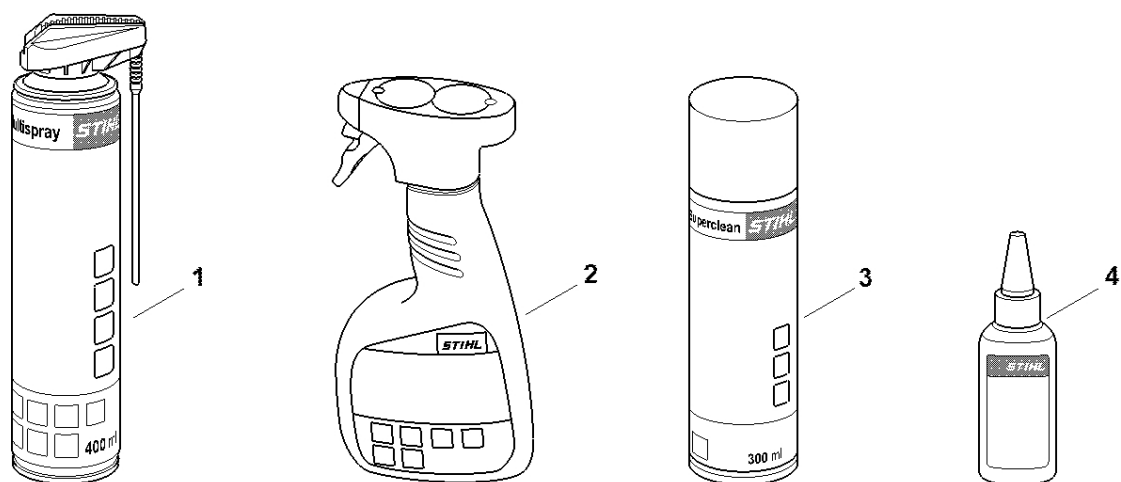

0000-GET-0171-A0

#	Číslo dílu	Popis	Množství	Obsahuje jeden nebo více článků	Poznámky
1	0730 411 7002	Multispray 50 ml	1		
1	0730 411 7000	Multispray	1		
2	0000 881 9400	VarioClean 500 ml	1		
2	0000 881 9409	Speciální čisticí prostředek 5 l	1		
3	0782 516 8500	Multioil Bio 50 ml	1