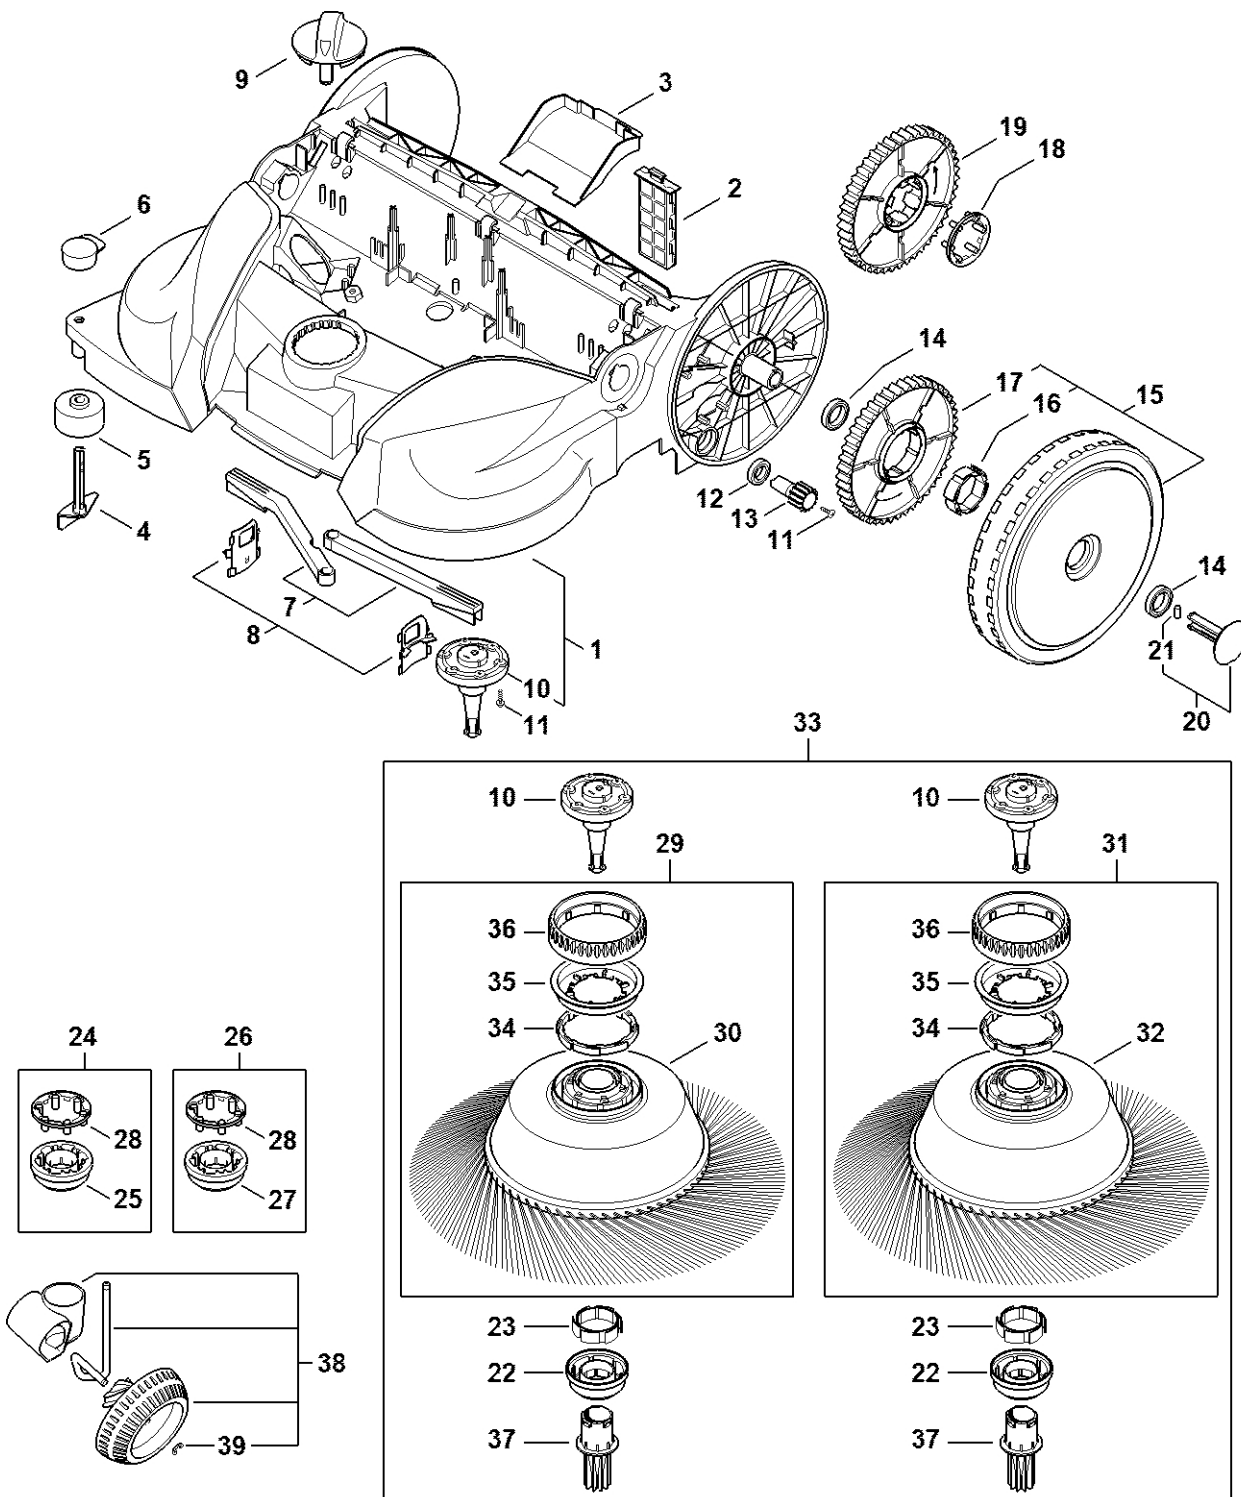

KGA 770

Seznam dílů
30.01.2023
Francie,
francouzština

Obsah

Rám, rotační kartáč.....	2
Sběrná nádoba, trubková rukojeť	5
Elektromotor.....	7
Číslo stroje	9
Různé maziva a tuky	11
Péče o pleť.....	13
Pouzdro	15
Momentový klíč s optickým/akustickým ukazatelem akustickým.....	17
Nastavovací kalibr	19

Rám, rotační smeták

4860-GET-0013-A2

Rám, rotační smeták

#	Číslo dílu	Popis	Množství	Obsahuje jeden nebo více článků	Poznámky
1	4860 730 6205	Podvozek	1	10	
2	4860 730 1100	Filtr	2		
3	4860 731 9600	Deflektor	1		
4	4860 738 4500	Držák v dolní poloze	1		
5	4860 731 9200	Vodicí váleček	1		
6	4860 738 4400	Knoflík	1		
7	4860 731 7201	Třmen	1		
8	4860 007 1005	Sada dílů deflektoru	1		
9	4860 731 9101	Knoflík	1		
10	4860 730 2704	Čep kloubu	2		
11	9103 021 1850	Parkerův šroub 3,9x19	14		
12	9503 003 8211	Kuličkové ložisko s drážkou 6903-2RS	2		
13	4860 731 1300	Ozubené kolo	1		
14	9503 003 5540	Kuličkové ložisko s drážkou 6805-2RS	4		
15	4860 730 7503	Kolo	2	16, 17	
16	4860 732 1304	Trenér	1		
17	4860 731 1302	Pignon	1		
18	4860 732 1301	Trenér	1		
19	4860 731 1301	Pignon	1		
20	4860 730 7100	Podpora	2	21	
21	4860 738 3400	Hmoždinka	1		
22	4860 732 3501	Spojovací skříň	2		
23	4860 732 1304	Spojka	2		
24	4860 730 3502	Spojovací skříň, levá strana	1	25, 28	
25	4860 732 2301	Spojovací skříň, levá strana	1		
26	4860 730 3503	Kryt spojky, pravá strana	1	27, 28	

Rám, rotační smeták

#	Číslo dílu	Popis	Množství	Obsahuje jeden nebo více článků	Poznámky
27	4860 732 2401	Kryt spojky, pravá strana	1		
28	4860 732 1301	Spojka	1		
29	4860 730 3810	Tellerbesen	1	30, 34 - 36	
30	4860 730 3808	Tellerbesen	1		
31	4860 730 3811	Tellerbesen	1	32, 34 - 36	
32	4860 730 3809	Tellerbesen	1		
33	4860 007 1013	Sada rotačních kartáčů KGA 770	1	10, 22, 23, 29 - 32, 34 - 37	
34	4860 732 1306	Trenér	1		
35	4860 732 3302	Podpěrný kroužek	1		
36	4860 732 3600	Šnekový šroub	1		
37	4860 732 3404	Ozubená pouzdra	2		
38	4860 007 1004	Sada šikmých kol	1	39, 41	
39	9468 621 0330	Pojistný kroužek 6x0,7	1		