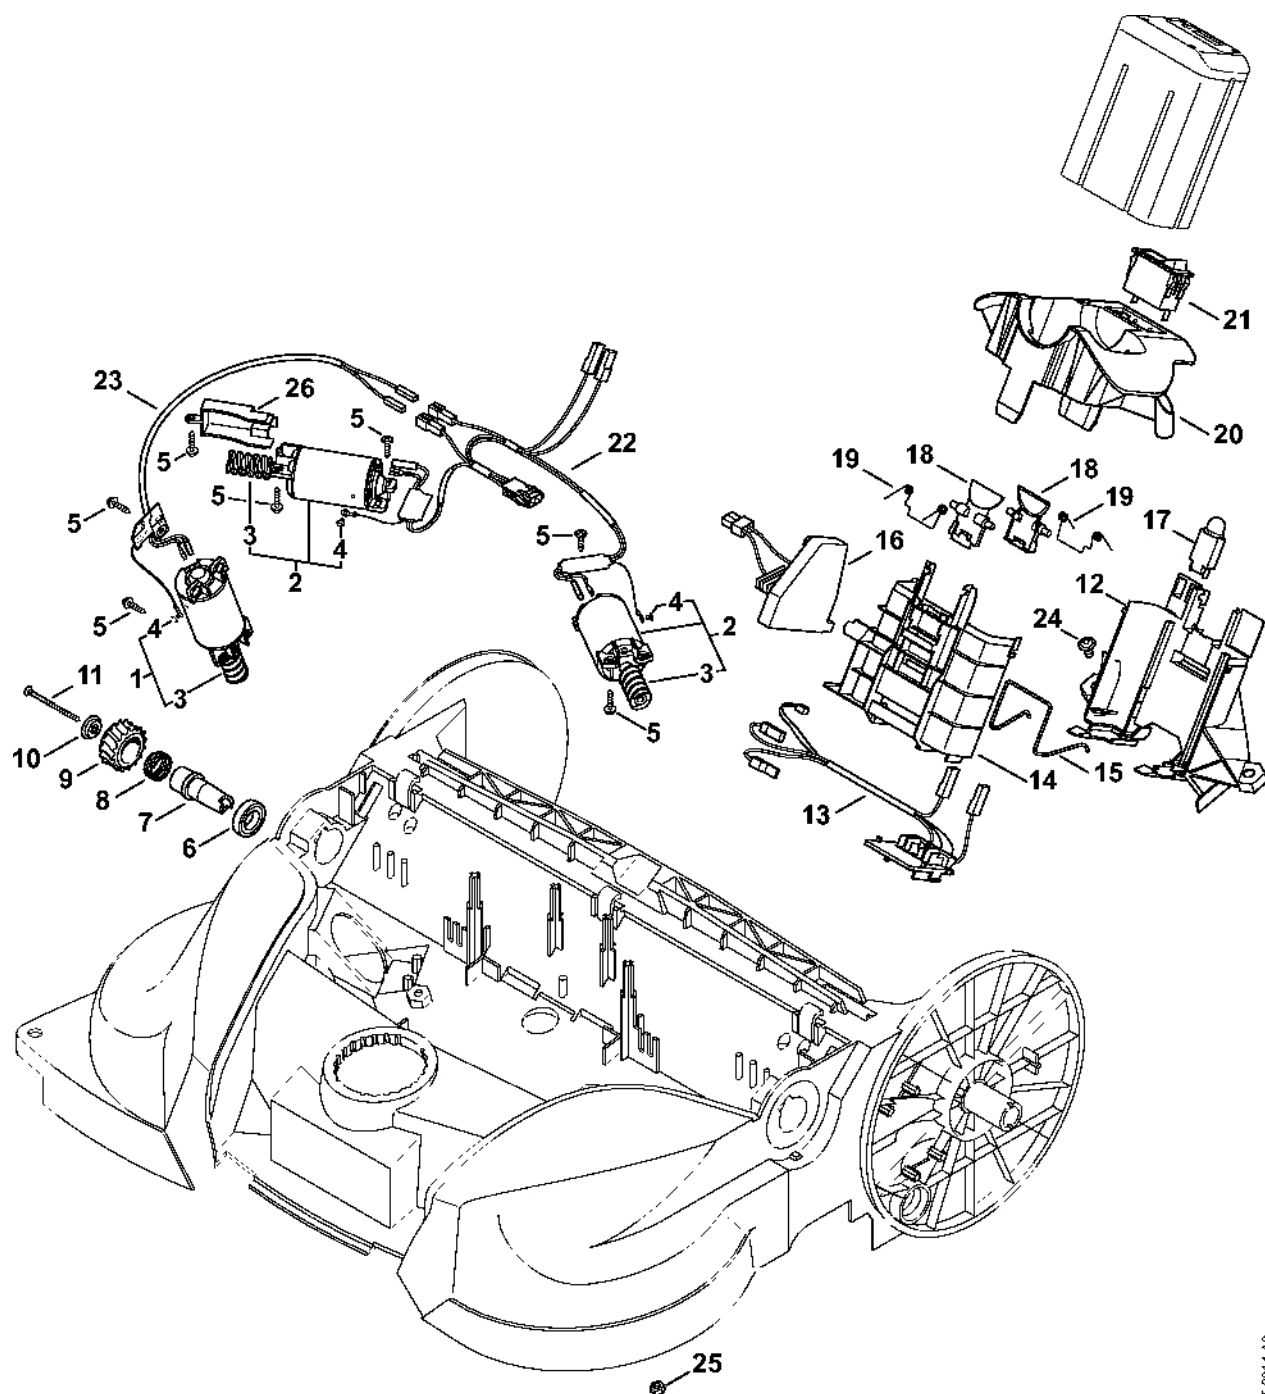

Rám, rotační smeták

#	Číslo dílu	Popis	Množství	Obsahuje jeden nebo více článků	Poznámky
27	4860 732 2401	Kryt spojky, pravá strana	1		
28	4860 732 1301	Spojka	1		
29	4860 730 3810	Tellerbesen	1	30, 34 - 36	
30	4860 730 3808	Tellerbesen	1		
31	4860 730 3811	Tellerbesen	1	32, 34 - 36	
32	4860 730 3809	Tellerbesen	1		
33	4860 007 1013	Sada rotačních kartáčů KGA 770	1	10, 22, 23, 29 - 32, 34 - 37	
34	4860 732 1306	Trenér	1		
35	4860 732 3302	Podpěrný kroužek	1		
36	4860 732 3600	Šnekový šroub	1		
37	4860 732 3404	Ozubená pouzdra	2		
38	4860 007 1004	Sada šikmých kol	1	39, 41	
39	9468 621 0330	Pojistný kroužek 6x0,7	1		

Sběrná nádoba, trubková rukojeť

4880-GET-0016-A1

Sběrná nádoba, trubková rukojeť

#	Číslo dílu	Popis	Množství	Obsahuje jeden nebo více článků	Poznámky
1	4860 730 6903	Sběrná nádoba	1	2, 3, 6 - 9	
2	4860 967 7201	Výstražný piktogram KGA	1		
3	4860 730 7501	Kolo	1		
4	4860 730 9901	Snímací deska	1	5	
5	4860 731 9300	Sněhová lopatka	1		
6	4860 007 1001	Sada těsnicích lišt	1	7 - 9	
7		Těsnicí manžeta	2		
8		Levé těsnicí břity	1		
9		Pravé těsnicí břity	1		
10	4860 730 7700	Kryt	2		
11	4860 732 1700	Válec s kartáčem	1		
12	4860 790 1700	Trubková rukojeť	1	13	
13	4860 731 9401	Záchytná pružina	2		
14	4860 791 1900	Svorka trubky rukojeti	2		
15	4860 731 3000	Kryt	1		
16	9103 021 1850	Parkerova šroub 3,9x19	2		