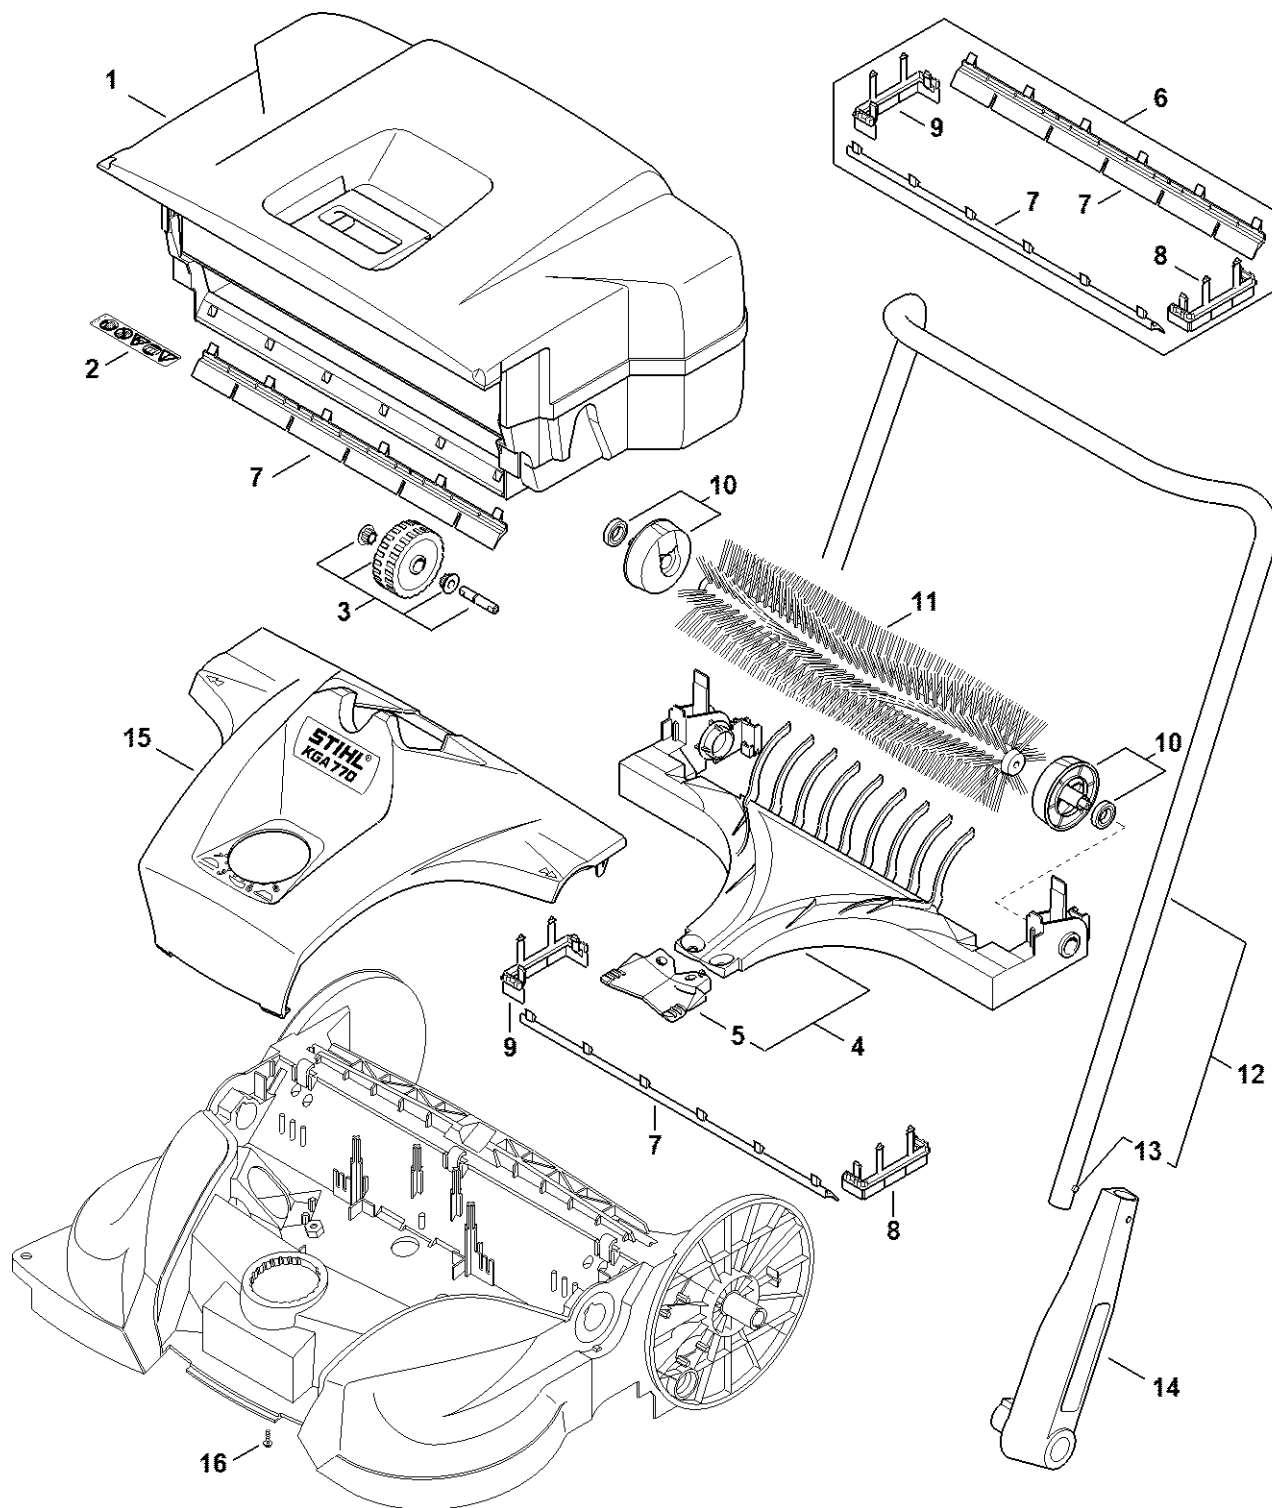

Sběrná nádoba, trubková rukojeť

4880-GET-0016-A1

Sběrná nádoba, trubková rukojeť

#	Číslo dílu	Popis	Množství	Obsahuje jeden nebo více článků	Poznámky
1	4860 730 6903	Sběrná nádoba	1	2, 3, 6 - 9	
2	4860 967 7201	Výstražný piktogram KGA	1		
3	4860 730 7501	Kolo	1		
4	4860 730 9901	Snímací deska	1	5	
5	4860 731 9300	Sněhová lopatka	1		
6	4860 007 1001	Sada těsnicích lišt	1	7 - 9	
7		Těsnicí manžeta	2		
8		Levé těsnicí břity	1		
9		Pravé těsnicí břity	1		
10	4860 730 7700	Kryt	2		
11	4860 732 1700	Válec s kartáčem	1		
12	4860 790 1700	Trubková rukojeť	1	13	
13	4860 731 9401	Záchytná pružina	2		
14	4860 791 1900	Svorka trubky rukojeti	2		
15	4860 731 3000	Kryt	1		
16	9103 021 1850	Parkerova šroub 3,9x19	2