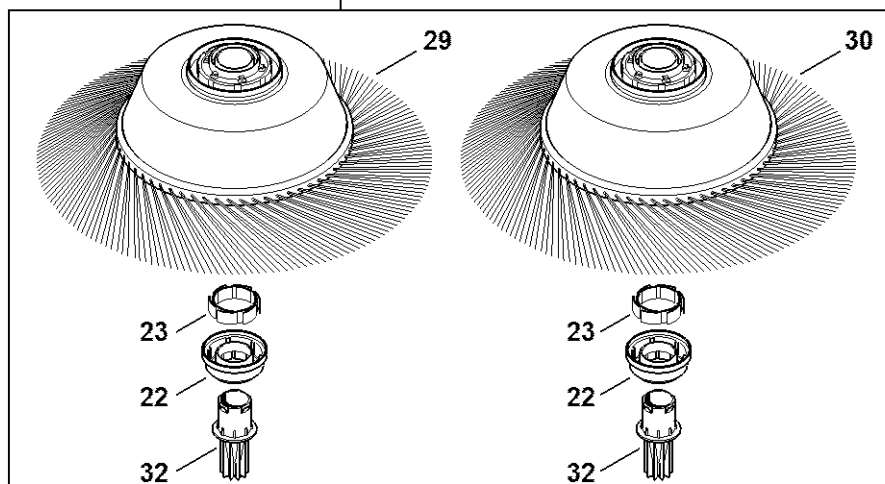

Rám, rotační smeták

4880-GET-0011-A1

Rám, rotační smeták

#	Číslo dílu	Popis	Množství	Obsahuje jeden nebo více článků	Poznámky
1	4860 730 6204	Podvozek	1	9	
2	4860 730 1100	Filtr	2		
3	4860 731 9600	Deflektor	1		
4	4860 738 4500	Držák v dolní poloze	1		
5	4860 731 9200	Vodicí váleček	1		
6	4860 738 4400	Knoflík	1		
7	4860 731 7201	Třmen	1		
8	4860 731 9101	Tlačítko	1		
9	4860 730 2704	Čep kloubu	2		
10	9103 021 1850	Parkerův šroub 3,9x19	14		
11	4860 731 1900	Vymáhání	1		
12	9503 003 8211	Kuličkové ložisko s drážkou 6903-2RS	2		
13	4860 731 1300	Ozubené kolo	2		
14	9503 003 5540	Kuličkové ložisko s drážkou 6805-2RS	4		
15	4860 730 7503	Kolo	2	16, 17	
16	4860 732 1304	Trenér	1		
17	4860 731 1302	Pignon	1		
18	4860 732 1301	Hnací	2		
19	4860 731 1301	Pignon	2		
20	4860 730 7100	Podpora	2	21	
21	4860 738 3400	Hmoždinka	1		
22	4860 732 3501	Spojovací skříň	2		
23	4860 732 1304	Spojka	2		
24	4860 730 3502	Spojovací skříň, levá strana	1	25, 28	
25	4860 732 2301	Spojovací skříň, levá strana	1		
26	4860 730 3503	Kryt spojky, pravá strana	1	27, 28