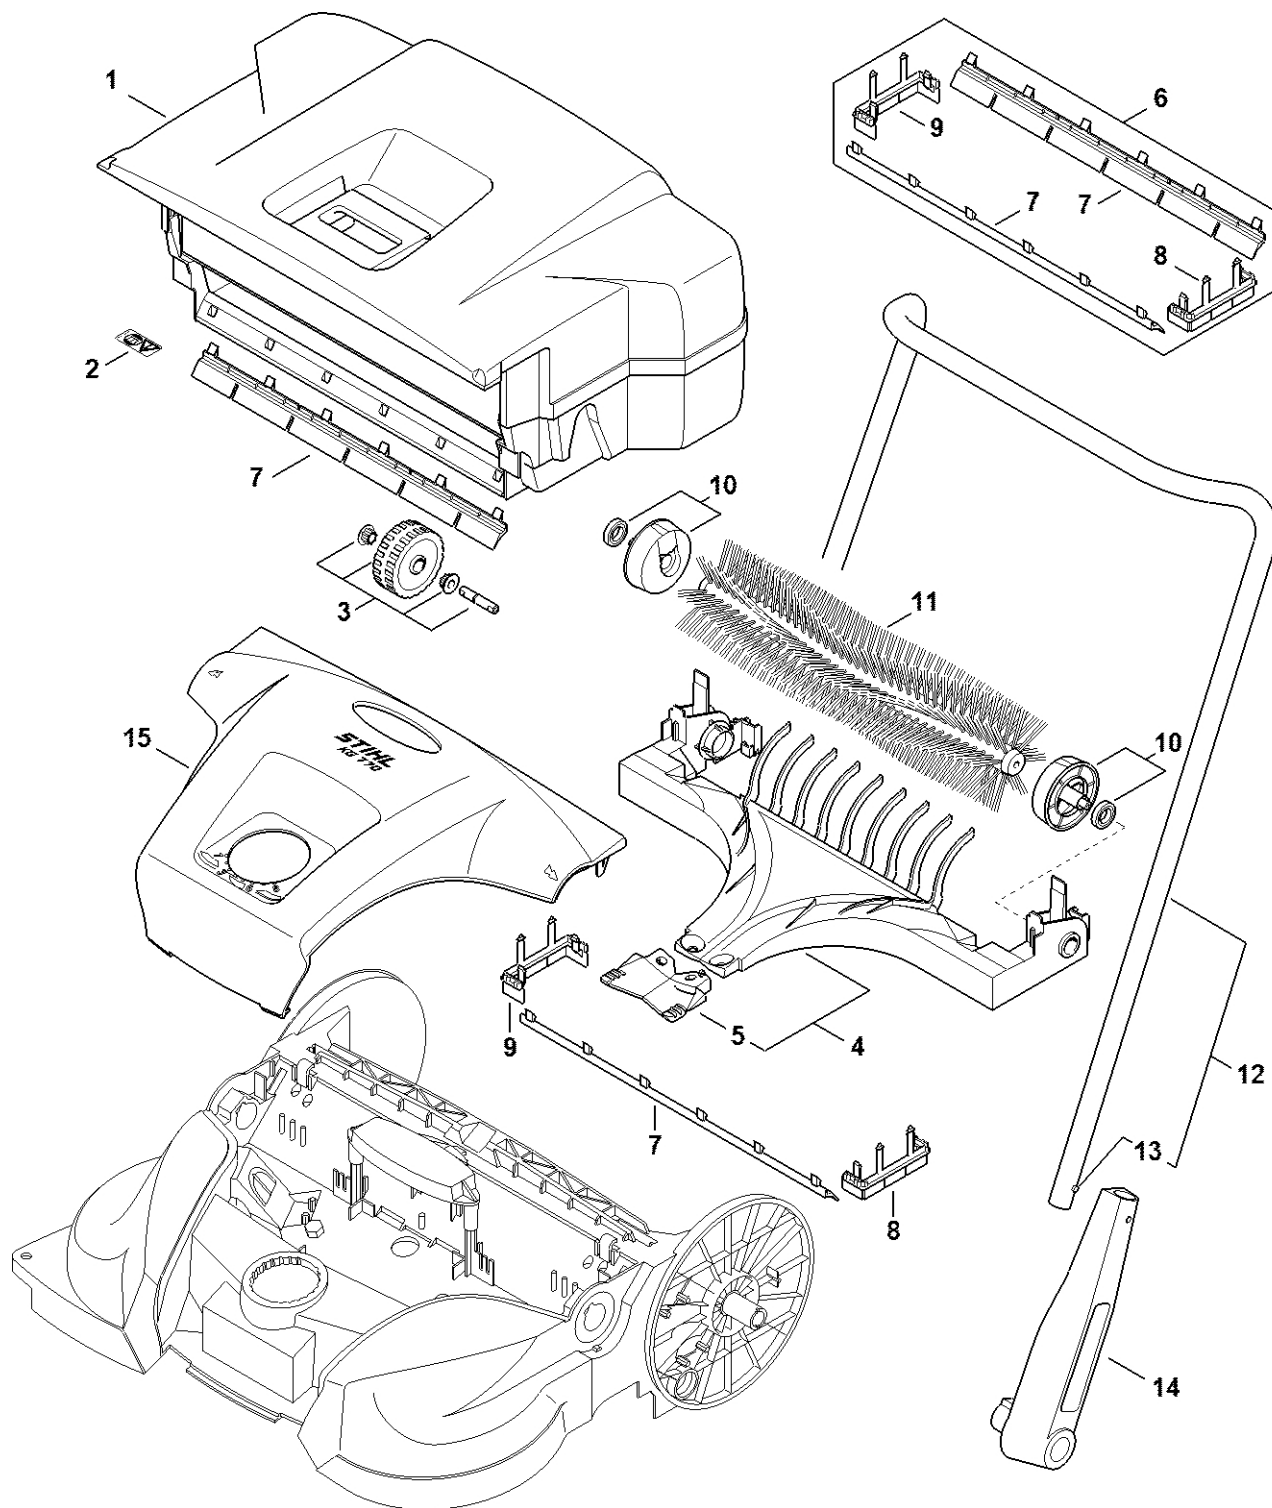

Sběrná nádoba, trubková rukojeť

4880-GET-0017-A1

Sběrná nádoba, trubková rukojeť

#	Číslo dílu	Popis	Množství	Obsahuje jeden nebo více článků	Poznámky
1	4860 730 6902	Sběrná nádoba	1	2, 3, 6 - 9	
2	4860 967 7200	Výstražný piktogram KG	1		
3	4860 730 7501	Kolo	1		
4	4860 730 9901	Snímací deska	1	5	
5	4860 731 9300	Sněhová lopatka	1		
6	4860 007 1001	Sada těsnicích lišt	1	7 - 9	
7		Těsnicí lišta	2		
8		Levé těsnicí břity	1		
9		Pravé těsnicí břity	1		
10	4860 730 7700	Kryt	2		
11	4860 732 1700	Válec s kartáčem	1		
12	4860 790 1700	Trubková rukojeť	1	13	
13	4860 731 9401	Záchytná pružina	2		
14	4860 791 1900	Svorka trubky rukojeti	2		
15	4860 730 0500	Kryt	1