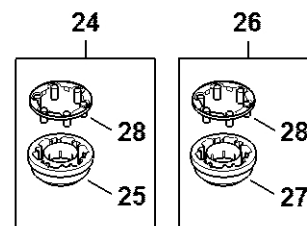

Rám, rotační smeták

4880-GET-0011-A1

Rám, rotační smeták

#	Číslo dílu	Popis	Množství	Obsahuje jeden nebo více článků	Poznámky
1	4860 730 6204	Podvozek	1	9	
2	4860 730 1100	Filtr	2		
3	4860 731 9600	Deflektor	1		
4	4860 738 4500	Držák v dolní poloze	1		
5	4860 731 9200	Vodicí váleček	1		
6	4860 738 4400	Knoflík	1		
7	4860 731 7201	Třmen	1		
8	4860 731 9101	Tlačítko	1		
9	4860 730 2704	Čep kloubu	2		
10	9103 021 1850	Parkerův šroub 3,9x19	14		
11	4860 731 1900	Vymáhání	1		
12	9503 003 8211	Kuličkové ložisko s drážkou 6903-2RS	2		
13	4860 731 1300	Ozubené kolo	2		
14	9503 003 5540	Kuličkové ložisko s drážkou 6805-2RS	4		
15	4860 730 7503	Kolo	2	16, 17	
16	4860 732 1304	Trenér	1		
17	4860 731 1302	Pignon	1		
18	4860 732 1301	Hnací	2		
19	4860 731 1301	Pignon	2		
20	4860 730 7100	Podpora	2	21	
21	4860 738 3400	Hmoždinka	1		
22	4860 732 3501	Spojovací skříň	2		
23	4860 732 1304	Spojka	2		
24	4860 730 3502	Spojovací skříň, levá strana	1	25, 28	
25	4860 732 2301	Spojovací skříň, levá strana	1		
26	4860 730 3503	Kryt spojky, pravá strana	1	27, 28