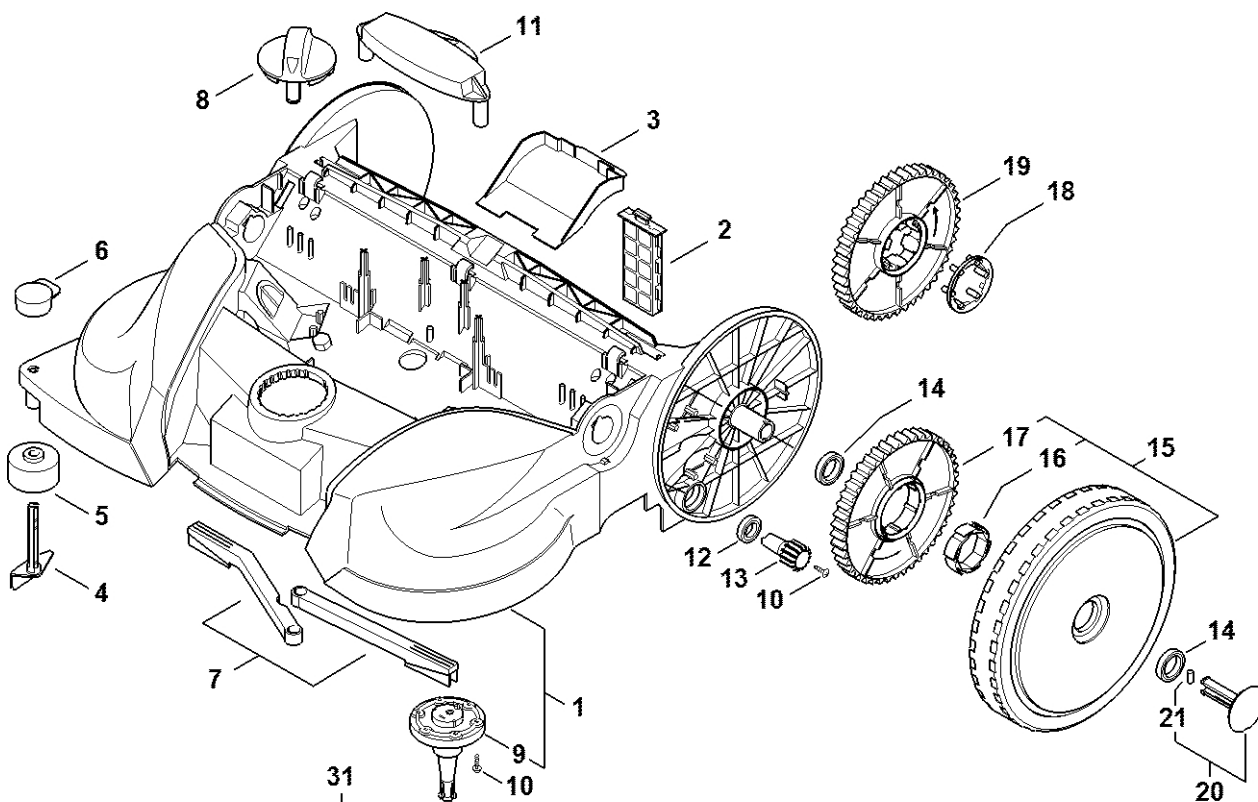

Rám, rotační smeták

4880-GET-0011-A1

Rám, rotační smeták

#	Číslo dílu	Popis	Množství	Obsahuje jeden nebo více článků	Poznámky
1	4860 730 6204	Podvozek	1	9	
2	4860 730 1100	Filtr	2		
3	4860 731 9600	Deflektor	1		
4	4860 738 4500	Držák v dolní poloze	1		
5	4860 731 9200	Vodicí váleček	1		
6	4860 738 4400	Knoflík	1		
7	4860 731 7201	Třmen	1		
8	4860 731 9101	Tlačítko	1		
9	4860 730 2704	Čep kloubu	2		
10	9103 021 1850	Parkerův šroub 3,9x19	14		
11	4860 731 1900	Vymáhání	1		
12	9503 003 8211	Kuličkové ložisko s drážkou 6903-2RS	2		
13	4860 731 1300	Ozubené kolo	2		
14	9503 003 5540	Kuličkové ložisko s drážkou 6805-2RS	4		
15	4860 730 7503	Kolo	2	16, 17	
16	4860 732 1304	Trenér	1		
17	4860 731 1302	Pignon	1		
18	4860 732 1301	Hnací	2		
19	4860 731 1301	Pignon	2		
20	4860 730 7100	Podpora	2	21	
21	4860 738 3400	Hmoždinka	1		
22	4860 732 3501	Spojovací skříň	2		
23	4860 732 1304	Spojka	2		
24	4860 730 3502	Spojovací skříň, levá strana	1	25, 28	
25	4860 732 2301	Spojovací skříň, levá strana	1		
26	4860 730 3503	Kryt spojky, pravá strana	1	27, 28