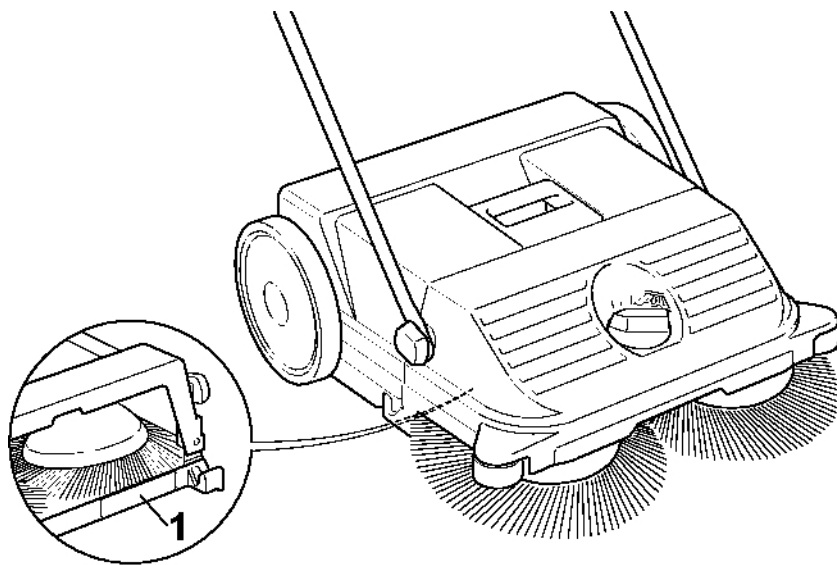

KG 550

Seznam dílů
30.01.2023
Francie,
francouzština

Obsah

Kryt, trubková rukojeť.....	2
Sběrná nádoba, rotační kartáč.....	4
Číslo stroje	6

Kryt, trubková rukoje

4880-GET-0016-A0

Kryt, trubková rukoje

#	Číslo dílu	Popis	Množství	Obsahuje jeden nebo více článků	Poznámky
1	4860 731 9000	Kryt	1		
2	4860 731 7200	Táhla	1		
3	4860 731 9100	Tlačítko	1		
4	4860 730 2700	Čep kloubu	2		
5	9103 021 1850	Parkerův šroub 3,9x19	16		
6	4860 731 9200	Vodicí váleček	2		
7	4860 738 0302	Podložka	2		
8	4860 730 9900	Smetací deska	1	9	
9	4860 731 9300	Sněhová lopatka	1		
10	4860 738 0301	Podložka	2		
11	4860 730 9702	Trubková rukojeť	1	12, 13	
12	4860 731 9500	Držák rukojeti	2		
13	4860 731 9403	Záchytná pružina	1		
14	4860 738 4600	Upevňovací matice	2		

Sběrná nádoba, rotační zamet:

7123ET004-SC

Sběrná nádoba, rotační zameta

#	Číslo dílu	Popis	Množství	Obsahuje jeden nebo více článků	Poznámky
1	4860 730 6900	Sběrná nádoba	1	2 - 8	
2	4860 730 6901	Sběrná nádoba	1	3	
3	4860 967 7200	Výstražný piktogram KG	1		
4	4860 730 7500	Kolo	2	5 - 8	
5	4860 730 4100	Kolo	1		
6	4860 732 1900	Držák kola	1		
7	4860 738 0100	Pouzdro	1		
8	4860 738 0600	Krytka	1		
9	4860 730 3500	Spojovací skříň, levá strana	1	10, 13	
10	4860 732 2300	Spojovací skříň, levá strana	1		
11	4860 730 3501	Kryt spojky, pravá strana	1	12, 13	
12	4860 732 2400	Kryt spojky, pravá strana	1		
13	4860 732 1300	Spojka	1		
14	4860 732 3403	Zubová objímka	2		
15	4860 007 1002	Sada rotačních kartáčů	1	16, 17	
16	4860 730 3800	Levý rotační kartáč	1		
17	4860 730 3801	Rovný rotační kartáč	1		
18	4860 007 1000	Sada šikmých kol	1	19 - 21	
19	4860 730 0300	Šikmé kolo, levé	1	21	
20	4860 730 0301	Šikmé kolo, pravé	1	21	
21	9460 624 0600	Zajišťovací kroužek 6	1		