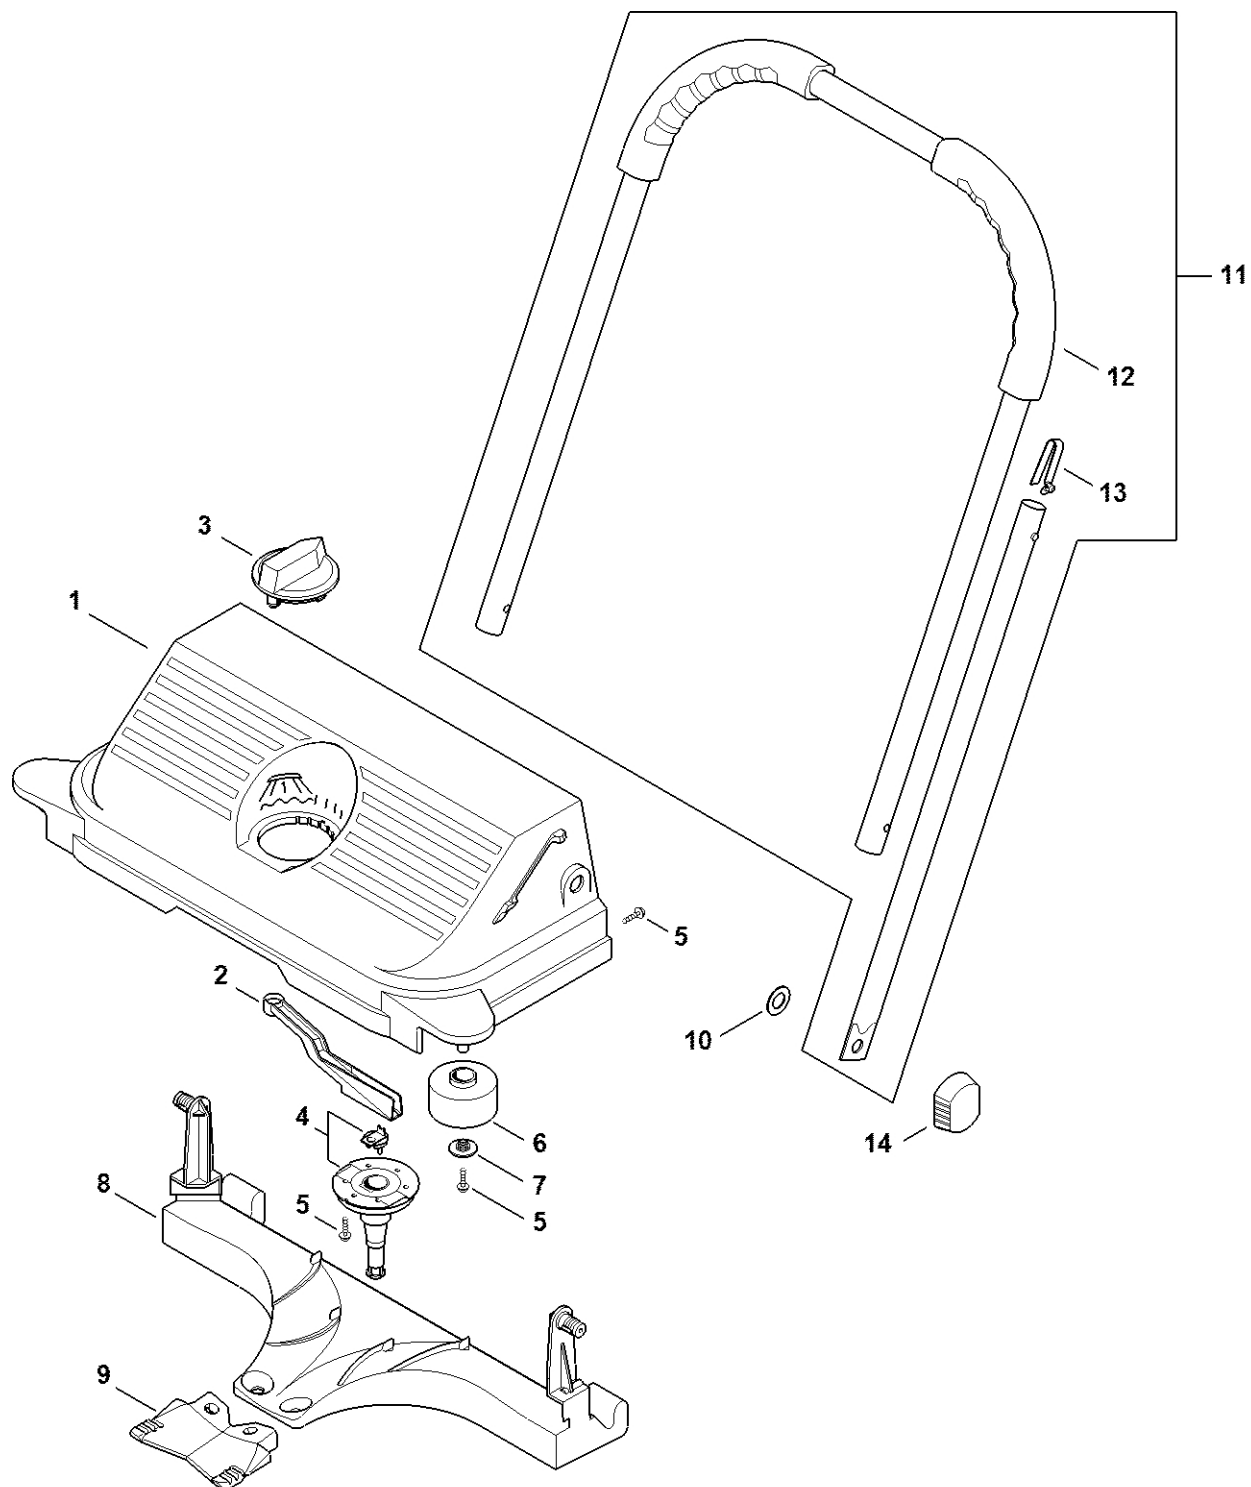

KG 550

Seznam dílů
30.01.2023
Francie,
francouzština

Obsah

Kryt, trubková rukojeť.....	2
Sběrná nádoba, rotační kartáč.....	4
Číslo stroje	6

Kryt, trubková rukoje

4880-GET-0016-A0

Kryt, trubková rukoje

#	Číslo dílu	Popis	Množství	Obsahuje jeden nebo více článků	Poznámky
1	4860 731 9000	Kryt	1		
2	4860 731 7200	Táhla	1		
3	4860 731 9100	Tlačítko	1		
4	4860 730 2700	Čep kloubu	2		
5	9103 021 1850	Parkerův šroub 3,9x19	16		
6	4860 731 9200	Vodicí váleček	2		
7	4860 738 0302	Podložka	2		
8	4860 730 9900	Smetací deska	1	9	
9	4860 731 9300	Sněhová lopatka	1		
10	4860 738 0301	Podložka	2		
11	4860 730 9702	Trubková rukojeť	1	12, 13	
12	4860 731 9500	Držák rukojeti	2		
13	4860 731 9403	Záchytná pružina	1		
14	4860 738 4600	Upevňovací matice	2		

Sběrná nádoba, rotační zamet:

7123ET004-SC

Sběrná nádoba, rotační zameta

#	Číslo dílu	Popis	Množství	Obsahuje jeden nebo více článků	Poznámky
1	4860 730 6900	Sběrná nádoba	1	2 - 8	
2	4860 730 6901	Sběrná nádoba	1	3	
3	4860 967 7200	Výstražný piktogram KG	1		
4	4860 730 7500	Kolo	2	5 - 8	
5	4860 730 4100	Kolo	1		
6	4860 732 1900	Držák kola	1		
7	4860 738 0100	Pouzdro	1		
8	4860 738 0600	Krytka	1		
9	4860 730 3500	Spojovací skříň, levá strana	1	10, 13	
10	4860 732 2300	Spojovací skříň, levá strana	1		
11	4860 730 3501	Kryt spojky, pravá strana	1	12, 13	
12	4860 732 2400	Kryt spojky, pravá strana	1		
13	4860 732 1300	Spojka	1		
14	4860 732 3403	Zubová objímka	2		
15	4860 007 1002	Sada rotačních kartáčů	1	16, 17	
16	4860 730 3800	Levý rotační kartáč	1		
17	4860 730 3801	Rovný rotační kartáč	1		
18	4860 007 1000	Sada šikmých kol	1	19 - 21	
19	4860 730 0300	Šikmé kolo, levé	1	21	
20	4860 730 0301	Šikmé kolo, pravé	1	21	
21	9460 624 0600	Zajišťovací kroužek 6	1		

4880-GET-0004-A0

Číslo stroje

#	Číslo dílu	Popis	Množství	Obsahuje jeden nebo více článků	Poznámky
1		Umístění čísla stroje	1		