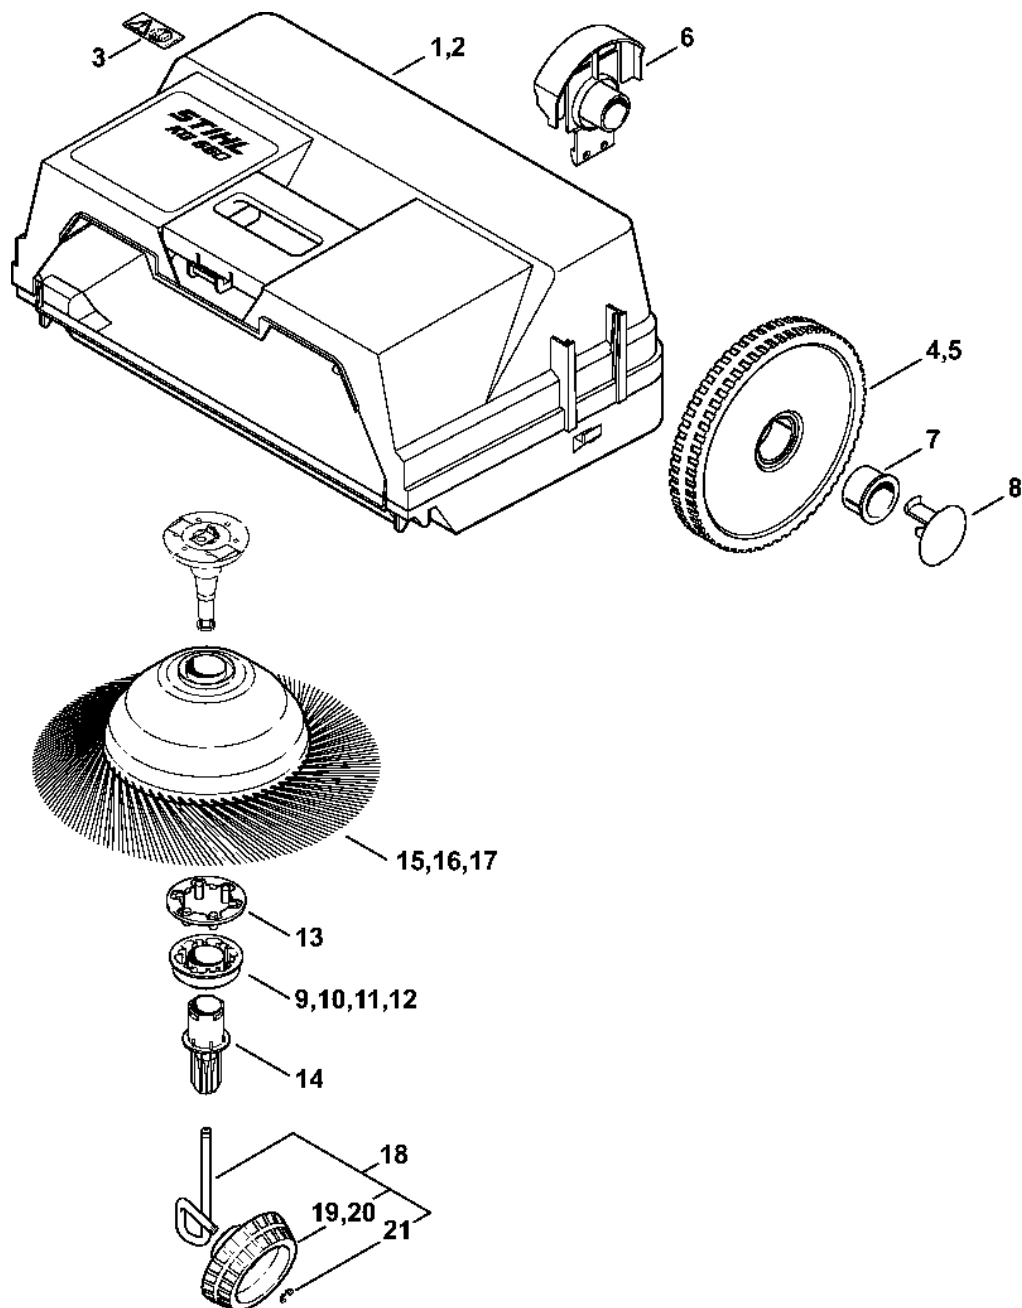

KG 550

Seznam dílů
30.01.2023
Francie,
francouzština

Obsah

Kryt, trubková rukojeť.....	2
Sběrná nádoba, rotační kartáč.....	4
Číslo stroje	6

Kryt, trubková rukoje

4880-GET-0016-A0

Kryt, trubková rukoje

#	Číslo dílu	Popis	Množství	Obsahuje jeden nebo více článků	Poznámky
1	4860 731 9000	Kryt	1		
2	4860 731 7200	Táhla	1		
3	4860 731 9100	Tlačítko	1		
4	4860 730 2700	Čep kloubu	2		
5	9103 021 1850	Parkerův šroub 3,9x19	16		
6	4860 731 9200	Vodicí váleček	2		
7	4860 738 0302	Podložka	2		
8	4860 730 9900	Smetací deska	1	9	
9	4860 731 9300	Sněhová lopatka	1		
10	4860 738 0301	Podložka	2		
11	4860 730 9702	Trubková rukojeť	1	12, 13	
12	4860 731 9500	Držák rukojeti	2		
13	4860 731 9403	Záchytná pružina	1		
14	4860 738 4600	Upevňovací matice	2		

Sběrná nádoba, rotační zamet:

7123ET004-SC

Sběrná nádoba, rotační zameta

#	Číslo dílu	Popis	Množství	Obsahuje jeden nebo více článků	Poznámky
1	4860 730 6900	Sběrná nádoba	1	2 - 8	
2	4860 730 6901	Sběrná nádoba	1	3	
3	4860 967 7200	Výstražný piktogram KG	1		
4	4860 730 7500	Kolo	2	5 - 8	
5	4860 730 4100	Kolo	1		
6	4860 732 1900	Držák kola	1		
7	4860 738 0100	Pouzdro	1		
8	4860 738 0600	Krytka	1		
9	4860 730 3500	Spojovací skříň, levá strana	1	10, 13	
10	4860 732 2300	Spojovací skříň, levá strana	1		
11	4860 730 3501	Kryt spojky, pravá strana	1	12, 13	
12	4860 732 2400	Kryt spojky, pravá strana	1		
13	4860 732 1300	Spojka	1		
14	4860 732 3403	Zubová objímka	2		
15	4860 007 1002	Sada rotačních kartáčů	1	16, 17	
16	4860 730 3800	Levý rotační kartáč	1		
17	4860 730 3801	Rovný rotační kartáč	1		
18	4860 007 1000	Sada šikmých kol	1	19 - 21	
19	4860 730 0300	Šikmé kolo, levé	1	21	
20	4860 730 0301	Šikmé kolo, pravé	1	21	
21	9460 624 0600	Zajišťovací kroužek 6	1		

4880-GET-0004-A0

Číslo stroje

#	Číslo dílu	Popis	Množství	Obsahuje jeden nebo více článků	Poznámky
1		Umístění čísla stroje	1		