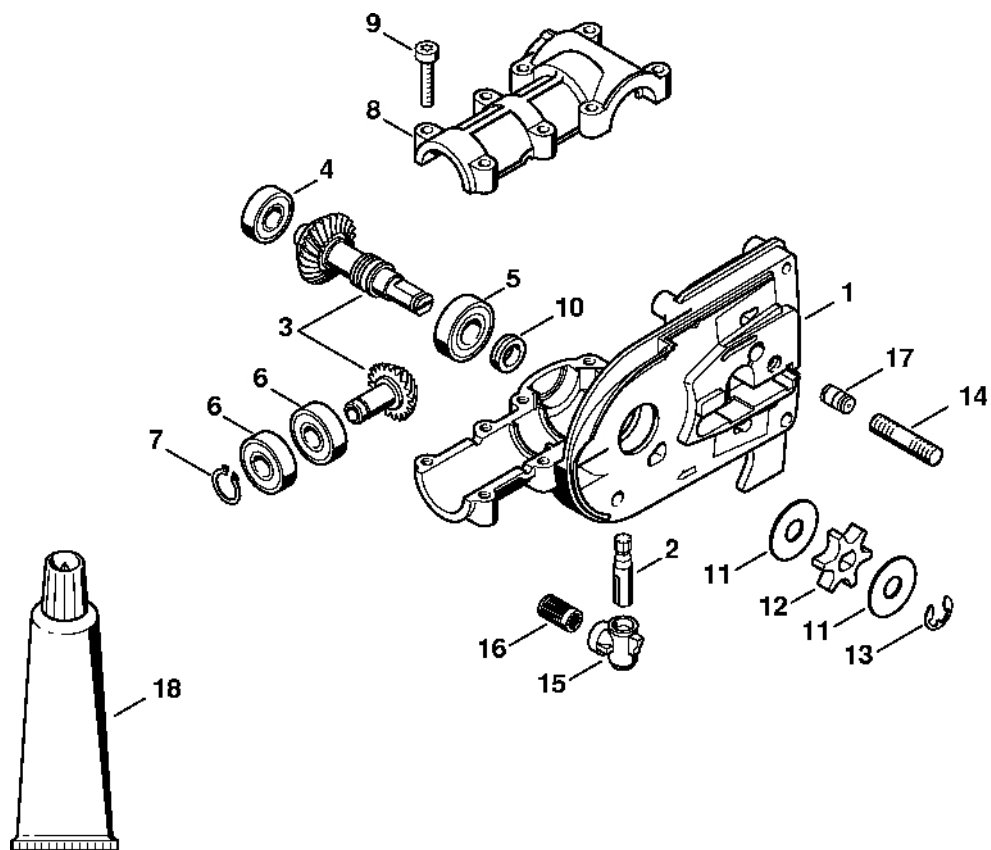

Reduktor

386ET000 SC

Reduktor

#	Číslo dílu	Popis	Množství	Obsahuje jeden nebo více článků	Poznámky
	4182 640 0116	Redukční ventil	1	1 - 14	
1	4182 641 0300	Kryt reduktoru	1		
2	4138 640 3200	Olejové čerpadlo	1		
3	4138 640 7303	Sada ozubených kol 1,27	1		
4	9503 003 9860	Kuličkové ložisko s drážkou 609-2RS	1		
5	9503 003 5190	Kuličkové ložisko s drážkou 6001-2RS	1		
6	9503 003 5030	Kuličkové ložisko s drážkou 6000-2RS	2		
7	9455 621 0850	Pojistný kroužek 10x1	1		
8	4138 641 0400	Kryt reduktoru	1		
9	9022 371 1050	Válcový šroub IS-M5x25	8		
10	4138 642 8200	Kroužek	1		
11	0000 958 0506	Podložka	2		
12	4138 642 1201	Ozubené kolo 3/8" Picco 6D	1		
13	9460 624 0801	Zajišťovací kroužek 8x1,3	1		
14	0000 953 1402	Závitový čep M8	1		
15	4138 353 2700	Spojovací díl	1		
16	1117 647 6801	Síto	1		
17	1128 640 9100	Ventil	1		
18	0783 830 2000	Trubka s těsnicí pastou HT červená	1		
	0781 120 1004	Mazivo pro reduktory 40 g	1