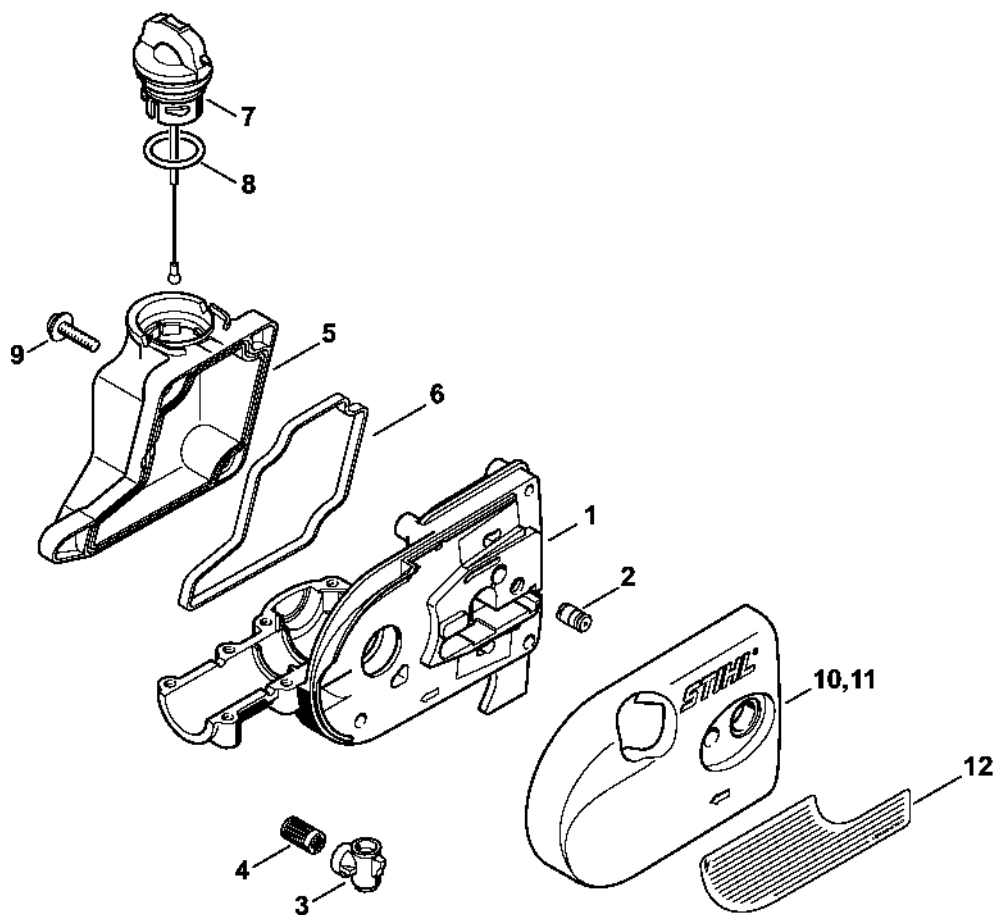

Sada pro přestavbu krytu reduktoru (22.2011)

396ET002 SC

Sada pro přestavbu krytu reduktoru (22.2011)

#	Číslo dílu	Popis	Množství	Obsahuje jeden nebo více článků	Poznámky
	4138 640 0550	Kryt reduktoru	1	1 - 10	
	4138 640 0551	Kryt reduktoru	1	1 - 9, 11, 12	USA
1	4138 641 0301	Kryt reduktoru	1		
2	1128 640 9100	Ventil	1		
3	4138 353 2700	Spojovací díl	1		
4	1117 647 6801	Síto	1		
5	4138 351 0300	Olejová nádrž	1		
6	4138 351 1000	Těsnění	1		
7	0000 350 0537	Zátka olejové nádrže	1	8	
8	9645 948 2470	O-kroužek 23x3	1		
9	0000 951 1100	Válcový šroub IS-D5x20	4		
10	4138 640 1703	Kryt ozubeného kola	1		
11	4138 640 1704	Kryt ozubeného kola	1	12	USA
12	0000 967 7507	Upozornění	1		USA