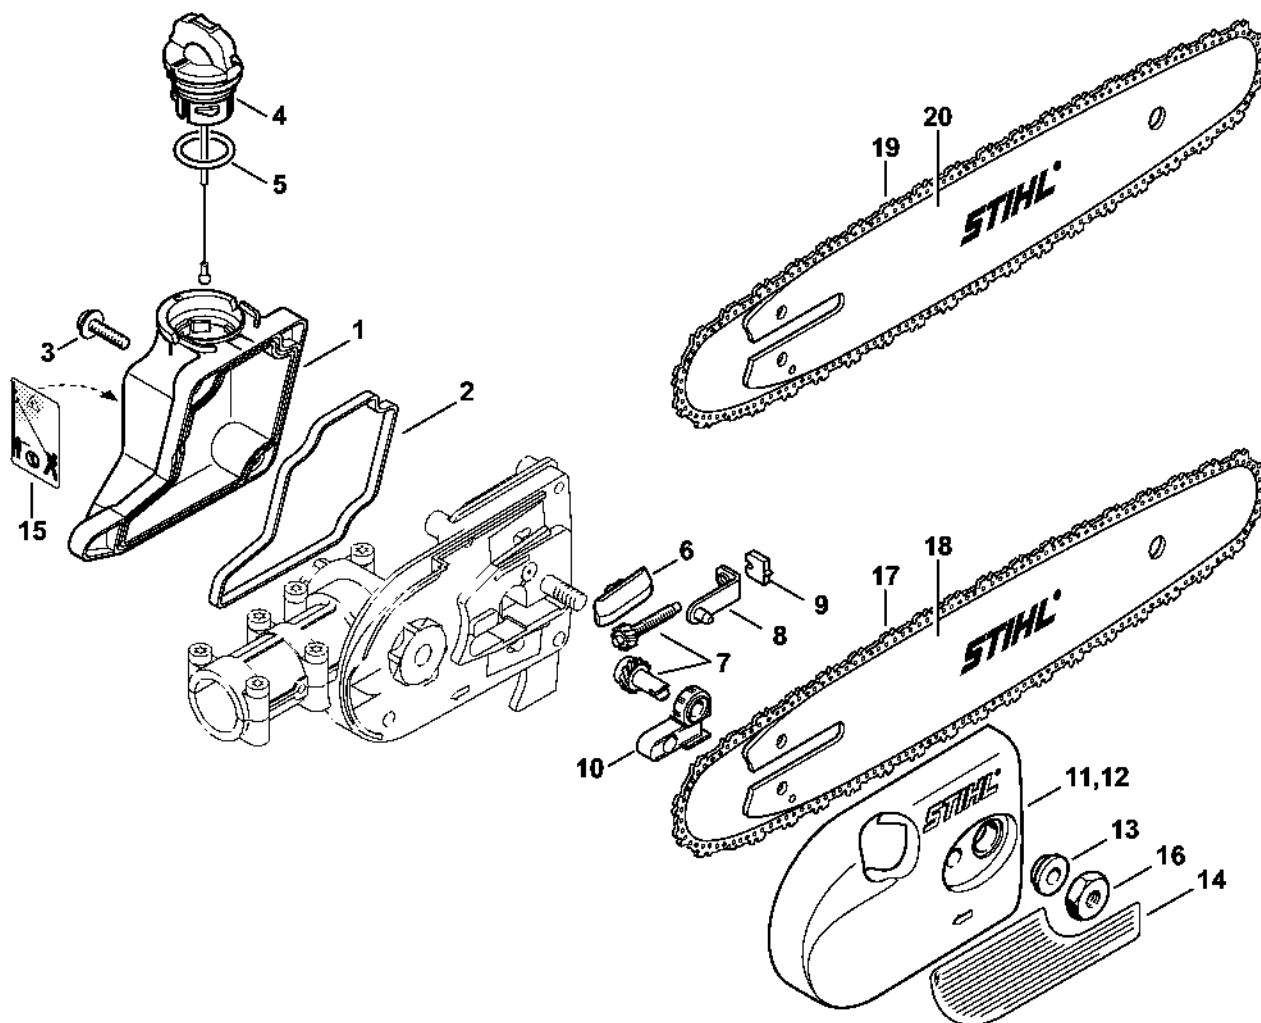

Úhlové ozubené kolo

386ET001 SC

Úhlové ozubené kolo

#	Číslo dílu	Popis	Množství	Obsahuje jeden nebo více položek	Poznámky
	4138 640 0201	Úhlové ozubené kolo	1	1 - 11	
1	4138 641 0302	Kryt reduktoru	1		
2	4138 641 0303	Kryt reduktoru	1		
3	4138 640 7304	Sada ozubených kol	1	4 - 7	
4		Hřídel	1		
5	9503 003 5040	Kuličkové ložisko s drážkou 6000-RS	2		
6	9503 003 0120	Kuličkové ložisko s drážkou 6000-ZZ	2		
7	9455 621 0850	Pojistný kroužek 10x1	2		
8	4138 711 0201	Trubka	1		
9	4137 711 2101	Zátka	1		
10	9022 371 1050	Válcový šroub IS-M5x25	8		
11	9291 021 0120	Podložka 5,3	4		
12	0812 370 1000	Šroubovák T27x120x70	1		
13	0783 830 2000	Trubka s těsnicí pastou HT červená	1		
	0781 120 1118	Mazivo pro reduktory 225 g	1		

Olejová nádrž, kryt ozubeného kola

247ET006 SC

Olejová nádrž, kryt ozubeného kola

#	Číslo dílu	Popis	Množství	Obsahuje jeden nebo více článků	Poznámky
1	4182 350 0304	Olejová nádrž	1	4, 5, 15	
2	4138 351 1000	Těsnění	1		
3	0000 951 1100	Válcový šroub IS-D5x20	4		
4	0000 350 0537	Zátka olejové nádrže	1	5	
5	9645 948 2470	O-kroužek 23x3	1		
6	1123 648 6600	Kluzná páska	2		
7	1129 007 1000	Sada přímého ozubeného kola / napínací šroub	1		
8	1123 640 1900	Napínací lišta	1		
9	1123 664 1400	Tlakový díl	1		
10	1123 664 2200	Kryt	1		
11	4138 640 1703	Kryt ozubeného kola	1	13	
12	4138 640 1704	Kryt ozubeného kola	1	13, 14	USA
13	0000 961 1409	Prsten	1		
14	0000 967 7507	Varování	1		USA
15	0000 967 7337	Výstražný piktogram HT	1		
16	0000 955 0801	Šestihranná matice M8	1		
17	3610 000 0044	61PMM3 řetěz Picco Micro Mini 3	1		
18	3005 000 3905	Vodítko řetězu 30 cm/12" 1,1 mm/0,043" 3/8"P	1		
19	3612 000 0044	63PD3 řetěz Picco Duro	1		
20	3005 000 7405	Vodítko řetězu 30 cm/12" 1,3 mm/0,05" 3/8"P	1		
20	3005 000 4805	Vodítko řetězu 30 cm/12" 1,3 mm/0,05" 3/8"P	1		