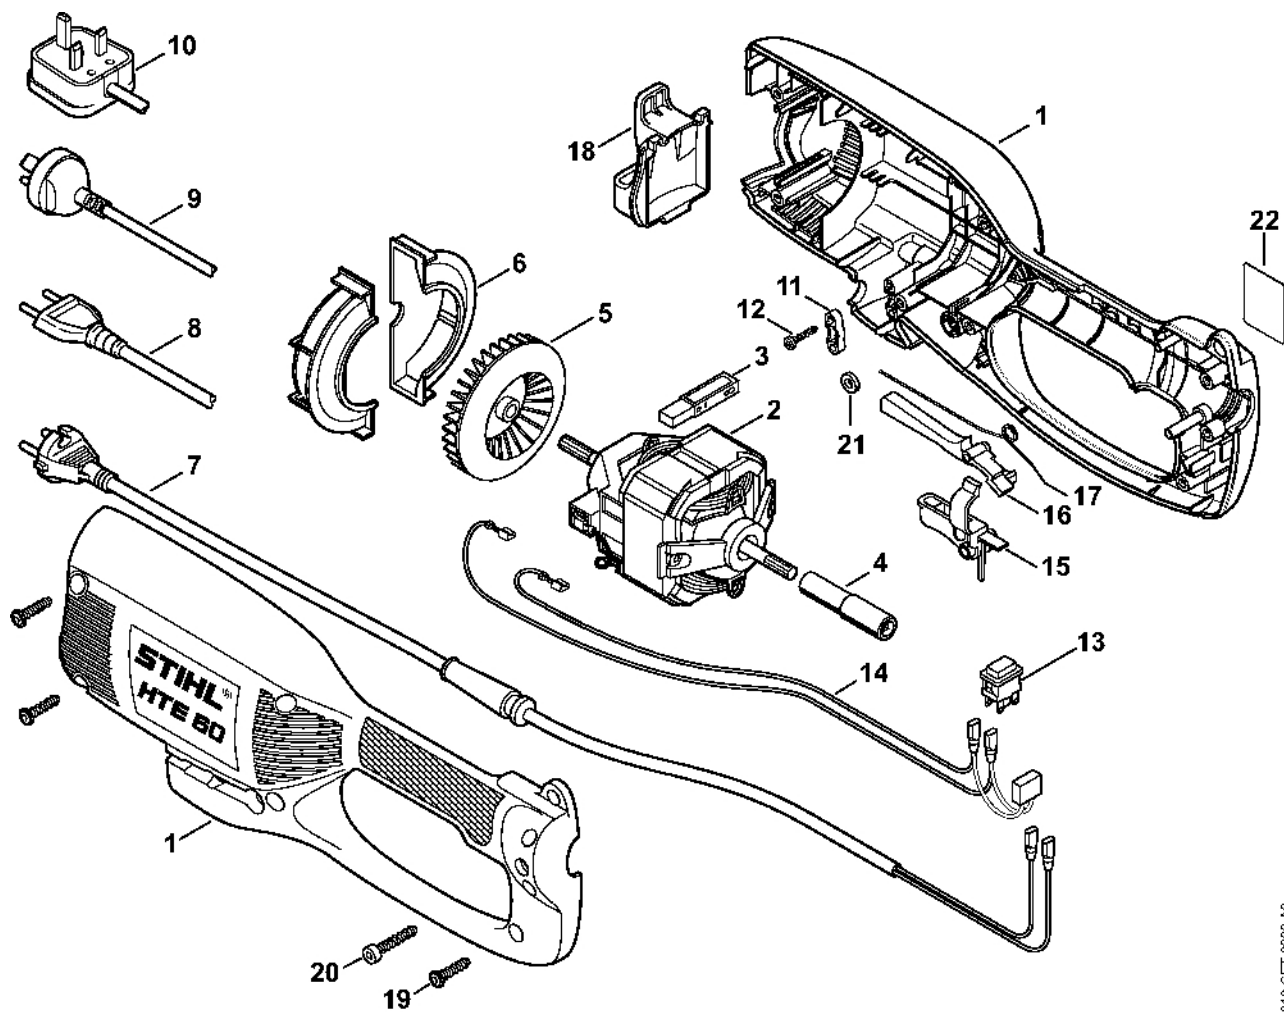

Kryt, Elektromotc

4810-GET-0000-A0

Kryt, Elektromotc

#	Číslo dílu	Popis	Množství	Obsahuje jeden nebo více článků	Poznámky
1	4810 790 1400	Kryt	1		
2	6440 600 0220	Elektromotor 230/240 V/50 Hz	1	3 - 5	
3	6440 600 2700	Sada uhlíkových kartáčů	1		
4	4810 710 7600	Adaptér	1		
5	6440 607 3005	Ventilátor	1		
6	6440 602 2200	Vzduchový deflektor	2		
7	6440 440 2001	Napájecí kabel Europa	1		
8	6440 440 2002	Napájecí kabel CH, I	1		
9	6440 440 2005	Napájecí kabel AUS, NZ	1		
10	6440 440 2004	Napájecí kabel GB	1		
11	1204 431 2500	Kabelová spona	1		
12	9074 478 3075	Válcový šroub IS-P4x19	2		
13	6440 430 0500	Spínač	1		
14	6440 440 1901	Kabel 230 V	1		
15	4808 435 2400	Ovládací páka	1		
16	4137 182 0801	Zarážková páka	1		
17	4808 791 8200	Ohnutá pružina	1		
18	4809 448 1300	Kabelová spona proti tahu	1		
19	9104 007 4289	Parkerova šroub IS-P5x20	8		
20	9074 478 4409	Válcový šroub IS-P6x16	1		
21	6440 716 5500	Gumový kroužek	1		
22	4810 967 1802	Typový štítek 230 V	1