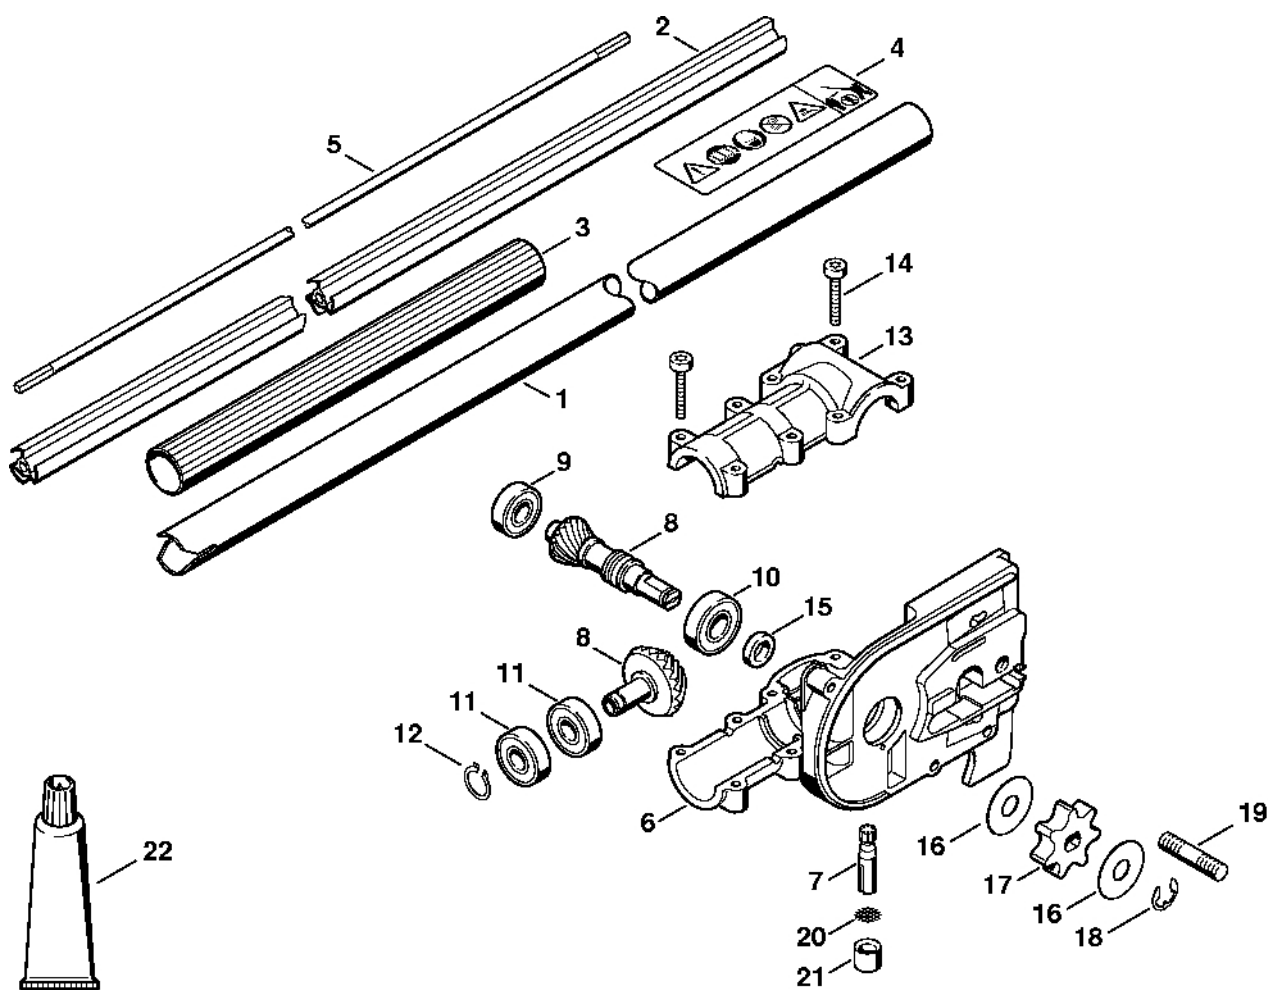

Kompletní trubka, redukce

247ETD001 SC

Kompletní trubka, redukce

#	Číslo dílu	Popis	Množství	Obsahuje jeden nebo více článků	Poznámky
1	4810 710 7101	Kompletní trubka	1	2 - 4	
2	4810 711 7300	Pouzdro	1		
3	4810 791 2000	Pouzdro rukojeti	1		
4	0000 967 3752	Výstražný piktogram HTE	1		
5	4140 711 3202	Hnací hřídel	1		
	0781 120 1110	Multifunkční mazivo 225 g	1		
	4138 640 0111	Redukce	1	6 - 19	
6	4138 641 0300	Kryt reduktoru	1		
7	4138 640 3200	Olejové čerpadlo	1		
8	4138 640 7303	Sada ozubených kol 1,27	1		
9	9503 003 9860	Kuličkové ložisko s drážkou 609-2RS	1		
10	9503 003 5190	Kuličkové ložisko s drážkou 6001-2RS	1		
11	9503 003 5030	Kuličkové ložisko s drážkou 6000-2RS	2		
12	9455 621 0850	Pojistný kroužek 10x1	1		
13	4138 641 0400	Kryt reduktoru	1		
14	9022 371 1050	Válcový šroub IS-M5x25	8		
15	4138 642 8200	Kroužek	1		
16	0000 958 0506	Podložka	2		
17	1206 642 1301	Ozubené kolo 3/8" Picco 7D	1		
18	9460 624 0801	Zajišťovací kroužek 8x1,3	1		
19	0000 953 1402	Závitový čep M8	1		
20	4138 351 9300	Síto	1		
21	4138 353 2900	Gumový tlumič	1		
22	0783 830 2000	Trubka s těsnicí pastou HT červená	1		
	0781 120 1004	Mazivo pro reduktory 40 g	1