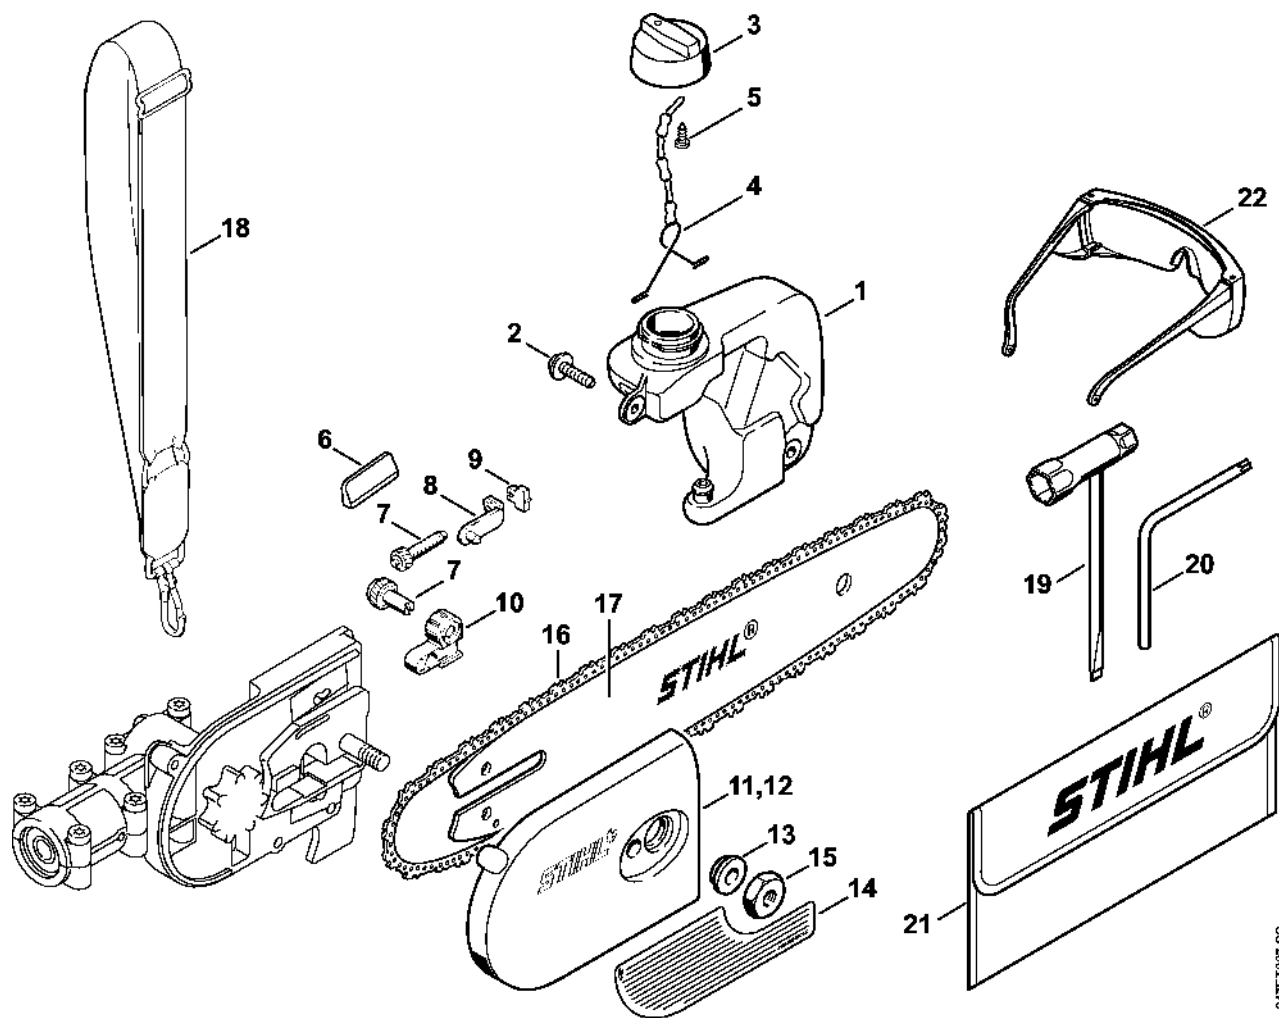

Olejová nádrž, Kryt ozubeného kola, Nářadí

24TET007 SC

Olejová nádrž, Kryt ozubeného kola, Nářadí

#	Číslo dílu	Popis	Množství	Obsahuje jeden nebo více článků	Poznámky
1	4138 350 4400	Olejová nádrž	1		
2	0000 951 1100	Válcový šroub IS-D5x20	2		
3	1206 640 3600	Zátka olejové nádrže	1	4, 5	
4	1117 350 0905	Bezpečnostní díl	1		
5	9099 021 2360	Parkerova šroub 3,5x9,5	1		
6	1123 648 6600	Kluzná páska	2		
7	1129 007 1000	Sada přímého ozubeného kola / napínací šroub	1		
8	1123 640 1900	Napínací lišta	1		
9	1123 664 1400	Tlakový díl	1		
10	1123 664 2200	Kryt	1		
11	4138 640 1702	Kryt ozubeného kola	1	13	
12	4138 640 1700	Kryt ozubeného kola	1	13, 14	USA
13	0000 961 1409	Prsten	1		
14	0000 967 7507	Varování	1		USA
15	0000 955 0801	Šestihranná matice M8	1		
16	3610 000 0044	61PMM3 řetěz Picco Micro Mini 3	1		
17	3005 000 3905	Vodítko řetězu 30 cm/12" 1,1 mm/0,043" 3/8"P	1		
18	4130 710 9000	Popruh	1		
19	1129 890 3401	Víceúčelový klíč	1		
20	0812 370 1001	Šroubovák T27x75x75	1		
21	0000 891 0810	Sáček na nářadí	1		
22	0000 884 0307	Ochranné brýle	1