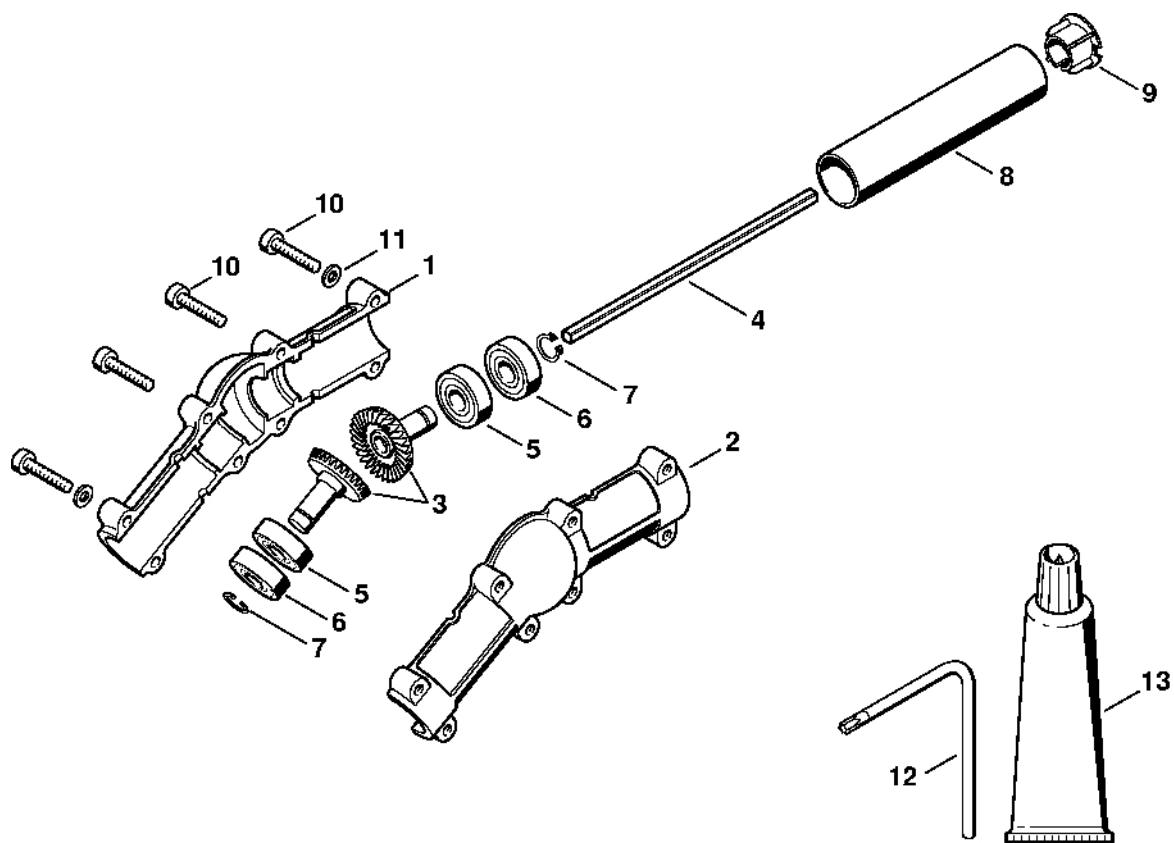

Kompletní trubka, redukce

247ETD001 SC

Kompletní trubka, redukce

#	Číslo dílu	Popis	Množství	Obsahuje jeden nebo více článků	Poznámky
1	4810 710 7101	Kompletní trubka	1	2 - 4	
2	4810 711 7300	Pouzdro	1		
3	4810 791 2000	Pouzdro rukojeti	1		
4	0000 967 3752	Výstražný piktogram HTE	1		
5	4140 711 3202	Hnací hřídel	1		
	0781 120 1110	Multifunkční mazivo 225 g	1		
	4138 640 0111	Redukce	1	6 - 19	
6	4138 641 0300	Kryt reduktoru	1		
7	4138 640 3200	Olejové čerpadlo	1		
8	4138 640 7303	Sada ozubených kol 1,27	1		
9	9503 003 9860	Kuličkové ložisko s drážkou 609-2RS	1		
10	9503 003 5190	Kuličkové ložisko s drážkou 6001-2RS	1		
11	9503 003 5030	Kuličkové ložisko s drážkou 6000-2RS	2		
12	9455 621 0850	Pojistný kroužek 10x1	1		
13	4138 641 0400	Kryt reduktoru	1		
14	9022 371 1050	Válcový šroub IS-M5x25	8		
15	4138 642 8200	Kroužek	1		
16	0000 958 0506	Podložka	2		
17	1206 642 1301	Ozubené kolo 3/8" Picco 7D	1		
18	9460 624 0801	Zajišťovací kroužek 8x1,3	1		
19	0000 953 1402	Závitový čep M8	1		
20	4138 351 9300	Síto	1		
21	4138 353 2900	Gumový tlumič	1		
22	0783 830 2000	Trubka s těsnicí pastou HT červená	1		
	0781 120 1004	Mazivo pro reduktory 40 g	1		

Úhlové ozubené kolo

386ET001 SC

Úhlové ozubené kolo

#	Číslo dílu	Popis	Množství	Obsahuje jeden nebo více položek	Poznámky
	4138 640 0201	Úhlové ozubené kolo	1	1 - 11	
1	4138 641 0302	Kryt reduktoru	1		
2	4138 641 0303	Kryt reduktoru	1		
3	4138 640 7304	Sada ozubených kol	1	4 - 7	
4		Hřídel	1		
5	9503 003 5040	Kuličkové ložisko s drážkou 6000-RS	2		
6	9503 003 0120	Kuličkové ložisko s drážkou 6000-ZZ	2		
7	9455 621 0850	Pojistný kroužek 10x1	2		
8	4138 711 0201	Trubka	1		
9	4137 711 2101	Zátka	1		
10	9022 371 1050	Válcový šroub IS-M5x25	8		
11	9291 021 0120	Podložka 5,3	4		
12	0812 370 1000	Šroubovák T27x120x70	1		
13	0783 830 2000	Trubka s těsnicí pastou HT červená	1		
	0781 120 1118	Mazivo pro reduktory 225 g	1		