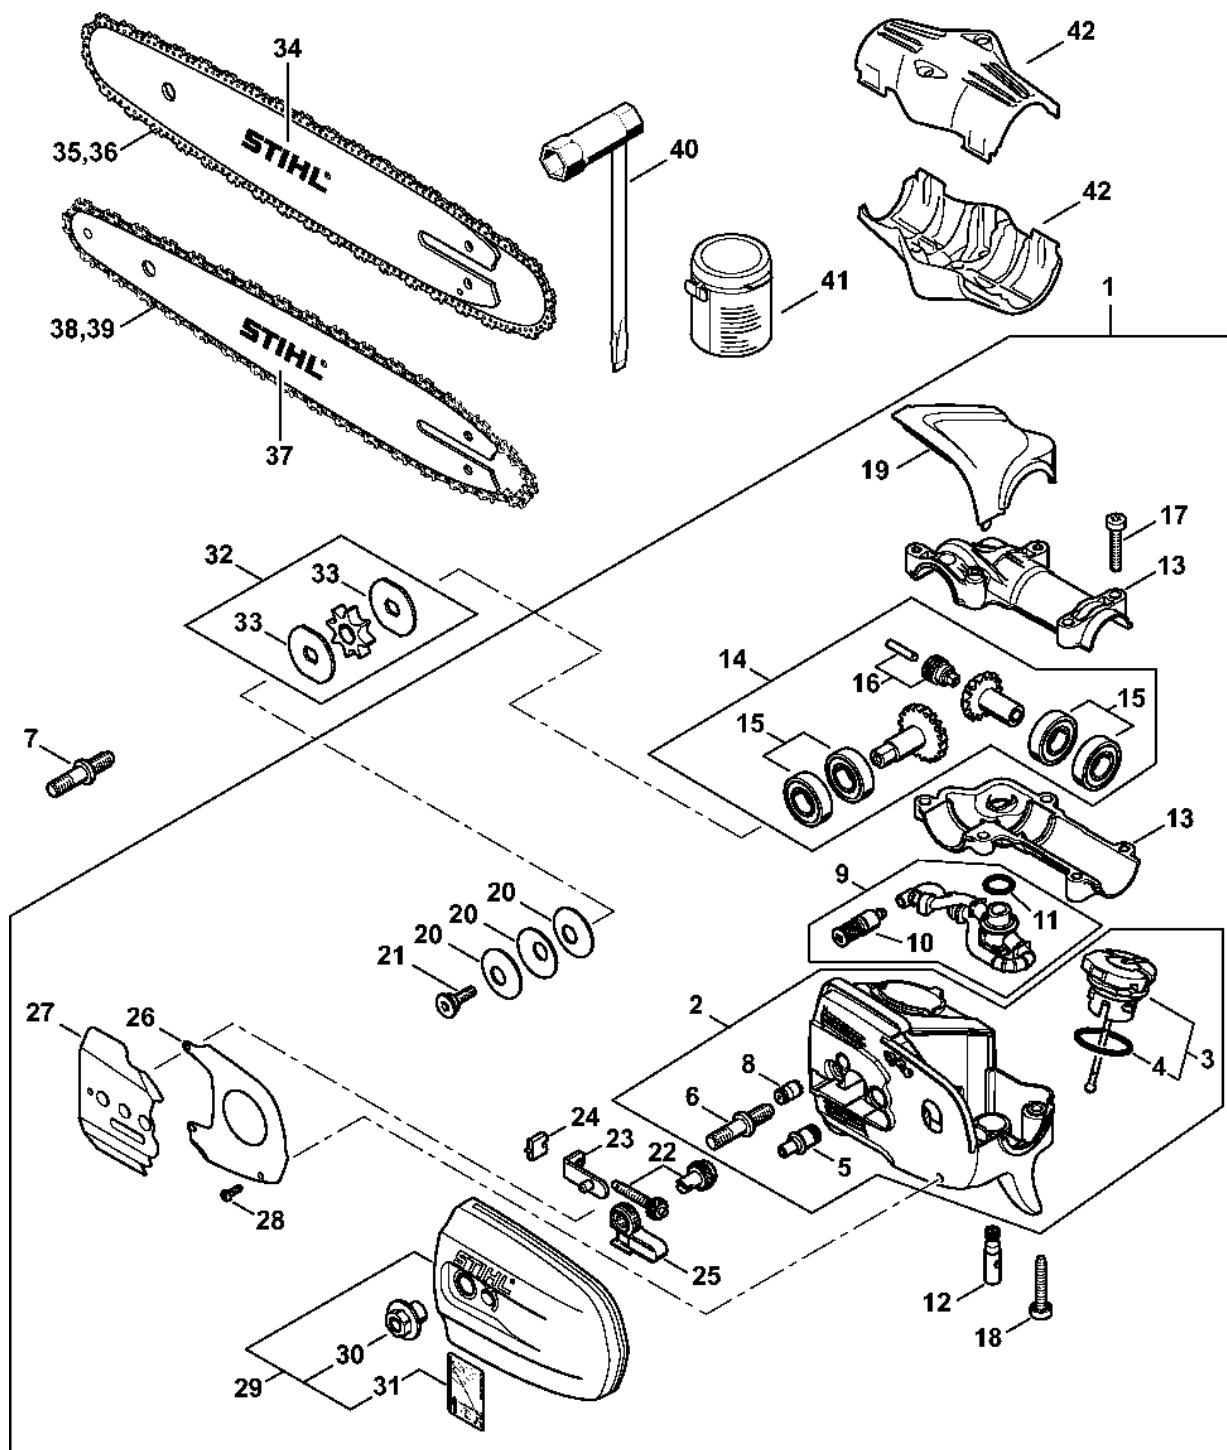

Reduktor

4182-GET0124-A0

Reduktor

#	Číslo dílu	Popis	Množství	Obsahuje jeden nebo více článků	Poznámky
1	4182 640 0150	Redukční ventil	1	2 - 6, 8 - 31	
2	4182 640 1400	Skříň	1	3 - 6, 8	
3	0000 350 0539	Zátka nádrže	1	4	
4	9645 948 2470	O-kroužek 23x3	1		
5	4182 641 3200	Olejové potrubí	1		
6	0000 664 2412	Šroub s přírubou D8	1		
7	0000 664 2415	Šroub s přírubou D9/M8	1		
8	1128 640 9100	Ventil	1		
9	4182 640 3400	Díly olejové hadice	1	10, 11	
10	1123 640 3800	Sací filtr	1		
11	9645 945 7552	O-kroužek 12x2-NBR70	1		
12	4182 640 3200	Olejové čerpadlo 0,55	1		
13	4182 640 0552	Kryt reduktoru	1		
14	4182 640 7314	Sada ozubených kol	1	15, 16	
15	4182 007 1004	Sada ložiskových dílů	2		
16	4182 640 7100	Šneková hřídel	1		
17	9022 371 1073	Válcový šroub IS-M5x32	2		
18	9075 478 4168	Válcový šroub IS D5x32	3		
19	4182 641 1001	Carter	1		
20	9485 648 1694	Podložka Belleville 28x10,2x1,25	3		
21	4182 642 7500	Šroub s přírubou M5	1		
22	1123 007 1004	Sada čelního ozubeného kola / napínací šroub	1		
23	1129 640 1900	Napínací lišta	1		
24	1123 664 1400	Tlakový díl	1		
25	4182 664 2200	Kryt	1		
26	4182 664 1001	Vnitřní boční plech	1		