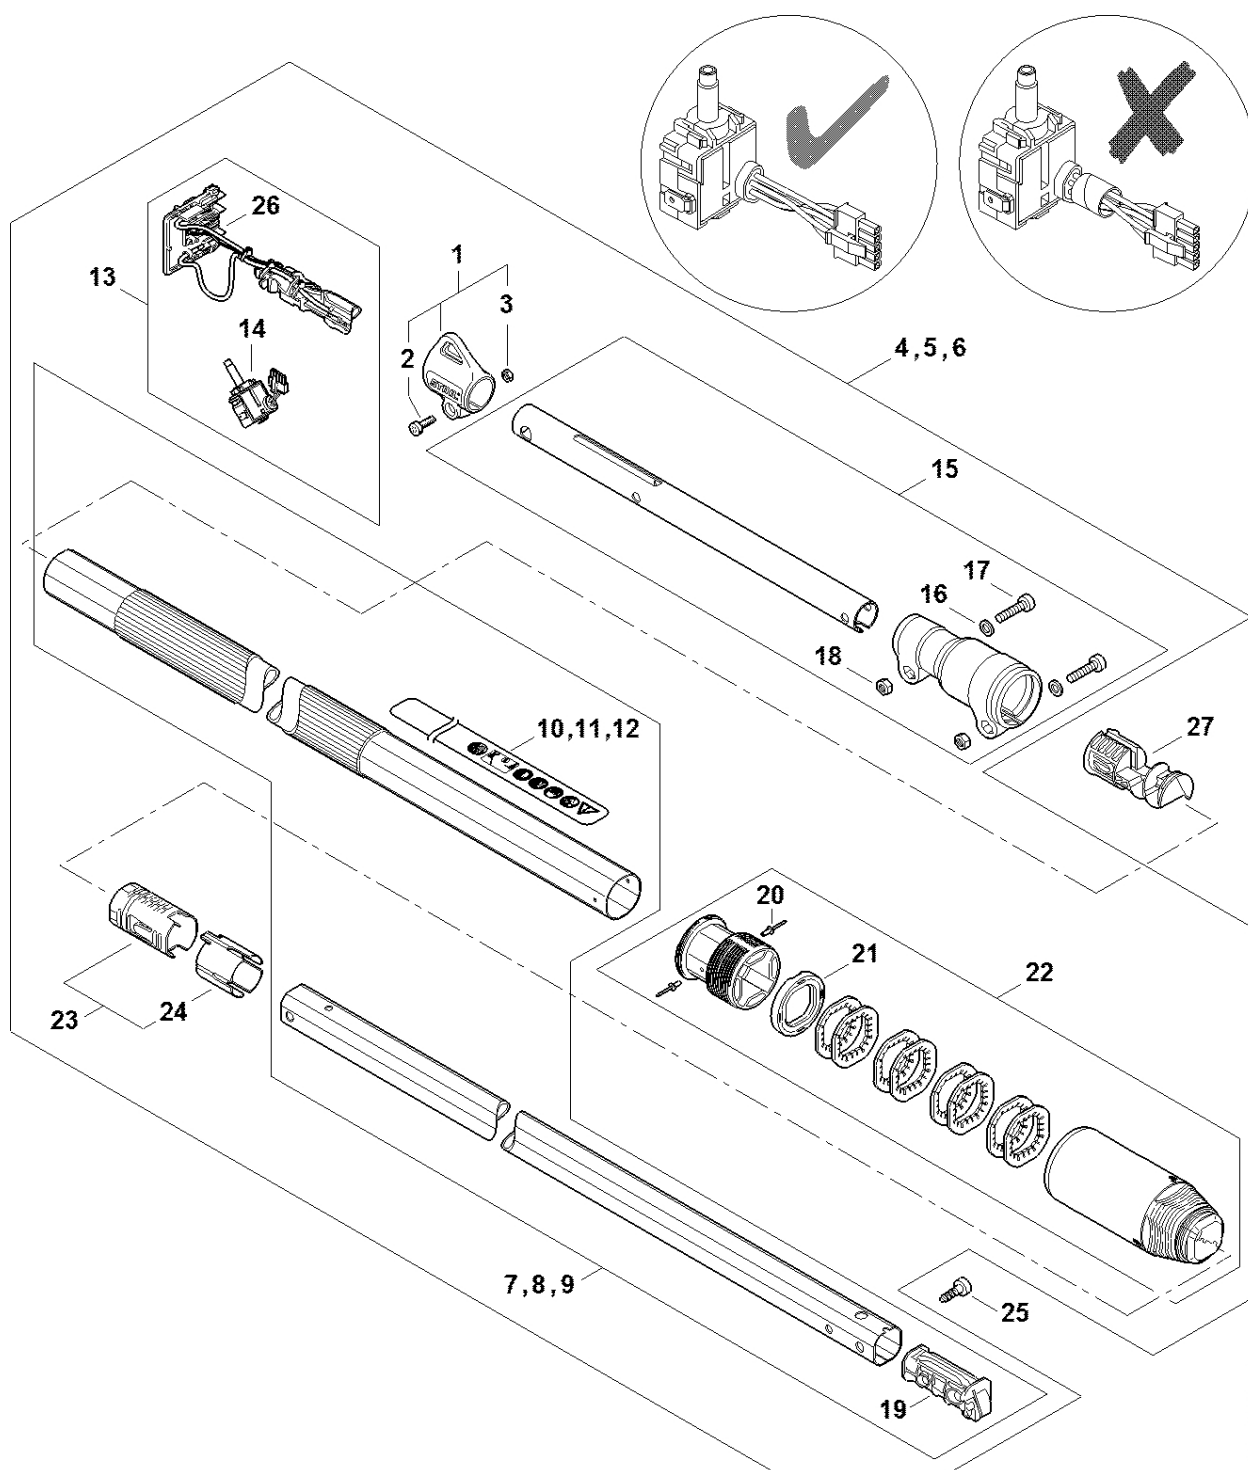

Kryt rukojeti

LA03-GET-0000-A1

Kryt rukojeti

#	Číslo dílu	Popis	Množství	Obsahuje jeden nebo více článků	Poznámky
1	LA03 790 1000	Kryt rukojeti	1	2 - 7	
2	4859 790 1012	Kryt rukojeti	1	3	
3	LA03 967 1501	Identifikační štítek HTA 86	1		
4	LA03 790 0600	Držák rukojeti	1		
5	LA03 007 3800	Sada ovládacích prvků	1	6, 7	
6	LA03 007 1300	Sada upevňovacích dílů	1		
7	9074 478 3025	Válcový šroub IS-P4x16	12		
8	4857 007 1001	Sada dílů opěrné nohy	1		
9	4852 430 9800	Zajišťovací páka	2		
10	MA01 791 3100	Pružina	2		
11	4859 791 7500	Vymáhání	1		

Kompletní trubka # 443292951

LA03-GET-0004-A3

Kompletní trubka # 443292951

#	Číslo dílu	Popis	Množství	Obsahuje jeden nebo více článků	Poznámky
1	0000 790 8801	Závěsný očko	1	2, 3	
2	9022 341 0980	Válcový šroub IS-M5x16	1		
3	9210 261 0700	Šestihranná matice M5	1		
4	LA03 710 7103	Kompletní trubka	1	1 - 3, 7, 10, 13 - 24, 26	
7	LA03 710 7111	Kompletní trubka	1	10, 19	
10	4857 967 7200	Výstražný piktogram HTA	1		
13	LA03 440 3003	Kabelový svazek	1	14, 26	
14	4859 430 0501	Přepínač	1		
15	LA03 820 5200	Trubka s upínacím dílem	1	16 - 18	
16	9294 021 0140	Podložka 6,4	2		
17	9022 341 1370	Válcový šroub IS-M6x30	2		
18	9210 319 0900	Šestihranná matice M6	2		
19	LA03 793 7700	Zátka	1		
20	9440 003 1851	Slepé nýty 3x5-ST/ST	2		
21	4182 716 1920	Těsnicí kroužek	1		
22	LA03 740 3700	Upínací díl	1	20, 21	
23	LA03 710 7300	Pouzdro	1	24	
24	4182 711 9822	Rozpěrný kroužek	1		
25	9074 478 4435	Válcový šroub IS-P6x19	2		
26	4860 404 0800	Deska pro uchycení kontaktů	1		
27	4857 448 1202	Kabelová spona	1		