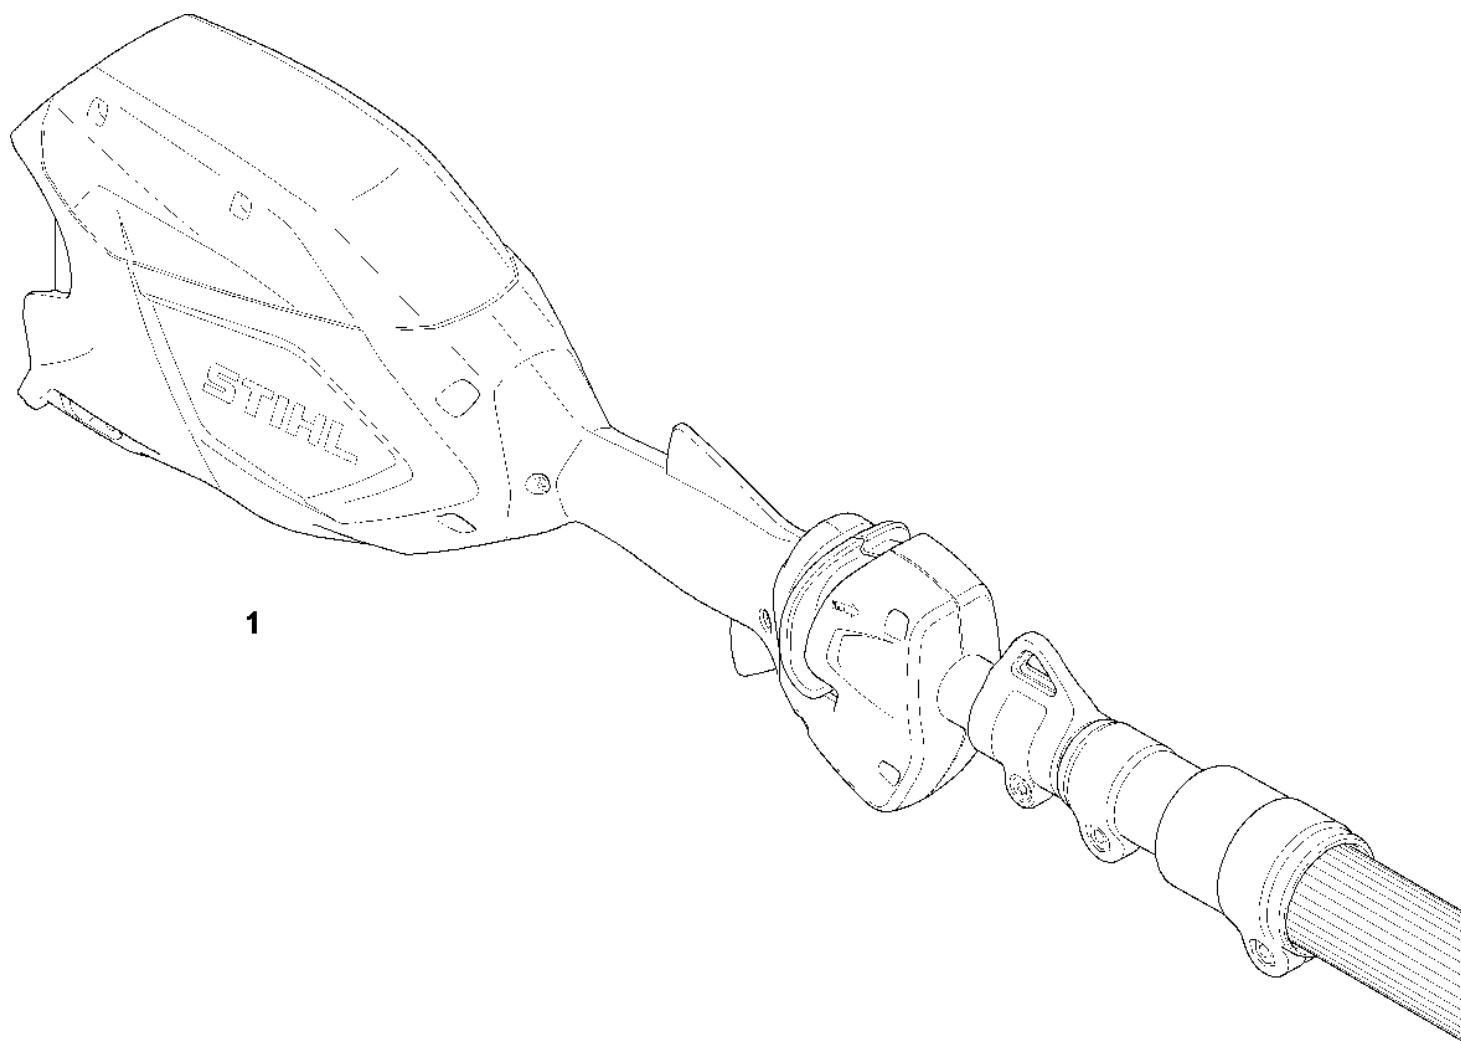

Kryt ozubeného kola

Kryt ozubeného kola

#	Číslo dílu	Popis	Množství	Obsahuje jeden nebo více článků	Poznámky
1	LA03 600 1600	Upevňovací deska	1	2, 3	
2	1143 664 2402	Šroub s přírubou M5	1		
3	4857 664 2400	Šroub s přírubou M8	1		
4	4857 642 1202	Ozubené kolo 1/4" Picco 6D	1		
5	9460 624 0801	Zajišťovací kroužek 8x1,3	1		
6	1123 007 1004	Sada přímého ozubeného kola / napínací šroub	1		
7	1123 664 1400	Tlaková komora	1		
8	LA03 640 1900	Napínací lišta	1		
9	1123 664 2200	Kryt	1		
10	9022 341 0650	Válcový šroub IS-M4x10	1		
11	LA03 820 7800	Hák	1		
12	9075 478 4095	Válcový šroub IS-D5x12	3		
13	9075 478 4119	Válcový šroub IS-D5x16	2		
14	9074 478 4435	Válcový šroub IS-P6x19	2		
15	LA03 602 0900	Kryt	1	16	
16	9074 477 2306	Válcový šroub IS P3x8	3		
17	LA03 640 1700	Kryt ozubeného kola	1		
18	4119 710 9012	Kabelový svazek	1	19 - 24	
19	4203 792 7200	Nastavovací smyčka	3		
20	4119 710 6900	Karabina	1		
21	0000 930 2241	Popruh 25 mm x 10 m	1		
22	4119 718 6320	Nastavitelná spona	1		
23	9408 021 4530	Nýt, nýtovací část 4x8x6	4		
24	9409 021 4420	Nýt, část hlavy 4x8	4		
25	0812 370 1000	Šroubovák T27x120x70	1		