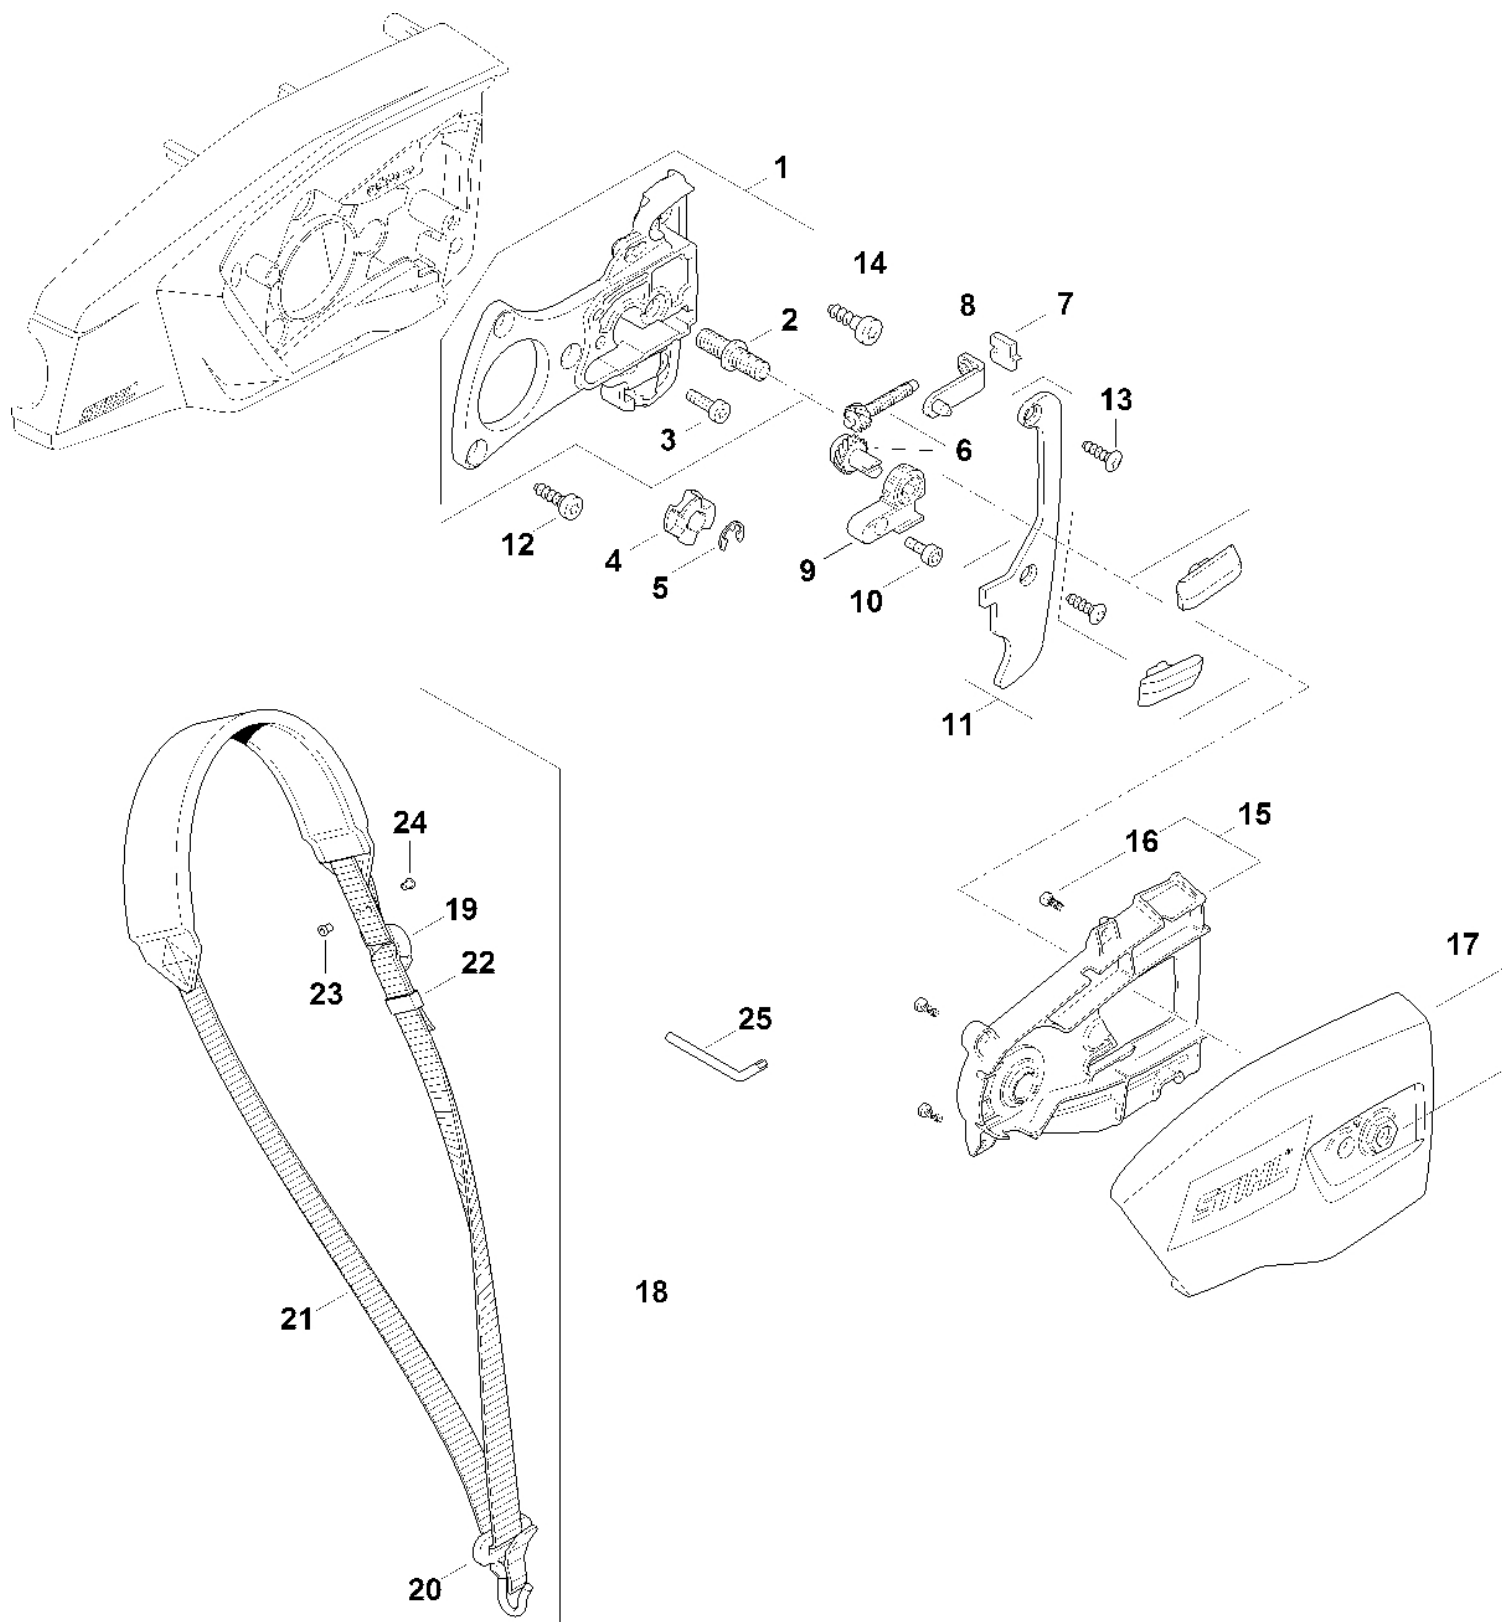

Kryt ozubeného kola

Kryt ozubeného kola

#	Číslo dílu	Popis	Množství	Obsahuje jeden nebo více článků	Poznámky
1	LA03 600 1600	Upevňovací deska	1	2, 3	
2	1143 664 2402	Šroub s přírubou M5	1		
3	4857 664 2400	Šroub s přírubou M8	1		
4	4857 642 1202	Ozubené kolo 1/4" Picco 6D	1		
5	9460 624 0801	Zajišťovací kroužek 8x1,3	1		
6	1123 007 1004	Sada přímého ozubeného kola / napínací šroub	1		
7	1123 664 1400	Tlaková komora	1		
8	LA03 640 1900	Napínací lišta	1		
9	1123 664 2200	Kryt	1		
10	9022 341 0650	Válcový šroub IS-M4x10	1		
11	LA03 820 7800	Hák	1		
12	9075 478 4095	Válcový šroub IS-D5x12	3		
13	9075 478 4119	Válcový šroub IS-D5x16	2		
14	9074 478 4435	Válcový šroub IS-P6x19	2		
15	LA03 602 0900	Kryt	1	16	
16	9074 477 2306	Válcový šroub IS P3x8	3		
17	LA03 640 1700	Kryt ozubeného kola	1		
18	4119 710 9012	Kabelový svazek	1	19 - 24	
19	4203 792 7200	Nastavovací smyčka	3		
20	4119 710 6900	Karabina	1		
21	0000 930 2241	Popruh 25 mm x 10 m	1		
22	4119 718 6320	Nastavitelná spona	1		
23	9408 021 4530	Nýt, nýtovací část 4x8x6	4		
24	9409 021 4420	Nýt, část hlavy 4x8	4		
25	0812 370 1000	Šroubovák T27x120x70	1