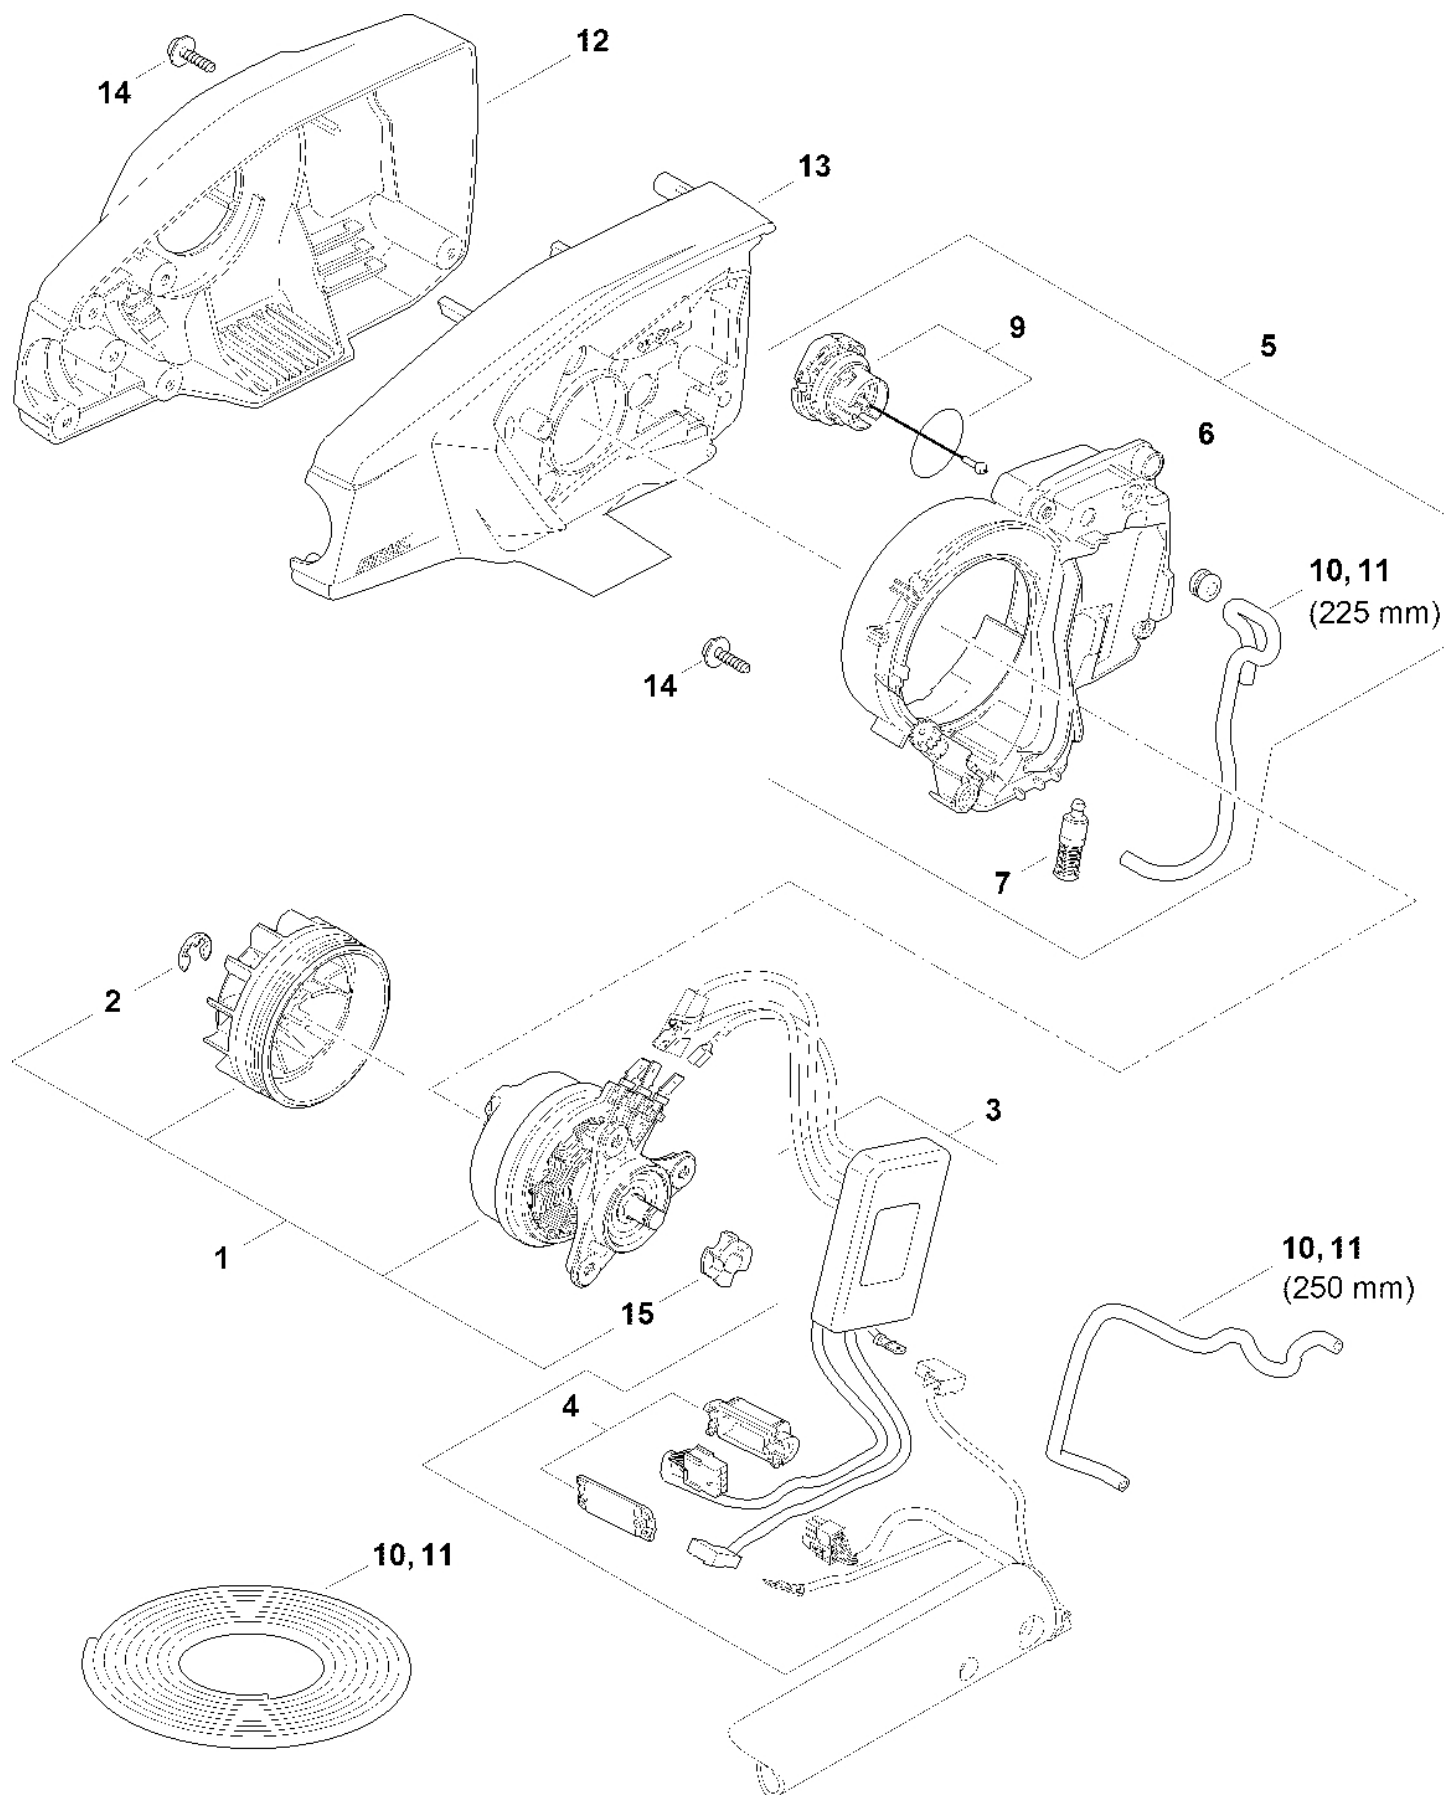

Elektromotor, kryt motoru

Elektromotor, kryt motoru

#	Číslo dílu	Popis	Množství	Obsahuje jeden nebo více článků	Poznámky
1	LA03 600 0202	Elektromotor	1	2, 15	
2	9460 624 0801	Zajišťovací kroužek 8x1,3	2		
3	LA03 430 1401	Elektronický modul	1	4	
4	LA03 430 1100	Elektrická skříňka	1		
5	LA03 350 4400	Olejevá nádrž	1	7 - 11	
6	0000 989 0816	Ochranná objímka	1		
7	1123 640 3800	Sací síto	1		
8	9074 478 4435	Válcový šroub IS-P6x19	1		
9	0000 350 0538	Zátka nádrže	1		
10	0000 930 2803	Hadice 3,1 x 5,7 mm x 1 m, R3	1		
11	0712 923 8004	Hadice 3,1 x 5,7 mm x 10 m, R3	1		
12	LA03 600 0803	Kryt motoru	1		
13	LA03 602 1210	Kryt motoru	1		
14	9104 003 8733	Šroub Parker P4x16	8		
15	4857 642 1202	Ozubené kolo 1/4" Picco 6D	1