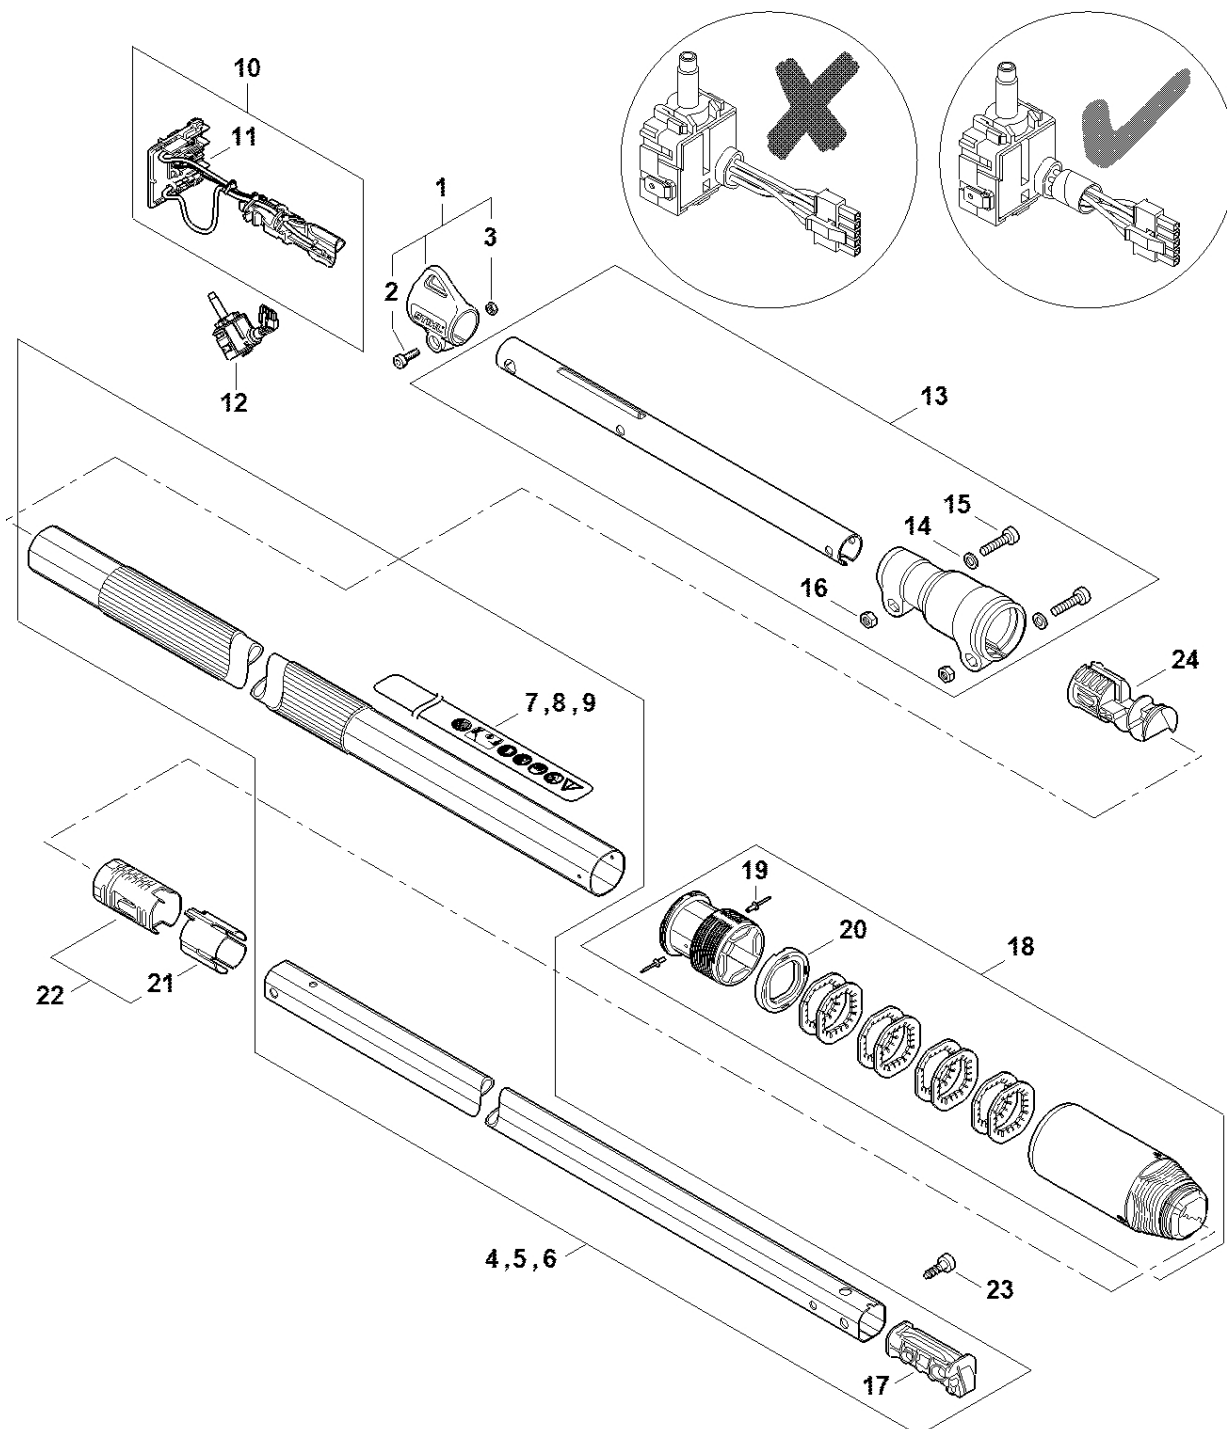

Kompletní trubka # 443292951

LA03-GET-0004-A3

Kompletní trubka # 443292951

#	Číslo dílu	Popis	Množství	Obsahuje jeden nebo více článků	Poznámky
1	0000 790 8801	Závěsný očko	1	2, 3	
2	9022 341 0980	Válcový šroub IS-M5x16	1		
3	9210 261 0700	Šestihranná matice M5	1		
4	LA03 710 7103	Kompletní trubka	1	1 - 3, 7, 10, 13 - 24, 26	
7	LA03 710 7111	Kompletní trubka	1	10, 19	
10	4857 967 7200	Výstražný piktogram HTA	1		
13	LA03 440 3003	Kabelový svazek	1	14, 26	
14	4859 430 0501	Přepínač	1		
15	LA03 820 5200	Trubka s upínacím dílem	1	16 - 18	
16	9294 021 0140	Podložka 6,4	2		
17	9022 341 1370	Válcový šroub IS-M6x30	2		
18	9210 319 0900	Šestihranná matice M6	2		
19	LA03 793 7700	Zátka	1		
20	9440 003 1851	Slepé nýty 3x5-ST/ST	2		
21	4182 716 1920	Těsnicí kroužek	1		
22	LA03 740 3700	Upínací díl	1	20, 21	
23	LA03 710 7300	Pouzdro	1	24	
24	4182 711 9822	Rozpěrný kroužek	1		
25	9074 478 4435	Válcový šroub IS-P6x19	2		
26	4860 404 0800	Deska pro uchycení kontaktů	1		
27	4857 448 1202	Kabelová spona	1		

Kompletní trubka # 443442002

LA03-GET-0007-A1

Kompletní trubka # 443442002

#	Číslo dílu	Popis	Množství	Obsahuje jeden nebo více článků	Poznámky
22	4182 711 9822	Rozpěrný kroužek	1		
1	0000 790 8801	Závěsné očko	1	2, 3	
2	9022 341 0980	Válcový šroub IS-M5x16	1		
3	9210 261 0700	Šestihranná matice M5	1		
4	LA03 710 7111	Kompletní trubka	1	7, 17	
7	4857 967 7200	Výstražný piktogram HTA	1		
10	LA03 440 3005	Kabelový svazek	1	11	
12	4859 430 0502	Přepínač	1		
13	LA03 820 5200	Trubka s upínacím dílem	1	14 - 16	
14	9294 021 0140	Podložka 6,4	2		
15	9022 341 1370	Válcový šroub IS-M6x30	2		
16	9210 319 0900	Šestihranná matice M6	2		
17	LA03 793 7700	Bouchon	1		
18	LA03 740 3700	Upínací díl	1	19, 20	
19	9440 003 1851	Slepé nýty 3x5-ST/ST	2		
20	4182 716 1920	Těsnicí kroužek	1		
21	LA03 710 7300	Pouzdro	1	22	
23	9074 478 4435	Válcový šroub IS-P6x19	2		
11	4860 404 0800	Deska pro uchycení kontaktů	1		
24	4857 448 1202	Kabelová spona	1		