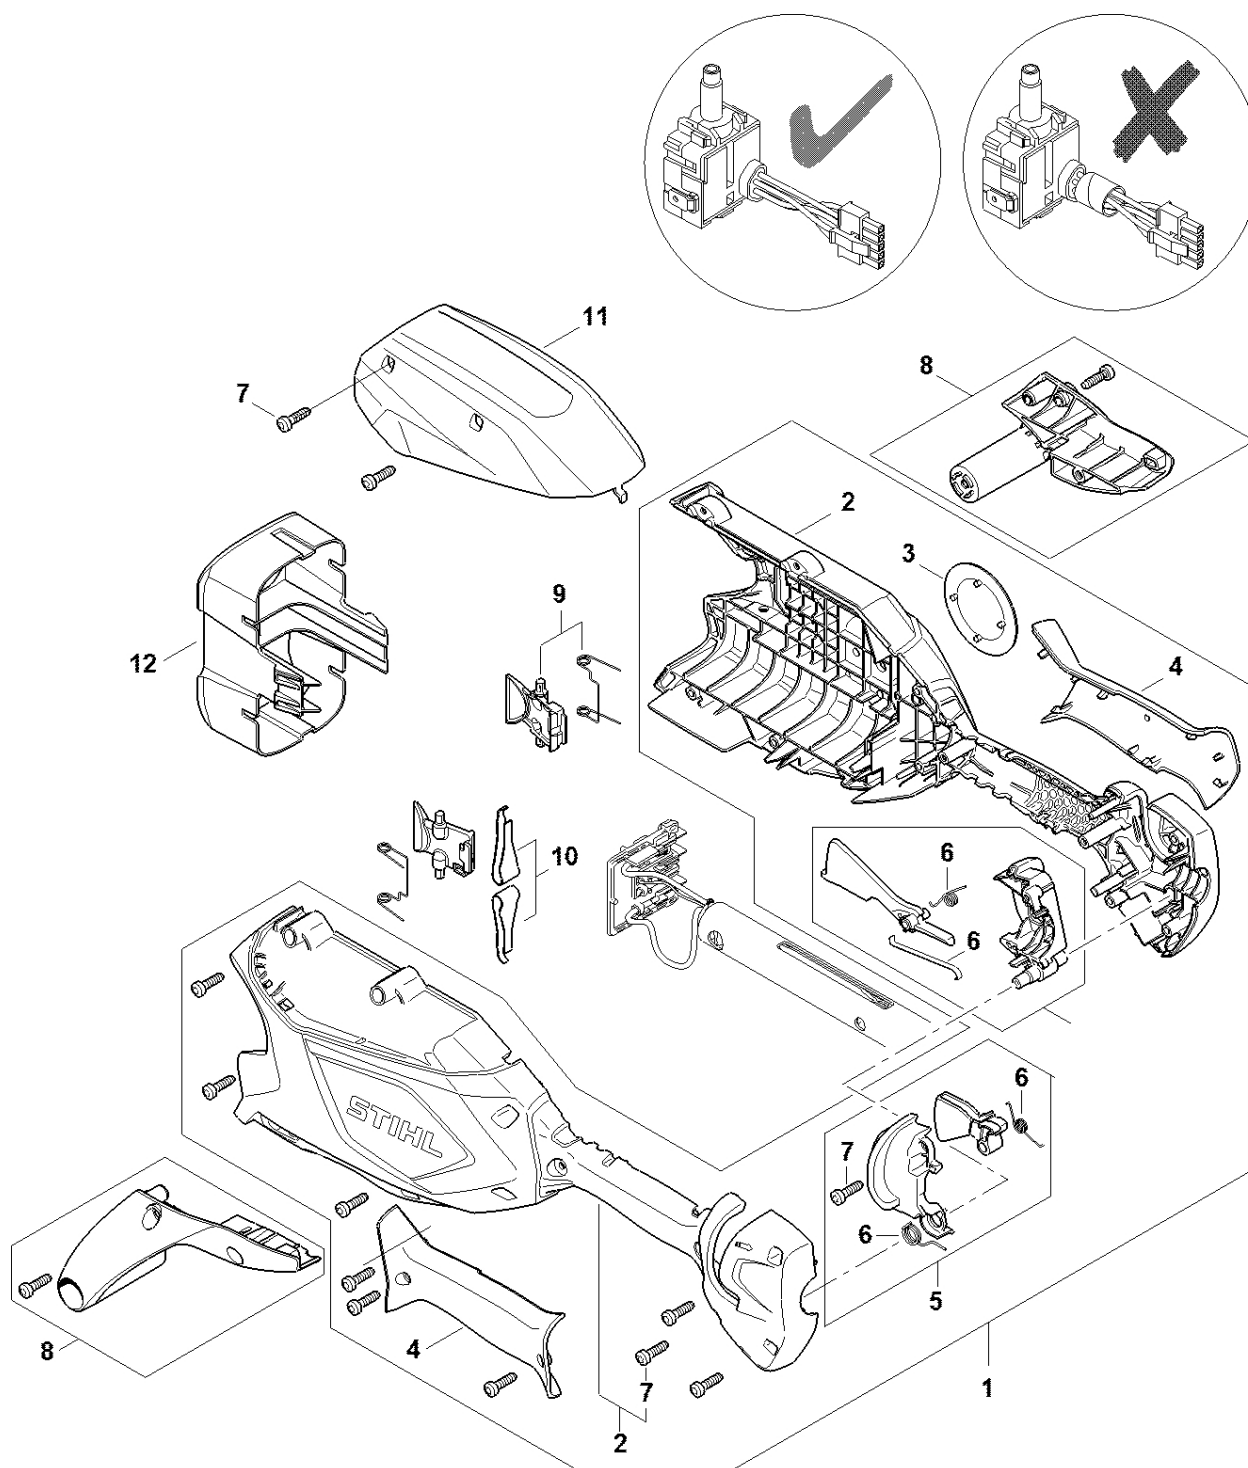

HTA 86

Seznam dílů
30.01.2023
Francie,
francouzština

Obsah

Kryt rukojeti	2
Kompletní trubka # 443292951	4
Kompletní trubka # 443442002	6
Elektromotor, kryt motoru	8
Kryt ozubeného kola	10
Číslo stroje	12
Péče o pleť	14
Péče o pleť	16
Péče o pleť	18
Momentový klíč s optickým/akustickým ukazatelem akustickým	20
Šroubovák T20	22
Šroubovák T27x150	24
Šroubovák T27x200	26
Nástroj pro zasunutí kabelů	28
Upínací zařízení	30
Šroubovák T20x125	32
Šroubovák T27x125	34

Kryt rukojeti

LA03-GET-0000-A1

Kryt rukojeti

#	Číslo dílu	Popis	Množství	Obsahuje jeden nebo více článků	Poznámky
1	LA03 790 1000	Kryt rukojeti	1	2 - 7	
2	4859 790 1012	Kryt rukojeti	1	3	
3	LA03 967 1501	Identifikační štítek HTA 86	1		
4	LA03 790 0600	Držák rukojeti	1		
5	LA03 007 3800	Sada ovládacích prvků	1	6, 7	
6	LA03 007 1300	Sada upevňovacích dílů	1		
7	9074 478 3025	Válcový šroub IS-P4x16	12		
8	4857 007 1001	Sada dílů opěrné nohy	1		
9	4852 430 9800	Zajišťovací páka	2		
10	MA01 791 3100	Pružina	2		
11	4859 791 7500	Vymáhání	1		