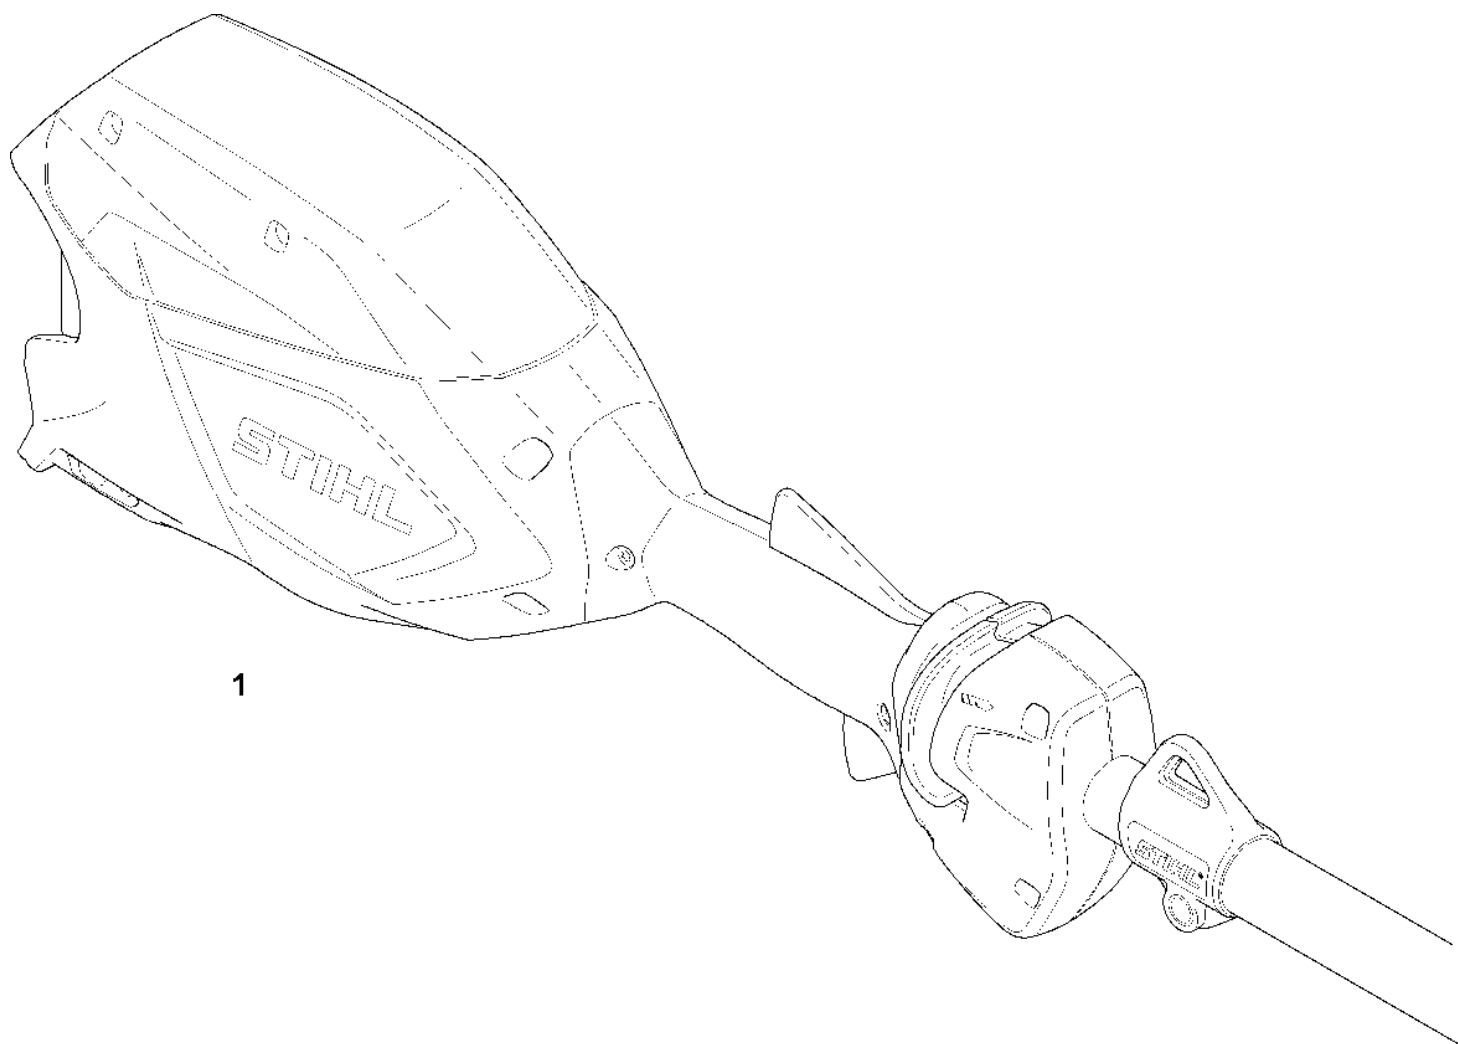

Kryt ozubeného kola

#	Číslo dílu	Popis	Množství	Obsahuje jeden nebo více článků	Poznámky
1	LA03 600 1600	Upevňovací deska	1	2, 3	
2	1143 664 2402	Šroub s přírubou M5	1		
3	4857 664 2400	Šroub s přírubou M8	1		
4	4857 642 1202	Ozubené kolo 1/4" Picco 6D	1		
5	9460 624 0801	Zajišťovací kroužek 8x1,3	1		
6	1123 007 1004	Sada přímého ozubeného kola / napínací šroub	1		
7	1123 664 1400	Tlakový díl	1		
8	LA03 640 1900	Napínací lišta	1		
9	1123 664 2200	Kryt	1		
10	9022 341 0650	Válcový šroub IS-M4x10	1		
11	LA03 820 7800	Hák	1		
12	9075 478 4095	Válcový šroub IS-D5x12	3		
13	9075 478 4119	Válcový šroub IS-D5x16	2		
14	9074 478 4435	Válcový šroub IS-P6x19	2		
15	LA03 602 0900	Víko	1	16	
16	9074 477 2306	Válcový šroub IS P3x8	3		
17	LA03 640 1700	Kryt ozubeného kola	1		
18	4119 710 9012	Kabelový svazek	1	19 - 24	
19	4203 792 7200	Nastavovací spona	3		
20	4119 710 6900	Karabina	1		
21	0000 930 2241	Popruh 25 mm x 10 m	1		
22	4119 718 6320	Nastavitelná spona	1		
23	9408 021 4530	Nýt, nýtovací část 4x8x6	4		
24	9409 021 4420	Nýt, část hlavy 4x8	4		
25	0812 370 1000	Šroubovák T27x120x70	1