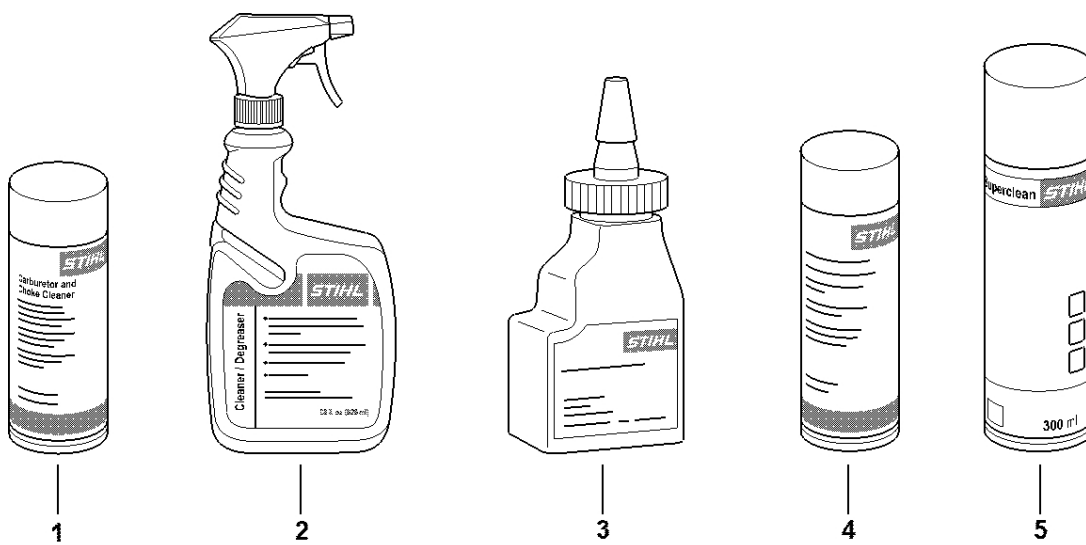

0000-GET-0173-A0

#	Číslo dílu	Popis	Množství	Obsahuje jeden nebo více článků	Poznámky
1	7010 881 9400	Speciální čisticí prostředek	1		
2	7010 881 9401	Speciální čisticí prostředek	1		
2	7010 871 0214	...	1		
3	7010 871 0198	12 x 4 unce láhev univerzálního mazacího oleje	1		
4	7010 881 9402	Speciální čisticí prostředek	1		
5	0782 420 1002	SuperClean 300 ml	1		
5	7010 871 0157	Jedna krabice s obsahem 6 x 0782-420-1002	1