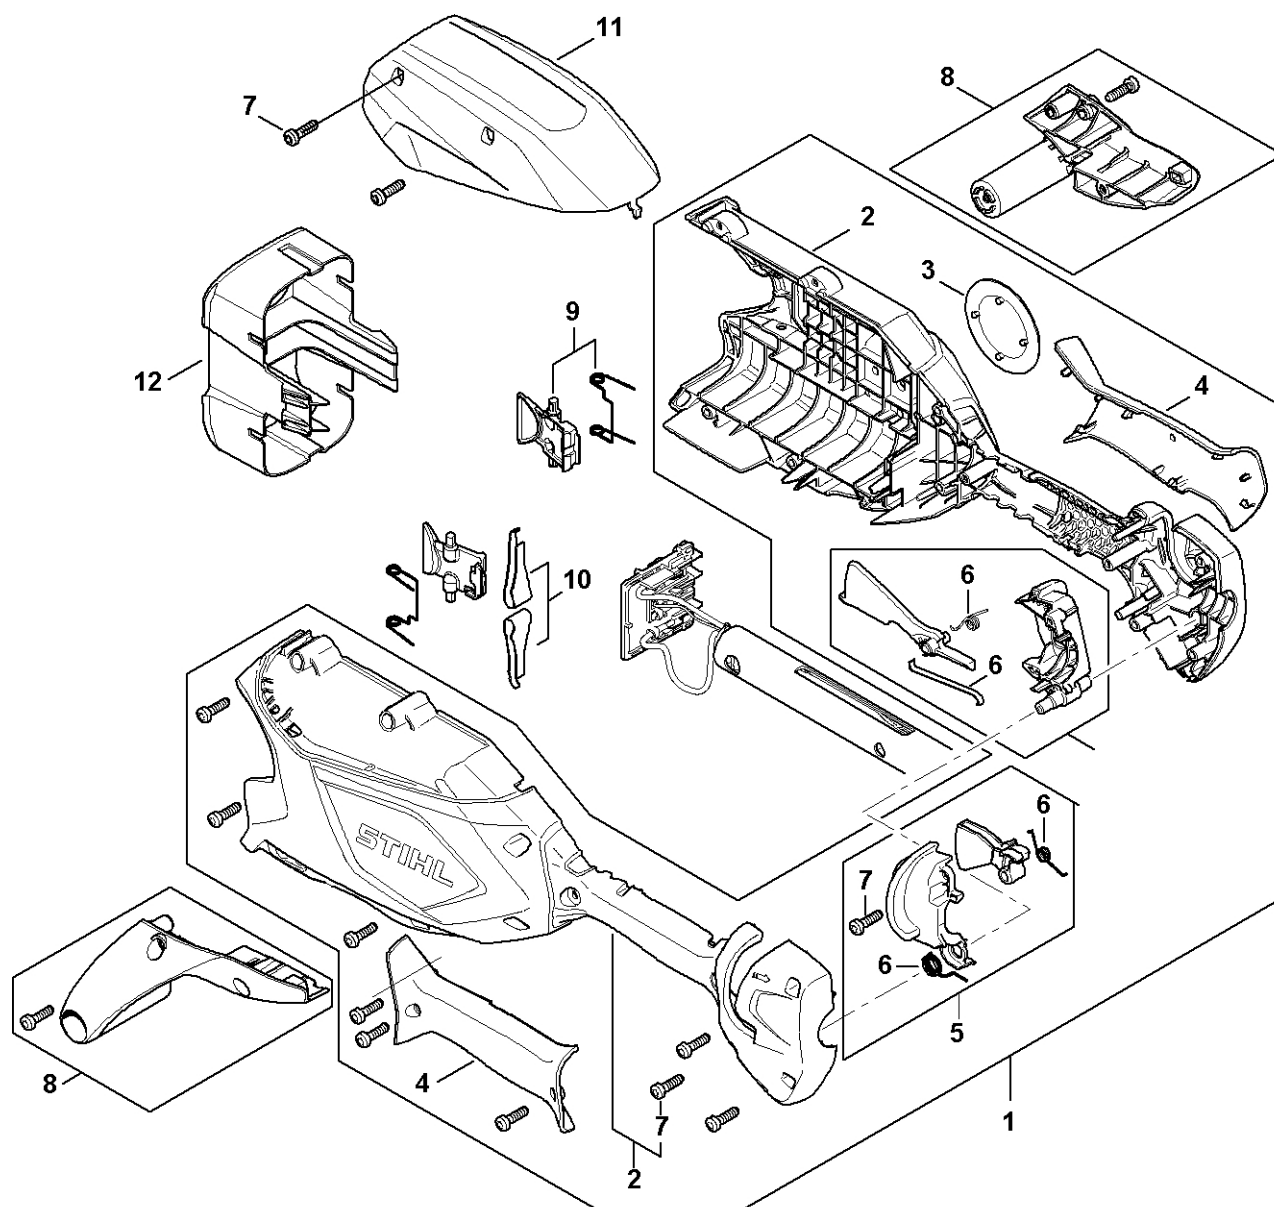

HTA 66

Seznam dílů
30.01.2023
Francie,
francouzština

Obsah

Kryt rukojeti	2
Kompletní trubka # 443442002.....	4
Kompletní trubka # 443292951.....	6
Elektromotor, kryt motoru.....	8
Kryt ozubeného kola.....	10
Číslo stroje	12
Péče o pleť.....	14
Péče o pleť.....	16
Péče o pleť.....	18
Momentový klíč s optickým/akustickým ukazatelem akustickým.....	20
Šroubovák T20.....	22
Šroubovák T27x150.....	24
Šroubovák T27x200.....	26
Nástroj pro zasunutí kabelů.....	28
Upínací zařízení	30
Šroubovák T20x125.....	32
Šroubovák T27x125.....	34

Kryt rukojeti

LA03-GET-0008-A1

Kryt rukojeti

#	Číslo dílu	Popis	Množství	Obsahuje jeden nebo více článků	Poznámky
1	LA03 790 1001	Kryt rukojeti	1	2 - 7	
2	4859 790 1012	Kryt rukojeti	1	3	
3	LA03 967 1500	Identifikační štítek HTA 66	1		
4	LA03 790 0600	Držák rukojeti	1		
5	LA03 007 3800	Sada ovládacích prvků	1	6, 7	
6	LA03 007 1300	Sada upevňovacích dílů	1		
7	9074 478 3025	Válcový šroub IS-P4x16	12		
8	4857 007 1001	Sada dílů opěrné nohy	1		
9	4852 430 9800	Zajišťovací páka	2		
10	MA01 791 3100	Pružina	2		
11	4859 791 7500	Vymáhání	1		

Kompletní trubka # 443292951

LA08-BET-0008-42

Kompletní trubka # 443292951

#	Číslo dílu	Popis	Množství	Obsahuje jeden nebo více článků	Poznámky
1	0000 790 8801	Závěsný očko	1	2, 3	
2	9022 341 0980	Válcový šroub IS-M5x16	1		
3	9210 261 0700	Šestihranná matice M5	1		
4	LA03 710 7108	Kompletní trubka	1	7, 10, 13 - 15, 17	
7	LA03 710 7112	Kompletní trubka	1	10, 15	
10	4857 967 7200	Výstražný piktogram HTA	1		
13	LA03 440 3004	Kabelový svazek	1	14, 17	
14	4859 430 0501	Přepínač	1		
15	LA03 793 7701	Zátka	1		
16	9074 478 4435	Válcový šroub IS-P6x19	2		
17	4860 404 0800	Kontaktní deska	1		