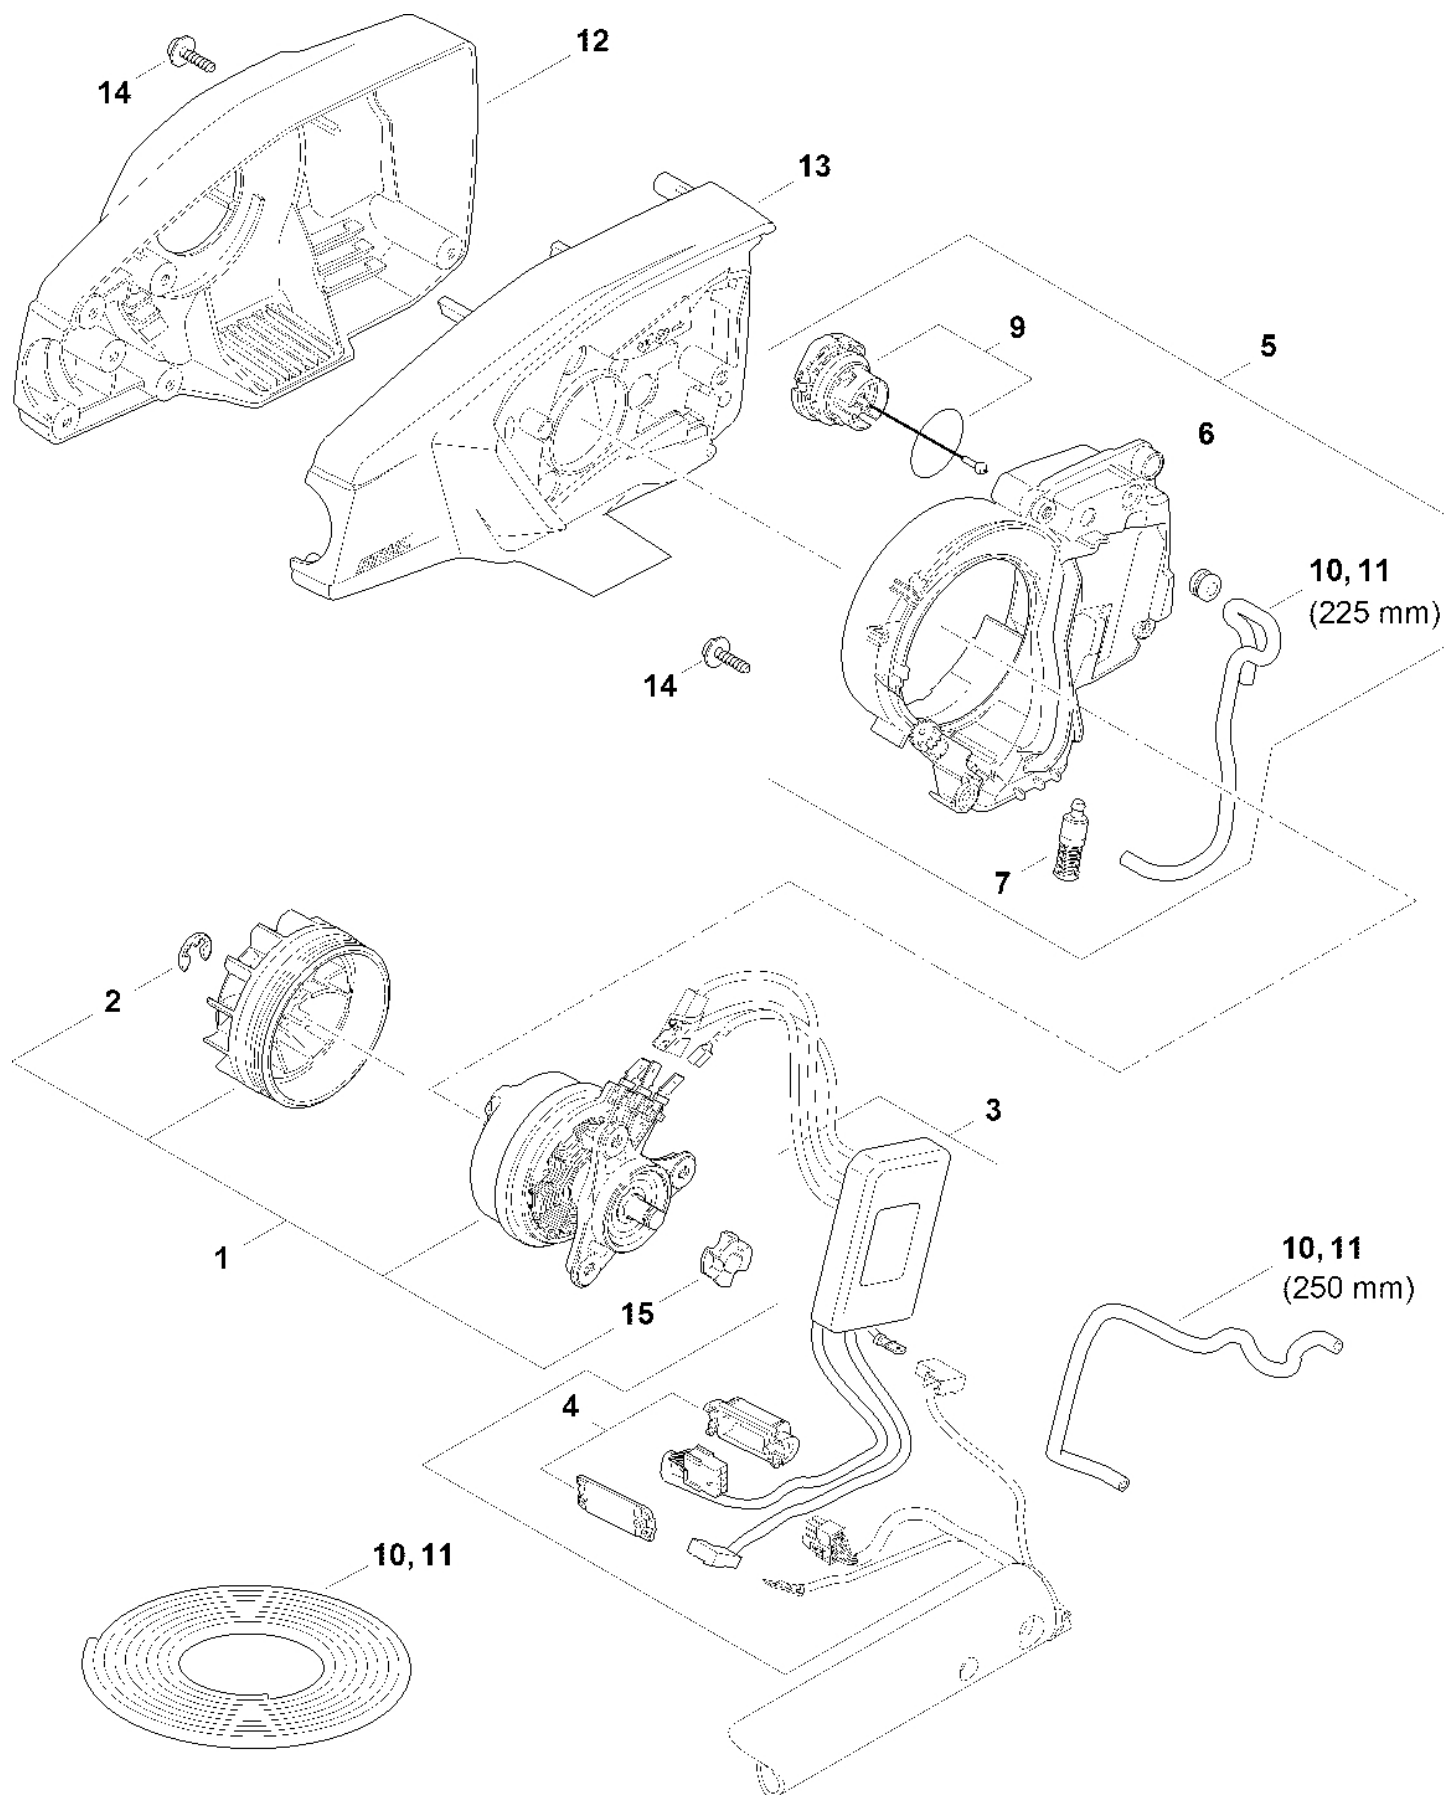

HTA 66

Seznam dílů
30.01.2023
Francie,
francouzština

Obsah

Kryt rukojeti	2
Kompletní trubka # 443442002.....	4
Kompletní trubka # 443292951.....	6
Elektromotor, kryt motoru.....	8
Kryt ozubeného kola.....	10
Číslo stroje	12
Péče o pleť.....	14
Péče o pleť.....	16
Péče o pleť.....	18
Momentový klíč s optickým/akustickým ukazatelem akustickým.....	20
Šroubovák T20.....	22
Šroubovák T27x150.....	24
Šroubovák T27x200.....	26
Nástroj pro zasunutí kabelů.....	28
Upínací zařízení	30
Šroubovák T20x125.....	32
Šroubovák T27x125.....	34

Kompletní trubka # 443292951

LA08-BET-0008-42

Kompletní trubka # 443292951

#	Číslo dílu	Popis	Množství	Obsahuje jeden nebo více článků	Poznámky
1	0000 790 8801	Závěsný očko	1	2, 3	
2	9022 341 0980	Válcový šroub IS-M5x16	1		
3	9210 261 0700	Šestihranná matice M5	1		
4	LA03 710 7108	Kompletní trubka	1	7, 10, 13 - 15, 17	
7	LA03 710 7112	Kompletní trubka	1	10, 15	
10	4857 967 7200	Výstražný piktogram HTA	1		
13	LA03 440 3004	Kabelový svazek	1	14, 17	
14	4859 430 0501	Přepínač	1		
15	LA03 793 7701	Zátka	1		
16	9074 478 4435	Válcový šroub IS-P6x19	2		
17	4860 404 0800	Kontaktní deska	1		

Elektromotor, kryt motoru

Elektromotor, kryt motoru

#	Číslo dílu	Popis	Množství	Obsahuje jeden nebo více článků	Poznámky
1	LA03 600 0202	Elektromotor	1	2, 15	
2	9460 624 0801	Zajišťovací kroužek 8x1,3	2		
3	LA03 430 1401	Elektronický modul	1	4	
4	LA03 430 1100	Elektrická skříňka	1		
5	LA03 350 4400	Olejevá nádrž	1	7 - 11	
6	0000 989 0816	Ochranná objímka	1		
7	1123 640 3800	Sací síto	1		
8	9074 478 4435	Válcový šroub IS-P6x19	1		
9	0000 350 0538	Zátka nádrže	1		
10	0000 930 2803	Hadice 3,1 x 5,7 mm x 1 m, R3	1		
11	0712 923 8004	Hadice 3,1 x 5,7 mm x 10 m, R3	1		
12	4857 600 0806	Kryt motoru	1		
13	4857 602 1202	Kryt motoru	1		
14	9104 003 8733	Šroub Parker P4x16	8		
15	4857 642 1202	Ozubené kolo 1/4" Picco 6D	1		