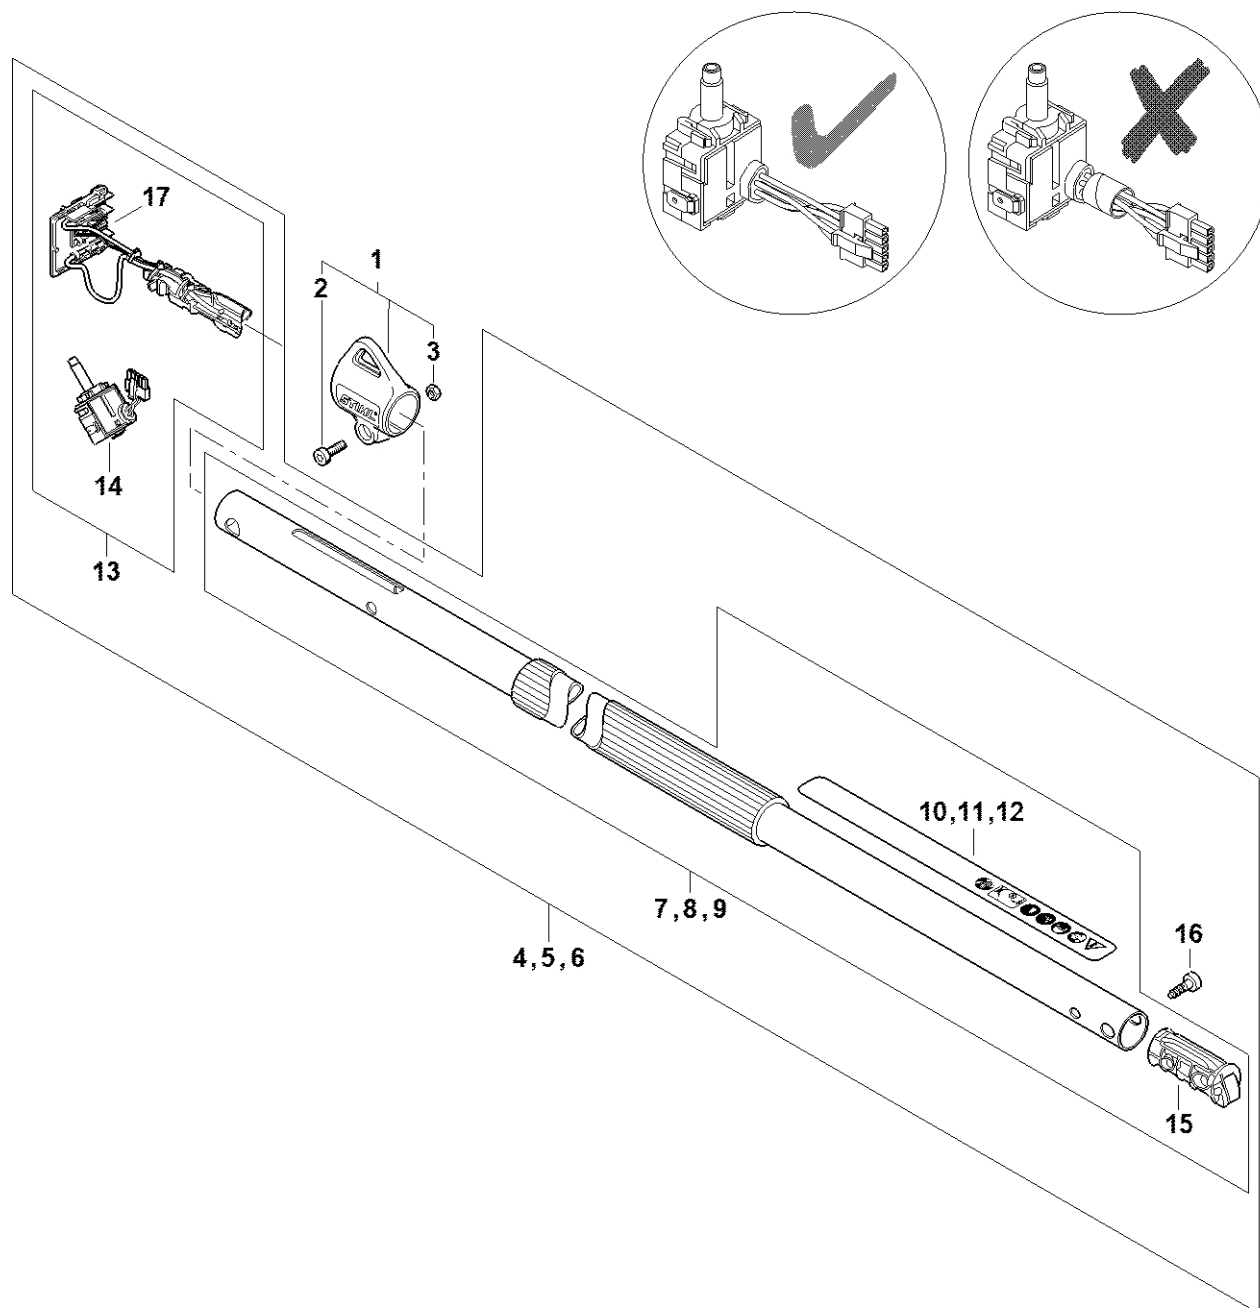

Kompletní trubka # 443442002

LA03 GET 0006-A2

Kompletní trubka # 443442002

#	Číslo dílu	Popis	Množství	Obsahuje jeden nebo více článků	Poznámky
1	0000 790 8801	Závěsný očko	1	2, 3	
2	9022 341 0980	Válcový šroub IS-M5x16	1		
3	9210 261 0700	Šestihranná matice M5	1		
4	LA03 710 7112	Kompletní trubka	1	7, 11	
7	4857 967 7200	Výstražný piktogram HTA	1		
10	4859 430 0502	Přepínač	1		
13	LA03 440 3006	Kabelový svazek	1		
14	4860 404 0800	Deska pro uchycení kontaktů	1		

Kompletní trubka # 443292951

LA08-BET-0008-42

Kompletní trubka # 443292951

#	Číslo dílu	Popis	Množství	Obsahuje jeden nebo více článků	Poznámky
1	0000 790 8801	Závěsný očko	1	2, 3	
2	9022 341 0980	Válcový šroub IS-M5x16	1		
3	9210 261 0700	Šestihranná matice M5	1		
4	LA03 710 7108	Kompletní trubka	1	7, 10, 13 - 15, 17	
7	LA03 710 7112	Kompletní trubka	1	10, 15	
10	4857 967 7200	Výstražný piktogram HTA	1		
13	LA03 440 3004	Kabelový svazek	1	14, 17	
14	4859 430 0501	Přepínač	1		
15	LA03 793 7701	Zátka	1		
16	9074 478 4435	Válcový šroub IS-P6x19	2		
17	4860 404 0800	Kontaktní deska	1		