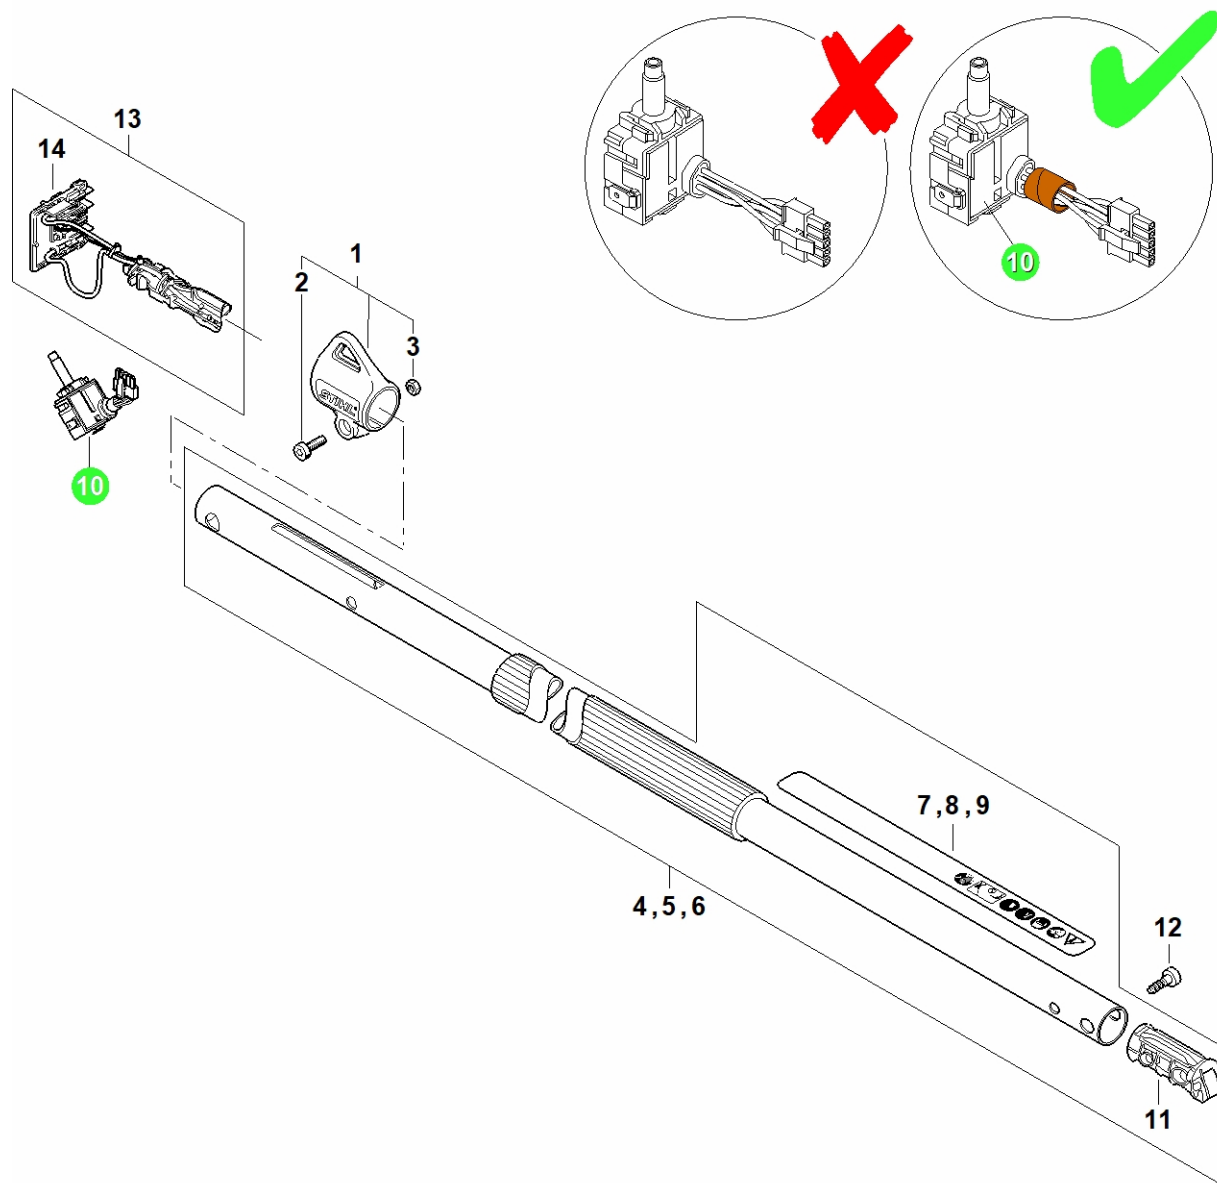

Kryt rukojeti

LA03-GET-0008-A1

Kryt rukojeti

#	Číslo dílu	Popis	Množství	Obsahuje jeden nebo více článků	Poznámky
1	LA03 790 1001	Kryt rukojeti	1	2 - 7	
2	4859 790 1012	Kryt rukojeti	1	3	
3	LA03 967 1500	Identifikační štítek HTA 66	1		
4	LA03 790 0600	Držák rukojeti	1		
5	LA03 007 3800	Sada ovládacích prvků	1	6, 7	
6	LA03 007 1300	Sada upevňovacích dílů	1		
7	9074 478 3025	Válcový šroub IS-P4x16	12		
8	4857 007 1001	Sada dílů opěrné nohy	1		
9	4852 430 9800	Zajišťovací páka	2		
10	MA01 791 3100	Pružina	2		
11	4859 791 7500	Vymáhání	1		

Kompletní trubka # 443442002

LA03 GET 0006-A2

Kompletní trubka # 443442002

#	Číslo dílu	Popis	Množství	Obsahuje jeden nebo více článků	Poznámky
1	0000 790 8801	Závěsný očko	1	2, 3	
2	9022 341 0980	Válcový šroub IS-M5x16	1		
3	9210 261 0700	Šestihranná matice M5	1		
4	LA03 710 7112	Kompletní trubka	1	7, 11	
7	4857 967 7200	Výstražný piktogram HTA	1		
10	4859 430 0502	Přepínač	1		
13	LA03 440 3006	Kabelový svazek	1		
14	4860 404 0800	Deska pro uchycení kontaktů	1		

Kompletní trubka # 443292951

LA08-BET-0008-42

Kompletní trubka # 443292951

#	Číslo dílu	Popis	Množství	Obsahuje jeden nebo více článků	Poznámky
1	0000 790 8801	Závěsný očko	1	2, 3	
2	9022 341 0980	Válcový šroub IS-M5x16	1		
3	9210 261 0700	Šestihranná matice M5	1		
4	LA03 710 7108	Kompletní trubka	1	7, 10, 13 - 15, 17	
7	LA03 710 7112	Kompletní trubka	1	10, 15	
10	4857 967 7200	Výstražný piktogram HTA	1		
13	LA03 440 3004	Kabelový svazek	1	14, 17	
14	4859 430 0501	Přepínač	1		
15	LA03 793 7701	Zátka	1		
16	9074 478 4435	Válcový šroub IS-P6x19	2		
17	4860 404 0800	Kontaktní deska	1		