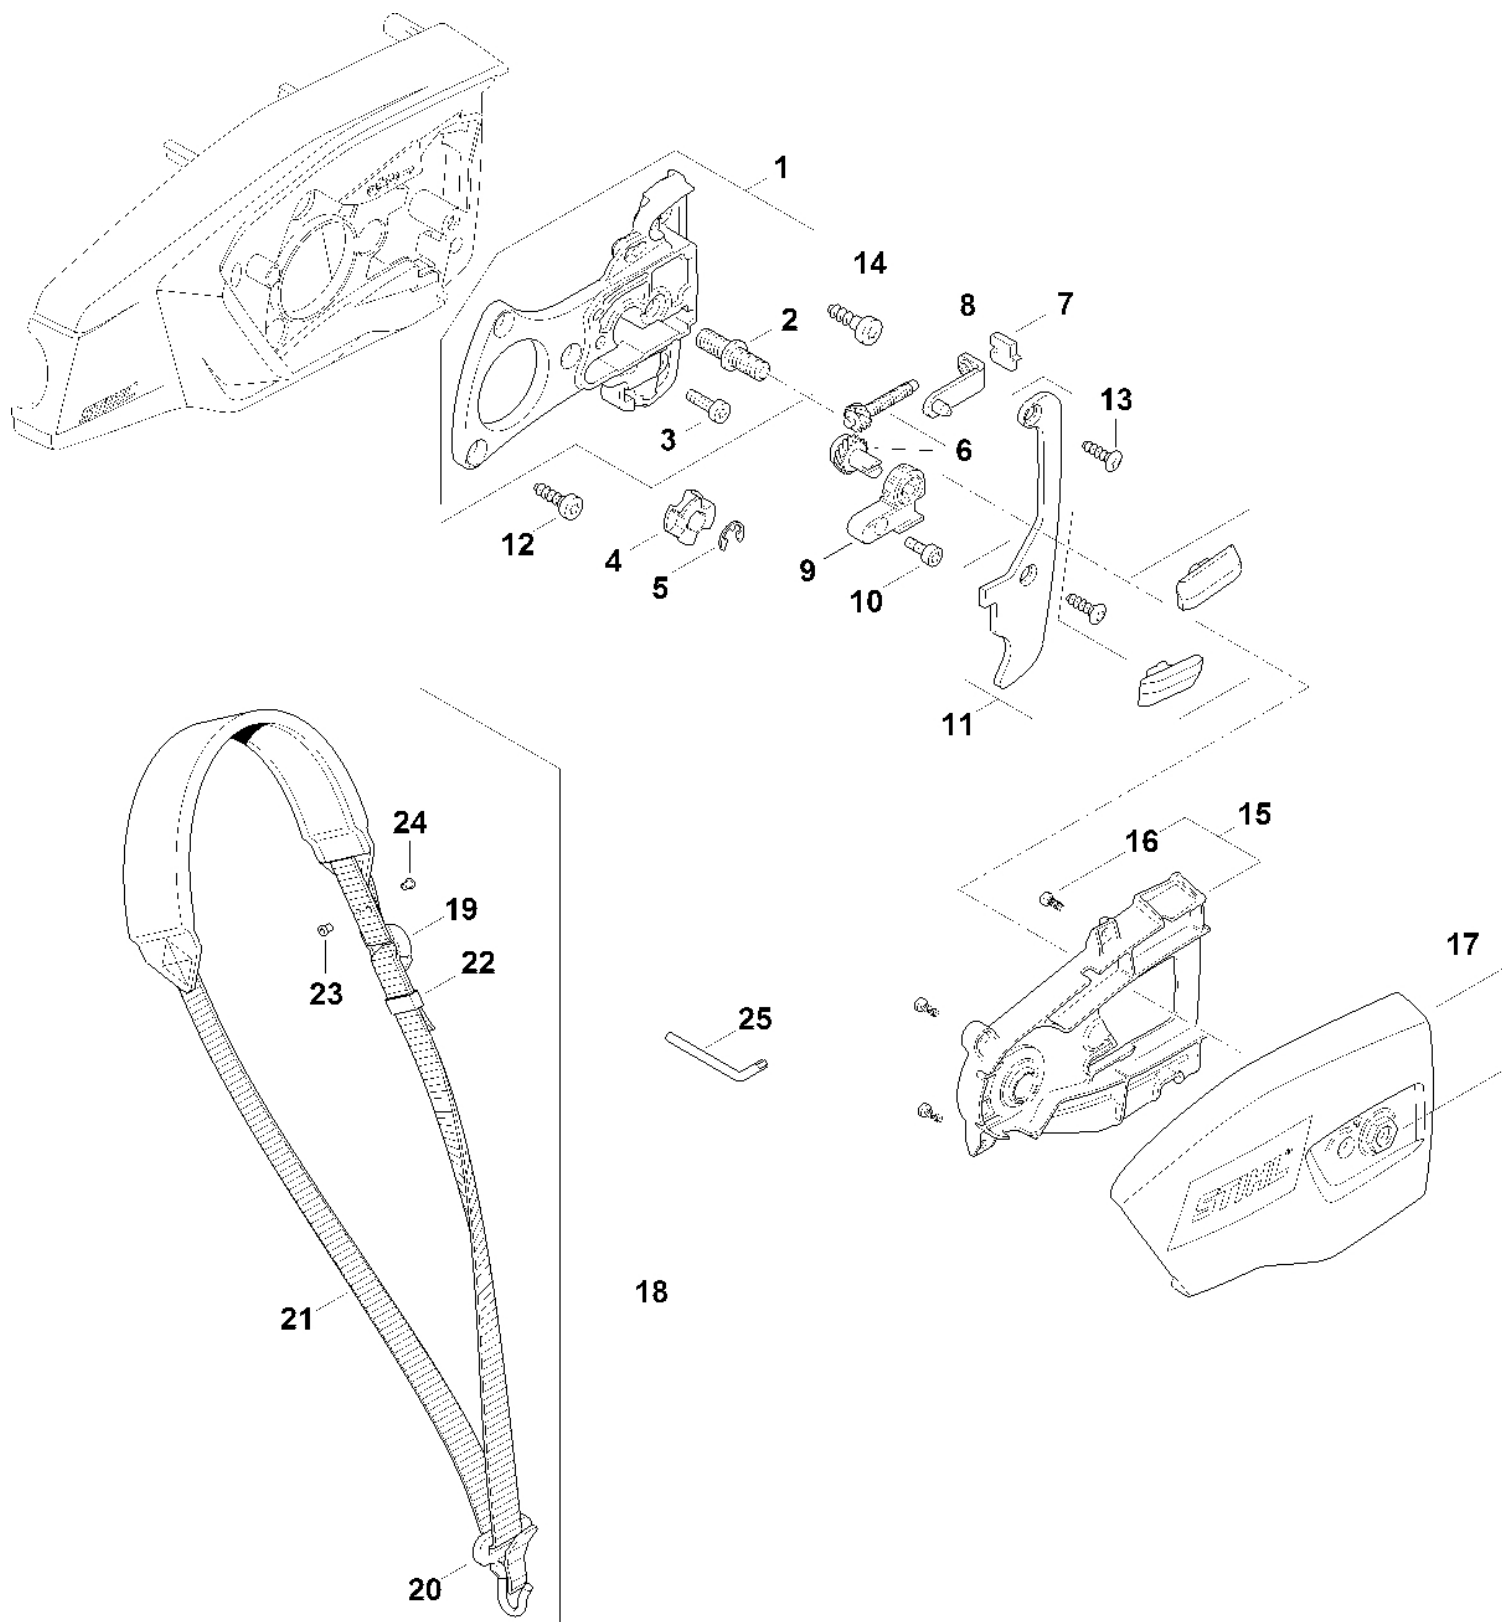

Kryt ozubeného kola

Kryt ozubeného kola

#	Číslo dílu	Popis	Množství	Obsahuje jeden nebo více článků	Poznámky
1	LA03 600 1600	Upevňovací deska	1	2, 3	
2	1143 664 2402	Šroub s přírubou M5	1		
3	4857 664 2400	Šroub s přírubou M8	1		
4	4857 642 1202	Ozubené kolo 1/4" Picco 6D	1		
5	9460 624 0801	Zajišťovací kroužek 8x1,3	1		
6	1123 007 1004	Sada přímého ozubeného kola / napínací šroub	1		
7	1123 664 1400	Tlakový díl	1		
8	LA03 640 1900	Napínací lišta	1		
9	1123 664 2200	Kryt	1		
10	9022 341 0650	Válcový šroub IS-M4x10	1		
11	LA03 820 7800	Hák	1		
12	9075 478 4095	Válcový šroub IS-D5x12	3		
13	9075 478 4119	Válcový šroub IS-D5x16	2		
14	9074 478 4435	Válcový šroub IS-P6x19	2		
15	LA03 602 0900	Víko	1	16	
16	9074 477 2306	Válcový šroub IS P3x8	3		
17	LA03 640 1700	Kryt ozubeného kola	1		
18	4119 710 9012	Kabelový svazek	1	19 - 24	
19	4203 792 7200	Nastavovací spona	3		
20	4119 710 6900	Karabina	1		
21	0000 930 2241	Popruh 25 mm x 10 m	1		
22	4119 718 6320	Nastavitelná spona	1		
23	9408 021 4530	Nýt, nýtovací část 4x8x6	4		
24	9409 021 4420	Nýt, část hlavy 4x8	4		
25	0812 370 1000	Šroubovák T27x120x70	1