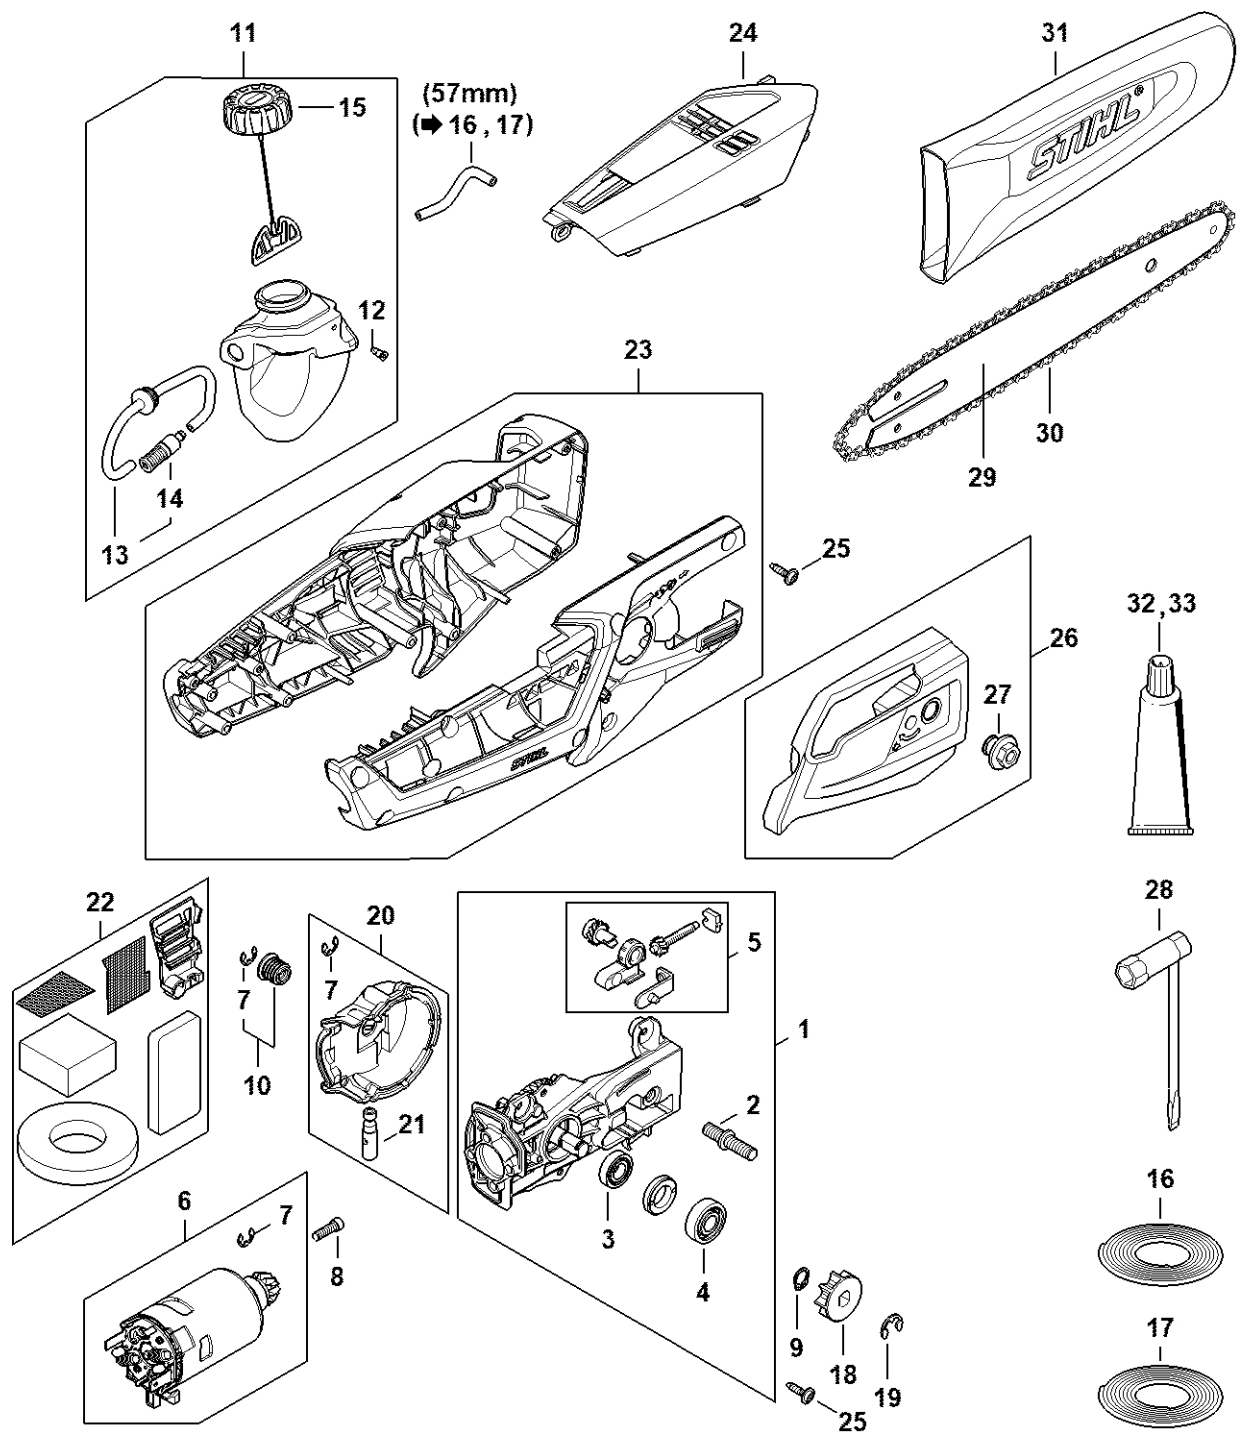

Pohonná jednotka

LA02-GET-0000-A0

Pohonná jednotka

#	Číslo dílu	Popis	Množství	Obsahuje jeden nebo více článků	Poznámky
1	LA02 600 1600	Upevňovací deska	1	2 - 5	
2	LA02 664 2400	Šroub s přírubou M8	1		
3	9503 003 9898	Kuličkové ložisko s drážkou DIN625-6900-2	1		
4	9503 003 9899	Kuličkové ložisko s drážkou DIN625-6000	1		
5	LA02 640 1900	Napínací lišta	1		
6	LA02 600 0202	Elektromotor	1	7	
7	9455 621 0470	Pojistné kroužky 7x0,8	1		
8	LA02 951 9706	Šroub	4		
9	LA02 985 1600	Pojistný kroužek	1		
10	LA02 600 4200	Šnekový šroub	1	7	
11	LA02 350 4401	Olejová nádrž	1	12 - 15	
12	0747 313 6810	Ventil	1		
13	LA02 640 3400	Olejová hadice	1	14	
14	1123 640 3800	Sací filtr	1		
15	LA02 350 0500	Zátka nádrže	1		
16	0000 930 2803	Hadice 3,1 x 5,7 mm x 1 m, R3	1		
17	0712 923 8004	Hadice 3,1 x 5,7 mm x 10 m, R3	1		
18	LA02 642 1200	Ozubené kolo 1/4" 8d	1		
19	9460 624 0801	Zajišťovací kroužek 8x1,3	1		
20	LA02 640 0501	Kryt reduktoru	1	7, 21	
21	4182 640 3200	Olejové čerpadlo 0,55	1		
22	LA02 080 1900	Filtr	1		
23	LA02 600 0800	Kryt motoru	1		
24	LA02 602 0400	Kryt	1		
25	9104 003 8729	Šroub Parker P4x16-10.9	13		
26	LA02 640 1700	Kryt ozubeného kola	1	27