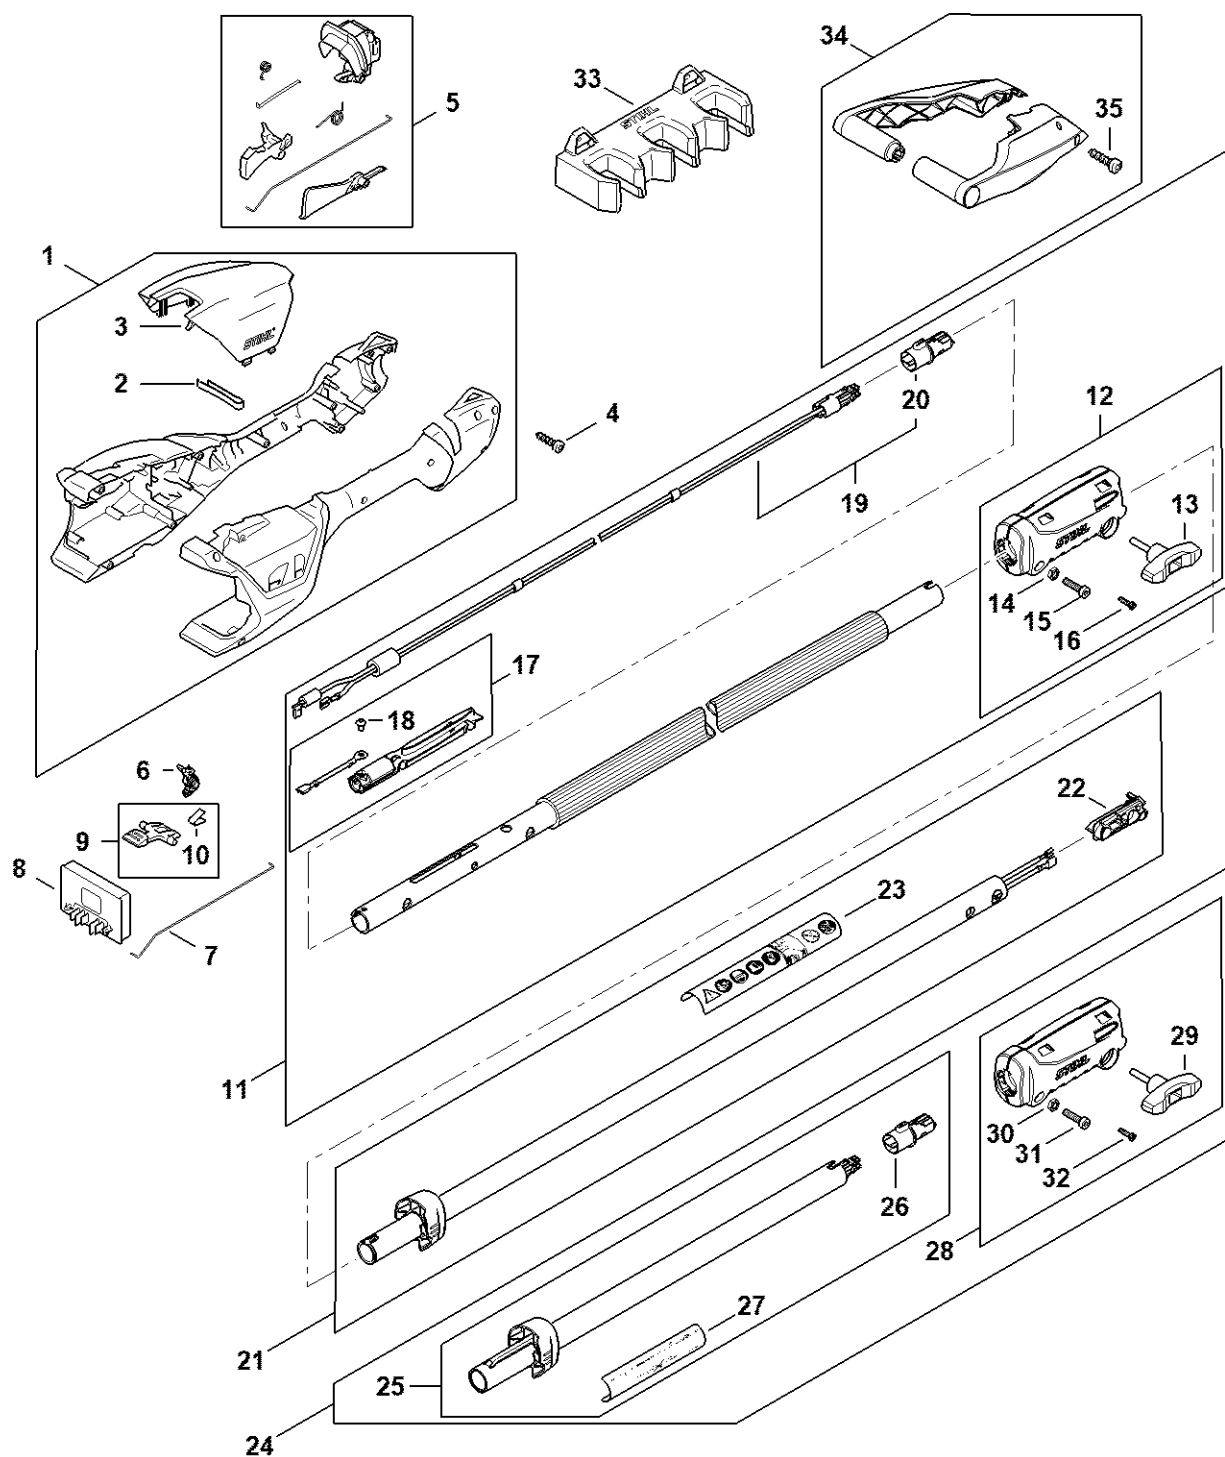

Kryt rukojeti, kompletní trubk

LA02-GET-0001-A1

Kryt rukojeti, kompletní trubk

#	Číslo dílu	Popis	Množství	Obsahuje jeden nebo více článků	Poznámky
1	LA02 790 1000	Kryt rukojeti	1	2, 3	
2	4522 791 3100	Pružina	2		
3	LA02 790 5100	Vymáhání pohledávek	1		
4	9074 478 3025	Válcový šroub IS-P4x16	11		
5	HA01 007 3800	Sada ovládacích prvků	1		
6	HA01 430 6400	Páka	1		
7	HA01 182 4900	Tyč	1		
8	LA02 430 1400	Elektronický modul	1		
9	4522 430 9800	Zajišťovací páka	1	10	
10	0000 997 2201	Pružina	1		
11	LA02 710 7101	Kompletní trubka	1	12 - 20	
12	LA02 160 0700	Spojovací manžeta	1	13 - 16	
13	HA01 790 7501	Šroub s upínacím kroužkem	1		
14	9210 319 0900	Šestihranná matice M6	2		
15	9022 341 1350	Válcový šroub IS-M6x25	1		
16	9074 478 3025	Válcový šroub IS-P4x16	2		
17	LA02 440 3500	Kabelová spona	1	18	
18	9102 090 0810	Šroub Parker 4,2 x 9,5	1		
19	LA02 430 2205	Svazek kabelů	1	20	
20	LA02 403 1100	Podpora	1		
21	LA02 710 7103	Kompletní trubka	1	22, 23	
22	LA02 793 7700	Zátka	1		
23	0000 967 7376	Výstražný piktogram	1		
24	LA02 820 5000	Prodlužovací kabel 0,5 m	1	25 - 32	
25	LA02 710 7106	Kompletní trubka	1	26, 27	
26	LA02 403 1101	Podpora	1