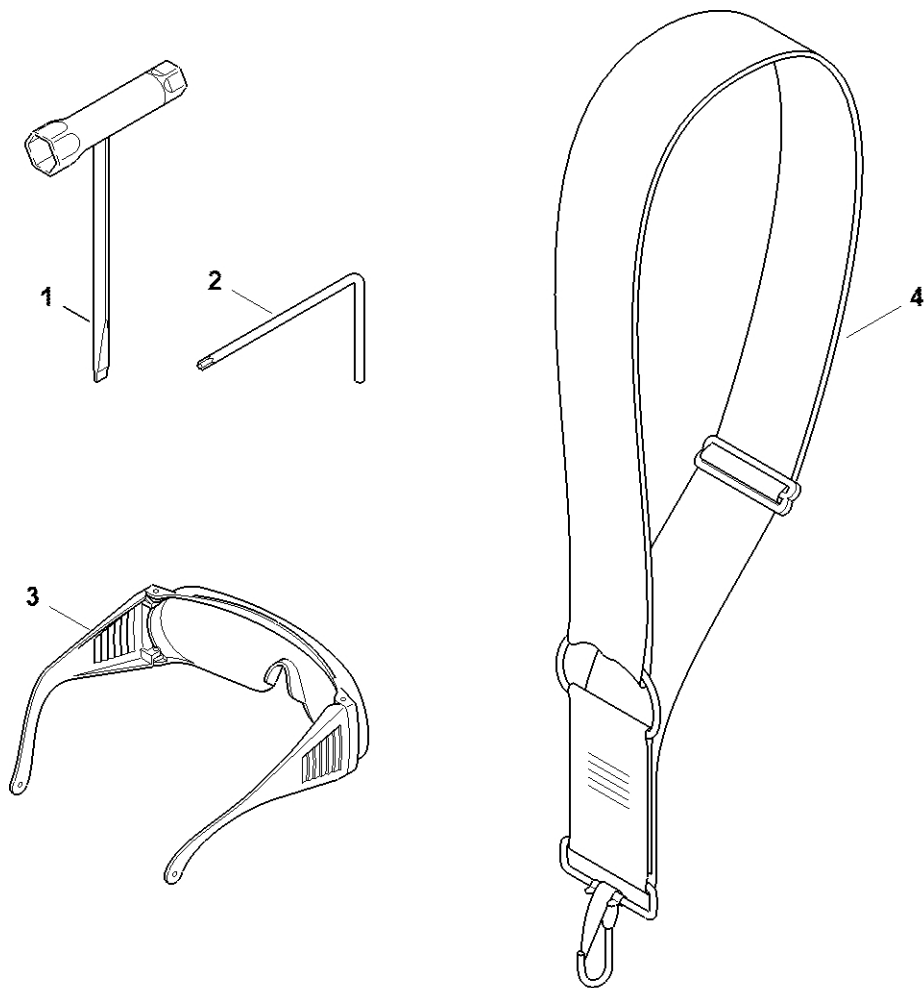

Nástroje, příslušenství

LA01-GET-0006-A1

Nástroje, příslušenství

#	Číslo dílu	Popis	Množství	Obsahuje jeden nebo více článků	Poznámky
1	0000 890 3402	Víceúčelový klíč	1		
2	0812 370 1000	Šroubovák T27x120x70	1		
3	0000 884 0307	Ochranné brýle	1		
4	4130 710 9000	Popruh	1