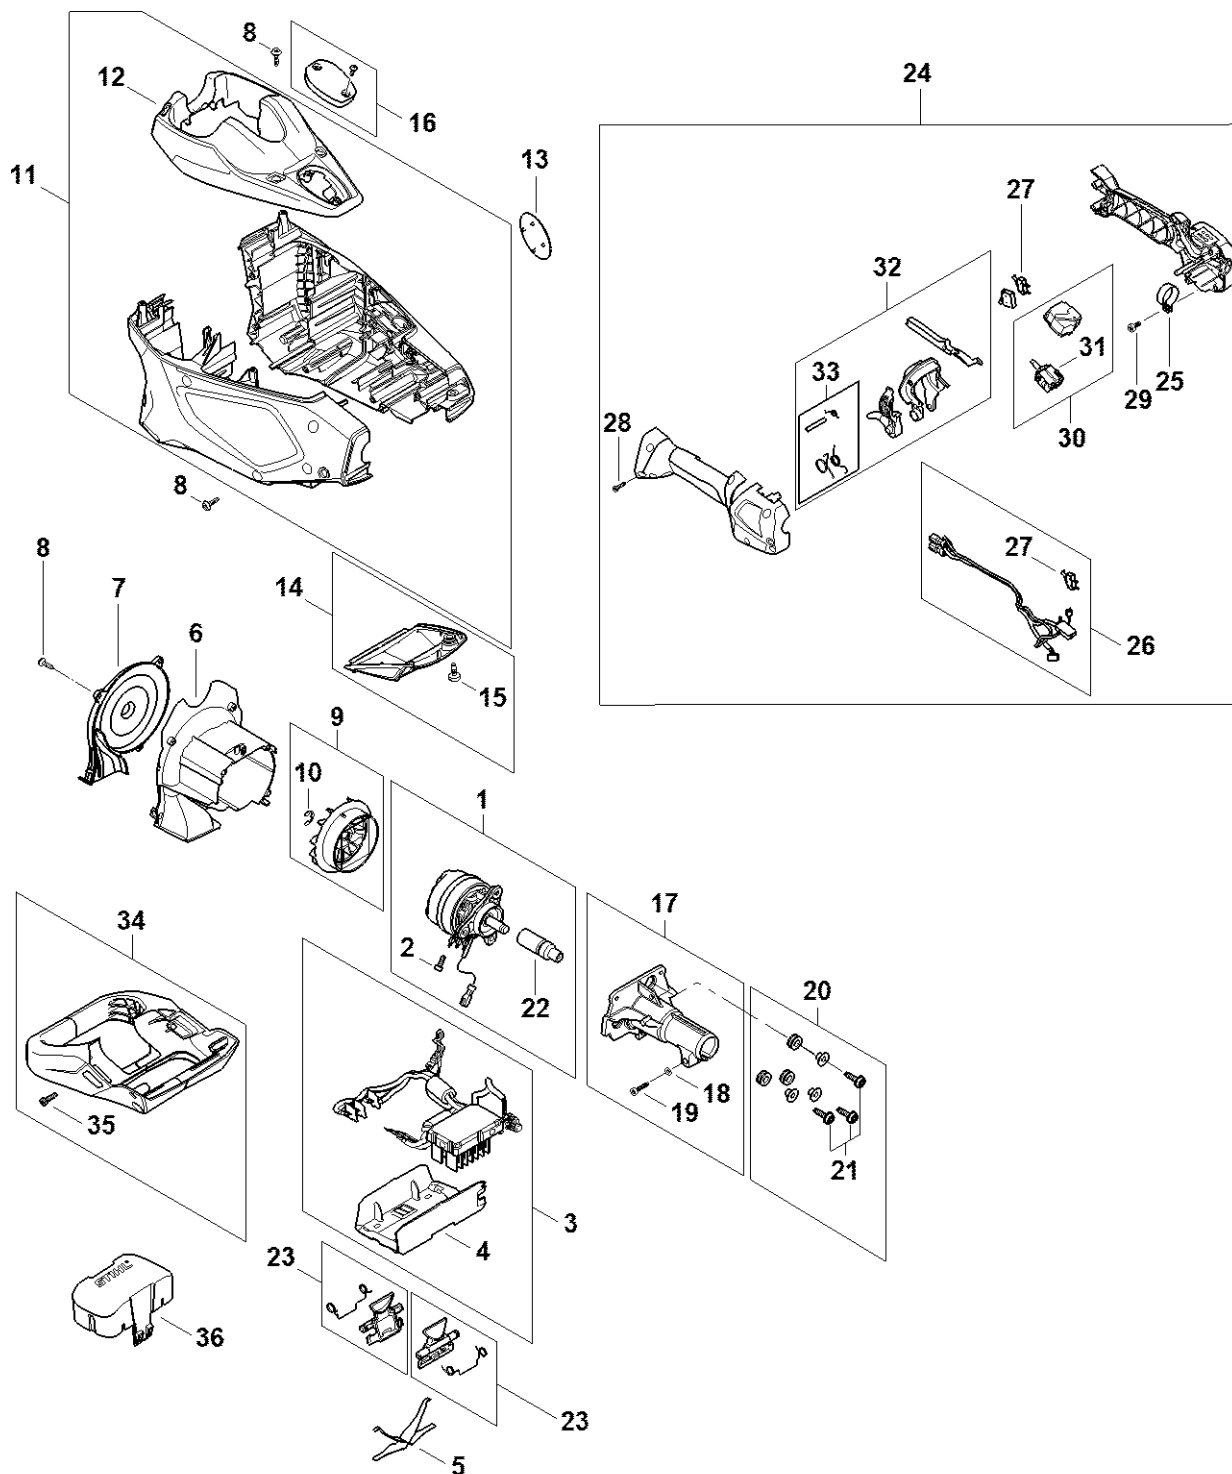

HTA 135

Seznam dílů
30.01.2023
Francie,
francouzština

Obsah

Elektromotor, kryt motoru, ovládací páka ovládání	2
Kompletní trubka	5
Reduktor	8
Nástroje, příslušenství	11
Úhlové ozubené kolo	13
Nosný systém RTS	15
Péče o výrobky	17
Péče o pleť	19
Šroubovák T20x125	21
Šroubovák T27x125	23
Šroubovák T20	25
Šroubovák T27x200	27
Nástroj pro zasunutí kabelů	29
Odstaňovač	31
Otáčecí šroub M8	33
Montážní hák	35
Momentový klíč s optickým/akustickým ukazatelem akustickým	37
Momentový klíč	39
Momentový klíč s optickým/akustickým ukazatelem akustickým	41
Momentový klíč	43

Elektromotor, kryt motoru, ovládací rukoje

LA01-GET-0000-A3

Elektromotor, kryt motoru, ovládací rukoje

#	Číslo dílu	Popis	Množství	Obsahuje jeden nebo více článků	Poznámky
1	LA01 600 0202	Elektromotor	1	2, 22	
2	9022 313 0660	Válcový šroub IS-M4x12	3		
3	LA01 430 1402	Elektronický modul	1	4	
4	FA01 404 0800	Deska pro uchycení kontaktů	1		
5	MA01 791 3100	Pružina	2		
6	FA01 820 8100	Spirálová skříň	1		
7	FA01 706 3400	Kryt	1		
8	9074 477 3025	Válcový šroub IS-P4x16	14		
9	FA01 600 3200	Ventilátor	1	10	
10	9460 624 0800	Zajišťovací kroužek 8	1		
11	FA01 600 0802	Kryt motoru	1	12	
12	FA01 084 0900	Kryt	1		
13	LA01 967 1500	Identifikační štítek HTA 135	1		
14	FA01 080 1900	Filtr	1	15	
15	9022 319 1028	Válcový šroub IS-M5x14	1		
16	FA01 820 8000	Kryt	1		
17	FA01 600 3401	Příruba	1	18, 19	
18	9291 021 0140	Podložka 6,4	1		
19	9075 478 4720	Válcový šroub IS-D6x35	1		
20	FA01 007 1000	Sada šroubů	1	21	
21	0000 951 1100	Válcový šroub IS-D5x20	3		
22	FA01 764 4200	Spojovací prvek	1		
23	4851 430 9800	Zajišťovací páka	2		
24	LA01 790 1300	Ovládací páka	1	25 - 33	
25	FA01 790 4700	Svěrka	2		
26	FA01 430 2220	Kabelový svazek	1	27	