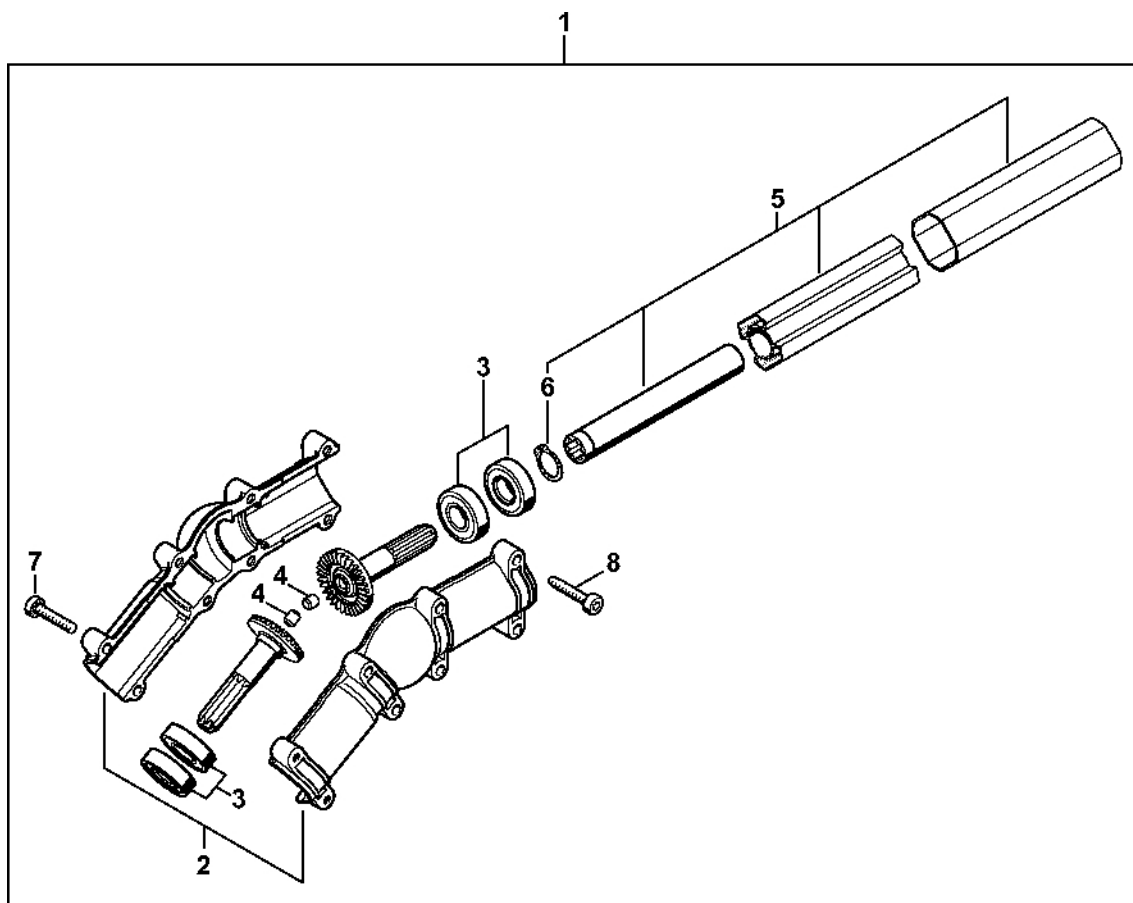

Úhlové ozubené kolo

4102-GET-0073-A0

Úhlové ozubené kolo

#	Číslo dílu	Popis	Množství	Obsahuje jeden nebo více článků	Poznámky
1	4182 640 0200	Úhlový reduktor	1	2 - 8	
2	4182 640 0554	Kryt reduktoru	1		
3	4182 007 1004	Sada ložiskových dílů	2		
4	0000 988 6115	Zátka	2		
5	4182 710 7126	Kompletní trubka	1	6	
6	9455 621 1520	Pojistný kroužek 15x1	1		
7	9075 478 4175	Válcový šroub IS-D5x28	6		
8	9022 371 1050	Válcový šroub IS-M5x25	2		
9	0812 370 1000	Šroubovák T27x120x70	1		
10	0783 830 2000	Trubka s těsnicí pastou HT červená	1		
11	0781 120 1118	Mazivo pro reduktory 225 g	1		