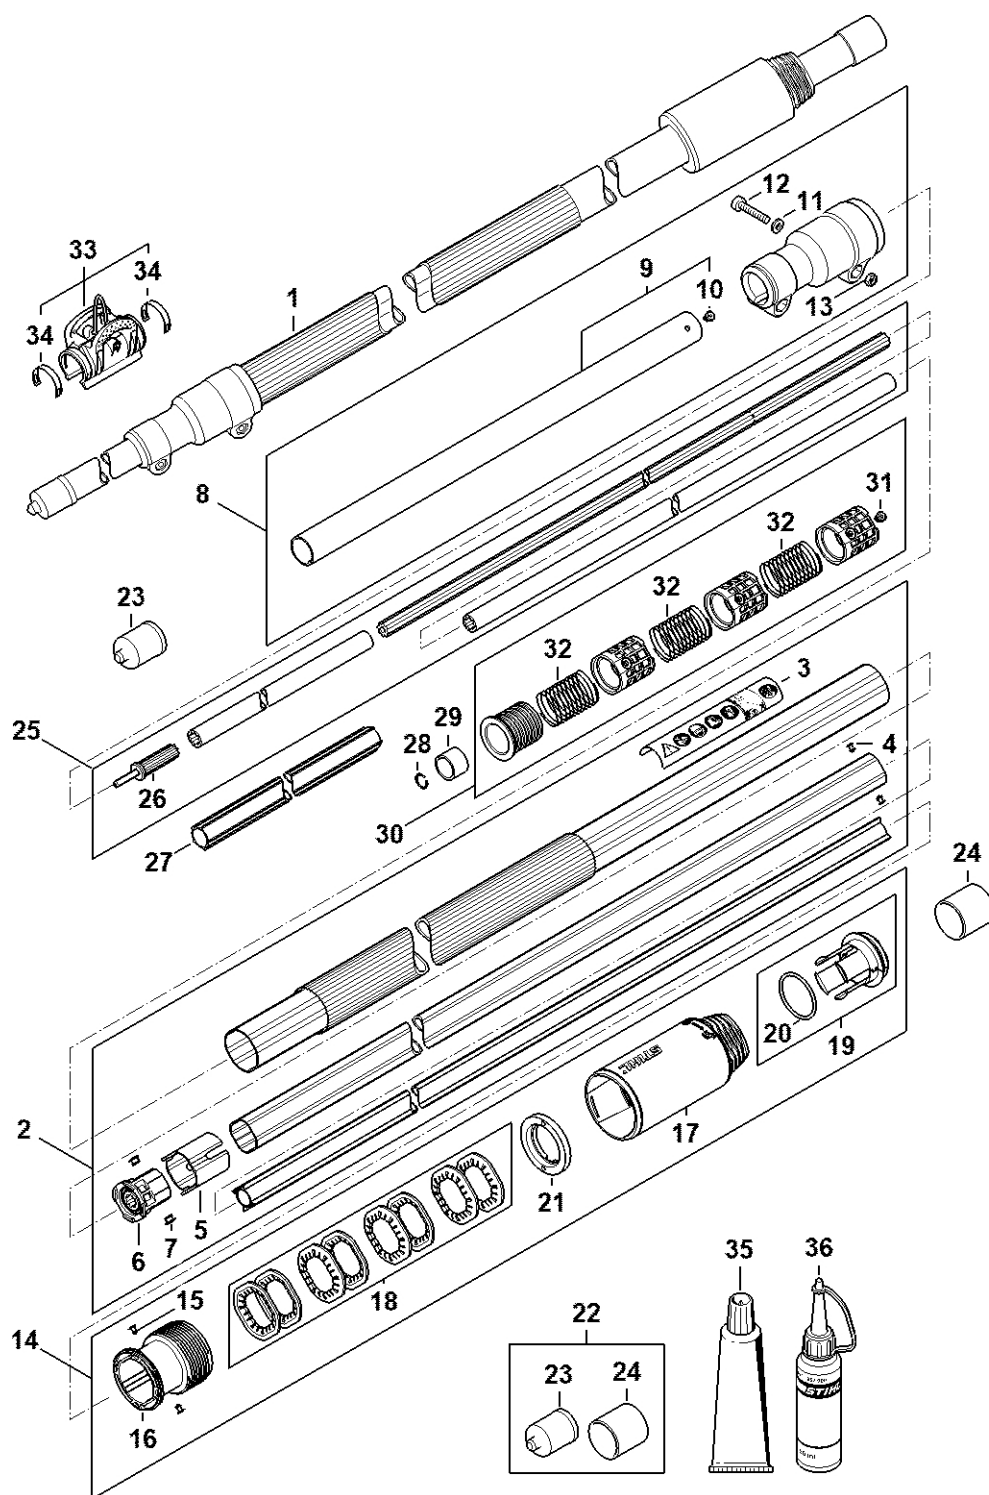

Kompletní trubka

LA01-GET-0003-A1

Kompletní trubka

#	Číslo dílu	Popis	Množství	Obsahuje jeden nebo více článků	Poznámky
1	LA01 710 7101	Kompletní trubka	1	2 - 32	
2	LA01 710 7104	Kompletní trubka 38,0 mm	1	3 - 7	
3	LA01 967 7201	Výstražný piktogram	1		
4	9440 003 1851	Slepé nýty 3x5-ST/ST	2		
5	4182 711 9822	Rozpěrný kroužek	1		
6	4182 740 3209	Ložisko	1		
7	9440 003 1851	Slepé nýty 3x5-ST/ST	2		
8	4182 710 7138	Kompletní trubka 25,4 mm	1	9 - 13	
9	4182 710 7137	Kompletní trubka 25,4 mm	1	10	
10	9438 003 3171	Slepý nýt 4x6,5	1		
11	9294 021 0140	Podložka 6,4	2		
12	9022 341 1370	Válcový šroub IS-M6x30	2		
13	9210 319 0900	Šestihranná matice M6	2		
14	4182 820 1600	Matice	1	15 - 21	
15	9440 003 1851	Slepé nýty 3x5-ST/ST	2		
16	4182 716 6520	Upínací díl	1		
17	4182 716 0320	Matice	1		
18	4182 007 1005	Sada pružných podložek	1		
19	4182 007 0800	Sada O-kroužků	1	20	
20	9645 948 7895	O-kroužek 33x2,5-EPDM70	1		
21	4182 716 9400	Rozpěrný kroužek	1		
22	4182 007 1010	Sada dílů krytky	1	23, 24	
23	4133 717 2000	Krytka	1		
24	4182 717 2000	Krytka	1		
25	4182 710 3235	Hnací hřídel	1	26	
26	4182 740 3503	Hnací hřídel	1