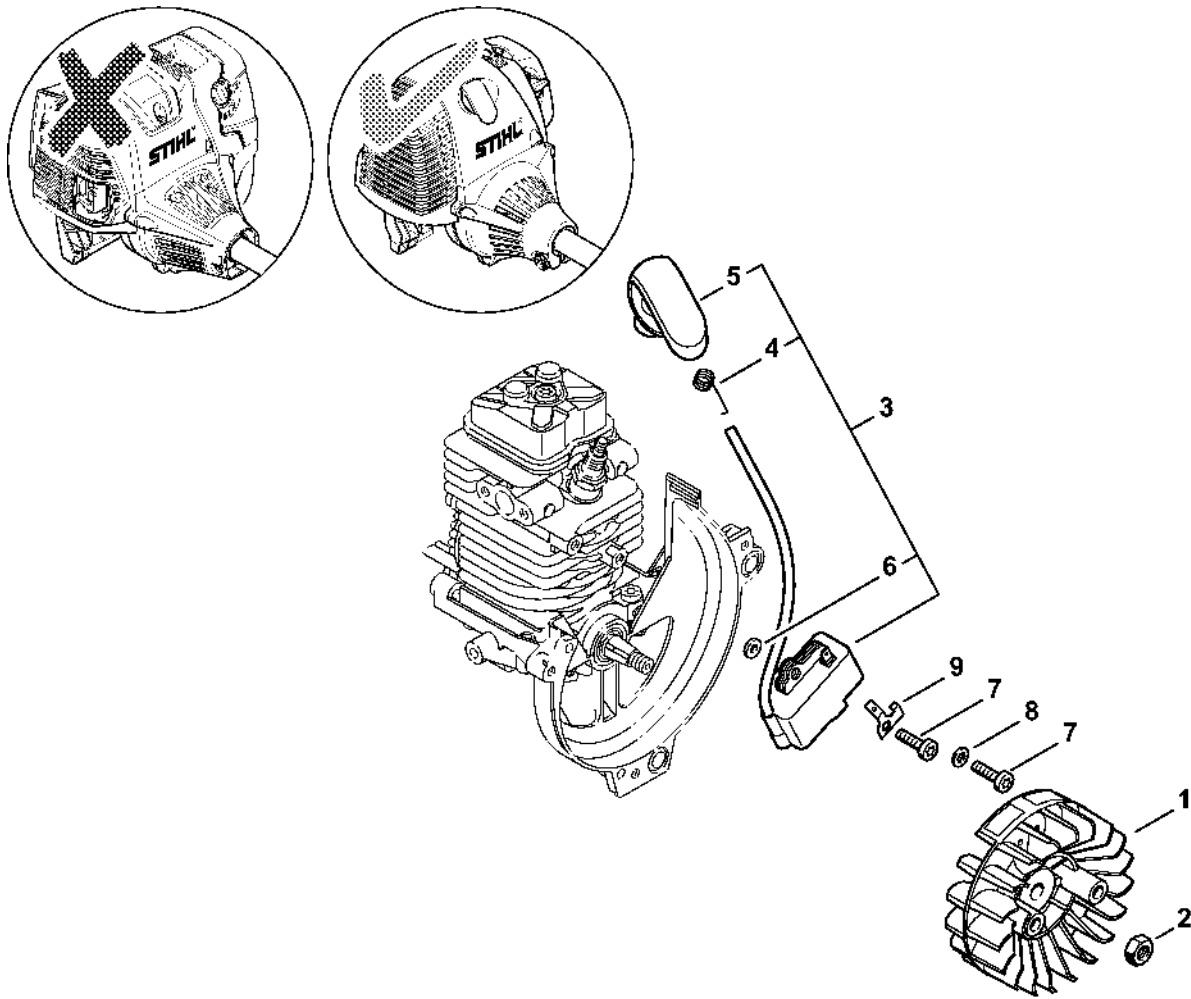

Zapalovací zařízení # 5 08 571 577

4182-GET-0062-A2

Zapalovací zařízení # 5 08 571 577

#	Číslo dílu	Popis	Množství	Obsahuje jeden nebo více článků	Poznámky
1	4180 400 1200	Rotor	1		
2	9210 261 1140	Šestihranná matice M8x1	1		
3	4180 400 1308	Zapalovací modul	1	4 - 6	
4	0000 998 0604	Ohnutá pružina	1		
5	4180 405 1000	Kontakt zapalovacího kabelu	1		
6	4180 404 9300	Podložka	2		
7	9075 478 3018	Válcový šroub IS-D4x18	2		
8	9291 021 0100	Podložka 4,3	1		
9	4180 431 2100	Zásuvná jazýčková spojka	1