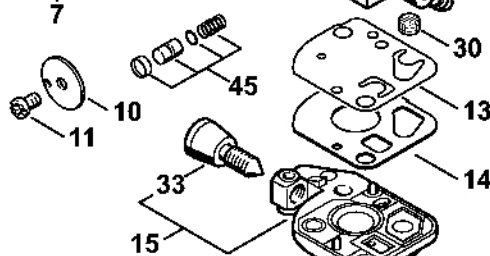

Karburátor C1Q-S173, C1Q-S130 # 5 08 571 577

4182-GET-0036-A2

Karburátor C1Q-S173, C1Q-S130 # 5 08 571 577

#	Číslo dílu	Popis	Množství	Obsahuje jeden nebo více článků	Poznámky
1	4180 120 0610	Karburátor C1Q-S173A	1	3 - 26, 28, 30 - 37, 39 - 45	
2	4180 120 0607	Karburátor C1Q-S130C	1	3 - 25, 27, 29 - 45	
3	4180 120 7106	Osa škrticí klapky s pákou	1		
4	4180 122 3004	Pružina	1		
5	4180 121 8900	Šroub	1		
6	4137 121 8600	Podložka	1		
7	1120 122 9000	Pojistný kroužek	1		
8	4180 121 8601	Podložka	1		
9	4180 122 3601	Těsnicí kroužek	1		
10	4180 121 3301	Motýlek	1		
11	1125 122 7403	Šrouby s kulatou hlavou	1		
12	1125 122 9001	Pojistný kroužek	1		
13	4180 121 4800	Membrána čerpadla	1		
14	4180 129 0901	Těsnění čerpadla	1		
15	4180 120 2601	Kryt čerpadla	1	33	
16	4180 122 7101	Šroub	2		
17	Z000 018 Z000	Vstupní tryska	1		
18	1123 122 3001	Pružina	1		
19	1125 121 5000	Páka pro nastavení přívodu	1		
20	1120 121 9200	Osa	1		
21	1120 122 6600	Šrouby s přírubou	1		
22	4229 129 0901	Nastavovací podložka	1		
23	4314 121 4700	Regulační membrána	1		
24	4180 120 2206	Příruba	1		
25	4226 122 7100	Šroub	4		
26	4180 122 6703	Šroub H pro vysoké otáčky	1