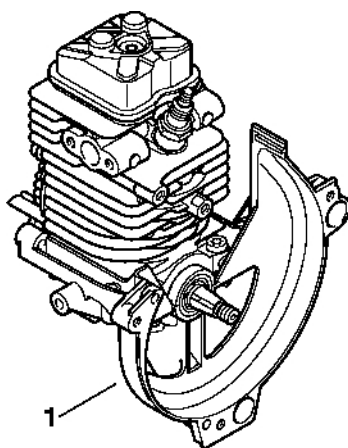

Motorový blok Ø 43

mm

#	Číslo dílu	Popis	Množství	Obsahuje jeden nebo více článků	Poznámky
27	9022 346 1070	Válcový šroub IS-M5x30	1		
28	9636 815 0270	Těsnicí kroužek 5x9x1	1		
29	4180 149 0600	Těsnění tlumiče	1		
30	4114 149 1205	Těsnění	1		
31	4180 129 0905	Těsnění	1		
32	4180 129 0904	Těsnění	1		
33	0783 830 2000	Tuba s červenou těsnicí pastou HT	1		

9912ET009 SC