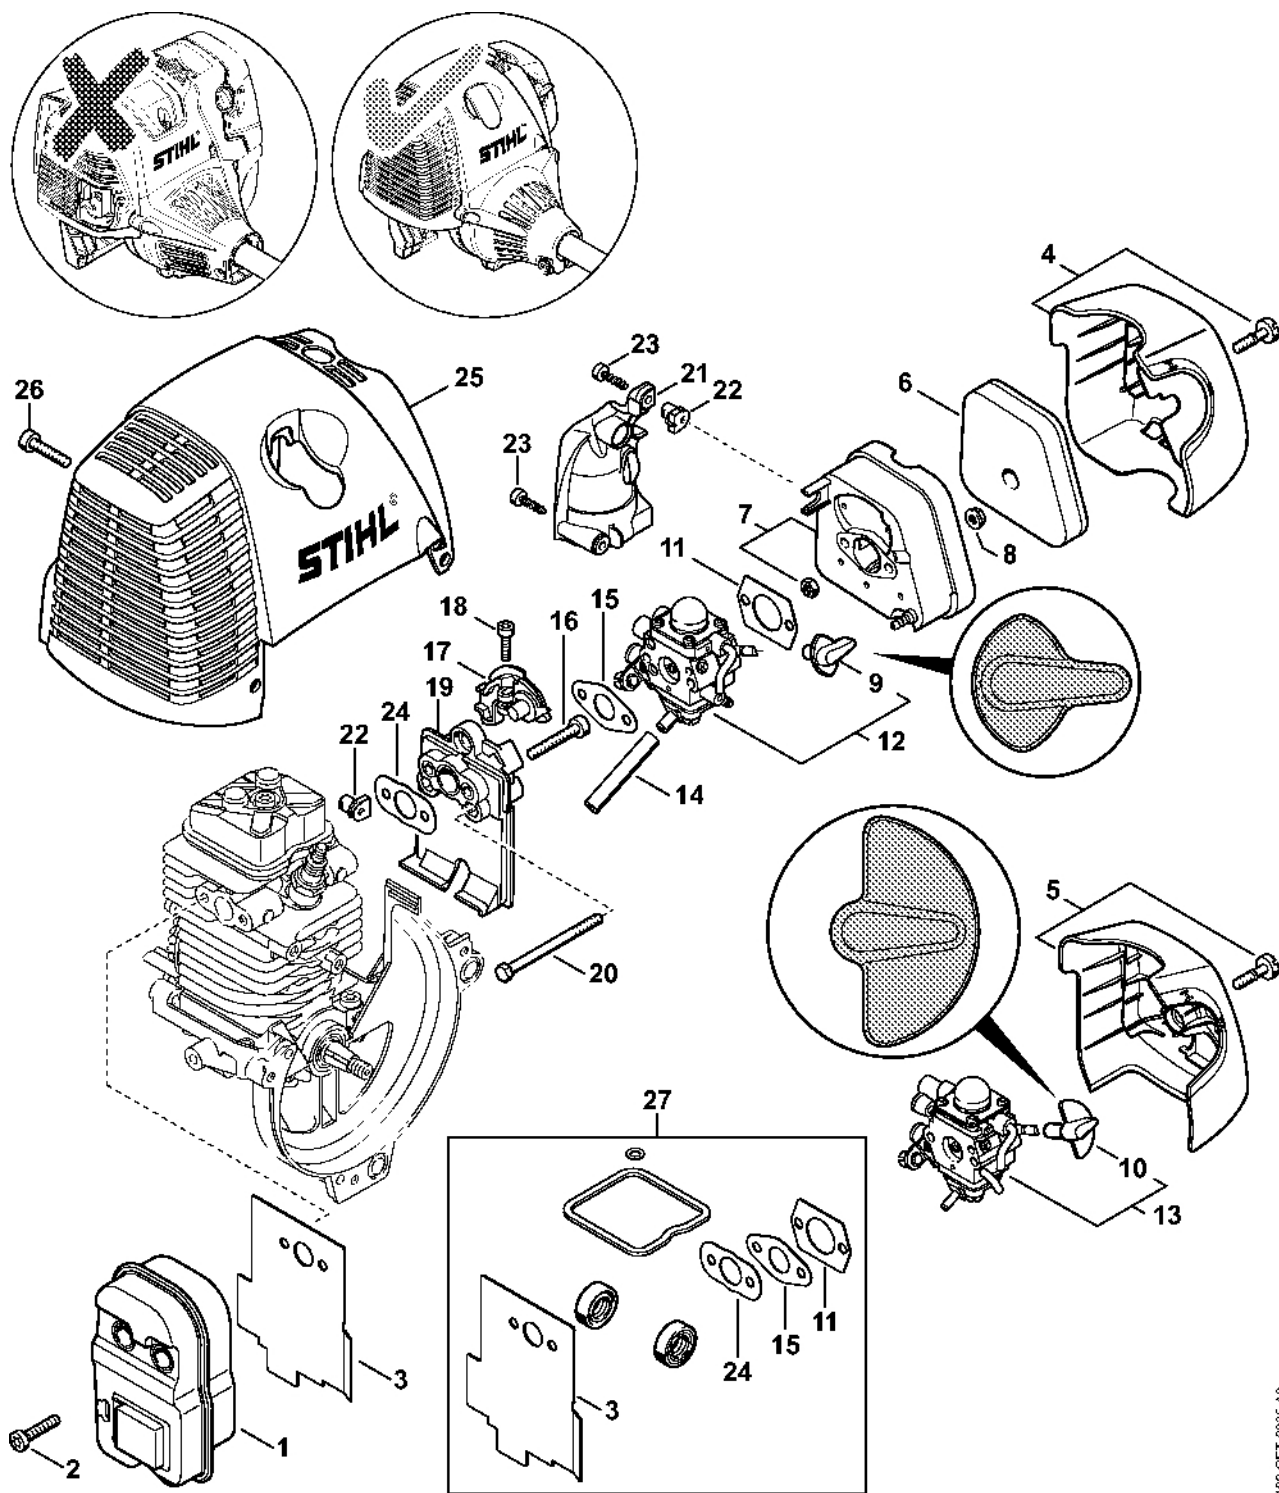

Tlumič výfuku, vzduchový filtr # 5 08

571 577

4182-GET-0035-A2

Tlumič výfuku, vzduchový filtr # 5 08

571 577

#	Číslo dílu	Popis	Množství	Obsahuje jeden nebo více článků	Poznámky
1	4180 140 0603	Tlumič	1		
2	9075 478 4159	Válcový šroub IS-D5x24	1		
3	4180 149 0600	Těsnění tlumiče	1		
4	4180 140 1007	Kryt filtru	1		
5	4180 140 1001	Kryt filtru	3		
6	4180 120 1800	Filtr	1		
7	4180 140 2804	Filtrační skříň	1		
8	9216 261 0700	Šestihranná matice M5	1		
9	4180 182 9502	Nastavovací knoflík	1		
10	4180 182 9501	Nastavovací knoflík	1		
11	4114 149 1205	Těsnění	2		
12	4180 120 0610	Karburátor C1Q-S173A	1	9	
13	4180 120 0601	Karburátor C1Q-S98D	1	10	
14	4180 141 8601	Impulzní hadice	1		
15	4180 129 0905	Těsnění	1		
16	9075 478 4167	Válcový šroub IS-D5x32	1		
17	4180 182 7601	Upínací díl	1		
18	9022 313 0680	Válcový šroub IS M4x16	1		
19	4180 121 1604	Mezipříruba	1		
20	9007 319 1135	Šestihranná šroub M5x65	1		
21	4180 123 0600	Krytka	2		
22	9286 929 0030	Klipová matice 40x2,5x5	1		
23	9074 478 3025	Válcový šroub IS-P4x16	1		
24	4180 129 0904	Těsnění	1		
25	4180 080 1600	Kryt	2		
26	9075 478 4159	Válcový šroub IS-D5x24	1