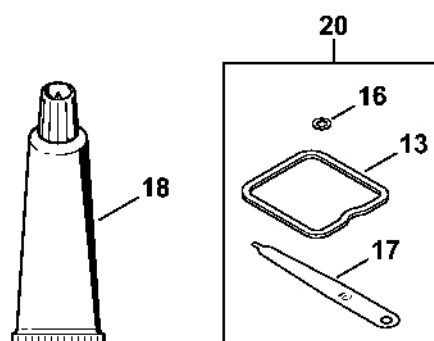

Rozvod nebo ovládání ventilů # 5 08 571 577

4162-GET-0031-A2

Rozvod nebo ovládání ventilů # 5 08 571 577

#	Číslo dílu	Popis	Množství	Obsahuje jeden nebo více článků	Poznámky
1	4180 030 1800	Vačkové kolo	1		
2	4180 038 0803	Šroub 5x26,5	2		
3	4180 038 1900	Kyvné rameno	2		
4	4180 038 1300	Kryt	1		
5	9075 478 3018	Válcový šroub IS-D4x18	4		
6	4180 038 2600	Tlačný čep vahadla	2		
7	4282 038 1000	Kyvný čep	2		
8	4180 038 2000	Pouzdro	2		
9	4180 038 2700	Bezpečnostní matice M5	2		
10	4180 025 2003	Ventil	2		
11	4180 025 1600	Pružina ventilu	2		
12	4180 025 3000	Sponka pružiny	2		
13	4180 029 0500	Těsnění	1		
14	4180 025 1100	Kryt ventilu	1		
15	9022 346 1070	Válcový šroub IS-M5x30	1		
16	9636 815 0270	Těsnicí kroužek 5x9x1	1		
17	4180 893 6400	Nastavovací kalibr	1		
18	0783 830 2000	Těsnicí pasta HT červená	1		
19	4180 007 1015	Sada těsnění	1	13, 16	
20	4180 007 1005	Sada nastavovacích dílů ventilů	1	13, 16, 17