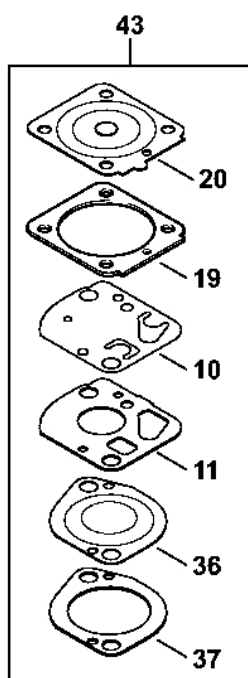

Karburátor C1Q-S98 # 5 08 571 577 (44.2008)

4182-GET-003942

Karburátor C1Q-S98 # 5 08 571 577 (44.2008)

#	Číslo dílu	Popis	Množství	Obsahuje jeden nebo více článků	Poznámky
1	4180 120 0601	Karburátor C1Q-S98D	1	2 - 42	
2	4180 120 7101	Osa škrticí klapky s pákou	1		
3	4180 122 3000	Pružina	1		
4	4128 121 8901	Šroub	1		
5	4137 121 8600	Podložka	1		
6	1120 122 9000	Pojistný kroužek	1		
7	4180 121 3301	Křídlo	1		
8	1125 122 7403	Šrouby s kulatou hlavou	1		
9	1125 122 9001	Pojistný kroužek	1		
10	4180 121 4800	Membrána čerpadla	1		
11	4180 129 0901	Těsnění čerpadla	1		
12	4180 120 2600	Kryt čerpadla	1	28	
13	4180 122 7101	Šroub	2		
14	Z000 018 Z000	Vstupní tryska	1		
15	1123 122 3001	Pružina	1		
16	1125 121 5000	Páka pro nastavení přívodu	1		
17	1120 121 9200	Osa	1		
18	1120 122 6600	Šrouby s přírubou	1		
19	4229 129 0901	Nastavovací podložka	1		
20	4314 121 4700	Regulační membrána	1		
21	4180 120 2206	Příruba	1		
22	4226 122 7100	Šroub	4		
23	4180 122 6700	Šroub H pro vysoké otáčky	1		
24	4180 122 6801	Šroub L pro bohatou směs při volnoběhu	1		
25	1120 121 7800	Síto	2		
26	4140 121 0800	Víko	1