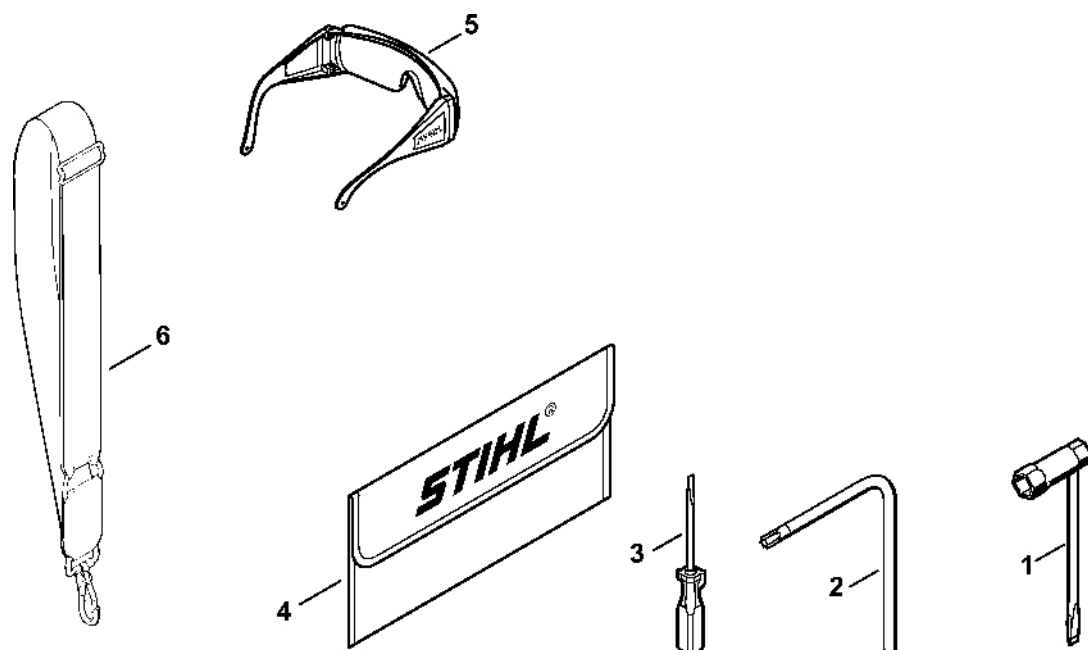

Nástroje, příslušenství

4182-GET-0016-A0

Nástroje, příslušenství

#	Číslo dílu	Popis	Množství	Obsahuje jeden nebo více článků	Poznámky
1	0000 890 3400	Víceúčelový klíč	1		
2	0812 370 1000	Šroubovák T27x120x70	1		
3	0000 890 2300	Šroubovák	1		
4	0000 891 0810	Sáček na nářadí	1		
5	0000 884 0307	Ochranné brýle	1		
6	4130 710 9000	Popruh	1