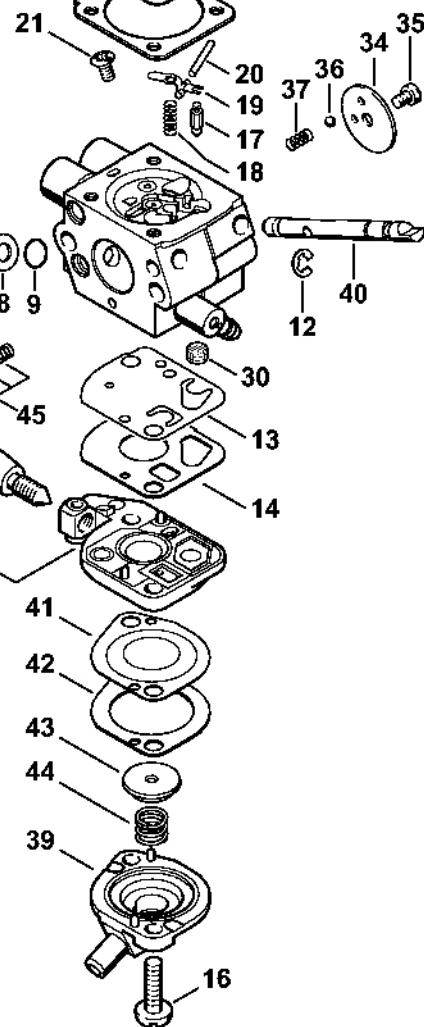

Karburátor C1Q-S173, C1Q-S130 # 5 08 571 577

4182-GET-0036-A2

Karburátor C1Q-S173, C1Q-S130 # 5 08 571 577

#	Číslo dílu	Popis	Množství	Obsahuje jeden nebo více článků	Poznámky
1	4180 120 0610	Karburátor C1Q-S173A	1	3 - 26, 28, 30 - 37, 39 - 45	
2	4180 120 0607	Karburátor C1Q-S130C	1	3 - 25, 27, 29 - 45	
3	4180 120 7106	Osa škrticí klapky s pákou	1		
4	4180 122 3004	Pružina	1		
5	4180 121 8900	Šroub	1		
6	4137 121 8600	Podložka	1		
7	1120 122 9000	Pojistný kroužek	1		
8	4180 121 8601	Podložka	1		
9	4180 122 3601	Těsnicí kroužek	1		
10	4180 121 3301	Motýlek	1		
11	1125 122 7403	Šrouby s kulatou hlavou	1		
12	1125 122 9001	Pojistný kroužek	1		
13	4180 121 4800	Membrána čerpadla	1		
14	4180 129 0901	Těsnění čerpadla	1		
15	4180 120 2601	Kryt čerpadla	1	33	
16	4180 122 7101	Šroub	2		
17	Z000 018 Z000	Vstupní tryska	1		
18	1123 122 3001	Pružina	1		
19	1125 121 5000	Páka pro nastavení přívodu	1		
20	1120 121 9200	Osa	1		
21	1120 122 6600	Šrouby s přírubou	1		
22	4229 129 0901	Nastavovací podložka	1		
23	4314 121 4700	Regulační membrána	1		
24	4180 120 2206	Příruba	1		
25	4226 122 7100	Šroub	4		
26	4180 122 6703	Šroub H pro vysoké otáčky	1