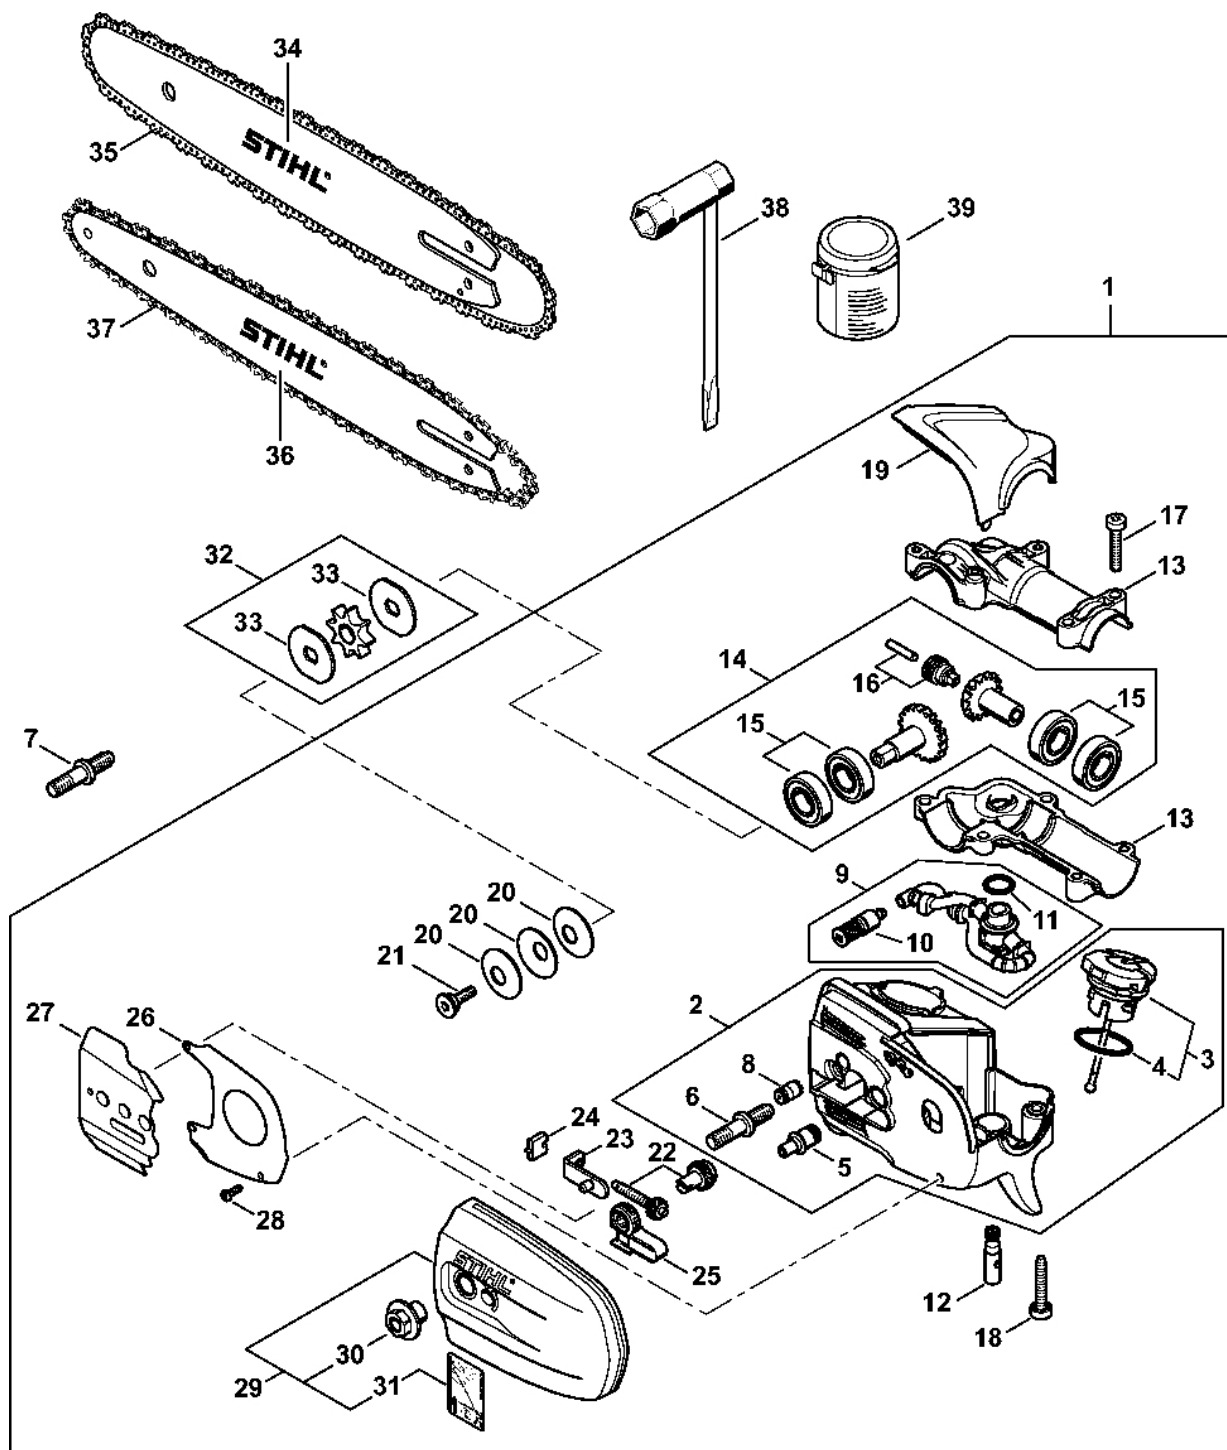

Reduktor (B)

4182-GET10122-A0

Reduktor (B)

#	Číslo dílu	Popis	Množství	Obsahuje jeden nebo více článků	Poznámky
1	4182 640 0150	Redukční ventil	1	2 - 6, 8 - 31	
2	4182 640 1400	Skříň	1	3 - 6, 8	
3	0000 350 0539	Zátka nádrže	1	4	
4	9645 948 2470	O-kroužek 23x3	1		
5	4182 641 3200	Olejové potrubí	1		
6	0000 664 2412	Šroub s přírubou D8	1		
7	0000 664 2415	Šroub s přírubou D9/M8	1		
8	1128 640 9100	Ventil	1		
9	4182 640 3400	Díly olejové hadice	1	10, 11	
10	1123 640 3800	Sací filtr	1		
11	9645 945 7552	O-kroužek 12x2-NBR70	1		
12	4182 640 3200	Olejové čerpadlo 0,55	1		
13	4182 640 0552	Kryt reduktoru	1		
14	4182 640 7314	Sada ozubených kol	1	15, 16	
15	4182 007 1004	Sada ložiskových dílů	2		
16	4182 640 7100	Šneková hřídel	1		
17	9022 371 1073	Válcový šroub IS-M5x32	2		
18	9075 478 4168	Válcový šroub IS D5x32	3		
19	4182 641 1001	Kryt	1		
20	9485 648 1694	Podložka Belleville 28x10,2x1,25	3		
21	4182 642 7500	Šroub s přírubou M5	1		
22	1123 007 1004	Sada čelního ozubeného kola / napínací šroub	1		
23	1129 640 1900	Napínací lišta	1		
24	1123 664 1400	Tlakový díl	1		
25	4182 664 2200	Kryt	1		
26	4182 664 1001	Vnitřní boční plech	1