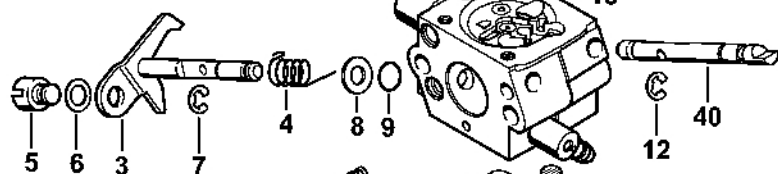

Karburátor C1Q-S173, C1Q-S130 # 5 08 571 577

4182-GET-0036-A2

Karburátor C1Q-S173, C1Q-S130 # 5 08 571 577

#	Číslo dílu	Popis	Množství	Obsahuje jeden nebo více článků	Poznámky
1	4180 120 0610	Karburátor C1Q-S173A	1	3 - 26, 28, 30 - 37, 39 - 45	
2	4180 120 0607	Karburátor C1Q-S130C	1	3 - 25, 27, 29 - 45	
3	4180 120 7106	Osa škrticí klapky s pákou	1		
4	4180 122 3004	Pružina	1		
5	4180 121 8900	Šroub	1		
6	4137 121 8600	Podložka	1		
7	1120 122 9000	Pojistný kroužek	1		
8	4180 121 8601	Podložka	1		
9	4180 122 3601	Těsnicí kroužek	1		
10	4180 121 3301	Motýlek	1		
11	1125 122 7403	Šrouby s kulatou hlavou	1		
12	1125 122 9001	Pojistný kroužek	1		
13	4180 121 4800	Membrána čerpadla	1		
14	4180 129 0901	Těsnění čerpadla	1		
15	4180 120 2601	Kryt čerpadla	1	33	
16	4180 122 7101	Šroub	2		
17	Z000 018 Z000	Vstupní tryska	1		
18	1123 122 3001	Pružina	1		
19	1125 121 5000	Páka pro nastavení přívodu	1		
20	1120 121 9200	Osa	1		
21	1120 122 6600	Šrouby s přírubou	1		
22	4229 129 0901	Nastavovací podložka	1		
23	4314 121 4700	Regulační membrána	1		
24	4180 120 2206	Příruba	1		
25	4226 122 7100	Šroub	4		
26	4180 122 6703	Šroub H pro vysoké otáčky	1