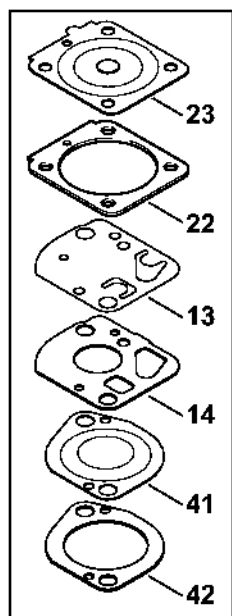

Karburátor C1Q-S173, C1Q-S130 # 5 08 571 577

4182-GET-0036-A2

Karburátor C1Q-S173, C1Q-S130 # 5 08 571 577

#	Číslo dílu	Popis	Množství	Obsahuje jeden nebo více článků	Poznámky
1	4180 120 0610	Karburátor C1Q-S173A	1	3 - 26, 28, 30 - 37, 39 - 45	
2	4180 120 0607	Karburátor C1Q-S130C	1	3 - 25, 27, 29 - 45	
3	4180 120 7106	Osa škrticí klapky s pákou	1		
4	4180 122 3004	Pružina	1		
5	4180 121 8900	Šroub	1		
6	4137 121 8600	Podložka	1		
7	1120 122 9000	Pojistný kroužek	1		
8	4180 121 8601	Podložka	1		
9	4180 122 3601	Těsnicí kroužek	1		
10	4180 121 3301	Motýlek	1		
11	1125 122 7403	Šrouby s kulatou hlavou	1		
12	1125 122 9001	Pojistný kroužek	1		
13	4180 121 4800	Membrána čerpadla	1		
14	4180 129 0901	Těsnění čerpadla	1		
15	4180 120 2601	Kryt čerpadla	1	33	
16	4180 122 7101	Šroub	2		
17	Z000 018 Z000	Vstupní tryska	1		
18	1123 122 3001	Pružina	1		
19	1125 121 5000	Páka pro nastavení přívodu	1		
20	1120 121 9200	Osa	1		
21	1120 122 6600	Šrouby s přírubou	1		
22	4229 129 0901	Nastavovací podložka	1		
23	4314 121 4700	Regulační membrána	1		
24	4180 120 2206	Příruba	1		
25	4226 122 7100	Šroub	4		
26	4180 122 6703	Šroub H pro vysoké otáčky	1