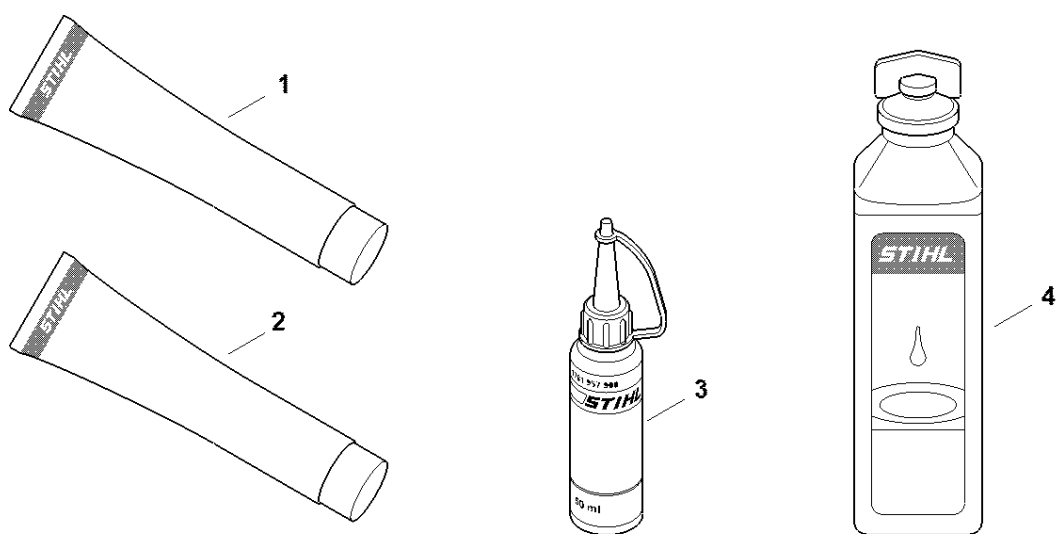

0000-GET-0169-A0

Různé maziva a tuk

#	Číslo dílu	Popis	Množství	Obsahuje jeden nebo více článků	Poznámky
1	0781 120 1021	Mazivo pro reduktory Mulltilub 40 g tuba	1		
1	0781 120 1109	Multifunkční mazivo 80 g	1		
1	0781 120 1110	Multifunkční mazivo 225 g	1		
2	0783 830 2000	Tuba s červenou těsnicí pastou HT	1		
3	0781 957 9000	Antifrikční prostředek OH 723	1		
4	0781 319 8401	HP 100 ml	1		
4	0781 319 8052	HP Super 100 ml	1		
4	0781 319 8060	HP Ultra 100 ml	1