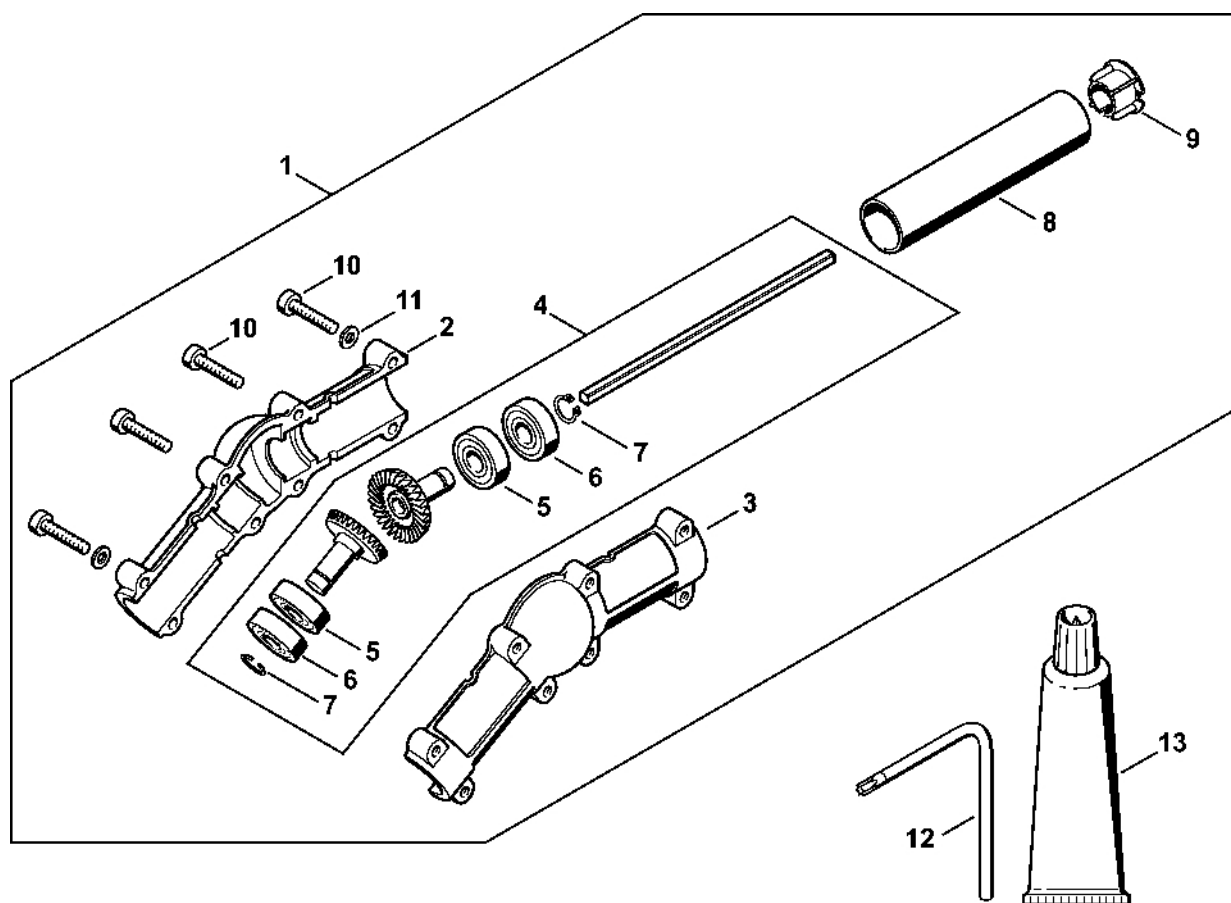

Úhlové ozubené kolo

4182-GET-0043-A0

Úhlové ozubené kolo

#	Číslo dílu	Popis	Množství	Obsahuje jeden nebo více článků	Poznámky
1	4138 640 0201	Úhlové ozubené kolo	1	2 - 11	
2	4138 641 0302	Kryt reduktoru	1		
3	4138 641 0303	Kryt reduktoru	1		
4	4138 640 7304	Sada ozubených kol	1	5 - 7	
5	9503 003 5040	Kuličkové ložisko s drážkou 6000-RS	2		
6	9503 003 0120	Kuličkové ložisko s drážkou 6000-2Z	2		
7	9455 621 0850	Pojistný kroužek 10x1	2		
8	4138 711 0201	Trubka	1		
9	4137 711 2101	Zátka	1		
10	9022 371 1050	Válcový šroub IS-M5x25	8		
11	9291 021 0120	Podložka 5,3	4		
12	0812 370 1000	Šroubovák T27x120x70	1		
13	0783 830 2000	Trubka s těsnicí pastou HT červená	1		
13	0781 120 1118	Mazivo pro reduktory 225 g	1