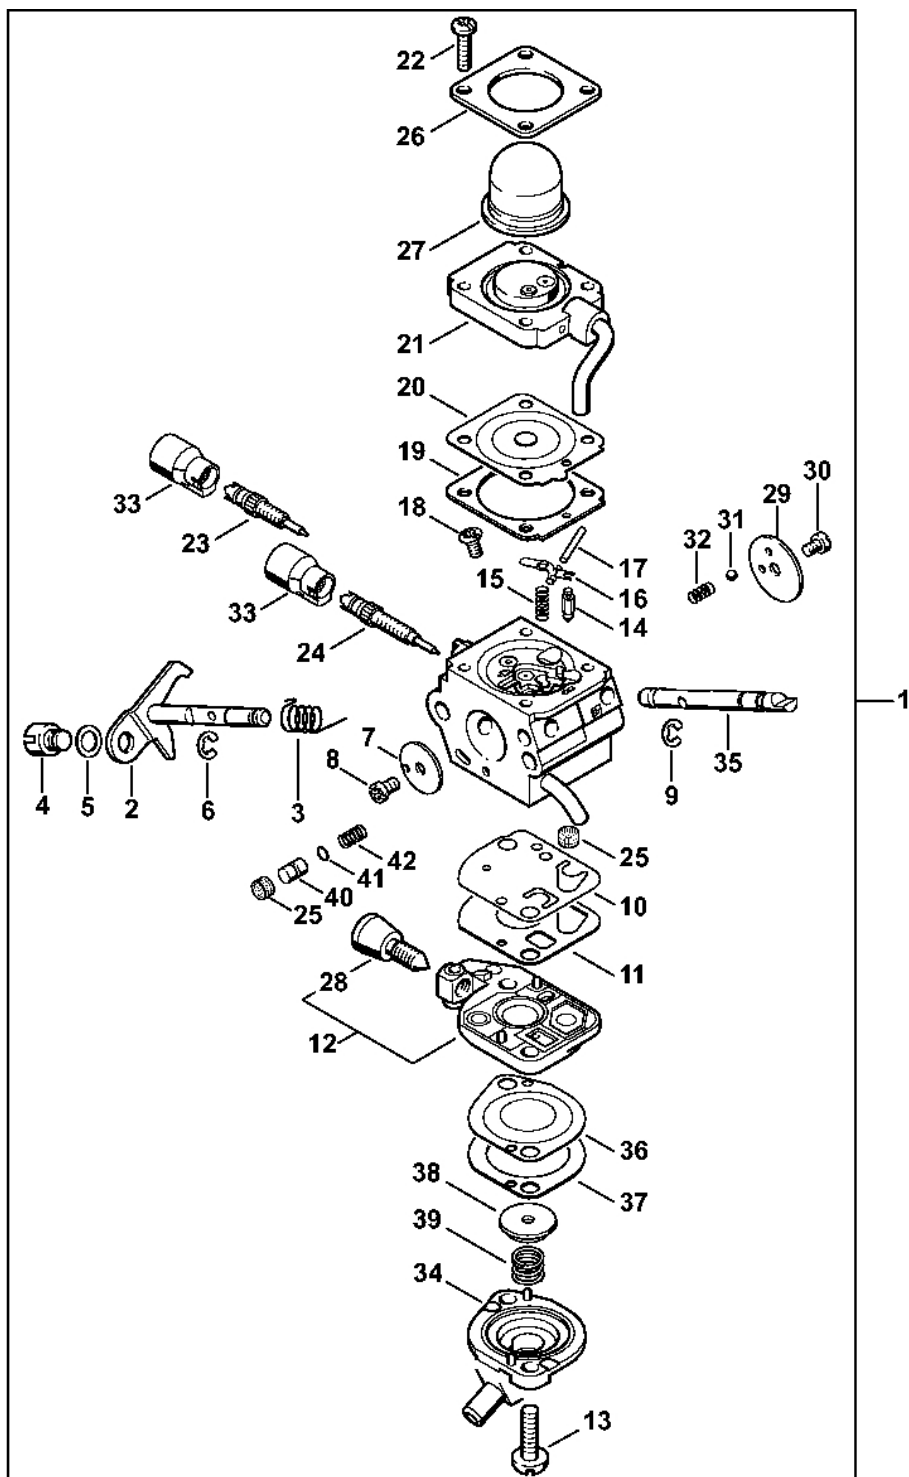

Karburátor C1Q-S98 # 5 08 571 577 (44.2008)

4182-GET-003942

Karburátor C1Q-S98 # 5 08 571 577 (44.2008)

#	Číslo dílu	Popis	Množství	Obsahuje jeden nebo více článků	Poznámky
1	4180 120 0601	Karburátor C1Q-S98D	1	2 - 42	
2	4180 120 7101	Osa škrticí klapky s pákou	1		
3	4180 122 3000	Pružina	1		
4	4128 121 8901	Šroub	1		
5	4137 121 8600	Podložka	1		
6	1120 122 9000	Pojistný kroužek	1		
7	4180 121 3301	Křídlo	1		
8	1125 122 7403	Šrouby s kulatou hlavou	1		
9	1125 122 9001	Pojistný kroužek	1		
10	4180 121 4800	Membrána čerpadla	1		
11	4180 129 0901	Těsnění čerpadla	1		
12	4180 120 2600	Kryt čerpadla	1	28	
13	4180 122 7101	Šroub	2		
14	Z000 018 Z000	Vstupní tryska	1		
15	1123 122 3001	Pružina	1		
16	1125 121 5000	Páka pro nastavení přívodu	1		
17	1120 121 9200	Osa	1		
18	1120 122 6600	Šrouby s přírubou	1		
19	4229 129 0901	Nastavovací podložka	1		
20	4314 121 4700	Regulační membrána	1		
21	4180 120 2206	Příruba	1		
22	4226 122 7100	Šroub	4		
23	4180 122 6700	Šroub H pro vysoké otáčky	1		
24	4180 122 6801	Šroub L pro bohatou směs při volnoběhu	1		
25	1120 121 7800	Síto	2		
26	4140 121 0800	Víko	1