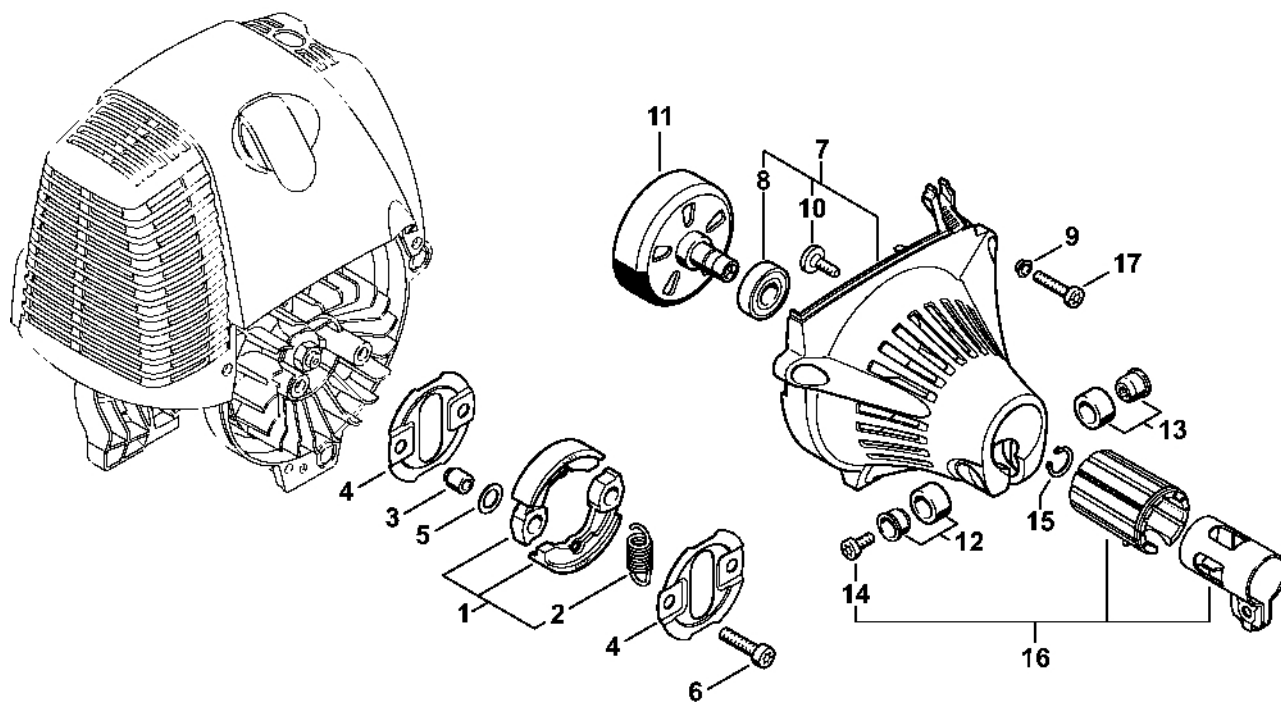

Spojka, kryt ventilátoru # 5 08 571 577

4162-GET-0037-A2

Spojka, kryt ventilátoru # 5 08 571 577

#	Číslo dílu	Popis	Množství	Obsahuje jeden nebo více článků	Poznámky
1	4180 160 2000	Spojka	1	2	
2	0000 997 5902	Napínací pružina	1		
3	0000 961 0601	Kroužek	2		
4	4180 162 1000	Krycí podložka	2		
5	0000 958 1000	Podložka 16x10x0,5	2		
6	9022 341 1350	Válcový šroub IS-M6x25	2		
7	4180 080 1809	Kryt ventilátoru	1	8, 10	
8	9503 003 6462	Kuličkové ložisko s drážkou 6201-2Z	1		
9	9416 868 6510	Trubkový nýt 6,5x0,5x3,0	3		
10	0000 951 1105	Válcový šroub IS-P5x14	1		
11	4180 160 2900	Spojková skříň	1		
12	4180 790 7205	Pouzdro	1		
13	4180 790 7200	Pouzdro	1		
14	9022 341 0980	Válcový šroub IS-M5x16	1		
15	9455 621 1130	Pojistný kroužek 12x1	1		
16	4180 790 4700	Svěrka	1	14	
17	9075 478 4159	Válcový šroub IS-D5x24	3