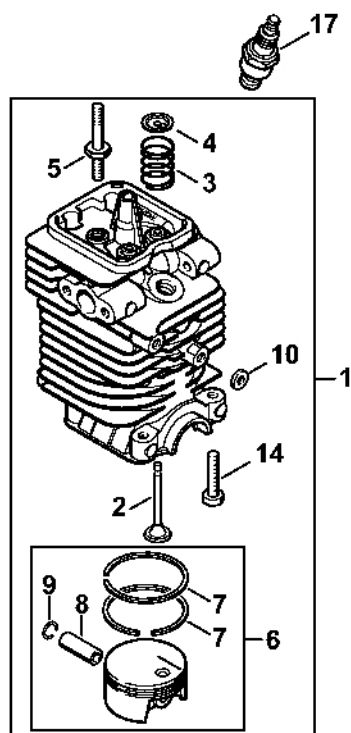

Šroubovák T20	118
---------------------	-----

Válec, spodní kryt # 5 08 571 577

4102-GET-0002-A2

Válec, spodní kryt # 5 08 571 577

#	Číslo dílu	Popis	Množství	Obsahuje jeden nebo více článků	Poznámky
1	4180 020 1206	Válec s pístem Ø 43 mm	1	2 - 10, 14	
2	4180 025 2003	Ventil	2		
3	4180 025 1600	Pružina ventilu	2		
4	4180 025 3000	Sponka pružiny	2		
5	4180 038 1700	Šroub s přírubou M5	2		
6	4180 030 2003	Píst Ø 43 mm	1	7 - 9	
7	4180 034 3001	Pístní kroužek Ø 43x1,2 mm	2		
8	4180 034 1501	Pístová osa 9x5x26	1		
9	9463 650 0900	Zajišťovací prstenec 9x0,8	2		
10	4180 404 9300	Podložka	2		
11	4180 030 0411	Kliková hřídel	1		
12	9639 003 1231	Těsnicí kroužek 12x22x7	2		
13	4180 021 2500	Spodní kryt	1		
14	9075 478 4159	Válcový šroub IS-D5x24	4		
15	4223 195 0600	Startovací kolečko	1		
16	9210 261 1140	Šestihránná matice M8x1	1		
17	0000 400 7011	Svíčka NGK CMR6H	1		
18	4180 182 0700	Pouzdro	1		
19	0783 830 2000	Trubka s těsnicí pastou HT červená	1		
20	4180 007 1015	Sada těsnění	1	12	