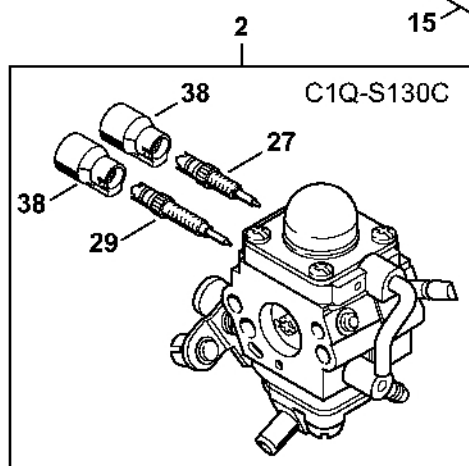

Karburátor C1Q-S173, C1Q-S130 # 5 08 571 577

4182-GET-0036-A2

Karburátor C1Q-S173, C1Q-S130 # 5 08 571 577

#	Číslo dílu	Popis	Množství	Obsahuje jeden nebo více článků	Poznámky
1	4180 120 0610	Karburátor C1Q-S173A	1	3 - 26, 28, 30 - 37, 39 - 45	
2	4180 120 0607	Karburátor C1Q-S130C	1	3 - 25, 27, 29 - 45	
3	4180 120 7106	Osa škrticí klapky s pákou	1		
4	4180 122 3004	Pružina	1		
5	4180 121 8900	Šroub	1		
6	4137 121 8600	Podložka	1		
7	1120 122 9000	Pojistný kroužek	1		
8	4180 121 8601	Podložka	1		
9	4180 122 3601	Těsnicí kroužek	1		
10	4180 121 3301	Motýlek	1		
11	1125 122 7403	Šrouby s kulatou hlavou	1		
12	1125 122 9001	Pojistný kroužek	1		
13	4180 121 4800	Membrána čerpadla	1		
14	4180 129 0901	Těsnění čerpadla	1		
15	4180 120 2601	Kryt čerpadla	1	33	
16	4180 122 7101	Šroub	2		
17	Z000 018 Z000	Vstupní tryska	1		
18	1123 122 3001	Pružina	1		
19	1125 121 5000	Páka pro nastavení přívodu	1		
20	1120 121 9200	Osa	1		
21	1120 122 6600	Šrouby s přírubou	1		
22	4229 129 0901	Nastavovací podložka	1		
23	4314 121 4700	Regulační membrána	1		
24	4180 120 2206	Příruba	1		
25	4226 122 7100	Šroub	4		
26	4180 122 6703	Šroub H pro vysoké otáčky	1