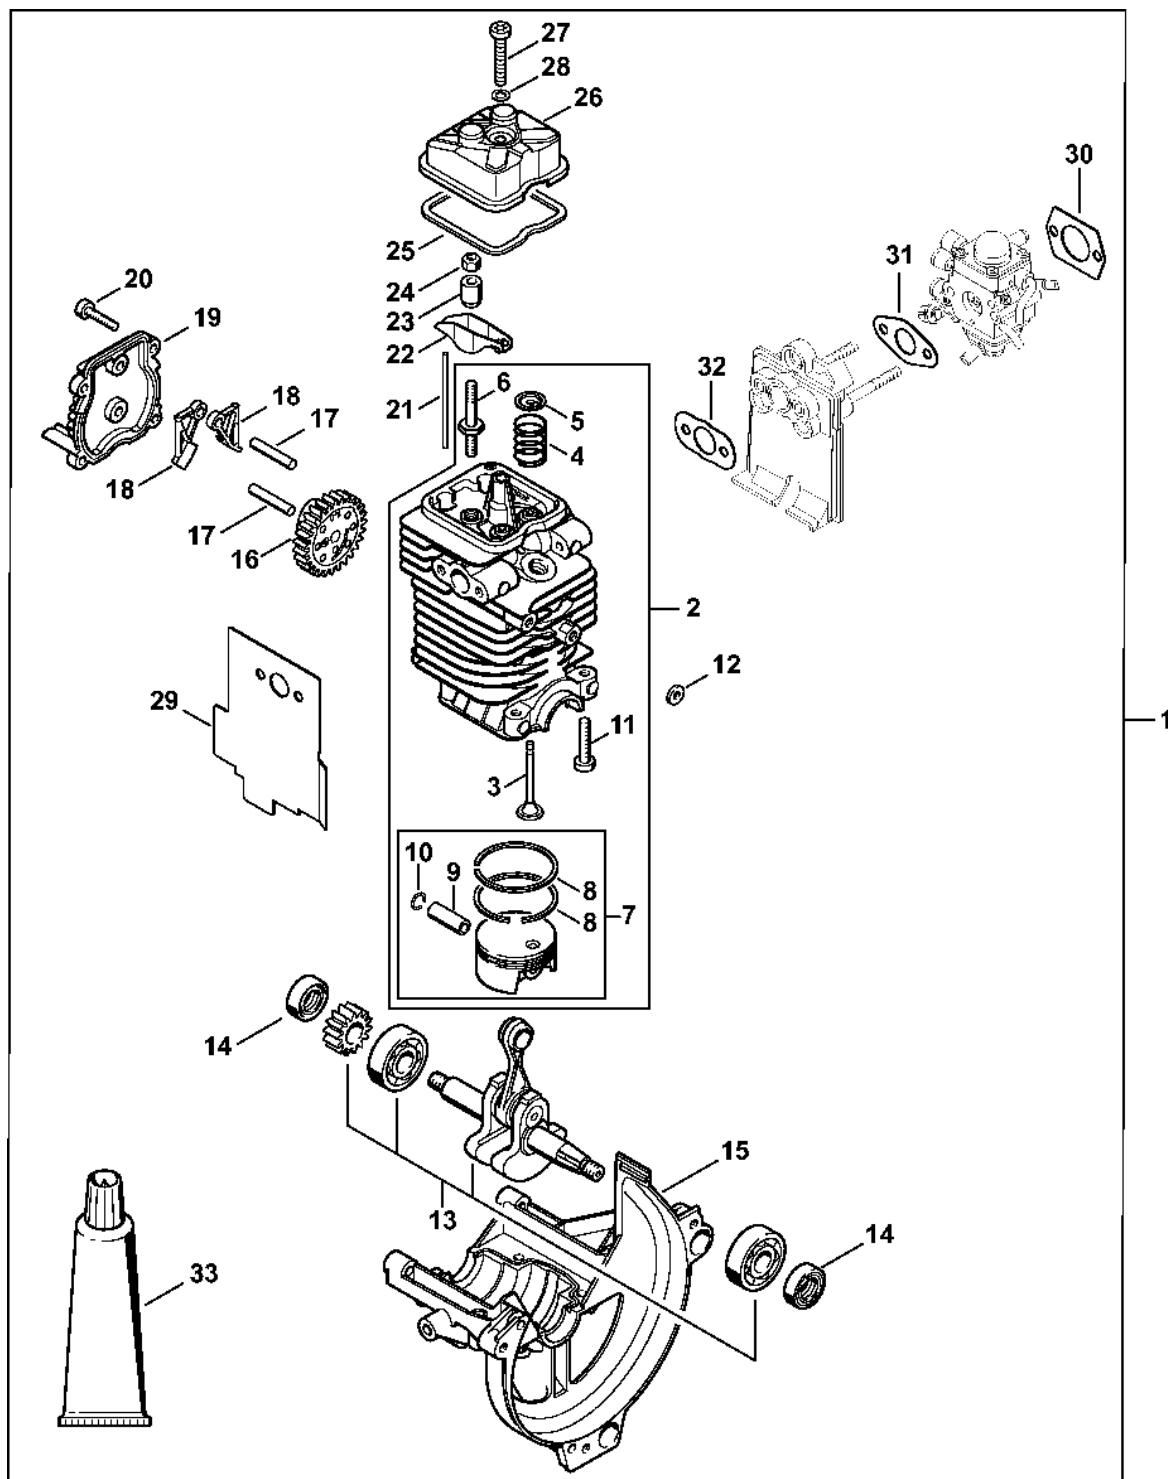

Motorový blok Ø 43

mm

4182-GET-0048-A0

Motorový blok Ø 43

mm

#	Číslo dílu	Popis	Množství	Obsahuje jeden nebo více článků	Poznámky
1	4180 020 0201	Motorový blok Ø 43 mm	1	2 - 33	
2	4180 020 1206	Válec s pístem Ø 43 mm Do sériového čísla: 508571577	1	3 - 11	
3	4180 025 2003	Ventil	2		
4	4180 025 1600	Ventilová pružina	2		
5	4180 025 3000	Sponka pružiny	2		
6	4180 038 1700	Šroub s přírubou M5	2		
7	4180 030 2003	Píst Ø 43 mm	1	8 - 10	
8	4180 034 3001	Pístní kroužek Ø 43x1,2 mm	2		
9	4180 034 1501	Pístová osa 9x5x26	1		
10	9463 650 0900	Zajišťovací prstenec 9x0,8	2		
11	9075 478 4159	Válcový šroub IS-D5x24	4		
12	4180 404 9300	Podložka	2		
13	4180 030 0411	Kliková hřídel	1		
14	9639 003 1231	Těsnicí kroužek 12x22x7	2		
15	4180 021 2500	Spodní kryt	1		
16	4180 030 1800	Vačkové kolo	1		
17	4180 038 0803	Šroub 5x26,5	2		
18	4180 038 1900	Kyvné rameno	2		
19	4180 038 1300	Kryt	1		
20	9075 478 3018	Válcový šroub IS-D4x18	4		
21	4180 038 2600	Tlačný čep vahadla	2		
22	4282 038 1000	Kyvný čep	2		
23	4180 038 2000	Pouzdro	2		
24	4180 038 2700	Bezpečnostní matice M5	2		
25	4180 029 0500	Těsnění	1		
26	4180 025 1100	Kryt ventilu	1		