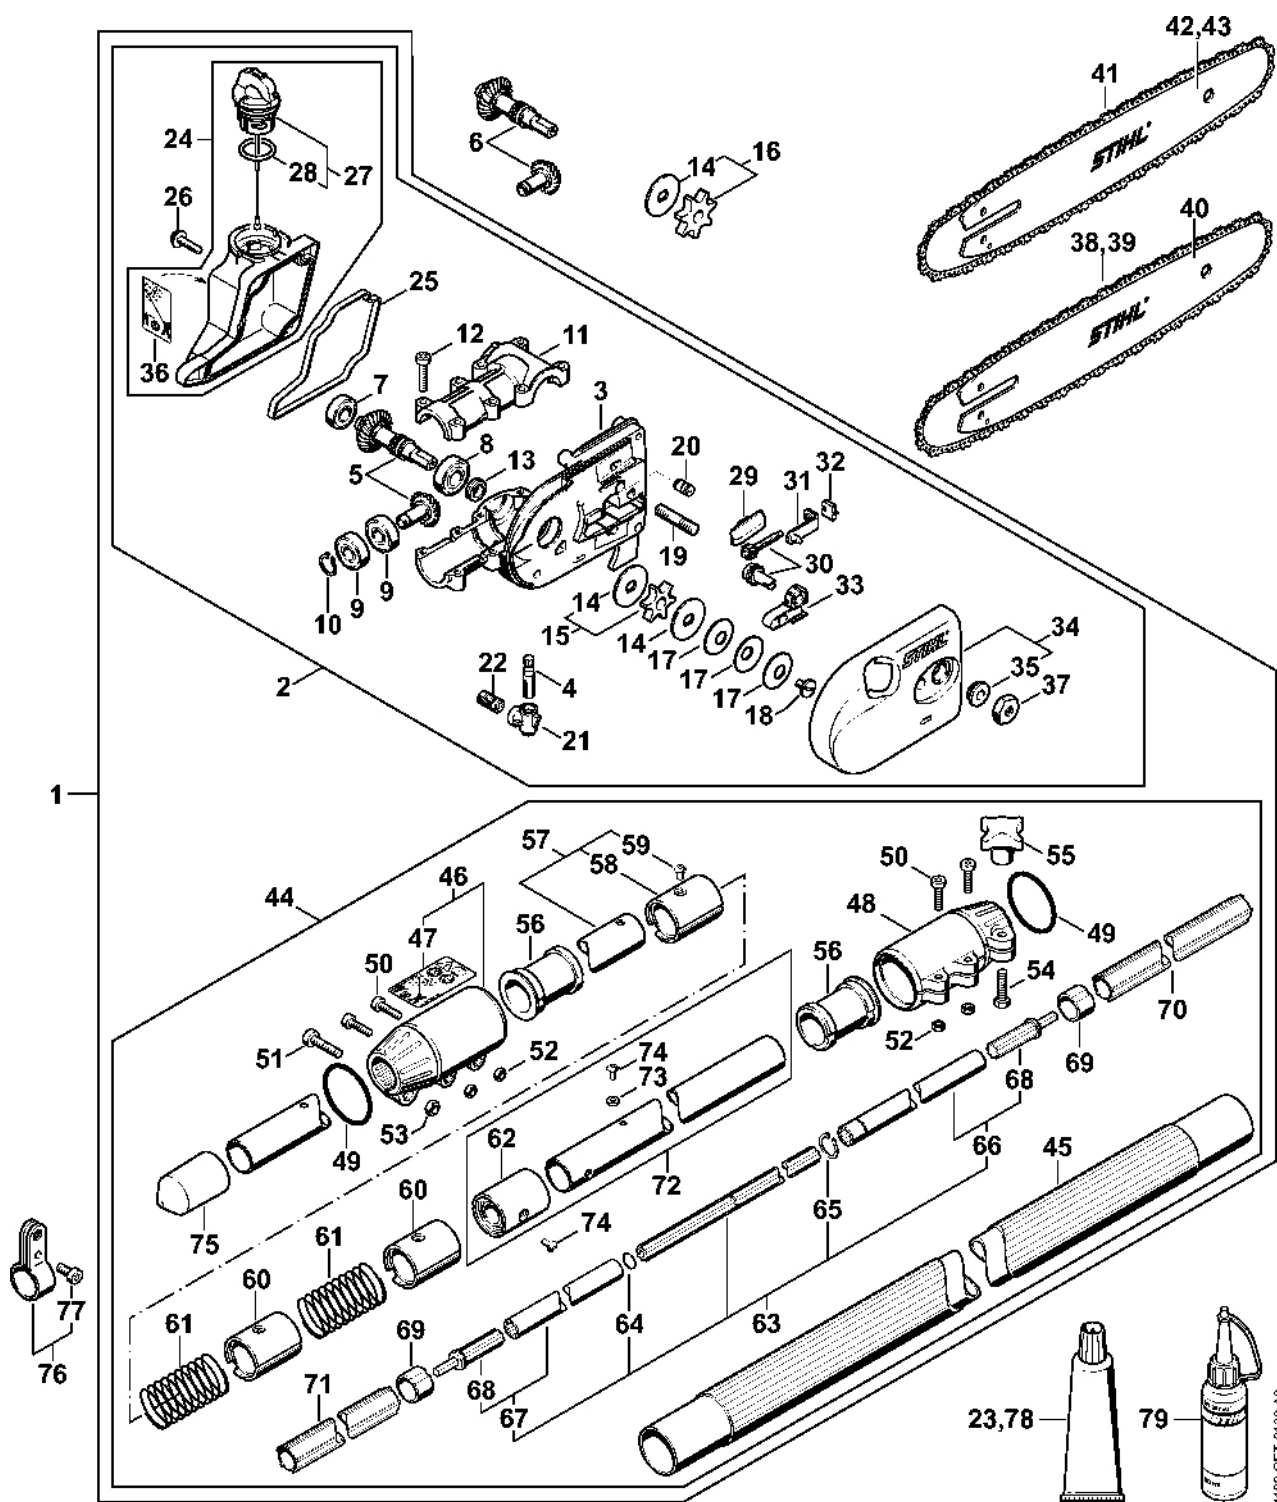

Kompletní trubka, redukce

4182-GET-0130-A0

Kompletní trubka, redukce

#	Číslo dílu	Popis	Množství	Obsahuje jeden nebo více článků	Poznámky
1	4182 007 1051	Sada	1	2 - 5, 7 - 15, 17 - 22, 24 - 37, 44 - 75	
2	4182 640 0138	Reduktor	1	3 - 5, 7 - 15, 17 - 22, 24 - 37	
3	4182 641 0300	Kryt reduktoru	1		
4	4138 640 3200	Olejové čerpadlo	1		
5	4138 640 7302	Sada ozubených kol 1,27	1		
6	4182 640 7300	Sada ozubených kol 1:1	1		
7	9503 003 9860	Kuličkové ložisko s drážkou 609-2RS	1		
8	9503 003 5190	Kuličkové ložisko s drážkou 6001-2RS	1		
9	9503 003 5030	Kuličkové ložisko s drážkou 6000-2RS	2		
10	9455 621 0850	Pojistný kroužek 10x1	1		
11	4138 641 0400	Kryt reduktoru	1		
12	9022 371 1050	Válcový šroub IS-M5x25	8		
13	4138 642 8201	Kroužek	1		
14	4182 162 8900	Podložka	2		
15	0000 640 2003	Ozubené kolo 3/8"P 7 zubů	1	14	
16	0000 640 2002	Ozubené kolo 3/8"P 6 zubů	1	14	
17	9485 648 1694	Podložka Belleville 28x10,2x1,25	3		
18	1208 162 4200	Šroub s přírubou	1		
19	0000 953 1402	Závitový čep M8	1		
20	1128 640 9100	Ventil	1		
21	4138 353 2700	Spojovací díl	1		
22	1117 647 6801	Síto	1		
23	0783 830 2000	Tuba s těsnicí pastou HT červená	1		
24	4182 350 0304	Olejová nádrž	1	27, 28, 36