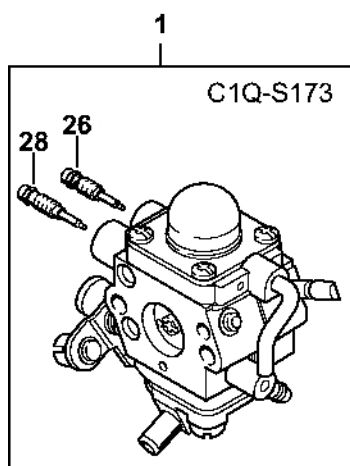

Karburátor C1Q-S173, C1Q-S130 # 5 08 571 577

4182-GET-0036-A2

Karburátor C1Q-S173, C1Q-S130 # 5 08 571 577

#	Číslo dílu	Popis	Množství	Obsahuje jeden nebo více článků	Poznámky
1	4180 120 0610	Karburátor C1Q-S173A	1	3 - 26, 28, 30 - 37, 39 - 45	
2	4180 120 0607	Karburátor C1Q-S130C	1	3 - 25, 27, 29 - 45	
3	4180 120 7106	Osa škrticí klapky s pákou	1		
4	4180 122 3004	Pružina	1		
5	4180 121 8900	Šroub	1		
6	4137 121 8600	Podložka	1		
7	1120 122 9000	Pojistný kroužek	1		
8	4180 121 8601	Podložka	1		
9	4180 122 3601	Těsnicí kroužek	1		
10	4180 121 3301	Motýlek	1		
11	1125 122 7403	Šrouby s kulatou hlavou	1		
12	1125 122 9001	Pojistný kroužek	1		
13	4180 121 4800	Membrána čerpadla	1		
14	4180 129 0901	Těsnění čerpadla	1		
15	4180 120 2601	Kryt čerpadla	1	33	
16	4180 122 7101	Šroub	2		
17	Z000 018 Z000	Vstupní tryska	1		
18	1123 122 3001	Pružina	1		
19	1125 121 5000	Páka pro nastavení přívodu	1		
20	1120 121 9200	Osa	1		
21	1120 122 6600	Šrouby s přírubou	1		
22	4229 129 0901	Nastavovací podložka	1		
23	4314 121 4700	Regulační membrána	1		
24	4180 120 2206	Příruba	1		
25	4226 122 7100	Šroub	4		
26	4180 122 6703	Šroub H pro vysoké otáčky	1