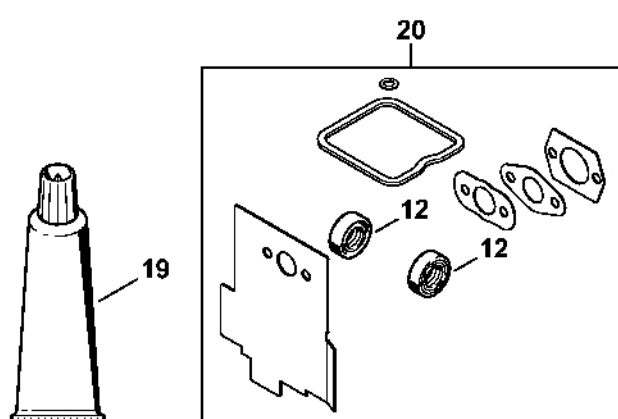

Šroubovák T20	118
---------------------	-----

Válec, spodní kryt # 5 08 571 577

4102-GET-0002-A2

Válec, spodní kryt # 5 08 571 577

#	Číslo dílu	Popis	Množství	Obsahuje jeden nebo více článků	Poznámky
1	4180 020 1206	Válec s pístem Ø 43 mm	1	2 - 10, 14	
2	4180 025 2003	Ventil	2		
3	4180 025 1600	Pružina ventilu	2		
4	4180 025 3000	Sponka pružiny	2		
5	4180 038 1700	Šroub s přírubou M5	2		
6	4180 030 2003	Píst Ø 43 mm	1	7 - 9	
7	4180 034 3001	Pístní kroužek Ø 43x1,2 mm	2		
8	4180 034 1501	Pístová osa 9x5x26	1		
9	9463 650 0900	Zajišťovací prstenec 9x0,8	2		
10	4180 404 9300	Podložka	2		
11	4180 030 0411	Kliková hřídel	1		
12	9639 003 1231	Těsnicí kroužek 12x22x7	2		
13	4180 021 2500	Spodní kryt	1		
14	9075 478 4159	Válcový šroub IS-D5x24	4		
15	4223 195 0600	Startovací kolečko	1		
16	9210 261 1140	Šestihránná matice M8x1	1		
17	0000 400 7011	Svíčka NGK CMR6H	1		
18	4180 182 0700	Pouzdro	1		
19	0783 830 2000	Trubka s těsnicí pastou HT červená	1		
20	4180 007 1015	Sada těsnění	1	12	