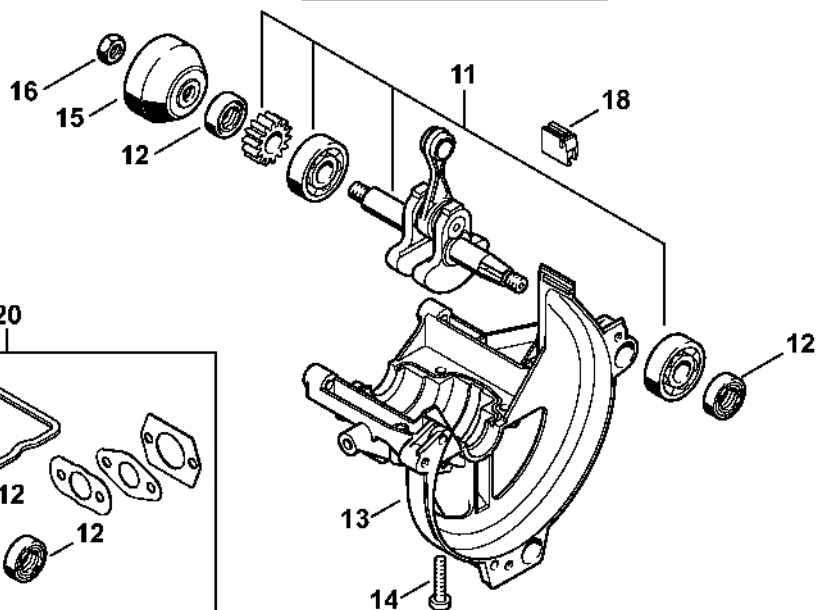

Šroubovák T20	118
---------------------	-----

Válec, spodní kryt # 5 08 571 577

4102-GET-0002-A2

Válec, spodní kryt # 5 08 571 577

#	Číslo dílu	Popis	Množství	Obsahuje jeden nebo více článků	Poznámky
1	4180 020 1206	Válec s pístem Ø 43 mm	1	2 - 10, 14	
2	4180 025 2003	Ventil	2		
3	4180 025 1600	Pružina ventilu	2		
4	4180 025 3000	Sponka pružiny	2		
5	4180 038 1700	Šroub s přírubou M5	2		
6	4180 030 2003	Píst Ø 43 mm	1	7 - 9	
7	4180 034 3001	Pístní kroužek Ø 43x1,2 mm	2		
8	4180 034 1501	Pístová osa 9x5x26	1		
9	9463 650 0900	Zajišťovací prstenec 9x0,8	2		
10	4180 404 9300	Podložka	2		
11	4180 030 0411	Kliková hřídel	1		
12	9639 003 1231	Těsnicí kroužek 12x22x7	2		
13	4180 021 2500	Spodní kryt	1		
14	9075 478 4159	Válcový šroub IS-D5x24	4		
15	4223 195 0600	Startovací kolečko	1		
16	9210 261 1140	Šestihránná matice M8x1	1		
17	0000 400 7011	Svíčka NGK CMR6H	1		
18	4180 182 0700	Pouzdro	1		
19	0783 830 2000	Trubka s těsnicí pastou HT červená	1		
20	4180 007 1015	Sada těsnění	1	12	