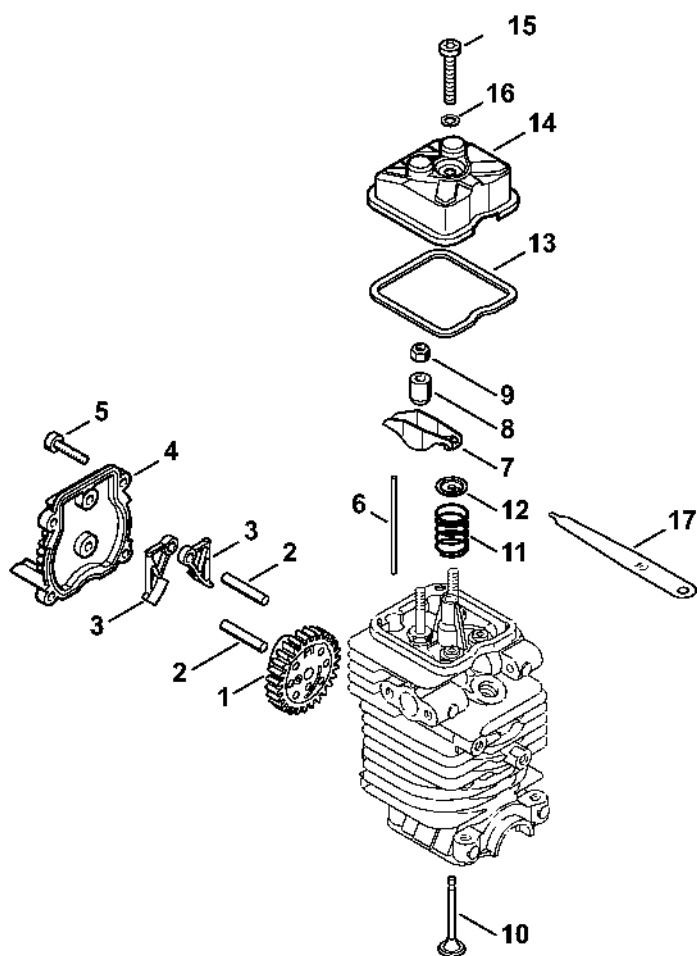

Šroubovák T20	118
---------------------	-----

Válec, spodní kryt # 5 08 571 577

4102-GET-0002-A2

Válec, spodní kryt # 5 08 571 577

#	Číslo dílu	Popis	Množství	Obsahuje jeden nebo více článků	Poznámky
1	4180 020 1206	Válec s pístem Ø 43 mm	1	2 - 10, 14	
2	4180 025 2003	Ventil	2		
3	4180 025 1600	Pružina ventilu	2		
4	4180 025 3000	Sponka pružiny	2		
5	4180 038 1700	Šroub s přírubou M5	2		
6	4180 030 2003	Píst Ø 43 mm	1	7 - 9	
7	4180 034 3001	Pístní kroužek Ø 43x1,2 mm	2		
8	4180 034 1501	Pístová osa 9x5x26	1		
9	9463 650 0900	Zajišťovací prstenec 9x0,8	2		
10	4180 404 9300	Podložka	2		
11	4180 030 0411	Kliková hřídel	1		
12	9639 003 1231	Těsnicí kroužek 12x22x7	2		
13	4180 021 2500	Spodní kryt	1		
14	9075 478 4159	Válcový šroub IS-D5x24	4		
15	4223 195 0600	Startovací kolečko	1		
16	9210 261 1140	Šestihránná matice M8x1	1		
17	0000 400 7011	Svíčka NGK CMR6H	1		
18	4180 182 0700	Pouzdro	1		
19	0783 830 2000	Trubka s těsnicí pastou HT červená	1		
20	4180 007 1015	Sada těsnění	1	12	

Rozvod nebo ovládání ventilů # 5 08 571 577

4162-GET-0031-A2

Rozvod nebo ovládání ventilů # 5 08 571 577

#	Číslo dílu	Popis	Množství	Obsahuje jeden nebo více článků	Poznámky
1	4180 030 1800	Vačkové kolo	1		
2	4180 038 0803	Šroub 5x26,5	2		
3	4180 038 1900	Kyvné rameno	2		
4	4180 038 1300	Kryt	1		
5	9075 478 3018	Válcový šroub IS-D4x18	4		
6	4180 038 2600	Tlačný čep vahadla	2		
7	4282 038 1000	Kyvný čep	2		
8	4180 038 2000	Pouzdro	2		
9	4180 038 2700	Bezpečnostní matice M5	2		
10	4180 025 2003	Ventil	2		
11	4180 025 1600	Pružina ventilu	2		
12	4180 025 3000	Sponka pružiny	2		
13	4180 029 0500	Těsnění	1		
14	4180 025 1100	Kryt ventilu	1		
15	9022 346 1070	Válcový šroub IS-M5x30	1		
16	9636 815 0270	Těsnicí kroužek 5x9x1	1		
17	4180 893 6400	Nastavovací kalibr	1		
18	0783 830 2000	Těsnicí pasta HT červená	1		
19	4180 007 1015	Sada těsnění	1	13, 16	
20	4180 007 1005	Sada nastavovacích dílů ventilů	1	13, 16, 17	