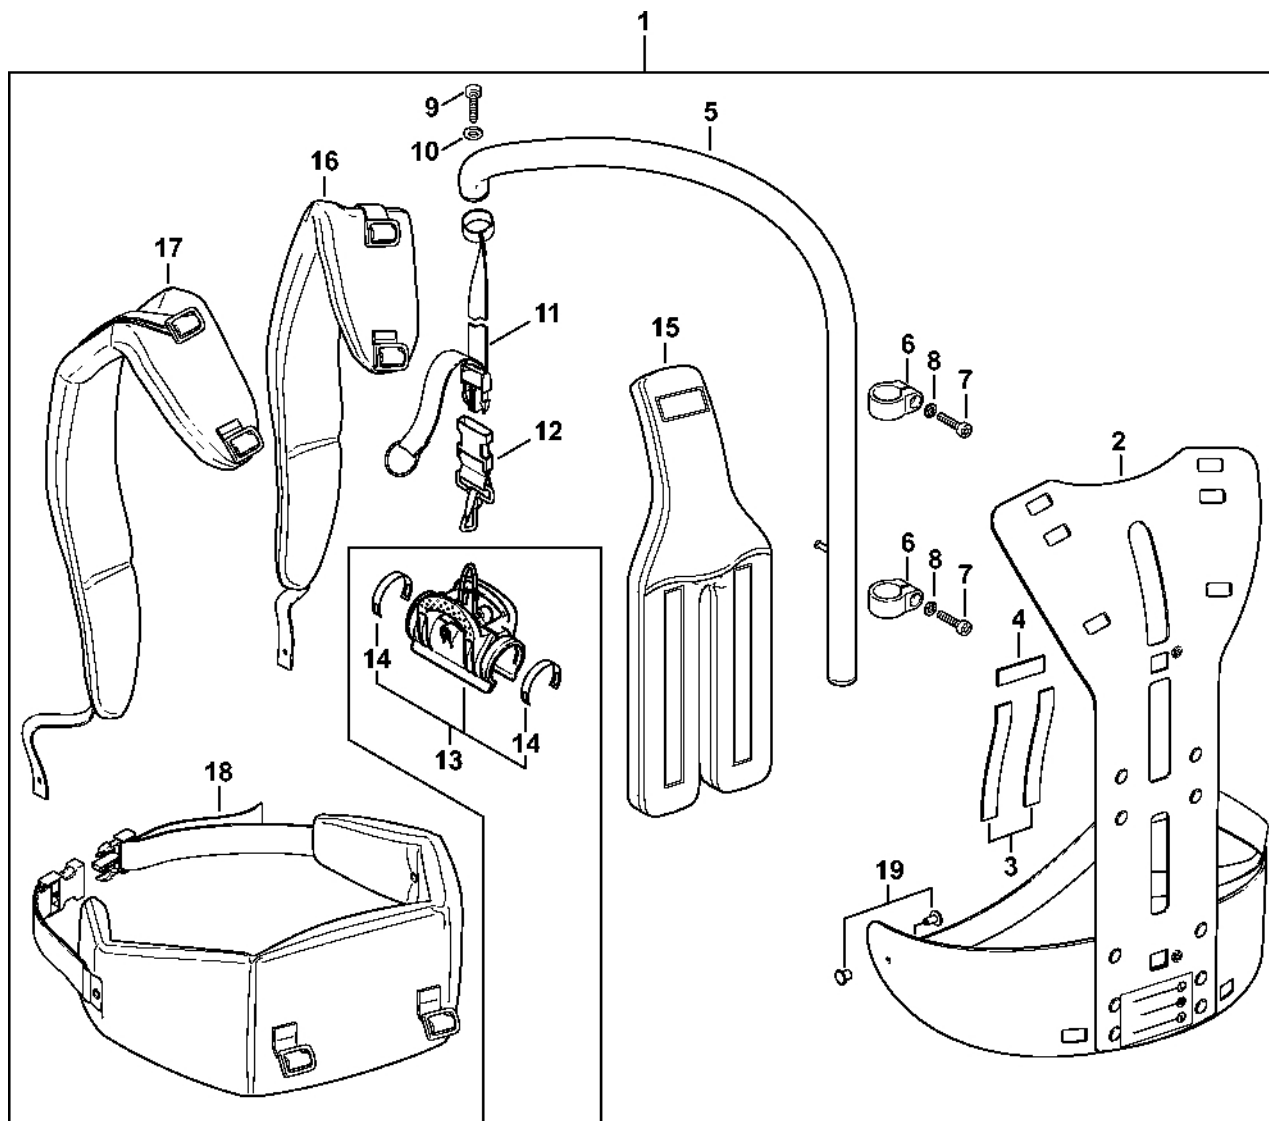

Batohový nosný systém RTS

4102-GET-0047-A0

Batohový nosný systém RTS

#	Číslo dílu	Popis	Množství	Obsahuje jeden nebo více článků	Poznámky
1	0000 790 4400	Batohový nosný systém RTS	1	2 - 12, 15 - 19	
2	4182 790 6800	Nosný rám	1		
3		Suchý zip 235 mm	2		
4		Suchý zip 80 mm	1		
	4182 792 2100	Suchý zip	1		
5	4182 790 2900	Trubka	1		
6	4182 791 9400	Svorka	2		
7	9022 341 1070	Válcový šroub IS-M5x30	2		
8	9291 021 0120	Podložka 5,3	2		
9	0000 951 1100	Válcový šroub IS-D5x20	1		
10	9307 021 0120	Podložka 5,3	2		
11	4182 791 8000	Páska	1		
12	4249 710 6900	Karabina	1		
13	0000 790 8600	Spojka HT	1	14	
14	0000 791 3110	Pružina	2		
15	4182 790 8000	Zádový polštář	1		
16	4182 710 9000	Pravý postroj	1		
17	4182 710 9001	Levý postroj	1		
18	4182 710 9100	Pás	1		
19	9407 021 4700	Nýt	2