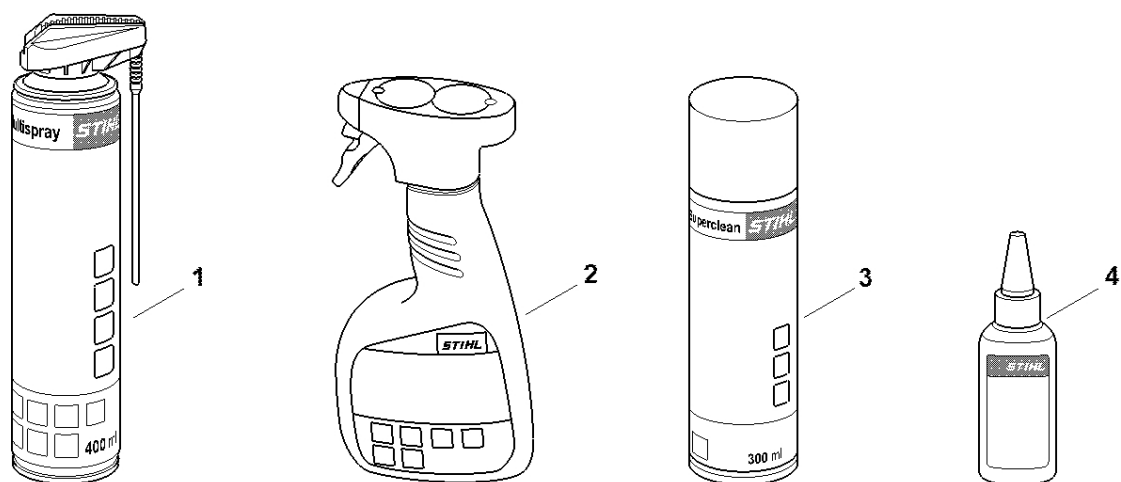

9912ET009 SC

Číslo stroje

#	Číslo dílu	Popis	Množství	Obsahuje jeden nebo více článků	Poznámky
1		Umístění čísla stroje	1		

0000-GET-0169-A0

Různé maziva a tuk

#	Číslo dílu	Popis	Množství	Obsahuje jeden nebo více článků	Poznámky
1	0781 120 1021	Mazivo pro reduktory Mulltilub 40 g tuba	1		
1	0781 120 1109	Multifunkční mazivo 80 g	1		
1	0781 120 1110	Multifunkční mazivo 225 g	1		
2	0783 830 2000	Tuba s červenou těsnicí pastou HT	1		
3	0781 957 9000	Antifrikční prostředek OH 723	1		
4	0781 319 8401	HP 100 ml	1		
4	0781 319 8052	HP Super 100 ml	1		
4	0781 319 8060	HP Ultra 100 ml	1		