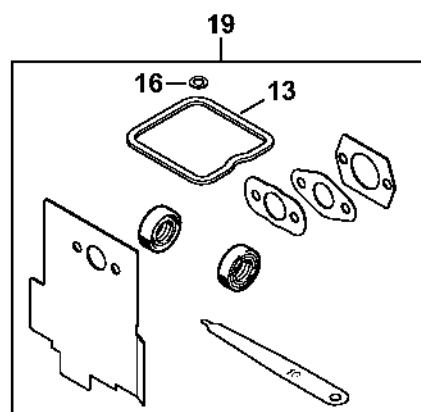

Šroubovák T20	118
---------------------	-----

Válec, spodní kryt # 5 08 571 577

4102-GET-0002-A2

Válec, spodní kryt # 5 08 571 577

#	Číslo dílu	Popis	Množství	Obsahuje jeden nebo více článků	Poznámky
1	4180 020 1206	Válec s pístem Ø 43 mm	1	2 - 10, 14	
2	4180 025 2003	Ventil	2		
3	4180 025 1600	Pružina ventilu	2		
4	4180 025 3000	Sponka pružiny	2		
5	4180 038 1700	Šroub s přírubou M5	2		
6	4180 030 2003	Píst Ø 43 mm	1	7 - 9	
7	4180 034 3001	Pístní kroužek Ø 43x1,2 mm	2		
8	4180 034 1501	Pístová osa 9x5x26	1		
9	9463 650 0900	Zajišťovací prstenec 9x0,8	2		
10	4180 404 9300	Podložka	2		
11	4180 030 0411	Kliková hřídel	1		
12	9639 003 1231	Těsnicí kroužek 12x22x7	2		
13	4180 021 2500	Spodní kryt	1		
14	9075 478 4159	Válcový šroub IS-D5x24	4		
15	4223 195 0600	Startovací kolečko	1		
16	9210 261 1140	Šestihránná matice M8x1	1		
17	0000 400 7011	Svíčka NGK CMR6H	1		
18	4180 182 0700	Pouzdro	1		
19	0783 830 2000	Trubka s těsnicí pastou HT červená	1		
20	4180 007 1015	Sada těsnění	1	12	

Rozvod nebo ovládání ventilů # 5 08 571 577

4162-GET-0031-A2

Rozvod nebo ovládání ventilů # 5 08 571 577

#	Číslo dílu	Popis	Množství	Obsahuje jeden nebo více článků	Poznámky
1	4180 030 1800	Vačkové kolo	1		
2	4180 038 0803	Šroub 5x26,5	2		
3	4180 038 1900	Kyvné rameno	2		
4	4180 038 1300	Kryt	1		
5	9075 478 3018	Válcový šroub IS-D4x18	4		
6	4180 038 2600	Tlačný čep vahadla	2		
7	4282 038 1000	Kyvný čep	2		
8	4180 038 2000	Pouzdro	2		
9	4180 038 2700	Bezpečnostní matice M5	2		
10	4180 025 2003	Ventil	2		
11	4180 025 1600	Pružina ventilu	2		
12	4180 025 3000	Sponka pružiny	2		
13	4180 029 0500	Těsnění	1		
14	4180 025 1100	Kryt ventilu	1		
15	9022 346 1070	Válcový šroub IS-M5x30	1		
16	9636 815 0270	Těsnicí kroužek 5x9x1	1		
17	4180 893 6400	Nastavovací kalibr	1		
18	0783 830 2000	Těsnicí pasta HT červená	1		
19	4180 007 1015	Sada těsnění	1	13, 16	
20	4180 007 1005	Sada nastavovacích dílů ventilů	1	13, 16, 17	