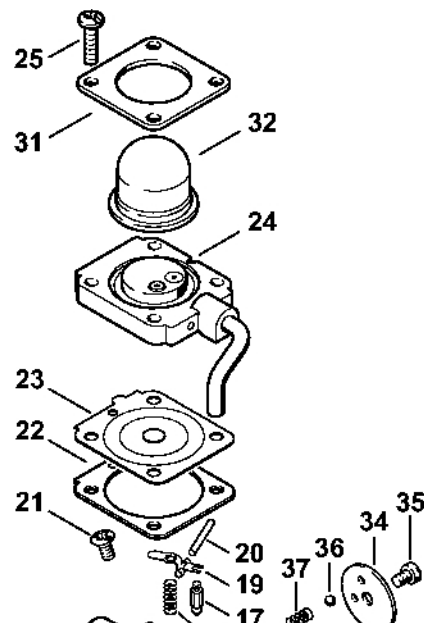

Karburátor C1Q-S173, C1Q-S130 # 5 08 571 577

4182-GET-0036-A2

Karburátor C1Q-S173, C1Q-S130 # 5 08 571 577

#	Číslo dílu	Popis	Množství	Obsahuje jeden nebo více článků	Poznámky
1	4180 120 0610	Karburátor C1Q-S173A	1	3 - 26, 28, 30 - 37, 39 - 45	
2	4180 120 0607	Karburátor C1Q-S130C	1	3 - 25, 27, 29 - 45	
3	4180 120 7106	Osa škrticí klapky s pákou	1		
4	4180 122 3004	Pružina	1		
5	4180 121 8900	Šroub	1		
6	4137 121 8600	Podložka	1		
7	1120 122 9000	Pojistný kroužek	1		
8	4180 121 8601	Podložka	1		
9	4180 122 3601	Těsnicí kroužek	1		
10	4180 121 3301	Motýlek	1		
11	1125 122 7403	Šrouby s kulatou hlavou	1		
12	1125 122 9001	Pojistný kroužek	1		
13	4180 121 4800	Membrána čerpadla	1		
14	4180 129 0901	Těsnění čerpadla	1		
15	4180 120 2601	Kryt čerpadla	1	33	
16	4180 122 7101	Šroub	2		
17	Z000 018 Z000	Vstupní tryska	1		
18	1123 122 3001	Pružina	1		
19	1125 121 5000	Páka pro nastavení přívodu	1		
20	1120 121 9200	Osa	1		
21	1120 122 6600	Šrouby s přírubou	1		
22	4229 129 0901	Nastavovací podložka	1		
23	4314 121 4700	Regulační membrána	1		
24	4180 120 2206	Příruba	1		
25	4226 122 7100	Šroub	4		
26	4180 122 6703	Šroub H pro vysoké otáčky	1