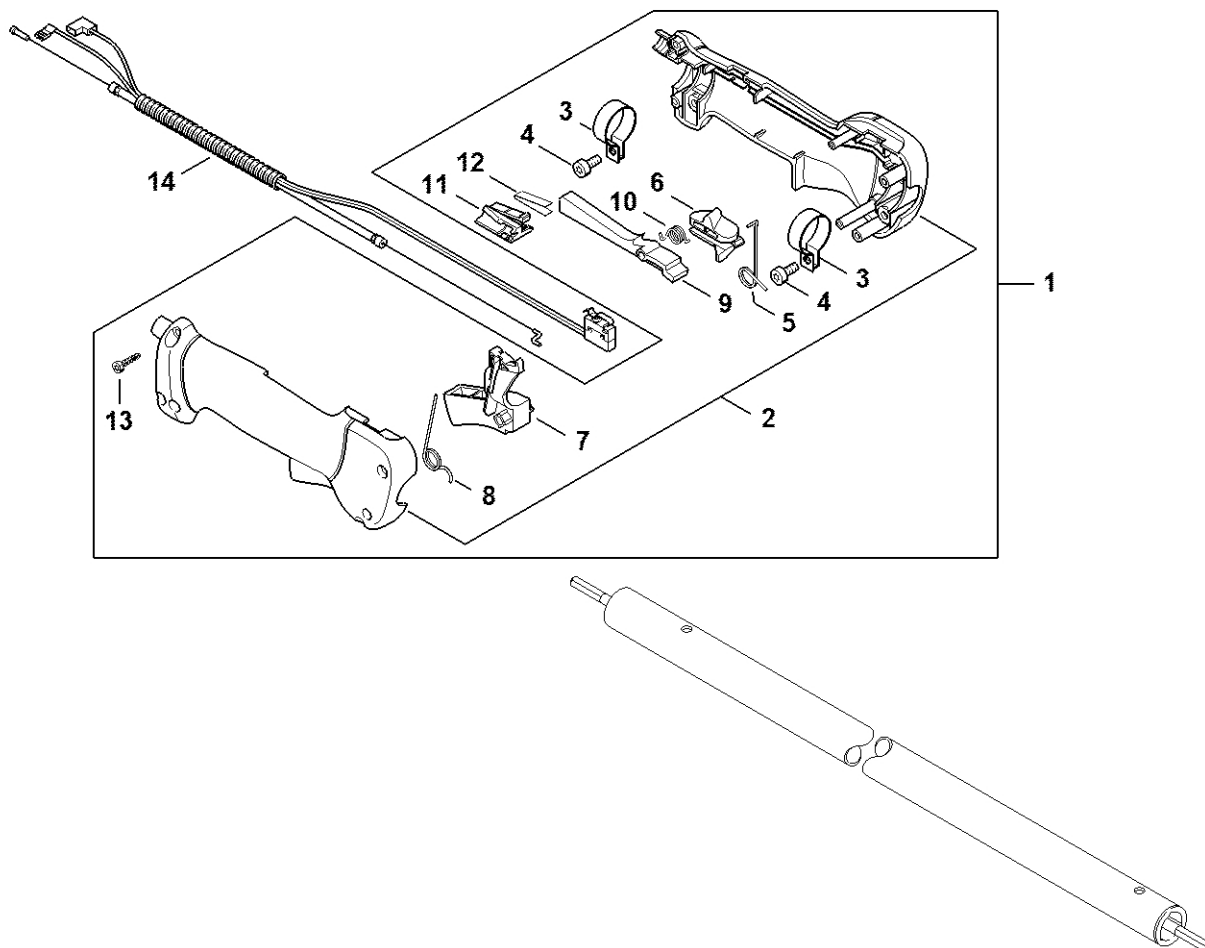

Rukojet' # 5 08 600

587

4180-GET-0385-A0

Rukojet' # 5 08 600

587

#	Číslo dílu	Popis	Množství	Obsahuje jeden nebo více článků	Poznámky
1	4137 790 1307	Ovládací rukojet'	1	2 - 13	
2	4137 790 0300	Rukojet'	1		
3	4137 791 9400	Svěrka	2		
4	9022 341 0960	Válcový šroub IS-M5x12	2		
5	4137 182 4505	Ohnutá pružina	1		
6	4137 182 1701	Kombinovaný posuvník	1		
7	4137 182 1001	Páčka plynu	1		
8	4137 182 4504	Ohnutá pružina	1		
9	4137 182 0802	Zarážka	1		
10	4128 182 4501	Ohnutá pružina	1		
11	4128 793 3000	Posuvník	1		
12	4128 791 3100	Pružina	1		
13	9074 478 3025	Válcový šroub IS-P4x16	4		
14	4180 180 1150	Kabel pro ovládání plynu	1