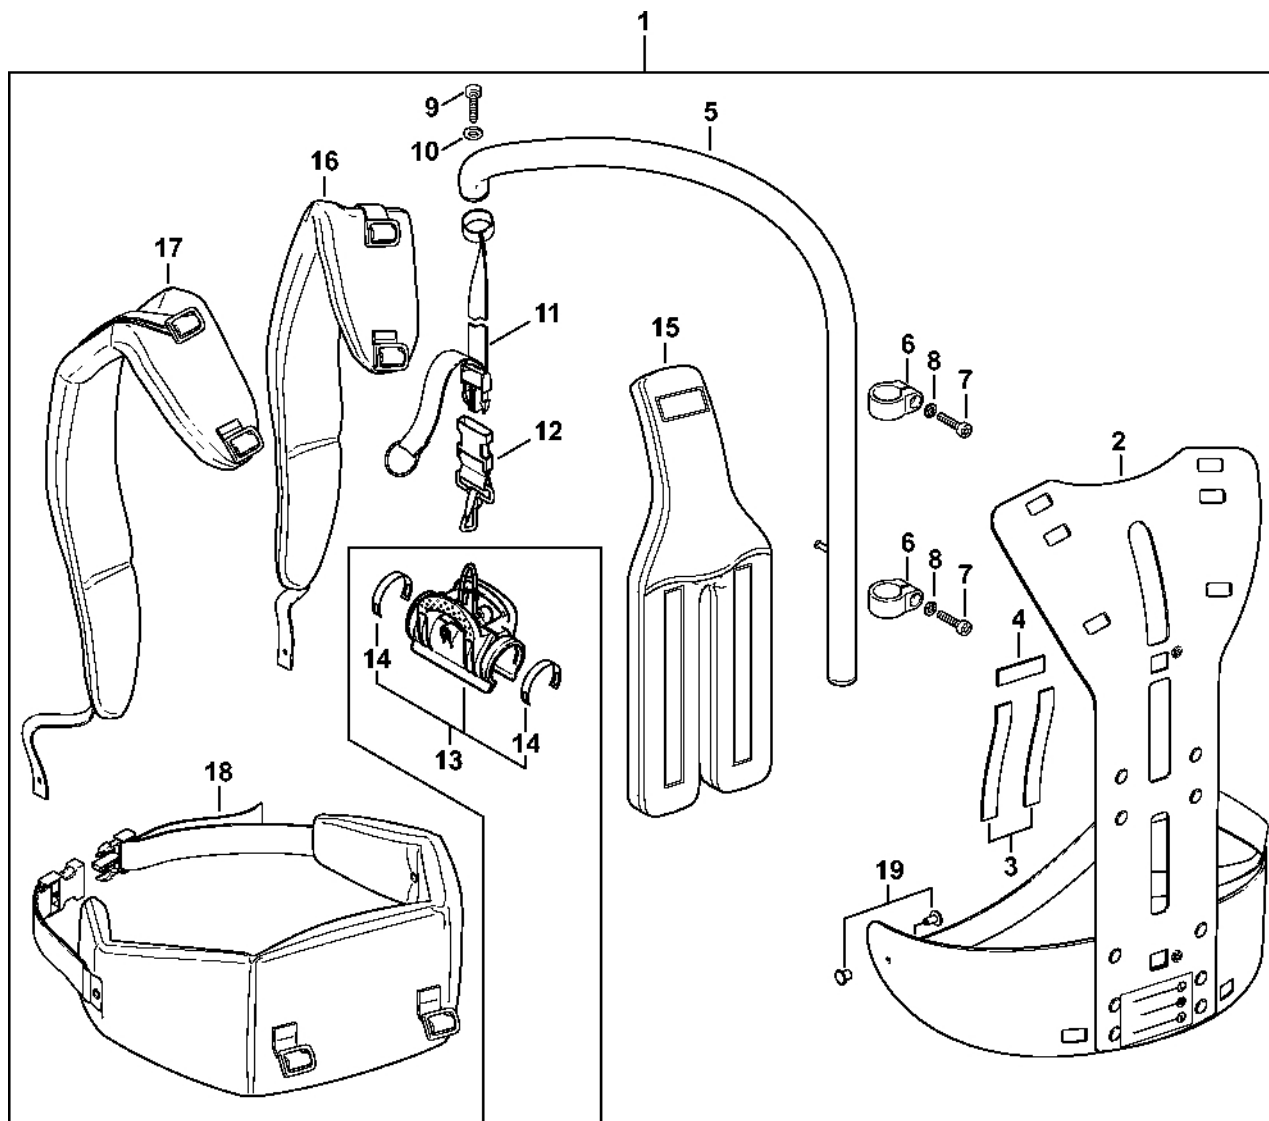

Batohový nosný systém RTS

4102-GET-0047-A0

Batohový nosný systém RTS

#	Číslo dílu	Popis	Množství	Obsahuje jeden nebo více článků	Poznámky
1	0000 790 4400	Batohový nosný systém RTS	1	2 - 12, 15 - 19	
2	4182 790 6800	Nosný rám	1		
3		Suchý zip 235 mm	2		
4		Suchý zip 80 mm	1		
	4182 792 2100	Suchý zip	1		
5	4182 790 2900	Trubka	1		
6	4182 791 9400	Svorka	2		
7	9022 341 1070	Válcový šroub IS-M5x30	2		
8	9291 021 0120	Podložka 5,3	2		
9	0000 951 1100	Válcový šroub IS-D5x20	1		
10	9307 021 0120	Podložka 5,3	2		
11	4182 791 8000	Páska	1		
12	4249 710 6900	Karabina	1		
13	0000 790 8600	Sponka HT	1	14	
14	0000 791 3110	Pružina	2		
15	4182 790 8000	Zádový polštář	1		
16	4182 710 9000	Pravý postroj	1		
17	4182 710 9001	Levý postroj	1		
18	4182 710 9100	Pás	1		
19	9407 021 4700	Nýt	2