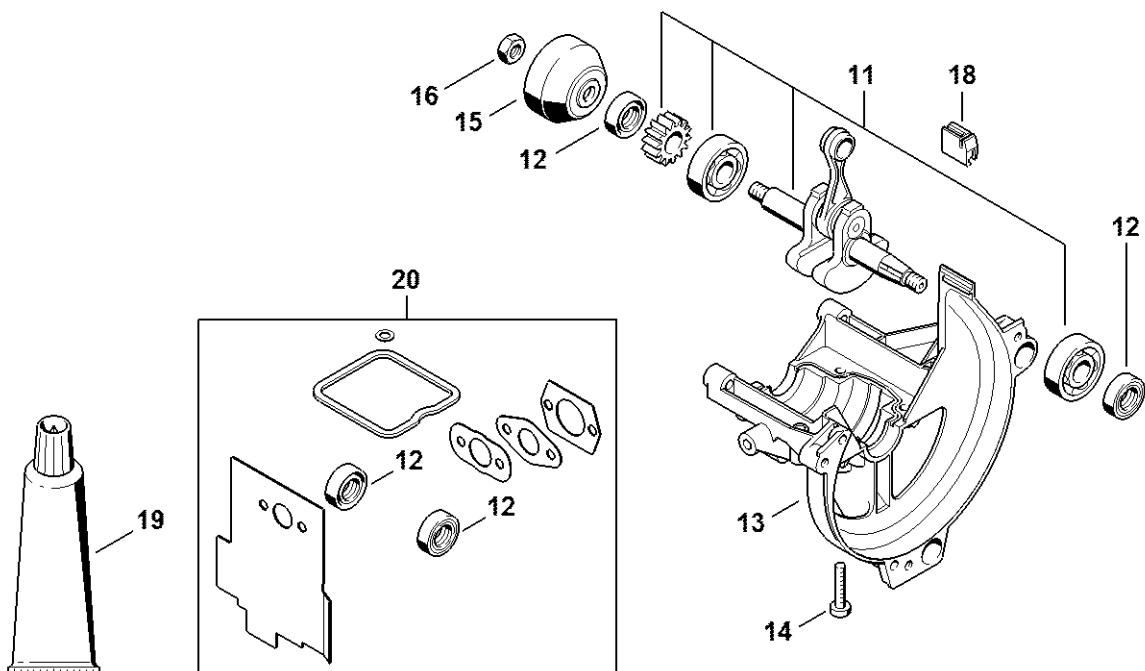

Válec, spodní kryt # 508613634

4180-GET-0376-A0

Válec, spodní kryt # 508613634

#	Číslo dílu	Popis	Množství	Obsahuje jeden nebo více článků	Poznámky
1	4180 020 1205	Válec s pístem Ø 40 mm	1	2 - 10, 14	
2	4180 025 2002	Ventil	2		
3	4180 025 1600	Pružina ventilu	2		
4	4180 025 3000	Sponka pružiny	2		
5	4180 038 1700	Šroub s přírubou M5	2		
6	4180 030 2001	Píst Ø 40 mm	1	7 - 9	
7	4180 034 3000	Pístní kroužek Ø 40x1,2 mm	2		
8	4137 034 1500	Osa pístu 8x5x22	1		
9	9463 650 0805	Zajišťovací prstenec 8x0,7	2		
10	4180 404 9300	Podložka	2		
11	4180 030 0410	Kliková hřídel	1		
12	9639 003 1231	Těsnicí kroužek 12x22x7	2		
13	4180 021 2500	Spodní kryt	1		
14	9075 478 4159	Válcový šroub IS-D5x24	4		
15	4223 195 0600	Startovací kolečko	1		
16	9210 261 1140	Šestihránná matice M8x1	1		
17	0000 400 7009	Svíčka Bosch USR7AC	1		
18	4180 182 0700	Pouzdro	1		
19	0783 830 2000	Trubka s těsnicí pastou HT červená	1		
20	4180 007 1006	Sada těsnění	1	12	