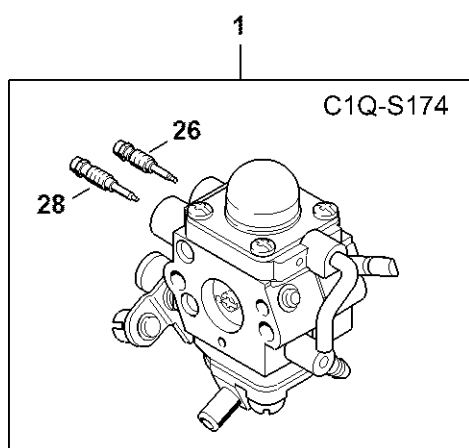

Karburátor C1Q-S174, C1Q-S131 # 508613634

4180-GET-0382-A0

Karburátor C1Q-S174, C1Q-S131 # 508613634

#	Číslo dílu	Popis	Množství	Obsahuje jeden nebo více článků	Poznámky
1	4180 120 0611	Karburátor C1Q-S174A	1	3 - 26, 28, 30 - 37, 39 - 45	
2	4180 120 0608	Karburátor C1Q-S131C	1	3 - 25, 27, 29 - 45	
3	4180 120 7105	Osa škrticí klapky s pákou	1		
4	4180 122 3005	Pružina	1		
5	4180 121 8900	Šroub	1		
6	4137 121 8600	Podložka	1		
7	1120 122 9000	Pojistný kroužek	1		
8	4180 121 8601	Podložka	1		
9	4180 122 3601	Těsnicí kroužek	1		
10	4180 121 3300	Motýlek	1		
11	1125 122 7403	Šrouby s kulatou hlavou	1		
12	1125 122 9001	Pojistný kroužek	1		
13	4180 121 4800	Membrána čerpadla	1		
14	4180 129 0901	Těsnění čerpadla	1		
15	4180 120 2602	Kryt čerpadla	1	33	
16	4180 122 7101	Šroub	2		
17	Z000 018 Z000	Vstupní tryska	1		
18	1120 122 3004	Oblast	1		
19	1125 121 5000	Páka pro nastavení přívodu	1		
20	1120 121 9200	Osa	1		
21	1120 122 6600	Šrouby s přírubou	1		
22	4180 129 0902	Nastavovací podložka	1		
23	4314 121 4700	Nastavovací membrána	1		
24	4180 120 2207	Příruba	1		
25	4226 122 7100	Šroub	4		
26	4180 122 6705	Šroub H pro vysoké otáčky	1