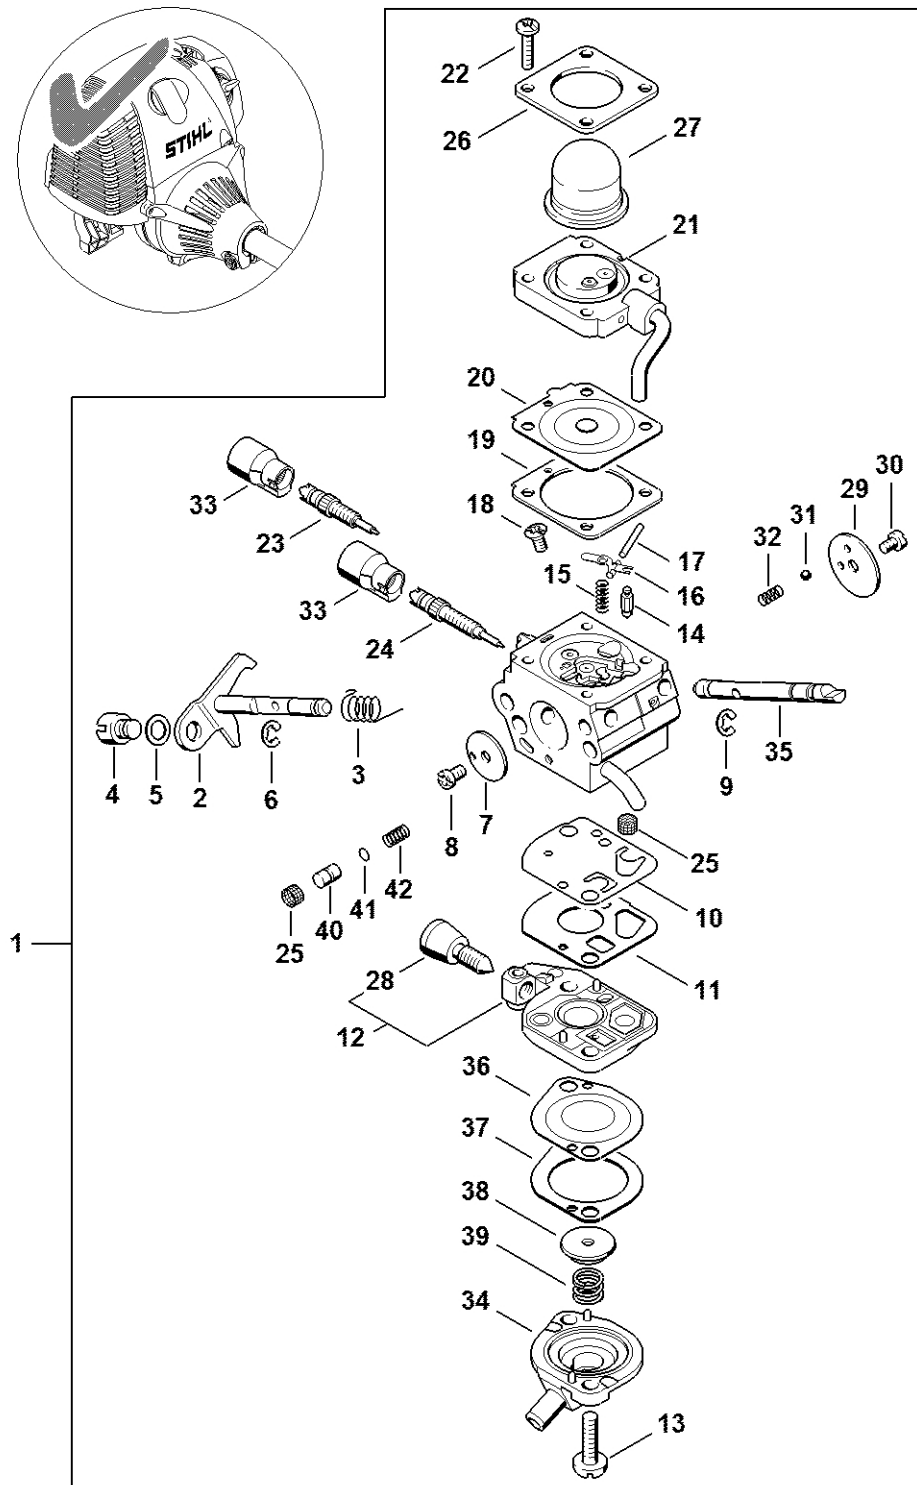

Karburátor C1Q-S110 # 508613634 (43.2008)

4180-GET-0383-A0

Karburátor C1Q-S110 # 508613634 (43.2008)

#	Číslo dílu	Popis	Množství	Obsahuje jeden nebo více článků	Poznámky
1	4180 120 0604	Karburátor C1Q-S110E	1	2 - 42	
2	4180 120 7102	Osa škrticí klapky s pákou	1		
3	4180 122 3000	Pružina	1		
4	4128 121 8901	Šroub	1		
5	4137 121 8600	Podložka	1		
6	1120 122 9000	Pojistný kroužek	1		
7	4180 121 3300	Křídlo	1		
8	1125 122 7403	Šrouby s kulatou hlavou	1		
9	1125 122 9001	Pojistný kroužek	1		
10	4180 121 4800	Membrána čerpadla	1		
11	4180 129 0901	Těsnění čerpadla	1		
12	4180 120 2602	Kryt čerpadla	1	28	
13	4180 122 7101	Šroub	2		
14	Z000 018 Z000	Vstupní tryska	1		
15	1120 122 3004	Pružina	1		
16	1125 121 5000	Páka pro nastavení přívodu	1		
17	1120 121 9200	Osa	1		
18	1120 122 6600	Šrouby s přírubou	1		
19	4180 129 0902	Nastavovací těsnění	1		
20	4314 121 4700	Regulační membrána	1		
21	4180 120 2207	Příruba	1		
22	4226 122 7100	Šroub	4		
23	4180 122 6701	Šroub H pro vysoké otáčky	1		
24	4180 122 6802	Šroub L pro bohatou směs při volnoběhu	1		
25	1120 121 7800	Síto	2		
26	4140 121 0800	Víko	1