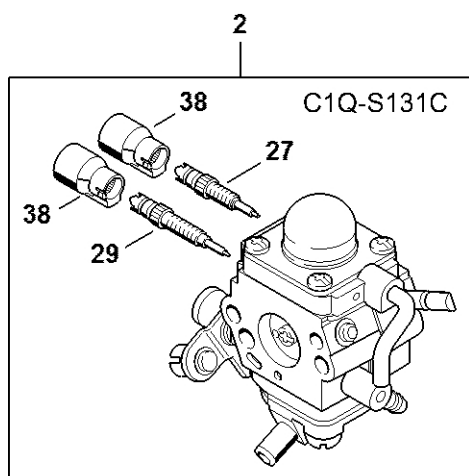

Karburátor C1Q-S174, C1Q-S131 # 508613634

4180-GET-0382-A0

Karburátor C1Q-S174, C1Q-S131 # 508613634

#	Číslo dílu	Popis	Množství	Obsahuje jeden nebo více článků	Poznámky
1	4180 120 0611	Karburátor C1Q-S174A	1	3 - 26, 28, 30 - 37, 39 - 45	
2	4180 120 0608	Karburátor C1Q-S131C	1	3 - 25, 27, 29 - 45	
3	4180 120 7105	Osa škrticí klapky s pákou	1		
4	4180 122 3005	Pružina	1		
5	4180 121 8900	Šroub	1		
6	4137 121 8600	Podložka	1		
7	1120 122 9000	Pojistný kroužek	1		
8	4180 121 8601	Podložka	1		
9	4180 122 3601	Těsnicí kroužek	1		
10	4180 121 3300	Motýlek	1		
11	1125 122 7403	Šrouby s kulatou hlavou	1		
12	1125 122 9001	Pojistný kroužek	1		
13	4180 121 4800	Membrána čerpadla	1		
14	4180 129 0901	Těsnění čerpadla	1		
15	4180 120 2602	Kryt čerpadla	1	33	
16	4180 122 7101	Šroub	2		
17	Z000 018 Z000	Vstupní tryska	1		
18	1120 122 3004	Oblast	1		
19	1125 121 5000	Páka pro nastavení přívodu	1		
20	1120 121 9200	Osa	1		
21	1120 122 6600	Šrouby s přírubou	1		
22	4180 129 0902	Nastavovací podložka	1		
23	4314 121 4700	Nastavovací membrána	1		
24	4180 120 2207	Příruba	1		
25	4226 122 7100	Šroub	4		
26	4180 122 6705	Šroub H pro vysoké otáčky	1