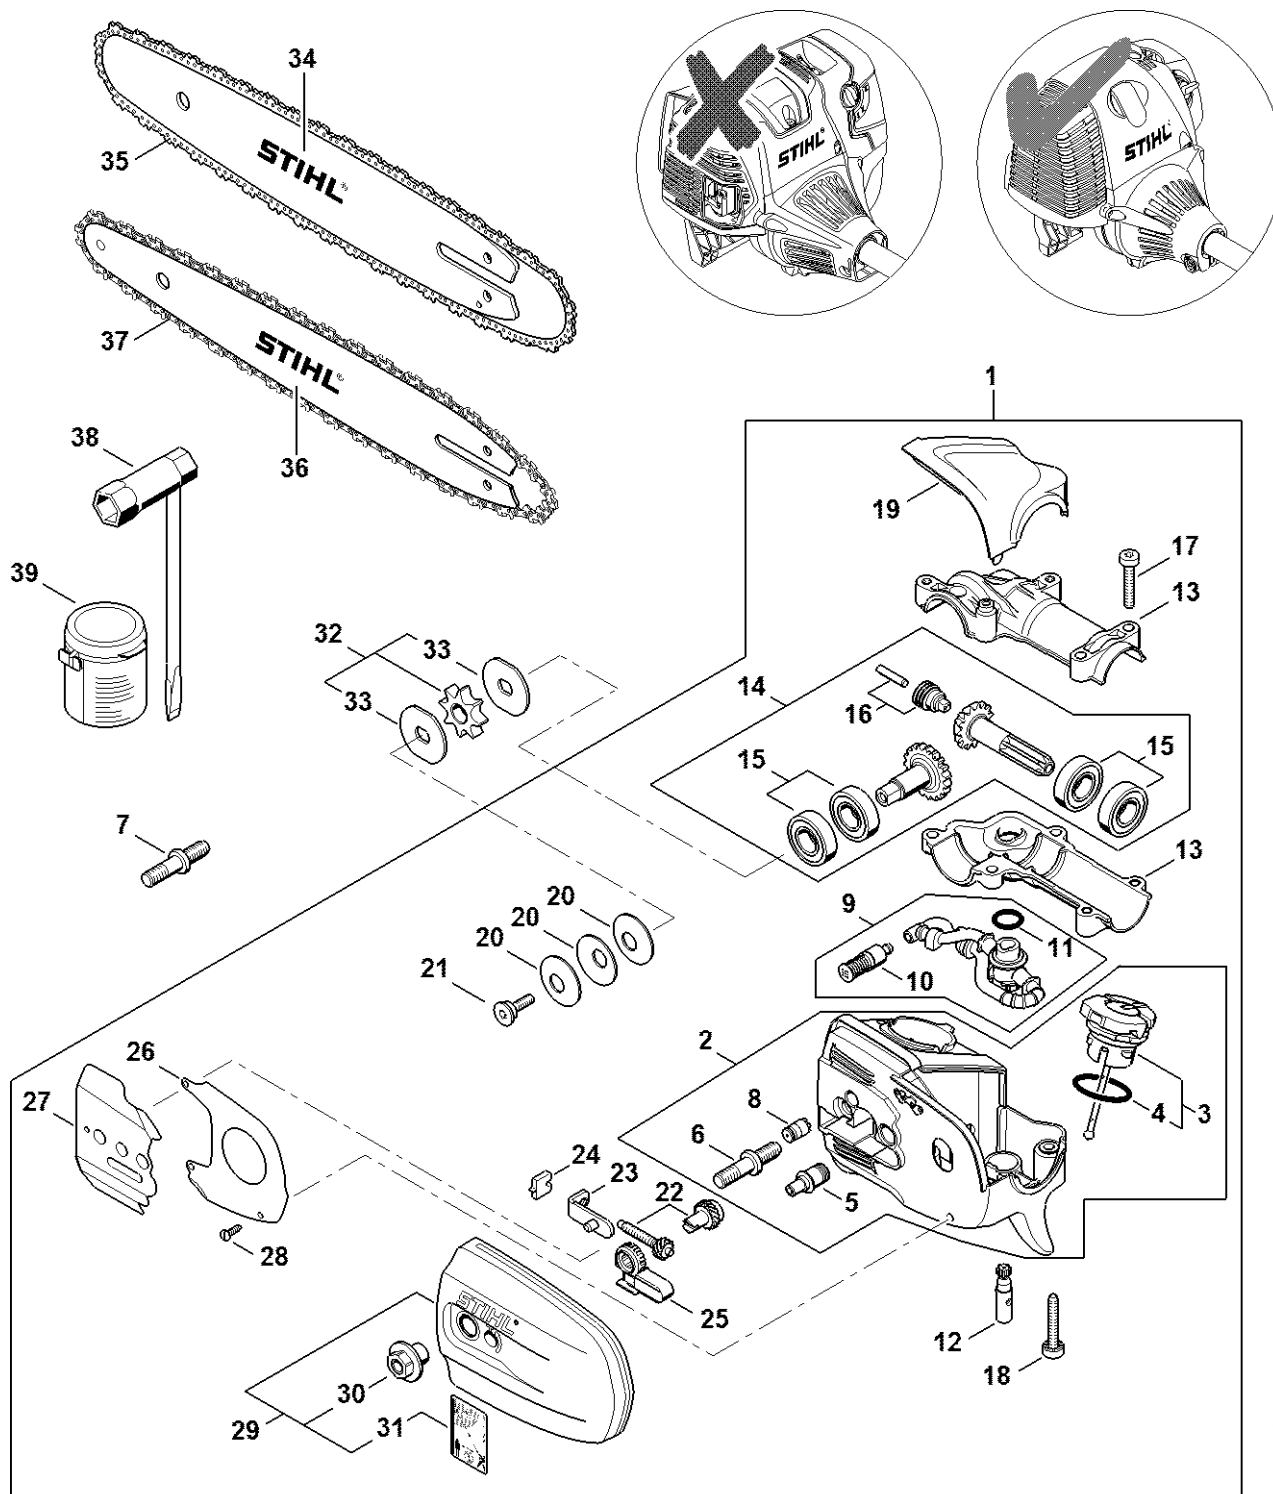

Redukční převodovka (B) # 508613634

4180-GET-0387-A0

Redukční převodovka (B) # 508613634

#	Číslo dílu	Popis	Množství	Obsahuje jeden nebo více článků	Poznámky
1	4182 640 0150	Redukční ventil	1	2 - 6, 8 - 31	
2	4182 640 1400	Skříň	1	3 - 6, 8	
3	0000 350 0539	Zátka nádrže	1	4	
4	9645 948 2470	O-kroužek 23x3	1		
5	4182 641 3200	Olejoyé potrubí	1		
6	0000 664 2412	Šroub s přírubou D8	1		
7	0000 664 2415	Šroub s přírubou D9/M8	1		
8	1128 640 9100	Ventil	1		
9	4182 640 3400	Díly olejové hadice	1	10, 11	
10	1123 640 3800	Sací filtr	1		
11	9645 945 7552	O-kroužek 12x2-NBR70	1		
12	4182 640 3200	Olejoyé čerpadlo 0,55	1		
13	4182 640 0552	Kryt reduktoru	1		
14	4182 640 7314	Sada ozubených kol	1	15, 16	
15	4182 007 1004	Sada ložiskových dílů	2		
16	4182 640 7100	Šneková hřídel	1		
17	9022 371 1073	Válcový šroub IS-M5x32	2		
18	9075 478 4168	Válcový šroub IS D5x32	3		
19	4182 641 1001	Carter	1		
20	9485 648 1694	Podložka Belleville 28x10,2x1,25	3		
21	4182 642 7500	Šroub s přírubou M5	1		
22	1123 007 1004	Sada přímého ozubeného kola / napínací šroub	1		
23	1129 640 1900	Napínací lišta	1		
24	1123 664 1400	Tlakový díl	1		
25	4182 664 2200	Kryt	1		
26	4182 664 1001	Vnitřní boční plech	1