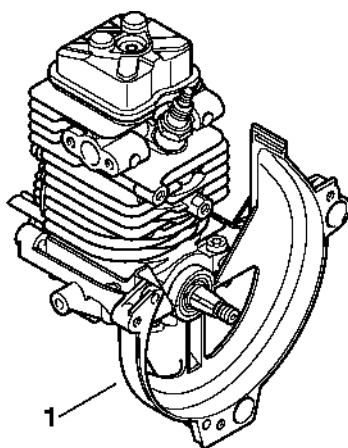

Batohový nosný systém RTS

#	Číslo dílu	Popis	Množství	Obsahuje jeden nebo více článků	Poznámky
1	0000 790 4400	Batohový nosný systém RTS	1	2 - 12, 15 - 19	
2	4182 790 6800	Nosný rám	1		
3		Suchý zip 235 mm	2		
4		Suchý zip 80 mm	1		
	4182 792 2100	Suchý zip	1		
5	4182 790 2900	Trubka	1		
6	4182 791 9400	Svorka	2		
7	9022 341 1070	Válcový šroub IS-M5x30	2		
8	9291 021 0120	Podložka 5,3	2		
9	0000 951 1100	Válcový šroub IS-D5x20	1		
10	9307 021 0120	Podložka 5,3	2		
11	4182 791 8000	Páska	1		
12	4249 710 6900	Karabina	1		
13	0000 790 8600	Sponka HT	1	14	
14	0000 791 3110	Pružina	2		
15	4182 790 8000	Zádový polštář	1		
16	4182 710 9000	Pravý postroj	1		
17	4182 710 9001	Levý postroj	1		
18	4182 710 9100	Pás	1		
19	9407 021 4700	Nýt	2		

9912ET009 SC