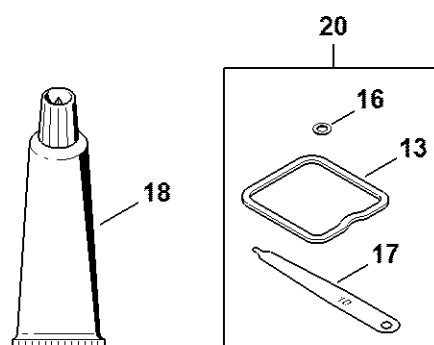

Rozvod nebo ovládání ventilů # 508613634

4180-GET-0377-AG

Rozvod nebo ovládání ventilů # 508613634

#	Číslo dílu	Popis	Množství	Obsahuje jeden nebo více článků	Poznámky
1	4180 030 1800	Vačkové kolo	1		
2	4180 038 0803	Šroub 5x26,5	2		
2	4180 038 0801	Šroub 5x28	2		
3	4180 038 1900	Kyvné rameno	2		
4	4180 038 1300	Víko	1		
5	9075 478 3018	Válcový šroub IS-D4x18	4		
6	4180 038 2600	Tlačný čep vahadla	2		
7	4282 038 1000	Kyvný čep	2		
8	4180 038 2000	Pouzdro	2		
9	4180 038 2700	Bezpečnostní matice M5	2		
10	4180 025 2002	Ventil	2		
11	4180 025 1600	Pružina ventilu	2		
12	4180 025 3000	Sponka pružiny	2		
13	4180 029 0500	Těsnění	1		
14	4180 025 1100	Kryt ventilu	1		
15	9022 346 1070	Válcový šroub IS-M5x30	1		
16	9636 815 0270	Těsnicí kroužek 5x9x1	1		
17	4180 893 6400	Nastavovací kalibr	1		
18	0783 830 2000	Těsnicí pasta HT červená	1		
19	4180 007 1006	Sada těsnění	1	13, 16	
20	4180 007 1005	Sada nastavovacích dílů ventilů	1	13, 16, 17