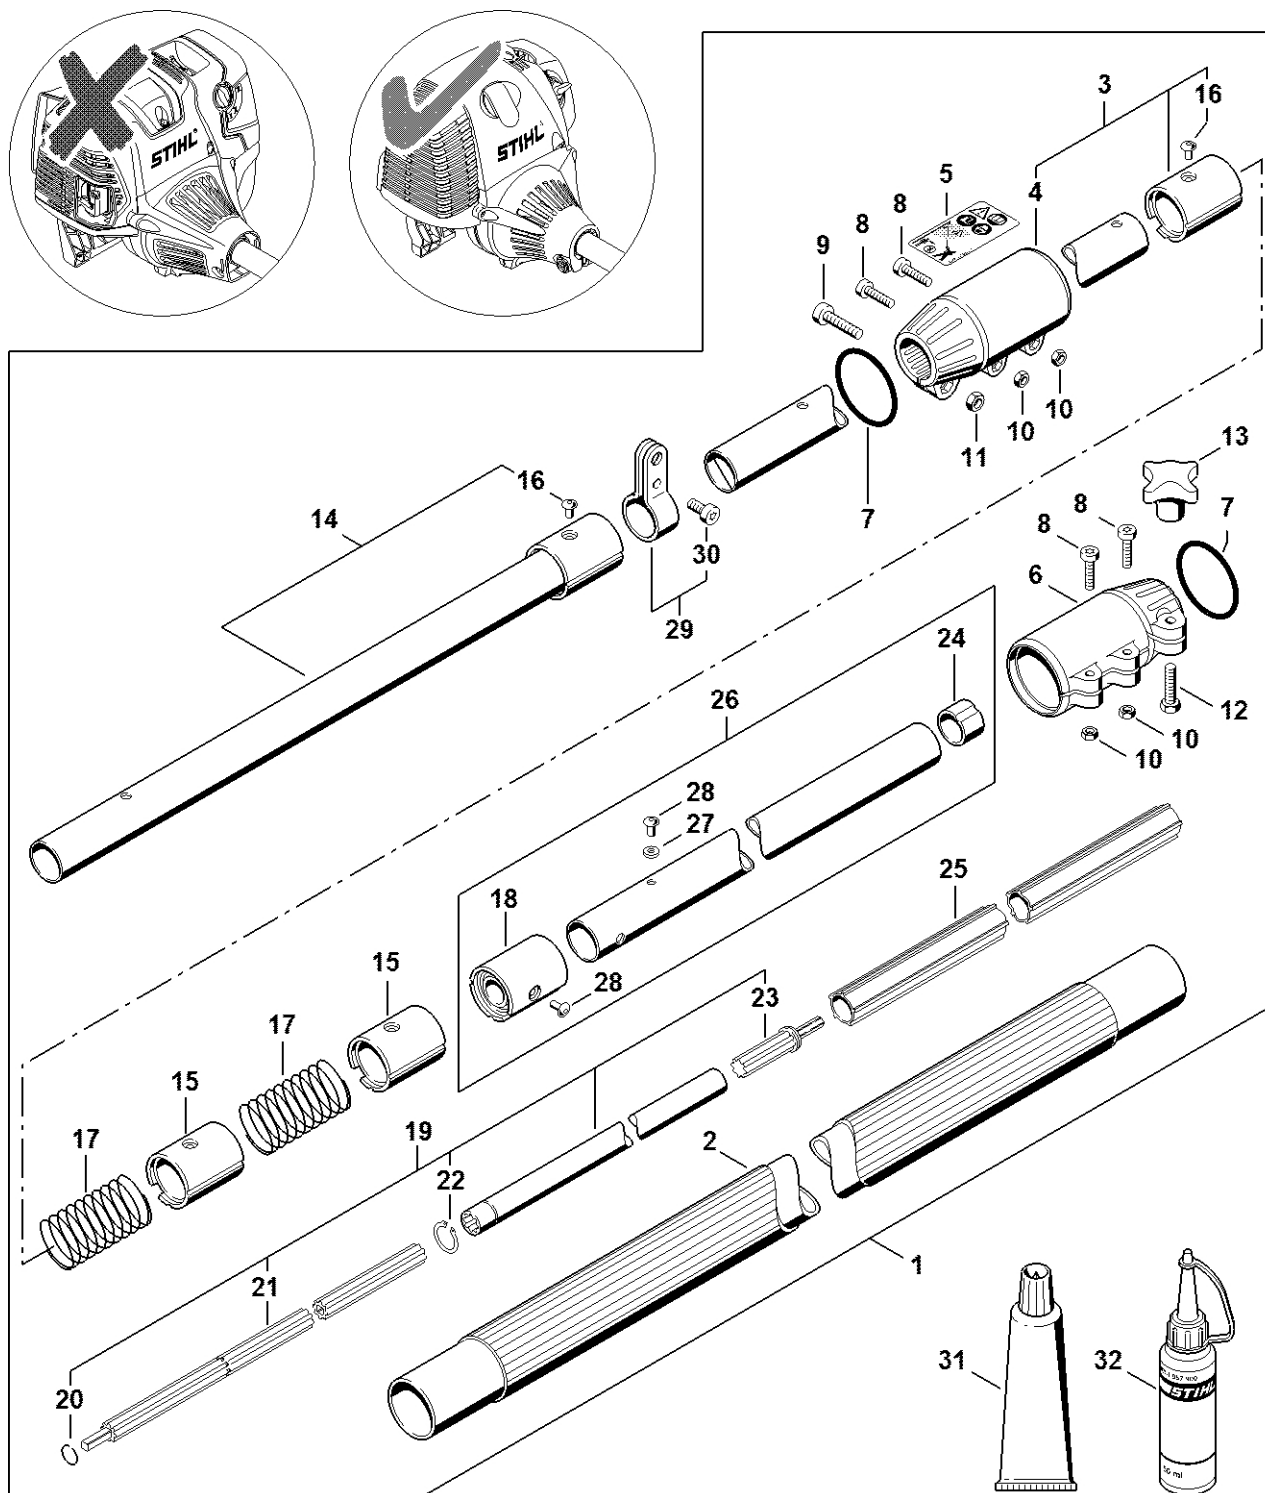

Kompletní trubka # 270774488 (61.2006)

4180-GET-0386-A0

Kompletní trubka # 270774488 (61.2006)

#	Číslo dílu	Popis	Množství	Obsahuje jeden nebo více článků	Poznámky
1	4138 710 7103	Kompletní trubka Ø 38 mm	1	2 - 30	
2	4138 710 7105	Kompletní trubka Ø 38 mm x 1,62 m	1		
3	4138 740 3201	Ložisko	1	4, 16	
4	4138 740 3701	Upínací díl	2		
5	4182 967 3700	Výstražný piktogram HT	1		
6	4138 716 6500	Upínací díl	1		
7	9645 948 7995	O-kroužek 40x4	2		
8	9022 371 1020	Válcový šroub IS-M5x20	4		
9	9022 341 1300	Válcový šroub IS-M6x20	1		
10	9210 260 0700	Šestihranná matice M5	4		
11	9210 319 0900	Šestihranná matice M6	1		
12	9008 319 1350	Šestihranná šroub M6x25	1		
13	4138 716 1200	Křídlová matice	1		
14	4138 710 7101	Kompletní trubka Ø 25,4 mm	1	16	
15	4138 740 3200	Ložisko	2		
16	9438 003 3171	Slepé nýty 4x6,5	1		
17	4138 711 9100	Pružina	2		
18	4182 740 3200	Ložisko	1		
19	4138 710 3203	Hnací hřídel	1	20 - 23	
20	9458 621 1130	Zarážka A12	1		
21		Hnací hřídel	1		
22	9455 621 1520	Pojistný kroužek 15x1	1		
23	4138 740 3501	Spojka	1		
24	4138 711 9002	Kruh	1		
25	4138 711 7300	Pouzdro 1241 mm	1		
26	4138 710 7115	Kompletní trubka Ø 25,4 mm	1	18, 24, 27, 28