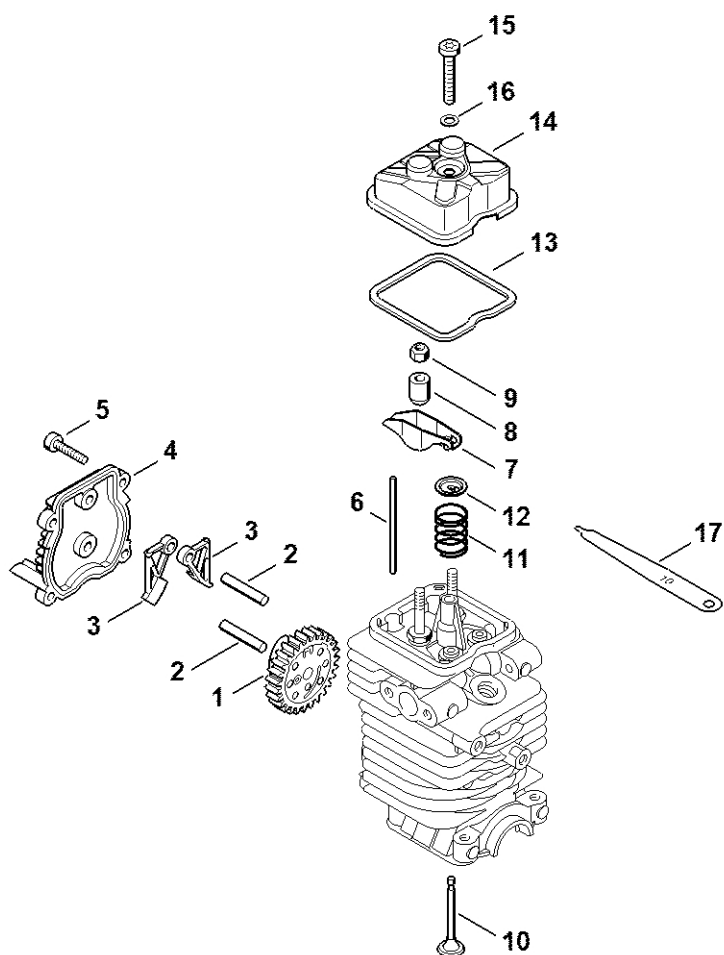

Válec, spodní kryt # 508613634

4180-GET-0376-A0

Válec, spodní kryt # 508613634

#	Číslo dílu	Popis	Množství	Obsahuje jeden nebo více článků	Poznámky
1	4180 020 1205	Válec s pístem Ø 40 mm	1	2 - 10, 14	
2	4180 025 2002	Ventil	2		
3	4180 025 1600	Pružina ventilu	2		
4	4180 025 3000	Sponka pružiny	2		
5	4180 038 1700	Šroub s přírubou M5	2		
6	4180 030 2001	Píst Ø 40 mm	1	7 - 9	
7	4180 034 3000	Pístní kroužek Ø 40x1,2 mm	2		
8	4137 034 1500	Osa pístu 8x5x22	1		
9	9463 650 0805	Zajišťovací prstenec 8x0,7	2		
10	4180 404 9300	Podložka	2		
11	4180 030 0410	Kliková hřídel	1		
12	9639 003 1231	Těsnicí kroužek 12x22x7	2		
13	4180 021 2500	Spodní kryt	1		
14	9075 478 4159	Válcový šroub IS-D5x24	4		
15	4223 195 0600	Startovací kolečko	1		
16	9210 261 1140	Šestihránná matice M8x1	1		
17	0000 400 7009	Svíčka Bosch USR7AC	1		
18	4180 182 0700	Pouzdro	1		
19	0783 830 2000	Trubka s těsnicí pastou HT červená	1		
20	4180 007 1006	Sada těsnění	1	12	

Rozvod nebo ovládání ventilů # 508613634

4180-GET-0377-AG

Rozvod nebo ovládání ventilů # 508613634

#	Číslo dílu	Popis	Množství	Obsahuje jeden nebo více článků	Poznámky
1	4180 030 1800	Vačkové kolo	1		
2	4180 038 0803	Šroub 5x26,5	2		
2	4180 038 0801	Šroub 5x28	2		
3	4180 038 1900	Kyvné rameno	2		
4	4180 038 1300	Víko	1		
5	9075 478 3018	Válcový šroub IS-D4x18	4		
6	4180 038 2600	Tlačný čep vahadla	2		
7	4282 038 1000	Kyvný čep	2		
8	4180 038 2000	Pouzdro	2		
9	4180 038 2700	Bezpečnostní matice M5	2		
10	4180 025 2002	Ventil	2		
11	4180 025 1600	Pružina ventilu	2		
12	4180 025 3000	Sponka pružiny	2		
13	4180 029 0500	Těsnění	1		
14	4180 025 1100	Kryt ventilu	1		
15	9022 346 1070	Válcový šroub IS-M5x30	1		
16	9636 815 0270	Těsnicí kroužek 5x9x1	1		
17	4180 893 6400	Nastavovací kalibr	1		
18	0783 830 2000	Těsnicí pasta HT červená	1		
19	4180 007 1006	Sada těsnění	1	13, 16	
20	4180 007 1005	Sada nastavovacích dílů ventilů	1	13, 16, 17	