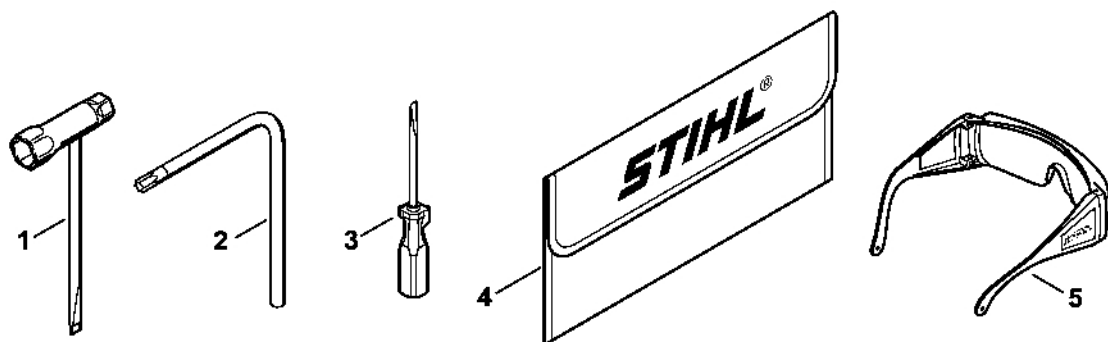

Nářadí, dvojitá ramenní popru

4162-GET-0109-A0

Nářadí, dvojitá ramenní popru

#	Číslo dílu	Popis	Množství	Obsahuje jeden nebo více článků	Poznámky
1	0000 890 3400	Víceúčelový klíč	1		
2	0812 370 1000	Šroubovák T27x120x70	1		
3	0000 890 2300	Šroubovák	1		
4	0000 891 0810	Sáček na nářadí	1		
5	0000 884 0307	Ochranné brýle	1		neplatí pro Argentinu
6	4130 710 9000	Popruh	1		
7	4138 710 9001	HT postroj	1	8 - 16	
8	4134 710 9004	Postroj	1	9 - 13	
9	4134 710 6401	Zapínání	1		
10	0000 930 2242	Popruh 38 mm x 5 m	1		
11	4134 718 6300	Nastavitelná spona	1		
12	4203 792 7200	Regulační smyčka	3		
13	0000 930 2241	Popruh 25 mm x 10 m	1		
14	4138 790 2802	Košík	1	15, 16	
15	4138 710 6400	Zavření	1		
16	4138 718 6400	Čalounění	1