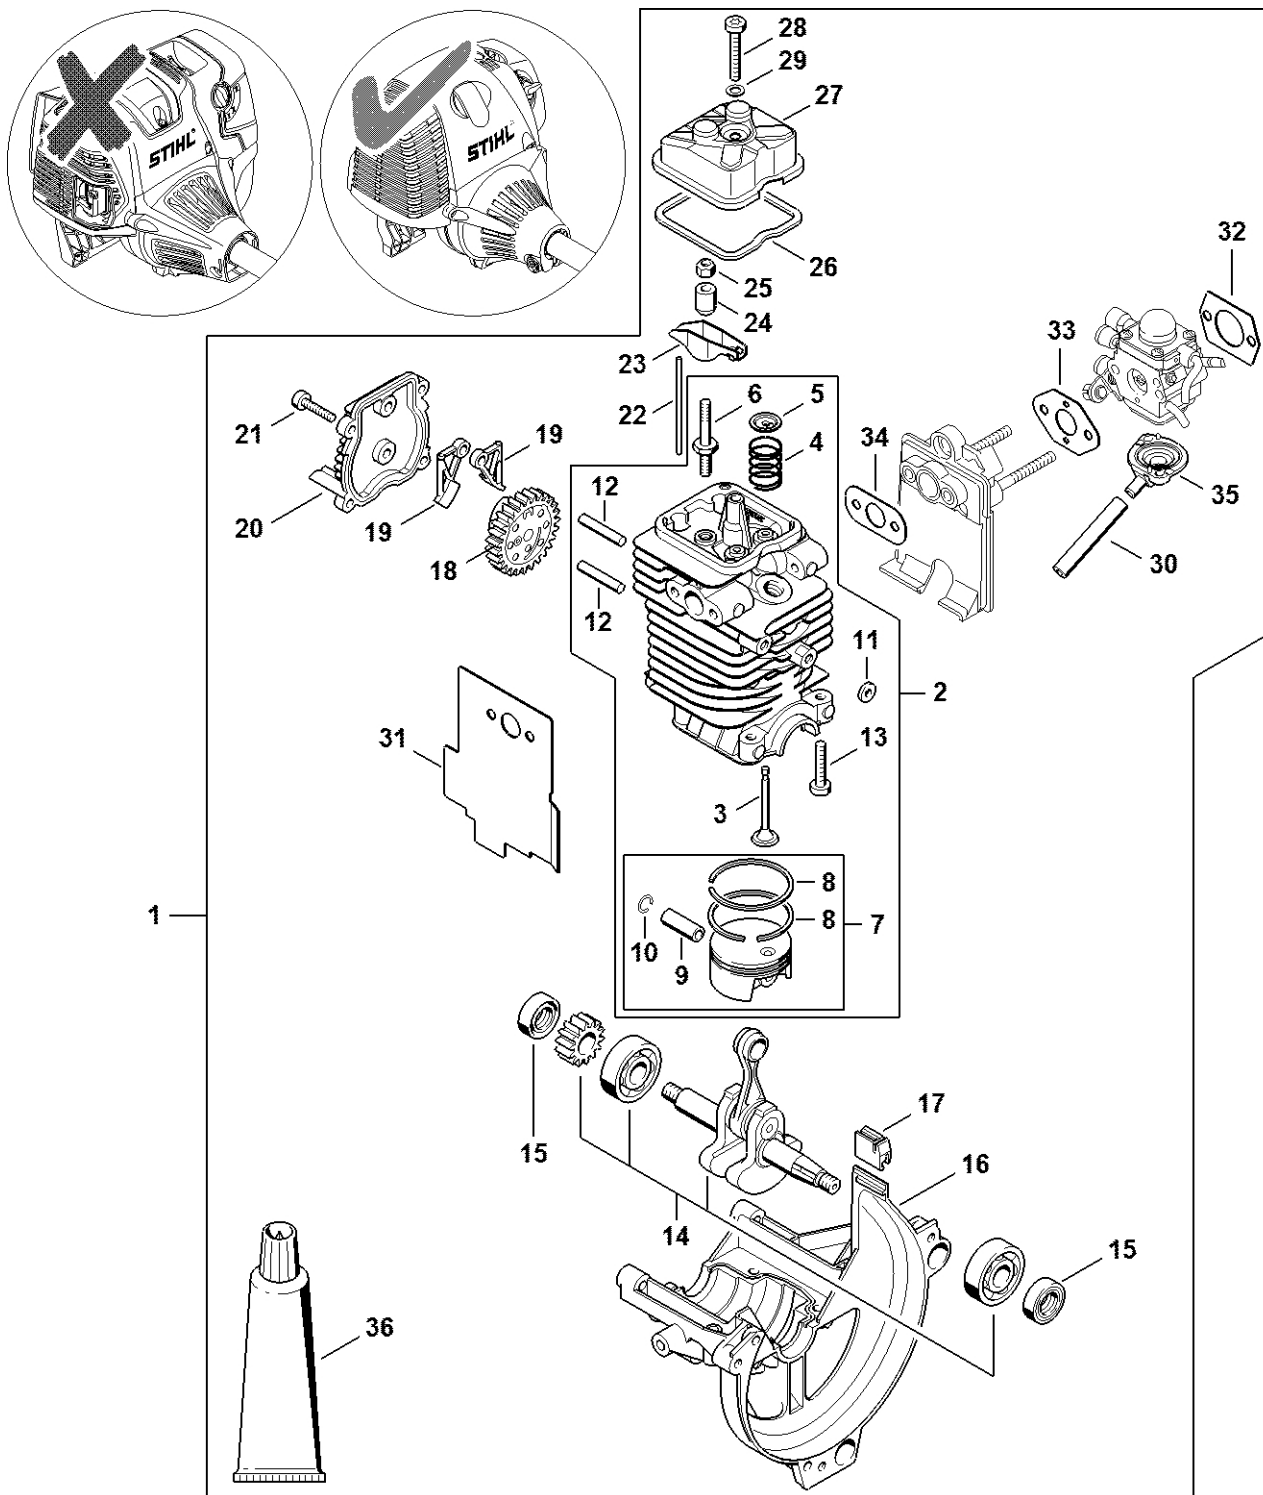

Motorový blok Ø 40 mm # 508613634

4180-GET-0366-AG

Motorový blok Ø 40 mm # 508613634

#	Číslo dílu	Popis	Množství	Obsahuje jeden nebo více článků	Poznámky
1	4180 020 0200	Motorový blok Ø 40 mm	1	2 - 36	
2	4180 020 1205	Válec s pístem Ø 40 mm	1	3 - 12	
3	4180 025 2002	Ventil	2		
4	4180 025 1600	Pružina ventilu	2		
5	4180 025 3000	Sponka pružiny	2		
6	4180 038 1700	Šroub s přírubou M5	2		
7	4180 030 2001	Píst Ø 40 mm	1	8 - 10	
8	4180 034 3000	Pístní kroužek Ø 40x1,2 mm	2		
9	4137 034 1500	Osa pístu 8x5x22	1		
10	9463 650 0805	Zajišťovací prstenec 8x0,7	2		
11	4180 404 9300	Podložka	2		
12	4180 038 0803	Šroub 5x26,5	2		
13	9075 478 4159	Válcový šroub IS-D5x24	4		
14	4180 030 0410	Kliková hřídel	1		
15	9639 003 1231	Těsnicí kroužek 12x22x7	2		
16	4180 021 2500	Spodní kryt	1		
17	4180 182 0700	Pouzdro	1		
18	4180 030 1800	Vačkové kolo	1		
19	4180 038 1900	Kyvné rameno	2		
20	4180 038 1300	Kryt	1		
21	9075 478 3018	Válcový šroub IS-D4x18	4		
22	4180 038 2600	Tlačný čep vahadla	2		
23	4282 038 1000	Kyvný čep	2		
24	4180 038 2000	Pouzdro	2		
25	4180 038 2700	Bezpečnostní matice M5	2		
26	4180 029 0500	Těsnění	1