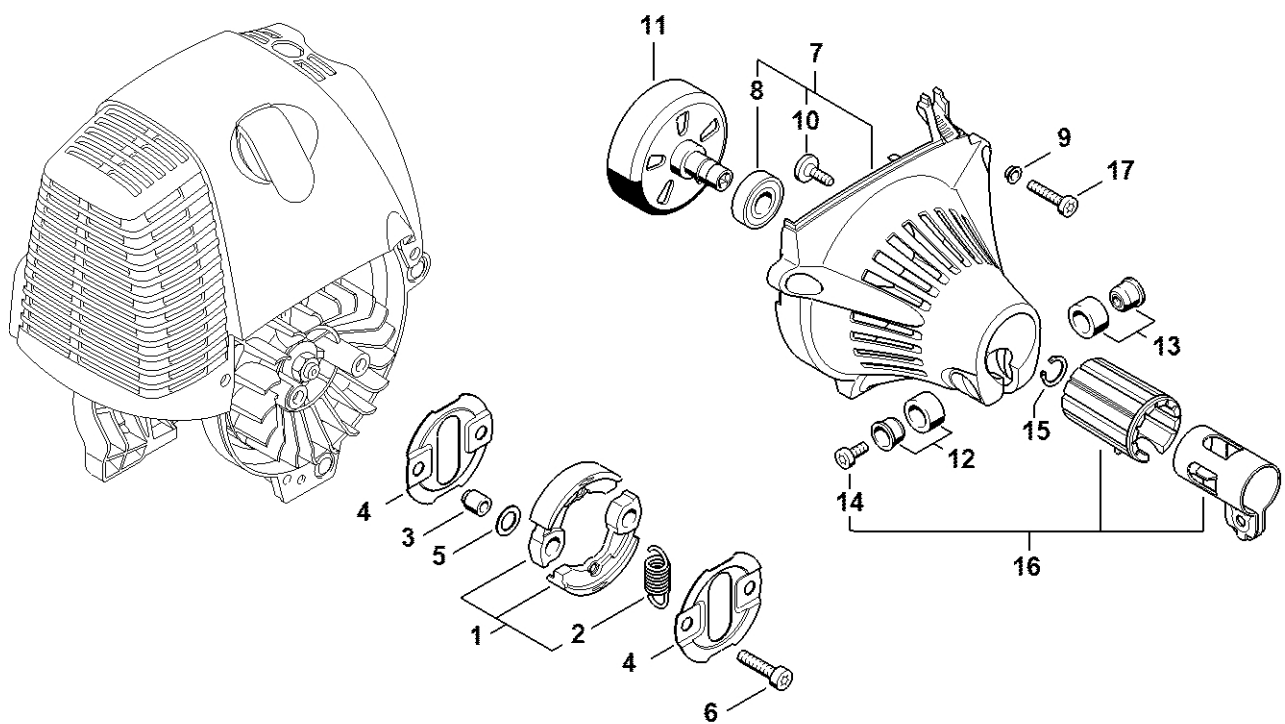

Spojka, kryt ventilátoru # 508613634

4180-GET-0381-A2

Spojka, kryt ventilátoru # 508613634

#	Číslo dílu	Popis	Množství	Obsahuje jeden nebo více článků	Poznámky
1	4180 160 2000	Spojka	1	2	
2	0000 997 5902	Napínací pružina	1		
3	0000 961 0601	Kroužek	2		
4	4180 162 1000	Krycí podložka	2		
5	0000 958 1000	Podložka 16x10x0,5	2		
6	9022 341 1350	Válcový šroub IS-M6x25	2		
7	4180 080 1809	Kryt ventilátoru	1	8, 10	
8	9503 003 6462	Kuličkové ložisko s drážkou 6201-2Z	1		
9	9416 868 6510	Trubkový nýt 6,5x0,5x3,0	3		
10	0000 951 1105	Válcový šroub IS-P5x14	1		
11	4180 160 2900	Spojková skříň	1		
12	4180 790 7205	Pouzdro	1		
13	4180 790 7200	Pouzdro	1		
14	9022 341 0980	Válcový šroub IS-M5x16	1		
15	9455 621 1130	Pojistný kroužek 12x1	1		
16	4180 790 4700	Svěrka	1	14	
17	9075 478 4159	Válcový šroub IS-D5x24	3