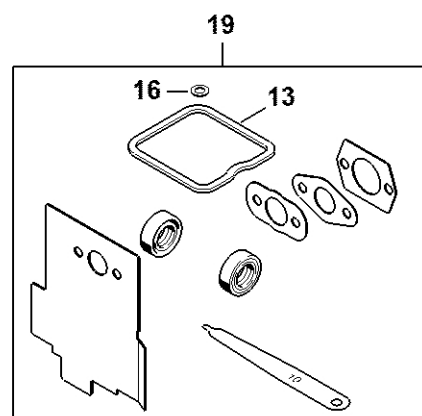

Rozvod nebo ovládání ventilů # 508613634

4180-GET-0377-AG

Rozvod nebo ovládání ventilů # 508613634

#	Číslo dílu	Popis	Množství	Obsahuje jeden nebo více článků	Poznámky
1	4180 030 1800	Vačkové kolo	1		
2	4180 038 0803	Šroub 5x26,5	2		
2	4180 038 0801	Šroub 5x28	2		
3	4180 038 1900	Kyvné rameno	2		
4	4180 038 1300	Víko	1		
5	9075 478 3018	Válcový šroub IS-D4x18	4		
6	4180 038 2600	Tlačný čep vahadla	2		
7	4282 038 1000	Kyvný čep	2		
8	4180 038 2000	Pouzdro	2		
9	4180 038 2700	Bezpečnostní matice M5	2		
10	4180 025 2002	Ventil	2		
11	4180 025 1600	Pružina ventilu	2		
12	4180 025 3000	Sponka pružiny	2		
13	4180 029 0500	Těsnění	1		
14	4180 025 1100	Kryt ventilu	1		
15	9022 346 1070	Válcový šroub IS-M5x30	1		
16	9636 815 0270	Těsnicí kroužek 5x9x1	1		
17	4180 893 6400	Nastavovací kalibr	1		
18	0783 830 2000	Těsnicí pasta HT červená	1		
19	4180 007 1006	Sada těsnění	1	13, 16	
20	4180 007 1005	Sada nastavovacích dílů ventilů	1	13, 16, 17