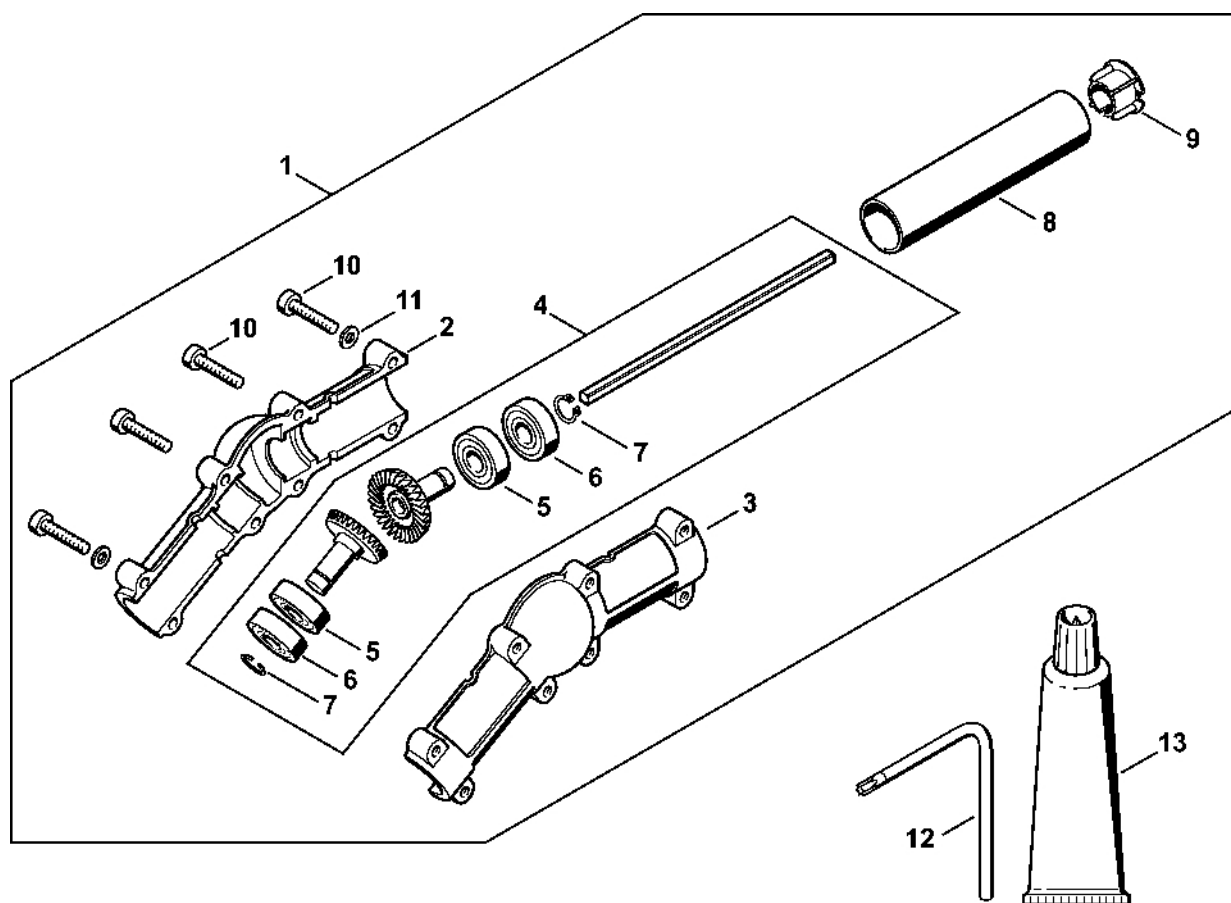

Úhlové ozubené kolo

4182-GET-0043-A0

Úhlové ozubené kolo

#	Číslo dílu	Popis	Množství	Obsahuje jeden nebo více článků	Poznámky
1	4138 640 0201	Úhlové ozubené kolo	1	2 - 12	
2	4138 641 0302	Kryt reduktoru	1		
3	4138 641 0303	Kryt reduktoru	1		
4	4138 640 7304	Sada ozubených kol	1	5 - 8	
5	9503 003 5040	Kuličkové ložisko s drážkou 6000-RS	2		
6	9503 003 0120	Kuličkové ložisko s drážkou 6000-2Z	2		
7	9455 621 0850	Pojistný kroužek 10x1	2		
8	4138 711 0201	Trubka	1		
9	4137 711 2101	Zátka	1		
10	9022 371 1050	Válcový šroub IS-M5x25	8		
11	9291 021 0120	Podložka 5,3	4		
12	0812 370 1000	Šroubovák T27x120x70	1		
13	0783 830 2000	Trubka s těsnicí pastou HT červená	1		
13	0781 120 1118	Mazivo pro reduktory 225 g	1