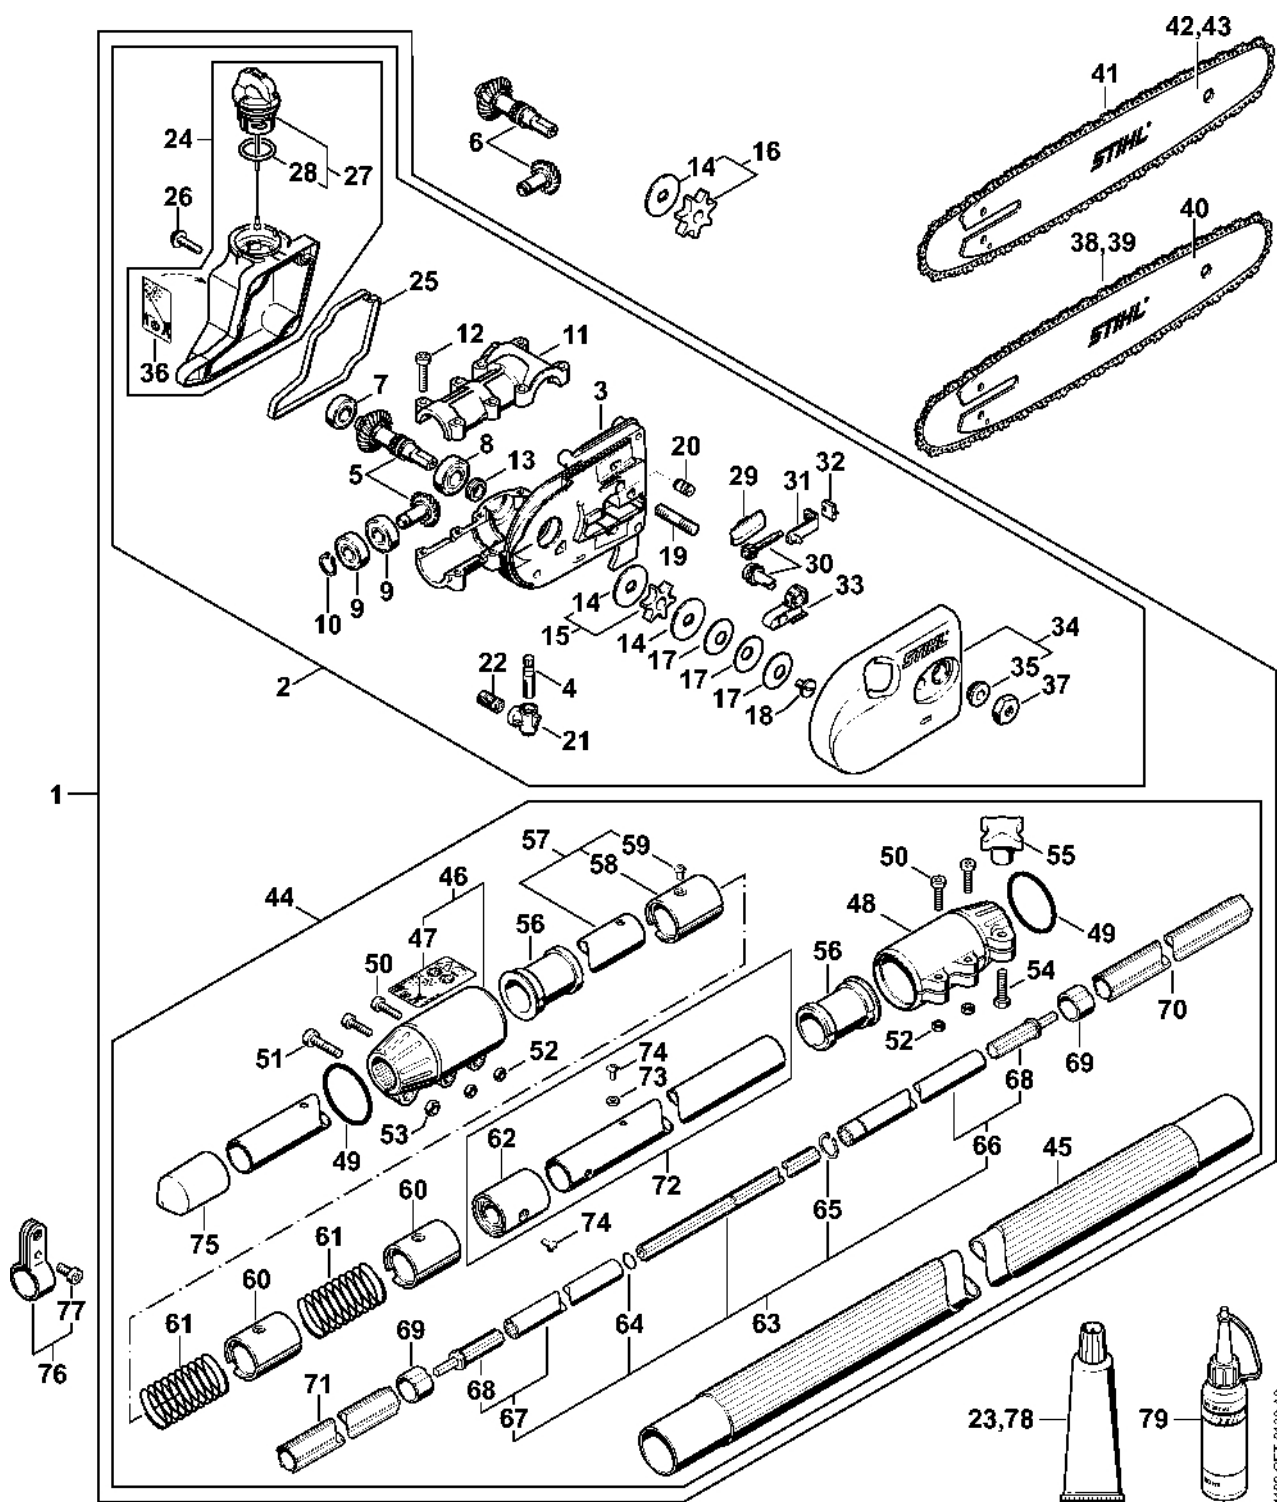

Spojka	121
Sada kontrolních nástrojů	123
Čerpadlo	125
Sada pro kontrolu těsnosti.....	127
Extraktory	129
Šroubovák T20	131

Kompletní trubka, redukce

4182-GET-0130-A0

Kompletní trubka, redukce

#	Číslo dílu	Popis	Množství	Obsahuje jeden nebo více článků	Poznámky
1	4182 007 1051	Sada	1	2 - 5, 7 - 15, 17 - 22, 24 - 37, 44 - 75	
2	4182 640 0138	Reduktor	1	3 - 5, 7 - 15, 17 - 22, 24 - 37	
3	4182 641 0300	Kryt reduktoru	1		
4	4138 640 3200	Olejové čerpadlo	1		
5	4138 640 7302	Sada ozubených kol 1,27	1		
6	4182 640 7300	Sada ozubených kol 1:1	1		
7	9503 003 9860	Kuličkové ložisko s drážkou 609-2RS	1		
8	9503 003 5190	Kuličkové ložisko s drážkou 6001-2RS	1		
9	9503 003 5030	Kuličkové ložisko s drážkou 6000-2RS	2		
10	9455 621 0850	Pojistný kroužek 10x1	1		
11	4138 641 0400	Kryt reduktoru	1		
12	9022 371 1050	Válcový šroub IS-M5x25	8		
13	4138 642 8201	Kroužek	1		
14	4182 162 8900	Podložka	2		
15	0000 640 2003	Ozubené kolo 3/8"P 7 zubů	1	14	
16	0000 640 2002	Ozubené kolo 3/8"P 6 zubů	1	14	
17	9485 648 1694	Podložka Belleville 28x10,2x1,25	3		
18	1208 162 4200	Šroub s přírubou	1		
19	0000 953 1402	Závitový čep M8	1		
20	1128 640 9100	Ventil	1		
21	4138 353 2700	Spojovací díl	1		
22	1117 647 6801	Síto	1		
23	0783 830 2000	Trubka s těsnicí pastou HT červená	1		
24	4182 350 0304	Olejová nádrž	1	27, 28, 36	