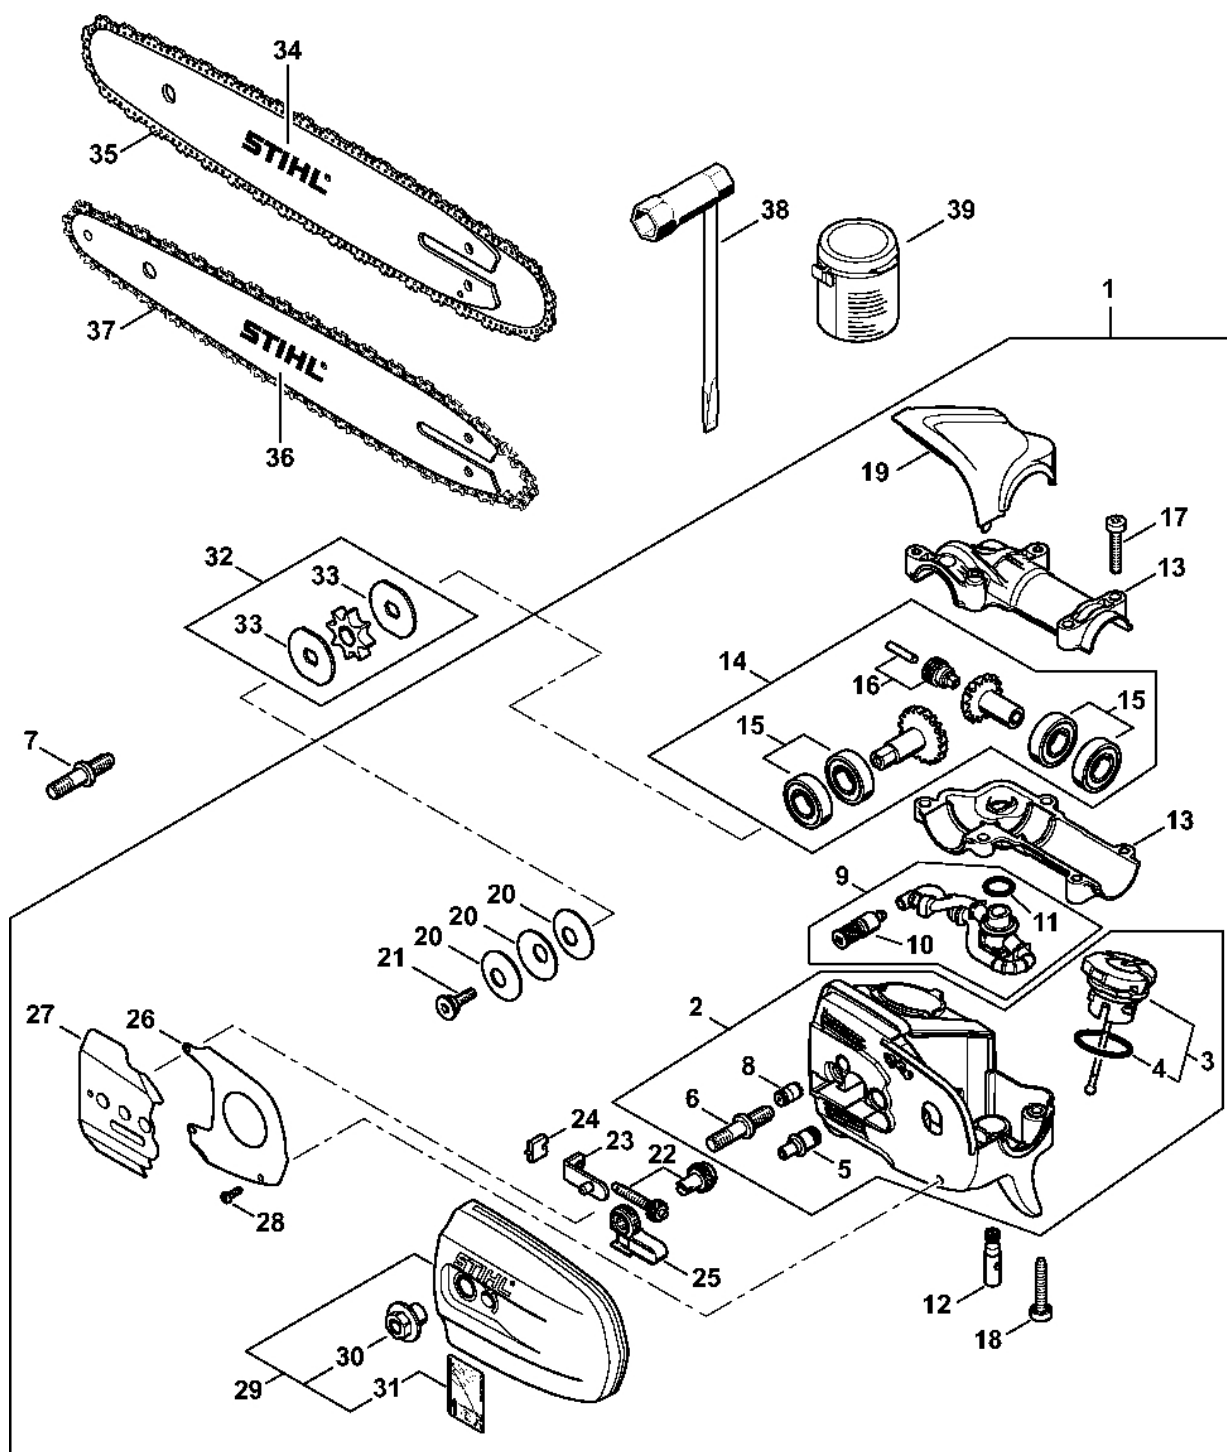

Reduktor (B)

4182-GET10122-A0

Reduktor (B)

#	Číslo dílu	Popis	Množství	Obsahuje jeden nebo více článků	Poznámky
1	4182 640 0150	Redukční ventil	1	2 - 6, 8 - 31	
2	4182 640 1400	Skříň	1	3 - 6, 8	
3	0000 350 0539	Zátka nádrže	1	4	
4	9645 948 2470	O-kroužek 23x3	1		
5	4182 641 3200	Olejoyé potrubí	1		
6	0000 664 2412	Šroub s přírubou D8	1		
7	0000 664 2415	Šroub s přírubou D9/M8	1		
8	1128 640 9100	Ventil	1		
9	4182 640 3400	Díly olejové hadice	1	10, 11	
10	1123 640 3800	Sací filtr	1		
11	9645 945 7552	O-kroužek 12x2-NBR70	1		
12	4182 640 3200	Olejoyé čerpadlo 0,55	1		
13	4182 640 0552	Kryt reduktoru	1		
14	4182 640 7314	Sada ozubených kol	1	15, 16	
15	4182 007 1004	Sada ložiskových dílů	2		
16	4182 640 7100	Šneková hřídel	1		
17	9022 371 1073	Válcový šroub IS-M5x32	2		
18	9075 478 4168	Válcový šroub IS D5x32	3		
19	4182 641 1001	Kryt	1		
20	9485 648 1694	Podložka Belleville 28x10,2x1,25	3		
21	4182 642 7500	Šroub s přírubou M5	1		
22	1123 007 1004	Sada čelního ozubeného kola / napínací šroub	1		
23	1129 640 1900	Napínací lišta	1		
24	1123 664 1400	Tlakový díl	1		
25	4182 664 2200	Kryt	1		
26	4182 664 1001	Vnitřní boční plech	1