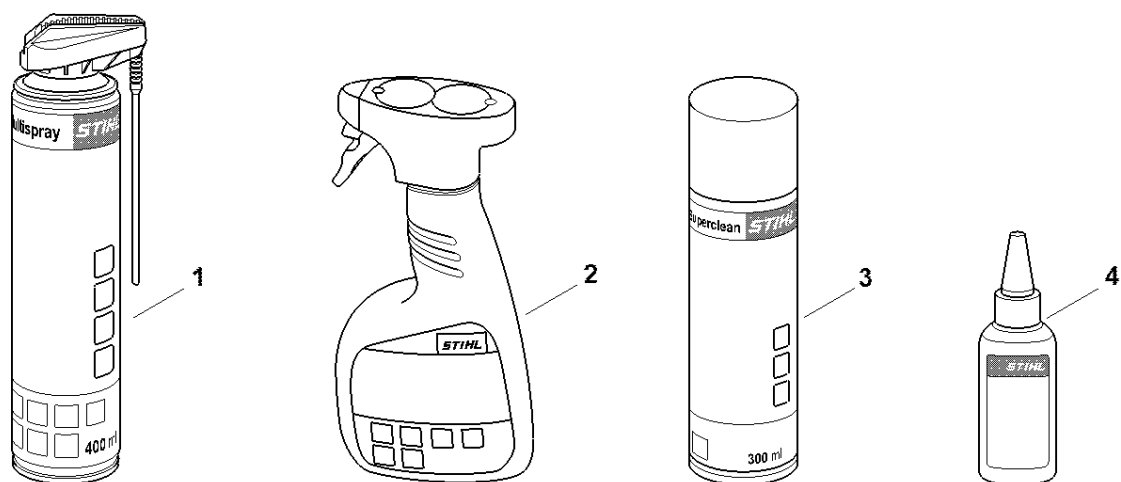

9912ET009 SC

Číslo stroje

#	Číslo dílu	Popis	Množství	Obsahuje jeden nebo více článků	Poznámky
1		Umístění čísla stroje	1		

Různé maziva a tuk

0000-GET-0169-A0

Různé maziva a tuk

#	Číslo dílu	Popis	Množství	Obsahuje jeden nebo více článků	Poznámky
1	0781 120 1021	Mazivo pro reduktory Mulltilub 40 g Tuba	1		
1	0781 120 1109	Multifunkční mazivo 80 g	1		
1	0781 120 1110	Multifunkční mazivo 225 g	1		
2	0783 830 2000	Trubka s těsnicí pastou HT červená	1		
3	0781 957 9000	Antifrikční prostředek OH 723	1		
4	0781 319 8401	HP 100 ml	1		
4	0781 319 8052	HP Super 100 ml	1		
4	0781 319 8060	HP Ultra 100 ml	1		