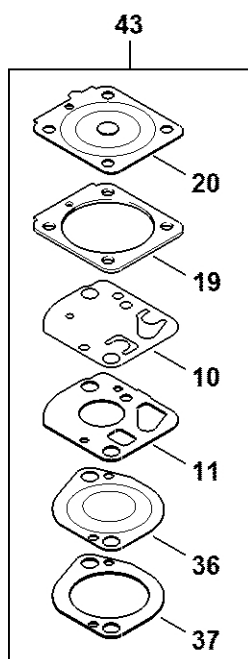

Karburátor C1Q-S110 # 508613634 (43.2008)

4180-GET-0383-A0

Karburátor C1Q-S110 # 508613634 (43.2008)

#	Číslo dílu	Popis	Množství	Obsahuje jeden nebo více článků	Poznámky
1	4180 120 0604	Karburátor C1Q-S110E	1	2 - 42	
2	4180 120 7102	Osa škrticí klapky s pákou	1		
3	4180 122 3000	Pružina	1		
4	4128 121 8901	Šroub	1		
5	4137 121 8600	Podložka	1		
6	1120 122 9000	Pojistný kroužek	1		
7	4180 121 3300	Křídlo	1		
8	1125 122 7403	Šrouby s kulatou hlavou	1		
9	1125 122 9001	Pojistný kroužek	1		
10	4180 121 4800	Membrána čerpadla	1		
11	4180 129 0901	Těsnění čerpadla	1		
12	4180 120 2602	Kryt čerpadla	1	28	
13	4180 122 7101	Šroub	2		
14	Z000 018 Z000	Vstupní tryska	1		
15	1120 122 3004	Pružina	1		
16	1125 121 5000	Páka pro nastavení přívodu	1		
17	1120 121 9200	Osa	1		
18	1120 122 6600	Šrouby s přírubou	1		
19	4180 129 0902	Nastavovací těsnění	1		
20	4314 121 4700	Regulační membrána	1		
21	4180 120 2207	Příruba	1		
22	4226 122 7100	Šroub	4		
23	4180 122 6701	Šroub H pro vysoké otáčky	1		
24	4180 122 6802	Šroub L pro bohatou směs při volnoběhu	1		
25	1120 121 7800	Síto	2		
26	4140 121 0800	Víko	1