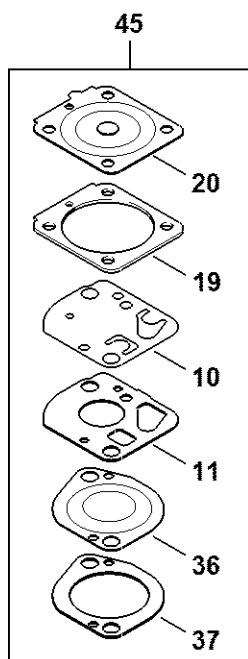

Karburátor C1Q-S88 # 268790629 (03.2006)

4180-GET-0384-A0

Karburátor C1Q-S88 # 268790629 (03.2006)

#	Číslo dílu	Popis	Množství	Obsahuje jeden nebo více článků	Poznámky
1	4180 120 0603	Karburátor C1Q-S88	1	2 - 44	
2	4180 120 7100	Osa škrticí klapky s pákou	1		
3	4180 122 3000	Ressort	1		
4	4128 121 8901	Šroub	1		
5	4137 121 8600	Podložka	1		
6	1120 122 9000	Pojistný kroužek	1		
7	4180 121 3300	Křídlová matice	1		
8	1125 122 7403	Šrouby s kulatou hlavou	1		
9	1125 122 9001	Pojistný kroužek	1		
10	4180 121 4800	Membrána čerpadla	1		
11	4180 129 0901	Těsnění čerpadla	1		
12	4180 120 2600	Kryt čerpadla	1	28	
13	4180 122 7101	Šroub	2		
14	Z000 018 Z000	Vstupní tryska	1		
15	1123 122 3001	Pružina	1		
16	1125 121 5000	Páka pro nastavení přívodu	1		
17	1120 121 9200	Osa	1		
18	1120 122 6600	Šrouby s přírubou	1		
19	4180 129 0902	Nastavovací podložka	1		
20	4314 121 4700	Nastavovací membrána	1		
21	4180 120 2206	Příruba	1		
22	4226 122 7100	Šroub	4		
23	4229 122 6701	Šroub H pro vysoké otáčky	1		
24	4180 122 6800	Šroub L pro bohatou směs při volnoběhu	1		
25	1120 121 7800	Síto	2		
26	4140 121 0800	Víko	1