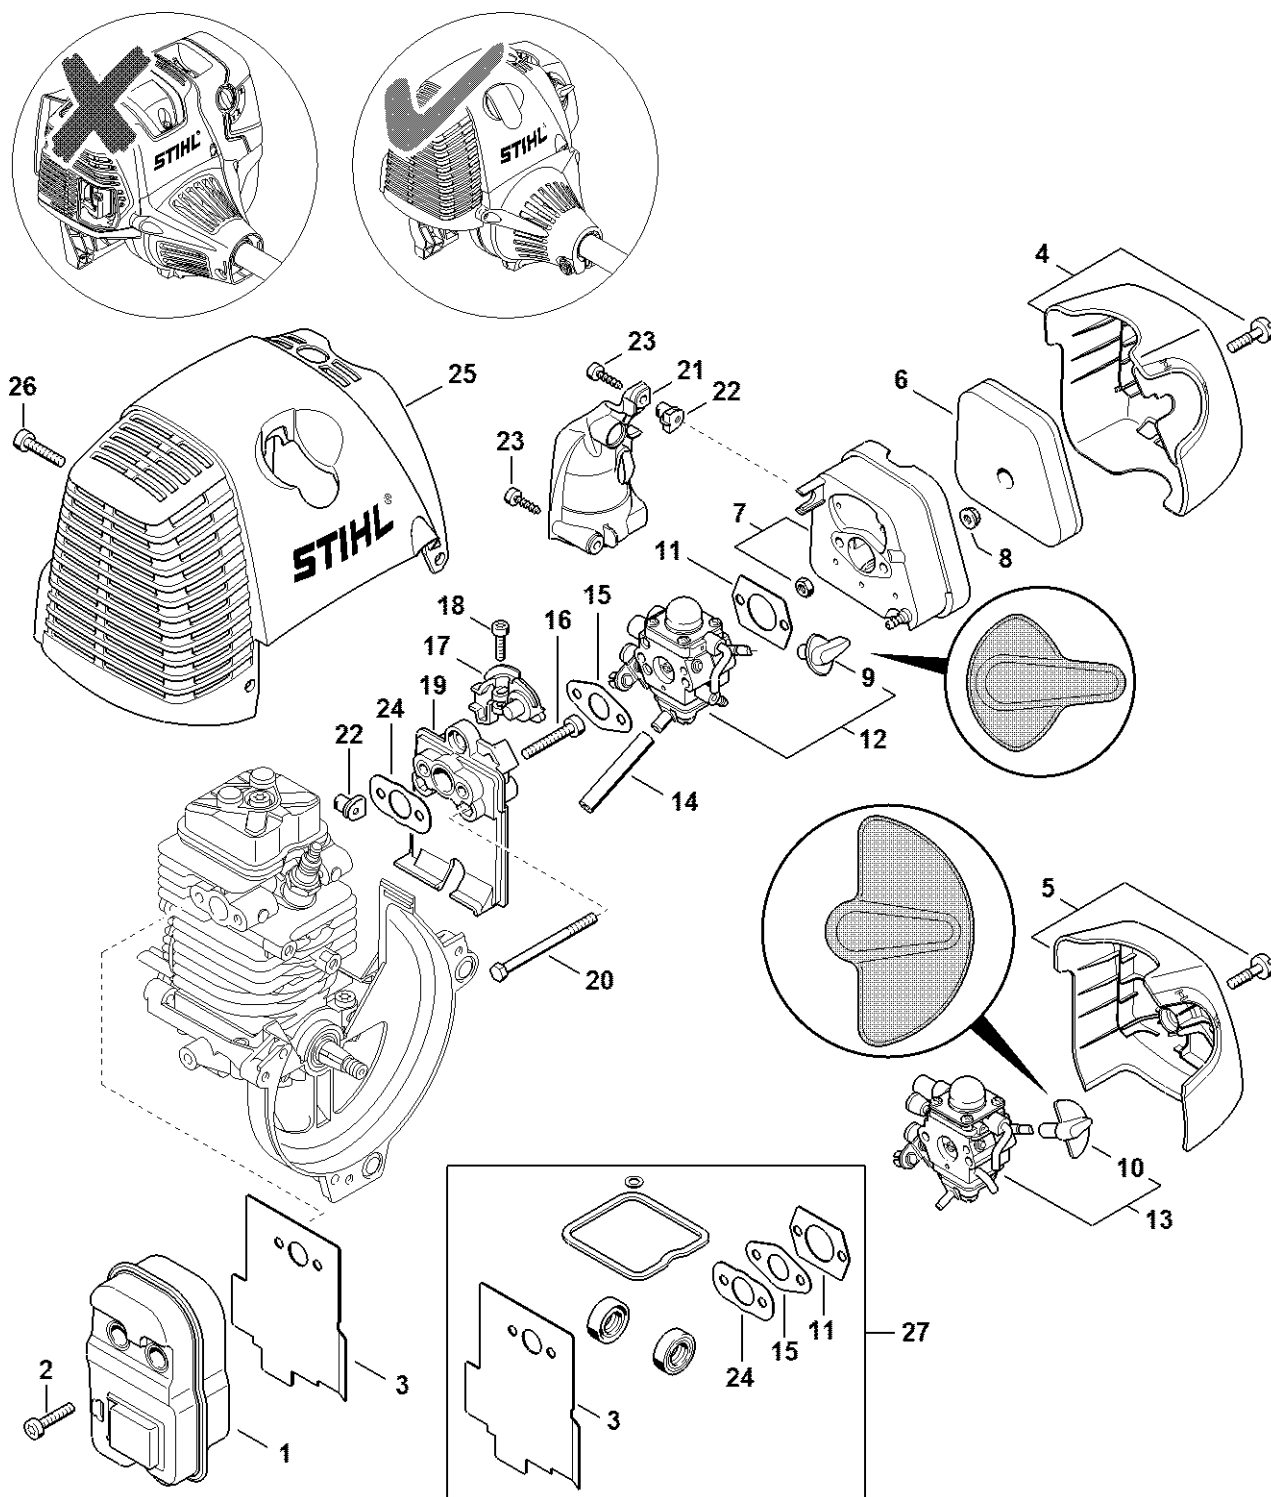

Tlumič výfuku, vzduchový filtr # 508613634

4180-GET-0379-AC

Tlumič výfuku, vzduchový filtr # 508613634

#	Číslo dílu	Popis	Množství	Obsahuje jeden nebo více článků	Poznámky
1	4180 140 0603	Tlumič	1		
2	9075 478 4159	Válcový šroub IS-D5x24	3		
3	4180 149 0600	Těsnění tlumiče	1		
4	4180 140 1006	Kryt filtru	1		
5	4180 140 1000	Kryt filtru	1		
6	4180 120 1800	Filtr	1		
7	4180 140 2805	Filtrační skříň	1		
8	9216 261 0700	Šestihranná matice M5	2		
9	4180 182 9502	Ovládací tlačítko	1		
10	4180 182 9500	Nastavovací knoflík	1		
11	4114 149 1205	Těsnění	1		
12	4180 120 0611	Karburátor C1Q-S174A	1	10	
13	4180 120 0604	Karburátor C1Q-S110E	1	11	
14	4180 141 8601	Impulzní hadice	1		
15	4140 129 0900	Těsnění	1		
16	9075 478 4167	Válcový šroub IS-D5x32	2		
17	4180 182 7601	Upínací díl	1		
18	9022 313 0680	Válcový šroub IS M4x16	1		
19	4180 120 2303	Mezipříruba	1	20	
20	9007 319 1135	Šestihranný šroub M5x65	2		
21	4180 123 0600	Vymáhání pohledávek	1		
22	9286 929 0030	Klipová matice 40x2,5x5	2		
23	9074 478 3025	Válcový šroub IS-P4x16	2		
24	4180 129 0900	Těsnění	1		
25	4180 080 1600	Kryt	1		
26	9075 478 4159	Válcový šroub IS-D5x24	3