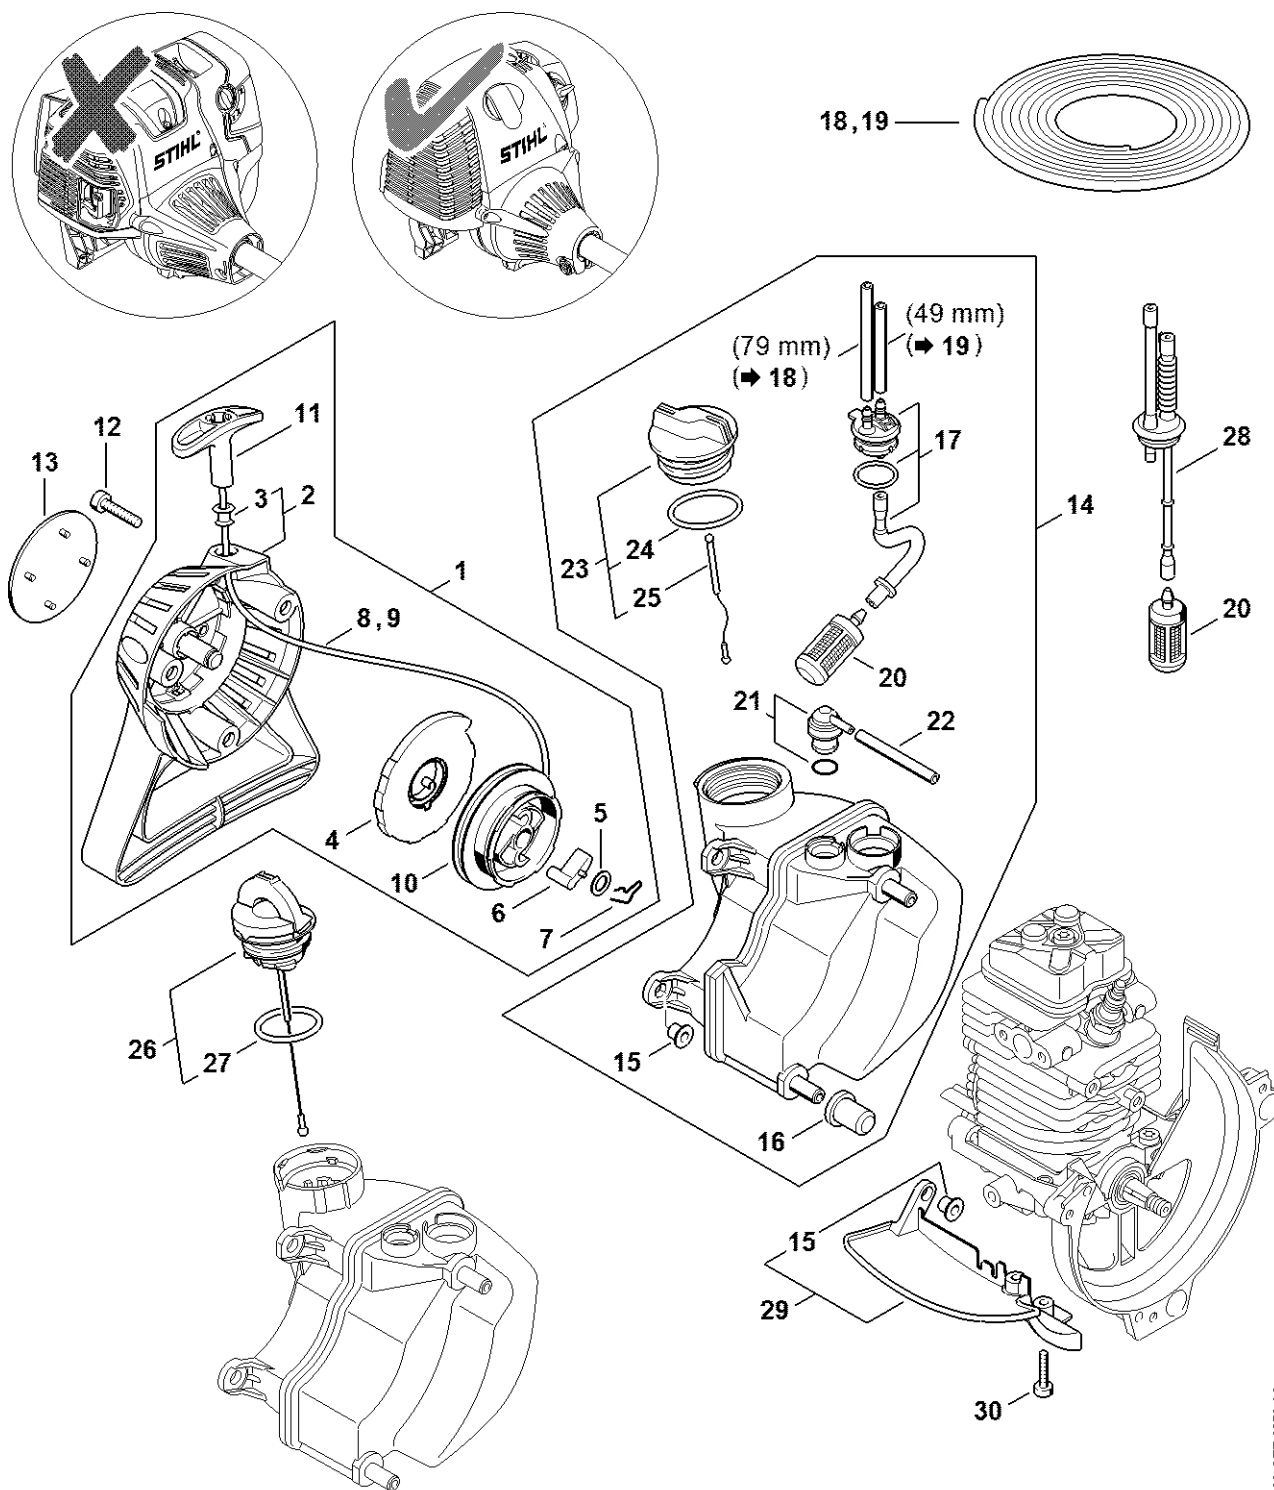

Startovací zařízení, palivová nádrž # 508613634

4180-GET-0378-A0

Startovací zařízení, palivová nádrž # 508613634

#	Číslo dílu	Popis	Množství	Obsahuje jeden nebo více článků	Poznámky
1	4180 190 4000	Odpalovací zařízení	1	2 - 11	
2	4180 190 0400	Kryt odpalovacího zařízení	1	3	
3	9416 868 6650	Nýt 6,5x0,5x8,8	1		
4	4180 190 0600	Vratná pružina	1		
5	0000 958 0923	Podložka	1		
6	4116 195 7200	Ráčna	1		
7	1118 195 3500	Pružina	1		
8	0000 195 8203	Spouštěcí lano Ø 3x850 mm	1		
9	0000 930 2208	Spouštěcí lano Ø 3 mm x 30,5 m	1		
9	0000 930 2211	Spouštěcí lano Ø 3 mm x 60,8 m	1		
10	4128 195 0400	Kladka na lano	1		
11	4140 195 3400	Rukojeť	1		
12	9075 478 4159	Válcový šroub IS-D5x24	3		
13	4182 967 1501	Identifikační štítek HT 101	1		
14	4180 350 0418	Palivová nádrž	1	15 - 25	
15	9991 003 5087	Pouzdro 7,5x6,8	3		
16	4180 352 8100	Vložka	2		
17	4180 350 1402	Spojovací díl	1		
18	0000 937 5004	Hadice 3,1 x 5,7 mm x 1 m, R5	1		
19	0000 930 2803	Hadice 3,1 x 5,7 mm x 1 m, R3	1		
19	0712 923 8004	Hadice 3,1 x 5,7 mm x 10 m, R3	1		
20	0000 350 3502	Sací filtr	1		
21	0000 350 5807	Odvzdušnění nádrže	1		
22	4119 141 8600	Hadice	1		
23	0000 350 0527	Zátka nádrže	1	24, 25	
24	9645 951 3890	O-kroužek 35x3-FPM 80	1