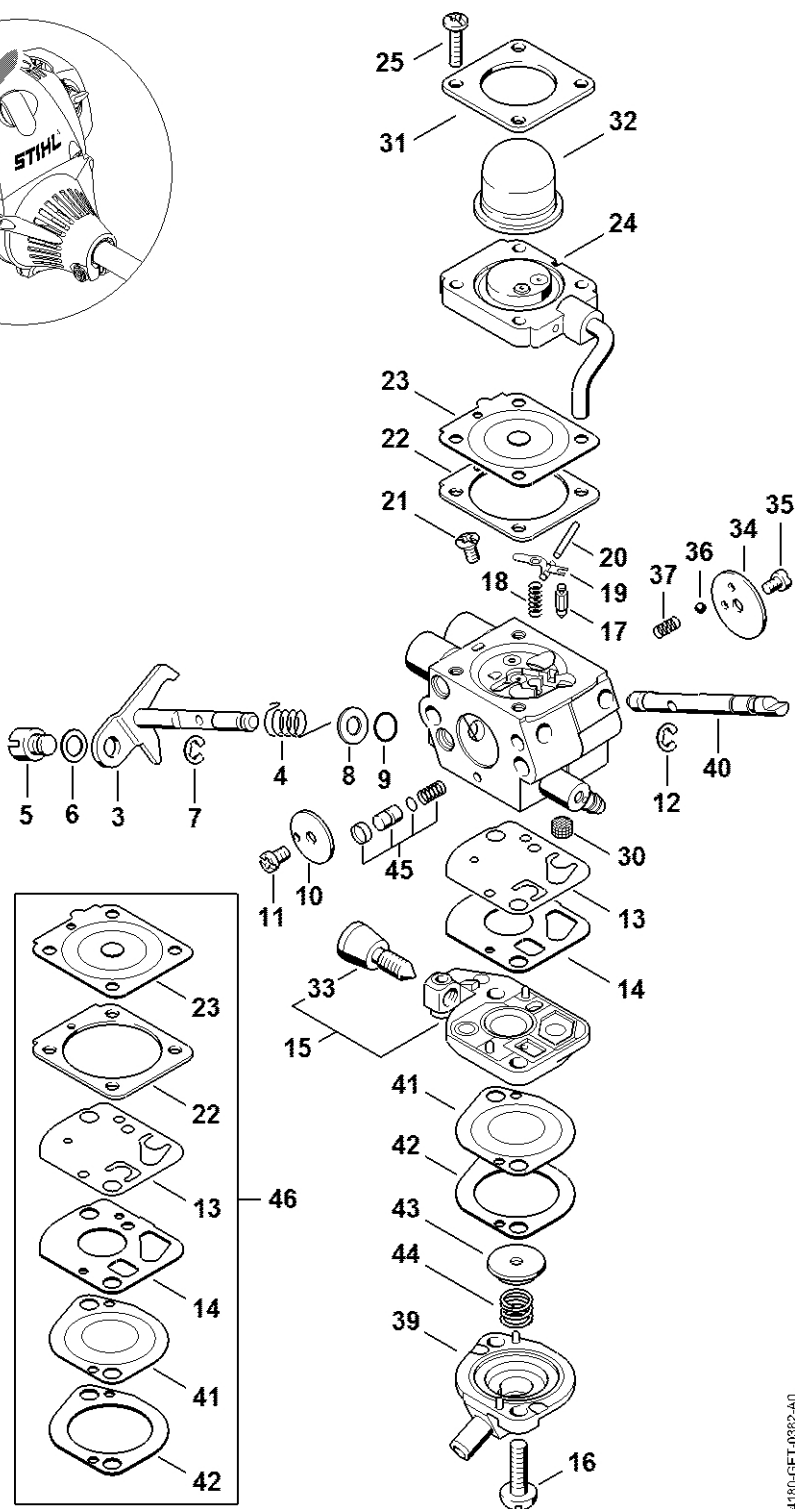

Karburátor C1Q-S174, C1Q-S131 # 508613634

4180-GET-0382-A0

Karburátor C1Q-S174, C1Q-S131 # 508613634

#	Číslo dílu	Popis	Množství	Obsahuje jeden nebo více článků	Poznámky
1	4180 120 0611	Karburátor C1Q-S174A	1	3 - 26, 28, 30 - 37, 39 - 45	
2	4180 120 0608	Karburátor C1Q-S131C	1	3 - 25, 27, 29 - 45	
3	4180 120 7105	Osa škrticí klapky s pákou	1		
4	4180 122 3005	Pružina	1		
5	4180 121 8900	Šroub	1		
6	4137 121 8600	Podložka	1		
7	1120 122 9000	Pojistný kroužek	1		
8	4180 121 8601	Podložka	1		
9	4180 122 3601	Těsnicí kroužek	1		
10	4180 121 3300	Motýlek	1		
11	1125 122 7403	Šrouby s kulatou hlavou	1		
12	1125 122 9001	Pojistný kroužek	1		
13	4180 121 4800	Membrána čerpadla	1		
14	4180 129 0901	Těsnění čerpadla	1		
15	4180 120 2602	Kryt čerpadla	1	33	
16	4180 122 7101	Šroub	2		
17	Z000 018 Z000	Vstupní tryska	1		
18	1120 122 3004	Oblast	1		
19	1125 121 5000	Páka pro nastavení přívodu	1		
20	1120 121 9200	Osa	1		
21	1120 122 6600	Šrouby s přírubou	1		
22	4180 129 0902	Nastavovací podložka	1		
23	4314 121 4700	Nastavovací membrána	1		
24	4180 120 2207	Příruba	1		
25	4226 122 7100	Šroub	4		
26	4180 122 6705	Šroub H pro vysoké otáčky	1