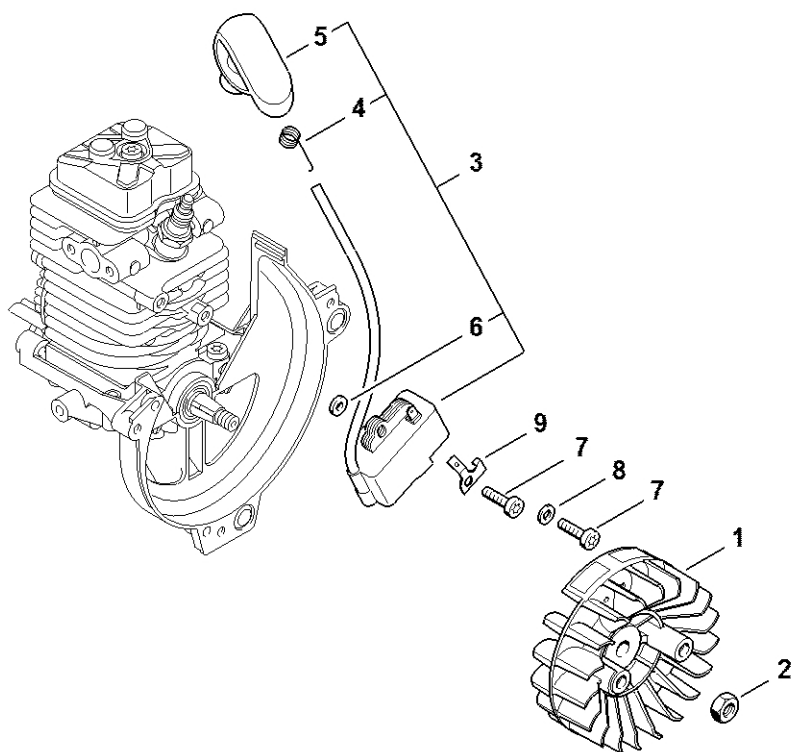

Zapalovací zařízení # 508613634

4180-GET-0360-A0

Zapalovací zařízení # 508613634

#	Číslo dílu	Popis	Množství	Obsahuje jeden nebo více článků	Poznámky
1	4180 400 1200	Rotor	1		
2	9210 261 1140	Šestihranná matice M8x1	1		
3	4180 400 1308	Zapalovací modul	1	4 - 6	
4	0000 998 0604	Ohnutá pružina	1		
5	4180 405 1000	Kontakt zapalovacího kabelu	1		
6	4180 404 9300	Podložka	2		
7	9075 478 3018	Válcový šroub IS-D4x18	2		
8	9291 021 0100	Podložka 4,3	1		
9	4180 431 2100	Zásuvná lišta	1