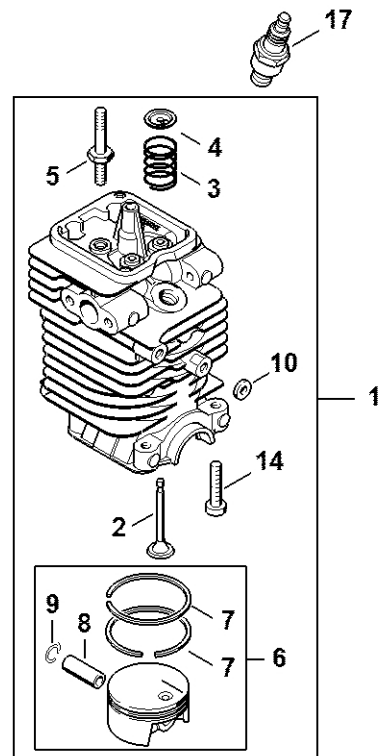

Válec, spodní kryt # 508613634

4180-GET-0376-A0

Válec, spodní kryt # 508613634

#	Číslo dílu	Popis	Množství	Obsahuje jeden nebo více článků	Poznámky
1	4180 020 1205	Válec s pístem Ø 40 mm	1	2 - 10, 14	
2	4180 025 2002	Ventil	2		
3	4180 025 1600	Pružina ventilu	2		
4	4180 025 3000	Sponka pružiny	2		
5	4180 038 1700	Šroub s přírubou M5	2		
6	4180 030 2001	Píst Ø 40 mm	1	7 - 9	
7	4180 034 3000	Pístní kroužek Ø 40x1,2 mm	2		
8	4137 034 1500	Osa pístu 8x5x22	1		
9	9463 650 0805	Zajišťovací prstenec 8x0,7	2		
10	4180 404 9300	Podložka	2		
11	4180 030 0410	Kliková hřídel	1		
12	9639 003 1231	Těsnicí kroužek 12x22x7	2		
13	4180 021 2500	Spodní kryt	1		
14	9075 478 4159	Válcový šroub IS-D5x24	4		
15	4223 195 0600	Startovací kolečko	1		
16	9210 261 1140	Šestihránná matice M8x1	1		
17	0000 400 7009	Svíčka Bosch USR7AC	1		
18	4180 182 0700	Pouzdro	1		
19	0783 830 2000	Trubka s těsnicí pastou HT červená	1		
20	4180 007 1006	Sada těsnění	1	12	