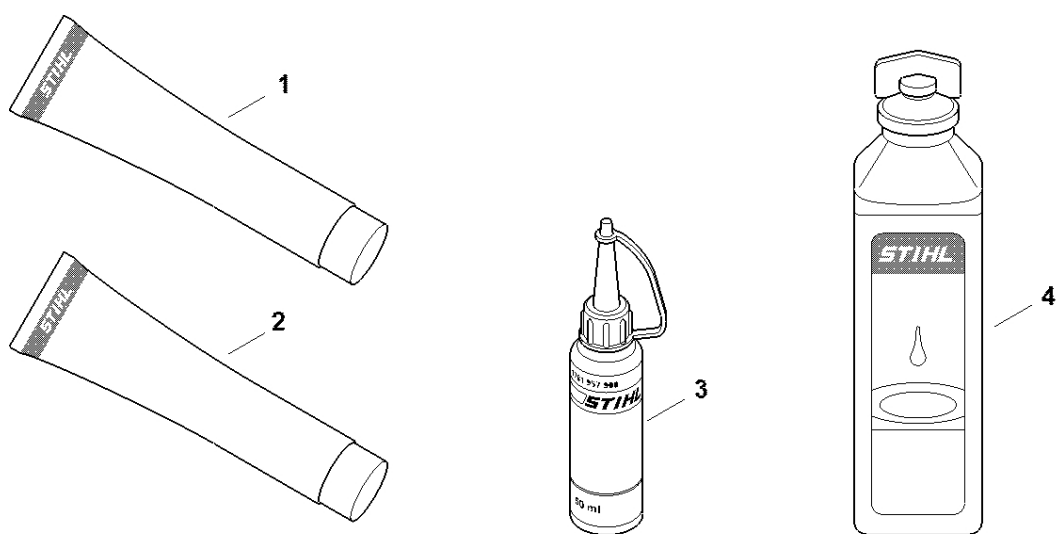

Různé maziva a tuk

0000-GET-0169-A0

Různé maziva a tuk

#	Číslo dílu	Popis	Množství	Obsahuje jeden nebo více článků	Poznámky
1	0781 120 1021	Mazivo pro reduktory Mulltilub 40 g Tuba	1		
1	0781 120 1109	Multifunkční mazivo 80 g	1		
1	0781 120 1110	Multifunkční mazivo 225 g	1		
2	0783 830 2000	Trubka s těsnicí pastou HT červená	1		
3	0781 957 9000	Antifrikční prostředek OH 723	1		
4	0781 319 8401	HP 100 ml	1		
4	0781 319 8052	HP Super 100 ml	1		
4	0781 319 8060	HP Ultra 100 ml	1