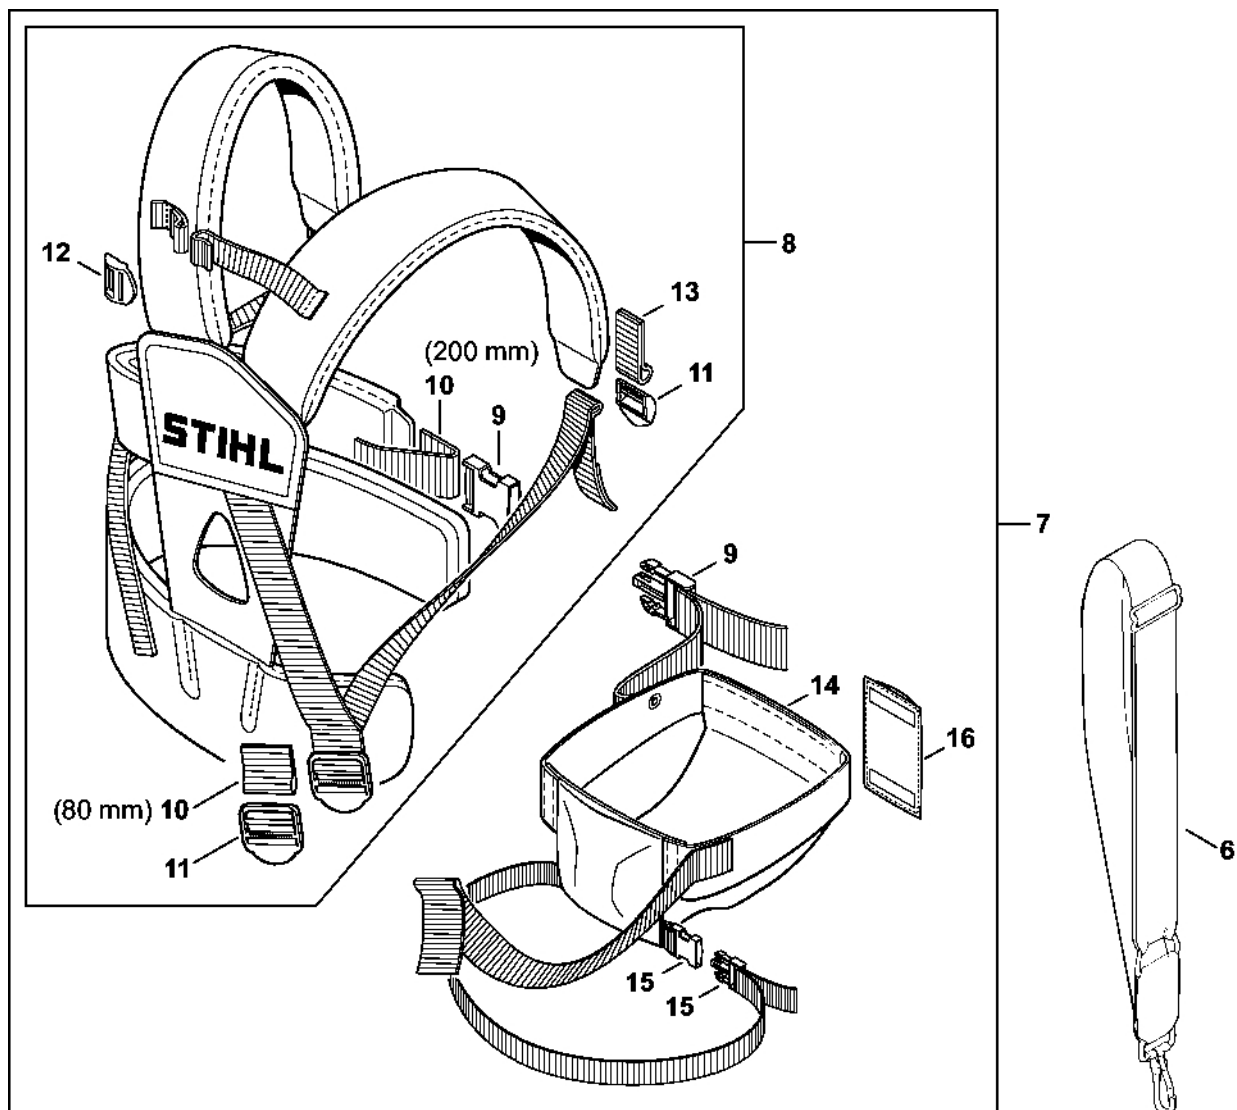

Nářadí, dvojitá ramenní popru

4162-GET-0109-A0

Nářadí, dvojitá ramenní popru

#	Číslo dílu	Popis	Množství	Obsahuje jeden nebo více článků	Poznámky
1	0000 890 3400	Víceúčelový klíč	1		
2	0812 370 1000	Šroubovák T27x120x70	1		
3	0000 890 2300	Šroubovák	1		
4	0000 891 0810	Sáček na nářadí	1		
5	0000 884 0307	Ochranné brýle	1		neplatí pro Argentinu
6	4130 710 9000	Popruh	1		
7	4138 710 9001	HT postroj	1	8 - 16	
8	4134 710 9004	Postroj	1	9 - 13	
9	4134 710 6401	Zapínání	1		
10	0000 930 2242	Popruh 38 mm x 5 m	1		
11	4134 718 6300	Nastavitelná spona	1		
12	4203 792 7200	Regulační smyčka	3		
13	0000 930 2241	Popruh 25 mm x 10 m	1		
14	4138 790 2802	Košík	1	15, 16	
15	4138 710 6400	Zavření	1		
16	4138 718 6400	Čalounění	1