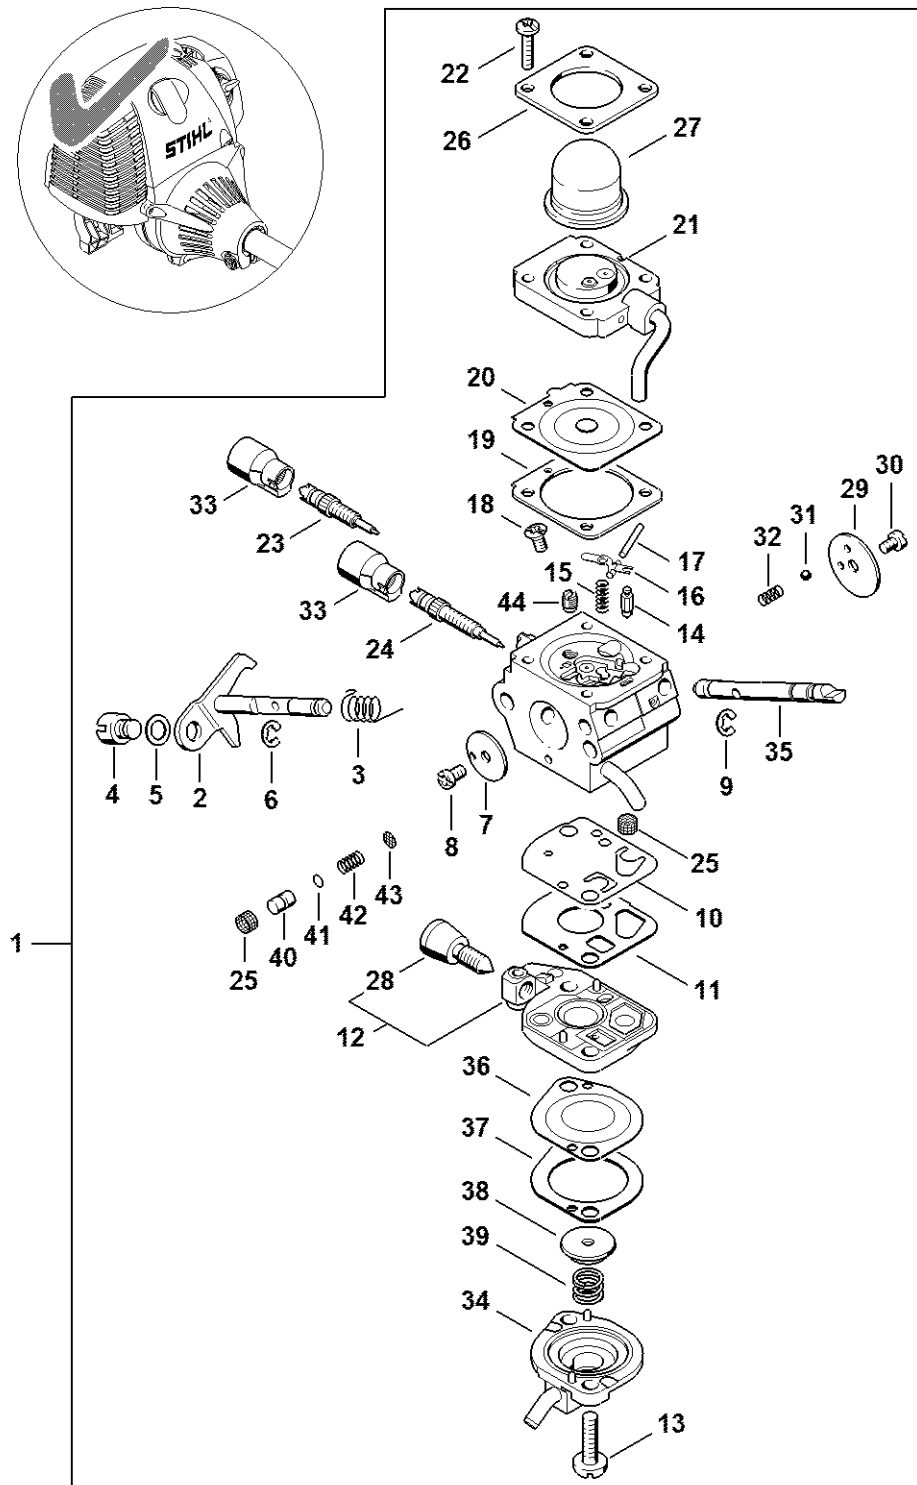

Karburátor C1Q-S88 # 268790629 (03.2006)

4180-GET-0384-A0

Karburátor C1Q-S88 # 268790629 (03.2006)

#	Číslo dílu	Popis	Množství	Obsahuje jeden nebo více článků	Poznámky
1	4180 120 0603	Karburátor C1Q-S88	1	2 - 44	
2	4180 120 7100	Osa škrticí klapky s pákou	1		
3	4180 122 3000	Ressort	1		
4	4128 121 8901	Šroub	1		
5	4137 121 8600	Podložka	1		
6	1120 122 9000	Pojistný kroužek	1		
7	4180 121 3300	Křídlová matice	1		
8	1125 122 7403	Šrouby s kulatou hlavou	1		
9	1125 122 9001	Pojistný kroužek	1		
10	4180 121 4800	Membrána čerpadla	1		
11	4180 129 0901	Těsnění čerpadla	1		
12	4180 120 2600	Kryt čerpadla	1	28	
13	4180 122 7101	Šroub	2		
14	Z000 018 Z000	Vstupní tryska	1		
15	1123 122 3001	Pružina	1		
16	1125 121 5000	Páka pro nastavení přívodu	1		
17	1120 121 9200	Osa	1		
18	1120 122 6600	Šrouby s přírubou	1		
19	4180 129 0902	Nastavovací podložka	1		
20	4314 121 4700	Nastavovací membrána	1		
21	4180 120 2206	Příruba	1		
22	4226 122 7100	Šroub	4		
23	4229 122 6701	Šroub H pro vysoké otáčky	1		
24	4180 122 6800	Šroub L pro bohatou směs při volnoběhu	1		
25	1120 121 7800	Síto	2		
26	4140 121 0800	Víko	1