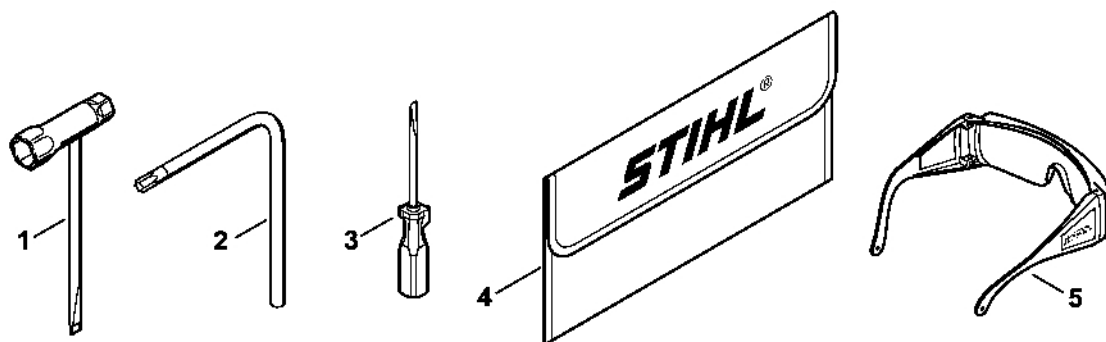

Nářadí, dvojitá ramenní popru

4162-GET-0109-A0

Nářadí, dvojitá ramenní popru

#	Číslo dílu	Popis	Množství	Obsahuje jeden nebo více článků	Poznámky
1	0000 890 3400	Víceúčelový klíč	1		
2	0812 370 1000	Šroubovák T27x120x70	1		
3	0000 890 2300	Šroubovák	1		
4	0000 891 0810	Sáček na nářadí	1		
5	0000 884 0307	Ochranné brýle	1		neplatí pro Argentinu
6	4130 710 9000	Popruh	1		
7	4138 710 9001	HT postroj	1	8 - 16	
8	4134 710 9004	Postroj	1	9 - 13	
9	4134 710 6401	Zapínání	1		
10	0000 930 2242	Popruh 38 mm x 5 m	1		
11	4134 718 6300	Nastavitelná spona	1		
12	4203 792 7200	Regulační smyčka	3		
13	0000 930 2241	Popruh 25 mm x 10 m	1		
14	4138 790 2802	Košík	1	15, 16	
15	4138 710 6400	Zavření	1		
16	4138 718 6400	Čalounění	1