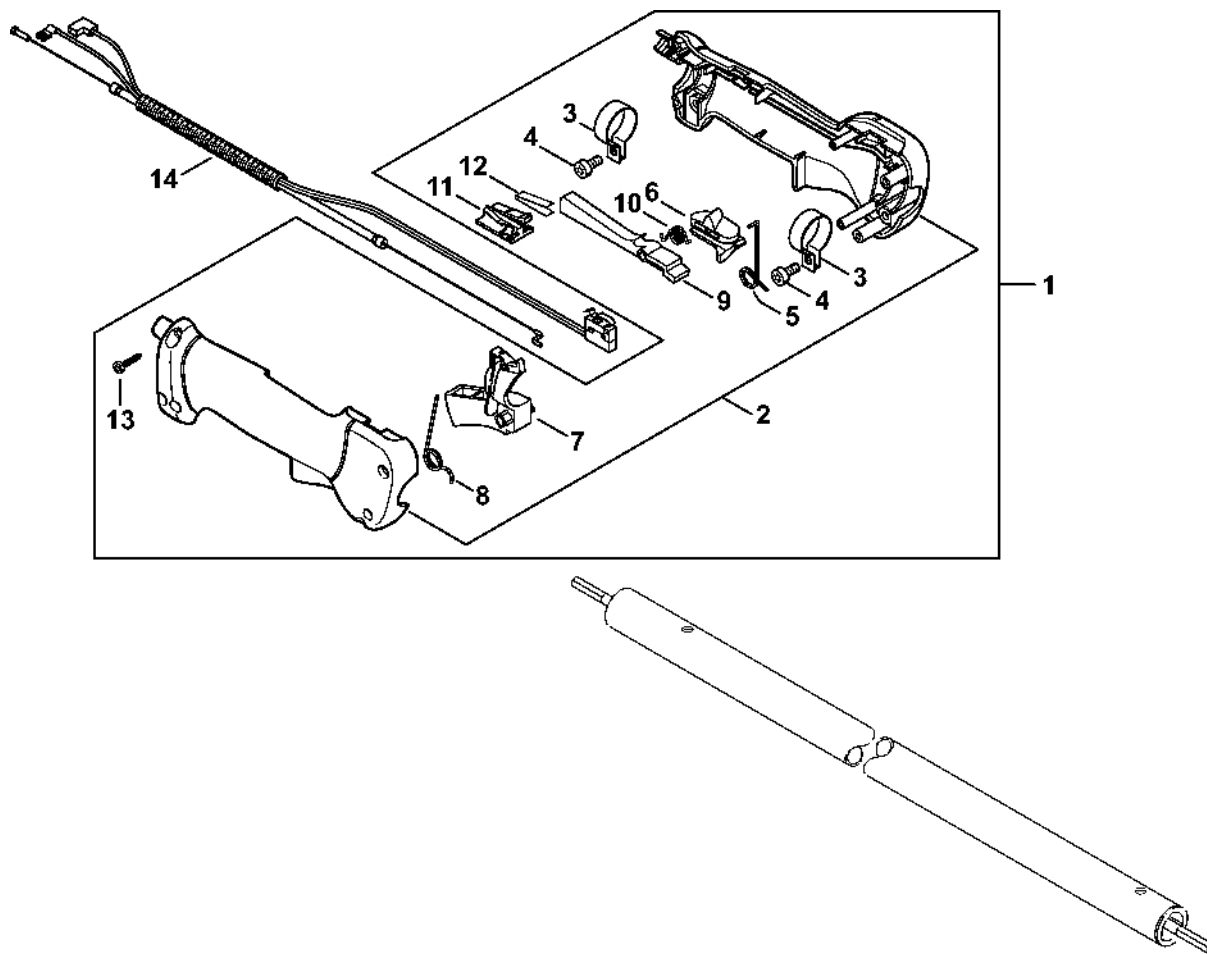

4182-GET-0095-A0

#	Číslo dílu	Popis	Množství	Obsahuje jeden nebo více článků	Poznámky
1	4137 790 1307	Ovládací rukojeť	1	2 - 13	
2	4137 790 0300	Rukojeť	1		
3	4137 791 9400	Svorka	2		
4	9022 341 0960	Válcový šroub IS-M5x12	2		
5	4137 182 4505	Ohnutá pružina	1		
6	4137 182 1701	Kombinovaný posuvník	1		
7	4137 182 1001	Páčka plynu	1		
8	4137 182 4504	Ohnutá pružina	1		
9	4137 182 0802	Zarážková páka	1		
10	4128 182 4501	Ohnutá pružina	1		
11	4128 793 3000	Posuvník	1		
12	4128 791 3100	Pružina	1		
13	9074 478 3025	Válcový šroub IS-P4x16	4		
14	4180 180 1150	Kabel pro ovládání plynu	1