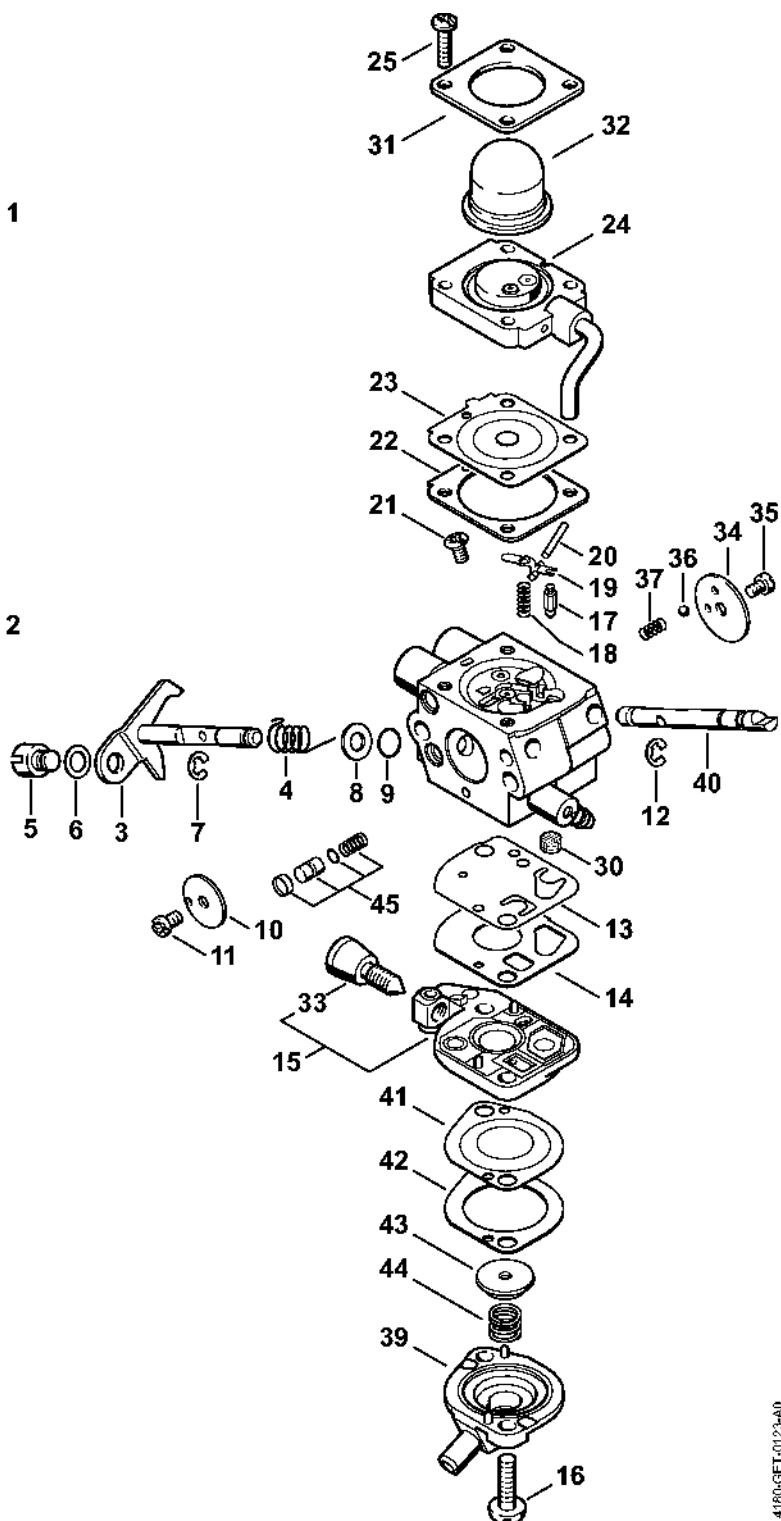

4160-GET-0123-A0