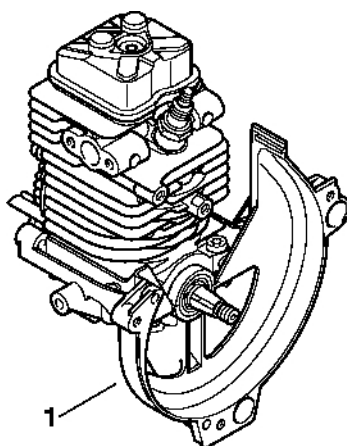

Motorový blok Ø 40

mm

#	Číslo dílu	Popis	Množství	Obsahuje jeden nebo více článků	Poznámky
27	4180 025 1100	Víčko ventilu	1		
28	9022 346 1070	Válcový šroub IS-M5x30	1		
29	9636 815 0270	Těsnicí kroužek 5x9x1	1		
30	4180 141 8601	Impulzní hadice	1		
31	4180 149 0600	Těsnění tlumiče	1		
32	4114 149 1205	Těsnění	1		
33	4140 129 0900	Těsnění	1		
34	4180 129 0900	Těsnění	1		
35	4180 121 0801	Víko	1		
36	0783 830 2000	Trubka s těsnicí pastou HT červená	1		

9912ET009 SC