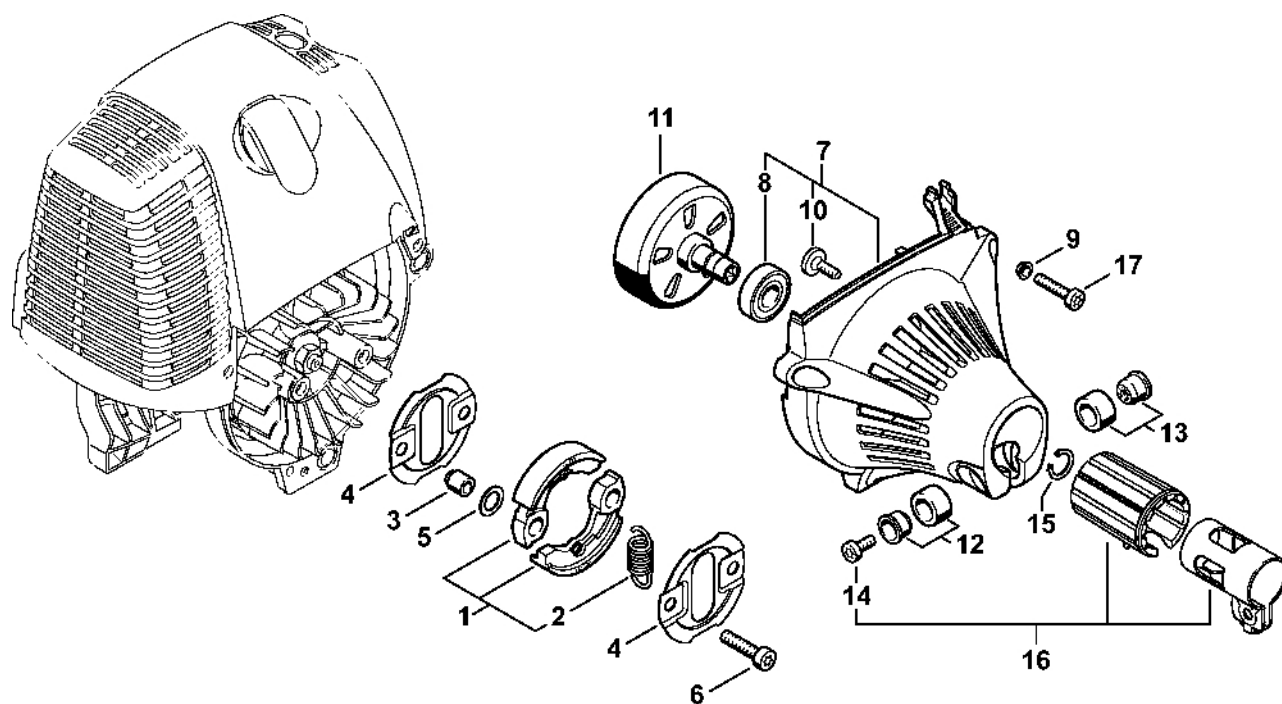

Spojka, kryt ventilátoru

4182-GET-0094-A0

Spojka, kryt ventilátoru

#	Číslo dílu	Popis	Množství	Obsahuje jeden nebo více článků	Poznámky
1	4180 160 2000	Spojka	1	2	
2	0000 997 5902	Napínací pružina	1		
3	0000 961 0601	Prsten	2		
4	4180 162 1000	Krycí podložka	2		
5	0000 958 1000	Podložka 16x10x0,5	2		
6	9022 341 1350	Válcový šroub IS-M6x25	2		
7	4180 080 1809	Kryt ventilátoru	1	8, 10	
8	9503 003 6462	Kuličkové ložisko s drážkou 6201-2Z	1		
9	9416 868 6510	Trubkový nýt 6,5x0,5x3,0	3		
10	0000 951 1105	Válcový šroub IS-P5x14	1		
11	4180 160 2900	Spojková skříň	1		
12	4180 790 7205	Pouzdro	1		
13	4180 790 7200	Pouzdro	1		
14	9022 341 0980	Válcový šroub IS-M5x16	1		
15	9455 621 1130	Pojistný kroužek 12x1	1		
16	4180 790 4700	Svěrka	1	14	
17	9075 478 4159	Válcový šroub IS-D5x24	3