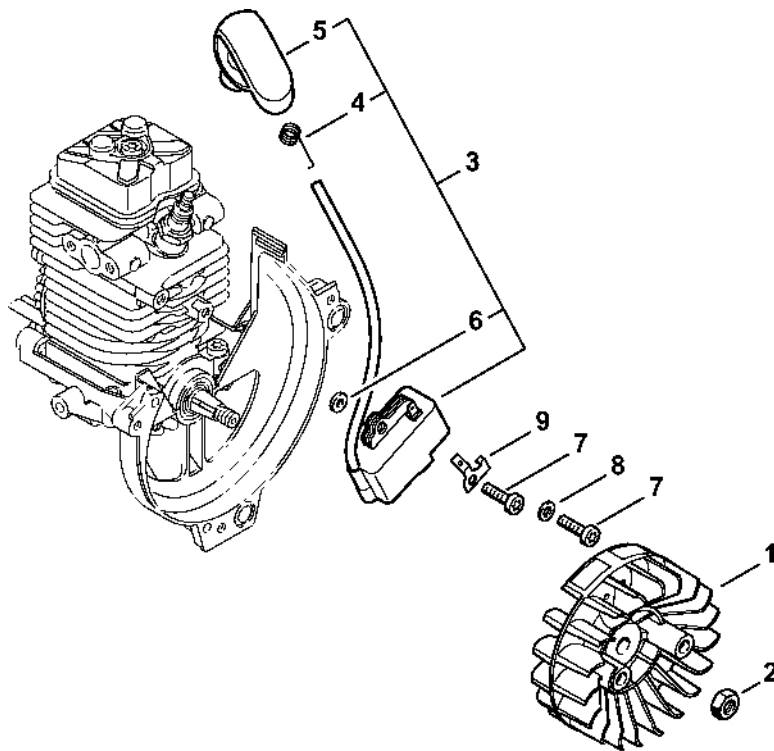

Zapalovací zařízení

4182-GET-0095-A0

Zapalovací zařízení

#	Číslo dílu	Popis	Množství	Obsahuje jeden nebo více článků	Poznámky
1	4180 400 1200	Rotor	1		
2	9210 261 1140	Šestihranná matice M8x1	1		
3	4180 400 1308	Zapalovací modul	1	4 - 6	
4	0000 998 0604	Ohnutá pružina	1		
5	4180 405 1000	Kontakt zapalovacího kabelu	1		
6	4180 404 9300	Podložka	2		
7	9075 478 3018	Válcový šroub IS-D4x18	2		
8	9291 021 0100	Podložka 4,3	1		
9	4180 431 2100	Zásuvná jazýčková spojka	1