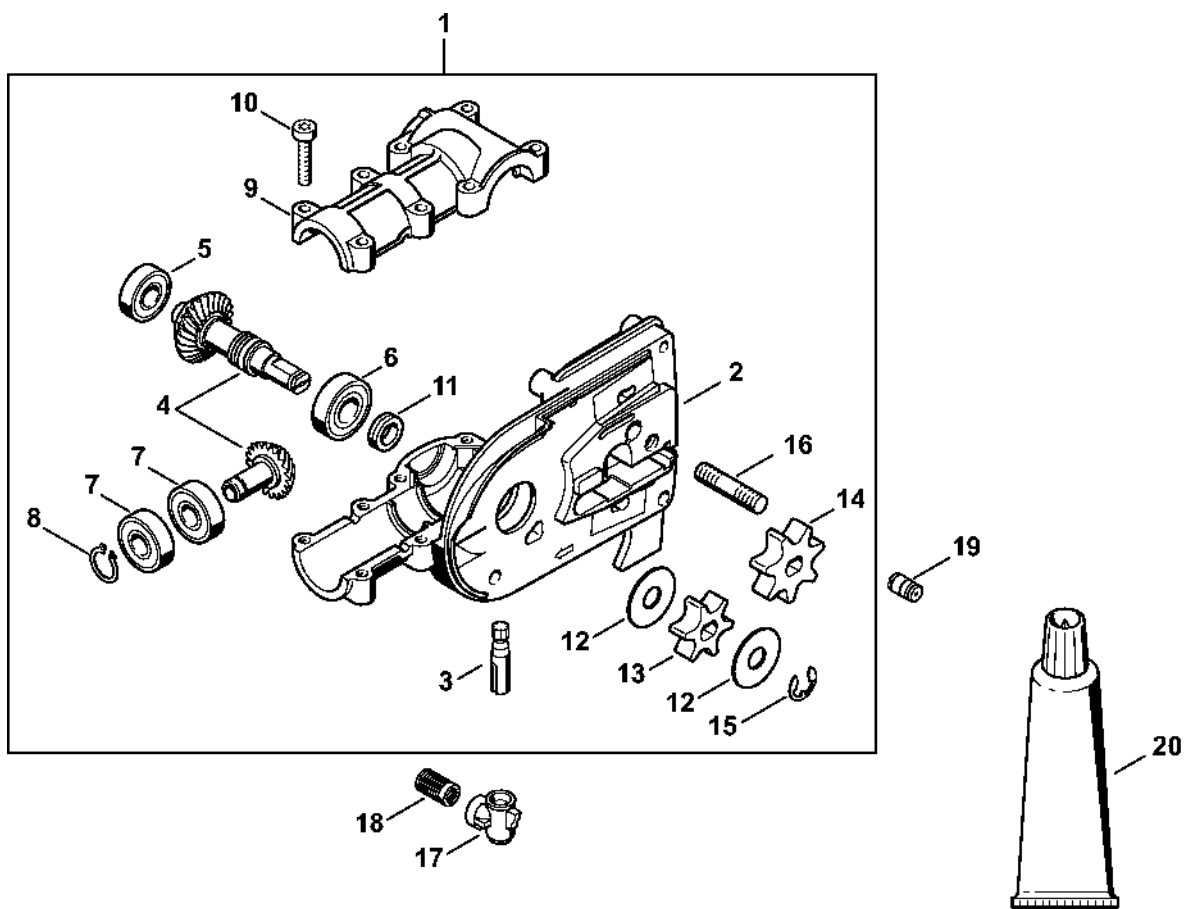

Reduktor (11.2005)

4182-GET-0106-A0

Reduktor (11.2005)

#	Číslo dílu	Popis	Množství	Obsahuje jeden nebo více článků	Poznámky
1	4182 640 0116	Redukční ventil	1	2 - 16	
2	4182 641 0300	Kryt reduktoru	1		
3	4138 640 3200	Olejoyé čerpadlo	1		
4	4138 640 7303	Sada ozubených kol 1,27	1		
5	9503 003 9860	Kuličkové ložisko s drážkou 609-2RS	1		
6	9503 003 5190	Kuličkové ložisko s drážkou 6001-2RS	1		
7	9503 003 5030	Kuličkové ložisko s drážkou 6000-2RS	2		
8	9455 621 0850	Pojistný kroužek 10x1	1		
9	4138 641 0400	Kryt reduktoru	1		
10	9022 371 1050	Válcový šroub IS-M5x25	8		
11	4138 642 8200	Kroužek	1		
12	0000 958 0506	Podložka	2		
13	4138 642 1201	Ozubené kolo 3/8" Picco 6D	1		
14	1206 642 1301	Ozubené kolo 3/8" Picco 7D	1		
15	9460 624 0801	Zajišťovací kroužek 8x1,3	1		
16	0000 953 1402	Závitový čep M8	1		
17	4138 353 2700	Spojovací díl	1		
18	1117 647 6801	Síto	1		
19	1128 640 9100	Ventil	1		
20	0783 830 2000	Trubka s těsnicí pastou HT červená	1		
21	0781 120 1118	Mazivo pro reduktor 225 g	1