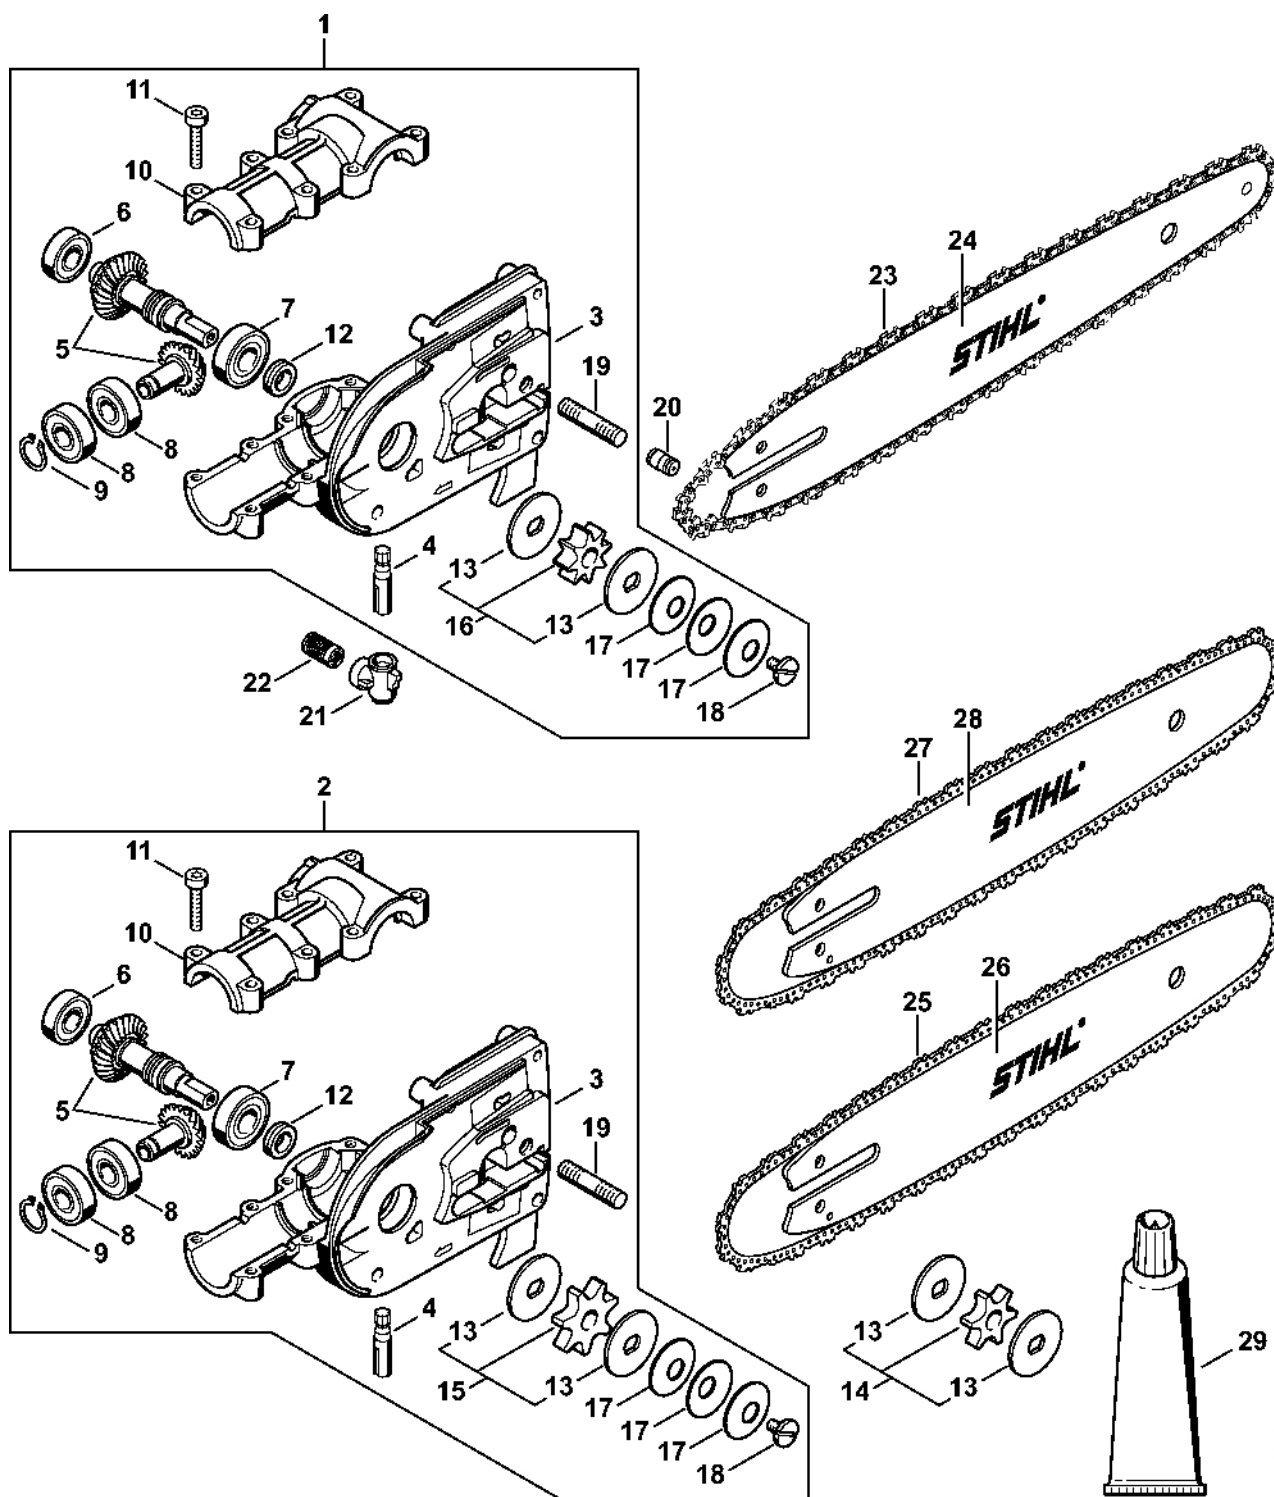

Reduktor (38.2016)

4162-GET-0107-A0

Reduktor (38.2016)

#	Číslo dílu	Popis	Množství	Obsahuje jeden nebo více článků	Poznámky
1	4182 640 0127	Redukční ventil	1	3 - 13, 16 - 19	
2	4182 640 0126	Reduktor	1	3 - 15, 17 - 19	
3	4182 641 0300	Kryt reduktoru	1		
4	4138 640 3200	Olejevé čerpadlo	1		
5	4182 640 7303	Sada ozubených kol 1,27	1		
6	9503 003 9860	Kuličkové ložisko s drážkou 609-2RS	1		
7	9503 003 5190	Kuličkové ložisko s drážkou 6001-2RS	1		
8	9503 003 5030	Kuličkové ložisko s drážkou 6000-2RS	2		
9	9455 621 0850	Pojistný kroužek 10x1	1		
10	4138 641 0400	Kryt reduktoru	1		
11	9022 371 1050	Válcový šroub IS-M5x25	8		
12	4138 642 8201	Prsten	1		
13	4182 162 8900	Podložka	2		
14	0000 640 2001	Ozubené kolo 1/4"P 8 zubů	1	13	
15	0000 640 2002	Ozubené kolo 3/8"P 6 zubů	1	13	
16	0000 640 2003	Ozubené kolo 3/8"P 7 zubů	1	13	
17	9485 648 1694	Podložka Belleville 28x10,2x1,25	3		
18	1208 162 4200	Šroub s přírubou	1		
19	0000 953 1402	Závitový čep M8	1		
20	1128 640 9100	Ventil	1		
21	4138 353 2700	Spojovací díl	1		
22	1117 647 6801	Síto	1		
23	3670 000 0064	71PM3 řetěz Picco Micro	1		
24	3005 008 3405	Vodítko řetězu 30 cm/12" 1,1 mm/0,043" 1/4"P	1		
25	3610 000 0044	61PMM3 řetěz Picco Micro Mini 3	1