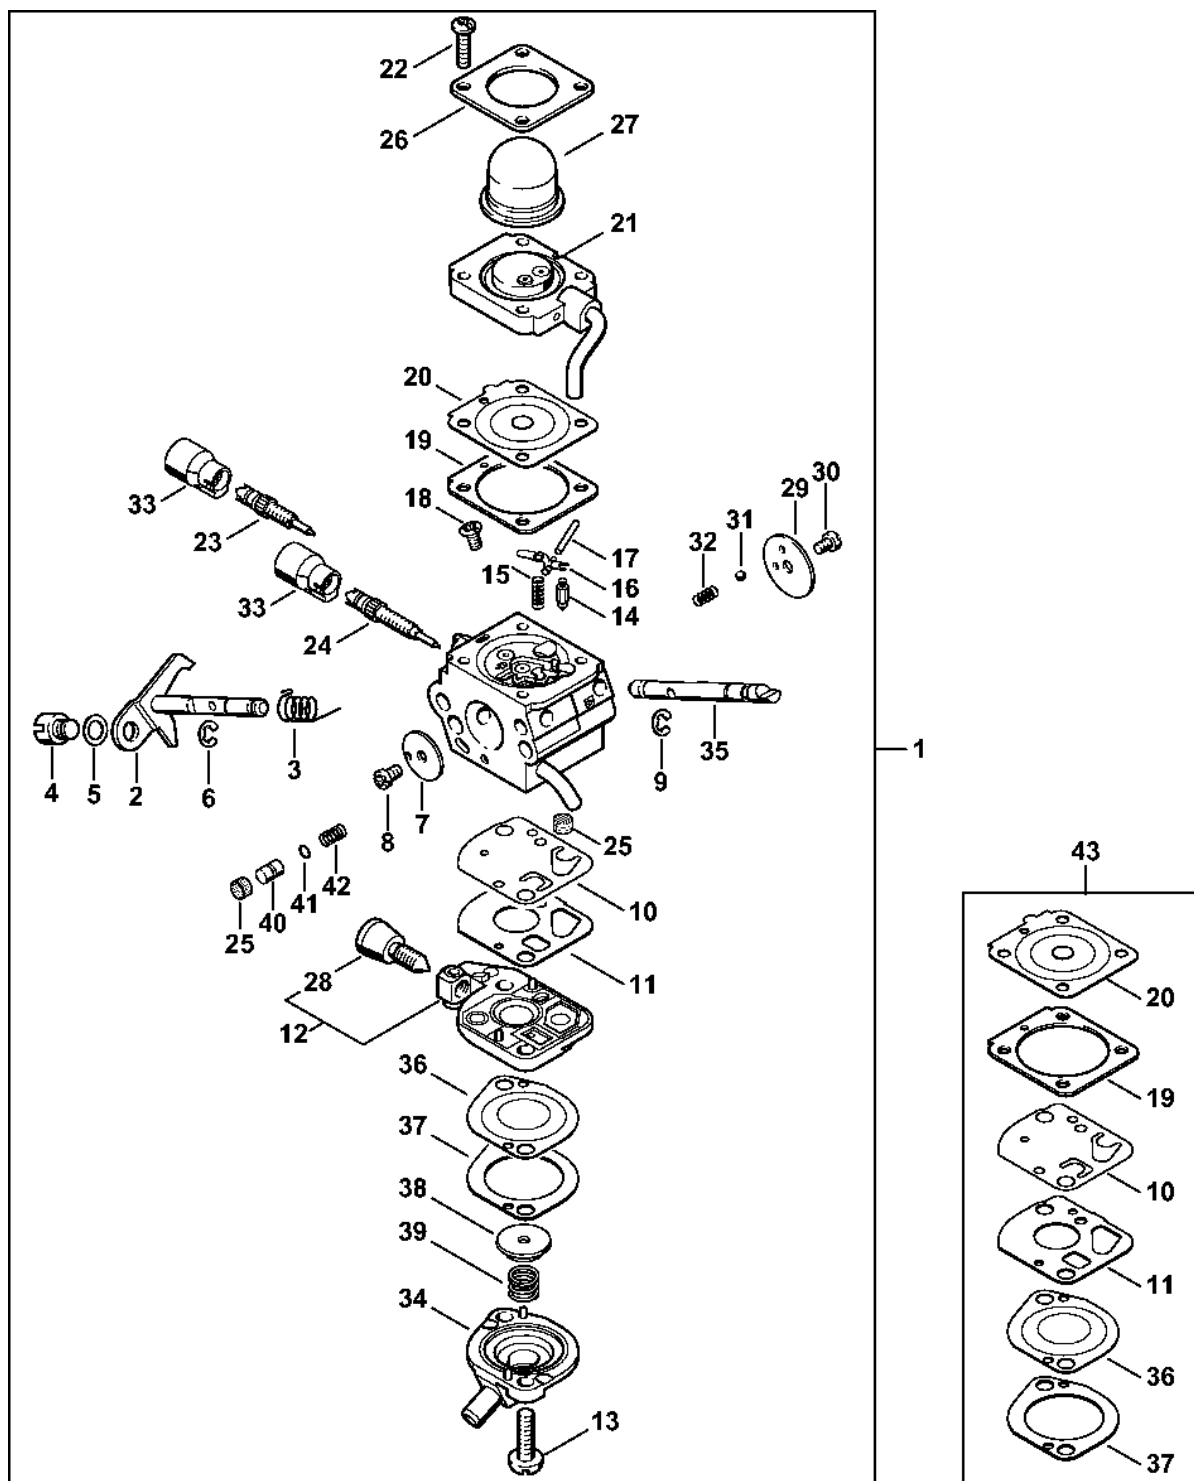

Karburátor C1Q-S110 (43.2008)

4180-GET-0124-A0

Karburátor C1Q-S110 (43.2008)

#	Číslo dílu	Popis	Množství	Obsahuje jeden nebo více článků	Poznámky
1	4180 120 0604	Karburátor C1Q-S110E	1	2 - 42	
2	4180 120 7102	Motýlová osa s pákou	1		
3	4180 122 3000	Pružina	1		
4	4128 121 8901	Šroub	1		
5	4137 121 8600	Podložka	1		
6	1120 122 9000	Pojistný kroužek	1		
7	4180 121 3300	Křídlo	1		
8	1125 122 7403	Šrouby s kulatou hlavou	1		
9	1125 122 9001	Pojistný kroužek	1		
10	4180 121 4800	Membrána čerpadla	1		
11	4180 129 0901	Těsnění čerpadla	1		
12	4180 120 2602	Kryt čerpadla	1	28	
13	4180 122 7101	Šroub	2		
14	Z000 018 Z000	Vstupní tryska	1		
15	1120 122 3004	Pružina	1		
16	1125 121 5000	Páka pro nastavení přívodu	1		
17	1120 121 9200	Osa	1		
18	1120 122 6600	Šrouby s přírubou	1		
19	4180 129 0902	Nastavovací těsnění	1		
20	4314 121 4700	Nastavovací membrána	1		
21	4180 120 2207	Příruba	1		
22	4226 122 7100	Šroub	4		
23	4180 122 6701	Šroub H pro vysoké otáčky	1		
24	4180 122 6802	Šroub L pro bohatou směs při volnoběhu	1		
25	1120 121 7800	Síto	2		
26	4140 121 0800	Víko	1