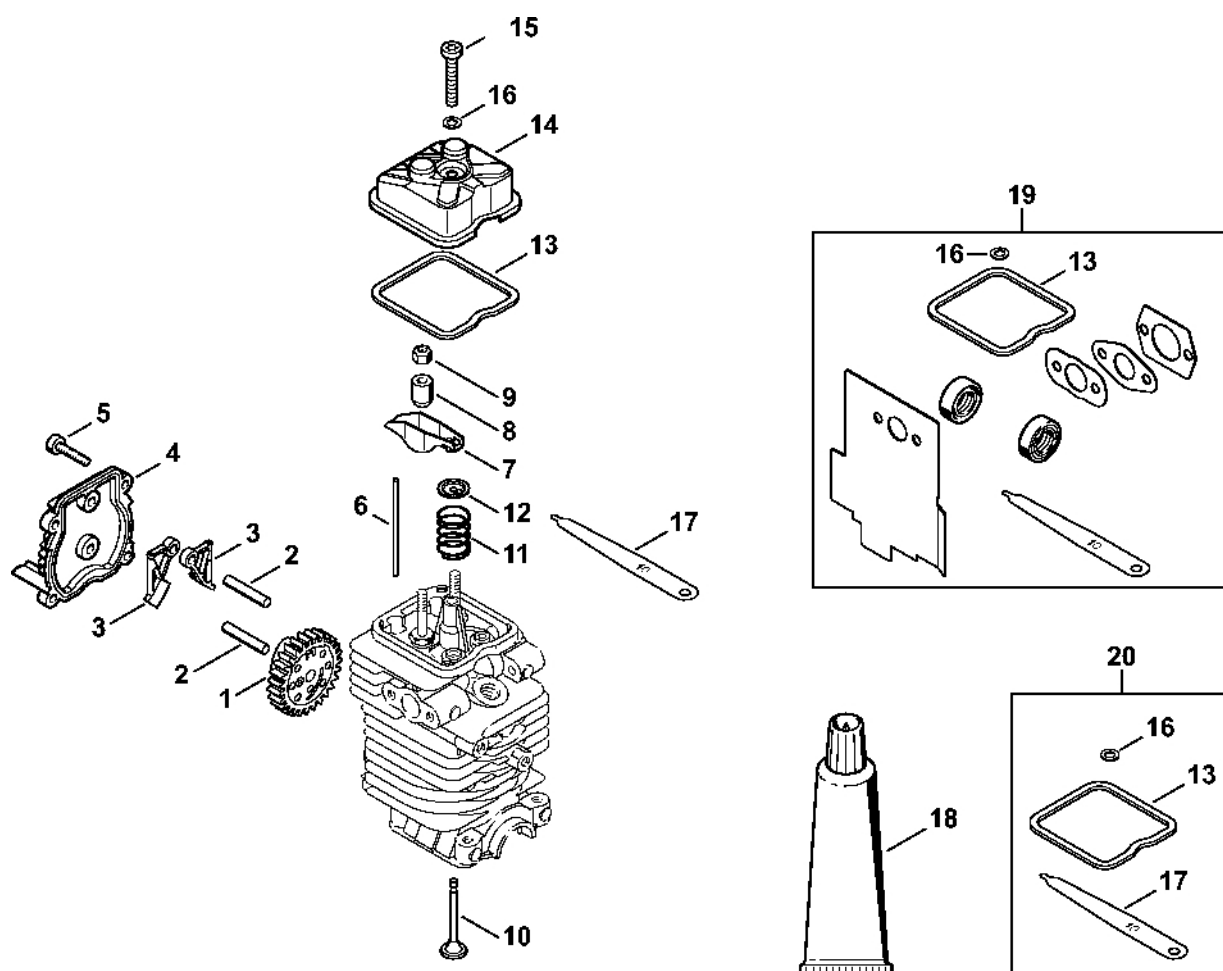

Rozvod pomocí ventilů nebo ventilové ovládání

4162-GET-0091-A0

Rozvod pomocí ventilů nebo ventilové ovládání

#	Číslo dílu	Popis	Množství	Obsahuje jeden nebo více článků	Poznámky
1	4180 030 1800	Vačkové kolo	1		
2	4180 038 0803	Šroub 5x26,5	2		
2	4180 038 0801	Šroub 5x28	2		
3	4180 038 1900	Kyvné rameno	2		
4	4180 038 1300	Kryt	1		
5	9075 478 3018	Válcový šroub IS-D4x18	4		
6	4180 038 2600	Tlačný čep vahadla	2		
7	4282 038 1000	Kyvné rameno	2		
8	4180 038 2000	Pouzdro	2		
9	4180 038 2700	Bezpečnostní matice M5	2		
10	4180 025 2002	Ventil	2		
11	4180 025 1600	Pružina ventilu	2		
12	4180 025 3000	Svorka pružiny	2		
13	4180 029 0500	Těsnění	1		
14	4180 025 1100	Kryt ventilu	1		
15	9022 346 1070	Válcový šroub IS-M5x30	1		
16	9636 815 0270	Těsnicí kroužek 5x9x1	1		
17	4180 893 6400	Nastavovací kalibr	1		
18	0783 830 2000	Trubka s těsnicí pastou HT červená	1		
19	4180 007 1006	Sada těsnění	1	13, 16	
20	4180 007 1005	Sada nastavovacích dílů ventilů	1	13, 16, 17