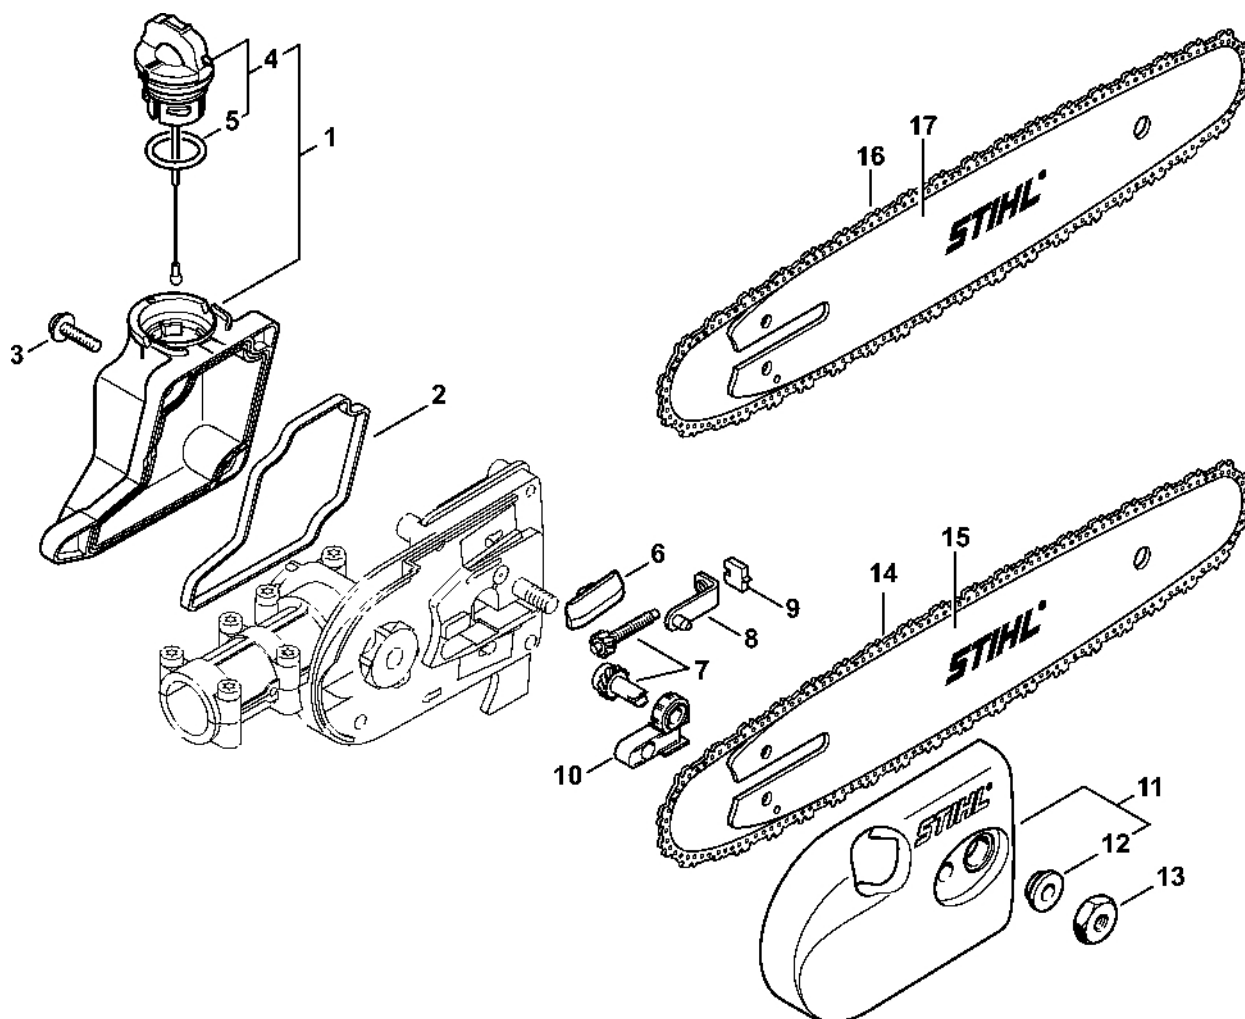

Olejová nádrž, kryt ozubeného kola (38.2016)

4182-GET-0045-A0

Olejová nádrž, kryt ozubeného kola (38.2016)

#	Číslo dílu	Popis	Množství	Obsahuje jeden nebo více článků	Poznámky
1	4182 350 0300	Olejová nádrž	1	4, 5, 13	
2	4138 351 1000	Těsnění	1		
3	0000 951 1100	Válcový šroub IS-D5x20	4		
4	0000 350 0537	Zátka olejové nádrže	1	5	
5	9645 948 2470	O-kroužek 23x3	1		
6	1123 648 6600	Kluzná páska	2		
7	1129 007 1000	Sada přímého ozubeného kola / napínací šroub	1		
8	1123 640 1900	Napínací lišta	1		
9	1123 664 1400	Tlakový díl	1		
10	1123 664 2200	Kryt	1		
11	4138 640 1703	Kryt ozubeného kola	1	12	
12	0000 961 1409	Kroužek	1		
13	0000 955 0801	Šestihranná matice M8	1		
14	3610 000 0044	61PMM3 řetěz Picco Micro Mini 3	1		
15	3005 000 3905	Vodítko řetězu 30 cm/12" 1,1 mm/0,043" 3/8"P	1		
16	3612 000 0044	63PD3 řetěz Picco Duro	1		
17	3005 000 7405	Vodítko řetězu 30 cm/12" 1,3 mm/0,05" 3/8"P	1		
17	3005 000 4805	Vodítko řetězu 30 cm/12" 1,3 mm/0,05" 3/8"P	1