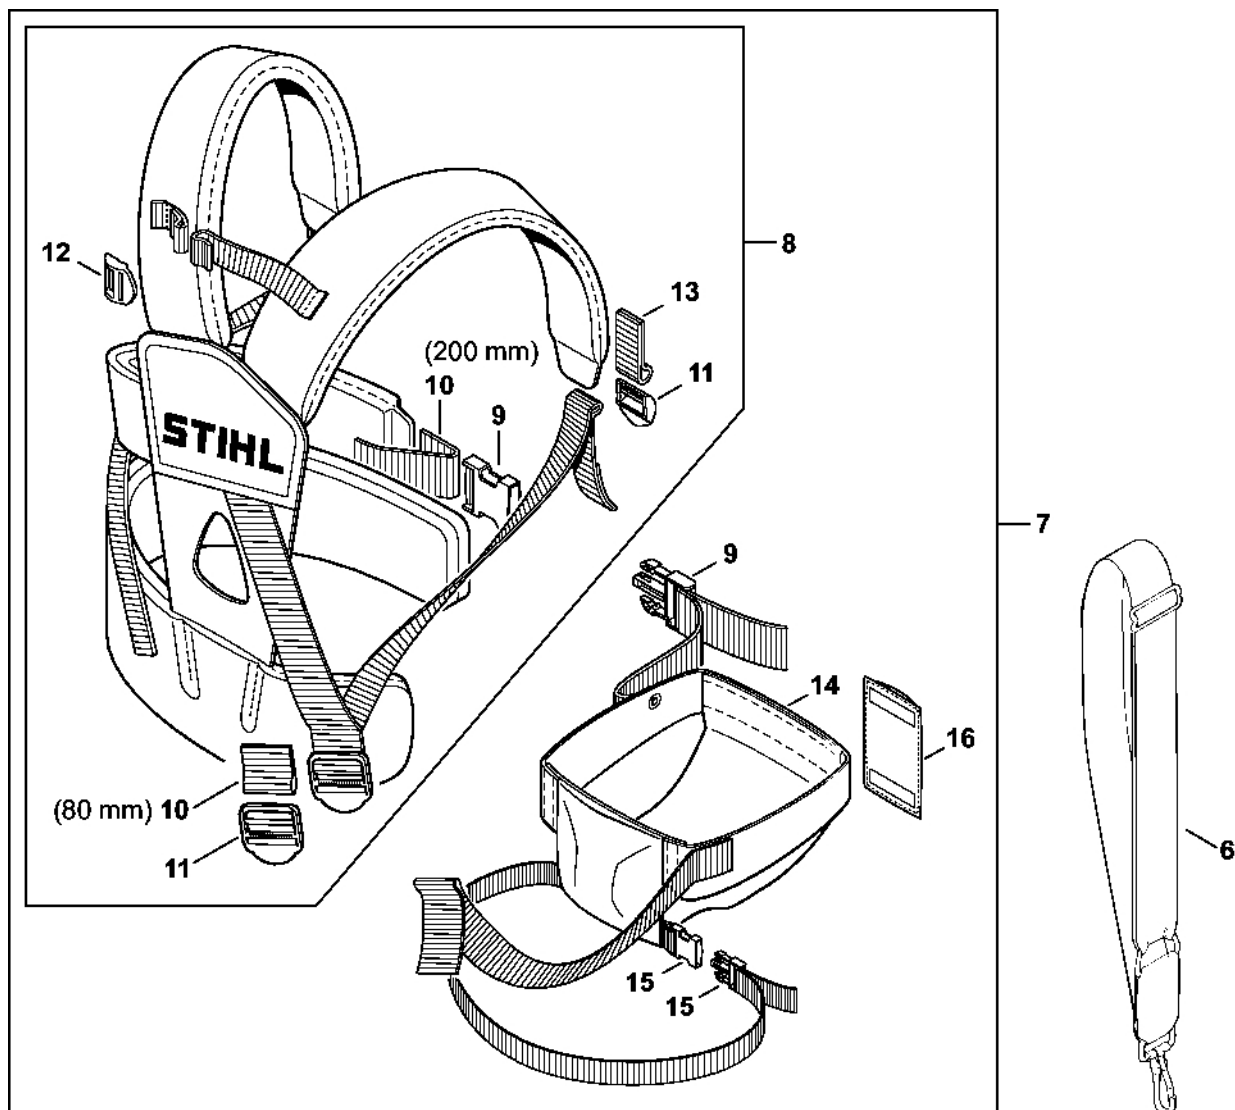

Nářadí, dvojitá ramenní popru

4162-GET-0109-A0

Nářadí, dvojitá ramenní popru

#	Číslo dílu	Popis	Množství	Obsahuje jeden nebo více článků	Poznámky
1	0000 890 3400	Víceúčelový klíč	1		
2	0812 370 1000	Šroubovák T27x120x70	1		
3	0000 890 2300	Šroubovák	1		
4	0000 891 0810	Sáček na nářadí	1		
5	0000 884 0307	Ochranné brýle	1		neplatí pro Argentinu
6	4130 710 9000	Popruh	1		
7	4138 710 9001	HT postroj	1	8 - 16	
8	4134 710 9004	Postroj	1	9 - 13	
9	4134 710 6401	Zapínání	1		
10	0000 930 2242	Popruh 38 mm x 5 m	1		
11	4134 718 6300	Nastavitelná spona	1		
12	4203 792 7200	Regulační smyčka	3		
13	0000 930 2241	Popruh 25 mm x 10 m	1		
14	4138 790 2802	Košík	1	15, 16	
15	4138 710 6400	Zavření	1		
16	4138 718 6400	Čalounění	1