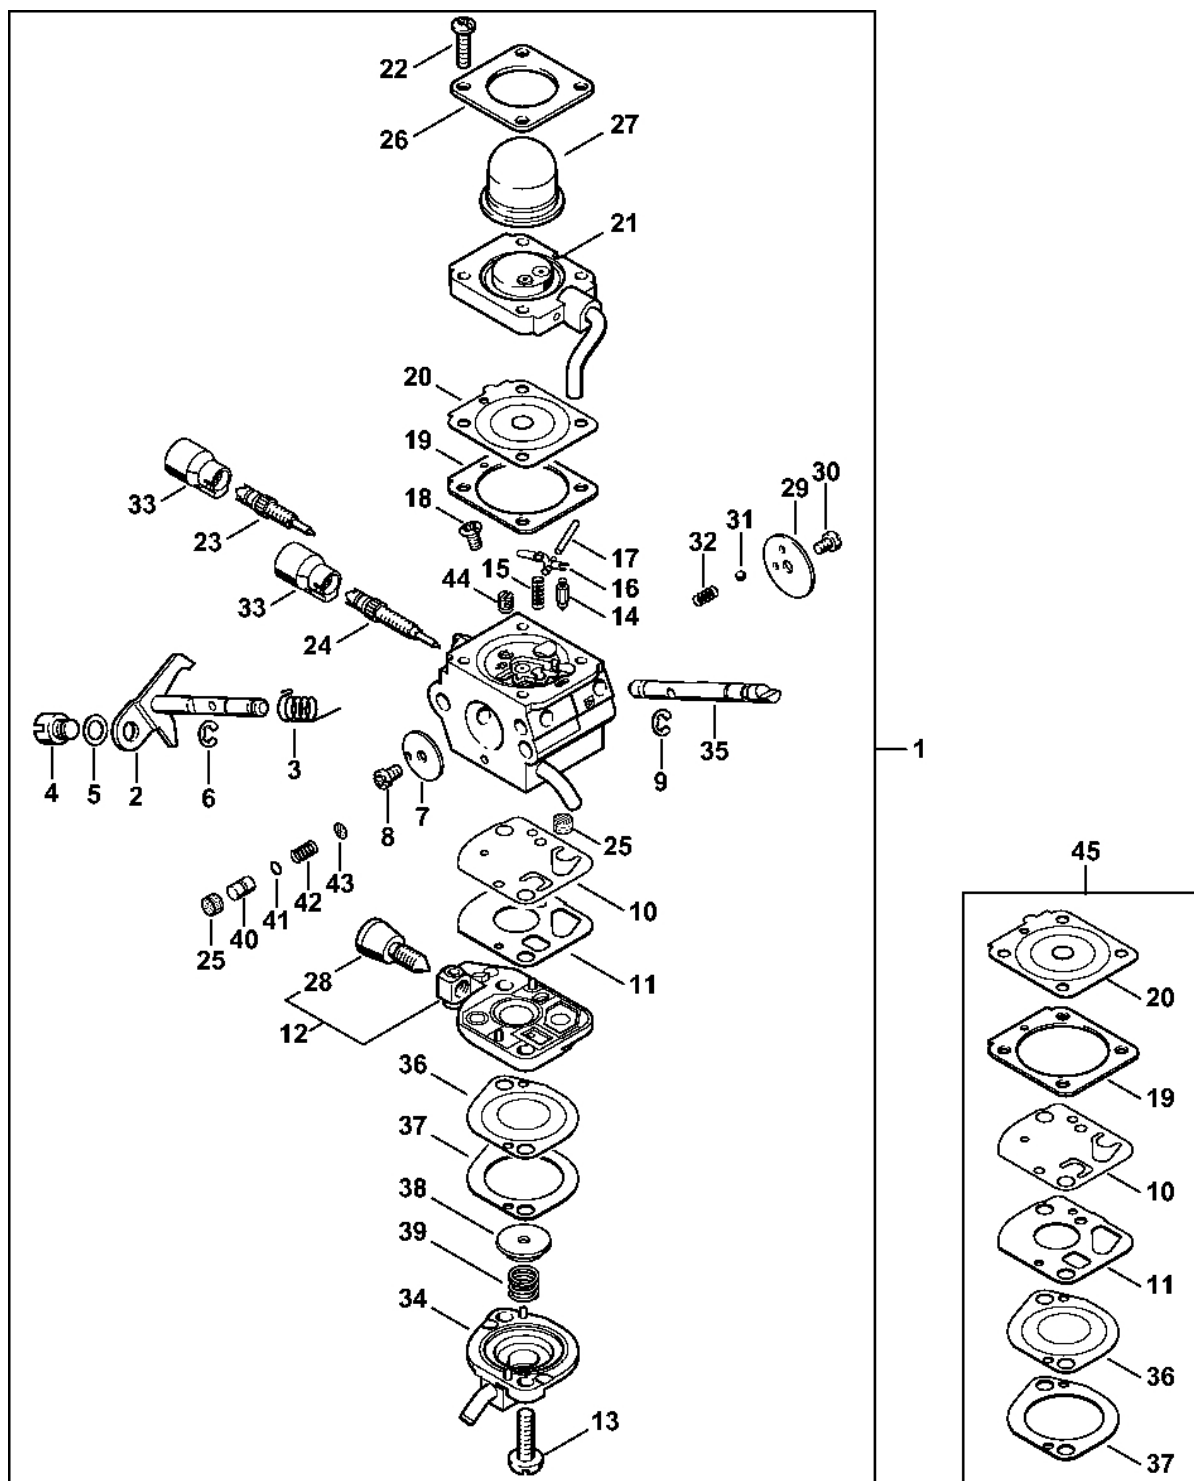

Karburátor C1Q-S88 (03.2006)

4180-GET-0125-A0

Karburátor C1Q-S88 (03.2006)

#	Číslo dílu	Popis	Množství	Obsahuje jeden nebo více článků	Poznámky
1	4180 120 0603	Karburátor C1Q-S88	1	2 - 44	
2	4180 120 7100	Osa škrticí klapky s pákou	1		
3	4180 122 3000	Pružina	1		
4	4128 121 8901	Šroub	1		
5	4137 121 8600	Podložka	1		
6	1120 122 9000	Pojistný kroužek	1		
7	4180 121 3300	Křídlo	1		
8	1125 122 7403	Šrouby s kulatou hlavou	1		
9	1125 122 9001	Pojistný kroužek	1		
10	4180 121 4800	Membrána čerpadla	1		
11	4180 129 0901	Těsnění čerpadla	1		
12	4180 120 2600	Kryt čerpadla	1	28	
13	4180 122 7101	Šroub	2		
14	Z000 018 Z000	Vstupní tryska	1		
15	1123 122 3001	Pružina	1		
16	1125 121 5000	Páka pro nastavení přívodu	1		
17	1120 121 9200	Osa	1		
18	1120 122 6600	Šrouby s přírubou	1		
19	4180 129 0902	Nastavovací podložka	1		
20	4314 121 4700	Regulační membrána	1		
21	4180 120 2206	Příruba	1		
22	4226 122 7100	Šroub	4		
23	4229 122 6701	Šroub H pro vysoké otáčky	1		
24	4180 122 6800	Šroub L pro bohatou směs při volnoběhu	1		
25	1120 121 7800	Síto	2		
26	4140 121 0800	Víko	1