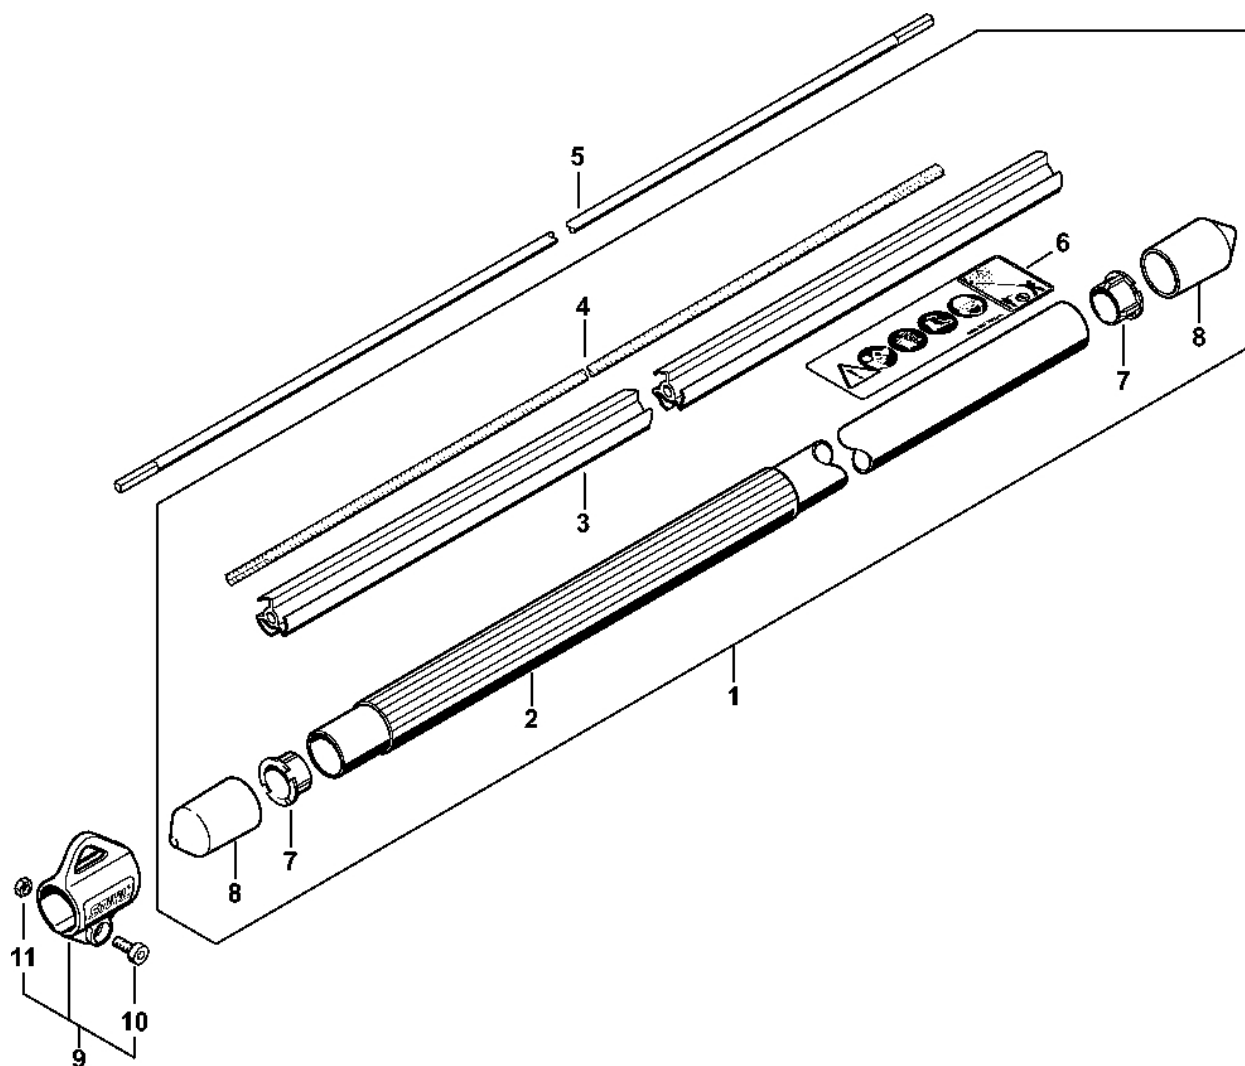

Kompletní trubka

4182-SET-0103-A0

Kompletní trubka

#	Číslo dílu	Popis	Množství	Obsahuje jeden nebo více článků	Poznámky
1	4182 710 7116	Kompletní trubka Ø 25,4 mm	1	2 - 4, 6 - 8	
2	4138 791 2010	Obal rukojeti	1		
3	4137 711 7300	Pouzdro 1455 mm	1		
4	4137 711 3202	Hnací hřídel 1538 mm	1		
5	4137 711 3200	Hnací hřídel	1		
6	0000 967 7319	Výstražný piktogram HT	1		
7	4137 711 2101	Zátka	2		
8	4133 717 2000	Krytka	2		
9	0000 790 8801	Okno pro zavěšení	1	10, 11	
10	9022 341 0980	Válcový šroub IS-M5x16	1		
11	9210 261 0700	Šestihranná matice M5	1