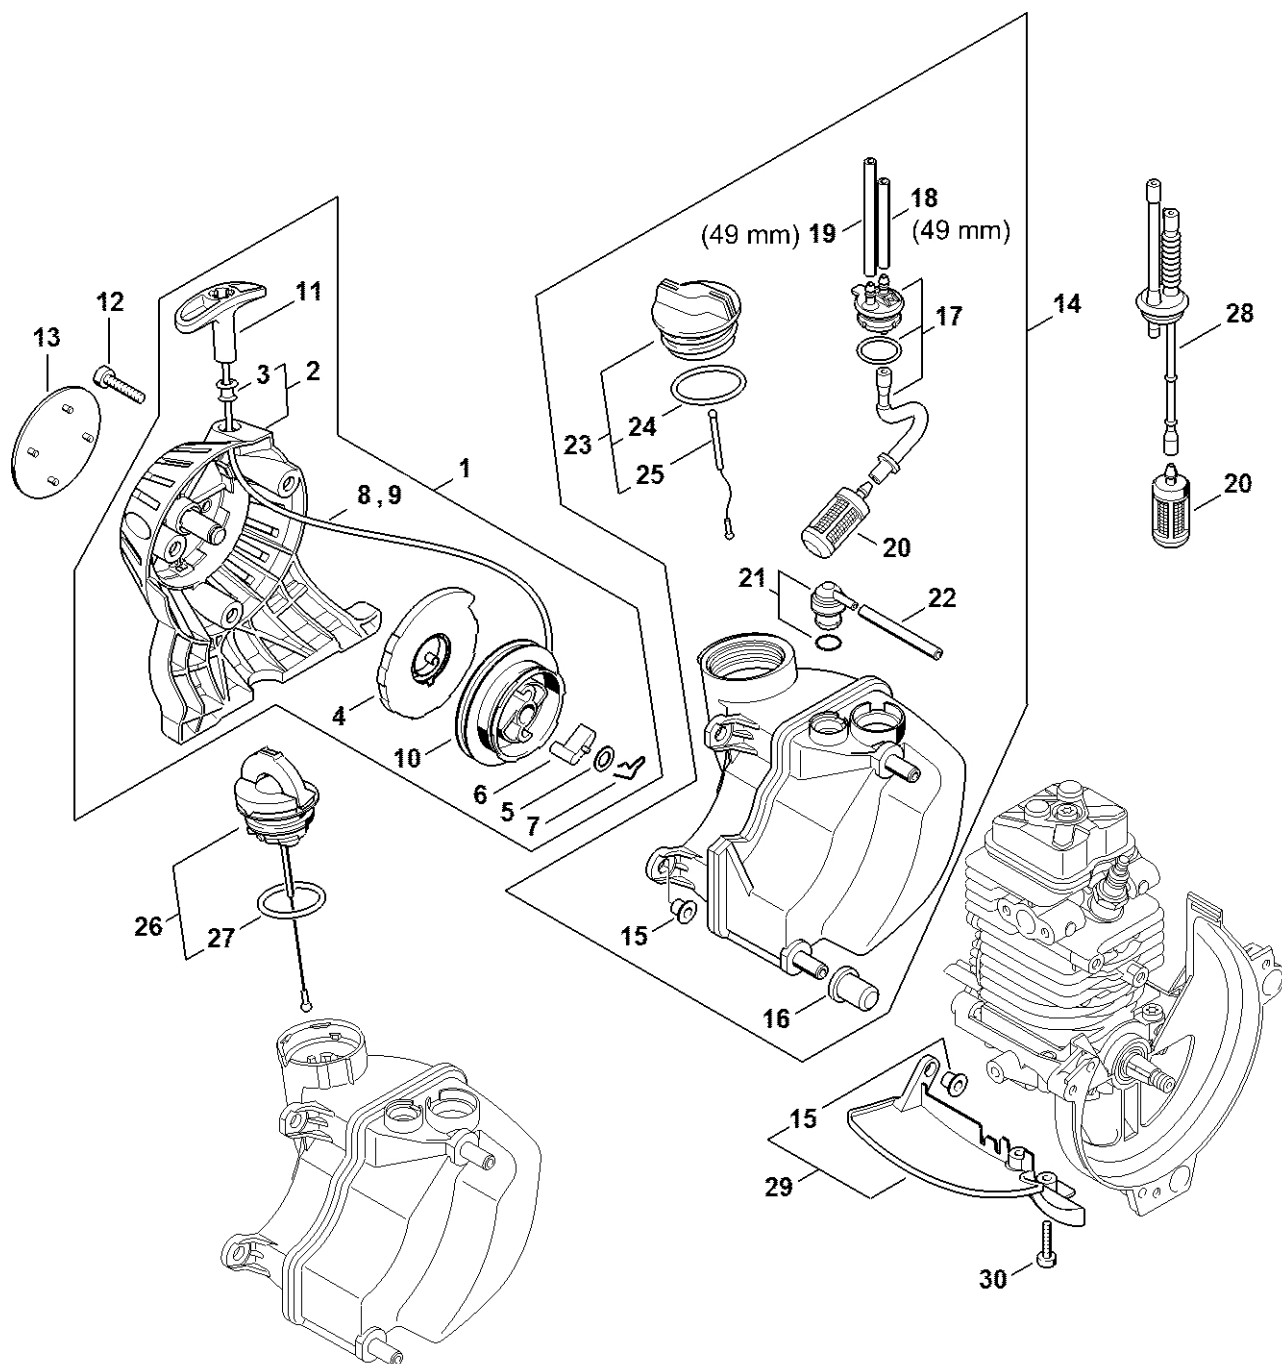

Odpalovací zařízení, palivová nádrž

4182-GET-0100-A1

Odpalovací zařízení, palivová nádrž

#	Číslo dílu	Popis	Množství	Obsahuje jeden nebo více článků	Poznámky
1	4180 190 4000	Odpalovací zařízení	1	2 - 11	
2	4180 190 0400	Kryt startéru	1	3	
3	9416 868 6650	Nýt 6,5x0,5x8,8	1		
4	4180 190 0600	Vratná pružina	1		
5	0000 958 0923	Podložka	1		
6	4116 195 7200	Ráčna	1		
7	1118 195 3500	Pružina	1		
8	0000 195 8203	Spouštěcí lano Ø 3x850 mm	1		
9	0000 930 2208	Spouštěcí lano Ø 3 mm x 30,5 m	1		
9	0000 930 2211	Spouštěcí lano Ø 3 mm x 60,8 m	1		
10	4128 195 0400	Kladka na lano	1		
11	4140 195 3400	Rukojeť	1		
12	9075 478 4159	Válcový šroub IS-D5x24	3		
13	4182 967 1500	Identifikační štítek HT 100	1		
14	4180 350 0418	Palivová nádrž	1	15 - 25	
15	9991 003 5087	Pouzdro 7,5x6,8	3		
16	4180 352 8100	Vložka	2		
17	4180 350 1402	Spojovací díl	1		
18	0000 937 5004	Hadice 3,1x5,7 mm x 1 m, R5	1		
19	0000 930 2803	Hadice 3,1 x 5,7 mm x 1 m, R3	1		
19	0712 923 8004	Hadice 3,1 x 5,7 mm x 10 m, R3	1		
20	0000 350 3502	Sací filtr	1		
21	0000 350 5807	Odvzdušnění nádrže	1		
22	4119 141 8600	Hadice	1		
23	0000 350 0527	Zátka nádrže Nad sériovým číslem: 286639810	1	24, 25