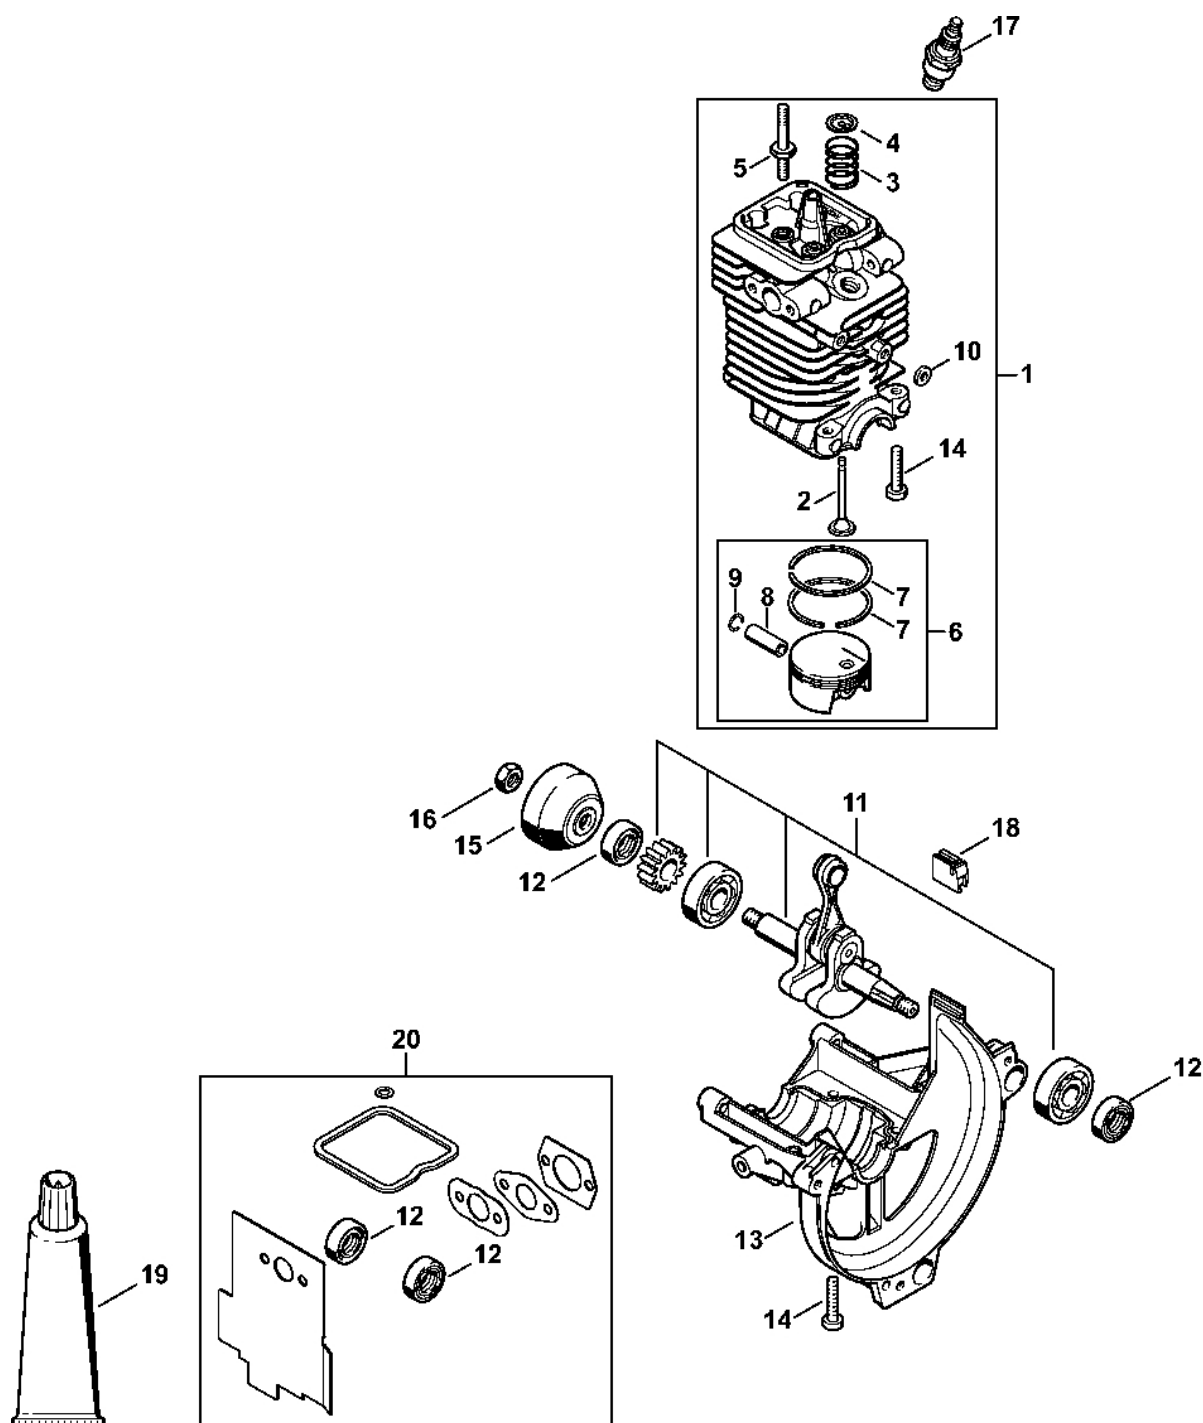

Válec, spodní kry

4182-GET00600-A0

Válec, spodní kry

#	Číslo dílu	Popis	Množství	Obsahuje jeden nebo více článků	Poznámky
1	4180 020 1205	Válec s pístem Ø 40 mm	1	2 - 10, 14	
2	4180 025 2002	Ventil	2		
3	4180 025 1600	Pružina ventilu	2		
4	4180 025 3000	Sponka pružiny	2		
5	4180 038 1700	Šroub s přírubou M5	2		
6	4180 030 2001	Píst Ø 40 mm	1	7 - 9	
7	4180 034 3000	Pístní kroužek Ø 40x1,2 mm	2		
8	4137 034 1500	Osa pístu 8x5x22	1		
9	9463 650 0805	Zajišťovací prstenec 8x0,7	2		
10	4180 404 9300	Podložka	2		
11	4180 030 0410	Kliková hřídel	1		
12	9639 003 1231	Těsnicí kroužek 12x22x7	2		
13	4180 021 2500	Spodní kryt	1		
14	9075 478 4159	Válcový šroub IS-D5x24	4		
15	4223 195 0600	Startovací kolečko	1		
16	9210 261 1140	Šestihránná matice M8x1	1		
17	0000 400 7009	Svíčka Bosch USR7AC	1		
18	4180 182 0700	Pouzdro	1		
19	0783 830 2000	Trubka s těsnicí pastou HT červená	1		
20	4180 007 1006	Sada těsnění	1	12