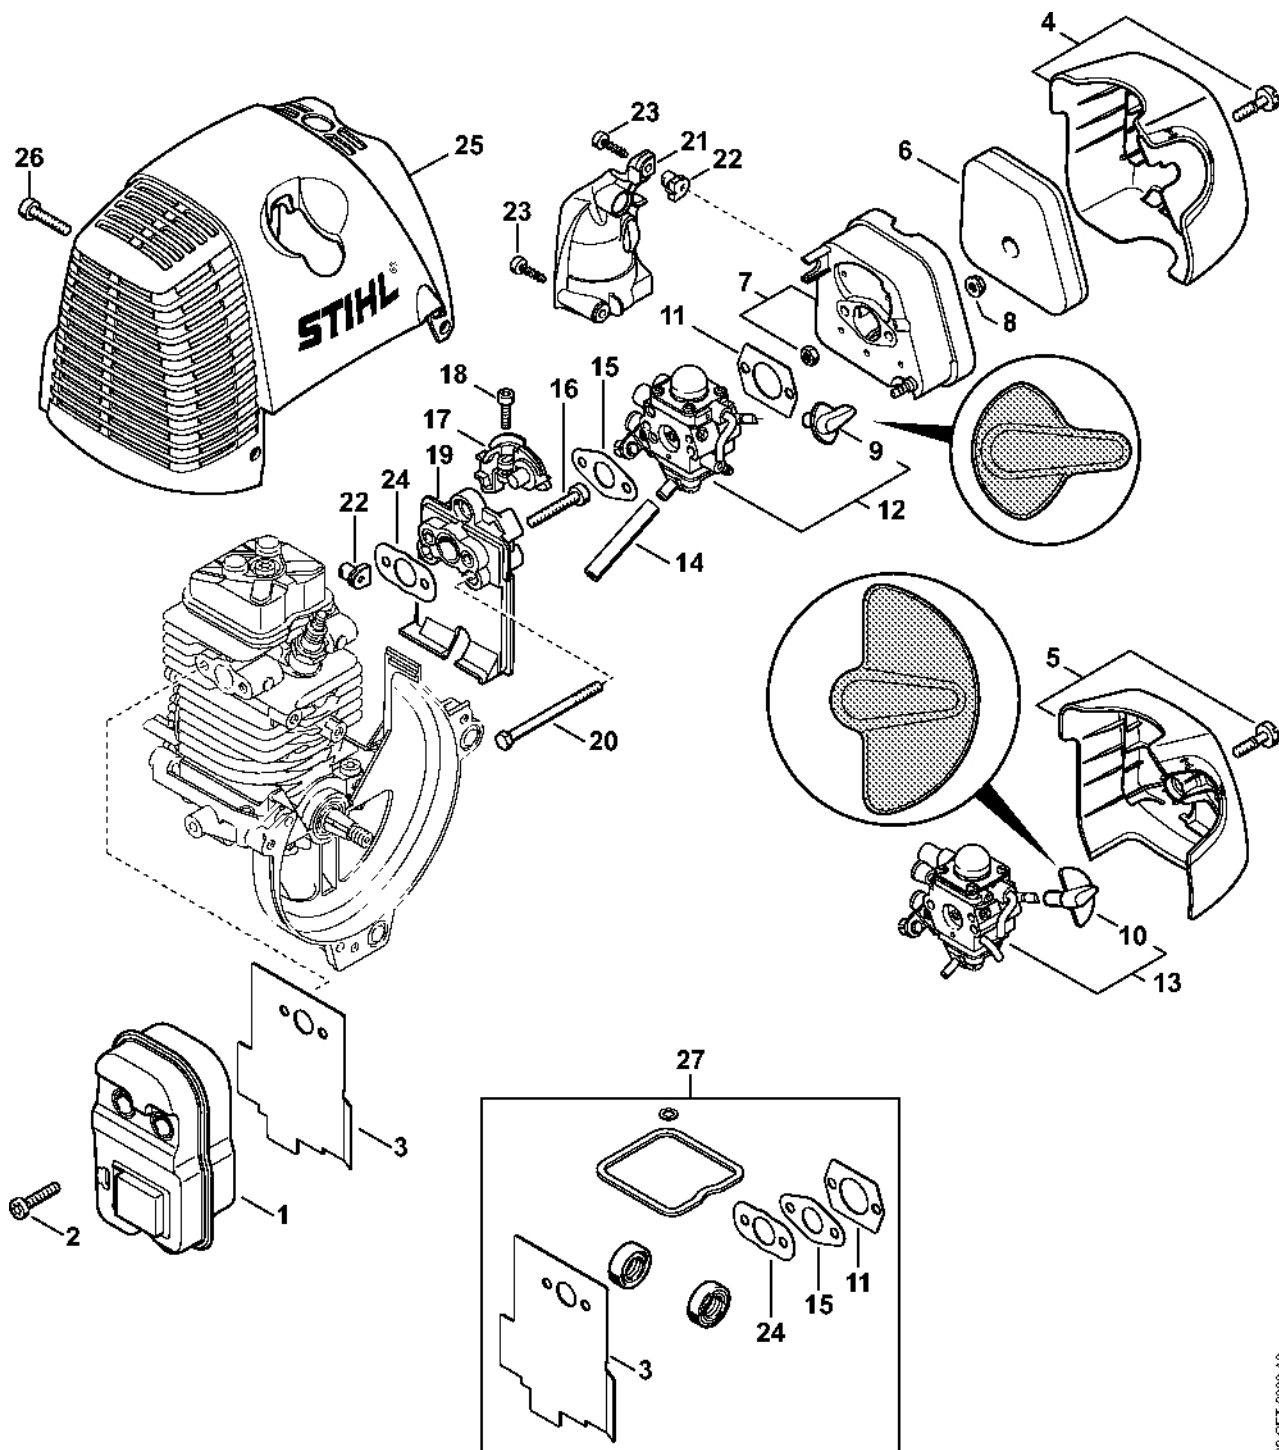

Tlumič výfuku, vzduchový filtr

4162-GET-0092-A0

Tlumič výfuku, vzduchový filtr

#	Číslo dílu	Popis	Množství	Obsahuje jeden nebo více článků	Poznámky
1	4180 140 0603	Tlumič	1		
2	9075 478 4159	Válcový šroub IS-D5x24	3		
3	4180 149 0600	Těsnění tlumiče	1		
4	4180 140 1006	Kryt filtru	1		
5	4180 140 1000	Kryt filtru	1		
6	4180 120 1800	Filtr	1		
7	4180 140 2805	Filtrační skříň	1		
8	9216 261 0700	Šestihranná matice M5	2		
9	4180 182 9502	Nastavovací knoflík	1		
10	4180 182 9500	Nastavovací knoflík	1		
11	4114 149 1205	Těsnění	1		
12	4180 120 0611	Karburátor C1Q-S174A	1	9	
13	4180 120 0604	Karburátor C1Q-S110E	1	10	
14	4180 141 8601	Impulzní hadice	1		
15	4140 129 0900	Těsnění	1		
16	9075 478 4167	Válcový šroub IS-D5x32	2		
17	4180 182 7601	Upínací díl	1		
18	9022 313 0680	Válcový šroub IS M4x16	1		
19	4180 120 2303	Prostřední příruba	1	20	
20	9007 319 1135	Šestihranný šroub M5x65	2		
21	4180 123 0600	Krytka	1		
22	9286 929 0030	Klipová matice 40x2,5x5	2		
23	9074 478 3025	Válcový šroub IS-P4x16	2		
24	4180 129 0900	Těsnění	1		
25	4180 080 1600	Kryt	1		
26	9075 478 4159	Válcový šroub IS-D5x24	3