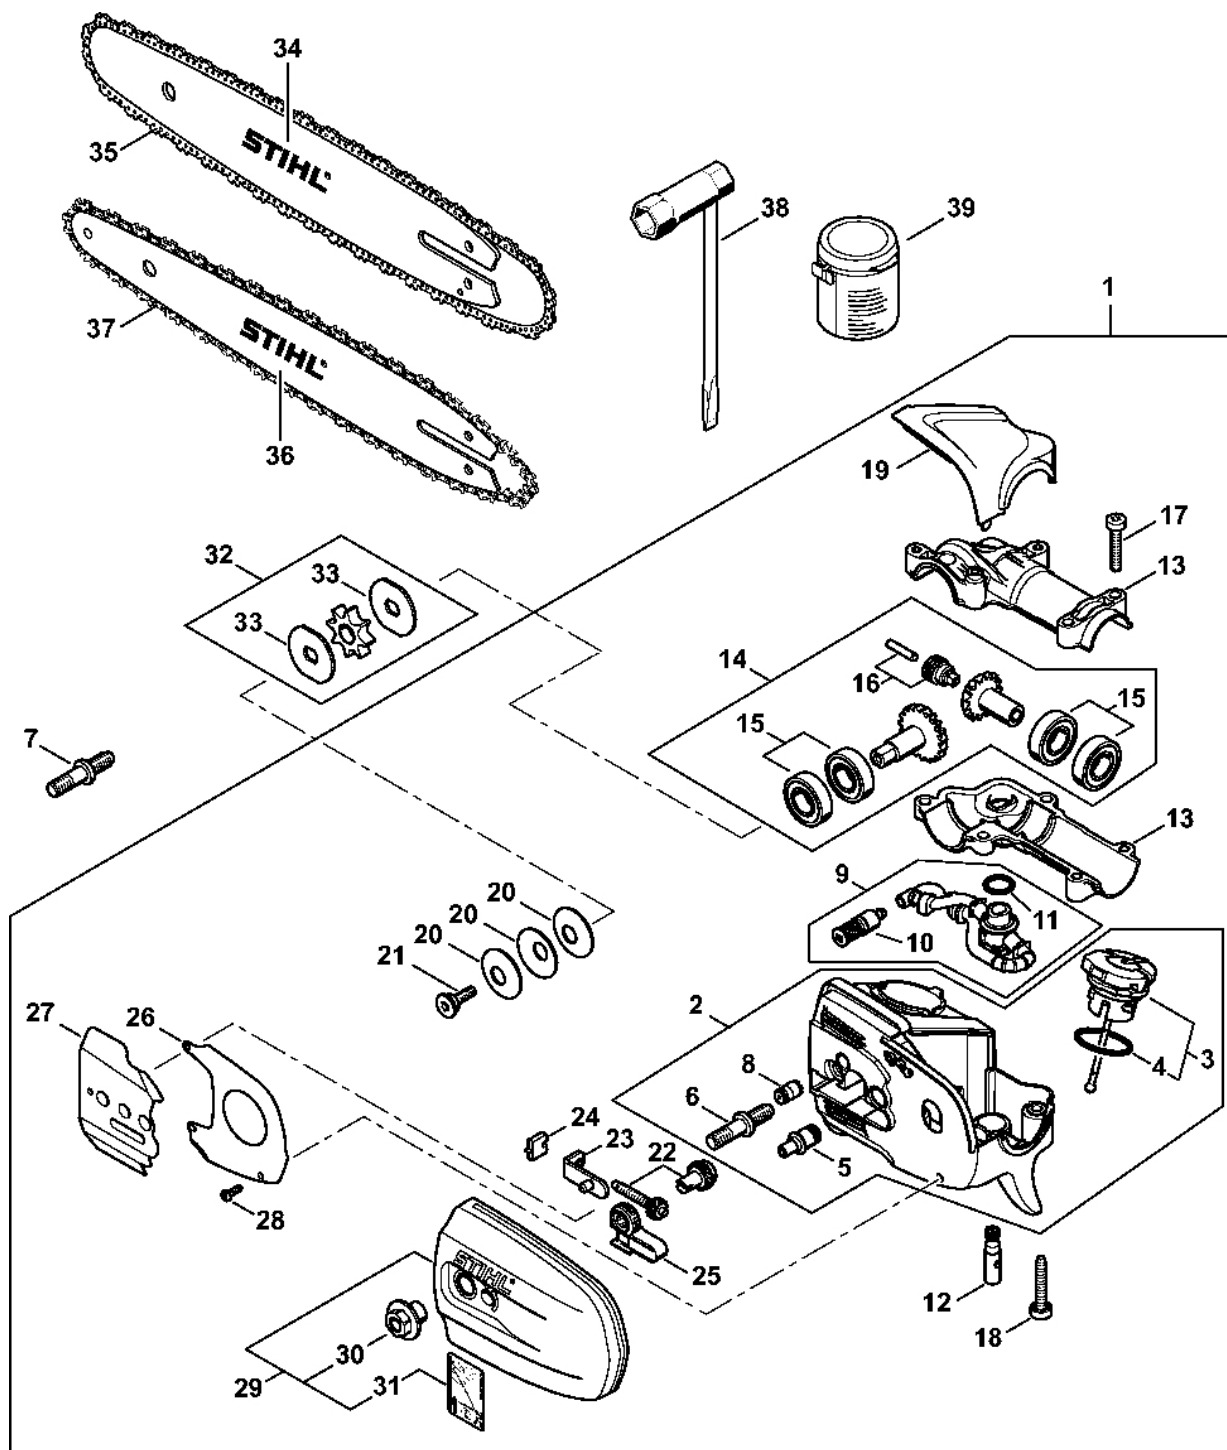

Reduktor

4182-GET10122-A0

Reduktor

#	Číslo dílu	Popis	Množství	Obsahuje jeden nebo více článků	Poznámky
1	4182 640 0150	Redukční ventil	1	2 - 6, 8 - 31	
2	4182 640 1400	Skříň	1	3 - 6, 8	
3	0000 350 0539	Zátka nádrže	1	4	
4	9645 948 2470	O-kroužek 23x3	1		
5	4182 641 3200	Olejoyé potrubí	1		
6	0000 664 2412	Šroub s přírubou D8	1		
7	0000 664 2415	Šroub s přírubou D9/M8	1		
8	1128 640 9100	Ventil	1		
9	4182 640 3400	Díly olejové hadice	1	10, 11	
10	1123 640 3800	Sací filtr	1		
11	9645 945 7552	O-kroužek 12x2-NBR70	1		
12	4182 640 3200	Olejoyé čerpadlo 0,55	1		
13	4182 640 0552	Kryt reduktoru	1		
14	4182 640 7314	Sada ozubených kol	1	15, 16	
15	4182 007 1004	Sada ložiskových dílů	2		
16	4182 640 7100	Šneková hřídel	1		
17	9022 371 1073	Válcový šroub IS-M5x32	2		
18	9075 478 4168	Válcový šroub IS D5x32	3		
19	4182 641 1001	Kryt	1		
20	9485 648 1694	Podložka Belleville 28x10,2x1,25	3		
21	4182 642 7500	Šroub s přírubou M5	1		
22	1123 007 1004	Sada čelního ozubeného kola / napínací šroub	1		
23	1129 640 1900	Napínací lišta	1		
24	1123 664 1400	Tlakový díl	1		
25	4182 664 2200	Vymáhání pohledávek	1		
26	4182 664 1001	Vnitřní boční plech	1