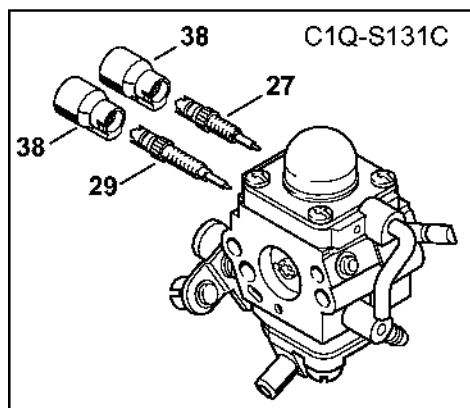

Karburátor C1Q-S174, C1Q-S131

1

2

4160-GET-0123-A0