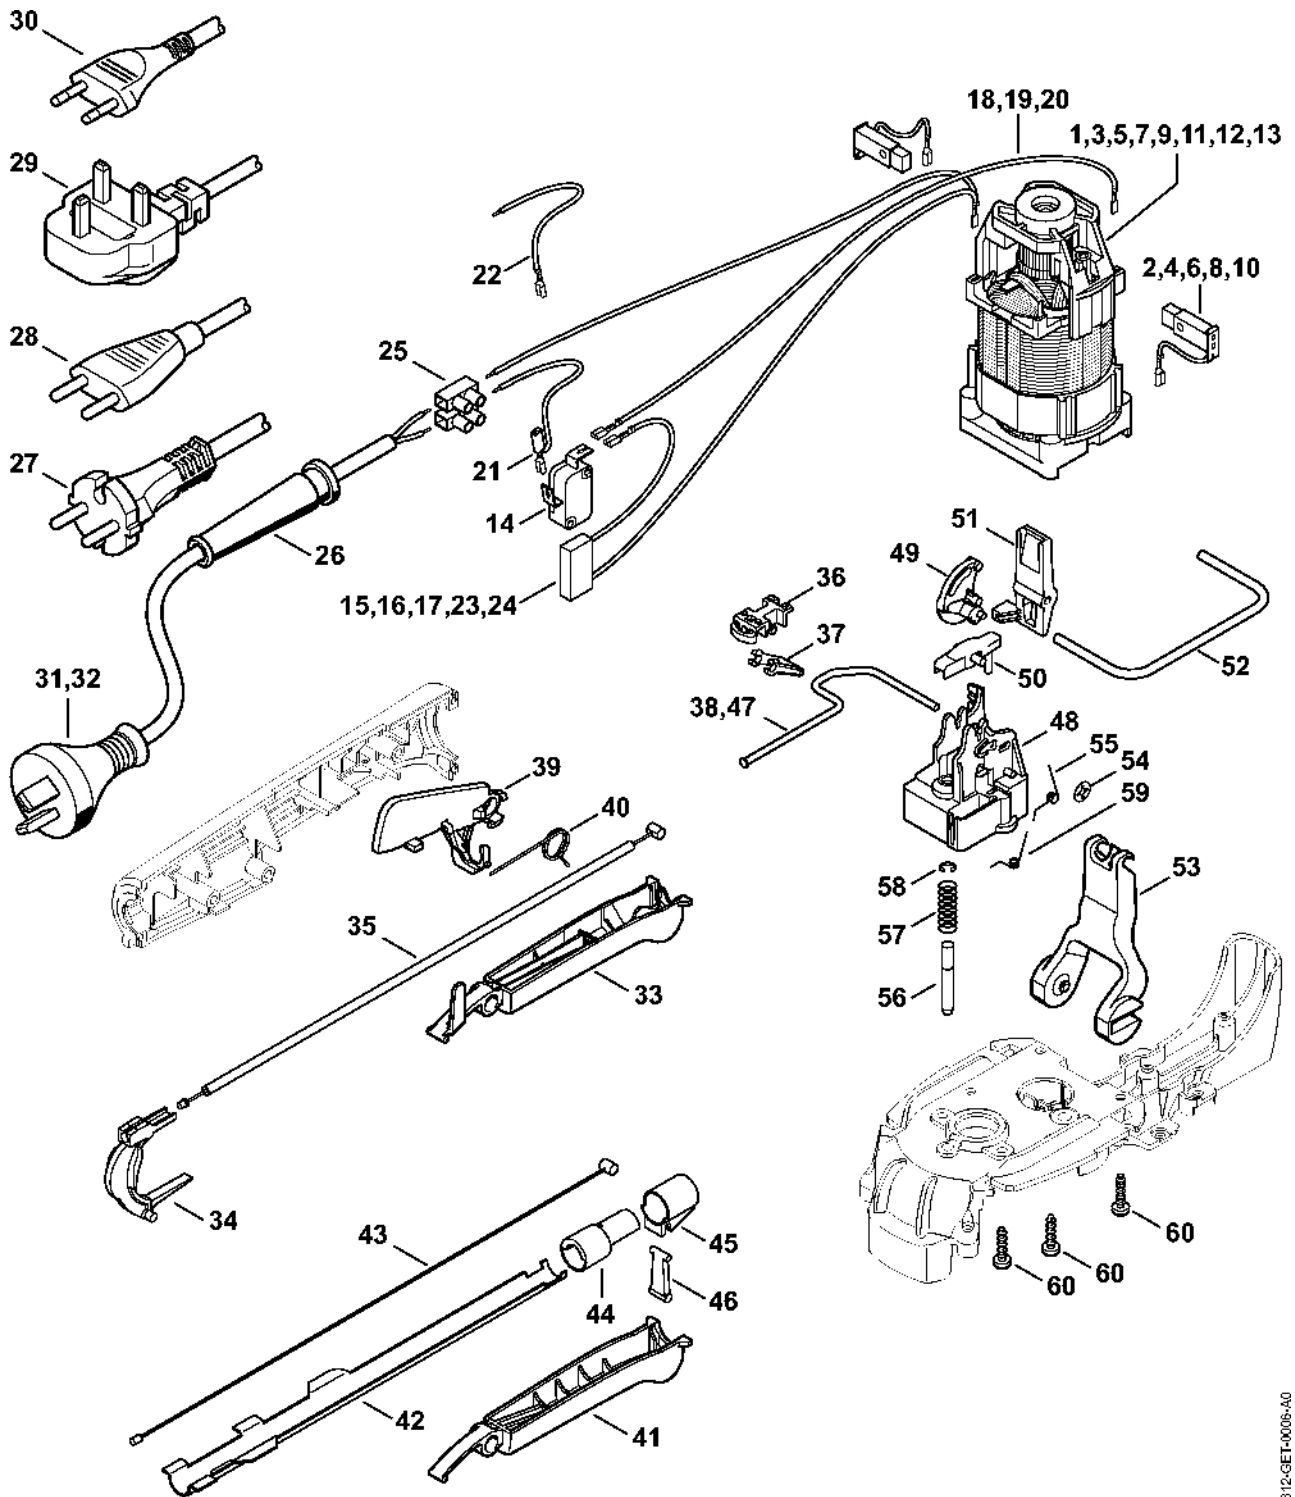

Elektromotc

4612-GET-0006-A0

#	Číslo dílu	Popis	Množství	Obsahuje jeden nebo více článků	Poznámky
4	6010 007 1049	Sada uhlíkových kartáčů	1		
10	4812 600 2700	Sada uhlíkových kartáčů	1		
12	4812 600 0253	Elektromotor 230 V/50 Hz	1	10, 15, 20	
13	6460 600 0210	Elektromotor 230 V/50 Hz	1	4	
14	4812 435 0302	Přepínač	1		
15	4812 440 3004	Kabelový svazek	1		
16	4812 440 3003	Svazek kabelů	1		
17	4812 440 3004	Kabelový svazek	1		BR 120 V/60 Hz
18	6460 440 1905	Kabel 160 mm	1		
19	6460 440 1905	Kabel 160 mm	1		
20	4812 440 1902	Kabel 190 mm	1		
21	4812 440 1903	Kabel	1		
22	6460 440 1900	Kabel	1		
23	6460 440 3000	Svazek kabelů	1		
25	6010 431 3000	Spojka	1		
26	6010 431 2400	Ochrana kabelu	1		
27	6010 440 2010	Napájecí kabel EUR	1		
28	6010 440 2011	Napájecí kabel CH, I	1		
29	6010 440 2012	Napájecí kabel GB	1		
33	4812 792 8804	Ovládací páka	1		
34	4812 792 8805	Ovládací páka	1		
35	4812 790 2400	Bowdenův kabel	1		
36	4812 798 0300	Posuvný prvek	1		
37	4812 435 7001	Páka	1		
38	4812 711 8600	Brzdový třmen	1		
39	4812 435 6300	Blokování spouštěcí páčky	1