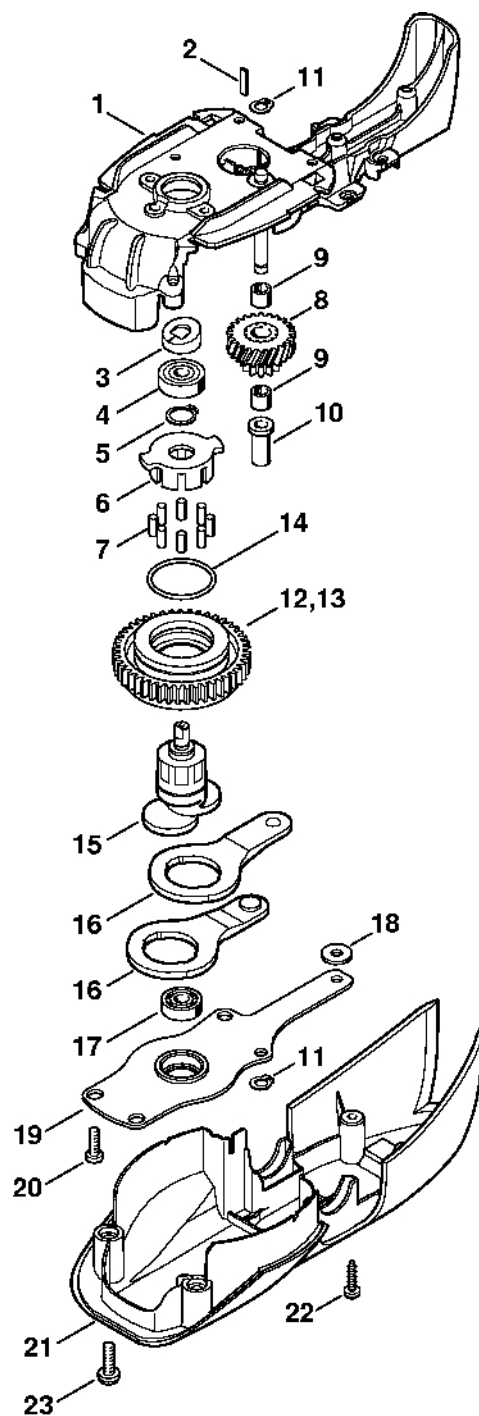

Reduktor HSE 71, 81

279ET007.SC

Reduktor HSE 71, 81

#	Číslo dílu	Popis	Množství	Obsahuje jeden nebo více článků	Poznámky
1	6460 641 0301	Kryt reduktoru	1	2, 11	
2	6460 642 5100	Opěrný plech	1		
3	6460 711 7900	Ovládací kotouč	1		
4	9503 003 9450	Kuličkové ložisko s drážkou 627-2Z	1		
5	9455 621 1130	Pojistný kroužek 12x1	1		
6	6460 162 3200	Spojka	1		
7	9517 003 5055	Jehla 4x10	8		
8	6460 640 7500	Ozubené kolo	1		
9	9513 003 1550	Jehličková pouzdra 6x10x8	2		
10	6460 643 3400	Pouzdro s objímkou	1		
11	6460 643 1000	Pojistný kroužek	2		
13	6460 640 7611	Přímočarý ozubený kol	1	14	
14	9645 945 7841	O-kroužek 30x2	1		
15	6460 642 7905	Excentrický	1		
16	6460 642 6510	Pístní tyč	2		
17	9503 003 9371	Kuličkové ložisko s drážkou 607-2Z	1		
18	9309 021 0110	Podložka 5,3	1		
19	6460 642 4700	Ložisková deska	1		
20	9039 488 0672	Závitový šroub M4x14	3		
21	6460 602 0411	Spodní kryt	1		
22	9104 003 8736	Závitový šroub P4x16	2		
23	9039 488 0984	Závitový šroub M5x16	2		
	0781 120 1109	Multifunkční mazivo 80 g	1