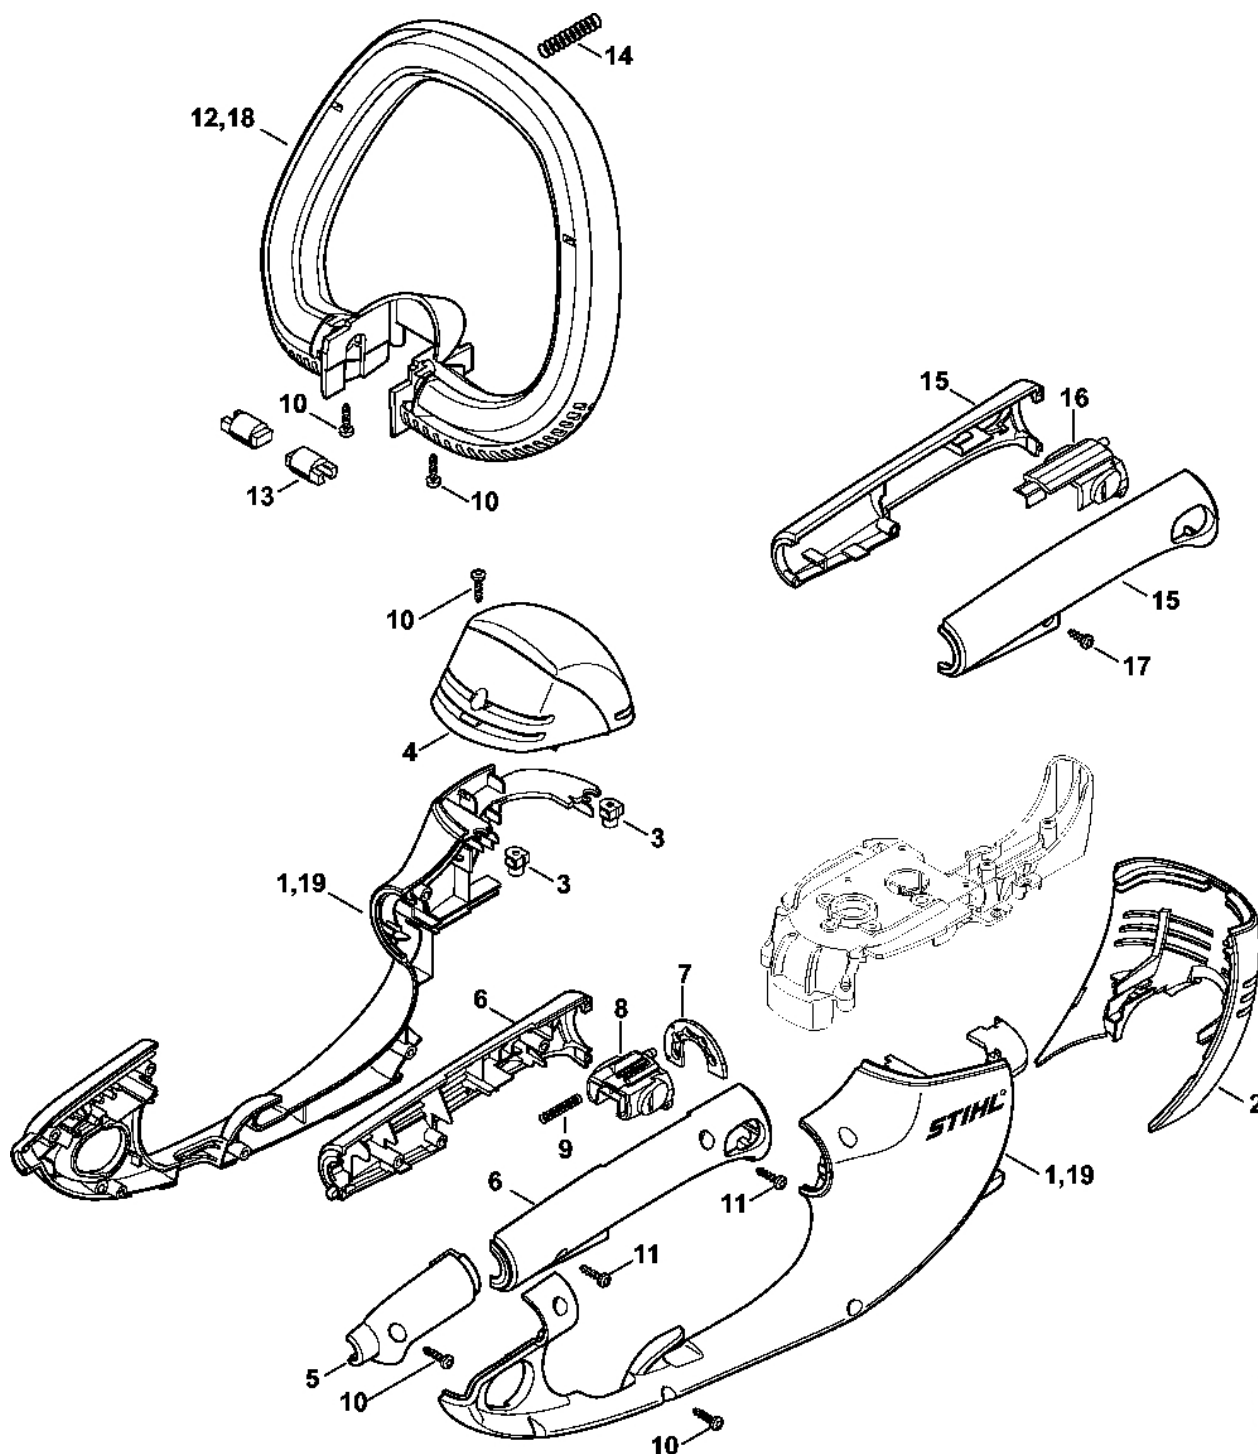

## Obsah

Kryt motoru .....	2
Ochrana rukou .....	4
Redukční převodovka HSE 71, 81 .....	6
Elektromotor .....	8
Řezací lišta HSE 81 .....	11
Deflektor .....	14
Číslo stroje .....	16
Různé maziva a tuky .....	18
Péče o pleť .....	20

# Kryt motoru

279ET024 SC

# Kryt motoru

#	Číslo dílu	Popis	Množství	Obsahuje jeden nebo více položek	Poznámky
1	4812 600 0807	Kryt motoru	1		
2	6460 602 1210	Kryt motoru	1		
3	9286 929 0030	Spojovací matice 40x2,5x5	2		
4	4812 790 5101	Krytka	1		
5	4812 791 9202	Krytka	1		
6	4812 790 0602	Držák rukojeti	1		
7	4812 792 1800	Segment se zářezy	1		
8	4812 792 7001	Posuvník	1		
9	4812 716 2404	Tlaková pružina	1		
10	9104 003 8736	Závitový šroub P4x16	10		
11	9104 003 8736	Závitový šroub P4x16	2		
12	4812 790 1200	Oblouková rukojeť	1	13, 14	
13	6460 791 6000	Šroub	2		
14	6460 716 2400	Tlačná pružina	1		
15	4812 790 0604	Držák rukojeti	1		
16	4812 792 7000	Posuvník	1		
17	9104 003 8731	Šroub Parker P4x12	1		
18	6460 790 1200	Oblouková rukojeť	1	13, 14	
19	4812 600 0804	Kryt motoru	1		

#	Číslo dílu	Popis	Množství	Obsahuje jeden nebo více článků	Poznámky
40	4812 435 2100	Ohnutá pružina	1		
41	4812 792 8802	Ovládací páka	1		
42	6460 792 1000	Podpora	1		
43	6460 790 2400	Bowdenův kabel	1		
44	6460 798 0300	Posuvný prvek	1		
45	6460 798 0305	Posuvný prvek	1		
46	6460 435 7000	Páka	1		
47	6460 711 8610	Stříbro	1		
48	6460 432 1900	Výplň	1		
49	6460 435 7200	Klapka	1		
50	6460 007 1031	Sada dílů páky s přítlačným čepem	1		
51	6460 435 7210	Klapka	1		
52	6460 711 8601	Stříbro	1		
53	6460 435 2401	Ovládací páka	1		
54	9991 003 0543	Upevňovací kroužek	1		
55	6460 716 5600	Ohnutá pružina	1		
56	6460 642 3400	Spojovací čep	1		
57	6010 647 2400	Tlačná pružina	1		
58	9460 624 0320	Zajišťovací kroužek 3,2	1		
59	6460 716 5610	Ohnutá pružina	1		
60	9104 003 8736	Závitový šroub P4x16	6		