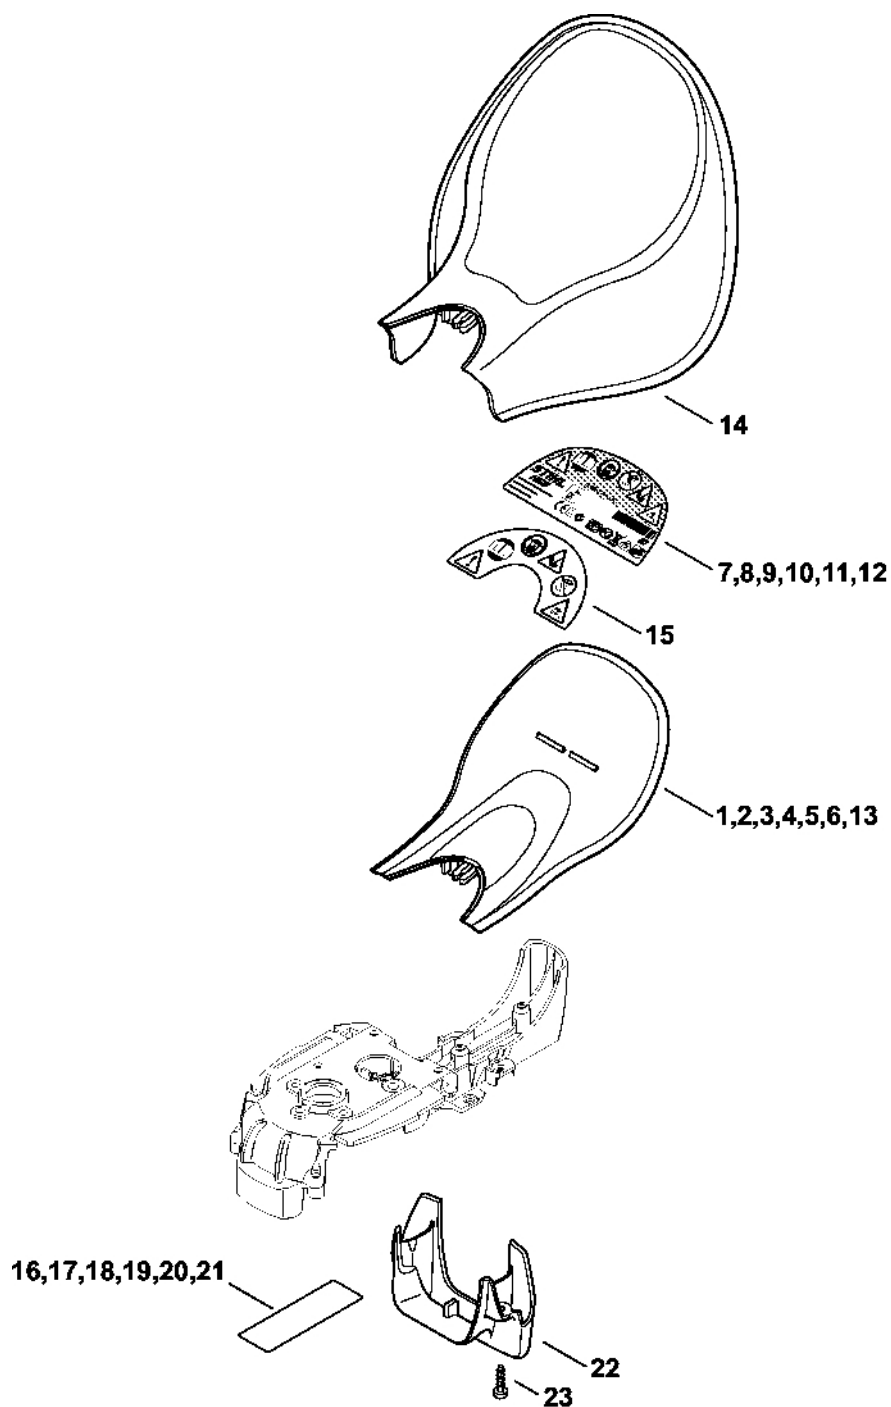

# Kryt motoru

279ET024 SC

# Kryt motoru

#	Číslo dílu	Popis	Množství	Obsahuje jeden nebo více položek	Poznámky
1	4812 600 0807	Kryt motoru	1		
2	6460 602 1210	Kryt motoru	1		
3	9286 929 0030	Spojovací matice 40x2,5x5	2		
4	4812 790 5101	Krytka	1		
5	4812 791 9202	Krytka	1		
6	4812 790 0602	Držák rukojeti	1		
7	4812 792 1800	Segment se zářezy	1		
8	4812 792 7001	Posuvník	1		
9	4812 716 2404	Tlaková pružina	1		
10	9104 003 8736	Závitový šroub P4x16	10		
11	9104 003 8736	Závitový šroub P4x16	2		
12	4812 790 1200	Oblouková rukojeť	1	13, 14	
13	6460 791 6000	Šroub	2		
14	6460 716 2400	Tlačná pružina	1		
15	4812 790 0604	Držák rukojeti	1		
16	4812 792 7000	Posuvník	1		
17	9104 003 8731	Šroub Parker P4x12	1		
18	6460 790 1200	Oblouková rukojeť	1	13, 14	
19	4812 600 0804	Kryt motoru	1		

# Chránič rukou

279ET016.SC