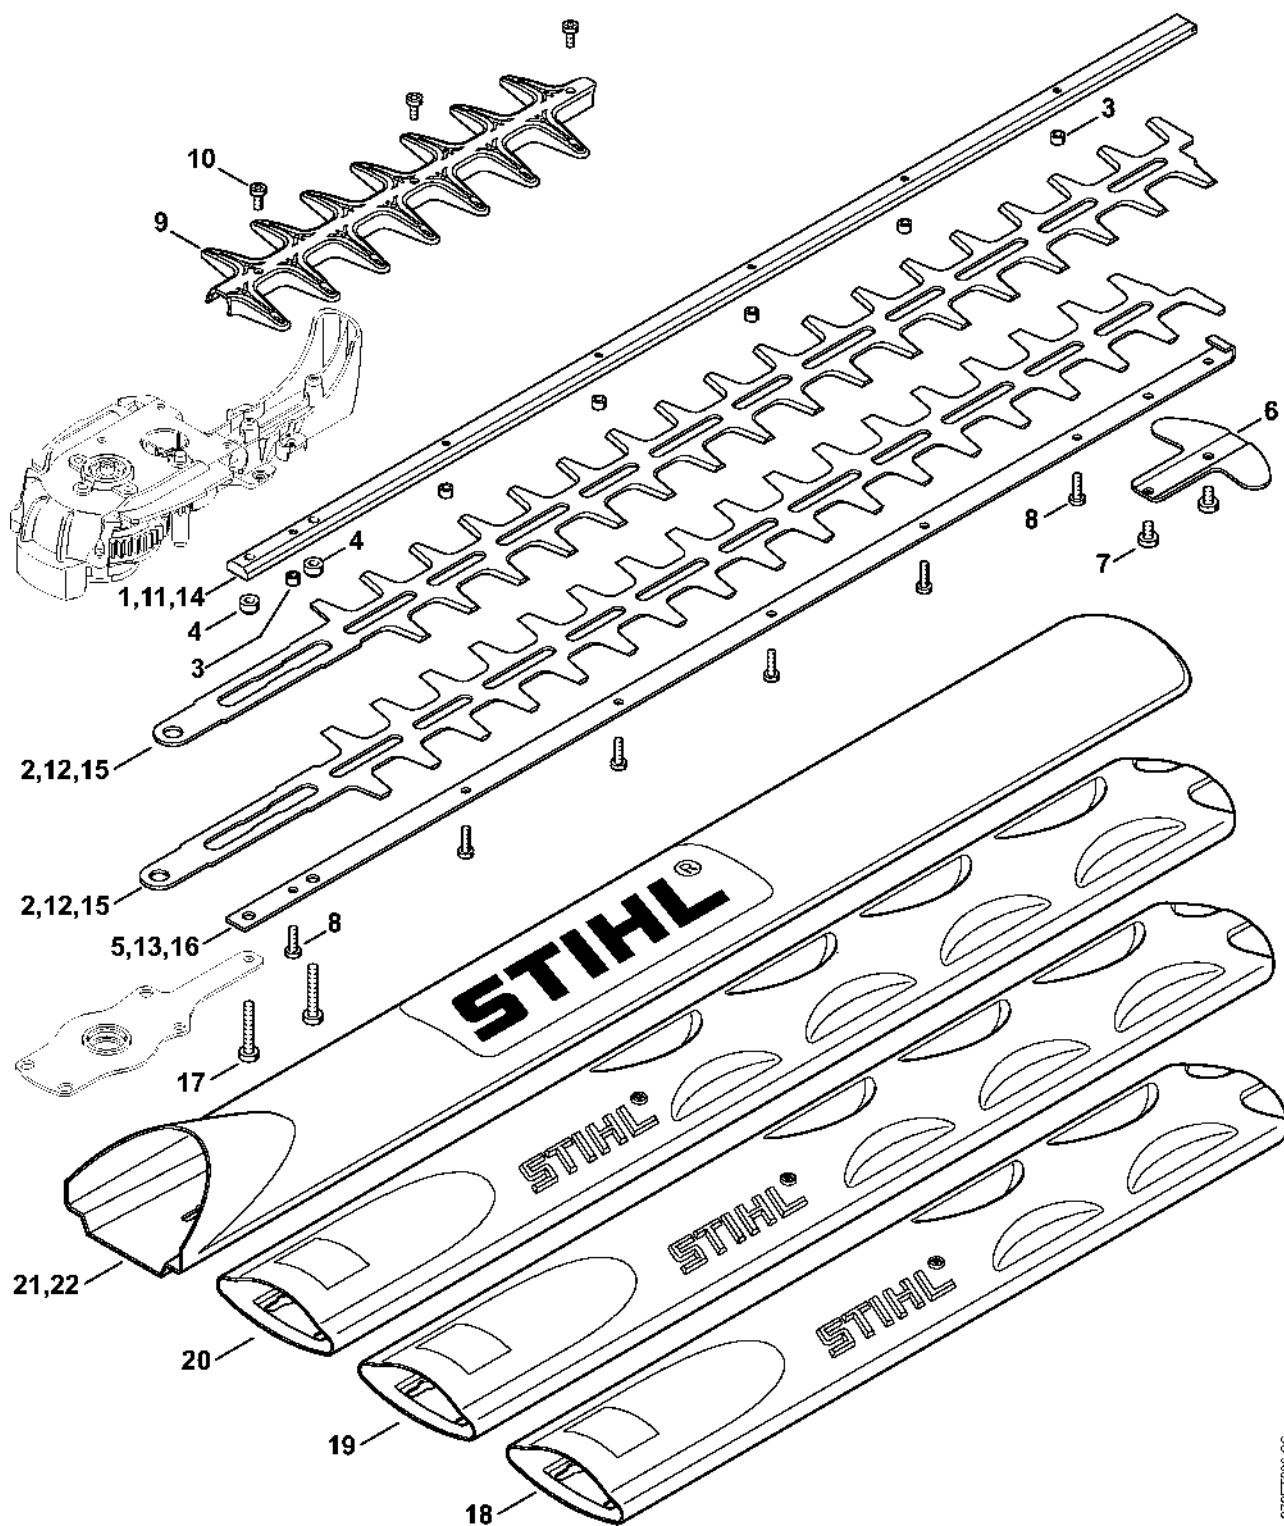

Řezací lišta HSE 81

279ET026 SC

Řezací lišta HSE 81

#	Číslo dílu	Popis	Množství	Obsahuje jeden nebo více článků	Poznámky
	4812 710 5902	Kompletní žací lišta 500 mm / 20"	1	1 - 10	
1	6460 713 6740	Vodicí lišta 500 mm / 20"	1		
	4812 710 6055	Nůž 500 mm / 20"	1	2	
2		Nůž 500 mm / 20"	2		
3	6010 648 6705	Posuvník	1		(množství podle potřeby)
4	6460 648 6700	Posuvník	2		
5	6460 713 6746	Vodicí lišta 500 mm / 20"	1		
6	6460 792 9001	Ochrana vodicí lišty	1		
7	9039 488 0953	Závitový šroub M5x8	2		
8	9039 488 0672	Závitový šroub M4x14	1		(množství podle potřeby)
9	4812 740 9500	Ochrana proti proříznutí	1		
10	9039 488 0661	Závitový šroub M4x10	3		
	4812 710 5903	Kompletní žací lišta 600 mm / 24"	1	3, 4, 6 - 13	
11	6460 713 6750	Vodicí lišta 600 mm / 24"	1		
	4812 710 6056	Nůž 600 mm / 24"	1	12	
12		Nůž 600 mm / 24"	2		
13	6460 713 6716	Vodicí lišta 600 mm	1		
	4812 710 5904	Kompletní žací lišta 700 mm / 28"	1	3, 4, 6 - 10, 14 - 16	
14	6460 713 6730	Vodicí lišta 700 mm / 28"	1		
	4812 710 6057	Nůž 700 mm / 28"	1	15	
15		Nůž 700 mm / 28"	2		
16	6460 713 6726	Vodicí lišta 700 mm / 28"	1		
17	9039 488 0991	Závitová šroub M5x30	2		
18	0000 792 9600	Ochrana nožů 500 mm / 20"	1		
19	0000 792 9601	Ochrana nožů 600 mm / 24"	1