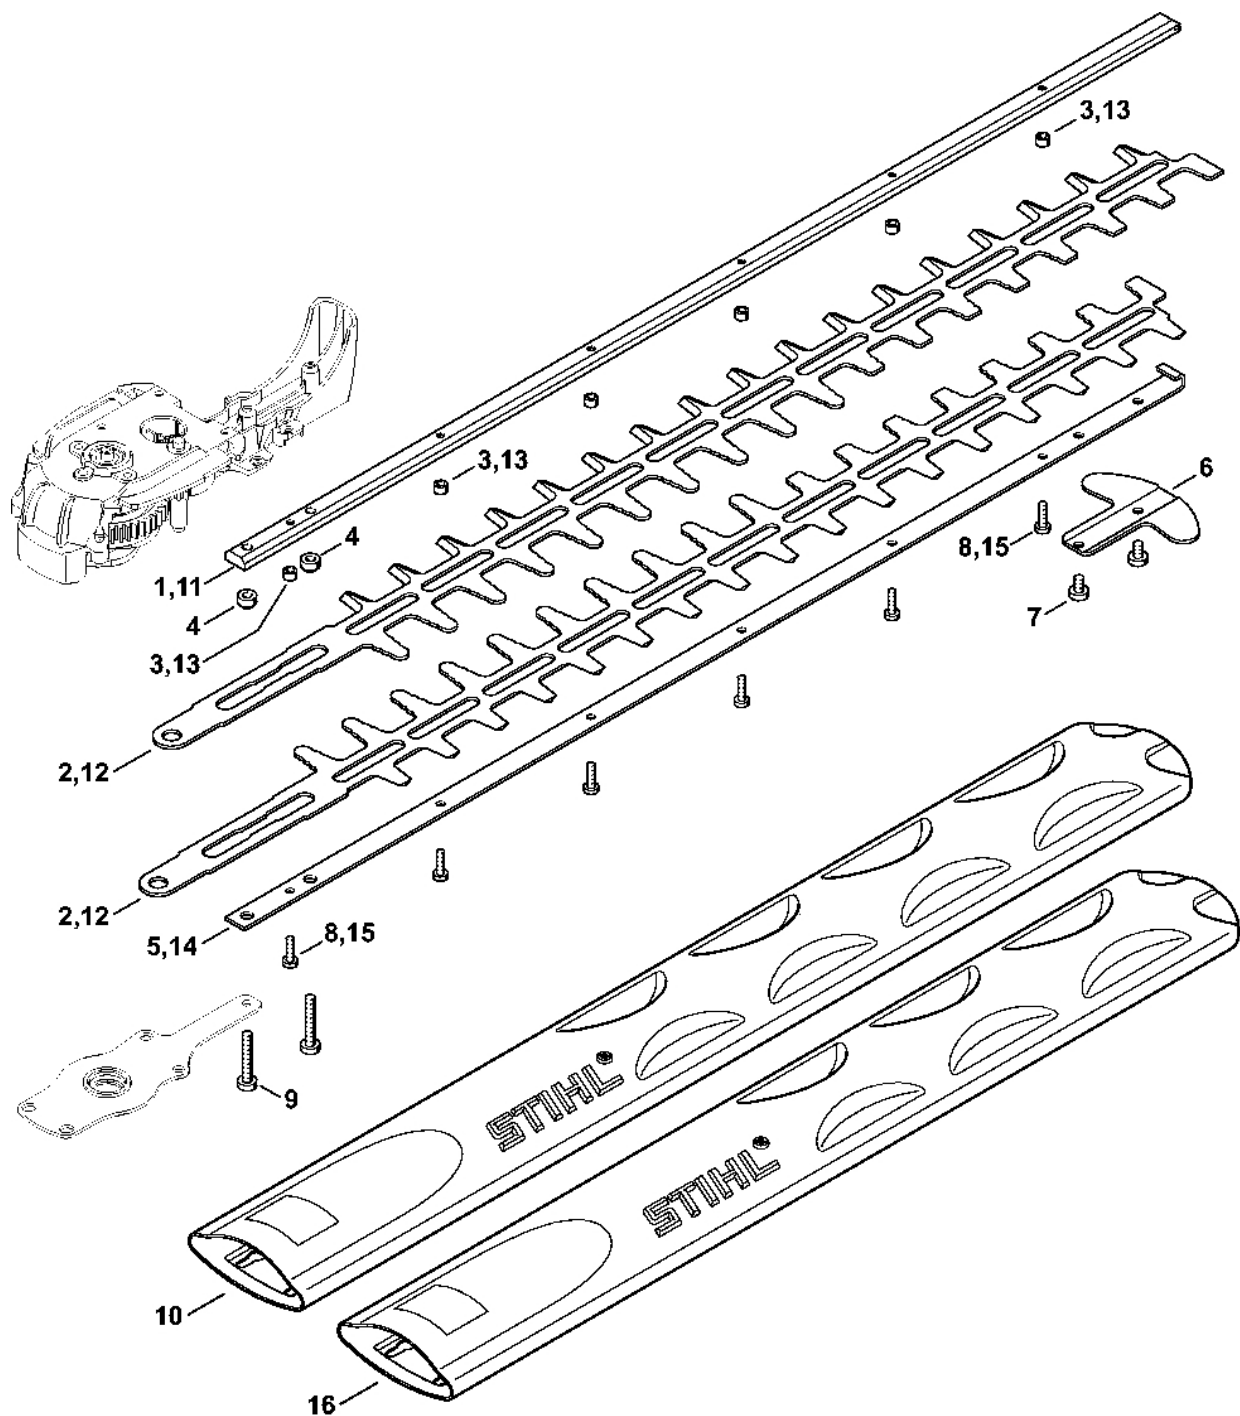

Řezací lišta HSE 71

279ET028 SC

Řezací lišta HSE 71

#	Číslo dílu	Popis	Množství	Obsahuje jeden nebo více článků	Poznámky
	6460 007 1011	Kompletní žací lišta 700 mm / 28"	1	1-8	
1	6460 713 6720	Vodicí lišta 700 mm / 28"	1		
	4812 710 6062	Nůž 700 mm / 28"	1	2	
2		Nůž 700 mm / 28"	2		
3	6010 648 6705	Posuvník	7		
4	6460 648 6700	Posuvník	2		
5	6460 713 6726	Vodicí lišta 700 mm / 28"	1		
6	6460 792 9001	Ochrana vodicí lišty	1		
7	9039 488 0953	Závitový šroub M5x8	2		
8	9039 488 0672	Závitový šroub M4x14	7		
9	9039 488 0991	Závitový šroub M5x30	2		
10	0000 792 9602	Ochrana nožů 700 mm / 28"	1		
	6460 007 1006	Kompletní žací lišta 600 mm / 24"	1	4, 6, 7, 11 - 15	
11	6460 713 6710	Vodicí lišta 600 mm	1		
	4812 710 6061	Nůž 600 mm / 24"	1	12	
12		Nůž 600 mm / 24"	2		
13	6010 648 6705	Posuvník	6		
14	6460 713 6716	Vodicí lišta 600 mm	1		
15	9039 488 0672	Závitový šroub M4x14	6		
16	0000 792 9601	Ochrana nožů 600 mm / 24"	1