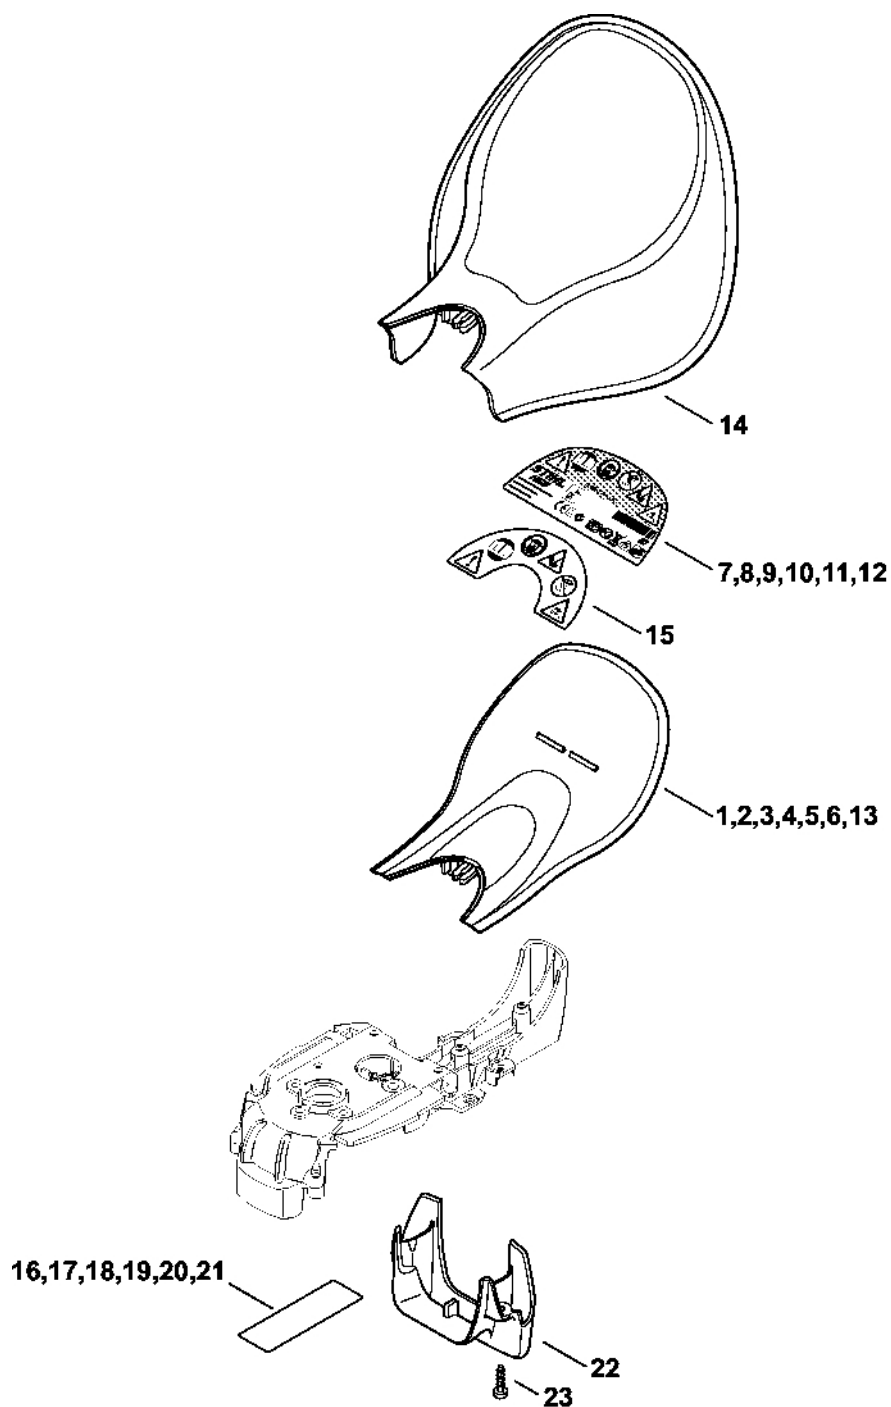

# Kryt motoru

279ET024 SC

# Kryt motoru

#	Číslo dílu	Popis	Množství	Obsahuje jeden nebo více položek	Poznámky
1	4812 600 0807	Kryt motoru	1		
2	6460 602 1210	Kryt motoru	1		
3	9286 929 0030	Spojovací matice 40x2,5x5	2		
4	4812 790 5101	Krytka	1		
5	4812 791 9202	Krytka	1		
6	4812 790 0602	Rukojeť	1		
7	4812 792 1800	Segment se zářezy	1		
8	4812 792 7001	Posuvník	1		
9	4812 716 2404	Tlaková pružina	1		
10	9104 003 8736	Závitový šroub P4x16	10		
11	9104 003 8736	Závitový šroub P4x16	2		
12	4812 790 1200	Oblouková rukojeť	1	13, 14	
13	6460 791 6000	Šroub	2		
14	6460 716 2400	Tlačná pružina	1		
15	4812 790 0604	Držák rukojeti	1		
16	4812 792 7000	Posuvník	1		
17	9104 003 8731	Šroub Parker P4x12	1		
18	6460 790 1200	Oblouková rukojeť	1	13, 14	
19	4812 600 0804	Kryt motoru	1		

# Chránič rukou

279ET016.SC