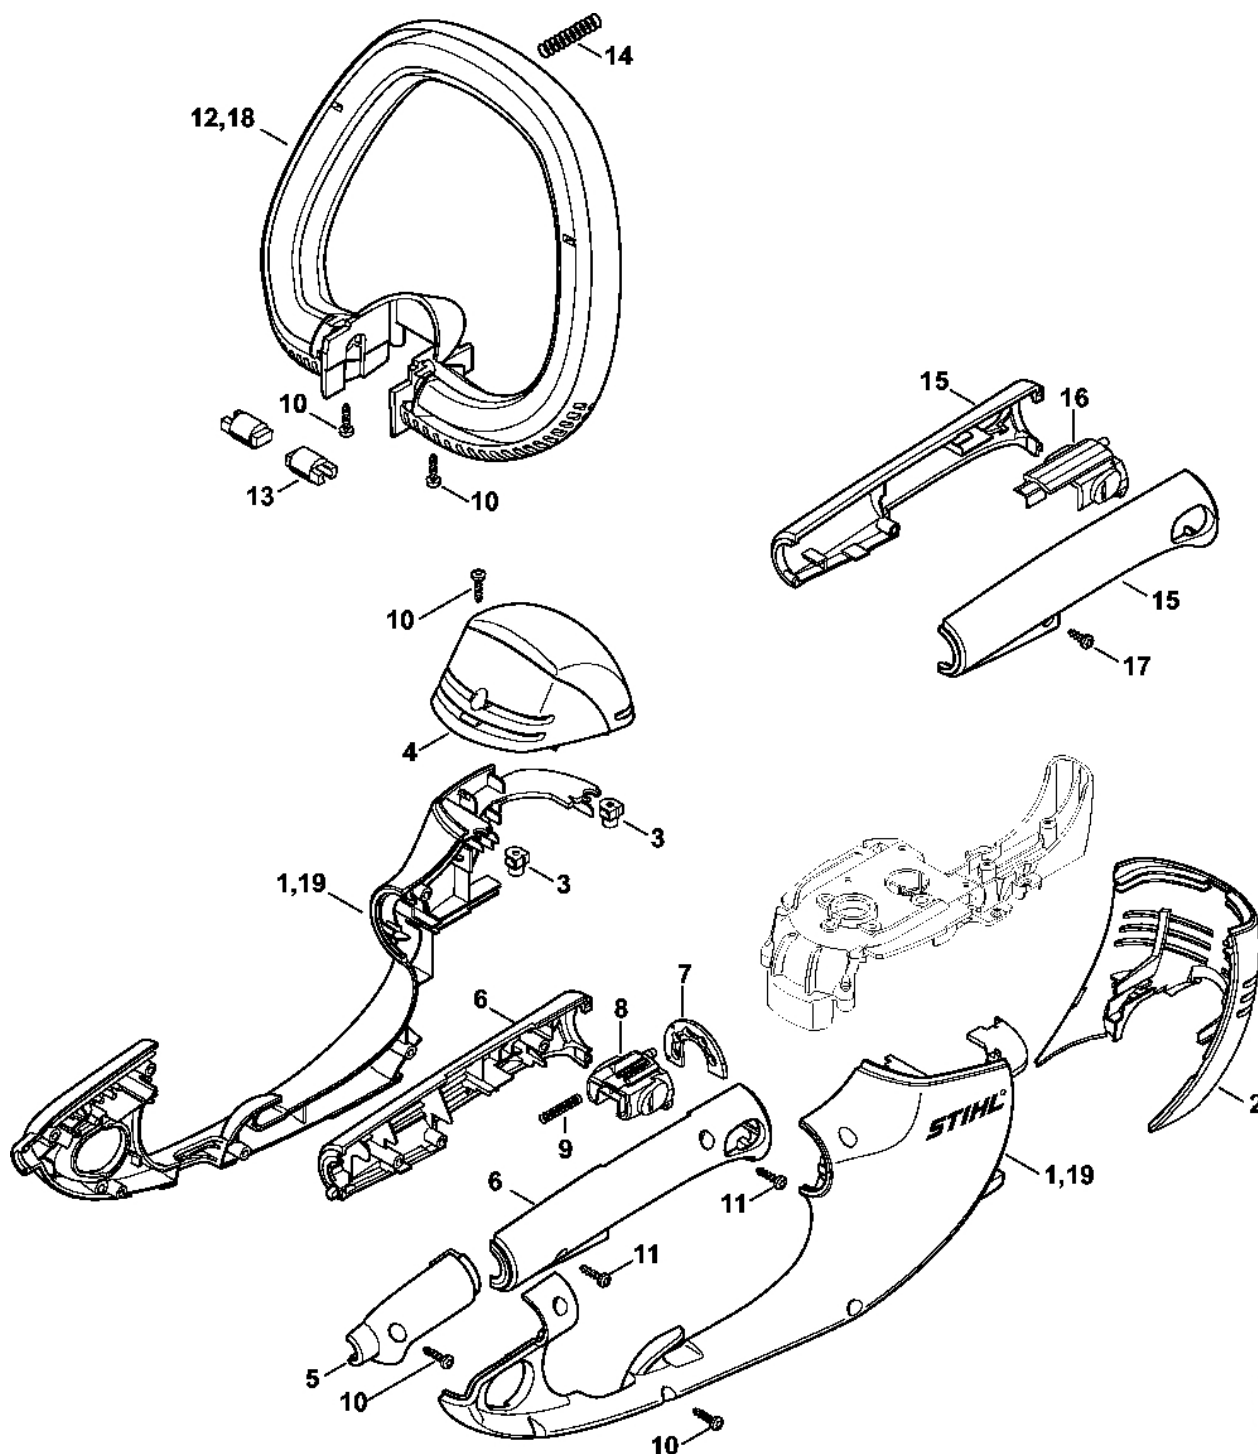

# Kryt motoru

279ET024 SC

# Kryt motoru

#	Číslo dílu	Popis	Množství	Obsahuje jeden nebo více položek	Poznámky
1	4812 600 0807	Kryt motoru	1		
2	6460 602 1210	Kryt motoru	1		
3	9286 929 0030	Spojovací matice 40x2,5x5	2		
4	4812 790 5101	Krytka	1		
5	4812 791 9202	Krytka	1		
6	4812 790 0602	Rukojeť	1		
7	4812 792 1800	Segment se zářezy	1		
8	4812 792 7001	Posuvník	1		
9	4812 716 2404	Tlaková pružina	1		
10	9104 003 8736	Závitový šroub P4x16	10		
11	9104 003 8736	Závitový šroub P4x16	2		
12	4812 790 1200	Oblouková rukojeť	1	13, 14	
13	6460 791 6000	Šroub	2		
14	6460 716 2400	Tlačná pružina	1		
15	4812 790 0604	Držák rukojeti	1		
16	4812 792 7000	Posuvník	1		
17	9104 003 8731	Šroub Parker P4x12	1		
18	6460 790 1200	Oblouková rukojeť	1	13, 14	
19	4812 600 0804	Kryt motoru	1		

# Chránič rukou

279ET016.SC

#	Číslo dílu	Popis	Množství	Obsahuje jeden nebo více článků	Poznámky
40	4812 435 2100	Ohnutá pružina	1		
41	4812 792 8802	Ovládací páka	1		
42	6460 792 1000	Podpora	1		
43	6460 790 2400	Bowdenův kabel	1		
44	6460 798 0300	Posuvný prvek	1		
45	6460 798 0305	Posuvný prvek	1		
46	6460 435 7000	Páka	1		
47	6460 711 8610	Stříbro	1		
48	6460 432 1900	Výplň	1		
49	6460 435 7200	Klapka	1		
50	6460 007 1031	Sada dílů páky s přítlačným čepem	1		
51	6460 435 7210	Klapka	1		
52	6460 711 8601	Stříbro	1		
53	6460 435 2401	Ovládací páka	1		
54	9991 003 0543	Upevňovací kroužek	1		
55	6460 716 5600	Ohnutá pružina	1		
56	6460 642 3400	Spojovací čep	1		
57	6010 647 2400	Tlačná pružina	1		
58	9460 624 0320	Zajišťovací kroužek 3,2	1		
59	6460 716 5610	Ohnutá pružina	1		
60	9104 003 8736	Závitový šroub P4x16	6		