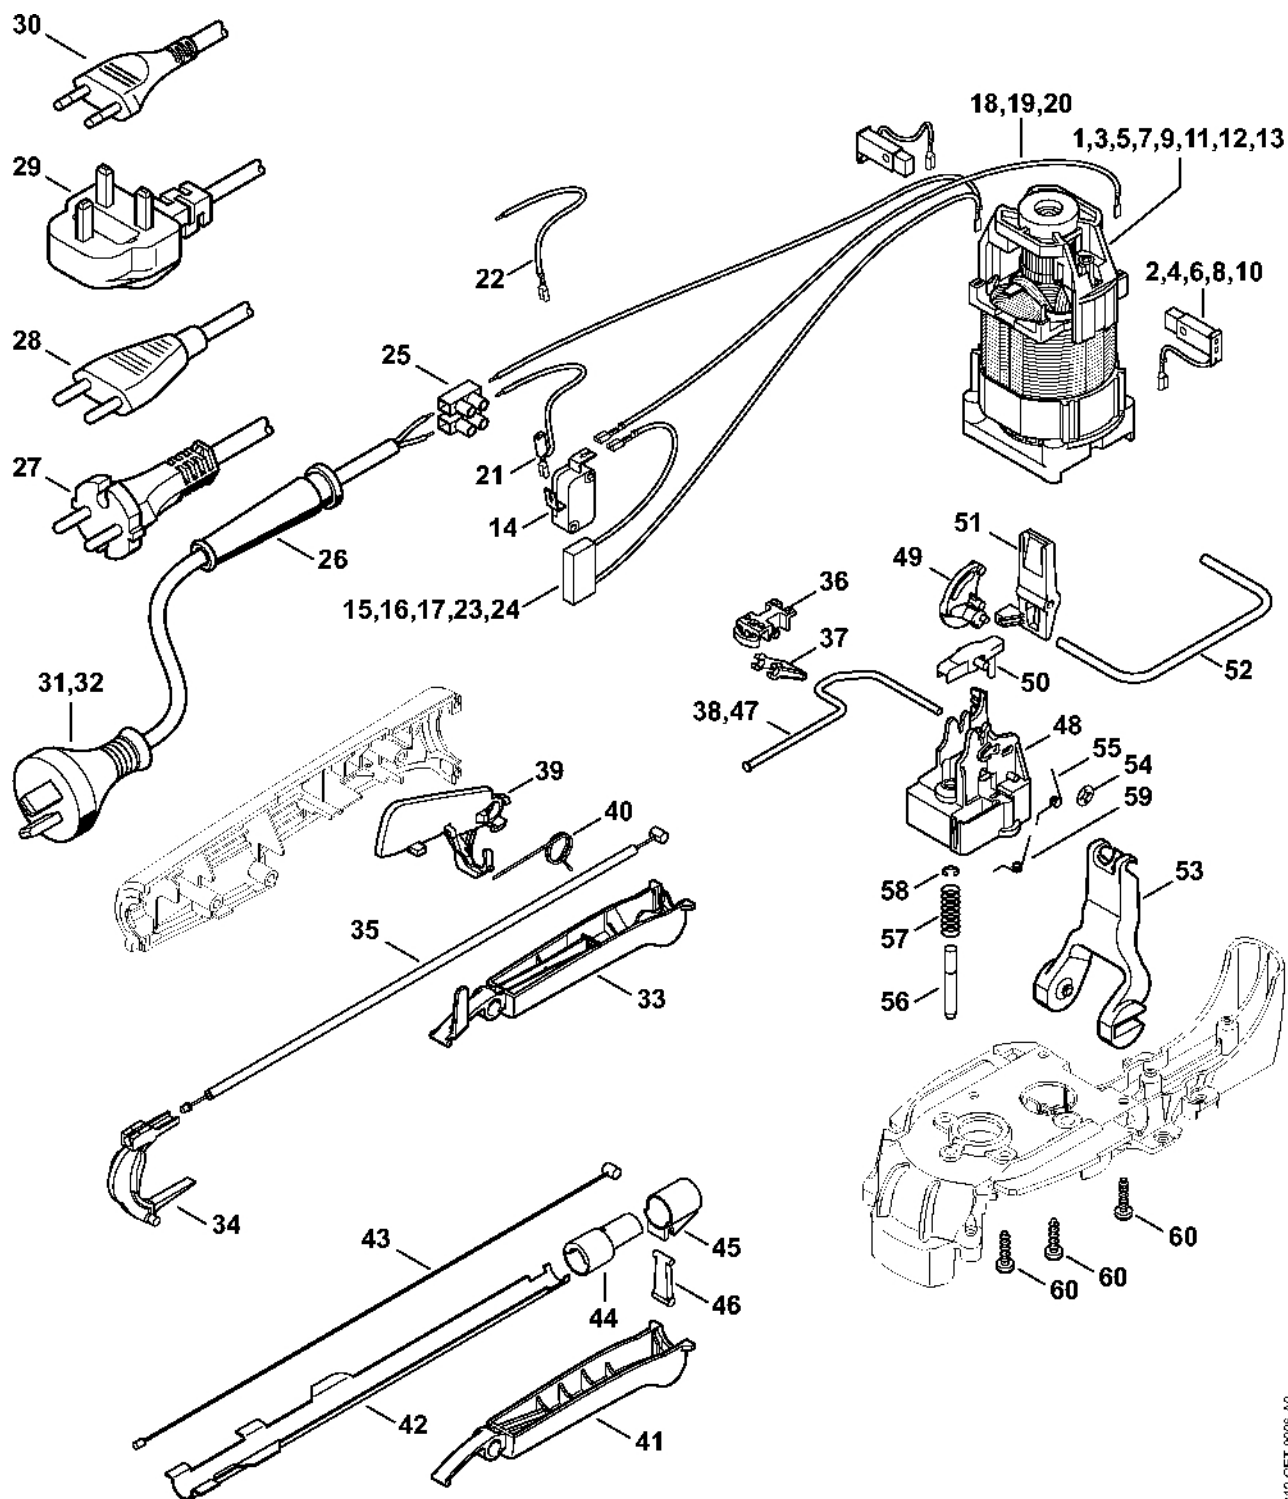

4612-GET-0006-A0

#	Číslo dílu	Popis	Množství	Obsahuje jeden nebo více článků	Poznámky
4	6010 007 1049	Sada uhlíkových kartáčů	1		
9	4812 600 0203	Elektromotor 230 V/50 Hz	1	10	
10	4812 600 2700	Sada uhlíkových kartáčů	1		
11	6460 600 0200	Elektromotor 230 V/50 Hz	1	4	
14	4812 435 0302	Přepínač	1		
15	4812 440 3004	Kabelový svazek	1		
16	4812 440 3003	Kabelový svazek	1		
17	4812 440 3004	Kabelový svazek	1		BR 120 V/60 Hz
18	6460 440 1905	Kabel 160 mm	1		
19	6460 440 1905	Kabel 160 mm	1		
21	4812 440 1903	Kabel	1		
22	6460 440 1900	Kabel	1		
23	6460 440 3000	Svazek kabelů	1		
25	6010 431 3000	Spojka	1		
26	6010 431 2400	Ochrana kabelu	1		
27	6010 440 2010	Napájecí kabel EUR	1		
28	6010 440 2011	Napájecí kabel CH, I	1		
29	6010 440 2012	Napájecí kabel GB	1		
31	6010 440 2014	Napájecí kabel AUS, NZ	1		
33	4812 792 8804	Ovládací páka	1		
34	4812 792 8805	Ovládací páka	1		
35	4812 790 2400	Bowdenův kabel	1		
36	4812 798 0300	Posuvný prvek	1		
37	4812 435 7001	Páka	1		
38	4812 711 8600	Brzdový třmen	1		
39	4812 435 6300	Blokování spouštěcí páčky	1