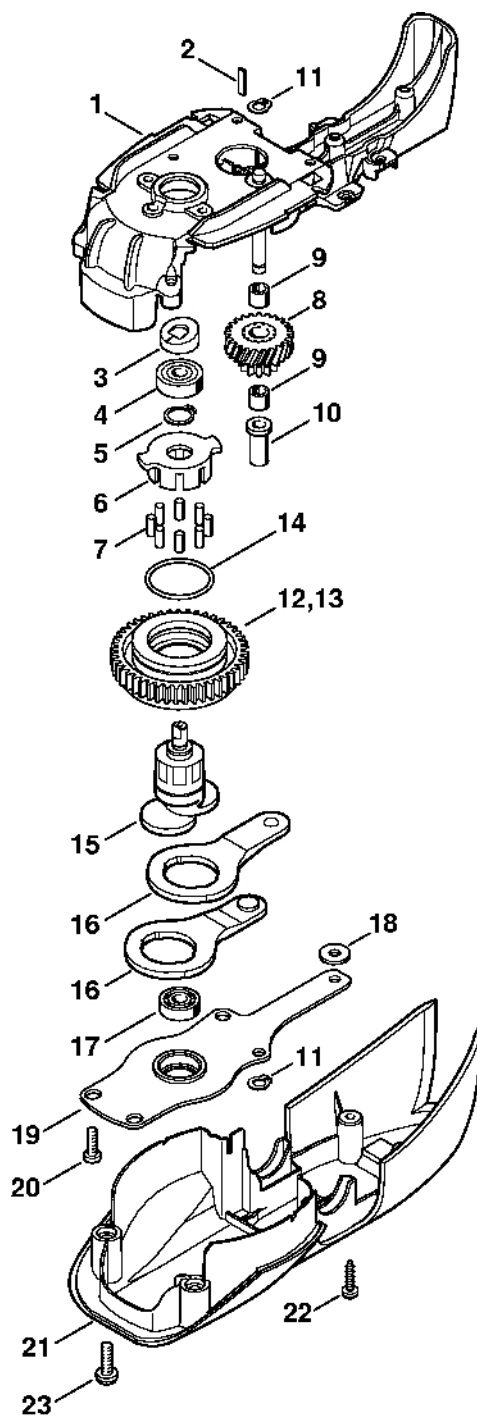

Redukční převodovka HSE 71, 81

279ET007.SC

Redukční převodovka HSE 71, 81

#	Číslo dílu	Popis	Množství	Obsahuje jeden nebo více článků	Poznámky
1	6460 641 0301	Kryt reduktoru	1	2, 11	
2	6460 642 5100	Opěrný plech	1		
3	6460 711 7900	Ovládací kotouč	1		
4	9503 003 9450	Kuličkové ložisko s drážkou 627-2Z	1		
5	9455 621 1130	Pojistný kroužek 12x1	1		
6	6460 162 3200	Spojka	1		
7	9517 003 5055	Jehla 4x10	8		
8	6460 640 7500	Ozubené kolo	1		
9	9513 003 1550	Jehlové pouzdro 6x10x8	2		
10	6460 643 3400	Pouzdro s límcem	1		
11	6460 643 1000	Pojistný kroužek	2		
12	6460 640 7611	Přímočarý ozubený kol	1	14	
14	9645 945 7841	O-kroužek 30x2	1		
15	6460 642 7905	Excentrický	1		
16	6460 642 6510	Pístní tyč	2		
17	9503 003 9371	Kuličkové ložisko s drážkou 607-2Z	1		
18	9309 021 0110	Podložka 5,3	1		
19	6460 642 4700	Ložisková deska	1		
20	9039 488 0672	Závitový šroub M4x14	3		
21	6460 602 0411	Spodní krytka	1		
22	9104 003 8736	Závitový šroub P4x16	2		
23	9039 488 0984	Šroub s vnitřním závitem M5x16	2		
	0781 120 1109	Multifunkční mazivo 80 g	1