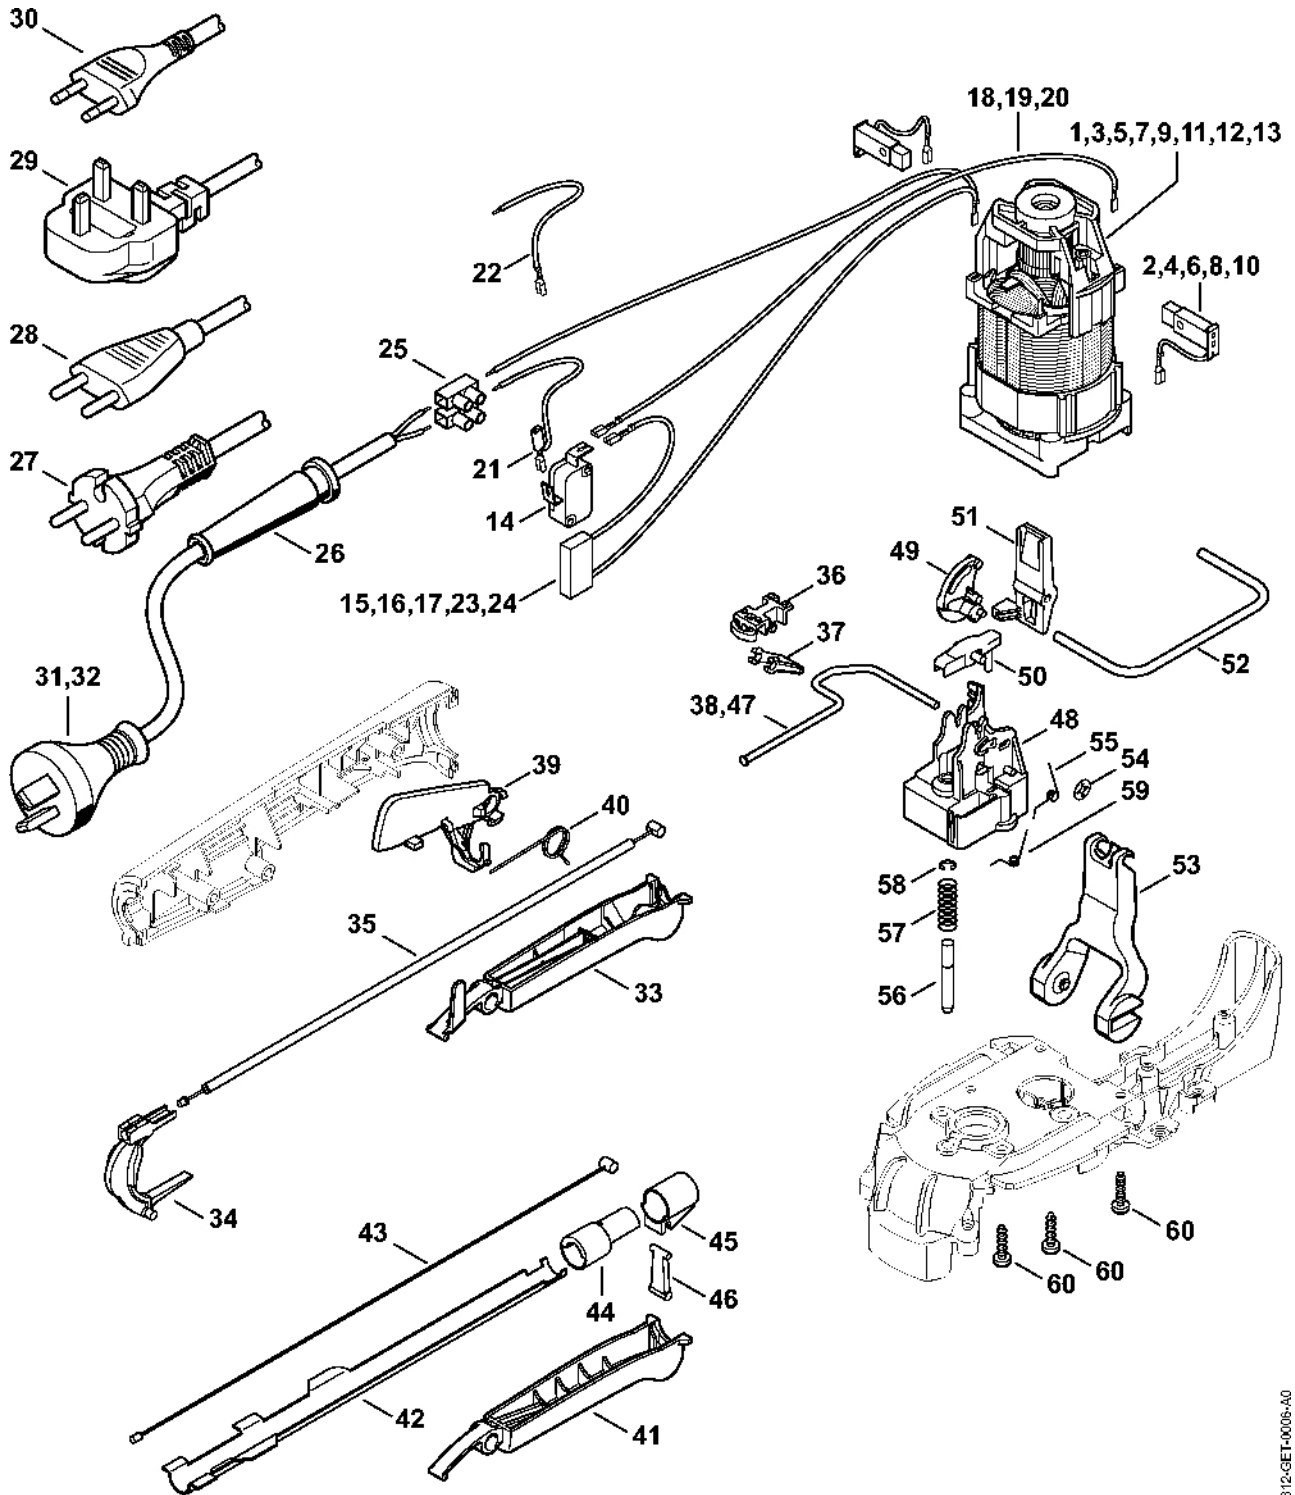

Elektromotc

4612-GET-0006-A0

#	Číslo dílu	Popis	Množství	Obsahuje jeden nebo více článků	Poznámky
1	4812 600 0254	Elektromotor 230 V/50 Hz	1	10, 15, 20	
2	4812 600 2701	Sada uhlíkových kartáčů	1		
3	6010 600 0205	Elektromotor 230 V/50, 60 Hz	1	4	
4	6010 007 1049	Sada uhlíkových kartáčů	1		
6	6010 007 1049	Sada uhlíkových kartáčů	1		BR
8	4812 007 1000	Sada uhlíkových kartáčů 120 V	1		BR
10	4812 600 2700	Sada uhlíkových kartáčů	1		
14	4812 435 0302	Přepínač	1		
15	4812 440 3004	Kabelový svazek	1		
16	4812 440 3003	Kabelový svazek	1		
17	4812 440 3004	Kabelový svazek	1		BR 120 V/60 Hz
19	6460 440 1905	Kabel 160 mm	1		
20	4812 440 1902	Kabel 190 mm	1		
21	4812 440 1903	Kabel	1		
22	6460 440 1900	Kabel	1		
23	6460 440 3000	Svazek kabelů	1		
24	4812 440 3002	Kabelový svazek	1		BR 120 V/60 Hz
25	6010 431 3000	Připojení	1		
26	6010 431 2400	Ochrana kabelu	1		
27	6010 440 2010	Napájecí kabel EUR	1		
28	6010 440 2011	Napájecí kabel CH, I	1		
29	6010 440 2012	Napájecí kabel GB	1		
30	0000 440 2000	Napájecí kabel BR	1		
31	6010 440 2014	Napájecí kabel AUS, NZ	1		
32	0000 440 2001	Napájecí kabel AR	1		
33	4812 792 8804	Ovládací páka	1