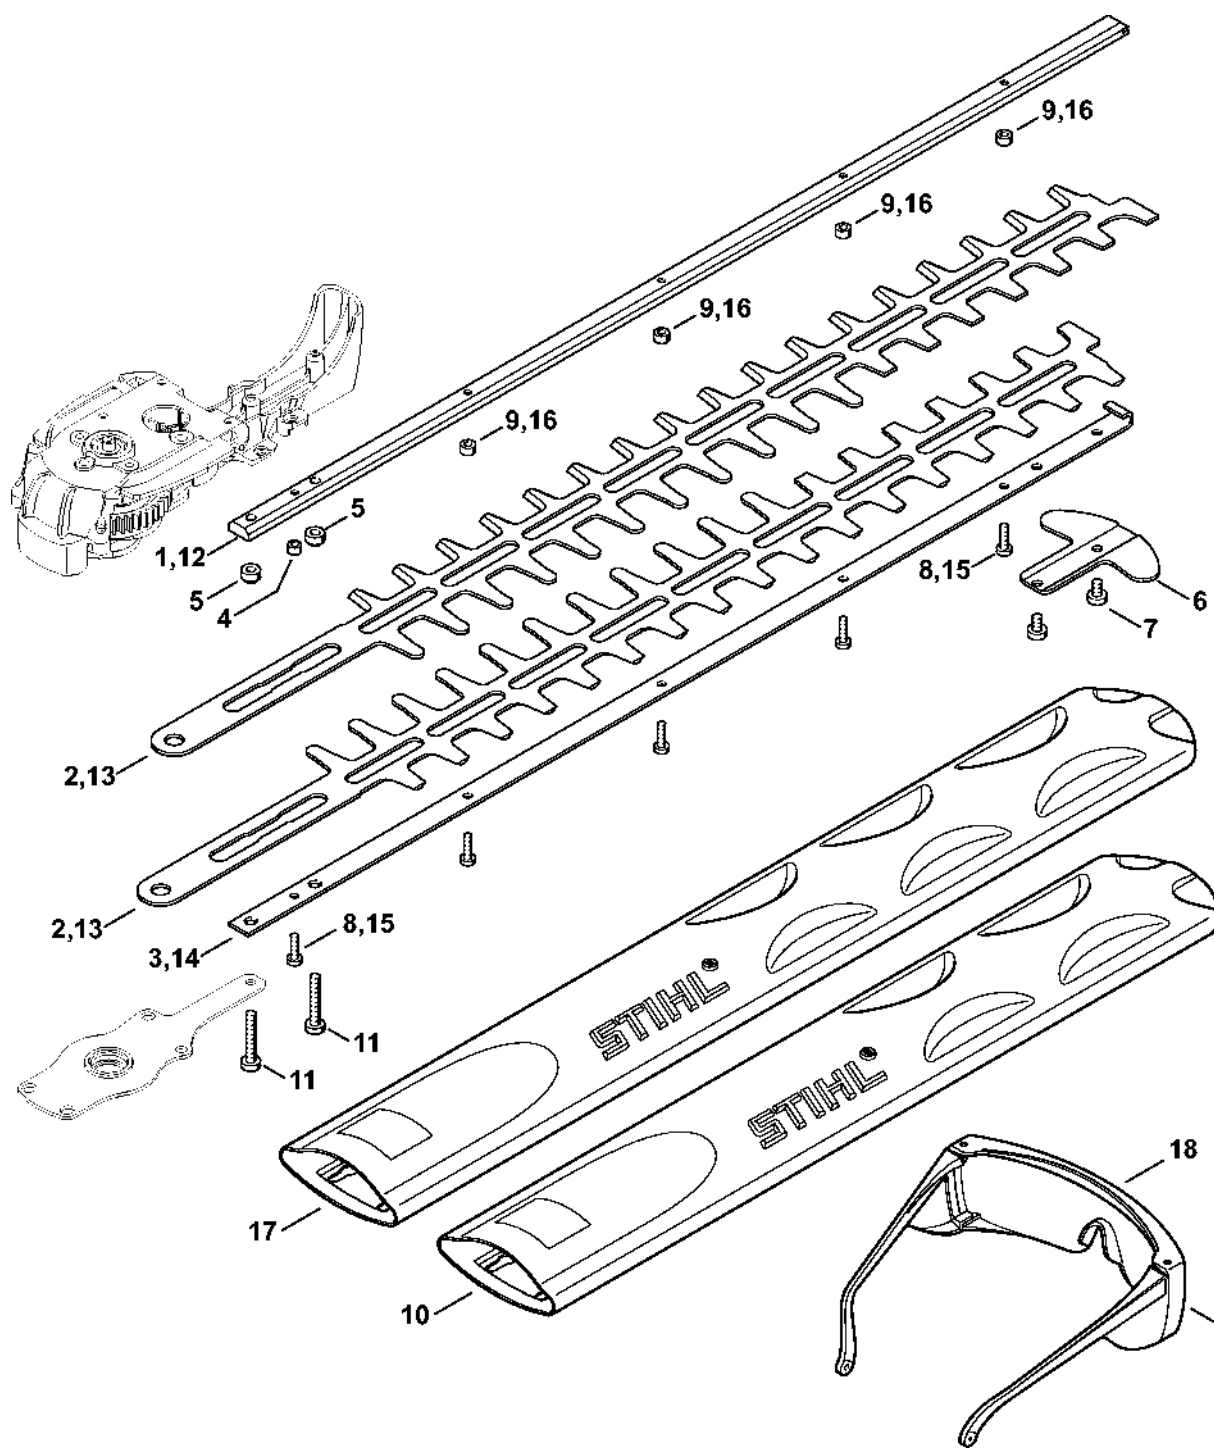

Řezací lišta HSE 61

279ET027 SC

Řezací lišta HSE 61

#	Číslo dílu	Popis	Množství	Obsahuje jeden nebo více článků	Poznámky
	6460 007 1001	Kompletní žací lišta 500 mm / 20"	1	1-9	
1	6460 713 6700	Vodící lišta 500 mm / 20"	1		
	4812 710 6059	Nůž 500 mm / 20"	1	2	
2		Nůž 500 mm / 20"	2		
3	6460 713 6706	Vodící lišta 500 mm / 20"	1		
4	6010 648 6705	Kluzák	1		
5	6460 648 6700	Posuvník	2		
6	6460 792 9001	Ochrana vedení	1		
7	9039 488 0953	Závitový šroub M5x8	2		
8	9039 488 0672	Závitový šroub M4x14	5		
9	6010 648 6715	Posuvník	4		
10	0000 792 9600	Ochrana nožů 500 mm / 20"	1		
11	9039 488 0991	Závitová šroub M5x30	2		
	4812 710 5905	Kompletní žací lišta 600 mm / 24"	1	4 - 7, 12 - 16	
12	6460 713 6710	Vodící lišta 600 mm	1		
	4812 710 6060	Nůž 600 mm / 24"	1	13	
13		Nůž 600 mm / 24"	2		
14	6460 713 6716	Vodící lišta 600 mm	1		
15	9039 488 0672	Závitový šroub M4x14	6		
16	6010 648 6715	Posuvník	5		
17	0000 792 9601	Ochrana nožů 600 mm / 24"	1		
18	0000 884 0307	Ochranné brýle	1