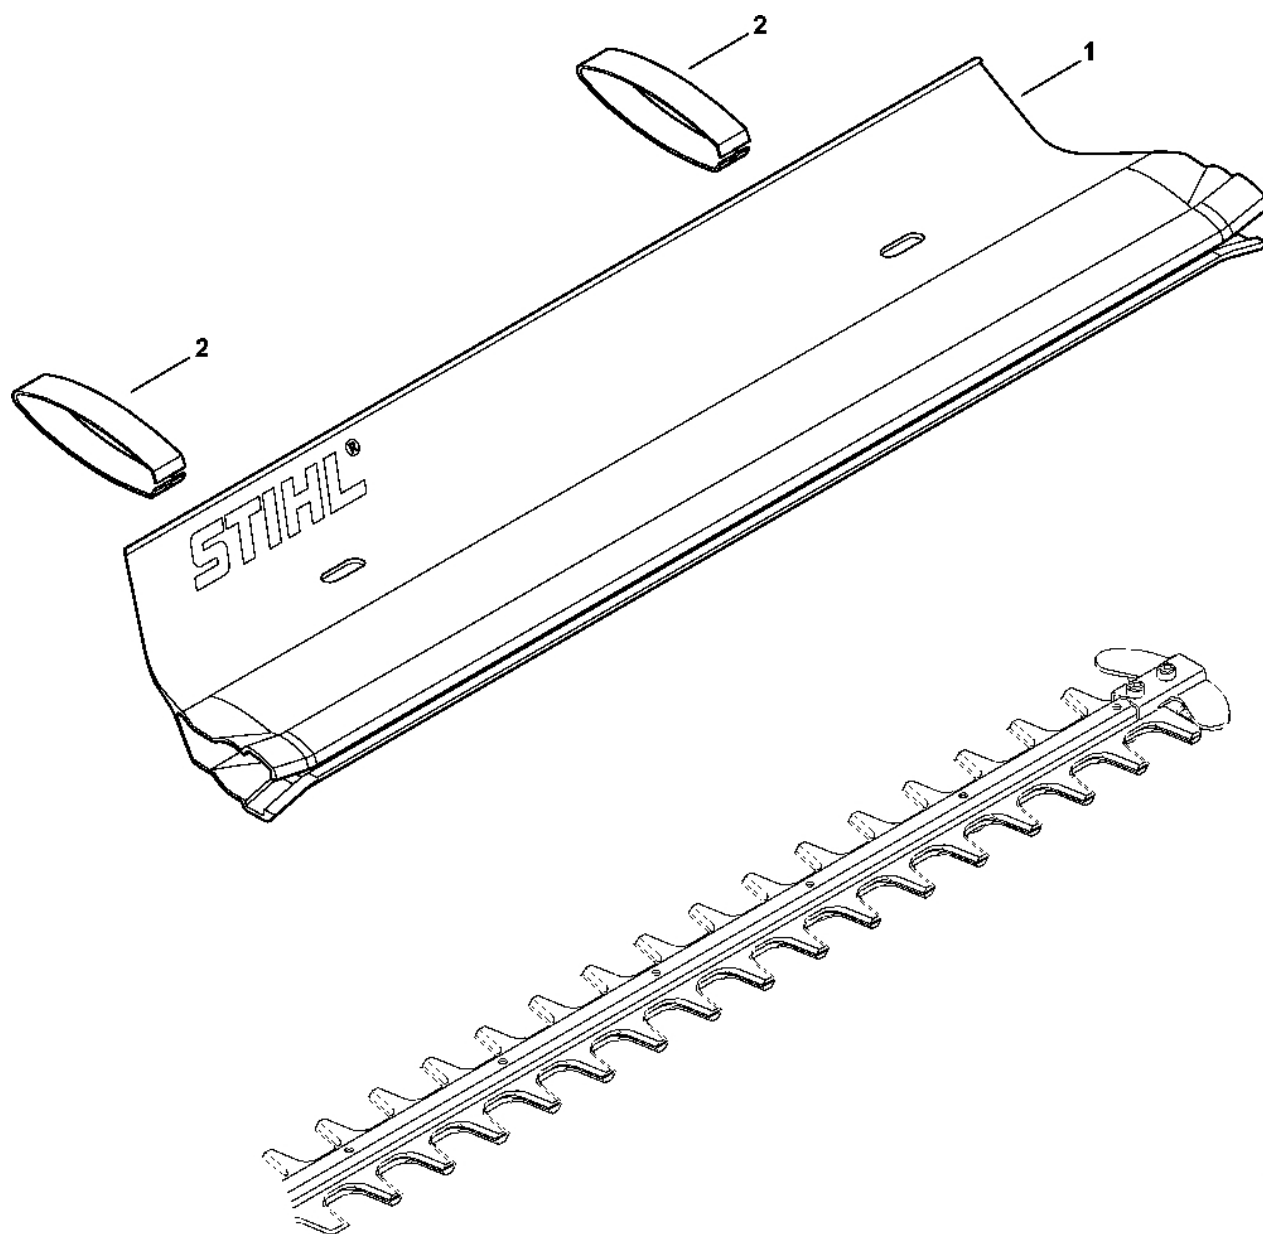

Deflektor

4866ET014 AM

Deflektor

#	Číslo dílu	Popis	Množství	Obsahuje jeden nebo více článků	Poznámky
1	4859 740 3300	Deflektor 500 mm / 20"	1	2	
2	4859 748 0400	Sponka	2