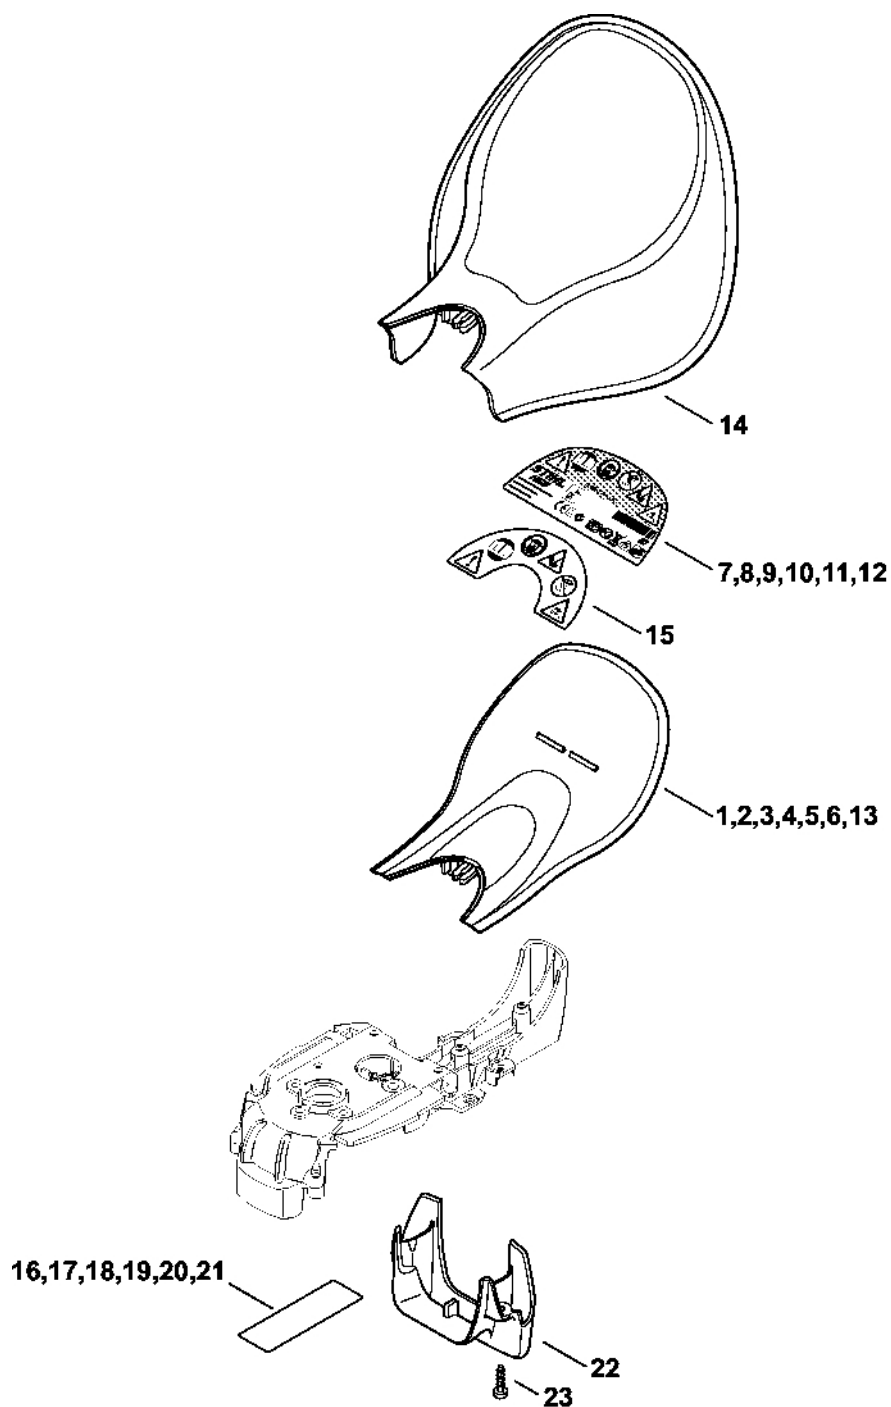

Kryt motoru

279ET024 SC

Kryt motoru

#	Číslo dílu	Popis	Množství	Obsahuje jeden nebo více položek	Poznámky
1	4812 600 0807	Kryt motoru	1		
2	6460 602 1210	Kryt motoru	1		
3	9286 929 0030	Spojovací matice 40x2,5x5	2		
4	4812 790 5101	Krytka	1		
5	4812 791 9202	Krytka	1		
6	4812 790 0602	Držák rukojeti	1		
7	4812 792 1800	Segment se zářezy	1		
8	4812 792 7001	Posuvník	1		
9	4812 716 2404	Tlaková pružina	1		
10	9104 003 8736	Závitový šroub P4x16	10		
11	9104 003 8736	Závitový šroub P4x16	2		
12	4812 790 1200	Oblouková rukojeť	1	13, 14	
13	6460 791 6000	Šroub	2		
14	6460 716 2400	Tlačná pružina	1		
15	4812 790 0604	Držák rukojeti	1		
16	4812 792 7000	Posuvník	1		
17	9104 003 8731	Šroub Parker P4x12	1		
18	6460 790 1200	Oblouková rukojeť	1	13, 14	
19	4812 600 0804	Kryt motoru	1		

Chránič rukou

279ET016.SC

Chráníč rukou

#	Číslo dílu	Popis	Množství	Obsahuje jeden nebo více článků	Poznámky
1	4812 790 9103	Ochrana rukou	1	7	
2	4812 790 9107	Ochrana rukou 120 V	1	8	BR
3	4812 790 9108	Ochrana rukou 220 V	1	9	BR
4	4812 790 9109	Chráníč rukou	1	10	AR
7	4812 967 1807	Typový štítek HSE 61	1		
8	4812 967 1811	Typový štítek HSE 61 120 V	1		BR
9	4812 967 1812	Typový štítek HSE 61 220 V	1		BR
10	4812 967 1813	Typový štítek HSE 61	1		AR
13	4812 790 9106	Ochrana rukou	1	15	
15	0000 967 7206	Výstražný piktogram HSE	1		
16	4812 967 1803	Typový štítek HSE 61	1		
17	4812 967 1805	Typový štítek HSE 61 120 V	1		BR
18	4812 967 1806	Typový štítek HSE 61 220 V	1		BR
19	4812 967 1810	Typový štítek HSE 61	1		AR