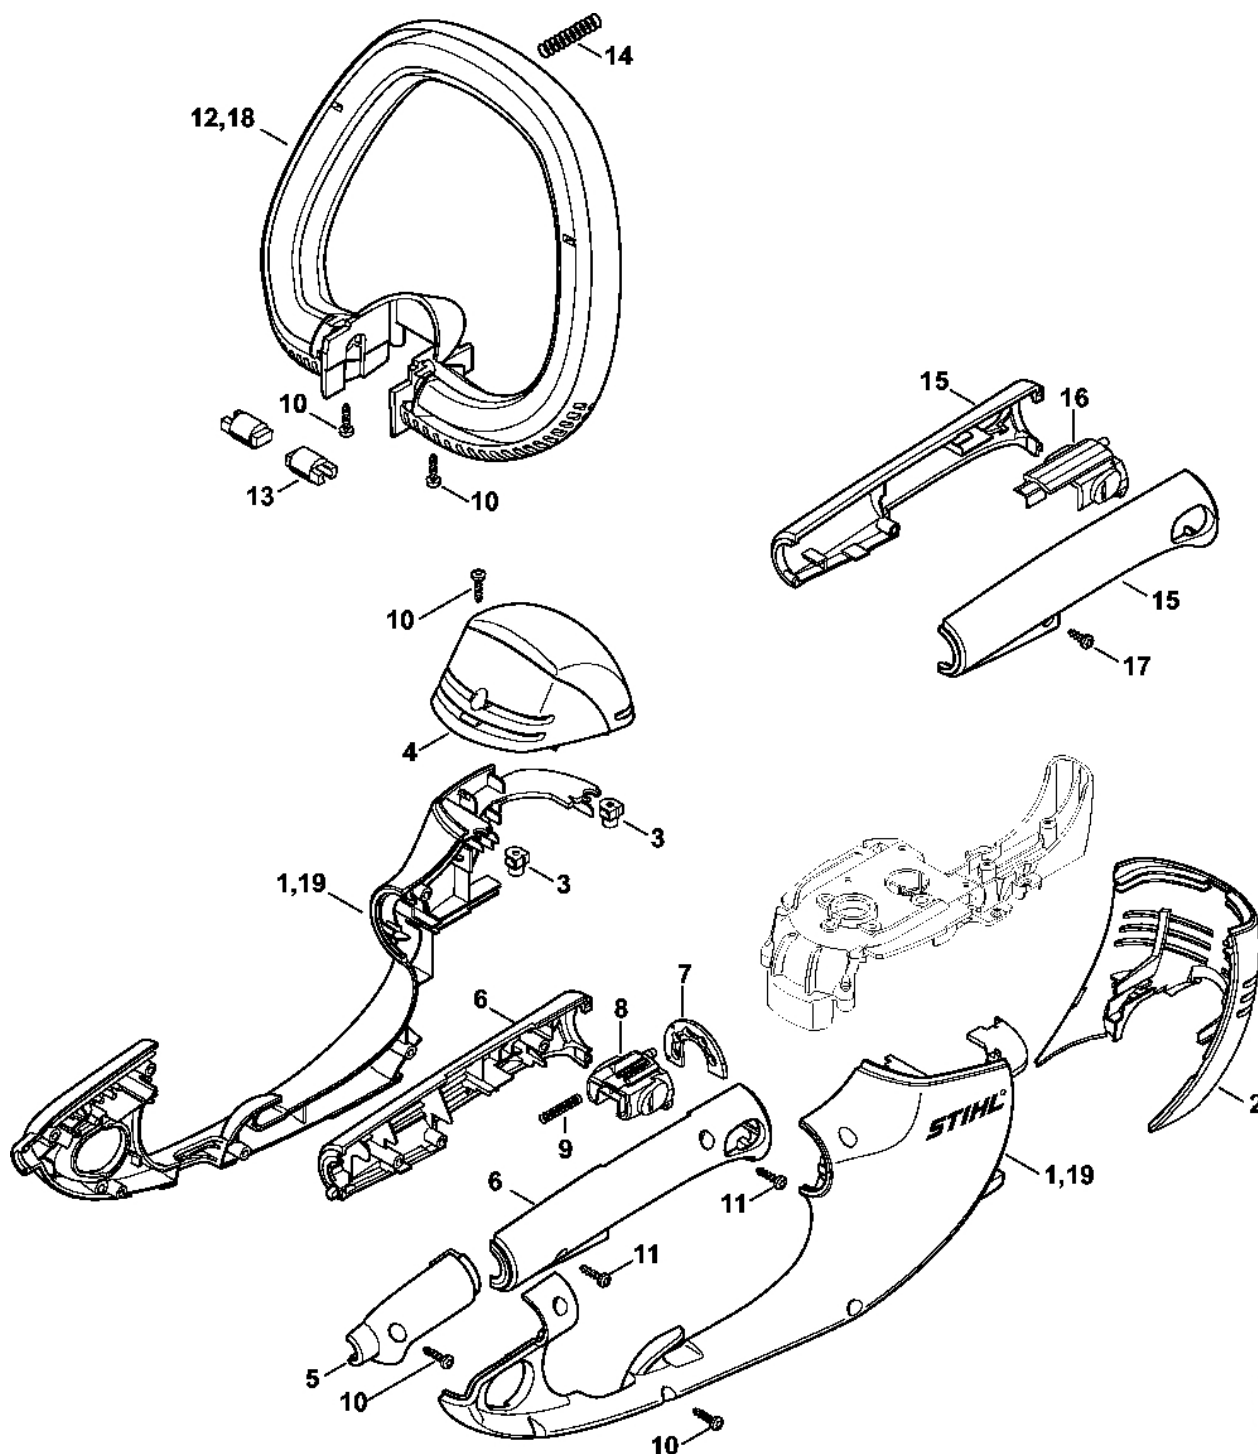

Kryt motoru

279ET024 SC

Kryt motoru

#	Číslo dílu	Popis	Množství	Obsahuje jeden nebo více položek	Poznámky
1	4812 600 0807	Kryt motoru	1		
2	6460 602 1210	Kryt motoru	1		
3	9286 929 0030	Spojovací matice 40x2,5x5	2		
4	4812 790 5101	Krytka	1		
5	4812 791 9202	Krytka	1		
6	4812 790 0602	Držák rukojeti	1		
7	4812 792 1800	Segment se zářezy	1		
8	4812 792 7001	Posuvník	1		
9	4812 716 2404	Tlaková pružina	1		
10	9104 003 8736	Závitový šroub P4x16	10		
11	9104 003 8736	Závitový šroub P4x16	2		
12	4812 790 1200	Oblouková rukojeť	1	13, 14	
13	6460 791 6000	Šroub	2		
14	6460 716 2400	Tlačná pružina	1		
15	4812 790 0604	Držák rukojeti	1		
16	4812 792 7000	Posuvník	1		
17	9104 003 8731	Šroub Parker P4x12	1		
18	6460 790 1200	Oblouková rukojeť	1	13, 14	
19	4812 600 0804	Kryt motoru	1		

#	Číslo dílu	Popis	Množství	Obsahuje jeden nebo více článků	Poznámky
34	4812 792 8805	Ovládací páka	1		
35	4812 790 2400	Bowdenův kabel	1		
36	4812 798 0300	Posuvný prvek	1		
37	4812 435 7001	Páka	1		
38	4812 711 8600	Brzdový třmen	1		
39	4812 435 6300	Blokování spouštěcí páčky	1		
40	4812 435 2100	Ohnutá pružina	1		
41	4812 792 8802	Ovládací páka	1		
42	6460 792 1000	Podpora	1		
43	6460 790 2400	Bowdenův kabel	1		
44	6460 798 0300	Posuvný prvek	1		
45	6460 798 0305	Posuvný prvek	1		
46	6460 435 7000	Páka	1		
47	6460 711 8610	Stříbro	1		
48	6460 432 1900	Výplň	1		
49	6460 435 7200	Klapka	1		
50	6460 007 1031	Sada dílů páky s přítlačným čepem	1		
51	6460 435 7210	Klapka	1		
52	6460 711 8601	Stříbro	1		
53	6460 435 2401	Ovládací páka	1		
54	9991 003 0543	Upevňovací kroužek	1		
55	6460 716 5600	Ohnutá pružina	1		
56	6460 642 3400	Spojovací čep	1		
57	6010 647 2400	Tlačná pružina	1		
58	9460 624 0320	Zajišťovací kroužek 3,2	1		
59	6460 716 5610	Ohnutá pružina	1		