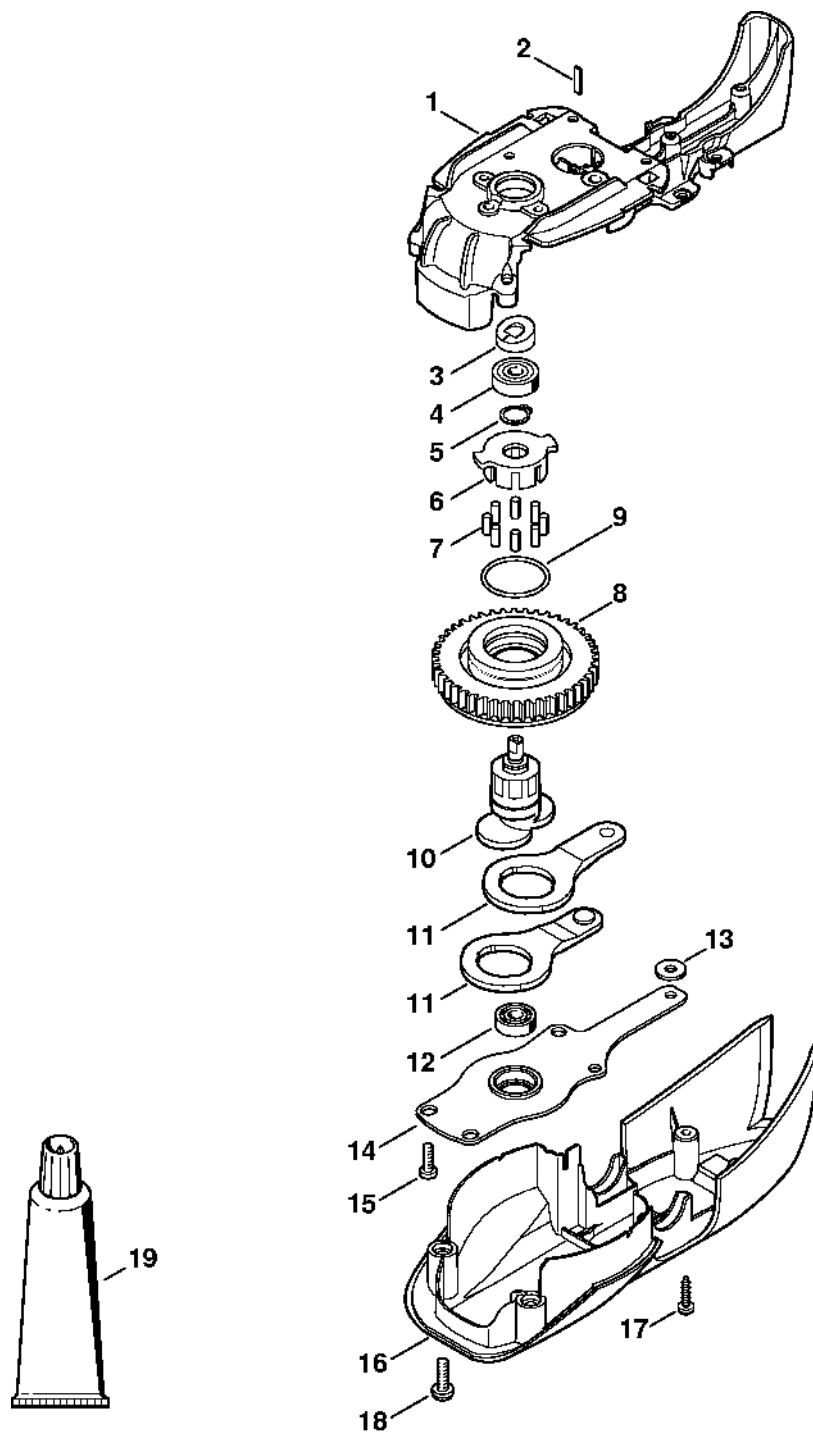

Kryt motoru

279ET024 SC

Kryt motoru

#	Číslo dílu	Popis	Množství	Obsahuje jeden nebo více položek	Poznámky
1	4812 600 0807	Kryt motoru	1		
2	6460 602 1210	Kryt motoru	1		
3	9286 929 0030	Spojovací matice 40x2,5x5	2		
4	4812 790 5101	Krytka	1		
5	4812 791 9202	Krytka	1		
6	4812 790 0602	Držák rukojeti	1		
7	4812 792 1800	Segment se zářezy	1		
8	4812 792 7001	Posuvník	1		
9	4812 716 2404	Tlaková pružina	1		
10	9104 003 8736	Závitový šroub P4x16	10		
11	9104 003 8736	Závitový šroub P4x16	2		
12	4812 790 1200	Oblouková rukojeť	1	13, 14	
13	6460 791 6000	Šroub	2		
14	6460 716 2400	Tlačná pružina	1		
15	4812 790 0604	Držák rukojeti	1		
16	4812 792 7000	Posuvník	1		
17	9104 003 8731	Šroub Parker P4x12	1		
18	6460 790 1200	Oblouková rukojeť	1	13, 14	
19	4812 600 0804	Kryt motoru	1		

Reduktor HSE 61

279ET001 SC

Reduktor HSE 61

#	Číslo dílu	Popis	Množství	Obsahuje jeden nebo více článků	Poznámky
1	6460 641 0306	Kryt reduktoru	1	2	
2	6460 642 5100	Opěrný plech	1		
3	6460 711 7900	Ovládací kotouč	1		
4	9503 003 9450	Kuličkové ložisko s drážkou 627-2Z	1		
5	9455 621 1130	Pojistný kroužek 12x1	1		
6	6460 162 3200	Spojka	1		
7	9517 003 5055	Jehla 4x10	8		
8	6460 640 7607	Přímočarý ozubený kol	1	9	
9	9645 945 7841	O-kroužek 30x2	1		
10	6460 642 7900	Excentrický	1		
11	6460 642 6510	Pístní tyč	2		
12	9503 003 9371	Kuličkové ložisko s drážkou 607-2Z	1		
13	9309 021 0110	Podložka 5,3	1		
14	6460 642 4700	Ložisková deska	1		
15	9039 488 0672	Závitový šroub M4x14	3		
16	6460 602 0411	Spodní kryt	1		
17	9104 003 8736	Závitový šroub P4x16	2		
18	9039 488 0984	Závitový šroub M5x16	2		
19	0781 120 1109	Multifunkční mazivo 80 g	1		