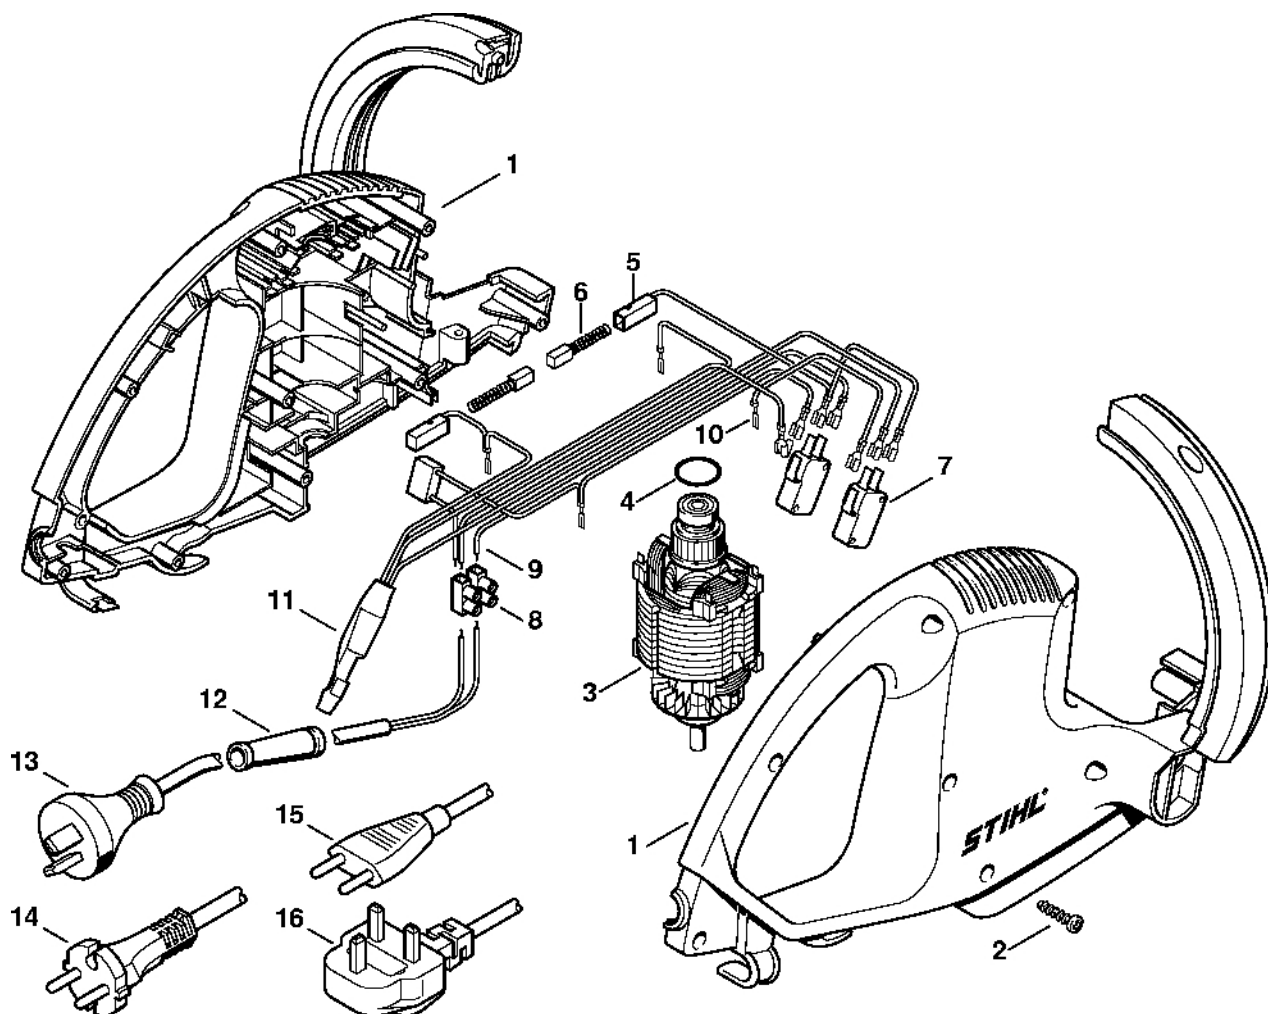

## Obsah

Kryt motoru, elektromotor.....	2
Ovládací páka .....	4
Redukční převodovka, žací lišta .....	6
Deflektor.....	9
Číslo stroje .....	11
Různé maziva a tuky .....	13
Péče o pleť.....	15

# Kryt motoru, elektromotor

278ETD06 SC

# Kryt motoru, elektromotor

#	Číslo dílu	Popis	Množství	Obsahuje jeden nebo více článků	Poznámky
1	4814 600 0804	Kryt motoru	1		
2	9104 003 8736	Závitový šroub P4x16	10		
3	6010 600 0211	Elektromotor 230 V/50 Hz	1		
4	9645 945 7602	O-kroužek 18x2	1		
5	6010 600 2605	Držák kartáče	1		
6	6010 608 3505	Mop	2		
7	6010 435 0305	Přepínač	2		
8	6010 431 3000	Připojení	1		
9	6010 440 1903	Kabel	1		
10	6010 440 1905	Kabel	1		
11	6010 430 1701	Brzdový modul	1		
12	6010 431 2400	Ochrana kabelu	1		
14	6010 440 2010	Napájecí kabel EUR	1		
15	6010 440 2011	Napájecí kabel CH, I	1		
16	6010 440 2012	Napájecí kabel GB	1		

# Ovládací páka

278ET004 SC