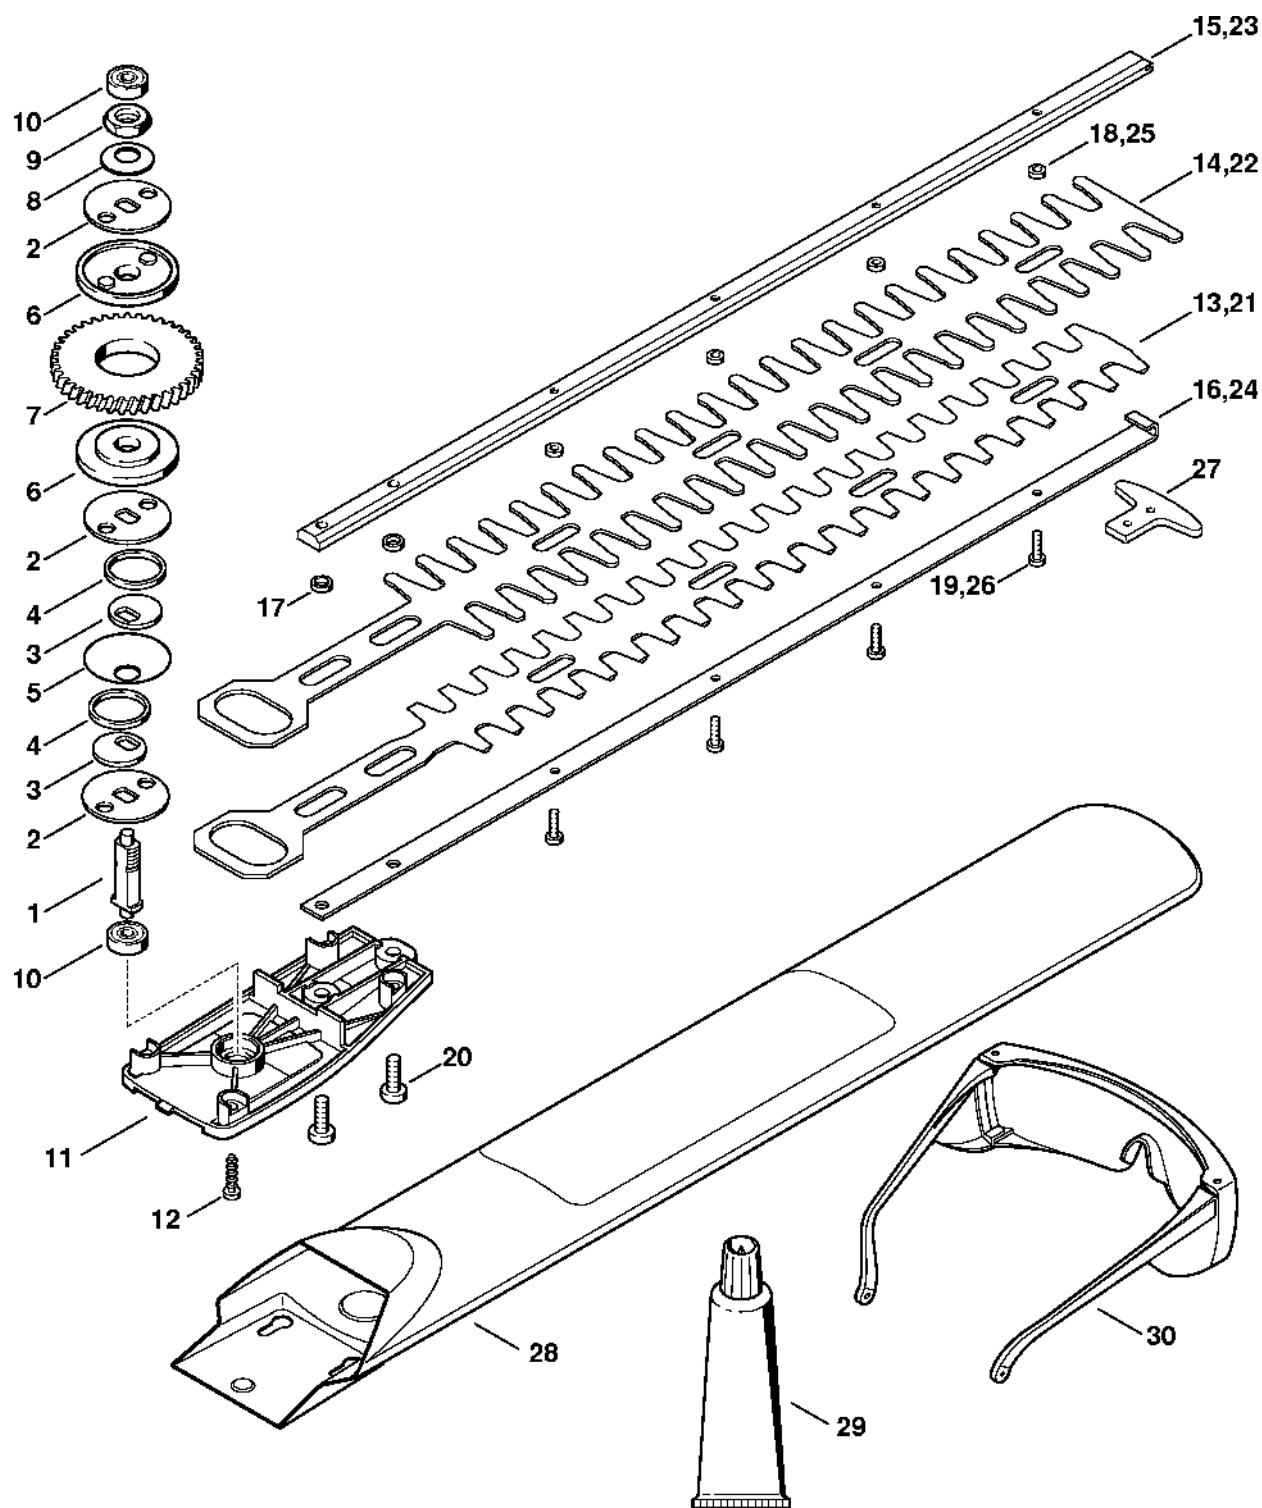

Reduktor, žací lišta

278ET006 SC

Reduktor, žací lišta

#	Číslo dílu	Popis	Množství	Obsahuje jeden nebo více článků	Poznámky
	6010 640 0100	Redukční ventil	1	1 - 10	
1	6010 642 0600	Výstupní hřídel	1		
2	6010 642 3900	Hnací talíř	3		
3	6010 642 9400	Excentrická podložka	2		
4	6010 642 4000	Kluzný kroužek	2		
5	6010 642 8700	Příložní podložka	1		
6	6010 642 7800	Podložka	2		
7	6010 642 1510	Pravý pastorek	1		
8	9485 648 1560	Podložka Belleville 25x12,2x1,5	1		
9	9211 260 1440	Šestihranná matice M12x1	1		
10	9503 003 9540	Kuličkové ložisko s drážkou 626-2Z	2		
11	6010 641 0405	Kryt reduktoru	1		
12	9074 478 4134	Válcový šroub IS-P5x20	4		
17	6010 648 6725	Posuvník	2		
20	9039 488 1270	Závitový šroub M6x18	2		
	6010 007 1060	Redukce s řezacím zařízením 500 mm	1	1 - 12, 17, 20 - 27	
	6010 007 1065	Kompletní žací lišta 500 mm	1	17, 20 - 27	
21	6010 711 5620	Nůž 500 mm	1		
22	6010 711 5720	Hřebec	1		
23	6010 641 4645	Vodící lišta 500 mm	1		
24	6010 641 4640	Vodící lišta 500 mm	1		
25	6010 648 6720	Kluzák	5		
26	9039 488 0672	Závitový šroub M4x14	5		
27	6010 792 9000	Ochrana vedení	1		
28	4814 792 9604	Ochrana nožů	1		
29	0781 120 1109	Multifunkční mazivo 80 g	1