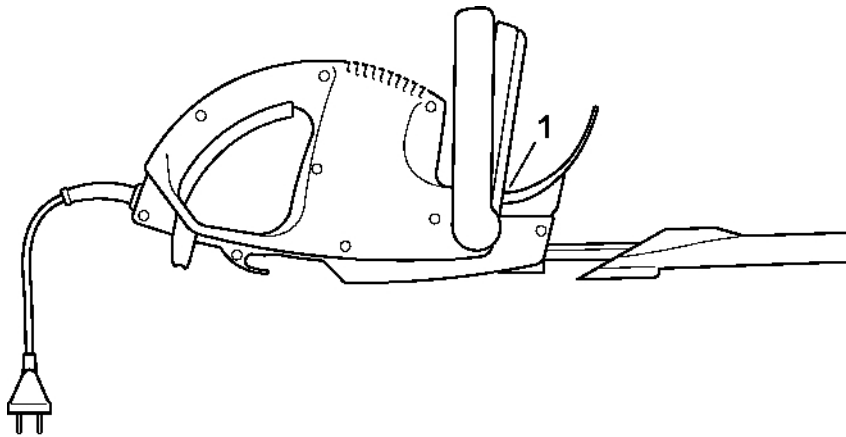

Deflektor

#	Číslo dílu	Popis	Množství	Obsahuje jeden nebo více článků	Poznámky
1	4859 740 3300	Deflektor 500 mm / 20"	1	2	
2	4859 748 0400	Sponka	2		

0000-GET-0000-40