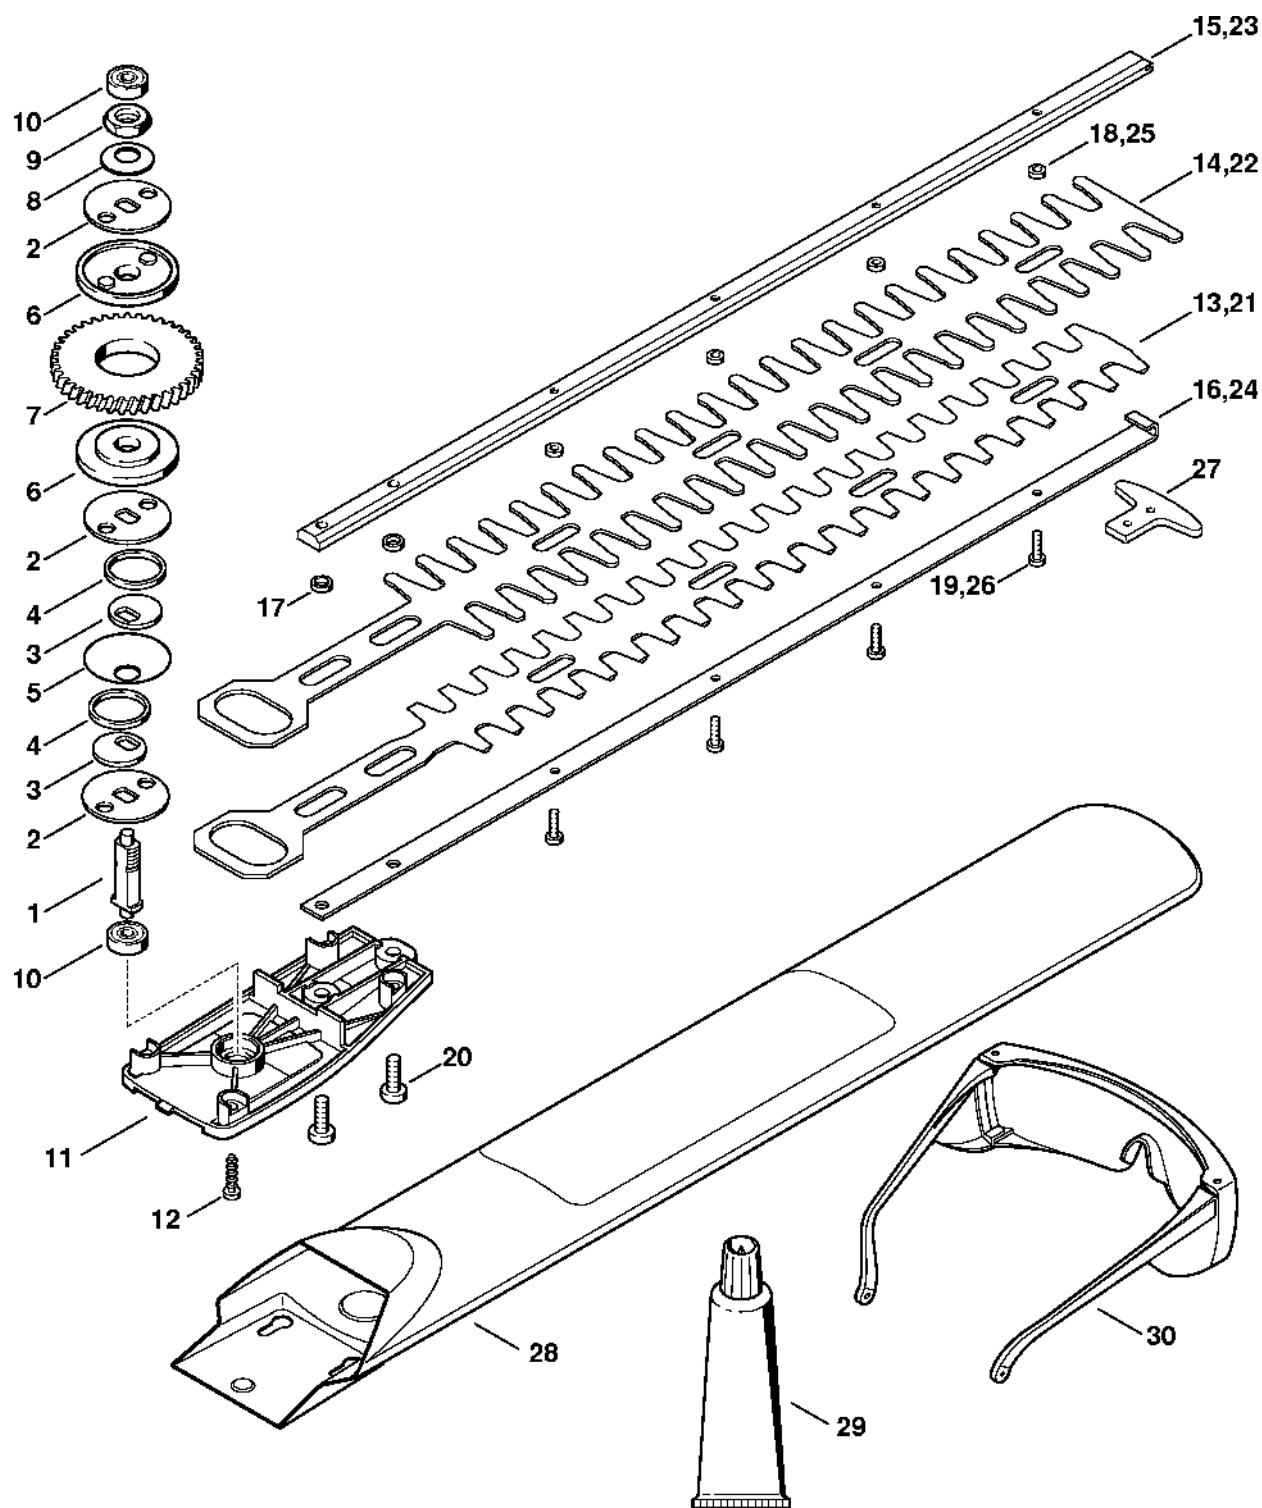

Reduktor, žací lišta

278ET006 SC

Reduktor, žací lišta

#	Číslo dílu	Popis	Množství	Obsahuje jeden nebo více článků	Poznámky
	6010 007 1004	Redukce s řezacím zařízením 450 mm	1	1 - 20	
	6010 640 0100	Reduktor	1	1 - 10	
	6010 007 1003	Kompletní žací lišta 450 mm	1	13 - 20	
1	6010 642 0600	Výstupní hřídel	1		
2	6010 642 3900	Hnací talíř	3		
3	6010 642 9400	Excentrická podložka	2		
4	6010 642 4000	Kluzný kroužek	2		
5	6010 642 8700	Příložní podložka	1		
6	6010 642 7800	Podložka	2		
7	6010 642 1510	Přímý pastorek	1		
8	9485 648 1560	Podložka Belleville 25x12,2x1,5	1		
9	9211 260 1440	Šestihranná matice M12x1	1		
10	9503 003 9540	Kuličkové ložisko s drážkou 626-2Z	2		
11	6010 641 0405	Kryt reduktoru	1		
12	9074 478 4134	Válcový šroub IS-P5x20	4		
13	6010 711 5615	Nůž 450 mm	1		
14	6010 711 5715	Hřeben	1		
15	6010 641 4636	Vodící lišta	1		
16	6010 641 4630	Vodící lišta	1		
17	6010 648 6725	Kluzný článek	2		
18	6010 648 6720	Posuvník	4		
19	9039 488 0672	Závitový šroub M4x14	4		
20	9039 488 1270	Závitový šroub M6x18	2		
28	4814 792 9604	Ochrana nožů	1		
29	0781 120 1109	Multifunkční mazivo 80 g	1		
30	0000 884 0307	Ochranné brýle	1