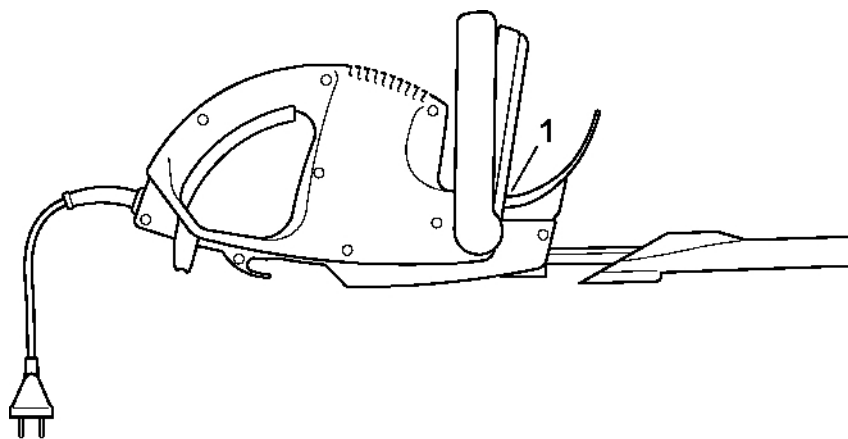

Deflektor

#	Číslo dílu	Popis	Množství	Obsahuje jeden nebo více článků	Poznámky
1	4859 740 3300	Deflektor 500 mm / 20"	1	2	
2	4859 748 0400	Sponka	2		

0000-GET-0000-40