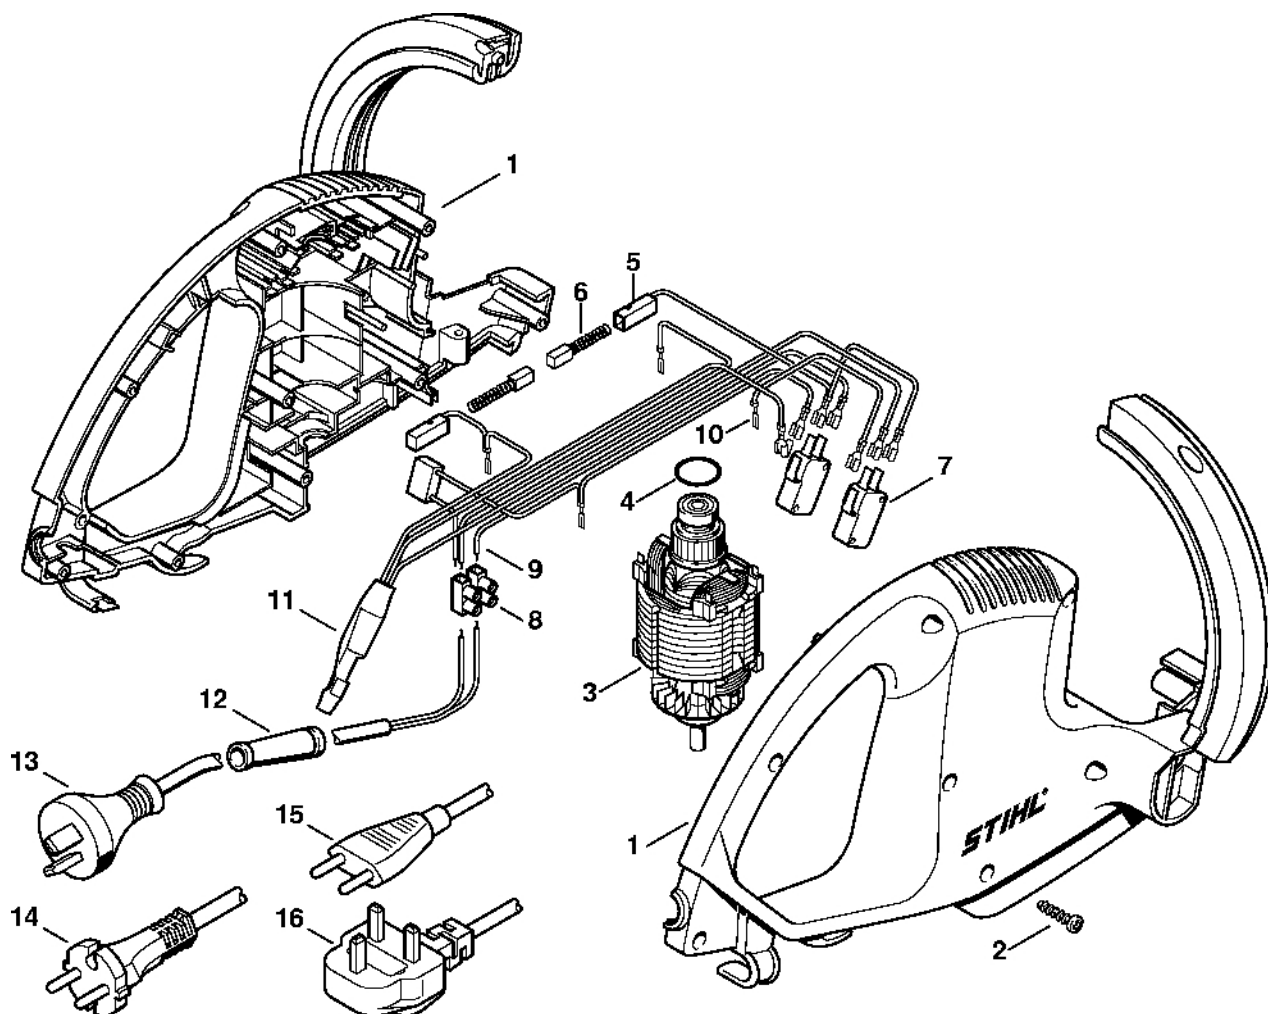

Kryt motoru, elektromotor

278ETD06 SC

Kryt motoru, elektromotor

#	Číslo dílu	Popis	Množství	Obsahuje jeden nebo více článků	Poznámky
1	4814 600 0804	Kryt motoru	1		
2	9104 003 8736	Závitový šroub P4x16	10		
3	6010 600 0211	Elektromotor 230 V/50 Hz	1		
4	9645 945 7602	O-kroužek 18x2	1		
5	6010 600 2605	Držák kartáče	1		
6	6010 608 3505	Mop	2		
7	6010 435 0305	Přepínač	2		
8	6010 431 3000	Připojení	1		
9	6010 440 1903	Kabel	1		
10	6010 440 1905	Kabel	1		
11	6010 430 1701	Brzdový modul	1		
12	6010 431 2400	Ochrana kabelu	1		
13	6010 440 2014	Napájecí kabel AUS, NZ	1		
14	6010 440 2010	Napájecí kabel EUR	1		
15	6010 440 2011	Napájecí kabel CH, I	1		
16	6010 440 2012	Napájecí kabel GB	1		

Ovládací páka

278ET004-SC

Ovládací páka

#	Číslo dílu	Popis	Množství	Obsahuje jeden nebo více článků	Poznámky
1	6010 792 8815	Ovládací páka	1		
2	6010 792 3410	Pružina	1		
3	6010 792 8600	Ovládací tyč	1		
4	6010 435 2405	Ovládací páka	1		
5	6010 792 3415	Pružina	1		
6	6010 792 8700	Ovládací díl z plechu	1		
7	6010 642 5100	Opěrný plech	1		
8	6010 649 0305	Těsnění	1		
9	6010 791 0605	Držák rukojeti	1		
10	4814 790 9100	Ochrana ruky	1	11 - 13	
11	4814 967 1800	Typový štítek HSE 41	1		AUS, NZ
12	4814 967 1802	Charakteristická značka HSE 41	1		