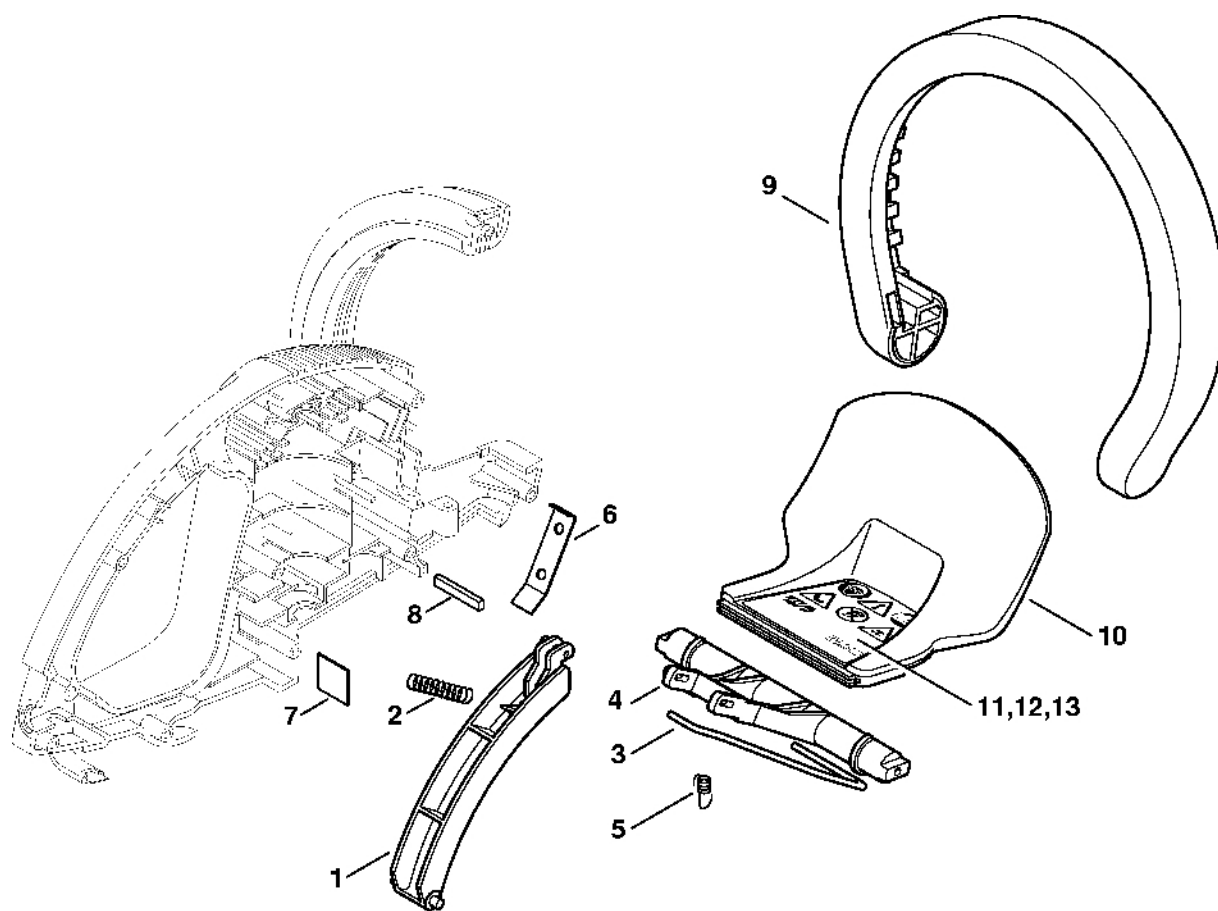

Kryt motoru, elektromotor

278ETD06 SC

Kryt motoru, elektromotor

#	Číslo dílu	Popis	Množství	Obsahuje jeden nebo více článků	Poznámky
1	4814 600 0804	Kryt motoru	1		
2	9104 003 8736	Závitový šroub P4x16	10		
3	6010 600 0211	Elektromotor 230 V/50 Hz	1		
4	9645 945 7602	O-kroužek 18x2	1		
5	6010 600 2605	Držák kartáče	1		
6	6010 608 3505	Mop	2		
7	6010 435 0305	Přepínač	2		
8	6010 431 3000	Připojení	1		
9	6010 440 1903	Kabel	1		
10	6010 440 1905	Kabel	1		
11	6010 430 1701	Brzdový modul	1		
12	6010 431 2400	Ochrana kabelu	1		
13	6010 440 2014	Napájecí kabel AUS, NZ	1		
14	6010 440 2010	Napájecí kabel EUR	1		
15	6010 440 2011	Napájecí kabel CH, I	1		
16	6010 440 2012	Napájecí kabel GB	1		

Ovládací páka

278ET004-SC

Ovládací páka

#	Číslo dílu	Popis	Množství	Obsahuje jeden nebo více článků	Poznámky
1	6010 792 8815	Ovládací páka	1		
2	6010 792 3410	Pružina	1		
3	6010 792 8600	Ovládací tyč	1		
4	6010 435 2405	Ovládací páka	1		
5	6010 792 3415	Pružina	1		
6	6010 792 8700	Ovládací díl z plechu	1		
7	6010 642 5100	Opěrný plech	1		
8	6010 649 0305	Těsnění	1		
9	6010 791 0605	Držák rukojeti	1		
10	4814 790 9100	Ochrana ruky	1	11 - 13	
11	4814 967 1800	Typový štítek HSE 41	1		AUS, NZ
12	4814 967 1802	Charakteristická značka HSE 41	1		