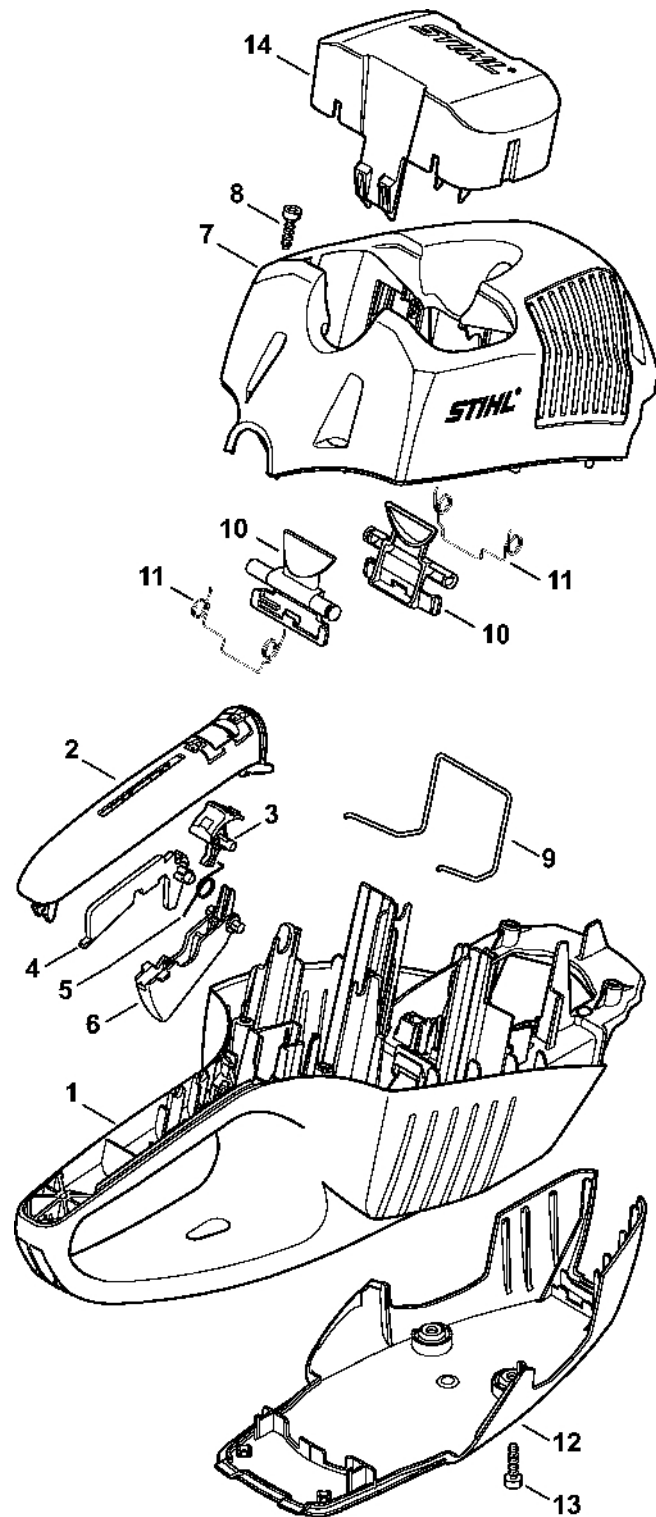

## Obsah

Kryt rukojeti, kryt .....	2
Elektromotor, elektronický modul, ovládací páka .....	4
Reduktor .....	6
Řezací lišta .....	8
Deflektor .....	11
Číslo stroje .....	13
Různá maziva a tuky .....	15
Péče o pleť .....	17
Spojovací šroub .....	19
Šroubovák T20x125 .....	21
Šroubovák T27x125 .....	23
Šroubovák T27x150 .....	25
Šroubovák T20 .....	27

# Kryt rukojeti, kryt

4851-GET-0002-A0

# Kryt rukojeti, kryt

#	Číslo dílu	Popis	Množství	Obsahuje jeden nebo více článků	Poznámky
1	4851 791 1002	Kryt rukojeti	1		
2	4851 791 0601	Držák rukojeti	1		
3	4851 435 2800	Zajišťovací páčka	1		
4	4851 435 6300	Blokování ovládací spouště	1		
5	4851 435 2100	Ohnutá pružina	1		
6	4851 435 2401	Ovládací páka	1		
7	4851 600 3503	Kryt HSA 86	1		
8	9074 477 4132	Válcový šroub IS-P5x18	5		
9	4851 791 3100	Pružina	1		
10	4851 430 9800	Zarážka páky	2	11	
11	0000 998 0402	Ohnutá pružina	2		
12	4851 641 0400	Kryt reduktoru	1		
13	9074 477 4132	Válcový šroub IS-P5x18	2		
14	4850 602 0900	Kryt	1		USA, CDN