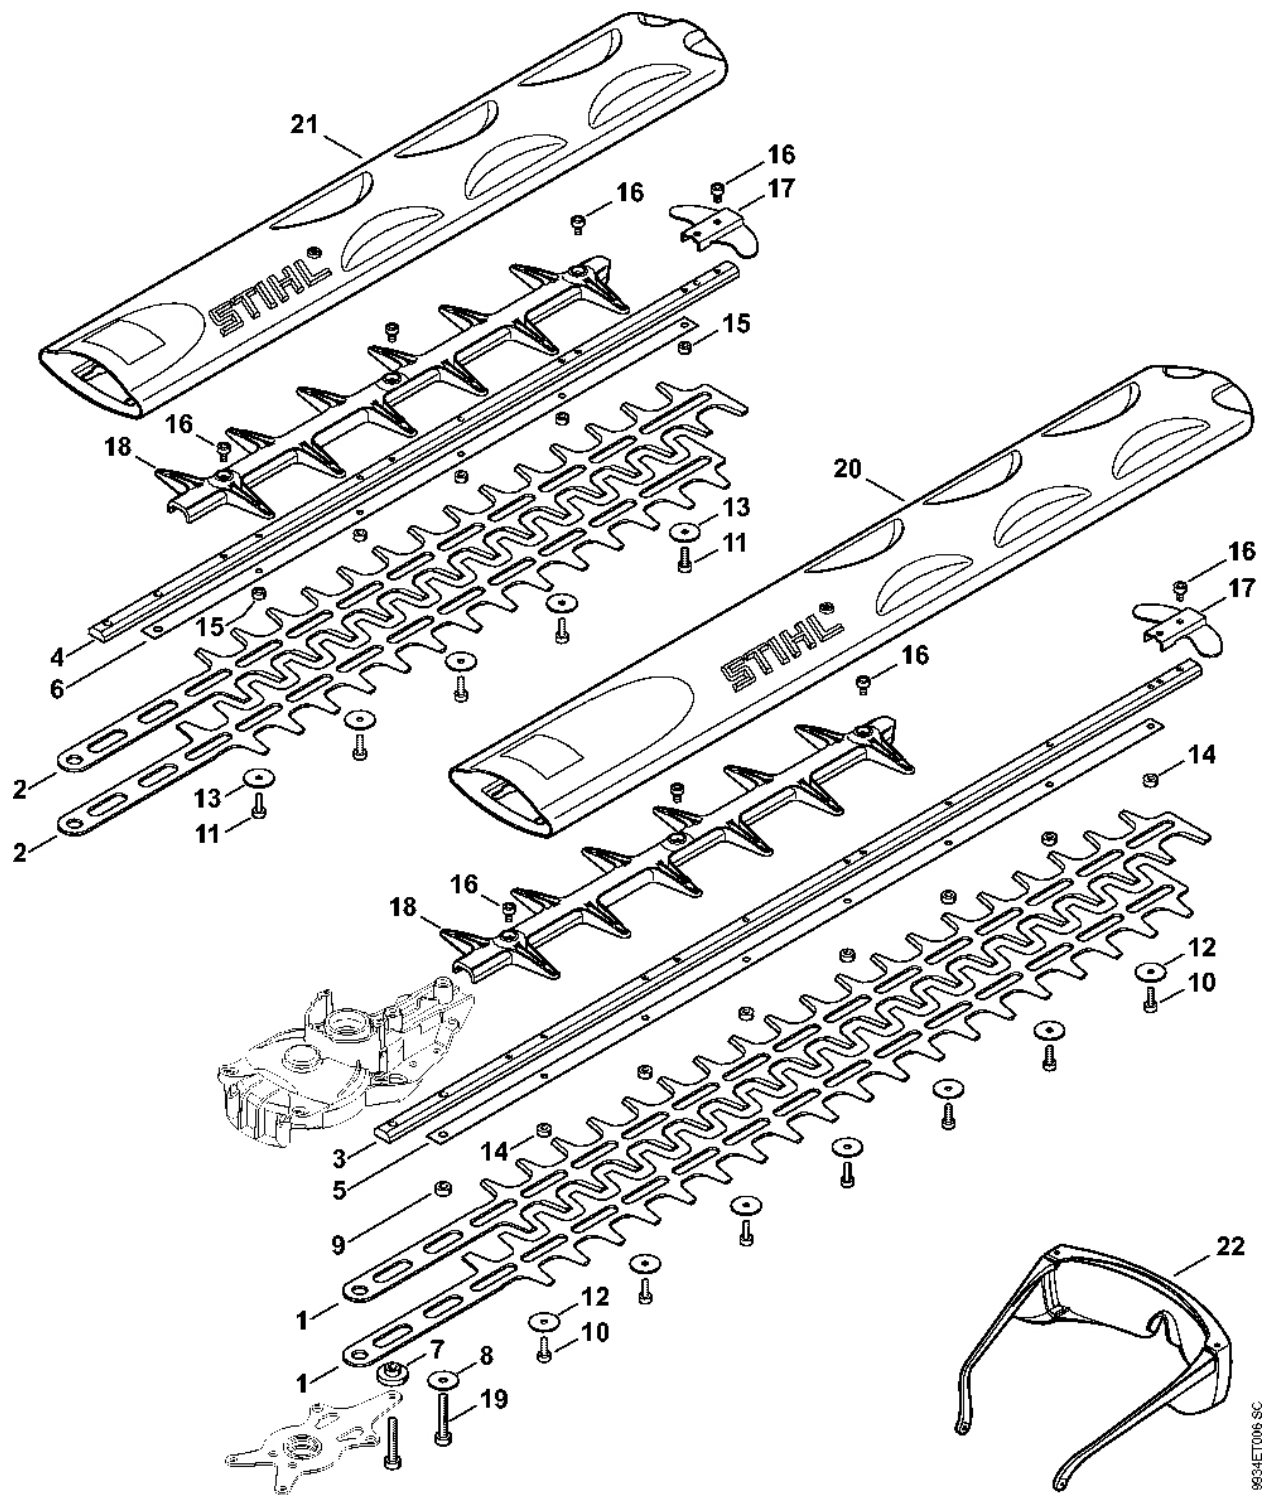

9834ET006.SC

#	Číslo dílu	Popis	Množství	Obsahuje jeden nebo více článků	Poznámky
	4851 710 5904	Kompletní žací lišta 620 mm / 24"	1	1, 3, 5, 10, 12, 14, 16 - 18	
	4851 710 5906	Kompletní žací lišta 450 mm / 18"	1	2, 4, 6, 11, 13, 15 - 18	
1	4851 710 6054	Nůž 620 mm / 24"	1		2 kusy
2	4851 710 6056	Nůž 450 mm / 18"	1		2 kusy
3	4851 713 6706	Vodicí lišta 620 mm / 24"	1		
4	4851 713 6708	Vodicí lišta 450 mm / 18"	1		
5	4851 713 2200	Vodicí lišta nože 600 mm / 24"	1		
6	4851 713 2201	Vodicí lišta nože 450 mm / 18"	1		
7	4851 641 4900	Pouzdro	1		
8	4237 958 0500	Podložka	1		
9	4818 641 4901	Pouzdro	1		
10	9075 478 2995	Válcový šroub IS-D4x12	7		
11	9075 478 2995	Válcový šroub IS-D4x12	5		pro 450 mm / 18"
12	9298 003 3540	Podložka	7		
13	9298 003 3540	Podložka	5		pro 450 mm / 18"
14	4851 648 6700	Posuvník	7		
15	4851 648 6700	Posuvník	5		pro 450 mm / 18"
16	9075 478 0630	Válcový šroub IS-D4x8	5		
17	4851 792 9001	Ochrana vedení	1		
18	4851 792 9701	Ochrana proti proříznutí	1		
19	9075 478 4167	Válcový šroub IS-D5x32	2		
20	0000 792 9601	Ochrana nožů 600 mm / 24"	1