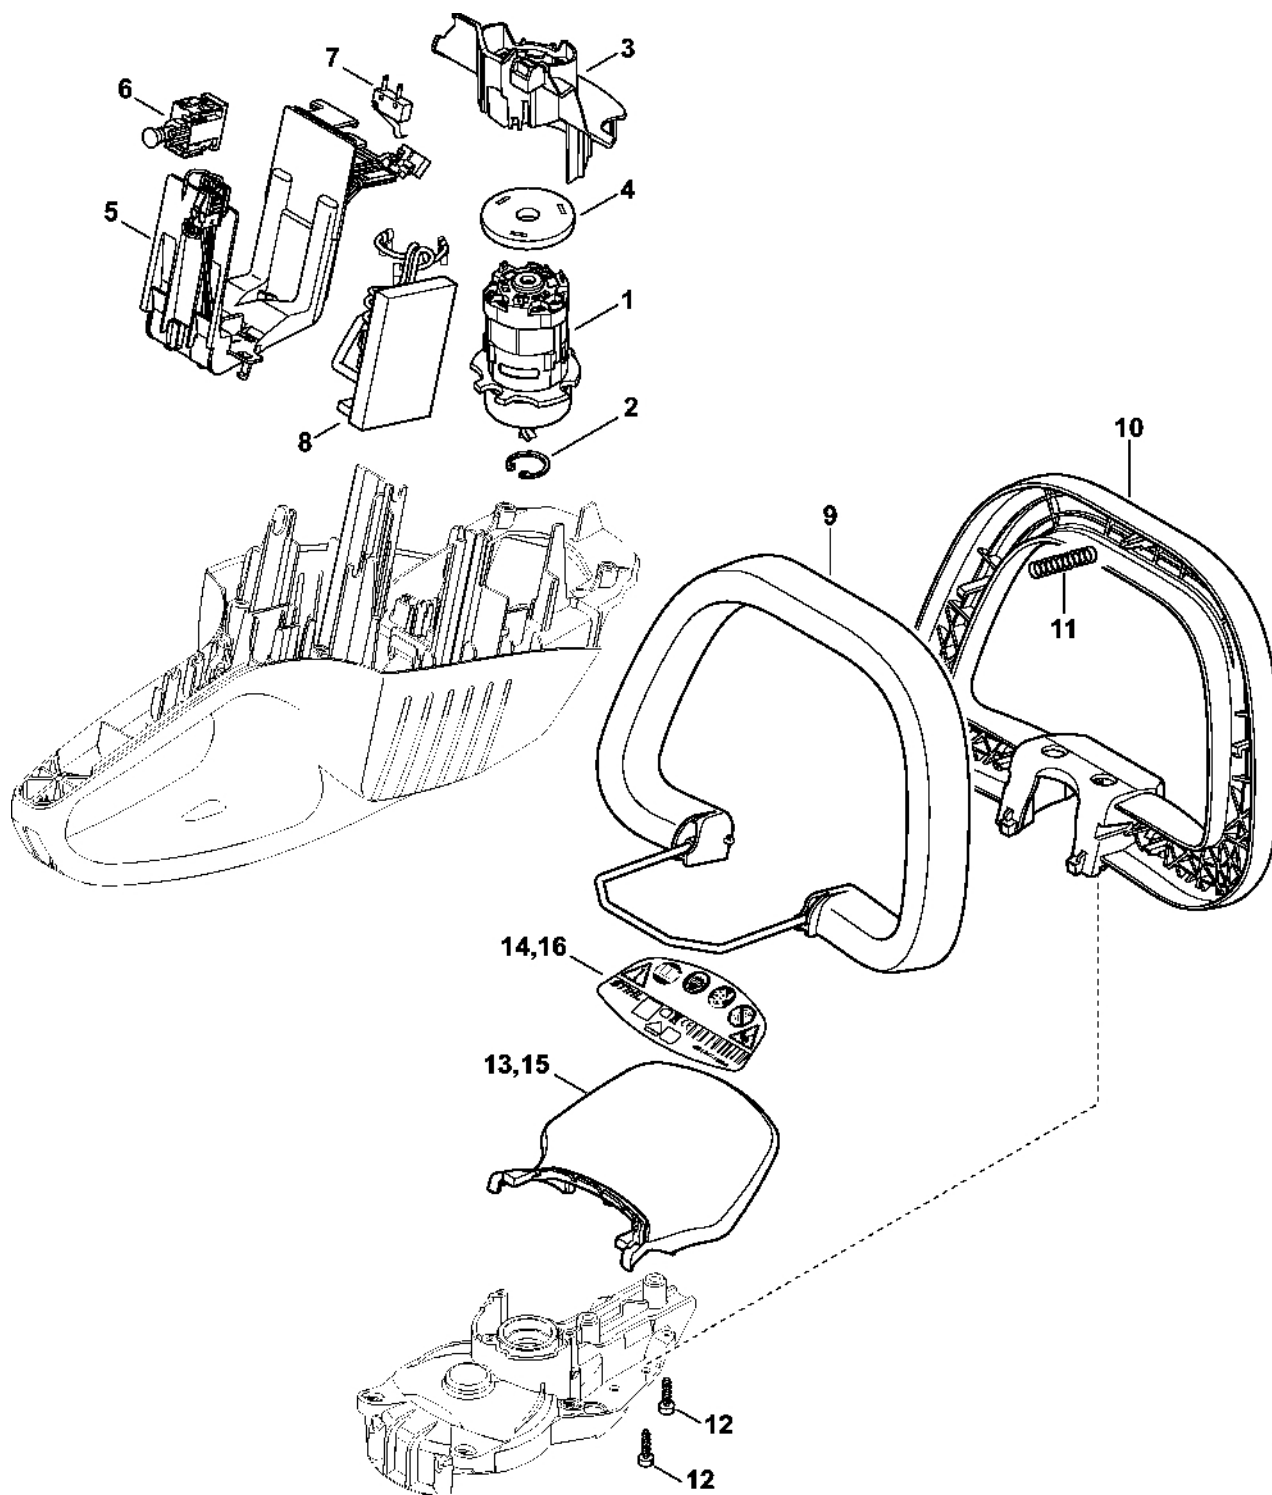

## Obsah

Kryt rukojeti, kryt .....	2
Elektromotor, elektronický modul, ovládací páka .....	4
Reduktor .....	6
Řezací lišta .....	8
Deflektor .....	11
Číslo stroje .....	13
Různá maziva a tuky .....	15
Péče o pleť .....	17
Spojovací šroub .....	19
Šroubovák T20x125 .....	21
Šroubovák T27x125 .....	23
Šroubovák T27x150 .....	25
Šroubovák T20 .....	27

# Kryt rukojeti, kryt

4851-GET-0002-A0

# Kryt rukojeti, kryt

#	Číslo dílu	Popis	Množství	Obsahuje jeden nebo více článků	Poznámky
1	4851 791 1002	Kryt rukojeti	1		
2	4851 791 0601	Držák rukojeti	1		
3	4851 435 2800	Zajišťovací páčka	1		
4	4851 435 6300	Blokování ovládací spouště	1		
5	4851 435 2100	Ohnutá pružina	1		
6	4851 435 2401	Ovládací páka	1		
7	4851 600 3503	Kryt HSA 86	1		
8	9074 477 4132	Válcový šroub IS-P5x18	5		
9	4851 791 3100	Pružina	1		
10	4851 430 9800	Zarážka páky	2	11	
11	0000 998 0402	Ohnutá pružina	2		
12	4851 641 0400	Kryt reduktoru	1		
13	9074 477 4132	Válcový šroub IS-P5x18	2		
14	4850 602 0900	Kryt	1		USA, CDN

# Elektromotor, elektronický modul, ovládací páka

9834ET004 SC