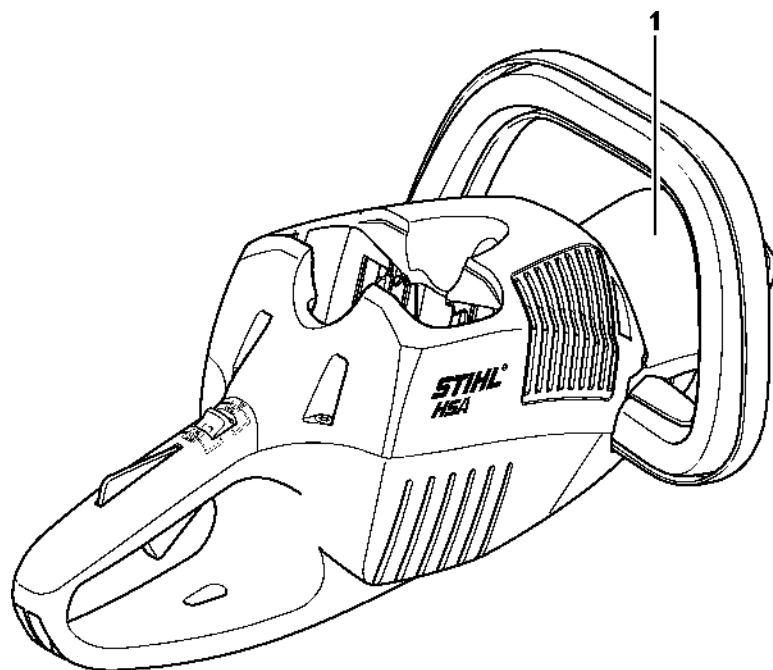

Deflektor

#	Číslo dílu	Popis	Množství	Obsahuje jeden nebo více položek	Poznámky
1	4859 740 3300	Deflektor 500 mm / 20"	1	2	
2	4859 748 0400	Sponka	2		

4851-GET-0001-A0