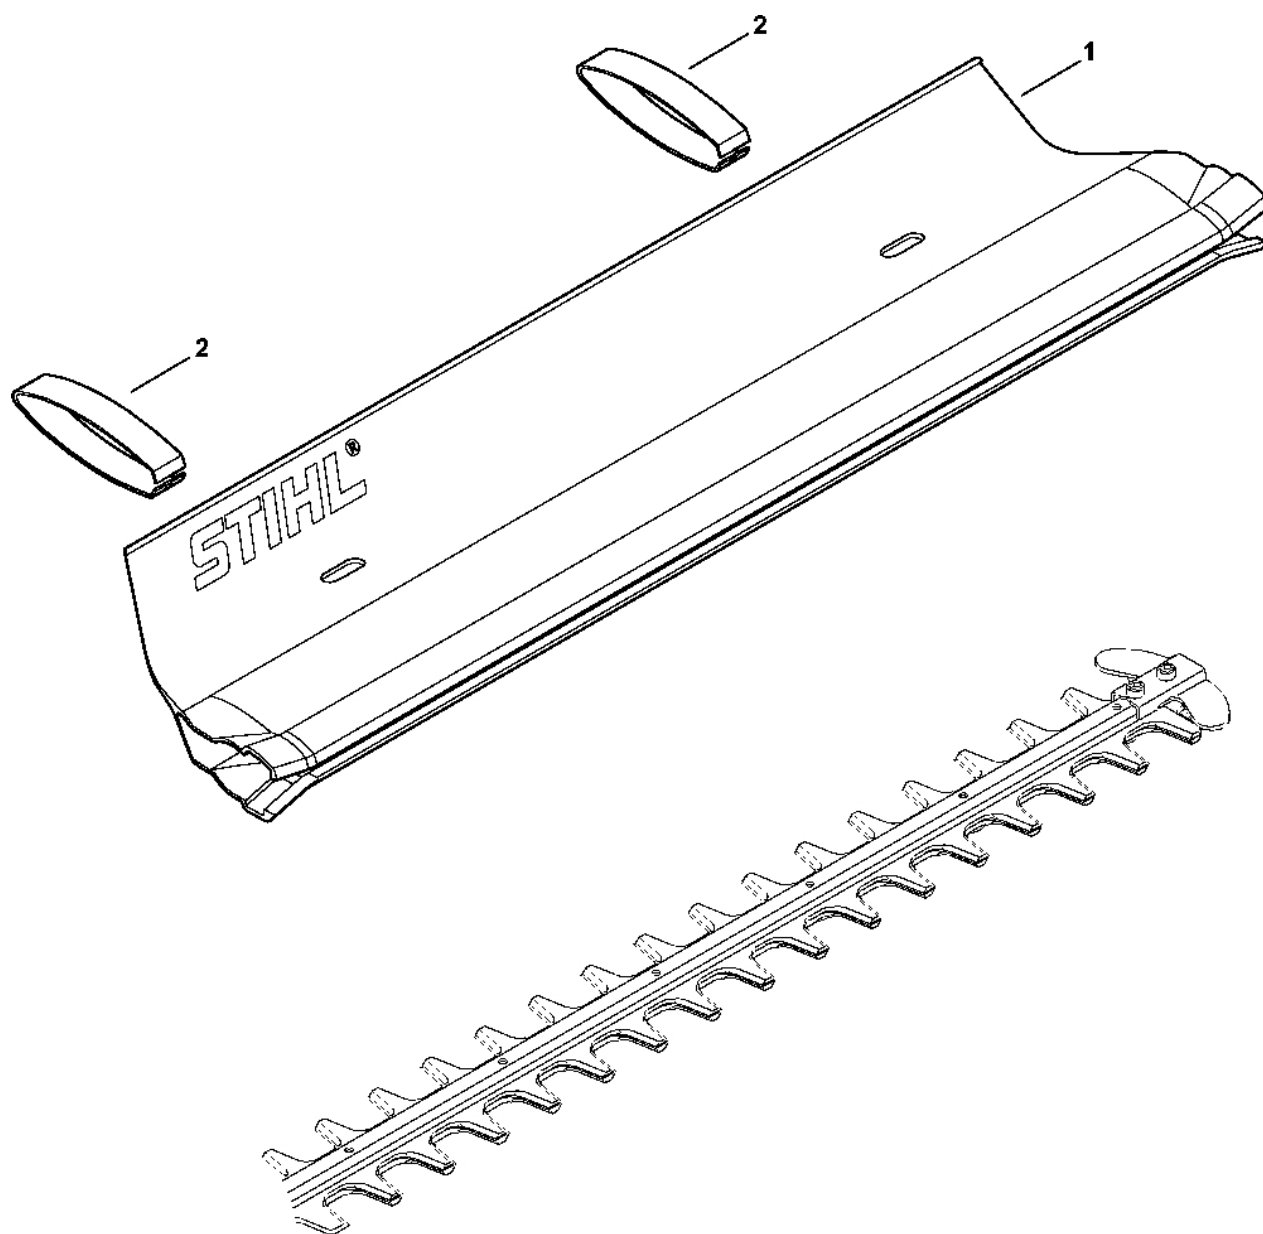

Deflektor

4866ET014 AM

Deflektor

#	Číslo dílu	Popis	Množství	Obsahuje jeden nebo více položek	Poznámky
1	4859 740 3300	Deflektor 500 mm / 20"	1	2	
2	4859 748 0400	Sponka	2