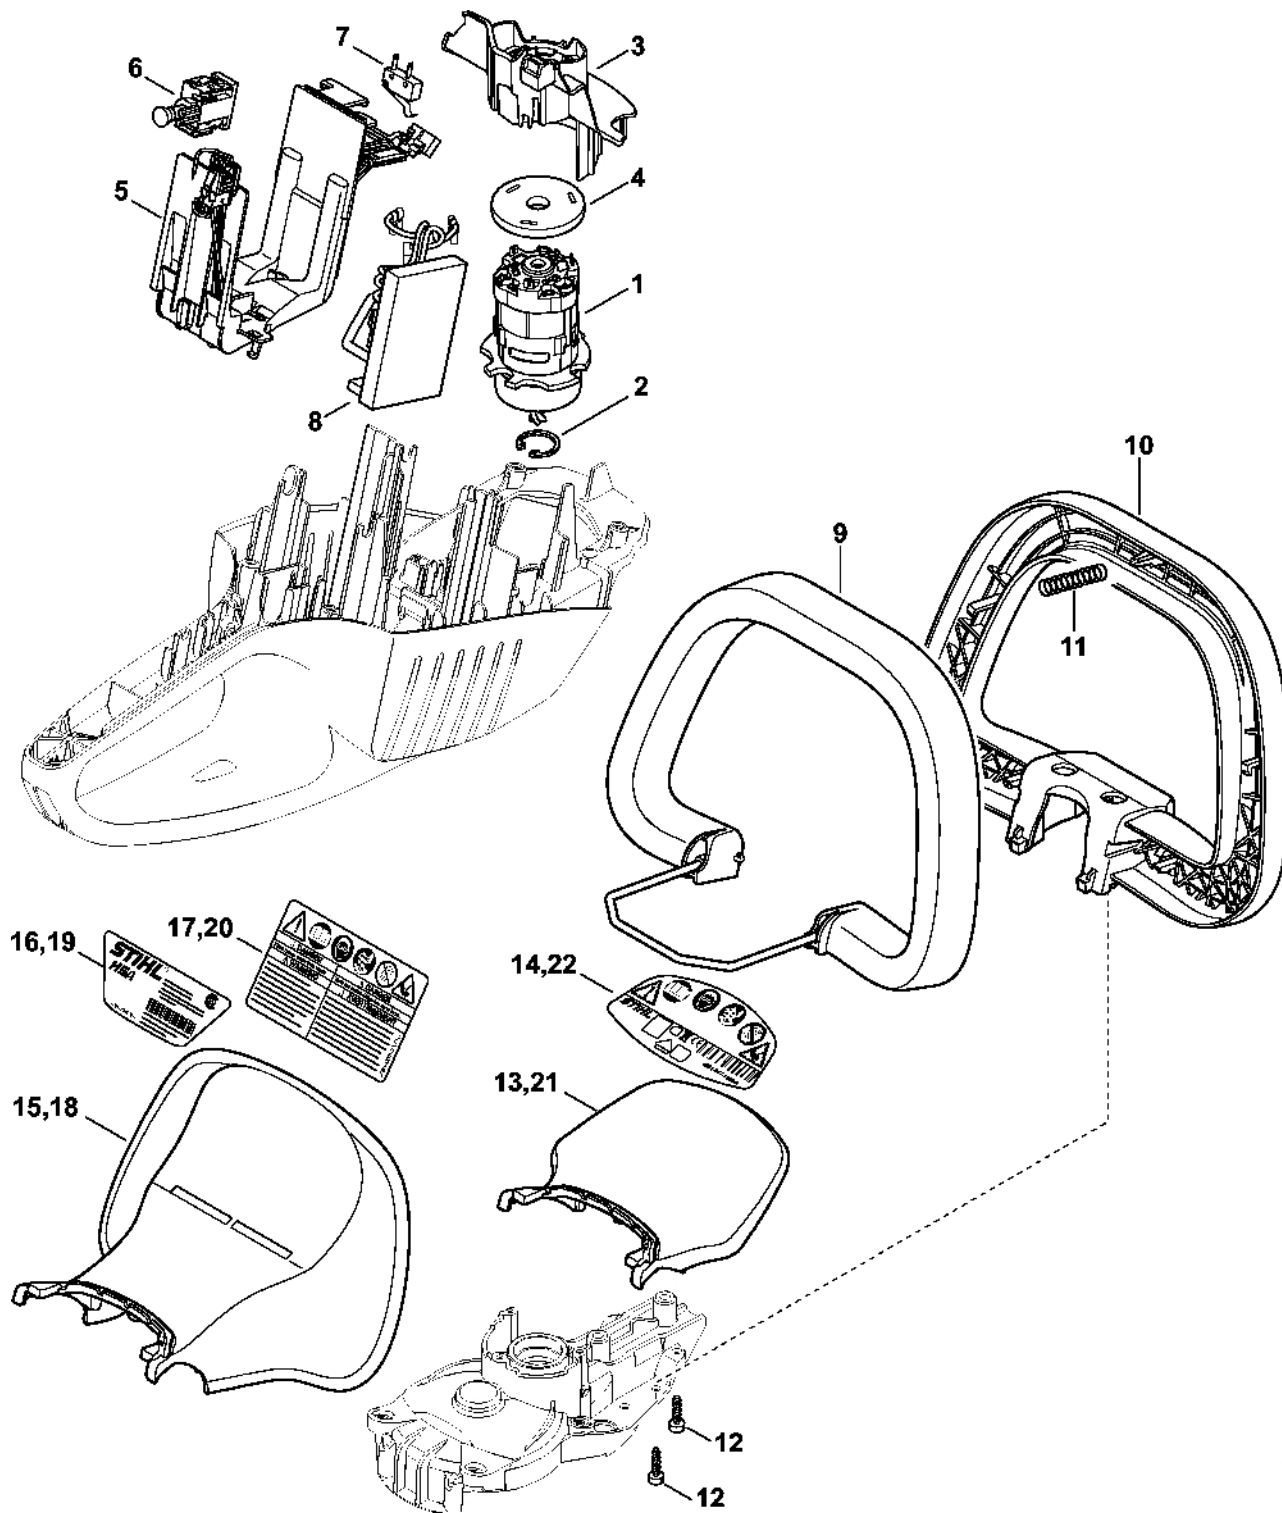

Kryt rukojeti, kryt

4851-GET-0000-A0

Kryt rukojeti, kryt

#	Číslo dílu	Popis	Množství	Obsahuje jeden nebo více článků	Poznámky
1	4851 791 1002	Kryt rukojeti	1		
2	4851 791 0601	Držák rukojeti	1		
3	4851 435 2800	Zajišťovací páčka	1		
4	4851 435 6300	Blokování ovládací spouště	1		
5	4851 435 2100	Ohnutá pružina	1		
6	4851 435 2401	Ovládací páka	1		
7	4851 600 3502	Kryt HSA 66	1		
8	9074 477 4132	Válcový šroub IS-P5x18	5		
9	4851 791 3100	Pružina	1		
10	4851 430 9800	Zarážka páky	2	11	
11	0000 998 0402	Ohnutá pružina	2		
12	4851 641 0400	Kryt reduktoru	1		
13	9074 477 4132	Válcový šroub IS-P5x18	2		

Elektromotor, elektronický modul, ovládací páka

9636ET000 SC

Elektromotor, elektronický modul, ovládací páka

#	Číslo dílu	Popis	Množství	Obsahuje jeden nebo více článků	Poznámky
1	4851 600 0206	Elektromotor	1	2	
2	9455 621 0750	Pojistný kroužek 9x1	1		
3	4851 602 2201	Vzduchový deflektor	1		
4	4851 084 2600	Filtr	1		
5	4851 400 0600	Deska pro uchycení kontaktů	1		
6	4851 430 0502	Přepínač	1		
7	1250 430 0500	Přepínač	1		
8	4851 430 1405	Elektronický modul	1		
	4851 790 1203	Oblouková rukojeť	1	9 - 11	
9	4851 790 8701	Ovládací páka	1		
10	4851 791 2300	Oblouková rukojeť	1		
11	6460 716 2400	Tlaková pružina	1		
12	9074 478 3005	Válcový šroub IS-P4x14	4		
13	4851 790 9105	Ochrana rukou HSA 66	1	14	
14	4851 967 1809	Typový štítek HSA 66	1		
15	4851 790 9107	Ochrana rukou HSA 66	1	16, 17	USA
16	4851 967 1811	Typový štítek HSA 66	1		USA
17	4851 967 4000	Výstražný piktogram	1		USA
18	4851 790 9108	Ochrana rukou HSA 66	1	19, 20	CDN
19	4851 967 1812	Typový štítek HSA 66	1		CDN
20	4851 967 4001	Výstražný piktogram	1		CDN
21	4851 790 9109	Ochrana rukou HSA 66	1	22	J
22	4851 967 1815	Typový štítek HSA 66	1		J