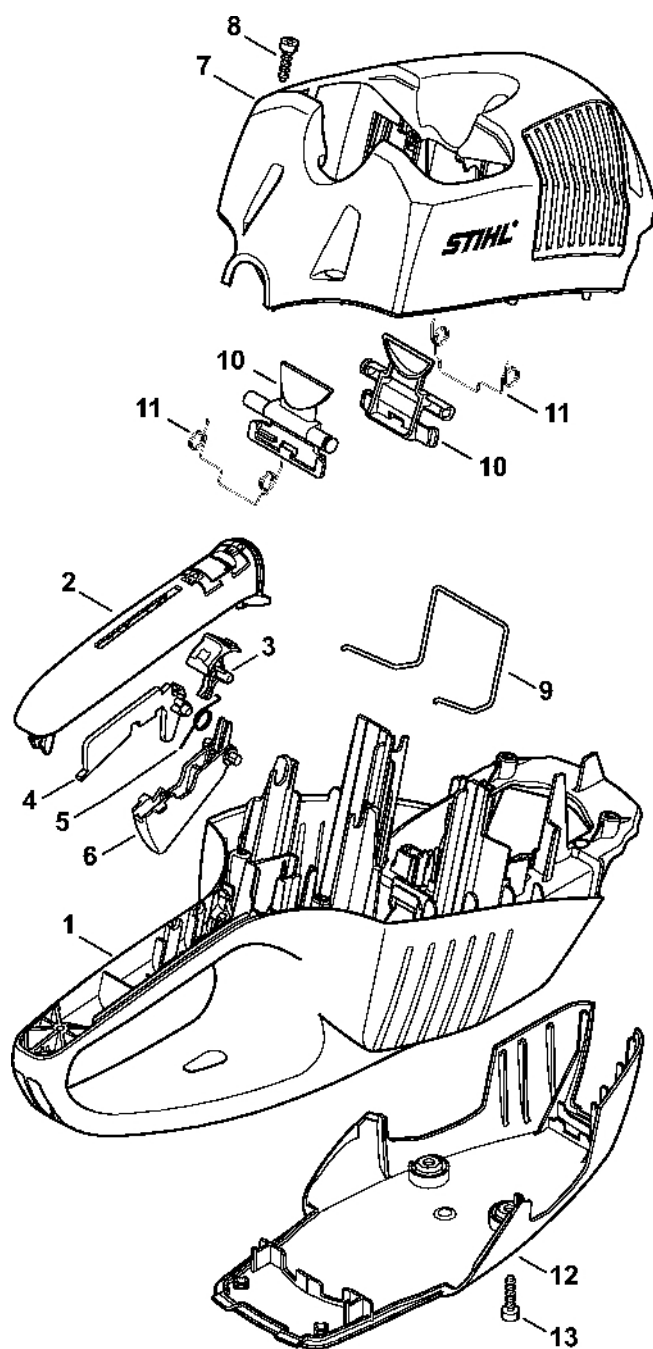

HSA 66

Seznam dílů
27.01.2023
Francie,
francouzština

Obsah

Kryt rukojeti, kryt	2
Elektromotor, elektronický modul, ovládací páka	4
Reduktor	6
Řezací lišta	8
Deflektor	10
Číslo stroje	12
Různá maziva a tuky	14
Péče o pleť	16
Spojovací šroub	18
Šroubovák T20x125	20
Šroubovák T27x125	22
Šroubovák T27x150	24
Šroubovák T20	26

Kryt rukojeti, kryt

4851-GET-0000-A0

Kryt rukojeti, kryt

#	Číslo dílu	Popis	Množství	Obsahuje jeden nebo více článků	Poznámky
1	4851 791 1002	Kryt rukojeti	1		
2	4851 791 0601	Držák rukojeti	1		
3	4851 435 2800	Zajišťovací páčka	1		
4	4851 435 6300	Blokování ovládací spouště	1		
5	4851 435 2100	Ohnutá pružina	1		
6	4851 435 2401	Ovládací páka	1		
7	4851 600 3502	Kryt HSA 66	1		
8	9074 477 4132	Válcový šroub IS-P5x18	5		
9	4851 791 3100	Pružina	1		
10	4851 430 9800	Zarážka páky	2	11	
11	0000 998 0402	Ohnutá pružina	2		
12	4851 641 0400	Kryt reduktoru	1		
13	9074 477 4132	Válcový šroub IS-P5x18	2		