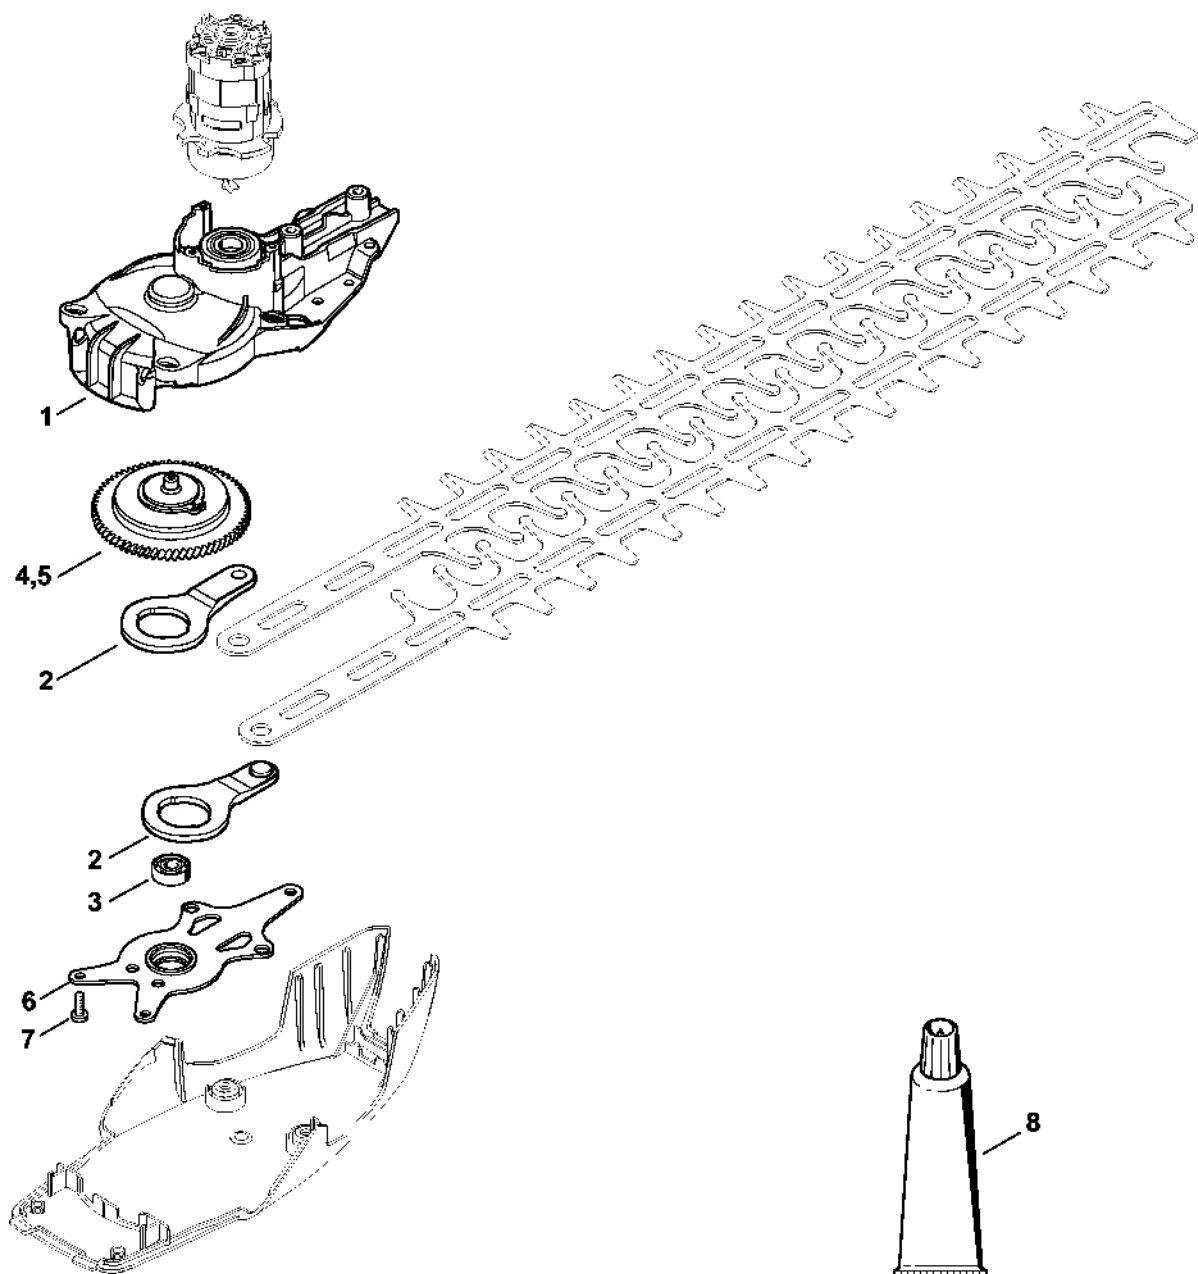

Reduktor

9638ET001 SC

Reduktor

#	Číslo dílu	Popis	Množství	Obsahuje jeden nebo více položek	Poznámky
1	4851 640 0501	Kryt reduktoru	1		
	4851 640 0103	Reduktor	1	2 - 4	
	4851 640 0105	Reduktor	1	2, 3, 5	USA, CDN
2	6460 642 6510	Bielle	2		
3	9503 003 9371	Kuličkové ložisko s drážkou 607-2Z	1		
4	4851 640 1602	Excentrický	1		
5	4851 640 1604	Excentrický	1		USA, CDN
6	4851 640 8400	Ložisková deska	1		
7	9075 478 2995	Válcový šroub IS-D4x12	4		
8	0781 120 1109	Multifunkční mazivo 80 g	1