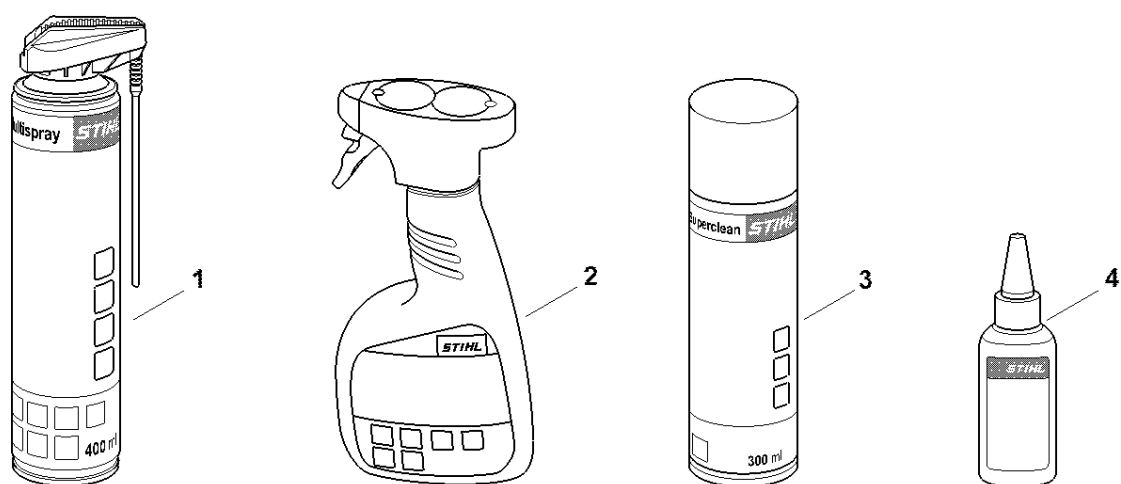

0000-GET-0171-A0

#	Číslo dílu	Popis	Množství	Obsahuje jeden nebo více článků	Poznámky
1	0730 411 7002	Multispray 50 ml	1		
1	0730 411 7000	Multispray	1		
2	0000 881 9400	VarioClean 500 ml	1		
2	0000 881 9409	Speciální čisticí prostředek 5 l	1		
3	0782 420 1001	SuperClean 50 ml	1		
3	0782 420 1002	SuperClean 300 ml	1		
4	0782 516 8500	Multioil Bio 50 ml	1