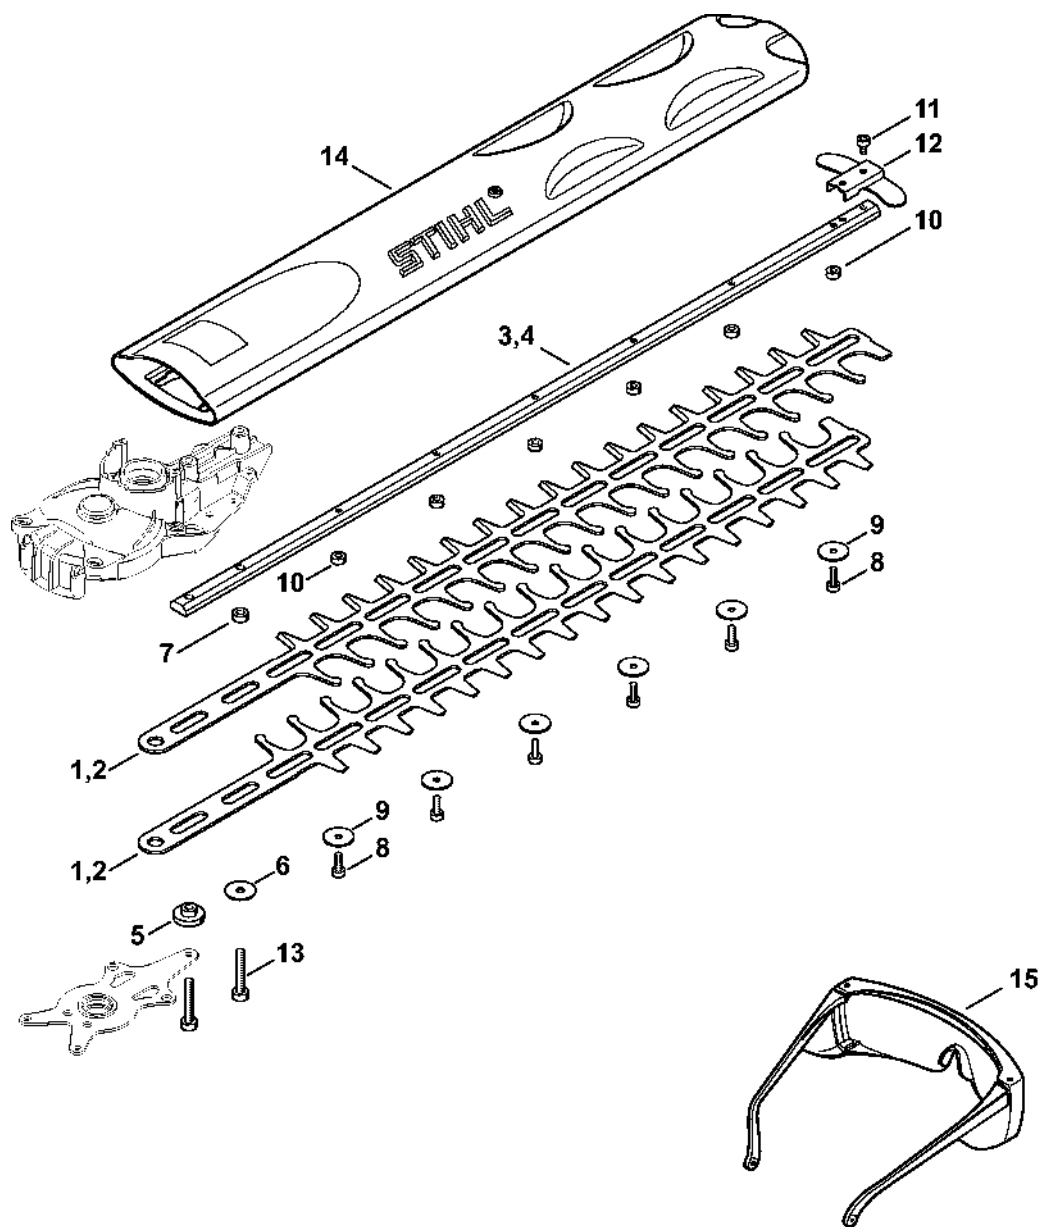

Elektromotor, elektronický modul, ovládací páka

9636ET000 SC

Elektromotor, elektronický modul, ovládací páka

#	Číslo dílu	Popis	Množství	Obsahuje jeden nebo více článků	Poznámky
1	4851 600 0206	Elektromotor	1	2	
2	9455 621 0750	Pojistný kroužek 9x1	1		
3	4851 602 2201	Vzduchový deflektor	1		
4	4851 084 2600	Filtr	1		
5	4851 400 0600	Deska pro uchycení kontaktů	1		
6	4851 430 0502	Přepínač	1		
7	1250 430 0500	Přepínač	1		
8	4851 430 1405	Elektronický modul	1		
	4851 790 1203	Oblouková rukojeť	1	9 - 11	
9	4851 790 8701	Ovládací páka	1		
10	4851 791 2300	Oblouková rukojeť	1		
11	6460 716 2400	Tlaková pružina	1		
12	9074 478 3005	Válcový šroub IS-P4x14	4		
13	4851 790 9105	Ochrana rukou HSA 66	1	14	
14	4851 967 1809	Typový štítek HSA 66	1		
15	4851 790 9107	Ochrana rukou HSA 66	1	16, 17	USA
16	4851 967 1811	Typový štítek HSA 66	1		USA
17	4851 967 4000	Výstražný piktogram	1		USA
18	4851 790 9108	Ochrana rukou HSA 66	1	19, 20	CDN
19	4851 967 1812	Typový štítek HSA 66	1		CDN
20	4851 967 4001	Výstražný piktogram	1		CDN
21	4851 790 9109	Ochrana rukou HSA 66	1	22	J
22	4851 967 1815	Typový štítek HSA 66	1		J

9939ET006 SC

#	Číslo dílu	Popis	Množství	Obsahuje jeden nebo více článků	Poznámky
	4851 710 5903	Kompletní žací lišta 500 mm / 20"	1	1, 3, 8 - 12	
1	4851 710 6053	Nůž 500 mm / 20"	1		2 kusy
3	4851 713 6705	Vodicí lišta 500 mm / 20"	1		
5	4851 641 4900	Pouzdro	1		
6	4237 958 0500	Podložka	1		
7	4818 641 4901	Pouzdro	1		
8	9075 478 2995	Válcový šroub IS-D4x12	6		
9	9298 003 3540	Podložka	6		
10	4851 648 6700	Posuvník	6		
11	9075 478 0630	Válcový šroub IS-D4x8	2		
12	4818 792 9000	Ochrana vedení	1		
13	9075 478 4167	Válcový šroub IS-D5x32	2		
14	0000 792 9600	Ochrana nožů 500 mm / 20"	1		
15	0000 884 0307	Ochranné brýle	1		