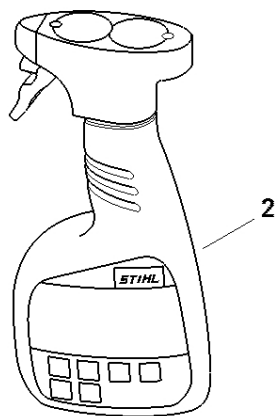

# Smart Connector

#	Číslo dílu	Popis	Množství	Obsahuje jeden nebo více článků	Poznámky
1		Umístění konektoru Smart Connector	1		

0000-GET-0172-A0

#	Číslo dílu	Popis	Množství	Obsahuje jeden nebo více článků	Poznámky
1	0730 411 7002	Multispray 50 ml	1		
1	0730 411 7000	Multispray	1		
2	0000 881 9400	VarioClean 500 ml	1		
2	0000 881 9409	Speciální čisticí prostředek 5 l	1		
3	0782 516 8500	Multioil Bio 50 ml	1		