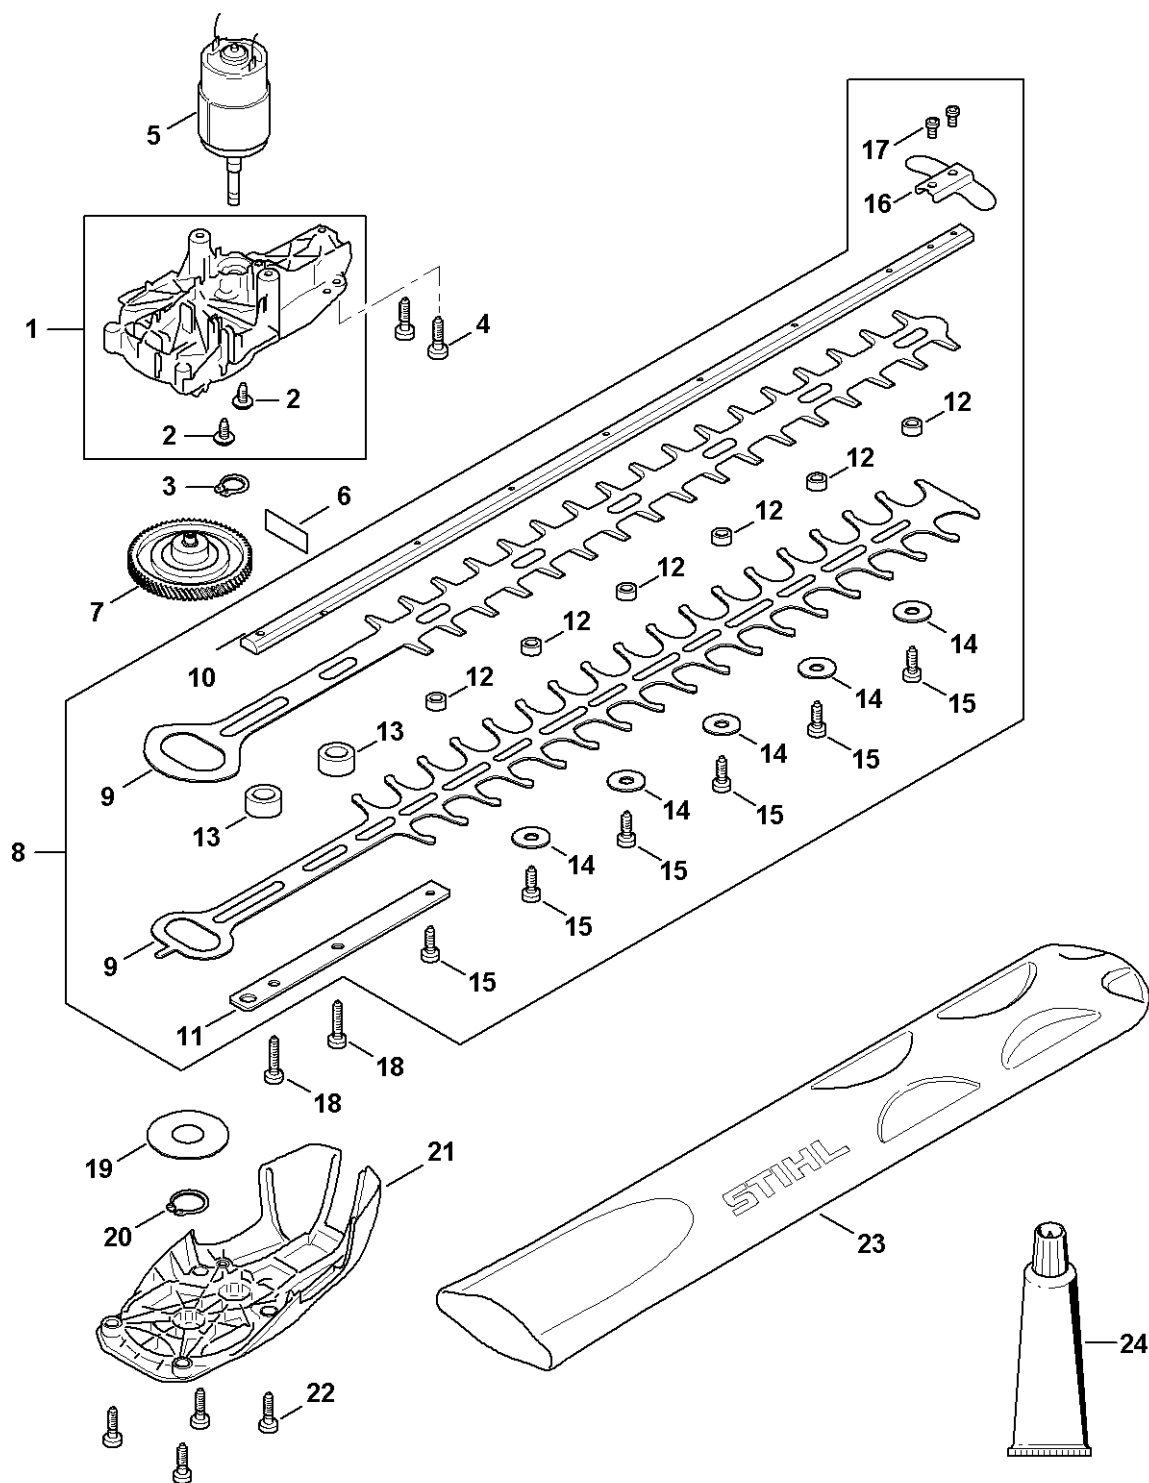

# Kryt motoru, elektronický modul

#	Číslo dílu	Popis	Množství	Obsahuje jeden nebo více článků	Poznámky
1	4521 600 0806	Kryt motoru	1	2	
2	4521 967 1501	Identifikační štítek HSA 50	1		
3	4521 080 1900	Filtr	1		
4	FA04 430 9800	Zarážka páky	1	5	
5	0000 997 2201	Pružina	1		
6	4521 430 1402	Elektronický modul	1		
7	4521 007 3801	Sada ovládacích prvků	1	8 - 12	
8	HA07 435 2400	Ovládací páka	1		
9	HA06 435 6800	Tlačná pružina	1		
10	HA07 430 7400	Ergo páka	1		
11	HA07 435 7300	Zarážková páka	1		
12	HA07 435 8901	Pružina	1		
13	4522 791 3100	Pružina	2		
14	4521 790 1202	Rukojeť ve tvaru třmenu	1	15 - 18	
15	4242 442 1600	Spojovací pružina	2		
16	4521 430 2200	Kabelový svazek	1		
17	4869 798 1600	Ovládací páka	1		
18	9074 478 3005	Válcový šroub IS-P4x14	4		
19	9074 477 3025	Válcový šroub IS-P4x16	9		
20	4521 602 0400	Kryt	1		
21	9074 477 3025	Válcový šroub IS-P4x16	2		
22	4521 790 9103	Ochrana ruky	1	23	
23	4521 967 7205	Výstražný piktogram HSA 50	1		
24	9074 478 3005	Válcový šroub IS-P4x14	2		
25	0781 110 1011	Speciální mazivo (DC4)	1		

# Reduktor, elektromotor, žací lišta

4521-GET-0017-A2