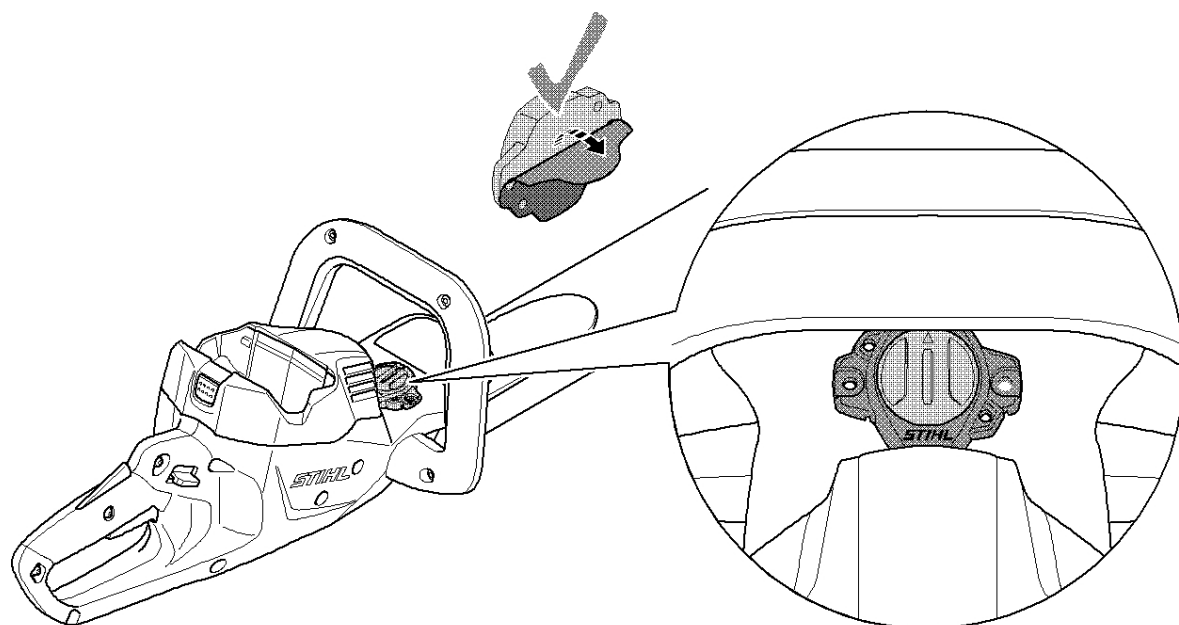

Číslo stroje

#	Číslo dílu	Popis	Množství	Obsahuje jeden nebo více článků	Poznámky
1		Umístění čísla stroje	1		
2	0000 967 3447	Identifikační štítek Číslo stroje	1		

41521-GET-0019-40