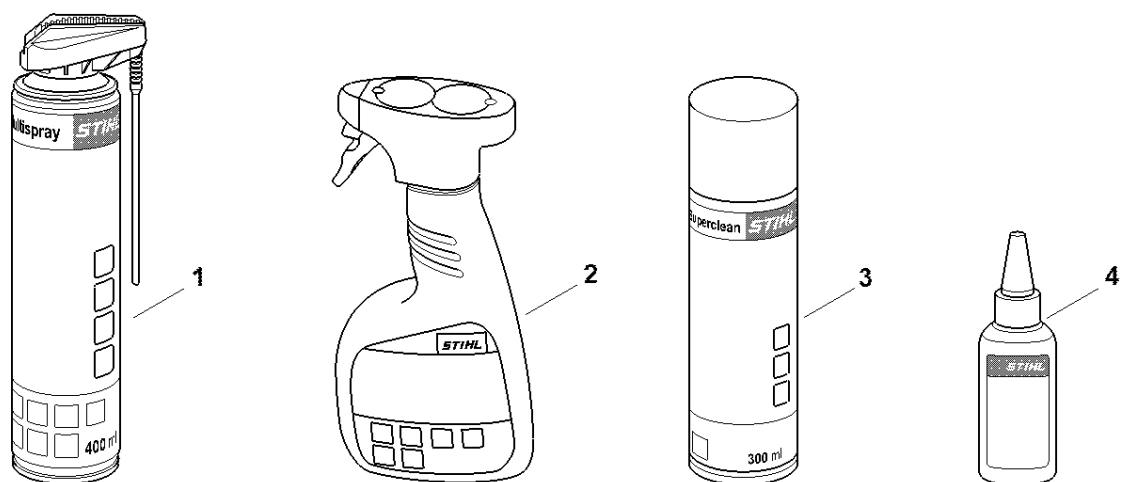

# Smart Connector

#	Číslo dílu	Popis	Množství	Obsahuje jeden nebo více článků	Poznámky
1		Umístění konektoru Smart Connector	1		

0000-GET-0172-A0

#	Číslo dílu	Popis	Množství	Obsahuje jeden nebo více článků	Poznámky
1	0730 411 7002	Multispray 50 ml	1		
1	0730 411 7000	Multispray	1		
2	0000 881 9400	VarioClean 500 ml	1		
2	0000 881 9409	Speciální čisticí prostředek 5 l	1		
3	0782 516 8500	Multioil Bio 50 ml	1		