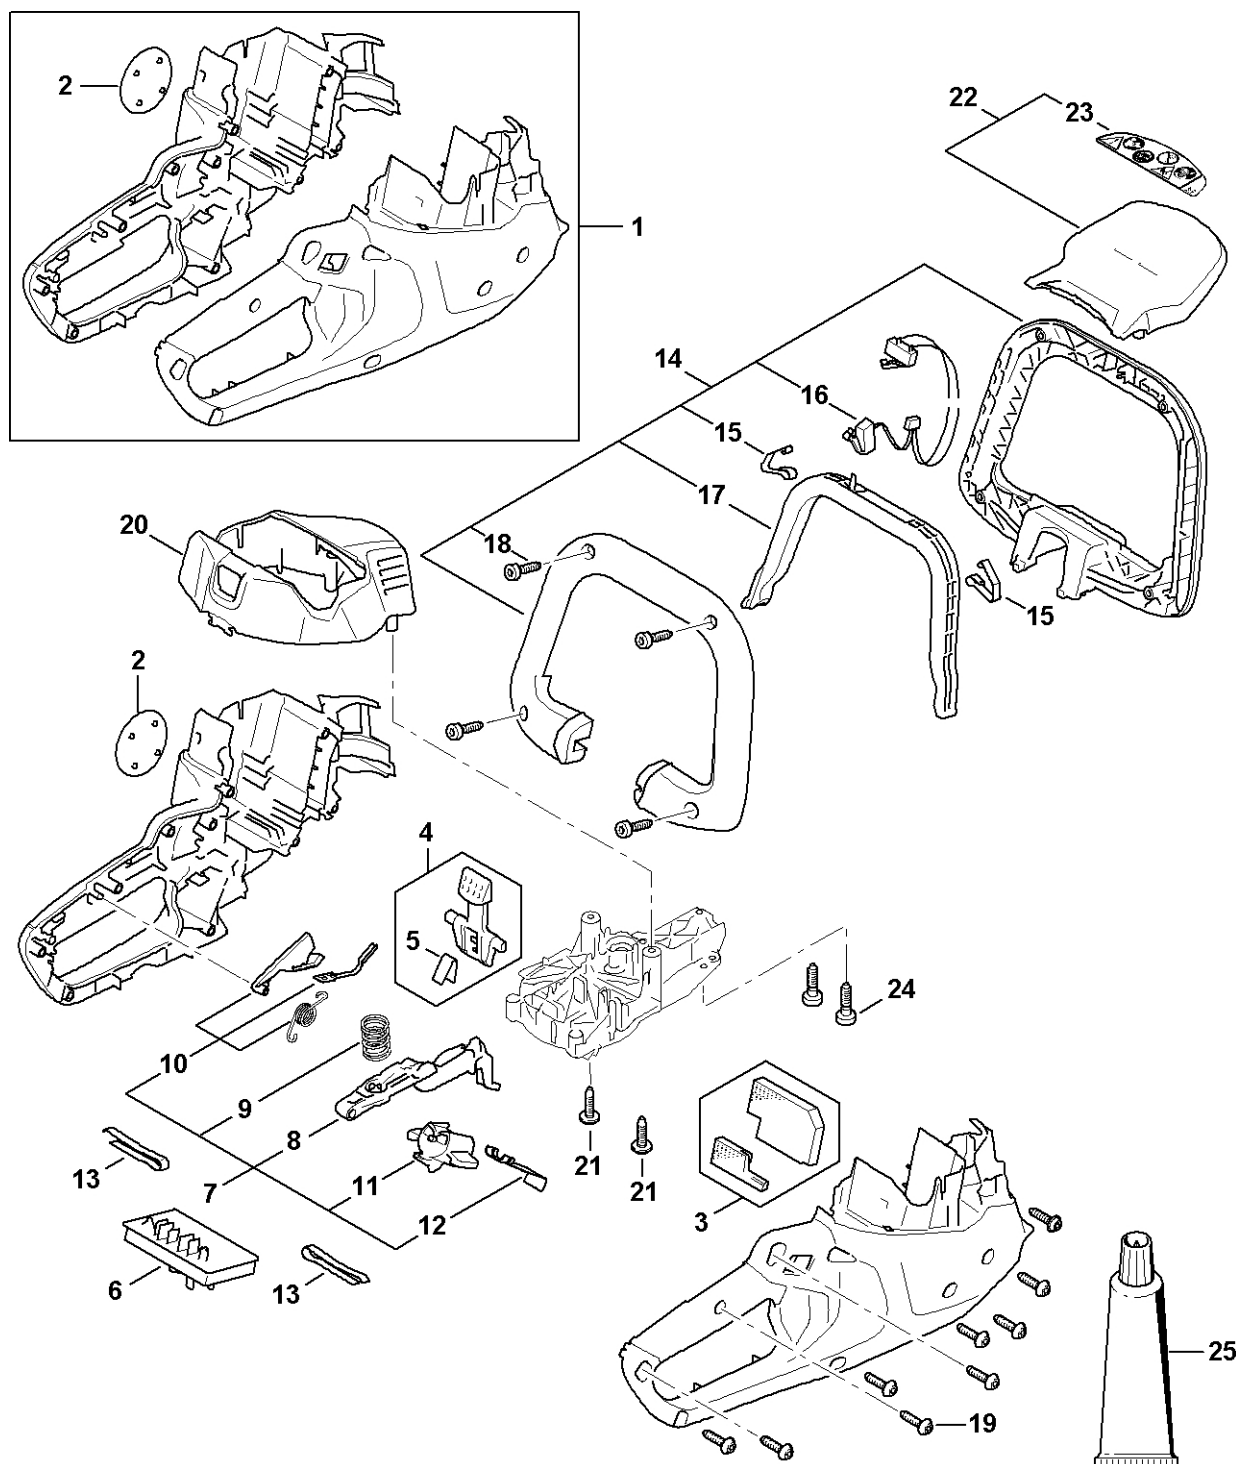

Kryt motoru, elektronický modul

4521-GET-0014-41

Kryt motoru, elektronický modul

#	Číslo dílu	Popis	Množství	Obsahuje jeden nebo více článků	Poznámky
1	4521 600 0806	Kryt motoru	1	2	
2	4521 967 1501	Identifikační štítek HSA 50	1		
3	4521 080 1900	Filtr	1		
4	FA04 430 9800	Zarážka páky	1	5	
5	0000 997 2201	Pružina	1		
6	4521 430 1402	Elektronický modul	1		
7	4521 007 3801	Sada ovládacích prvků	1	8 - 12	
8	HA07 435 2400	Ovládací páka	1		
9	HA06 435 6800	Tlačná pružina	1		
10	HA07 430 7400	Ergo páka	1		
11	HA07 435 7300	Zarážková páka	1		
12	HA07 435 8901	Pružina	1		
13	4522 791 3100	Pružina	2		
14	4521 790 1202	Rukojeť ve tvaru třmenu	1	15 - 18	
15	4242 442 1600	Spojovací pružina	2		
16	4521 430 2200	Kabelový svazek	1		
17	4869 798 1600	Ovládací páka	1		
18	9074 478 3005	Válcový šroub IS-P4x14	4		
19	9074 477 3025	Válcový šroub IS-P4x16	9		
20	4521 602 0400	Kryt	1		
21	9074 477 3025	Válcový šroub IS-P4x16	2		
22	4521 790 9103	Ochrana ruky	1	23	
23	4521 967 7205	Výstražný piktogram HSA 50	1		
24	9074 478 3005	Válcový šroub IS-P4x14	2		
25	0781 110 1011	Speciální mazivo (DC4)	1