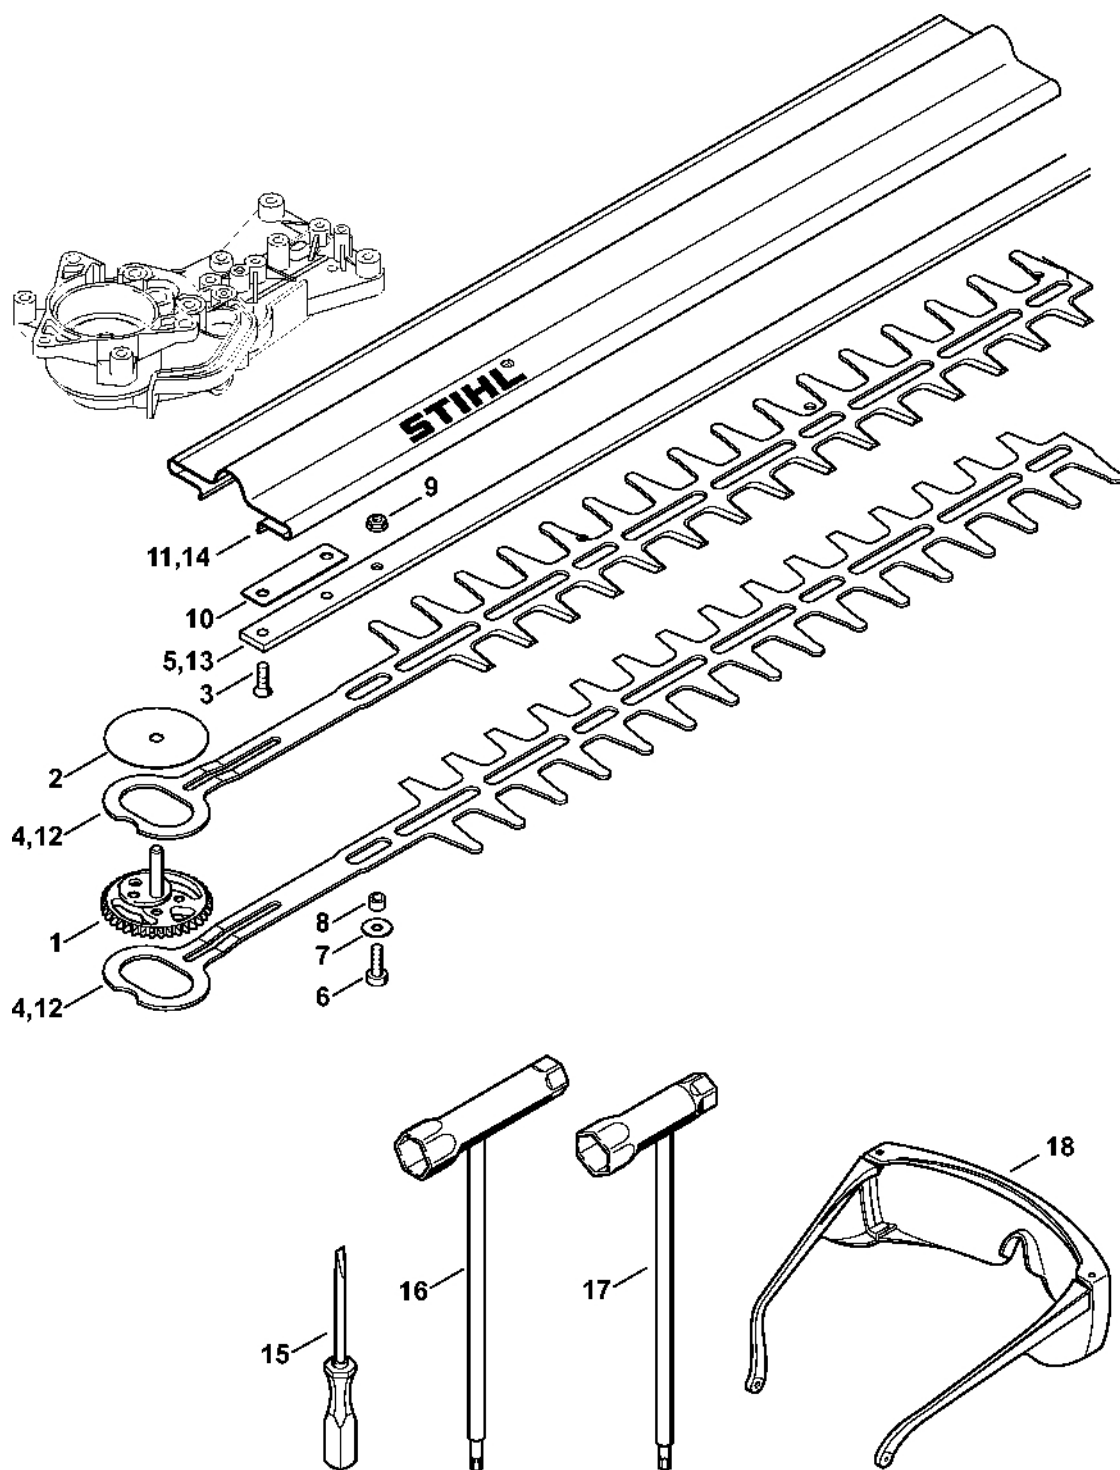

Řezací lišta, Nástroje

428-GET-0041-A0

Řezací lišta, Nástroje

#	Číslo dílu	Popis	Množství	Obsahuje jeden nebo více článků	Poznámky
1	4228 640 7505	Pignon	1		
2	4228 642 8700	Tlaková podložka	1		
3	9064 371 0985	Šroub s frézovanou hlavou M5x16	2		
4	4228 710 6050	Nůž 450 mm / 18"	1		2 kusy
5	4228 641 4600	Vodicí lišta 450 mm	1		
6	9022 341 0980	Válcový šroub IS-M5x16	1		(množství podle potřeby)
7	4237 958 0500	Podložka	1		(množství podle potřeby)
8	4228 641 4900	Pouzdro 4,85 mm	1		(množství podle potřeby)
9	9216 263 0700	Šestihranná matice M5	1		(množství podle potřeby)
10	4228 641 4700	Vložka 450 mm	1		
11	4228 790 9200	Ochrana nožů 450 mm / 18"	1		
12	4228 710 6051	Nůž 600 mm / 24"	1		2 kusy
13	4228 641 4610	Vodicí lišta 600 mm	1		
14	4228 790 9201	Ochrana nožů 600 mm / 24"	1		
15	0000 890 2300	Šroubovák	1		
17	4128 890 3400	Víceúčelový klíč	1		
18	0000 884 0307	Ochranné brýle	1