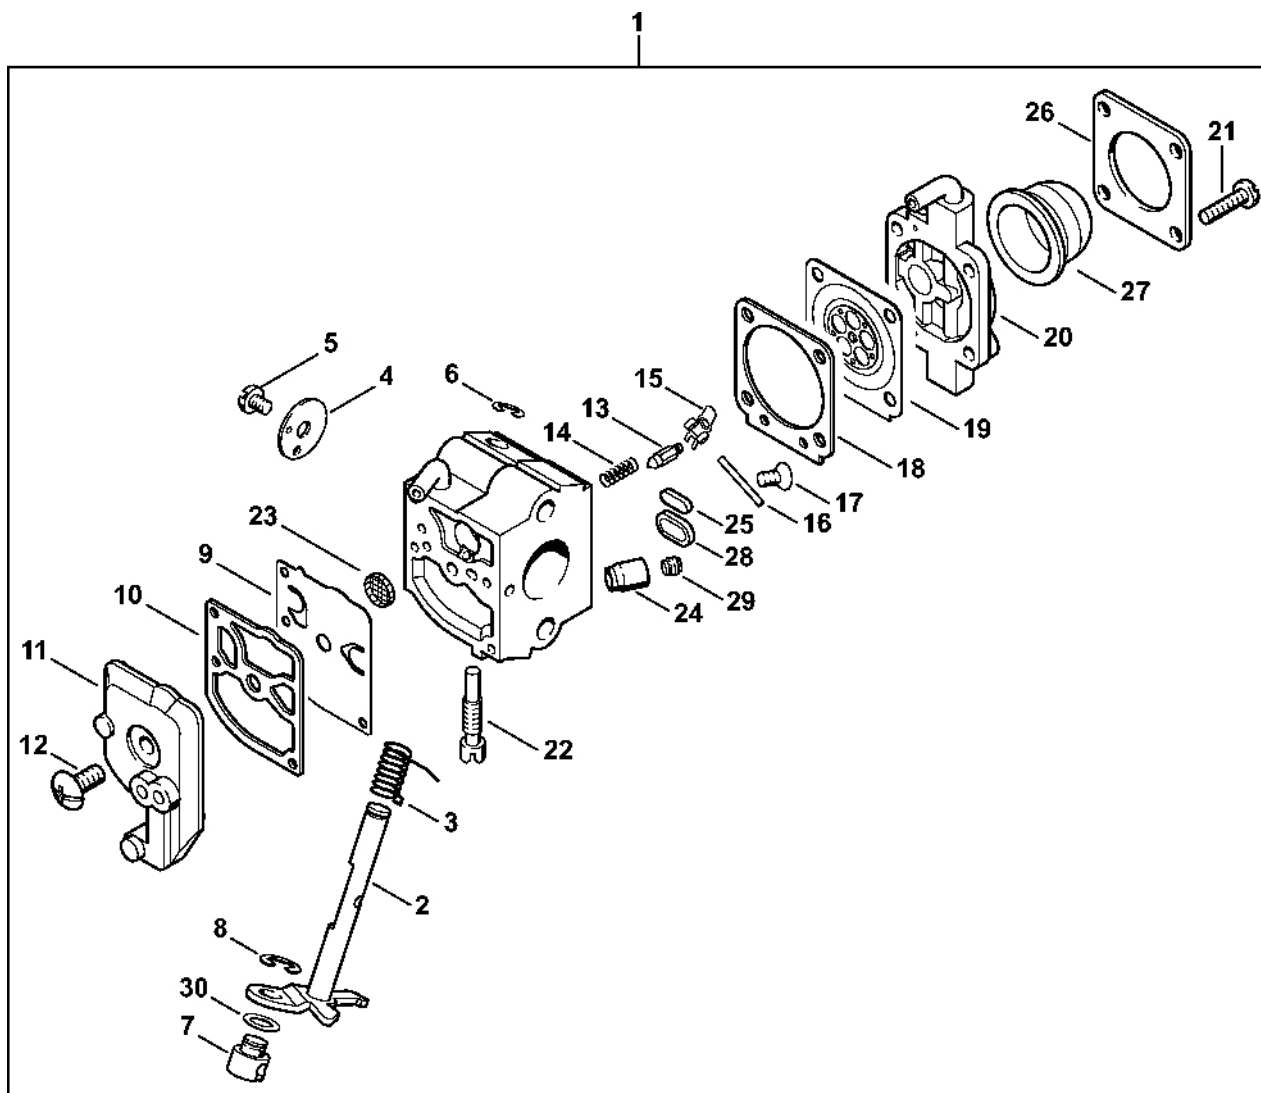

Karburátor C1Q-S54

4226-GET-0016-40

Karburátor C1Q-S54

#	Číslo dílu	Popis	Množství	Obsahuje jeden nebo více článků	Poznámky
1	4228 120 0601	Karburátor C1Q-S54B Nad sériovým číslem: 148411908 Do sériového čísla: 276836508	1	2 - 30	
2	4226 120 7100	Osa škrticí klapky s pákou Nad sériovým číslem: 148411908	1		
3	1123 122 3000	Pružina Nad sériovým číslem: 148411908	1		
4	4228 121 3301	Motýl Nad sériovým číslem: 148411908	1		
5	1125 122 7403	Šroub s kulatou hlavou Nad sériovým číslem: 148411908	1		
6	1125 122 9001	Pojistný kroužek Nad sériovým číslem: 148411908	1		
7	4128 121 8901	Šroub Nad sériovým číslem: 148411908	1		
8	1120 122 9000	Pojistný kroužek Nad sériovým číslem: 148411908	1		
9	1129 121 4800	Membrána čerpadla Nad sériovým číslem: 148411908	1		
10	1123 129 0905	Těsnění čerpadla Nad sériovým číslem: 148411908	1		
11	4128 121 0800	Víko Nad sériovým číslem: 148411908	1		
12	1120 122 7800	Šroub s polokruhovou hlavou	1