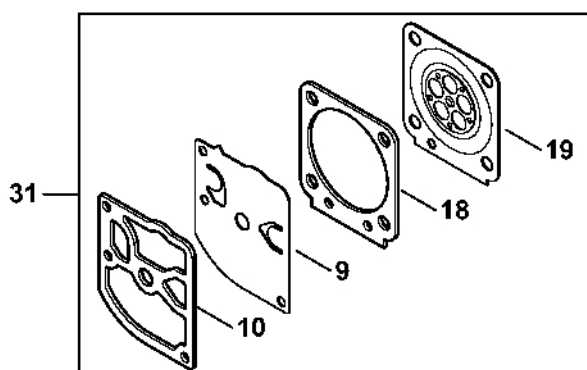

Karburátor C1Q-S54

4226-GET-0016-40

Karburátor C1Q-S54

#	Číslo dílu	Popis	Množství	Obsahuje jeden nebo více článků	Poznámky
1	4228 120 0601	Karburátor C1Q-S54B Nad sériovým číslem: 148411908 Do sériového čísla: 276836508	1	2 - 30	
2	4226 120 7100	Osa škrticí klapky s pákou Nad sériovým číslem: 148411908	1		
3	1123 122 3000	Pružina Nad sériovým číslem: 148411908	1		
4	4228 121 3301	Motýl Nad sériovým číslem: 148411908	1		
5	1125 122 7403	Šroub s kulatou hlavou Nad sériovým číslem: 148411908	1		
6	1125 122 9001	Pojistný kroužek Nad sériovým číslem: 148411908	1		
7	4128 121 8901	Šroub Nad sériovým číslem: 148411908	1		
8	1120 122 9000	Pojistný kroužek Nad sériovým číslem: 148411908	1		
9	1129 121 4800	Membrána čerpadla Nad sériovým číslem: 148411908	1		
10	1123 129 0905	Těsnění čerpadla Nad sériovým číslem: 148411908	1		
11	4128 121 0800	Víko Nad sériovým číslem: 148411908	1		
12	1120 122 7800	Šroub s polokruhovou hlavou	1