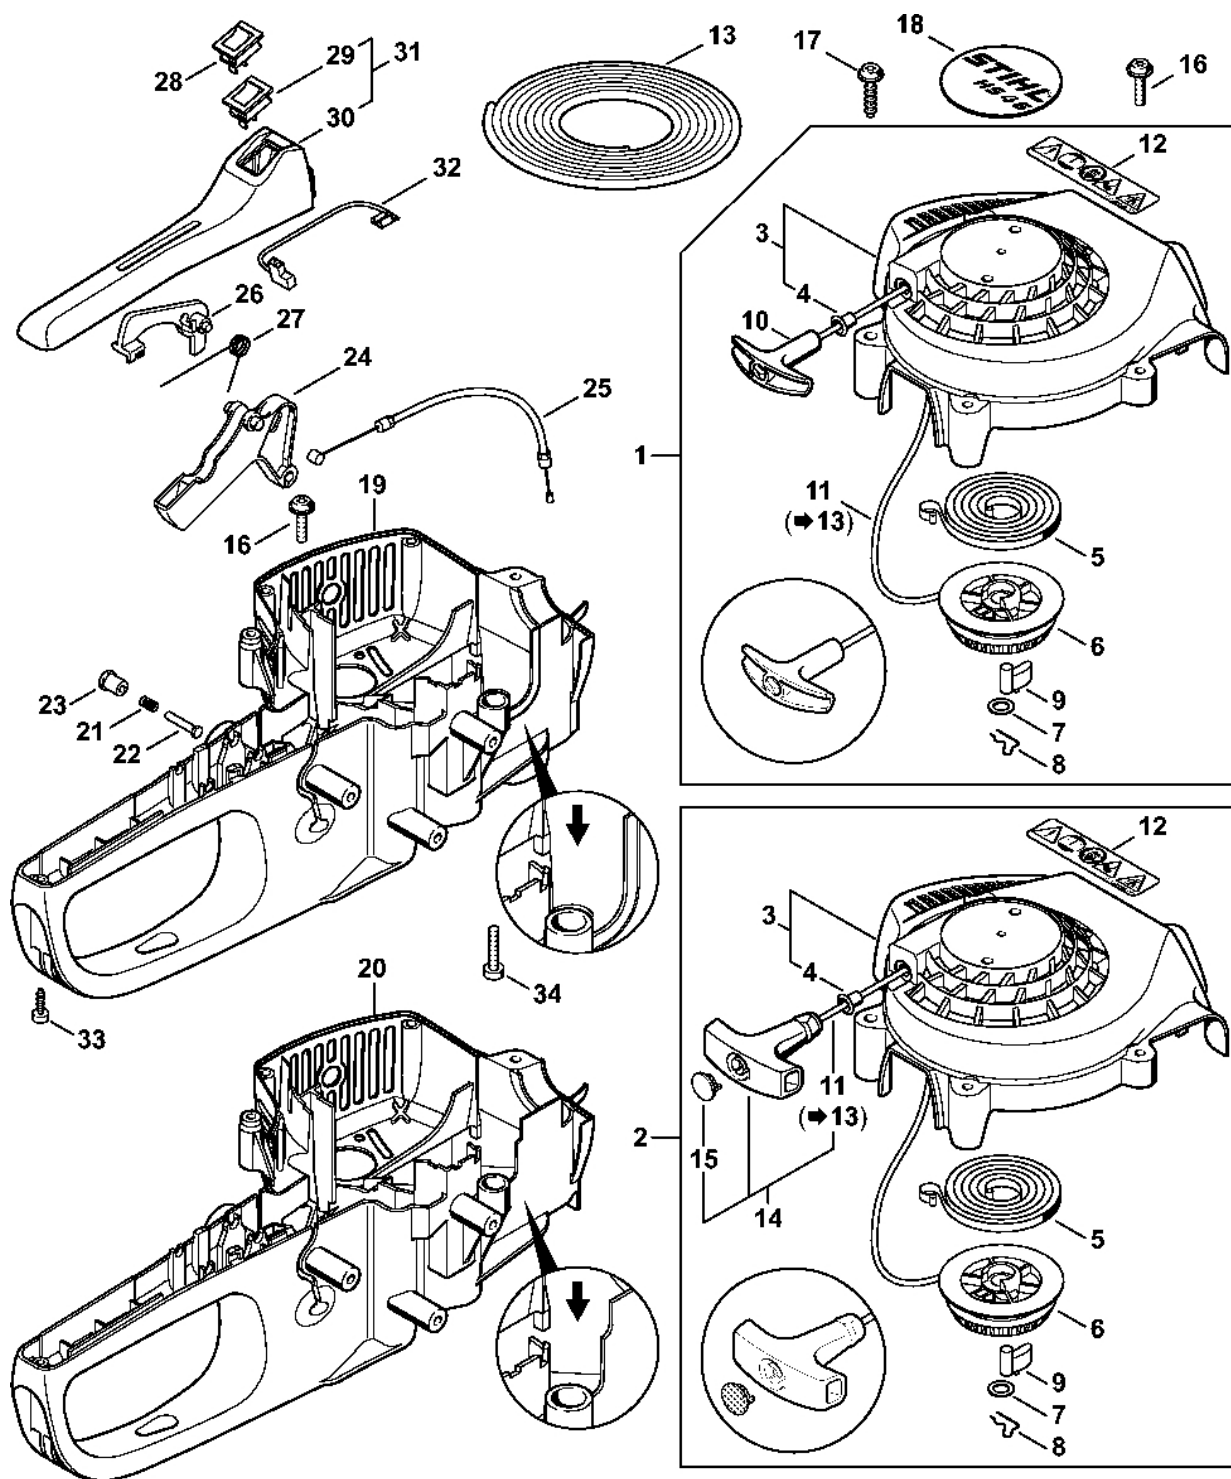

Odpalovací zařízení, kryt rukojeti

4228-GET-0012-A1

Odpalovací zařízení, kryt rukojeti

#	Číslo dílu	Popis	Množství	Obsahuje jeden nebo více článků	Poznámky
1	4228 080 2100	Kryt ventilátoru s rozběhovým motorem Nad sériovým číslem: 166785273	1	3 - 12	
2	4228 080 2101	Kryt ventilátoru se startérem Do sériového čísla: 805830548	1	3 - 9, 11, 14, 15	
3	4228 080 1800	Kryt ventilátoru	1	4	
4	9416 868 6650	Nýt 6,5x0,5x8,8	1		
5	4228 190 0600	Vratná pružina	1		
6	1123 195 0400	Kladka	1		
7	0000 958 0923	Podložka	1		
8	1118 195 3500	Pružina	1		
9	1125 195 7200	Cliquet	1		
10	4140 195 3400	Rukojeť	1		
11	1120 195 8200	Spouštěcí lano Ø 3x1060 mm	1		
12	0000 967 7268	Výstražný piktogram HS	1		
13	0000 930 2208	Spouštěcí lano Ø 3 mm x 30,5 m	1		
13	0000 930 2211	Spouštěcí lano Ø 3 mm x 60,8 m	1		
14	0000 190 3404	Rukojeť ElastoStart Ø 3 mm Do sériového čísla: 805830548	1	11, 15	
15	0000 195 7000	Krytka Do sériového čísla: 805830548	1		
16	0000 951 1100	Válcový šroub IS-D5x20	7		
17	9074 478 4140	Válcový šroub IS-P6x25	2		
18	4228 967 1500	Identifikační štítek HS 45	1		
19	4228 791 1002	Kryt rukojeti Nad sériovým číslem: 805209567	1		
20	4228 791 1000	Kryt rukojeti Do sériového čísla: 805573249	1