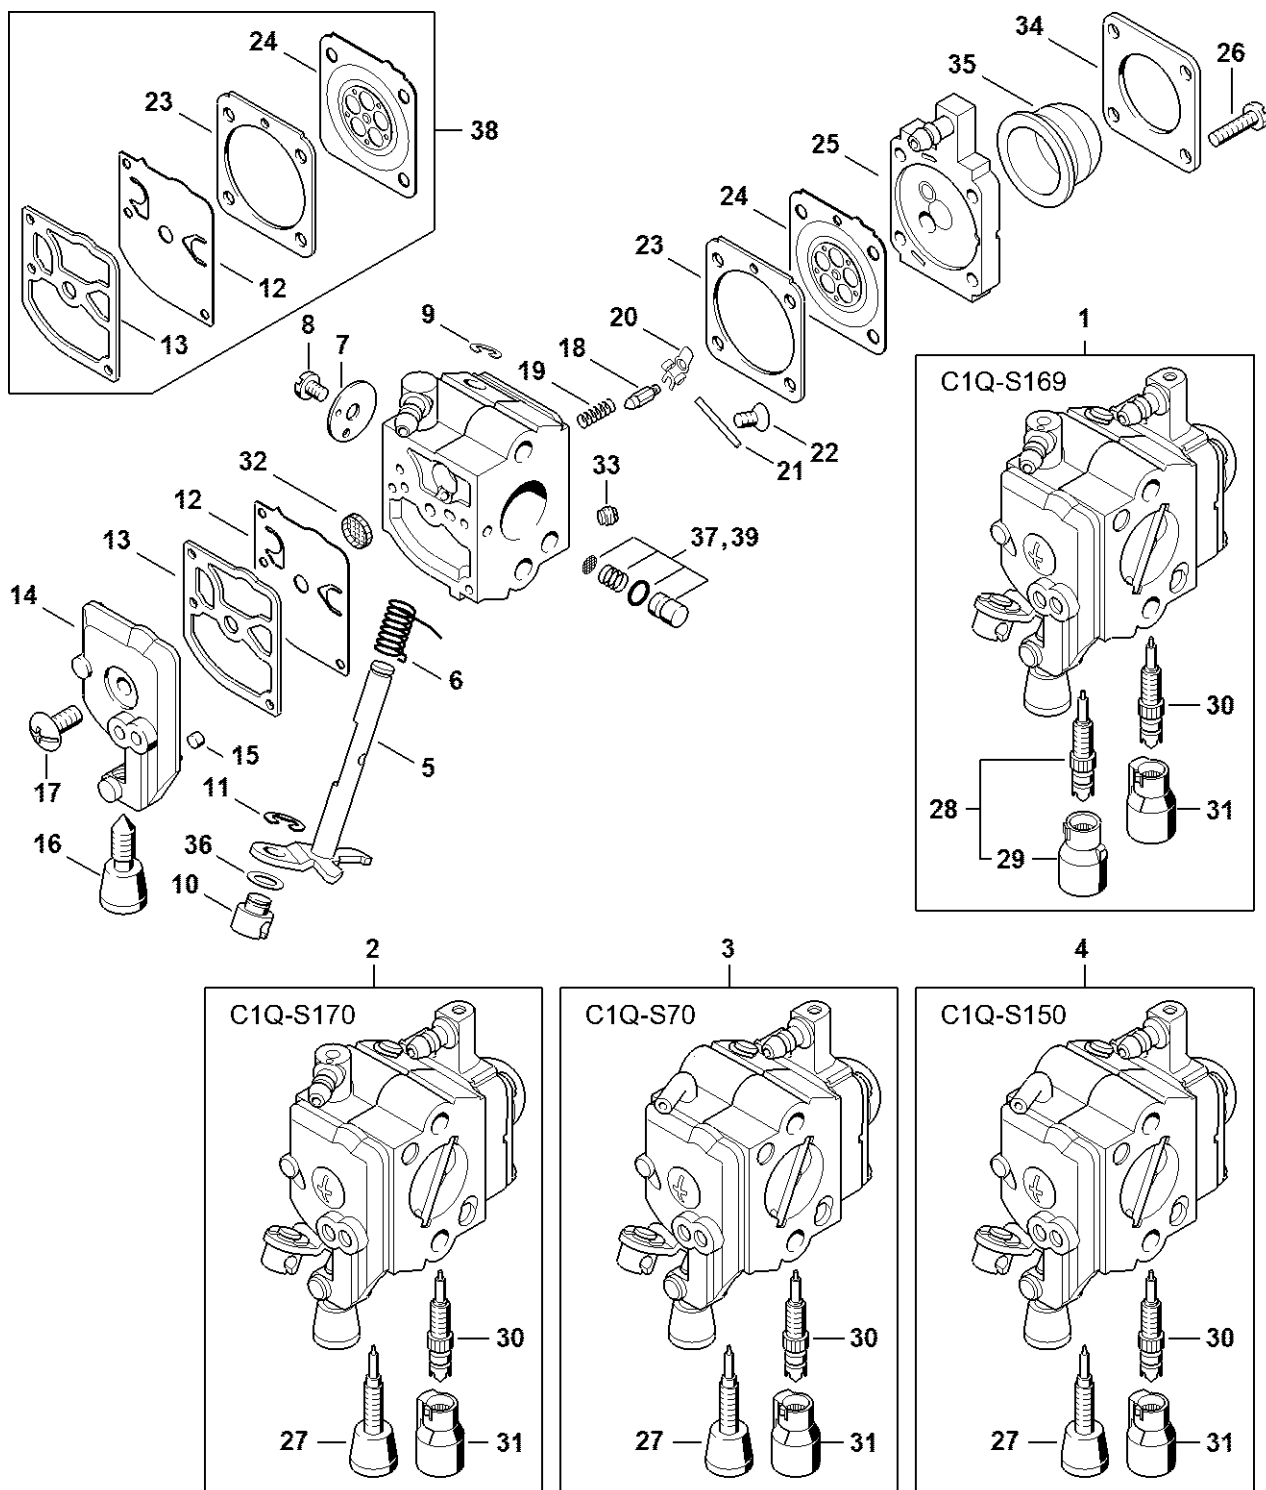

Karburátor C1Q-S169, C1Q-S170, C1Q-S70, C1Q-S150

4228-GET-0044-A0

Karburátor C1Q-S169, C1Q-S170, C1Q-S70, C1Q-S150

#	Číslo dílu	Popis	Množství	Obsahuje jeden nebo více článků	Poznámky
1	4228 120 0608	Karburátor C1Q-S169E Nad sériovým číslem: 161946516 Do sériového čísla: 805573249	1	5 - 26, 28 - 37	
2	4228 120 0609	Karburátor C1Q-S170D Nad sériovým číslem: 801065627 Do sériového čísla: 805125280	1	5 - 27, 30 - 36, 39	dodáváno pouze v Brazílii
3	4228 120 0606	Karburátor C1Q-S70A Nad sériovým číslem: 161946516 Do sériového čísla: 801093818	1	5 - 27, 30 - 37	
4	4228 120 0607	Karburátor C1Q-S150 Nad sériovým číslem: 800265406 Do sériového čísla: 801194831	1	5 - 27, 30 - 37	dodáván pouze v Brazílii
5	4137 120 7100	Osa motýlku s pákou	1		
6	1123 122 3000	Pružina	1		
7	4228 121 3303	Motýlek	1		
8	1120 122 7400	Šrouby s kulatou hlavou	1		
9	1125 122 9001	Pojistný kroužek	1		
10	4128 121 8901	Šroub	1		
11	1120 122 9000	Pojistný kroužek	1		
12	1129 121 4800	Membrána čerpadla	1		
13	1123 129 0905	Těsnění čerpadla	1		
14	1123 121 0800	Kryt	1		
15	1125 122 4200	Upínací díl	1		
16	4229 122 6200	Šroub pro nastavení volnoběžných otáček	1		
17	1120 122 7800	Šroub s polokruhovou hlavou	1		
18	Z000 018 Z000	Vstupní tryska	1		
19	1120 122 3004	Pružina	1