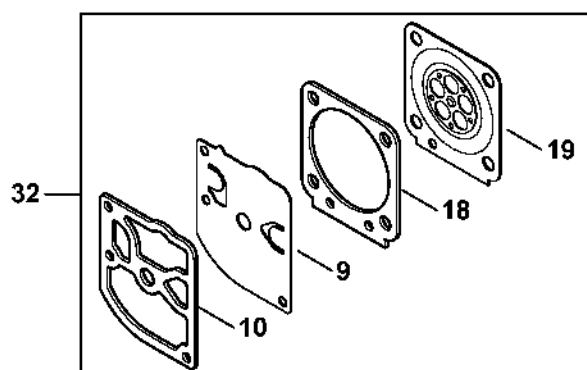

Karburátor C1Q-S49

4226-GET-0019-A0

Karburátor C1Q-S49

#	Číslo dílu	Popis	Množství	Obsahuje jeden nebo více článků	Poznámky
1	4228 120 0600	Karburátor C1Q-S49B Do sériového čísla: 276836508	1	2 - 31	
2	4226 120 7100	Osa škrticí klapky s pákou	1		
3	1123 122 3000	Pružina	1		
4	4228 121 3300	Motýlek	1		
5	1125 122 7403	Šrouby s kulatou hlavou	1		
6	1125 122 9001	Pojistný kroužek	1		
7	4128 121 8901	Šroub	1		
8	1120 122 9000	Pojistný kroužek	1		
9	1129 121 4800	Membrána čerpadla	1		
10	1123 129 0905	Těsnění čerpadla	1		
11	4128 121 0800	Kryt	1		
12	1120 122 7800	Šroub s polokruhovou hlavou	1		
13	Z000 018 Z000	Vstupní trn	1		
14	1120 122 3004	Pružina	1		
15	1125 121 5000	Páka pro nastavení přívodu	1		
16	1120 121 9200	Osa	1		
17	1120 122 6600	Šrouby s přírubou	1		
18	1129 129 0900	Nastavovací podložka	1		
19	4129 121 4700	Nastavovací membrána	1		
20	4140 120 2250	Příruba	1	17 - 21, 27	
21	4226 122 7100	Šroub	2		
22	4229 122 6300	Šroub pro nastavení volnoběžných otáček	1		
23	1128 122 7100	Šroub	2		
24	1123 121 7800	Síto	1		
25	4137 122 5100	Výstupní ventil	1		
26	4119 121 0700	Uzavírací deska	1