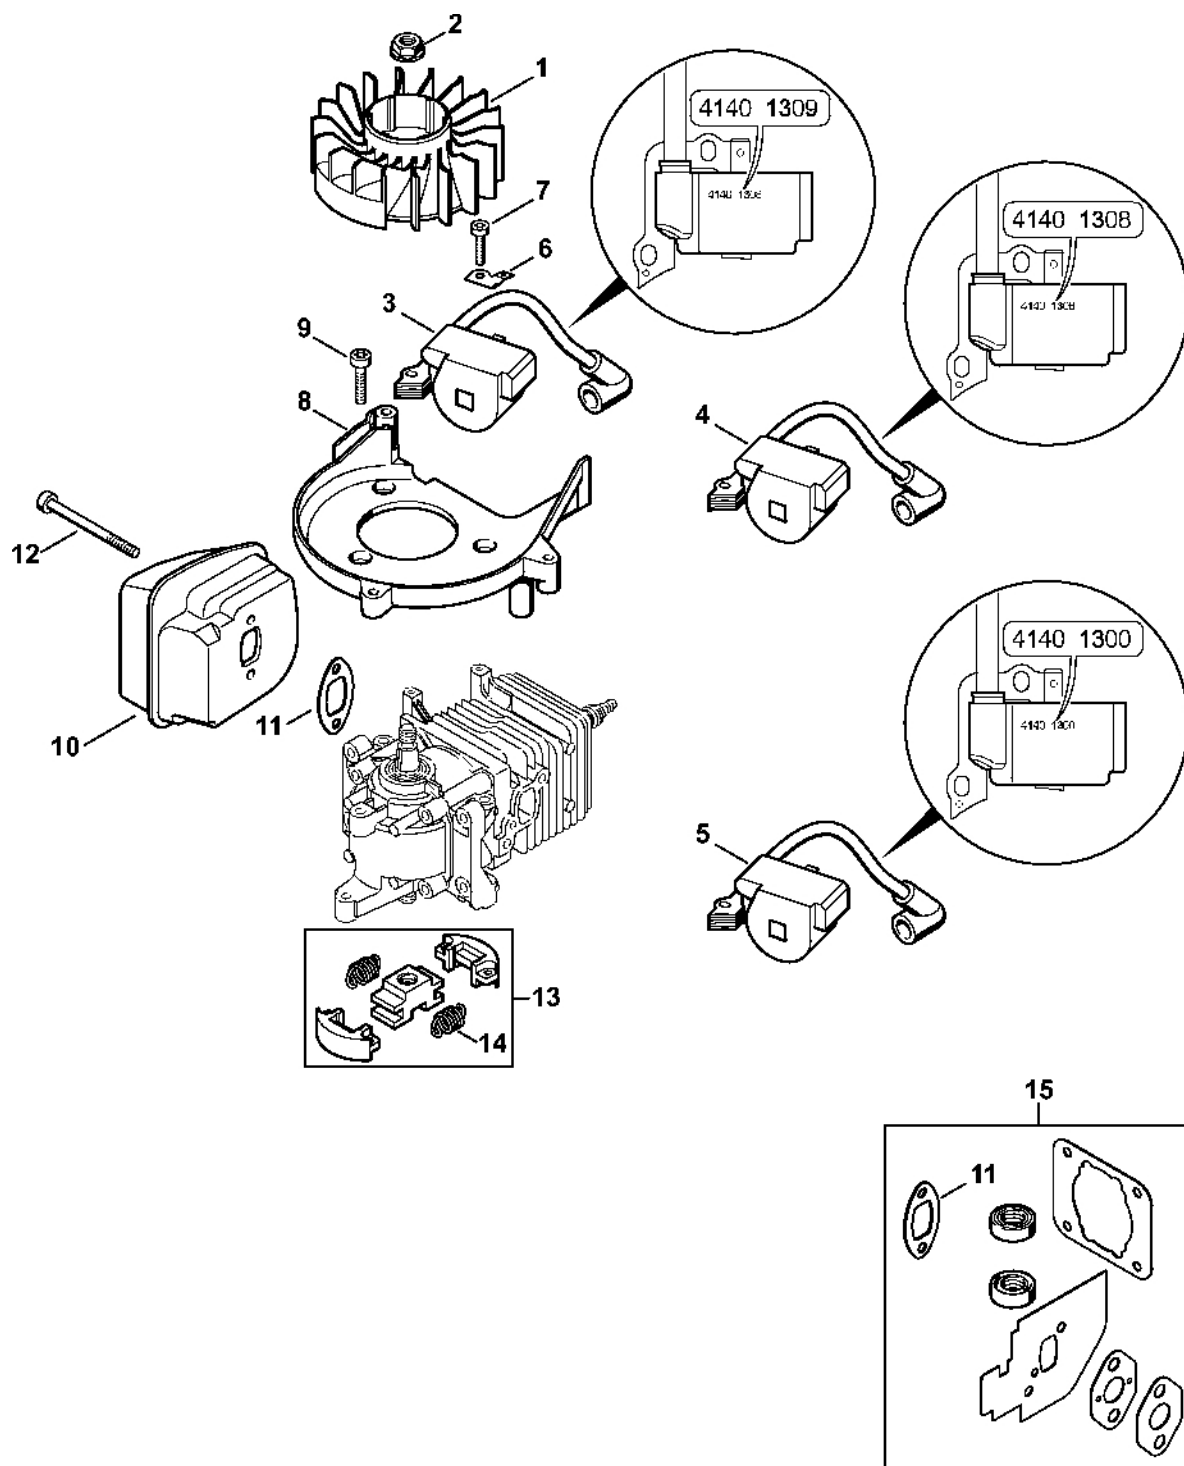

Zapalovací zařízení, tlumič výfuku

422B-CET-0005-A0

Zapalovací zařízení, tlumič výfuku

#	Číslo dílu	Popis	Množství	Obsahuje jeden nebo více položek	Poznámky
1	4140 400 1200	Rotor	1		
2	0000 955 0802	Matice s přírubou M8x1	1		
3	4140 400 1311	Zapalovací modul Nad sériovým číslem: 805209567	1		
4	4140 400 1308	Zapalovací modul Do sériového čísla: 805573249	1		
5	4140 400 1300	Zapalovací modul Do sériového čísla: 275617627	1		
6	4140 431 2100	Zásuvná zástrčka	1		
7	9075 478 3023	Válcový šroub IS-D4x22	2		
8	4228 084 1100	Spirálová skříň	1		
9	9075 478 4159	Válcový šroub IS-D5x24	3		
10	4228 140 0600	Tlumič	1		
11	4140 149 0602	Těsnění tlumiče	1		
12	9075 478 4268	Válcový šroub IS-D5x60	2		
13	4228 160 2000	Spojka	1	14	
14	4228 162 7903	Napínací pružina	2		
15	4228 007 1050	Sada těsnění	1	11