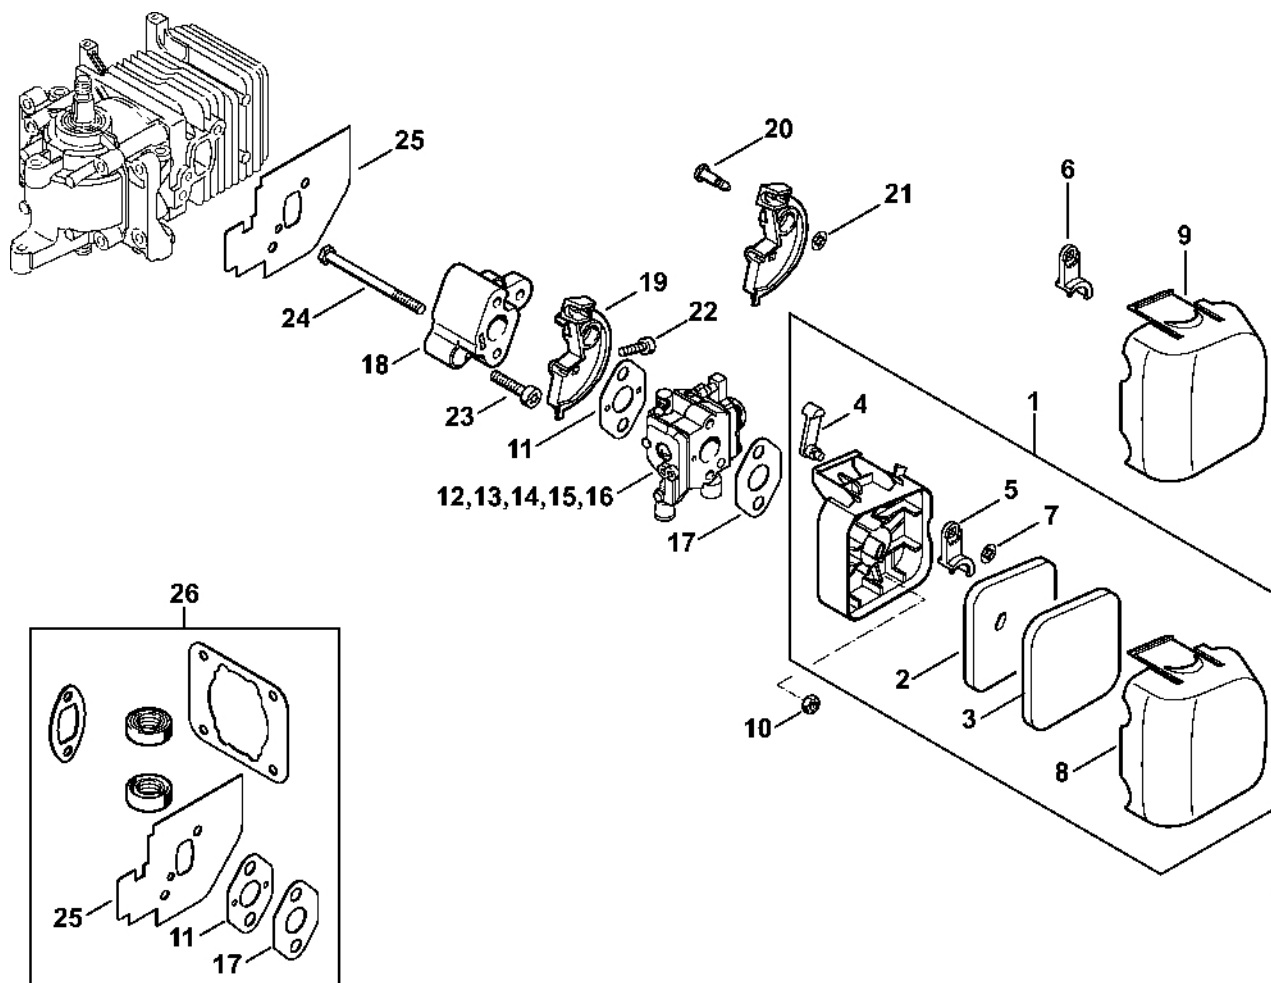

Vzduchový filtr, mezipříruba

422B-GET-0008-A0

Vzduchový filtr, mezipříruba

#	Číslo dílu	Popis	Množství	Obsahuje jeden nebo více článků	Poznámky
1	4228 140 2850	Filtrační skříň	1	2-5, 7, 8	
2	4140 124 2800	Filtr	1		
3	4228 124 1500	Předfiltr	1		
4	4140 141 3700	Páka	1		
5	4140 141 3801	Startovací klapka Nad sériovým číslem: 161946516	1		
6	4140 141 3800	Spouštěcí klapka Do sériového čísla: 275617627	1		
7	9417 003 7512	Klipová matice 4,0x9,6x1,8	1		
8	4228 141 0502	Kryt filtru Nad sériovým číslem: 161946516	1		
9	4228 141 0500	Kryt filtru Do sériového čísla: 275617627	1		
10	9210 261 0700	Šestihranná matice M5	2		
11	4140 129 0900	Těsnění	1		
12	4228 120 0608	Karburátor C1Q-S169E	1		
13	4228 120 0609	Karburátor C1Q-S170D Nad sériovým číslem: 800265406	1		dodáváno pouze v Brazílii
14	4228 120 0603	Karburátor C1Q-S67 Do sériového čísla: 275617627	1		
15	4228 120 0601	Karburátor C1Q-S54B Nad sériovým číslem: 148411908 Do sériového čísla: 275617627	1		
16	4228 120 0600	Karburátor C1Q-S49B Do sériového čísla: 275617627	1		
17	4114 149 1205	Těsnění	1		
18	4140 121 1602	Mezipříruba	1