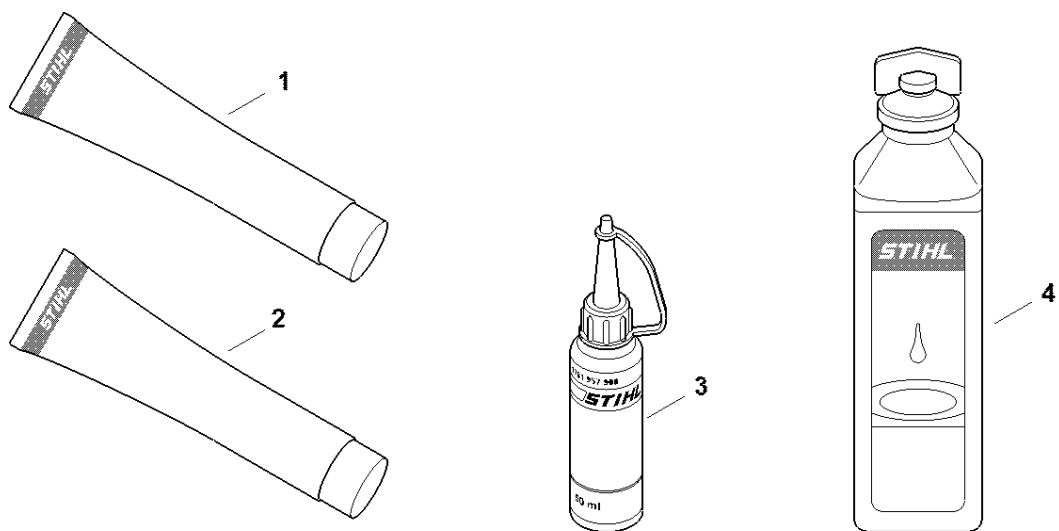

Různé maziva a tuk

0000-GET-0169-A0

Různé maziva a tuk

#	Číslo dílu	Popis	Množství	Obsahuje jeden nebo více položek	Poznámky
1	0781 120 1021	Mazivo pro reduktory Mulltilub 40 g Tuba	1		
1	0781 120 1109	Multifunkční mazivo 80 g	1		
1	0781 120 1110	Multifunkční mazivo 225 g	1		
2	0783 830 2000	Tuba s červenou těsnicí pastou HT	1		
3	0781 957 9000	Antifrikční prostředek OH 723	1		
4	0781 319 8401	HP 100 ml	1		
4	0781 319 8052	HP Super 100 ml	1		
4	0781 319 8060	HP Ultra 100 ml	1