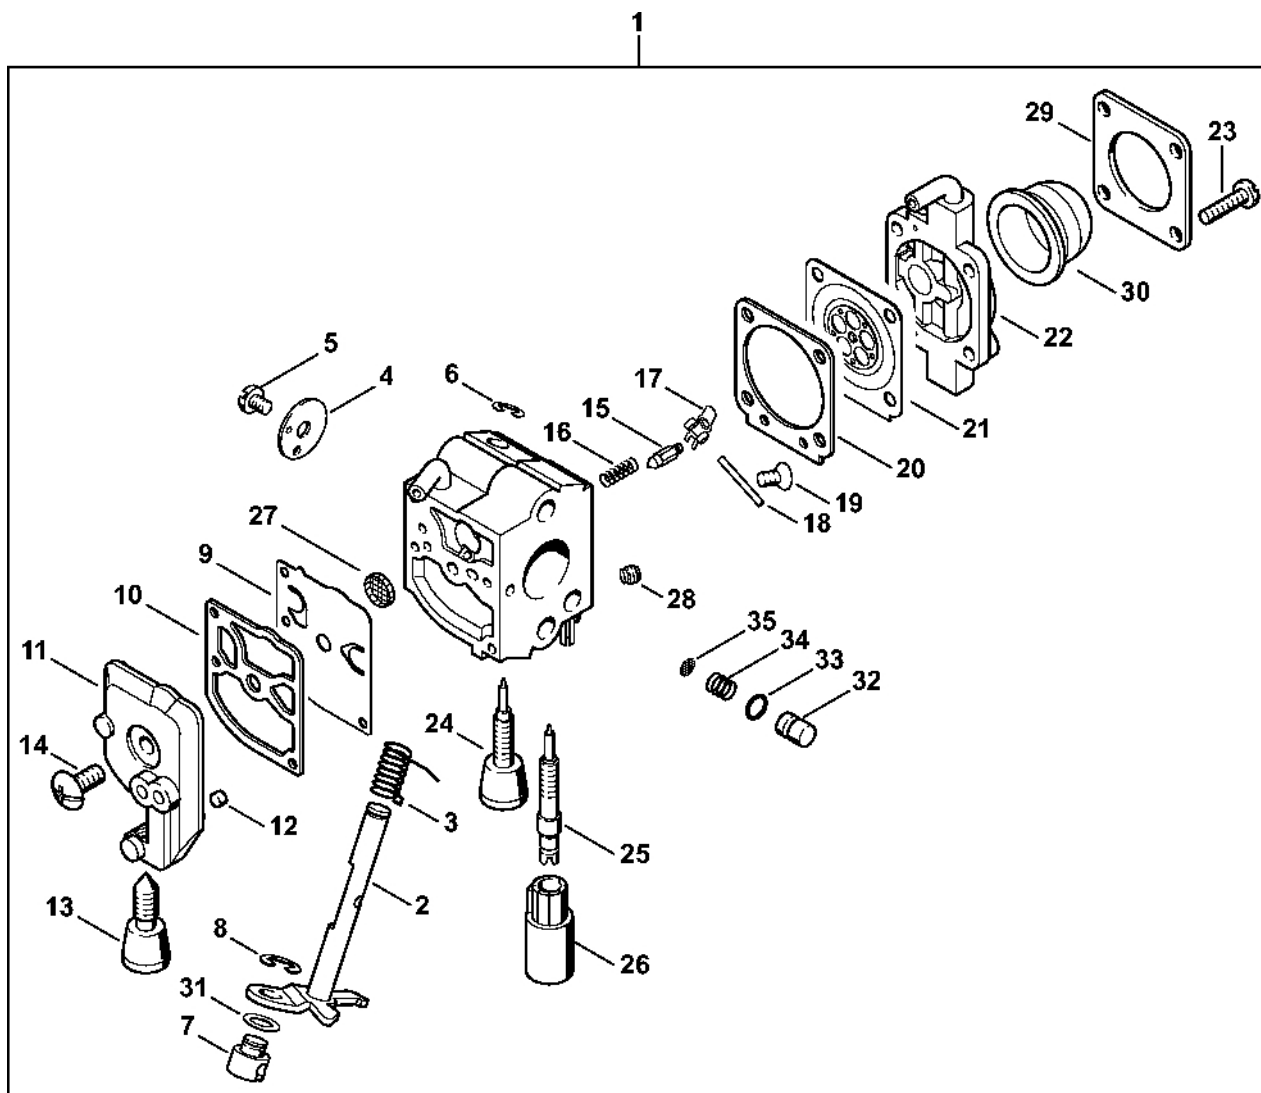

Karburátor C1Q-S67

4226-GET-0017-A0

Karburátor C1Q-S67

#	Číslo dílu	Popis	Množství	Obsahuje jeden nebo více článků	Poznámky
1	4228 120 0603	Karburátor C1Q-S67 Nad sériovým číslem: 160013447 Do sériového čísla: 276836508	1	2 - 35	
2	4137 120 7100	Osa škrticí klapky s pákou	1		
3	1123 122 3000	Pružina	1		
4	4228 121 3302	Motýlek	1		
5	1120 122 7400	Šrouby s kulatou hlavou	1		
6	1125 122 9001	Pojistný kroužek	1		
7	4128 121 8901	Šroub	1		
8	1120 122 9000	Pojistný kroužek	1		
9	1129 121 4800	Membrána čerpadla	1		
10	1123 129 0905	Těsnění čerpadla	1		
11	1123 121 0800	Víko	1		
12	1125 122 4200	Upínací díl	1		
13	4229 122 6200	Šroub pro nastavení volnoběžných otáček	1		
14	1120 122 7800	Šroub s polokruhovou hlavou	1		
15	Z000 018 Z000	Vstupní trn	1		
16	1120 122 3004	Pružina	1		
17	1125 121 5000	Páka pro nastavení přívodu	1		
18	1120 121 9200	Osa	1		
19	1120 122 6600	Šrouby s přírubou	1		
20	1129 129 0900	Nastavovací podložka	1		
21	4129 121 4700	Regulační membrána	1		
22	4140 120 2200	Bride	1		
23	4226 122 7100	Šroub	4		
24	4228 122 6801	Šroub L pro bohatost při volnoběhu	1