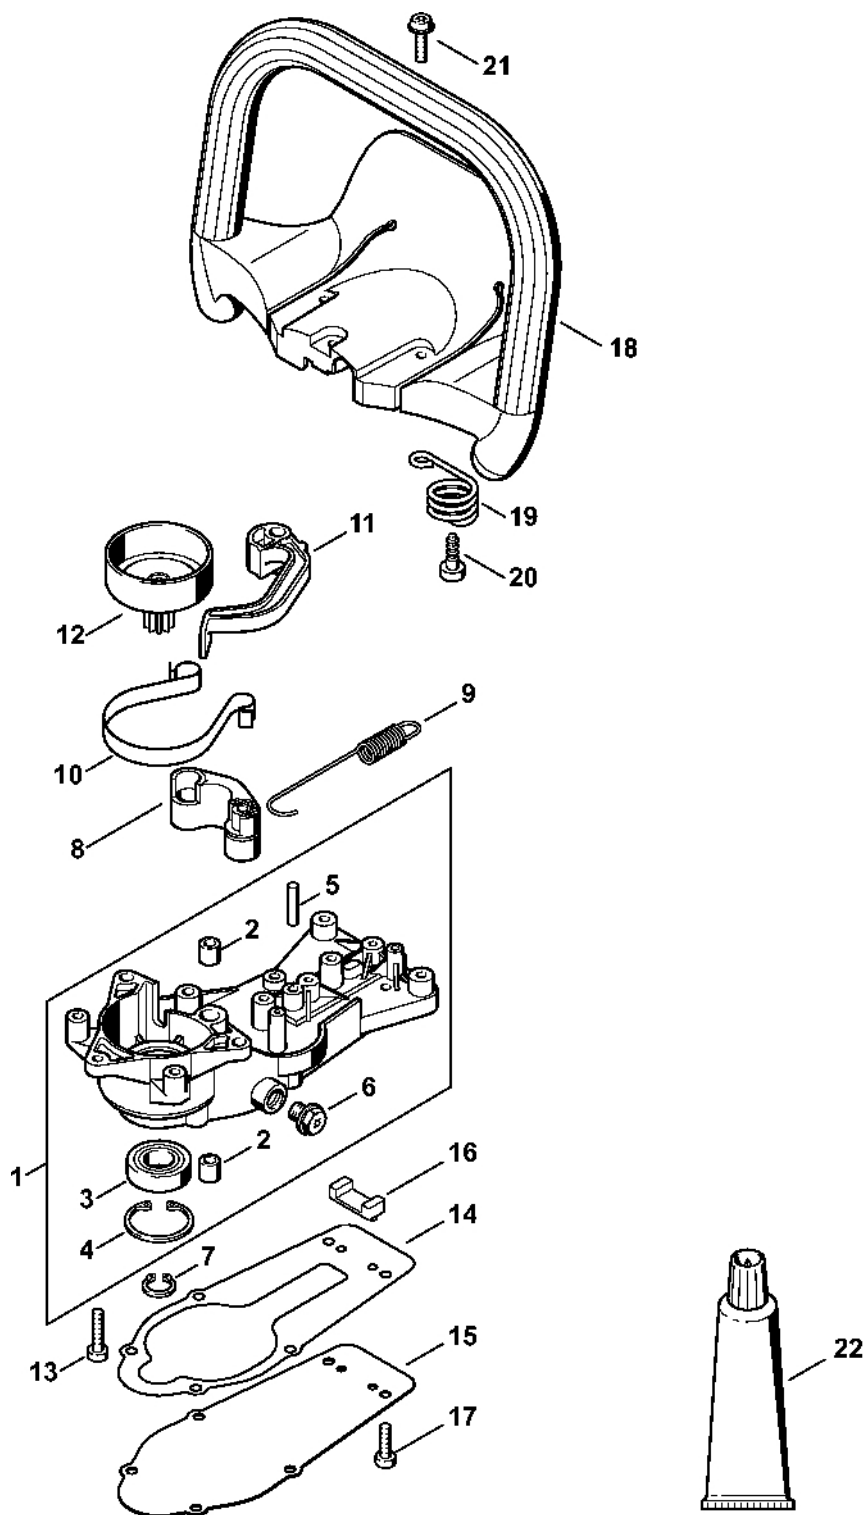

Redukce, trubková rukojeť s ochranou rukou

4228-GET-0020-A0

Redukce, trubková rukojeť s ochranou rukou

#	Číslo dílu	Popis	Množství	Obsahuje jeden nebo více článků	Poznámky
1	4228 640 0501	Kryt reduktoru	1	2 - 6	
2	4228 642 9700	Pouzdro	2		
3	9503 003 5290	Kuličkové ložisko s drážkou 6002-2RS	1		
4	9456 621 3600	Pojistný kroužek 32x1,2	1		
5	9381 651 2640	Válcový kolík 5x24	1		
6	4119 713 6500	Závitová zátka	1		
7	9455 621 1380	Pojistný kroužek 14x1	1		
8	4228 162 5000	Páka Do sériového čísla: 805573249	1		
9	4228 162 7900	Napínací pružina Do sériového čísla: 805573249	1		
10	4228 162 5400	Brzdová objímka Do sériového čísla: 805573249	1		
11	4228 162 5005	Páka Do sériového čísla: 805573249	1		
12	4228 160 2901	Spojková zvonka	1		
13	9075 478 4159	Válcový šroub IS-D5x24	3		
14	4228 649 0302	Těsnění	1		
15	4228 641 0400	Kryt reduktoru	1		
16	4228 649 0301	Těsnění	1		
17	9075 478 4085	Válcový šroub IS-D5x18	6		
18	4228 791 0101	Trubková rukojeť s ochranou ruky	1		
19	4203 708 0800	Pružina	2		
20	9074 478 4545	Válcový šroub IS-P6x26,5	2		
21	0000 951 1100	Válcový šroub IS-D5x20	3		
22	0781 120 1109	Multifunkční mazivo 80 g	1