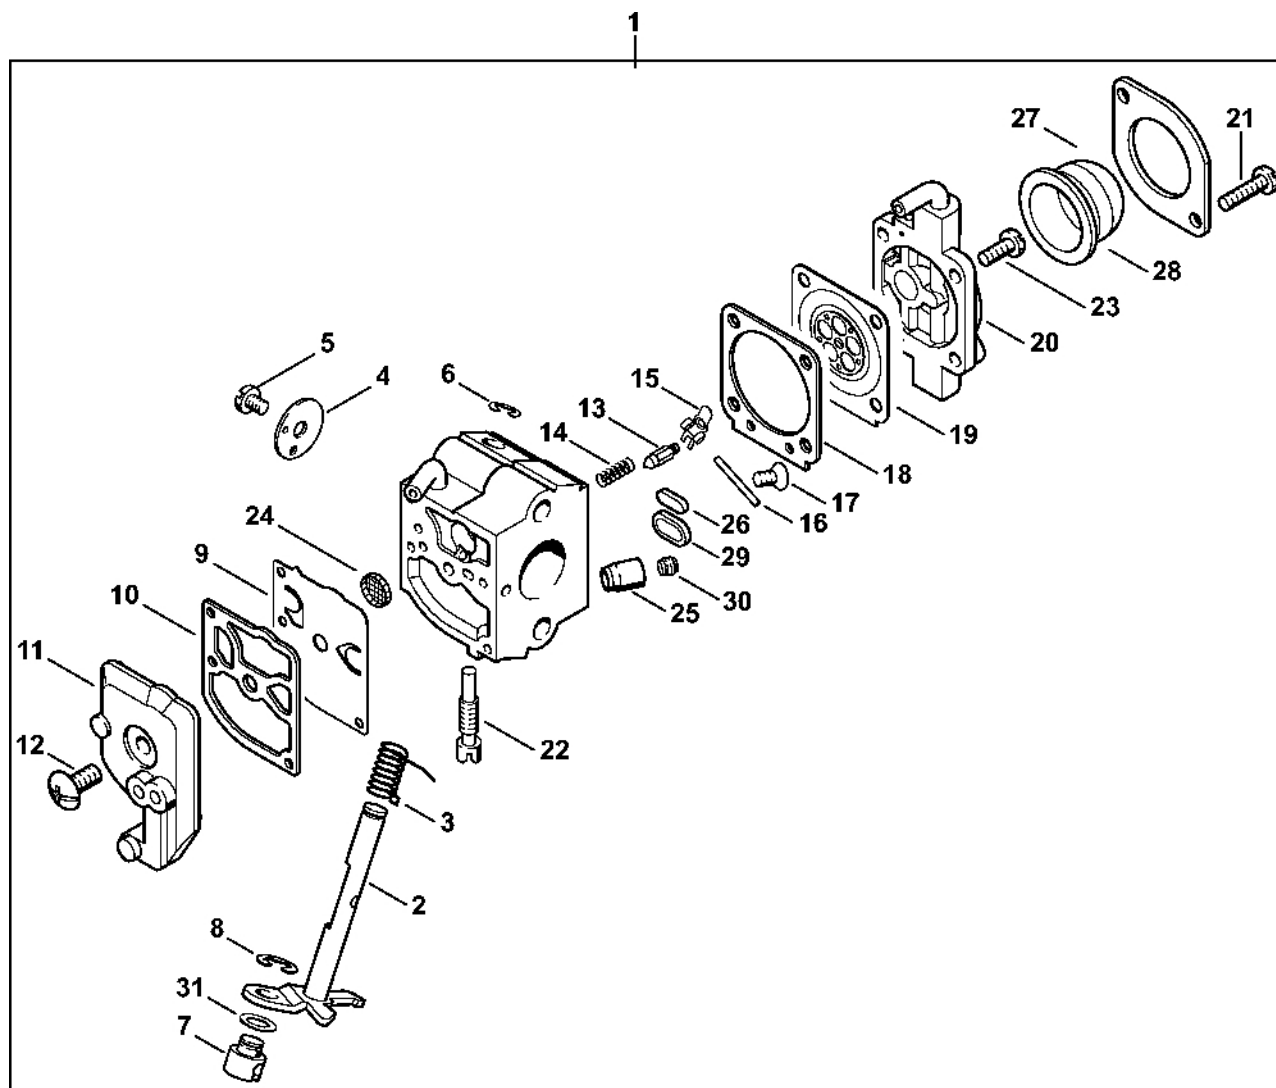

Karburátor C1Q-S49

4226-GET-0019-A0

Karburátor C1Q-S49

#	Číslo dílu	Popis	Množství	Obsahuje jeden nebo více článků	Poznámky
1	4228 120 0600	Karburátor C1Q-S49B Do sériového čísla: 276836508	1	2 - 31	
2	4226 120 7100	Osa škrticí klapky s pákou	1		
3	1123 122 3000	Pružina	1		
4	4228 121 3300	Motýlek	1		
5	1125 122 7403	Šrouby s kulatou hlavou	1		
6	1125 122 9001	Pojistný kroužek	1		
7	4128 121 8901	Šroub	1		
8	1120 122 9000	Pojistný kroužek	1		
9	1129 121 4800	Membrána čerpadla	1		
10	1123 129 0905	Těsnění čerpadla	1		
11	4128 121 0800	Kryt	1		
12	1120 122 7800	Šroub s polokruhovou hlavou	1		
13	Z000 018 Z000	Vstupní trn	1		
14	1120 122 3004	Pružina	1		
15	1125 121 5000	Páka pro nastavení přívodu	1		
16	1120 121 9200	Osa	1		
17	1120 122 6600	Šrouby s přírubou	1		
18	1129 129 0900	Nastavovací podložka	1		
19	4129 121 4700	Nastavovací membrána	1		
20	4140 120 2250	Příruba	1	17 - 21, 27	
21	4226 122 7100	Šroub	2		
22	4229 122 6300	Šroub pro nastavení volnoběžných otáček	1		
23	1128 122 7100	Šroub	2		
24	1123 121 7800	Síto	1		
25	4137 122 5100	Výstupní ventil	1		
26	4119 121 0700	Uzavírací deska	1