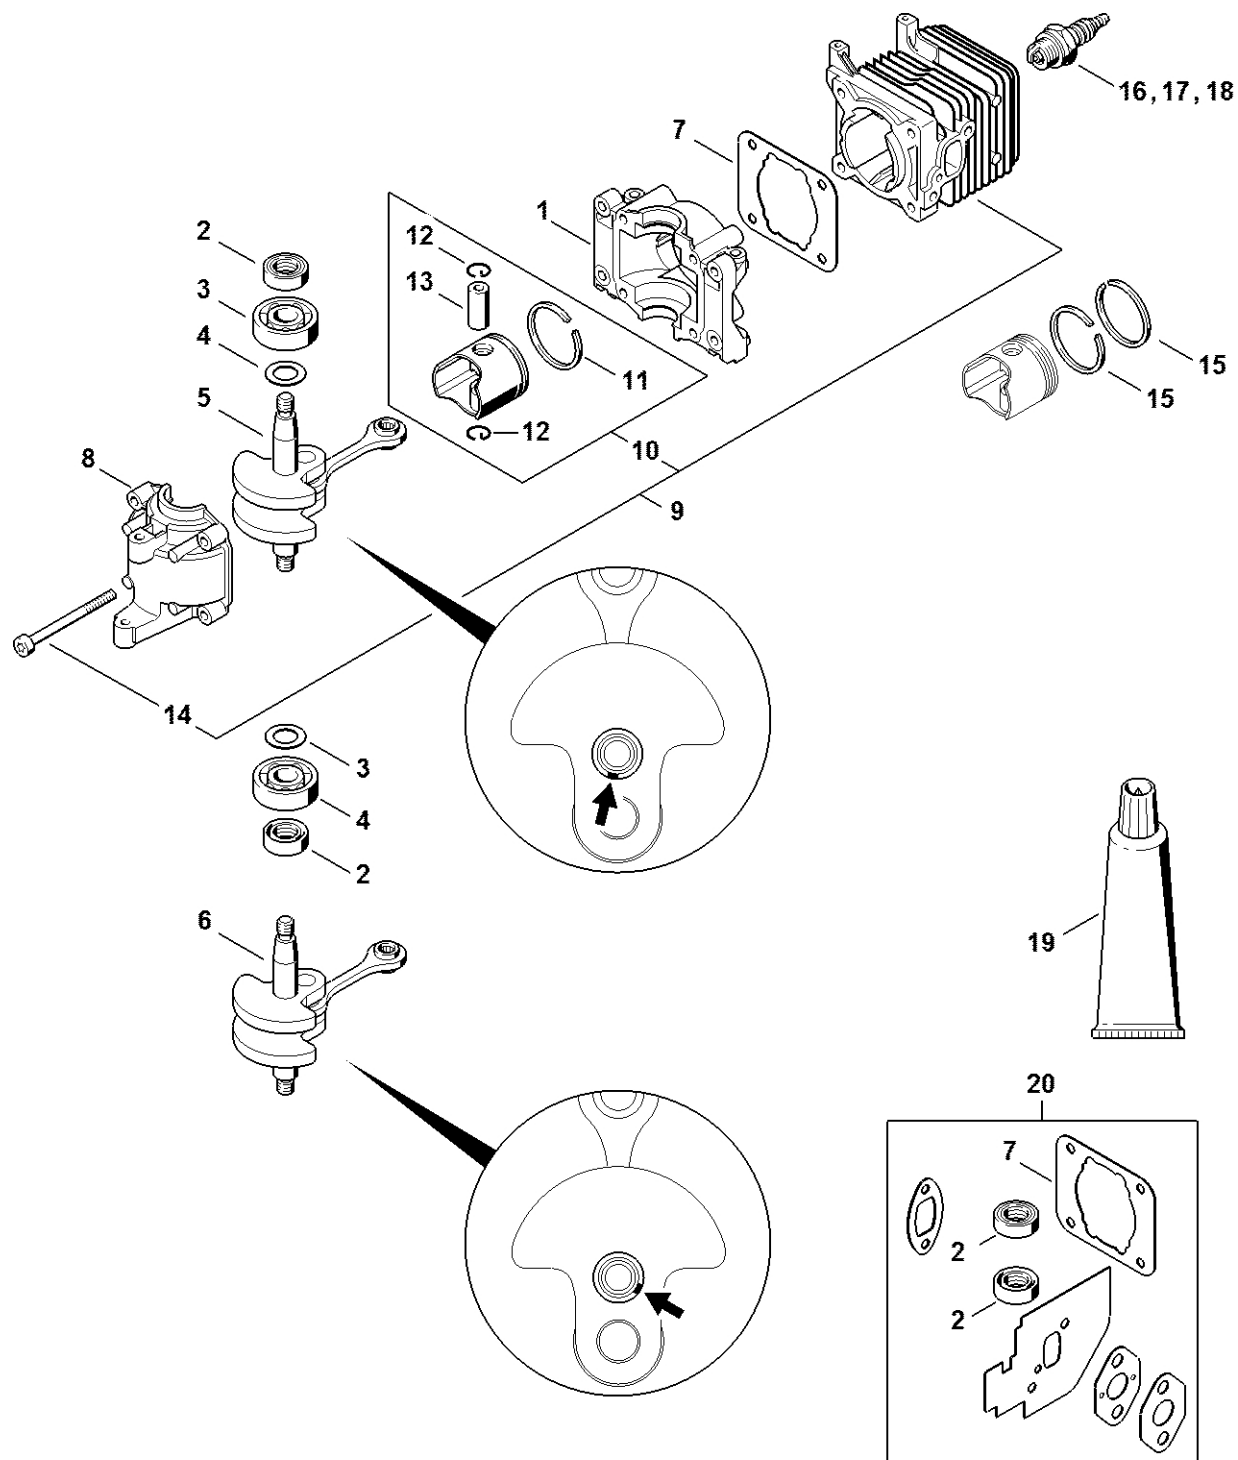

Kryt, válec

4228-GET-0003-A0

Kryt, válec

#	Číslo dílu	Popis	Množství	Obsahuje jeden nebo více článků	Poznámky
1	4140 021 0300	Karter klikové hřídele	1		
2	9639 003 1230	Těsnicí kroužek 12x22x7	2		
3	4140 036 0300	Podložka	2		
4	9503 003 0246	Kuličkové ložisko s drážkou 6201	2		
5	4228 030 0402	Kliková hřídel Nad sériovým číslem: 161946516	1		
6	4228 030 0400	Kliková hřídel Do sériového čísla: 275617627	1		
7	4140 029 2300	Těsnění válce	1		
8	4140 021 2500	Spodní kryt	1		
9	4140 020 1204	Válec s pístem Ø 34 mm	1	10 - 14	
10	4140 030 2004	Píst Ø 34 mm	1	11 - 13	
11	4144 034 3000	Segment pístu Ø 34x1,2 mm	1		
12	9463 650 0807	Zajišťovací prstenec 8x0,7	2		
13	4137 034 1500	Osa pístu 8x5x22	1		
14	9075 478 4268	Válcový šroub IS-D5x60	4		
15	4137 034 3000	Segment pístu Ø 34x1,5 mm Do sériového čísla: 805573249	2		
16	0000 400 7000	Zapalovací svíčka NGK BPMR7A	1		
17	1110 400 7005	Svíčka Bosch WSR 6 F	1		
18	0000 400 7016	Svíčka STIHL	1		
19	0783 830 2000	Trubka s těsnicí pastou HT červená	1		
20	4228 007 1050	Sada těsnění	1	2, 7