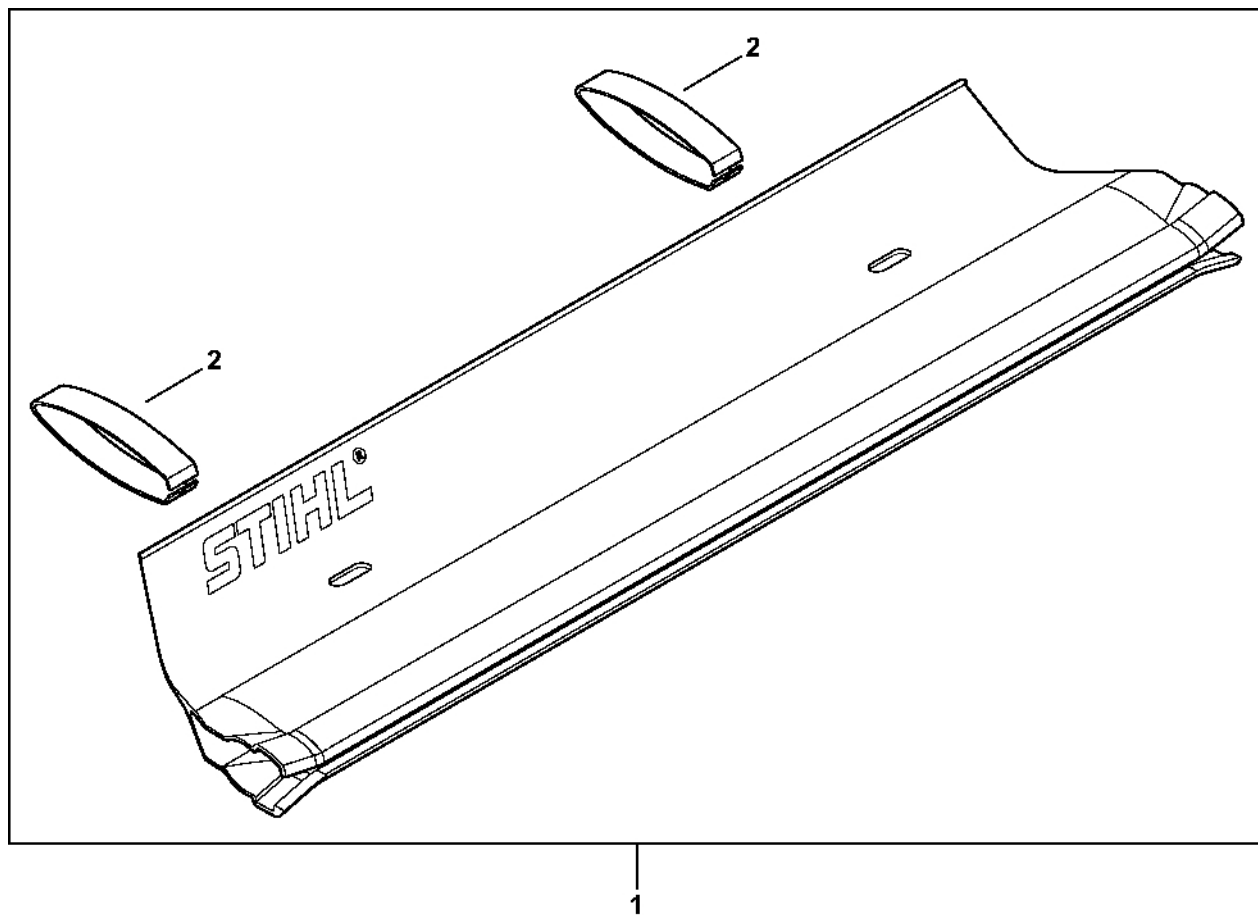

Deflektor

4228-GET-0024-A0

Deflektor

#	Číslo dílu	Popis	Množství	Obsahuje jeden nebo více článků	Poznámky
1	4859 740 3300	Deflektor 500 mm / 20"	1	2	
2	4859 748 0400	Spona	2