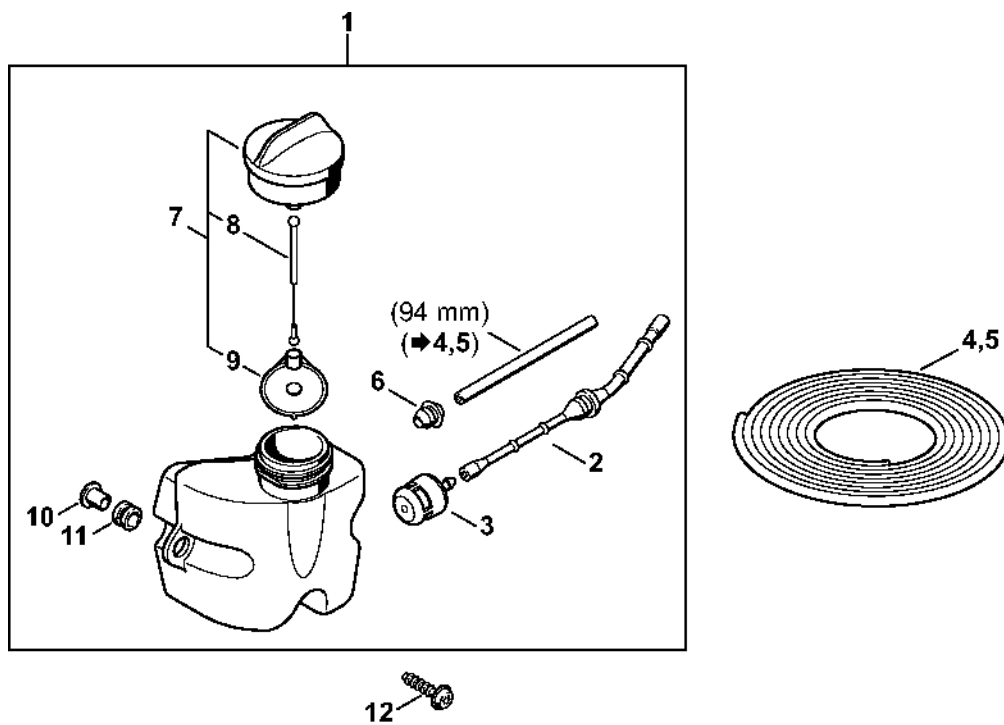

Palivová nádrž

4228-GET-0011-A0

Palivová nádrž

#	Číslo dílu	Popis	Množství	Obsahuje jeden nebo více článků	Poznámky
1	4228 350 0410	Palivová nádrž	1	2, 3, 6 - 11	
2	4228 358 0800	Hadice	1		
3	0000 350 3503	Sací filtr	1		
4	0000 930 2803	Hadice 3,1 x 5,7 mm x 1 m, R3	1		
5	0712 923 8004	Hadice 3,1 x 5,7 mm x 10 m, R3	1		
6	0000 989 0516	Přírubová spojka	1		
7	4226 350 0503	Zátka nádrže	1	8, 9	
8	4226 350 0900	Lano	1		
9	0000 353 0800	Bezpečnostní prvek	1		
10	0000 351 3201	Pouzdro	3		
11	1125 084 8900	Pouzdro	3		
12	9074 478 4140	Válcový šroub IS-P6x25	3