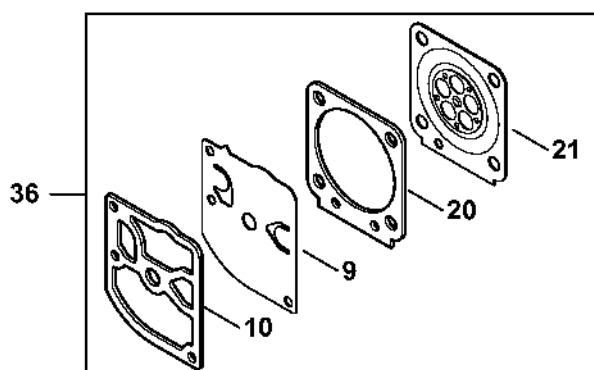

Karburátor C1Q-S67

4226-GET-0017-A0

Karburátor C1Q-S67

#	Číslo dílu	Popis	Množství	Obsahuje jeden nebo více článků	Poznámky
1	4228 120 0603	Karburátor C1Q-S67 Nad sériovým číslem: 160013447 Do sériového čísla: 276836508	1	2 - 35	
2	4137 120 7100	Osa škrticí klapky s pákou	1		
3	1123 122 3000	Pružina	1		
4	4228 121 3302	Motýlek	1		
5	1120 122 7400	Šrouby s kulatou hlavou	1		
6	1125 122 9001	Pojistný kroužek	1		
7	4128 121 8901	Šroub	1		
8	1120 122 9000	Pojistný kroužek	1		
9	1129 121 4800	Membrána čerpadla	1		
10	1123 129 0905	Těsnění čerpadla	1		
11	1123 121 0800	Víko	1		
12	1125 122 4200	Upínací díl	1		
13	4229 122 6200	Šroub pro nastavení volnoběžných otáček	1		
14	1120 122 7800	Šroub s polokruhovou hlavou	1		
15	Z000 018 Z000	Vstupní trn	1		
16	1120 122 3004	Pružina	1		
17	1125 121 5000	Páka pro nastavení přívodu	1		
18	1120 121 9200	Osa	1		
19	1120 122 6600	Šrouby s přírubou	1		
20	1129 129 0900	Nastavovací podložka	1		
21	4129 121 4700	Regulační membrána	1		
22	4140 120 2200	Bride	1		
23	4226 122 7100	Šroub	4		
24	4228 122 6801	Šroub L pro bohatost při volnoběhu	1