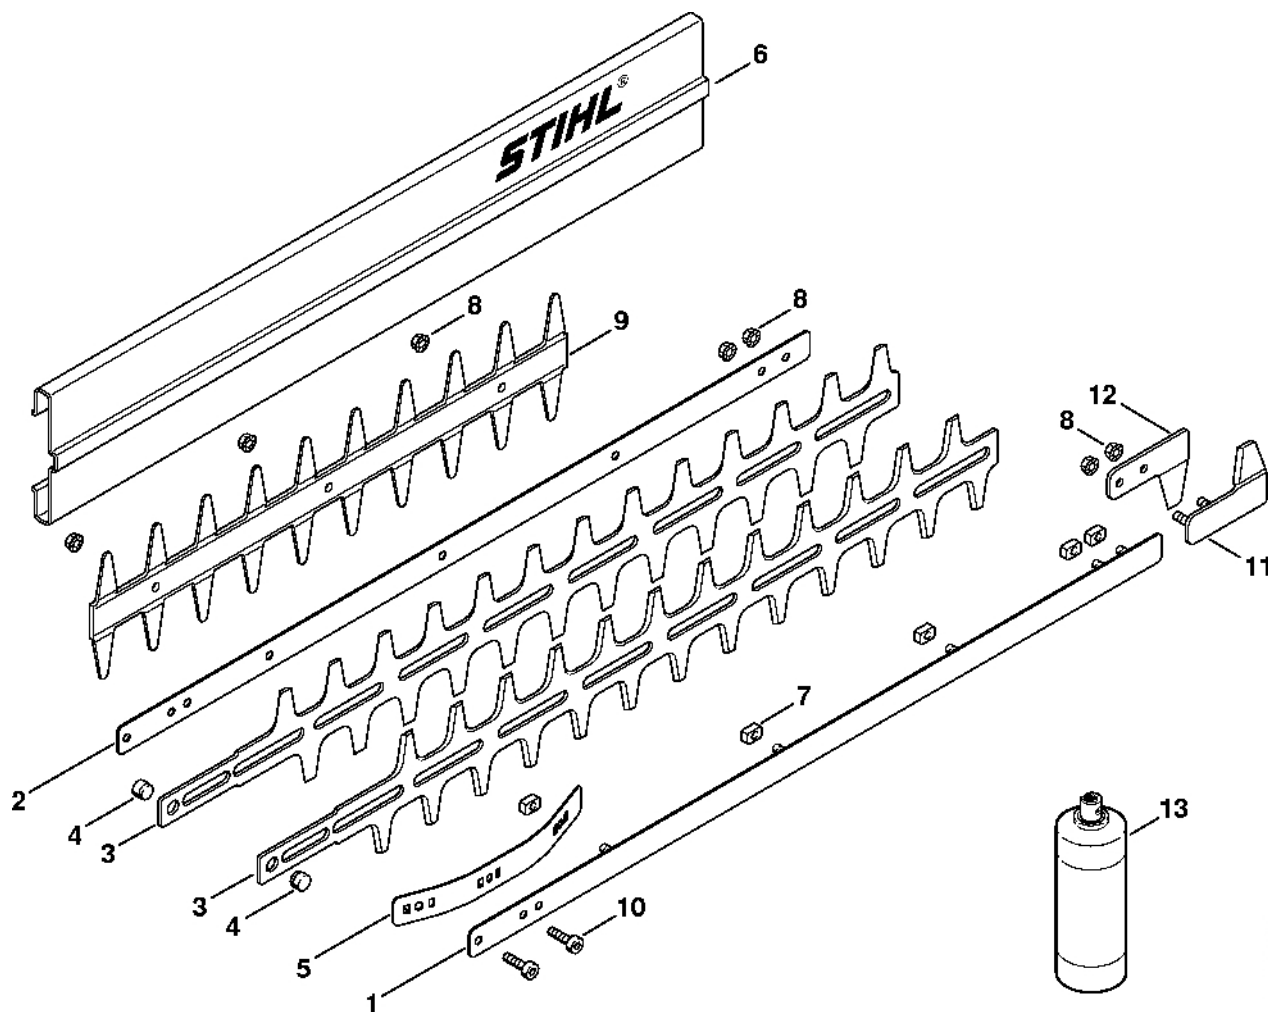

HS 246 Řezací lišta

334ET008 SC

HS 246 Řezací lišta

#	Číslo dílu	Popis	Množství	Obsahuje jeden nebo více článků	Poznámky
	4226 710 5903	Řezací lišta 600 mm / 24"	1	1-9	
1	4226 740 6501	Vodicí lišta 600 mm / 24"	1		
2	4226 704 3501	Vodicí lišta 600 mm / 24"	1		
3	4226 710 6051	Nůž 600 mm / 24"	1	4	2 kusy
4	4226 713 6600	Šroub	2		
5	4230 713 1715	Elastická páska	1		
6	4226 790 9200	Ochrana nožů 600 mm / 24"	1		
7	4226 648 6701	Posuvník	8		
8	9220 263 0702	Šestihranná matice M5	6		
9	4226 792 9700	Ochrana proti proříznutí	1		
10	9022 371 1020	Válcový šroub IS-M5x20	2		
	4226 007 1003	Sada ochranných krytů	1	8, 11, 12	
11	4226 790 9800	Ochranné kryty vodítek	1		
12	4226 792 9001	Ochrana vedení	1		
13	0782 420 1002	SuperClean 300 ml	1