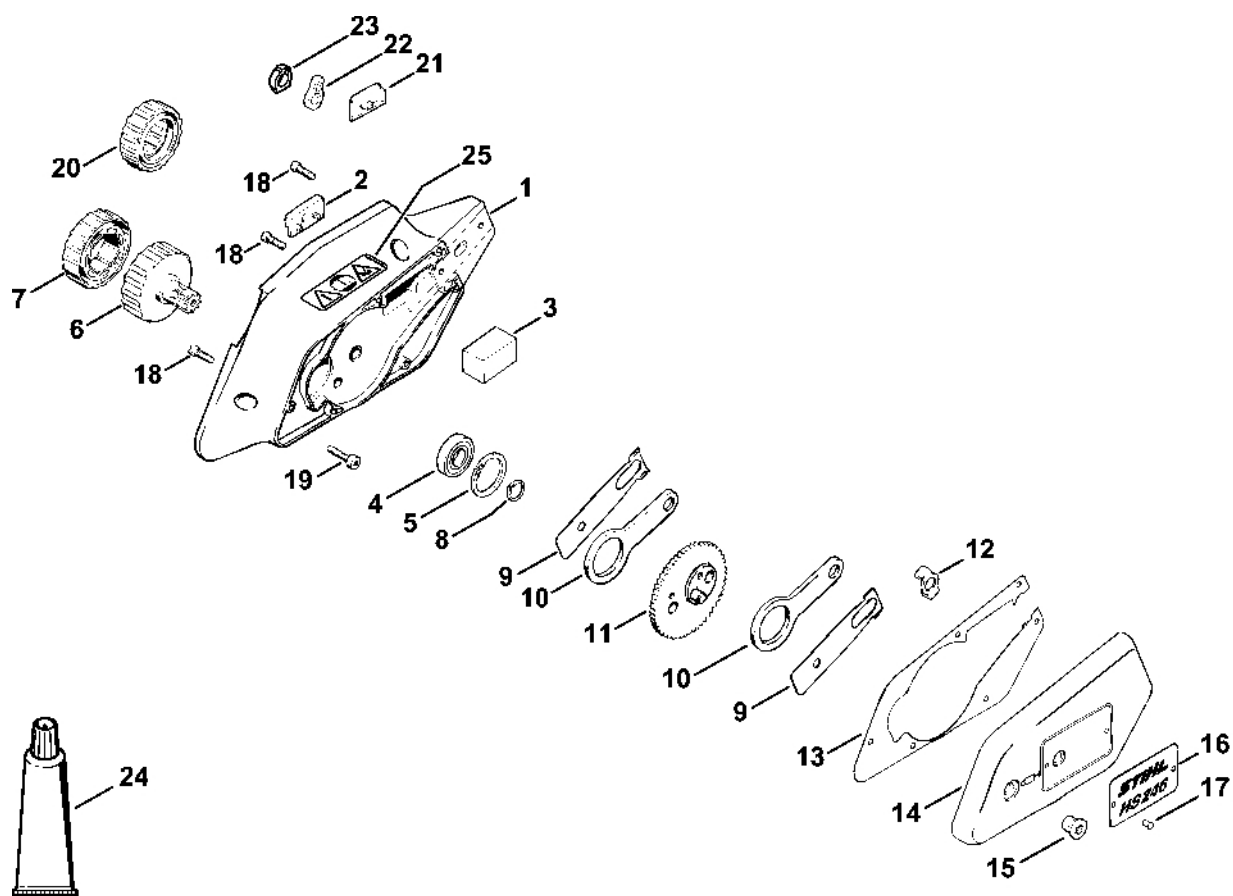

HS 246

Seznam dílů
27.01.2023
Francie,
francouzština

Obsah

HS 246 Kryt reduktoru	2	Spojka	60
HS 246 Žací lišta	4	Čerpadlo	62
HS 246 Žací lišta	6	Šroubovák Q-4x150	64
Různé maziva a tuky	8		
Péče o pleť	10		
Dráp	12		
Spojka	14		
Svěrka	16		
Dřevěná montážní podložka	18		
Montážní šroub	20		
Těsnicí podložka	22		
Svorka A10	24		
Svorka C19	26		
Hadice 135 mm	28		
Zarážková šroub pro píst	30		
Montážní pouzdro	32		
Nasazovací pouzdro	34		
Šroubovák č. 4	36		
Montážní nástroj 8	38		
Montážní háček	40		
Montážní háček	42		
Upevňovací deska	44		
Pouzdro	46		
Momentový klíč	48		
Momentový klíč	50		
Svorka (s profily č. 3.1 + 4)	52		
Šroubovák	54		
Montážní stojan	56		
Upevňovací deska	58		

HS 246 Kryt reduktoru

334ET011 SC

HS 246 Kryt reduktoru

#	Číslo dílu	Popis	Množství	Obsahuje jeden nebo více článků	Poznámky
1	4213 640 0501	Kryt reduktoru	1	4, 5	
2	4213 669 0600	Těsnicí deska	1		
3	4213 641 3300	Těsnění	1		
4	9503 003 5290	Kuličkové ložisko s drážkou 6002-2RS	1		
5	9456 621 3600	Pojistný kroužek 32x1,2	1		
6	4213 160 2902	Spojková zvonová skříň	1		
7	4213 007 1000	Spojovací díl	1		pro profilované ozubené kolo
8	9455 621 1380	Pojistný kroužek 14x1	1		
9	4211 642 4800	Zarážková deska	2		
10	4230 642 6501	Bielle	2		
11	4226 640 7500	Ozubené kolo	1		
12	4226 649 0301	Těsnění	1		
13	4213 649 0301	Spojka	1		
14	4213 640 5800	Kryt reduktoru	1	15 - 17	
15	4226 641 6500	Závitová zátka	1		
16	4213 967 1501	Identifikační štítek HS 246	1		
17	0000 974 1000	Nýt s kulatou hlavou 3x6	2		
18	9022 313 0680	Válcový šroub IS M4x16	6		
19	9022 341 1350	Válcový šroub IS-M6x25	3		
20	4213 007 1001	Spojovací díl	1		Kroužkové ozubené kolo
21	1121 648 6610	Kluzná páska	2		
22	4213 664 2900	Upínací díl	1		
23	4213 664 2901	Upínací díl	1		
24	0781 120 1109	Multifunkční mazivo 80 g	1		
25	0000 967 3797	Výstražný piktogram	1		