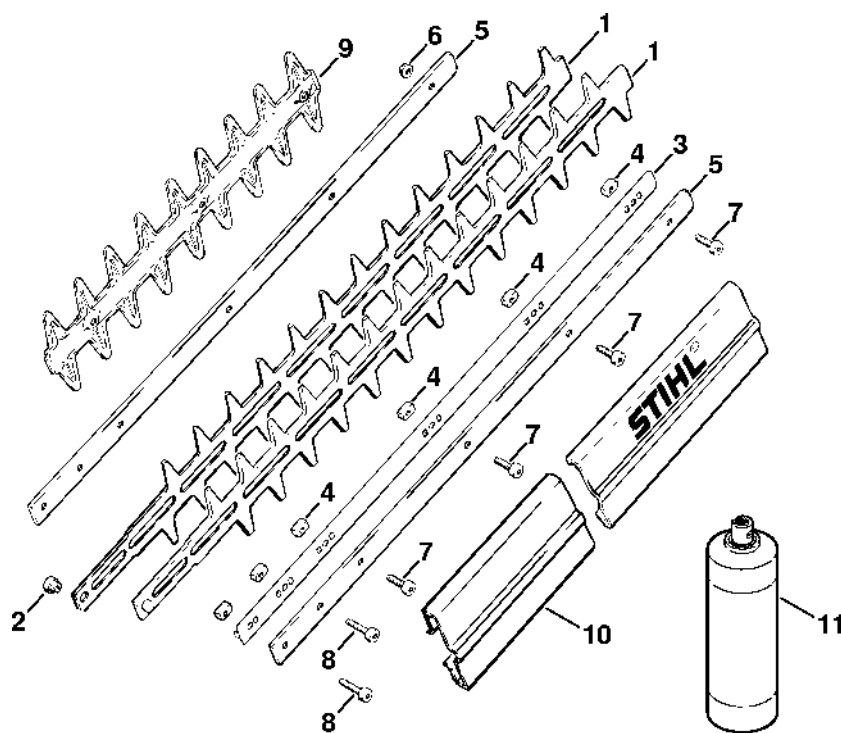

HS 246 Řezací lišta

334ET004 GM

HS 246 Řezací lišta

#	Číslo dílu	Popis	Množství	Obsahuje jeden nebo více článků	Poznámky
	4226 710 5901	Kompletní žací lišta 550 mm	1	1 - 10	
1	4226 710 6052	Nůž 550 mm	1	2	2 kusy
2	4226 713 6600	Šroub	2		
3	4226 713 1700	Elastická páska 550 mm	1		
4	4226 648 6700	Posuvník	6		
5	4226 641 4600	Vodící lišta 550 mm	2		
6	9216 261 0700	Šestihranná matice M5	4		
7	9022 341 0980	Válcový šroub IS-M5x16	4		
8	9022 371 1020	Válcový šroub IS-M5x20	2		
9	4226 792 9100	Ochrana proti proříznutí	1		
10	4226 790 9100	Ochrana nožů 550 mm / 22"	1		
11	0782 420 1002	SuperClean 300 ml	1