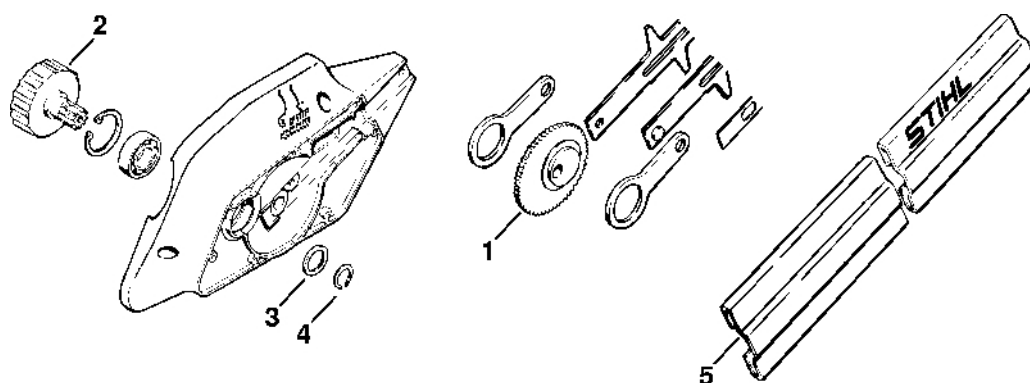

HS 242 Kryt reduktoru, žací lišta

334ET006 GM

HS 242 Kryt reduktoru, žací lišta

#	Číslo dílu	Popis	Množství	Obsahuje jeden nebo více článků	Poznámky
1	4206 642 0103	Ozubené kolo	1		
2	4213 160 2900	Spojková skříň	1		
3	0000 958 1702	Podložka	1		
4	9455 621 1670	Pojistný kroužek 16x1	1		
5	4206 790 9100	Ochrana nožů	1