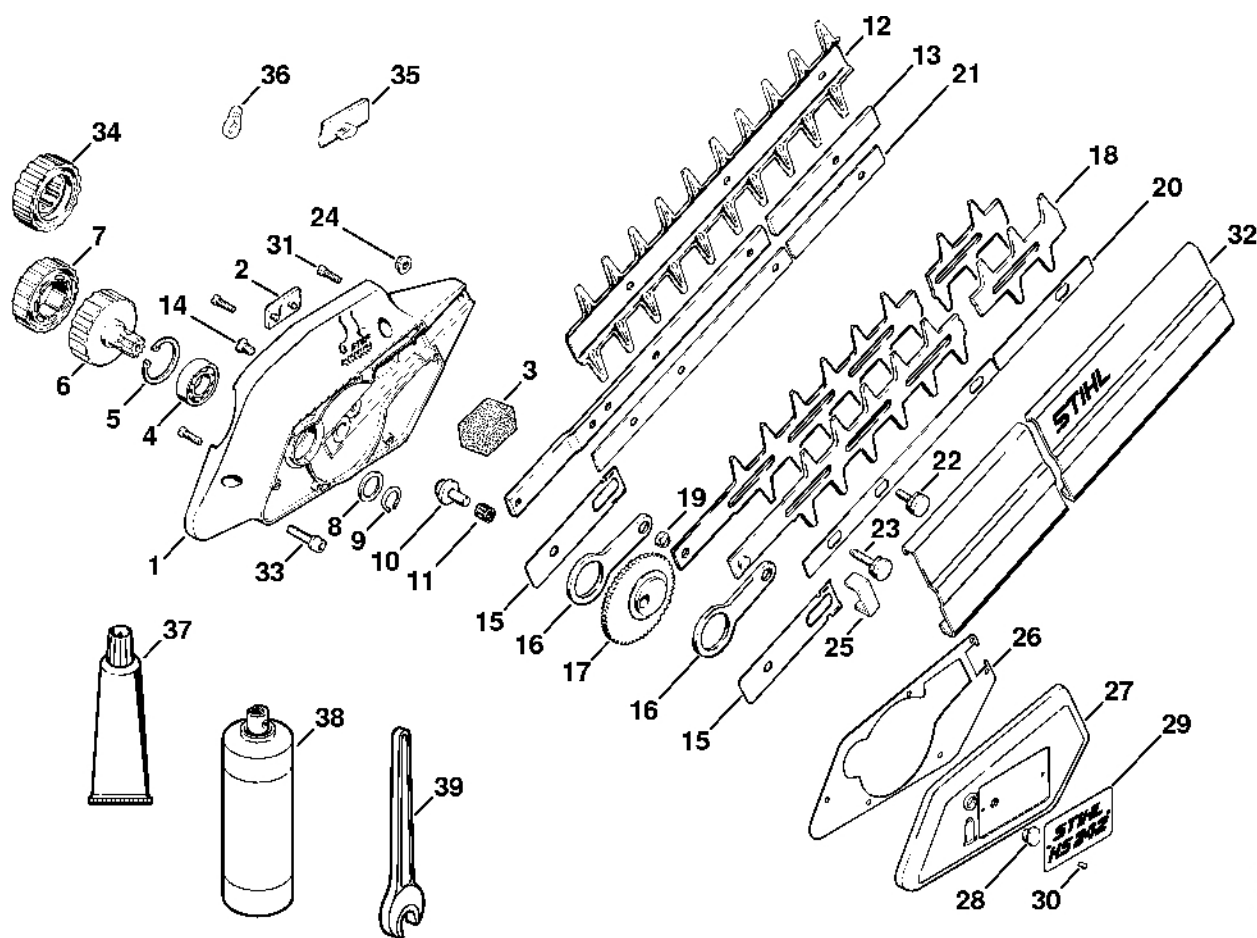

HS 242

Seznam dílů
27.01.2023
Francie,
francouzština

Obsah

HS 242 Kryt reduktoru, žací lišta	2	Čerpadlo	61
HS 242 Kryt reduktoru, žací lišta	5	Šroubovák Q-4x150	63
Různé maziva a tuky.....	7		
Péče o zařízení	9		
Dráp.....	11		
Spojka	13		
Svorka.....	15		
Dřevěná montážní podložka	17		
Montážní šroub.....	19		
Těsnicí podložka	21		
Svorka A10	23		
Svorka C19.....	25		
Hadice 135 mm	27		
Zarážková šroub pro píst.....	29		
Montážní pouzdro	31		
Nasazovací pouzdro.....	33		
Šroubovák č. 4.....	35		
Montážní nástroj 8.....	37		
Montážní háček	39		
Montážní háček	41		
Upevňovací deska.....	43		
Pouzdro	45		
Momentový klíč.....	47		
Momentový klíč.....	49		
Svorka (s profily č. 3.1 + 4).....	51		
Šroubovák	53		
Montážní stojan.....	55		
Upevňovací deska.....	57		
Spojka	59		

HS 242 Kryt reduktoru, žací lišta

334ET009.GM

HS 242 Kryt reduktoru, žací lišta

#	Číslo dílu	Popis	Množství	Obsahuje jeden nebo více článků	Poznámky
1	4213 640 0500	Kryt reduktoru	1	4, 5, 10	
2	4213 669 0600	Těsnicí deska	1		
3	4213 641 3300	Těsnění	1		
4	9503 003 5380	Kuličkové ložisko s drážkou 6003-Z	1		
5	9456 621 3860	Pojistný kroužek 35x1,5	1		
6	4213 160 2901	Spojková zvonka	1		
7	4213 007 1000	Spojovací díl	1		pro profilované ozubené kolo
8	0000 958 1703	Podložka	1		
9	9455 621 1300	Pojistný kroužek 13x1	1		
10	4206 642 2300	Osa	1		
11	9512 003 1820	Kroužek s jehlami 8x11x10	1		
12	4211 792 9101	Ochrana proti proříznutí	1		
13	4206 641 4600	Vodící lišta	1		
14	9062 116 1250	Šroub s frézovanou hlavou M6x10	1		
15	4230 642 4800	Zarážková deska	2		
16	4230 642 6501	Pístnice	2		
17	4211 642 0102	Ozubené kolo	1		
18	4213 710 6050	Nůž 550 mm	2	15, 19	
19	4206 713 6600	Šroub	2		
20	4206 713 1700	Elastická páska	1		
21	4206 713 1701	Elastická páska	1		
22	4206 713 6501	Vodící šroub	4		
23	4206 713 6502	Vodící šroub	1		
24	9216 261 0900	Šestihranná matice M6	5		
25	4211 648 6701	Posuvník	1		
26	4213 649 0300	Těsnění	1		