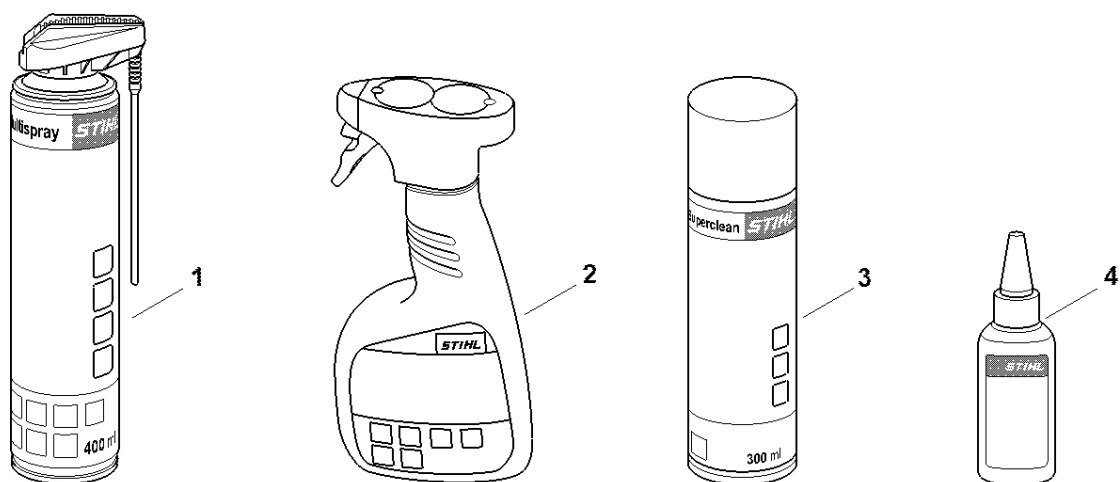

0000-GET-0171-A0

#	Číslo dílu	Popis	Množství	Obsahuje jeden nebo více článků	Poznámky
1	0730 411 7002	Multispray 50 ml	1		
1	0730 411 7000	Multispray	1		
2	0000 881 9400	VarioClean 500 ml	1		
2	0000 881 9409	Speciální čisticí prostředek 5 l	1		
3	0782 420 1001	SuperClean 50 ml	1		
3	0782 420 1002	SuperClean 300 ml	1		
4	0782 516 8500	Multioil Bio 50 ml	1