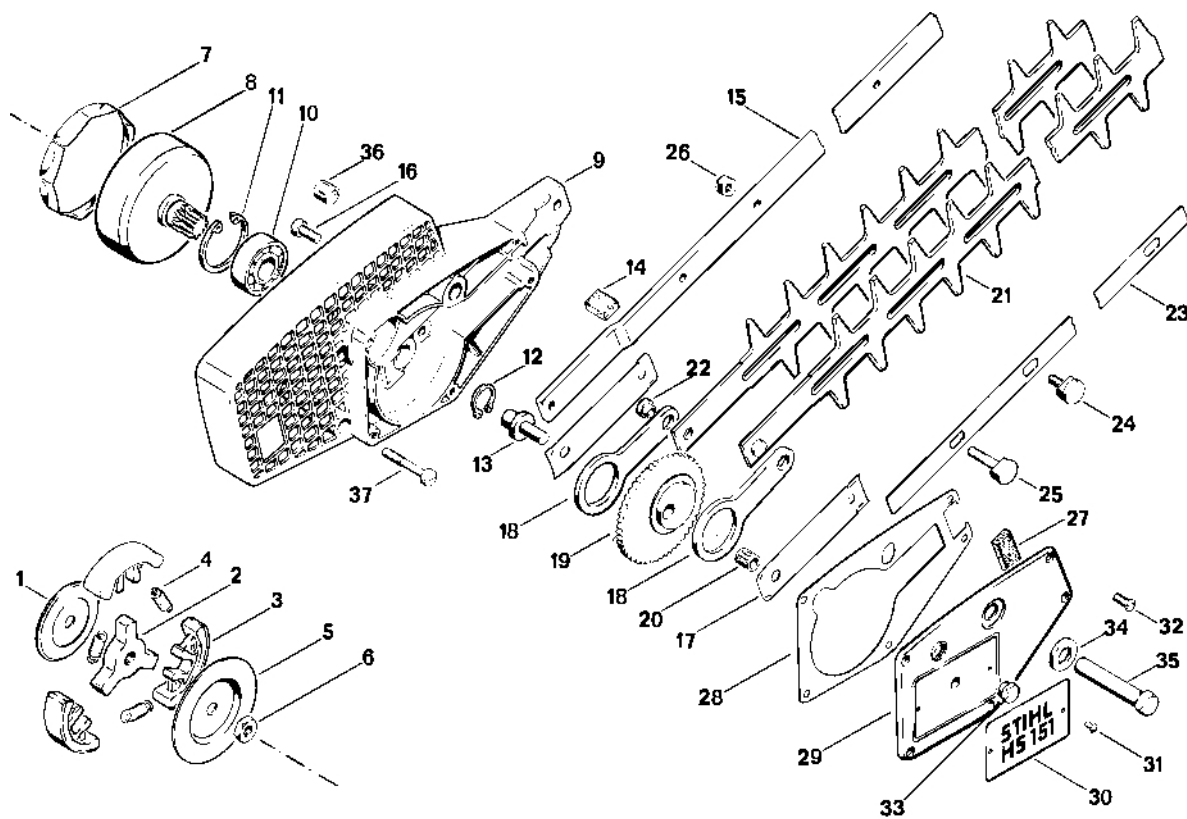

HS 151

Seznam dílů
27.01.2023
Francie,
francouzština

Obsah

Spodní kryt reduktoru, příslušenství
volitelné2

Spodní kryt reduktoru, volitelné příslušenství

333ET000

Spodní kryt reduktoru, volitelné příslušenst

#	Číslo dílu	Popis	Množství	Obsahuje jeden nebo více článků	Poznámky
	4209 710 1200	Nůžky na živý plot	1	1 - 37	
1	1114 162 8900	Podložka	1	2 - 4	
	1114 160 2000	Spojka	1		
2	1114 162 3200	Spojka	1		
3	1114 160 1500	Masselotte	3		
4	0000 997 5625	Napínací pružina	3		
5	1114 162 8901	Podložka	1		
6	9211 260 1150	Šestihhranná matice M8x1 levá	1		
7	4206 162 8100	Vlnitá pružina	1		
8	4206 160 2001	Spojková zvonka	1		
9	4209 641 0301	Kryt reduktoru	1		
10	9503 003 6670	Kuličkové ložisko s drážkou 6203-Z	1		
11	9456 621 4330	Pojistný kroužek 40x1,75	1		
12	9455 621 1670	Pojistný kroužek 16x1	1		
13	4206 642 2300	Osa	1		
14	4206 719 0205	Těsnění 5x12x15	2		
15	4206 641 4600	Vodící lišta	1		
16	9041 216 1260	Válcový šroub M6x12	2		
17	4230 642 4800	Zarážková deska	2		
18	4206 642 6500	Pístnice	2		
19	4206 642 0103	Ozubené kolo	1		
20	9512 003 1820	Kroužek s jehlami 8x11x10	1		
	4213 710 6050	Nůž 550 mm	1	17, 21, 22	
21		Nůž	2	22	
22	4206 713 6600	Šroub	1		
23	4206 713 1700	Elastická páska	1		