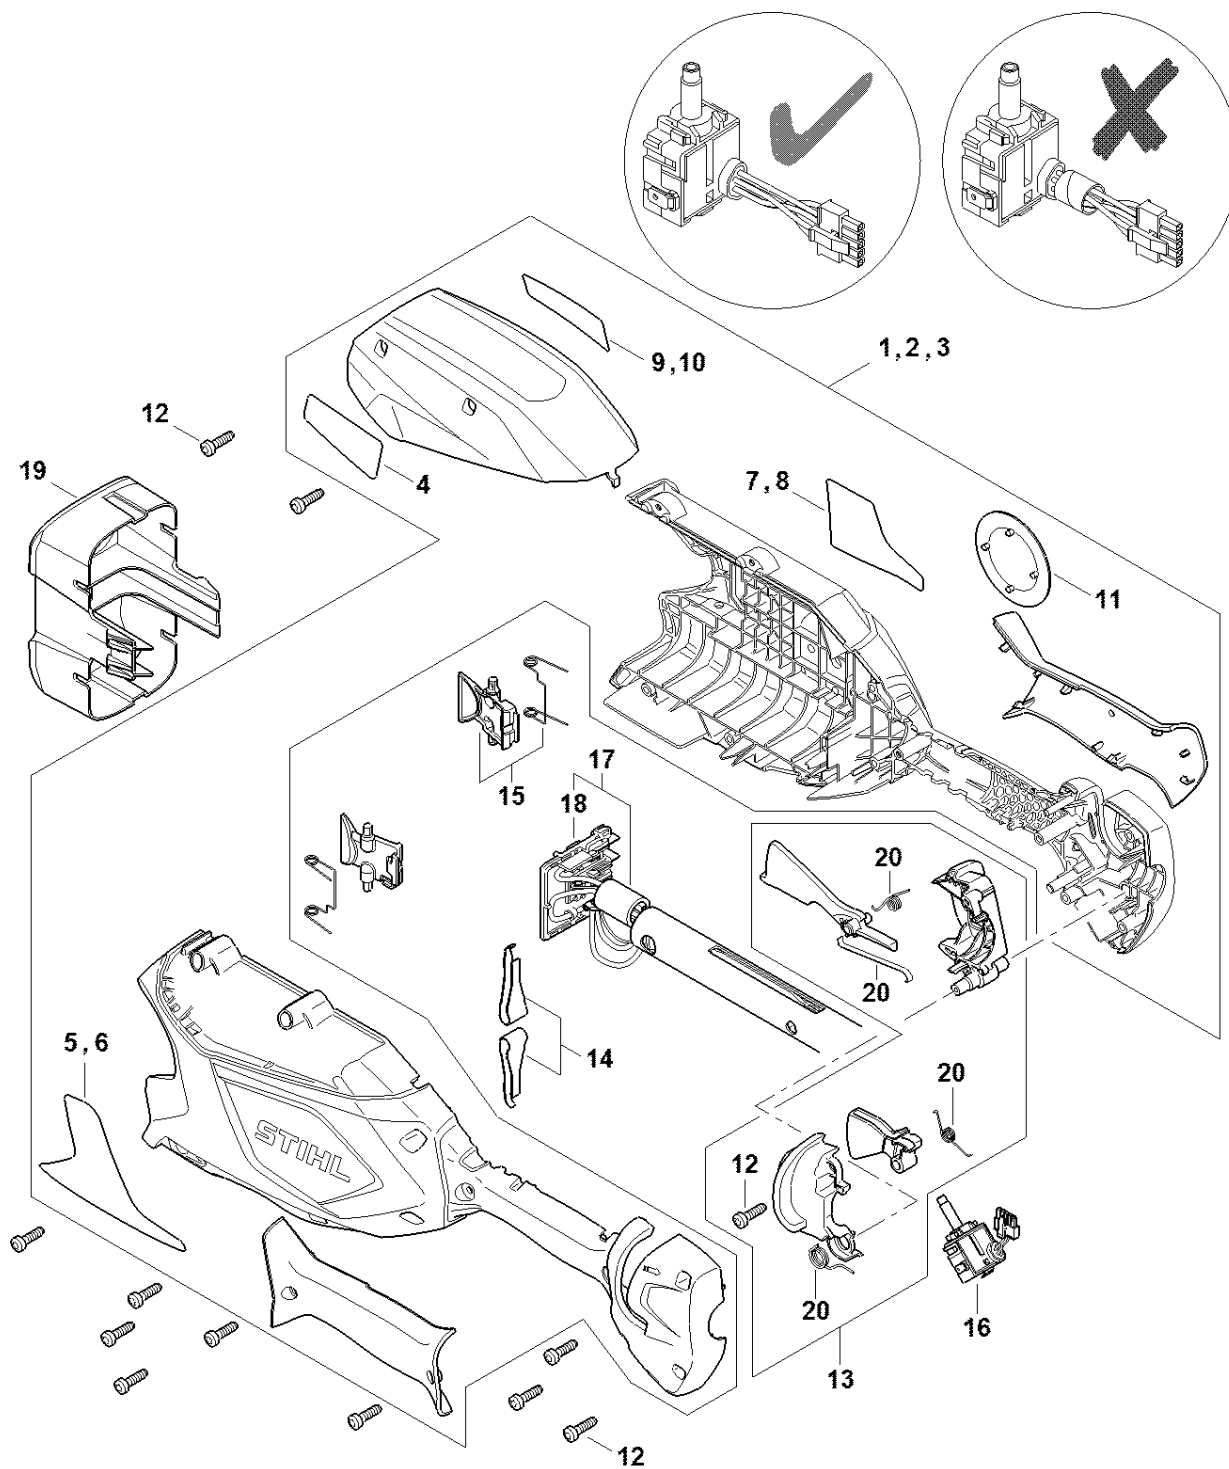

Kryt rukojeti, kryt # 443381483

4855-GET-0039-12

Kryt rukojeti, kryt # 443381483

#	Číslo dílu	Popis	Množství	Obsahuje jeden nebo více článků	Poznámky
1	4859 790 1053	Kryt rukojeti	1	11	
11	4859 967 1501	Identifikační štítek HLA 86	1		
12	9074 478 3025	Válcový šroub IS-P4x16	11		
13	4859 007 3800	Sada ovládacích prvků	1	12, 21	
14	MA01 791 3100	Pružina	1		
15	4852 430 9800	Zarážková páka	1		
16	4859 430 0501	Přepínač	1		
17	4859 440 3023	Kabelový svazek	1	18	
18	4860 404 0800	Deska s kontakty	1		
20	LA03 007 1300	Sada upevňovacích dílů	1