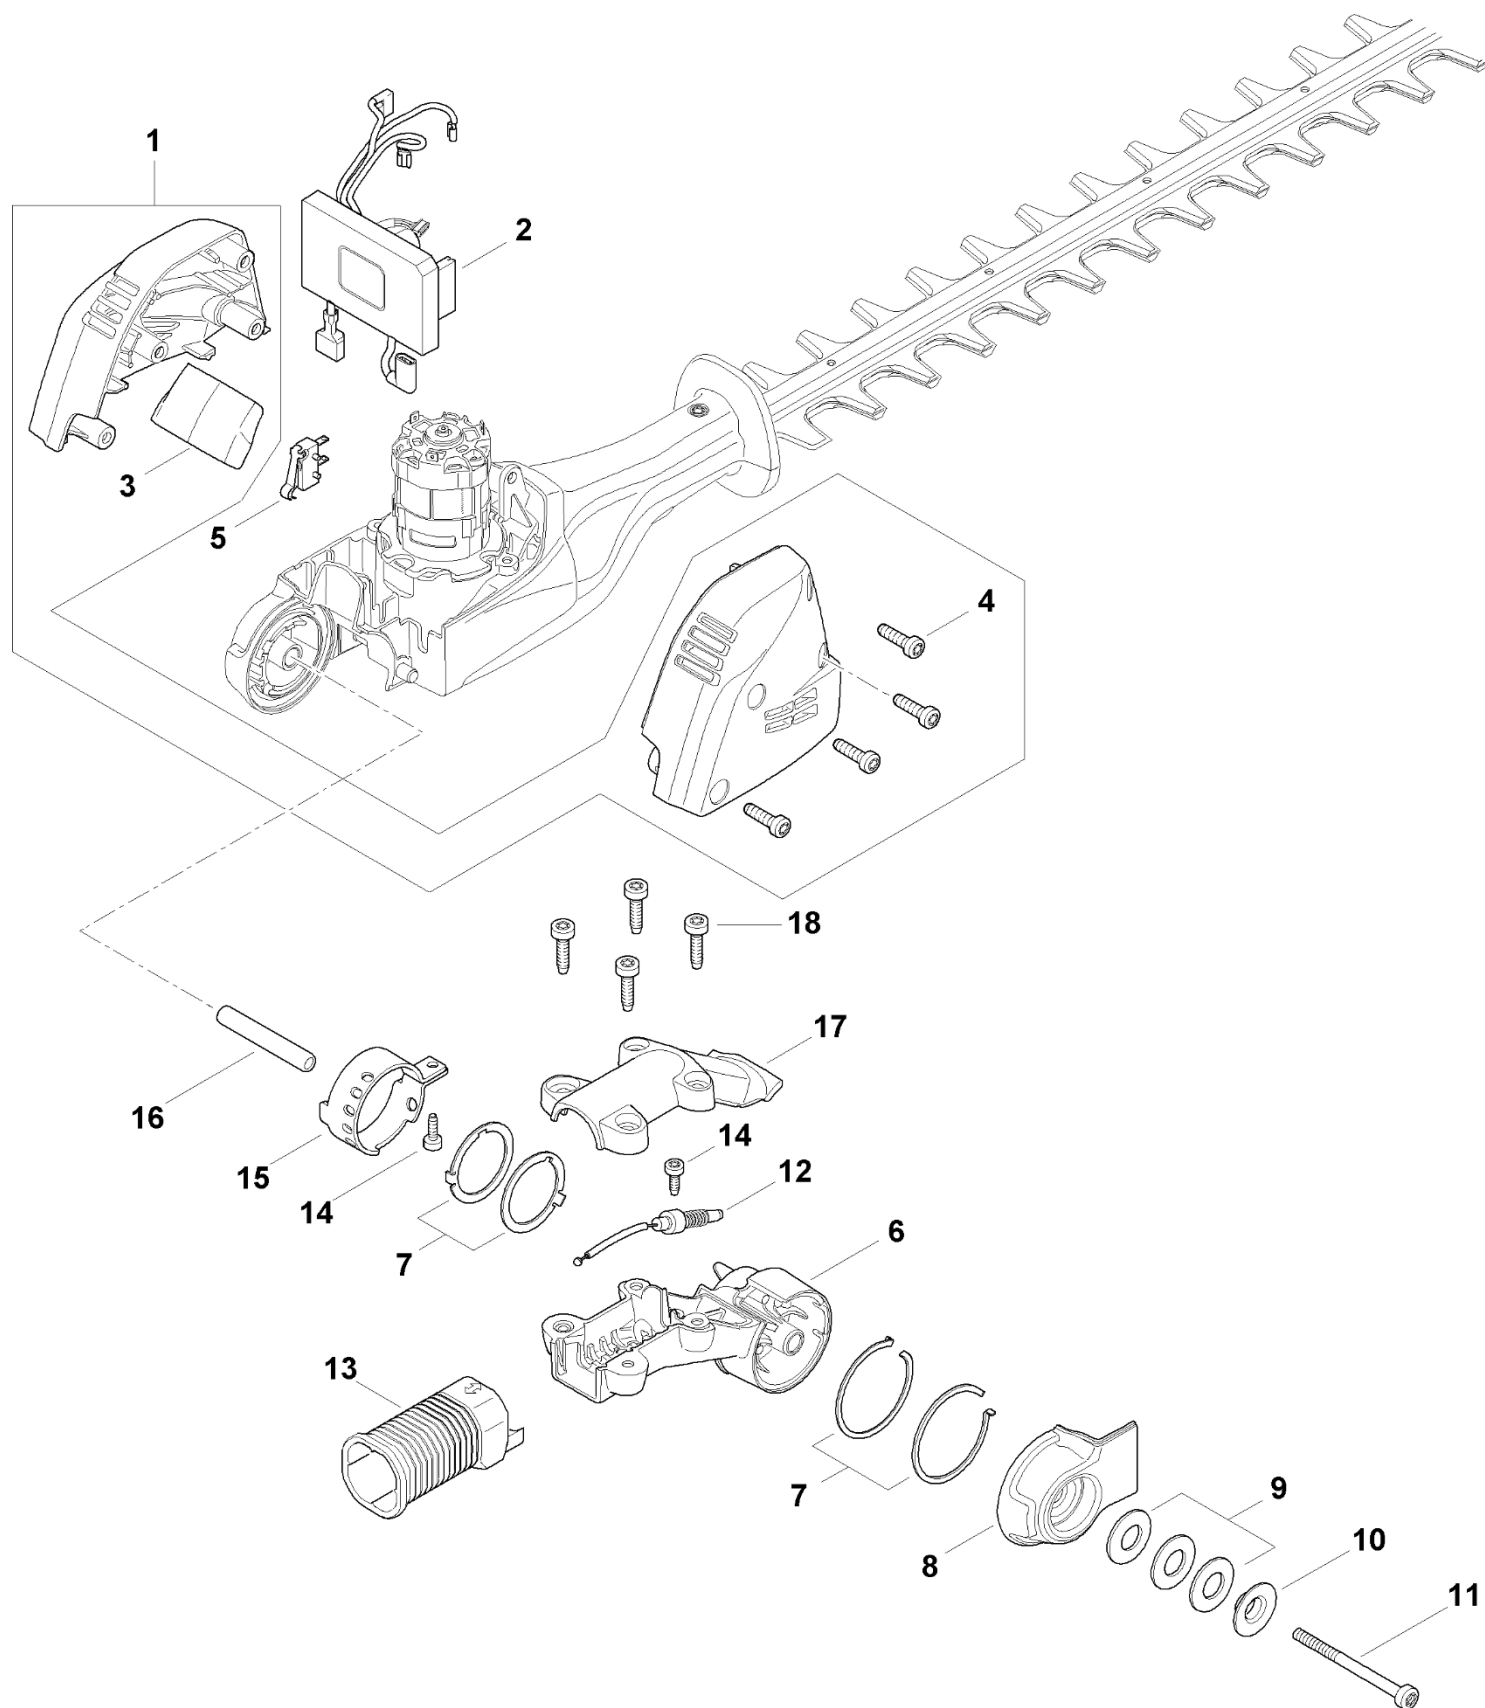

Kryt motoru, elektronický modul

Kryt motoru, elektronický modul

#	Číslo dílu	Popis	Množství	Obsahuje jeden nebo více článků	Poznámky
1	4859 600 0800	Kryt motoru	1	3	
2	4859 430 1402	Elektronický modul	1		
3	4859 084 2600	Filtr	2		
4	9074 477 4132	Válcový šroub IS-P5x18	4		
5	4859 430 0500	Spínač	1		
6	4859 793 4515	Kloub	1		
7	4859 640 8900	Rychlé upevnění	1		
8	4859 793 4600	Víko	1		
9	9485 648 1560	Podložka Belleville 25x12,2x1,5	3		
10	4859 793 9100	Tlaková deska	1		
11	9022 341 1152	Válcový šroub IS-M5x65	1		
12	4859 790 2400	Bowdenův kabel	1		
13	4859 641 5510	Skříň blokovacího zařízení	1		
14	9075 478 2995	Válcový šroub IS-D4x12	2		
15	4859 642 4600	Záchytný sektor	1		
16	4859 641 9400	Ložisko	1		
17	4859 793 5715	Upínací prvek	1		
18	9075 478 4159	Válcový šroub IS-D5x24	4