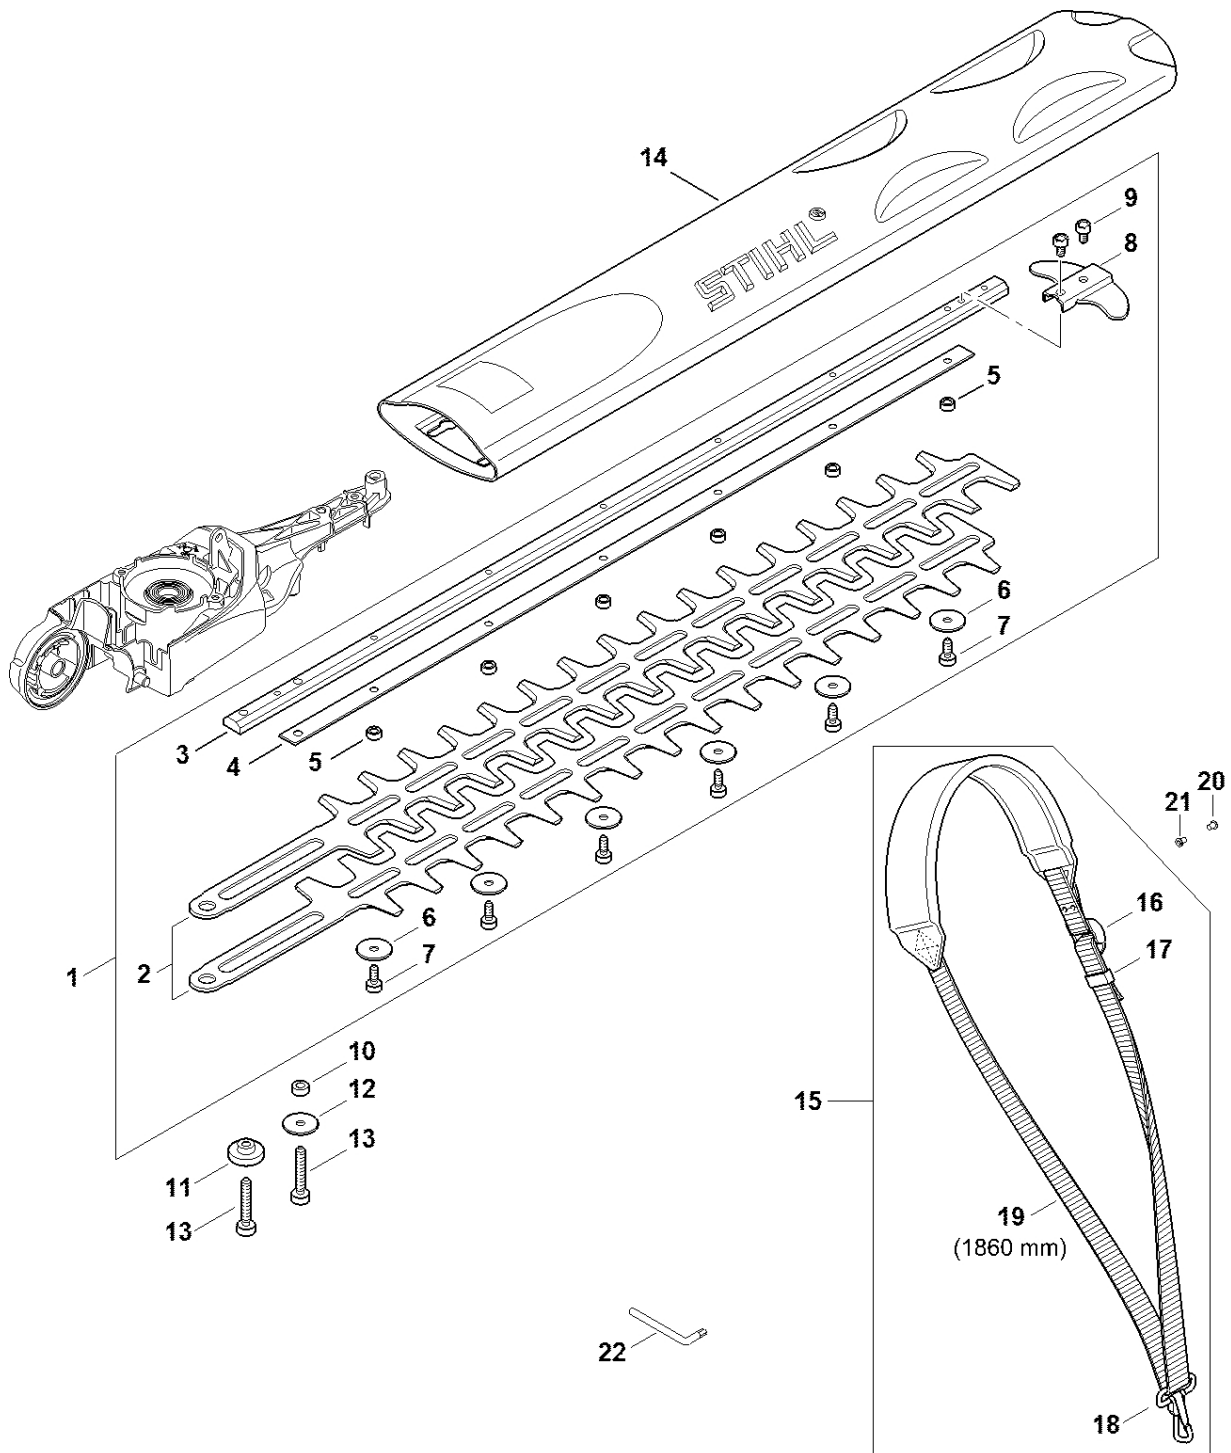

Kompletní trubka

4859-CET-0030-A2

Kompletní trubka

#	Číslo dílu	Popis	Množství	Obsahuje jeden nebo více článků	Poznámky
1	4859 710 7115	Kompletní trubka	1	3, 5 - 7, 14 - 16, 21, 22	
3	4859 967 7209	Výstražný piktogram	1		
5	4859 791 2000	Obal rukojeti	1		
6	4857 448 1202	Kabelová spona	1		
7	9440 003 1851	Slepé nýty 3x5-ST/ST	1		
8	4859 710 7112	Kompletní trubka	1	9, 10	
10	4182 711 9822	Rozpěrný kroužek	1		
9	LA03 710 7300	Pouzdro	1	10	
11	4859 007 1001	Sada dorazových dílů	1	12	
12	9074 477 4130	Válcový šroub IS-P5x16	4		
13	4859 740 3701	Upínací díl	1	7, 24	
14	0000 790 8803	Okno pro zavěšení Ø 25,4	1	15, 16	
15	9022 341 0980	Válcový šroub IS-M5x16	1		
16	9210 261 0700	Šestihranná matice M5	1		
17	4859 740 3700	Upínací díl	1	18 - 20	
18	9022 341 1370	Válcový šroub IS-M6x30	1		
19	9294 021 0140	Podložka 6,4	1		
20	9210 319 0900	Šestihranná matice M6	1		
21	4859 440 3023	Kabelový svazek	1	22	
22	4860 404 0800	Deska s kontakty	1		
23	LA03 820 5200	Trubka se svorkou	1	6, 17 - 20	
24	4182 716 1920	Těsnicí kroužek	1		
25	4859 793 7710	Zátka	1		

Reduktor, elektromotor

4859-GET-0043-A0

Reduktor, elektromotor

#	Číslo dílu	Popis	Množství	Obsahuje jeden nebo více položek	Poznámky
1	4859 640 0515	Kryt reduktoru	1	2 - 4	
2	9503 003 8058	Kuličkové ložisko s drážkou 61901-2Z	1		
3	9503 003 9371	Kuličkové ložisko s drážkou 607-2Z	1		
4	4859 642 4800	Zarážková deska	1		
5	4851 640 0104	Reduktor	1	3, 6, 7	
6	4851 640 1603	Excentrický	1		
7	6460 642 6510	Pístní tyč	2		
8	4859 640 8400	Ložisková deska	1	3	
9	4859 600 0202	Elektromotor	1	2, 10	
10	9110 391 0615	Šroub s plochou hlavou M4x6	1		
11	4859 641 0400	Kryt reduktoru	1		
12	9075 478 0630	Válcový šroub IS-D4x8	1		
13	4859 791 0600	Držák rukojeti	1		
14	9075 478 0630	Válcový šroub IS-D4x8	1		