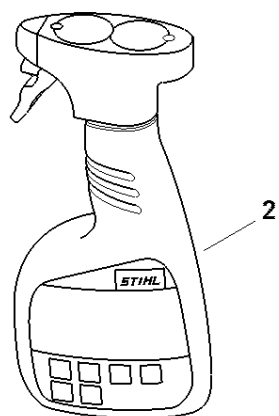

0000-GET-0172-A0

#	Číslo dílu	Popis	Množství	Obsahuje jeden nebo více článků	Poznámky
1	0730 411 7002	Multispray 50 ml	1		
1	0730 411 7000	Multispray	1		
2	0000 881 9400	VarioClean 500 ml	1		
2	0000 881 9409	Speciální čisticí prostředek 5 l	1		
3	0782 516 8500	Multioil Bio 50 ml	1