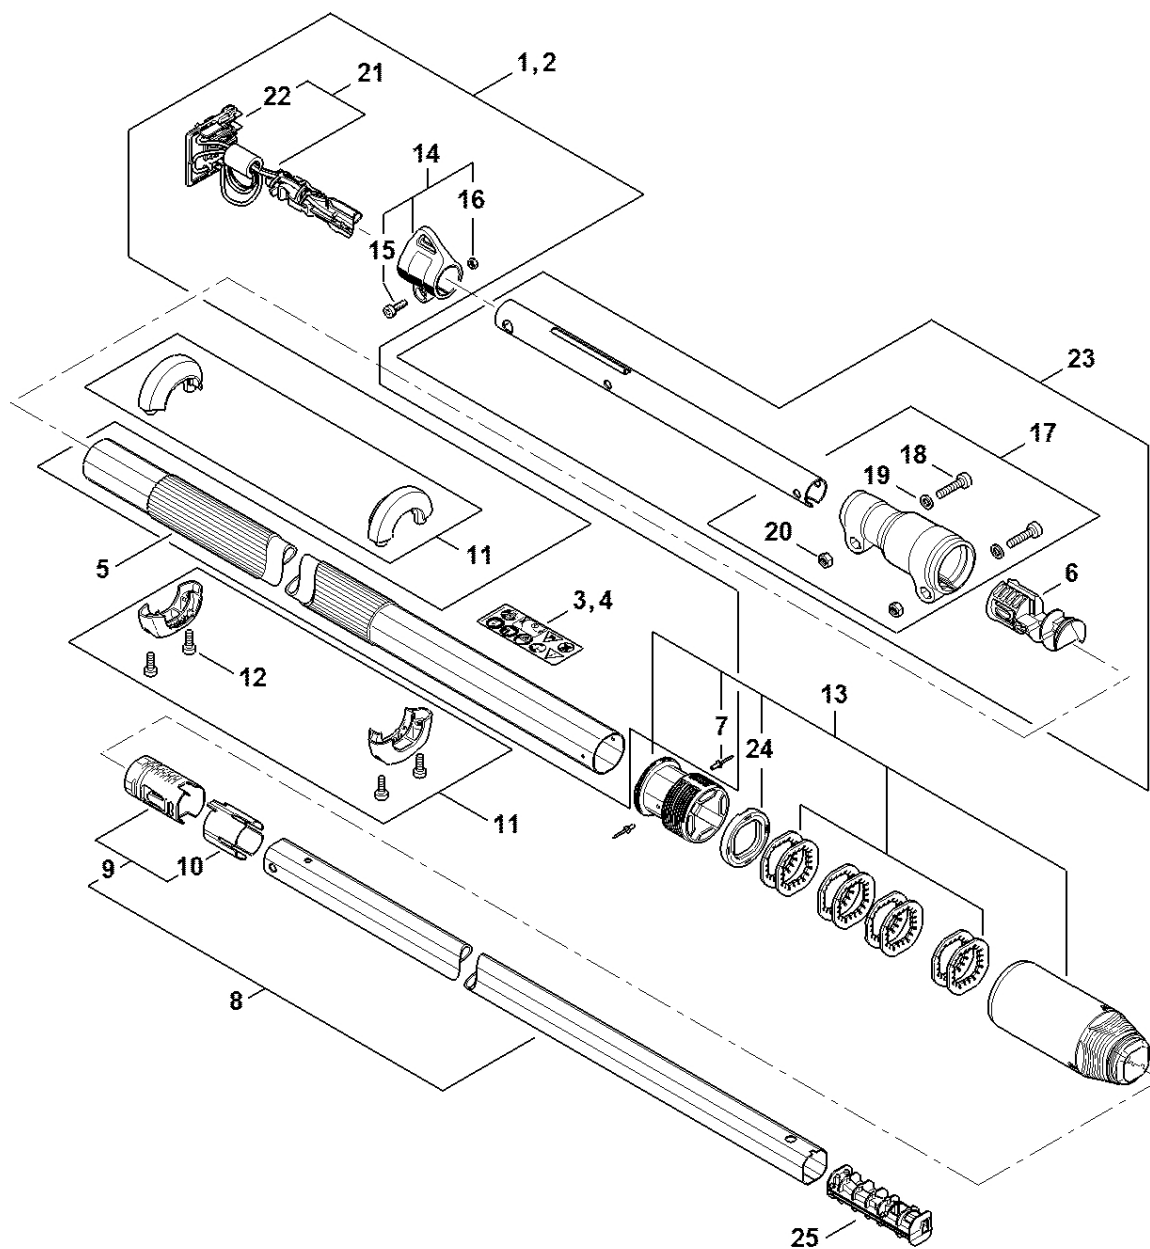

Kryt rukojeti, kryt # 443397592

4355-GET-0040-A0

Kryt rukojeti, kryt # 443397592

#	Číslo dílu	Popis	Množství	Obsahuje jeden nebo více článků	Poznámky
1	4859 790 1053	Kryt rukojeti	1	11	
11	4859 967 1501	Identifikační štítek HLA 86	1		
12	9074 478 3025	Válcový šroub IS-P4x16	11		
13	4859 007 3800	Sada ovládacích prvků	1	12, 21	
14	MA01 791 3100	Pružina	1		
15	4852 430 9800	Zarážková páka	1		
16	4859 430 0502	Přepínač	1		
17	4859 440 3023	Kabelový svazek	1	18	
18	4860 404 0800	Deska s kontakty	1		
20	LA03 007 1300	Sada upevňovacích dílů	1		

Kompletní trubka

4859-CET-0030-A2

Kompletní trubka

#	Číslo dílu	Popis	Množství	Obsahuje jeden nebo více článků	Poznámky
1	4859 710 7115	Kompletní trubka	1	3, 5 - 7, 14 - 16, 21, 22	
3	4859 967 7209	Výstražný piktogram	1		
5	4859 791 2000	Obal rukojeti	1		
6	4857 448 1202	Kabelová spona	1		
7	9440 003 1851	Slepé nýty 3x5-ST/ST	1		
8	4859 710 7112	Kompletní trubka	1	9, 10	
10	4182 711 9822	Rozpěrný kroužek	1		
9	LA03 710 7300	Pouzdro	1	10	
11	4859 007 1001	Sada dorazových dílů	1	12	
12	9074 477 4130	Válcový šroub IS-P5x16	4		
13	4859 740 3701	Upínací díl	1	7, 24	
14	0000 790 8803	Okno pro zavěšení Ø 25,4	1	15, 16	
15	9022 341 0980	Válcový šroub IS-M5x16	1		
16	9210 261 0700	Šestihranná matice M5	1		
17	4859 740 3700	Upínací díl	1	18 - 20	
18	9022 341 1370	Válcový šroub IS-M6x30	1		
19	9294 021 0140	Podložka 6,4	1		
20	9210 319 0900	Šestihranná matice M6	1		
21	4859 440 3023	Kabelový svazek	1	22	
22	4860 404 0800	Deska s kontakty	1		
23	LA03 820 5200	Trubka se svorkou	1	6, 17 - 20	
24	4182 716 1920	Těsnicí kroužek	1		
25	4859 793 7710	Zátka	1		