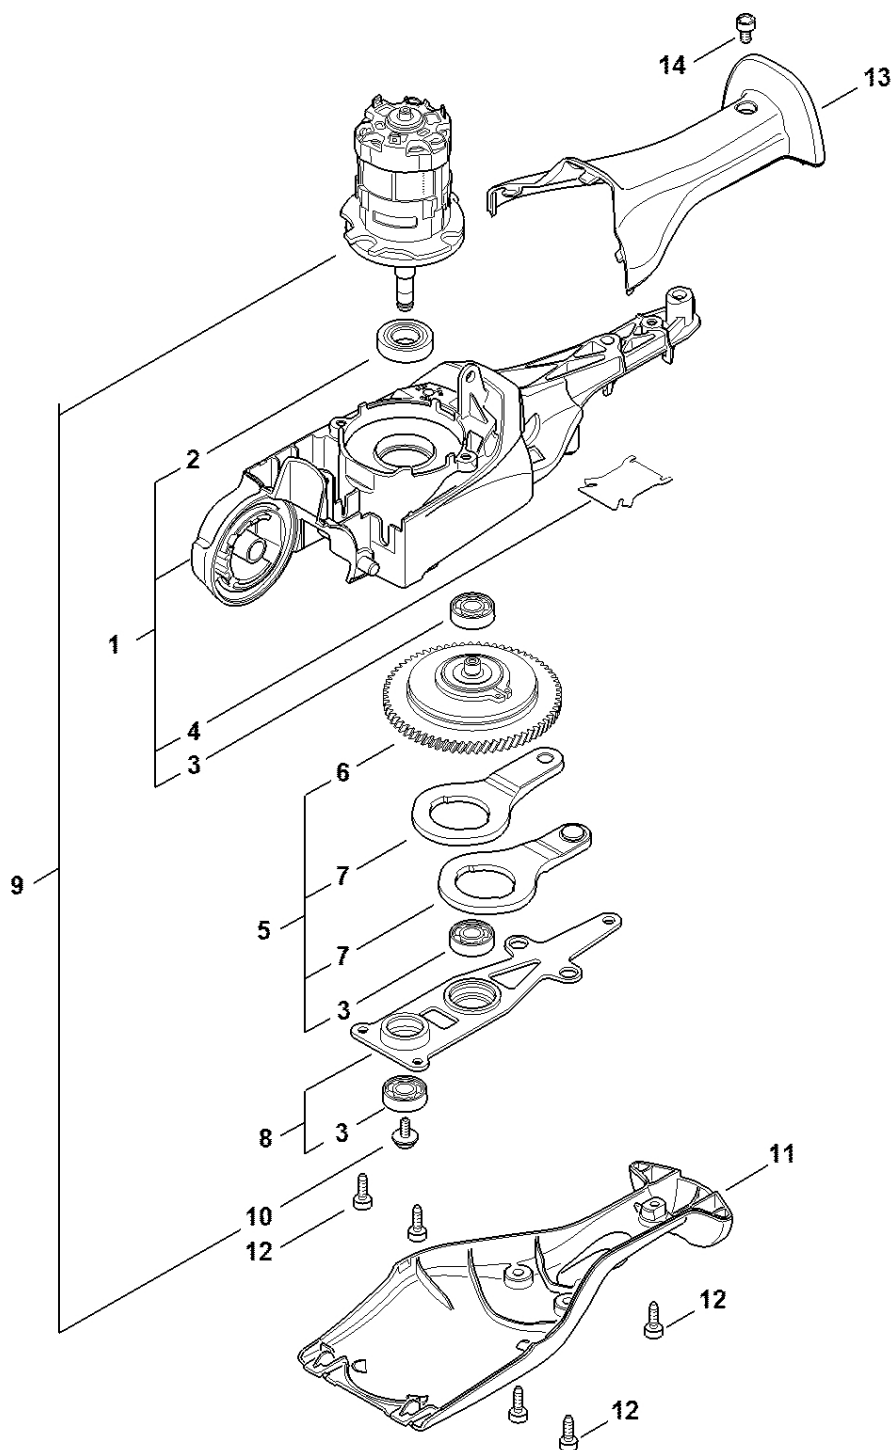

Kompletní trubka

4859-CET-0030-A2

Kompletní trubka

#	Číslo dílu	Popis	Množství	Obsahuje jeden nebo více článků	Poznámky
1	4859 710 7115	Kompletní trubka	1	3, 5 - 7, 14 - 16, 21, 22	
3	4859 967 7209	Výstražný piktogram	1		
5	4859 791 2000	Obal rukojeti	1		
6	4857 448 1202	Kabelová spona	1		
7	9440 003 1851	Slepé nýty 3x5-ST/ST	1		
8	4859 710 7112	Kompletní trubka	1	9, 10	
10	4182 711 9822	Rozpěrný kroužek	1		
9	LA03 710 7300	Pouzdro	1	10	
11	4859 007 1001	Sada dorazových dílů	1	12	
12	9074 477 4130	Válcový šroub IS-P5x16	4		
13	4859 740 3701	Upínací díl	1	7, 24	
14	0000 790 8803	Okno pro zavěšení Ø 25,4	1	15, 16	
15	9022 341 0980	Válcový šroub IS-M5x16	1		
16	9210 261 0700	Šestihranná matice M5	1		
17	4859 740 3700	Upínací díl	1	18 - 20	
18	9022 341 1370	Válcový šroub IS-M6x30	1		
19	9294 021 0140	Podložka 6,4	1		
20	9210 319 0900	Šestihranná matice M6	1		
21	4859 440 3023	Kabelový svazek	1	22	
22	4860 404 0800	Deska s kontakty	1		
23	LA03 820 5200	Trubka se svorkou	1	6, 17 - 20	
24	4182 716 1920	Těsnicí kroužek	1		
25	4859 793 7710	Zátka	1		

Reduktor, elektromotor

4859-GET-0043-A0

Reduktor, elektromotor

#	Číslo dílu	Popis	Množství	Obsahuje jeden nebo více položek	Poznámky
1	4859 640 0515	Kryt reduktoru	1	2 - 4	
2	9503 003 8058	Kuličkové ložisko s drážkou 61901-2Z	1		
3	9503 003 9371	Kuličkové ložisko s drážkou 607-2Z	1		
4	4859 642 4800	Zarážková deska	1		
5	4851 640 0104	Reduktor	1	3, 6, 7	
6	4851 640 1603	Excentrický	1		
7	6460 642 6510	Pístní tyč	2		
8	4859 640 8400	Ložisková deska	1	3	
9	4859 600 0202	Elektromotor	1	2, 10	
10	9110 391 0615	Šroub s plochou hlavou M4x6	1		
11	4859 641 0400	Kryt reduktoru	1		
12	9075 478 0630	Válcový šroub IS-D4x8	1		
13	4859 791 0600	Držák rukojeti	1		
14	9075 478 0630	Válcový šroub IS-D4x8	1		