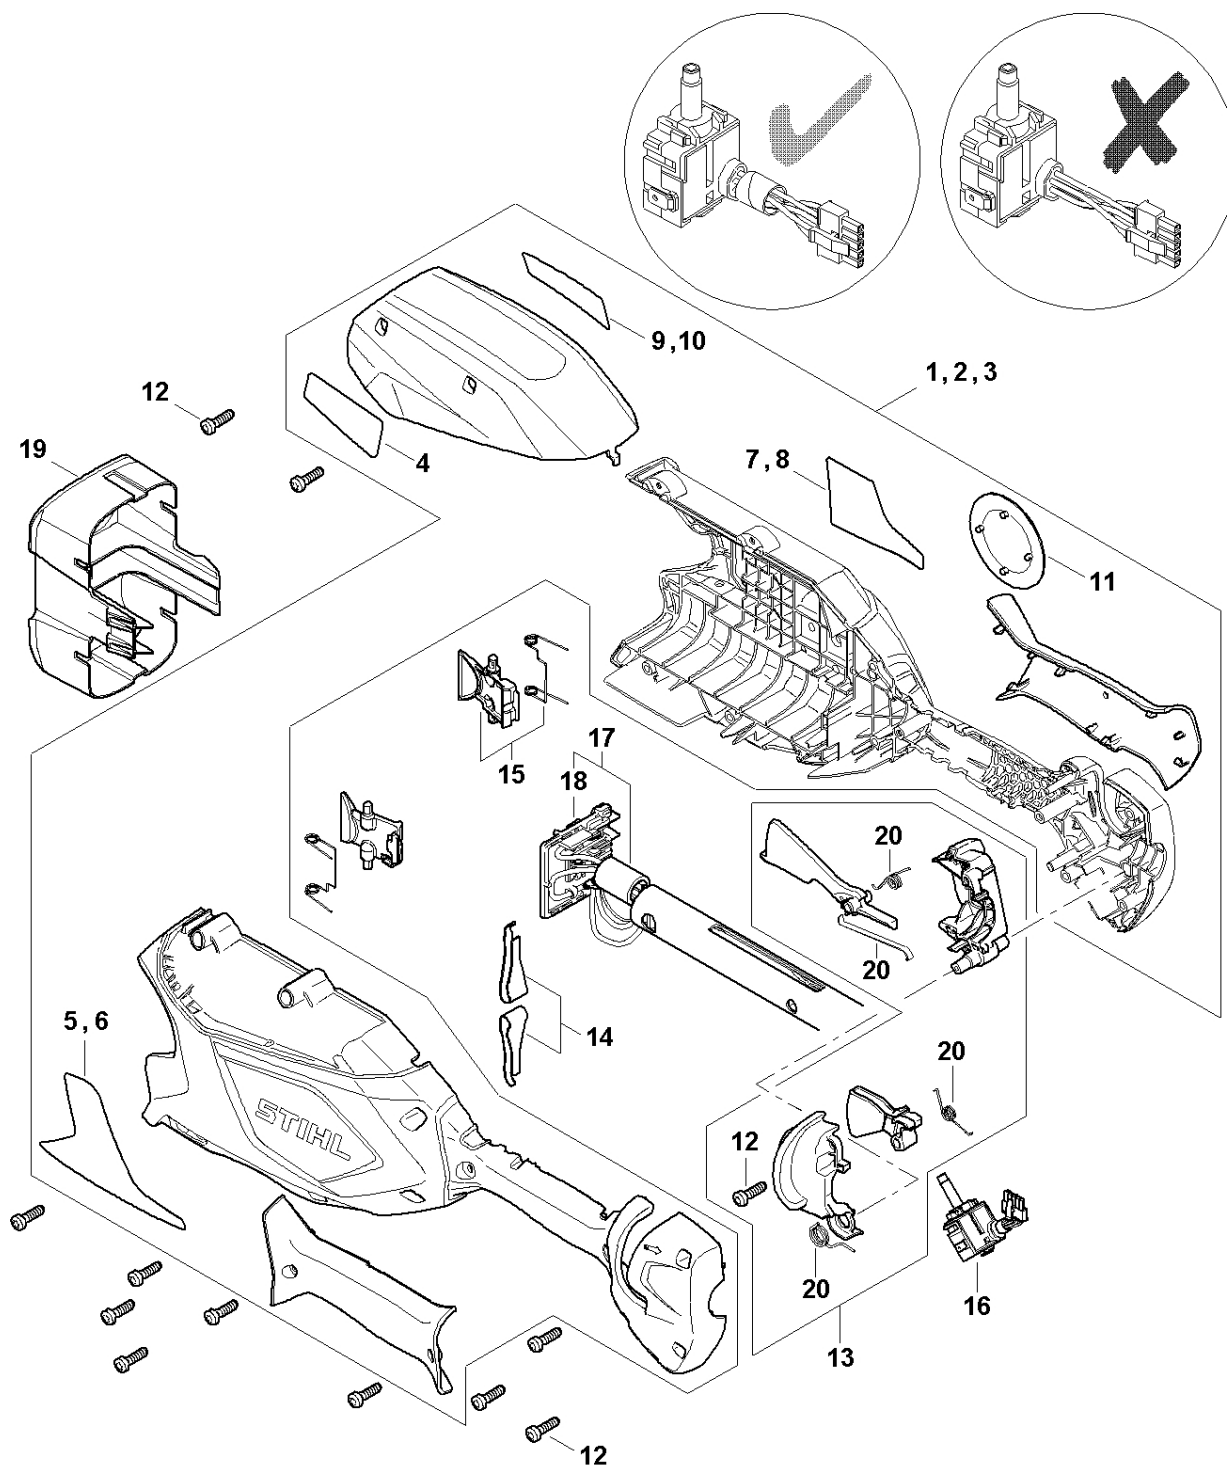

Kryt rukojeti, kryt # 443397592

4355-GET-0040-A0

Kryt rukojeti, kryt # 443397592

#	Číslo dílu	Popis	Množství	Obsahuje jeden nebo více článků	Poznámky
1	4859 790 1053	Kryt rukojeti	1	11	
11	4859 967 1501	Identifikační štítek HLA 86	1		
12	9074 478 3025	Válcový šroub IS-P4x16	11		
13	4859 007 3800	Sada ovládacích prvků	1	12, 21	
14	MA01 791 3100	Pružina	1		
15	4852 430 9800	Zarážková páka	1		
16	4859 430 0502	Přepínač	1		
17	4859 440 3023	Kabelový svazek	1	18	
18	4860 404 0800	Deska s kontakty	1		
20	LA03 007 1300	Sada upevňovacích dílů	1