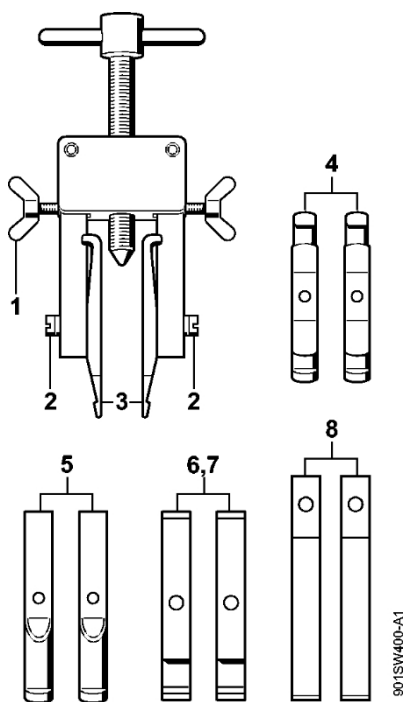

4859-GET-003-4-11

#	Číslo dílu	Popis	Množství	Obsahuje jeden nebo více článků	Poznámky
1	4859 710 5900	Kompletní žací lišta 500 mm / 20"	1	2 - 9	
2	4859 710 6050	Nůž 500 mm / 20"	1		2 kusy
3	4859 713 6700	Vodicí lišta 500 mm / 20"	1		
4	4859 713 2200	Vodicí lišta nože 500 mm / 20"	1		
5	4851 648 6700	Posuvník	6		
6	9298 003 3540	Podložka	6		
7	9075 478 2995	Válcový šroub IS-D4x12	6		
8	4851 792 9001	Ochrana vedení	1		
9	9075 478 0630	Válcový šroub IS-D4x8	2		
10	4818 641 4901	Pouzdro	1		
11	4851 641 4900	Pouzdro	1		
12	4237 958 0500	Podložka	1		
13	9075 478 4167	Válcový šroub IS-D5x32	2		
14	0000 792 9600	Ochrana nožů 500 mm / 20"	1		
15	4119 710 9012	Postroje	1	16 - 19	
16	4203 792 7200	Nastavovací spona	1		
17	4119 718 6320	Regulační smyčka	1		
18	4119 710 6900	Karabina	1		
19	0000 930 2241	Popruh 25 mm x 10 m	1		
20	9409 021 4420	Nýt, část hlavy 4x8	1		(množství podle potřeby)
21	9408 021 4530	Nýt, nýtovací část 4x8x6	1		(množství podle potřeby)
22	0812 370 1004	Šroubovák	1		

Extrakční zařízení

#	Číslo dílu	Popis	Množství	Obsahuje jeden nebo více článků	Poznámky
	5910 890 4400	Extrakční zařízení	1	1-8	
1	9157 691 0980	Křídlové šrouby M5x16	2		
2	9044 319 0980	Válcový šroub M5x16	2		
3	0000 893 3700	Svorka (s profily č. 1 + 2)	2		
4	0000 893 3706	Svorka (s profily č. 3.1 + 4)	2		
5	0000 893 3711	Svorka (s profilem č. 6)	2		
6	0000 893 3703	Svorka (s profilem č. 7)	2		
7	0000 893 3704	Svorka (s profilem č. 8)	2		
8	0000 893 3707	Svorka (s profilem č. 9)	2		