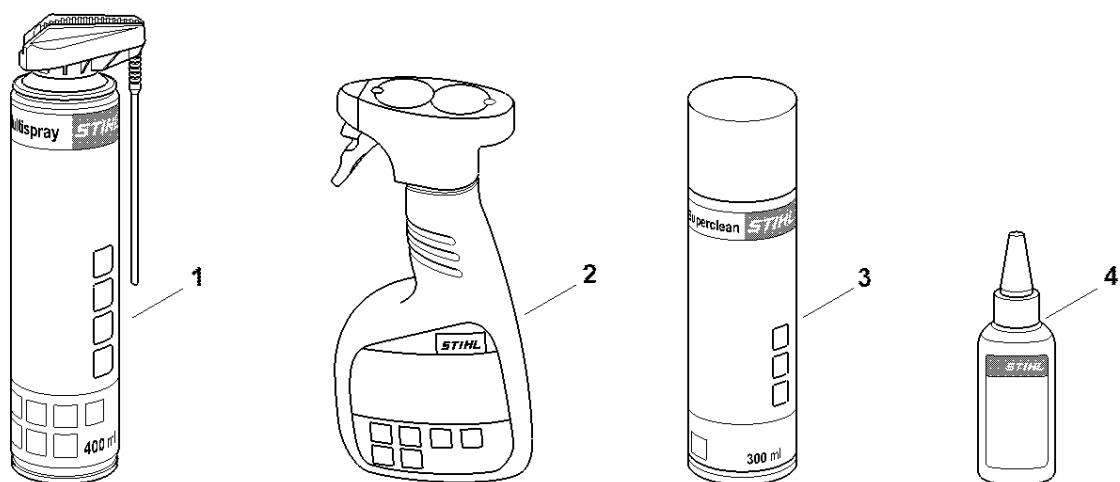

T27x15x75

Číslo stroje

#	Číslo dílu	Popis	Množství	Obsahuje jeden nebo více článků	Poznámky
		Umístění čísla stroje	1		

0000-GET-0172-A0

#	Číslo dílu	Popis	Množství	Obsahuje jeden nebo více článků	Poznámky
1	0730 411 7002	Multispray 50 ml	1		
1	0730 411 7000	Multispray	1		
2	0000 881 9400	VarioClean 500 ml	1		
2	0000 881 9409	Speciální čisticí prostředek 5 l	1		
3	0782 516 8500	Multioil Bio 50 ml	1		