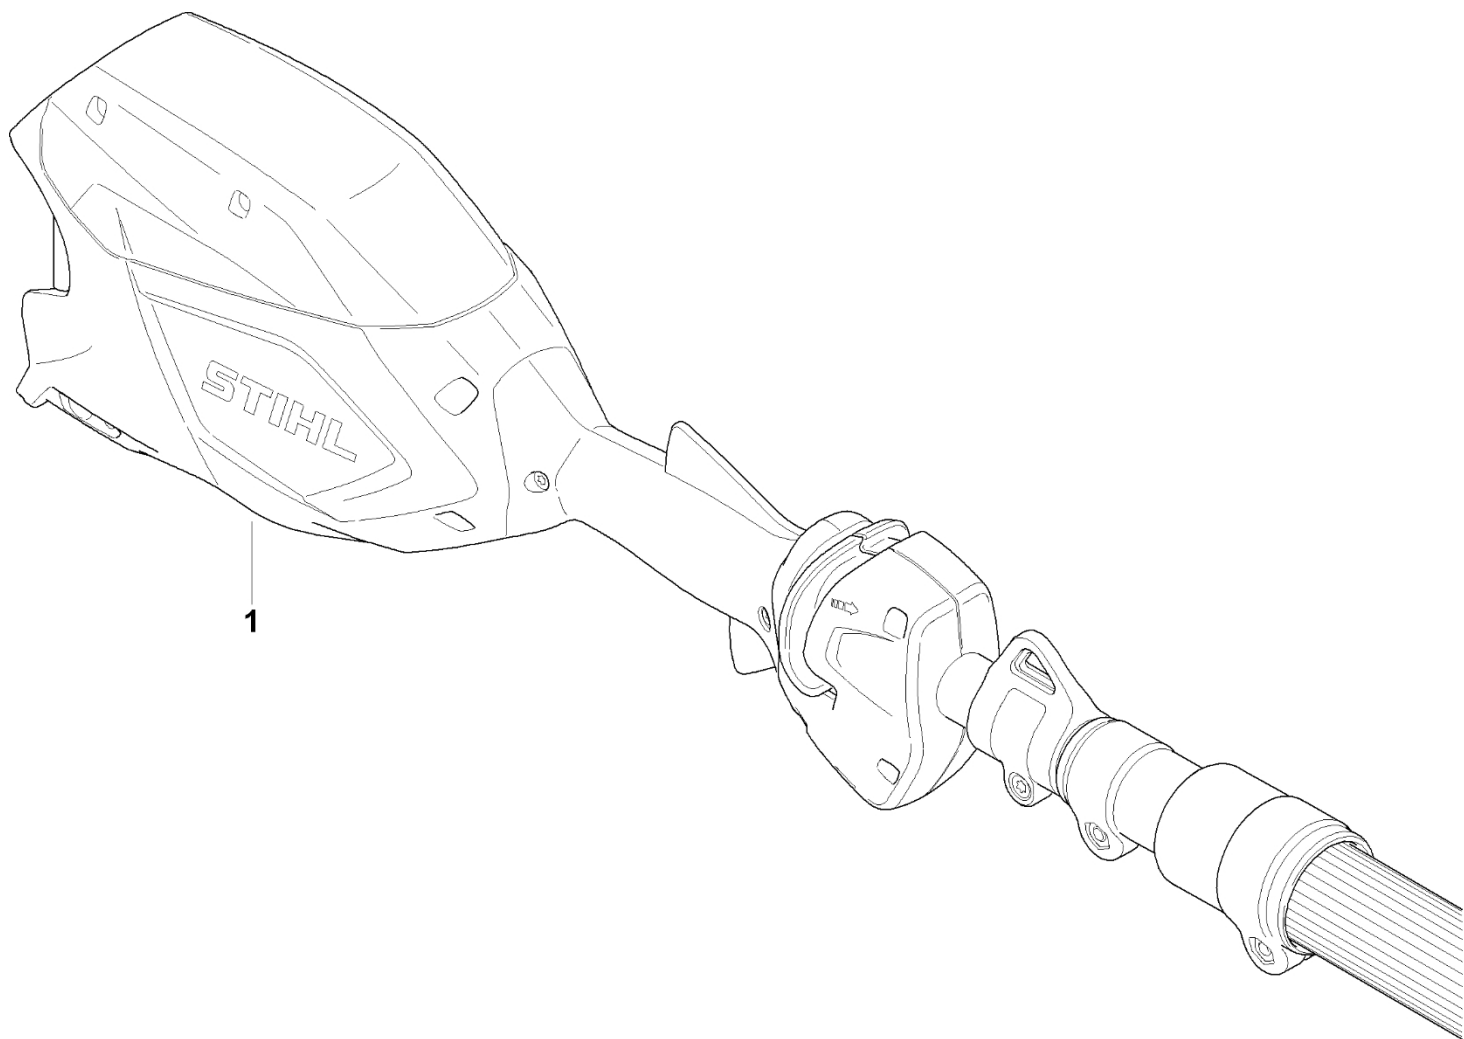

#	Číslo dílu	Popis	Množství	Obsahuje jeden nebo více článků	Poznámky
1	4859 710 5900	Kompletní žací lišta 500 mm / 20"	1	2 - 9	
2	4859 710 6050	Nůž 500 mm / 20"	1		2 kusy
3	4859 713 6700	Vodicí lišta 500 mm / 20"	1		
4	4859 713 2200	Vodicí lišta nože 500 mm / 20"	1		
5	4851 648 6700	Posuvník	6		
6	9298 003 3540	Podložka	6		
7	9075 478 2995	Válcový šroub IS-D4x12	6		
8	4851 792 9001	Ochrana vedení	1		
9	9075 478 0630	Válcový šroub IS-D4x8	2		
10	4818 641 4901	Pouzdro	1		
11	4851 641 4900	Pouzdro	1		
12	4237 958 0500	Podložka	1		
13	9075 478 4167	Válcový šroub IS-D5x32	2		
14	0000 792 9600	Ochrana nožů 500 mm / 20"	1		
15	4119 710 9012	Postroje	1	16 - 19	
16	4203 792 7200	Nastavovací spona	1		
17	4119 718 6320	Regulační smyčka	1		
18	4119 710 6900	Karabina	1		
19	0000 930 2241	Popruh 25 mm x 10 m	1		
20	9409 021 4420	Nýt, část hlavy 4x8	1		(množství podle potřeby)
21	9408 021 4530	Nýt, nýtovací část 4x8x6	1		(množství podle potřeby)
22	0812 370 1004	Šroubovák	1		

T27x15x75