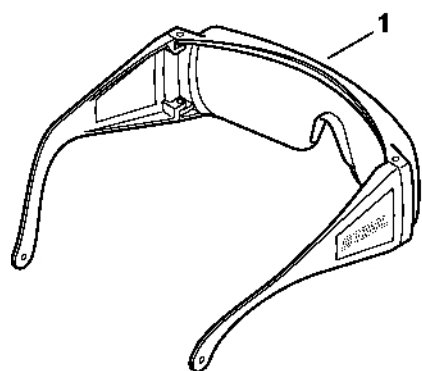

Reduktor, elektromotor

4859-GET-0042-A0

Reduktor, elektromotor

#	Číslo dílu	Popis	Množství	Obsahuje jeden nebo více článků	Poznámky
	4859 642 4800	Zarážková deska	1		
1	4859 640 0515	Kryt reduktoru	1	2 - 4	
2	9503 003 8058	Kuličkové ložisko s drážkou 61901-2Z	1		
3	9503 003 9371	Kuličkové ložisko s drážkou 607-2Z	1		
4	4859 642 4800	Zarážková deska	1		
5	4851 640 0104	Reduktor	1	6 - 8	
6	4851 640 1603	Excentrický	1		
7	6460 642 6510	Pístní tyč	2		
8	9503 003 9371	Kuličkové ložisko s drážkou 607-2Z	1		
9	4859 640 8400	Ložisková deska	1	10	
10	9503 003 9371	Kuličkové ložisko s drážkou 607-2Z	1		
11	4859 600 0202	Elektromotor	1	2, 12	
12	9110 391 0630	Šroub s plochou hlavou M4x8-10.9 Nad sériovým číslem: 438109779	1		
13	9452 621 0157	Pojistné kroužky 7x1 Do sériového čísla: 438121364	1		
14	9075 478 2995	Válcový šroub IS-D4x12	5		
15	4859 791 0600	Držák rukojeti	1		
16	4859 641 0400	Kryt reduktoru	1		
17	9075 478 0630	Válcový šroub IS-D4x8	1		
18	0781 120 1109	Multifunkční mazivo 80 g	1		

4859-GET-0018-A1

#	Číslo dílu	Popis	Množství	Obsahuje jeden nebo více článků	Poznámky
1	4859 710 5900	Kompletní žací lišta 500 mm / 20"	1	2 - 9	
2	4859 710 6050	Nůž 500 mm / 20"	1		2 kusy
3	4859 713 6700	Vodicí lišta 500 mm / 20"	1		
4	4859 713 2200	Vodicí lišta nože 500 mm / 20"	1		
5	4851 648 6700	Posuvník	6		
6	9298 003 3540	Podložka	6		
7	9075 478 2995	Válcový šroub IS-D4x12	6		
8	4851 792 9001	Ochrana vedení	1		
9	9075 478 0630	Válcový šroub IS-D4x8	2		
10	4818 641 4901	Pouzdro	1		
11	4851 641 4900	Pouzdro	1		
12	4237 958 0500	Podložka	1		
13	9075 478 4167	Válcový šroub IS-D5x32	2		
14	0000 792 9600	Ochrana nožů 500 mm / 20"	1		