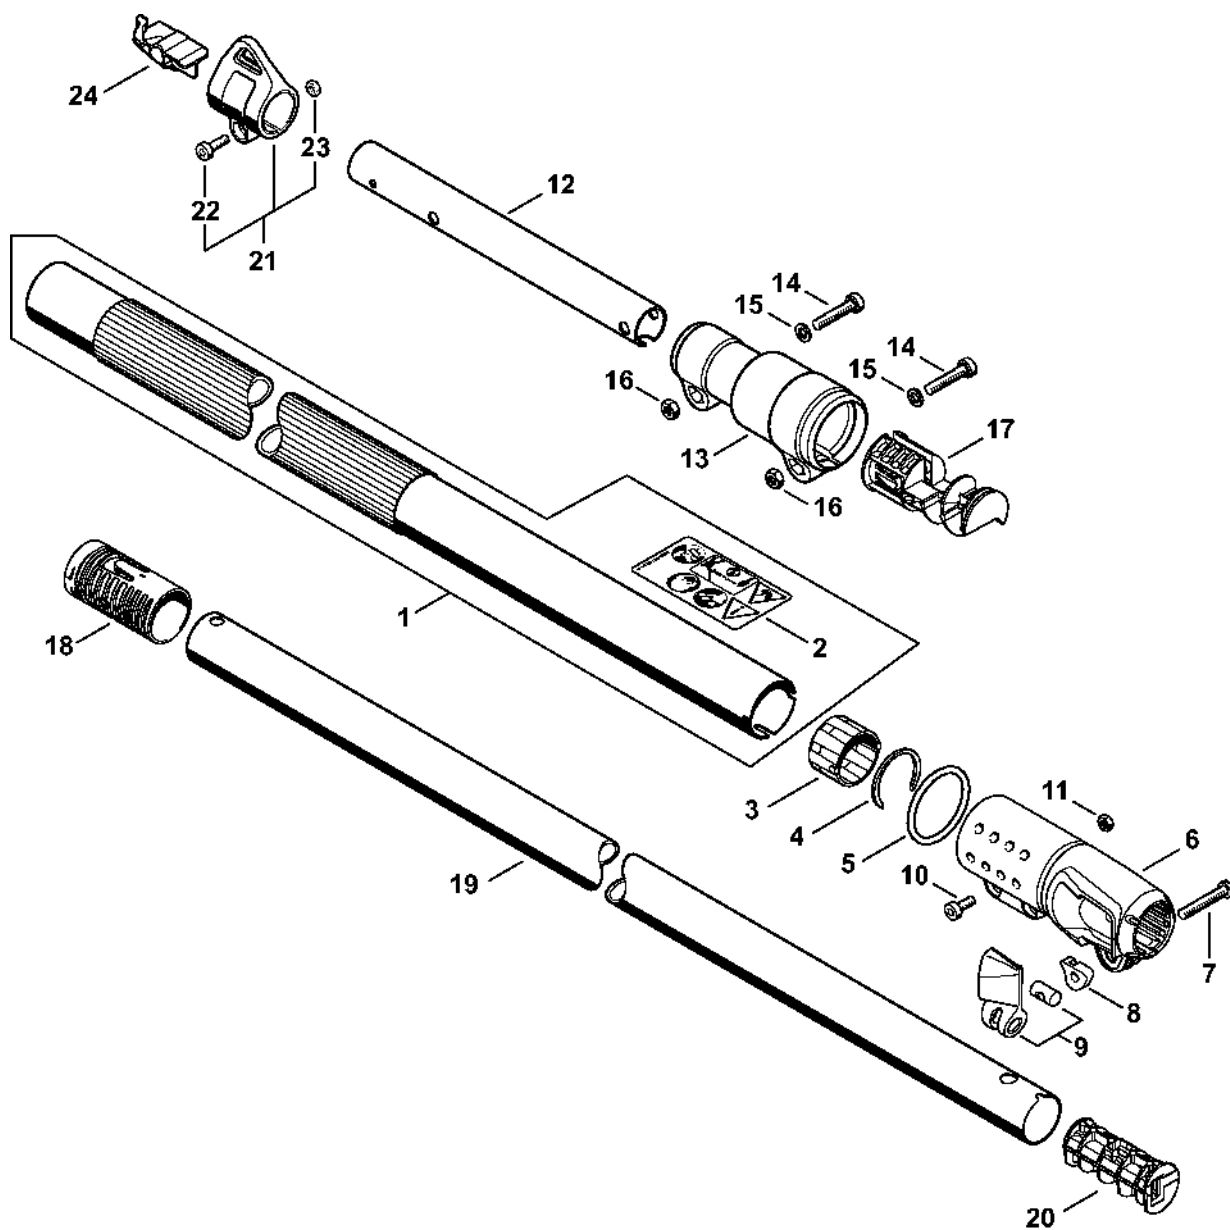

Kryt rukojeti, kryt

#	Číslo dílu	Popis	Množství	Obsahuje jeden nebo více článků	Poznámky
20	9074 477 4132	Válcový šroub IS-P5x18	4		

Kompletní trubka

4659-GET-0023-A0

Kompletní trubka

#	Číslo dílu	Popis	Množství	Obsahuje jeden nebo více položek	Poznámky
1	4859 710 7103	Kompletní trubka Ø 38x878 mm	1	2	
2	4859 967 7204	Výstražný piktogram HLA	1		
3	4859 716 7300	Vodící díl	1		
4	4859 716 0200	Podložka	1		
5	9645 948 7995	O-kroužek 40x4	1		
6	4857 716 6500	Upínací díl	1		
7	9041 424 1380	Válcový šroub M6x35 A2-70	1		
8	4857 793 9600	Tlaková podložka	1		
9	4859 740 5300	Upínací páka	1		
10	9022 341 0975	Válcový šroub IS-M5x14	2		
11	9210 260 0700	Šestihranná matice M5	2		
12	4859 711 0201	Trubka	1		
13	4857 716 6503	Upínací díl	1		
14	9022 341 1370	Válcový šroub IS-M6x30	2		
15	9294 021 0140	Podložka 6,4	2		
16	9210 319 0900	Šestihranná matice M6	2		
17	4857 448 1202	Kabelová spona	1		
18	4857 711 2500	Pouzdro	1		
19	4859 711 0300	Trubka	1		
20	4859 793 7700	Zátka	1		
21	0000 790 8803	Závěsný očko Ø 25,4	1	22, 23	
22	9022 341 0980	Válcový šroub IS-M5x16	1		
23	9210 261 0700	Šestihranná matice M5	1		
24	4857 792 9900	Upínací svěrka	1		