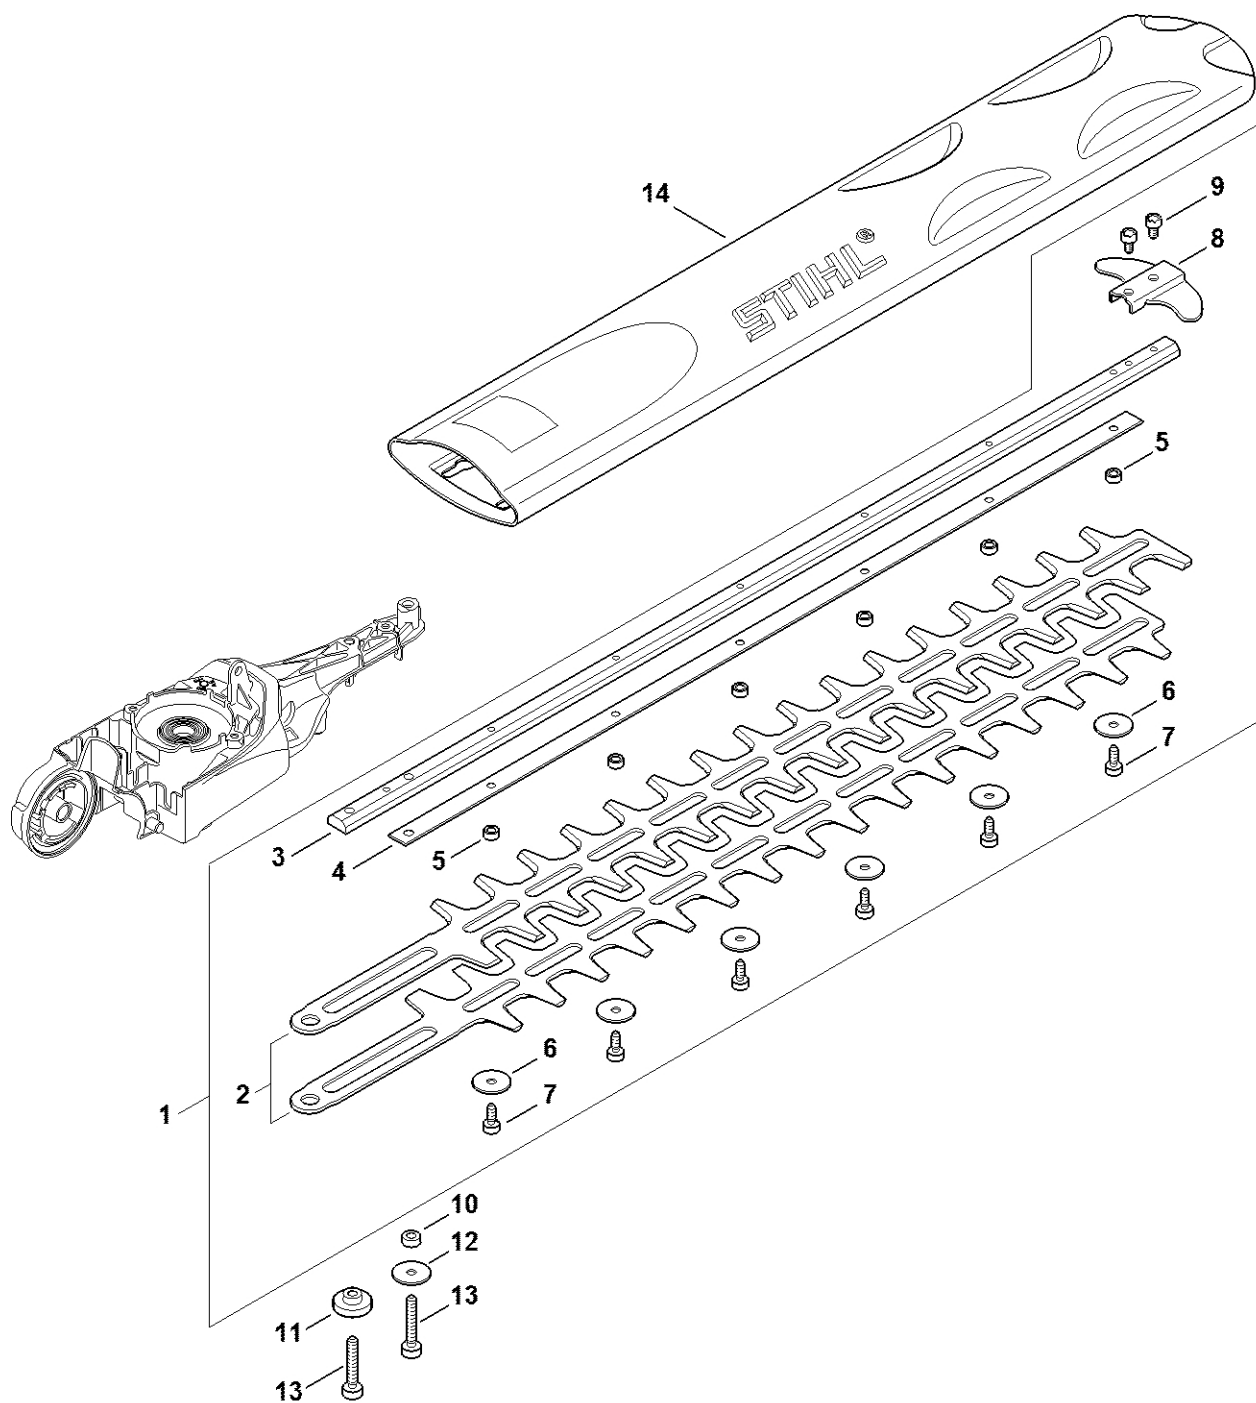

4859-GET-0018-A1

#	Číslo dílu	Popis	Množství	Obsahuje jeden nebo více článků	Poznámky
1	4859 710 5900	Kompletní žací lišta 500 mm / 20"	1	2 - 9	
2	4859 710 6050	Nůž 500 mm / 20"	1		2 kusy
3	4859 713 6700	Vodicí lišta 500 mm / 20"	1		
4	4859 713 2200	Vodicí lišta nože 500 mm / 20"	1		
5	4851 648 6700	Posuvník	6		
6	9298 003 3540	Podložka	6		
7	9075 478 2995	Válcový šroub IS-D4x12	6		
8	4851 792 9001	Ochrana vedení	1		
9	9075 478 0630	Válcový šroub IS-D4x8	2		
10	4818 641 4901	Pouzdro	1		
11	4851 641 4900	Pouzdro	1		
12	4237 958 0500	Podložka	1		
13	9075 478 4167	Válcový šroub IS-D5x32	2		
14	0000 792 9600	Ochrana nožů 500 mm / 20"	1