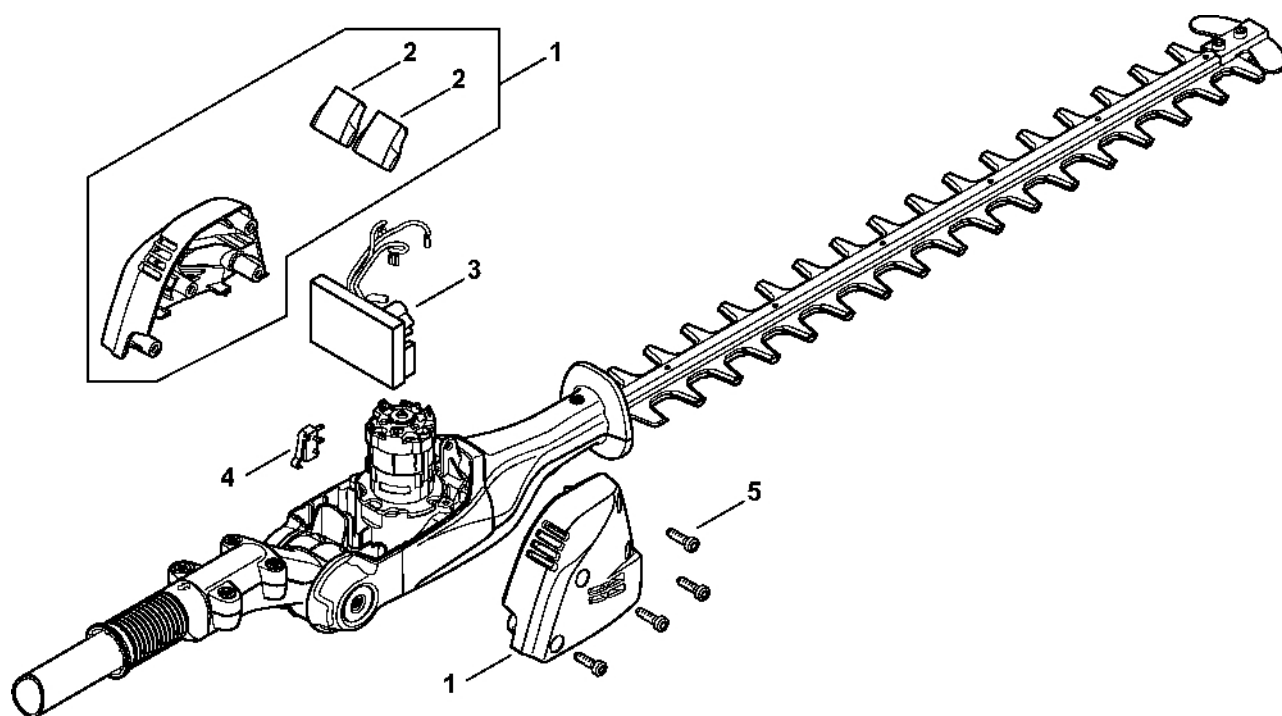

Kryt motoru, elektronický modul

4659-GET-0015-A0

Kryt motoru, elektronický modul

#	Číslo dílu	Popis	Množství	Obsahuje jeden nebo více článků	Poznámky
1	4859 600 0800	Kryt motoru	1	2	
2	4859 084 2600	Filtr	2		
3	4859 430 1400	Elektronický modul	1		
4	4859 430 0500	Spínač	1		
5	9074 477 4132	Válcový šroub IS-P5x18	4