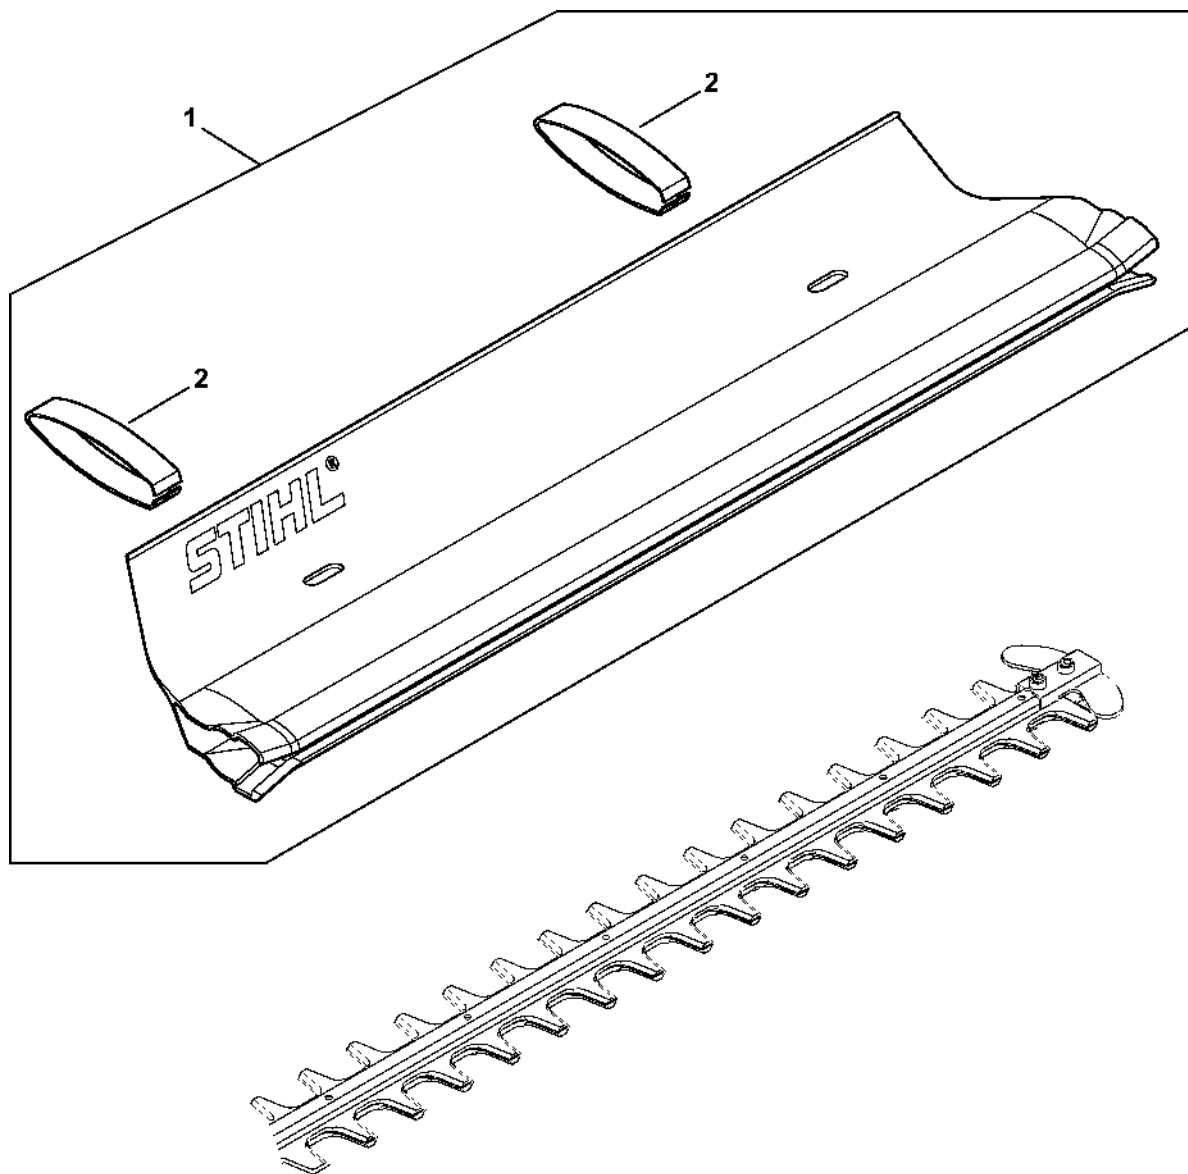

Deflektor

4659-GET-0020-A0

Deflektor

#	Číslo dílu	Popis	Množství	Obsahuje jeden nebo více článků	Poznámky
1	4859 740 3300	Deflektor 500 mm / 20"	1	2	
2	4859 748 0400	Sponka	2