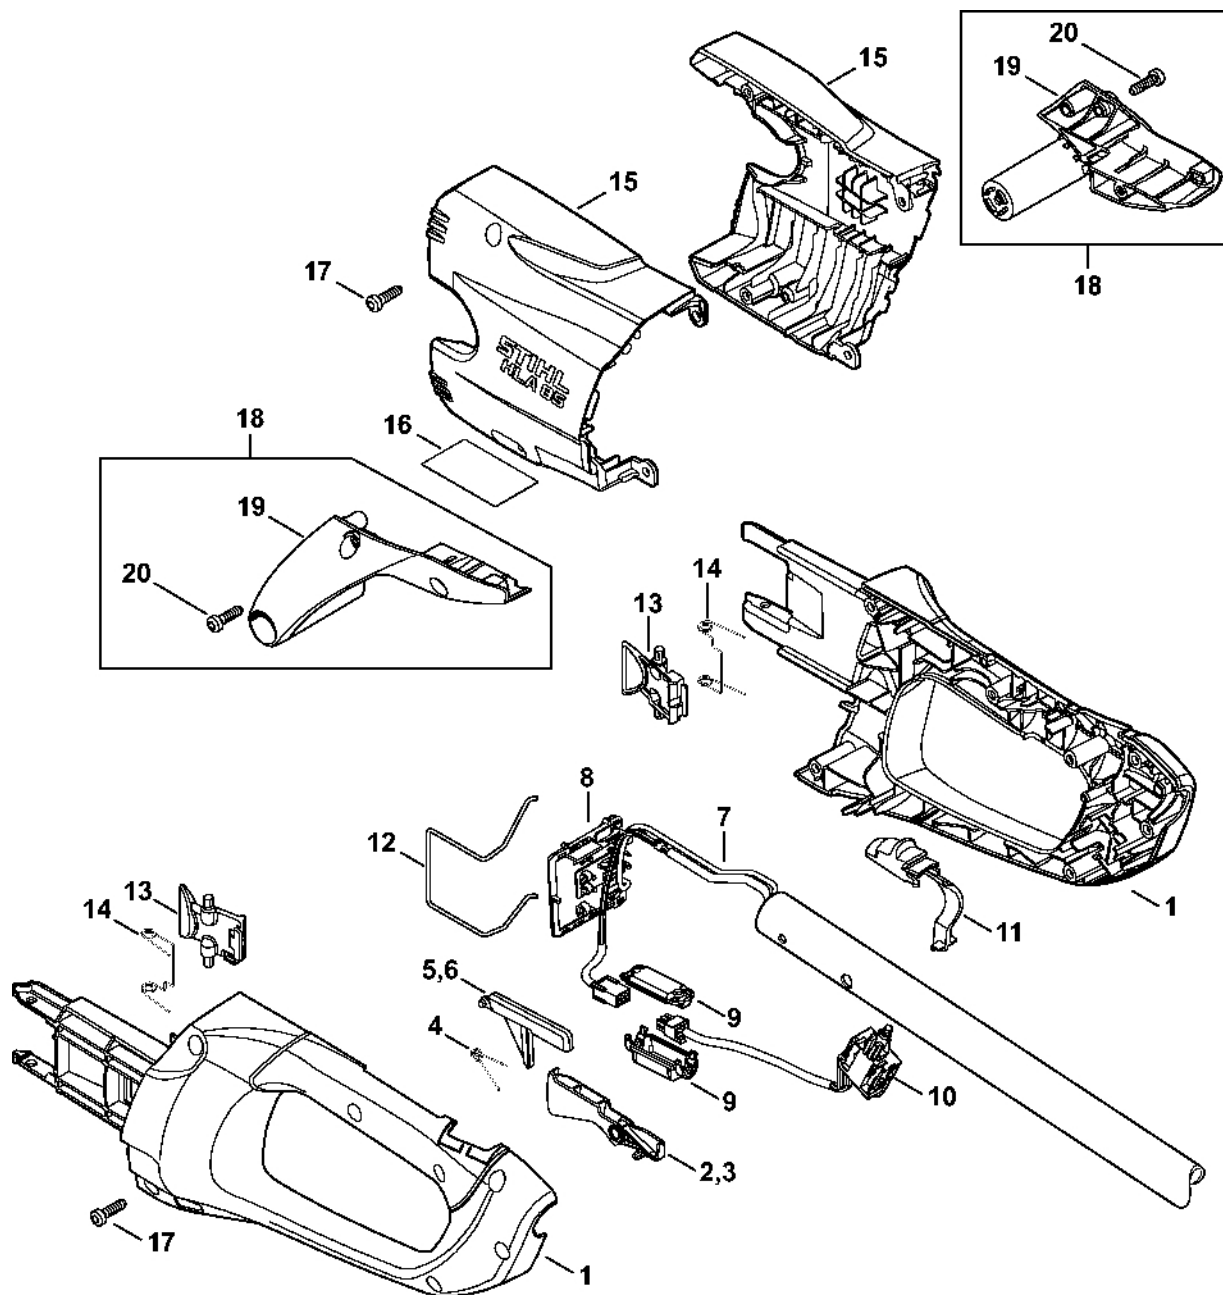

Kryt rukojeti, kryt

4659-GET-0021-A0

Kryt rukojeti, kryt

#	Číslo dílu	Popis	Množství	Obsahuje jeden nebo více článků	Poznámky
1	4855 790 1050	Kryt rukojeti Nad sériovým číslem: 435733278	1	2, 4, 5	
1	4855 790 1051	Kryt rukojeti Nad sériovým číslem: 435733278	1		
2	4852 435 2402	Ovládací páka Nad sériovým číslem: 435733278	1		
3	4852 435 2401	Ovládací páka Do sériového čísla: 435733277	1		
4	0000 998 0406	Ohnutá pružina	1		
5	4852 435 6302	Blokování spouštěcí páčky Nad sériovým číslem: 435733278	1		
6	4852 435 6300	Blokování spouštěcí páčky Do sériového čísla: 435733277	1		
7	4859 440 3021	Kabelový svazek	1		
8	4860 404 0800	Deska s kontakty	1		
9	1252 440 1500	Držák karet	1		
10	4857 430 0502	Přepínač	1		
11	4852 435 2800	Záchytná páka	1		
12	4851 791 3100	Pružina	1		
13	4852 435 7301	Zarážková páka	2		
14	0000 998 0405	Ohnutá pružina	2		
15	4859 600 3501	Kryt	1		
16	4859 967 1805	Charakteristická deska HLA 85	1		Evropa
17	9074 477 4132	Válcový šroub IS-P5x18	10		
18	4857 007 1001	Sada dílů opěrné nohy	1	19, 20	
19	4855 820 1000	Podpěra	1		