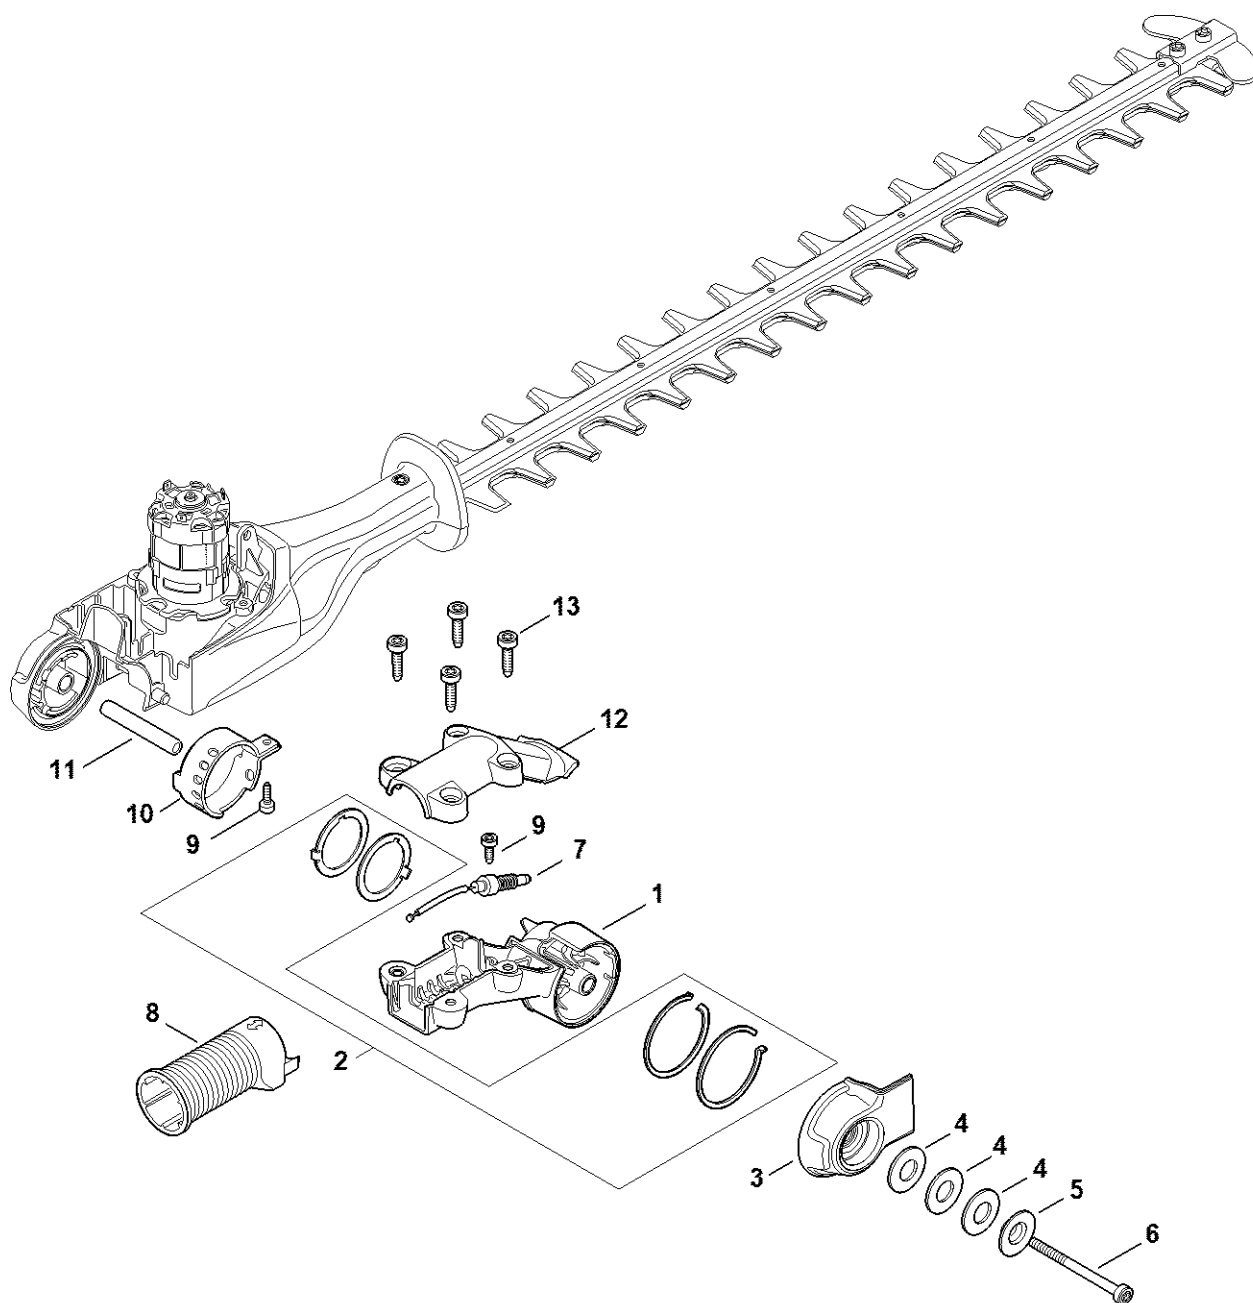

4859-GET-0016-A1

#	Číslo dílu	Popis	Množství	Obsahuje jeden nebo více článků	Poznámky
1	4859 793 4501	Kloub	1		
2	4859 640 8900	Rychlé upevnění	1		
3	4859 793 4600	Víko	1		
4	9485 648 1560	Podložka Belleville 25x12,2x1,5	3		
5	4859 793 9100	Tlaková deska	1		
6	9022 341 1152	Válcový šroub IS-M5x65	1		
7	4859 790 2400	Bowdenův kabel	1		
8	4859 641 5501	Skříň blokovacího zařízení	1		
9	9075 478 2995	Válcový šroub IS-D4x12	2		
10	4859 642 4600	Oblast zapadání	1		
11	4859 641 9400	Ložisko	1		
12	4859 793 5702	Upínací prvek	1		
13	9075 478 4159	Válcový šroub IS-D5x24	4