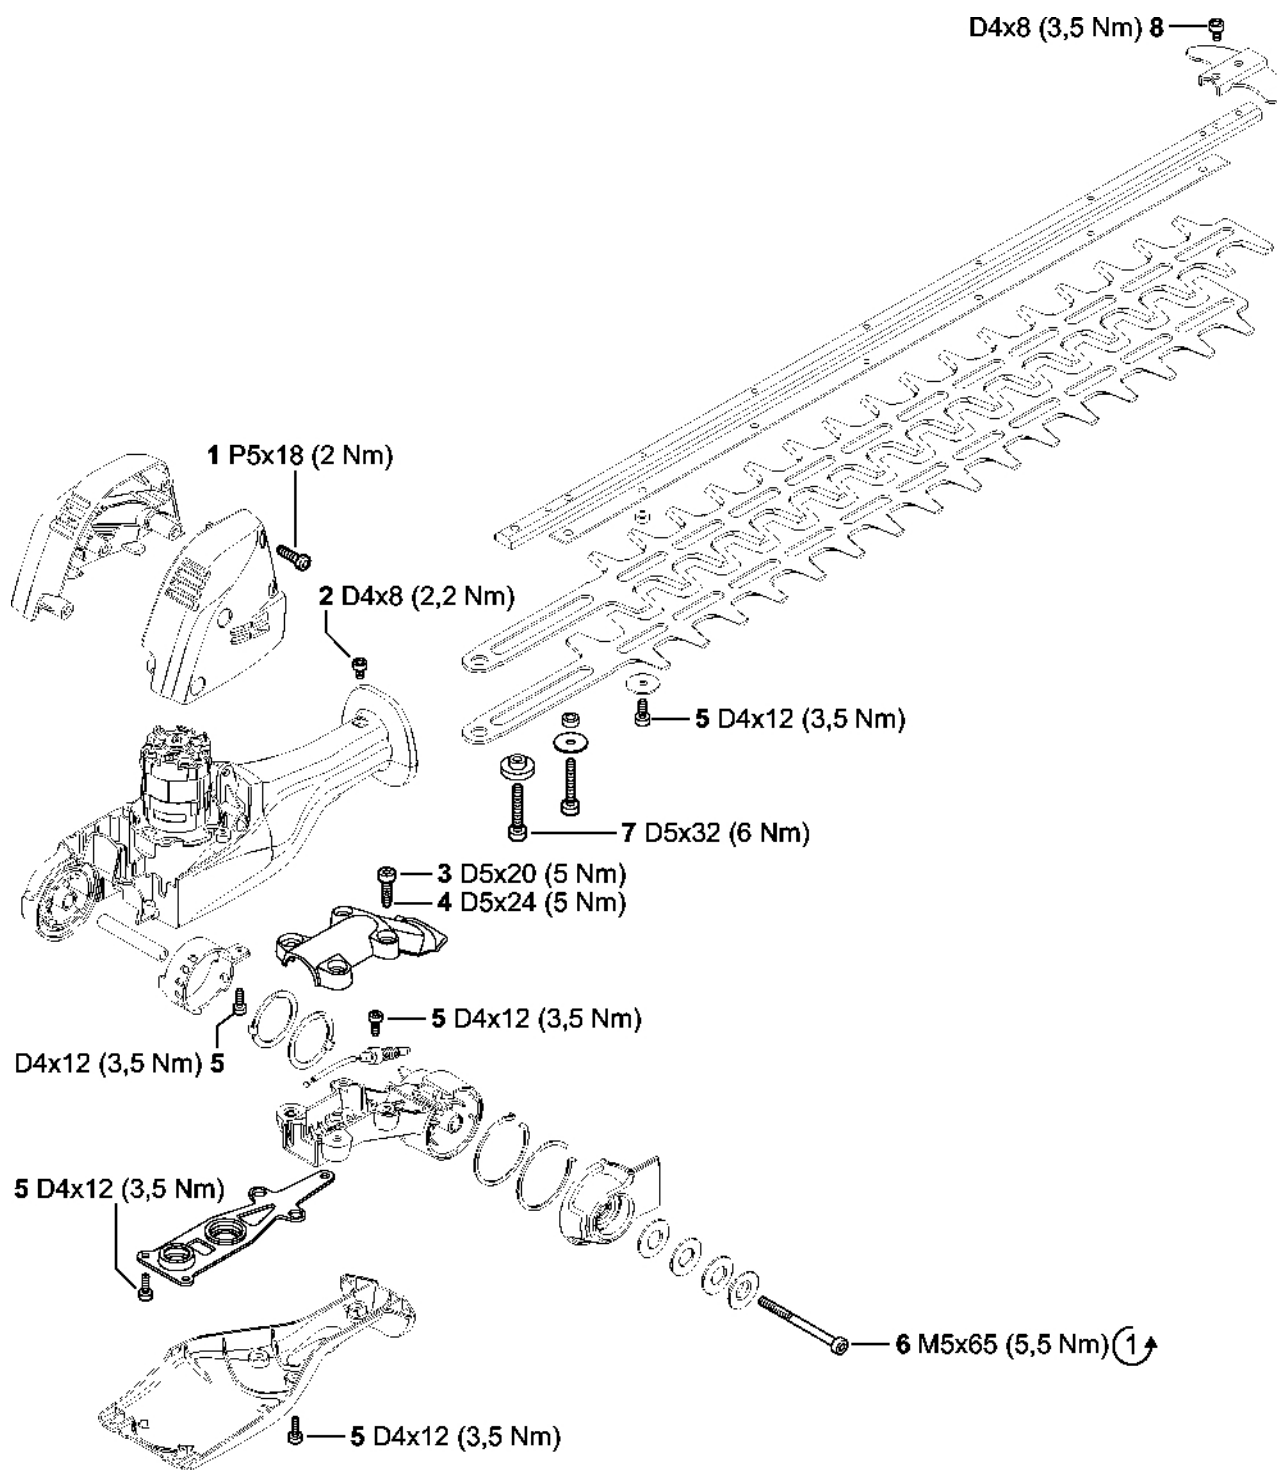

Utahovací momenty

7126ET002 SC

Utahovací momenty

#	Číslo dílu	Popis	Množství	Obsahuje jeden nebo více článků	Poznámky
1	9074 477 4132	Válcový šroub IS-P5x18	2		
2	9074 477 4132	Válcový šroub IS-P5x18	7		
3	0000 951 1104	Válcový šroub IS-M5x23	1		
4	9022 341 1370	Válcový šroub IS-M6x30	2		S nezávitovým ozubením
5	9022 341 0975	Válcový šroub IS-M5x14	2		S nezávitovým ozubením
6	9041 424 1380	Válcový šroub M6x35 A2-70	1		

Utahovací momenty

4598ET022 SC

Utahovací momenty

#	Číslo dílu	Popis	Množství	Obsahuje jeden nebo více položek	Poznámky
1	9074 477 4132	Válcový šroub IS-P5x18	4		
2	9075 478 0630	Válcový šroub IS-D4x8	1		
4	9075 478 4159	Válcový šroub IS-D5x24	4		S nezávitovým ozubením
5	9075 478 2995	Válcový šroub IS-D4x12	13		
6	9022 341 1152	Válcový šroub IS-M5x65	1		Potažený mikro kapslemi s látkou zabraňující uvolnění závitu, s nevolitelným ozubením
7	9075 478 4167	Válcový šroub IS-D5x32	2		S nezávitovým ozubením
8	9075 478 0630	Válcový šroub IS-D4x8	2		