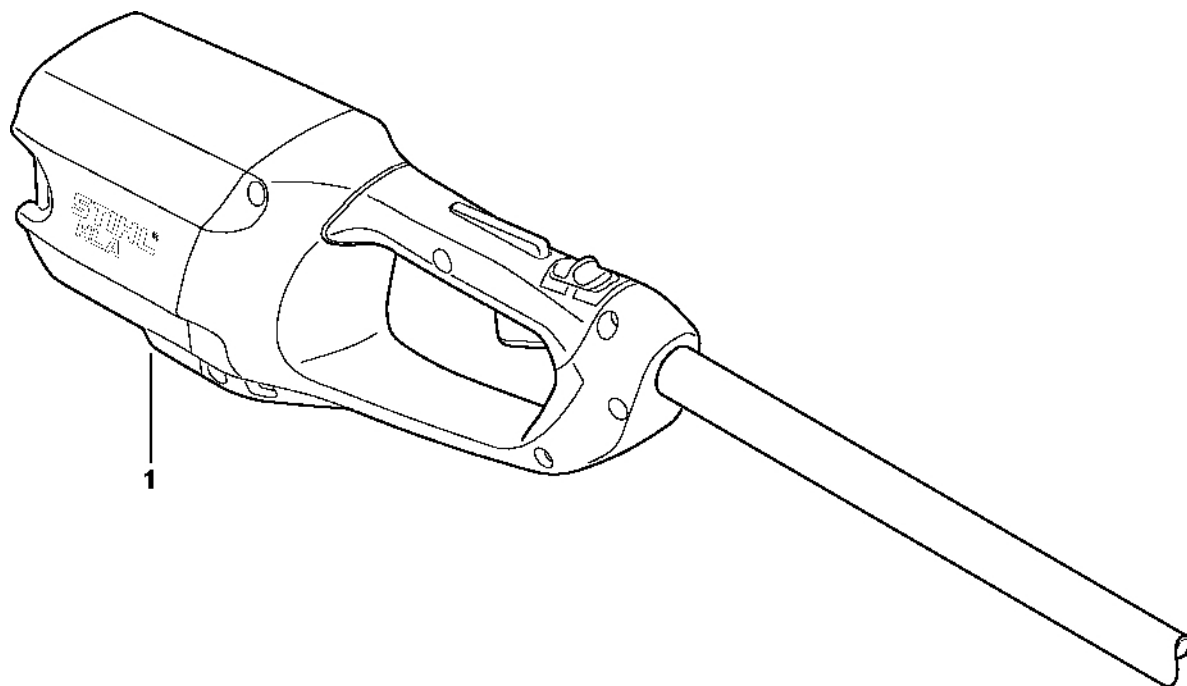

Deflektor

#	Číslo dílu	Popis	Množství	Obsahuje jeden nebo více článků	Poznámky
1	4859 740 3300	Deflektor 500 mm / 20"	1	2	
2	4859 748 0400	Sponka	2		

7125ET001 SC