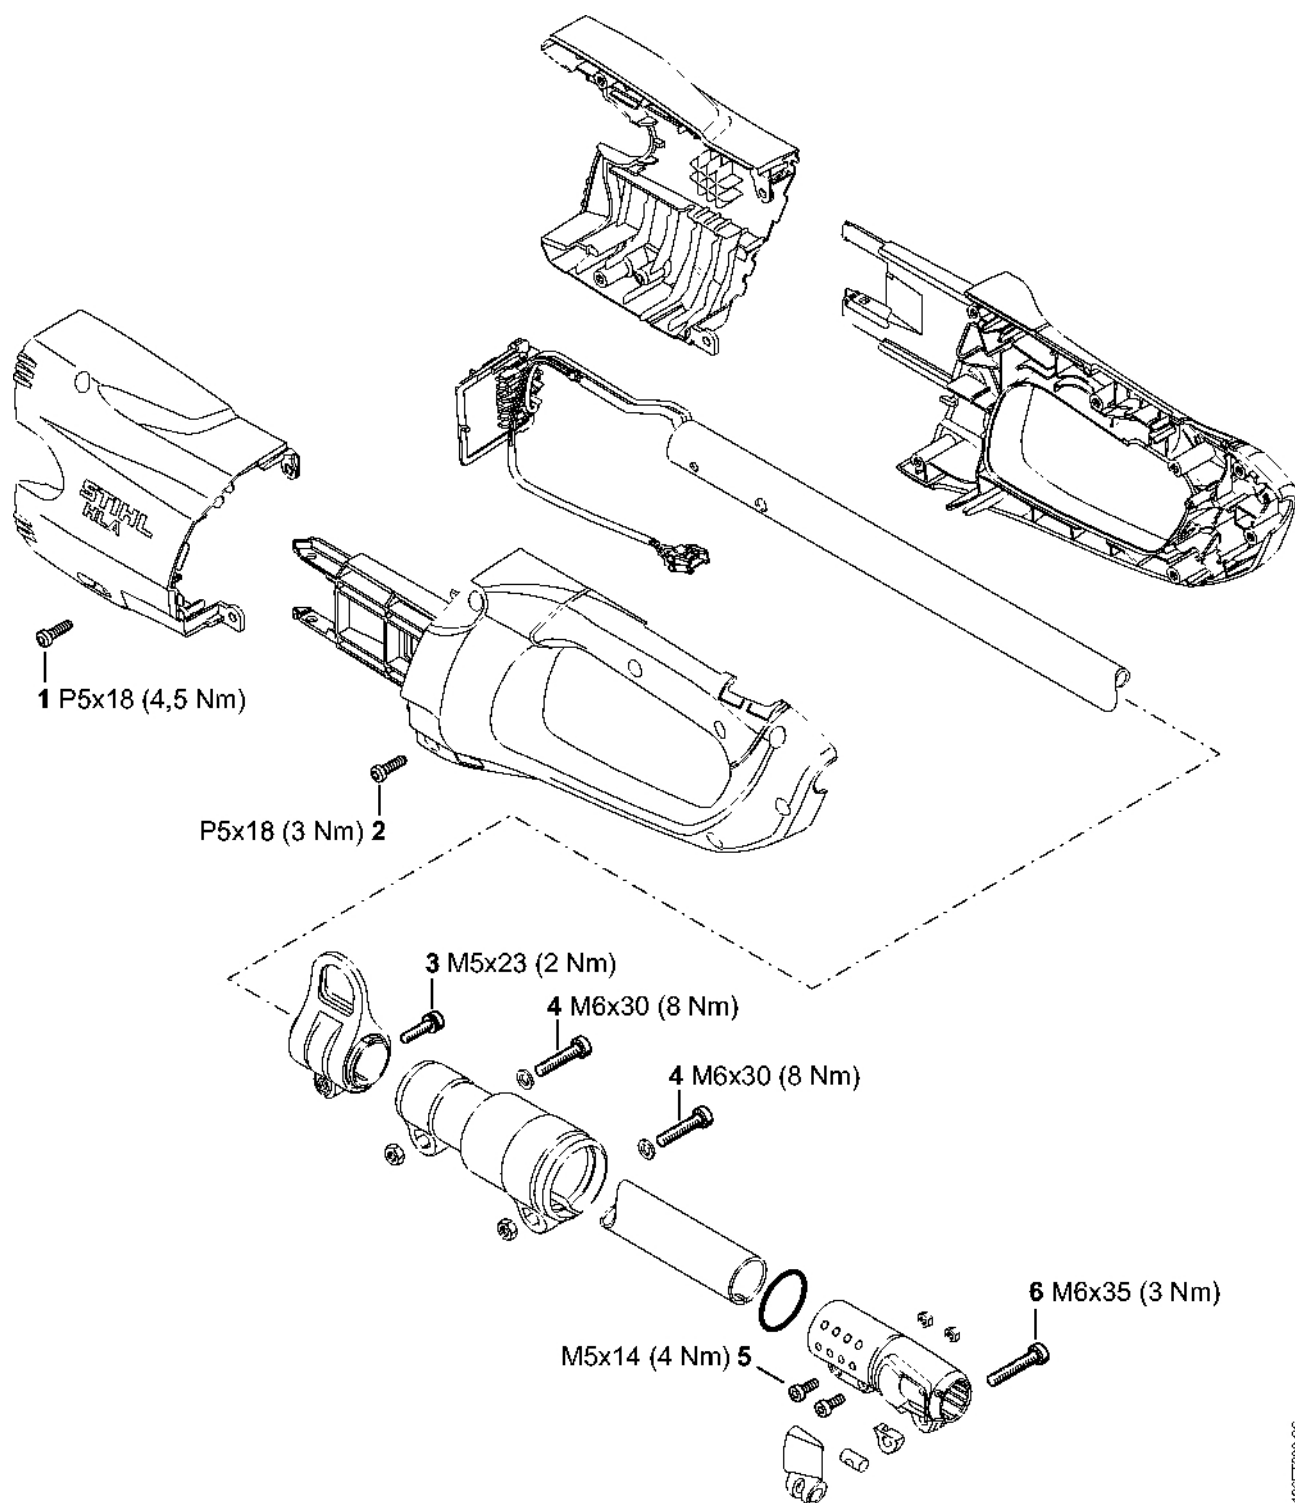

Utahovací momenty

7126ET002 SC

Utahovací momenty

#	Číslo dílu	Popis	Množství	Obsahuje jeden nebo více článků	Poznámky
1	9074 477 4132	Válcový šroub IS-P5x18	2		
2	9074 477 4132	Válcový šroub IS-P5x18	7		
3	0000 951 1104	Válcový šroub IS-M5x23	1		
4	9022 341 1370	Válcový šroub IS-M6x30	2		S nezávitovým ozubením
5	9022 341 0975	Válcový šroub IS-M5x14	2		S nezávitovým ozubením
6	9041 424 1380	Válcový šroub M6x35 A2-70	1		

Utahovací momenty

4598ET022 SC

Utahovací momenty

#	Číslo dílu	Popis	Množství	Obsahuje jeden nebo více položek	Poznámky
1	9074 477 4132	Válcový šroub IS-P5x18	4		
2	9075 478 0630	Válcový šroub IS-D4x8	1		
4	9075 478 4159	Válcový šroub IS-D5x24	4		S nezávitovým ozubením
5	9075 478 2995	Válcový šroub IS-D4x12	13		
6	9022 341 1152	Válcový šroub IS-M5x65	1		Potažený mikro kapslemi s látkou zabraňující uvolnění závitu, s nevolitelným ozubením
7	9075 478 4167	Válcový šroub IS-D5x32	2		S nezávitovým ozubením
8	9075 478 0630	Válcový šroub IS-D4x8	2		