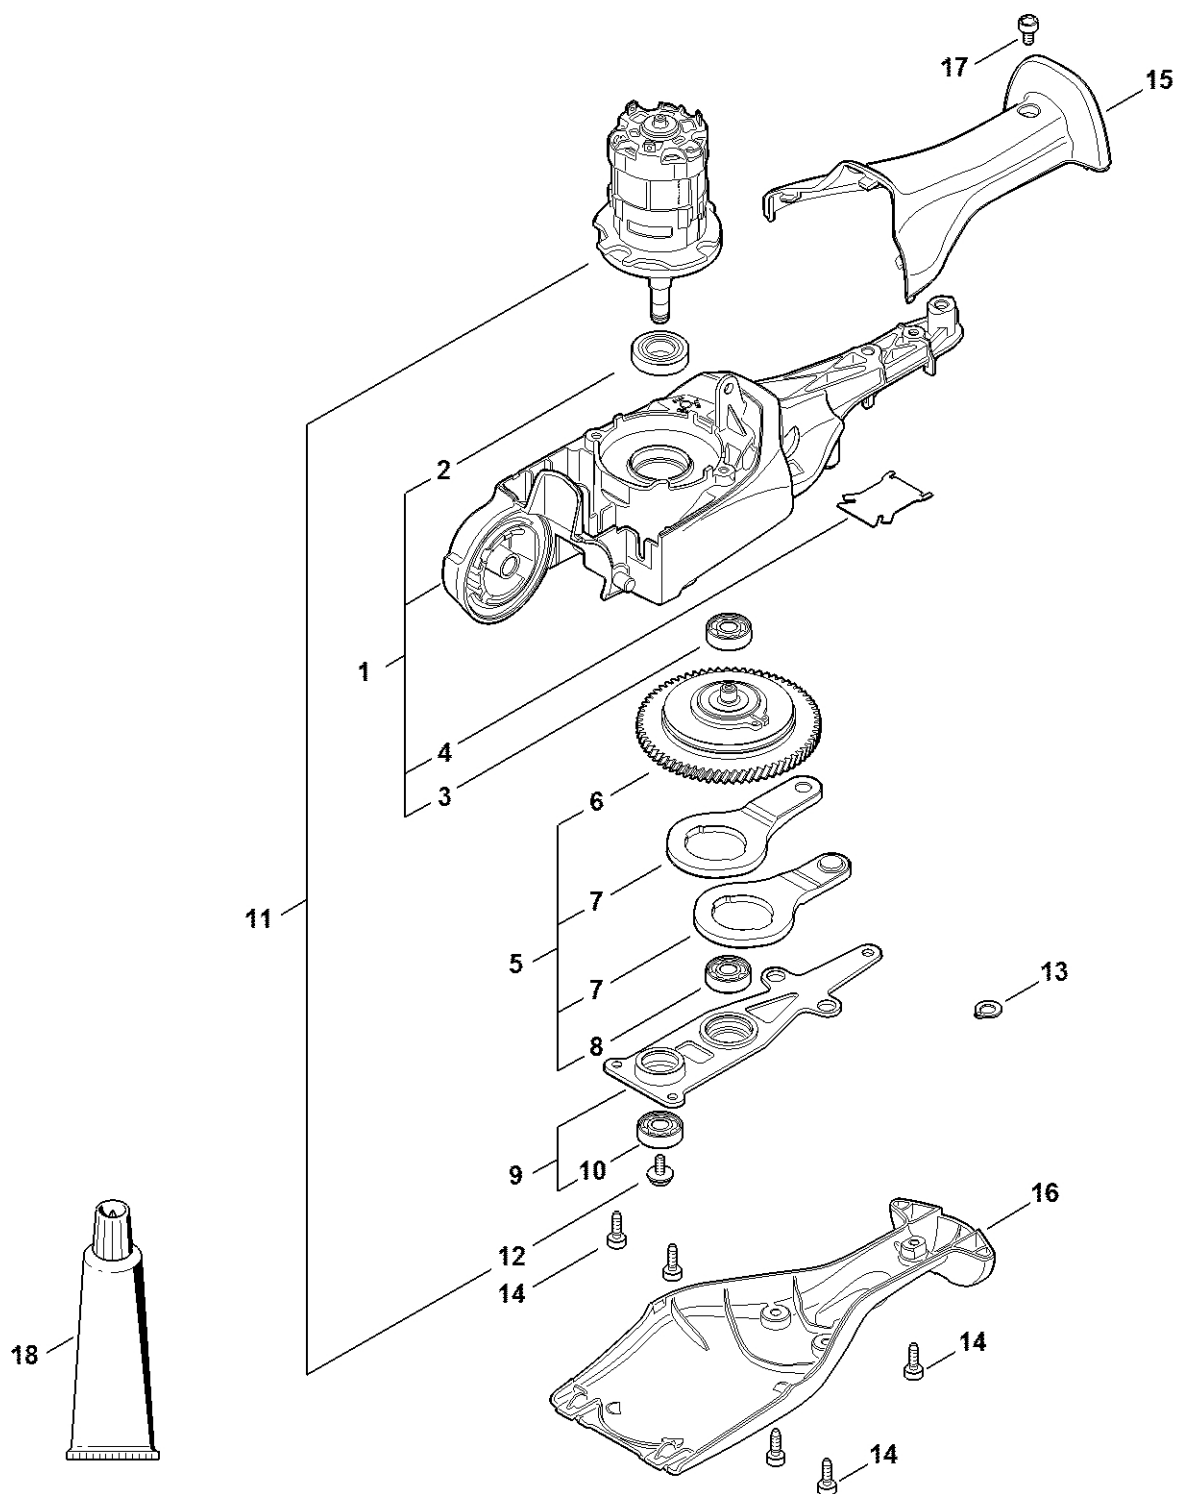

Reduktor, elektromotor

4859-GET-0042-A0

Reduktor, elektromotor

#	Číslo dílu	Popis	Množství	Obsahuje jeden nebo více článků	Poznámky
	4859 642 4800	Zarážková deska	1		
1	4859 640 0515	Kryt reduktoru	1	2 - 4	
2	9503 003 8058	Kuličkové ložisko s drážkou 61901-2Z	1		
3	9503 003 9371	Kuličkové ložisko s drážkou 607-2Z	1		
4	4859 642 4800	Zarážková deska	1		
5	4851 640 0104	Reduktor	1	6 - 8	
6	4851 640 1603	Excentrický	1		
7	6460 642 6510	Pístní tyč	2		
8	9503 003 9371	Kuličkové ložisko s drážkou 607-2Z	1		
9	4859 640 8400	Ložisková deska	1	10	
10	9503 003 9371	Kuličkové ložisko s drážkou 607-2Z	1		
11	4859 600 0202	Elektromotor	1	2, 12	
12	9110 391 0630	Šroub s plochou hlavou M4x8-10.9 Nad sériovým číslem: 438109779	1		
13	9452 621 0157	Pojistné kroužky 7x1 Do sériového čísla: 438121364	1		
14	9075 478 2995	Válcový šroub IS-D4x12	5		
15	4859 791 0600	Držák rukojeti	1		
16	4859 641 0400	Kryt reduktoru	1		
17	9075 478 0630	Válcový šroub IS-D4x8	1		
18	0781 120 1109	Multifunkční mazivo 80 g	1