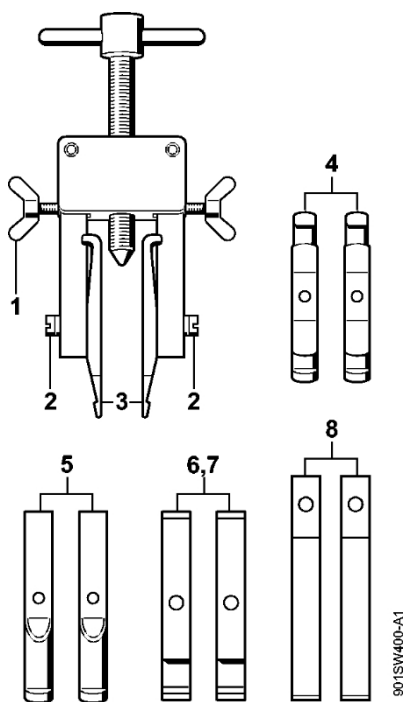

4859-GET-003-4-11

#	Číslo dílu	Popis	Množství	Obsahuje jeden nebo více článků	Poznámky
1	4859 710 5900	Kompletní žací lišta 500 mm / 20"	1	2 - 9	
2	4859 710 6050	Nůž 500 mm / 20"	1		
3	4859 713 6700	Vodící lišta 500 mm / 20"	1		
4	4859 713 2200	Vodící lišta nože 500 mm / 20"	1		
5	4851 648 6700	Posuvník	6		
6	9298 003 3540	Podložka	6		
7	9075 478 2995	Válcový šroub IS-D4x12	6		
8	4851 792 9001	Ochrana vedení	1		
9	9075 478 0630	Válcový šroub IS-D4x8	2		
10	4818 641 4901	Pouzdro	1		
11	4851 641 4900	Pouzdro	1		
12	4237 958 0500	Podložka	1		
13	9075 478 4167	Válcový šroub IS-D5x32	2		
14	0000 792 9600	Ochrana nožů 500 mm / 20"	1		
15	4119 710 9012	Postroj	1	16 - 19	
16	4203 792 7200	Nastavitelná spona	1		
17	4119 718 6320	Regulační smyčka	1		
18	4119 710 6900	Karabina	1		
19	0000 930 2241	Popruh 25 mm x 10 m	1		
20	9409 021 4420	Nýt, část hlavy 4x8	4		
21	9408 021 4530	Nýt, nýtovací část 4x8x6	4		
22	0812 370 1004	Šroubovák T27x15x75	1		

Extrakční zařízení

#	Číslo dílu	Popis	Množství	Obsahuje jeden nebo více článků	Poznámky
	5910 890 4400	Extrakční zařízení	1	1-8	
1	9157 691 0980	Křídlové šrouby M5x16	2		
2	9044 319 0980	Válcový šroub M5x16	2		
3	0000 893 3700	Svorka (s profily č. 1 + 2)	2		
4	0000 893 3706	Svorka (s profily č. 3.1 + 4)	2		
5	0000 893 3711	Svorka (s profilem č. 6)	2		
6	0000 893 3703	Svorka (s profilem č. 7)	2		
7	0000 893 3704	Svorka (s profilem č. 8)	2		
8	0000 893 3707	Dráp (s profilem č. 9)	2		