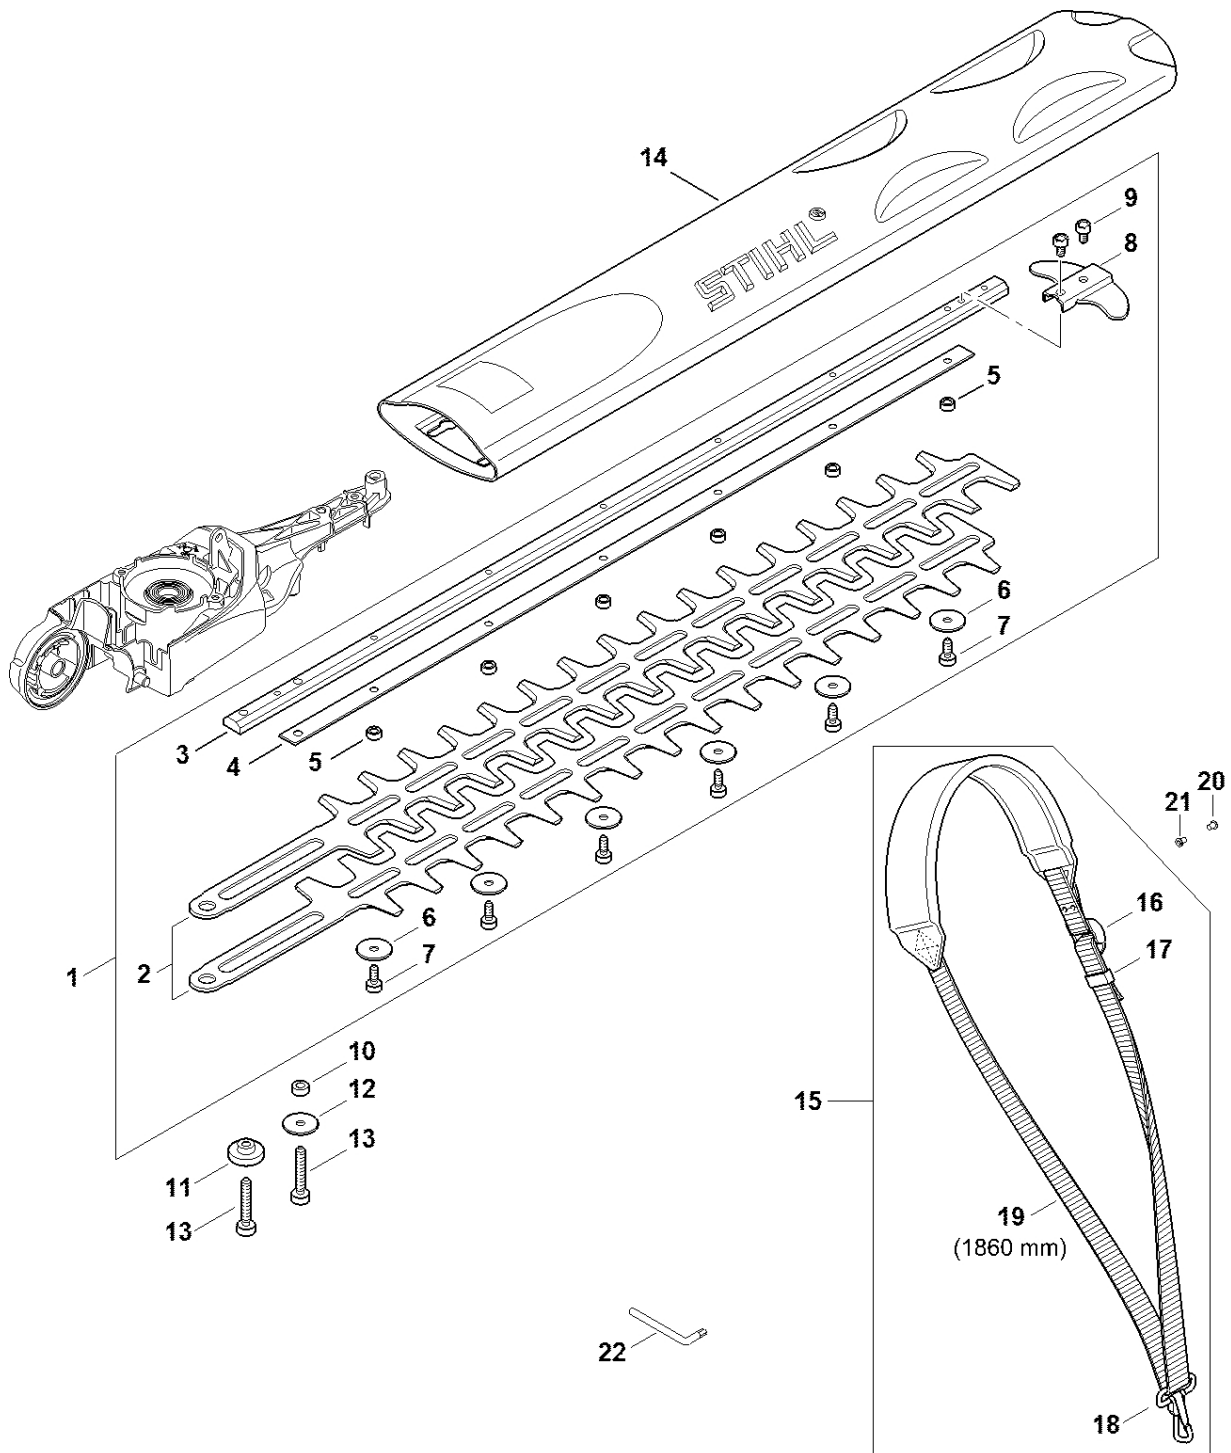

Kompletní trubka, kruhová rukojet'

Kompletní trubka, kruhová rukojeť

#	Číslo dílu	Popis	Množství	Obsahuje jeden nebo více článků	Poznámky
1	4859 710 7109	Kompletní trubka	1	2 - 6, 12 - 14	
2	4859 440 3002	Kabelový svazek	1		
3	4860 404 0800	Deska pro uchycení kontaktů	1		
6	9074 477 4130	Válcový šroub IS-P5x16	4		
7	4180 790 3406	Kruhová rukojeť	1	8 - 11	
8	9222 068 0900	Čtyřhranná matice M6	2		
9	9291 021 0140	Podložka 6,4	2		
10	9022 341 1370	Válcový šroub IS-M6x30	2		
11	4123 791 7400	Upevňovací příruba	2		
12	9022 341 0980	Válcový šroub IS-M5x16	1		
13	9210 261 0700	Šestihranná matice M5	1		
14	0000 790 8803	Okno pro zavěšení Ø 25,4	1	12, 13	

Reduktor, elektromotor

4859-GET-0043-A0

Reduktor, elektromotor

#	Číslo dílu	Popis	Množství	Obsahuje jeden nebo více článků	Poznámky
1	4859 640 0515	Kryt reduktoru	1	2 - 4	
2	9503 003 8058	Kuličkové ložisko s drážkou 61901-2Z	1		
3	9503 003 9371	Kuličkové ložisko s drážkou 607-2Z	1		
4	4859 642 4800	Zarážková deska	1		
5	4851 640 0104	Reduktor	1	3, 6, 7	
6	4851 640 1603	Excentrický	1		
7	6460 642 6510	Pístní tyč	2		
8	4859 640 8400	Ložisková deska	1	3	
9	4859 600 0202	Elektromotor	1	2, 10	
10	9110 391 0615	Šroub s plochou hlavou M4x6	1		
11	4859 641 0400	Kryt reduktoru	1		
12	9075 478 0630	Válcový šroub IS-D4x8	1		
13	4859 791 0600	Držák rukojeti	1		
14	9075 478 0630	Válcový šroub IS-D4x8	1		