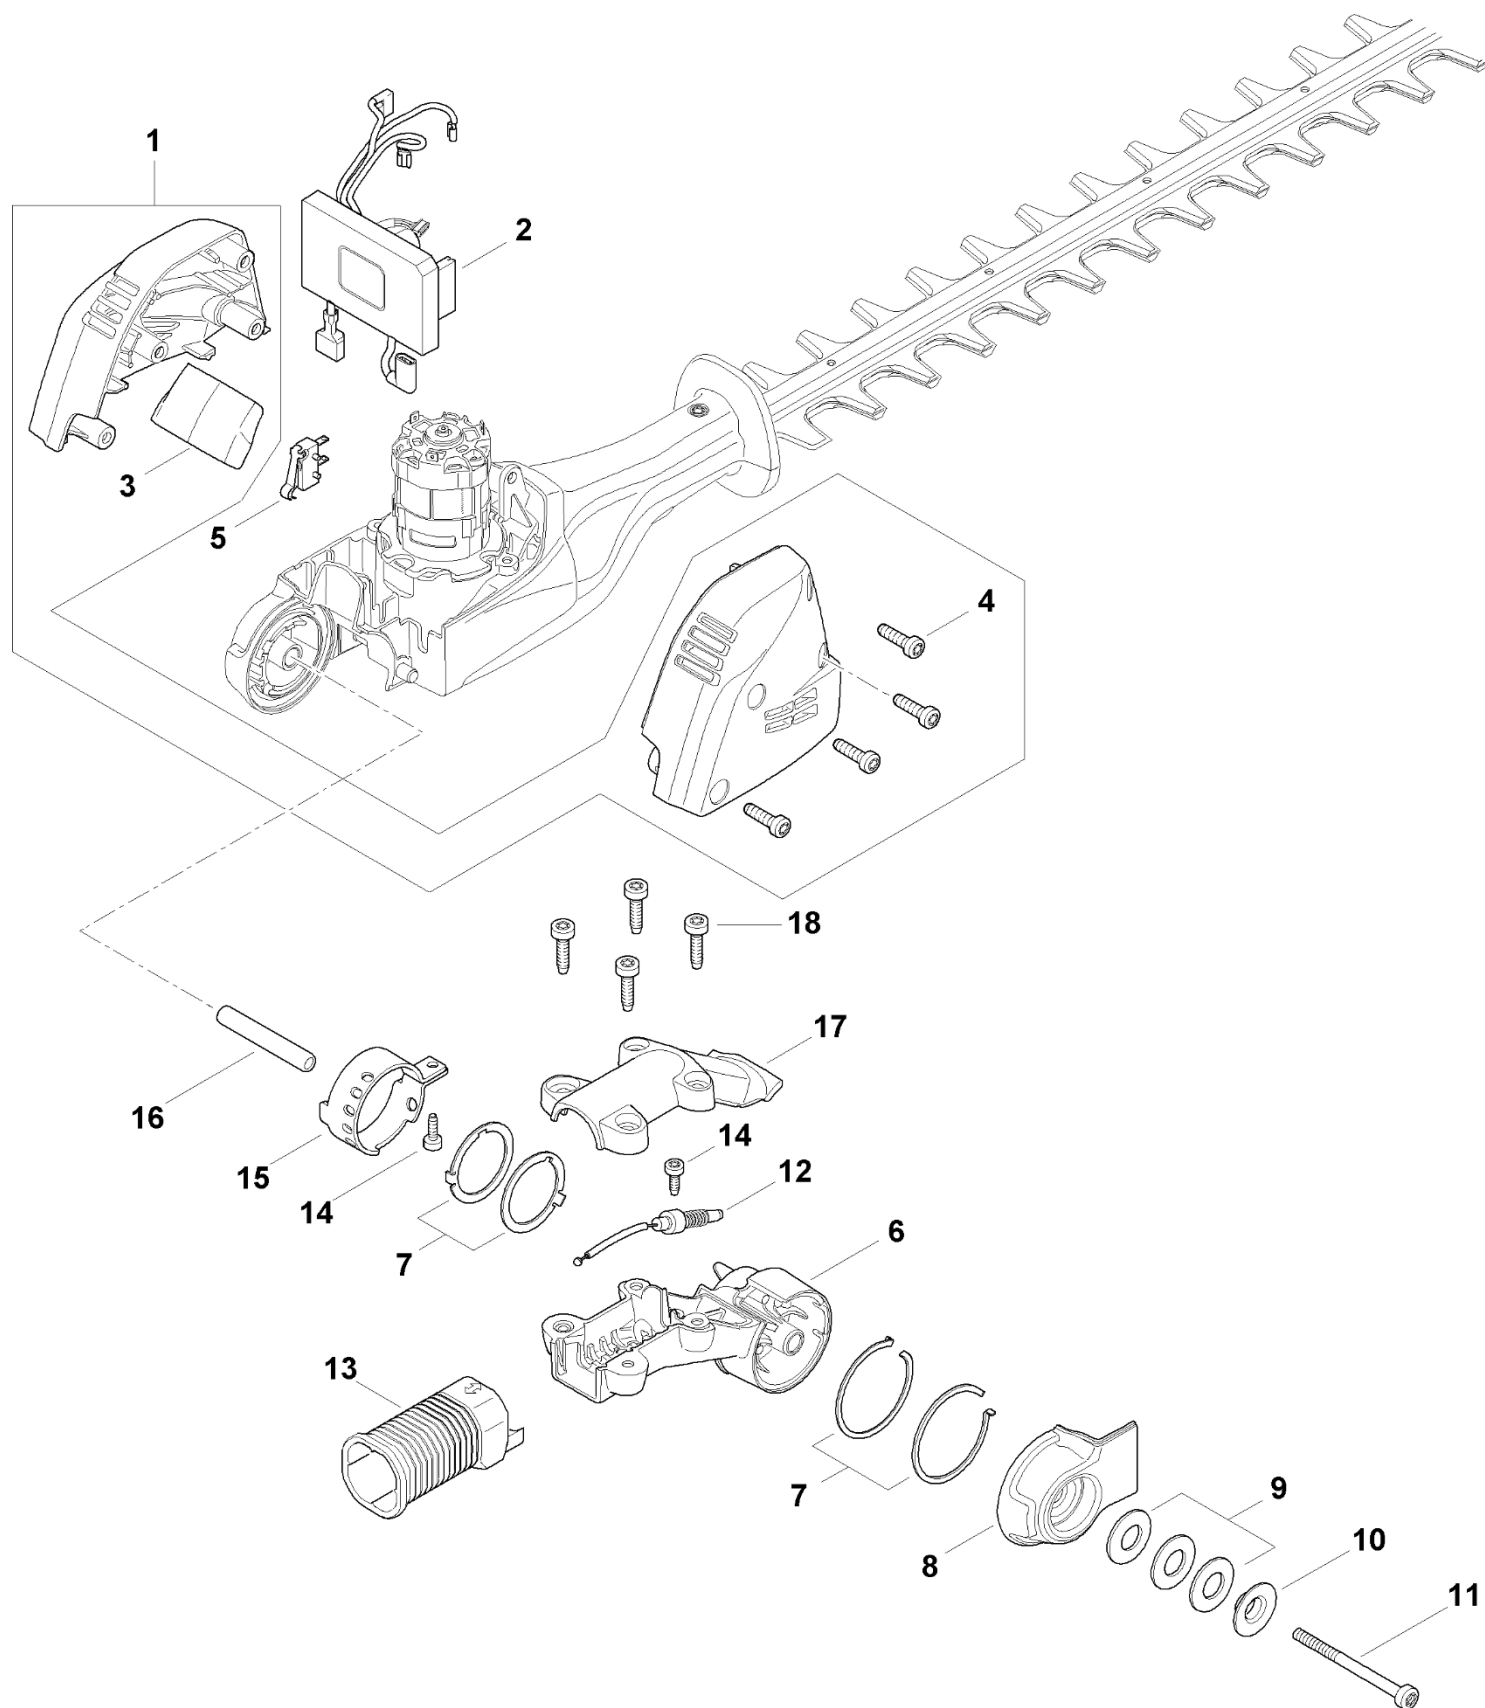

Kryt motoru, elektronický modul

Kryt motoru, elektronický modul

#	Číslo dílu	Popis	Množství	Obsahuje jeden nebo více článků	Poznámky
1	4859 600 0800	Kryt motoru	1	3	
2	4859 430 1402	Elektronický modul	1		
3	4859 084 2600	Filtr	2		
4	9074 477 4132	Válcový šroub IS-P5x18	4		
5	4859 430 0500	Spínač	1		
6	4859 793 4510	Kloub	1		
7	4859 640 8900	Rychlé upevnění	2		
8	4859 793 4600	Víko	1		
9	9485 648 1560	Podložka Belleville 25x12,2x1,5	3		
10	4859 793 9100	Tlaková deska	1		
11	9022 341 1152	Válcový šroub IS-M5x65	1		
12	4859 790 2400	Bowdenův kabel	1		
13	4859 641 5500	Skříň blokovacího zařízení	1		
14	9075 478 2995	Válcový šroub IS-D4x12	2		
15	4859 642 4600	Záchytný sektor	1		
16	4859 641 9400	Ložisko	1		
17	4859 793 5710	Upínací prvek	1		
18	9075 478 4136	Válcový šroub IS-D5x20	4