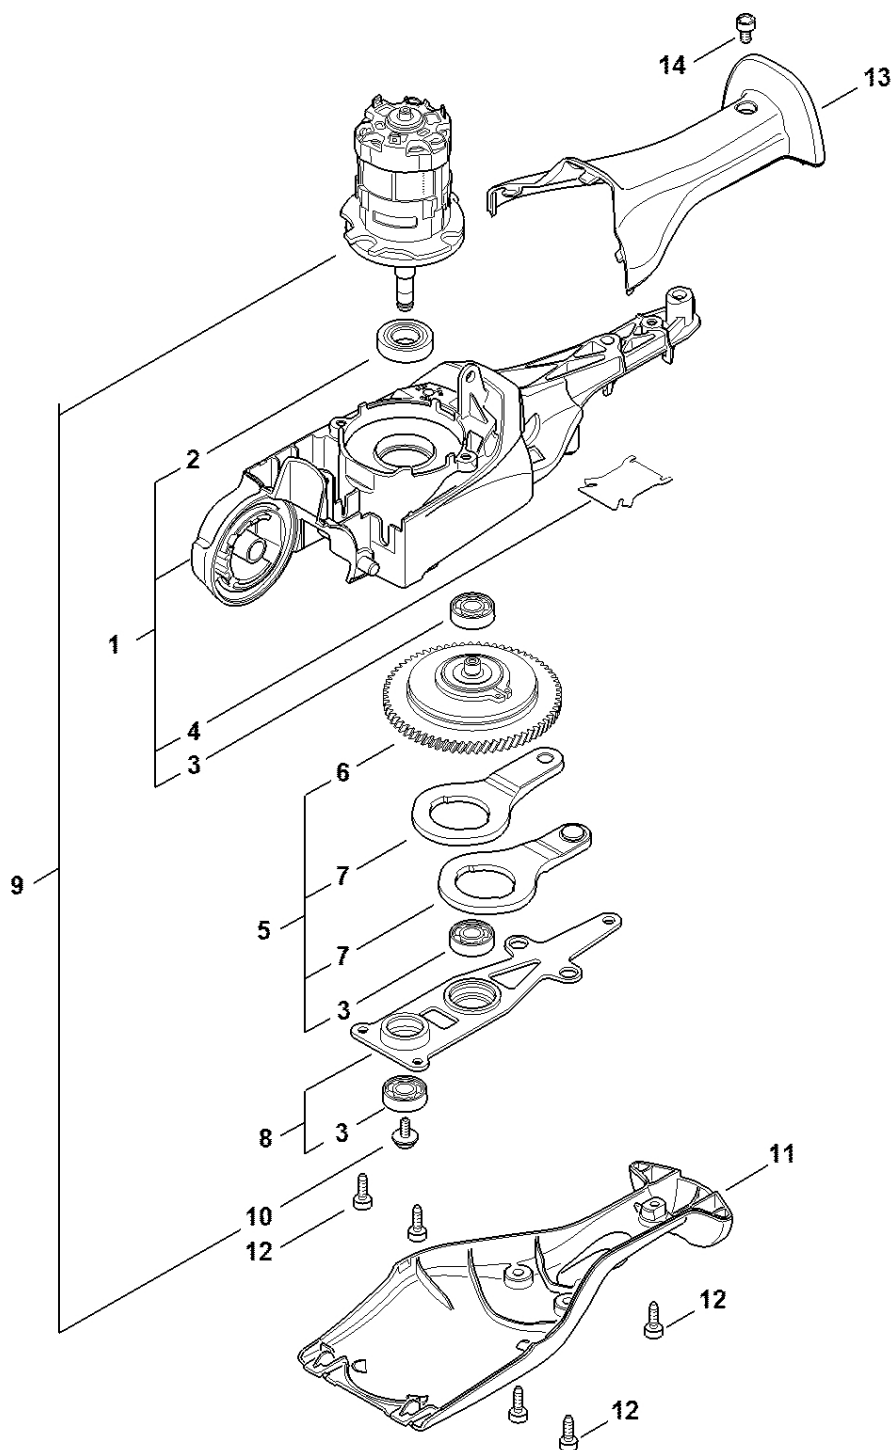

Kryt rukojeti, kryt # 443397592

4355-GET-0041-40

Kryt rukojeti, kryt # 443397592

#	Číslo dílu	Popis	Množství	Obsahuje jeden nebo více článků	Poznámky
1	4859 790 1050	Kryt rukojeti	1	4, 12, 13	
4	4859 967 7207	Výstražný piktogram	1		
13	4859 967 1500	Identifikační štítek HLA 66	1		
14	9074 477 3025	Válcový šroub IS-P4x16	11		
15	4859 007 3800	Sada ovládacích prvků	1	14, 23	
16	MA01 791 3100	Pružina	2		
17	4852 430 9800	Zarážková páka	1		
18	4859 430 0502	Přepínač	1		
19	4859 440 3002	Kabelový svazek	1	20	
20	4860 404 0800	Deska s kontakty	1		
22	LA03 007 1300	Sada upevňovacích dílů	1		

Kompletní trubka, kruhová rukojet'

Kompletní trubka, kruhová rukojeť

#	Číslo dílu	Popis	Množství	Obsahuje jeden nebo více článků	Poznámky
1	4859 710 7109	Kompletní trubka	1	2 - 6, 12 - 14	
2	4859 440 3002	Kabelový svazek	1		
3	4860 404 0800	Deska pro uchycení kontaktů	1		
6	9074 477 4130	Válcový šroub IS-P5x16	4		
7	4180 790 3406	Kruhová rukojeť	1	8 - 11	
8	9222 068 0900	Čtyřhranná matice M6	2		
9	9291 021 0140	Podložka 6,4	2		
10	9022 341 1370	Válcový šroub IS-M6x30	2		
11	4123 791 7400	Upevňovací příruba	2		
12	9022 341 0980	Válcový šroub IS-M5x16	1		
13	9210 261 0700	Šestihranná matice M5	1		
14	0000 790 8803	Okno pro zavěšení Ø 25,4	1	12, 13	

Reduktor, elektromotor

4859-GET-0043-A0

Reduktor, elektromotor

#	Číslo dílu	Popis	Množství	Obsahuje jeden nebo více článků	Poznámky
1	4859 640 0515	Kryt reduktoru	1	2 - 4	
2	9503 003 8058	Kuličkové ložisko s drážkou 61901-2Z	1		
3	9503 003 9371	Kuličkové ložisko s drážkou 607-2Z	1		
4	4859 642 4800	Zarážková deska	1		
5	4851 640 0104	Reduktor	1	3, 6, 7	
6	4851 640 1603	Excentrický	1		
7	6460 642 6510	Pístní tyč	2		
8	4859 640 8400	Ložisková deska	1	3	
9	4859 600 0202	Elektromotor	1	2, 10	
10	9110 391 0615	Šroub s plochou hlavou M4x6	1		
11	4859 641 0400	Kryt reduktoru	1		
12	9075 478 0630	Válcový šroub IS-D4x8	1		
13	4859 791 0600	Držák rukojeti	1		
14	9075 478 0630	Válcový šroub IS-D4x8	1		