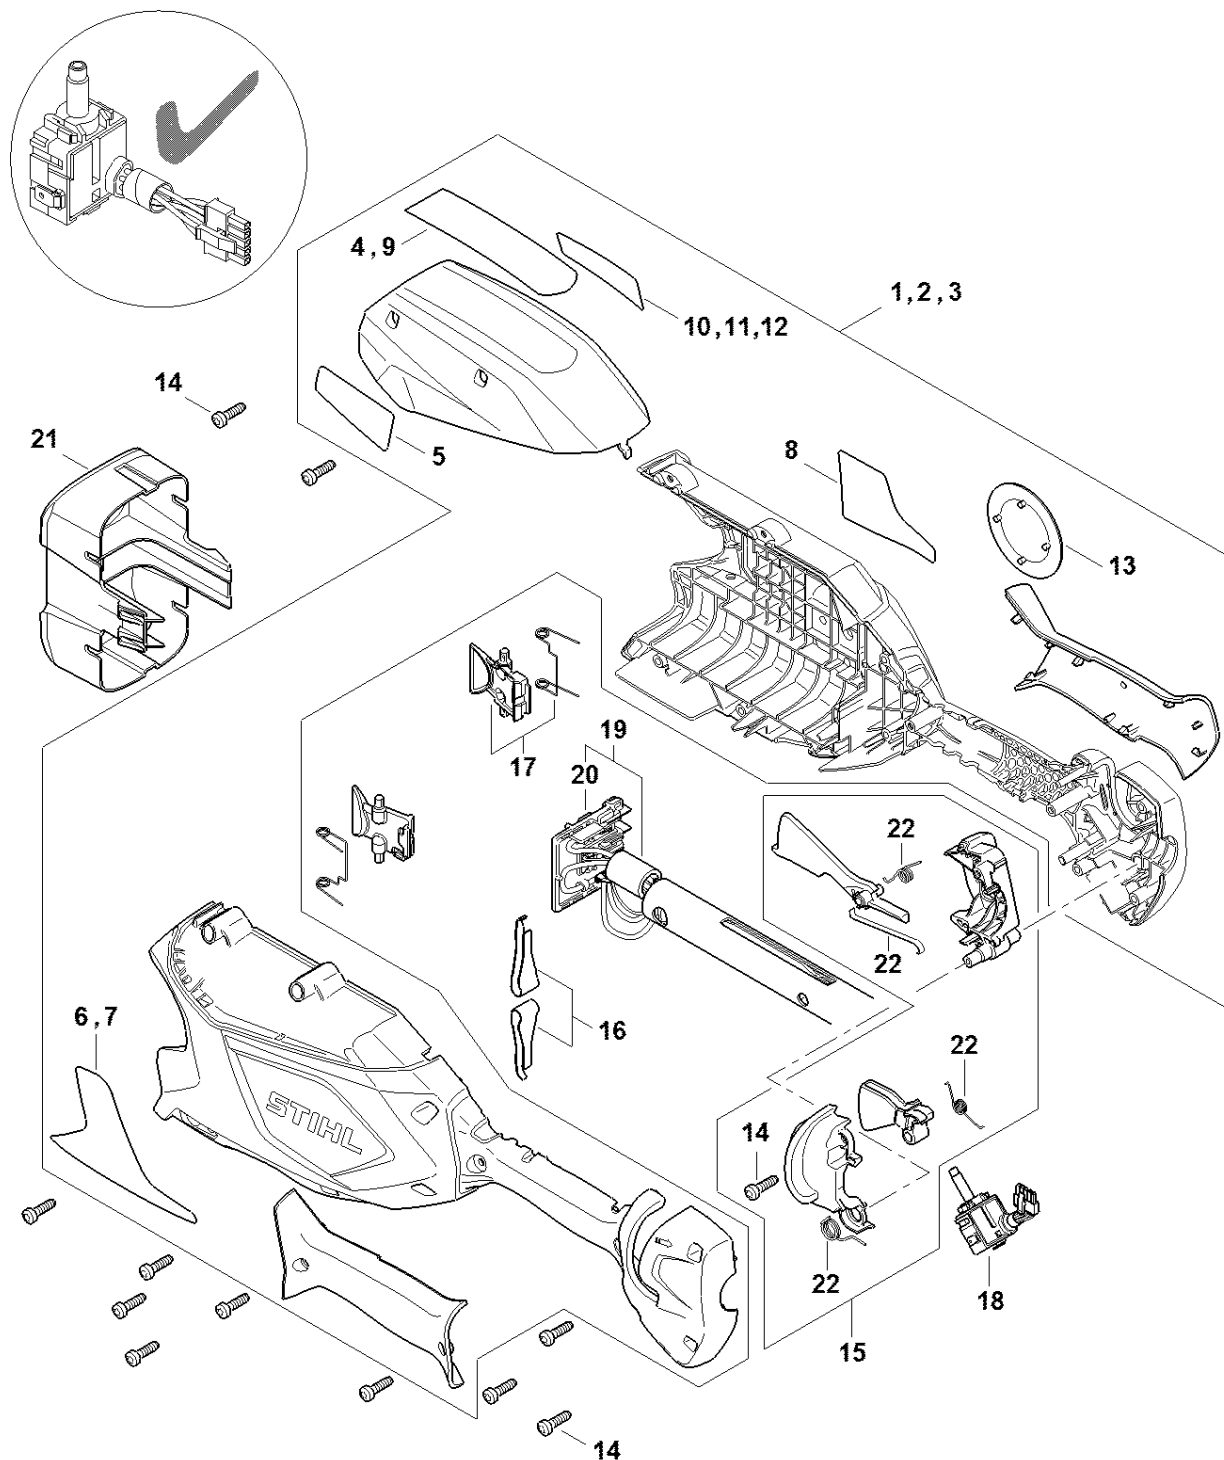

Kryt rukojeti, kryt # 443381483

4859-GET-0032-A2

Kryt rukojeti, kryt # 443381483

#	Číslo dílu	Popis	Množství	Obsahuje jeden nebo více článků	Poznámky
1	4859 790 1050	Kryt rukojeti	1	4, 12, 13	
4	4859 967 7207	Výstražný piktogram	1		
13	4859 967 1500	Registrační značka HLA 66	1		
14	9074 477 3025	Válcový šroub IS-P4x16	11		
15	4859 007 3800	Sada ovládacích prvků	1	14, 23	
16	MA01 791 3100	Pružina	2		
17	4852 430 9800	Zarážková páka	1		
18	4859 430 0501	Přepínač	1		
19	4859 440 3002	Kabelový svazek	1	20	
20	4860 404 0800	Deska s kontakty	1		
22	LA03 007 1300	Sada upevňovacích dílů	1		

Kryt rukojeti, kryt # 443397592

4355-GET-0041-40

Kryt rukojeti, kryt # 443397592

#	Číslo dílu	Popis	Množství	Obsahuje jeden nebo více článků	Poznámky
1	4859 790 1050	Kryt rukojeti	1	4, 12, 13	
4	4859 967 7207	Výstražný piktogram	1		
13	4859 967 1500	Identifikační štítek HLA 66	1		
14	9074 477 3025	Válcový šroub IS-P4x16	11		
15	4859 007 3800	Sada ovládacích prvků	1	14, 23	
16	MA01 791 3100	Pružina	2		
17	4852 430 9800	Zarážková páka	1		
18	4859 430 0502	Přepínač	1		
19	4859 440 3002	Kabelový svazek	1	20	
20	4860 404 0800	Deska s kontakty	1		
22	LA03 007 1300	Sada upevňovacích dílů	1		

Kompletní trubka, kruhová rukojet'

Kompletní trubka, kruhová rukojeť

#	Číslo dílu	Popis	Množství	Obsahuje jeden nebo více článků	Poznámky
1	4859 710 7109	Kompletní trubka	1	2 - 6, 12 - 14	
2	4859 440 3002	Kabelový svazek	1		
3	4860 404 0800	Deska pro uchycení kontaktů	1		
6	9074 477 4130	Válcový šroub IS-P5x16	4		
7	4180 790 3406	Kruhová rukojeť	1	8 - 11	
8	9222 068 0900	Čtyřhranná matice M6	2		
9	9291 021 0140	Podložka 6,4	2		
10	9022 341 1370	Válcový šroub IS-M6x30	2		
11	4123 791 7400	Upevňovací příruba	2		
12	9022 341 0980	Válcový šroub IS-M5x16	1		
13	9210 261 0700	Šestihranná matice M5	1		
14	0000 790 8803	Okno pro zavěšení Ø 25,4	1	12, 13	