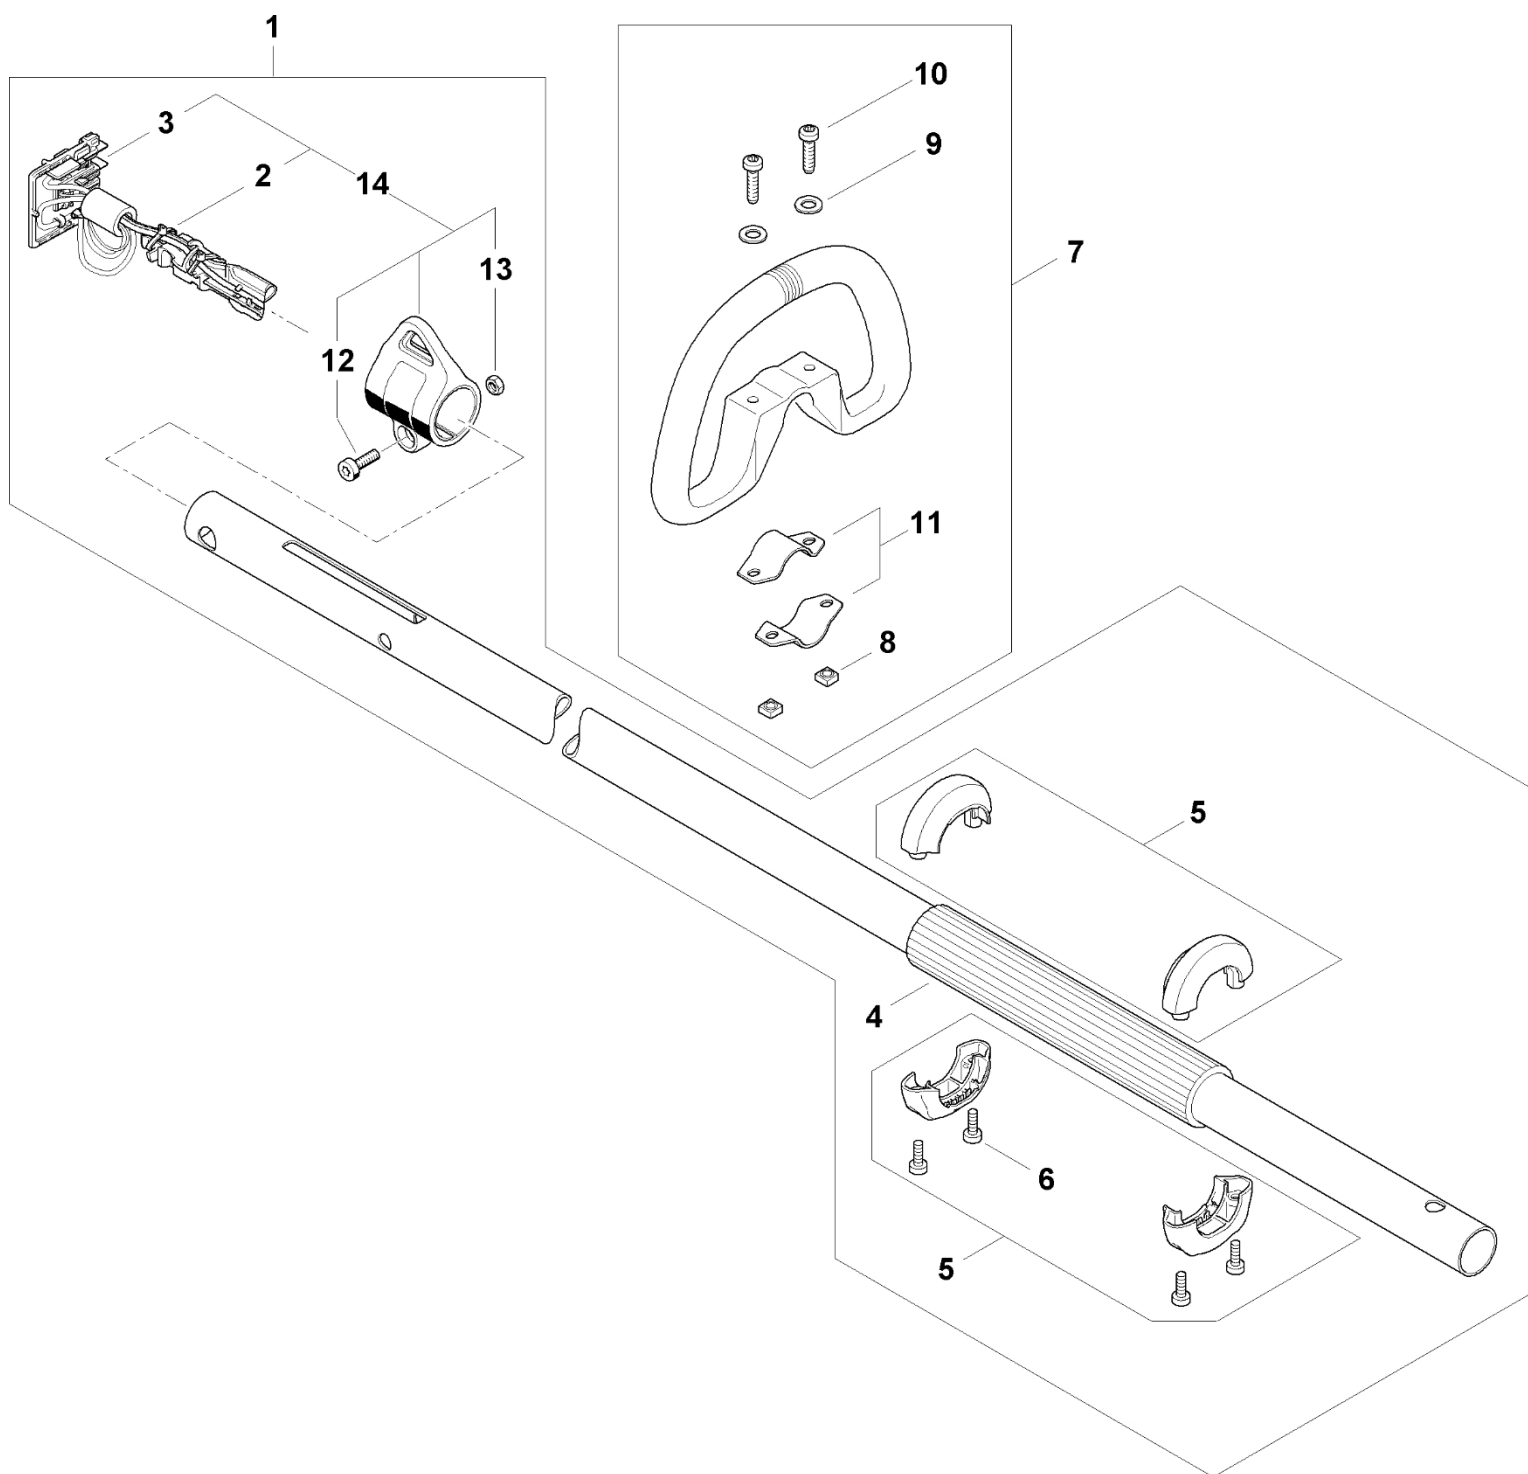

Kryt rukojeti, kryt # 443381483

4859-GET-0032-A2

Kryt rukojeti, kryt # 443381483

#	Číslo dílu	Popis	Množství	Obsahuje jeden nebo více článků	Poznámky
1	4859 790 1050	Kryt rukojeti	1	4, 12, 13	
4	4859 967 7207	Výstražný piktogram	1		
13	4859 967 1500	Registrační značka HLA 66	1		
14	9074 477 3025	Válcový šroub IS-P4x16	11		
15	4859 007 3800	Sada ovládacích prvků	1	14, 23	
16	MA01 791 3100	Pružina	2		
17	4852 430 9800	Zarážková páka	1		
18	4859 430 0501	Přepínač	1		
19	4859 440 3002	Kabelový svazek	1	20	
20	4860 404 0800	Deska s kontakty	1		
22	LA03 007 1300	Sada upevňovacích dílů	1		

Kryt rukojeti, kryt # 443397592

4355-GET-0041-40

Kryt rukojeti, kryt # 443397592

#	Číslo dílu	Popis	Množství	Obsahuje jeden nebo více článků	Poznámky
1	4859 790 1050	Kryt rukojeti	1	4, 12, 13	
4	4859 967 7207	Výstražný piktogram	1		
13	4859 967 1500	Identifikační štítek HLA 66	1		
14	9074 477 3025	Válcový šroub IS-P4x16	11		
15	4859 007 3800	Sada ovládacích prvků	1	14, 23	
16	MA01 791 3100	Pružina	2		
17	4852 430 9800	Zarážková páka	1		
18	4859 430 0502	Přepínač	1		
19	4859 440 3002	Kabelový svazek	1	20	
20	4860 404 0800	Deska s kontakty	1		
22	LA03 007 1300	Sada upevňovacích dílů	1		

Kompletní trubka, kruhová rukojet'

Kompletní trubka, kruhová rukojeť

#	Číslo dílu	Popis	Množství	Obsahuje jeden nebo více článků	Poznámky
1	4859 710 7109	Kompletní trubka	1	2 - 6, 12 - 14	
2	4859 440 3002	Kabelový svazek	1		
3	4860 404 0800	Deska pro uchycení kontaktů	1		
6	9074 477 4130	Válcový šroub IS-P5x16	4		
7	4180 790 3406	Kruhová rukojeť	1	8 - 11	
8	9222 068 0900	Čtyřhranná matice M6	2		
9	9291 021 0140	Podložka 6,4	2		
10	9022 341 1370	Válcový šroub IS-M6x30	2		
11	4123 791 7400	Upevňovací příruba	2		
12	9022 341 0980	Válcový šroub IS-M5x16	1		
13	9210 261 0700	Šestihranná matice M5	1		
14	0000 790 8803	Okno pro zavěšení Ø 25,4	1	12, 13	