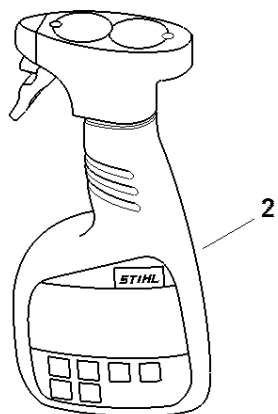

0000-GET-0172-A0

#	Číslo dílu	Popis	Množství	Obsahuje jeden nebo více článků	Poznámky
1	0730 411 7002	Multispray 50 ml	1		
1	0730 411 7000	Multispray	1		
2	0000 881 9400	VarioClean 500 ml	1		
2	0000 881 9409	Speciální čisticí prostředek 5 l	1		
3	0782 516 8500	Multioil Bio 50 ml	1