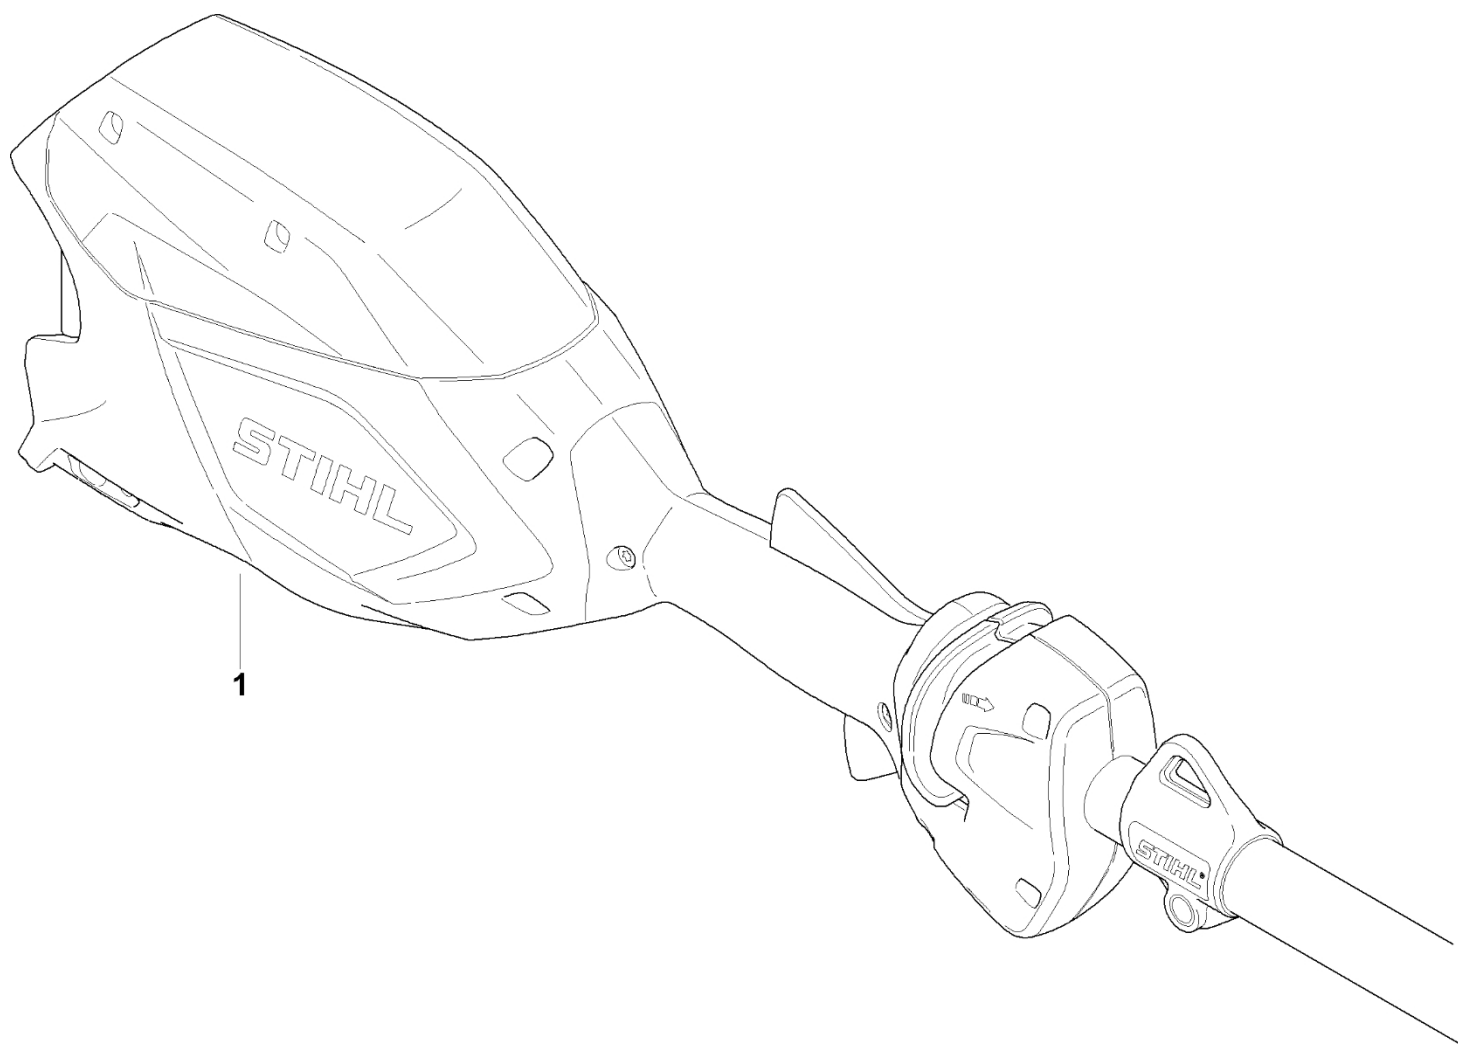

#	Číslo dílu	Popis	Množství	Obsahuje jeden nebo více článků	Poznámky
1	4859 710 5900	Kompletní žací lišta 500 mm / 20"	1	2 - 9	
2	4859 710 6050	Nůž 500 mm / 20"	1		
3	4859 713 6700	Vodící lišta 500 mm / 20"	1		
4	4859 713 2200	Vodící lišta nože 500 mm / 20"	1		
5	4851 648 6700	Posuvník	6		
6	9298 003 3540	Podložka	6		
7	9075 478 2995	Válcový šroub IS-D4x12	6		
8	4851 792 9001	Ochrana vedení	1		
9	9075 478 0630	Válcový šroub IS-D4x8	2		
10	4818 641 4901	Pouzdro	1		
11	4851 641 4900	Pouzdro	1		
12	4237 958 0500	Podložka	1		
13	9075 478 4167	Válcový šroub IS-D5x32	2		
14	0000 792 9600	Ochrana nožů 500 mm / 20"	1		
15	4119 710 9012	Postroj	1	16 - 19	
16	4203 792 7200	Nastavitelná spona	1		
17	4119 718 6320	Regulační smyčka	1		
18	4119 710 6900	Karabina	1		
19	0000 930 2241	Popruh 25 mm x 10 m	1		
20	9409 021 4420	Nýt, část hlavy 4x8	4		
21	9408 021 4530	Nýt, nýtovací část 4x8x6	4		
22	0812 370 1004	Šroubovák T27x15x75	1