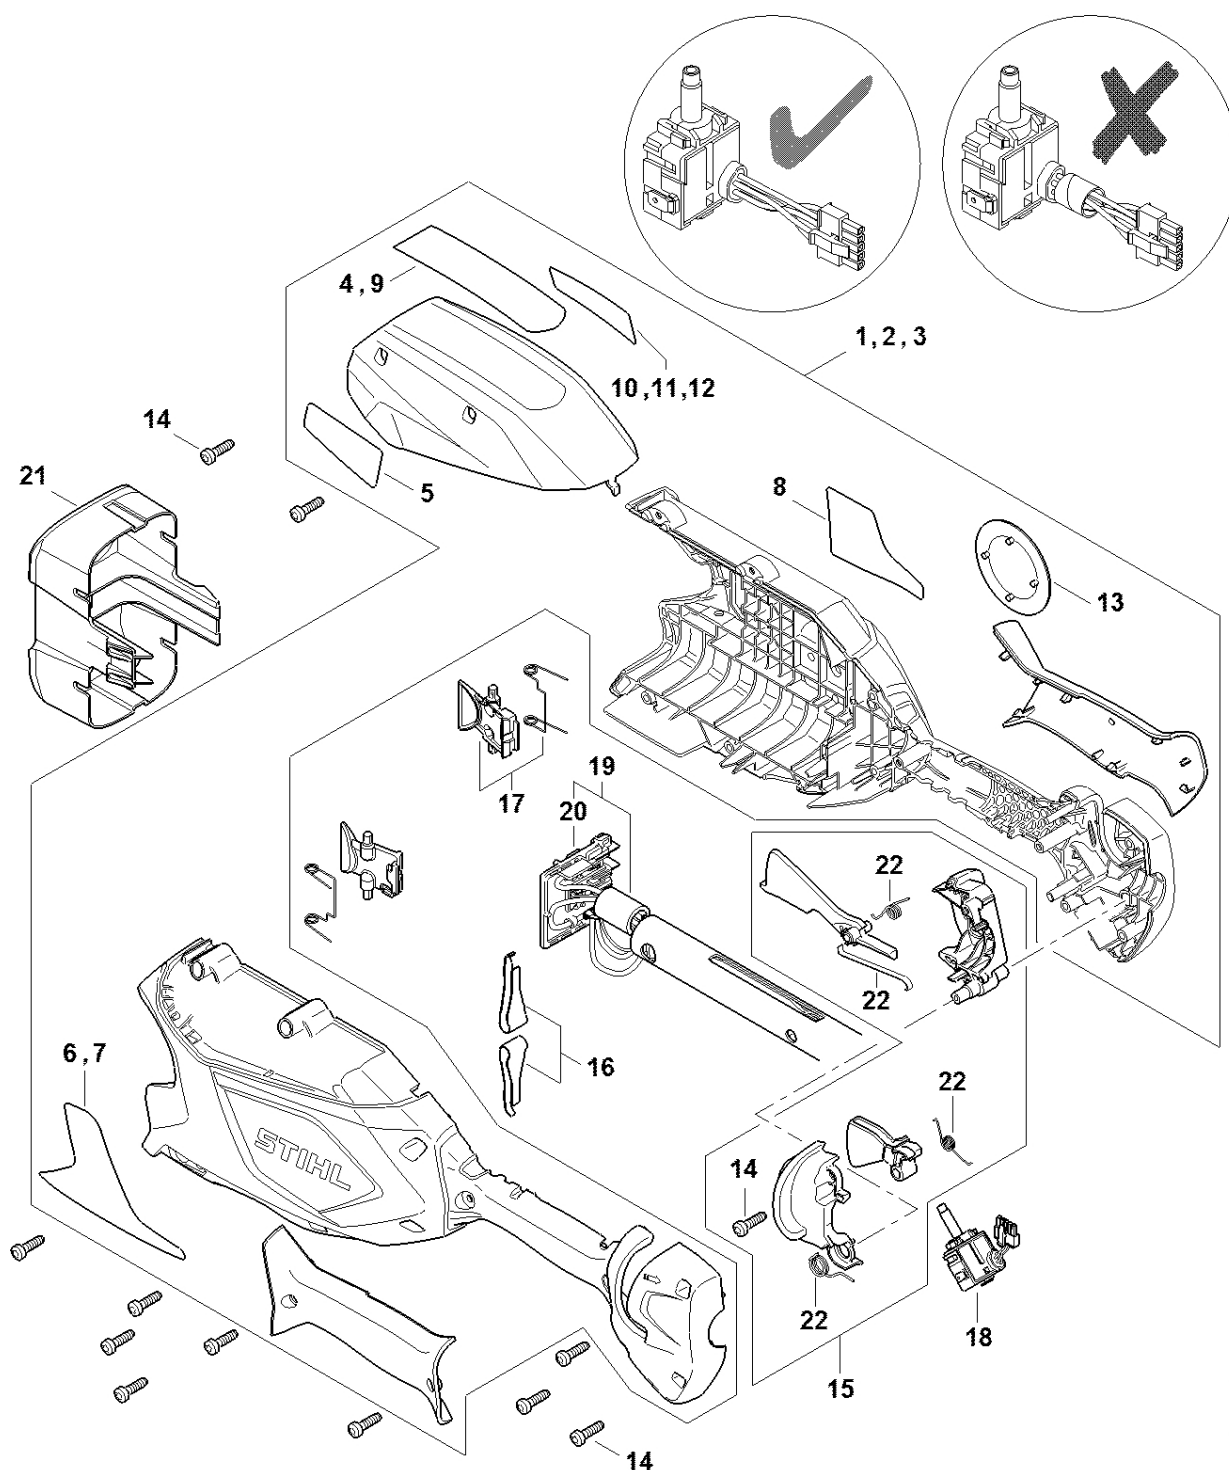

HLA 66

Seznam dílů
24.01.2023
Francie,
francouzština

Obsah

Kryt rukojeti, kryt # 443381483.....	2
Kryt rukojeti, kryt # 443397592.....	4
Kompletní trubka, kruhová rukojeť.....	6
Kryt motoru, elektronický modul	8
Reduktor, elektromotor	10
Řezací lišta	12
Číslo stroje	14
Péče o pleť	16
Péče o pleť	18
Péče o pleť	20
Extrakční zařízení	22
Šroubovák T20x125	24
Šroubovák T27x125	26
Nástavec	28
Momentový klíč s optickým/akustickým indikátorem akustickým.....	30
Šroubovák T20.....	32
Šroubovák T27x150	34
Šroubovák T27x200	36
Nástroj pro zasunutí kabelů.....	38
Odstraňovač.....	40
Upínací zařízení	42

Kryt rukojeti, kryt # 443381483

4859-GET-0032-A2

Kryt rukojeti, kryt # 443381483

#	Číslo dílu	Popis	Množství	Obsahuje jeden nebo více článků	Poznámky
1	4859 790 1050	Kryt rukojeti	1	4, 12, 13	
4	4859 967 7207	Výstražný piktogram	1		
13	4859 967 1500	Registrační značka HLA 66	1		
14	9074 477 3025	Válcový šroub IS-P4x16	11		
15	4859 007 3800	Sada ovládacích prvků	1	14, 23	
16	MA01 791 3100	Pružina	2		
17	4852 430 9800	Zarážková páka	1		
18	4859 430 0501	Přepínač	1		
19	4859 440 3002	Kabelový svazek	1	20	
20	4860 404 0800	Deska s kontakty	1		
22	LA03 007 1300	Sada upevňovacích dílů	1		

Kryt rukojeti, kryt # 443397592

4355-GET-0041-40

Kryt rukojeti, kryt # 443397592

#	Číslo dílu	Popis	Množství	Obsahuje jeden nebo více článků	Poznámky
1	4859 790 1050	Kryt rukojeti	1	4, 12, 13	
4	4859 967 7207	Výstražný piktogram	1		
13	4859 967 1500	Identifikační štítek HLA 66	1		
14	9074 477 3025	Válcový šroub IS-P4x16	11		
15	4859 007 3800	Sada ovládacích prvků	1	14, 23	
16	MA01 791 3100	Pružina	2		
17	4852 430 9800	Zarážková páka	1		
18	4859 430 0502	Přepínač	1		
19	4859 440 3002	Kabelový svazek	1	20	
20	4860 404 0800	Deska s kontakty	1		
22	LA03 007 1300	Sada upevňovacích dílů	1		