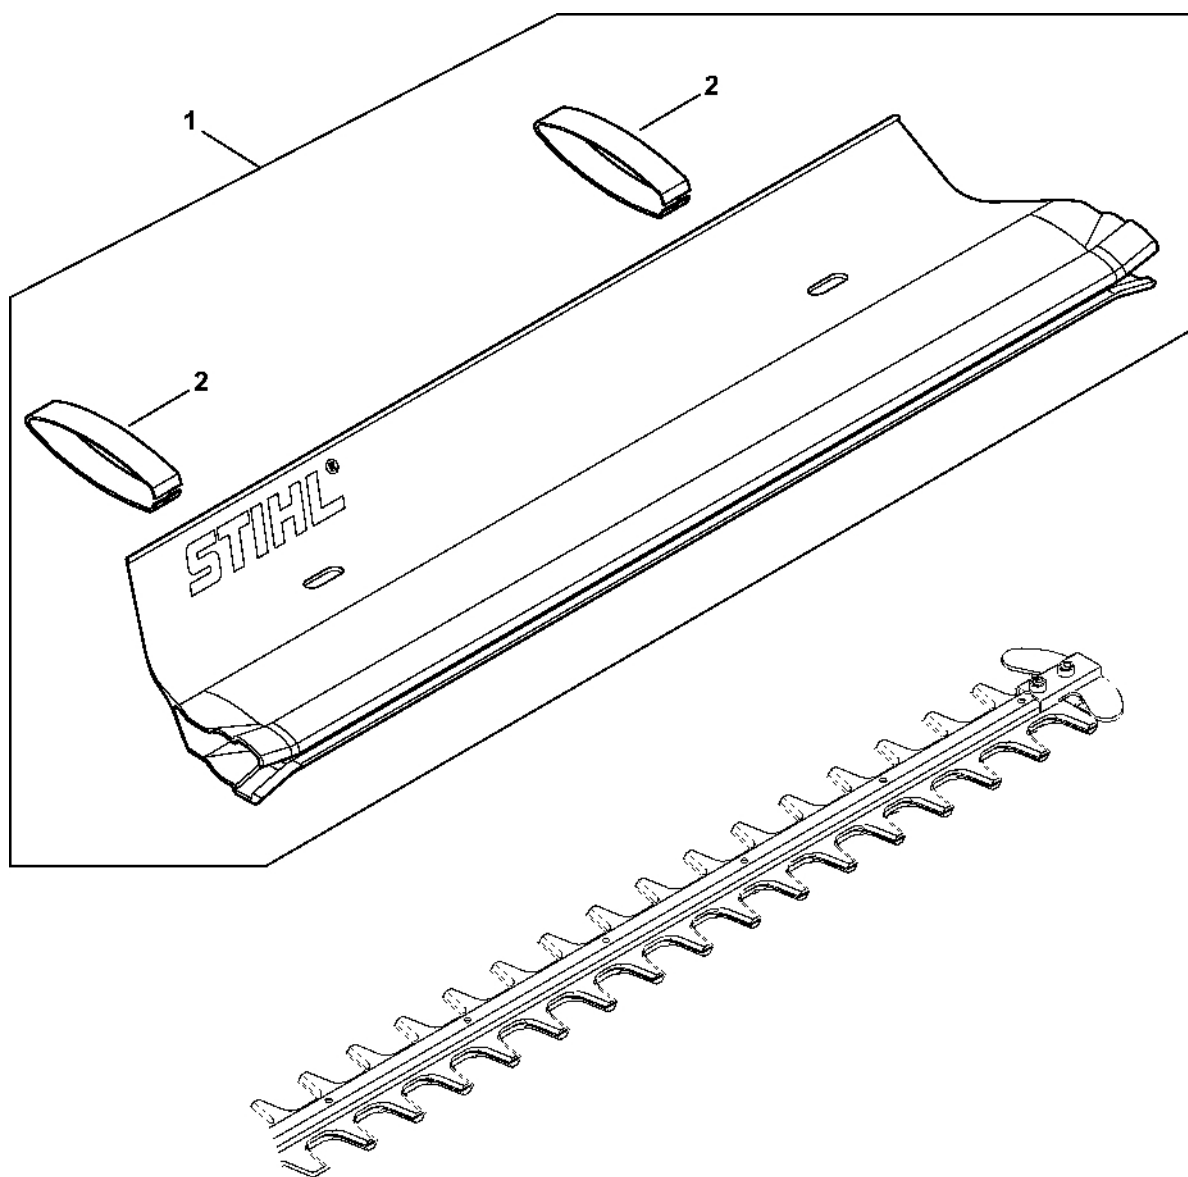

Deflektor

4659-GET-0020-A0

Deflektor

#	Číslo dílu	Popis	Množství	Obsahuje jeden nebo více článků	Poznámky
1	4859 740 3300	Deflektor 500 mm / 20"	1	2	
2	4859 748 0400	Sponka	2