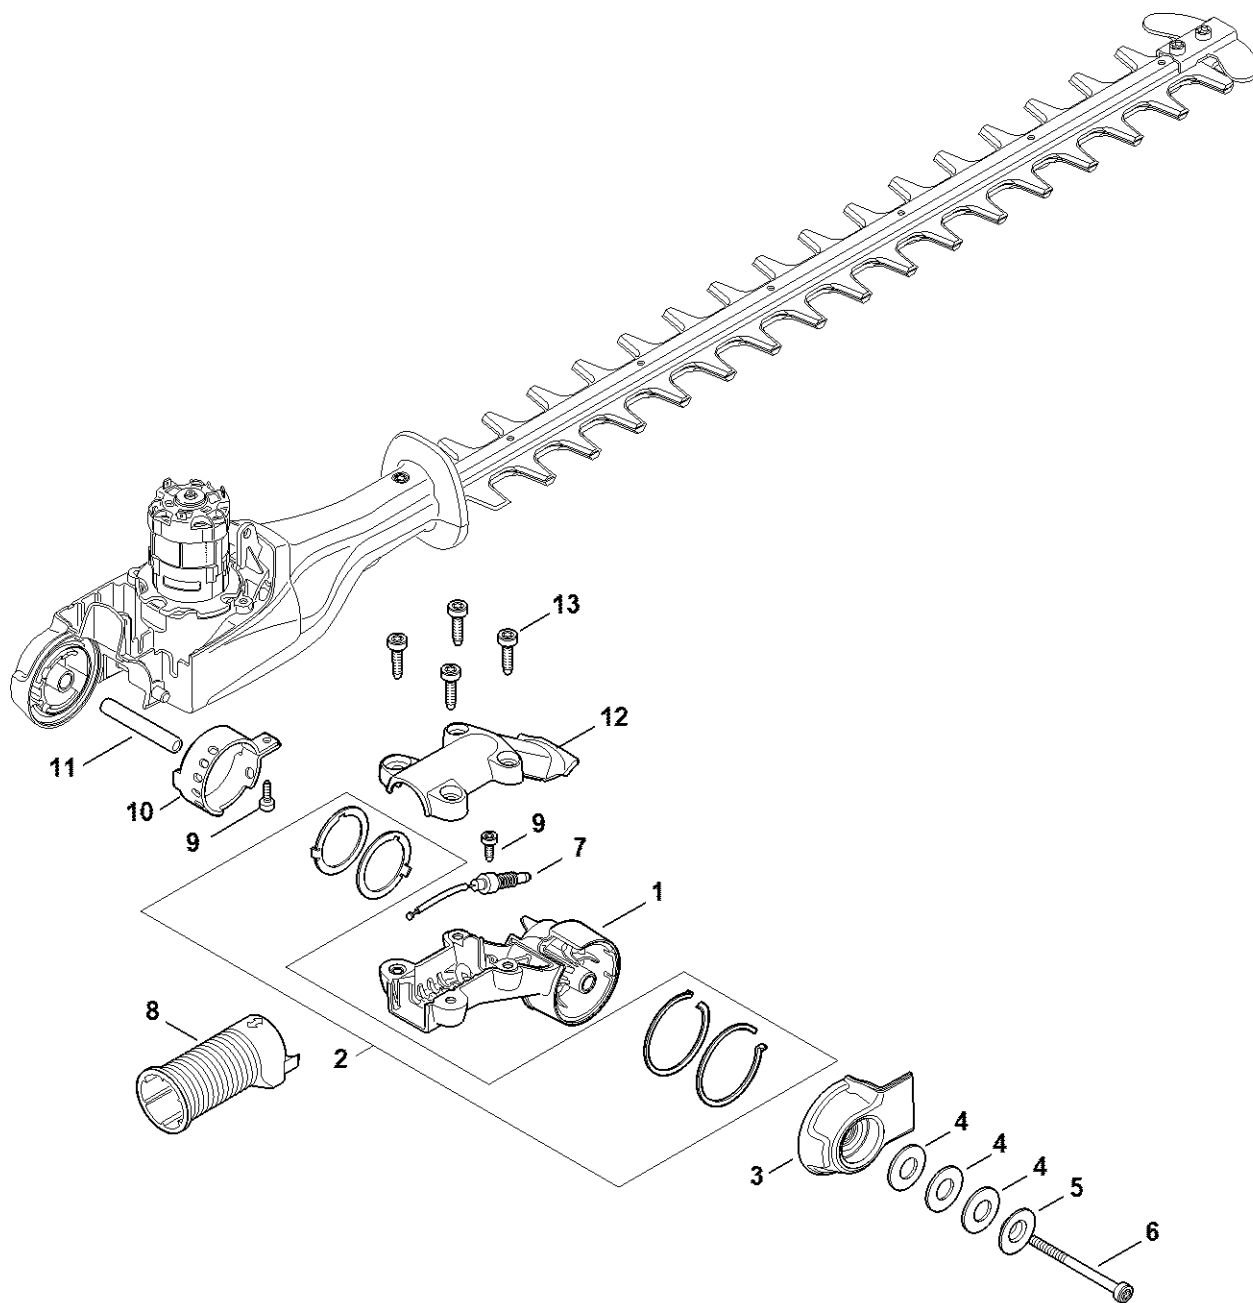

Kryt motoru, elektronický modul

#	Číslo dílu	Popis	Množství	Obsahuje jeden nebo více článků	Poznámky
1	4859 600 0800	Kryt motoru	1	2	
2	4859 084 2600	Filtr	2		
3	4859 430 1400	Elektronický modul	1		
4	4859 430 0500	Spínač	1		
5	9074 477 4132	Válcový šroub IS-P5x18	4		

4859-GET-0016-A1