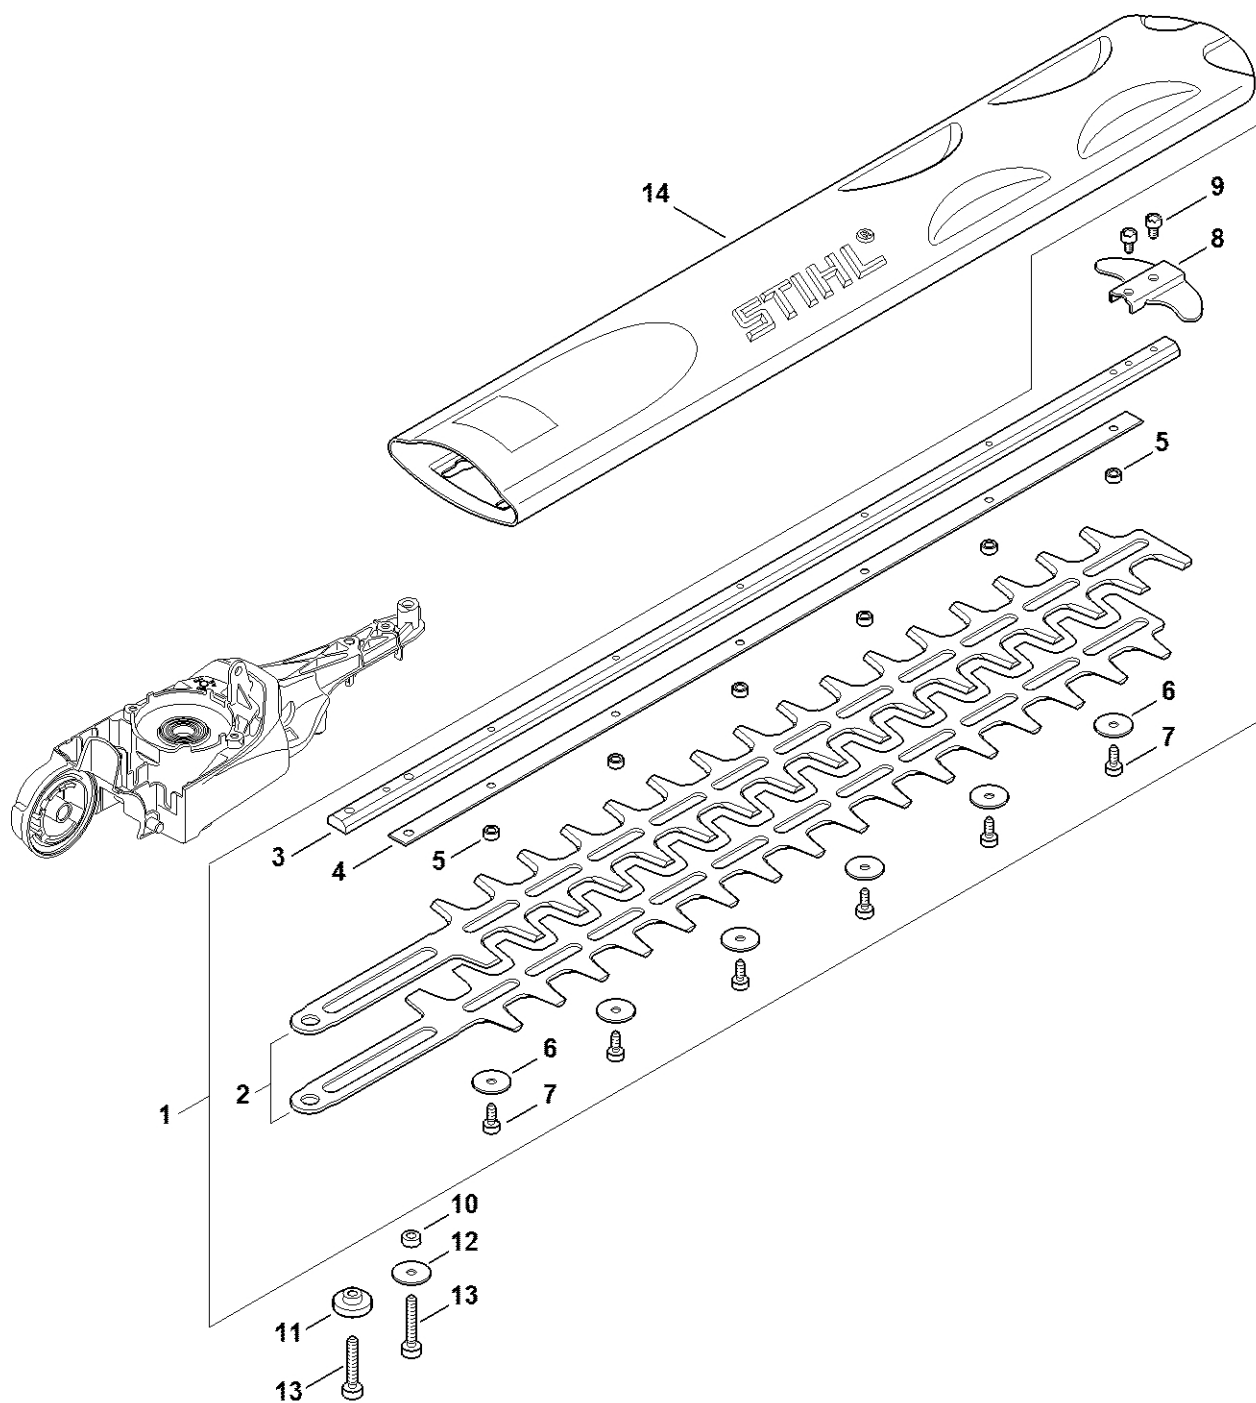

Reduktor, elektromotor

#	Číslo dílu	Popis	Množství	Obsahuje jeden nebo více článků	Poznámky
	4859 642 4800	Zarážková deska	1		
1	4859 640 0515	Kryt reduktoru	1	2 - 4	
2	9503 003 8058	Kuličkové ložisko s drážkou 61901-2Z	1		
3	9503 003 9371	Kuličkové ložisko s drážkou 607-2Z	1		
4	4859 642 4800	Zarážková deska	1		
5	4851 640 0104	Reduktor	1	6 - 8	
6	4851 640 1603	Excentrický	1		
7	6460 642 6510	Pístní tyč	2		
8	9503 003 9371	Kuličkové ložisko s drážkou 607-2Z	1		
9	4859 640 8400	Ložisková deska	1	10	
10	9503 003 9371	Kuličkové ložisko s drážkou 607-2Z	1		
11	4859 600 0202	Elektromotor	1	2, 12	
12	9110 391 0630	Šroub s plochou hlavou M4x8-10.9 Nad sériovým číslem: 438109779	1		
13	9452 621 0157	Pojistné kroužky 7x1 Do sériového čísla: 438121364	1		
14	9075 478 2995	Válcový šroub IS-D4x12	5		
15	4859 791 0600	Držák rukojeti	1		
16	4859 641 0400	Kryt reduktoru	1		
17	9075 478 0630	Válcový šroub IS-D4x8	1		
18	0781 120 1109	Multifunkční mazivo 80 g	1		

4859-GET-0018-A1