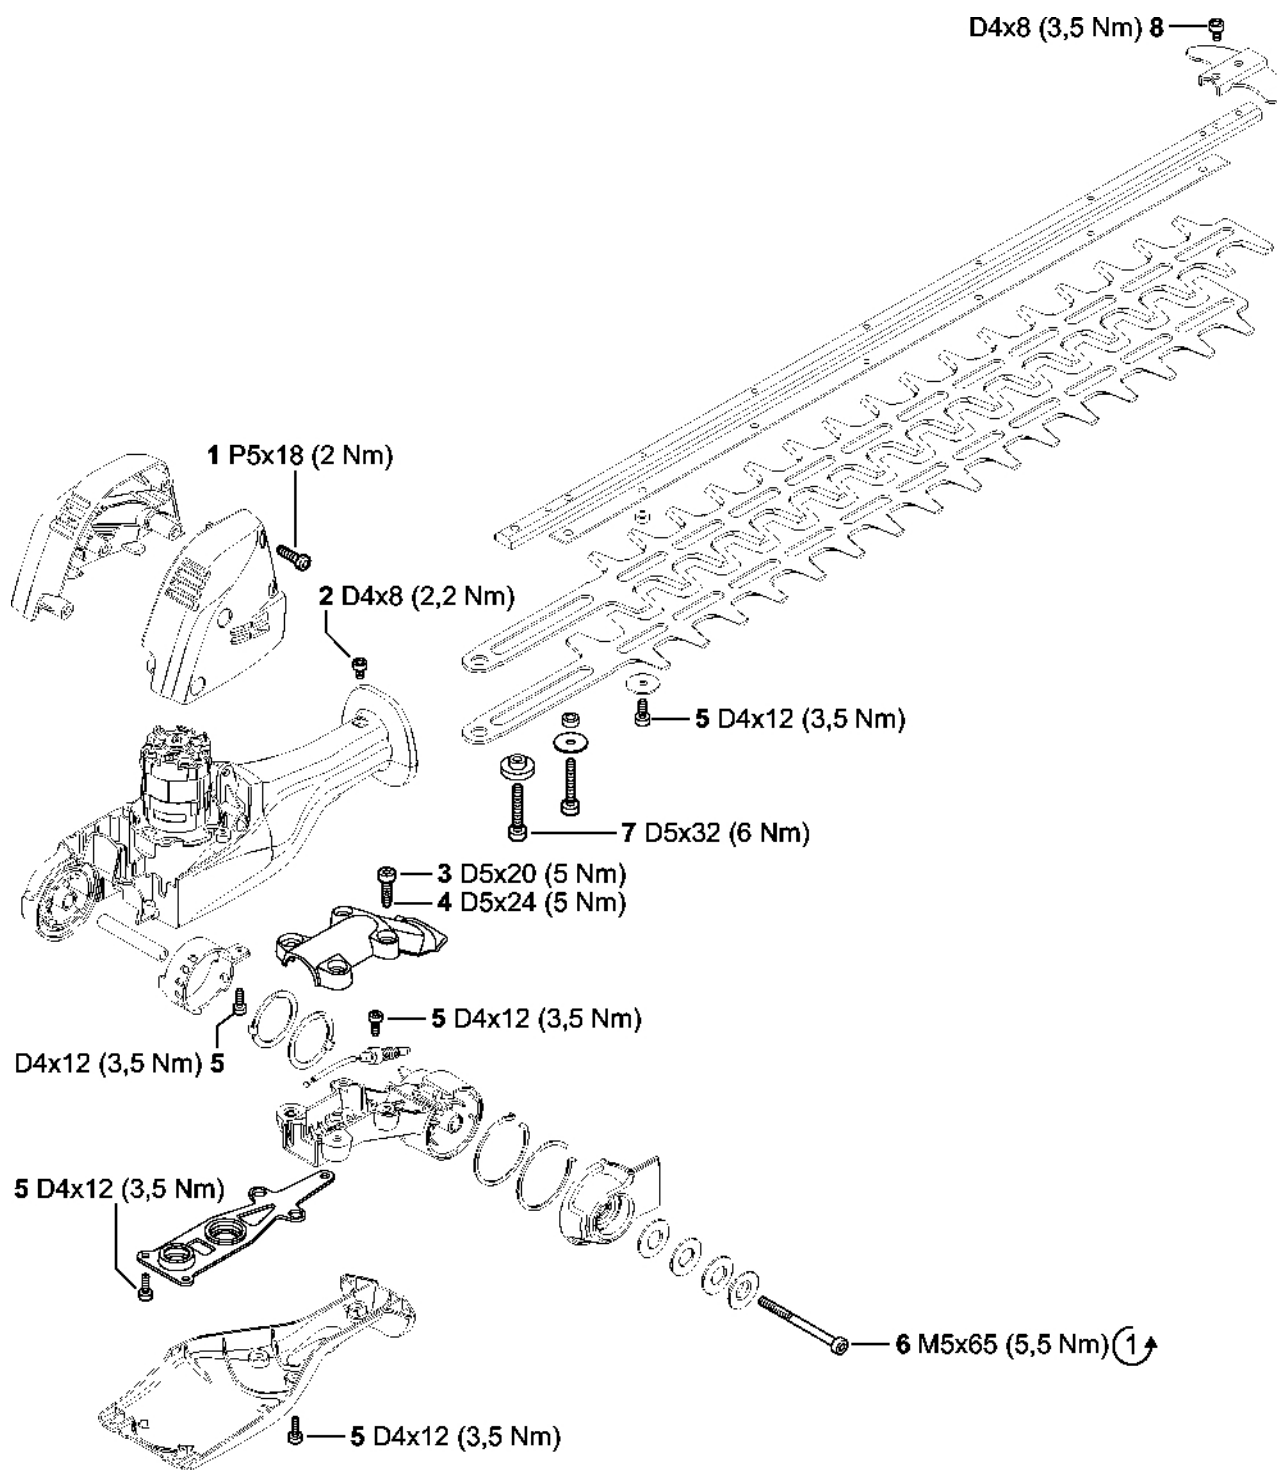

Utahovací momenty

4598ET022 SC

Utahovací momenty

#	Číslo dílu	Popis	Množství	Obsahuje jeden nebo více článků	Poznámky
1	9074 477 4132	Válcový šroub IS-P5x18	4		
2	9075 478 0630	Válcový šroub IS-D4x8	1		
3	9075 478 4136	Válcový šroub IS-D5x20	4		S nezávitovým ozubením
5	9075 478 2995	Válcový šroub IS-D4x12	13		
6	9022 341 1152	Válcový šroub IS-M5x65	1		Potažený mikrokapslemi s látkou zabraňující uvolnění závitů, s nevolitelným ozubením
7	9075 478 4167	Válcový šroub IS-D5x32	2		S nezávitovým ozubením
8	9075 478 0630	Válcový šroub IS-D4x8	2