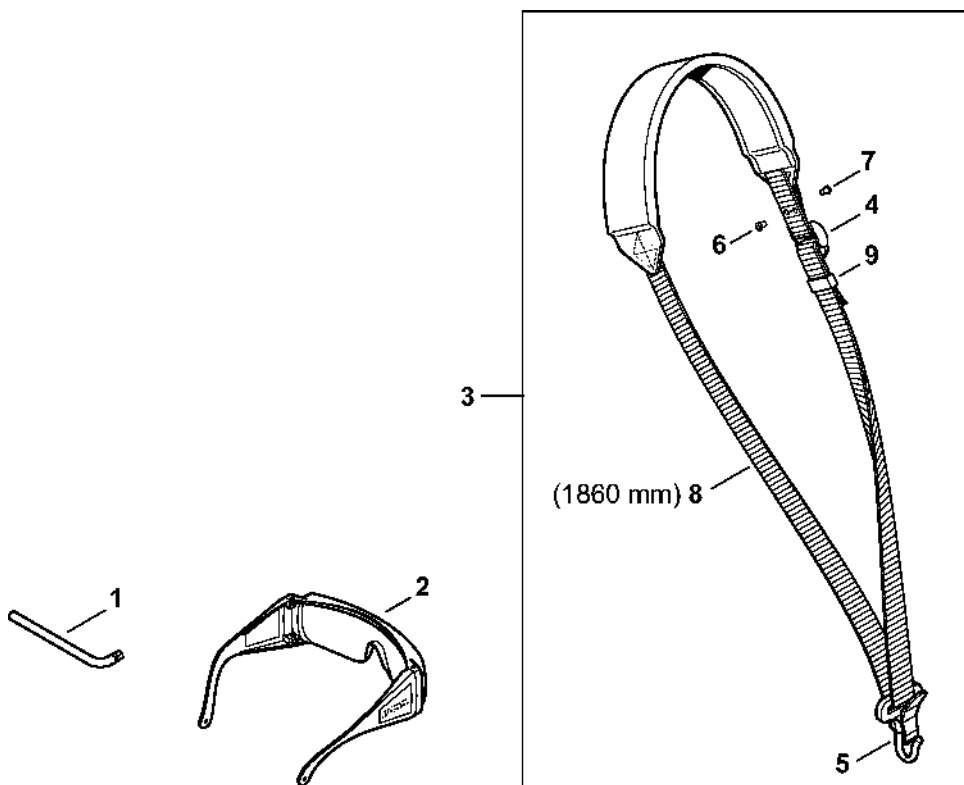

#	Číslo dílu	Popis	Množství	Obsahuje jeden nebo více článků	Poznámky
1	4859 710 5900	Kompletní žací lišta 500 mm / 20"	1	2 - 9	
2	4859 710 6050	Nůž 500 mm / 20"	1		2 kusy
3	4859 713 6700	Vodící lišta 500 mm / 20"	1		
4	4859 713 2200	Vodící lišta nože 500 mm / 20"	1		
5	4851 648 6700	Posuvník	6		
6	9298 003 3540	Podložka	6		
7	9075 478 2995	Válcový šroub IS-D4x12	6		
8	4851 792 9001	Ochrana vedení	1		
9	9075 478 0630	Válcový šroub IS-D4x8	2		
10	4818 641 4901	Pouzdro	1		
11	4851 641 4900	Pouzdro	1		
12	4237 958 0500	Podložka	1		
13	9075 478 4167	Válcový šroub IS-D5x32	2		
14	0000 792 9600	Ochrana nožů 500 mm / 20"	1