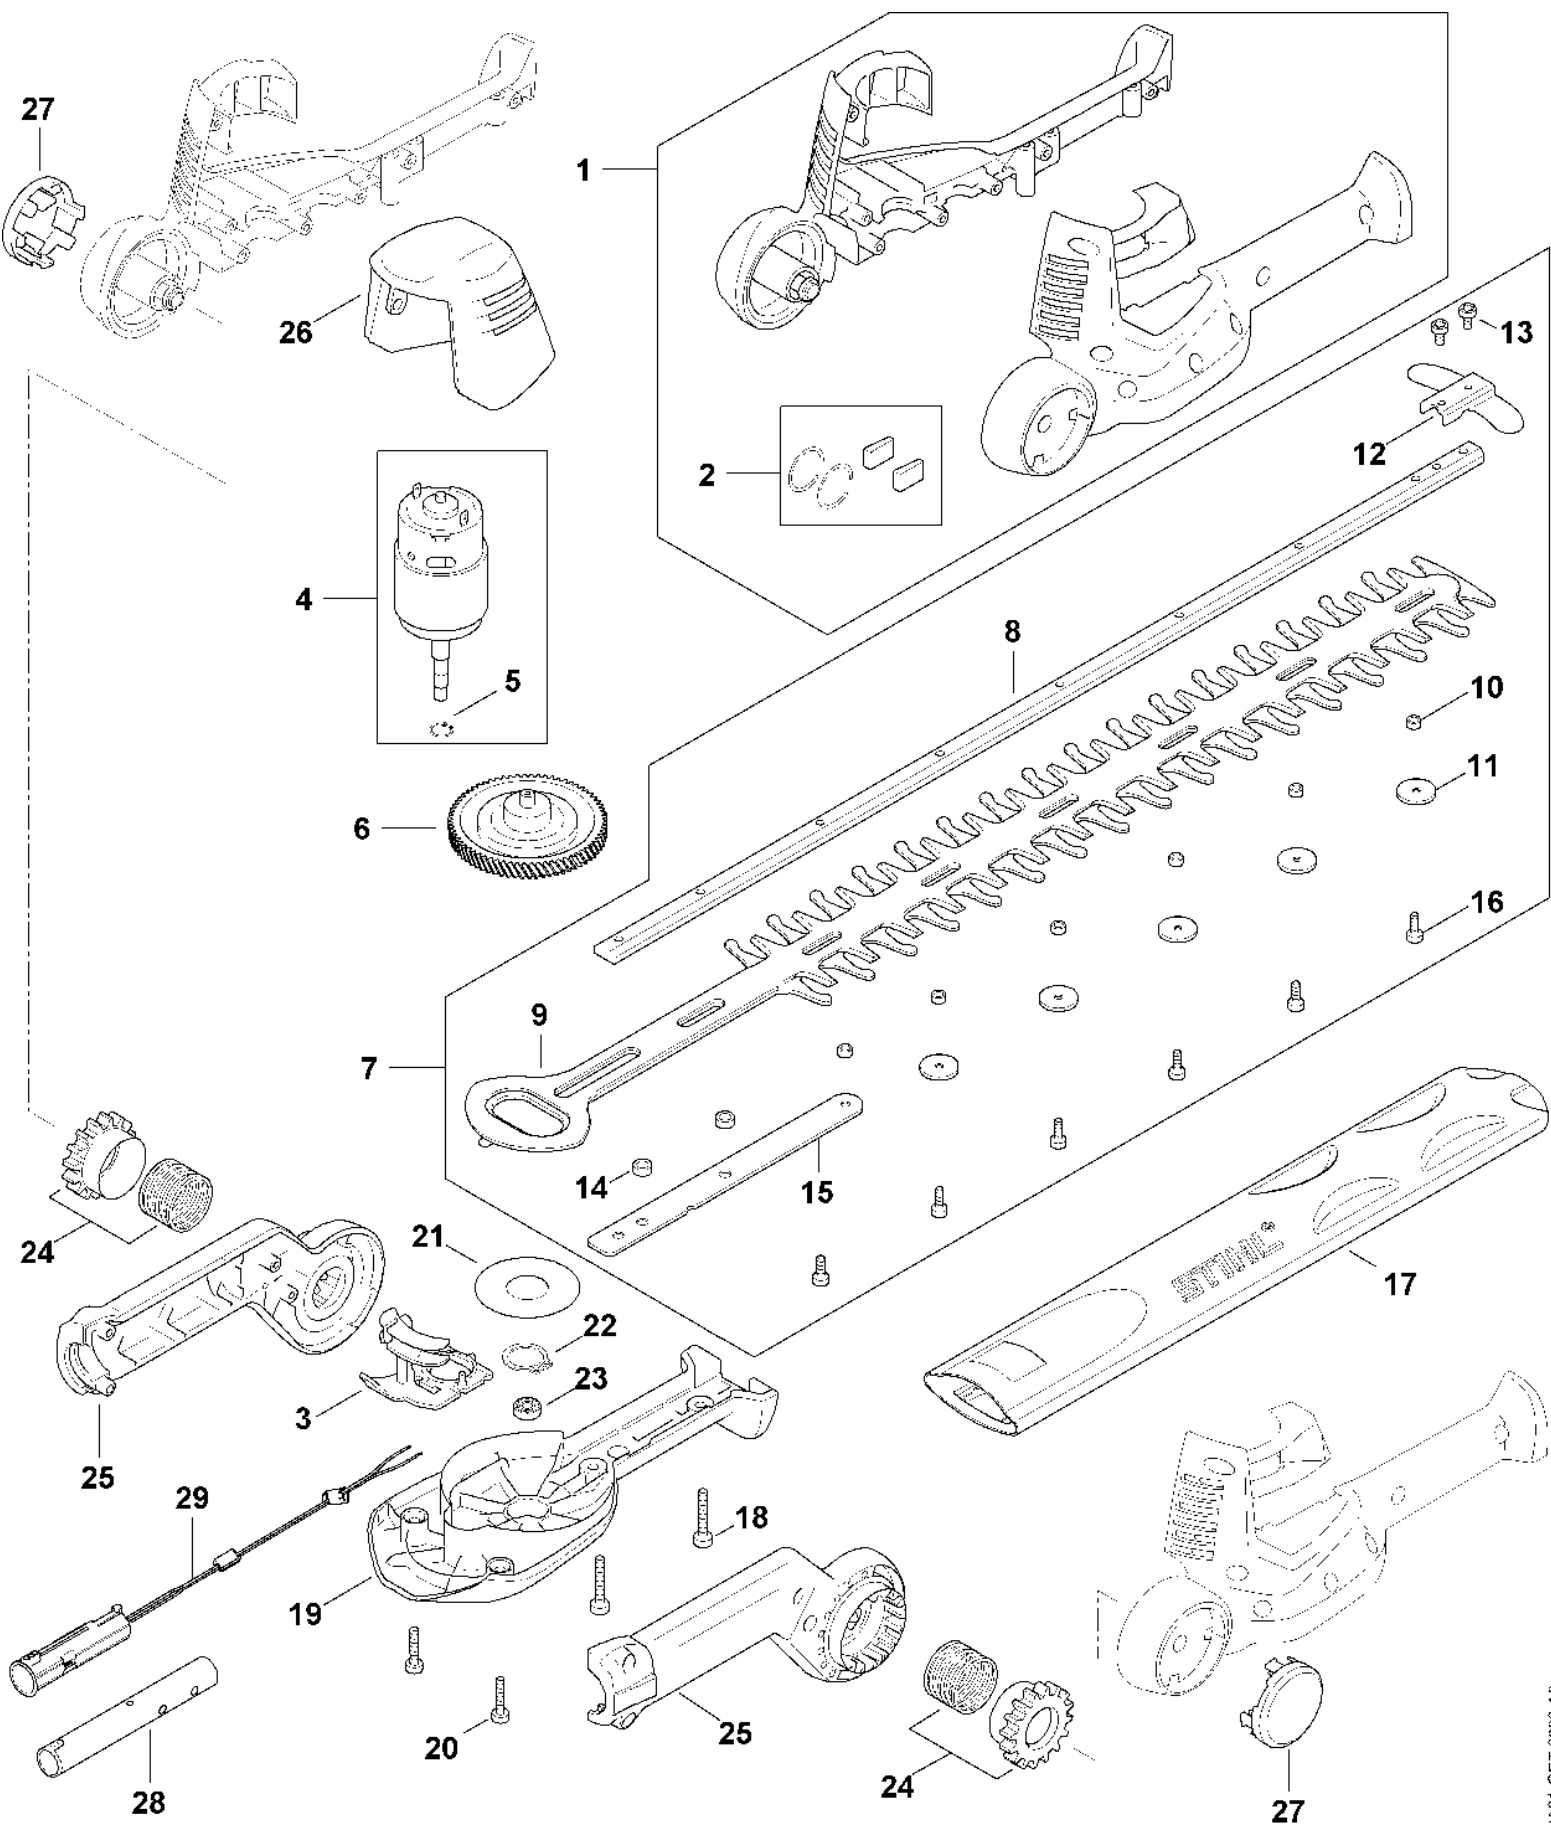

**HLA
56****Seznam dílů
29.01.2023
Francie,
francouzština**

Obsah

Motorový agregát	2
Kryt rukojeti, kompletní trubka.....	5
Kryt rukojeti, kompletní trubka.....	7
Číslo stroje	9
Různé maziva a tuky.....	11
Péče o pleť	13

Pohonná jednotka

Pohonná jednotka

#	Číslo dílu	Popis	Množství	Obsahuje jeden nebo více článků	Poznámky
1	HA01 600 0801	Kryt motoru	1	2	
2	HA01 007 3400	Sada filtrů	1		
3	HA01 642 4700	Ložisková deska	1		
4	HA01 600 0203	Elektromotor	1	5	
5	9455 621 0750	Pojistný kroužek 9x1	1		
6	HA01 640 1600	Excentrický	1		
7	HA01 710 5900	Kompletní žací lišta 450 mm / 18"	1	8 - 16	
8	4521 713 6700	Průvodce	1		
9	HA01 710 6000	Nůž	1		
10	4521 648 6700	Posuvník	6		
11	9298 003 3540	Podložka	5		
12	4818 792 9000	Ochrana vedení	1		
13	9075 478 0630	Válcový šroub IS-D4x8	2		
14	4521 648 6701	Posuvník	2		
15	HA01 711 4800	Výztuž	1		
16	9075 478 3015	Válcový šroub IS-D4x15	6		
17	0000 792 9600	Ochrana nožů 500 mm / 20"	1		
18	9075 478 4175	Válcová šroub IS-D5x28	2		
19	HA01 640 5801	Kryt reduktoru	1		
20	9074 477 4132	Válcový šroub IS-P5x18	3		
21	4521 642 8700	Podložka	1		
22	9455 621 2150	Pojistný kroužek 20x1,2	1		
23	9503 003 9371	Kuličkové ložisko s drážkou 607-2Z	1		
24	HA01 708 6200	Segment se zářezy	2		
25	HA01 820 1700	Kloubové skořepiny	1		
26	HA01 433 1600	Kryt	1		

Pohonná jednotka

#	Číslo dílu	Popis	Množství	Obsahuje jeden nebo více článků	Poznámky
27	HA01 763 6600	Tlačítko	2		
28	HA01 711 0200	Vodící trubka	1		
29	HA01 440 3002	Kabelový svazek	1		

Kryt rukojeti, kompletní trubk