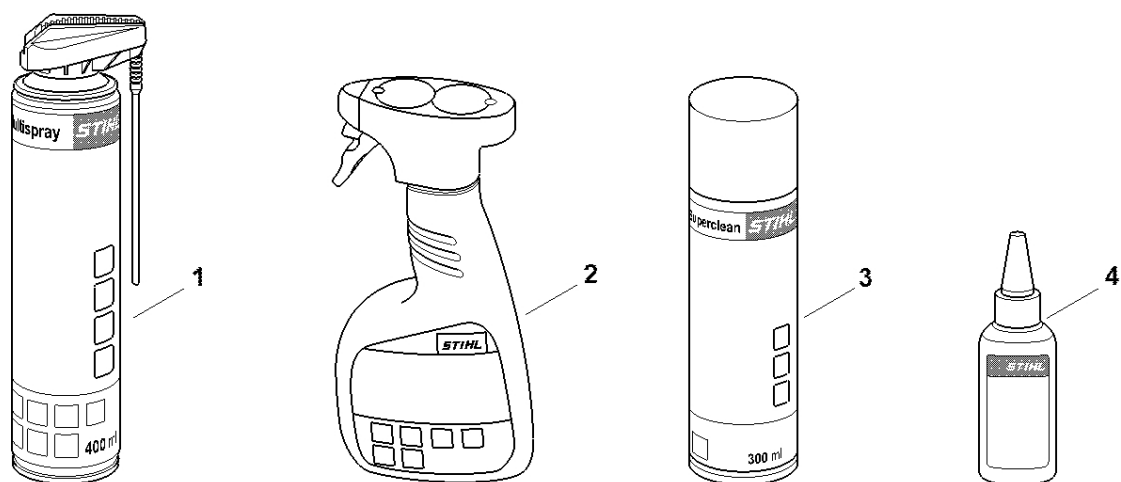

0000-GET-0171-A0

#	Číslo dílu	Popis	Množství	Obsahuje jeden nebo více položek	Poznámky
1	0730 411 7002	Multispray 50 ml	1		
1	0730 411 7000	Multispray	1		
2	0000 881 9400	VarioClean 500 ml	1		
2	0000 881 9409	Speciální čisticí prostředek 5 l	1		
3	0782 420 1001	SuperClean 50 ml	1		
3	0782 420 1002	SuperClean 300 ml	1		
4	0782 516 8500	Multioil Bio 50 ml	1