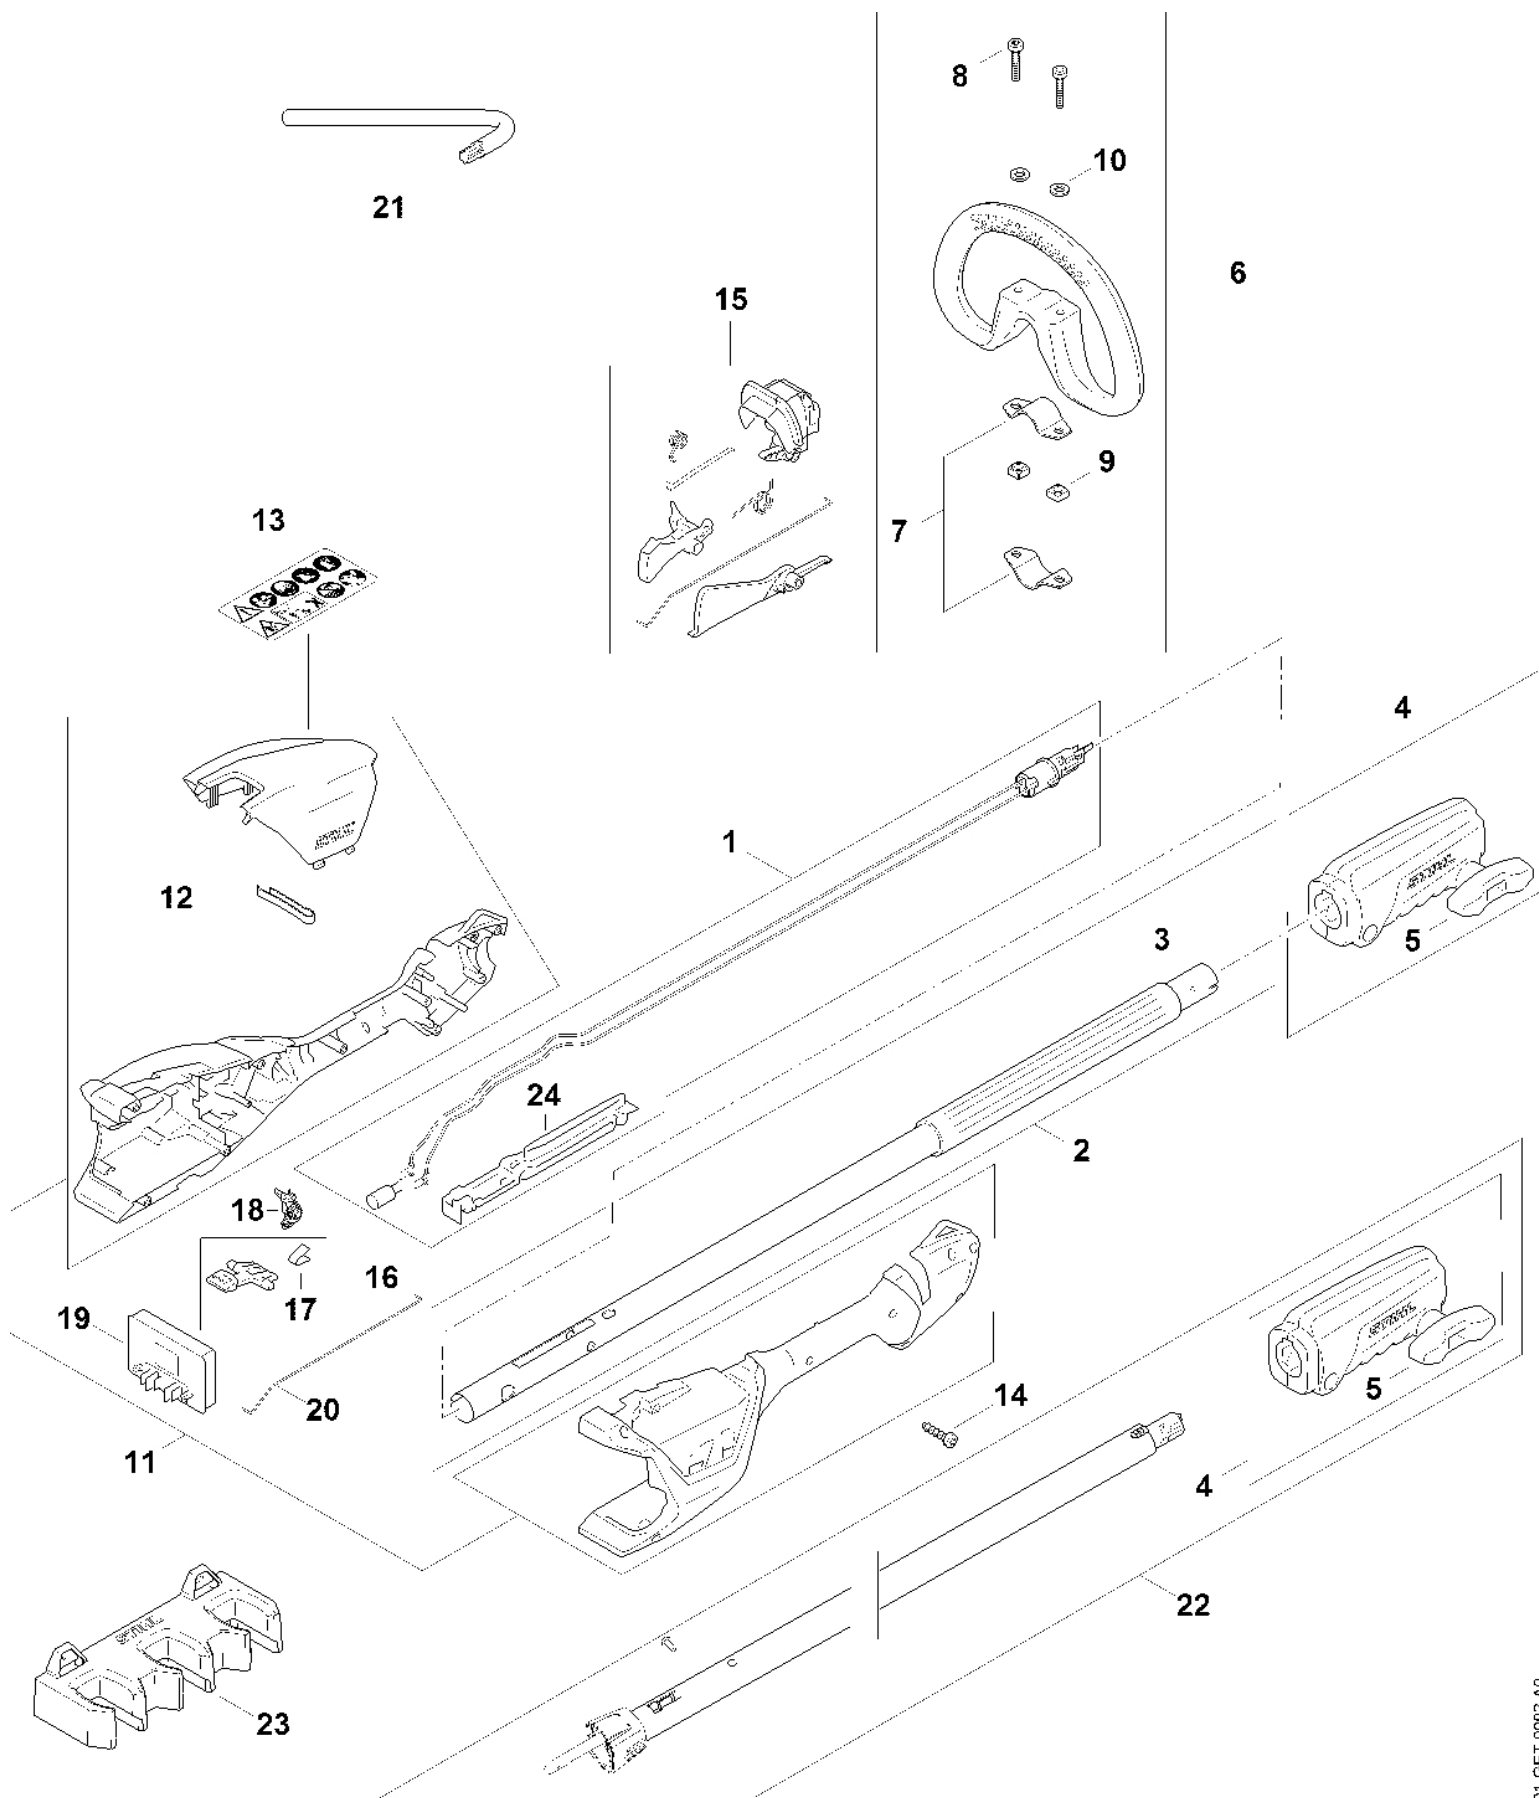

Kryt rukojeti, kompletní trubk

#	Číslo dílu	Popis	Množství	Obsahuje jeden nebo více článků	Poznámky
1	HA01 440 3001	Sada kabelů	1	24	
2	HA01 710 7101	Kompletní trubka	1	3	
3	4230 791 2001	Pouzdro rukojeti 270 mm	1		
4	HA01 160 0700	Spojovací manžeta	1	5	
5	HA01 790 7501	Šroub s upínacím kroužkem	1		
6	4180 790 3406	Kruhová rukojeť	1	7 - 10	
7	4123 791 7400	Upevňovací příruba	2		
8	9022 341 1370	Válcový šroub IS-M6x30	2		
9	9222 068 0900	Čtyřhranná matice M6	2		
10	9291 021 0140	Podložka 6,4	2		
11	HA01 790 1000	Kryt rukojeti	1	12, 13	
12	4522 791 3100	Pružina	1		
13	0000 967 7379	Výstražný piktogram	1		
14	9074 478 3025	Válcový šroub IS-P4x16	12		
15	HA01 007 3800	Sada ovládacích prvků	1		
16	4522 430 9800	Zarážková páka	1	17	
17	0000 997 2201	Pružina	1		
18	HA01 430 6400	Páka	1		
19	4521 430 1411	Elektronický modul	1		
20	HA01 182 4900	Tyč	1		
21	0812 370 1004	Šroubovák T27x15x75	1		
22	HA01 820 5000	Prodlužovací kabel 0,5 m	1	4, 5	
23	HA01 501 2100	Nástěnný držák	1		
24	HA01 448 1200	Kabelová spona	1		

Kryt rukojeti, kompletní trubk