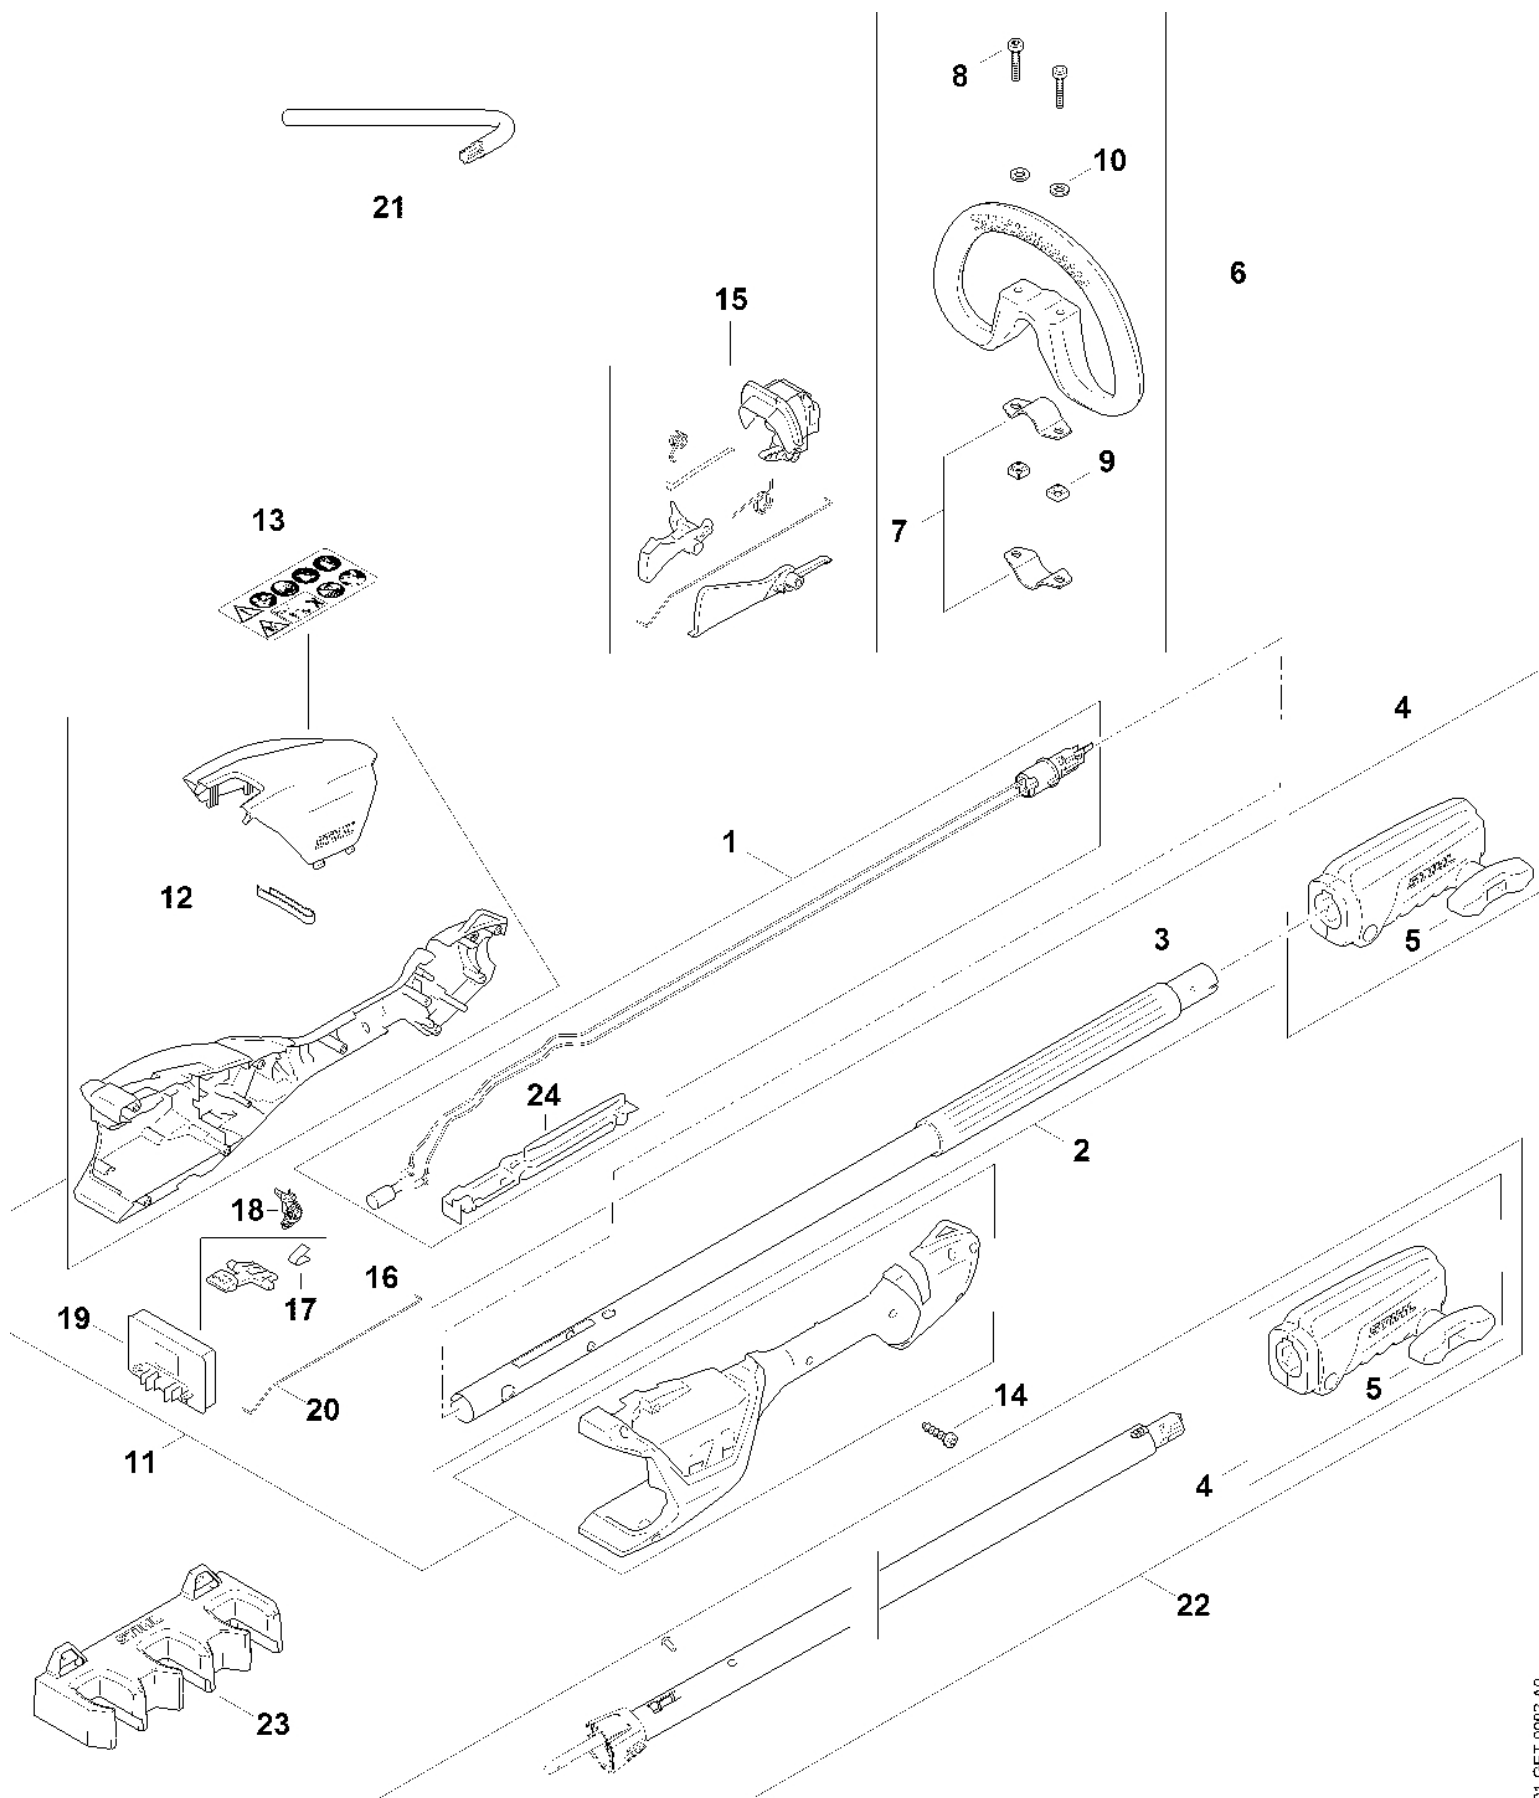

Pohonná jednotka

Pohonná jednotka

#	Číslo dílu	Popis	Množství	Obsahuje jeden nebo více článků	Poznámky
1	HA01 600 0801	Kryt motoru	1	2	
2	HA01 007 3400	Sada filtrů	1		
3	HA01 642 4700	Ložisková deska	1		
4	HA01 600 0203	Elektromotor	1	5	
5	9455 621 0750	Pojistný kroužek 9x1	1		
6	HA01 640 1600	Excentrický	1		
7	HA01 710 5900	Kompletní žací lišta 450 mm / 18"	1	8 - 16	
8	4521 713 6700	Průvodce	1		
9	HA01 710 6000	Nůž	1		
10	4521 648 6700	Posuvník	6		
11	9298 003 3540	Podložka	5		
12	4818 792 9000	Ochrana vedení	1		
13	9075 478 0630	Válcový šroub IS-D4x8	2		
14	4521 648 6701	Posuvník	2		
15	HA01 711 4800	Výztuž	1		
16	9075 478 3015	Válcový šroub IS-D4x15	6		
17	0000 792 9600	Ochrana nožů 500 mm / 20"	1		
18	9075 478 4175	Válcová šroub IS-D5x28	2		
19	HA01 640 5801	Kryt reduktoru	1		
20	9074 477 4132	Válcový šroub IS-P5x18	3		
21	4521 642 8700	Podložka	1		
22	9455 621 2150	Pojistný kroužek 20x1,2	1		
23	9503 003 9371	Kuličkové ložisko s drážkou 607-2Z	1		
24	HA01 708 6200	Segment se zářezy	2		
25	HA01 820 1700	Kloubové skořepiny	1		
26	HA01 433 1600	Kryt	1		

Pohonná jednotka

#	Číslo dílu	Popis	Množství	Obsahuje jeden nebo více článků	Poznámky
27	HA01 763 6600	Tlačítko	2		
28	HA01 711 0200	Vodící trubka	1		
29	HA01 440 3002	Kabelový svazek	1		

Kryt rukojeti, kompletní trubk