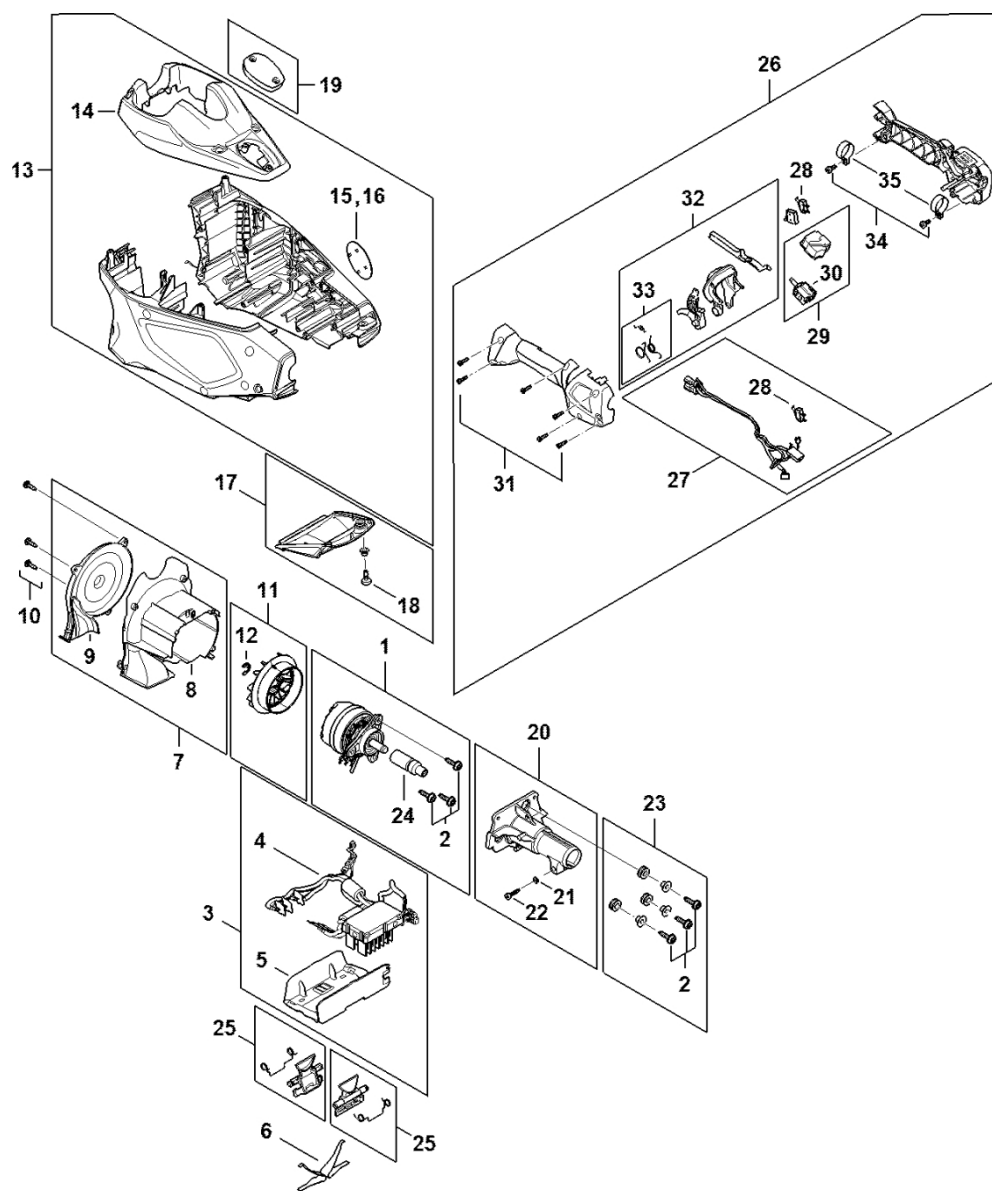

HLA 135

Seznam dílů
24.01.2023
Francie,
francouzština

Obsah

Elektromotor, kryt motoru, ovládací páka ovládání	2	Montážní nástroj pro spojkový buben pro údržbu	53
Kompletní trubka, redukce.....	5	Šroubovák Q-8x200	55
Převodovka s nastavitelným úhlem 145°, 500 mm.....	7		
Redukční převodovka s nastavitelným úhlem 145°, 600 mm.....	10		
Číslo stroje	13		
Péče o pleť	15		
Péče o pleť	17		
Péče o pleť	19		
Šroubovák T20x125	21		
Šroubovák T27x125	23		
Momentový klíč s optickým/akustickým ukazatelem akustickým.....	25		
Šroubovák T20.....	27		
Šroubovák T27x200	29		
Montážní hák	31		
Nástroj pro zasunutí kabelů.....	33		
Odstraňovač.....	35		
Kleště A10.....	37		
Kleště C19	39		
Šroubovák T27x125	41		
Montážní šroub.....	43		
Montážní šroub.....	45		
Montážní šroub.....	47		
Montážní pouzdro	49		
Zásuvka pro zasunutí	51		

Elektromotor, kryt motoru, ovládací rukoje

HC04-GET-0010-A4

Elektromotor, kryt motoru, ovládací rukoje

#	Číslo dílu	Popis	Množství	Obsahuje jeden nebo více článků	Poznámky
1	HA04 600 0202	Elektromotor	1	2, 24	
2	0000 951 1100	Válcový šroub IS-D5x20	3		
3	HA04 430 1402	Elektronický modul	1	4, 5	
4	HA04 430 1400	Elektronický modul	1		
5	FA01 404 0800	Deska pro uchycení kontaktů	1		
6	MA01 791 3100	Pružina	2		
7	FA01 820 8100	Spirálová skříň	1	8, 9	
8	FA01 602 0300	Spirálové pouzdro	1		
9	FA01 706 3400	Kryt	1		
10	9074 477 3025	Válcový šroub IS-P4x16	14		
11	HA04 600 3200	Ventilátor	1	12	
12	9460 624 0800	Zajišťovací kroužek 8	1		
13	HA04 600 0802	Kryt motoru	1	14 - 16	
14	FA01 084 0900	Kryt	1		
15	HA04 967 1500	Identifikační štítek HLA 135	1		
17	FA01 080 1900	Filtr	1	18	
18	9022 319 1028	Válcový šroub IS-M5x14	1		
27	FA01 430 2220	Kabelový svazek	1	28	
19	FA01 820 8000	Kryt	1		
20	FA01 600 3401	Příruba	1	21, 22	
21	9291 021 0140	Podložka 6,4	1		
22	9075 478 4720	Válcový šroub IS-D6x35	1		
23	FA01 007 1000	Sada šroubů	1	2	
24	FA01 764 4200	Spojka	1		
25	4851 430 9800	Zajišťovací páka	1		
26	FA01 790 1320	Ovládací páka	1	27 - 35	