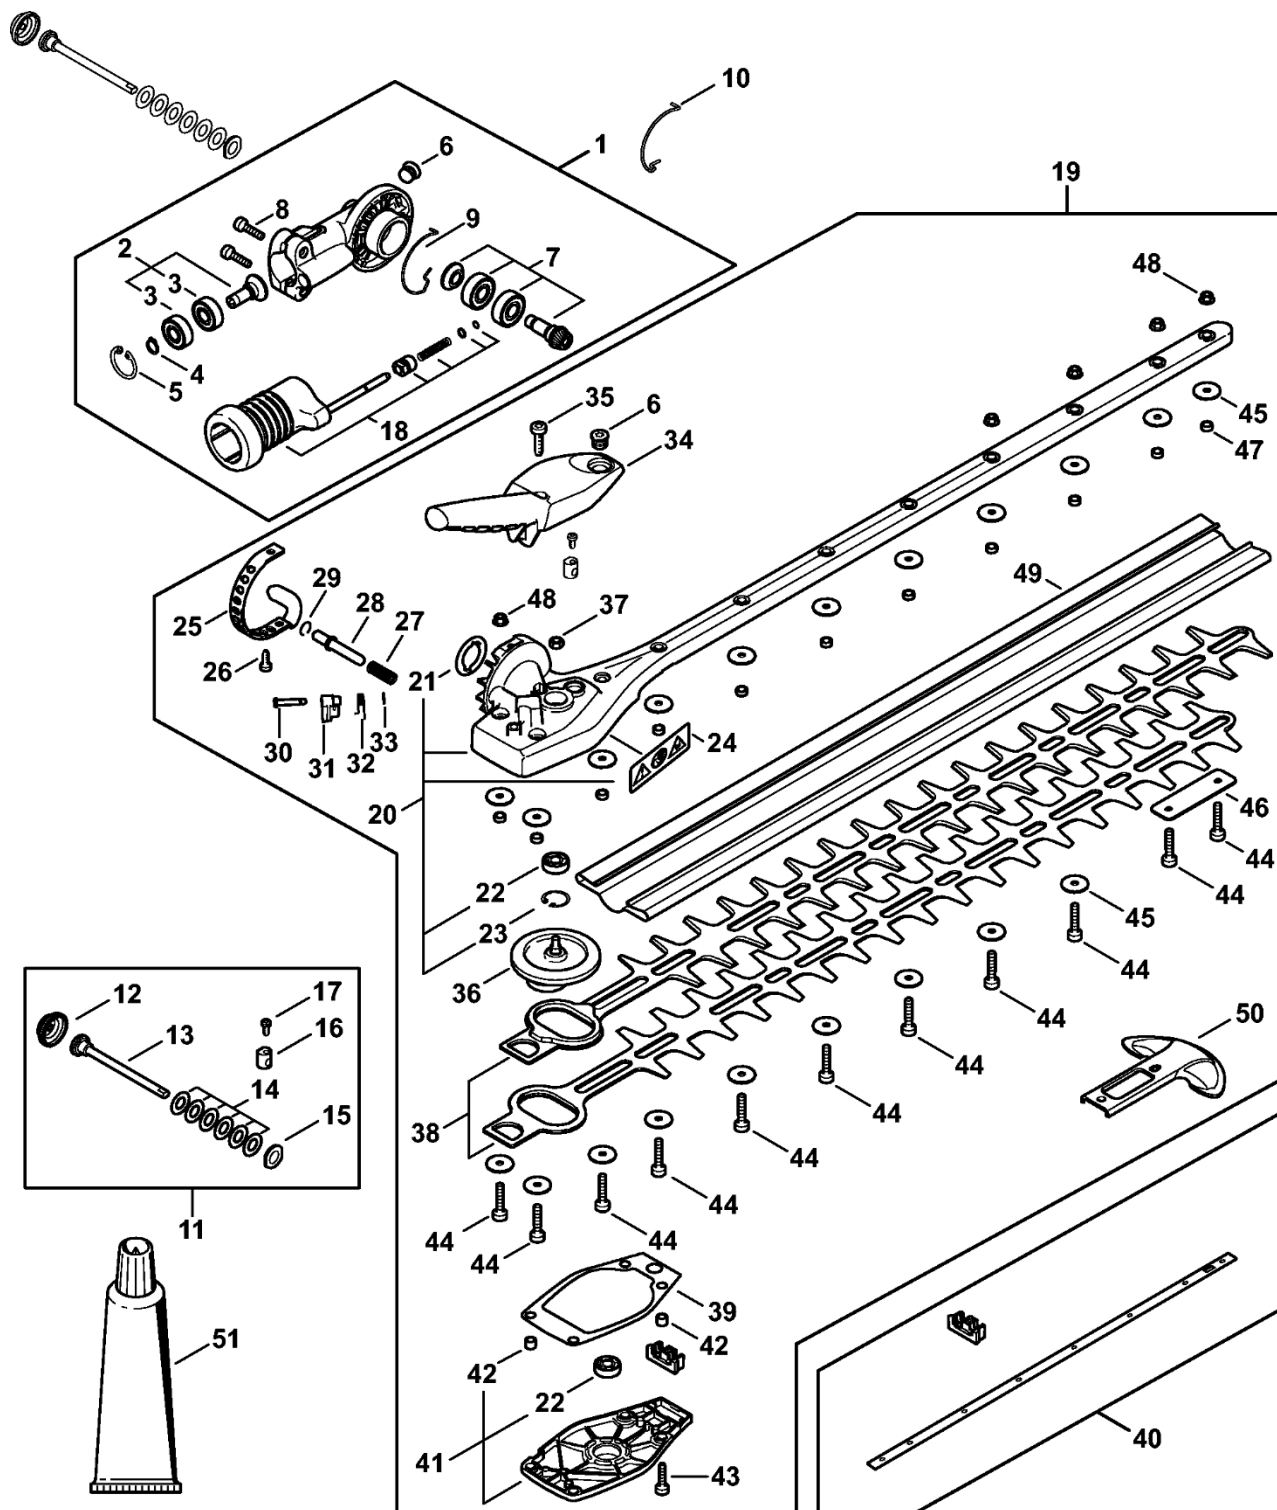

Redukční převodovka s nastavitelným úhlem 145°, 500 mm

4243-GET-0049-A0

Redukční převodovka s nastavitelným úhlem 145°, 500 mm

#	Číslo dílu	Popis	Množství	Obsahuje jeden nebo více článků	Poznámky
	4243 649 0303	Těsnění	1		
1	4243 640 0535	Kryt reduktoru	1	2 - 9, 18	
2	4243 640 2502	Hnací ozubené kolo	1	3, 4	
3	9503 003 9870	Kuličkové ložisko s drážkou 609-2Z	2		
4	9455 621 0750	Pojistný kroužek 9x1	1		
5	9456 621 2660	Pojistný kroužek 24x1,2	1		
6	4226 641 6500	Závitová zátka	1		
7	4243 640 2503	Hnací ozubené kolo	1		
8	9022 371 1020	Válcový šroub IS-M5x20	2		
9	4243 642 8201	Kroužek	1		
11	4243 007 1300	Sada upevňovacích dílů	1	12 - 17	
12	4243 642 1900	Krytka	1		
13	4243 951 9700	Šroub	1		
14	9486 648 1012	Podložka Belleville 15x8,2x0,8	6		
15	4243 642 7801	Podložka	1		
16	4243 642 9002	Závitová vložka	1		
17	9022 373 0334	Válcový šroub IS-M3x7-12.9	1		
18	4243 640 4506	Blokovací zařízení	1		
19	HA04 640 0550	Kryt reduktoru (145°, 500 mm)	1	20 - 49	
20	4243 640 0513	Kryt reduktoru (145°, 500 mm)	1	21 - 24	
21	4243 641 2602	Podložka	1		
22	4243 640 5100	Kuličkové ložisko	1		
23	9456 621 2000	Pojistné kroužky 19x1	1		
24	0000 967 7299	Výstražný piktogram	1		
25	4243 642 4601	Zarážkový sektor	1		
26	9075 478 3012	Válcový šroub IS-D4x12	2