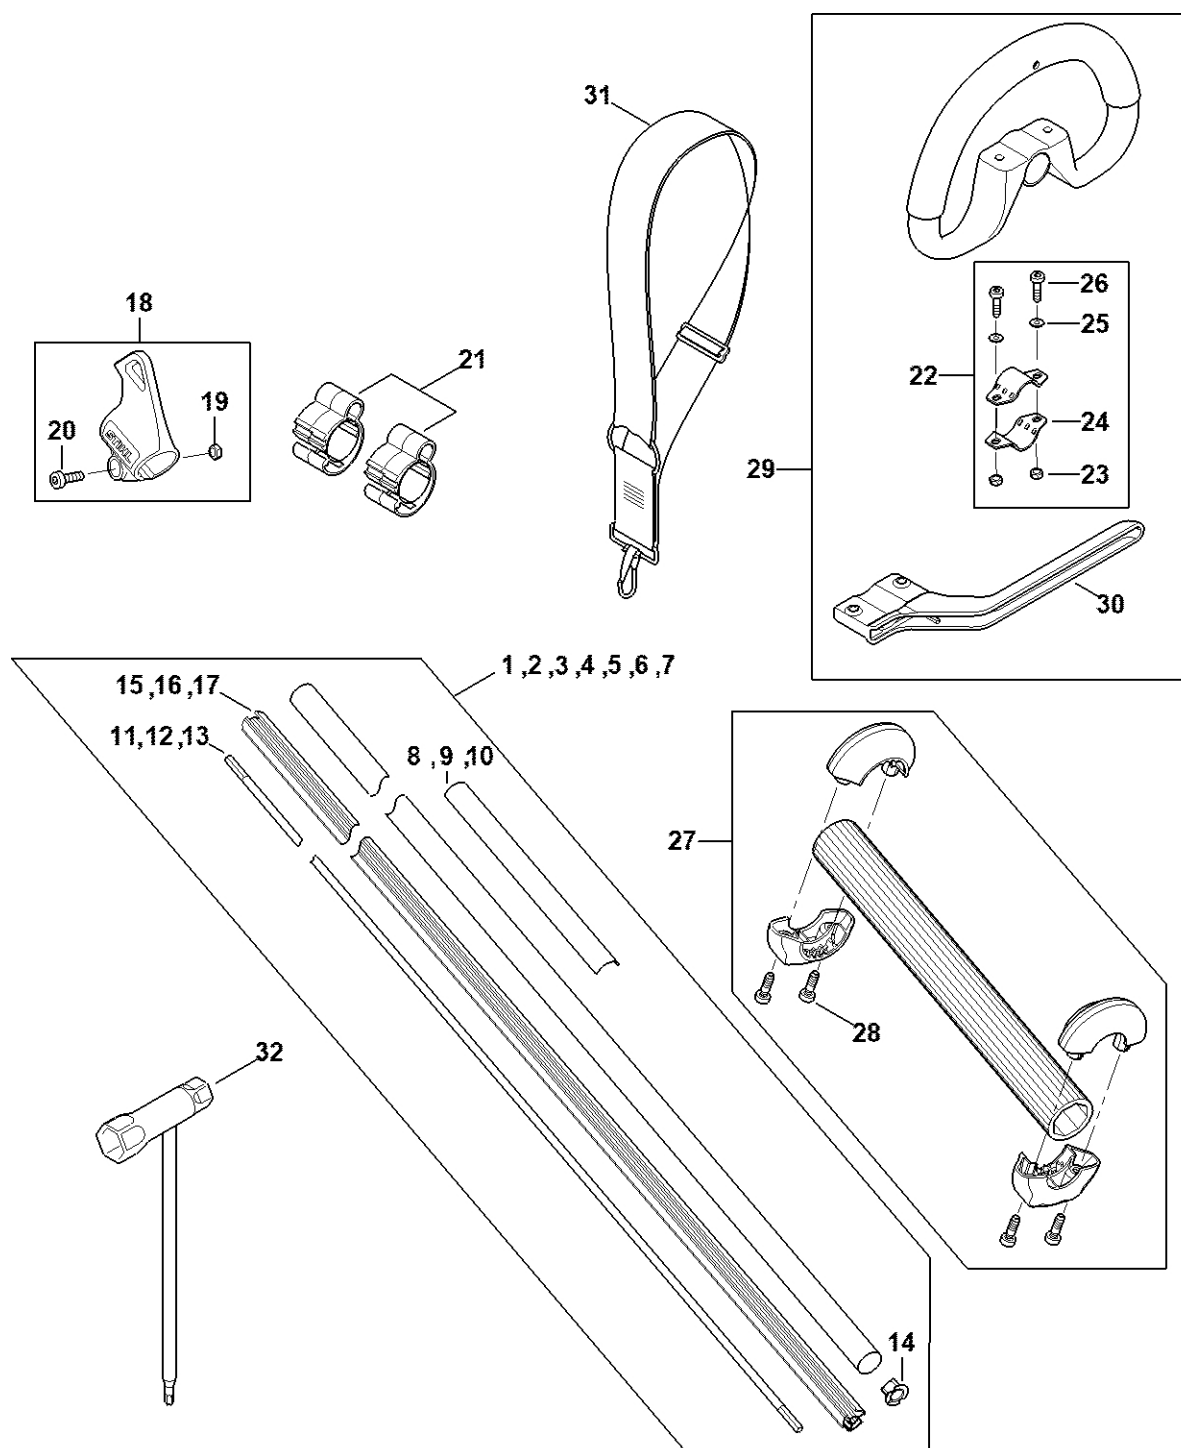

Kompletní trubka, redukce

HA04-GET-0001-A1

Kompletní trubka, redukce

#	Číslo dílu	Popis	Množství	Obsahuje jeden nebo více článků	Poznámky
1	HA04 710 7100	Kompletní trubka	1	8, 11, 14, 17	
8	HA04 967 7300	Výstražný piktogram HLA 135	1		
11	4137 711 3200	Hnací hřídel	1		
14	4137 711 2101	Zátka	2		
17	4137 711 7300	Pouzdro 1455 mm	1		
18	0000 790 8803	Závěsný očko Ø 25,4	1	19, 20	
19	9210 261 0700	Šestihranná matice M5	2		
20	9022 341 0980	Válcový šroub IS-M5x16	2		
21	FA01 790 4700	Svorka	1		
22	FA01 007 1321	Sada upevňovacích dílů	1	23 - 26	
23	9222 068 0900	Čtyřhranná matice M6	2		
24	4123 791 7400	Upevňovací příruba	2		
25	9291 021 0140	Podložka 6,4	2		
26	9022 341 1370	Válcový šroub IS-M6x30	2		
27	HA04 007 1001	Sada dorazových dílů	1	28	
28	9074 477 4130	Válcový šroub IS-P5x16	1		
29	4180 790 3408	Kruhová rukojeť	1	22 - 26, 30	
30	4130 790 8450	Stříbrná	1		
31	4130 710 9000	Ramínko	1		
32	4180 890 3400	Víceúčelový klíč	1