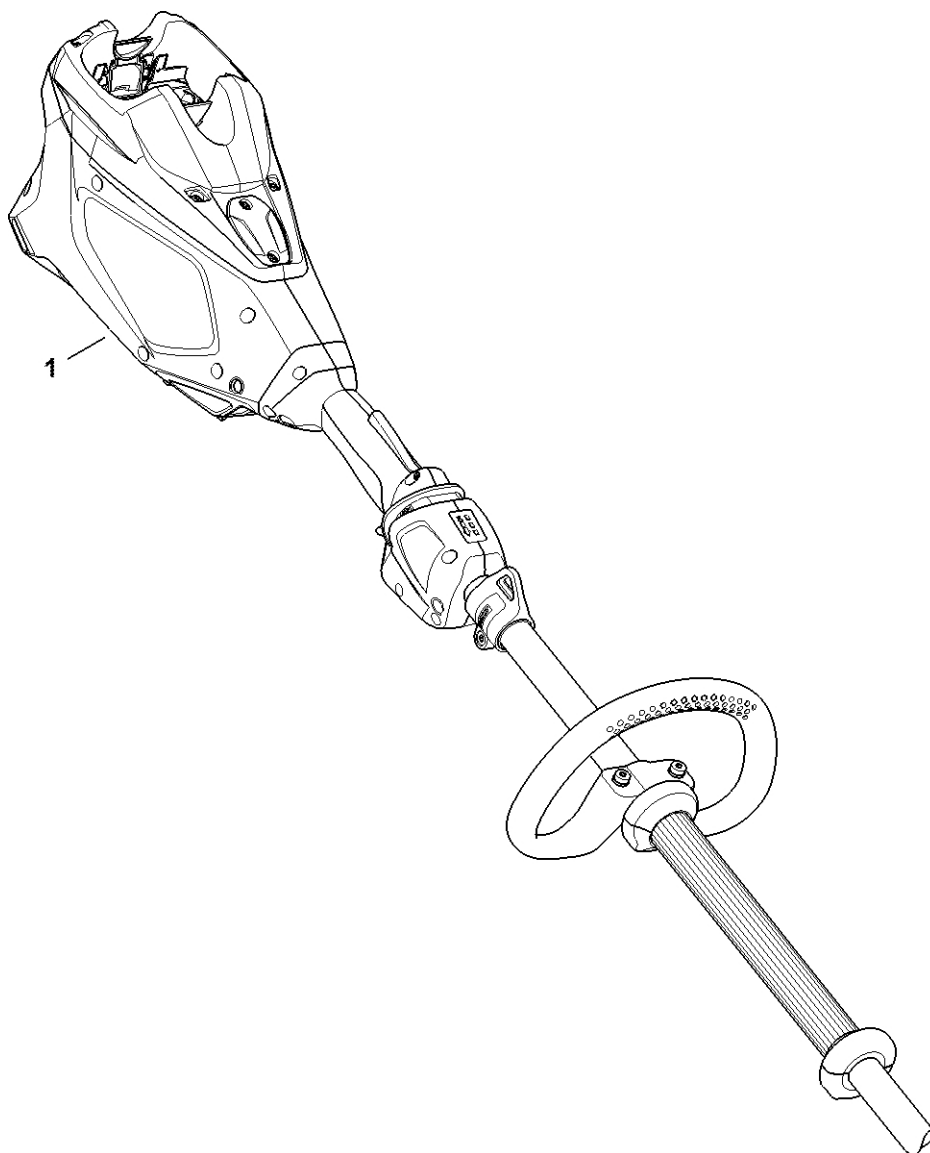

Redukční převodovka s nastavitelným úhlem 145°, 600 mm

#	Číslo dílu	Popis	Množství	Obsahuje jeden nebo více článků	Poznámky
27	0000 997 2020	Tlačná pružina	1		
28	4243 642 4500	Zajišťovací šroub	1		
29	9458 621 1421	Zajišťovací pružina DIN7993-B10	1		
30	4243 704 0900	Osa	1		
31	4243 708 6202	Segment se zářezy	1		
32	4243 182 4501	Ohnutá pružina	1		
33	9460 624 0320	Zajišťovací kroužek 3,2	1		
34	4243 700 2901	Nastavovací páka	1		
35	9075 478 4136	Válcový šroub IS-D5x20	1		
36	4243 640 1600	Excentrický	1		
37	9210 319 0900	Šestihranná matice M6	1		
38	HA04 710 6051	Nůž 600 mm / 24"	1		
39	4243 649 0300	Těsnění	1		
40	4243 007 1004	Sada dílů krycího plechu	1		
41	4243 640 5800	Kryt reduktoru	1	22, 42	
42	0000 988 8600	Pouzdro	2		
43	9075 478 4136	Válcový šroub IS-D5x20	4		
44	4237 716 0400	Válcový šroub IS-M5x25	10		
45	4237 958 0500	Podložka	18		
46	4243 717 3100	Ochranný plech	1		
47	4242 641 4900	Pouzdro 4,4 mm	10		
48	9216 263 0700	Šestihranná matice M5	10		
49	4237 792 9006	Ochrana vedení	1		
50	0000 790 9201	Ochrana nožů 600 mm / 24"	1		
51	0781 120 1109	Multifunkční mazivo 80 g	1		

HA04-GET-0002-A1