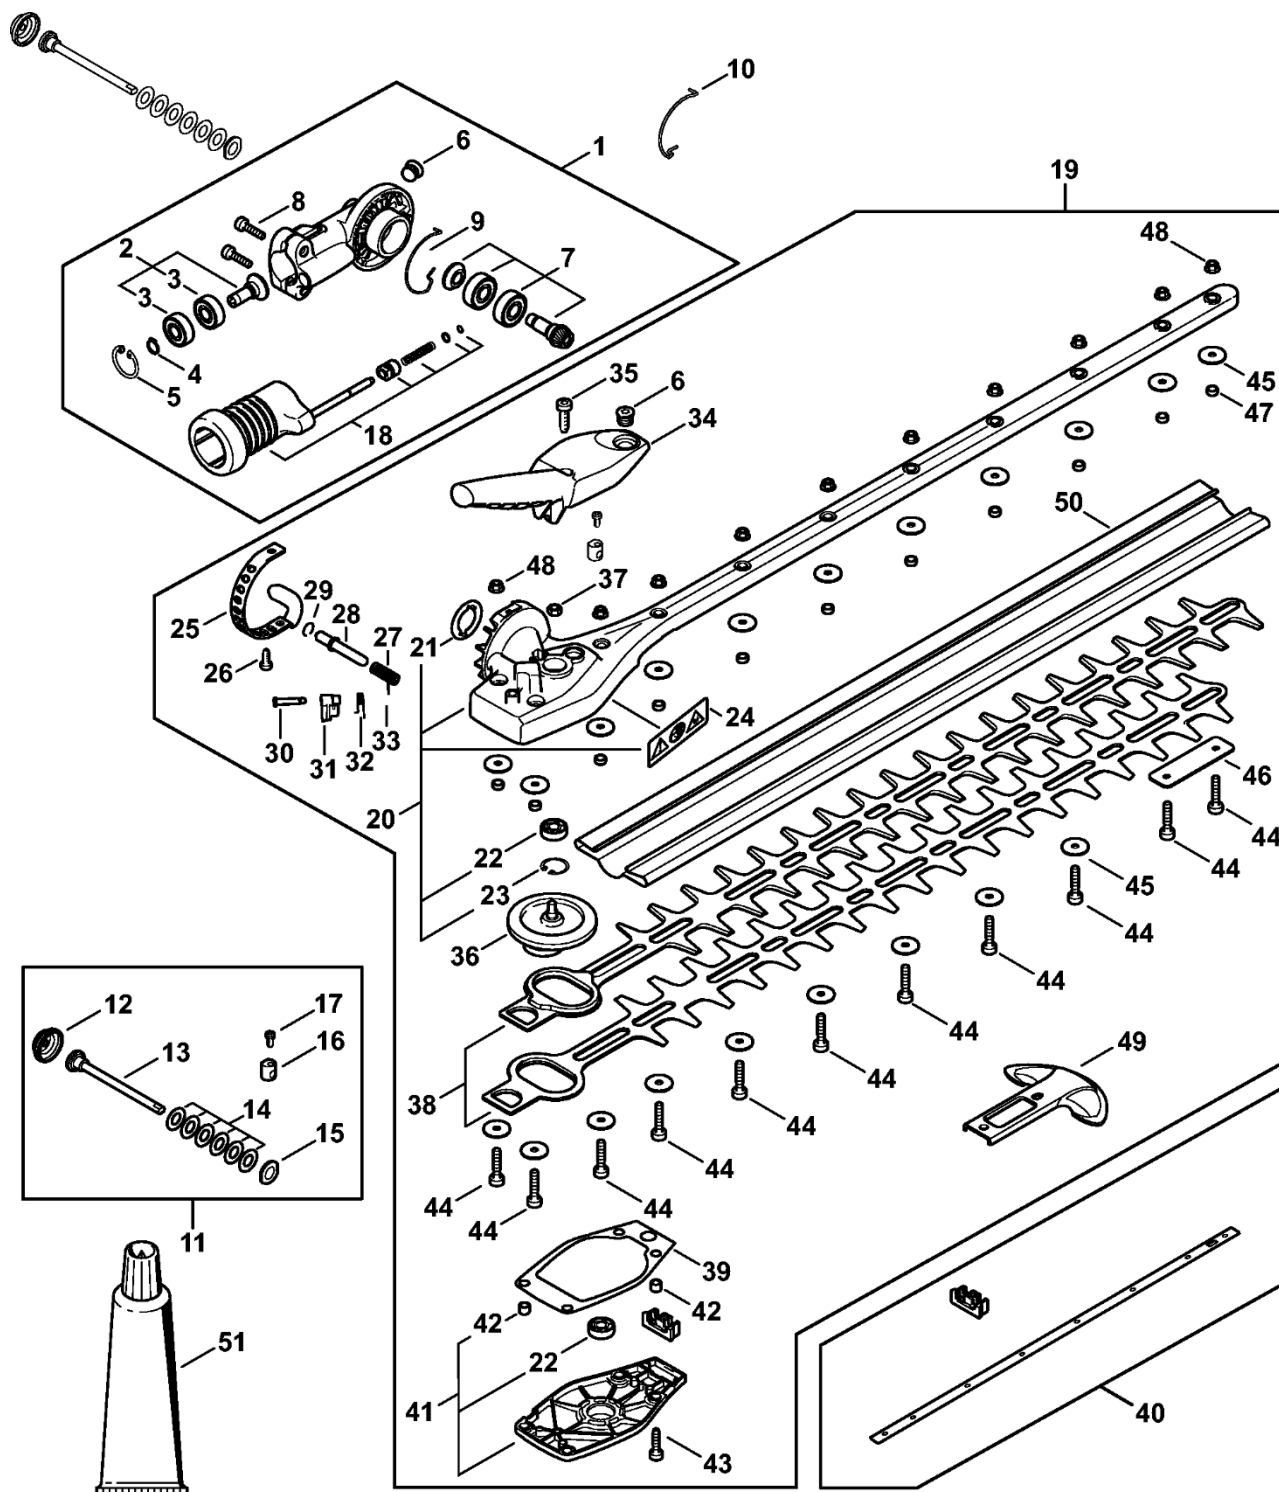

Redukční převodovka s nastavitelným úhlem 145°, 600 mm

4243-GET-0050-A0

Redukční převodovka s nastavitelným úhlem 145°, 600 mm

#	Číslo dílu	Popis	Množství	Obsahuje jeden nebo více článků	Poznámky
	4243 649 0303	Těsnění	1		
1	4243 640 0535	Kryt reduktoru	1	2 - 9, 18	
2	4243 640 2502	Hnací ozubené kolo	1	3, 4	
3	9503 003 9870	Kuličkové ložisko s drážkou 609-2Z	2		
4	9455 621 0750	Pojistný kroužek 9x1	1		
5	9456 621 2660	Pojistný kroužek 24x1,2	1		
6	4226 641 6500	Závitová zátka	1		
7	4243 640 2503	Hnací ozubené kolo	1		
8	9022 371 1020	Válcový šroub IS-M5x20	2		
9	4243 642 8201	Kroužek	1		
11	4243 007 1300	Sada upevňovacích dílů	1	12 - 17	
12	4243 642 1900	Krytka	1		
13	4243 951 9700	Šroub	1		
14	9486 648 1012	Podložka Belleville 15x8,2x0,8	6		
15	4243 642 7801	Podložka	1		
16	4243 642 9002	Závitová vložka	1		
17	9022 373 0334	Válcový šroub IS-M3x7-12.9	1		
18	4243 640 4506	Blokovací zařízení	1		
19	HA04 640 0551	Kryt reduktoru (145°, 600 mm)	1	20 - 49	
20	4243 640 0517	Kryt reduktoru (145°, 600 mm)	1	21 - 24	
21	4243 641 2602	Podložka	1		
22	4243 640 5100	Kuličkové ložisko	2		
23	9456 621 2000	Pojistné kroužky 19x1	1		
24	0000 967 7299	Výstražný piktogram	1		
25	4243 642 4601	Zajišťovací sektor	1		
26	9075 478 3012	Válcový šroub IS-D4x12	2