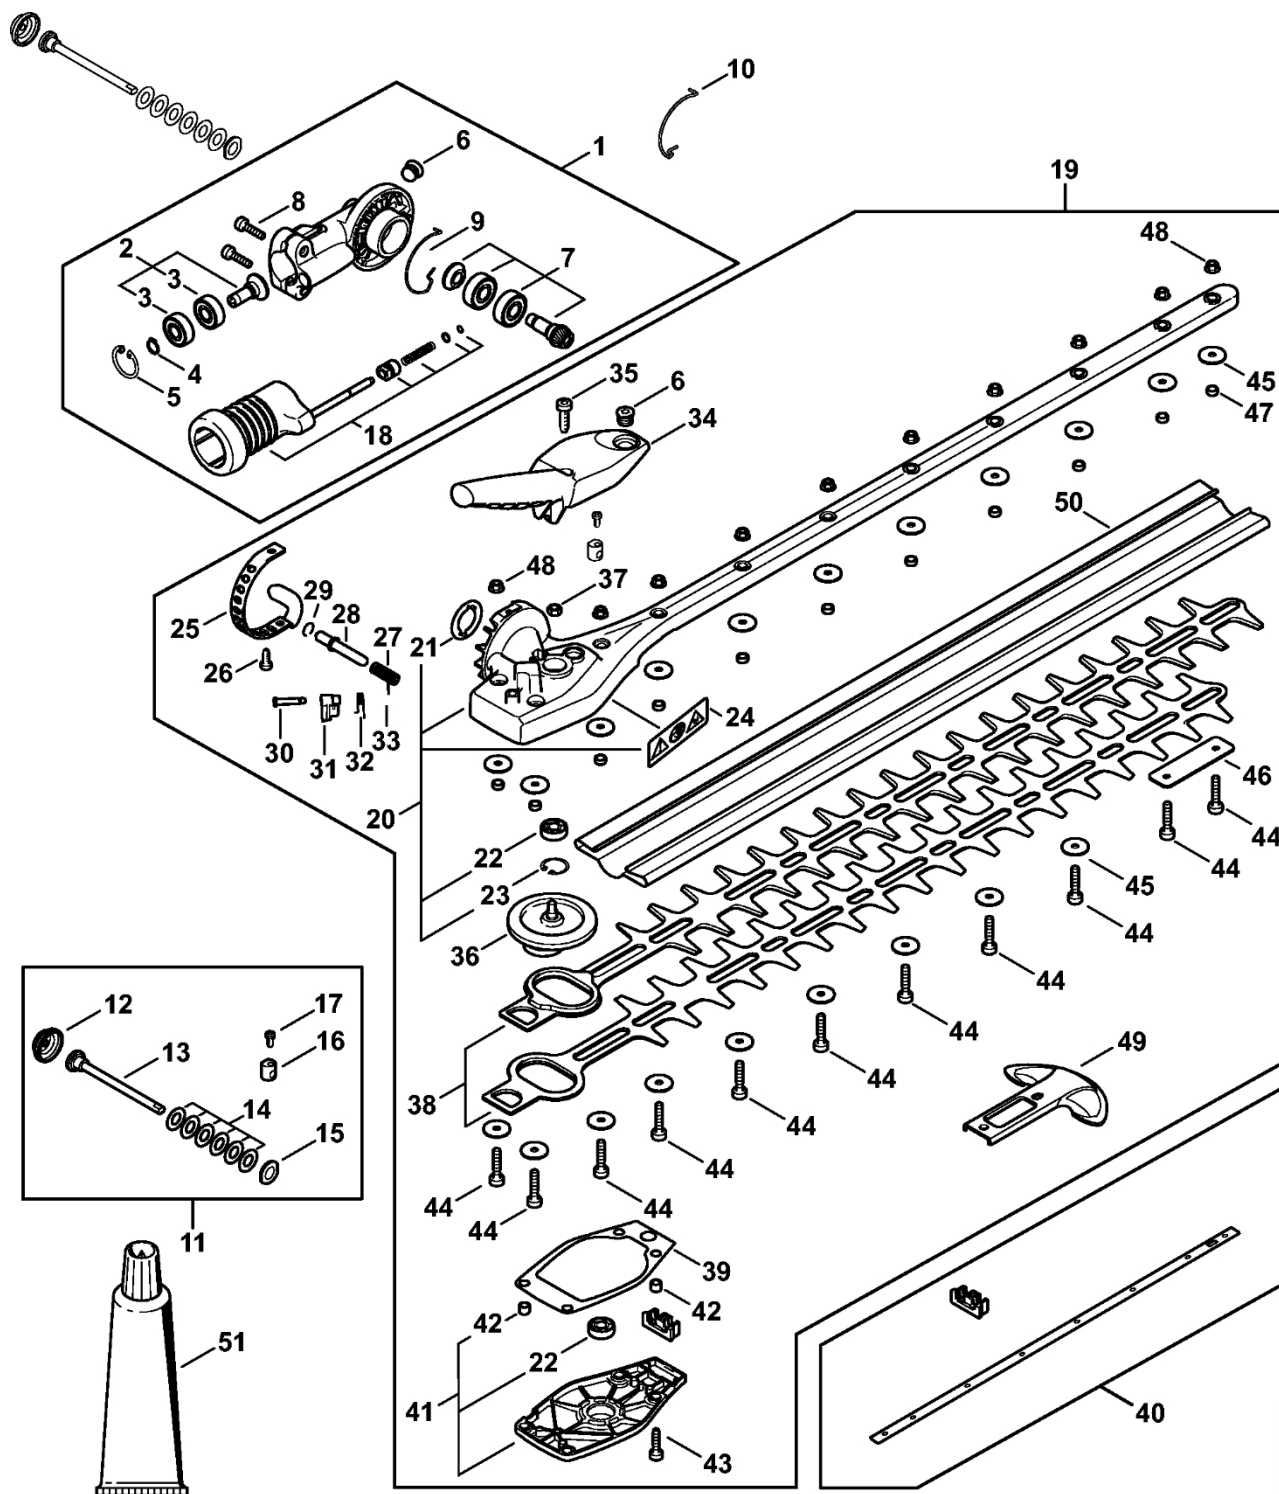

Redukční převodovka s nastavitelným úhlem 145°, 600 mm

Redukční převodovka s nastavitelným úhlem 145°, 600 mm

#	Číslo dílu	Popis	Množství	Obsahuje jeden nebo více článků	Poznámky
	4243 649 0303	Těsnění	1		
1	4243 640 0535	Kryt reduktoru	1	2 - 9, 18	
2	4243 640 2502	Hnací ozubené kolo	1	3, 4	
3	9503 003 9870	Kuličkové ložisko s drážkou 609-2Z	2		
4	9455 621 0750	Pojistný kroužek 9x1	1		
5	9456 621 2660	Pojistný kroužek 24x1,2	1		
6	4226 641 6500	Závitová zátka	1		
7	4243 640 2503	Hnací ozubené kolo	1		
8	9022 371 1020	Válcový šroub IS-M5x20	2		
9	4243 642 8201	Kroužek	1		
11	4243 007 1300	Sada upevňovacích dílů	1	12 - 17	
12	4243 642 1900	Krytka	1		
13	4243 951 9700	Šroub	1		
14	9486 648 1012	Podložka Belleville 15x8,2x0,8	6		
15	4243 642 7801	Podložka	1		
16	4243 642 9002	Závitová vložka	1		
17	9022 373 0334	Válcový šroub IS-M3x7-12.9	1		
18	4243 640 4506	Blokovací zařízení	1		
19	HA04 640 0551	Kryt reduktoru (145°, 600 mm)	1	20 - 49	
20	4243 640 0517	Kryt reduktoru (145°, 600 mm)	1	21 - 24	
21	4243 641 2602	Podložka	1		
22	4243 640 5100	Kuličkové ložisko	2		
23	9456 621 2000	Pojistné kroužky 19x1	1		
24	0000 967 7299	Výstražný piktogram	1		
25	4243 642 4601	Zarážkový sektor	1		
26	9075 478 3012	Válcový šroub IS-D4x12	2