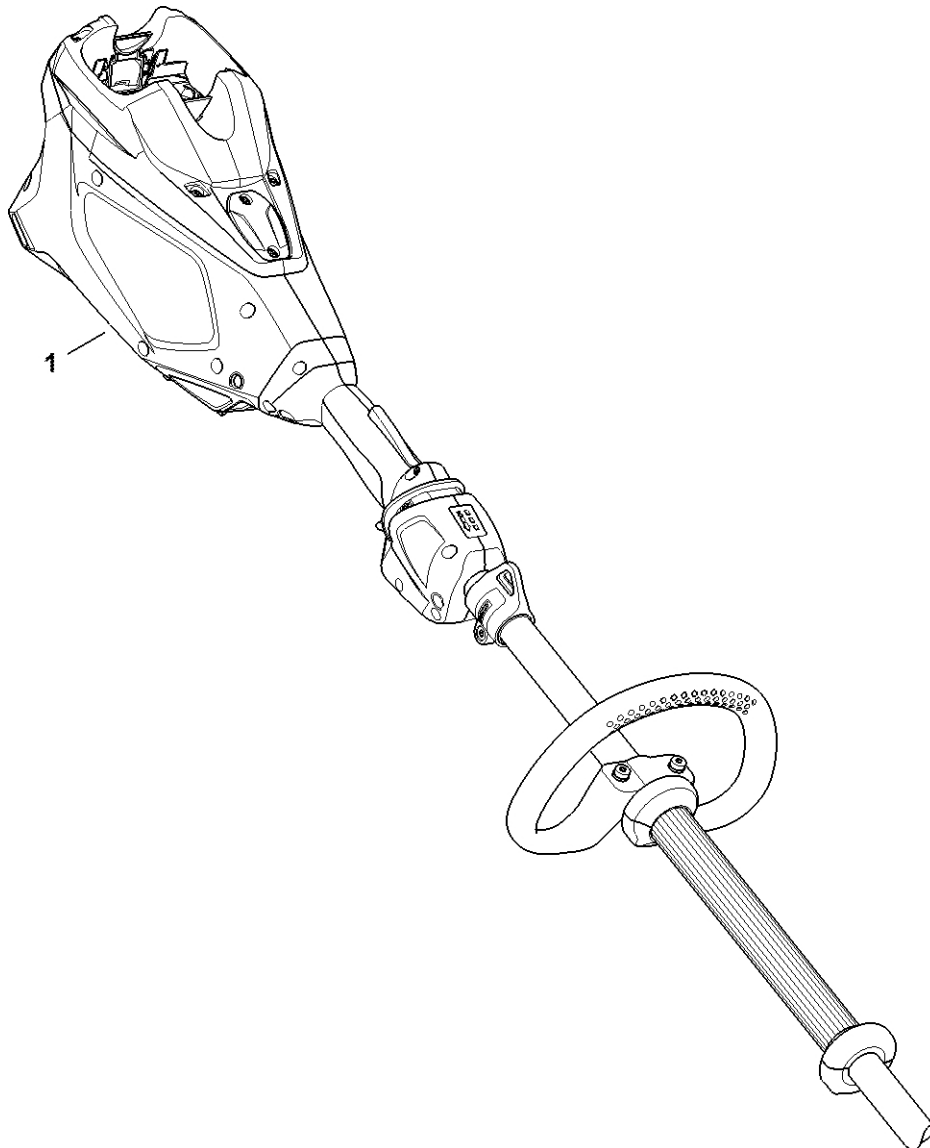

Redukční převodovka s nastavitelným úhlem 145°, 600 mm

#	Číslo dílu	Popis	Množství	Obsahuje jeden nebo více článků	Poznámky
27	0000 997 2020	Tlaková pružina	1		
28	4243 642 4500	Zajišťovací šroub	1		
29	9458 621 1421	Zajišťovací prstenec DIN7993-B10	1		
30	4243 704 0900	Osa	1		
31	4243 708 6202	Segment se zářezy	1		
32	4243 182 4501	Ohnutá pružina	1		
33	9460 624 0320	Zajišťovací kroužek 3,2	1		
34	4243 700 2901	Nastavovací páka	1		
35	9075 478 4136	Válcový šroub IS-D5x20	1		
36	4243 640 1600	Excentrický	1		
37	9210 319 0900	Šestihranná matice M6	1		
38	HA04 710 6051	Nůž 600 mm / 24"	1		
39	4243 649 0300	Těsnění	1		
40	4243 007 1004	Sada dílů krycího plechu	1		
41	4243 640 5800	Kryt reduktoru	1	22, 42	
42	0000 988 8600	Pouzdro	2		
43	9075 478 4136	Válcový šroub IS-D5x20	4		
44	4237 716 0400	Válcový šroub IS-M5x25	10		
45	4237 958 0500	Podložka	18		
46	4243 717 3100	Ochranný plech	1		
47	4242 641 4900	Pouzdro 4,4 mm	10		
48	9216 263 0700	Šestihranná matice M5	10		
49	4237 792 9006	Ochrana vedení	1		
50	0000 790 9201	Ochrana nožů 600 mm / 24"	1		
51	0781 120 1109	Multifunkční mazivo 80 g	1		

HA04-GET-0002-A1