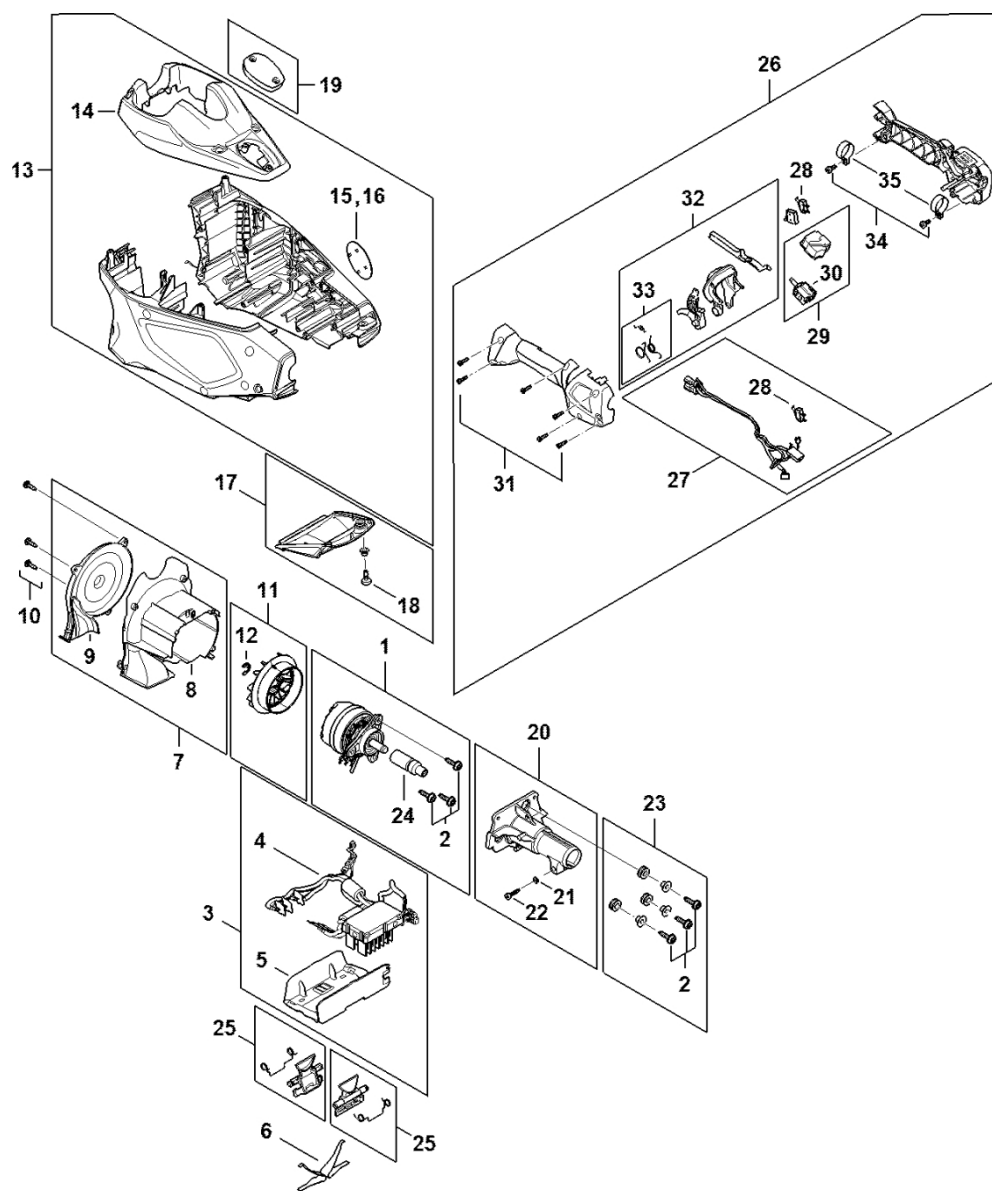

HLA 135 K

Seznam dílů
24.01.2023
Francie,
francouzština

Krátká trubka

Obsah

Elektromotor, kryt motoru, ovládací páka ovládání	2	Montážní nástroj pro spojkový buben pro údržbu	53
Kompletní trubka, redukce.....	5	Šroubovák Q-8x200	55
Převodovka s nastavitelným úhlem 145°, 500 mm.....	7		
Redukční převodovka s nastavitelným úhlem 145°, 600 mm.....	10		
Číslo stroje	13		
Péče o pleť	15		
Péče o pleť	17		
Péče o pleť	19		
Šroubovák T20x125	21		
Šroubovák T27x125	23		
Momentový klíč s optickým/akustickým ukazatelem akustickým.....	25		
Šroubovák T20.....	27		
Šroubovák T27x200	29		
Montážní hák	31		
Nástroj pro zasunutí kabelů.....	33		
Odstraňovač.....	35		
Kleště A10.....	37		
Kleště C19	39		
Šroubovák T27x125	41		
Montážní šroub.....	43		
Montážní šroub.....	45		
Montážní šroub.....	47		
Montážní pouzdro	49		
Zásuvka pro zasunutí	51		

Elektromotor, kryt motoru, ovládací rukoje

HIGI-GET-0010-A4

Elektromotor, kryt motoru, ovládací rukoje

#	Číslo dílu	Popis	Množství	Obsahuje jeden nebo více článků	Poznámky
1	HA04 600 0202	Elektromotor	1	2, 24	
2	0000 951 1100	Válcový šroub IS-D5x20	3		
3	HA04 430 1402	Elektronický modul	1	4, 5	
4	HA04 430 1400	Elektronický modul	1		
5	FA01 404 0800	Kontaktní deska	1		
6	MA01 791 3100	Pružina	2		
7	FA01 820 8100	Spirálová skříň	1	8, 9	
8	FA01 602 0300	Spirálová skříň	1		
9	FA01 706 3400	Kryt	1		
10	9074 477 3025	Válcový šroub IS-P4x16	14		
11	HA04 600 3200	Ventilátor	1	12	
12	9460 624 0800	Zajišťovací kroužek 8	1		
13	HA04 600 0802	Kryt motoru	1	14 - 16	
14	FA01 084 0900	Kryt	1		
16	HA04 967 1520	Identifikační štítek HLA 135 K	1		
17	FA01 080 1900	Filtr	1	18	
18	9022 319 1028	Válcový šroub IS-M5x14	1		
27	FA01 430 2220	Kabelový svazek	1	28	
19	FA01 820 8000	Kryt	1		
20	FA01 600 3401	Příruba	1	21, 22	
21	9291 021 0140	Podložka 6,4	1		
22	9075 478 4720	Válcový šroub IS-D6x35	1		
23	FA01 007 1000	Sada šroubů	1	2	
24	FA01 764 4200	Spojka	1		
25	4851 430 9800	Zarážka	1		
26	FA01 790 1320	Ovládací páka	1	27 - 35	