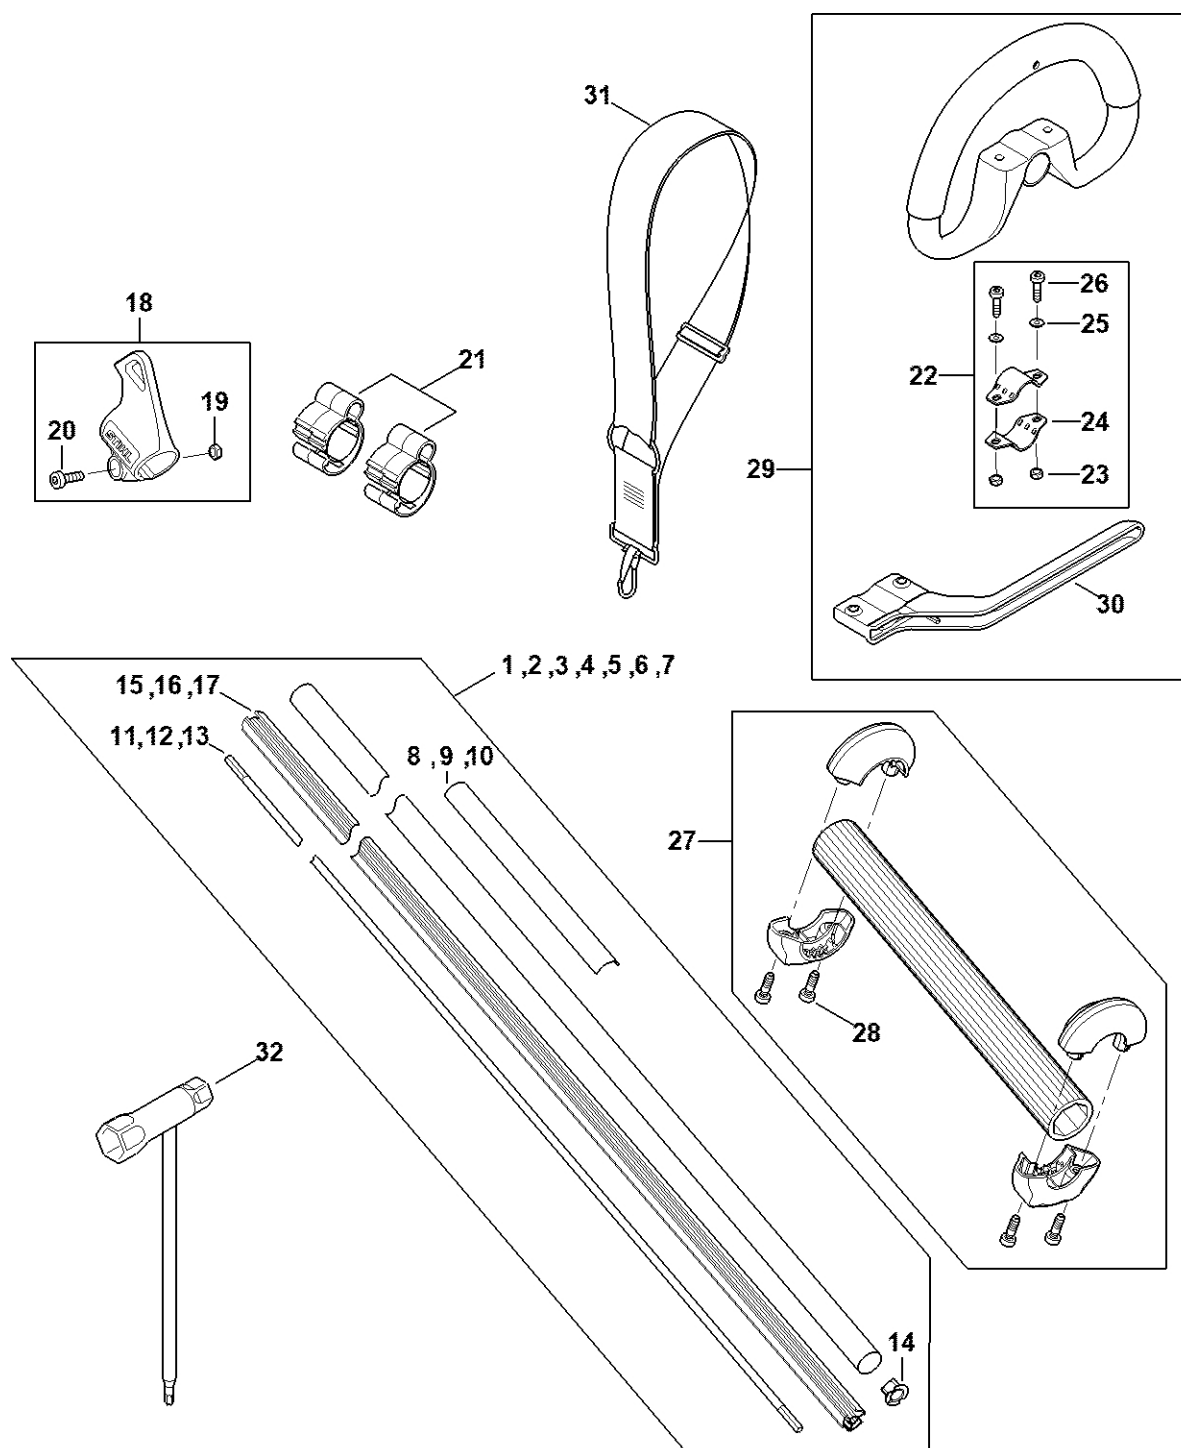

Kompletní trubka, redukce

HA04-GET-0001-A1

Kompletní trubka, redukce

#	Číslo dílu	Popis	Množství	Obsahuje jeden nebo více článků	Poznámky
4	HA04 710 7101	Kompletní trubka	1	8, 12, 14	
8	HA04 967 7300	Výstražný piktogram HLA 135	1		
12	HA04 711 3200	Hnací hřídel	1		
14	4137 711 2101	Zátka	2		
18	0000 790 8803	Závěsný očko Ø 25,4	1	19, 20	
19	9210 261 0700	Šestihranná matice M5	2		
20	9022 341 0980	Válcový šroub IS-M5x16	2		
21	FA01 790 4700	Svorka	1		
27	HA04 007 1001	Sada dorazových dílů	1	28	
28	9074 477 4130	Válcový šroub IS-P5x16	1		
31	4130 710 9000	Popruh	1		
32	4180 890 3400	Víceúčelový klíč	1