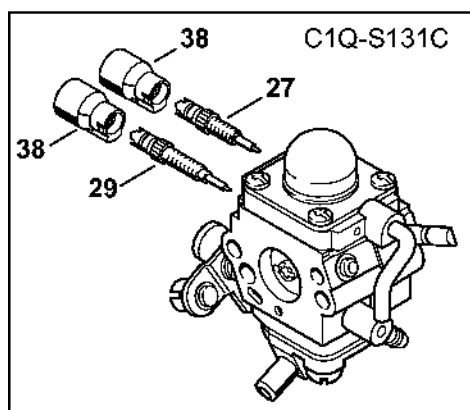

Karburátor C1Q-S174, C1Q-S131

1

2

4160-GET-0123-A0