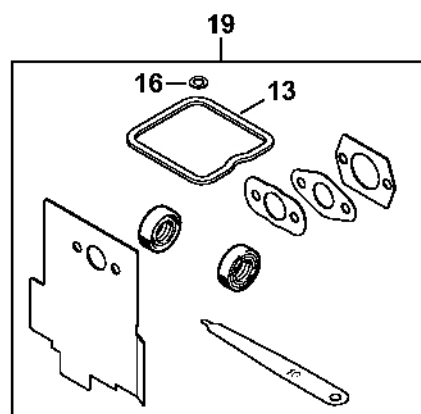

Válec, spodní kry

4280-GET-0064-A0

Válec, spodní kry

#	Číslo dílu	Popis	Množství	Obsahuje jeden nebo více článků	Poznámky
1	4180 020 1207	Válec s pístem Ø 38 mm	1	2 - 9, 14	
2	4180 025 2002	Ventil	2		
3	4180 025 1600	Pružina ventilu	2		
4	4180 025 3000	Sponka pružiny	2		
5	4180 038 1700	Šroub s přírubou M5	2		
6	4180 030 2007	Píst Ø 38 mm	1	7 - 9	
7	4180 034 3002	Pístní kroužek Ø 38x1,2 mm	2		
8	4137 034 1500	Pístní hřídel 8x5x22	1		
9	9463 650 0805	Zajišťovací prstenec 8x0,7	2		
10	4180 404 9300	Podložka	2		
11	4180 030 0410	Kliková hřídel	1		
12	9639 003 1231	Těsnicí kroužek 12x22x7	2		
13	4180 021 2500	Spodní kryt	1		
14	9075 478 4159	Válcový šroub IS-D5x24	4		
15	4223 195 0600	Startovací kolečko	1		
16	9210 261 1140	Šestihránná matice M8x1	1		
17	0000 400 7009	Svíčka Bosch USR7AC	1		
18	4180 182 0700	Pouzdro	1		
19	0783 830 2000	Trubka s těsnicí pastou HT červená	1		
20	4180 007 1006	Sada těsnění	1	12	

Rozvod pomocí ventilů nebo ventilové ovládnání

4162-GET-0031-A2

Rozvod pomocí ventilů nebo ventilové ovládání

#	Číslo dílu	Popis	Množství	Obsahuje jeden nebo více článků	Poznámky
1	4180 030 1800	Vačkové kolo	1		
2	4180 038 0803	Šroub 5x26,5	2		
3	4180 038 1900	Kyvné rameno	2		
4	4180 038 1300	Kryt	1		
5	9075 478 3018	Válcový šroub IS-D4x18	4		
6	4180 038 2600	Tlačný čep vahadla	2		
7	4282 038 1000	Kyvný čep	2		
8	4180 038 2000	Pouzdro	2		
9	4180 038 2700	Bezpečnostní matice M5	2		
10	4180 025 2002	Ventil	2		
11	4180 025 1600	Ventilová pružina	2		
12	4180 025 3000	Sponka pružiny	2		
13	4180 029 0500	Těsnění	1		
14	4180 025 1100	Kryt ventilu	1		
15	9022 346 1070	Válcový šroub IS-M5x30	1		
16	9636 815 0270	Těsnicí kroužek 5x9x1	1		
17	4180 893 6400	Nastavovací kalibr	1		
18	0783 830 2000	Těsnicí pasta HT červená	1		
19	4180 007 1006	Sada těsnění	1	13, 16, 17	
20	4180 007 1005	Sada nastavovacích dílů ventilů	1	13, 16, 17	