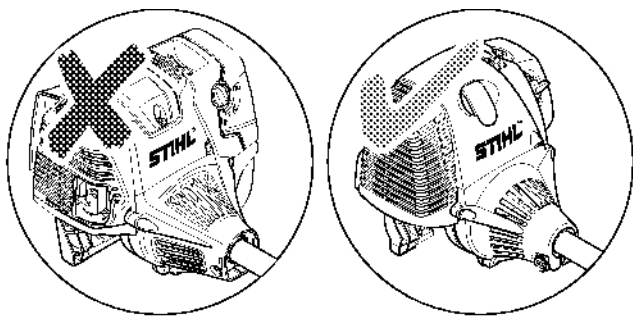

Spojka, kryt ventilátoru

4162-GET-0037-A2

Spojka, kryt ventilátoru

#	Číslo dílu	Popis	Množství	Obsahuje jeden nebo více článků	Poznámky
1	4180 160 2000	Spojka	1	2	
2	0000 997 5902	Napínací pružina	1		
3	0000 961 0601	Prsten	2		
4	4180 162 1000	Krycí podložka	2		
5	0000 958 1000	Podložka 16x10x0,5	2		
6	9022 341 1350	Válcový šroub IS-M6x25	2		
7	4180 080 1809	Kryt ventilátoru	1	8, 10	
8	9503 003 6462	Kuličkové ložisko s drážkou 6201-2Z	1		
9	9416 868 6510	Trubkový nýt 6,5x0,5x3,0	3		
10	0000 951 1105	Válcový šroub IS-P5x14	1		
11	4180 160 2900	Spojková skříň	1		
12	4180 790 7205	Pouzdro	1		
13	4180 790 7200	Pouzdro	1		
14	9022 341 0980	Válcový šroub IS-M5x16	1		
15	9455 621 1130	Pojistný kroužek 12x1	1		
16	4180 790 4700	Svěrka	1	14	
17	9075 478 4159	Válcový šroub IS-D5x24	3