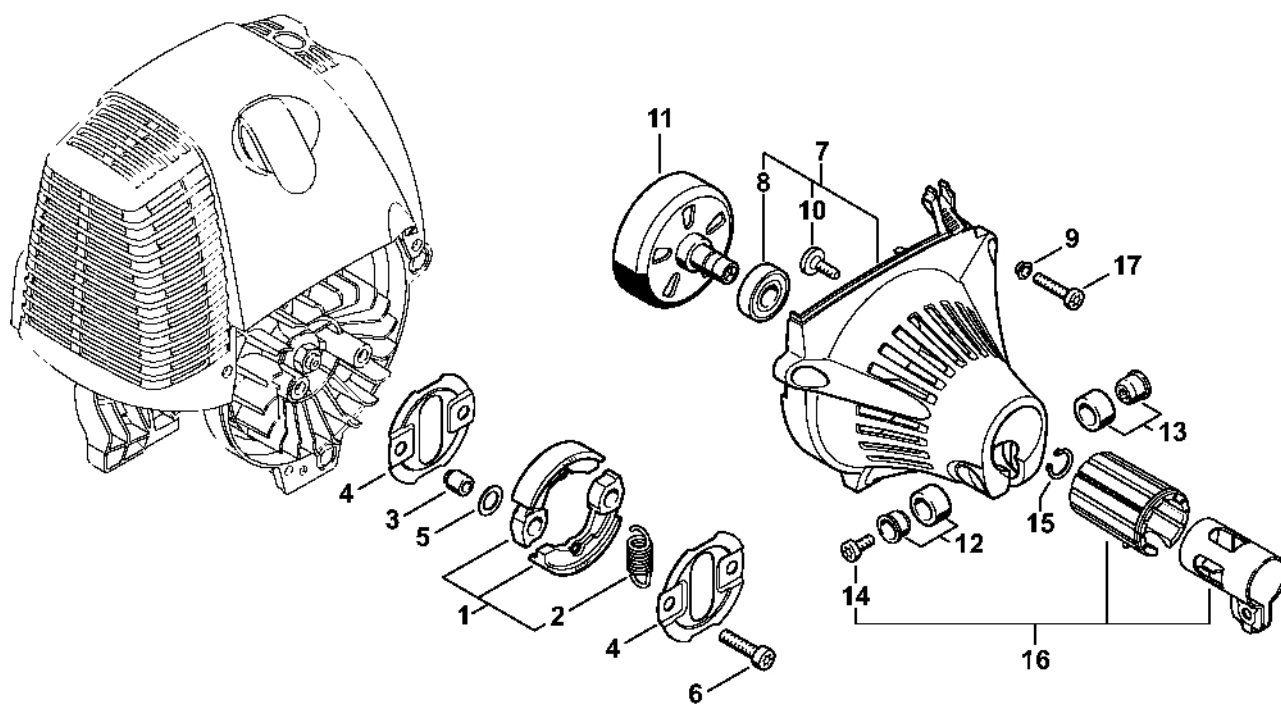

Spojka, kryt ventilátoru

4162-GET-0037-A2

Spojka, kryt ventilátoru

#	Číslo dílu	Popis	Množství	Obsahuje jeden nebo více článků	Poznámky
1	4180 160 2000	Spojka	1	2	
2	0000 997 5902	Napínací pružina	1		
3	0000 961 0601	Prsten	2		
4	4180 162 1000	Krycí podložka	2		
5	0000 958 1000	Podložka 16x10x0,5	2		
6	9022 341 1350	Válcový šroub IS-M6x25	2		
7	4180 080 1809	Kryt ventilátoru	1	8, 10	
8	9503 003 6462	Kuličkové ložisko s drážkou 6201-2Z	1		
9	9416 868 6510	Trubkový nýt 6,5x0,5x3,0	3		
10	0000 951 1105	Válcový šroub IS-P5x14	1		
11	4180 160 2900	Spojková skříň	1		
12	4180 790 7205	Pouzdro	1		
13	4180 790 7200	Pouzdro	1		
14	9022 341 0980	Válcový šroub IS-M5x16	1		
15	9455 621 1130	Pojistný kroužek 12x1	1		
16	4180 790 4700	Svěrka	1	14	
17	9075 478 4159	Válcový šroub IS-D5x24	3