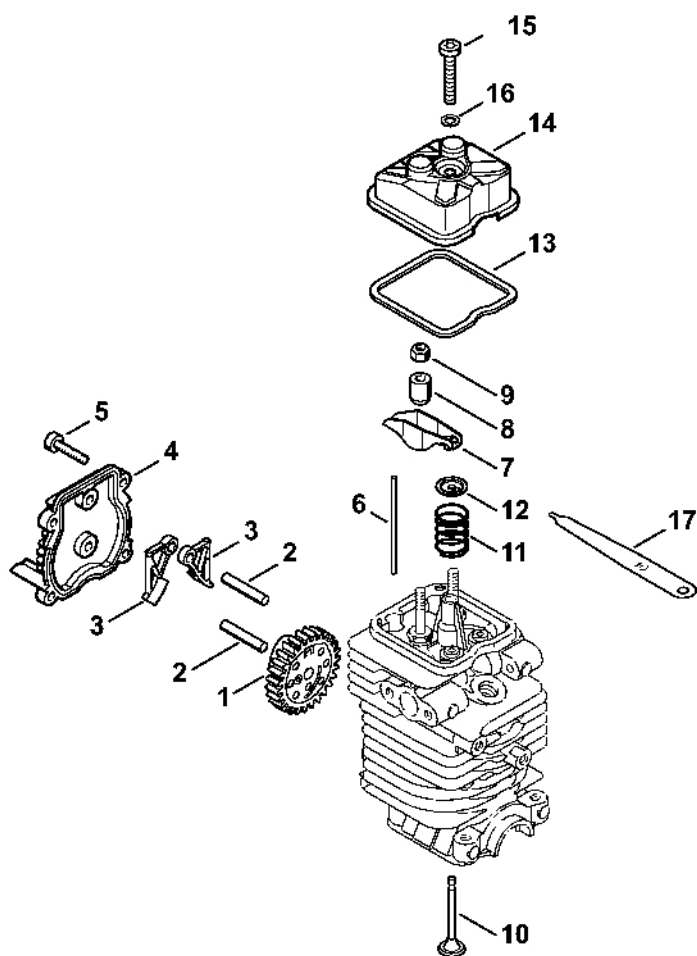

Rozvod pomocí ventilů nebo ventilové ovládnání

4162-GET-0031-A2

Rozvod pomocí ventilů nebo ventilové ovládání

#	Číslo dílu	Popis	Množství	Obsahuje jeden nebo více článků	Poznámky
1	4180 030 1800	Vačkové kolo	1		
2	4180 038 0803	Šroub 5x26,5	2		
3	4180 038 1900	Kyvné rameno	2		
4	4180 038 1300	Kryt	1		
5	9075 478 3018	Válcový šroub IS-D4x18	4		
6	4180 038 2600	Tlačný čep vahadla	2		
7	4282 038 1000	Kyvný čep	2		
8	4180 038 2000	Pouzdro	2		
9	4180 038 2700	Bezpečnostní matice M5	2		
10	4180 025 2002	Ventil	2		
11	4180 025 1600	Ventilová pružina	2		
12	4180 025 3000	Sponka pružiny	2		
13	4180 029 0500	Těsnění	1		
14	4180 025 1100	Kryt ventilu	1		
15	9022 346 1070	Válcový šroub IS-M5x30	1		
16	9636 815 0270	Těsnicí kroužek 5x9x1	1		
17	4180 893 6400	Nastavovací kalibr	1		
18	0783 830 2000	Těsnicí pasta HT červená	1		
19	4180 007 1006	Sada těsnění	1	13, 16, 17	
20	4180 007 1005	Sada nastavovacích dílů ventilů	1	13, 16, 17