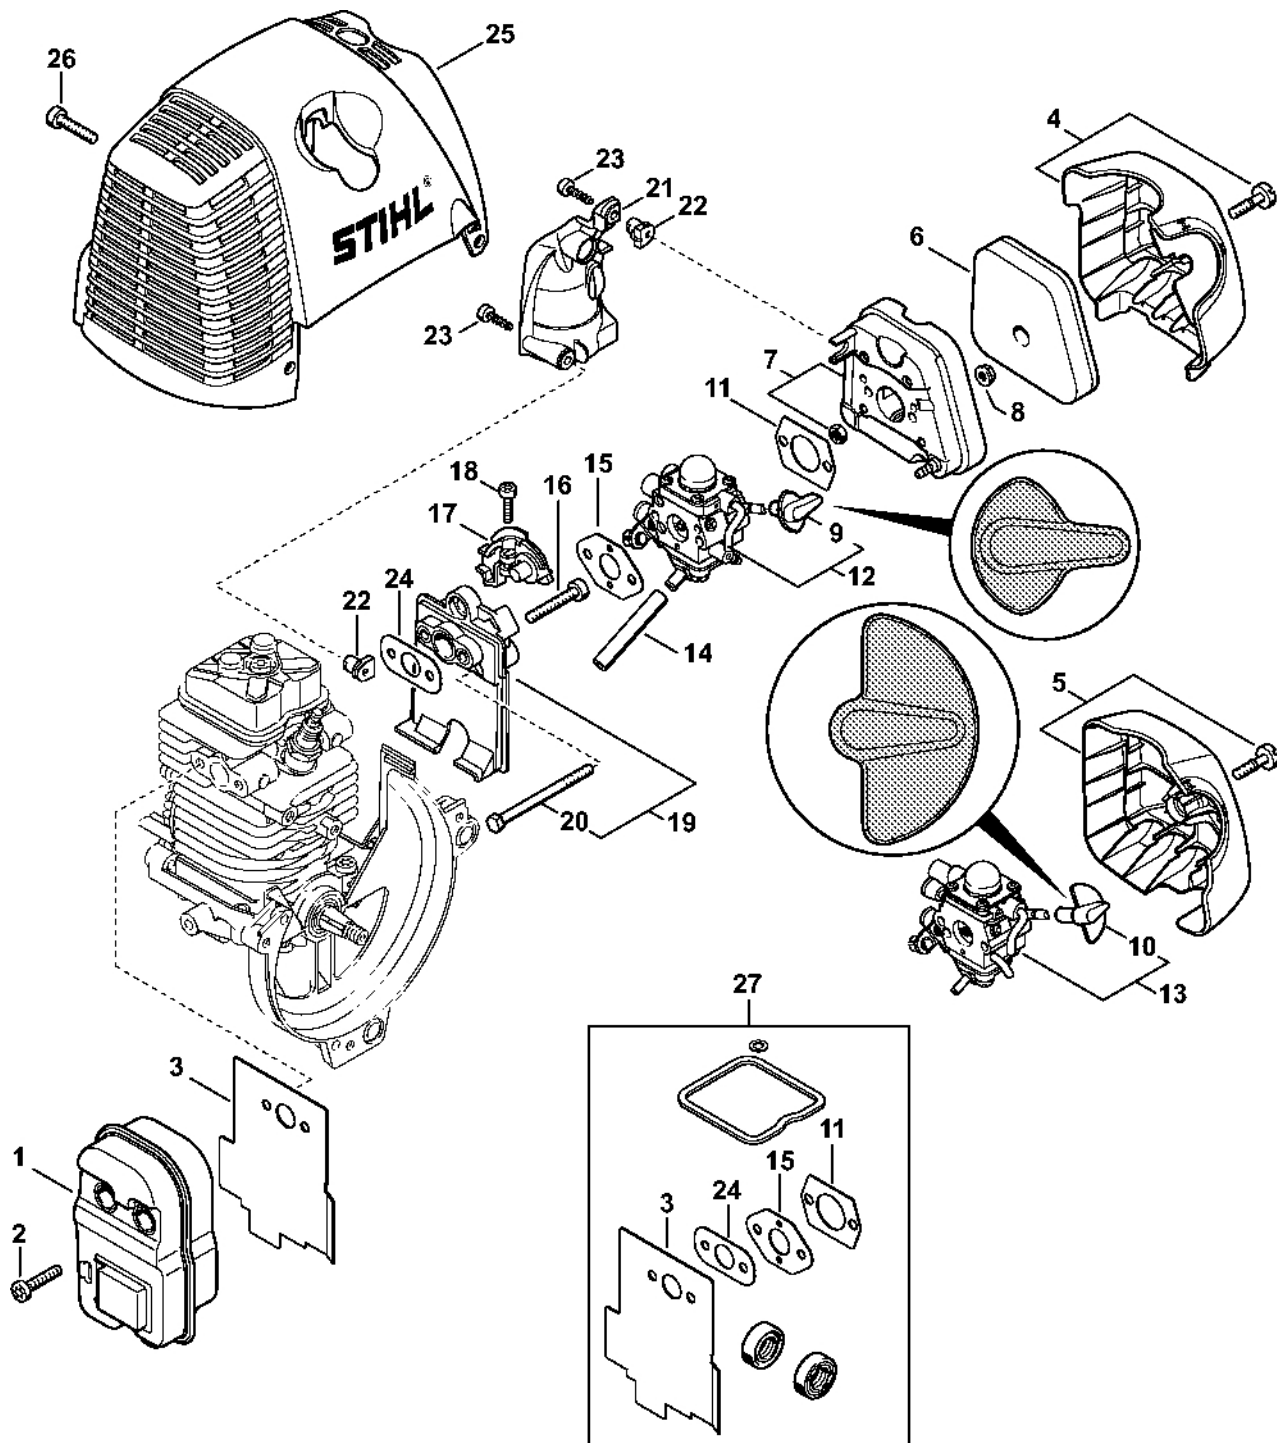

Tlumič výfuku, vzduchový filtr

4200-GET-0066-A0

Tlumič výfuku, vzduchový filtr

#	Číslo dílu	Popis	Množství	Obsahuje jeden nebo více článků	Poznámky
1	4180 140 0603	Tlumič	1		
2	9075 478 4159	Válcový šroub IS-D5x24	3		
3	4180 149 0600	Těsnění tlumiče	1		
4	4180 140 1006	Kryt filtru	1		
5	4180 140 1000	Kryt filtru	1		
6	4180 120 1800	Filtr	1		
7	4180 140 2805	Filtrační skříň	1		
8	9216 261 0700	Šestihranná matice M5	2		
9	4180 182 9502	Nastavovací knoflík	1		
10	4180 182 9500	Nastavovací knoflík	1		
11	4114 149 1205	Těsnění	1		
12	4180 120 0611	Karburátor C1Q-S174A	1	9	
13	4180 120 0604	Karburátor C1Q-S110E	1	10	
14	4180 141 8601	Impulzní hadice	1		
15	4140 129 0900	Těsnění	1		
16	9075 478 4167	Válcový šroub IS-D5x32	2		
17	4180 182 7601	Upínací díl	1		
18	9022 313 0680	Válcový šroub IS M4x16	1		
19	4180 120 2303	Prostřední příruba	1	20	
20	9007 319 1135	Šestihranný šroub M5x65	2		
21	4180 123 0600	Krytka	1		
22	9286 929 0030	Klipová matice 40x2,5x5	2		
23	9074 478 3025	Válcový šroub IS-P4x16	2		
24	4180 129 0900	Těsnění	1		
25	4180 080 1600	Kryt	1		
26	9075 478 4159	Válcový šroub IS-D5x24	3