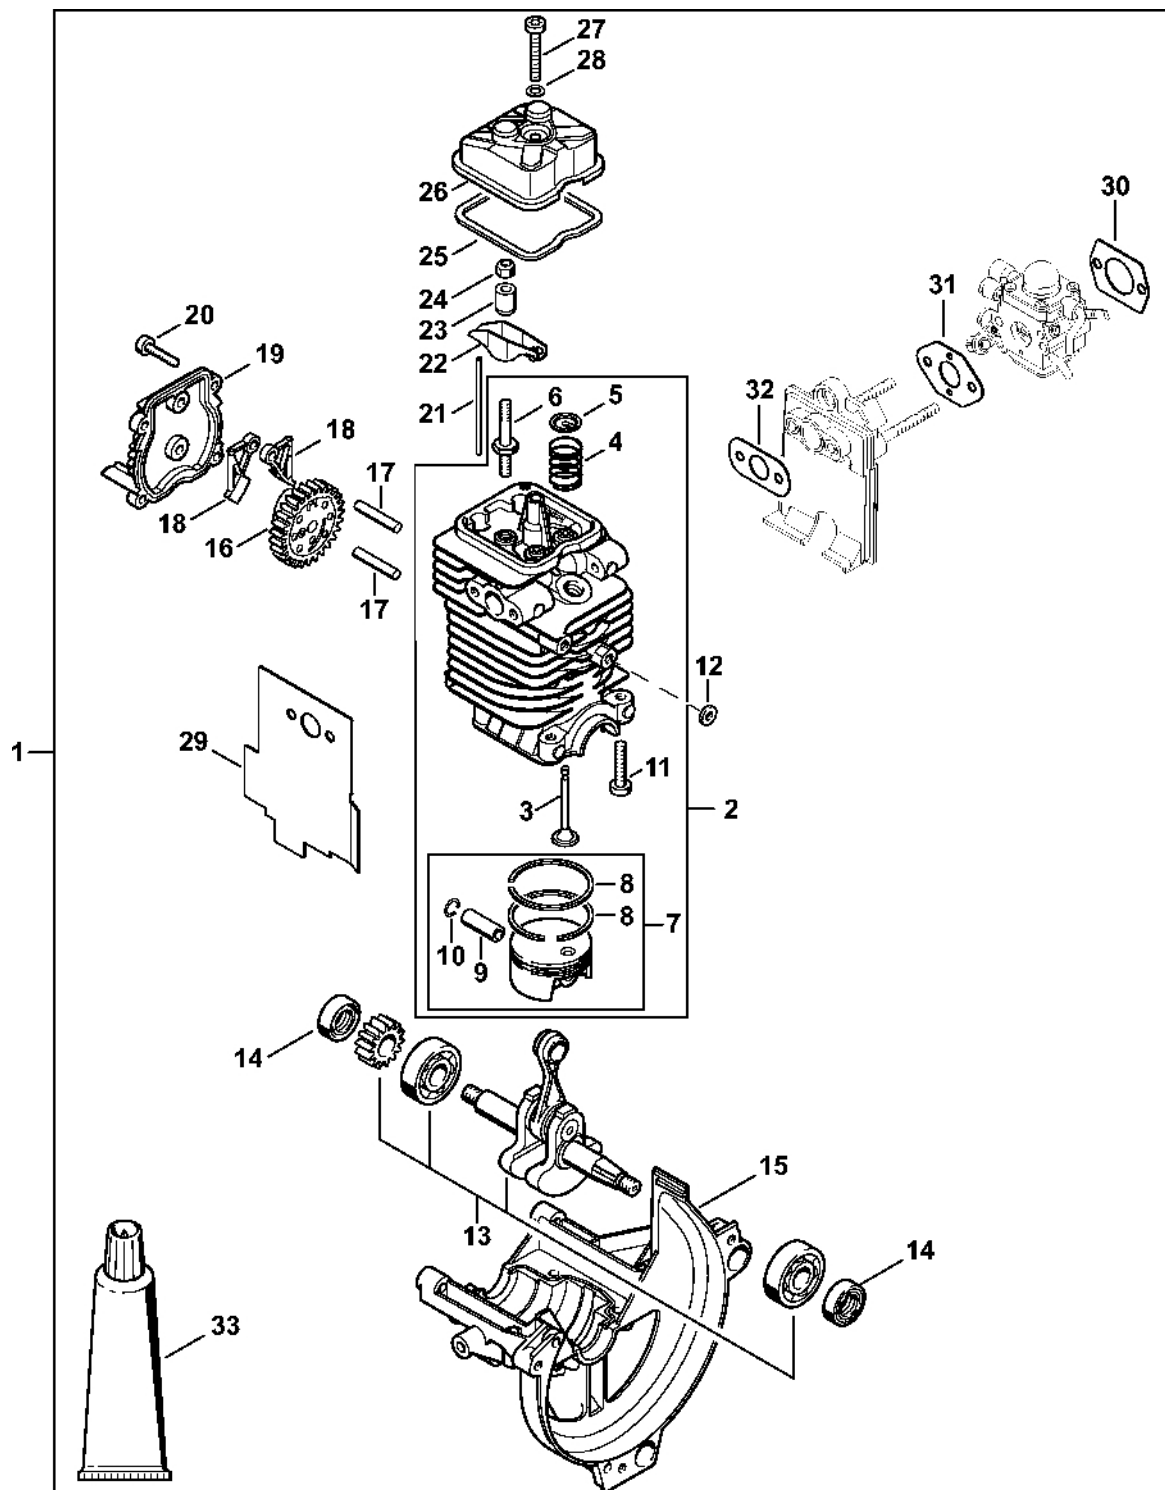

Reduktor ovládání nožů, nastavitelný v rozsahu 135°

4280-GET-0030-A0

Reduktor ovládání nožů, nastavitelný v rozsahu 135°

#	Číslo dílu	Popis	Množství	Obsahuje jeden nebo více článků	Poznámky
1	4230 640 7503	Ozubené kolo	1		
2	4230 640 6800	Pístní tyč	2		
3	4230 642 4801	Zarážková deska	2		
4	4230 649 0305	Těsnění	1		
5	9022 371 1020	Válcový šroub IS-M5x20	1		
6	4230 649 0303	Těsnění	1		
7	4230 640 5804	Kryt reduktoru	1	9	
8	9381 651 2062	Válcový kolík 4x10	2		
9	9513 003 1570	Jehličková pouzdra 6x10x9	1		
10	9022 313 0680	Válcový šroub IS M4x16	6		
11	0000 967 3730	Výstražný piktogram	1		
12	0781 120 1109	Multifunkční mazivo 80 g	1		

Motorový blok Ø 38

mm

4160-GET-0103-A0

Motorový blok Ø 38

mm

#	Číslo dílu	Popis	Množství	Obsahuje jeden nebo více článků	Poznámky
1	4180 020 0202	Motorový blok Ø 38 mm	1	2 - 33	
2	4180 020 1207	Válec s pístem Ø 38 mm	1	3 - 11	
3	4180 025 2002	Ventil	2		
4	4180 025 1600	Pružina ventilu	2		
5	4180 025 3000	Sponka pružiny	2		
6	4180 038 1700	Šroub s přírubou M5	2		
7	4180 030 2007	Píst Ø 38 mm	1	8 - 10	
8	4180 034 3002	Pístní kroužek Ø 38x1,2 mm	2		
9	4137 034 1500	Osa pístu 8x5x22	1		
10	9463 650 0805	Zajišťovací prstenec 8x0,7	2		
11	9075 478 4159	Válcový šroub IS-D5x24	4		
12	4180 404 9300	Podložka	2		
13	4180 030 0410	Kliková hřídel	1		
14	9639 003 1231	Těsnicí kroužek 12x22x7	2		
15	4180 021 2500	Spodní kryt	1		
16	4180 030 1800	Vačkové kolo	1		
17	4180 038 0803	Šroub 5x26,5	2		
18	4180 038 1900	Kyvné rameno	2		
19	4180 038 1300	Kryt	1		
20	9075 478 3018	Válcový šroub IS-D4x18	4		
21	4180 038 2600	Tlačný čep vahadla	2		
22	4282 038 1000	Kyvný čep	2		
23	4180 038 2000	Pouzdro	2		
24	4180 038 2700	Bezpečnostní matice M5	2		
25	4180 029 0500	Těsnění	1		
26	4180 025 1100	Kryt ventilu	1		