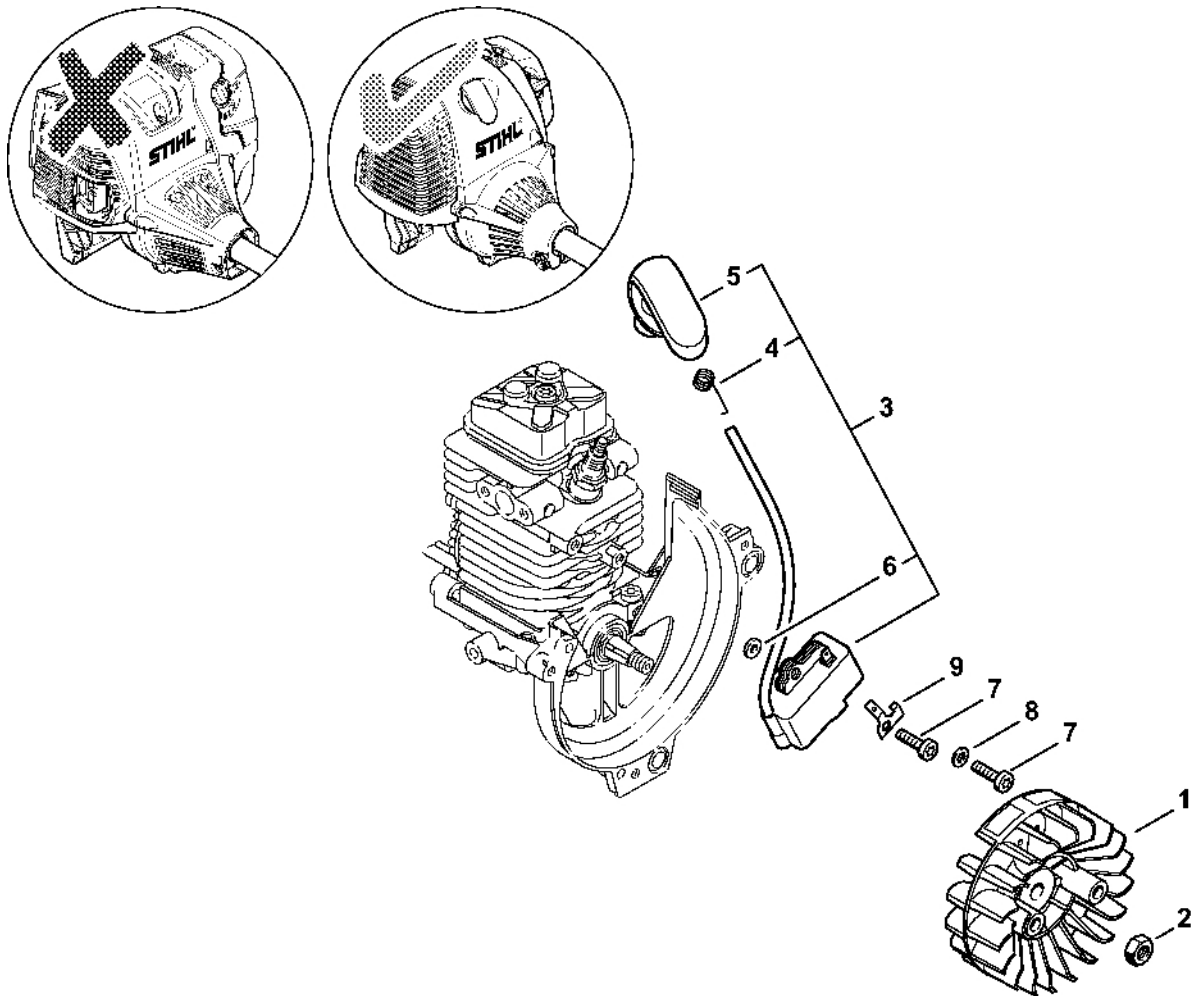

Zapalovací zařízení

4182-GET-0062-A2

Zapalovací zařízení

#	Číslo dílu	Popis	Množství	Obsahuje jeden nebo více článků	Poznámky
1	4180 400 1200	Rotor	1		
2	9210 261 1140	Šestihranná matice M8x1	1		
3	4180 400 1308	Zapalovací modul	1	4 - 6	
4	0000 998 0604	Ohnutá pružina	1		
5	4180 405 1000	Kontakt zapalovacího kabelu	1		
6	4180 404 9300	Podložka	2		
7	9075 478 3018	Válcový šroub IS-D4x18	2		
8	9291 021 0100	Podložka 4,3	1		
9	4180 431 2100	Zásuvná jazýčková spojka	1