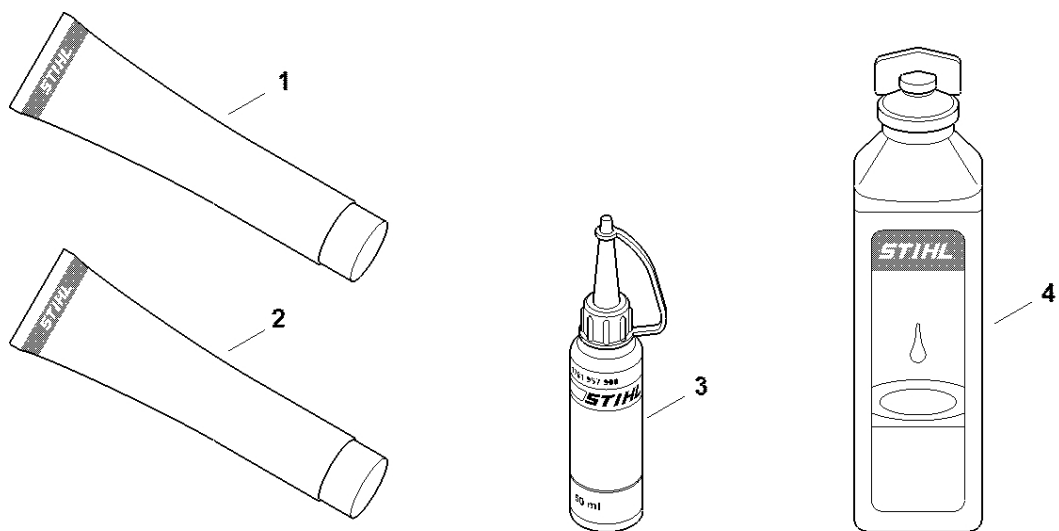

0000-GET-0169-A0

Různé maziva a tuk

#	Číslo dílu	Popis	Množství	Obsahuje jeden nebo více článků	Poznámky
1	0781 120 1021	Mazivo pro reduktory Multilub 40 g Tuba	1		
1	0781 120 1109	Multifunkční mazivo 80 g	1		
1	0781 120 1110	Multifunkční mazivo 225 g	1		
2	0783 830 2000	Tuba s červenou těsnicí pastou HT	1		
3	0781 957 9000	Antifrikční prostředek OH 723	1		
4	0781 319 8401	HP 100 ml	1		
4	0781 319 8052	HP Super 100 ml	1		
4	0781 319 8060	HP Ultra 100 ml	1