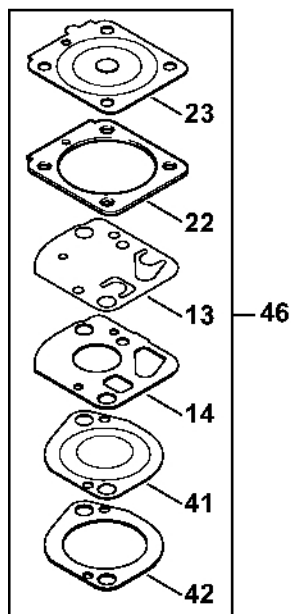

4160-GET-0123-A0