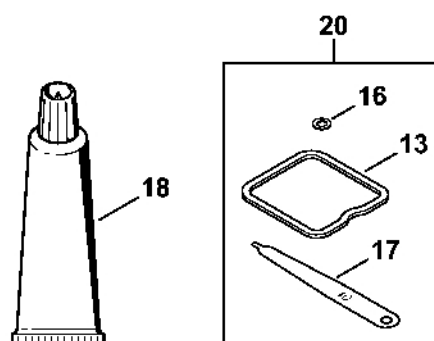

Rozvod pomocí ventilů nebo ventilové ovládnání

4162-GET-0031-A2

Rozvod pomocí ventilů nebo ventilové ovládání

#	Číslo dílu	Popis	Množství	Obsahuje jeden nebo více článků	Poznámky
1	4180 030 1800	Vačkové kolo	1		
2	4180 038 0803	Šroub 5x26,5	2		
3	4180 038 1900	Kyvné rameno	2		
4	4180 038 1300	Kryt	1		
5	9075 478 3018	Válcový šroub IS-D4x18	4		
6	4180 038 2600	Tlačný čep vahadla	2		
7	4282 038 1000	Kyvný čep	2		
8	4180 038 2000	Pouzdro	2		
9	4180 038 2700	Bezpečnostní matice M5	2		
10	4180 025 2002	Ventil	2		
11	4180 025 1600	Ventilová pružina	2		
12	4180 025 3000	Sponka pružiny	2		
13	4180 029 0500	Těsnění	1		
14	4180 025 1100	Kryt ventilu	1		
15	9022 346 1070	Válcový šroub IS-M5x30	1		
16	9636 815 0270	Těsnicí kroužek 5x9x1	1		
17	4180 893 6400	Nastavovací kalibr	1		
18	0783 830 2000	Těsnicí pasta HT červená	1		
19	4180 007 1006	Sada těsnění	1	13, 16, 17	
20	4180 007 1005	Sada nastavovacích dílů ventilů	1	13, 16, 17