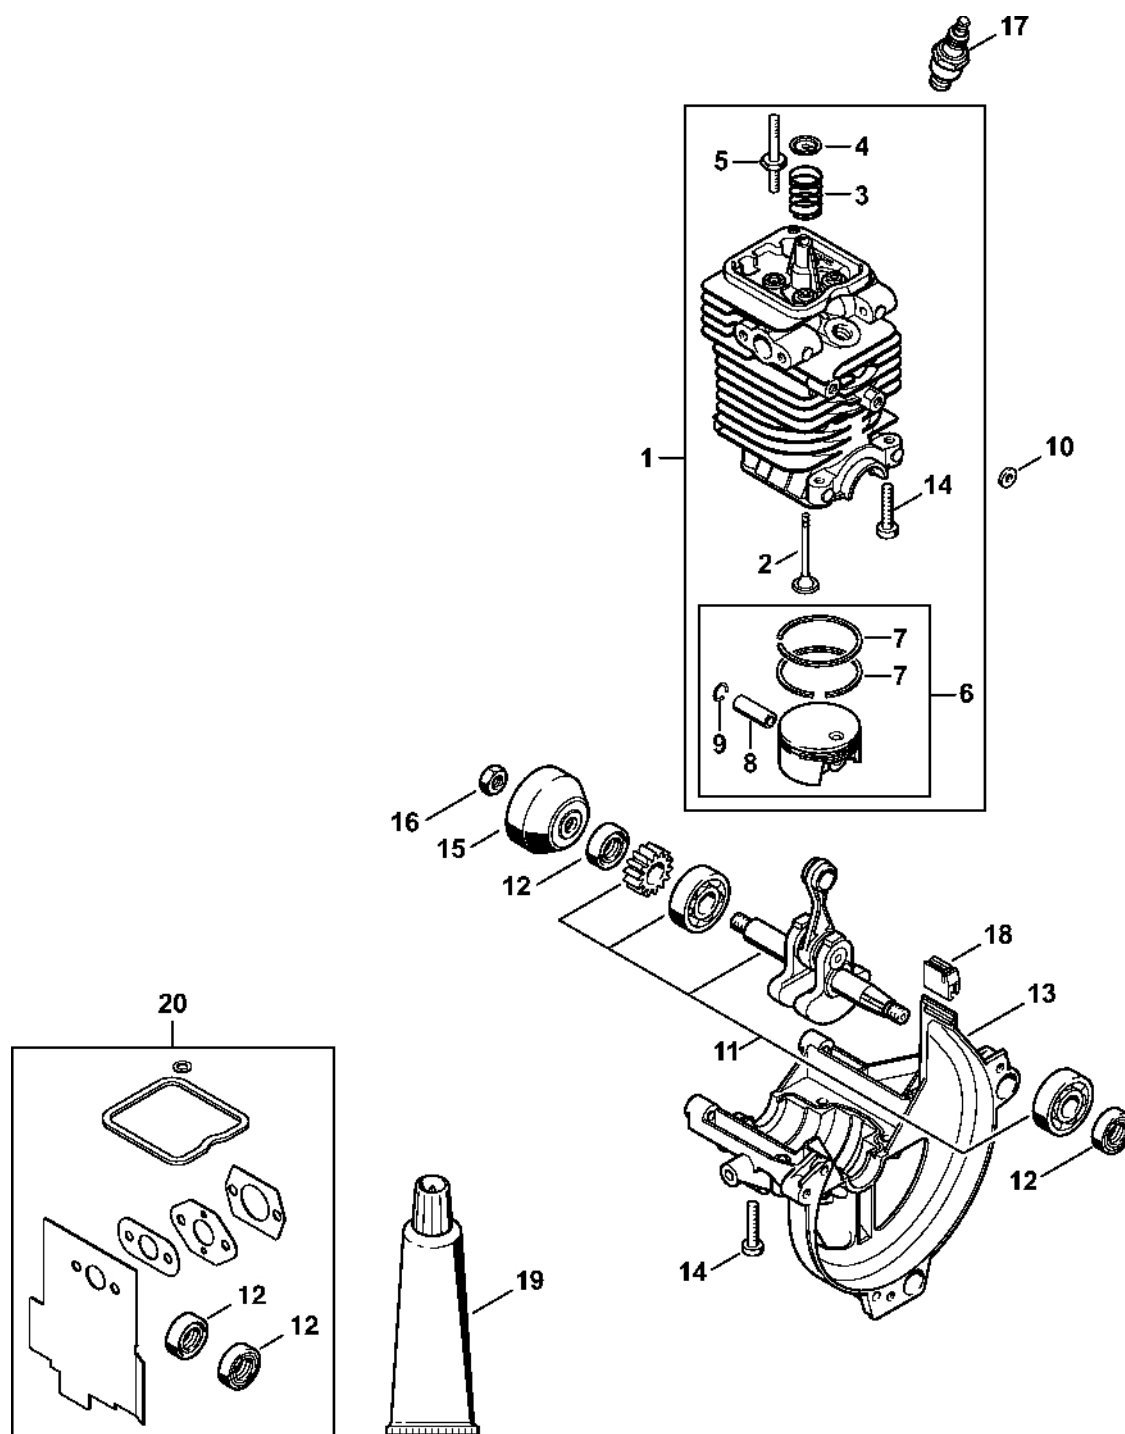

Válec, spodní kry

4280-GET-0064-A0

Válec, spodní kry

#	Číslo dílu	Popis	Množství	Obsahuje jeden nebo více článků	Poznámky
1	4180 020 1207	Válec s pístem Ø 38 mm	1	2 - 9, 14	
2	4180 025 2002	Ventil	2		
3	4180 025 1600	Pružina ventilu	2		
4	4180 025 3000	Sponka pružiny	2		
5	4180 038 1700	Šroub s přírubou M5	2		
6	4180 030 2007	Píst Ø 38 mm	1	7 - 9	
7	4180 034 3002	Pístní kroužek Ø 38x1,2 mm	2		
8	4137 034 1500	Pístní hřídel 8x5x22	1		
9	9463 650 0805	Zajišťovací prstenec 8x0,7	2		
10	4180 404 9300	Podložka	2		
11	4180 030 0410	Kliková hřídel	1		
12	9639 003 1231	Těsnicí kroužek 12x22x7	2		
13	4180 021 2500	Spodní kryt	1		
14	9075 478 4159	Válcový šroub IS-D5x24	4		
15	4223 195 0600	Startovací kolečko	1		
16	9210 261 1140	Šestihránná matice M8x1	1		
17	0000 400 7009	Svíčka Bosch USR7AC	1		
18	4180 182 0700	Pouzdro	1		
19	0783 830 2000	Trubka s těsnicí pastou HT červená	1		
20	4180 007 1006	Sada těsnění	1	12