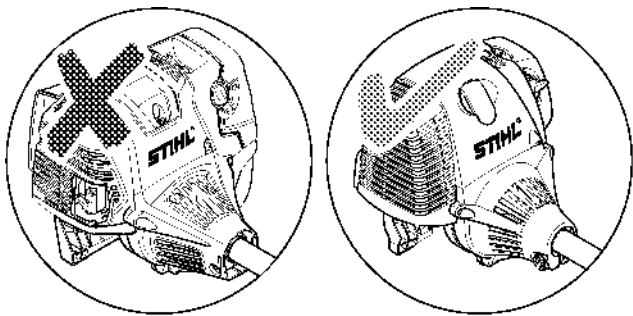

Rozvod pomocí ventilů nebo ventilové ovládnání

4162-GET-0031-A2

Rozvod pomocí ventilů nebo ventilové ovládání

#	Číslo dílu	Popis	Množství	Obsahuje jeden nebo více článků	Poznámky
1	4180 030 1800	Vačkové kolo	1		
2	4180 038 0803	Šroub 5x26,5	2		
3	4180 038 1900	Kyvné rameno	2		
4	4180 038 1300	Kryt	1		
5	9075 478 3018	Válcový šroub IS-D4x18	4		
6	4180 038 2600	Tlačný čep vahadla	2		
7	4282 038 1000	Kyvný čep	2		
8	4180 038 2000	Pouzdro	2		
9	4180 038 2700	Bezpečnostní matice M5	2		
10	4180 025 2002	Ventil	2		
11	4180 025 1600	Ventilová pružina	2		
12	4180 025 3000	Sponka pružiny	2		
13	4180 029 0500	Těsnění	1		
14	4180 025 1100	Kryt ventilu	1		
15	9022 346 1070	Válcový šroub IS-M5x30	1		
16	9636 815 0270	Těsnicí kroužek 5x9x1	1		
17	4180 893 6400	Nastavovací kalibr	1		
18	0783 830 2000	Těsnicí pasta HT červená	1		
19	4180 007 1006	Sada těsnění	1	13, 16, 17	
20	4180 007 1005	Sada nastavovacích dílů ventilů	1	13, 16, 17