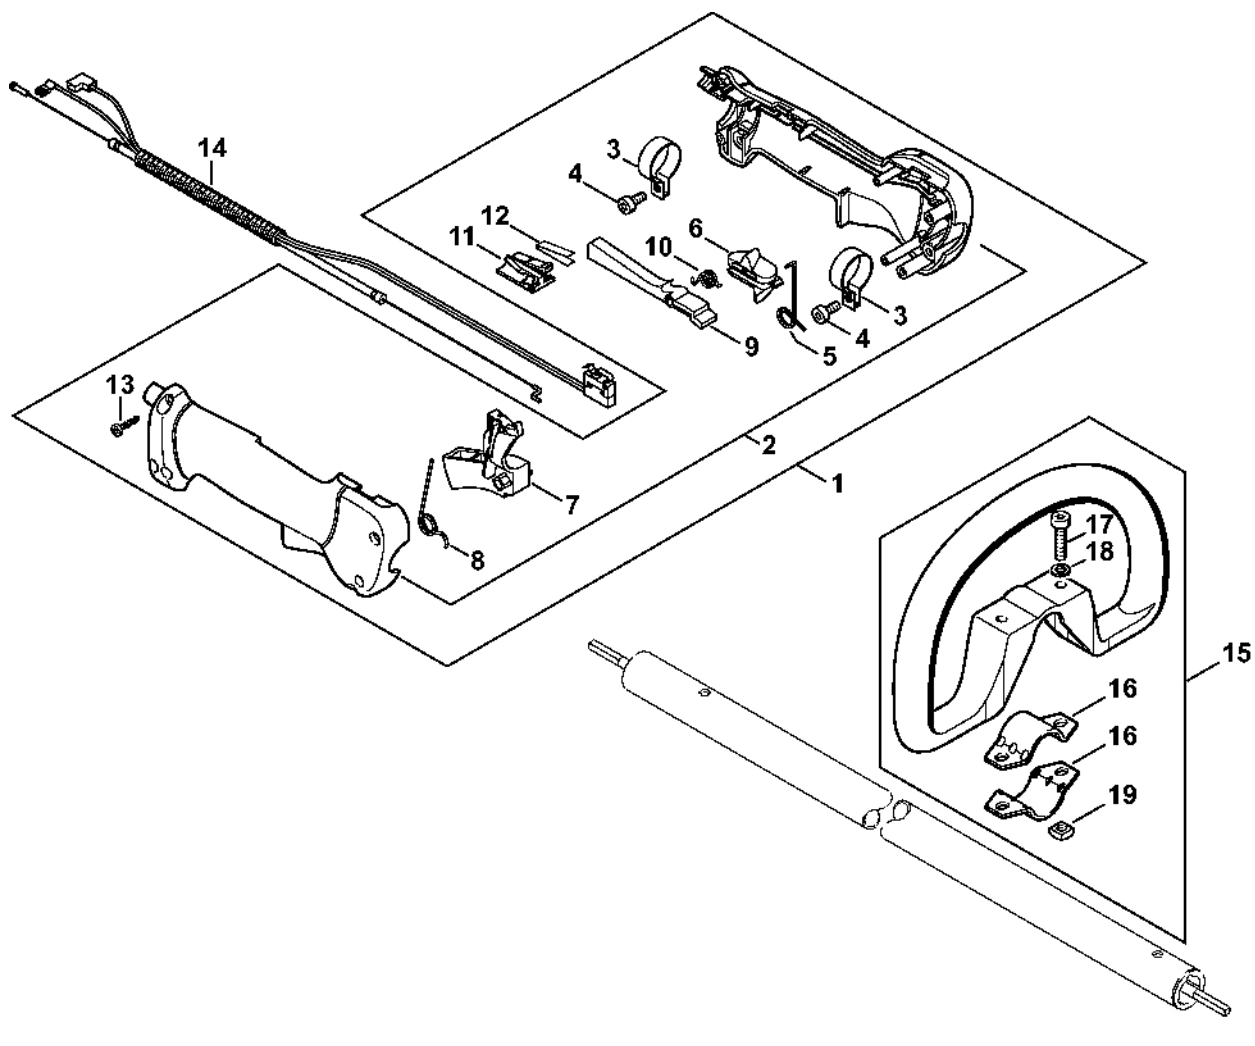

4180-GET-0105-A0

#	Číslo dílu	Popis	Množství	Obsahuje jeden nebo více článků	Poznámky
1	4137 790 1307	Ovládací rukojeť	1	2 - 13	
2	4137 790 0300	Rukojeť	1		
3	4137 791 9400	Svěrka	2		
4	9022 341 0960	Válcový šroub IS-M5x12	2		
5	4137 182 4505	Ohnutá pružina	1		
6	4137 182 1701	Kombinovaný posuvník	1		
7	4137 182 1001	Páčka plynu	1		
8	4137 182 4504	Ohnutá pružina	1		
9	4137 182 0802	Zarážková páka	1		
10	4128 182 4501	Ohnutá pružina	1		
11	4128 793 3000	Posuvník	1		
12	4128 791 3100	Pružina	1		
13	9074 478 3025	Válcový šroub IS-P4x16	4		
14	4280 180 1150	Kabel pro ovládání plynu	1		
15	4180 790 3406	Kruhová rukojeť	1	16 - 19	
16	4123 791 7400	Upevňovací příruba	2		
17	9022 341 1370	Válcový šroub IS-M6x30	2		
18	9291 021 0140	Podložka 6,4	2		
19	9222 068 0900	Čtyřhranná matice M6	2