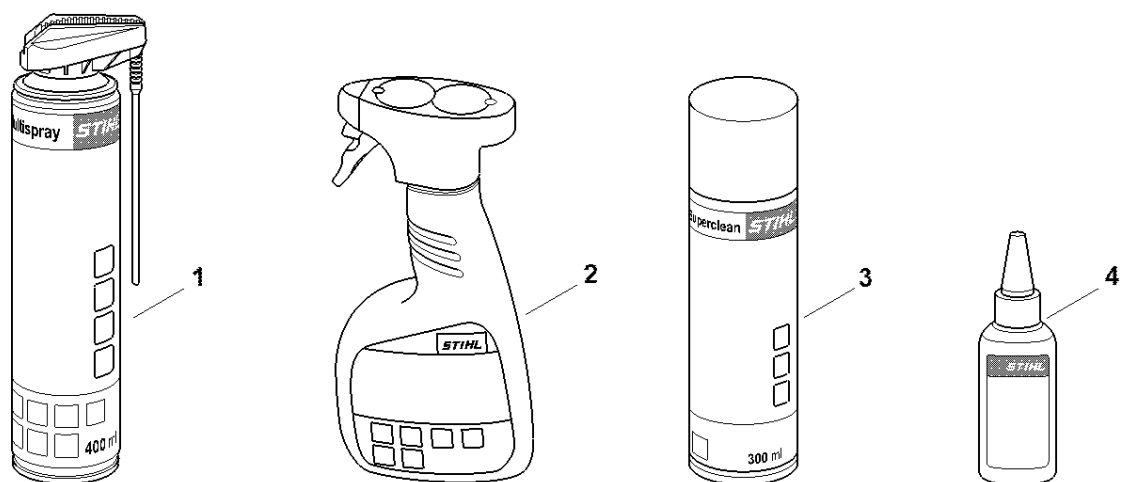

0000-GET-0171-A0

#	Číslo dílu	Popis	Množství	Obsahuje jeden nebo více článků	Poznámky
1	0730 411 7002	Multispray 50 ml	1		
1	0730 411 7000	Multispray	1		
2	0000 881 9400	VarioClean 500 ml	1		
2	0000 881 9409	Speciální čisticí prostředek 5 l	1		
3	0782 420 1001	SuperClean 50 ml	1		
3	0782 420 1002	SuperClean 300 ml	1		
4	0782 516 8500	Multioil Bio 50 ml	1