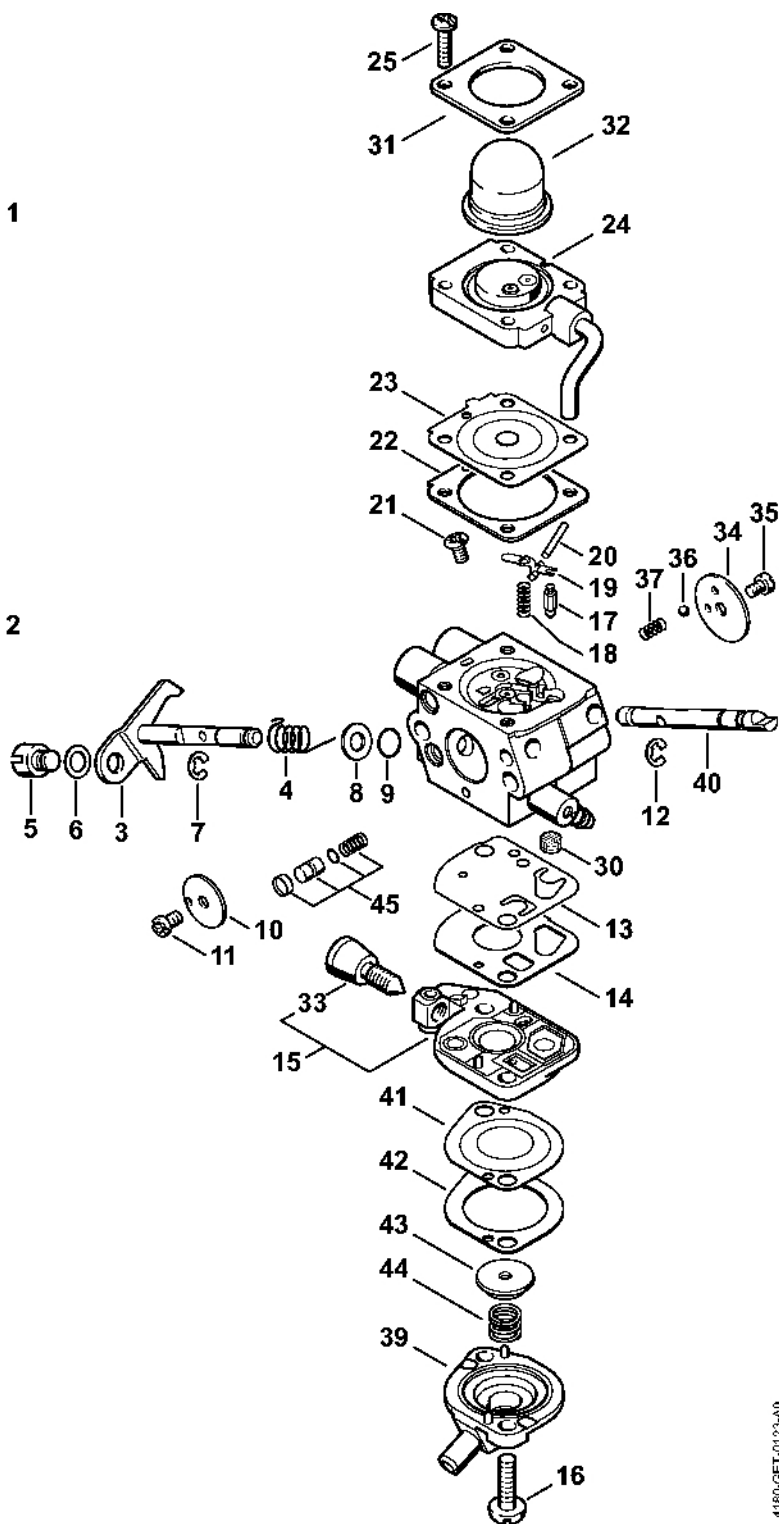

4160-GET-0123-A0