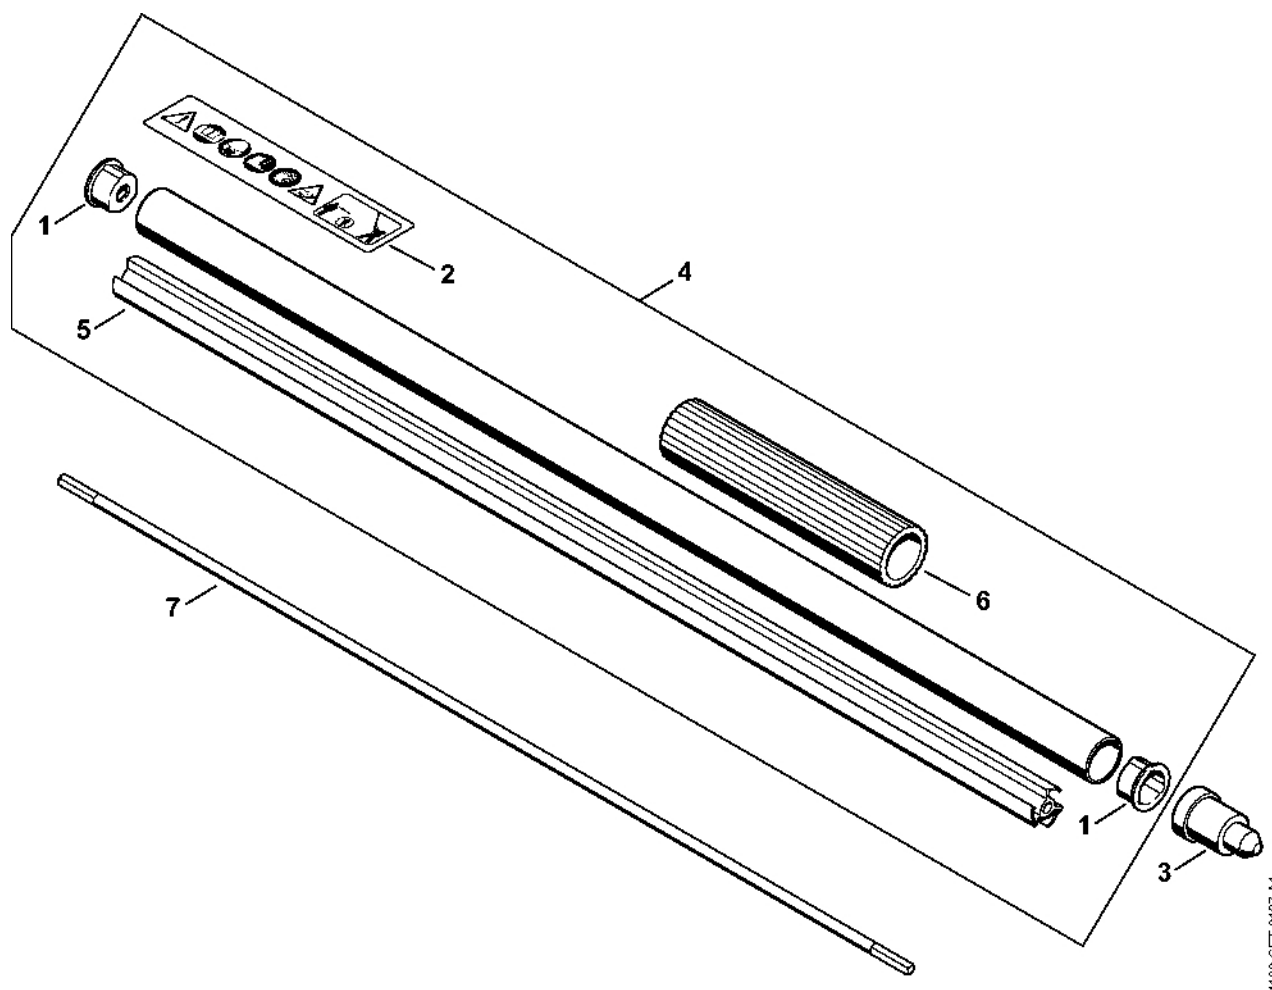

Kompletní trubka HL

95 K

Kompletní trubka HL

95 K

#	Číslo dílu	Popis	Množství	Obsahuje jeden nebo více článků	Poznámky
1	4137 711 2101	Zátka	2		
2	0000 967 7294	Výstražný piktogram HL	1		
3	4133 717 2000	Krytka	1		
4	4230 710 7128	Kompletní trubka Ø 25,4 mm	1	1, 2, 5, 6	
5	4230 711 7300	Pouzdro 1027 mm	1		
6	4230 791 2002	Pouzdro rukojeti 230 mm	1		
7	4230 711 3200	Hnací hřídel	1