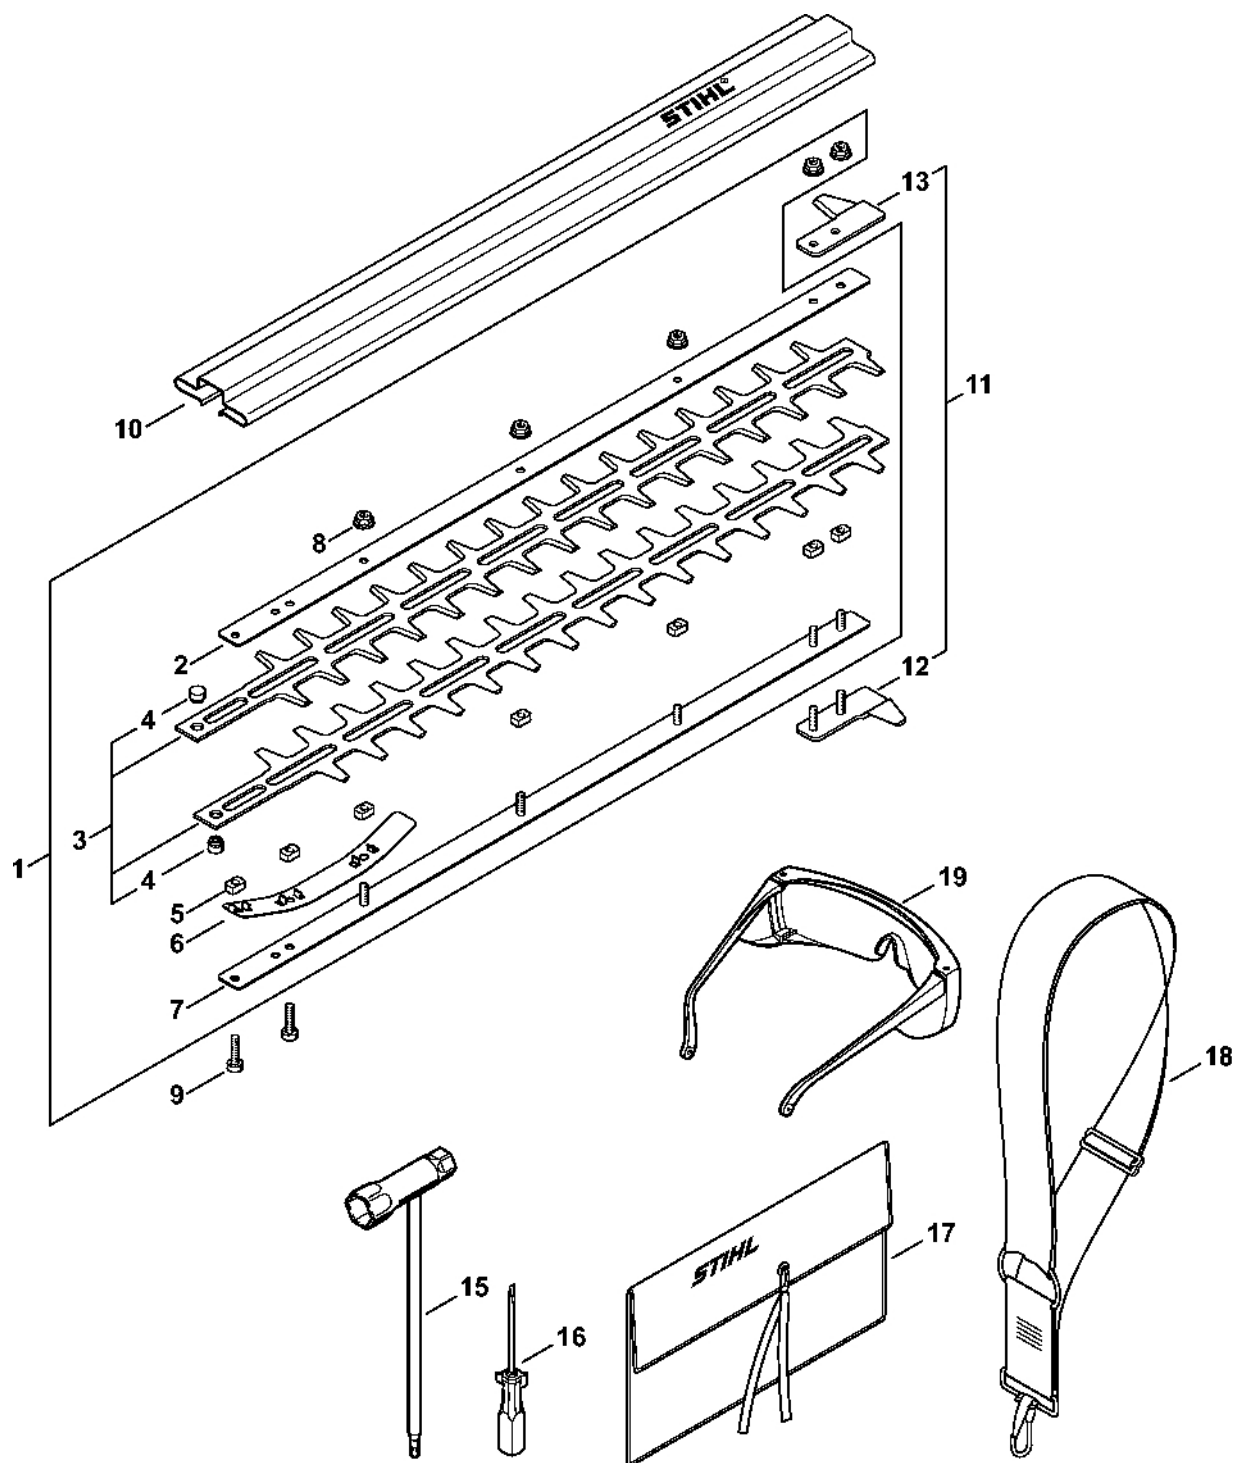

4180-GET-0176-A0

Nůž, Nářadí

#	Číslo dílu	Popis	Množství	Obsahuje jeden nebo více článků	Poznámky
1	4230 710 5900	Kompletní žací lišta 500 mm / 20"	1	2 - 8	
2	4230 704 3500	Vodicí lišta 500 mm / 20"	1		
3	4230 710 6053	Nůž 500 mm / 20"	1	4	2 kusy
4	4226 713 6600	Šroub	2		
5	4226 648 6701	Posuvník	7		
6	4230 713 1715	Elastická páska	1		
7	4230 740 6500	Vodicí lišta 500 mm / 20"	1		
8	9220 263 0702	Šestihranná matice M5	5		
9	9022 371 1020	Válcový šroub IS-M5x20	2		
10	4230 790 9200	Ochrana nožů	1		
11	4230 007 1005	Sada ochranných krytů	1	12, 13	
12	4230 790 9800	Ochranný kryt vodicího zařízení	1		
13	4230 792 9000	Ochrana vedení	1		
15	4128 890 3400	Víceúčelový klíč	1		
16	0000 890 2300	Šroubovák	1		
17	0000 891 0810	Sáček na nářadí	1		
18	4130 710 9000	Popruh	1		
19	0000 884 0307	Ochranné brýle	1