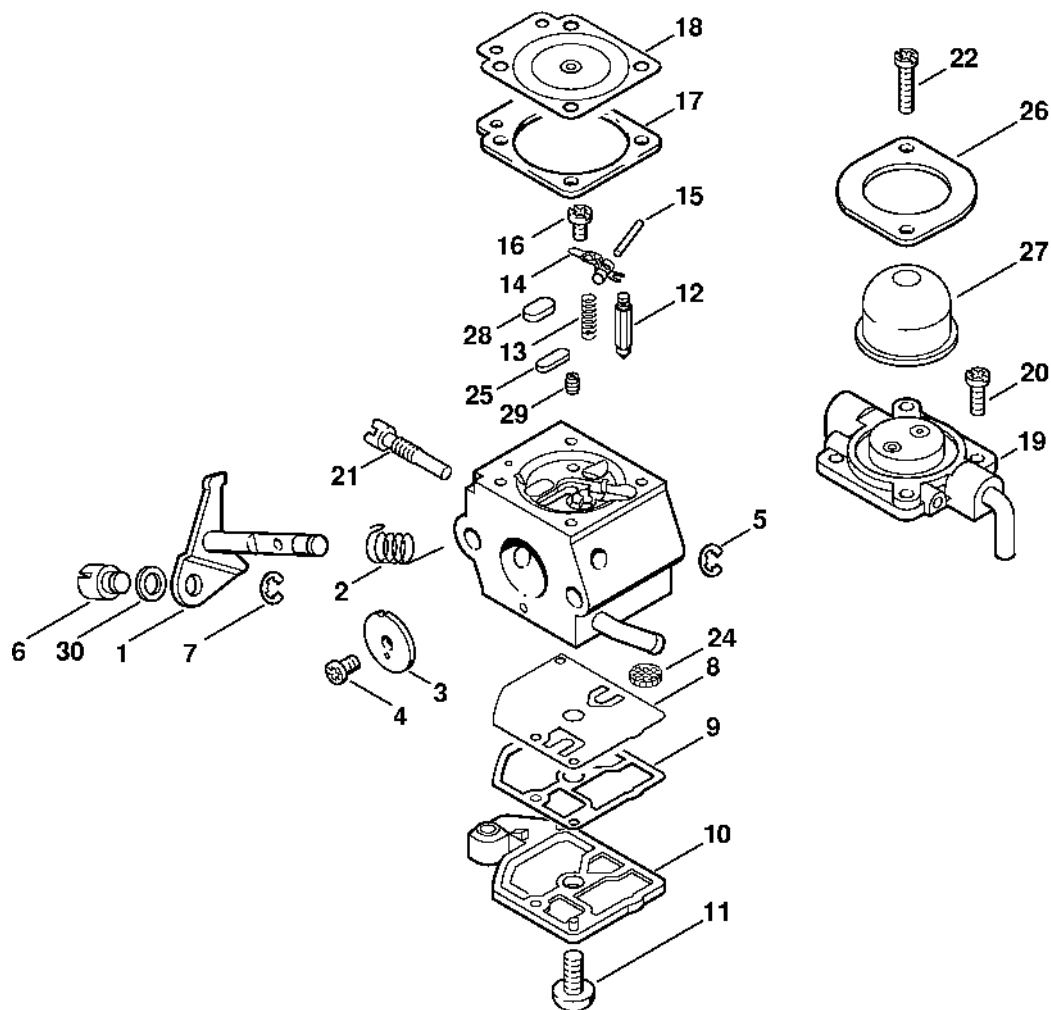

Karburátor C1Q-S44 (27.2001)

232ET021 GM

Karburátor C1Q-S44 (27.2001)

#	Číslo dílu	Popis	Množství	Obsahuje jeden nebo více článků	Poznámky
	4140 120 0600	Karburátor C1Q-S44A	1	1 - 30	
1	4226 120 7100	Osa škrticí klapky s pákou	1		
2	1123 122 3000	Oblast	1		
3	4137 121 3300	Motýlek	1		
4	1125 122 7403	Šrouby s kulatou hlavou	1		
5	1125 122 9001	Pojistný kroužek	1		
6	4137 121 8900	Šroub	1		
7	1120 122 9000	Pojistný kroužek	1		
8	1129 121 4800	Membrána čerpadla	1		
9	1123 129 0905	Těsnění čerpadla	1		
10	4128 121 0800	Kryt	1		
11	1120 122 7800	Šroub s polokruhovou hlavou	1		
12	Z000 018 Z000	Vstupní trn	1		
13	1123 122 3001	Pružina	1		
14	1125 121 5000	Páka pro nastavení přívodu	1		
15	1120 121 9200	Osa	1		
16	1120 122 6600	Šrouby s přírubou	1		
17	4129 129 0902	Nastavovací těsnění	1		
18	4129 121 4700	Regulační membrána	1		
19	4226 120 2200	Příruba	1		
20	4226 122 7100	Šroub	2		
21	4140 122 6300	Šroub pro nastavení volnoběžných otáček	1		
22	1128 122 7100	Šroub	2		
24	1123 121 7800	Síto	1		
25	4119 121 0700	Uzavírací deska	1		
26	4226 121 0800	Víko	1