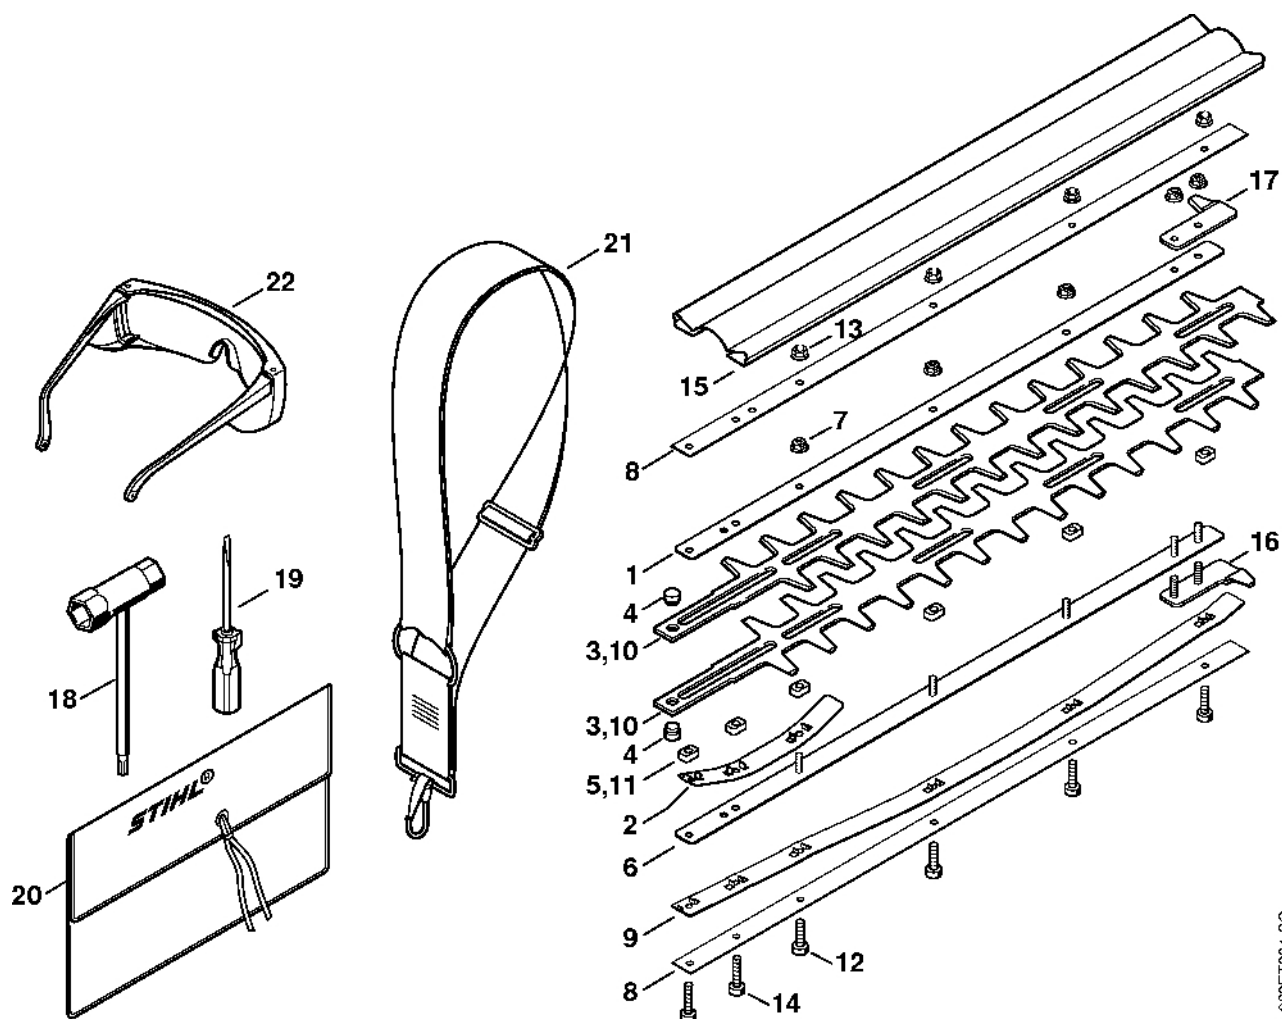

405ET027-SC

#	Číslo dílu	Popis	Množství	Obsahuje jeden nebo více článků	Poznámky
	4230 710 5903	Kompletní žací lišta 500 mm / 20"	1	1 - 7,9	
	4230 710 5900	Kompletní žací lišta 500 mm / 20"	1	2 - 6, 8, 9	
1	4230 740 9500	Ochrana proti proříznutí	1		
2	4230 704 3500	Vodicí lišta 500 mm / 20"	1		
3	4230 710 6053	Nůž 500 mm / 20"	1	4	2 kusy
4	4226 713 6600	Šroub	2		
5	4226 648 6701	Posuvník	7		
6	4230 713 1715	Elastická páska	1		
7	4230 740 6503	Vodicí lišta 500 mm / 20"	1		
8	4230 740 6500	Vodicí lišta 500 mm / 20"	1		
9	9220 263 0702	Šestihranná matice M5	5		
10	9022 371 1020	Válcový šroub IS-M5x20	2		
11	4230 790 9202	Ochrana nožů	1		
12	4230 790 9200	Ochrana nožů	1		
	4230 007 1005	Sada ochranných krytů	1	13, 14	
13	4230 790 9800	Ochranný kryt vodicího zařízení	1		
14	4230 792 9000	Ochrana vedení	1		