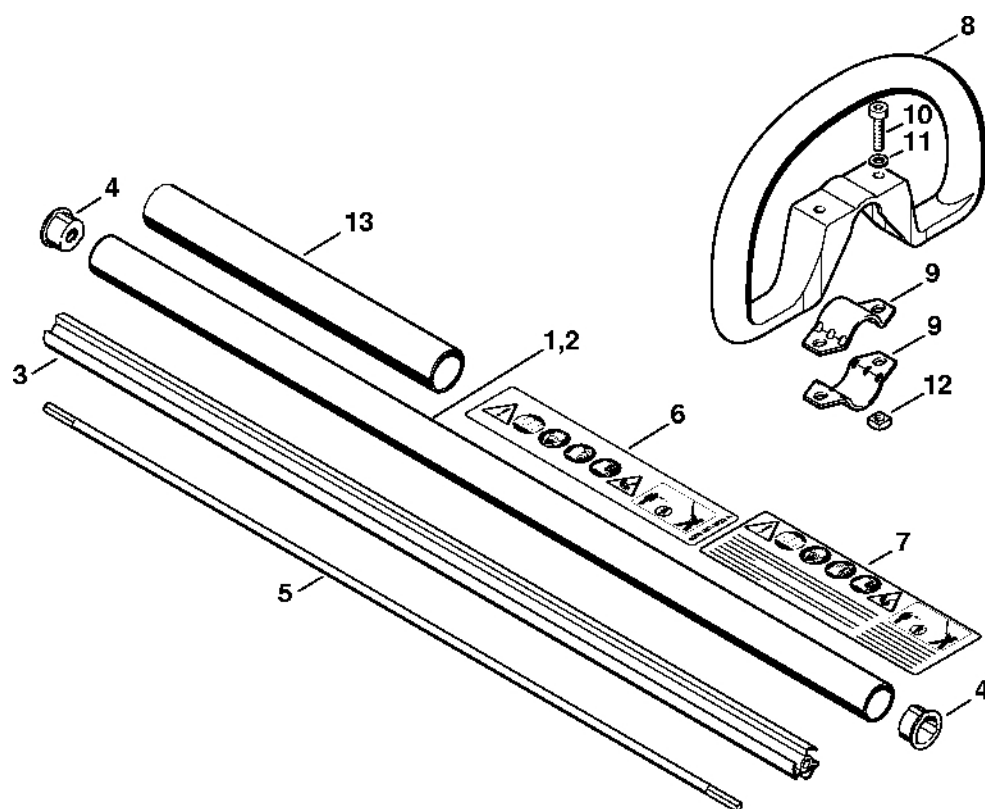

Kompletní trubka, kruhová rukojet'

405ET026 SC

Kompletní trubka, kruhová rukojet'

#	Číslo dílu	Popis	Množství	Obsahuje jeden nebo více článků	Poznámky
1	4232 710 7102	Kompletní trubka Ø 25,4 mm	1	3, 4, 6, 13	
3	4232 711 7300	Pouzdro	1		
4	4137 711 2101	Zátka	2		
5	4232 711 3200	Hnací hřídel	1		
6	0000 967 7294	Výstražný piktogram HL	1		
8	4180 790 3406	Kruhová rukojet'	1	9 - 12	
9	4123 791 7400	Upevňovací příruba	2		
10	9022 341 1370	Válcový šroub IS-M6x30	2		
11	9291 021 0140	Podložka 6,4	2		
12	9222 068 0900	Čtyřhranná matice M6	2		
13		Hadice	1		