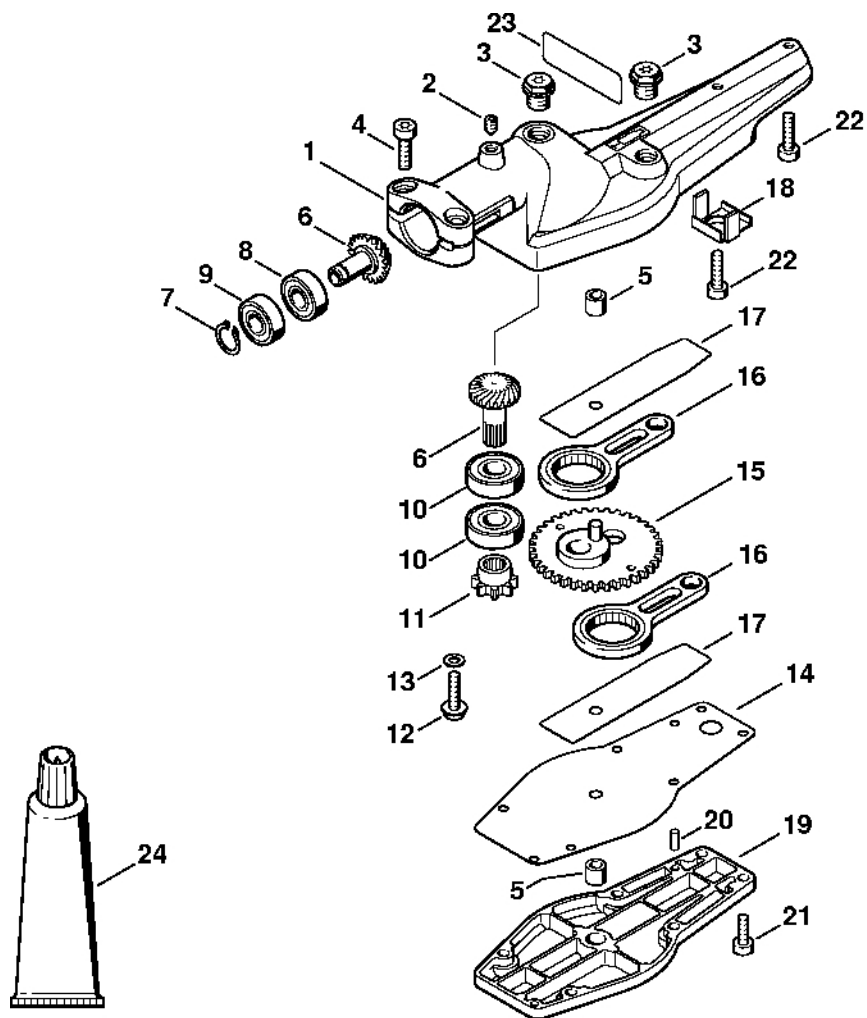

Kompletní trubka, kruhová rukojet'

405ET026 SC

Kompletní trubka, kruhová rukojet'

#	Číslo dílu	Popis	Množství	Obsahuje jeden nebo více článků	Poznámky
1	4232 710 7102	Kompletní trubka Ø 25,4 mm	1	3, 4, 6, 13	
3	4232 711 7300	Pouzdro	1		
4	4137 711 2101	Zátka	2		
5	4232 711 3200	Hnací hřídel	1		
6	0000 967 7294	Výstražný piktogram HL	1		
8	4180 790 3406	Kruhová rukojet'	1	9 - 12	
9	4123 791 7400	Upevňovací příruba	2		
10	9022 341 1370	Válcový šroub IS-M6x30	2		
11	9291 021 0140	Podložka 6,4	2		
12	9222 068 0900	Čtyřhranná matice M6	2		
13		Hadice	1		

Reduktor 0°

445ET004 SC

Reduktor 0°

#	Číslo dílu	Popis	Množství	Obsahuje jeden nebo více článků	Poznámky
1	4230 640 0504	Kryt reduktoru	1	2 - 5, 20	
2	0000 953 1001	Závitový čep M6	1		
3	4119 713 6500	Závitová zátka	2		
4	9022 341 1300	Válcový šroub IS-M6x20	2		
5	9513 003 1570	Jehlové pouzdro 6x10x9	2		
6	4230 640 7307	Sada ozubených kol	1	7 - 11	
7	9455 621 0750	Pojistný kroužek 9x1	1		
8	9503 003 9850	Kuličkové ložisko s drážkou 609	1		
9	9503 003 9856	Kuličkové ložisko s drážkou 609-Z	1		
10		Kuličkové ložisko s drážkou 6001-2RS	2		
11		Ozubené kolo	1		
12	0000 951 1100	Válcový šroub IS-D5x20	1		
13	0000 958 0520	Podložka	1		
14	4230 649 0304	Těsnění	1		
15	4230 640 7503	Ozubené kolo	1		
16	4230 640 6800	Pístní tyč	2		
17	4230 642 4801	Zarážková deska	2		
18	4230 649 0305	Těsnění	1		
19	4230 640 5803	Kryt reduktoru	1	5	
20	9381 651 2062	Válcový kolík 4x10	2		
21	9022 313 0680	Válcový šroub IS M4x16	6		
22	9022 371 1020	Válcový šroub IS-M5x20	2		
23	0000 967 3797	Výstražný piktogram	1		
24	0781 120 1109	Multifunkční mazivo 80 g	1		