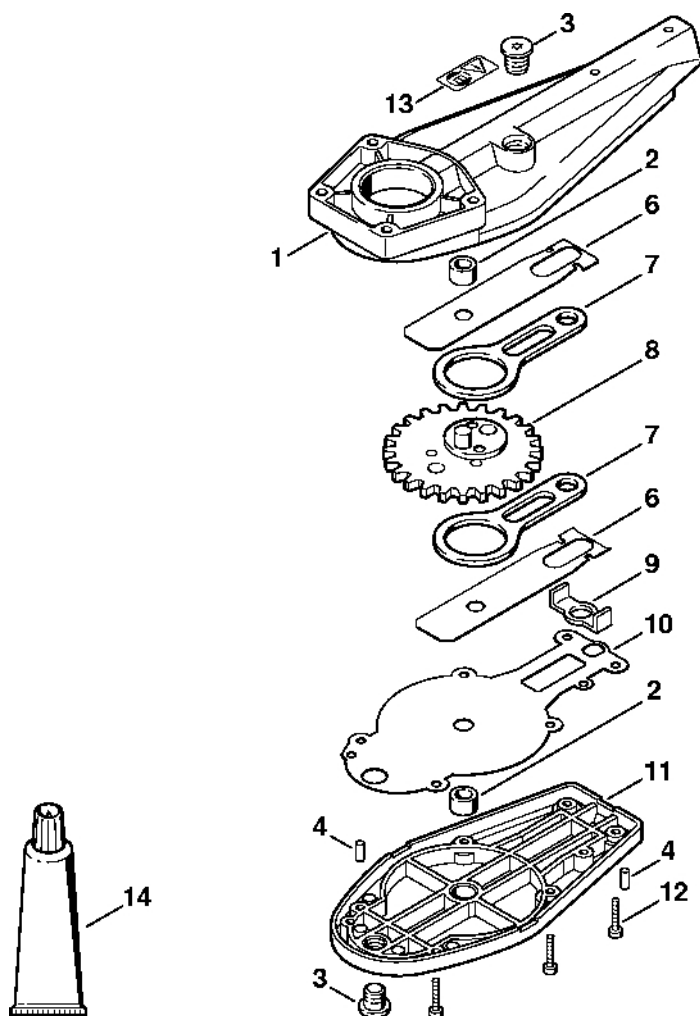

Ovládací převodovka nožů (24.2005)

389ET020 SC

Ovládací převodovka nožů (24.2005)

#	Číslo dílu	Popis	Množství	Obsahuje jeden nebo více článků	Poznámky
1	4230 640 0501	Kryt reduktoru	1	2 - 4	
2	9513 003 0912	Jehlové pouzdro 8x12x8	2		
3	4226 641 6500	Závitová zátka	2		
4	9381 003 2070	Válcový kolík 4x12	2		
6	4230 642 4800	Zarážková deska	2		
7	4230 642 6501	Pístnice	2		
8	4230 640 7501	Ozubené kolo	1		
9	4226 649 0301	Těsnění	1		
10	4230 649 0300	Těsnění	1		
11	4230 640 5801	Kryt reduktoru	1	2, 3	
12	9022 313 0680	Válcový šroub IS M4x16	6		
13	0000 967 3730	Výstražný piktogram	1		
14	0781 120 1109	Multifunkční mazivo 80 g	1