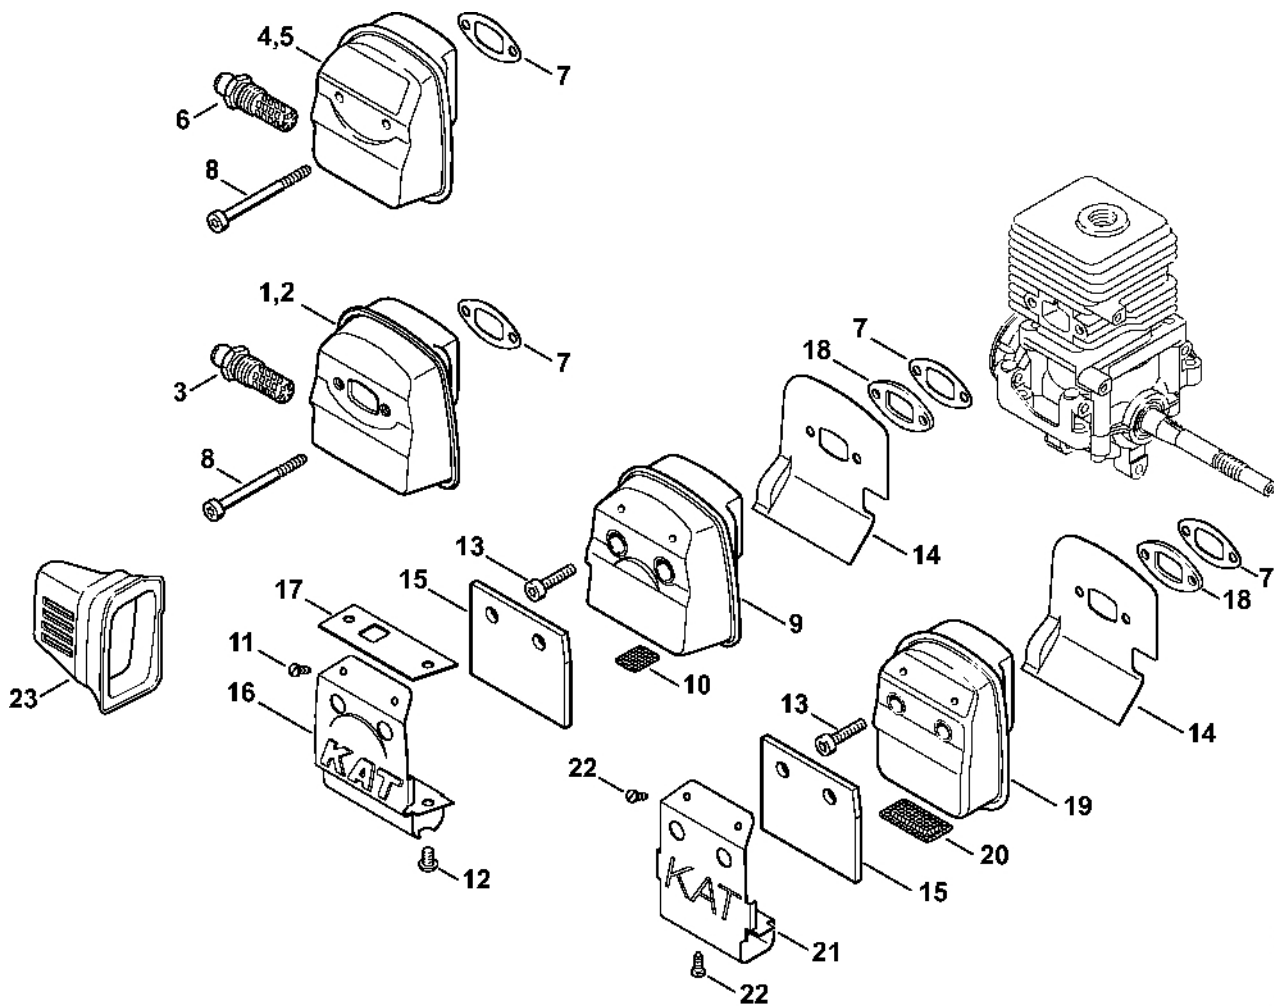

Spojka	116
Sada kontrolních nástrojů	118
Čerpadlo	120
Šroubovák T27x150	122
Šroubovák Q-8x200	124
Šroubovák s čepelí T20x140	126
Šroubovák 8, dlouhý	128

Kryt, válec

4232-GET-0006-A0

Kryt, válec

#	Číslo dílu	Popis	Množství	Obsahuje jeden nebo více článků	Poznámky
1	4140 021 0300	Karter klikové hřídele	1		
2	9639 003 1230	Těsnící kroužek 12x22x7	2		
3	9503 003 0246	Kuličkové ložisko s drážkou 6201	2		
4	4140 036 0300	Podložka	2		
5	4140 030 0401	Kliková hřídel	1		
6	4140 030 0400	Kliková hřídel	1		
7	4140 029 2300	Těsnění válce	1		
8	4140 021 2500	Spodní kryt	1		
9	4140 020 1202	Válec s pístem Ø 34 mm	1	10 - 14	
10	4140 030 2000	Píst Ø 34 mm	1	11 - 13	
11	4137 034 3000	Pístní kroužek Ø 34x1,5 mm	2		
12	9463 650 0807	Zajišťovací prstenec 8x0,7	2		
13	4137 034 1500	Osa pístu 8x5x22	1		
14	9075 478 4268	Válcový šroub IS-D5x60	4		
15	4140 195 0601	Kolečko startovacího mechanismu	1		
16	4117 162 8900	Podložka	1		
17	1110 400 7005	Svíčka Bosch WSR 6 F	1		
18	0000 400 7000	Svíčka NGK BPMR7A	1		
19	0783 830 2000	Trubka s těsnicí pastou HT červená	1		
20	4140 007 1050	Sada těsnění	1	2, 7	

Odpalovací zařízení

405ET028 SC

Odpalovací zařízení

#	Číslo dílu	Popis	Množství	Obsahuje jeden nebo více článků	Poznámky
1	4140 190 4009	Odpalovací zařízení	1	2, 4 - 9	
2	4140 190 0601	Vratná pružina	1		
3	4140 190 0600	Vratná pružina	1		
4	4128 195 0400	Kladka	1		
5	0000 958 0923	Podložka	1		
6	1118 195 3500	Pružina	1		
7	4116 195 7200	Cliquet	1		
8	4140 195 3400	Rukojeť	1		
9	1120 195 8200	Spouštěcí lano Ø 3x1060 mm	1		
10	0000 195 8200	Spouštěcí lano Ø 3x800 mm	1		
	0000 930 2208	Spouštěcí lano Ø 3 mm x 30,5 m	1		
	0000 930 2211	Spouštěcí lano Ø 3 mm x 60,8 m	1		
11	4232 967 1500	Registrační značka HL 45	1		
12	0000 951 1100	Válcový šroub IS-D5x20	3		