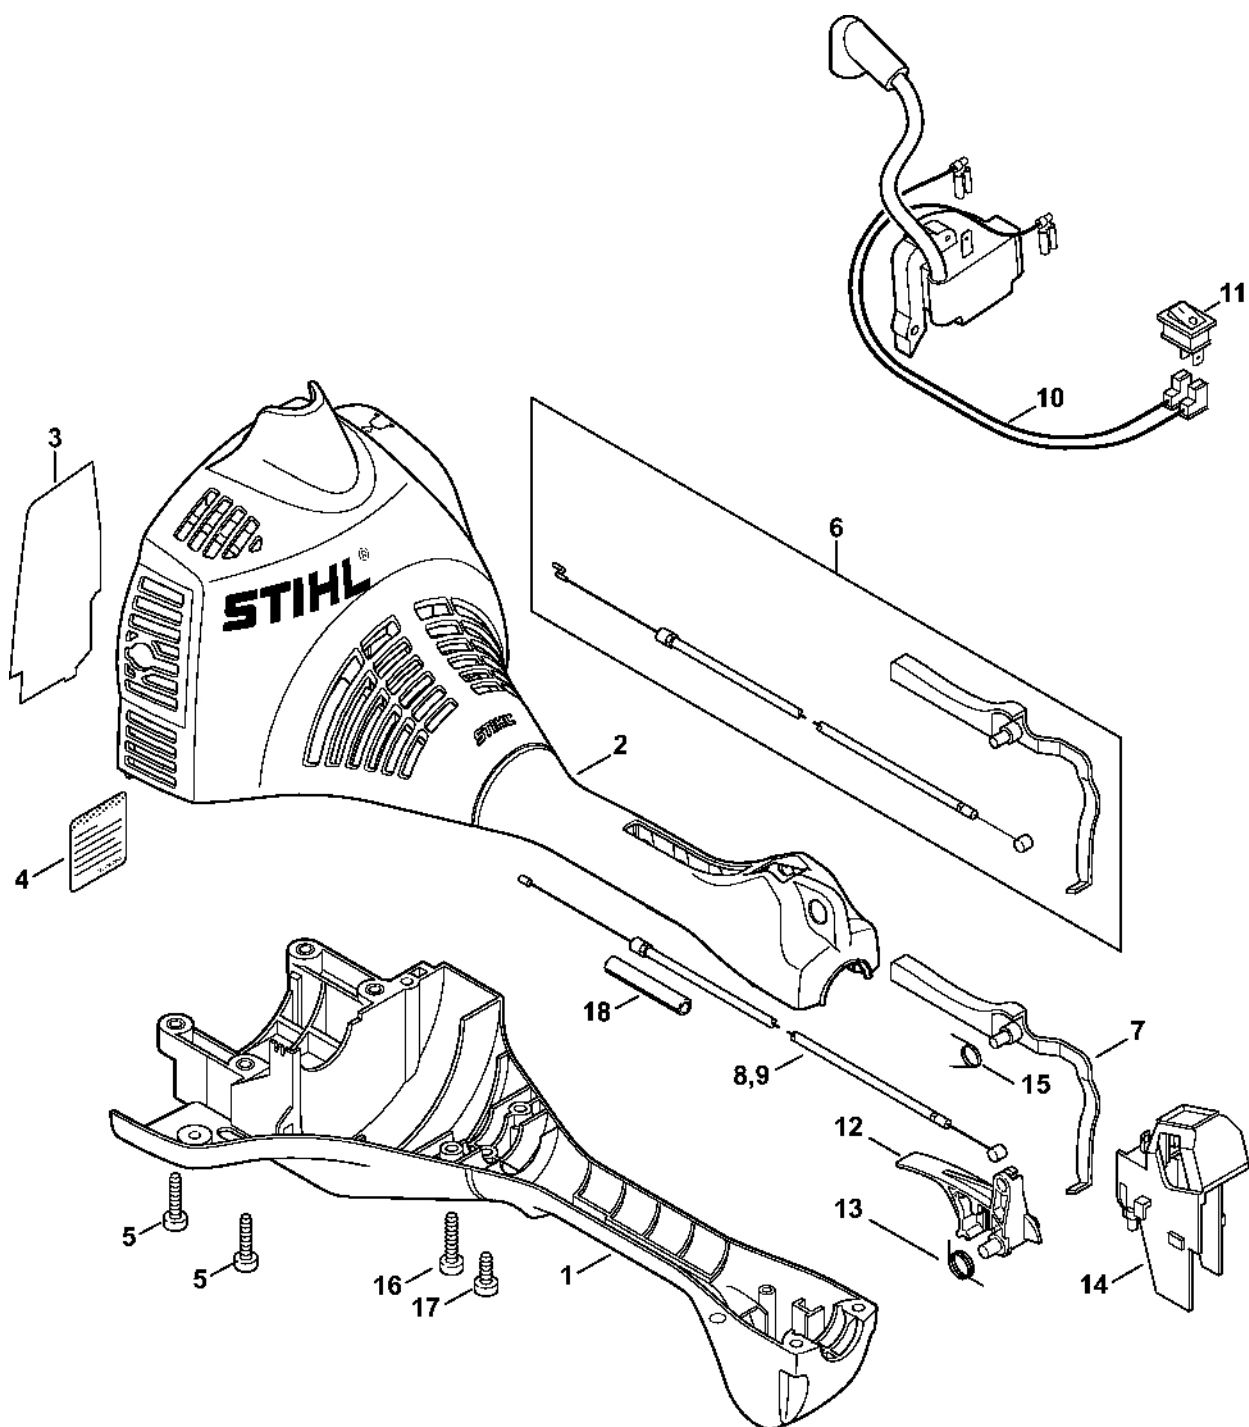

Kryt motoru

4232-GET-0001-40

Kryt motoru

#	Číslo dílu	Popis	Množství	Obsahuje jeden nebo více článků	Poznámky
1	4140 020 3000	Kryt motoru	1		
2	4140 080 1602	Kryt	1	3	
5	9075 478 4159	Válcový šroub IS-D5x24	4		
7	4140 182 0800	Zajišťovací páčka	1		
8	4140 180 1105	Kabel ovládání plynu	1		
9	4140 180 1100	Kabel pro ovládání plynu	1		
10	4140 440 1900	Kabel	2		
11	4229 430 0203	Vypínač	1		
12	4140 180 1500	Páčka plynu	1		
13	4140 182 4500	Ohnutá pružina	1		
14	4140 791 5400	Podpěra	1		
15	4140 182 4505	Ohnutá pružina	1		
16	9075 478 4155	Válcový šroub IS-D5x24	7		
17	9075 478 4115	Válcový šroub IS-D5x16	1