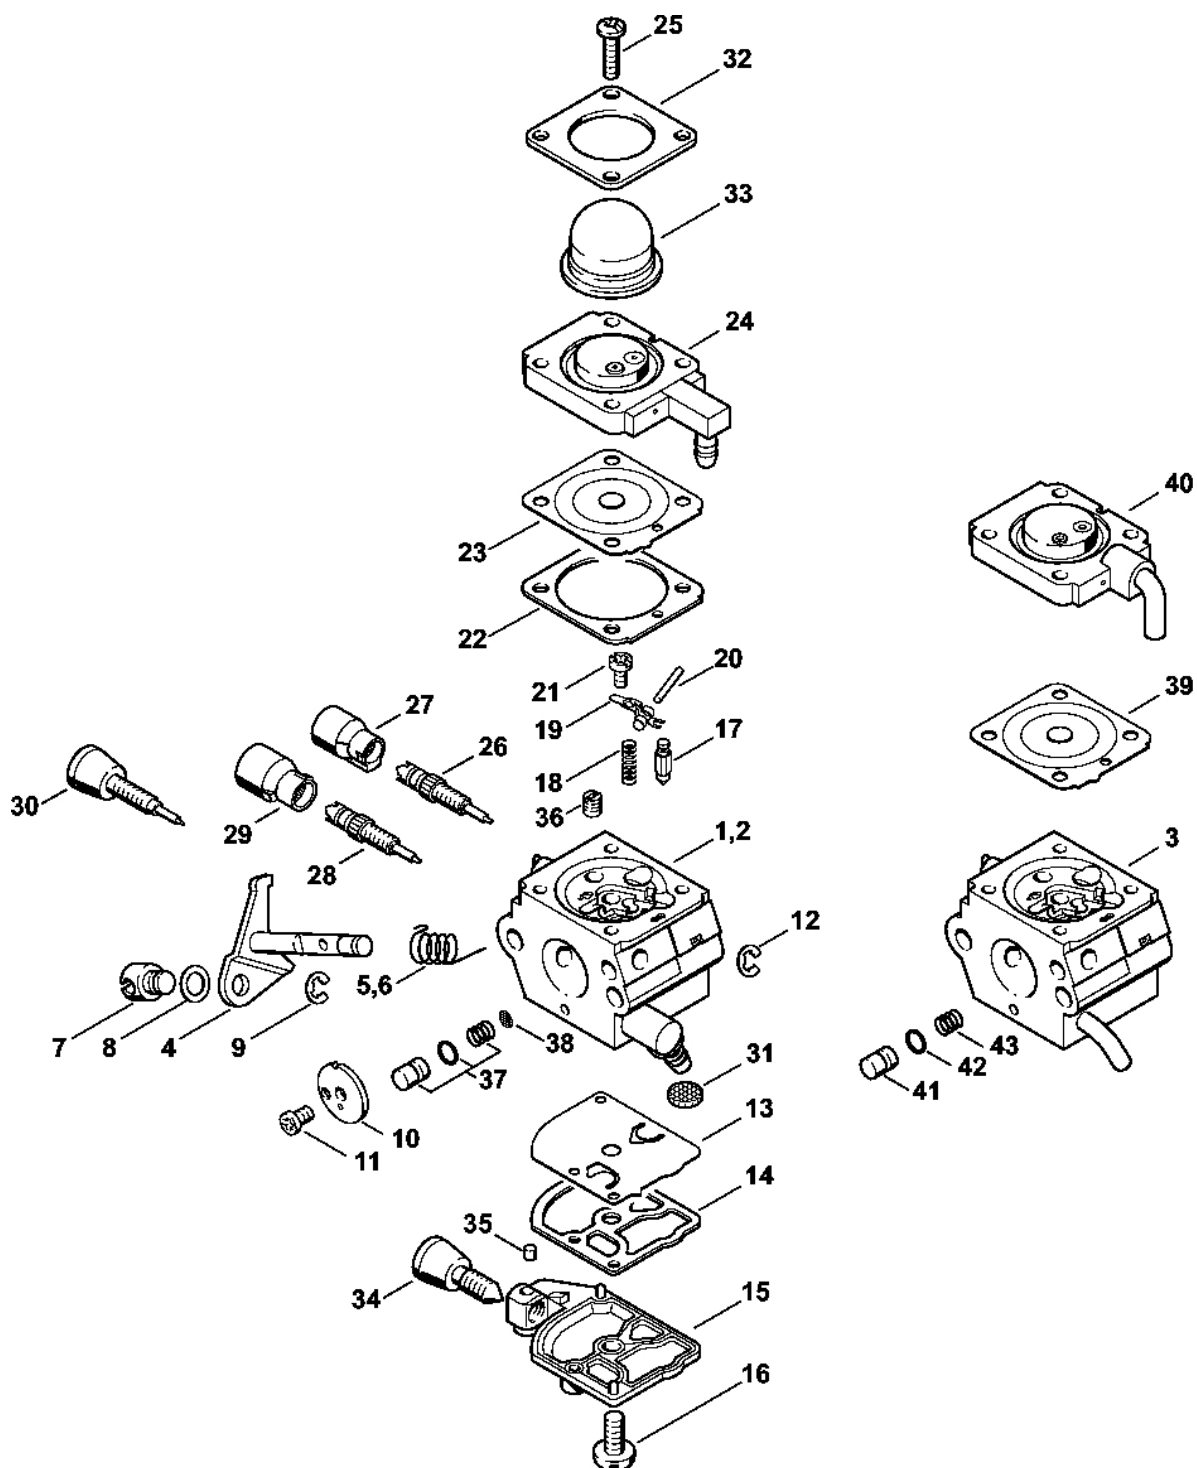

Karburátor C1Q-S186, C1Q-S153, C1Q-S97 (16.2014), (46.2012), (29.2010), (15.2009)

233E1073 AM

Karburátor C1Q-S186, C1Q-S153, C1Q-S97 (16.2014), (46.2012), (29.2010), (15.2009)

#	Číslo dílu	Popis	Množství	Obsahuje jeden nebo více článků	Poznámky
1	4140 120 0619	Karburátor C1Q-S186D	1	4, 5, 7 - 29, 31 - 38	
2	4140 120 0616	Karburátor C1Q-S153	1	4, 6 - 27, 30 - 38	
3	4140 120 0612	Karburátor C1Q-S97A	1	4, 6, 22, 25 - 27, 30 - 36, 38 - 43	
4	4140 120 7101	Osa škrticí klapky s pákou	1		
5	4140 122 3000	Pružina	1		
6	1123 122 3000	Okres	1		
7	4128 121 8900	Šroub	1		
8	4137 121 8600	Podložka	1		
9	1120 122 9000	Pojistný kroužek	1		
10	4229 121 3303	Křídlo	1		
11	1125 122 7403	Šrouby s kulatou hlavou	1		
12	1125 122 9001	Pojistný kroužek	1		
13	1129 121 4800	Membrána čerpadla	1		
14	1123 129 0905	Těsnění čerpadla	1		
15	1123 121 0800	Kryt	1		
16	1120 122 7800	Šroub s polokruhovou hlavou	1		
17	Z000 018 Z000	Vstupní trn	1		
18	1120 122 3004	Pružina	1		
19	1125 121 5000	Páka pro nastavení přívodu	1		
20	1120 121 9200	Osa	1		
21	1120 122 6600	Šrouby s přírubou	1		
22	4229 129 0901	Nastavovací podložka	1		
23	4229 121 4700	Nastavovací membrána	1		
24	4314 120 2200	Příruba	1		
25	4226 122 7100	Šroub	4		
26	4229 122 6701	Šroub H pro vysoké otáčky	1