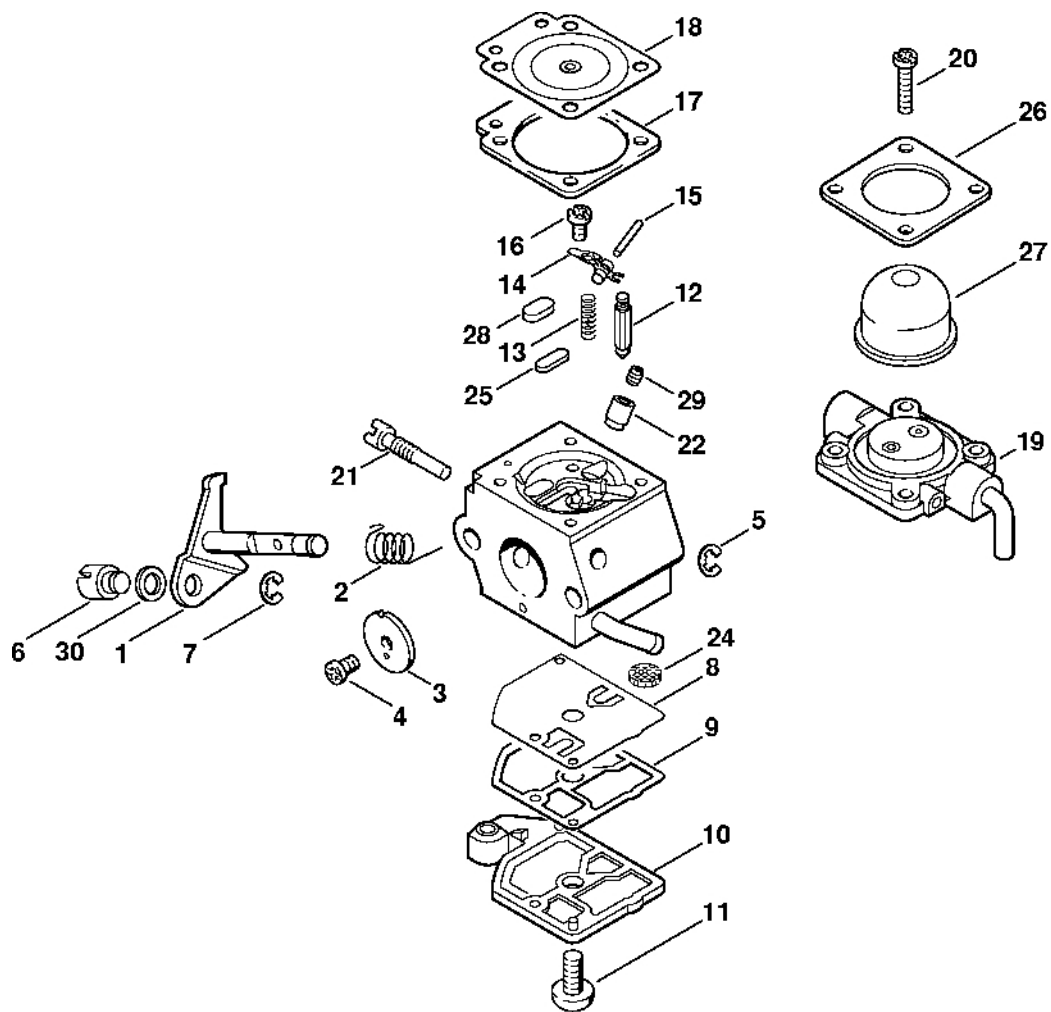

Karburátor C1Q-S53 (27.2001)

232ET1029 SC

Karburátor C1Q-S53 (27.2001)

#	Číslo dílu	Popis	Množství	Obsahuje jeden nebo více článků	Poznámky
	4140 120 0601	Karburátor C1Q-S53A	1	1 - 30	
1	4226 120 7100	Osa škrticí klapky s pákou	1		
2	1123 122 3000	Pružina	1		
3	4137 121 3300	Motýlek	1		
4	1125 122 7403	Šrouby s kulatou hlavou	1		
5	1125 122 9001	Pojistný kroužek	1		
6	4137 121 8900	Šroub	1		
7	1120 122 9000	Pojistný kroužek	1		
8	1129 121 4800	Membrána čerpadla	1		
9	1123 129 0905	Těsnění čerpadla	1		
10	4128 121 0800	Kryt	1		
11	1120 122 7800	Šroub s polokruhovou hlavou	1		
12	Z000 018 Z000	Vstupní tryska	1		
13	1123 122 3001	Pružina	1		
14	1125 121 5000	Páka pro nastavení přívodu	1		
15	1120 121 9200	Osa	1		
16	1120 122 6600	Šrouby s přírubou	1		
17	4129 129 0902	Nastavovací podložka	1		
18	4129 121 4700	Regulační membrána	1		
19	4140 120 2250	Příruba	1	17, 18, 20, 26	
20	4226 122 7100	Šroub	4		
21	4140 122 6300	Šroub pro nastavení volnoběžných otáček	1		
22	4140 122 5100	Výstupní ventil	1		
24	1123 121 7800	Síto	1		
25	4119 121 0700	Uzavírací deska	1		
26		Víko	1