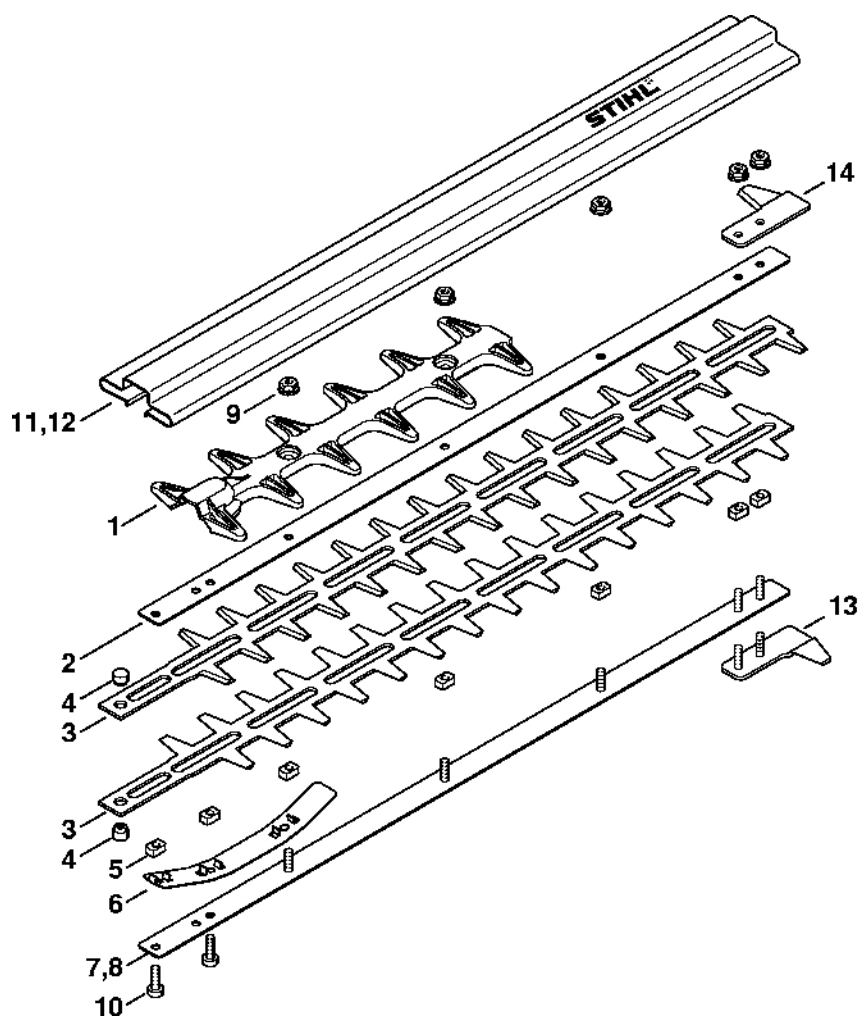

Úhlové ozubené kolo (24.2005)

405ET004 SC

Úhlové ozubené kolo (24.2005)

#	Číslo dílu	Popis	Množství	Obsahuje jeden nebo více článků	Poznámky
	4230 640 0100	Redukce 0°	1	1 - 12	
1	9503 003 9850	Kuličkové ložisko s drážkou 609	1		
2	9503 003 9853	Kuličkové ložisko s drážkou 609-2Z	1		
3	9455 621 0750	Pojistný kroužek 9x1	1		
4	9456 621 2660	Pojistný kroužek 24x1,2	1		
5	9503 003 5190	Kuličkové ložisko s drážkou 6001-2RS	2		
6	9456 621 3100	Pojistný kroužek 28x1,2	1		
7	4226 641 6500	Závitová zátka	1		
8	4230 642 0405	Hnací ozubené kolo	1		
9	9455 621 0850	Pojistný kroužek 10x1	1		
10	4230 640 0550	Kryt reduktoru	1	12	
11	4230 640 7300	Sada ozubených kol	1		
12	9022 341 1300	Válcový šroub IS-M6x20	2		
13	9022 371 1020	Válcový šroub IS-M5x20	4		
	0781 120 1109	Multifunkční mazivo 80 g	1		

405ET027-SC

#	Číslo dílu	Popis	Množství	Obsahuje jeden nebo více článků	Poznámky
	4230 710 5903	Kompletní žací lišta 500 mm / 20"	1	1 - 7,9	
	4230 710 5900	Kompletní žací lišta 500 mm / 20"	1	2 - 6, 8, 9	
1	4230 740 9500	Ochrana proti proříznutí	1		
2	4230 704 3500	Vodicí lišta 500 mm / 20"	1		
3	4230 710 6053	Nůž 500 mm / 20"	1	4	2 kusy
4	4226 713 6600	Šroub	2		
5	4226 648 6701	Posuvník	7		
6	4230 713 1715	Elastická páska	1		
7	4230 740 6503	Vodicí lišta 500 mm / 20"	1		
8	4230 740 6500	Vodicí lišta 500 mm / 20"	1		
9	9220 263 0702	Šestihranná matice M5	5		
10	9022 371 1020	Válcový šroub IS-M5x20	2		
11	4230 790 9202	Ochrana nožů	1		
12	4230 790 9200	Ochrana nožů	1		
	4230 007 1005	Sada ochranných krytů	1	13, 14	
13	4230 790 9800	Ochranný kryt vodicího zařízení	1		
14	4230 792 9000	Ochrana vedení	1		