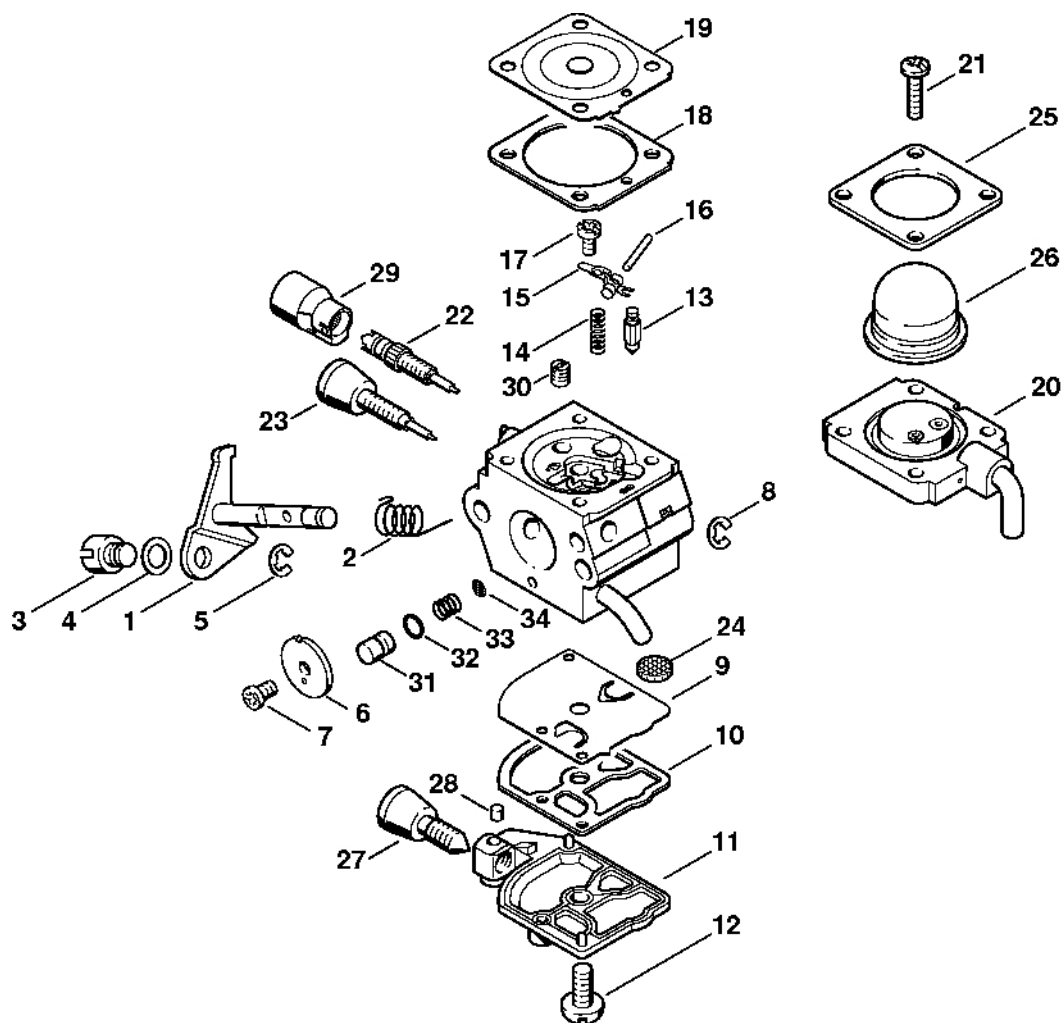

Karburátor C1Q-S71 (25.2004)

392ET064-5C

Karburátor C1Q-S71 (25.2004)

#	Číslo dílu	Popis	Množství	Obsahuje jeden nebo více článků	Poznámky
	4140 120 0606	Karburátor C1Q-S71	1	1 - 34	
1	4137 120 7100	Osa škrticí klapky s pákou	1		
2	1123 122 3000	Pružina	1		
3	4137 121 8900	Šroub	1		
4	4137 121 8600	Podložka	1		
5	1120 122 9000	Pojistný kroužek	1		
6	4140 121 3302	Křídlo	1		
7	1125 122 7403	Šrouby s kulatou hlavou	1		
8	1125 122 9001	Pojistný kroužek	1		
9	1129 121 4800	Membrána čerpadla	1		
10	1123 129 0905	Těsnění čerpadla	1		
11	1123 121 0800	Kryt	1		
12	1120 122 7800	Šroub s polokruhovou hlavou	1		
13	Z000 018 Z000	Vstupní trn	1		
14	1120 122 3004	Pružina	1		
15	1125 121 5000	Páka pro nastavení přívodu	1		
16	1120 121 9200	Osa	1		
17	1120 122 6600	Šrouby s přírubou	1		
18	4229 129 0901	Nastavovací podložka	1		
19	4229 121 4700	Nastavovací membrána	1		
20	4228 120 2200	Příruba	1		
21	4226 122 7100	Šroub	4		
22	4229 122 6701	Šroub H pro vysoké otáčky	1		
23	4229 122 6800	Šroub L pro bohatou směs při volnoběhu	1		
24	1123 121 7800	Síto	1		
25	4140 121 0800	Víko	1