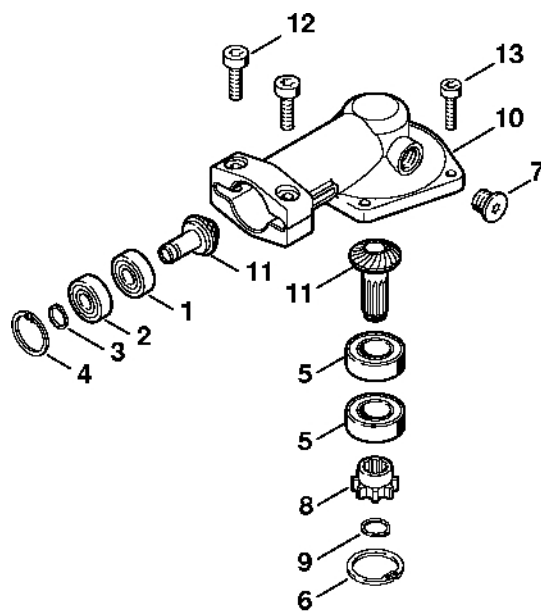

Úhlové ozubené kolo (24.2005)

405ET004 SC

Úhlové ozubené kolo (24.2005)

#	Číslo dílu	Popis	Množství	Obsahuje jeden nebo více článků	Poznámky
	4230 640 0100	Redukce 0°	1	1 - 12	
1	9503 003 9850	Kuličkové ložisko s drážkou 609	1		
2	9503 003 9853	Kuličkové ložisko s drážkou 609-2Z	1		
3	9455 621 0750	Pojistný kroužek 9x1	1		
4	9456 621 2660	Pojistný kroužek 24x1,2	1		
5	9503 003 5190	Kuličkové ložisko s drážkou 6001-2RS	2		
6	9456 621 3100	Pojistný kroužek 28x1,2	1		
7	4226 641 6500	Závitová zátka	1		
8	4230 642 0405	Hnací ozubené kolo	1		
9	9455 621 0850	Pojistný kroužek 10x1	1		
10	4230 640 0550	Kryt reduktoru	1	12	
11	4230 640 7300	Sada ozubených kol	1		
12	9022 341 1300	Válcový šroub IS-M6x20	2		
13	9022 371 1020	Válcový šroub IS-M5x20	4		
	0781 120 1109	Multifunkční mazivo 80 g	1