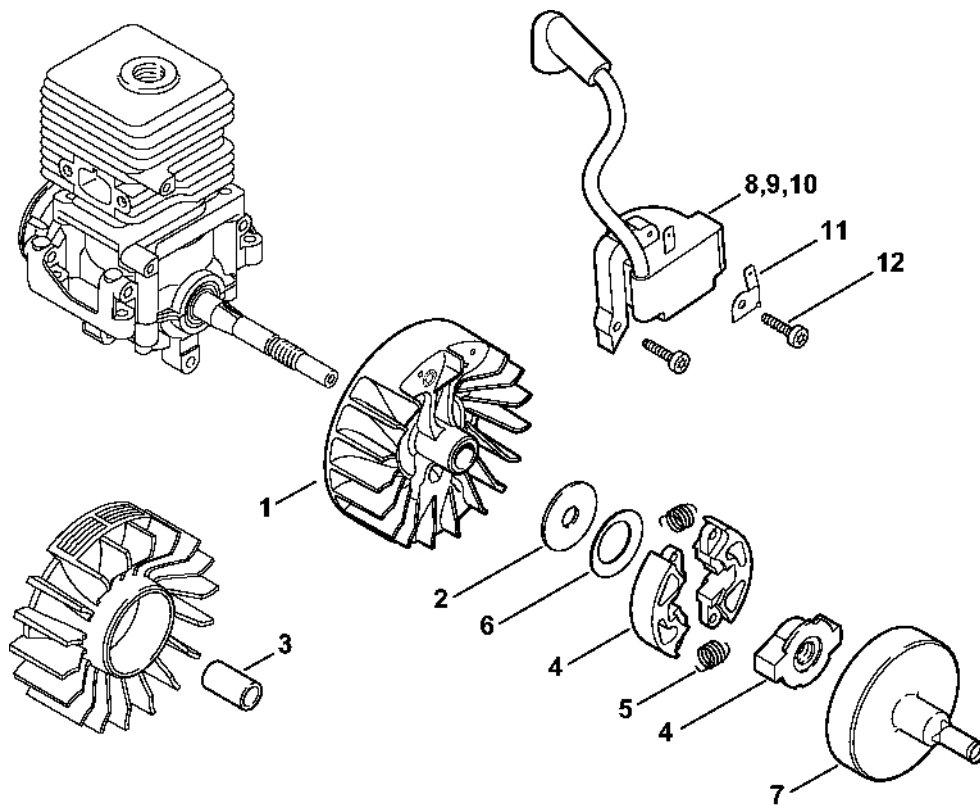

Zapalovací zařízení, spojka

4140-GET-0005-A0

Zapalovací zařízení, spojka

#	Číslo dílu	Popis	Množství	Obsahuje jeden nebo více článků	Poznámky
1	4140 400 1202	Rotor	1		
2	4140 162 8900	Podložka	1		
3	4140 162 9101	Rozpěrná objímka	1		
4	4140 160 2005	Spojka	1	2, 5, 6	
5	4140 162 7901	Napínací pružina	2		
6		Podložka Belleville 31,7x20,4x0,4	1		
7	4236 160 2900	Spojková zvonová deska	1		
8	4140 400 1308	Zapalovací modul	1		
10	4140 400 1300	Zapalovací modul	1		
11	4140 431 2100	Zásuvná jazýčková spojka	1		
12	9075 478 3023	Válcový šroub IS-D4x22	2