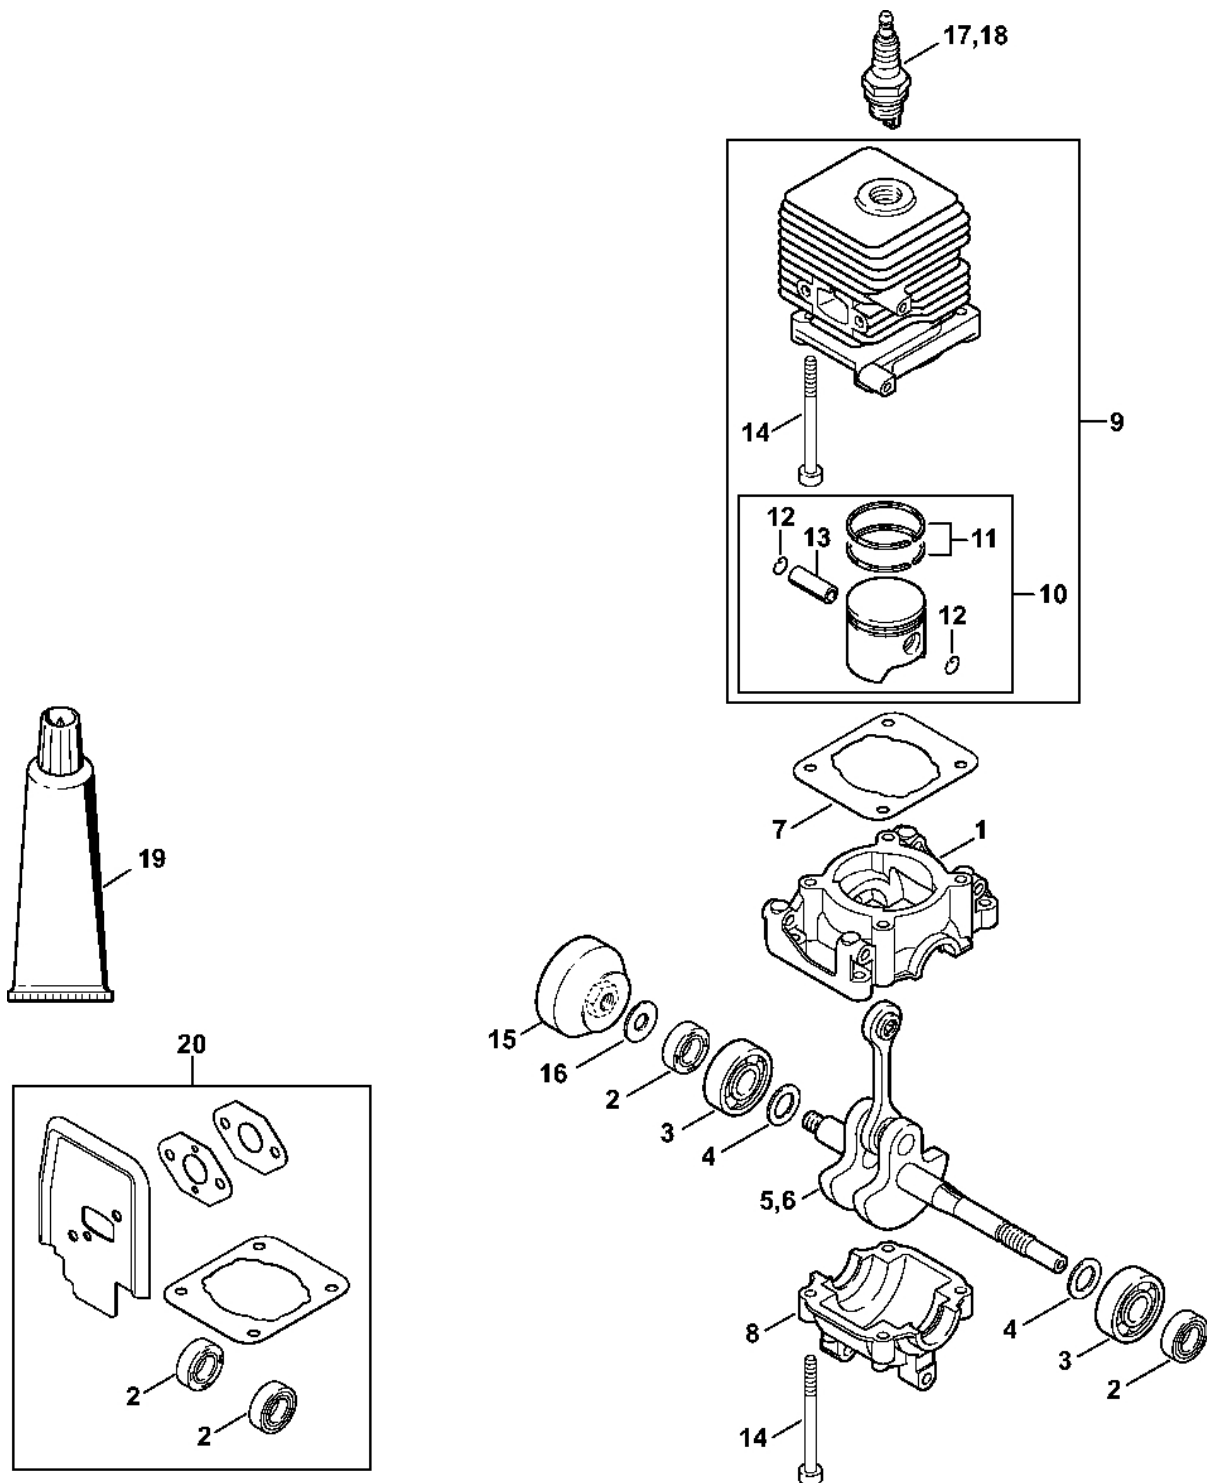

Spojka	116
Sada kontrolních nástrojů	118
Čerpadlo	120
Šroubovák T27x150	122
Šroubovák Q-8x200	124
Šroubovák s čepelí T20x140	126
Šroubovák 8, dlouhý	128

Kryt, válec

4232-GET-0006-A0

Kryt, válec

#	Číslo dílu	Popis	Množství	Obsahuje jeden nebo více článků	Poznámky
1	4140 021 0300	Karter klikové hřídele	1		
2	9639 003 1230	Těsnící kroužek 12x22x7	2		
3	9503 003 0246	Kuličkové ložisko s drážkou 6201	2		
4	4140 036 0300	Podložka	2		
5	4140 030 0401	Kliková hřídel	1		
6	4140 030 0400	Kliková hřídel	1		
7	4140 029 2300	Těsnění válce	1		
8	4140 021 2500	Spodní kryt	1		
9	4140 020 1202	Válec s pístem Ø 34 mm	1	10 - 14	
10	4140 030 2000	Píst Ø 34 mm	1	11 - 13	
11	4137 034 3000	Pístní kroužek Ø 34x1,5 mm	2		
12	9463 650 0807	Zajišťovací prstenec 8x0,7	2		
13	4137 034 1500	Osa pístu 8x5x22	1		
14	9075 478 4268	Válcový šroub IS-D5x60	4		
15	4140 195 0601	Kolečko startovacího mechanismu	1		
16	4117 162 8900	Podložka	1		
17	1110 400 7005	Svíčka Bosch WSR 6 F	1		
18	0000 400 7000	Svíčka NGK BPMR7A	1		
19	0783 830 2000	Trubka s těsnicí pastou HT červená	1		
20	4140 007 1050	Sada těsnění	1	2, 7	

Odpalovací zařízení

405ET028 SC

Odpalovací zařízení

#	Číslo dílu	Popis	Množství	Obsahuje jeden nebo více článků	Poznámky
1	4140 190 4009	Odpalovací zařízení	1	2, 4 - 9	
2	4140 190 0601	Vratná pružina	1		
3	4140 190 0600	Vratná pružina	1		
4	4128 195 0400	Kladka	1		
5	0000 958 0923	Podložka	1		
6	1118 195 3500	Pružina	1		
7	4116 195 7200	Cliquet	1		
8	4140 195 3400	Rukojeť	1		
9	1120 195 8200	Spouštěcí lano Ø 3x1060 mm	1		
10	0000 195 8200	Spouštěcí lano Ø 3x800 mm	1		
	0000 930 2208	Spouštěcí lano Ø 3 mm x 30,5 m	1		
	0000 930 2211	Spouštěcí lano Ø 3 mm x 60,8 m	1		
11	4232 967 1500	Registrační značka HL 45	1		
12	0000 951 1100	Válcový šroub IS-D5x20	3		