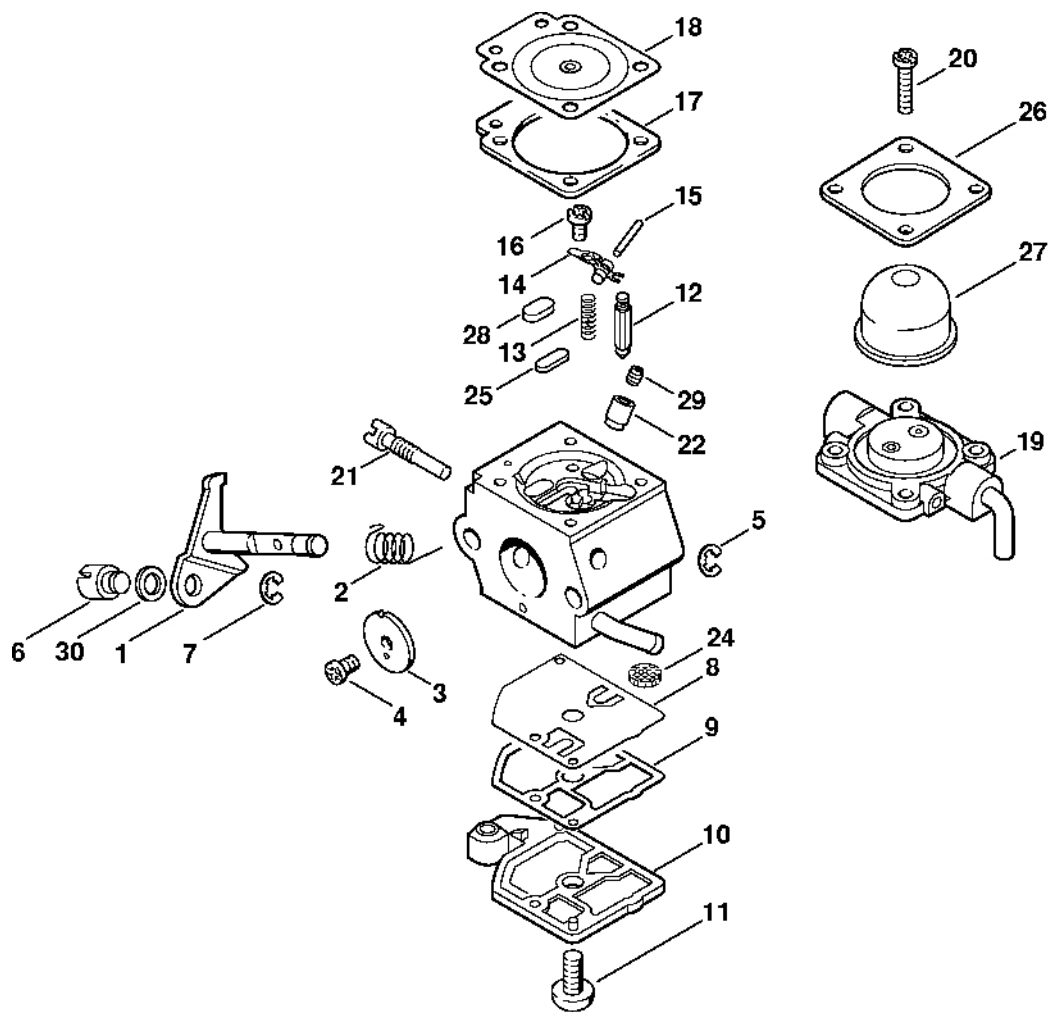

Karburátor C1Q-S58 (27.2001)

232ET1029 SC

Karburátor C1Q-S58 (27.2001)

#	Číslo dílu	Popis	Množství	Obsahuje jeden nebo více článků	Poznámky
	4140 120 0610	Karburátor C1Q-S58B	1	1 - 30	
1	4226 120 7100	Osa škrticí klapky s pákou	1		
2	1123 122 3000	Pružina	1		
3	4228 121 3301	Motýlek	1		
4	1125 122 7403	Šrouby s kulatou hlavou	1		
5	1125 122 9001	Pojistný kroužek	1		
6	4137 121 8900	Šroub	1		
7	1120 122 9000	Pojistný kroužek	1		
8	1129 121 4800	Membrána čerpadla	1		
9	1123 129 0905	Těsnění čerpadla	1		
10	4128 121 0800	Víko	1		
11	1120 122 7800	Šroub s polokruhovou hlavou	1		
12	Z000 018 Z000	Vstupní trn	1		
13	1123 122 3001	Pružina	1		
14	1125 121 5000	Páka pro nastavení přívodu	1		
15	1120 121 9200	Osa	1		
16	1120 122 6600	Šrouby s přírubou	1		
17	1129 129 0900	Nastavovací těsnění	1		
18	4129 121 4700	Regulační membrána	1		
19	4140 120 2200	Příruba	1		
20	4226 122 7100	Šroub	4		
21	4140 122 6300	Šroub pro nastavení volnoběžných otáček	1		
22	4137 122 5100	Výstupní ventil	1		
24	1123 121 7800	Síto	1		
25	4119 121 0700	Uzavírací deska	1		
26	4140 121 0800	Víko	1		