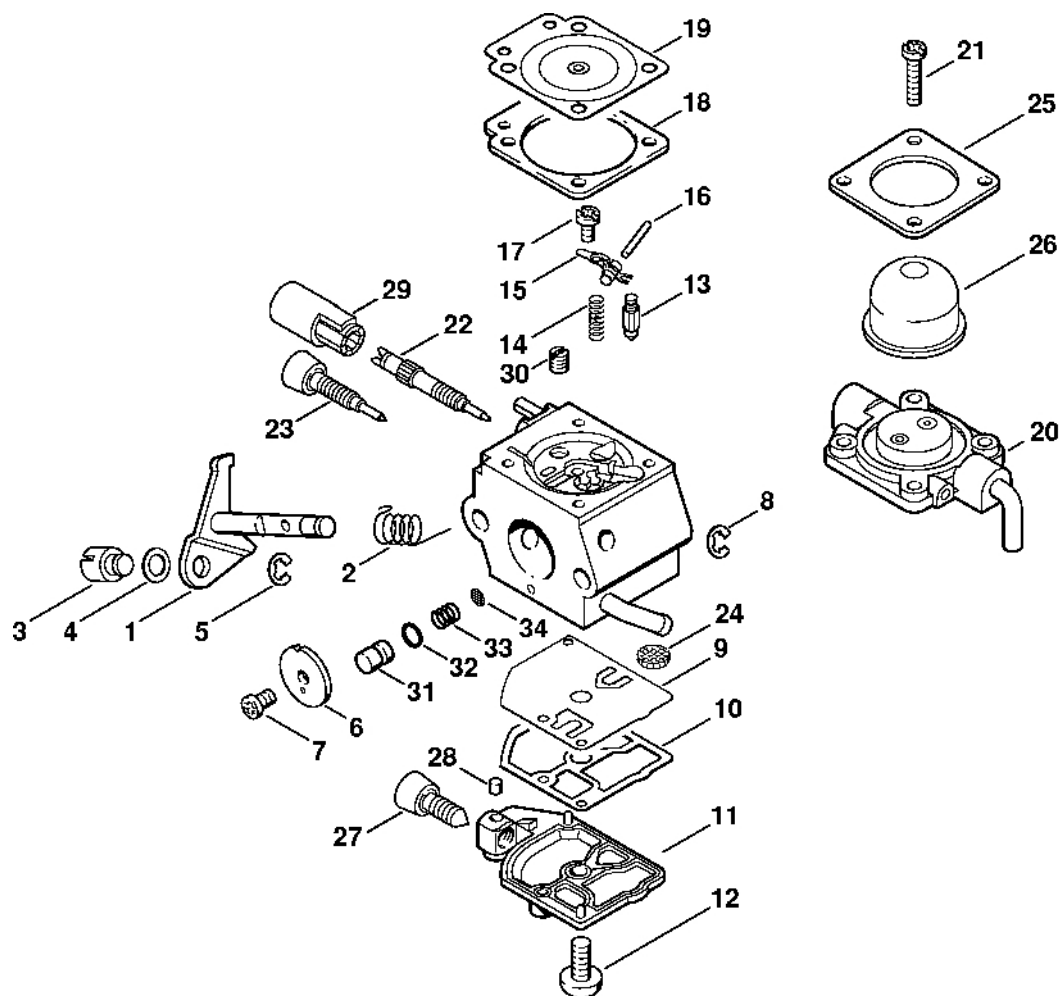

Karburátor C1Q-S66 (36.2002)

392ET046 GM

Karburátor C1Q-S66 (36.2002)

#	Číslo dílu	Popis	Množství	Obsahuje jeden nebo více článků	Poznámky
	4140 120 0603	Karburátor C1Q-S66	1	1 - 34	
1	4137 120 7100	Osa škrticí klapky s pákou	1		
2	1123 122 3000	Ressort	1		
3	4137 121 8900	Šroub	1		
4	4137 121 8600	Podložka	1		
5	1120 122 9000	Pojistný kroužek	1		
6	4140 121 3302	Křídlo	1		
7	1125 122 7403	Šrouby s kulatou hlavou	1		
8	1125 122 9001	Pojistný kroužek	1		
9	1129 121 4800	Membrána čerpadla	1		
10	1123 129 0905	Těsnění čerpadla	1		
11	1123 121 0800	Kryt	1		
12	1120 122 7800	Šroub s polokruhovou hlavou	1		
13	Z000 018 Z000	Vstupní trn	1		
14	1120 122 3004	Pružina	1		
15	1125 121 5000	Páka pro nastavení přívodu	1		
16	1120 121 9200	Osa	1		
17	1120 122 6600	Šrouby s přírubou	1		
18	1129 129 0900	Nastavovací podložka	1		
19	4129 121 4700	Regulační membrána	1		
	4140 007 1060	Sada dílů karburátoru	1	9, 10, 20	
20		Příruba	1		
21	4226 122 7100	Šroub	4		
22	4229 122 6700	Šroub H pro vysoké otáčky	1		
23	4229 122 6800	Šroub L pro bohatou směs při volnoběhu	1		
24	1123 121 7800	Síto	1