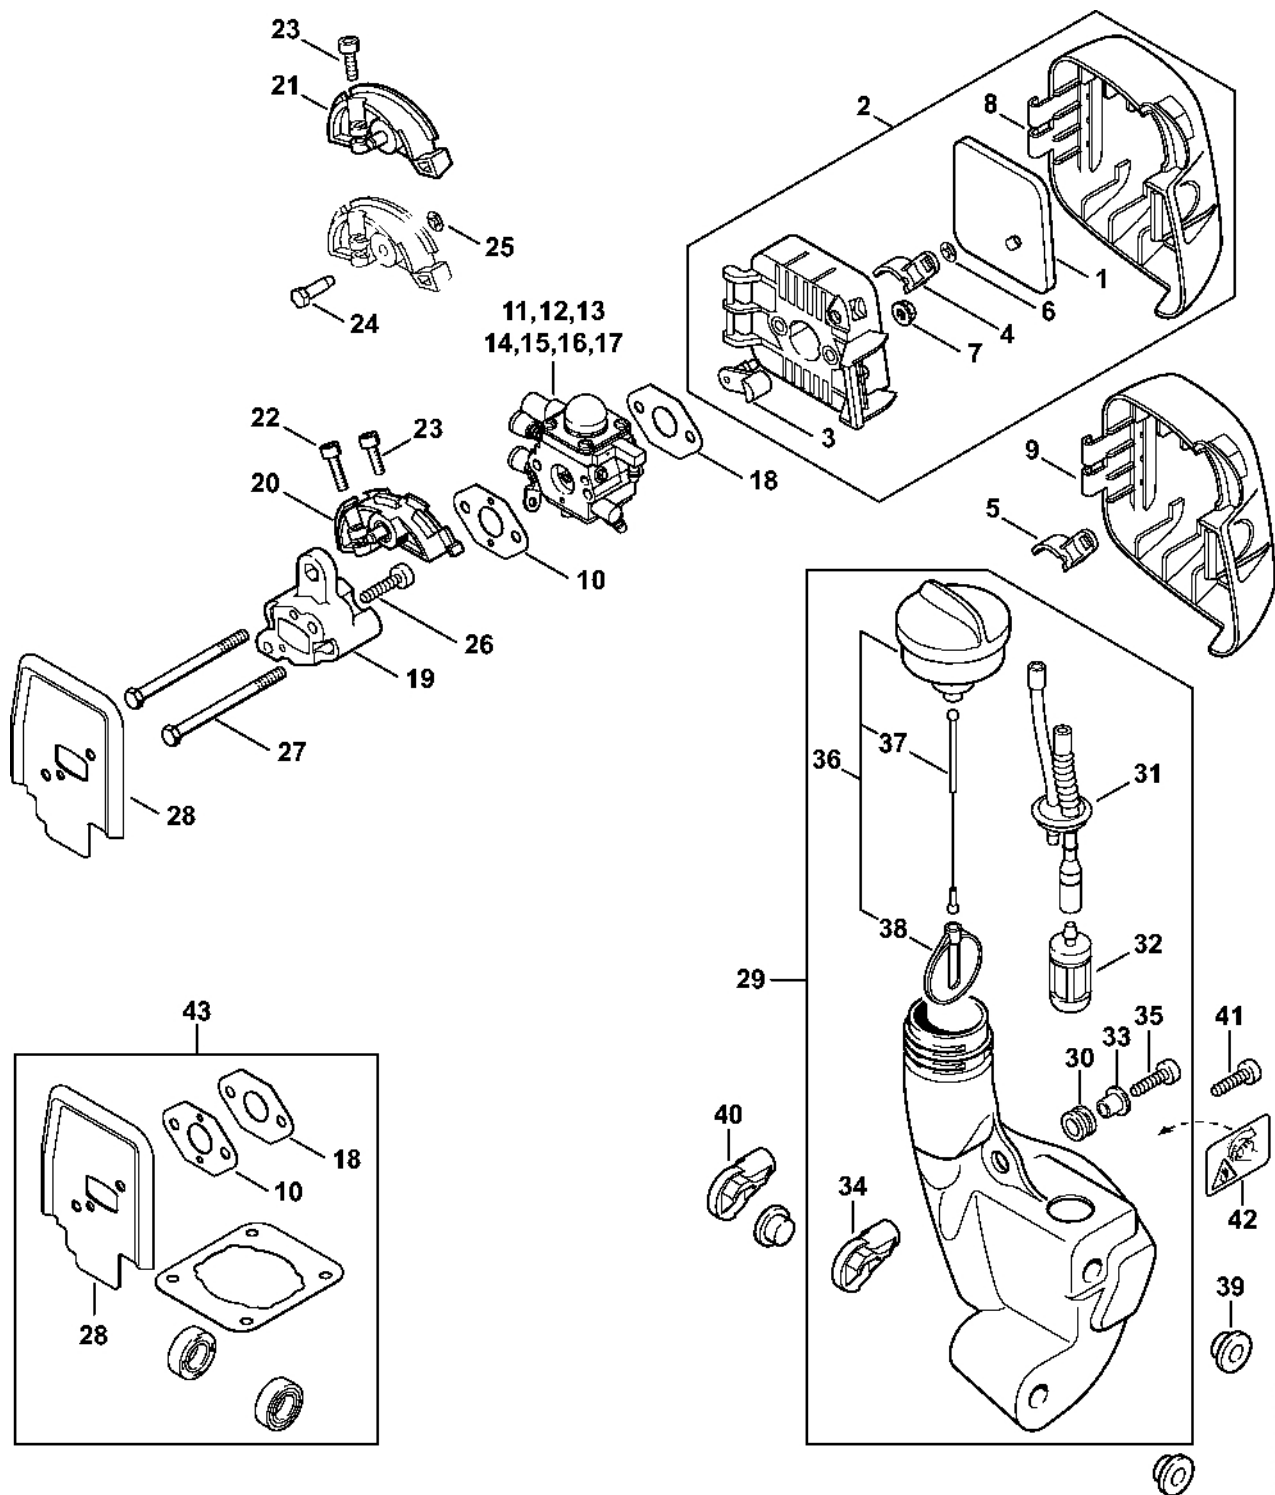

Vzduchový filtr, palivová nádrž

4232-GET-0007-A0

Vzduchový filtr, palivová nádrž

#	Číslo dílu	Popis	Množství	Obsahuje jeden nebo více článků	Poznámky
1	4140 124 2800	Filtr	1		
2	4140 140 2850	Filtrační skříň	1	1, 3, 4, 6, 8	
3	4140 141 3700	Páka	1		
4	4140 141 3801	Startovací klapka	1		
5	4140 141 3800	Spouštěcí klapka	1		
6	9417 003 7512	Spojovací matice 4,0x9,6x1,8	1		
7	9210 261 0700	Šestihranná matice M5	2		
8	4140 141 0502	Kryt filtru	1		
9	4140 141 0500	Kryt filtru	1		
10	4140 129 0900	Těsnění	1		
11	4140 120 0625	Karburátor C1Q-S291D	1		
12	4140 120 0619	Karburátor C1Q-S186D	1		
13	4140 120 0606	Karburátor C1Q-S71	1		
14	4140 120 0603	Karburátor C1Q-S66	1		
15	4140 120 0610	Karburátor C1Q-S58B	1		
16	4140 120 0600	Karburátor C1Q-S44A	1		
17	4140 120 0601	Karburátor C1Q-S53A	1		
18	4114 149 1205	Těsnění	1		
19	4140 121 1602	Mezipříruba	1		
20	4140 182 7601	Upínací díl	1		
21	4140 182 7602	Upínací díl	1		
22	9022 371 0710	Válcový šroub IS-M4x20	1		
23	9022 313 0680	Válcový šroub IS M4x16	1		
24	4137 123 8900	Šroub	1		
25	9417 003 7512	Spojovací matice 4,0x9,6x1,8	1		
26	9075 478 4159	Válcový šroub IS-D5x24	2