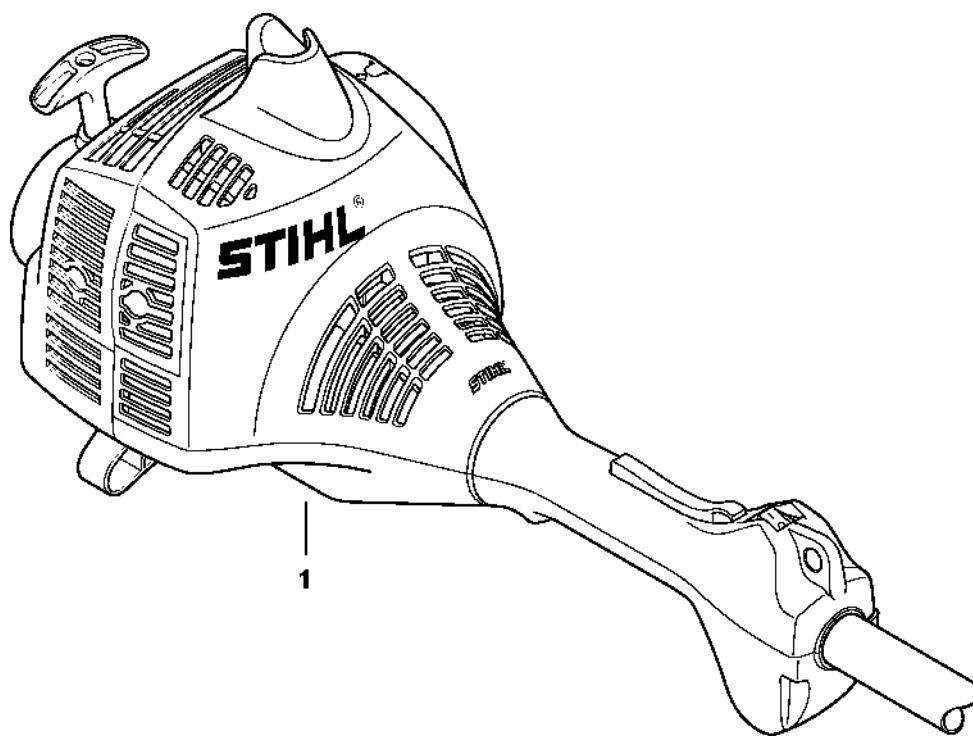

#	Číslo dílu	Popis	Množství	Obsahuje jeden nebo více článků	Poznámky
	4230 710 6001	Nůž	1	1-7	
1	4230 704 3500	Vodicí lišta 500 mm / 20"	1		
2	4230 713 1715	Elastická páska	1		
3	4230 710 6050	Nůž 500 mm / 20"	1	4	2 kusy
4	4226 713 6600	Šroub	2		
5	4226 648 6701	Posuvník	7		
6	4230 740 6500	Vodicí lišta 500 mm / 20"	1		
7	9220 263 0702	Šestihranná matice M5	5		
8	4226 641 4600	Vodicí lišta 550 mm	2		
9	4226 713 1700	Elastická páska 550 mm	1		
10	4230 710 6005	Nůž 550 mm	2	4	
11	4226 648 6700	Posuvník	6		
12	9022 341 0980	Válcový šroub IS-M5x16	4		
13	9220 260 0701	Šestihranná matice M5	4		
14	9022 371 1020	Válcový šroub IS-M5x20	2		
15	4230 790 9200	Ochrana nožů	1		
	4230 007 1005	Sada ochranných krytů	1	7, 16, 17	
16	4230 790 9800	Ochrana vedení	1		
17	4230 792 9000	Ochrana vedení	1		
18	4128 890 3400	Víceúčelový klíč	1		
19	0000 890 2300	Šroubovák	1		
20	0000 891 0810	Sáček na nářadí	1		
21	4130 710 9000	Popruh	1		
22	0000 884 0307	Ochranné brýle	1		

232ET017-SC