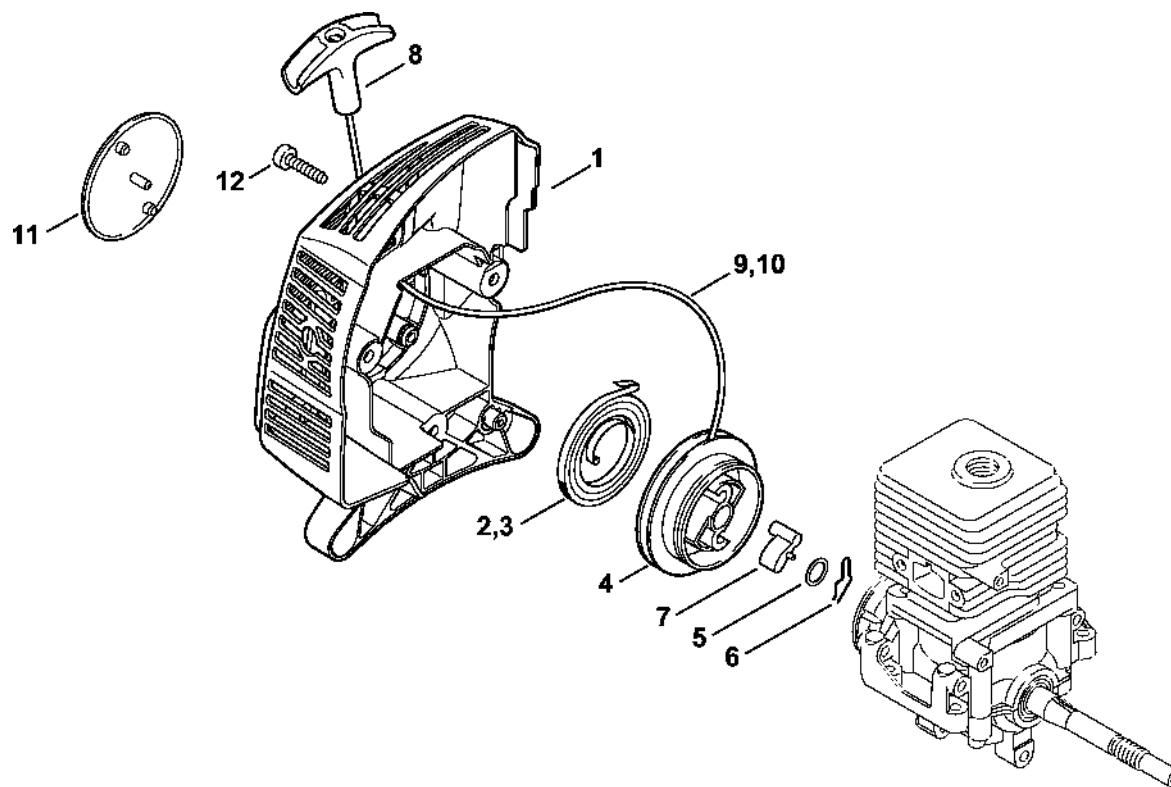

Spojka	116
Sada kontrolních nástrojů	118
Čerpadlo	120
Šroubovák T27x150	122
Šroubovák Q-8x200	124
Šroubovák s čepelí T20x140	126
Šroubovák 8, dlouhý	128

Kryt, válec

4232-GET-0006-A0

Kryt, válec

#	Číslo dílu	Popis	Množství	Obsahuje jeden nebo více článků	Poznámky
1	4140 021 0300	Karter klikové hřídele	1		
2	9639 003 1230	Těsnící kroužek 12x22x7	2		
3	9503 003 0246	Kuličkové ložisko s drážkou 6201	2		
4	4140 036 0300	Podložka	2		
5	4140 030 0401	Kliková hřídel	1		
6	4140 030 0400	Kliková hřídel	1		
7	4140 029 2300	Těsnění válce	1		
8	4140 021 2500	Spodní kryt	1		
9	4140 020 1202	Válec s pístem Ø 34 mm	1	10 - 14	
10	4140 030 2000	Píst Ø 34 mm	1	11 - 13	
11	4137 034 3000	Pístní kroužek Ø 34x1,5 mm	2		
12	9463 650 0807	Zajišťovací prstenec 8x0,7	2		
13	4137 034 1500	Osa pístu 8x5x22	1		
14	9075 478 4268	Válcový šroub IS-D5x60	4		
15	4140 195 0601	Kolečko startovacího mechanismu	1		
16	4117 162 8900	Podložka	1		
17	1110 400 7005	Svíčka Bosch WSR 6 F	1		
18	0000 400 7000	Svíčka NGK BPMR7A	1		
19	0783 830 2000	Trubka s těsnicí pastou HT červená	1		
20	4140 007 1050	Sada těsnění	1	2, 7	

Odpalovací zařízení

405ET028 SC

Odpalovací zařízení

#	Číslo dílu	Popis	Množství	Obsahuje jeden nebo více článků	Poznámky
1	4140 190 4009	Odpalovací zařízení	1	2, 4 - 9	
2	4140 190 0601	Vratná pružina	1		
3	4140 190 0600	Vratná pružina	1		
4	4128 195 0400	Kladka	1		
5	0000 958 0923	Podložka	1		
6	1118 195 3500	Pružina	1		
7	4116 195 7200	Cliquet	1		
8	4140 195 3400	Rukojeť	1		
9	1120 195 8200	Spouštěcí lano Ø 3x1060 mm	1		
10	0000 195 8200	Spouštěcí lano Ø 3x800 mm	1		
	0000 930 2208	Spouštěcí lano Ø 3 mm x 30,5 m	1		
	0000 930 2211	Spouštěcí lano Ø 3 mm x 60,8 m	1		
11	4232 967 1500	Registrační značka HL 45	1		
12	0000 951 1100	Válcový šroub IS-D5x20	3		