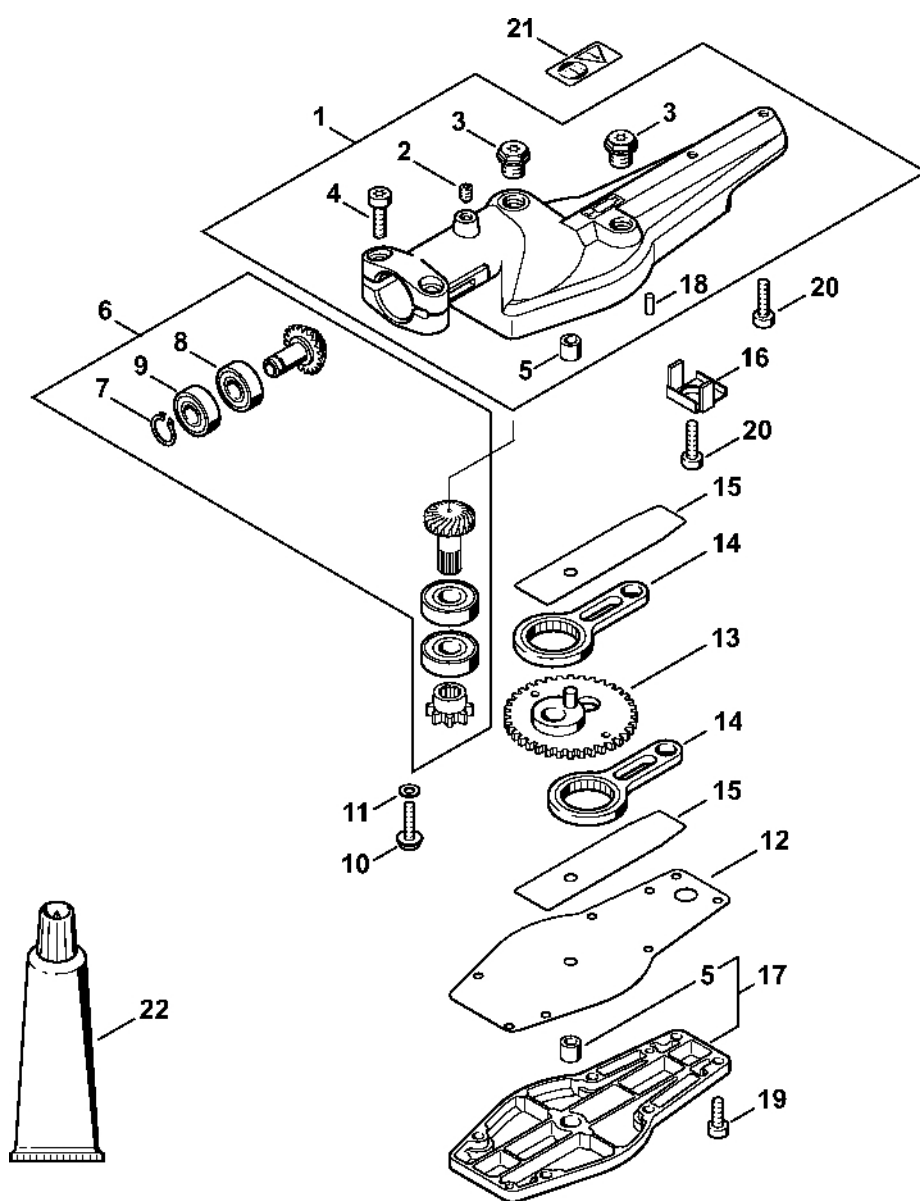

Reduktor 0°

4280-GET-0029-A0

Reduktor 0°

#	Číslo dílu	Popis	Množství	Obsahuje jeden nebo více článků	Poznámky
1	4230 640 0504	Kryt reduktoru	1	2 - 5, 18	
2	0000 953 1001	Závitový čep M6	1		
3	4119 713 6500	Závitová zátka	2		
4	9022 341 1300	Válcový šroub IS-M6x20	2		
5	9513 003 1570	Jehlové pouzdro 6x10x9	2		
6	4230 640 7307	Sada ozubených kol	1	7 - 9	
7	9455 621 0750	Pojistný kroužek 9x1	1		
8	9503 003 9850	Kuličkové ložisko s drážkou 609	1		
9	9503 003 9856	Kuličkové ložisko s drážkou 609-Z	1		
10	0000 951 1100	Válcový šroub IS-D5x20	1		
11	0000 958 0520	Podložka	1		
12	4230 649 0304	Těsnění	1		
13	4230 640 7503	Ozubené kolo	1		
14	4230 640 6800	Pístní tyč	2		
15	4230 642 4801	Zarážková deska	2		
16	4230 649 0305	Těsnění	1		
17	4230 640 5803	Kryt reduktoru	1	5	
18	9381 651 2062	Válcový kolík 4x10	2		
19	9022 313 0680	Válcový šroub IS M4x16	6		
20	9022 371 1020	Válcový šroub IS-M5x20	2		
21	0000 967 3730	Výstražný piktogram	1		
22	0781 120 1109	Multifunkční mazivo 80 g	1