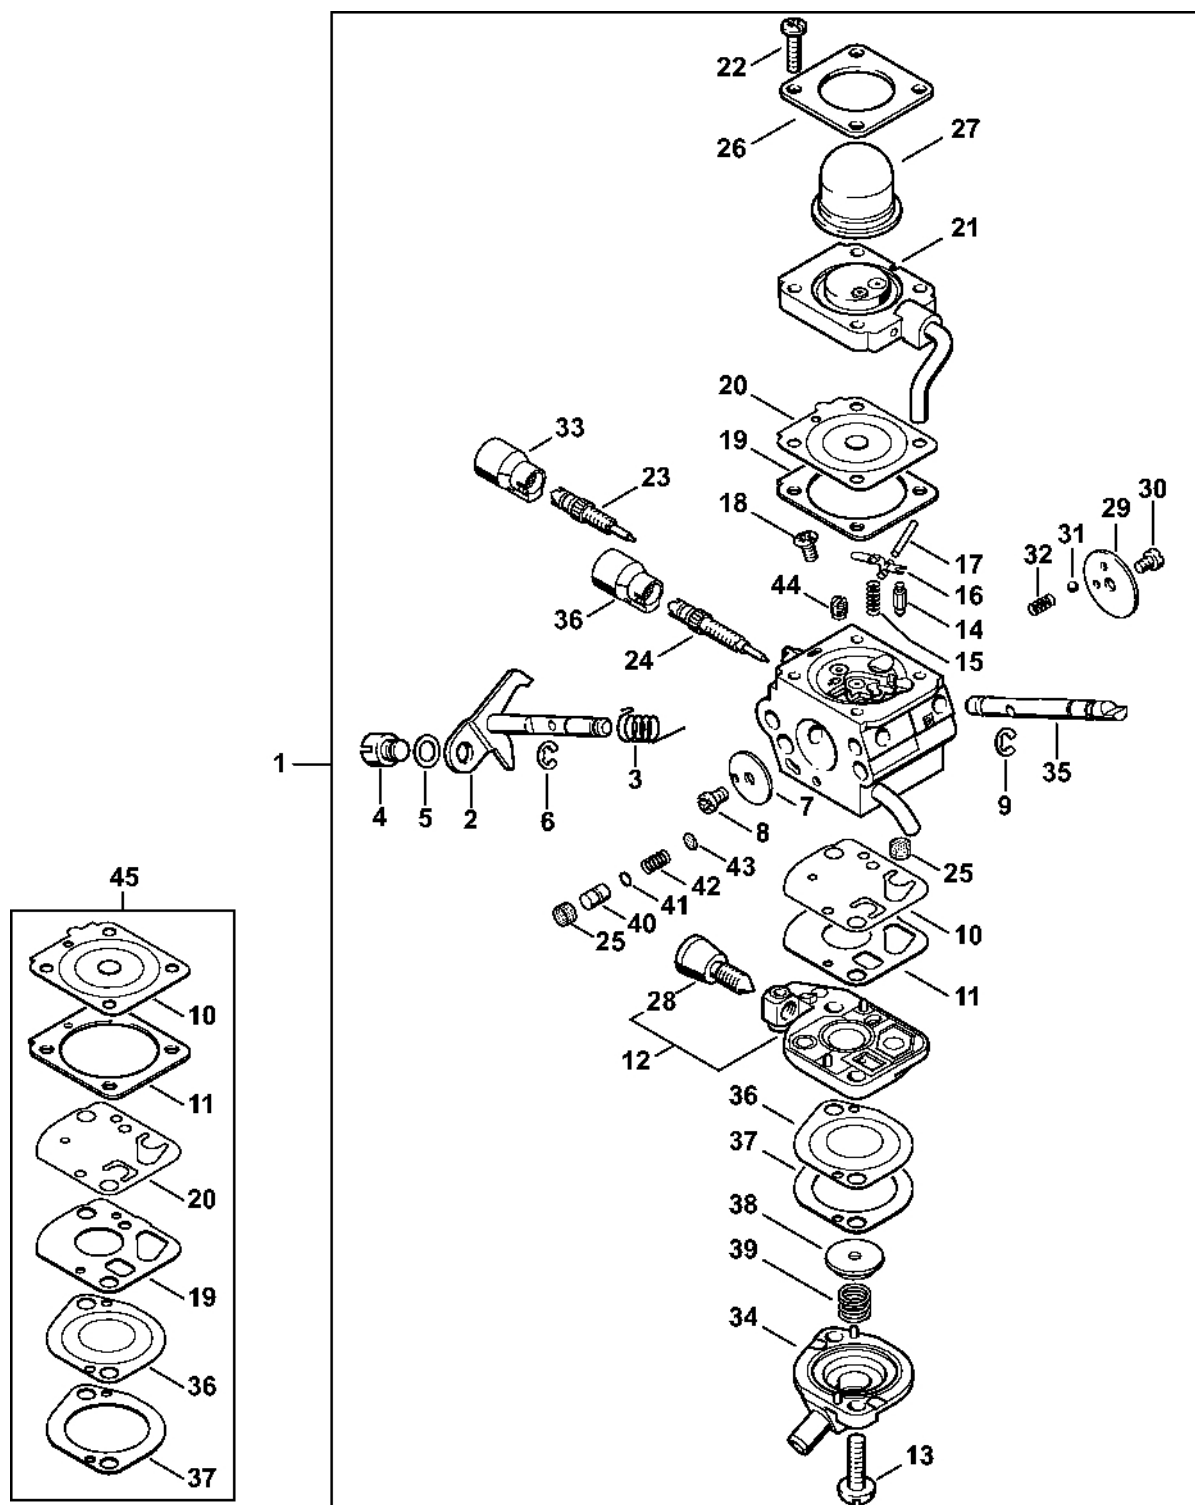

Karburátor C1Q-S88 (03.2006)

4280-GET-0013-A0

Karburátor C1Q-S88 (03.2006)

#	Číslo dílu	Popis	Množství	Obsahuje jeden nebo více článků	Poznámky
1	4180 120 0603	Karburátor C1Q-S88	1	2 - 44	
2	4180 120 7100	Osa škrticí klapky s pákou	1		
3	4180 122 3000	Pružina	1		
4	4128 121 8901	Šroub	1		
5	4137 121 8600	Podložka	1		
6	1120 122 9000	Pojistný kroužek	1		
7	4180 121 3300	Křídlo	1		
8	1125 122 7403	Šrouby s kulatou hlavou	1		
9	1125 122 9001	Pojistný kroužek	1		
10	4180 121 4800	Membrána čerpadla	1		
11	4180 129 0901	Těsnění čerpadla	1		
12	4180 120 2600	Kryt čerpadla	1	28	
13	4180 122 7101	Šroub	2		
14	Z000 018 Z000	Vstupní tryska	1		
15	1123 122 3001	Pružina	1		
16	1125 121 5000	Páka pro nastavení přívodu	1		
17	1120 121 9200	Osa	1		
18	1120 122 6600	Šrouby s přírubou	1		
19	4180 129 0902	Nastavovací podložka	1		
20	4314 121 4700	Nastavovací membrána	1		
21	4180 120 2206	Příruba	1		
22	4226 122 7100	Šroub	4		
23	4229 122 6701	Šroub H bohatství při vysokých otáčkách	1		
24	4180 122 6800	Šroub L pro bohatou směs při volnoběhu	1		
25	1120 121 7800	Síto	2		
26	4140 121 0800	Víko	1