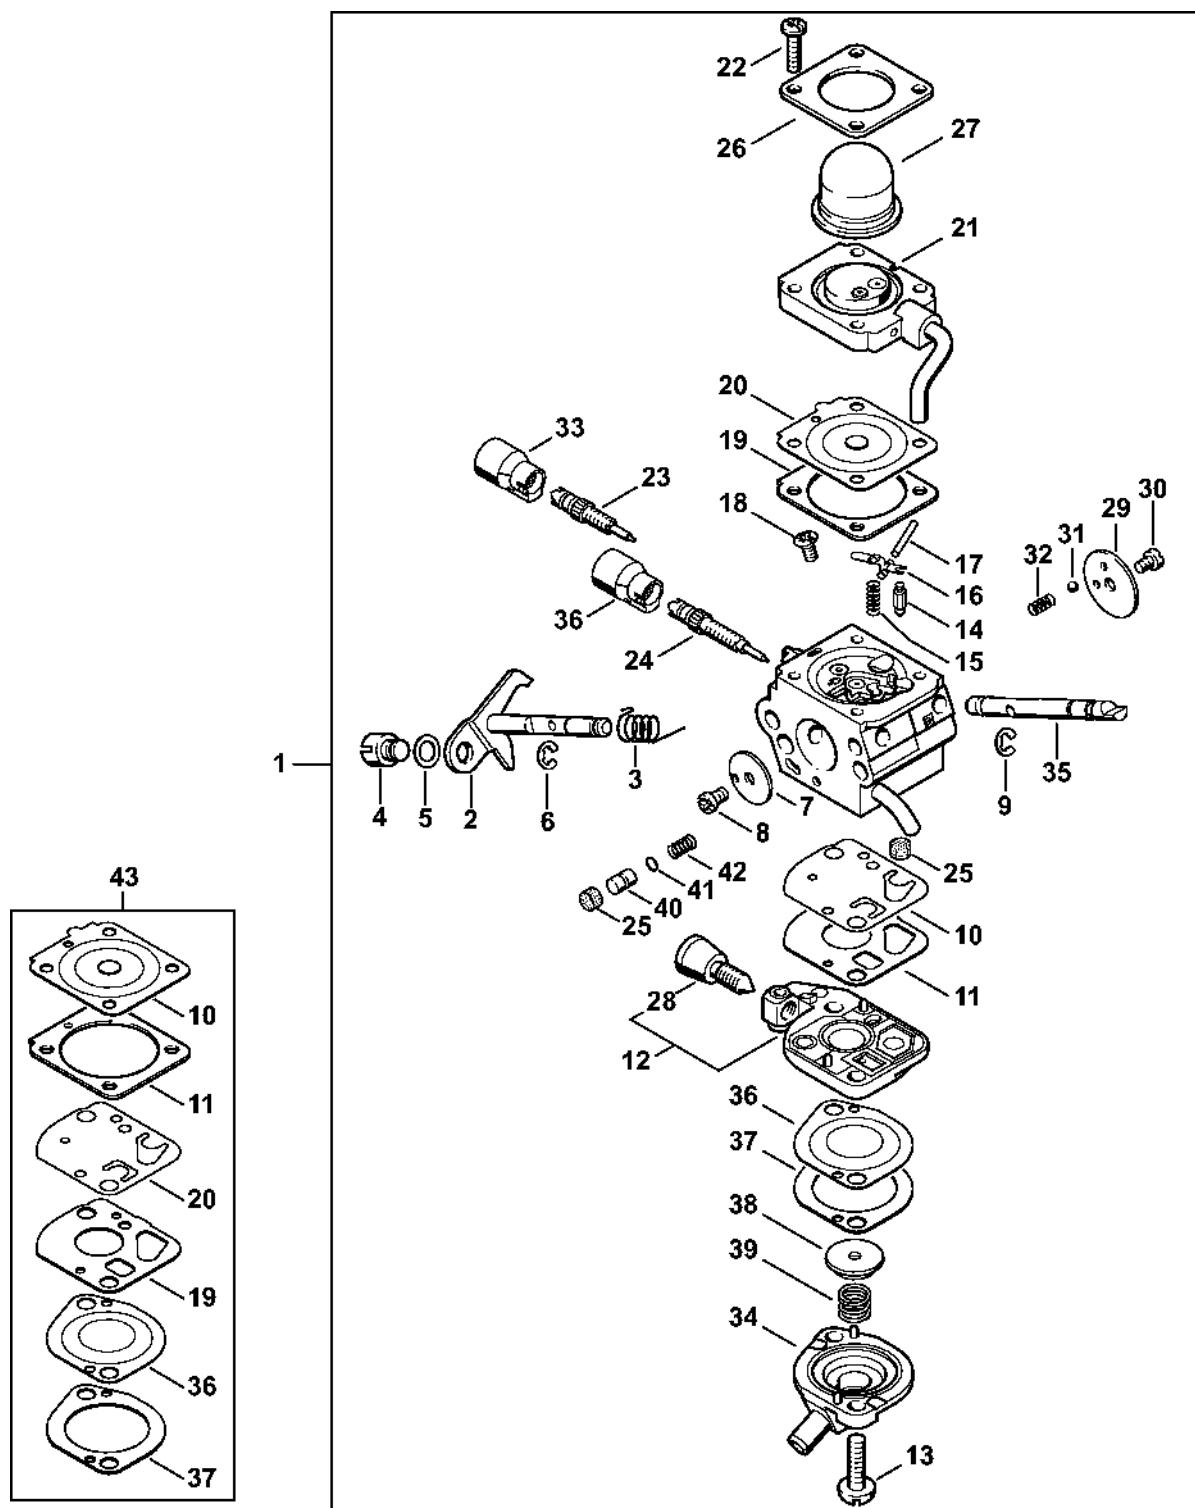

Karburátor C1Q-S110 (43.2008)

4280-GET-0012-A0

Karburátor C1Q-S110 (43.2008)

#	Číslo dílu	Popis	Množství	Obsahuje jeden nebo více článků	Poznámky
1	4180 120 0604	Karburátor C1Q-S110E	1	2 - 42	
2	4180 120 7102	Osa škrticí klapky s pákou	1		
3	4180 122 3000	Pružina	1		
4	4128 121 8901	Šroub	1		
5	4137 121 8600	Podložka	1		
6	1120 122 9000	Pojistný kroužek	1		
7	4180 121 3300	Křídlová matice	1		
8	1125 122 7403	Šrouby s kulatou hlavou	1		
9	1125 122 9001	Pojistný kroužek	1		
10	4180 121 4800	Membrána čerpadla	1		
11	4180 129 0901	Těsnění čerpadla	1		
12	4180 120 2602	Kryt čerpadla	1	28	
13	4180 122 7101	Šroub	2		
14	Z000 018 Z000	Vstupní tryska	1		
15	1120 122 3004	Pružina	1		
16	1125 121 5000	Páka pro nastavení přívodu	1		
17	1120 121 9200	Osa	1		
18	1120 122 6600	Šrouby s přírubou	1		
19	4180 129 0902	Nastavovací podložka	1		
20	4314 121 4700	Regulační membrána	1		
21	4180 120 2207	Příruba	1		
22	4226 122 7100	Šroub	4		
23	4180 122 6701	Šroub H pro vysoké otáčky	1		
24	4180 122 6802	Šroub L pro bohatou směs při volnoběhu	1		
25	1120 121 7800	Síto	2		
26	4140 121 0800	Víko	1