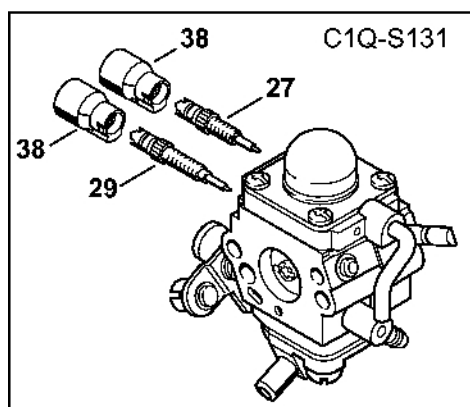

Karburátor C1Q-S174, C1Q-S131

1

2

4280-GET-0011-A0