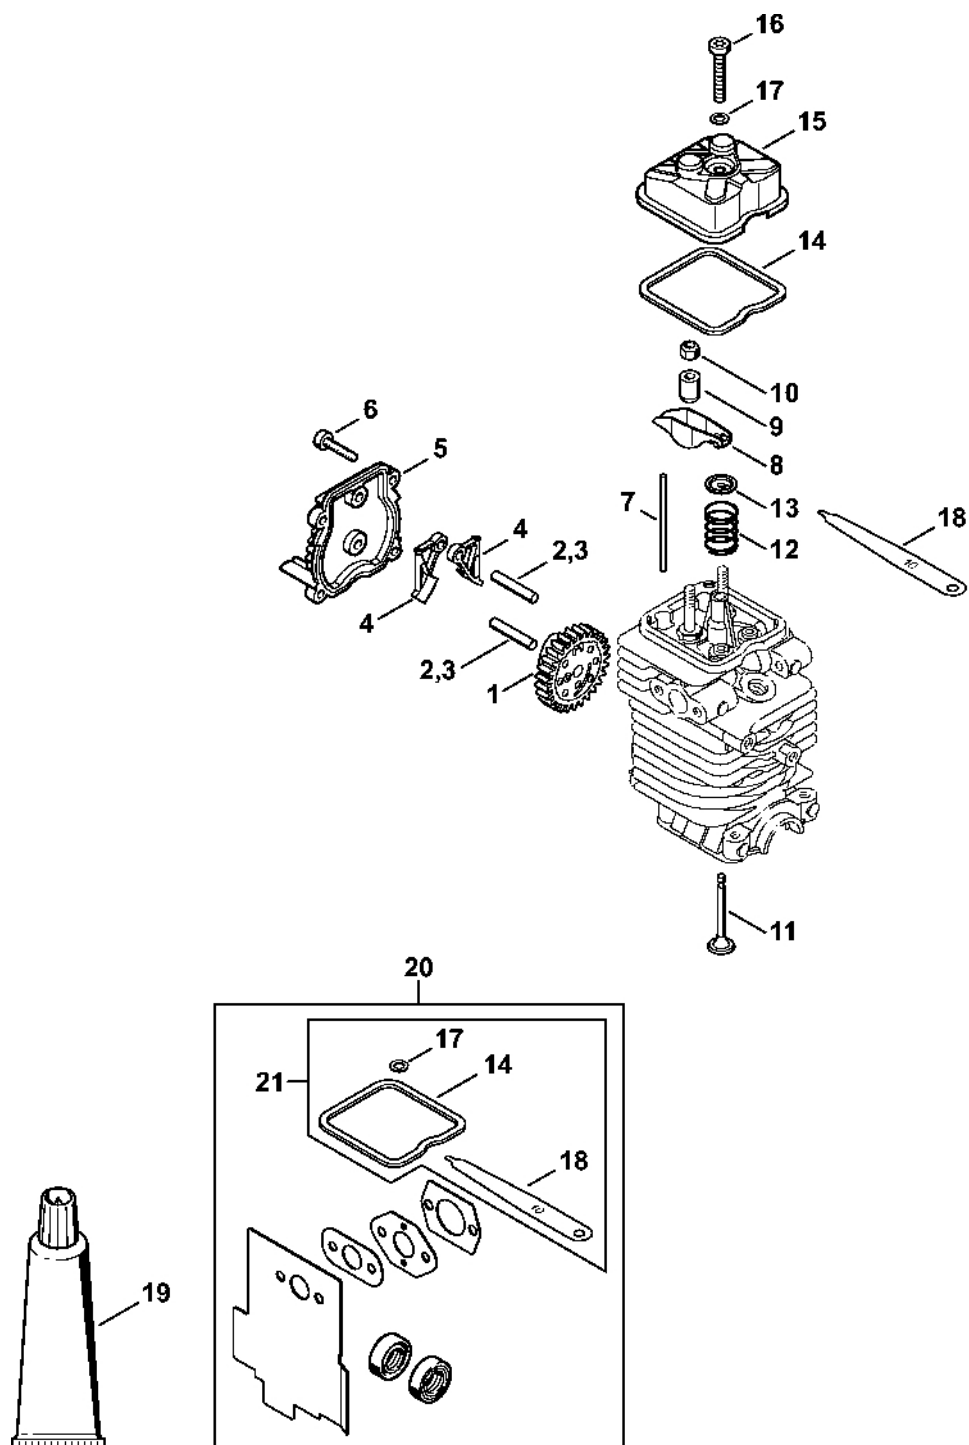

Rozvod pomocí ventilů nebo ventilové ovládání

4280-GET-0003-A0

Rozvod pomocí ventilů nebo ventilové ovládání

#	Číslo dílu	Popis	Množství	Obsahuje jeden nebo více článků	Poznámky
1	4180 030 1800	Vačkové kolo	1		
2	4180 038 0803	Šroub 5x26,5	2		
3	4180 038 0801	Šroub 5x28	2		
4	4180 038 1900	Kyvné rameno	2		
5	4180 038 1300	Víko	1		
6	9075 478 3018	Válcový šroub IS-D4x18	4		
7	4180 038 2600	Tlačný čep vahadla	2		
8	4282 038 1000	Kyvný čep	2		
9	4180 038 2000	Pouzdro	2		
10	4180 038 2700	Bezpečnostní matice M5	2		
11	4180 025 2002	Ventil	2		
12	4180 025 1600	Pružina ventilu	2		
13	4180 025 3000	Sponka pružiny	2		
14	4180 029 0500	Těsnění	1		
15	4180 025 1100	Kryt ventilu	1		
16	9022 346 1070	Válcový šroub IS-M5x30	1		
17	9636 815 0270	Těsnicí kroužek 5x9x1	1		
18	4180 893 6400	Nastavovací kalibr	1		
19	0783 830 2000	Těsnicí pasta HT červená	1		
20	4180 007 1006	Sada těsnění	1	14, 17, 18	
21	4180 007 1005	Sada nastavovacích dílů ventilů	1	14, 17, 18