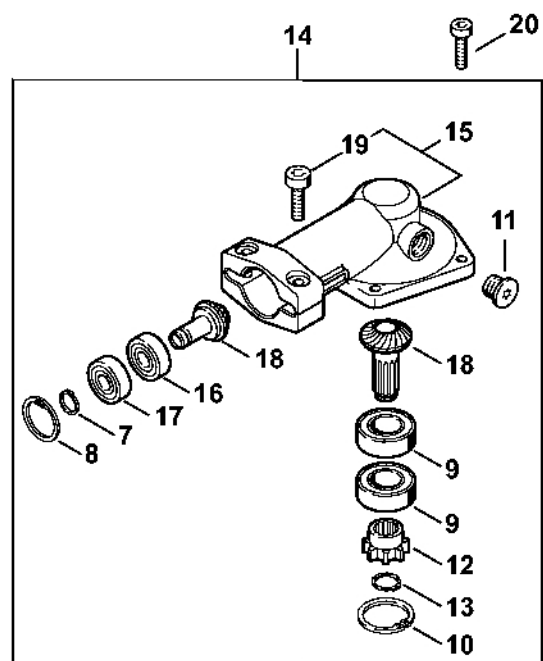

Úhlové ozubení 0°, 30° (24.2005)

4280-GET-0020-A0

Úhlové ozubení 0°, 30° (24.2005)

#	Číslo dílu	Popis	Množství	Obsahuje jeden nebo více článků	Poznámky
1	4230 640 0105	Redukce 30°	1	2 - 13, 19	
2	4230 640 0556	Kryt reduktoru	1	19	
3	9503 003 0102	Kuličkové ložisko s drážkou 6000	1		
4	9503 003 9853	Kuličkové ložisko s drážkou 609-2Z	2		
5	4130 640 7301	Sada ozubených kol	1		
6	4230 642 0606	Výstupní hřídel	1		
7	9455 621 0750	Pojistný kroužek 9x1	1		
8	9456 621 2660	Pojistný kroužek 24x1,2	1		
9	9503 003 5190	Kuličkové ložisko s drážkou 6001-2RS	1		(množství podle potřeby)
10	9456 621 3100	Pojistný kroužek 28x1,2	1		
11	4226 641 6500	Závitová zátka	1		
12	4230 642 0405	Hnací ozubené kolo	1		
13	9455 621 0850	Pojistný kroužek 10x1	1		
14	4230 640 0100	Reduktor 0°	1	7 - 13, 15 - 19	
15	4230 640 0550	Kryt reduktoru	1	19	
16	9503 003 9850	Kuličkové ložisko s drážkou 609	1		
17	9503 003 9853	Kuličkové ložisko s drážkou 609-2Z	1		
18	4230 640 7300	Sada ozubených kol	1		
19	9022 341 1300	Válcový šroub IS-M6x20	2		
20	9022 371 1020	Válcový šroub IS-M5x20	4		
21	0781 120 1109	Multifunkční mazivo 80 g	1