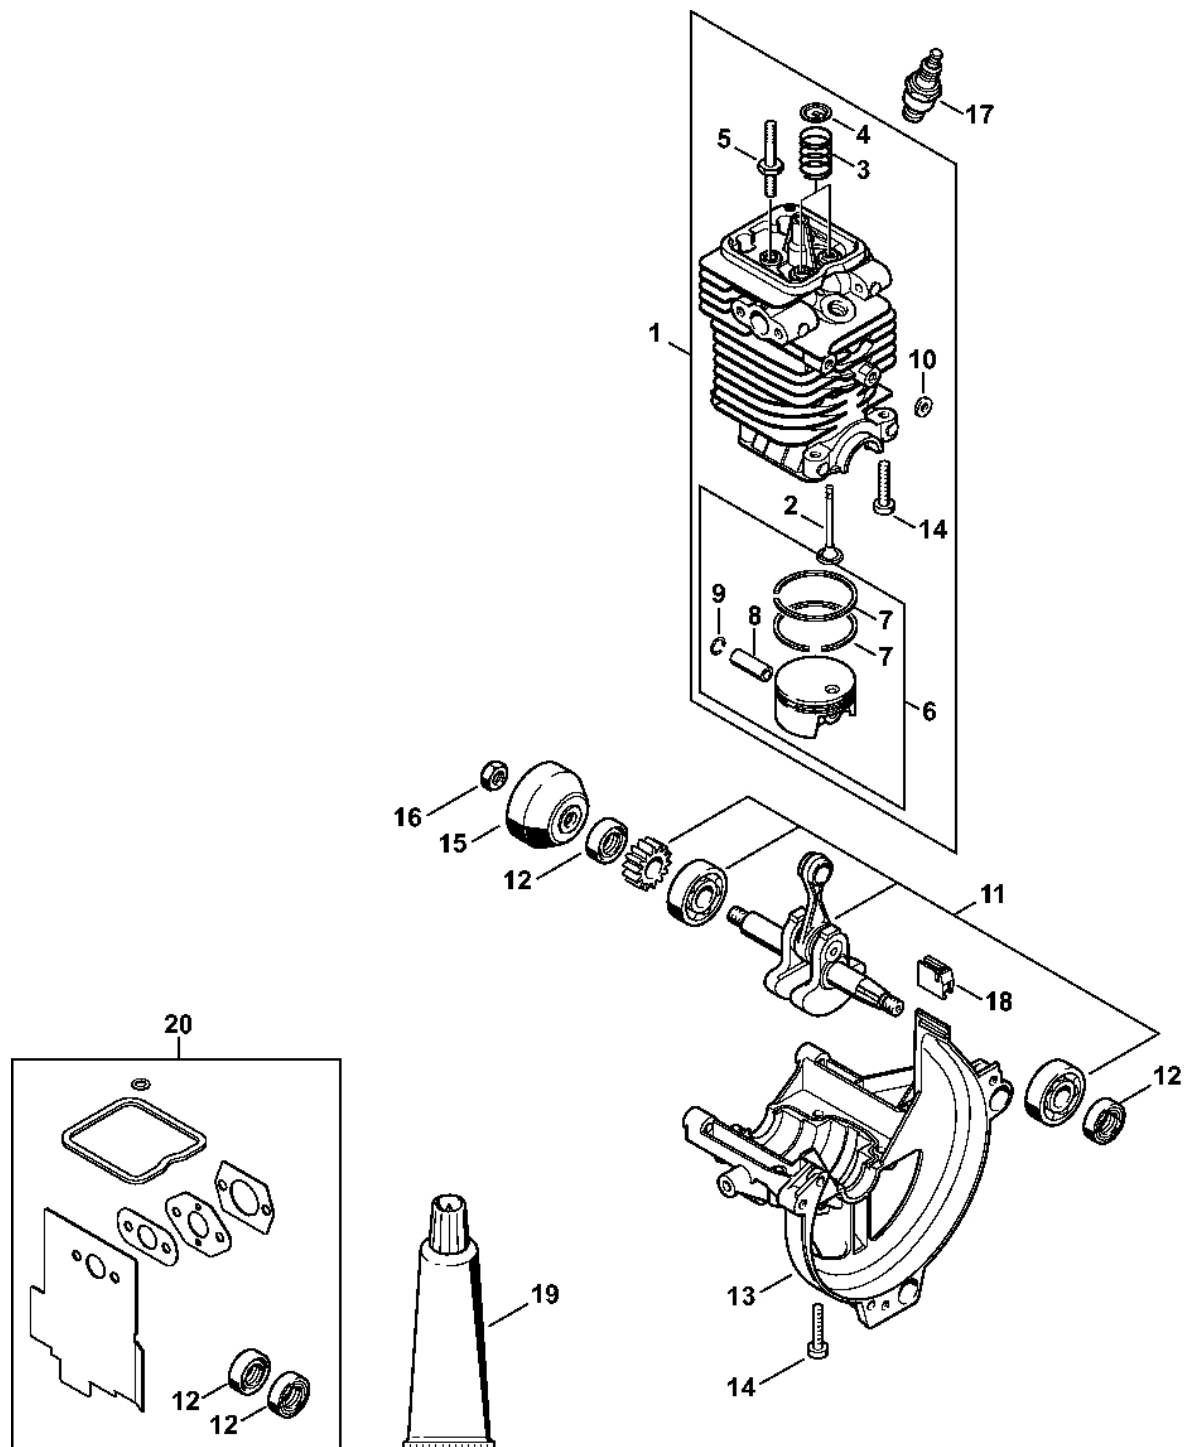

Šroubovák T20	120
---------------------	-----

Válec, spodní kry

4250-GET-0063-A1

Válec, spodní kry

#	Číslo dílu	Popis	Množství	Obsahuje jeden nebo více článků	Poznámky
1	4180 020 1205	Válec s pístem Ø 40 mm	1	2 - 10, 14	
2	4180 025 2002	Ventil	2		
3	4180 025 1600	Pružina ventilu	2		
4	4180 025 3000	Pružinová spona	2		
5	4180 038 1700	Šroub s přírubou M5	2		
6	4180 030 2001	Píst Ø 40 mm	1	7 - 9	
7	4180 034 3000	Pístní kroužek Ø 40x1,2 mm	2		
8	4137 034 1500	Pístová osa 8x5x22	1		
9	9463 650 0805	Zajišťovací prstenec 8x0,7	2		
10	4180 404 9300	Podložka	2		
11	4180 030 0410	Kliková hřídel	1		
12	9639 003 1231	Těsnicí kroužek 12x22x7	2		
13	4180 021 2500	Spodní kryt	1		
14	9075 478 4159	Válcový šroub IS-D5x24	4		
15	4223 195 0600	Startovací kolo	1		
16	9210 261 1140	Šestihránná matice M8x1	1		
17	0000 400 7009	Svíčka Bosch USR7AC	1		
18	4180 182 0700	Pouzdro	1		
19	0783 830 2000	Trubka s těsnicí pastou HT červená	1		
20	4180 007 1006	Sada těsnění	1	12	