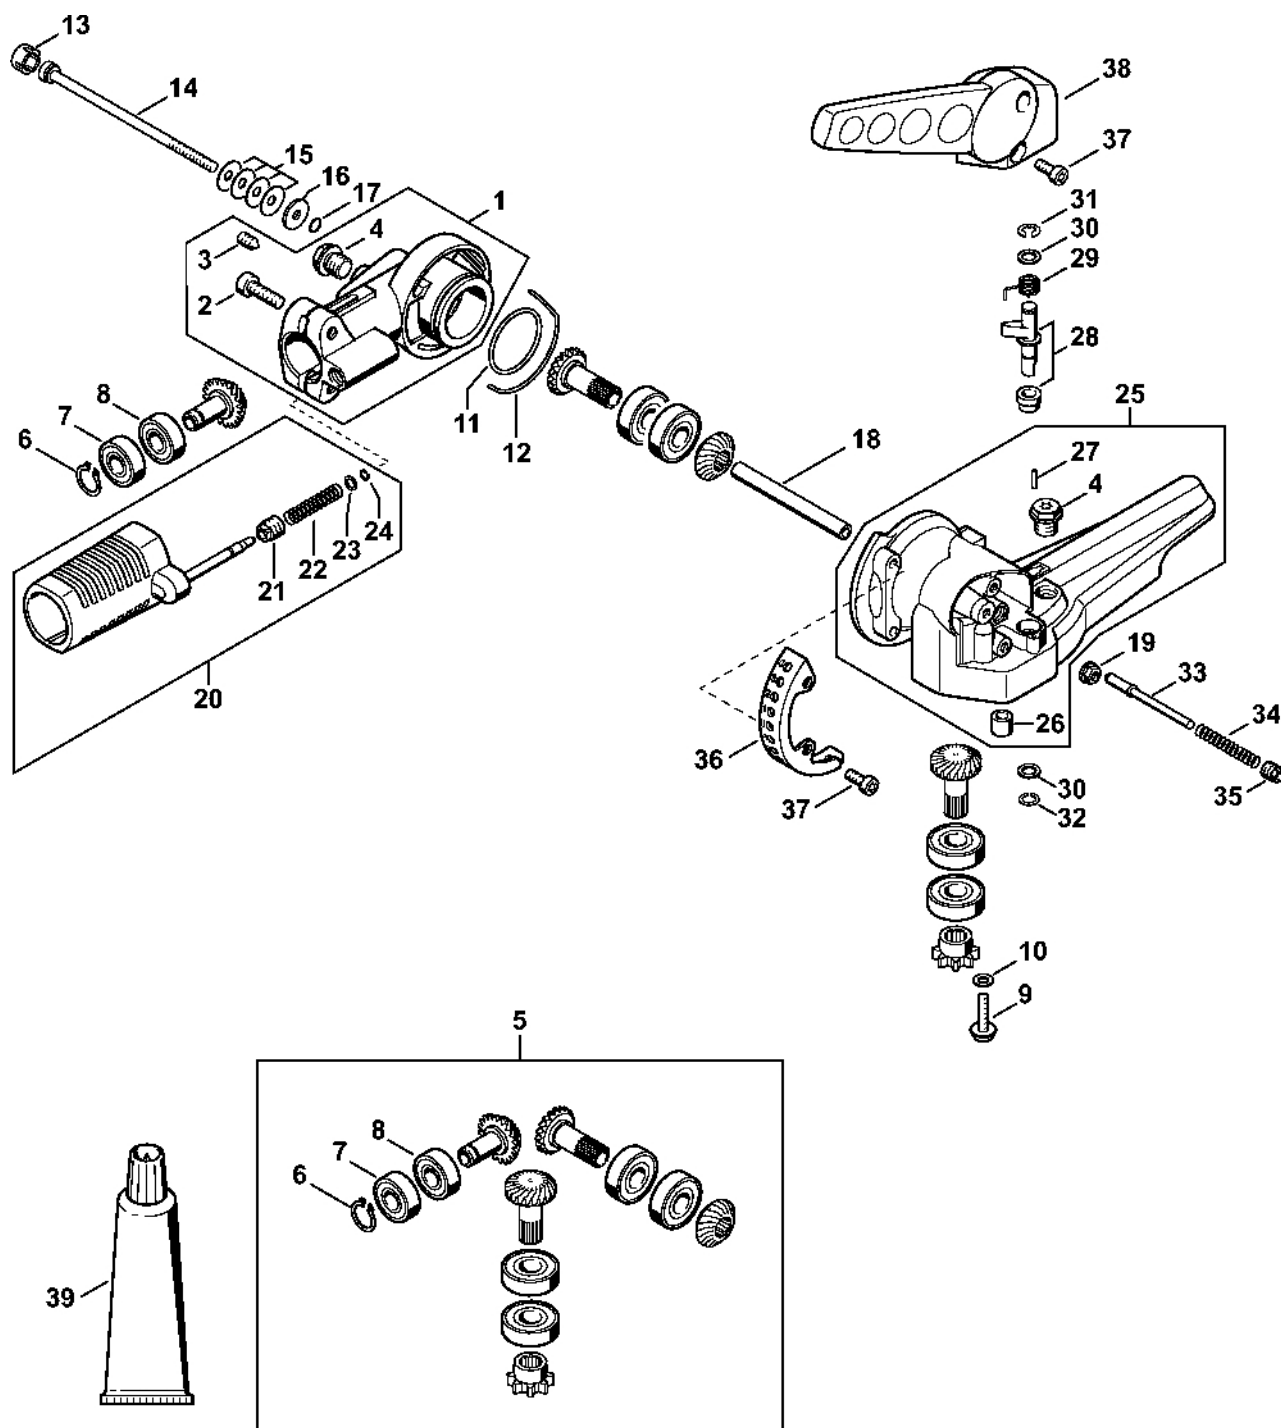

Redukční převodovka s nastavitelným úhlem 135°

4280-GET-0021-A1

Redukční převodovka s nastavitelným úhlem 135°

#	Číslo dílu	Popis	Množství	Obsahuje jeden nebo více článků	Poznámky
1	4230 640 0506	Kryt reduktoru	1	2 - 4	
2	9022 341 1300	Válcový šroub IS-M6x20	2		
3	0000 953 1001	Závitový čep M6	1		
4	4119 713 6500	Závitová zátka	2		
5	4230 640 7305	Sada ozubených kol	1	6 - 8	
6	9455 621 0750	Pojistný kroužek 9x1	1		
7	9503 003 9856	Kuličkové ložisko s drážkou 609-Z	1		
8	9503 003 9850	Kuličkové ložisko s drážkou 609	1		
9	0000 951 1100	Válcový šroub IS-D5x20	1		
10	0000 958 0520	Podložka	1		
11	9645 945 7908	O-kroužek 34,5x2	1		
12	4230 642 8200	Kroužek	1		
13	4230 641 7400	Krytka	1		
14	9022 341 1170	Válcový šroub IS-M5x94x20	1		
15	9485 648 0362	Podložka Belleville 15x5,2x0,7	4		
16	0000 958 0527	Podložka	1		
17	9645 945 7455	O-kroužek 4,9x1,9	1		
18	4230 641 9400	Ložisko	1		
19	9216 261 0700	Šestihranná matice M5	1		
20	4230 640 4513	Blokovací zařízení	1	21 - 24	
21	4230 642 9010	Závitová objímka	1		
22	4230 641 3110	Pružina	1		
23	9291 021 3861	Podložka 5,1x8,3x0,8	1		
24	9461 620 0512	Zarážka 5x0,8	1		
25	4230 640 0503	Kryt reduktoru	1	4, 26, 27	
26	9513 003 1570	Jehlové pouzdro 6x10x9	1