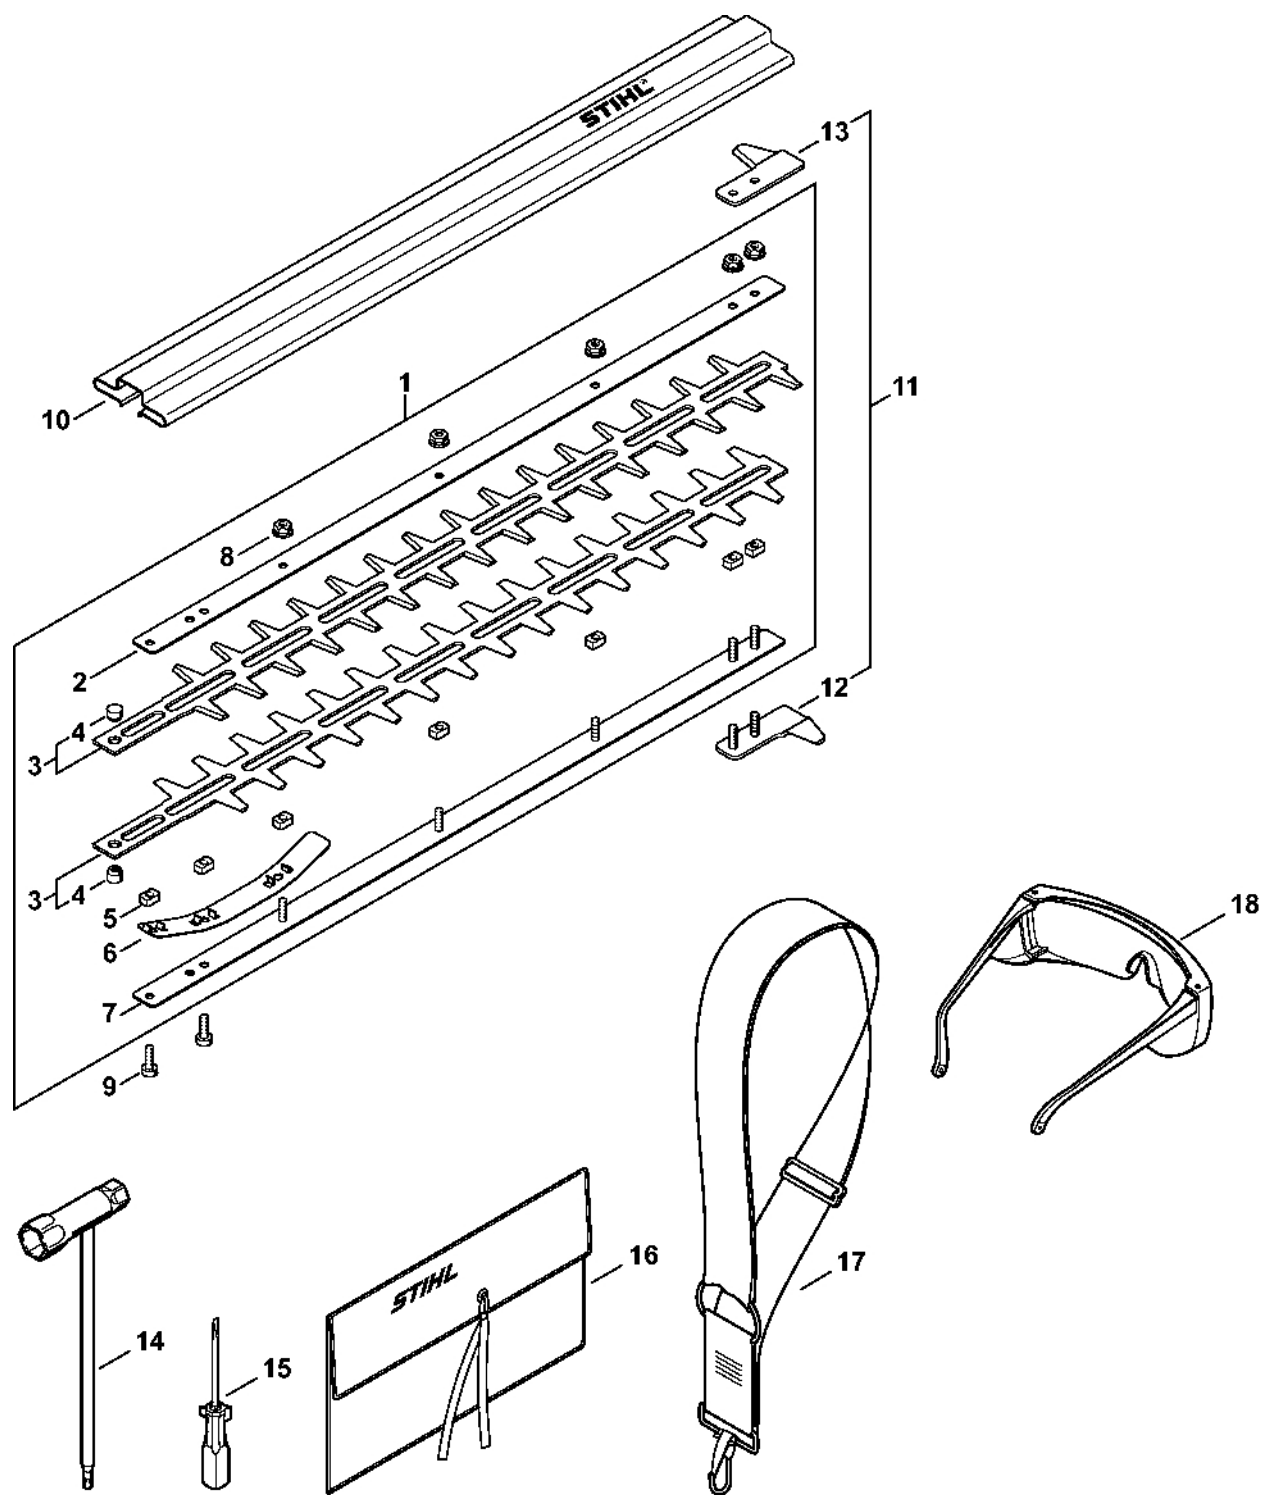

4280-GET-0024-A0

Nůž, Nářadí

#	Číslo dílu	Popis	Množství	Obsahuje jeden nebo více položek	Poznámky
1	4230 710 5900	Kompletní žací lišta 500 mm / 20"	1	2 - 8	
2	4230 704 3500	Vodící lišta 500 mm / 20"	1		
3	4230 710 6053	Nůž 500 mm / 20"	1	4	2 kusy
4	4226 713 6600	Šroub	2		
5	4226 648 6701	Posuvník	7		
6	4230 713 1715	Elastická páska	1		
7	4230 740 6500	Vodící lišta 500 mm / 20"	1		
8	9220 263 0702	Šestihranná matice M5	5		
9	9022 371 1020	Válcový šroub IS-M5x20	2		
10	4230 790 9200	Ochrana nožů	1		
11	4230 007 1005	Sada ochranných krytů	1	12, 13	
12	4230 790 9800	Ochranný kryt vodícího zařízení	1		
13	4230 792 9000	Ochrana vedení	1		
14	4128 890 3400	Víceúčelový klíč	1		
15	0000 890 2300	Šroubovák	1		
16	0000 891 0810	Sáček na nářadí	1		
17	4130 710 9000	Popruh	1		
18	0000 884 0307	Ochranné brýle	1