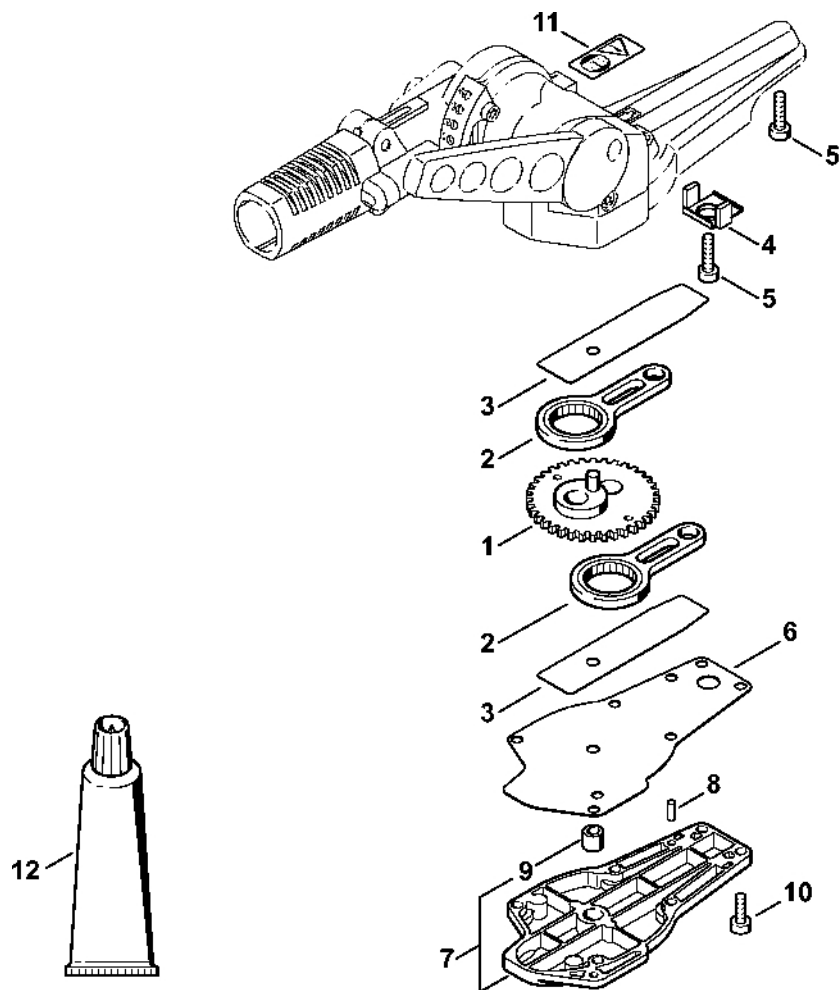

Reduktor ovládání nožů, nastavitelný v rozsahu 135°

4280-GET-0030-A0

Reduktor ovládání nožů, nastavitelný v rozsahu 135°

#	Číslo dílu	Popis	Množství	Obsahuje jeden nebo více článků	Poznámky
1	4230 640 7503	Ozubené kolo	1		
2	4230 640 6800	Pístní tyč	2		
3	4230 642 4801	Zarážková deska	2		
4	4230 649 0305	Těsnění	1		
5	9022 371 1020	Válcový šroub IS-M5x20	1		
6	4230 649 0303	Těsnění	1		
7	4230 640 5804	Kryt reduktoru	1	9	
8	9381 651 2062	Válcový kolík 4x10	2		
9	9513 003 1570	Jehličková pouzdra 6x10x9	1		
10	9022 313 0680	Válcový šroub IS M4x16	6		
11	0000 967 3730	Výstražný piktogram	1		
12	0781 120 1109	Multifunkční mazivo 80 g	1