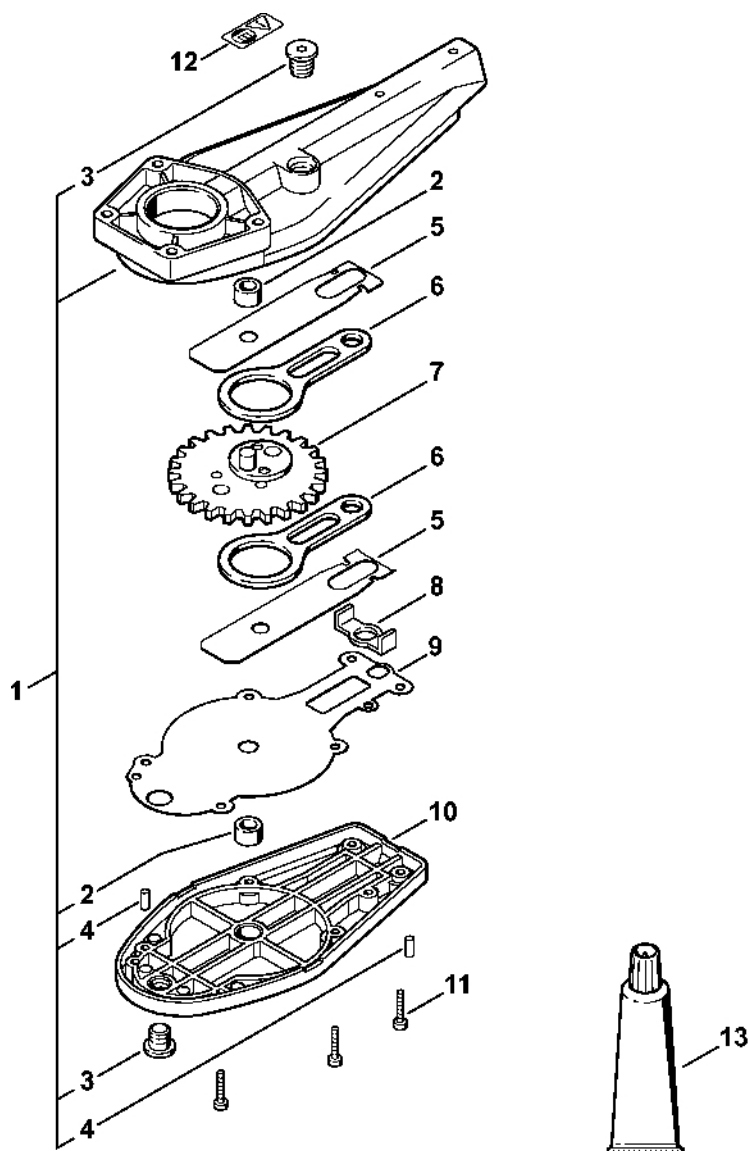

Úhlové ozubení 0° - 90° (24.2005)

#	Číslo dílu	Popis	Množství	Obsahuje jeden nebo více článků	Poznámky
27	9022 341 0950	Válcový šroub IS M5x10	2		
28	4230 640 4511	Blokovací zařízení	1	29 - 33	
29	4230 641 5511	Skříň blokovacího zařízení	1		
30	4230 642 9010	Závitová objímka	1		
31	4230 641 3110	Pružina	1		
32	9291 021 3861	Podložka 5,1x8,3x0,8	1		
33	9461 620 0512	Zarážka 5x0,8	1		
34	4230 643 3501	Nastavovací páka	1		
35	9022 341 1430	Válcový šroub IS-M6x50	1		
36	9022 371 1020	Válcový šroub IS-M5x20	4		

Reduktor ovládání nožů, nastavitelný v rozsahu 135°

4280-GET-0030-A0

Reduktor ovládání nožů, nastavitelný v rozsahu 135°

#	Číslo dílu	Popis	Množství	Obsahuje jeden nebo více článků	Poznámky
1	4230 640 7503	Ozubené kolo	1		
2	4230 640 6800	Pístní tyč	2		
3	4230 642 4801	Zarážková deska	2		
4	4230 649 0305	Těsnění	1		
5	9022 371 1020	Válcový šroub IS-M5x20	1		
6	4230 649 0303	Těsnění	1		
7	4230 640 5804	Kryt reduktoru	1	9	
8	9381 651 2062	Válcový kolík 4x10	2		
9	9513 003 1570	Jehličková pouzdra 6x10x9	1		
10	9022 313 0680	Válcový šroub IS M4x16	6		
11	0000 967 3730	Výstražný piktogram	1		
12	0781 120 1109	Multifunkční mazivo 80 g	1		

Ovládací převodovka nožů 0°, 30°, 0° - 90° (24.2005)

4280-GET-0023-A0

Ovládací převodovka nožů 0°, 30°, 0° - 90° (24.2005)

#	Číslo dílu	Popis	Množství	Obsahuje jeden nebo více článků	Poznámky
1	4230 640 0501	Kryt reduktoru	1	2 - 4	
2	9513 003 0912	Jehlové pouzdro 8x12x8	2		
3	4226 641 6500	Závitová zátka	2		
4	9381 003 2070	Válcový kolík 4x12	2		
5	4230 642 4800	Zarážková deska	2		
6	4230 642 6501	Pístnice	2		
7	4230 640 7501	Ozubené kolo	1		
8	4226 649 0301	Těsnění	1		
9	4230 649 0300	Spojka	1		
10	4230 640 5801	Kryt reduktoru	1	2, 3	
11	9022 313 0680	Válcový šroub IS M4x16	6		
12	0000 967 3730	Výstražný piktogram	1		
13	0781 120 1109	Multifunkční mazivo 80 g	1		