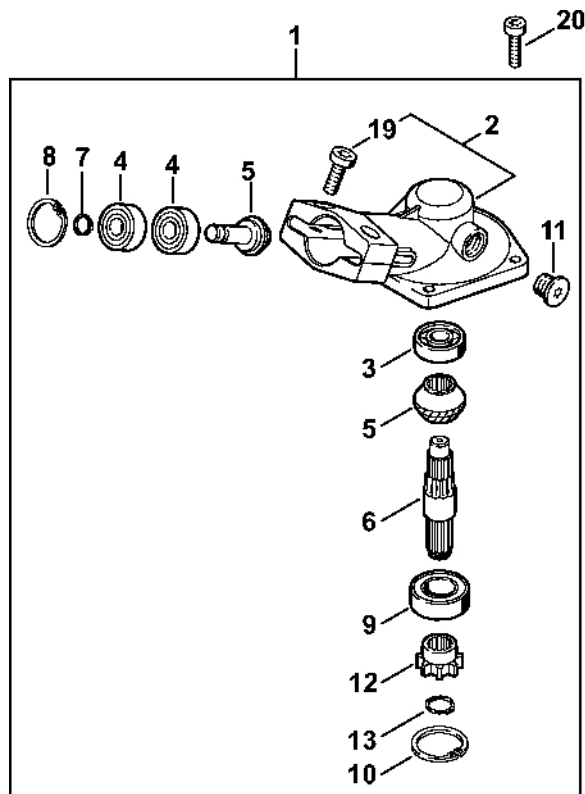

Úhlové ozubení 0°, 30° (24.2005)

4280-GET-0020-A0

Úhlové ozubení 0°, 30° (24.2005)

#	Číslo dílu	Popis	Množství	Obsahuje jeden nebo více článků	Poznámky
1	4230 640 0105	Redukce 30°	1	2 - 13, 19	
2	4230 640 0556	Kryt reduktoru	1	19	
3	9503 003 0102	Kuličkové ložisko s drážkou 6000	1		
4	9503 003 9853	Kuličkové ložisko s drážkou 609-2Z	2		
5	4130 640 7301	Sada ozubených kol	1		
6	4230 642 0606	Výstupní hřídel	1		
7	9455 621 0750	Pojistný kroužek 9x1	1		
8	9456 621 2660	Pojistný kroužek 24x1,2	1		
9	9503 003 5190	Kuličkové ložisko s drážkou 6001-2RS	1		(množství podle potřeby)
10	9456 621 3100	Pojistný kroužek 28x1,2	1		
11	4226 641 6500	Závitová zátka	1		
12	4230 642 0405	Hnací ozubené kolo	1		
13	9455 621 0850	Pojistný kroužek 10x1	1		
14	4230 640 0100	Reduktor 0°	1	7 - 13, 15 - 19	
15	4230 640 0550	Kryt reduktoru	1	19	
16	9503 003 9850	Kuličkové ložisko s drážkou 609	1		
17	9503 003 9853	Kuličkové ložisko s drážkou 609-2Z	1		
18	4230 640 7300	Sada ozubených kol	1		
19	9022 341 1300	Válcový šroub IS-M6x20	2		
20	9022 371 1020	Válcový šroub IS-M5x20	4		
21	0781 120 1109	Multifunkční mazivo 80 g	1