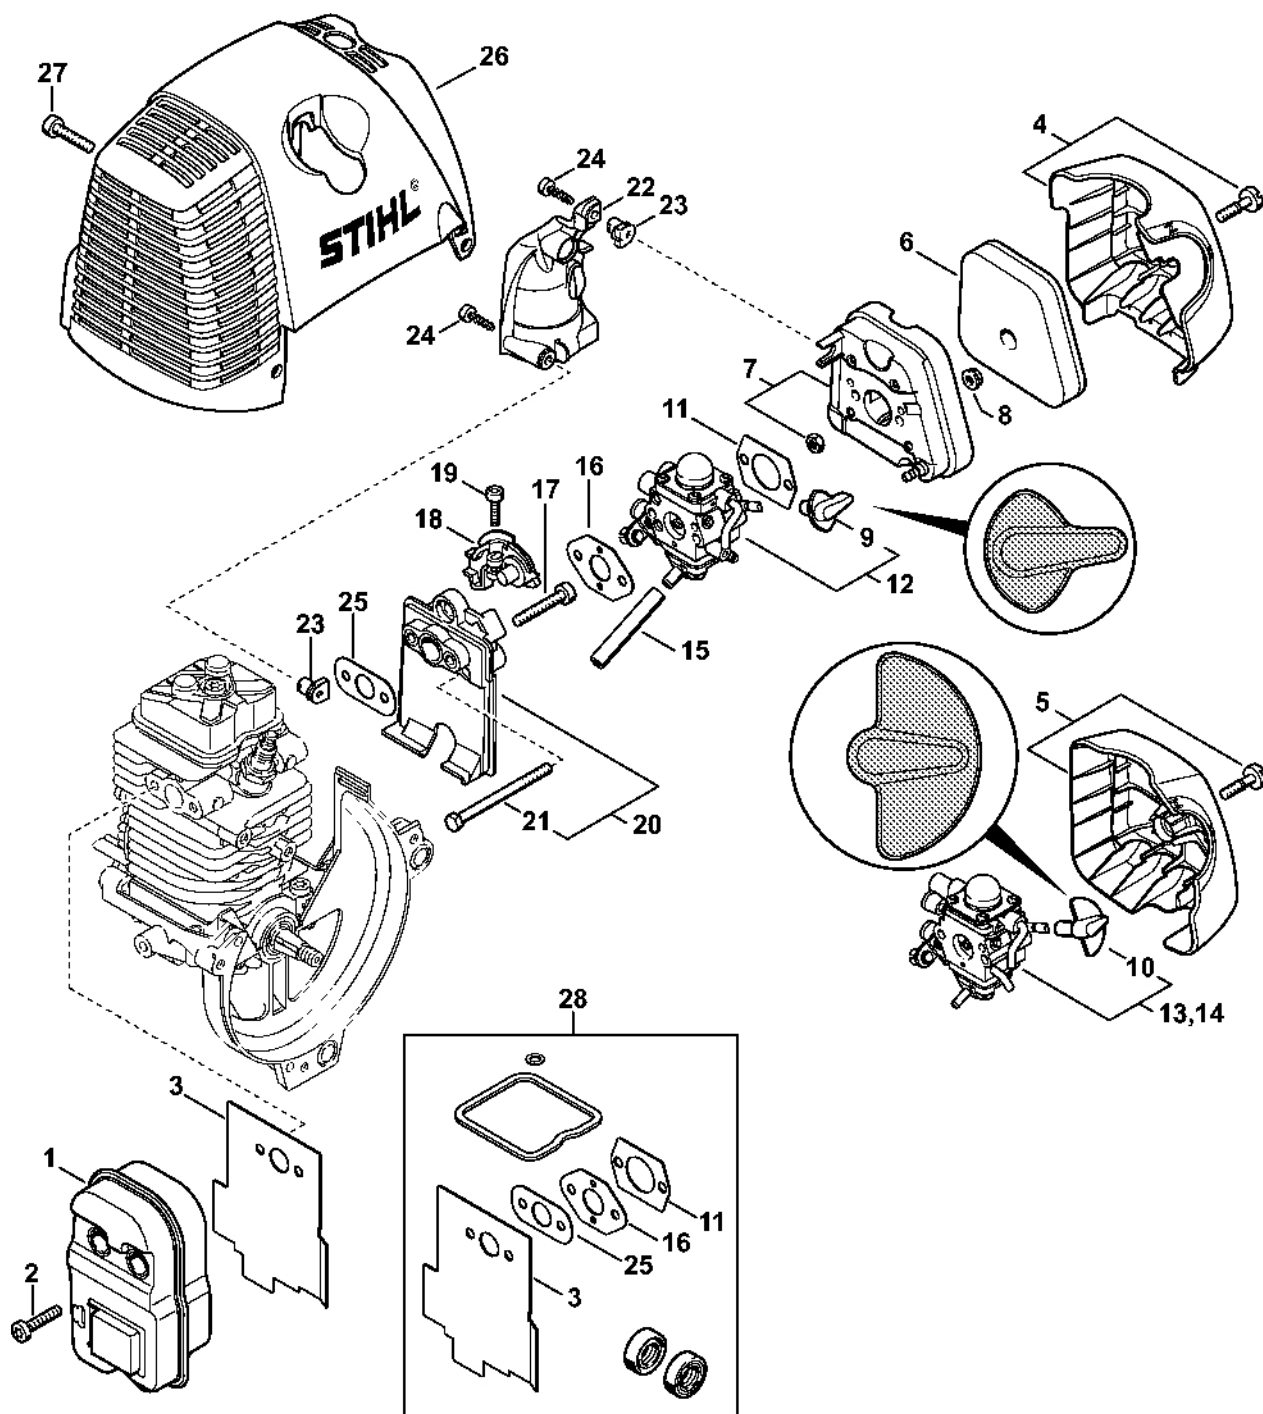

Tlumič výfuku, vzduchový filtr

4200-GET-0007-A3

Tlumič výfuku, vzduchový filtr

#	Číslo dílu	Popis	Množství	Obsahuje jeden nebo více článků	Poznámky
1	4180 140 0603	Tlumič	1		
2	9075 478 4159	Válcový šroub IS-D5x24	3		
3	4180 149 0600	Těsnění tlumiče	1		
4	4180 140 1006	Kryt filtru	1		
5	4180 140 1000	Kryt filtru	1		
6	4180 120 1800	Filtr	1		
7	4180 140 2805	Filtrační skříň	1		
8	9216 261 0700	Šestihranná matice M5	2		
9	4180 182 9502	Nastavovací knoflík	1		
10	4180 182 9500	Nastavovací knoflík	1		
11	4114 149 1205	Těsnění	1		
12	4180 120 0611	Karburátor C1Q-S174A	1	9	
13	4180 120 0604	Karburátor C1Q-S110E	1	10	
14	4180 120 0603	Karburátor C1Q-S88	1	10	
15	4180 141 8601	Impulzní hadice	1		
16	4140 129 0900	Těsnění	1		
17	9075 478 4167	Válcový šroub IS-D5x32	2		
18	4180 182 7601	Upínací díl	1		
19	9022 313 0680	Válcový šroub IS M4x16	1		
20	4180 120 2303	Prostřední příruba	1	21	
21	9007 319 1135	Šestihranný šroub M5x65	2		
22	4180 123 0600	Krytka	1		
23	9286 929 0030	Klipová matice 40x2,5x5	2		
24	9074 478 3025	Válcový šroub IS-P4x16	2		
25	4180 129 0900	Těsnění	1		
26	4180 080 1600	Kryt	1