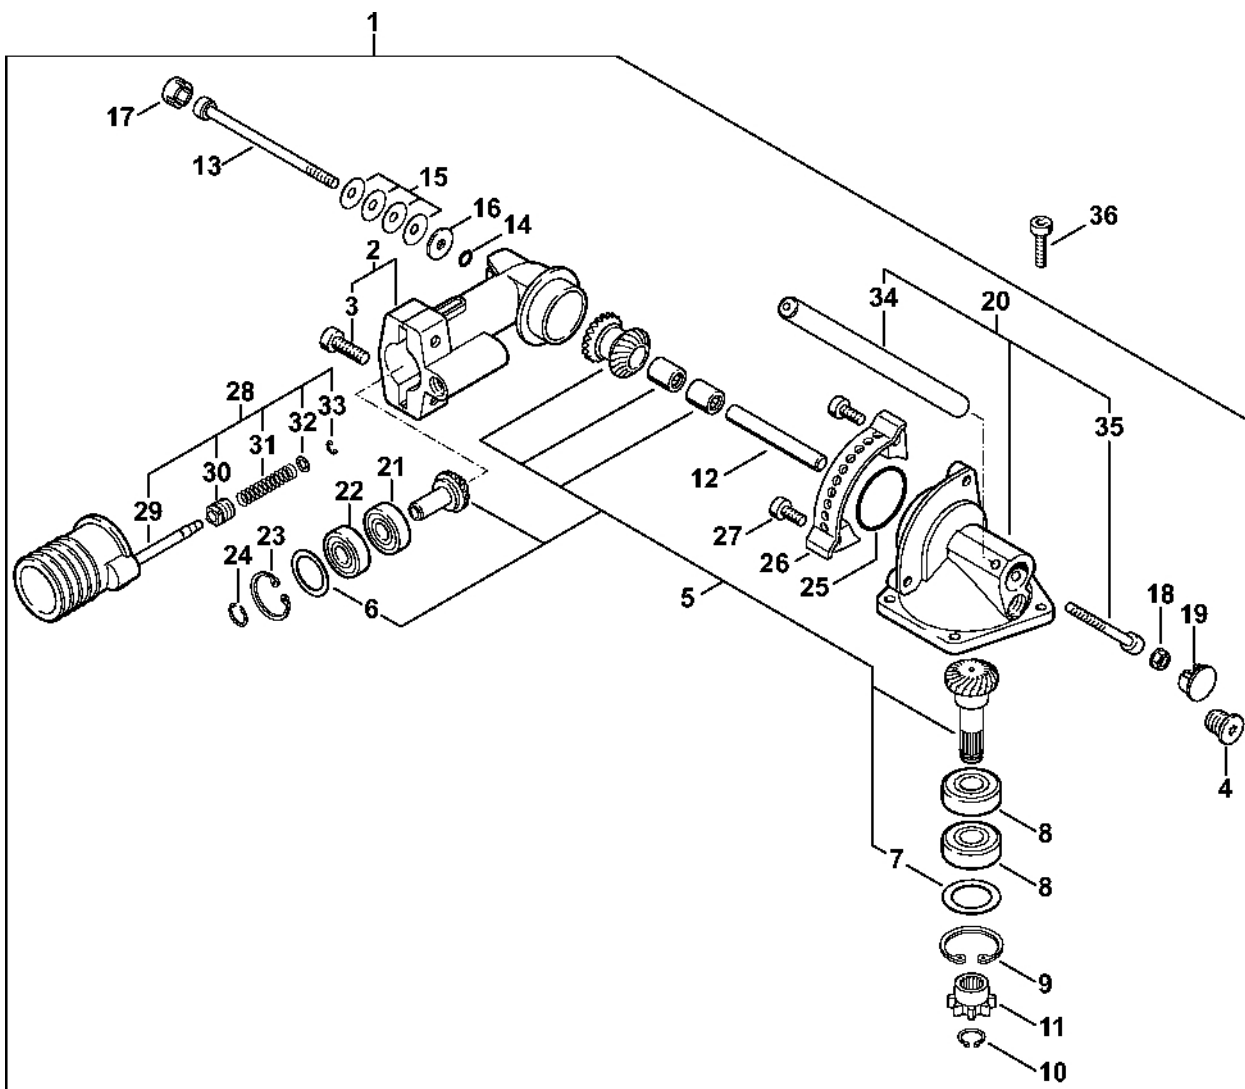

Úhlové ozubení 0° - 90° (24.2005)

4280-GET-0022-A0

Úhlové ozubení 0° - 90° (24.2005)

#	Číslo dílu	Popis	Množství	Obsahuje jeden nebo více článků	Poznámky
1	4230 640 0110	Redukce 0° - 90°	1	2 - 35	
2	4230 640 0558	Kryt reduktoru	1	3	
3	9022 341 1300	Válcový šroub IS-M6x20	2		
4	4226 641 6500	Závitová zátka	1		
5	4230 640 7306	Sada ozubených kol	1	6, 7	
6	0000 958 1700	Podložka 17x24x0,1	1		
7	0000 958 2000	Podložka 20x28x0,1	1		
8	9503 003 5190	Kuličkové ložisko s drážkou 6001-2RS	2		
9	9456 621 3100	Pojistný kroužek 28x1,2	1		
10	9455 621 0850	Pojistný kroužek 10x1	1		
11	4230 642 0405	Hnací ozubené kolo	1		
12	4230 641 9410	Ložisko	1		
13	9022 341 1163	Válcový šroub IS-M5x86	1		
14	9645 945 7455	O-kroužek 4,9x1,9	1		
15	9485 648 0362	Podložka Belleville 15 x 5,2 x 0,7	4		
16	0000 958 0527	Podložka	1		
17	4230 641 7400	Krytka	1		
18	9220 260 0700	Šestihranná matice M5	1		
19	4230 647 7000	Zátka	1		
20	4230 641 0350	Kryt reduktoru	1	34, 35	
21	9503 003 0040	Kuličkové ložisko s drážkou 609	1		
22	9503 003 9854	Kuličkové ložisko s drážkou 609-Z	1		
23	9456 621 2660	Pojistný kroužek 24x1,2	1		
24	9455 621 0750	Pojistný kroužek 9x1	1		
25	9645 945 7845	O-kroužek 30x3,5	1		
26	4230 642 4610	Záchytný sektor	1