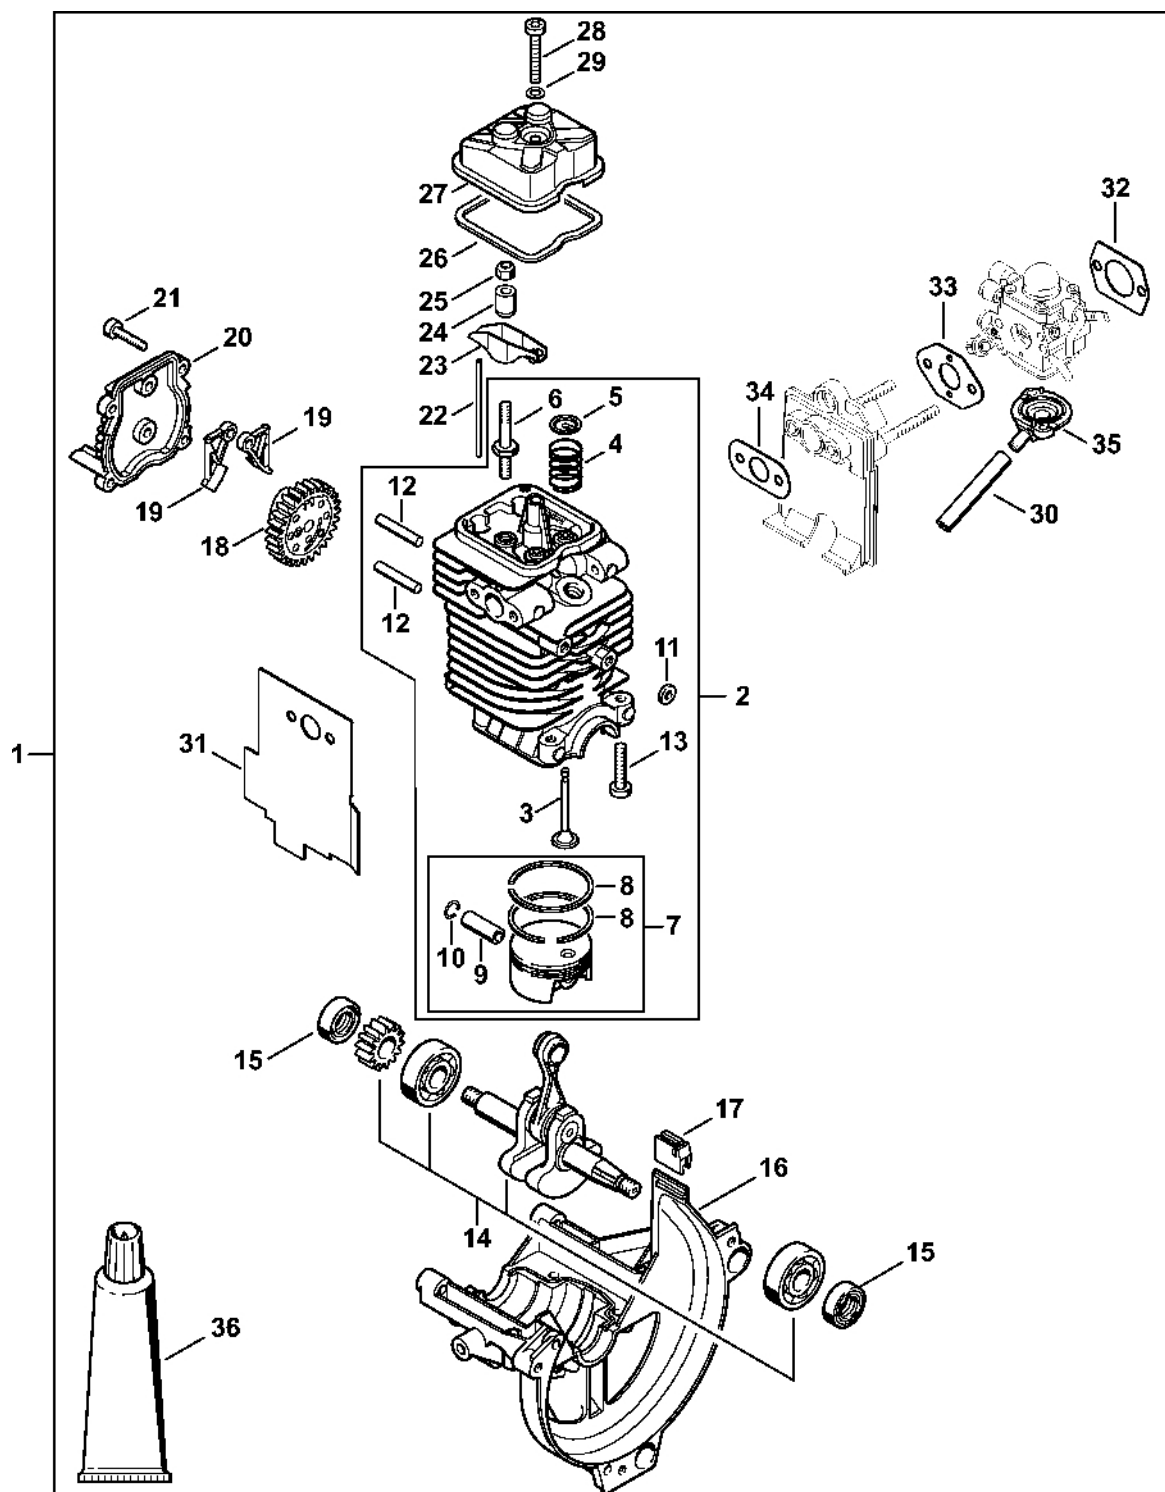

Motorový blok Ø 40

mm

4180-GET-0141-A1

Motorový blok Ø 40

mm

#	Číslo dílu	Popis	Množství	Obsahuje jeden nebo více článků	Poznámky
1	4180 020 0200	Motorový blok Ø 40 mm	1	2 - 35	
2	4180 020 1205	Válec s pístem Ø 40 mm	1	3 - 13	
3	4180 025 2002	Ventil	2		
4	4180 025 1600	Pružina ventilu	2		
5	4180 025 3000	Pružinová spona	2		
6	4180 038 1700	Šroub s přírubou M5	2		
7	4180 030 2001	Píst Ø 40 mm	1	8 - 10	
8	4180 034 3000	Pístní kroužek Ø 40x1,2 mm	2		
9	4137 034 1500	Osa pístu 8x5x22	1		
10	9463 650 0805	Zajišťovací prstenec 8x0,7	2		
11	4180 404 9300	Podložka	2		
12	4180 038 0803	Šroub 5x26,5	2		
13	9075 478 4159	Válcový šroub IS-D5x24	4		
14	4180 030 0410	Kliková hřídel	1		
15	9639 003 1231	Těsnicí kroužek 12x22x7	2		
16	4180 021 2500	Spodní kryt	1		
17	4180 182 0700	Pouzdro	1		
18	4180 030 1800	Vačkové kolo	1		
19	4180 038 1900	Kyvné rameno	2		
20	4180 038 1300	Kryt	1		
21	9075 478 3018	Válcový šroub IS-D4x18	4		
22	4180 038 2600	Tlačný čep vahadla	2		
23	4282 038 1000	Kyvný čep	2		
24	4180 038 2000	Pouzdro	2		
25	4180 038 2700	Bezpečnostní matice M5	2		
26	4180 029 0500	Těsnění	1