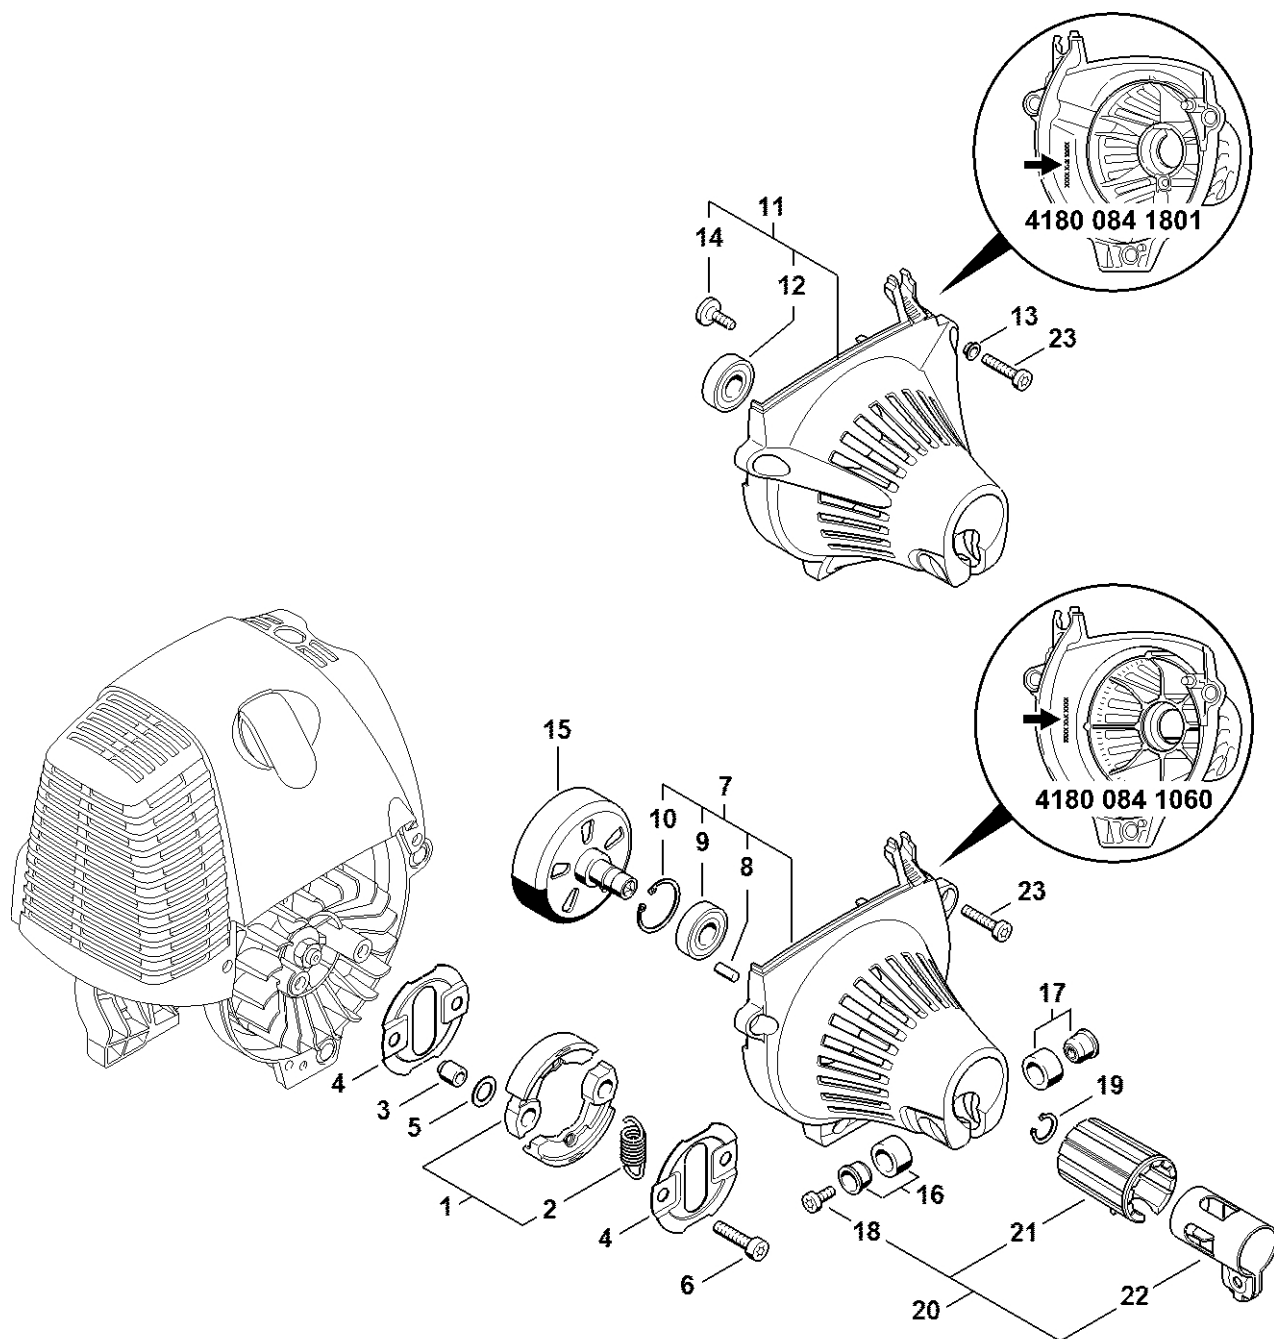

Spojka, kryt ventilátoru

4280-GET-0057-A0

Spojka, kryt ventilátoru

#	Číslo dílu	Popis	Množství	Obsahuje jeden nebo více článků	Poznámky
1	4180 160 2000	Spojka	1	2	
2	0000 997 5902	Napínací pružina	1		
3	0000 961 0601	Kroužek	2		
4	4180 162 1000	Krycí podložka	2		
5	0000 958 1000	Podložka 16x10x0,5	2		
6	9022 341 1350	Válcový šroub IS-M6x25	2		
7	4180 080 1800	Kryt ventilátoru Nad sériovým číslem: 267166399	1	8 - 10	
8	9371 470 2570	Válcový kolík 5x12 Nad sériovým číslem: 267166399	2		
9	9503 003 6440	Kuličkové ložisko s drážkou 6201-2RS Nad sériovým číslem: 267166399	1		
10	9456 621 3600	Pojistný kroužek 32x1,2 Nad sériovým číslem: 267166399	1		
11	4180 080 1809	Kryt ventilátoru	1	12, 14	
12	9503 003 6462	Kuličkové ložisko s drážkou 6201-2Z	1		
13	9416 868 6510	Trubkový nýt 6,5x0,5x3,0	3		
14	0000 951 1105	Válcový šroub IS-P5x14	1		
15	4180 160 2900	Spojková zvonka	1		
16	4180 790 7205	Pouzdro	1		
17	4180 790 7200	Pouzdro	1		
18	9022 341 0980	Válcový šroub IS-M5x16	1		
19	9455 621 1130	Pojistný kroužek 12x1	1		
20	4180 790 4700	Svěrka	1	18, 21, 22	
21		Gumový díl	1