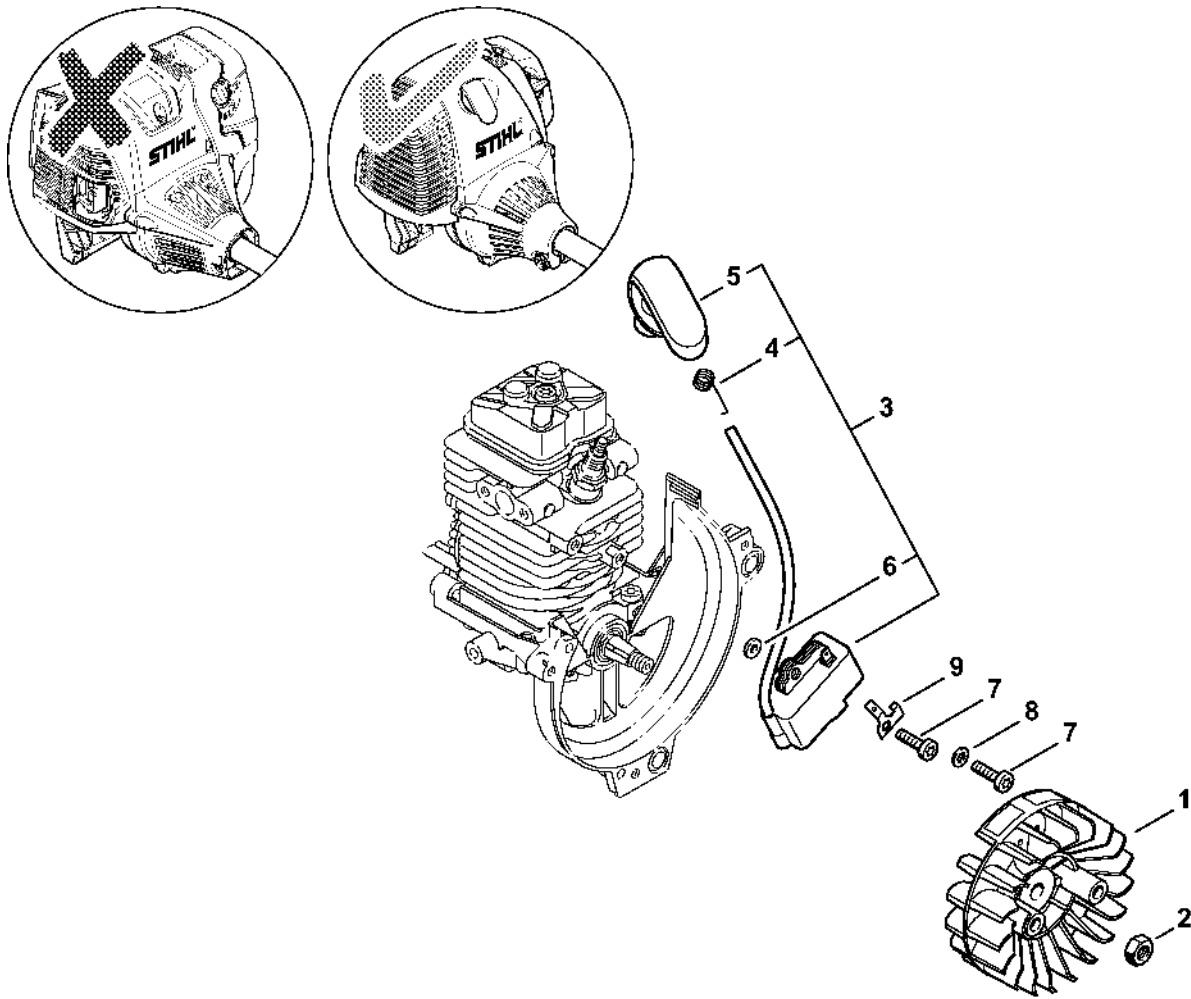

Zapalovací zařízení

4182-GET-0062-A2

Zapalovací zařízení

#	Číslo dílu	Popis	Množství	Obsahuje jeden nebo více článků	Poznámky
1	4180 400 1200	Rotor	1		
2	9210 261 1140	Šestihranná matice M8x1	1		
3	4249 400 1300	Zapalovací modul	1	4 - 6	
4	0000 998 0604	Ohnutá pružina	1		
5	4180 405 1000	Kontakt zapalovacího kabelu	1		
6	4180 404 9300	Podložka	2		
7	9075 478 3018	Válcový šroub IS-D4x18	2		
8	9291 021 0100	Podložka 4,3	1		
9	4180 431 2100	Zásuvná jazýčková spojka	1