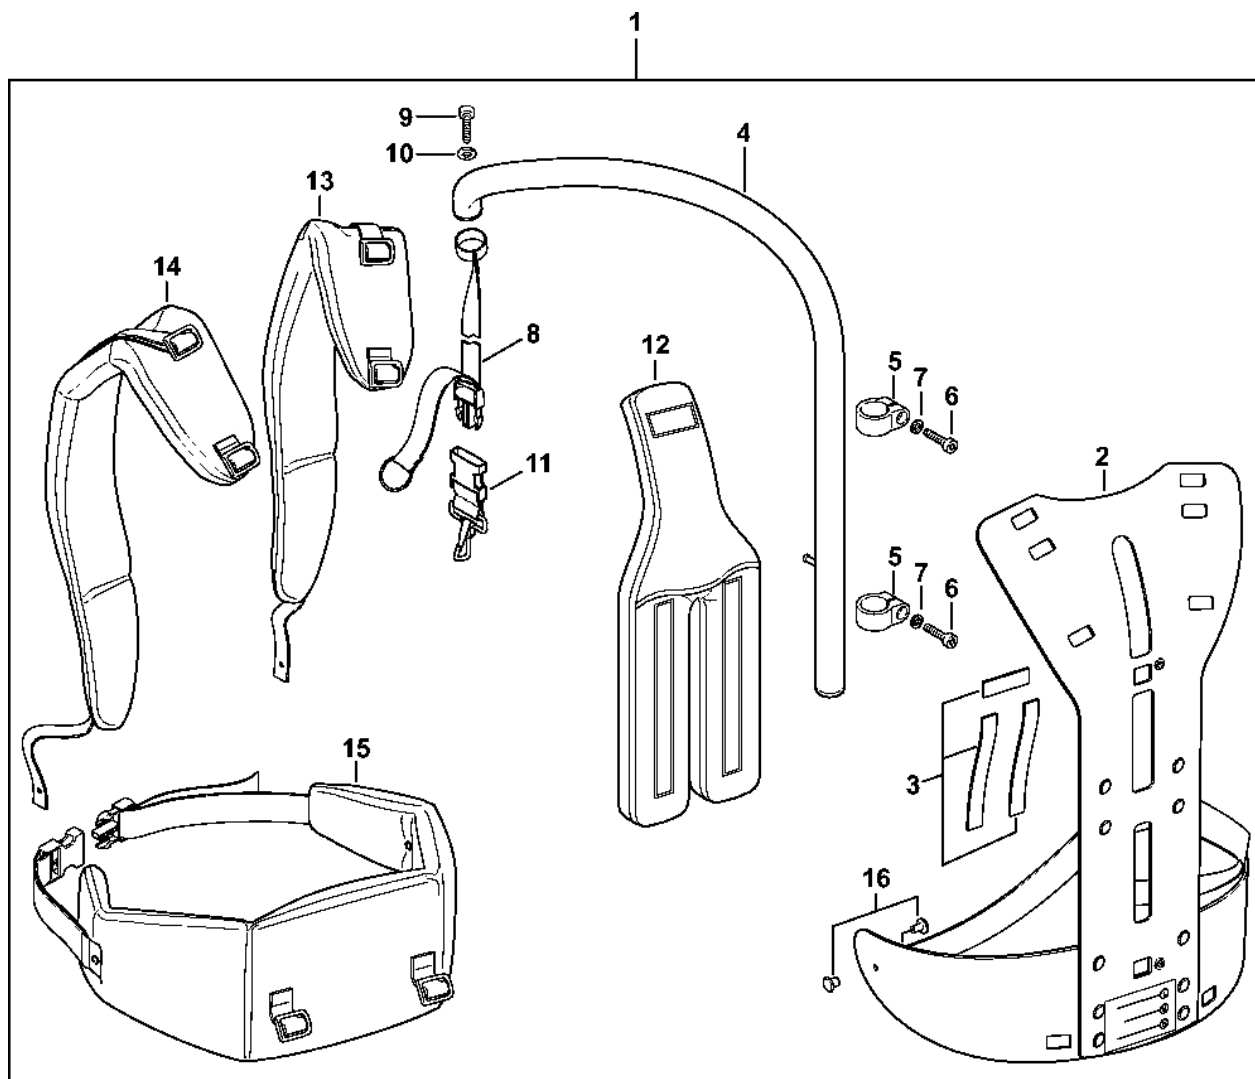

Batoňový nosný systém RTS HL 100

4280-GET-002S-A0

Batohový nosný systém RTS HL 100

#	Číslo dílu	Popis	Množství	Obsahuje jeden nebo více článků	Poznámky
1	0000 790 4400	Batohový nosný systém RTS	1	2 - 16	
2	4182 790 6800	Nosný rám	1		
3	4182 792 2100	Suchý zip	1		
4	4182 790 2900	Trubka	1		
5	4182 791 9400	Svorka	2		
6	9022 341 1070	Válcový šroub IS-M5x30	2		
7	9291 021 0120	Podložka 5,3	2		
8	4182 791 8000	Páska	1		
9	0000 951 1100	Válcový šroub IS-D5x20	1		
10	9307 021 0120	Podložka 5,3	2		
11	4249 710 6900	Karabina	1		
12	4182 790 8000	Zádový polštář	1		
13	4182 710 9000	Pravý postroj	1		
14	4182 710 9001	Levý postroj	1		
15	4182 710 9100	Pás	1		
16	9407 021 4700	Nýt	2