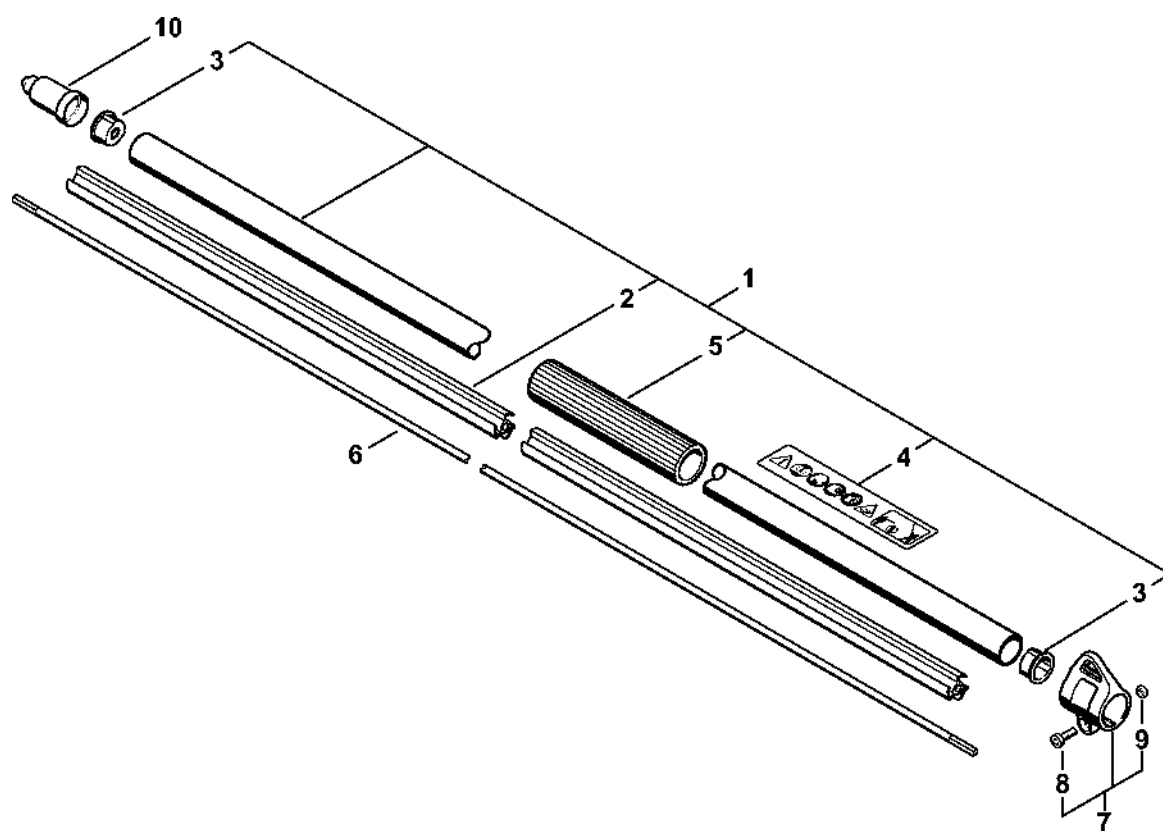

Kompletní trubka HL

100

4230-SET-0016-40

Kompletní trubka HL

100

#	Číslo dílu	Popis	Množství	Obsahuje jeden nebo více článků	Poznámky
1	4230 710 7103	Kompletní trubka Ø 25,4 mm	1	2 - 5	
2	4137 711 7300	Pouzdro 1455 mm	1		
3	4137 711 2101	Zátka	2		
4	0000 967 7294	Výstražný piktogram HL	1		
5	4230 791 2001	Rukojeť 270 mm	1		
6	4137 711 3200	Hnací hřídel	1		
7	0000 790 8803	Okó závěsu Ø 25,4	1	8, 9	
8	9022 341 0980	Válcový šroub IS-M5x16	1		
9	9210 261 0700	Šestihranná matice M5	1		
10	4133 717 2000	Krytka	1		