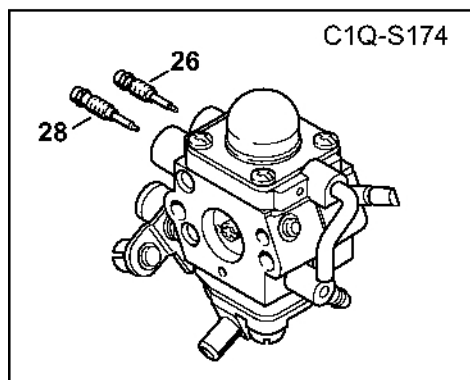

Karburátor C1Q-S174, C1Q-S131

1