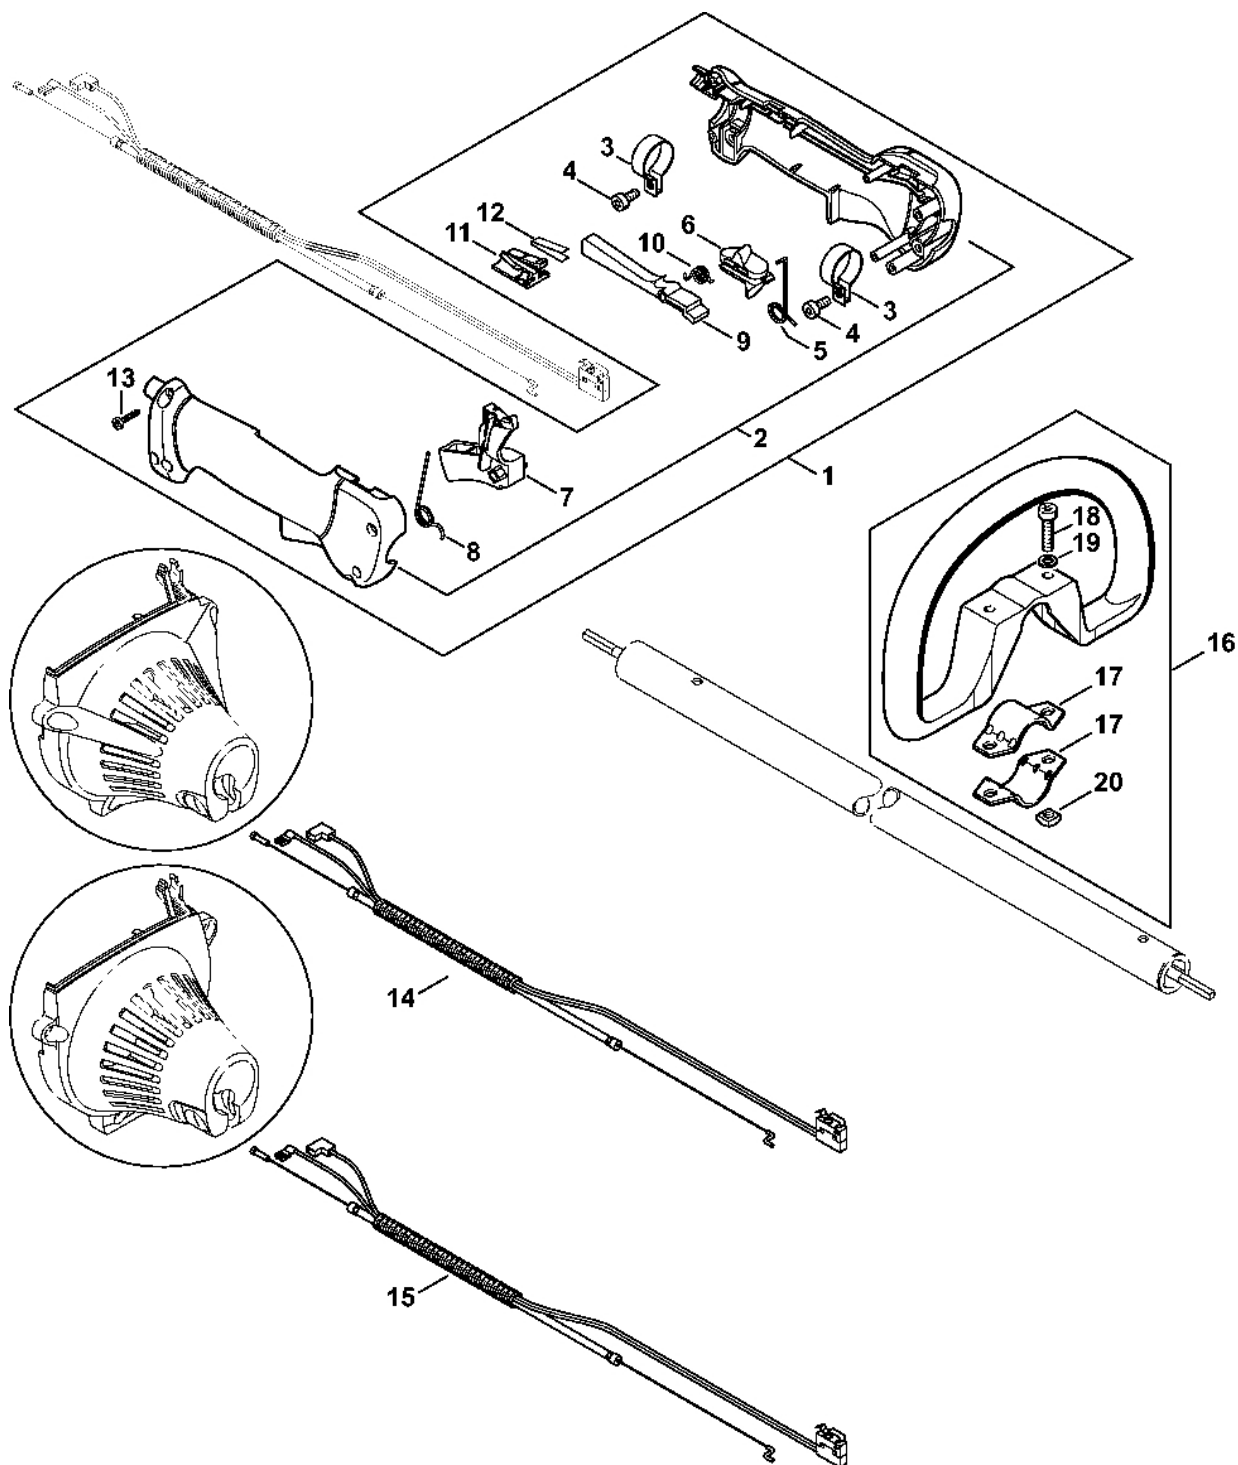

Rukojet' HL 100

4250-GET-0014-A0

Rukojeť HL 100

#	Číslo dílu	Popis	Množství	Obsahuje jeden nebo více článků	Poznámky
1	4137 790 1307	Ovládací rukojeť	1	2 - 13	
2	4137 790 0300	Rukojeť	1		
3	4137 791 9400	Svěrka	2		
4	9022 341 0960	Válcový šroub IS-M5x12	2		
5	4137 182 4505	Ohnutá pružina	1		
6	4137 182 1701	Kombinovaný posuvník	1		
7	4137 182 1001	Páčka plynu	1		
8	4137 182 4504	Ohnutá pružina	1		
9	4137 182 0802	Zajišťovací páčka	1		
10	4128 182 4501	Ohnutá pružina	1		
11	4128 793 3000	Posuvník	1		
12	4128 791 3100	Pružina	1		
13	9074 478 3025	Válcový šroub IS-P4x16	4		
14	4180 180 1150	Kabel pro ovládání plynu	1		
15	4280 180 1150	Kabel pro ovládání plynu Nad sériovým číslem: 267166399	1		
16	4180 790 3406	Kruhová rukojeť	1	17 - 20	
17	4123 791 7400	Upevňovací příruba	2		
18	9022 341 1370	Válcový šroub IS-M6x30	2		
19	9291 021 0140	Podložka 6,4	2		
20	9222 068 0900	Čtyřhranná matice M6	2