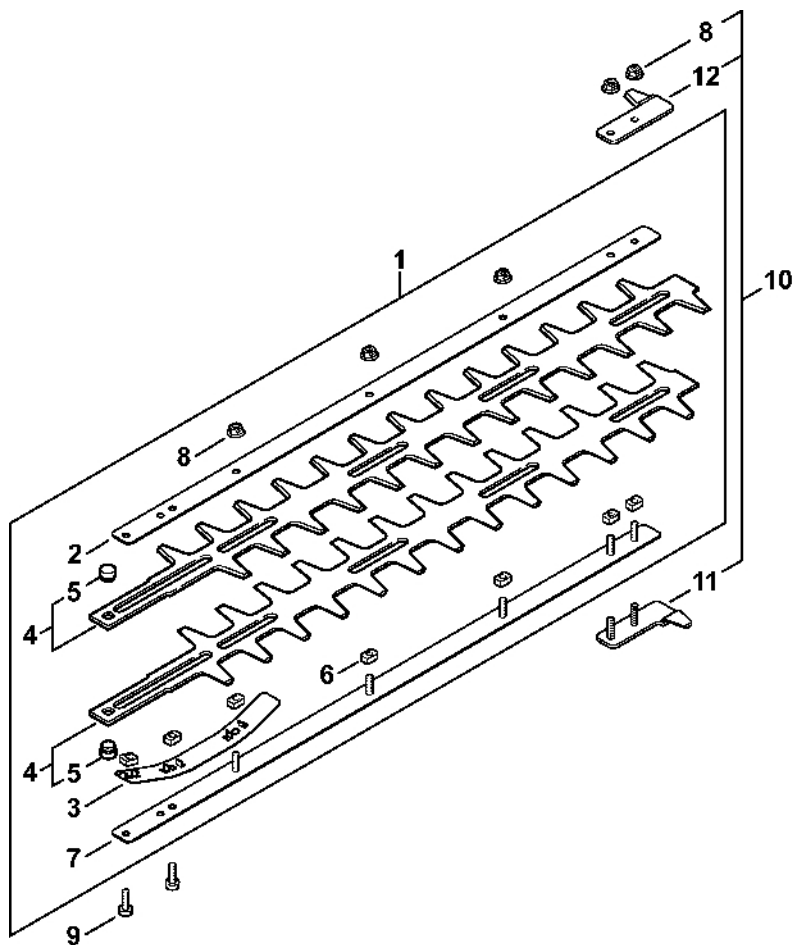

Nůž 0°, 30°, 0° - 90° (24.2005)

4230-SET-0025-A0

Nůž 0°, 30°, 0° - 90° (24.2005)

#	Číslo dílu	Popis	Množství	Obsahuje jeden nebo více článků	Poznámky
1	4230 710 6001	Nůž	1	2 - 8	
2	4230 704 3500	Vodicí lišta 500 mm / 20"	1		
3	4230 713 1715	Elastická páska	1		
4	4230 710 6050	Nůž 500 mm / 20"	1	5	2 kusy
5	4226 713 6600	Šroub	2		
6	4226 648 6701	Posuvník	7		
7	4230 740 6500	Vodicí lišta 500 mm / 20"	1		
8	9220 263 0702	Šestihranná matice M5	5		
9	9022 371 1020	Válcový šroub IS-M5x20	2		
10	4230 007 1005	Sada vodicích krytů	1	8, 11, 12	
11	4230 790 9800	Ochranný kryt vodicího zařízení	1		
12	4230 792 9000	Ochrana vedení	1