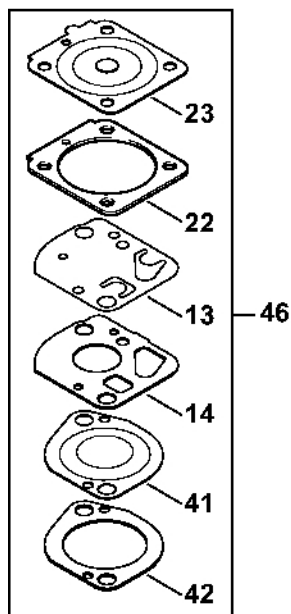

Šroubovák T20	120
---------------------	-----

Válec, spodní kry

4250-GET-0063-A1

Válec, spodní kry

#	Číslo dílu	Popis	Množství	Obsahuje jeden nebo více článků	Poznámky
1	4180 020 1205	Válec s pístem Ø 40 mm	1	2 - 10, 14	
2	4180 025 2002	Ventil	2		
3	4180 025 1600	Pružina ventilu	2		
4	4180 025 3000	Pružinová spona	2		
5	4180 038 1700	Šroub s přírubou M5	2		
6	4180 030 2001	Píst Ø 40 mm	1	7 - 9	
7	4180 034 3000	Pístní kroužek Ø 40x1,2 mm	2		
8	4137 034 1500	Pístová osa 8x5x22	1		
9	9463 650 0805	Zajišťovací prstenec 8x0,7	2		
10	4180 404 9300	Podložka	2		
11	4180 030 0410	Kliková hřídel	1		
12	9639 003 1231	Těsnicí kroužek 12x22x7	2		
13	4180 021 2500	Spodní kryt	1		
14	9075 478 4159	Válcový šroub IS-D5x24	4		
15	4223 195 0600	Startovací kolo	1		
16	9210 261 1140	Šestihránná matice M8x1	1		
17	0000 400 7009	Svíčka Bosch USR7AC	1		
18	4180 182 0700	Pouzdro	1		
19	0783 830 2000	Trubka s těsnicí pastou HT červená	1		
20	4180 007 1006	Sada těsnění	1	12	

Spojka, kryt ventilátoru

#	Číslo dílu	Popis	Množství	Obsahuje jeden nebo více článků	Poznámky
22		Svorka	1		
23	9075 478 4159	Válcový šroub IS-D5x24	3		

Karburátor C1Q-S174, C1Q-S131

1

2

4280-GET-0011-A0

Karburátor C1Q-S174, C1Q-S131