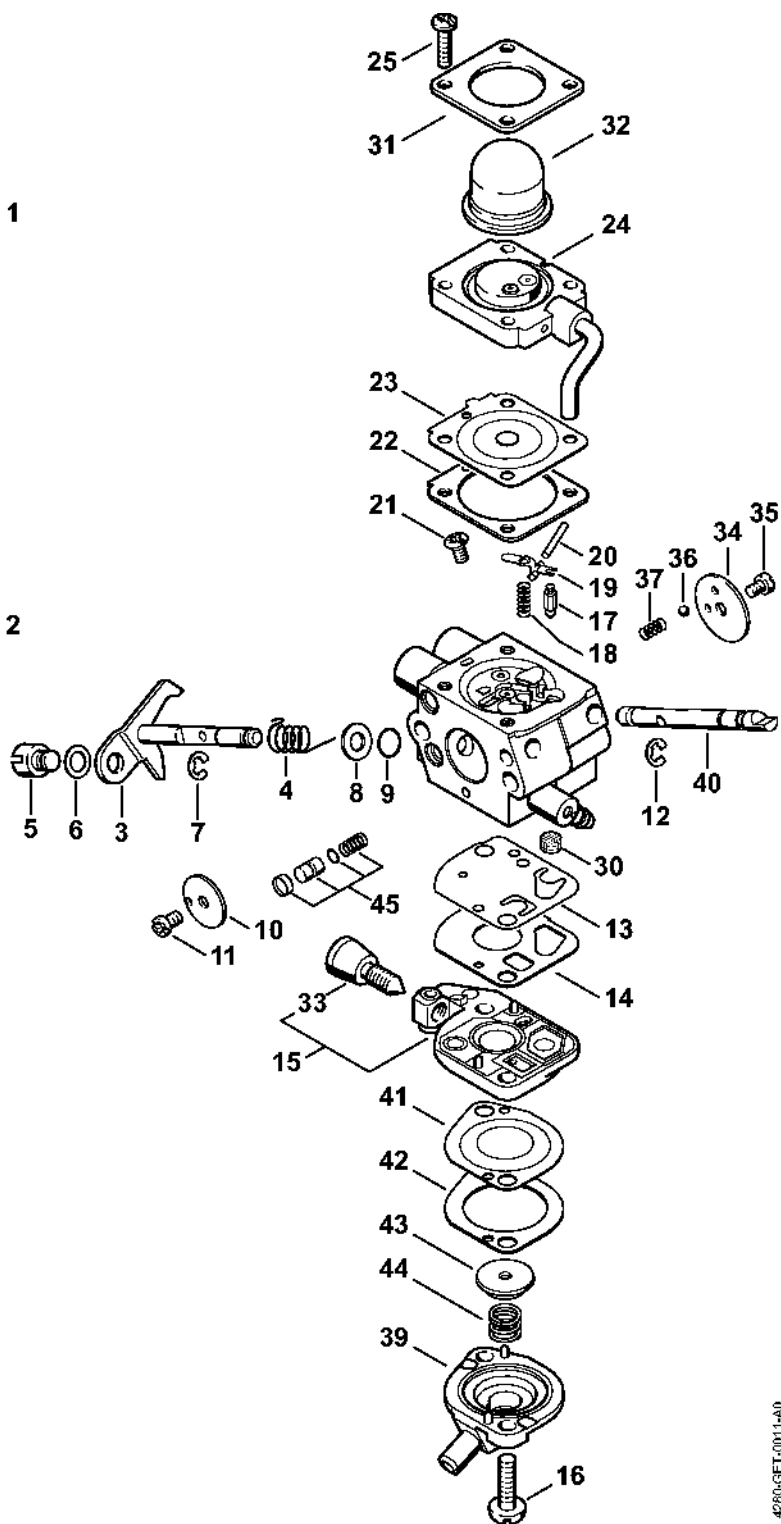

Šroubovák T20	120
---------------------	-----

Válec, spodní kry

4250-GET-0063-A1

Válec, spodní kry

#	Číslo dílu	Popis	Množství	Obsahuje jeden nebo více článků	Poznámky
1	4180 020 1205	Válec s pístem Ø 40 mm	1	2 - 10, 14	
2	4180 025 2002	Ventil	2		
3	4180 025 1600	Pružina ventilu	2		
4	4180 025 3000	Pružinová spona	2		
5	4180 038 1700	Šroub s přírubou M5	2		
6	4180 030 2001	Píst Ø 40 mm	1	7 - 9	
7	4180 034 3000	Pístní kroužek Ø 40x1,2 mm	2		
8	4137 034 1500	Pístová osa 8x5x22	1		
9	9463 650 0805	Zajišťovací prstenec 8x0,7	2		
10	4180 404 9300	Podložka	2		
11	4180 030 0410	Kliková hřídel	1		
12	9639 003 1231	Těsnicí kroužek 12x22x7	2		
13	4180 021 2500	Spodní kryt	1		
14	9075 478 4159	Válcový šroub IS-D5x24	4		
15	4223 195 0600	Startovací kolo	1		
16	9210 261 1140	Šestihránná matice M8x1	1		
17	0000 400 7009	Svíčka Bosch USR7AC	1		
18	4180 182 0700	Pouzdro	1		
19	0783 830 2000	Trubka s těsnicí pastou HT červená	1		
20	4180 007 1006	Sada těsnění	1	12	

Spojka, kryt ventilátoru

#	Číslo dílu	Popis	Množství	Obsahuje jeden nebo více článků	Poznámky
22		Svorka	1		
23	9075 478 4159	Válcový šroub IS-D5x24	3		

Karburátor C1Q-S174, C1Q-S131

1

2

4280-GET-0011-A0

Karburátor C1Q-S174, C1Q-S131