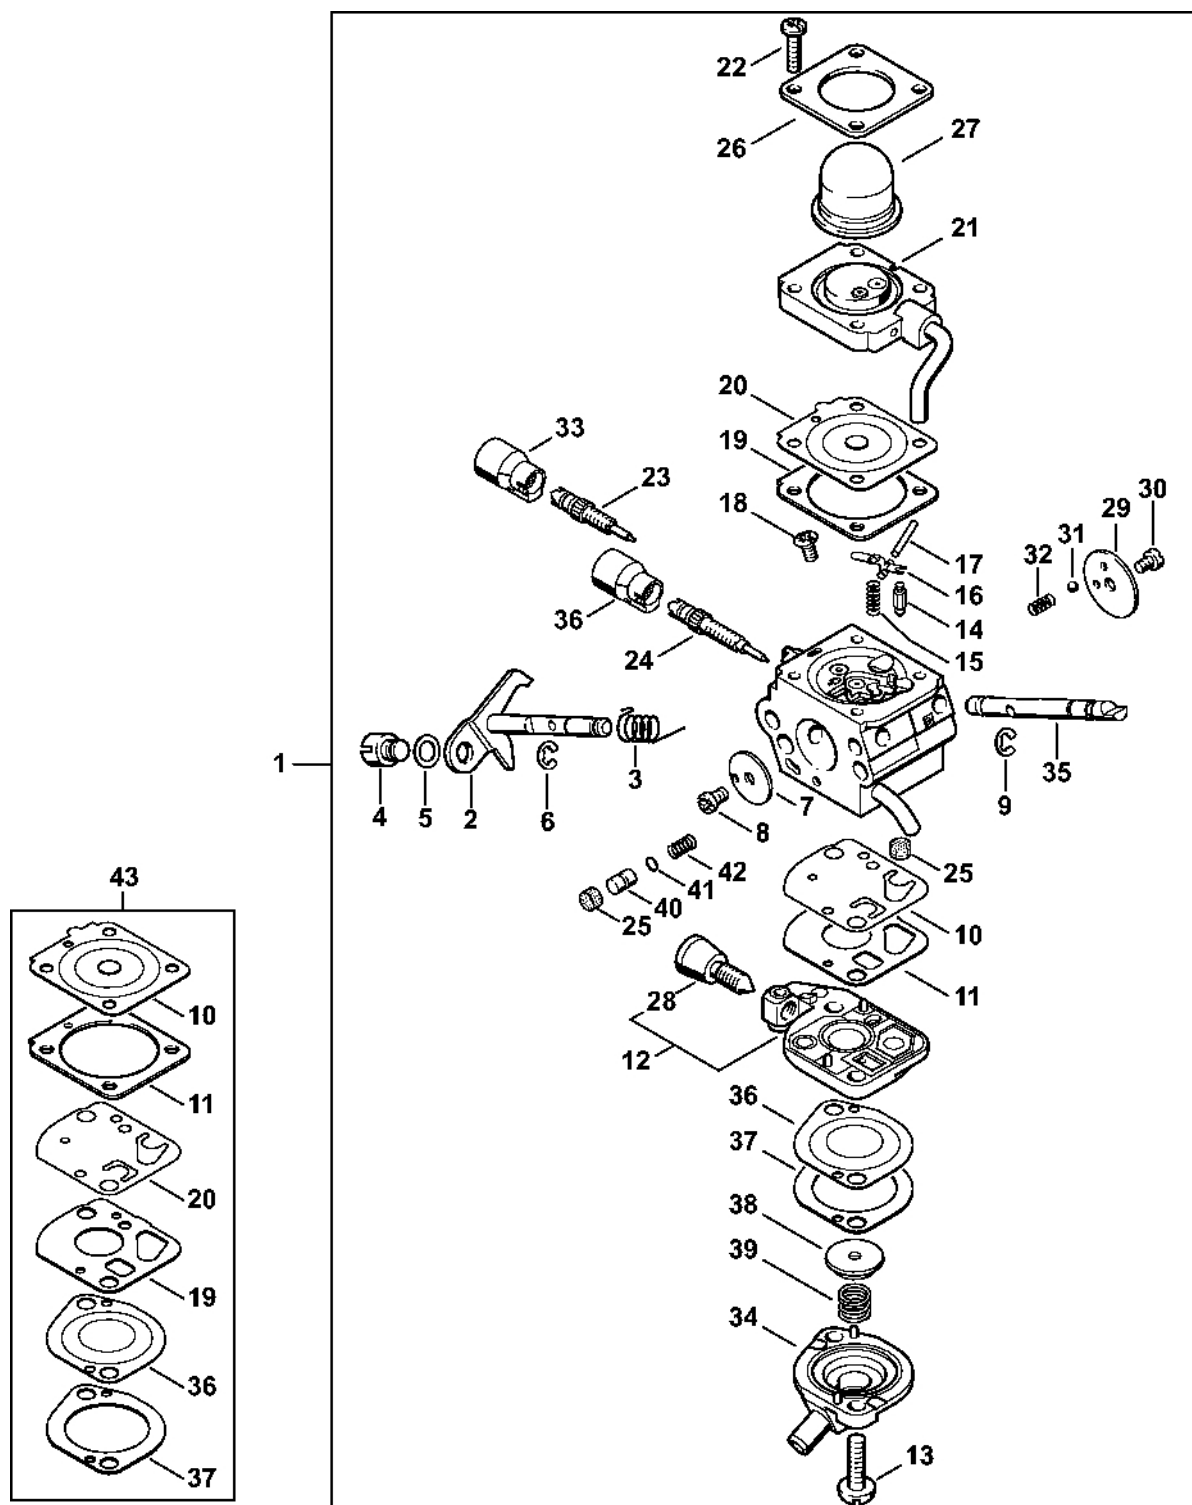

Karburátor C1Q-S110 (43.2008)

4280-GET-0012-A0

Karburátor C1Q-S110 (43.2008)

#	Číslo dílu	Popis	Množství	Obsahuje jeden nebo více článků	Poznámky
1	4180 120 0604	Karburátor C1Q-S110E	1	2 - 42	
2	4180 120 7102	Osa škrticí klapky s pákou	1		
3	4180 122 3000	Pružina	1		
4	4128 121 8901	Šroub	1		
5	4137 121 8600	Podložka	1		
6	1120 122 9000	Pojistný kroužek	1		
7	4180 121 3300	Křídlo	1		
8	1125 122 7403	Šrouby s kulatou hlavou	1		
9	1125 122 9001	Pojistný kroužek	1		
10	4180 121 4800	Membrána čerpadla	1		
11	4180 129 0901	Těsnění čerpadla	1		
12	4180 120 2602	Kryt čerpadla	1	28	
13	4180 122 7101	Šroub	2		
14	Z000 018 Z000	Vstupní tryska	1		
15	1120 122 3004	Pružina	1		
16	1125 121 5000	Páka pro nastavení přívodu	1		
17	1120 121 9200	Osa	1		
18	1120 122 6600	Šrouby s přírubou	1		
19	4180 129 0902	Nastavovací podložka	1		
20	4314 121 4700	Regulační membrána	1		
21	4180 120 2207	Příruba	1		
22	4226 122 7100	Šroub	4		
23	4180 122 6701	Šroub H pro vysoké otáčky	1		
24	4180 122 6802	Šroub L pro bohatou směs při volnoběhu	1		
25	1120 121 7800	Síto	2		
26	4140 121 0800	Víko	1