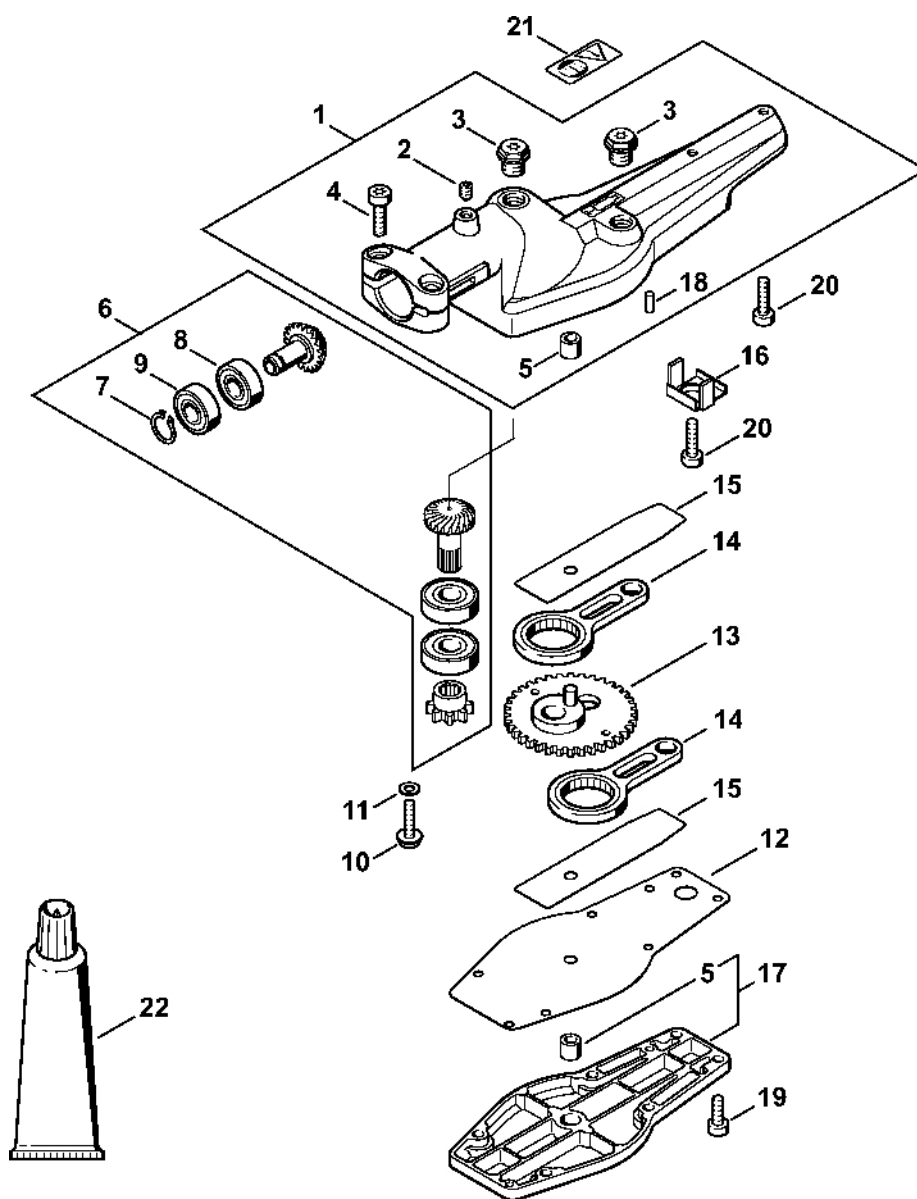

Reduktor 0°

4280-GET-0029-A0

Reduktor 0°

#	Číslo dílu	Popis	Množství	Obsahuje jeden nebo více článků	Poznámky
1	4230 640 0504	Kryt reduktoru	1	2 - 5, 18	
2	0000 953 1001	Závitový čep M6	1		
3	4119 713 6500	Závitová zátka	2		
4	9022 341 1300	Válcový šroub IS-M6x20	2		
5	9513 003 1570	Jehlové pouzdro 6x10x9	2		
6	4230 640 7307	Sada ozubených kol	1	7 - 9	
7	9455 621 0750	Pojistný kroužek 9x1	1		
8	9503 003 9850	Kuličkové ložisko s drážkou 609	1		
9	9503 003 9856	Kuličkové ložisko s drážkou 609-Z	1		
10	0000 951 1100	Válcový šroub IS-D5x20	1		
11	0000 958 0520	Podložka	1		
12	4230 649 0304	Těsnění	1		
13	4230 640 7503	Pignon	1		
14	4230 640 6800	Pístní tyč	2		
15	4230 642 4801	Zarážková deska	2		
16	4230 649 0305	Těsnění	1		
17	4230 640 5803	Kryt reduktoru	1	5	
18	9381 651 2062	Válcový kolík 4x10	2		
19	9022 313 0680	Válcový šroub IS M4x16	6		
20	9022 371 1020	Válcový šroub IS-M5x20	2		
21	0000 967 3730	Výstražný piktogram	1		
22	0781 120 1109	Multifunkční mazivo 80 g	1