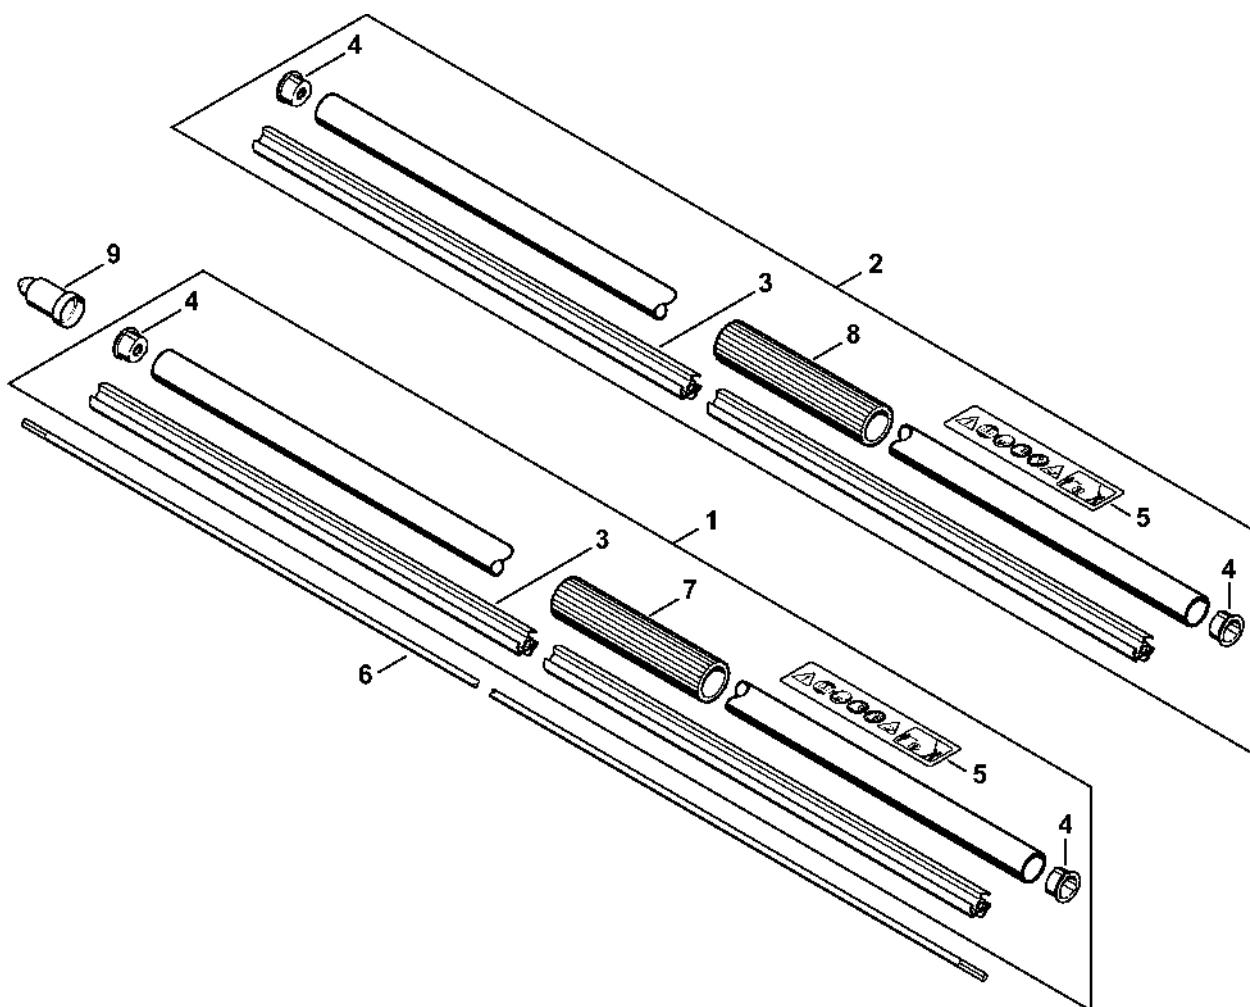

Kompletní trubka HL 100 K

4280-SET-0017-A0

Kompletní trubka HL

100 K

#	Číslo dílu	Popis	Počet	Obsahuje jeden nebo více článků	Poznámky
1	4230 710 7128	Kompletní trubka Ø 25,4 mm	1	3 - 5, 7	
2	4230 710 7102	Kompletní trubka Ø 25,4 mm	1	3 - 5, 8	
3	4230 711 7300	Pouzdro 1027 mm	1		
4	4137 711 2101	Zátka	2		
5	0000 967 7294	Výstražný piktogram HL	1		
6	4230 711 3200	Hnací hřídel	1		
7	4230 791 2002	Pouzdro rukojeti 230 mm	1		
8	4230 791 2000	Obal rukojeti 185 mm	1		
9	4133 717 2000	Krytka	1		