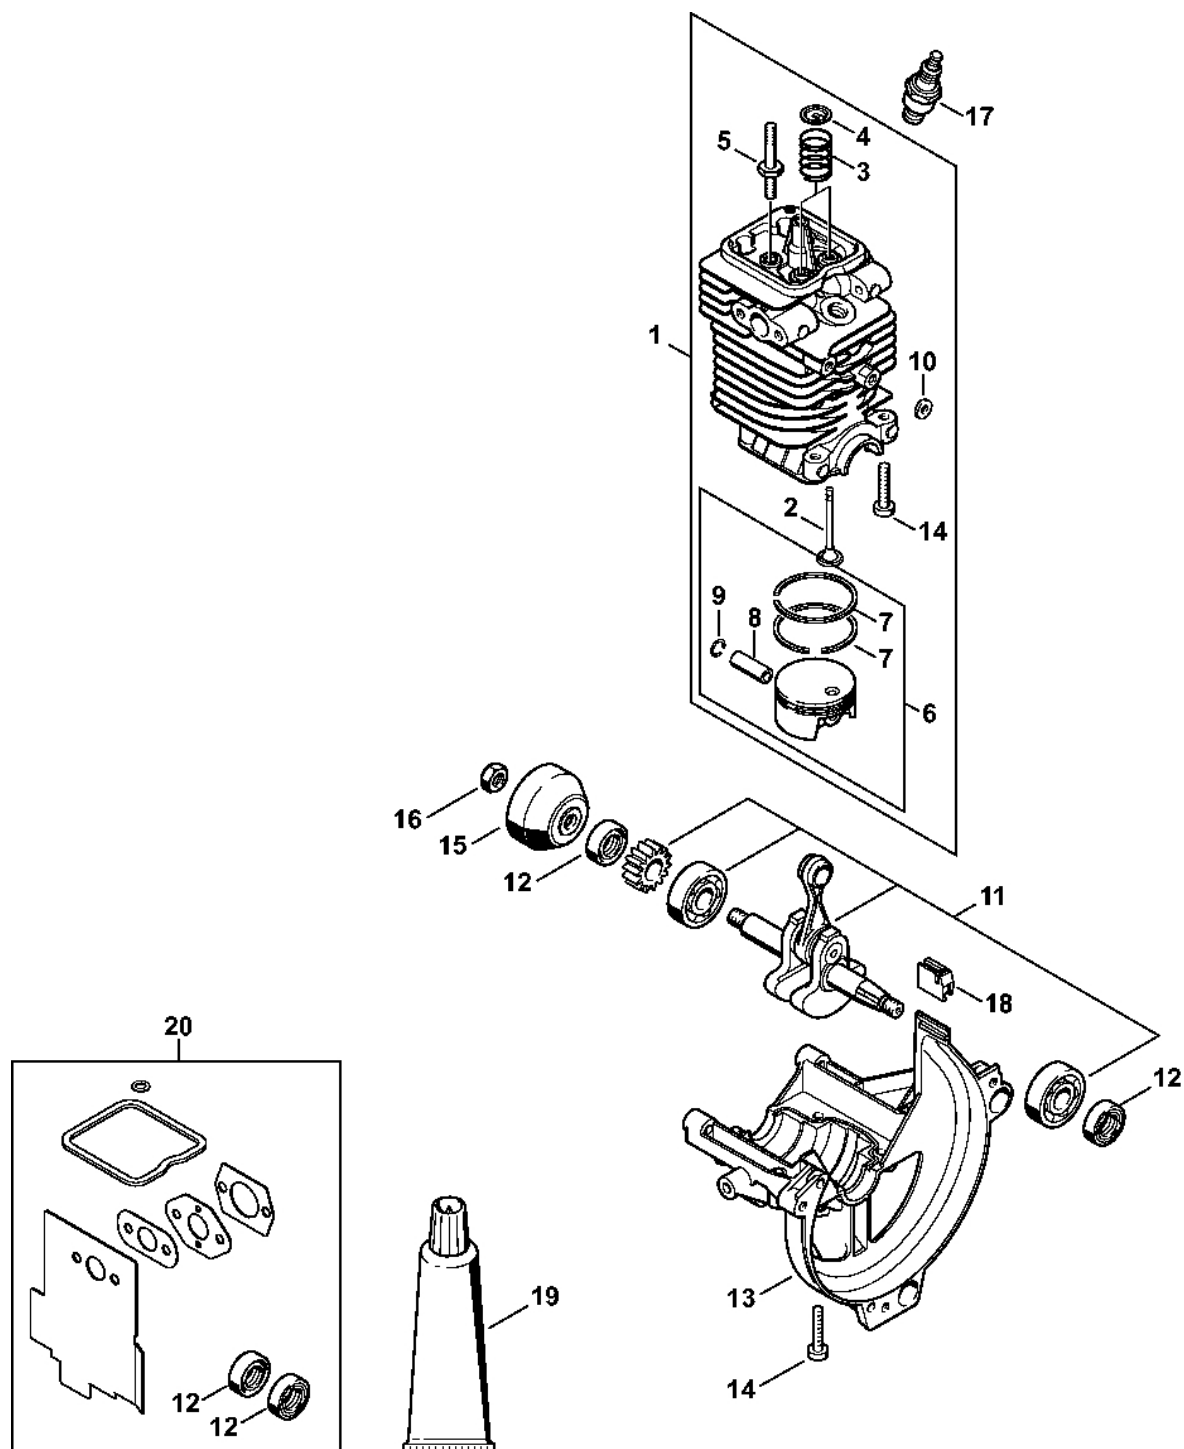

Extraktory	116
Šroubovák T20	118

Válec, spodní kry

4250-GET-0063-A1

Válec, spodní kry

#	Číslo dílu	Popis	Množství	Obsahuje jeden nebo více článků	Poznámky
1	4180 020 1205	Válec s pístem Ø 40 mm	1	2 - 10, 14	
2	4180 025 2002	Ventil	2		
3	4180 025 1600	Pružina ventilu	2		
4	4180 025 3000	Sponka pružiny	2		
5	4180 038 1700	Šrouby s přírubou M5	2		
6	4180 030 2001	Píst Ø 40 mm	1	7 - 9	
7	4180 034 3000	Pístní kroužek Ø 40x1,2 mm	2		
8	4137 034 1500	Osa pístu 8x5x22	1		
9	9463 650 0805	Zajišťovací prstenec 8x0,7	2		
10	4180 404 9300	Podložka	2		
11	4180 030 0410	Kliková hřídel	1		
12	9639 003 1231	Těsnicí kroužek 12x22x7	2		
13	4180 021 2500	Spodní kryt	1		
14	9075 478 4159	Válcový šroub IS-D5x24	4		
15	4223 195 0600	Startovací kolečko	1		
16	9210 261 1140	Šestihránná matice M8x1	1		
17	0000 400 7009	Svíčka Bosch USR7AC	1		
18	4180 182 0700	Pouzdro	1		
19	0783 830 2000	Trubka s těsnicí pastou HT červená	1		
20	4180 007 1006	Sada těsnění	1	12	