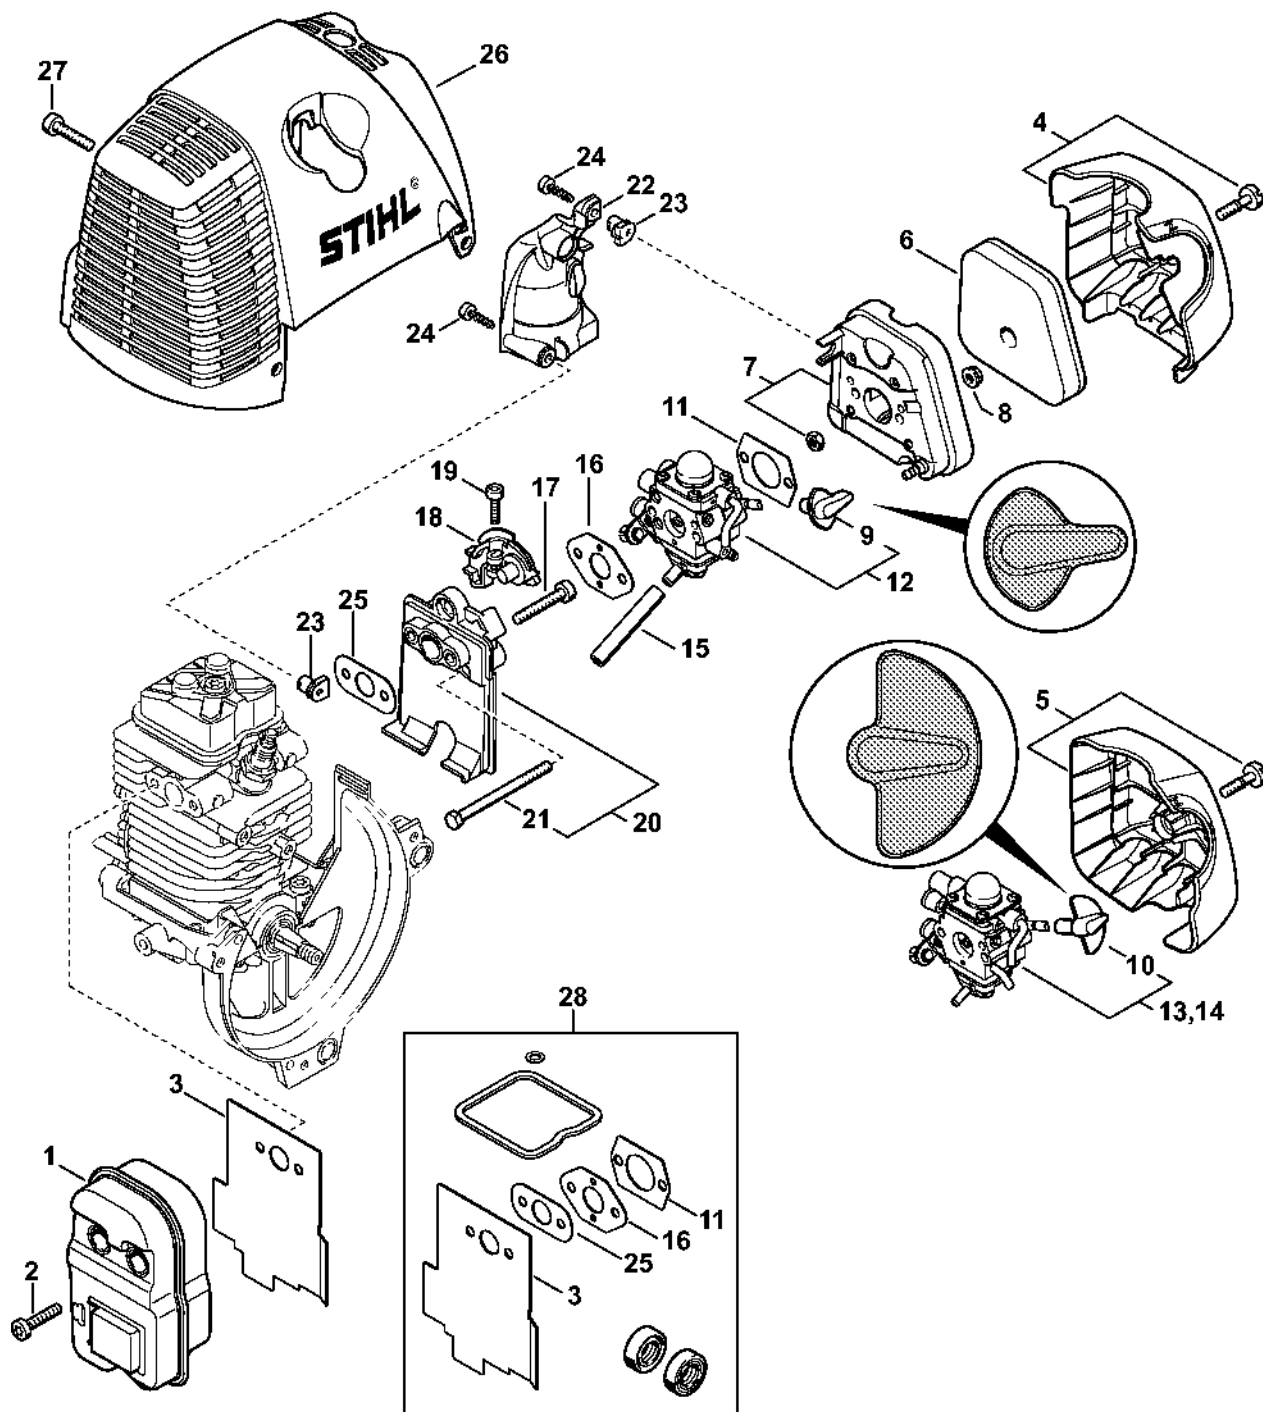

Tlumič výfuku, vzduchový filtr

4200-GET-0007-A3

Tlumič výfuku, vzduchový filtr

#	Číslo dílu	Popis	Množství	Obsahuje jeden nebo více článků	Poznámky
1	4180 140 0603	Tlumič	1		
2	9075 478 4159	Válcový šroub IS-D5x24	3		
3	4180 149 0600	Těsnění tlumiče	1		
4	4180 140 1006	Kryt filtru	1		
5	4180 140 1000	Kryt filtru	1		
6	4180 120 1800	Filtr	1		
7	4180 140 2805	Filtrační skříň	1		
8	9216 261 0700	Šestihranná matice M5	2		
9	4180 182 9502	Ovládací tlačítko	1		
10	4180 182 9500	Nastavovací knoflík	1		
11	4114 149 1205	Těsnění	1		
12	4180 120 0611	Karburátor C1Q-S174A	1	9	
13	4180 120 0604	Karburátor C1Q-S110E	1	10	
14	4180 120 0603	Karburátor C1Q-S88	1	10	
15	4180 141 8601	Impulzní hadice	1		
16	4140 129 0900	Těsnění	1		
17	9075 478 4167	Válcový šroub IS-D5x32	2		
18	4180 182 7601	Upínací díl	1		
19	9022 313 0680	Válcový šroub IS M4x16	1		
20	4180 120 2303	Mezipříruba	1	21	
21	9007 319 1135	Šestihranná šroub M5x65	2		
22	4180 123 0600	Krytka	1		
23	9286 929 0030	Klipová matice 40x2,5x5	2		
24	9074 478 3025	Válcový šroub IS-P4x16	2		
25	4180 129 0900	Těsnění	1		
26	4180 080 1600	Kryt	1