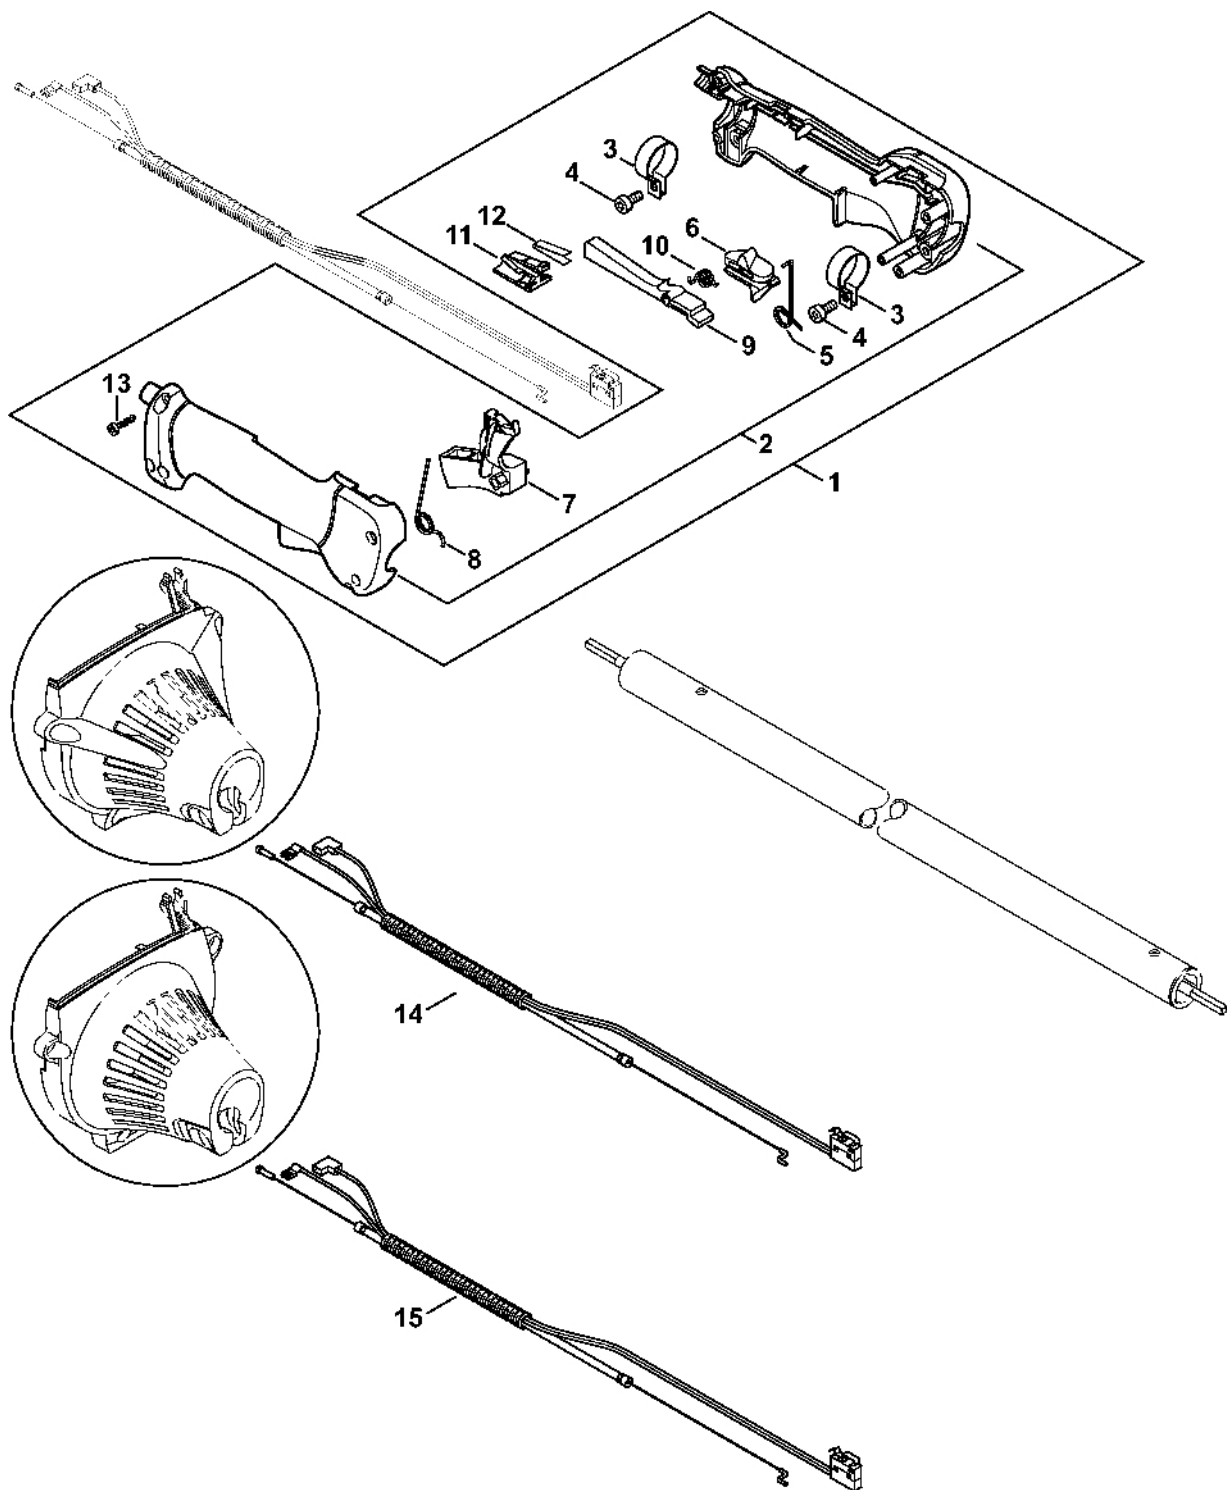

Rukojet' HL 100 K

4280-GET-0015-A0

Rukojeť HL 100 K

#	Číslo dílu	Popis	Množství	Obsahuje jeden nebo více článků	Poznámky
1	4137 790 1307	Ovládací rukojeť	1	2 - 13	
2	4137 790 0300	Rukojeť	1		
3	4137 791 9400	Svěrka	2		
4	9022 341 0960	Válcový šroub IS-M5x12	2		
5	4137 182 4505	Ohnutá pružina	1		
6	4137 182 1701	Kombinovaný posuvník	1		
7	4137 182 1001	Páčka plynu	1		
8	4137 182 4504	Ohnutá pružina	1		
9	4137 182 0802	Zajišťovací páčka	1		
10	4128 182 4501	Ohnutá pružina	1		
11	4128 793 3000	Posuvník	1		
12	4128 791 3100	Pružina	1		
13	9074 478 3025	Válcový šroub IS-P4x16	4		
14	4180 180 1150	Kabel pro ovládání plynu	1		
15	4280 180 1150	Kabel pro ovládání plynu Nad sériovým číslem: 267166399	1