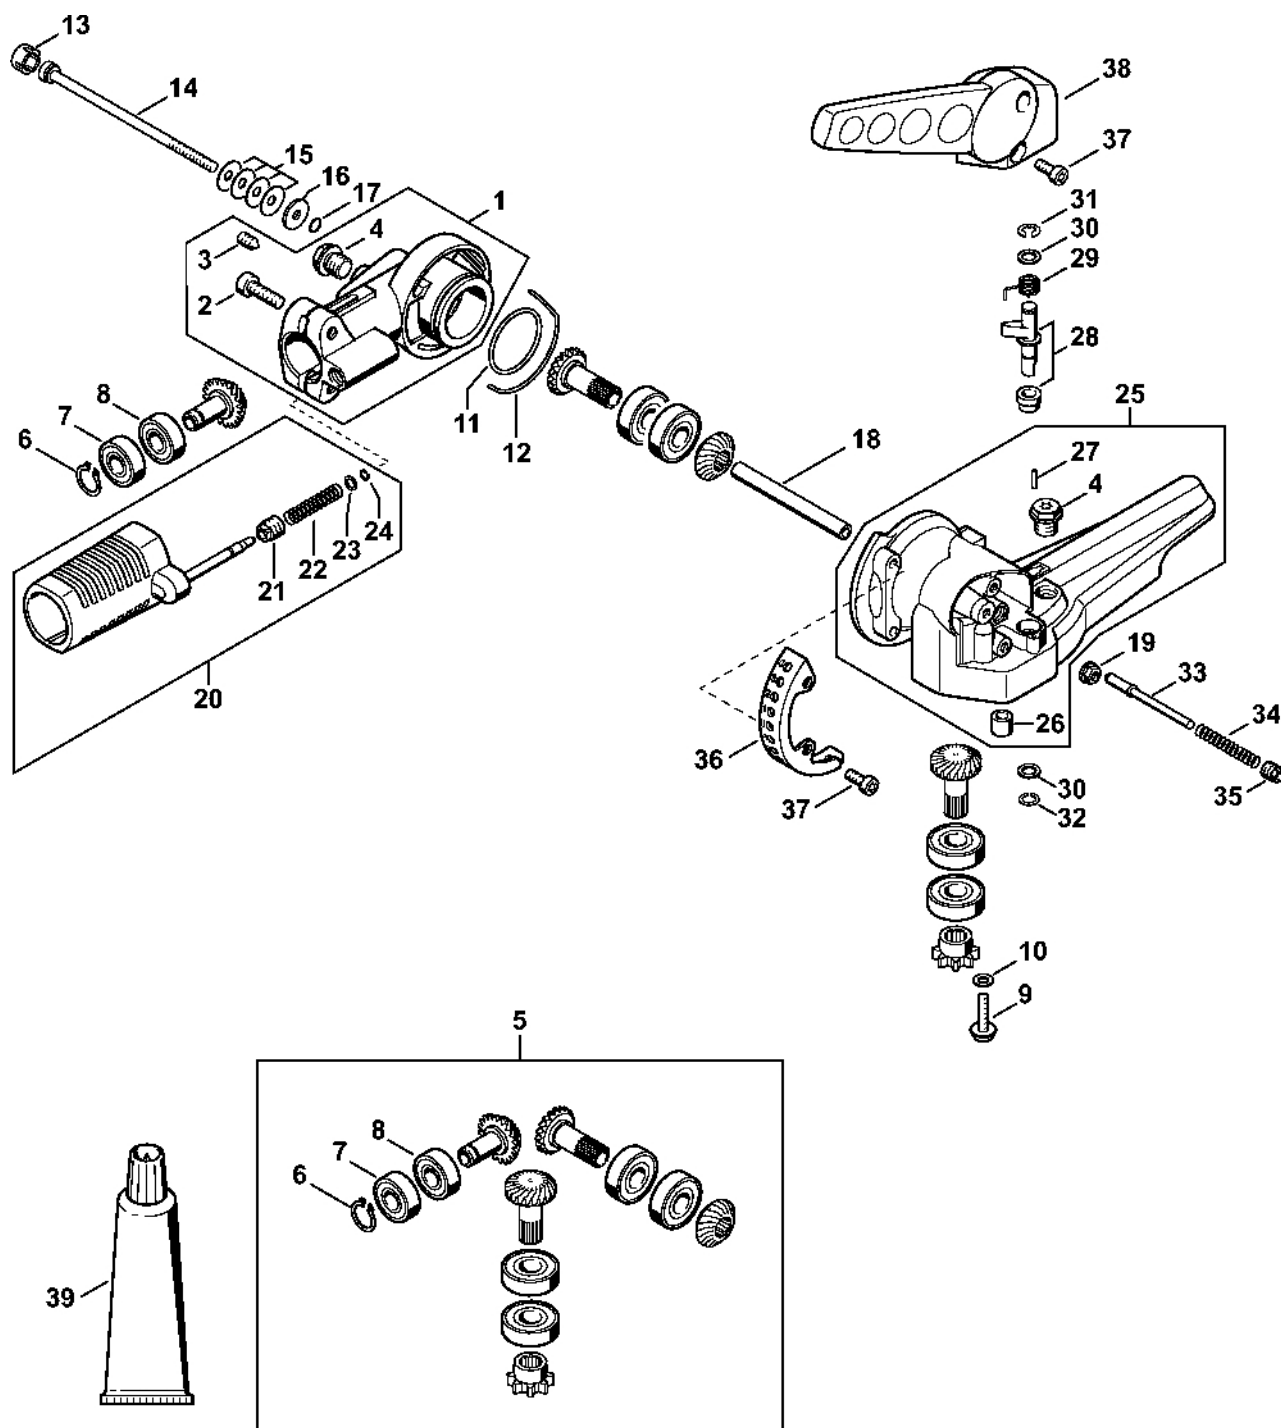

Redukční převodovka s nastavitelným úhlem 135°

4280-GET-0021-A1

Redukční převodovka s nastavitelným úhlem 135°

#	Číslo dílu	Popis	Množství	Obsahuje jeden nebo více položek	Poznámky
1	4230 640 0506	Kryt reduktoru	1	2 - 4	
2	9022 341 1300	Válcový šroub IS-M6x20	2		
3	0000 953 1001	Závitový čep M6	1		
4	4119 713 6500	Závitová zátka	2		
5	4230 640 7305	Sada ozubených kol	1	6 - 8	
6	9455 621 0750	Pojistný kroužek 9x1	1		
7	9503 003 9856	Kuličkové ložisko s drážkou 609-Z	1		
8	9503 003 9850	Kuličkové ložisko s drážkou 609	1		
9	0000 951 1100	Válcový šroub IS-D5x20	1		
10	0000 958 0520	Podložka	1		
11	9645 945 7908	O-kroužek 34,5x2	1		
12	4230 642 8200	Kroužek	1		
13	4230 641 7400	Krytka	1		
14	9022 341 1170	Válcový šroub IS-M5x94x20	1		
15	9485 648 0362	Podložka Belleville 15x5,2x0,7	4		
16	0000 958 0527	Podložka	1		
17	9645 945 7455	O-kroužek 4,9x1,9	1		
18	4230 641 9400	Ložisko	1		
19	9216 261 0700	Šestihranná matice M5	1		
20	4230 640 4513	Blokovací zařízení	1	21 - 24	
21	4230 642 9010	Závitová objímka	1		
22	4230 641 3110	Ressort	1		
23	9291 021 3861	Podložka 5,1x8,3x0,8	1		
24	9461 620 0512	Zarážka 5x0,8	1		
25	4230 640 0503	Kryt reduktoru	1	4, 26, 27	
26	9513 003 1570	Jehlové pouzdro 6x10x9	1