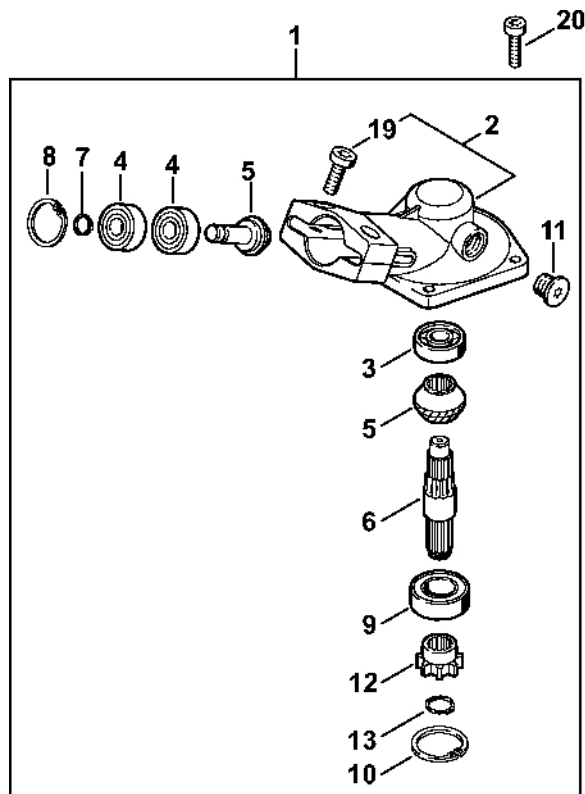

Úhlové ozubení 0°, 30° (24.2005)

4280-GET-0020-A0

Úhlové ozubení 0°, 30° (24.2005)

#	Číslo dílu	Popis	Množství	Obsahuje jeden nebo více článků	Poznámky
1	4230 640 0105	Redukce 30°	1	2 - 13, 19	
2	4230 640 0556	Kryt reduktoru	1	19	
3	9503 003 0102	Kuličkové ložisko s drážkou 6000	1		
4	9503 003 9853	Kuličkové ložisko s drážkou 609-2Z	2		
5	4130 640 7301	Sada ozubených kol	1		
6	4230 642 0606	Výstupní hřídel	1		
7	9455 621 0750	Pojistný kroužek 9x1	1		
8	9456 621 2660	Pojistný kroužek 24x1,2	1		
9	9503 003 5190	Kuličkové ložisko s drážkou 6001-2RS	1		(množství podle potřeby)
10	9456 621 3100	Pojistný kroužek 28x1,2	1		
11	4226 641 6500	Závitová zátka	1		
12	4230 642 0405	Hnací ozubené kolo	1		
13	9455 621 0850	Pojistný kroužek 10x1	1		
14	4230 640 0100	Redukce 0°	1	7 - 13, 15 - 19	
15	4230 640 0550	Kryt reduktoru	1	19	
16	9503 003 9850	Kuličkové ložisko s drážkou 609	1		
17	9503 003 9853	Kuličkové ložisko s drážkou 609-2Z	1		
18	4230 640 7300	Sada ozubených kol	1		
19	9022 341 1300	Válcový šroub IS-M6x20	2		
20	9022 371 1020	Válcový šroub IS-M5x20	4		
21	0781 120 1109	Multifunkční mazivo 80 g	1