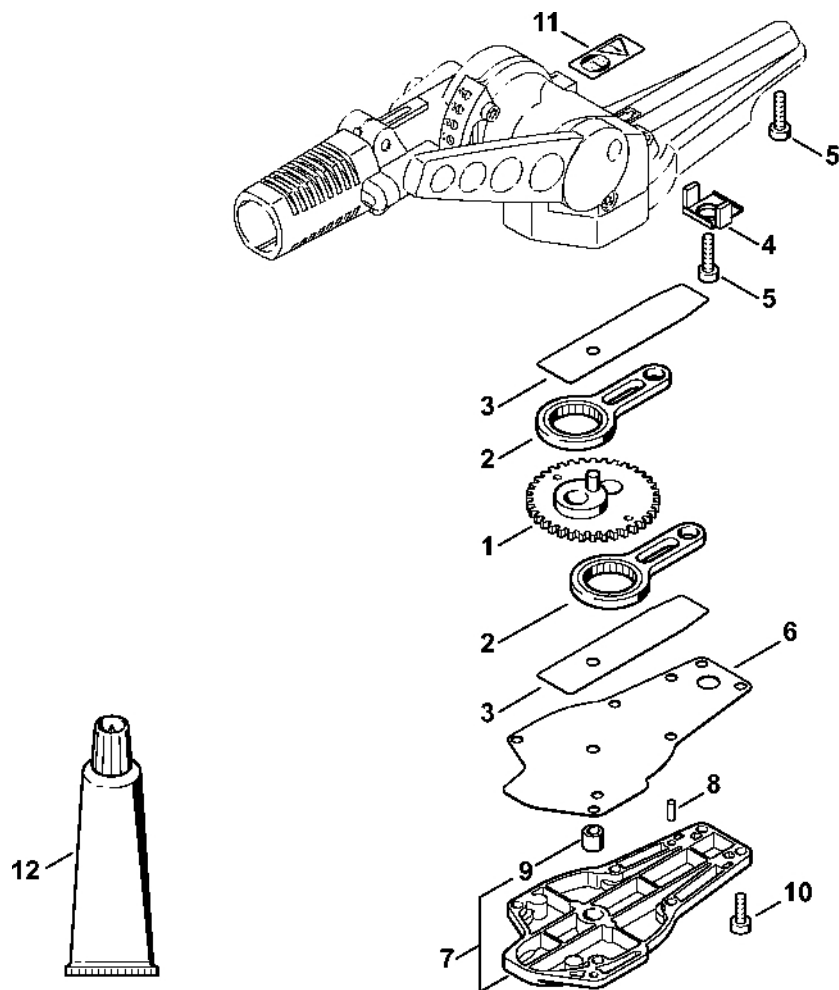

Reduktor ovládání nožů, nastavitelný v rozsahu 135°

4280-GET-0030-A0

Reduktor ovládání nožů, nastavitelný v rozsahu 135°

#	Číslo dílu	Popis	Množství	Obsahuje jeden nebo více článků	Poznámky
1	4230 640 7503	Ozubené kolo	1		
2	4230 640 6800	Pístní tyč	2		
3	4230 642 4801	Zarážková deska	2		
4	4230 649 0305	Těsnění	1		
5	9022 371 1020	Válcový šroub IS-M5x20	1		
6	4230 649 0303	Těsnění	1		
7	4230 640 5804	Kryt reduktoru	1	9	
8	9381 651 2062	Válcový kolík 4x10	2		
9	9513 003 1570	Jehličková pouzdra 6x10x9	1		
10	9022 313 0680	Válcový šroub IS M4x16	6		
11	0000 967 3730	Výstražný piktogram	1		
12	0781 120 1109	Multifunkční mazivo 80 g	1