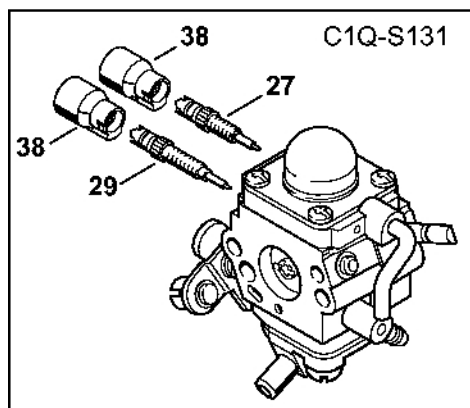

Karburátor C1Q-S174, C1Q-S131

1

2

4280-GET-0011-A0