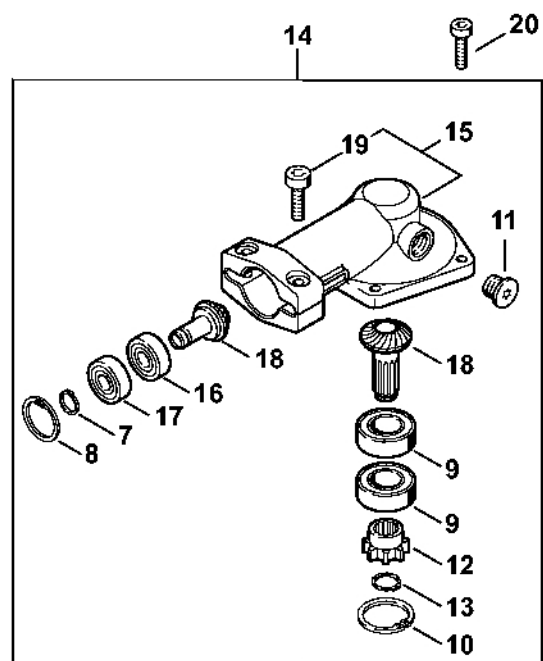

Úhlové ozubení 0°, 30° (24.2005)

4280-GET-0020-A0

Úhlové ozubení 0°, 30° (24.2005)

#	Číslo dílu	Popis	Množství	Obsahuje jeden nebo více článků	Poznámky
1	4230 640 0105	Redukce 30°	1	2 - 13, 19	
2	4230 640 0556	Kryt reduktoru	1	19	
3	9503 003 0102	Kuličkové ložisko s drážkou 6000	1		
4	9503 003 9853	Kuličkové ložisko s drážkou 609-2Z	2		
5	4130 640 7301	Sada ozubených kol	1		
6	4230 642 0606	Výstupní hřídel	1		
7	9455 621 0750	Pojistný kroužek 9x1	1		
8	9456 621 2660	Pojistný kroužek 24x1,2	1		
9	9503 003 5190	Kuličkové ložisko s drážkou 6001-2RS	1		(množství podle potřeby)
10	9456 621 3100	Pojistný kroužek 28x1,2	1		
11	4226 641 6500	Závitová zátka	1		
12	4230 642 0405	Hnací ozubené kolo	1		
13	9455 621 0850	Pojistný kroužek 10x1	1		
14	4230 640 0100	Redukce 0°	1	7 - 13, 15 - 19	
15	4230 640 0550	Kryt reduktoru	1	19	
16	9503 003 9850	Kuličkové ložisko s drážkou 609	1		
17	9503 003 9853	Kuličkové ložisko s drážkou 609-2Z	1		
18	4230 640 7300	Sada ozubených kol	1		
19	9022 341 1300	Válcový šroub IS-M6x20	2		
20	9022 371 1020	Válcový šroub IS-M5x20	4		
21	0781 120 1109	Multifunkční mazivo 80 g	1