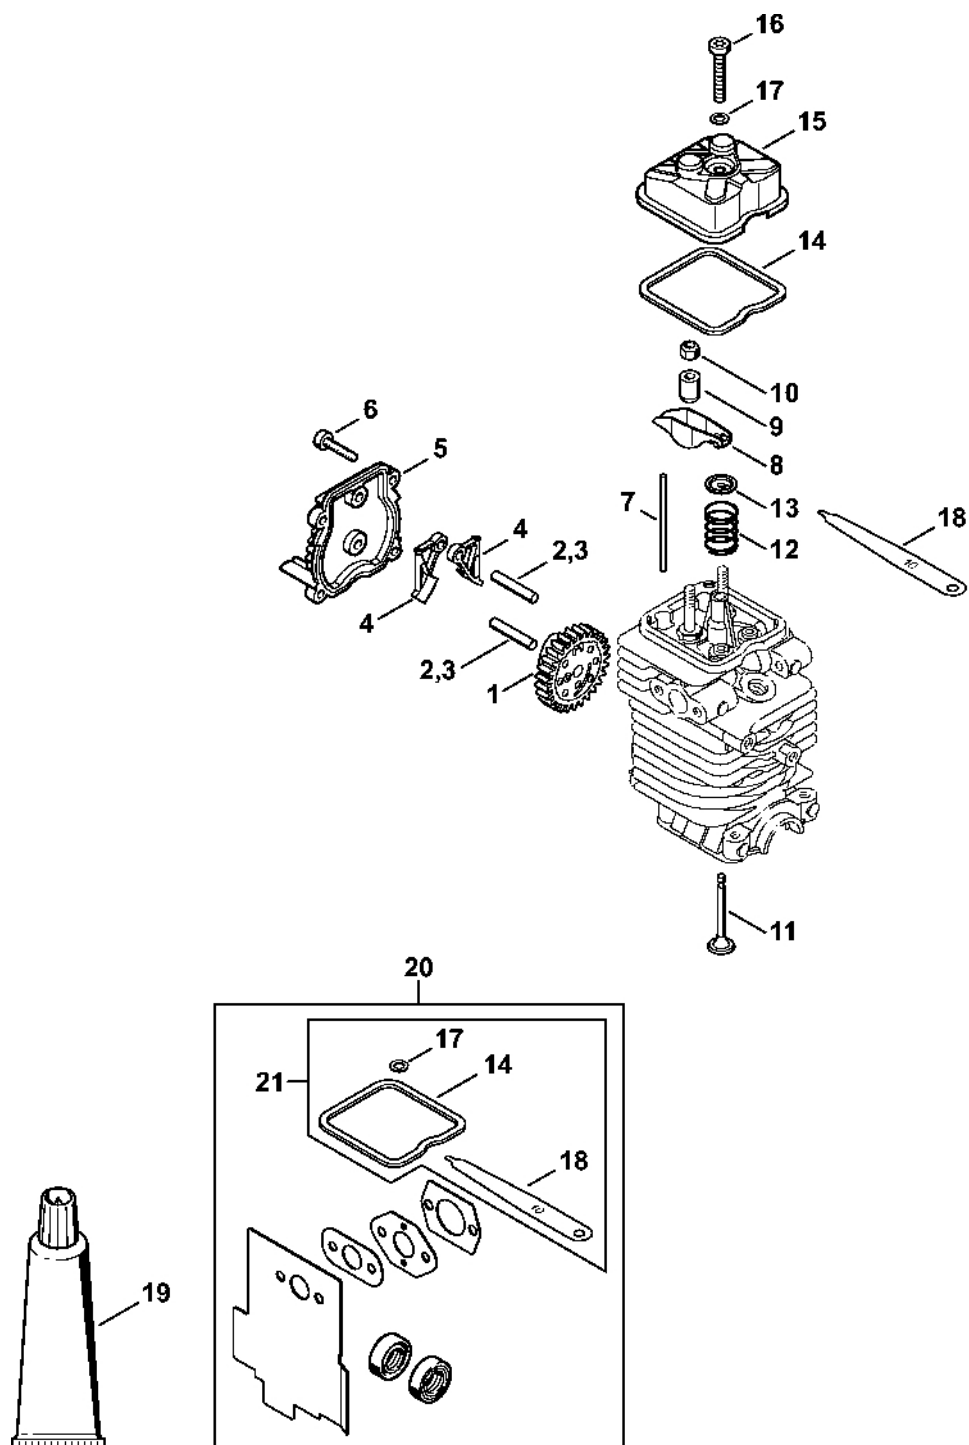

Rozvod pomocí ventilů nebo ventilové ovládání

4280-GET-0003-40

Rozvod pomocí ventilů nebo ventilové ovládání

#	Číslo dílu	Popis	Množství	Obsahuje jeden nebo více článků	Poznámky
1	4180 030 1800	Vačkové kolo	1		
2	4180 038 0803	Šroub 5x26,5	2		
3	4180 038 0801	Šroub 5x28	2		
4	4180 038 1900	Kyvné rameno	2		
5	4180 038 1300	Kryt	1		
6	9075 478 3018	Válcový šroub IS-D4x18	4		
7	4180 038 2600	Tlačný čep vahadla	2		
8	4282 038 1000	Kyvný čep	2		
9	4180 038 2000	Pouzdro	2		
10	4180 038 2700	Bezpečnostní matice M5	2		
11	4180 025 2002	Ventil	2		
12	4180 025 1600	Pružina ventilu	2		
13	4180 025 3000	Sponka pružiny	2		
14	4180 029 0500	Těsnění	1		
15	4180 025 1100	Kryt ventilu	1		
16	9022 346 1070	Válcový šroub IS-M5x30	1		
17	9636 815 0270	Těsnicí kroužek 5x9x1	1		
18	4180 893 6400	Nastavovací kalibr	1		
19	0783 830 2000	Těsnicí pasta HT červená	1		
20	4180 007 1006	Sada těsnění	1	14, 17, 18	
21	4180 007 1005	Sada nastavovacích dílů ventilů	1	14, 17, 18