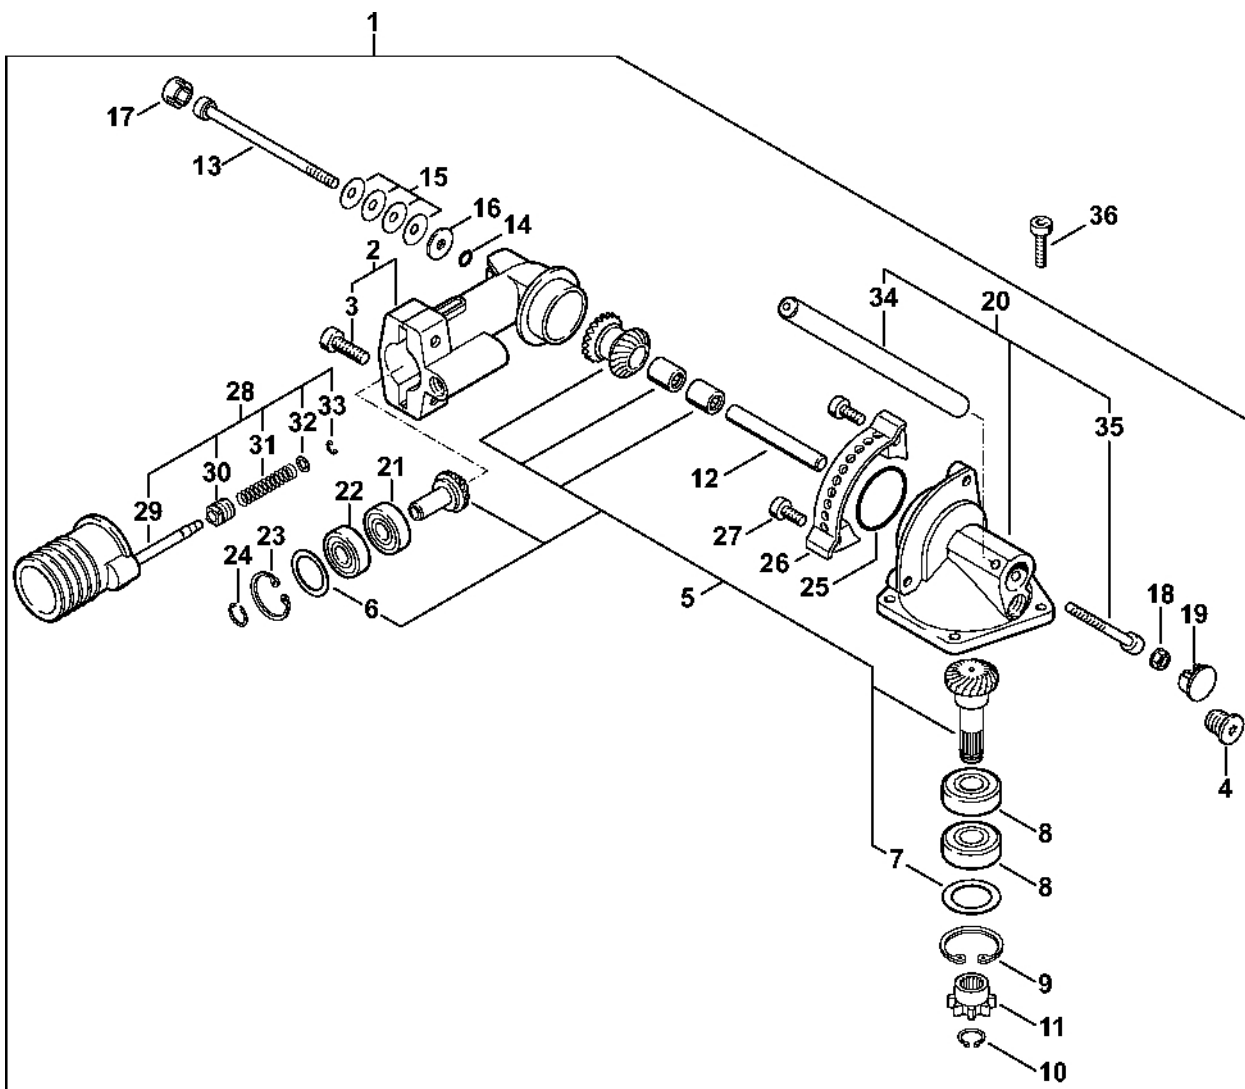

Úhlové ozubení 0° - 90° (24.2005)

4280-GET-0022-A0

Úhlové ozubení 0° - 90° (24.2005)

#	Číslo dílu	Popis	Množství	Obsahuje jeden nebo více článků	Poznámky
1	4230 640 0110	Redukce 0° - 90°	1	2 - 35	
2	4230 640 0558	Kryt reduktoru	1	3	
3	9022 341 1300	Válcový šroub IS-M6x20	2		
4	4226 641 6500	Závitová zátka	1		
5	4230 640 7306	Sada ozubených kol	1	6, 7	
6	0000 958 1700	Podložka 17x24x0,1	1		
7	0000 958 2000	Podložka 20x28x0,1	1		
8	9503 003 5190	Kuličkové ložisko s drážkou 6001-2RS	2		
9	9456 621 3100	Pojistný kroužek 28x1,2	1		
10	9455 621 0850	Pojistný kroužek 10x1	1		
11	4230 642 0405	Hnací ozubené kolo	1		
12	4230 641 9410	Ložisko	1		
13	9022 341 1163	Válcový šroub IS-M5x86	1		
14	9645 945 7455	O-kroužek 4,9x1,9	1		
15	9485 648 0362	Podložka Belleville 15x5,2x0,7	4		
16	0000 958 0527	Podložka	1		
17	4230 641 7400	Krytka	1		
18	9220 260 0700	Šestihranná matice M5	1		
19	4230 647 7000	Zátka	1		
20	4230 641 0350	Kryt reduktoru	1	34, 35	
21	9503 003 0040	Kuličkové ložisko s drážkou 609	1		
22	9503 003 9854	Kuličkové ložisko s drážkou 609-Z	1		
23	9456 621 2660	Pojistný kroužek 24x1,2	1		
24	9455 621 0750	Pojistný kroužek 9x1	1		
25	9645 945 7845	O-kroužek 30x3,5	1		
26	4230 642 4610	Zarážkový sektor	1