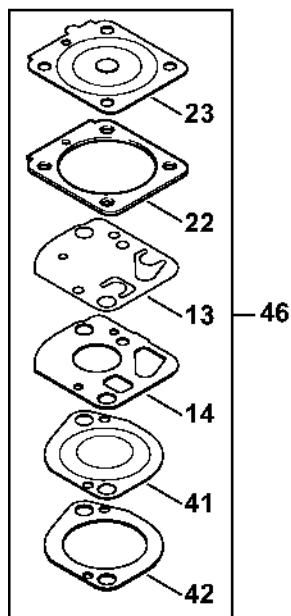

Extraktory	116
Šroubovák T20	118

Válec, spodní kry

4250-GET-0063-A1

Válec, spodní kry

#	Číslo dílu	Popis	Množství	Obsahuje jeden nebo více článků	Poznámky
1	4180 020 1205	Válec s pístem Ø 40 mm	1	2 - 10, 14	
2	4180 025 2002	Ventil	2		
3	4180 025 1600	Pružina ventilu	2		
4	4180 025 3000	Sponka pružiny	2		
5	4180 038 1700	Šrouby s přírubou M5	2		
6	4180 030 2001	Píst Ø 40 mm	1	7 - 9	
7	4180 034 3000	Pístní kroužek Ø 40x1,2 mm	2		
8	4137 034 1500	Osa pístu 8x5x22	1		
9	9463 650 0805	Zajišťovací prstenec 8x0,7	2		
10	4180 404 9300	Podložka	2		
11	4180 030 0410	Kliková hřídel	1		
12	9639 003 1231	Těsnicí kroužek 12x22x7	2		
13	4180 021 2500	Spodní kryt	1		
14	9075 478 4159	Válcový šroub IS-D5x24	4		
15	4223 195 0600	Startovací kolečko	1		
16	9210 261 1140	Šestihránná matice M8x1	1		
17	0000 400 7009	Svíčka Bosch USR7AC	1		
18	4180 182 0700	Pouzdro	1		
19	0783 830 2000	Trubka s těsnicí pastou HT červená	1		
20	4180 007 1006	Sada těsnění	1	12	

Spojka, kryt ventilátoru

#	Číslo dílu	Popis	Množství	Obsahuje jeden nebo více článků	Poznámky
22		Svorka	1		
23	9075 478 4159	Válcový šroub IS-D5x24	3		

Karburátor C1Q-S174, C1Q-S131

1

2

4280-GET-0011-A0

Karburátor C1Q-S174, C1Q-S131