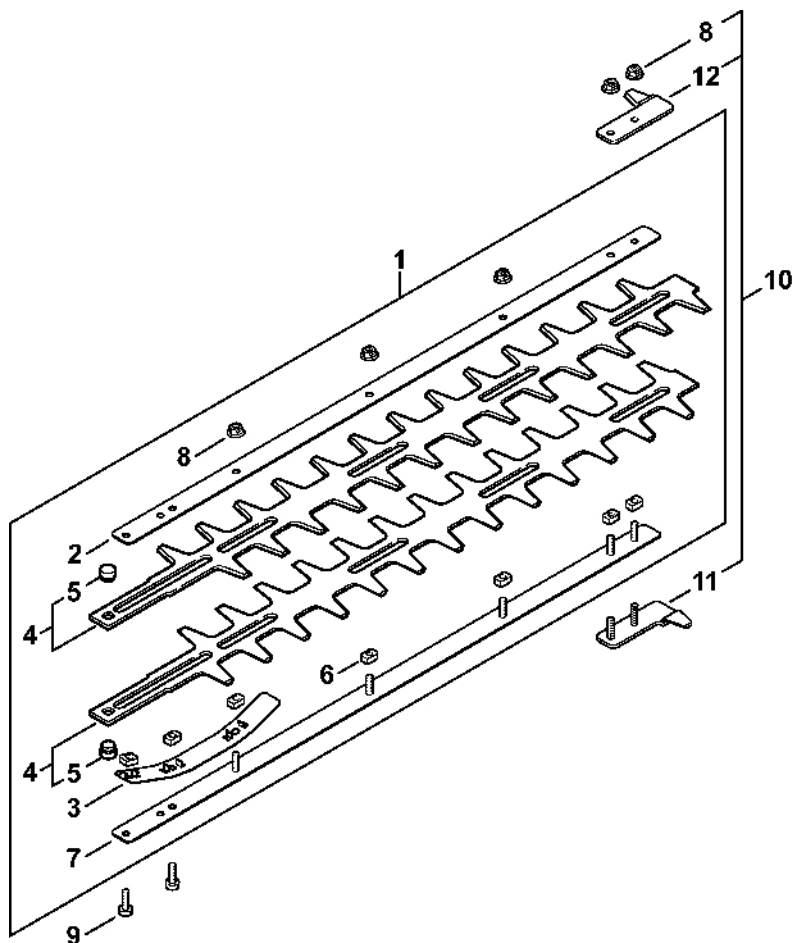

Nůž 0°, 30°, 0° - 90° (24.2005)

4230-SET-0025-A0

Nůž 0°, 30°, 0° - 90° (24.2005)

#	Číslo dílu	Popis	Množství	Obsahuje jeden nebo více článků	Poznámky
1	4230 710 6001	Nůž	1	2 - 8	
2	4230 704 3500	Vodicí lišta 500 mm / 20"	1		
3	4230 713 1715	Elastická páska	1		
4	4230 710 6050	Nůž 500 mm / 20"	1	5	2 kusy
5	4226 713 6600	Šroub	2		
6	4226 648 6701	Posuvník	7		
7	4230 740 6500	Vodicí lišta 500 mm / 20"	1		
8	9220 263 0702	Šestihranná matice M5	5		
9	9022 371 1020	Válcový šroub IS-M5x20	2		
10	4230 007 1005	Sada vodicích krytů	1	8, 11, 12	
11	4230 790 9800	Ochranný kryt vodicího zařízení	1		
12	4230 792 9000	Ochrana vedení	1