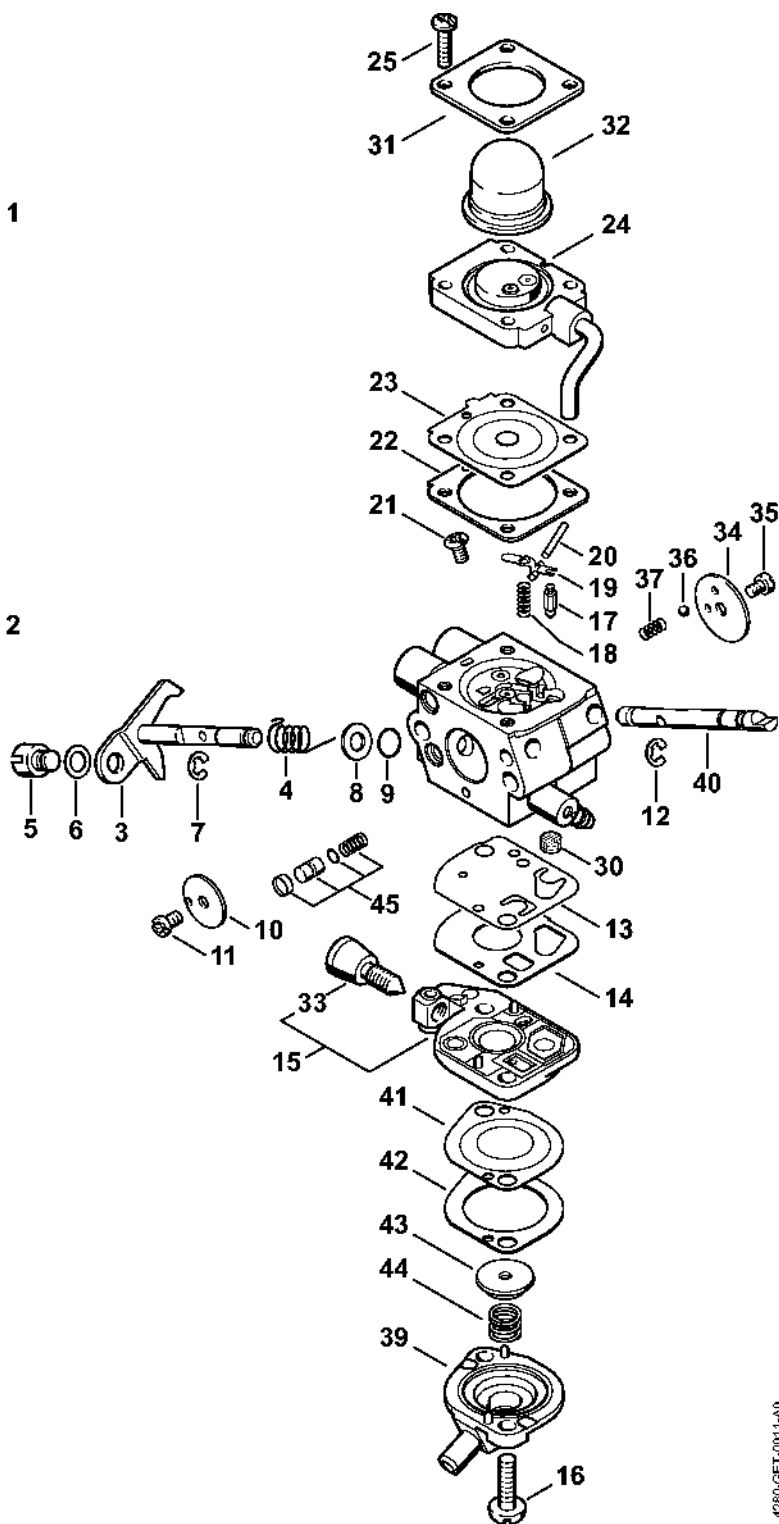

Extraktory	116
Šroubovák T20	118

Válec, spodní kry

4250-GET-0063-A1

Válec, spodní kry

#	Číslo dílu	Popis	Množství	Obsahuje jeden nebo více článků	Poznámky
1	4180 020 1205	Válec s pístem Ø 40 mm	1	2 - 10, 14	
2	4180 025 2002	Ventil	2		
3	4180 025 1600	Pružina ventilu	2		
4	4180 025 3000	Sponka pružiny	2		
5	4180 038 1700	Šrouby s přírubou M5	2		
6	4180 030 2001	Píst Ø 40 mm	1	7 - 9	
7	4180 034 3000	Pístní kroužek Ø 40x1,2 mm	2		
8	4137 034 1500	Osa pístu 8x5x22	1		
9	9463 650 0805	Zajišťovací prstenec 8x0,7	2		
10	4180 404 9300	Podložka	2		
11	4180 030 0410	Kliková hřídel	1		
12	9639 003 1231	Těsnicí kroužek 12x22x7	2		
13	4180 021 2500	Spodní kryt	1		
14	9075 478 4159	Válcový šroub IS-D5x24	4		
15	4223 195 0600	Startovací kolečko	1		
16	9210 261 1140	Šestihránná matice M8x1	1		
17	0000 400 7009	Svíčka Bosch USR7AC	1		
18	4180 182 0700	Pouzdro	1		
19	0783 830 2000	Trubka s těsnicí pastou HT červená	1		
20	4180 007 1006	Sada těsnění	1	12	

Spojka, kryt ventilátoru

#	Číslo dílu	Popis	Množství	Obsahuje jeden nebo více článků	Poznámky
22		Svorka	1		
23	9075 478 4159	Válcový šroub IS-D5x24	3		

Karburátor C1Q-S174, C1Q-S131

1

2

4280-GET-0011-A0

Karburátor C1Q-S174, C1Q-S131