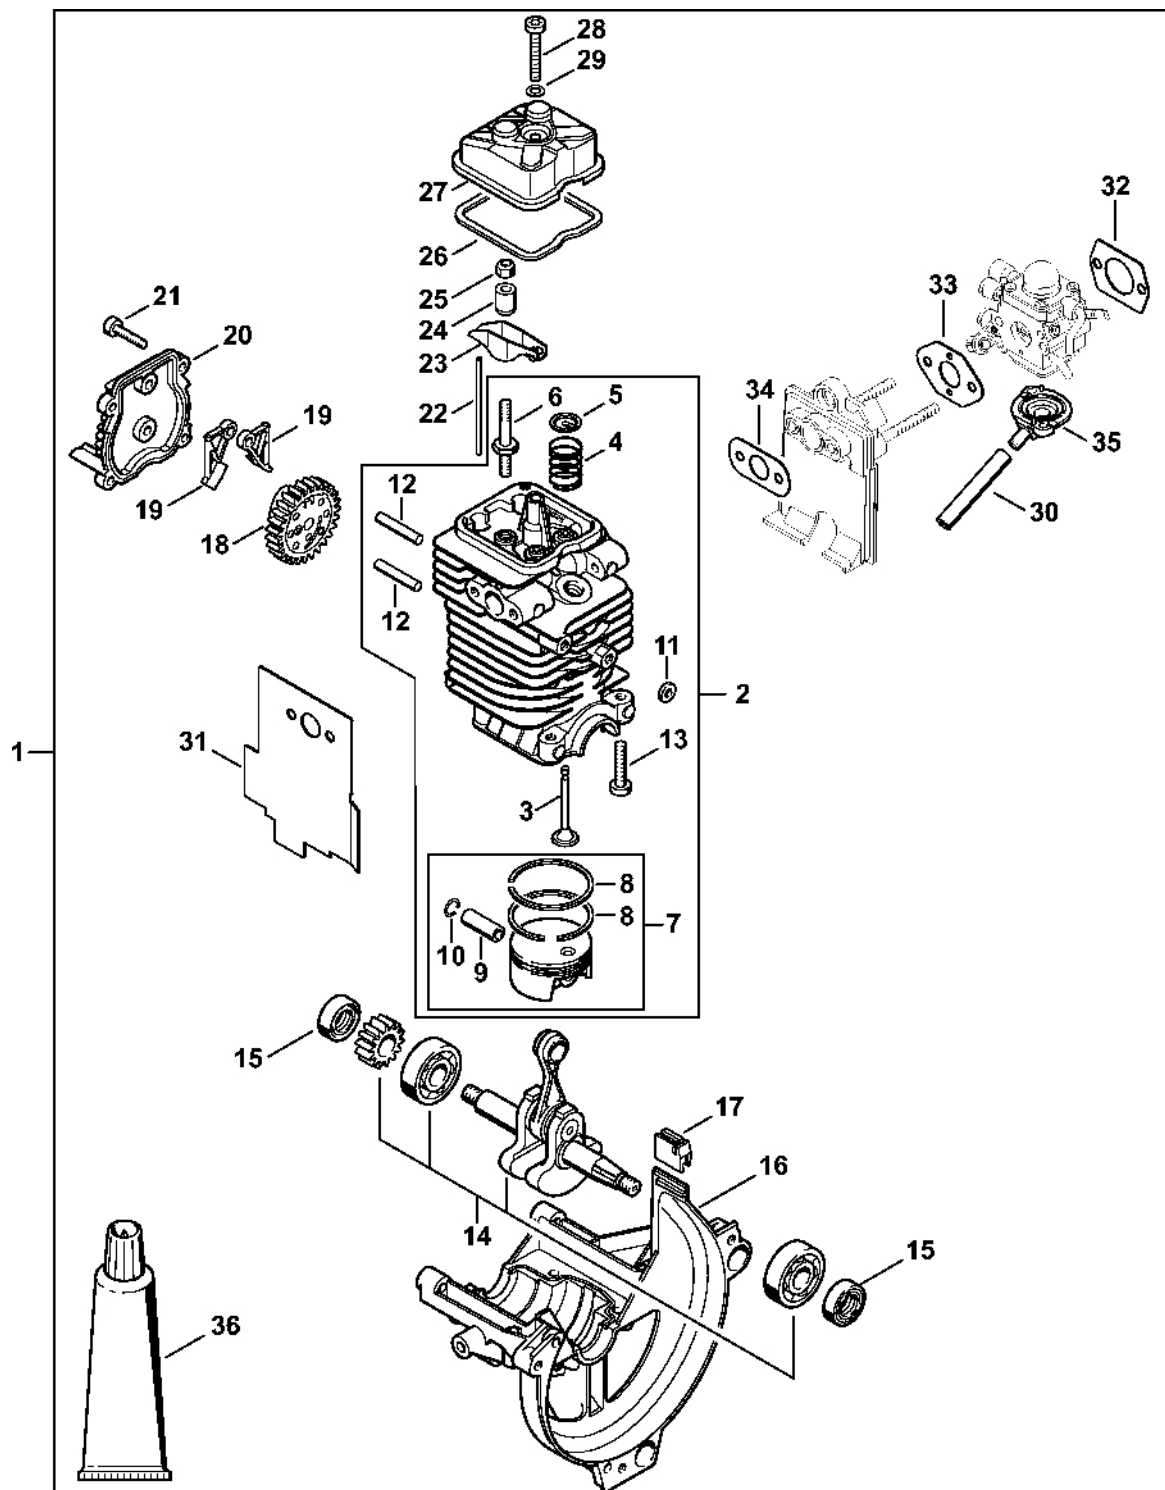

Nůž 0°, 30°, 0° - 90° (24.2005)

4230-SET-0025-A0

Nůž 0°, 30°, 0° - 90° (24.2005)

#	Číslo dílu	Popis	Množství	Obsahuje jeden nebo více článků	Poznámky
1	4230 710 6001	Nůž	1	2 - 8	
2	4230 704 3500	Vodicí lišta 500 mm / 20"	1		
3	4230 713 1715	Elastická páska	1		
4	4230 710 6050	Nůž 500 mm / 20"	1	5	2 kusy
5	4226 713 6600	Šroub	2		
6	4226 648 6701	Posuvník	7		
7	4230 740 6500	Vodicí lišta 500 mm / 20"	1		
8	9220 263 0702	Šestihranná matice M5	5		
9	9022 371 1020	Válcový šroub IS-M5x20	2		
10	4230 007 1005	Sada vodicích krytů	1	8, 11, 12	
11	4230 790 9800	Ochranný kryt vodicího zařízení	1		
12	4230 792 9000	Ochrana vedení	1		

Motorový blok Ø 40

mm

4180-GET-0141-A1

Motorový blok Ø 40

mm

#	Číslo dílu	Popis	Množství	Obsahuje jeden nebo více článků	Poznámky
1	4180 020 0200	Motorový blok Ø 40 mm	1	2 - 35	
2	4180 020 1205	Válec s pístem Ø 40 mm	1	3 - 13	
3	4180 025 2002	Ventil	2		
4	4180 025 1600	Ventilová pružina	2		
5	4180 025 3000	Sponka pružiny	2		
6	4180 038 1700	Šroub s přírubou M5	2		
7	4180 030 2001	Píst Ø 40 mm	1	8 - 10	
8	4180 034 3000	Pístní kroužek Ø 40x1,2 mm	2		
9	4137 034 1500	Osa pístu 8x5x22	1		
10	9463 650 0805	Zajišťovací prstenec 8x0,7	2		
11	4180 404 9300	Podložka	2		
12	4180 038 0803	Šroub 5x26,5	2		
13	9075 478 4159	Válcový šroub IS-D5x24	4		
14	4180 030 0410	Kliková hřídel	1		
15	9639 003 1231	Těsnicí kroužek 12x22x7	2		
16	4180 021 2500	Spodní kryt	1		
17	4180 182 0700	Pouzdro	1		
18	4180 030 1800	Vačkové kolo	1		
19	4180 038 1900	Kyvné rameno	2		
20	4180 038 1300	Kryt	1		
21	9075 478 3018	Válcový šroub IS-D4x18	4		
22	4180 038 2600	Tlačný čep vahadla	2		
23	4282 038 1000	Kyvný čep	2		
24	4180 038 2000	Pouzdro	2		
25	4180 038 2700	Bezpečnostní matice M5	2		
26	4180 029 0500	Těsnění	1		