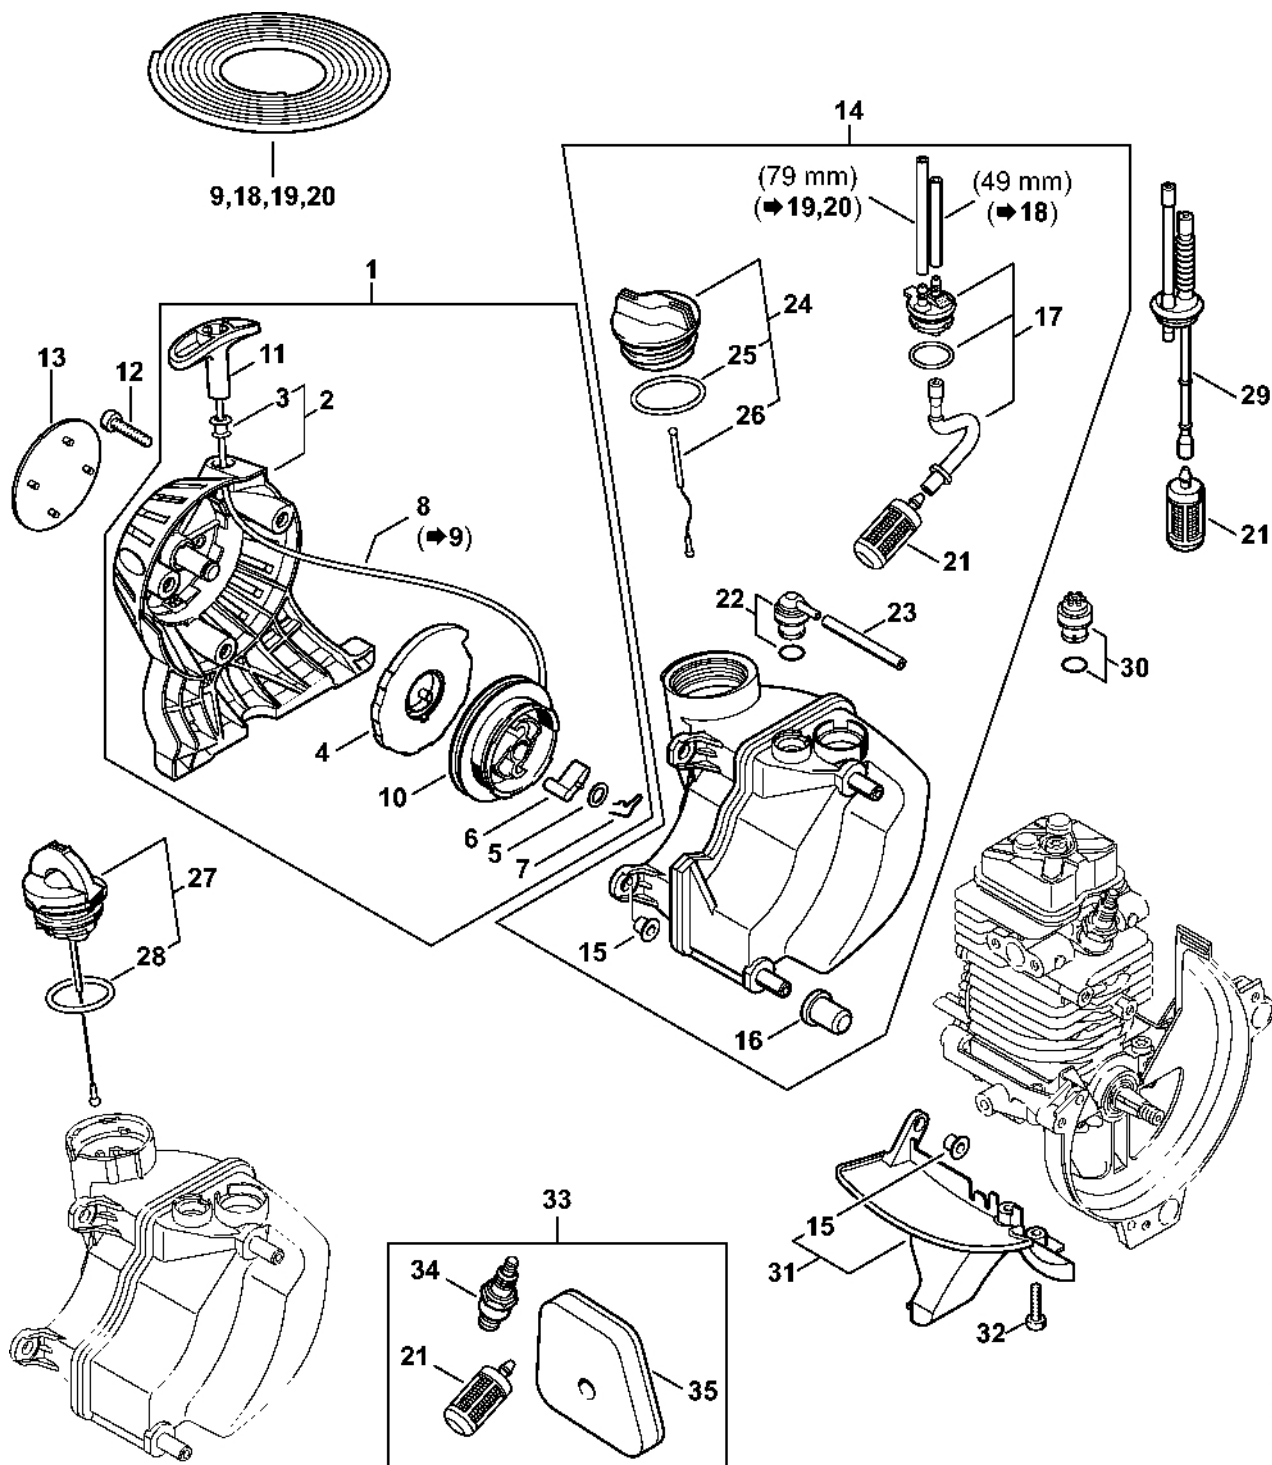

Odpalovací zařízení, palivová nádrž

4280-GET-0004-A0

Odpalovací zařízení, palivová nádr

#	Číslo dílu	Popis	Množství	Obsahuje jeden nebo více článků	Poznámky
1	4180 190 4000	Odpalovací zařízení	1	2 - 11	
2	4180 190 0400	Kryt odpalovacího zařízení	1	3	
3	9416 868 6650	Nýt 6,5x0,5x8,8	1		
4	4180 190 0600	Vratná pružina	1		
5	0000 958 0923	Podložka	1		
6	4116 195 7200	Ráčna	1		
7	1118 195 3500	Pružina	1		
8	0000 195 8203	Spouštěcí lano Ø 3x850 mm	1		
9	0000 930 2208	Spouštěcí lano Ø 3 mm x 30,5 m	1		
9	0000 930 2211	Spouštěcí lano Ø 3 mm x 60,8 m	1		
10	4128 195 0400	Kladka na lano	1		
11	4140 195 3400	Rukojeť	1		
13	4280 967 1500	Identifikační štítek HL 100	1		
12	9075 478 4159	Válcový šroub IS-D5x24	3		
13	4280 967 1501	Identifikační štítek HL 100 K	1		
14	4180 350 0418	Palivová nádrž	1	15 - 26	
15	9991 003 5087	Pouzdro 7,5x6,8	3		
16	4180 352 8100	Vložka	2		
17	4180 350 1402	Spojovací díl	1		
18	0000 937 5004	Hadice 3,1 x 5,7 mm x 1 m, R5	1		
19	0000 930 2803	Hadice 3,1 x 5,7 mm x 1 m, R3	1		
20	0712 923 8004	Hadice 3,1 x 5,7 mm x 10 m, R3	1		
21	0000 350 3502	Sací filtr	1		
22	0000 350 5807	Odvzdušnění nádrže	1		
23	4119 141 8600	Hadice	1		
24	0000 350 0527	Zátka nádrže	1	25, 26