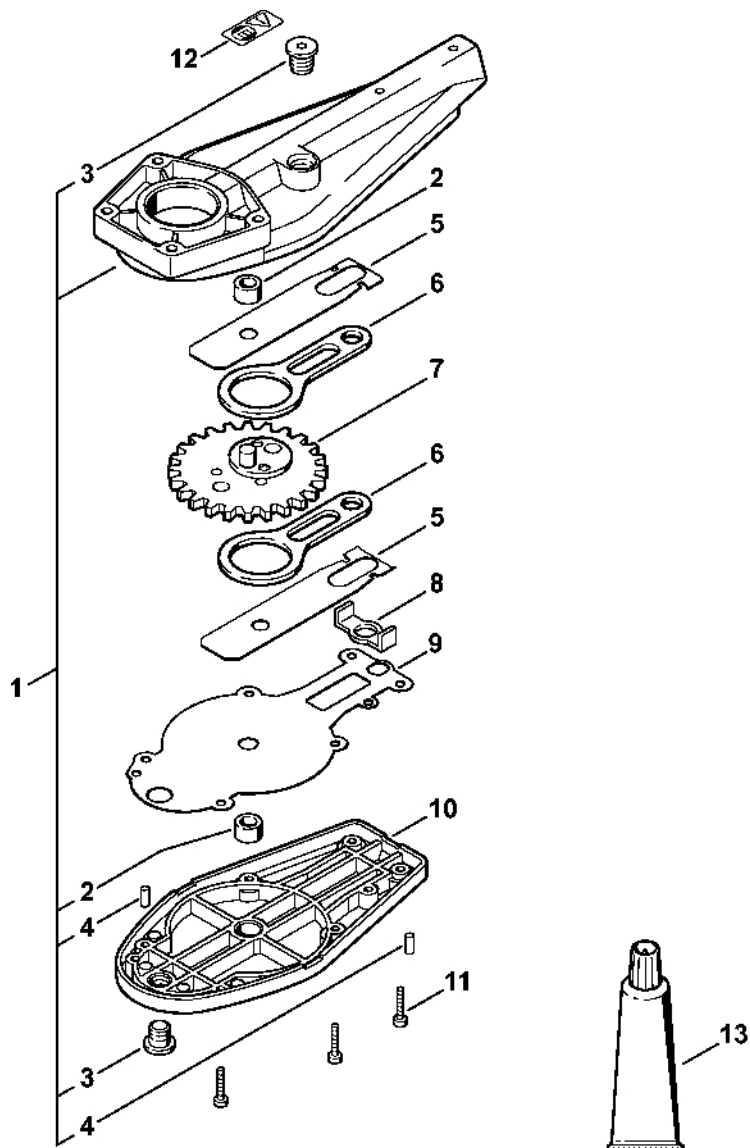

Úhlové ozubení 0° - 90° (24.2005)

#	Číslo dílu	Popis	Množství	Obsahuje jeden nebo více článků	Poznámky
27	9022 341 0950	Válcový šroub IS M5x10	2		
28	4230 640 4511	Blokovací zařízení	1	29 - 33	
29	4230 641 5511	Skříň blokovacího zařízení	1		
30	4230 642 9010	Závitová objímka	1		
31	4230 641 3110	Pružina	1		
32	9291 021 3861	Podložka 5,1x8,3x0,8	1		
33	9461 620 0512	Zarážka 5x0,8	1		
34	4230 643 3501	Nastavovací páka	1		
35	9022 341 1430	Válcový šroub IS-M6x50	1		
36	9022 371 1020	Válcový šroub IS-M5x20	4		

Reduktor ovládání nožů, nastavitelný v rozsahu 135°

4280-GET-0030-A0

Reduktor ovládání nožů, nastavitelný v rozsahu 135°

#	Číslo dílu	Popis	Množství	Obsahuje jeden nebo více článků	Poznámky
1	4230 640 7503	Ozubené kolo	1		
2	4230 640 6800	Pístní tyč	2		
3	4230 642 4801	Zarážková deska	2		
4	4230 649 0305	Těsnění	1		
5	9022 371 1020	Válcový šroub IS-M5x20	1		
6	4230 649 0303	Těsnění	1		
7	4230 640 5804	Kryt reduktoru	1	9	
8	9381 651 2062	Válcový kolík 4x10	2		
9	9513 003 1570	Jehličková pouzdra 6x10x9	1		
10	9022 313 0680	Válcový šroub IS M4x16	6		
11	0000 967 3730	Výstražný piktogram	1		
12	0781 120 1109	Multifunkční mazivo 80 g	1		

Ovládací převodovka nožů 0°, 30°, 0° - 90° (24.2005)

4280-GET-0023-A0

Ovládací převodovka nožů 0°, 30°, 0° - 90° (24.2005)

#	Číslo dílu	Popis	Množství	Obsahuje jeden nebo více článků	Poznámky
1	4230 640 0501	Kryt reduktoru	1	2 - 4	
2	9513 003 0912	Jehlové pouzdro 8x12x8	2		
3	4226 641 6500	Závitová zátka	2		
4	9381 003 2070	Válcový kolík 4x12	2		
5	4230 642 4800	Zarážková deska	2		
6	4230 642 6501	Pístnice	2		
7	4230 640 7501	Ozubené kolo	1		
8	4226 649 0301	Těsnění	1		
9	4230 649 0300	Spojka	1		
10	4230 640 5801	Kryt reduktoru	1	2, 3	
11	9022 313 0680	Válcový šroub IS M4x16	6		
12	0000 967 3730	Výstražný piktogram	1		
13	0781 120 1109	Multifunkční mazivo 80 g	1		