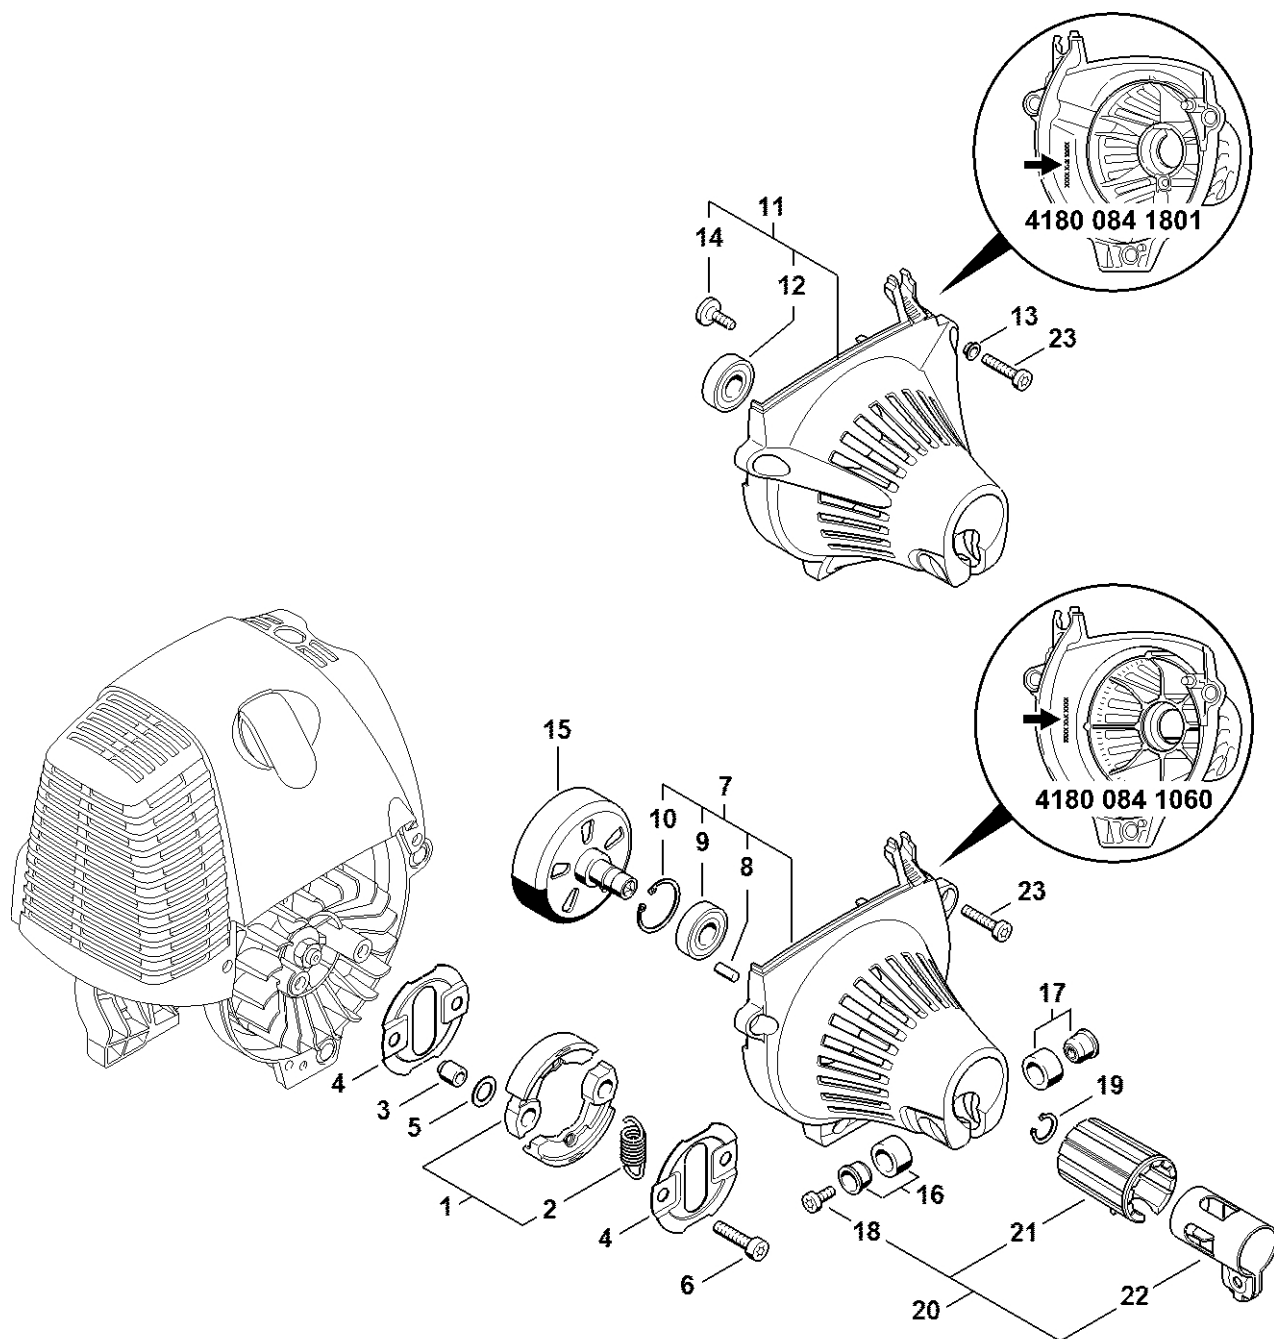

Spojka, kryt ventilátoru

4280-GET-0057-A0

Spojka, kryt ventilátoru

#	Číslo dílu	Popis	Množství	Obsahuje jeden nebo více článků	Poznámky
1	4180 160 2000	Spojka	1	2	
2	0000 997 5902	Napínací pružina	1		
3	0000 961 0601	Kroužek	2		
4	4180 162 1000	Krycí podložka	2		
5	0000 958 1000	Podložka 16x10x0,5	2		
6	9022 341 1350	Válcový šroub IS-M6x25	2		
7	4180 080 1800	Kryt ventilátoru Nad sériovým číslem: 267166399	1	8 - 10	
8	9371 470 2570	Válcový kolík 5x12 Nad sériovým číslem: 267166399	2		
9	9503 003 6440	Kuličkové ložisko s drážkou 6201-2RS Nad sériovým číslem: 267166399	1		
10	9456 621 3600	Pojistný kroužek 32x1,2 Nad sériovým číslem: 267166399	1		
11	4180 080 1809	Kryt ventilátoru	1	12, 14	
12	9503 003 6462	Kuličkové ložisko s drážkou 6201-2Z	1		
13	9416 868 6510	Trubkový nýt 6,5x0,5x3,0	3		
14	0000 951 1105	Válcový šroub IS-P5x14	1		
15	4180 160 2900	Spojková skříň	1		
16	4180 790 7205	Pouzdro	1		
17	4180 790 7200	Pouzdro	1		
18	9022 341 0980	Válcový šroub IS-M5x16	1		
19	9455 621 1130	Pojistný kroužek 12x1	1		
20	4180 790 4700	Svěrka	1	18, 21, 22	
21		Gumový díl	1