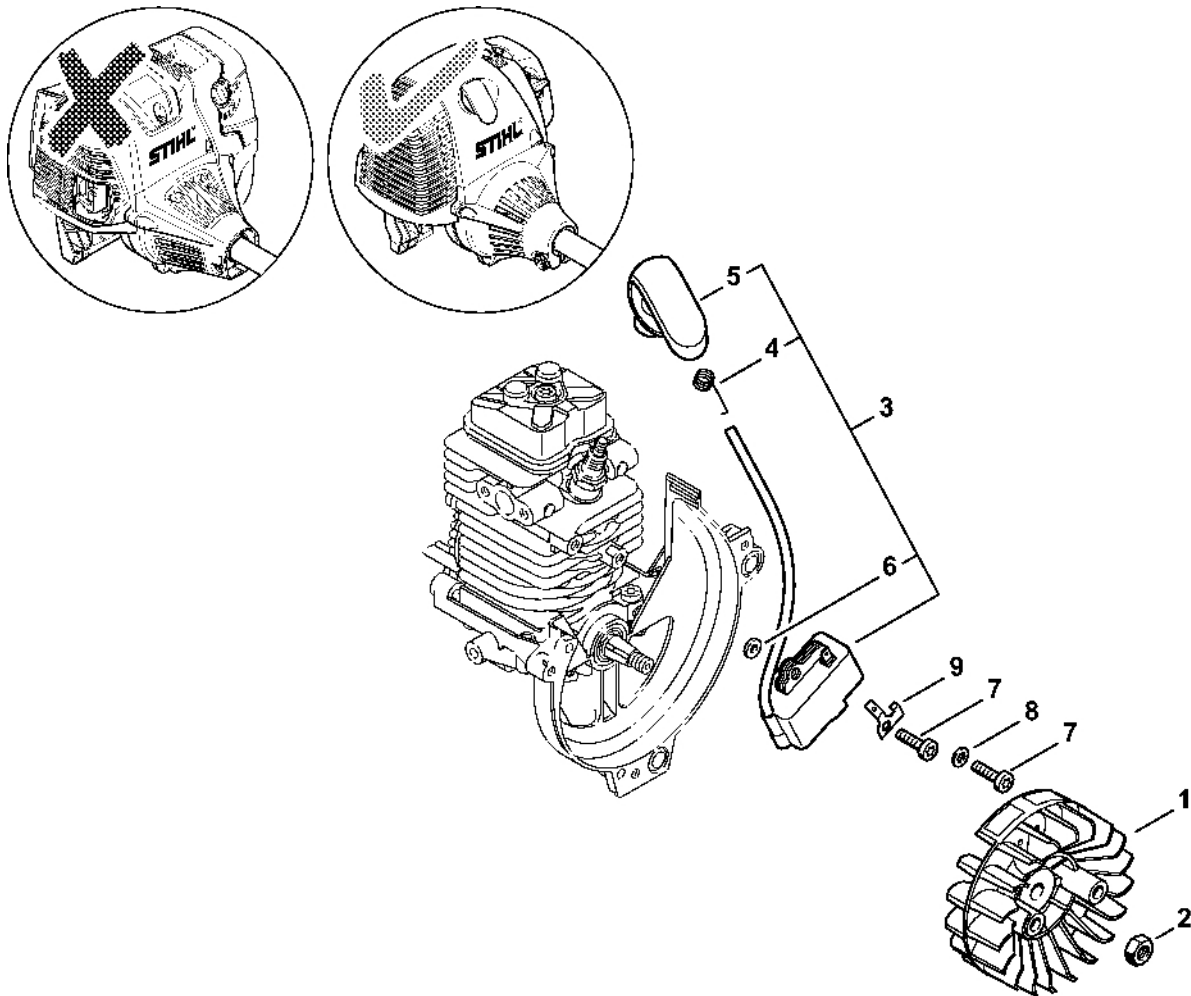

Zapalovací zařízení

4182-GET-0062-A2

Zapalovací zařízení

#	Číslo dílu	Popis	Množství	Obsahuje jeden nebo více článků	Poznámky
1	4180 400 1200	Rotor	1		
2	9210 261 1140	Šestihranná matice M8x1	1		
3	4249 400 1300	Zapalovací modul	1	4 - 6	
4	0000 998 0604	Ohnutá pružina	1		
5	4180 405 1000	Kontakt zapalovacího kabelu	1		
6	4180 404 9300	Podložka	2		
7	9075 478 3018	Válcový šroub IS-D4x18	2		
8	9291 021 0100	Podložka 4,3	1		
9	4180 431 2100	Zásuvná jazýčková spojka	1