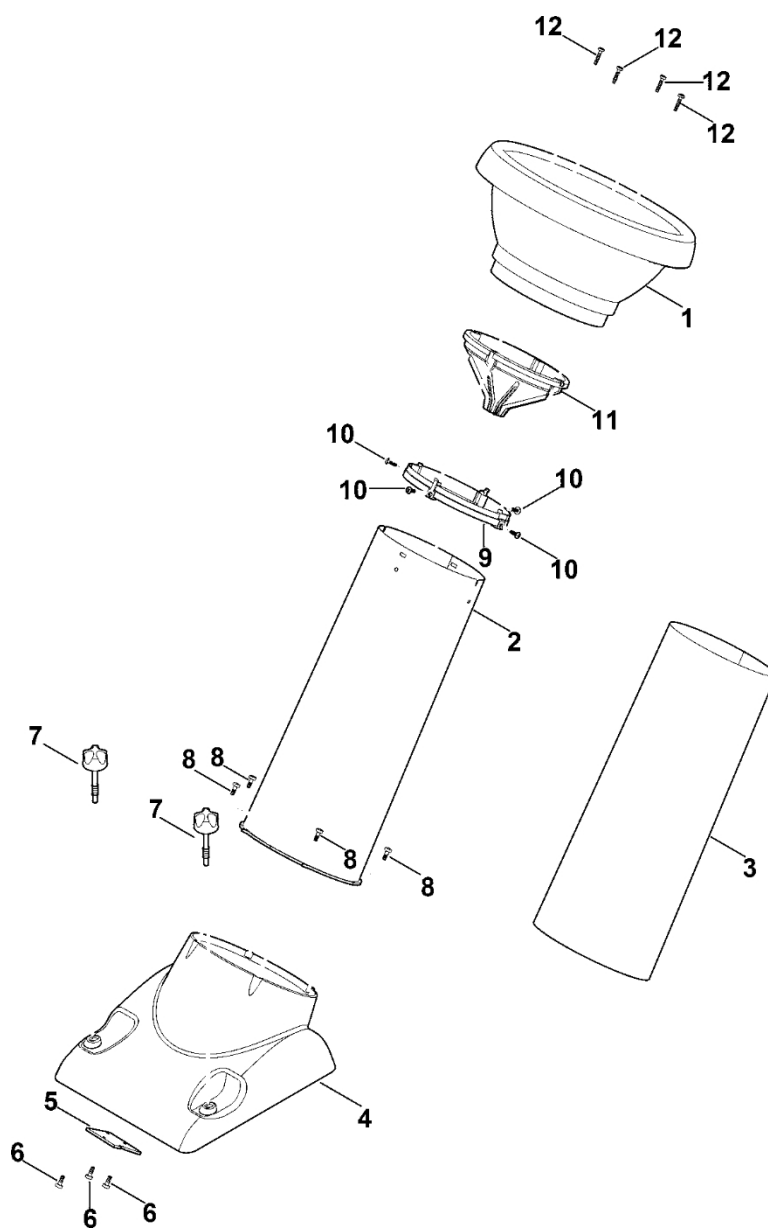

GH 370.0 S

Seznam dílů
27.01.2023
Francie,
francouzština

Hash

Obsah

A – Násypka.....	2
B – Kryt.....	4
C – Motor, pohon.....	6
D - Držák kola.....	9
E – Sada nožů.....	11
F - Hřídel nožů.....	13
G - Nástroje.....	15
H - Speciální nástroj.....	17
I - Elektrické připojení GH 370.0 S.....	19

A - Násypka

A - Násypka

#	Číslo dílu	Popis	Množství	Obsahuje jeden nebo více článků	Poznámky
1	6008 703 0301	Horní trychtýř	1		
2	6903 700 0205	Trubka	1		
3	6903 706 3006	Tlumič	1		
4	6903 701 0206	Spojovací díl	1		
5	6903 701 1600	Vložka	1		
6	9075 478 4610	Válcový šroub IS D6x16	3		
7	6000 700 2301	Uzavírací šroub	2		
8	9075 478 4607	Válcový šroub IS D6x14	4		
9	6008 706 7100	Upínací kroužek	1		
10	9104 007 4410	Šroub Parker P6x16	4		
11	6008 706 8400	Ochrana proti stříkající vodě	1		
12	9074 478 4138	Šroub IS P5x20	4		

C – Motor, pohon

C – Motor, pohon

#	Číslo dílu	Popis	Množství	Obsahuje jeden nebo více článků	Poznámky
1	0000 967 7220	Upozornění	1		
2	0000 989 0615	Pouzdro	2		
3	6000 708 3740	Rozpěrná trubka	3		
4	6001 430 0210	Přepínač	1		
5	6001 430 0550	Přepínač	1		
6	6001 440 3002	Kabelový svazek	1		
7	6001 703 6203	Konzole	1		
8	6001 704 1010	Kladka s drážkou	1		
9	6001 704 2100	Klínový řemen	1		
10	6001 706 8212	Ochranný plech	1		
11	6001 760 9600	Ochranný plech	1	22,23	
12	6001 967 0116	Identifikační štítek GH 370 S	1		
13	6005 701 1620	Ozdoba	1		
14	6001 011 1805	B&S, čtyřtaktní motor 123P02-0067-H1	1		Přečíst údaje na motoru, pro náhradní díly náhradních dílů viz kapitola „Motory“
15	9007 318 1950	Šestihranná šroub M8x50	2		
16	9007 319 2030	Šestihranná šroub M8x90	1		
17	9008 319 9066	Šestihranná šroub 3/8"x1"	1		
18	9039 488 0974	Závitový šroub M5x12	1		
19	9104 007 4260	Závitový šroub P5x12	1		
20	9104 007 4270	Válcový šroub IS-P5x16	6		
21	9212 260 1100	Šestihranná matice M8	1		
22	9214 320 1105	Bezpečnostní matice M8	3		
23	9286 929 0050	Matice 50x2x8	4		