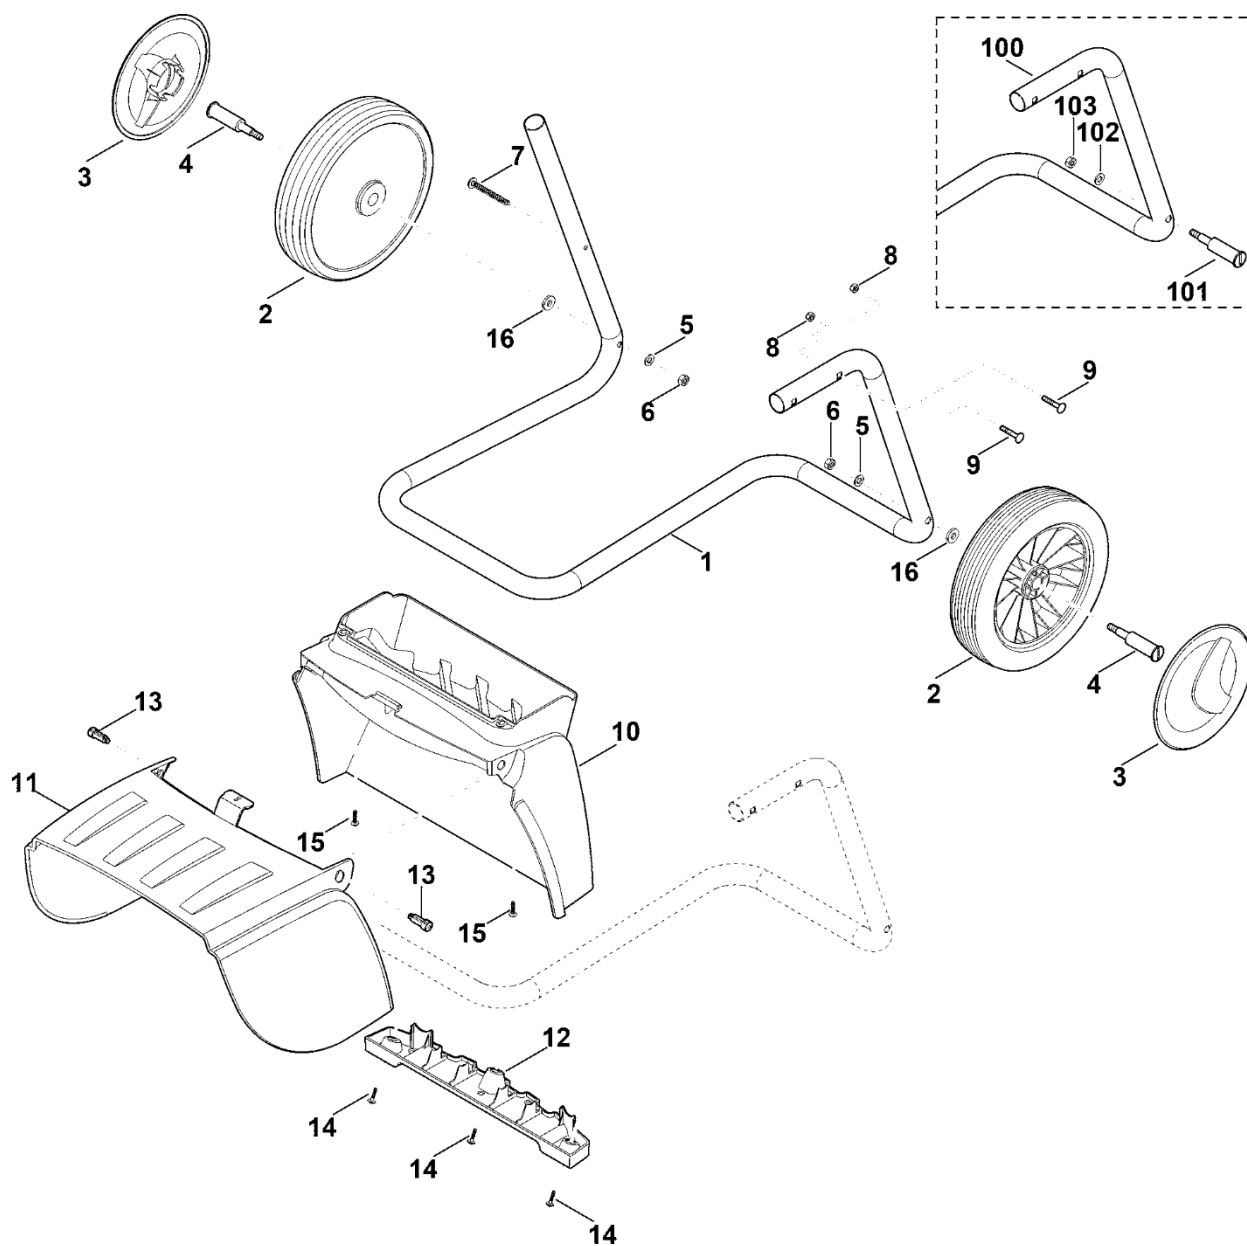

D - Držák kola

D - Držák kola

#	Číslo dílu	Popis	Množství	Obsahuje jeden nebo více článků	Poznámky
1	6001 703 2308	Držák kol	1		
1	6001 703 2307	Držák kol	1		
2	6000 700 0400	Kolo	2		
3	6375 704 0311	Kryt kola	2		
4	6001 763 3101	Šroub kola	2		
5	9291 020 0200	Podložka 10,5	2		
6	9210 261 1300	Šestihranná matice M10	2		
7	9104 007 4298	Válcový šroub IS-P5x50	1		
8	9212 260 1100	Šestihranná matice M8	2		
9	9027 068 1930	Šroub s kulatou hlavou M8x45	2		
10	6001 706 0300	Ochranný plech	1		
11	0000 706 2400	Klapka	1		
12	0000 703 6300	Seznam	1		
13	0000 706 5901	Šroub	2		
14	9104 007 4289	Parkerova šroub IS-P5x20	3		
15	9104 007 4289	Parkerova šroub IS-P5x20	2		
16	9309 021 0200	Podložka 10,5	2		
100	6001 703 2306	Držák kol Do sériového čísla: 441235049	1		
101	6001 763 3100	Šroub kola Do sériového čísla: 441235049	2		
102	9291 020 0180	Podložka 8,4 Do sériového čísla: 441235049	2		
103	9210 259 1100	Šestihranná matice M8 Do sériového čísla: 441235049	2