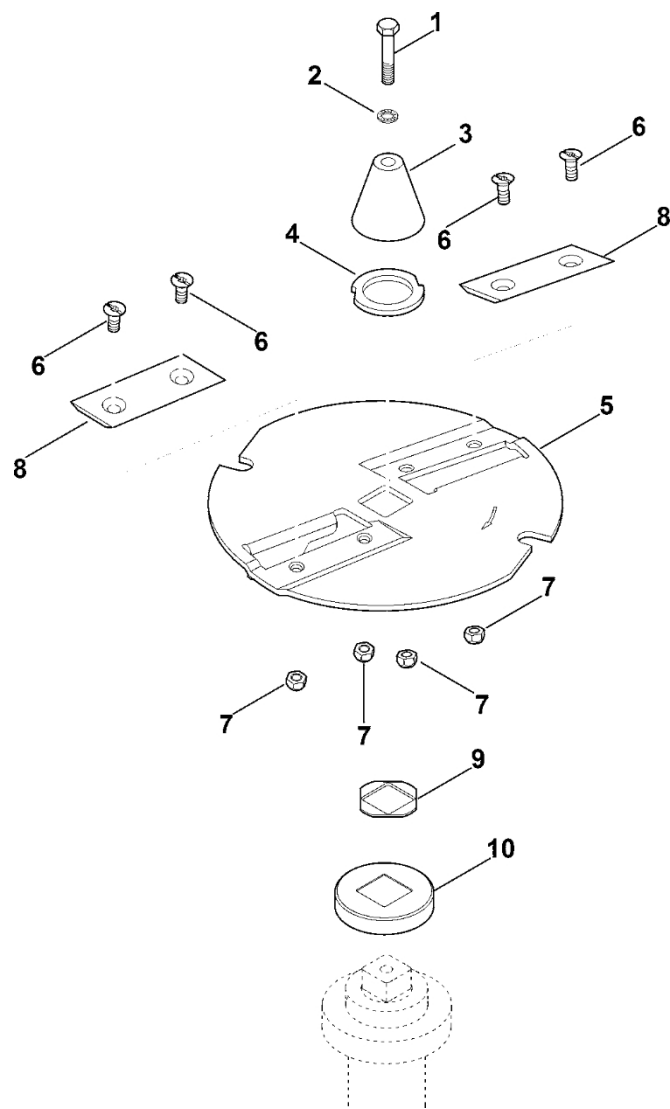

GH 370.0 S

Seznam dílů
27.01.2023
Francie,
francouzština

Hash

Obsah

A – Násypka.....	2
B – Kryt.....	4
C – Motor, pohon.....	6
D - Držák kola.....	9
E – Sada nožů.....	11
F - Hřídel nožů.....	13
G - Nástroje.....	15
H - Speciální nástroj.....	17
I - Elektrické připojení GH 370.0 S.....	19

C – Motor, pohon

#	Číslo dílu	Popis	Množství	Obsahuje jeden nebo více článků	Poznámky
24	9289 021 0190	Podložka 9	1		
25	9302 929 4510	Krytka	1		
26	9307 021 0180	Podložka 8,4	2		
27	9309 021 0180	Podložka 8,4	1		
28	9309 021 0200	Podložka 10,5	1		
29	9330 630 0120	Podložka vějířová 5,3	1		
30	9330 630 0180	Podložka vějířová 8,4	4		
31	9460 624 4031	Pojistné kroužky 10,5	1		
32	9482 435 0820	Půlměsíkový klín 4x6,5	1		
33	9991 003 0712	Matice 4,8	1		
34	9991 003 1060	Šroub M8x30	1		

E - Sada nožů

E - Sada nožů

#	Číslo dílu	Popis	Množství	Obsahuje jeden nebo více položek	Poznámky
1	9007 318 2470	Šestihránná šroub M10x55	1		
2	9460 624 4031	Pojistné kroužky 10,5	1		
3	6903 702 2800	Ochranná deska	1		
4	6903 702 1800	Podložka	1		
5	6903 700 5102	Řezací kotouč	1	6-8	
6	9062 319 1850	Šroub s frézovanou hlavou M8x20	4		
7	9212 260 1100	Šestihránná matice M8	4		
8	6903 702 0102	Otočný nůž	2		
9	6903 702 1705	Rozpěrný kroužek	1		
10	6001 706 4100	Ochranná krytka	1		