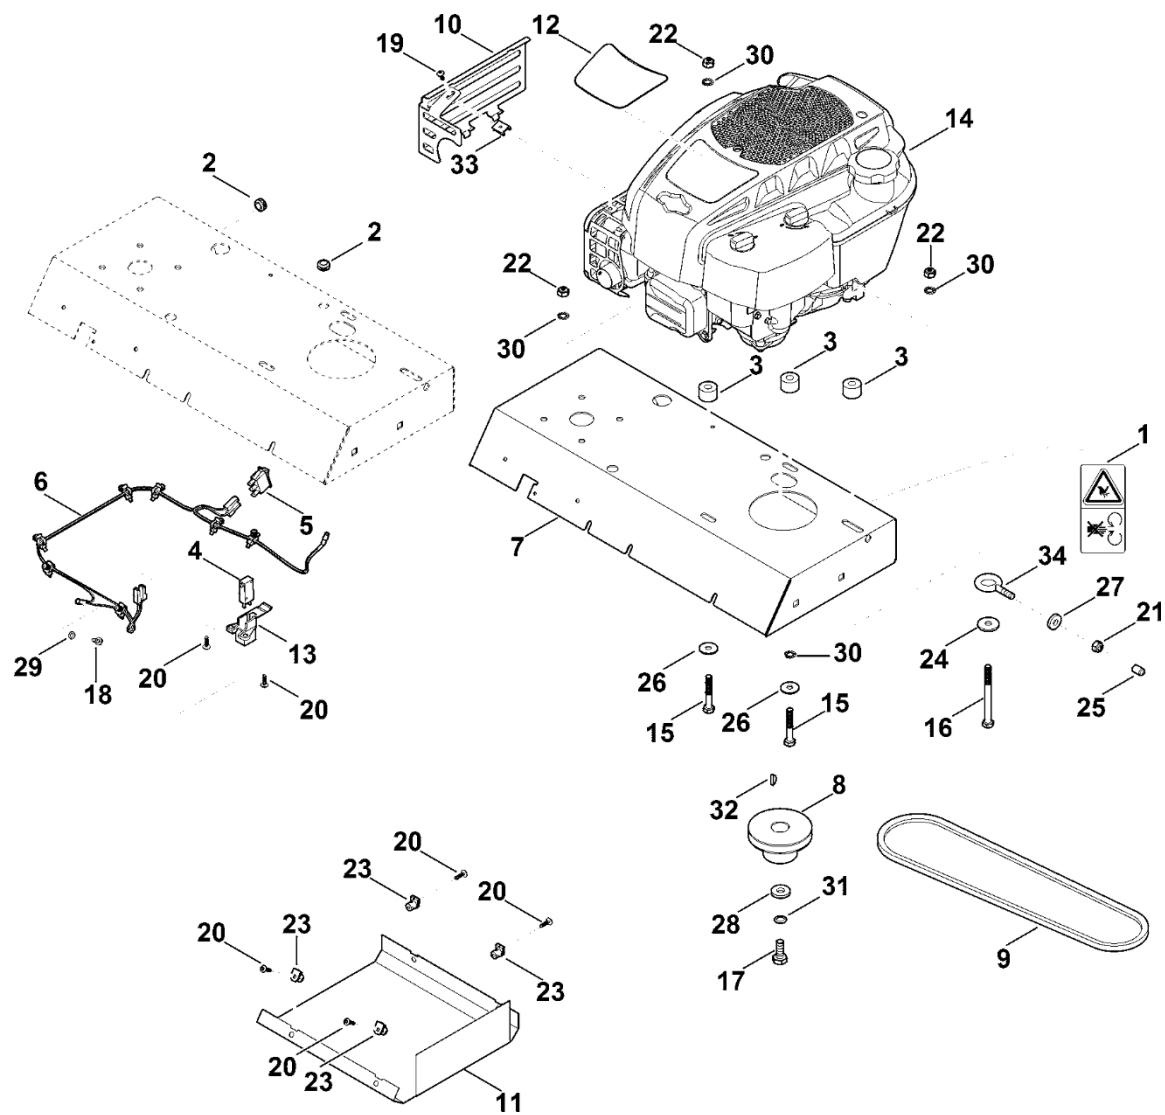

C – Motor, pohon

C – Motor, pohon

#	Číslo dílu	Popis	Množství	Obsahuje jeden nebo více článků	Poznámky
1	0000 967 7220	Upozornění	1		
2	0000 989 0615	Pouzdro	2		
3	6000 708 3740	Rozpěrná trubka	3		
4	6001 430 0210	Přepínač	1		
5	6001 430 0550	Přepínač	1		
6	6001 440 3002	Kabelový svazek	1		
7	6001 703 6203	Konzole	1		
8	6001 704 1010	Kladka s drážkou	1		
9	6001 704 2100	Klínový řemen	1		
10	6001 706 8212	Ochranný plech	1		
11	6001 760 9600	Ochranný plech	1	22,23	
12	6001 967 0116	Identifikační štítek GH 370 S	1		
13	6005 701 1620	Ozdoba	1		
14	6001 011 1805	B&S, čtyřtaktní motor 123P02-0067-H1	1		Přečíst údaje na motoru, pro náhradní díly náhradních dílů viz kapitola „Motory“
15	9007 318 1950	Šestihranná šroub M8x50	2		
16	9007 319 2030	Šestihranná šroub M8x90	1		
17	9008 319 9066	Šestihranná šroub 3/8"x1"	1		
18	9039 488 0974	Závitový šroub M5x12	1		
19	9104 007 4260	Závitový šroub P5x12	1		
20	9104 007 4270	Válcový šroub IS-P5x16	6		
21	9212 260 1100	Šestihranná matice M8	1		
22	9214 320 1105	Bezpečnostní matice M8	3		
23	9286 929 0050	Matice 50x2x8	4