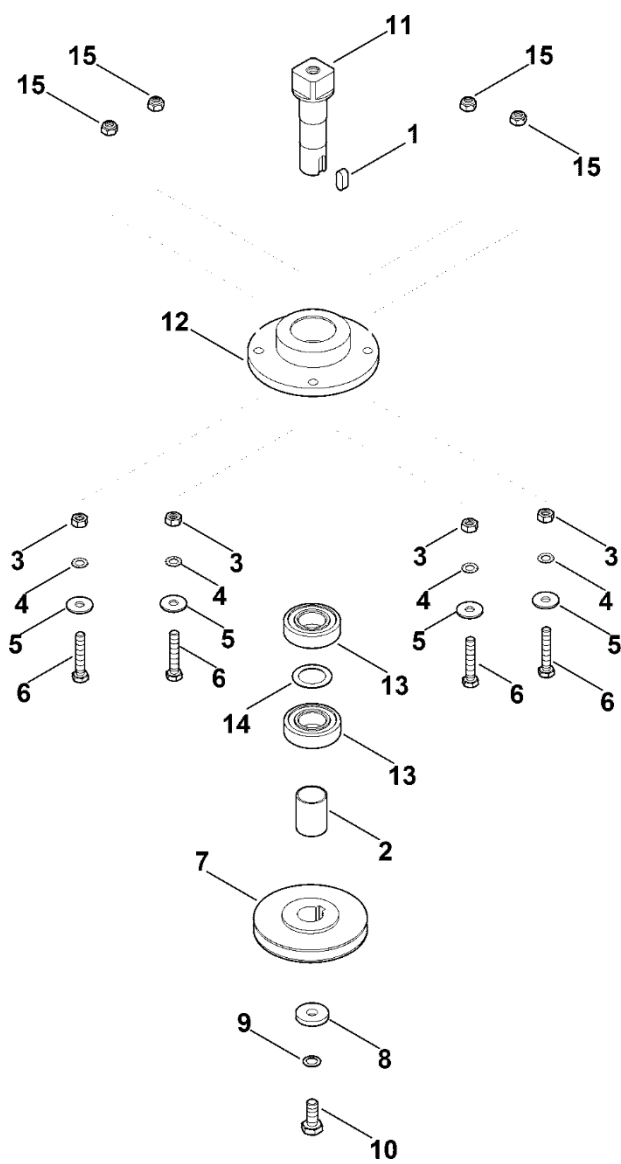

F - Hřídél nožů

F - Hřídel nožů

#	Číslo dílu	Popis	Množství	Obsahuje jeden nebo více článků	Poznámky
	6001 700 3510	Hřídel cpl.	1	1,2,11-14	
1	9470 435 3870	Paralelní klín 8x7x20	1		
2	6001 704 3200	Pouzdro	1		
3	9210 259 1100	Šestihranná matice M8	4		
4	9460 624 4030	Zajišťovací kroužek 8,4	4		
5	9307 021 0180	Podložka 8,4	4		
6	9008 319 1930	Šestihranná šroub M8x45	4		
7	6001 704 1000	Kladka s drážkou	1		
8	6105 702 1820	Podložka 10,2x30x5	1		
9	9460 624 4031	Pojistné kroužky 10,5	1		
10	9008 318 2390	Šestihranná šrouby M10x25	1		
11	6001 702 0700	Hřídel	1		
12	6001 702 2000	Příruba	1		
13	9503 003 6841	Kuličkové ložisko s drážkou 6205-2RS	2		
14	9296 021 1721	Podložka 25x36x1	1		
15	9212 260 1100	Šestihranná matice M8	4