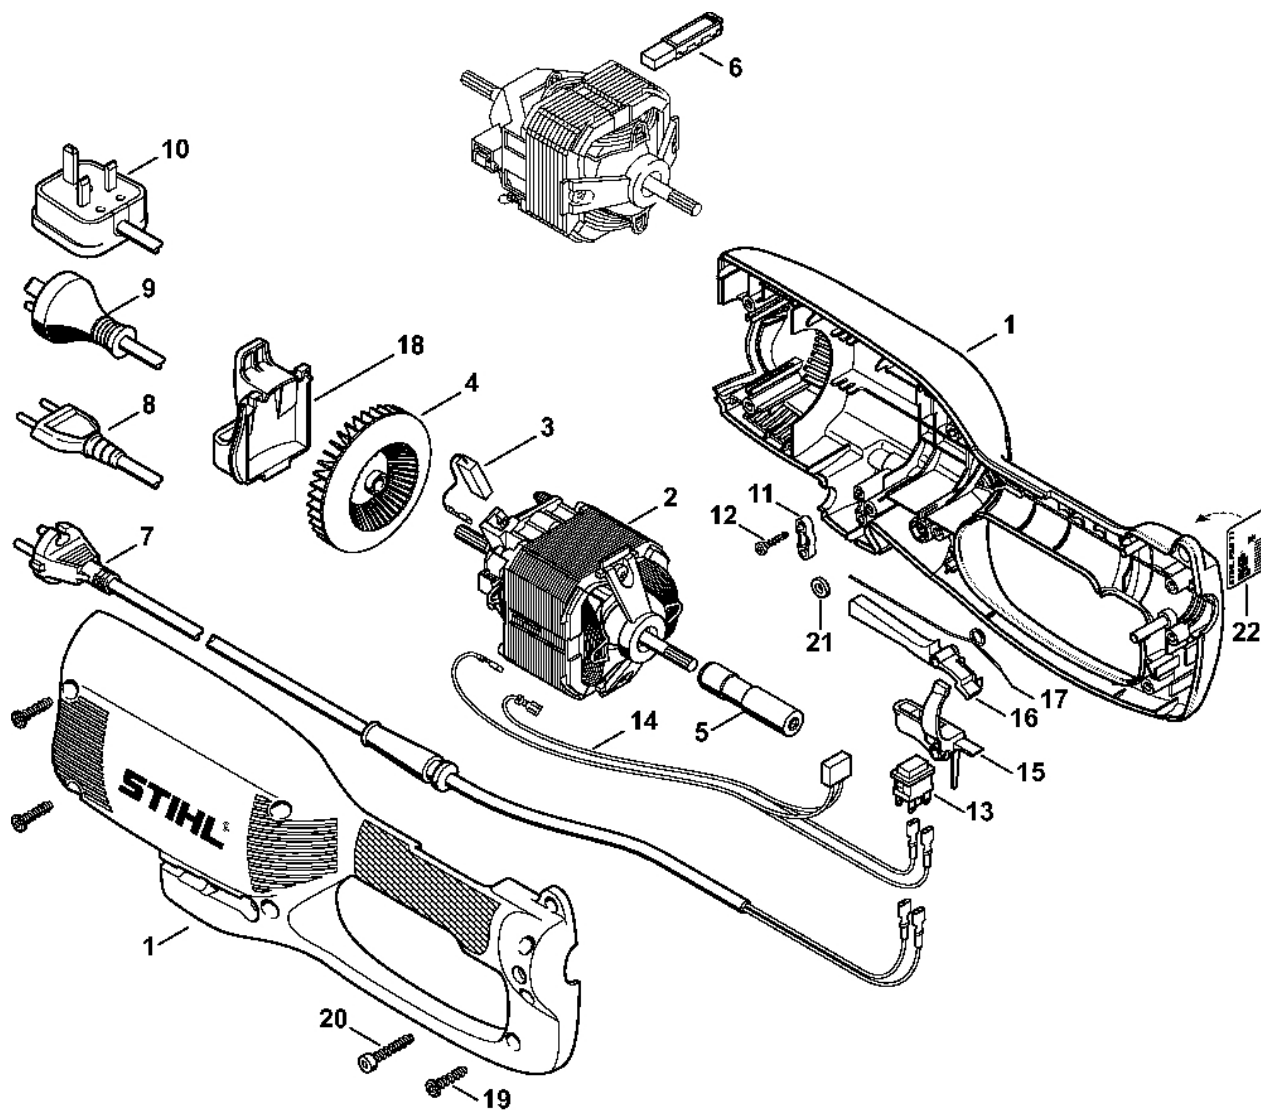

Kryt, Elektromot

4809-GET-0001-A0

Kryt, Elektromotc

#	Číslo dílu	Popis	Množství	Obsahuje jeden nebo více článků	Poznámky
1	4809 790 1405	Tělo	1		
2	4809 600 0202	Elektromotor 230 V/50 Hz	1	3 - 5	
3	6440 007 1000	Sada uhlíkových kartáčů	1		
4	6440 607 3005	Ventilátor	1		
5	4810 710 7600	Adaptér	1		
6	6440 600 2700	Sada uhlíkových kartáčů	1		
7	6440 440 2001	Napájecí kabel Europa	1		
8	6440 440 2002	Napájecí kabel CH, I	1		
9	6440 440 2005	Napájecí kabel AUS, NZ	1		
10	6440 440 2004	Napájecí kabel GB	1		
11	1204 431 2500	Kabelová spona	1		
12	9074 478 3075	Válcový šroub IS-P4x19	2		
13	6440 430 0500	Přepínač	1		
14	6440 440 1901	Kabel 230 V	1		
15	4808 435 2400	Ovládací páka	1		
16	4137 182 0801	Zarážková páka	1		
17	4808 791 8200	Ohnutá pružina	1		
18	4809 448 1300	Kabelová spona proti tahu	1		
19	9074 478 4409	Válcový šroub IS-P6x16	1		
20	9104 007 4289	Parkerův šroub IS-P5x20	8		
21	6440 716 5500	Gumový kroužek	1		
22	4809 967 1500	Identifikační štítek FSE 71	1