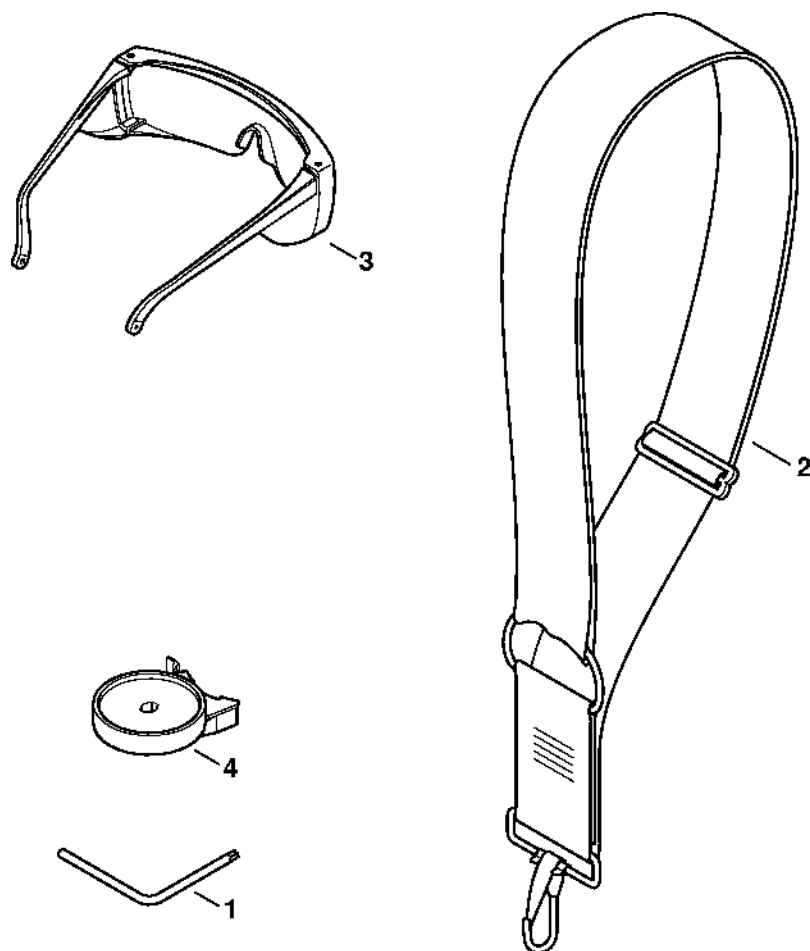

Nástroje, speciální příslušenství

282ET002-SC

Nástroje, speciální příslušenství

#	Číslo dílu	Popis	Množství	Obsahuje jeden nebo více článků	Poznámky
1	0812 370 1001	Šroubovák T27x75x75	1		
2	4130 710 9000	Popruh	1		
3	0000 884 0307	Ochranné brýle	1		
4	4809 710 0600	Opěrné kolo	1