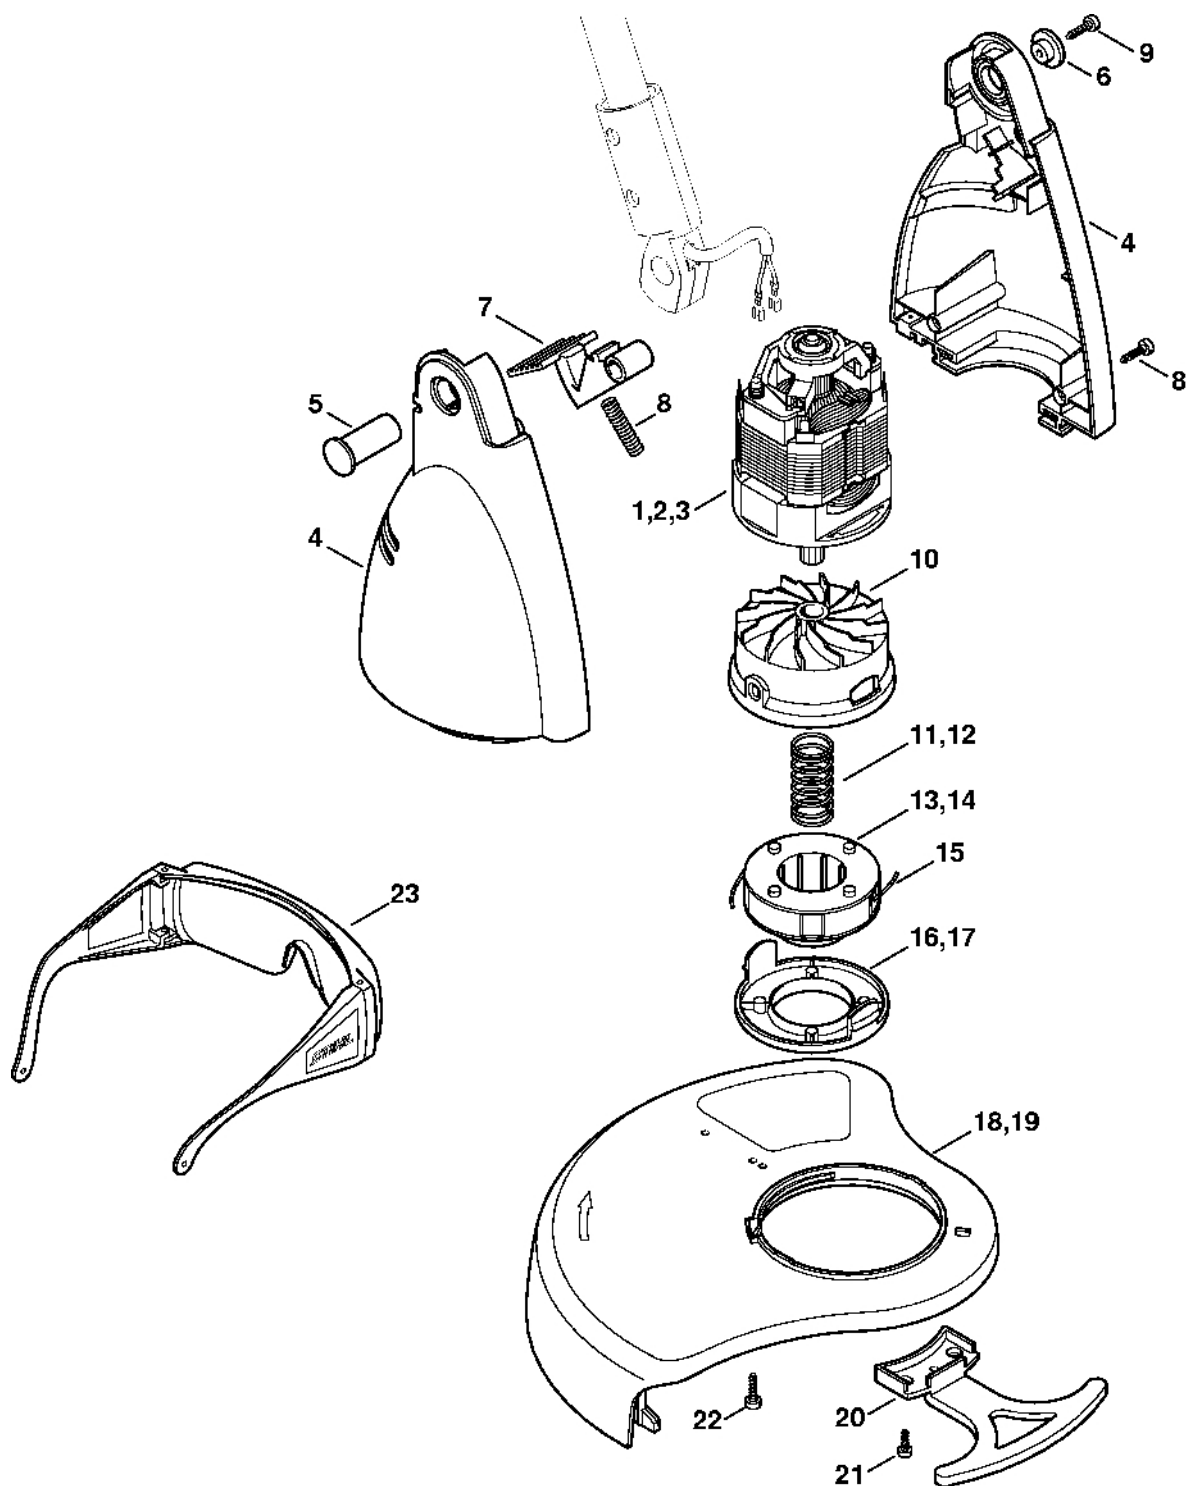

FSE 41

Seznam dílů
30.01.2023
Francie,
francouzština

Obsah

Kryt rukojeti	2
Kompletní trubka	4
Elektromotor, žací hlava	6
Číslo stroje	8

Kryt rukojeti

4615-GET-0000-40

Kryt rukojeti

#	Číslo dílu	Popis	Množství	Obsahuje jeden nebo více článků	Poznámky
1	4815 790 1000	Kryt rukojeti	1		
2	6421 790 1200	Oblouková rukojeť	1		
3	6421 792 1800	Segment se zářezy	1		
4	6421 792 8800	Ovládací páka	1		
5	6421 791 6000	Šroub	1		
6	6421 791 9200	Krytka	1		
7	6421 792 3500	Zajišťovací tlačítko	1		
9	6421 792 1910	Záchytný sektor	1		
10	6421 997 2000	Tlačná pružina	1		
11	6421 440 1900	Elektrický vodič	1		
12	6421 605 1000	Kondenzátor 0,1 µF	1		
13	6010 440 2010	Napájecí kabel EUR	1		
18	0000 440 2000	Napájecí kabel BR	1		
20	6010 431 2400	Ochrana kabelu	1		
21	6421 435 0300	Spínač	1		
22	9104 003 8736	Závitový šroub P4x16	10		

Elektromotor, žací hlava

280ET012.SC

Elektromotor, žací hlava

#	Číslo dílu	Popis	Množství	Obsahuje jeden nebo více článků	Poznámky
2	4815 600 0210	Elektromotor 230 V/50 Hz	1	10	
3	4815 600 0209	Elektromotor 120 V/60 Hz	1	10	BR 120 V/60 Hz, MEX
4	6421 600 0800	Kryt motoru	1		
5	6421 711 8500	Šroub	1		
6	6421 711 1800	Krytka	1		
7	6421 711 3800	Páka	1		
8	6421 997 2000	Tlačná pružina	1		
9	9104 003 8736	Závitový šroub P4x16	4		
10		Spojovací prvek	1		
12	6235 997 2200	Úkol	1		
14	6235 710 4305	Cívka s šňůrkou	1	15	
15		Řezací drát, kulatý, Ø 1,4 mm x 3,5 m	2		
	0000 930 2284	Kruhový řezací drát Ø 1,4 mm x 16 m	1		
17	4008 713 7000	Víko	1		
19	4815 710 8102	Ochranný kryt	1	22	
20	4815 717 1300	Omezovací prvek	1		
21	9104 003 8637	Šroub Parker P3,5x12	2		
22	9104 003 8735	Parkerův šroub P4x16	1		
23	0000 884 0307	Ochranné brýle	1		ne pro Argentinu