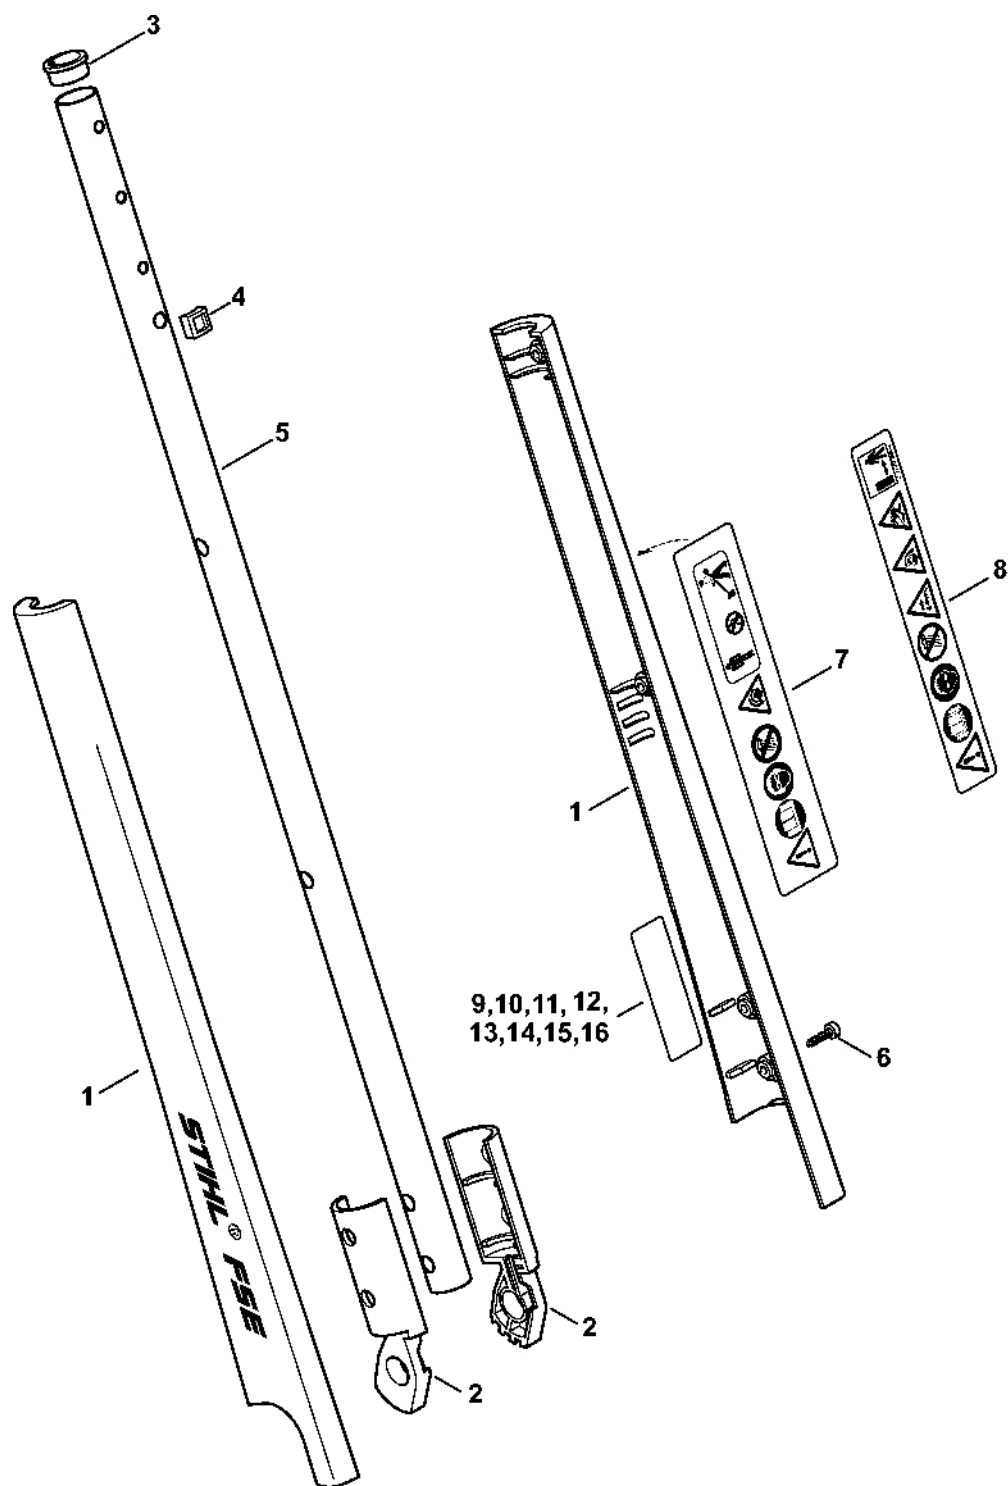

Kompletní trubka

4615-GET-0001-A0

Kompletní trubka

#	Číslo dílu	Popis	Množství	Obsahuje jeden nebo více článků	Poznámky
1	4815 710 7103	Kompletní trubka	1		
2	6421 711 5100	Závěsný prvek	1		
3	6421 716 3600	Pouzdro	1		
4	6421 716 7300	Vodící díl	1		
5	6421 711 0300	Trubka	1		
6	9104 003 8736	Závitový šroub P4x16	4		
7	0000 967 7207	Výstražný piktogram FSE	1		
11	4815 967 1807	Typový štítek FSE 31	1		AUS, NZ
12	4815 967 1802	Typový štítek FSE 41	1