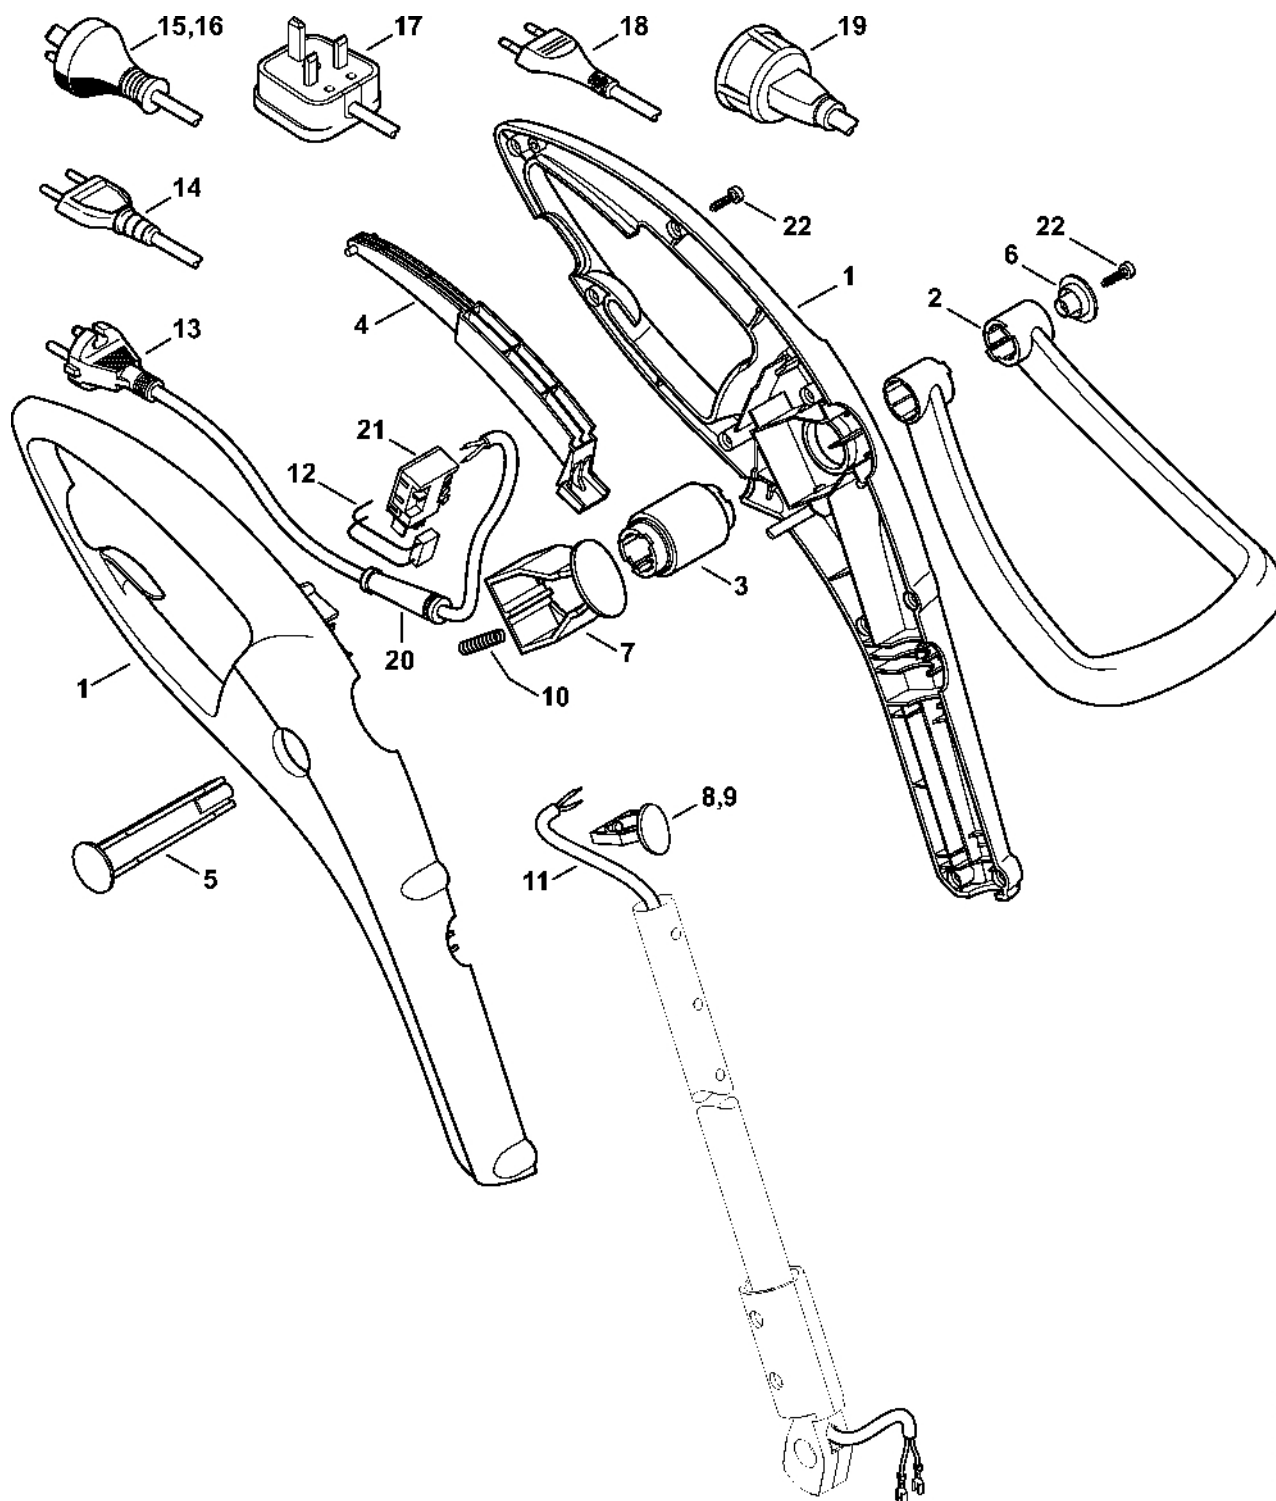

FSE 41

Seznam dílů
30.01.2023
Francie,
francouzština

Obsah

Kryt rukojeti	2
Kompletní trubka	4
Elektromotor, žací hlava	6
Číslo stroje	8

Kryt rukojeti

4615-GET-0000-40

Kryt rukojeti

#	Číslo dílu	Popis	Množství	Obsahuje jeden nebo více článků	Poznámky
1	4815 790 1000	Kryt rukojeti	1		
2	6421 790 1200	Oblouková rukojeť	1		
3	6421 792 1800	Segment se zářezy	1		
4	6421 792 8800	Ovládací páka	1		
5	6421 791 6000	Šroub	1		
6	6421 791 9200	Krytka	1		
7	6421 792 3500	Zajišťovací tlačítko	1		
9	6421 792 1910	Záchytný sektor	1		
10	6421 997 2000	Tlačná pružina	1		
11	6421 440 1900	Elektrický vodič	1		
12	6421 605 1000	Kondenzátor 0,1 µF	1		
13	6010 440 2010	Napájecí kabel EUR	1		
18	0000 440 2000	Napájecí kabel BR	1		
20	6010 431 2400	Ochrana kabelu	1		
21	6421 435 0300	Spínač	1		
22	9104 003 8736	Závitový šroub P4x16	10		

Elektromotor, žací hlava

280ET012.SC

Elektromotor, žací hlava

#	Číslo dílu	Popis	Množství	Obsahuje jeden nebo více článků	Poznámky
2	4815 600 0210	Elektromotor 230 V/50 Hz	1	10	
3	4815 600 0209	Elektromotor 120 V/60 Hz	1	10	BR 120 V/60 Hz, MEX
4	6421 600 0800	Kryt motoru	1		
5	6421 711 8500	Šroub	1		
6	6421 711 1800	Krytka	1		
7	6421 711 3800	Páka	1		
8	6421 997 2000	Tlačná pružina	1		
9	9104 003 8736	Závitový šroub P4x16	4		
10		Spojovací prvek	1		
12	6235 997 2200	Úkol	1		
14	6235 710 4305	Cívka s šňůrkou	1	15	
15		Řezací drát, kulatý, Ø 1,4 mm x 3,5 m	2		
	0000 930 2284	Kruhový řezací drát Ø 1,4 mm x 16 m	1		
17	4008 713 7000	Víko	1		
19	4815 710 8102	Ochranný kryt	1	22	
20	4815 717 1300	Omezovací prvek	1		
21	9104 003 8637	Šroub Parker P3,5x12	2		
22	9104 003 8735	Parkerův šroub P4x16	1		
23	0000 884 0307	Ochranné brýle	1		ne pro Argentinu