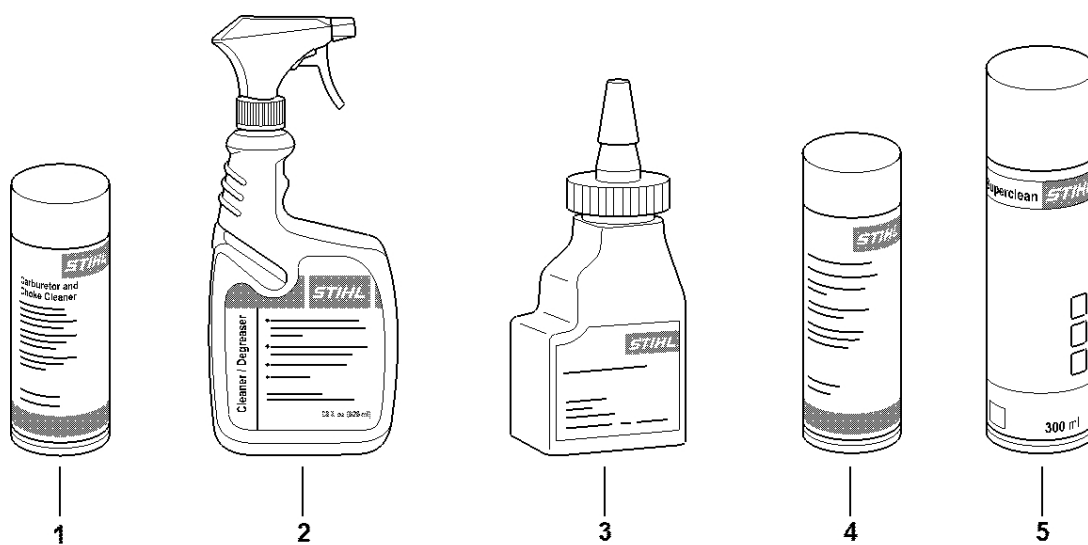

0000-GET-0173-A0

#	Číslo dílu	Popis	Množství	Obsahuje jeden nebo více článků	Poznámky
1	7010 881 9400	Speciální čisticí prostředek	1		
2	7010 881 9401	Speciální čisticí prostředek	1		
2	7010 871 0214	...	1		
3	7010 871 0198	12 x 4 unce láhev univerzálního mazacího oleje	1		
4	7010 881 9402	Speciální čisticí prostředek	1		
5	0782 420 1002	SuperClean 300 ml	1		
5	7010 871 0157	Jedna krabice s obsahem 6 x 0782-420-1002	1