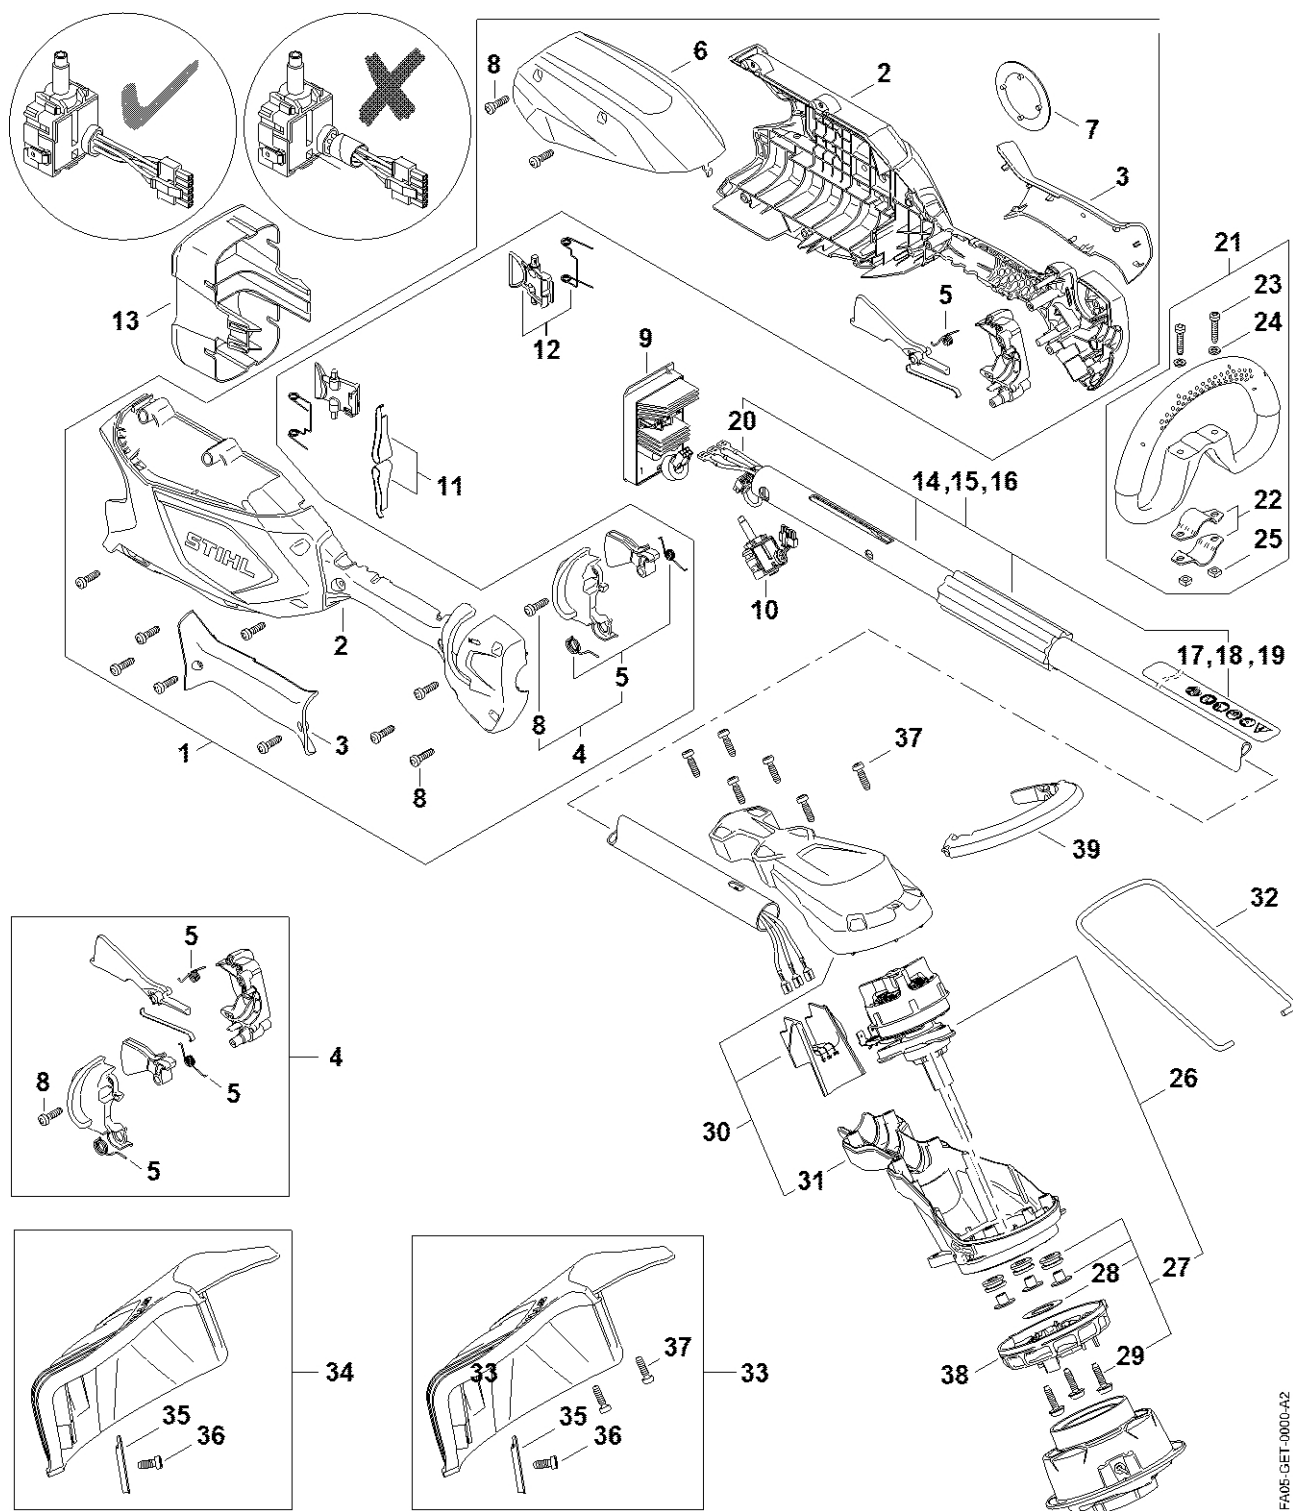

Náhradní díly # 443467381

FA05-GET-0000-A2

Náhradní díly # 443467381

#	Číslo dílu	Popis	Množství	Obsahuje jeden nebo více článků	Poznámky
1	FA05 790 1002	Kryt rukojeti	1	2 - 8	
2	FA05 790 1001	Kryt rukojeti	1		
3	FA05 790 0600	Držák rukojeti	1		
4	4859 007 3800	Sada ovládacích prvků	1	5, 8	
5	FA05 007 1300	Sada upevňovacích dílů	1		
6	4859 791 7500	Krytka	1		
7	FA05 967 1500	Registrační značka	1		
8	9074 478 3025	Válcový šroub IS-P4x16	12		
9	FA05 430 1400	Elektronický modul	1		
10	4859 430 0501	Přepínač	1		
11	MA01 791 3100	Pružina	2		
12	4852 430 9800	Zarážková páka	2		
14	FA05 710 7102	Kompletní trubka 25,4 mm x 1349 mm	1	17, 20	
17	0000 967 7392	Výstražný piktogram FSA	1		
20	FA05 440 3000	Sada kabelů	1		
21	4180 790 3410	Kruhová rukojeť	1	22 - 25	
22	4123 791 7400	Upevňovací příruba	2		
23	9022 341 1370	Válcový šroub IS-M6x30	2		
24	9291 021 0140	Podložka 6,4	1		
25	9222 068 0900	Čtyřhranná matice M6	2		
26	FA05 600 0201	Elektromotor	1	27 - 29	
27	FA05 007 1301	Sada upevňovacích dílů	1	28, 29	
28	FA05 602 9300	Podložka	1		
29	0000 951 1100	Válcový šroub IS-D5x20	3		
30	FA05 600 0801	Kryt motoru	1	31	
31	FA05 602 1200	Kryt motoru	1