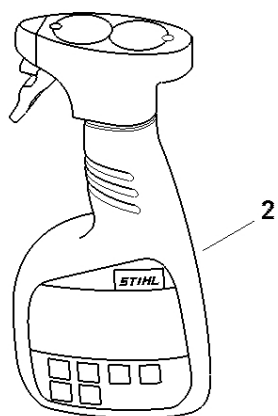

0000-GET-0172-A0

#	Číslo dílu	Popis	Množství	Obsahuje jeden nebo více článků	Poznámky
1	0730 411 7002	Multispray 50 ml	1		
1	0730 411 7000	Multispray	1		
2	0000 881 9400	VarioClean 500 ml	1		
2	0000 881 9409	Speciální čisticí prostředek 5 l	1		
3	0782 516 8500	Multioil Bio 50 ml	1