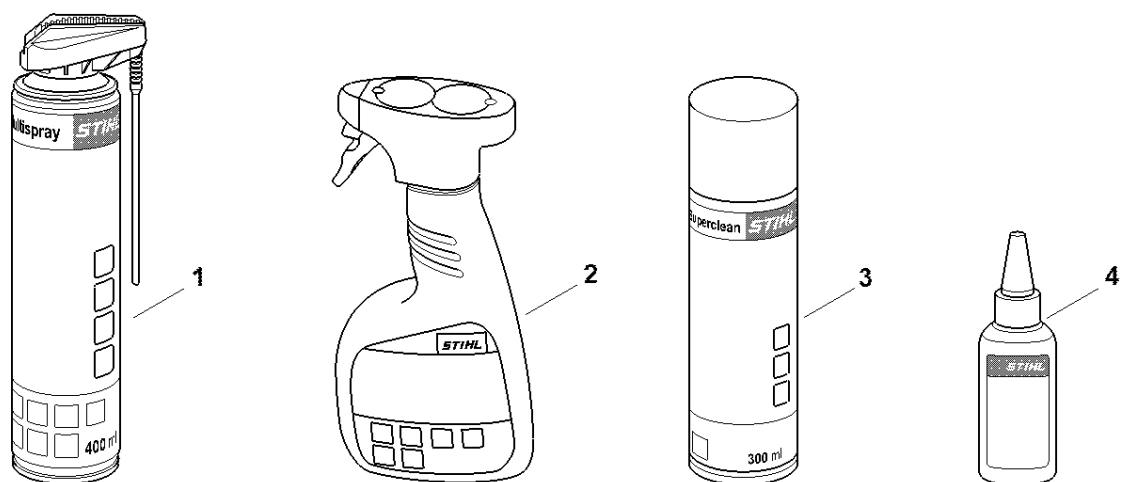

# Číslo stroje

#	Číslo dílu	Popis	Množství	Obsahuje jeden nebo více článků	Poznámky
		Umístění čísla stroje	1		

0000-GET-0172-A0

#	Číslo dílu	Popis	Množství	Obsahuje jeden nebo více článků	Poznámky
1	0730 411 7002	Multispray 50 ml	1		
1	0730 411 7000	Multispray	1		
2	0000 881 9400	VarioClean 500 ml	1		
2	0000 881 9409	Speciální čisticí prostředek 5 l	1		
3	0782 516 8500	Multioil Bio 50 ml	1		