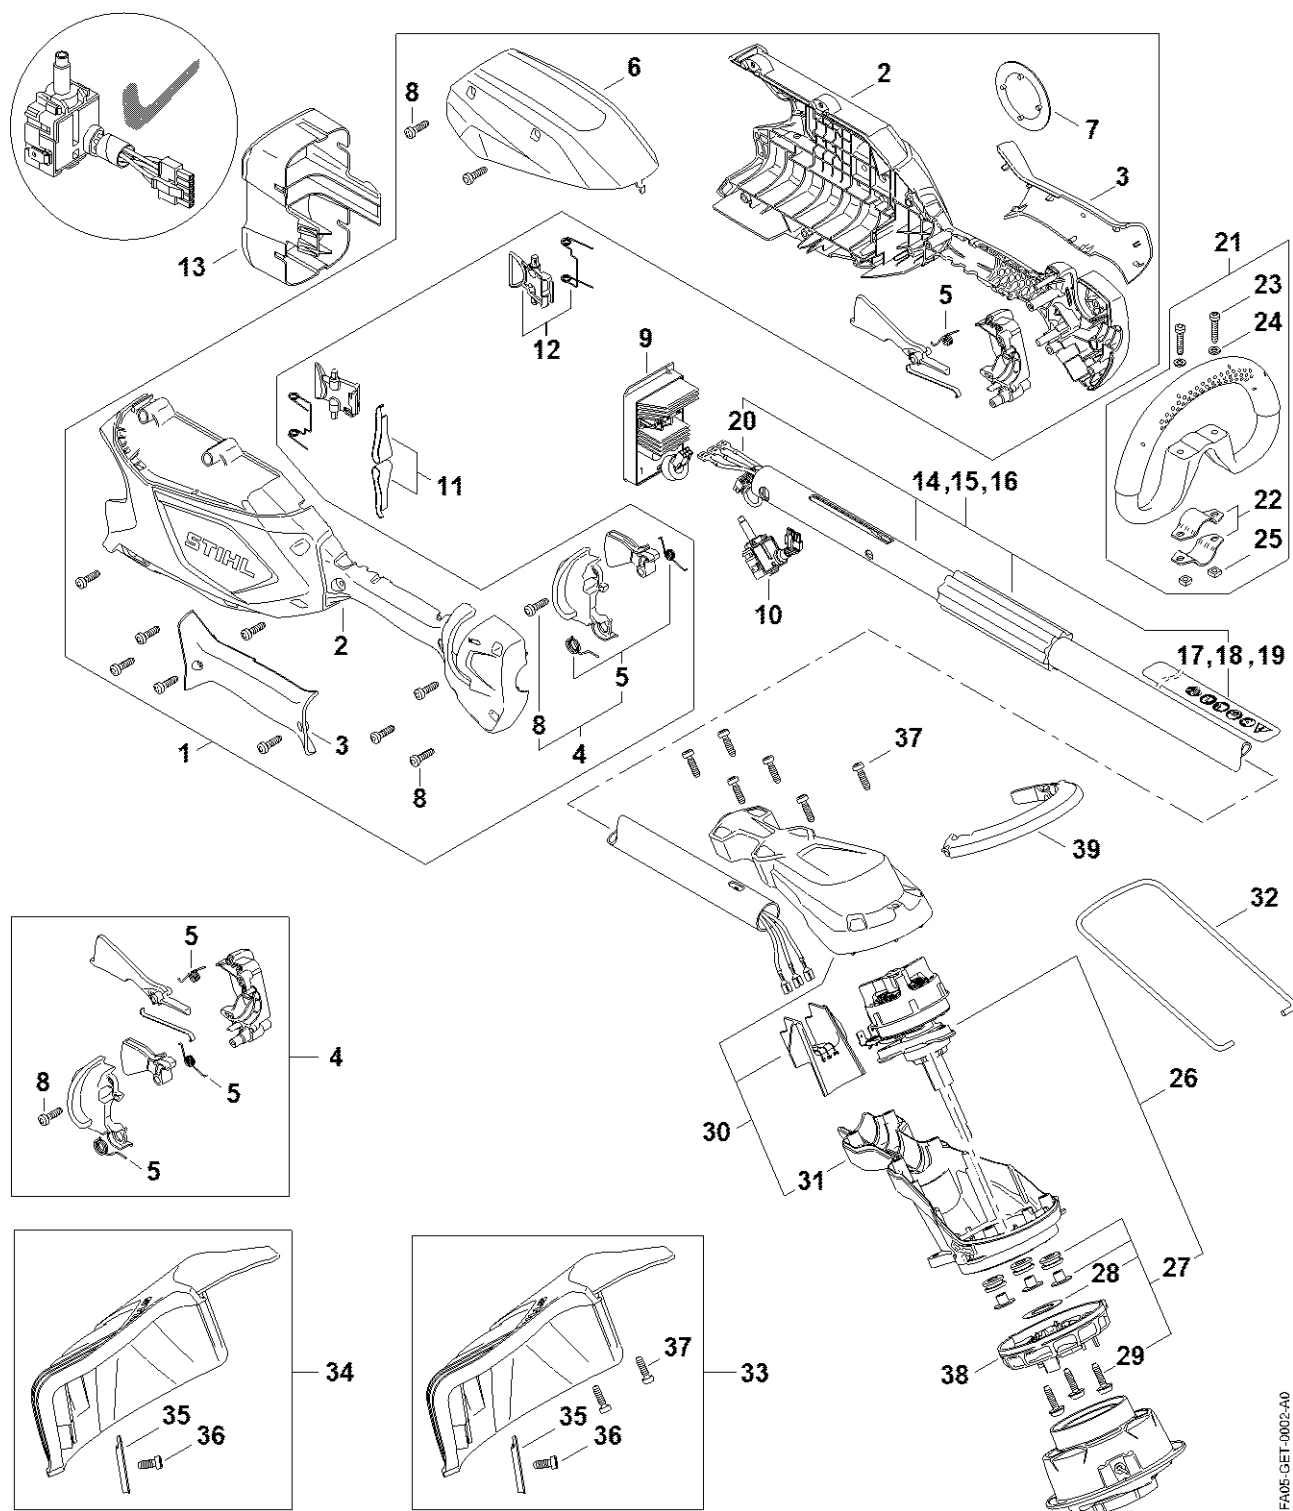

Náhradní díly # 443467382

FA05-GET-0002-A0

Náhradní díly # 443467382

#	Číslo dílu	Popis	Množství	Obsahuje jeden nebo více článků	Poznámky
1	FA05 790 1002	Kryt rukojeti	1	2 - 8	
2	FA05 790 1001	Kryt rukojeti	1		
3	FA05 790 0600	Držák rukojeti	1		
4	4859 007 3800	Sada ovládacích prvků	1	5, 8	
5	FA05 007 1300	Sada upevňovacích dílů	1		
6	4859 791 7500	Krytka	1		
7	FA05 967 1500	Registrační značka	1		
8	9074 478 3025	Válcový šroub IS-P4x16	12		
9	FA05 430 1400	Elektronický modul	1		
10	4859 430 0502	Přepínač	1		
11	MA01 791 3100	Pružina	2		
12	4852 430 9800	Zarážková páka	2		
14	FA05 710 7102	Kompletní trubka 25,4 mm x 1349 mm	1	17, 20	
17	0000 967 7392	Výstražný piktogram FSA	1		
20	FA05 440 3000	Kabelový svazek	1		
21	4180 790 3410	Kruhová rukojeť	1	22 - 25	
22	4123 791 7400	Upevňovací příruba	2		
23	9022 341 1370	Válcový šroub IS-M6x30	2		
24	9291 021 0140	Podložka 6,4	1		
25	9222 068 0900	Čtyřhranná matice M6	2		
26	FA05 600 0201	Elektromotor	1	27 - 29	
27	FA05 007 1301	Sada upevňovacích dílů	1	28, 29	
28	FA05 602 9300	Podložka	1		
29	0000 951 1100	Válcový šroub IS-D5x20	3		
30	FA05 600 0801	Kryt motoru	1	31	
31	FA05 602 1200	Kryt motoru	1