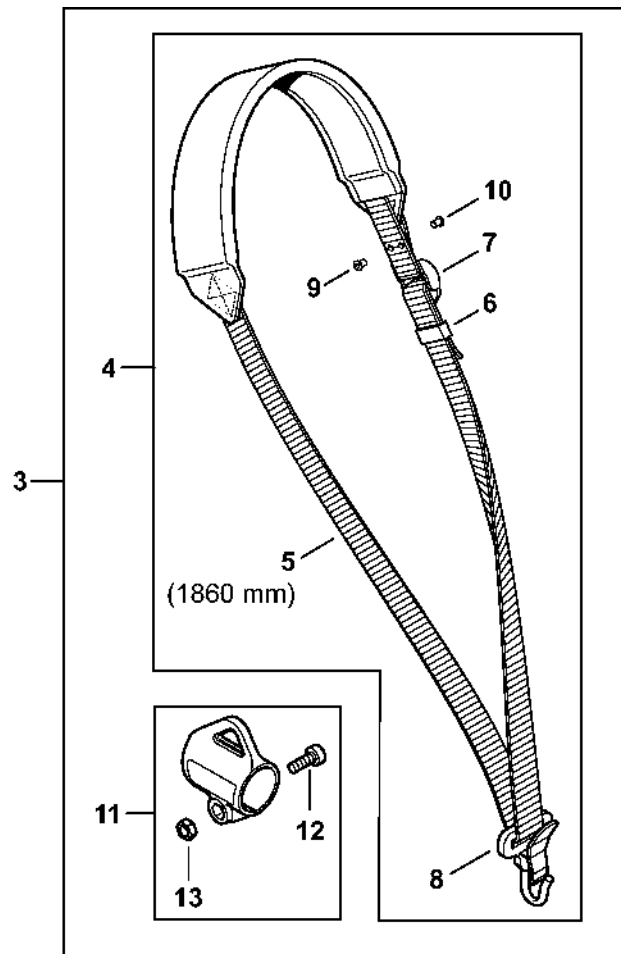

Nástroje, volitelné příslušenství

4852-GET-0006-A0

Nástroje, volitelné příslušenství

#	Číslo dílu	Popis	Množství	Obsahuje jeden nebo více článků	Poznámky
1	0812 370 1000	Šroubovák T27x120x70	1		
2	0000 884 0307	Ochranné brýle	1		neplatí pro Argentinu
3	4852 007 1000	Sada postrojů	1	4 - 13	
4	4119 710 9012	Postroj	1	5 - 10	
5	0000 930 2241	Popruh 25 mm x 10 m	1		
6	4119 718 6320	Nastavitelná spona	1		
7	4203 792 7200	Regulační smyčka	1		
8	4119 710 6900	Karabina	1		
9	9408 021 4530	Nýt, nýťovaná část 4x8x6	1		(množství podle potřeby)
10	9409 021 4420	Nýt, část hlavy 4x8	1		(množství podle potřeby)
11	0000 790 8801	Závěsné očko	1	12, 13	
12	9022 341 0980	Válcový šroub IS-M5x16	1		
13	9210 261 0700	Šestihranná matice M5	1