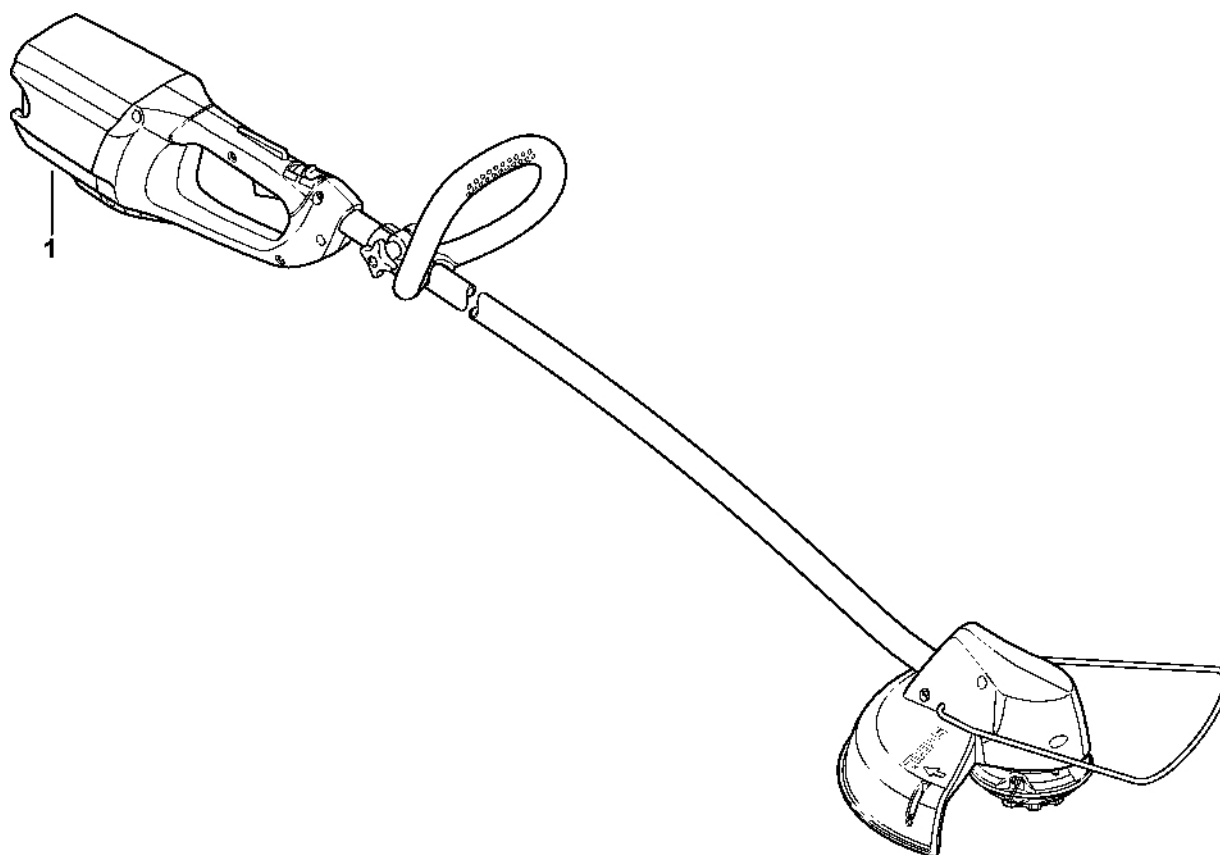

Elektromotor, žací hlava

4852-GET-0007-A0

Elektromotor, žací hlava

#	Číslo dílu	Popis	Množství	Obsahuje jeden nebo více článků	Poznámky
1	4852 600 0200	Elektromotor	1		
2	4852 430 1400	Elektronický modul	1		
3	4144 791 9401	Svorka	1		
4	9074 477 4132	Válcový šroub IS-P5x18	4		
5	4852 602 1202	Pravá krycí deska motoru	1		
6	4852 602 1203	Levý kryt motoru	1		
7	4852 609 0401	Těsnicí podložka	1		
8	4006 710 2121	Žací hlava AutoCut C 4-2	1	9 - 17	
9	4006 713 3201	Horní kryt	1		
10	4004 713 8300	Pouzdro	2		
11	0000 967 4048	Výstražný piktogram	1		
12	4006 713 3701	Vnitřní kryt	1		
13	9074 478 3025	Válcový šroub IS-P4x16	4		
14	0000 997 2015	Tlačná pružina	1		
15	4006 713 3000	Cívka	1		
16	4006 710 4001	Krytka	1		
17	0000 930 2416	Tichý kulatý drát Ø 2,0 mm x 14,0 m zelený	1		
18	4852 713 3400	Obruč	1		

Nástroje, volitelné příslušenství

4852-GET-0006-A0

Nástroje, volitelné příslušenství

#	Číslo dílu	Popis	Množství	Obsahuje jeden nebo více článků	Poznámky
1	0812 370 1000	Šroubovák T27x120x70	1		
2	0000 884 0307	Ochranné brýle	1		neplatí pro Argentinu
3	4852 007 1000	Sada postrojů	1	4 - 13	
4	4119 710 9012	Postroj	1	5 - 10	
5	0000 930 2241	Popruh 25 mm x 10 m	1		
6	4119 718 6320	Nastavitelná spona	1		
7	4203 792 7200	Regulační smyčka	1		
8	4119 710 6900	Karabina	1		
9	9408 021 4530	Nýt, nýťovaná část 4x8x6	1		(množství podle potřeby)
10	9409 021 4420	Nýt, část hlavy 4x8	1		(množství podle potřeby)
11	0000 790 8801	Závěsné očko	1	12, 13	
12	9022 341 0980	Válcový šroub IS-M5x16	1		
13	9210 261 0700	Šestihranná matice M5	1		