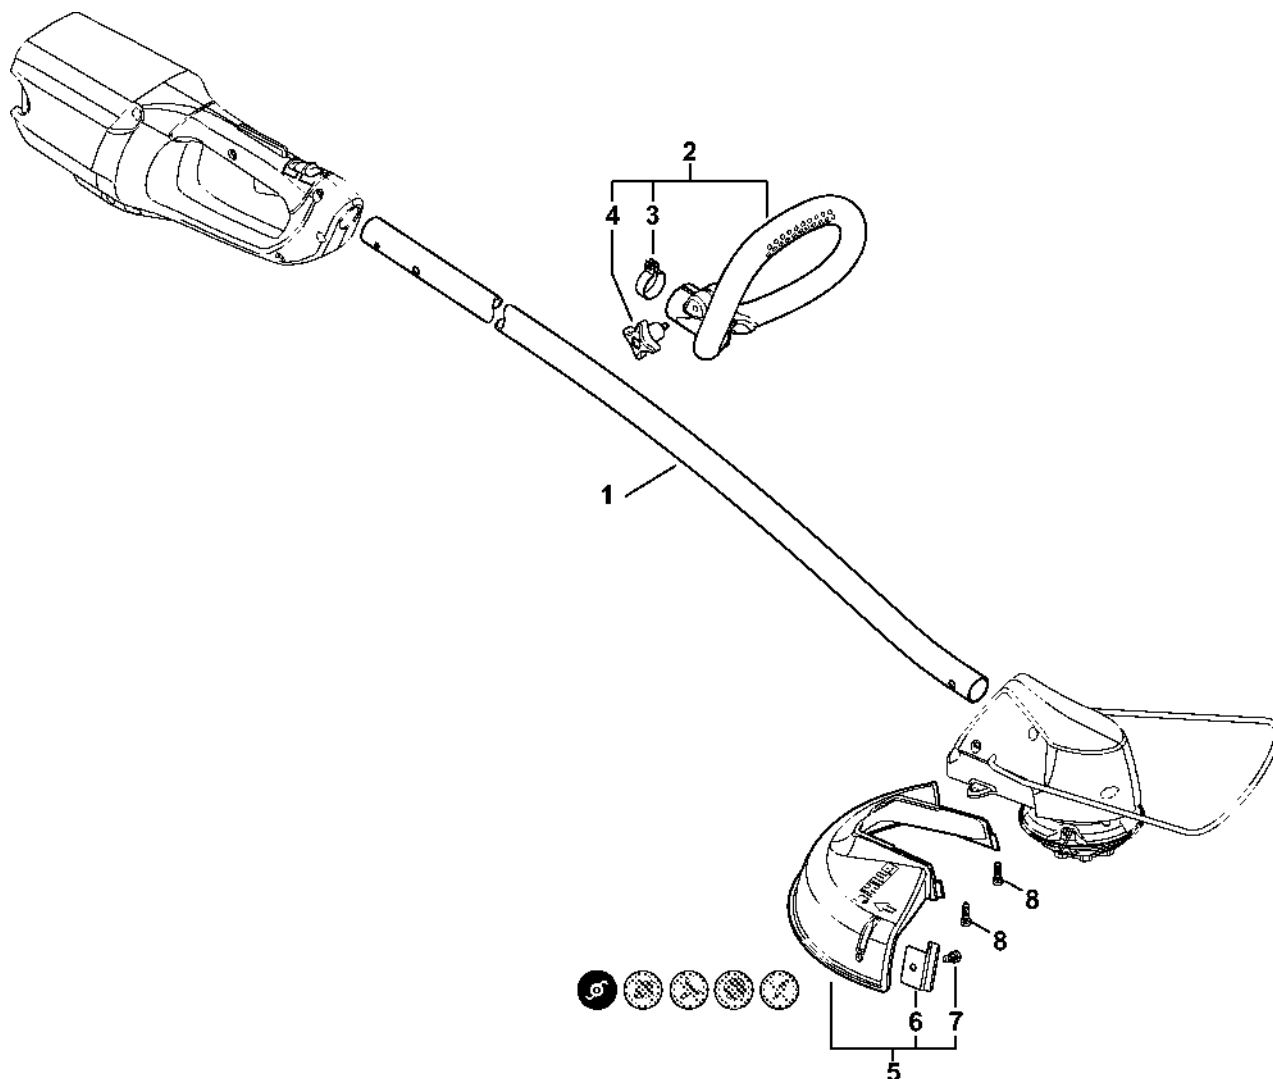

Kryt rukojeti, kryt

4852-GET-004-40

Kryt rukojeti, kryt

#	Číslo dílu	Popis	Množství	Obsahuje jeden nebo více článků	Poznámky
1	4852 790 1051	Kryt rukojeti	1	2, 4, 5	
2	4852 435 2402	Ovládací páka Nad sériovým číslem: 435749194	1		
3	4852 435 2401	Ovládací páka Do sériového čísla: 435741470	1		
4	0000 998 0406	Ohnutá pružina	1		
5	4852 435 6302	Blokování spouštěcího mechanismu Nad sériovým číslem: 435749194	1		
6	4852 435 6300	Blokování spouště Ovládací Do sériového čísla: 435741470	1		
7	4852 440 3000	Kabelový svazek	1		
8	4852 430 0502	Přepínač	1		
9	4852 430 0500	Přepínač	1		
10	4852 435 2800	Záchytná páčka	1		
11	4851 791 3100	Pružina	1		
12	4852 435 7301	Zarážková páka	2		
13	0000 998 0405	Ohnutá pružina	2		
14	4852 600 3500	Kryt FSA 65	1	15	
15	0000 967 4023	Výstražný piktogram FSA	1		
16	4852 967 1808	Typový štítek FSA 65	1		J
16	4852 967 1806	Typový štítek FSA 65	1		Východní Evropa
16	4852 967 1800	Charakteristická deska FSA 65	1		Evropa
16	4852 967 1810	Typový štítek FSA 65	1		AR
17	9074 477 4132	Válcový šroub IS-P5x18	8		

Kompletní trubka, oblouková rukojeť

4852-GET-0006-40

Kompletní trubka, oblouková rukojeť

#	Číslo dílu	Popis	Množství	Obsahuje jeden nebo více článků	Poznámky
1	4852 710 7100	Kompletní trubka Ø 25,4 MM	1		
2	4144 790 1201	Oblouková rukojeť	1	3, 4	
3	4144 791 9401	Svorka	1		
4	4144 710 9300	Křídlové šrouby	1		
5	4852 710 8100	Ochranný kryt	1	6, 7	
6	4130 713 4100	Nůž	1		
7	9074 478 4405	Válcový šroub IS-P6x14	1		
8	9074 477 4132	Válcový šroub IS-P5x18	2		