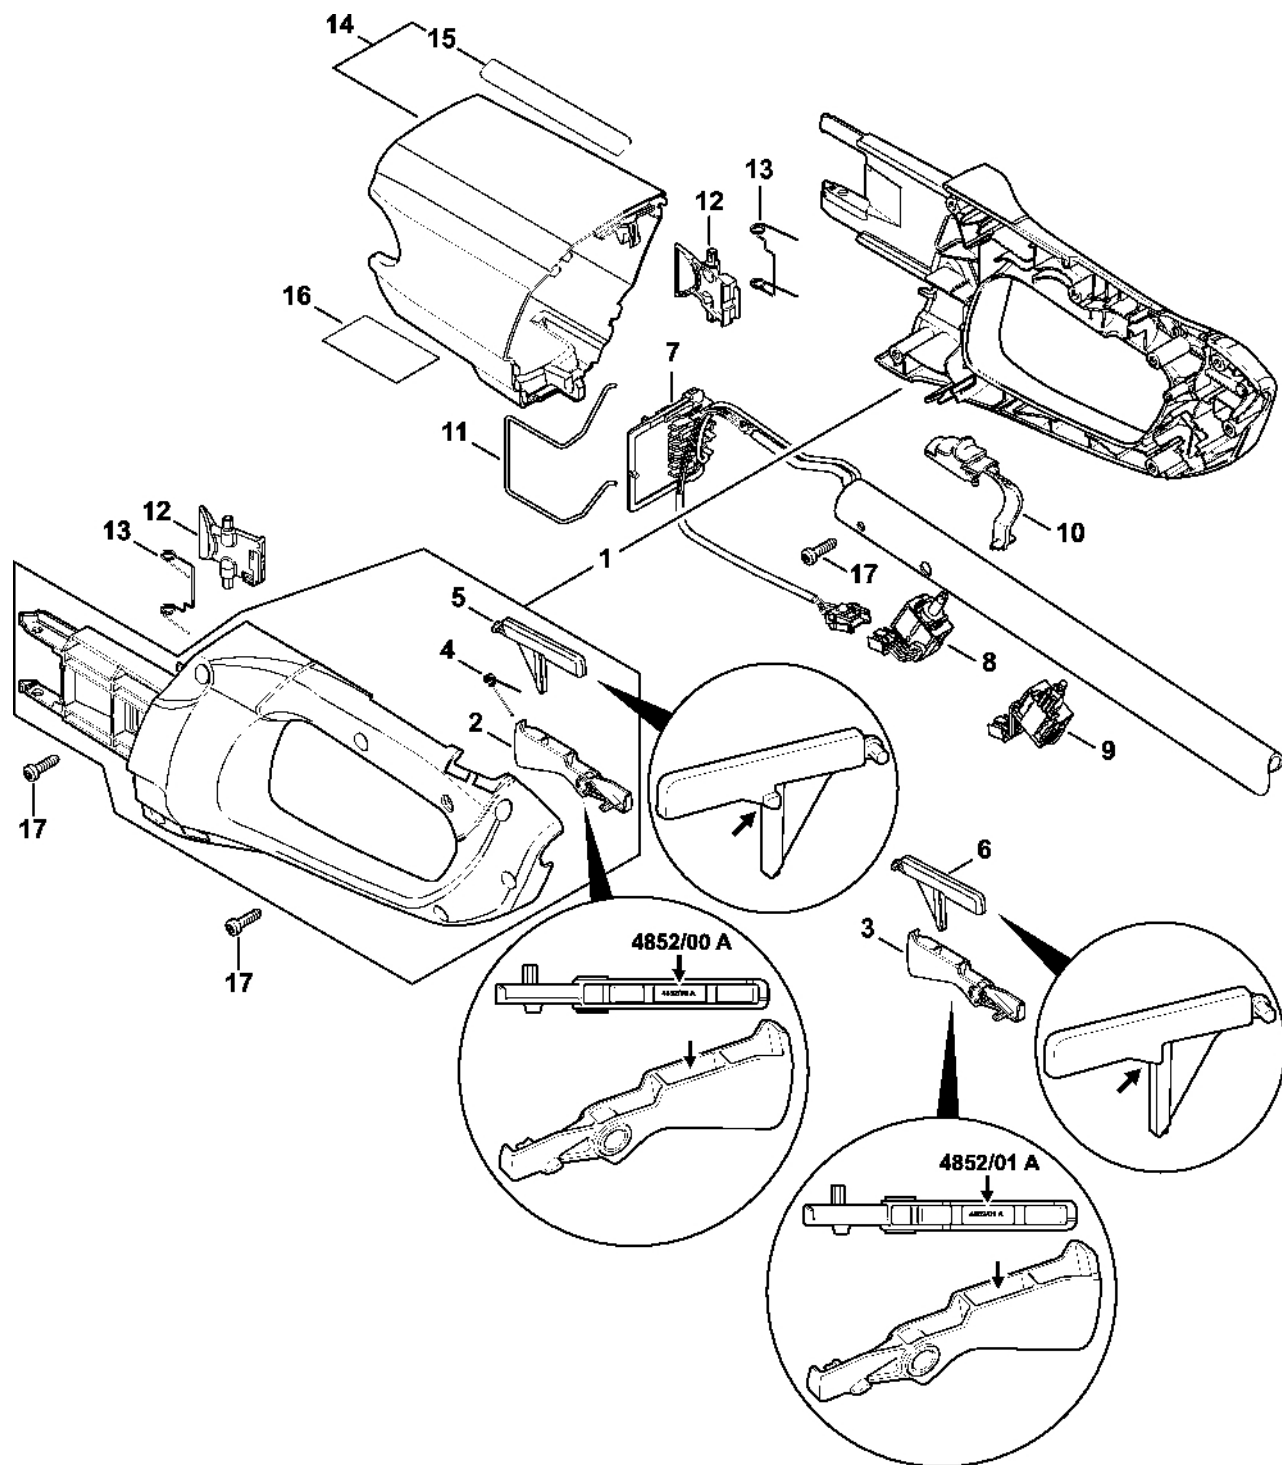

FSA 65

Seznam dílů
30.01.2023
Francie,
francouzština

Obsah

Kryt rukojeti, kryt.....	2
Kompletní trubka, oblouková rukojeť	4
Elektromotor, žací hlava	6
Nástroje, volitelné příslušenství.....	8
Číslo stroje	10
Různé maziva a tuky	12
Péče o pleť.....	14
Péče o pleť.....	16
Šroubovák T27x125	18
Momentový klíč s optickým/akustickým ukazatelem akustickým.....	20
Momentový klíč.....	22
Šroubovák T27x150	24

Kryt rukojeti, kryt

4852-GET-004-40

Kryt rukojeti, kryt

#	Číslo dílu	Popis	Množství	Obsahuje jeden nebo více článků	Poznámky
1	4852 790 1051	Kryt rukojeti	1	2, 4, 5	
2	4852 435 2402	Ovládací páka Nad sériovým číslem: 435749194	1		
3	4852 435 2401	Ovládací páka Do sériového čísla: 435741470	1		
4	0000 998 0406	Ohnutá pružina	1		
5	4852 435 6302	Blokování spouštěcího mechanismu Nad sériovým číslem: 435749194	1		
6	4852 435 6300	Blokování spouště Ovládací Do sériového čísla: 435741470	1		
7	4852 440 3000	Kabelový svazek	1		
8	4852 430 0502	Přepínač	1		
9	4852 430 0500	Přepínač	1		
10	4852 435 2800	Záchytná páčka	1		
11	4851 791 3100	Pružina	1		
12	4852 435 7301	Zarážková páka	2		
13	0000 998 0405	Ohnutá pružina	2		
14	4852 600 3500	Kryt FSA 65	1	15	
15	0000 967 4023	Výstražný piktogram FSA	1		
16	4852 967 1808	Typový štítek FSA 65	1		J
16	4852 967 1806	Typový štítek FSA 65	1		Východní Evropa
16	4852 967 1800	Charakteristická deska FSA 65	1		Evropa
16	4852 967 1810	Typový štítek FSA 65	1		AR
17	9074 477 4132	Válcový šroub IS-P5x18	8		

Kompletní trubka, oblouková rukojeť

4852-GET-0006-40

Kompletní trubka, oblouková rukojeť

#	Číslo dílu	Popis	Množství	Obsahuje jeden nebo více článků	Poznámky
1	4852 710 7100	Kompletní trubka Ø 25,4 MM	1		
2	4144 790 1201	Oblouková rukojeť	1	3, 4	
3	4144 791 9401	Svorka	1		
4	4144 710 9300	Křídlové šrouby	1		
5	4852 710 8100	Ochranný kryt	1	6, 7	
6	4130 713 4100	Nůž	1		
7	9074 478 4405	Válcový šroub IS-P6x14	1		
8	9074 477 4132	Válcový šroub IS-P5x18	2		