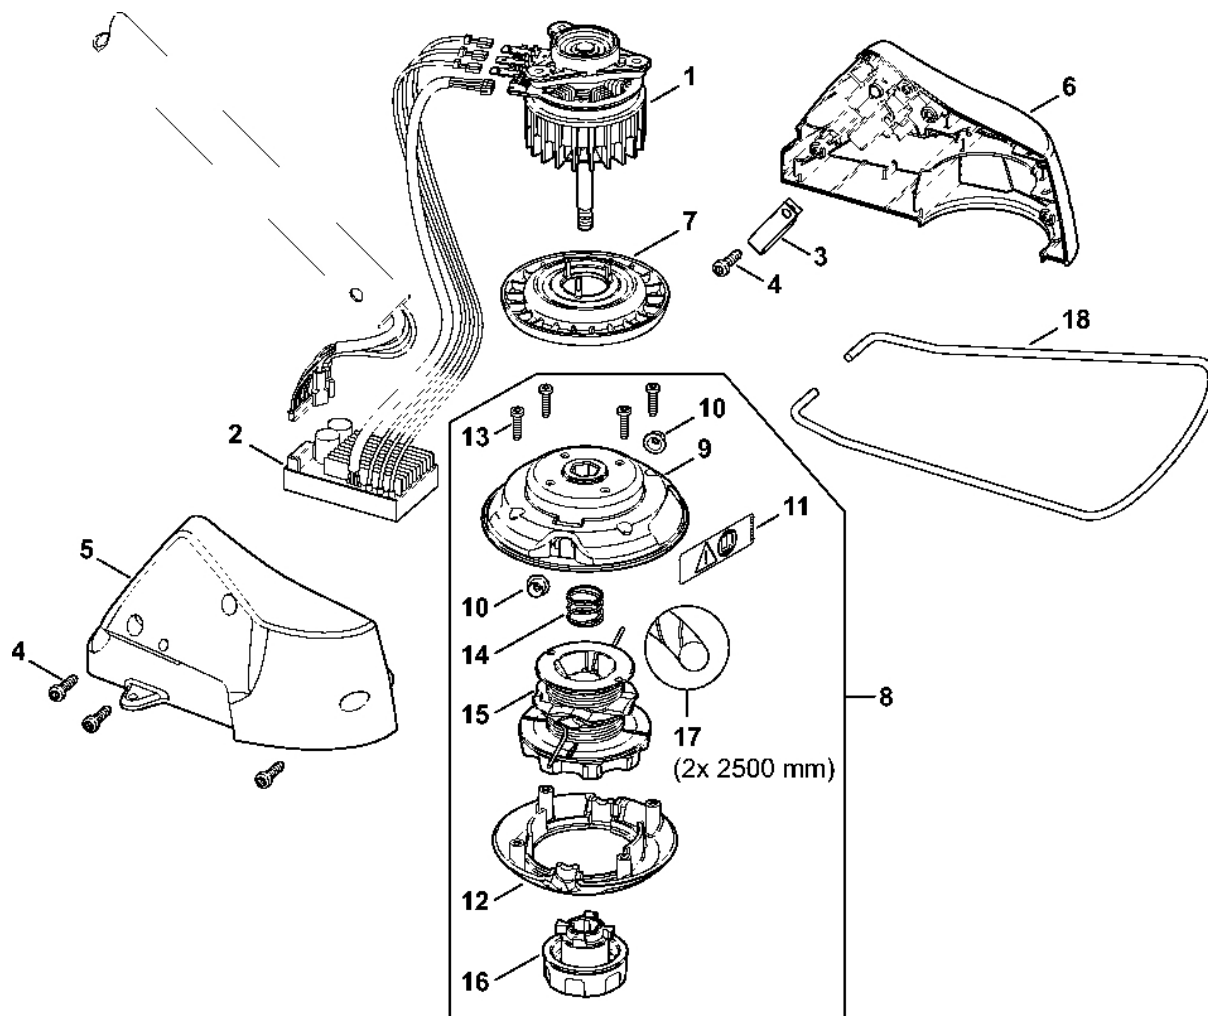

Kompletní trubka, oblouková rukojeť

4852-GET-0006-40

Kompletní trubka, oblouková rukojeť

#	Číslo dílu	Popis	Množství	Obsahuje jeden nebo více článků	Poznámky
1	4852 710 7100	Kompletní trubka Ø 25,4 MM	1		
2	4144 790 1201	Oblouková rukojeť	1	3, 4	
3	4144 791 9401	Svorka	1		
4	4144 710 9300	Křídlové šrouby	1		
5	4852 710 8100	Ochranný kryt	1	6, 7	
6	4130 713 4100	Nůž	1		
7	9074 478 4405	Válcový šroub IS-P6x14	1		
8	9074 477 4132	Válcový šroub IS-P5x18	2		

Elektromotor, žací hlava

4852-GET-0007-A0

Elektromotor, žací hlava

#	Číslo dílu	Popis	Množství	Obsahuje jeden nebo více článků	Poznámky
1	4852 600 0200	Elektromotor	1		
2	4852 430 1400	Elektronický modul	1		
3	4144 791 9401	Svorka	1		
4	9074 477 4132	Válcový šroub IS-P5x18	4		
5	4852 602 1202	Pravá krycí deska motoru	1		
6	4852 602 1203	Levý kryt motoru	1		
7	4852 609 0401	Těsnicí podložka	1		
8	4006 710 2121	Žací hlava AutoCut C 4-2	1	9 - 17	
9	4006 713 3201	Horní kryt	1		
10	4004 713 8300	Pouzdro	2		
11	0000 967 4048	Výstražný piktogram	1		
12	4006 713 3701	Vnitřní kryt	1		
13	9074 478 3025	Válcový šroub IS-P4x16	4		
14	0000 997 2015	Tlačná pružina	1		
15	4006 713 3000	Cívka	1		
16	4006 710 4001	Krytka	1		
17	0000 930 2416	Tichý kulatý drát Ø 2,0 mm x 14,0 m zelený	1		
18	4852 713 3400	Obruč	1		