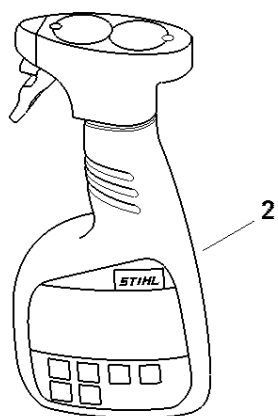

0000-GET-0172-A0

#	Číslo dílu	Popis	Množství	Obsahuje jeden nebo více položek	Poznámky
1	0730 411 7002	Multispray 50 ml	1		
1	0730 411 7000	Multispray	1		
2	0000 881 9400	VarioClean 500 ml	1		
2	0000 881 9409	Speciální čisticí prostředek 5 l	1		
3	0782 516 8500	Multioil Bio 50 ml	1