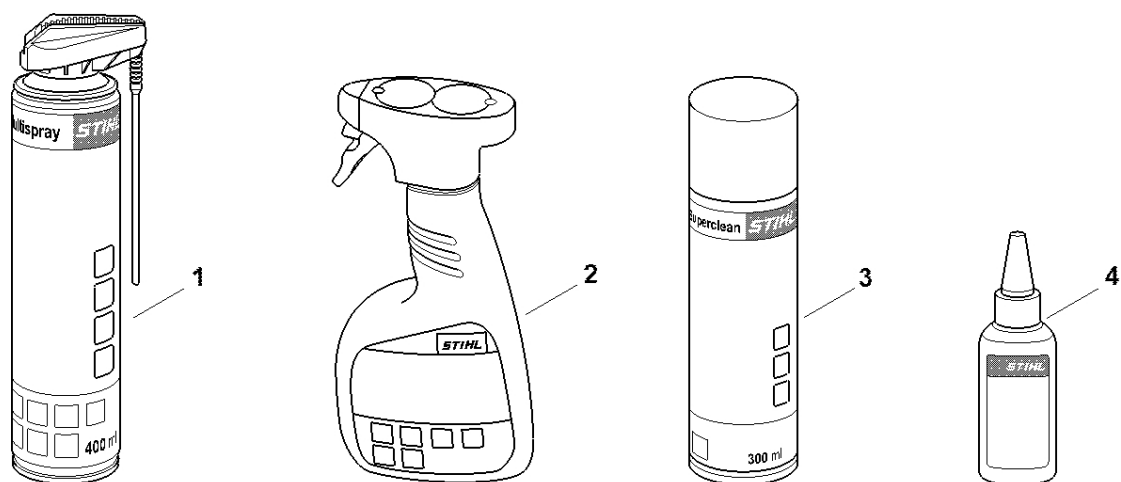

# Číslo stroje

#	Číslo dílu	Popis	Množství	Obsahuje jeden nebo více článků	Poznámky
		Umístění čísla stroje	1		

0000-GET-0172-A0

#	Číslo dílu	Popis	Množství	Obsahuje jeden nebo více položek	Poznámky
1	0730 411 7002	Multispray 50 ml	1		
1	0730 411 7000	Multispray	1		
2	0000 881 9400	VarioClean 500 ml	1		
2	0000 881 9409	Speciální čisticí prostředek 5 l	1		
3	0782 516 8500	Multioil Bio 50 ml	1		