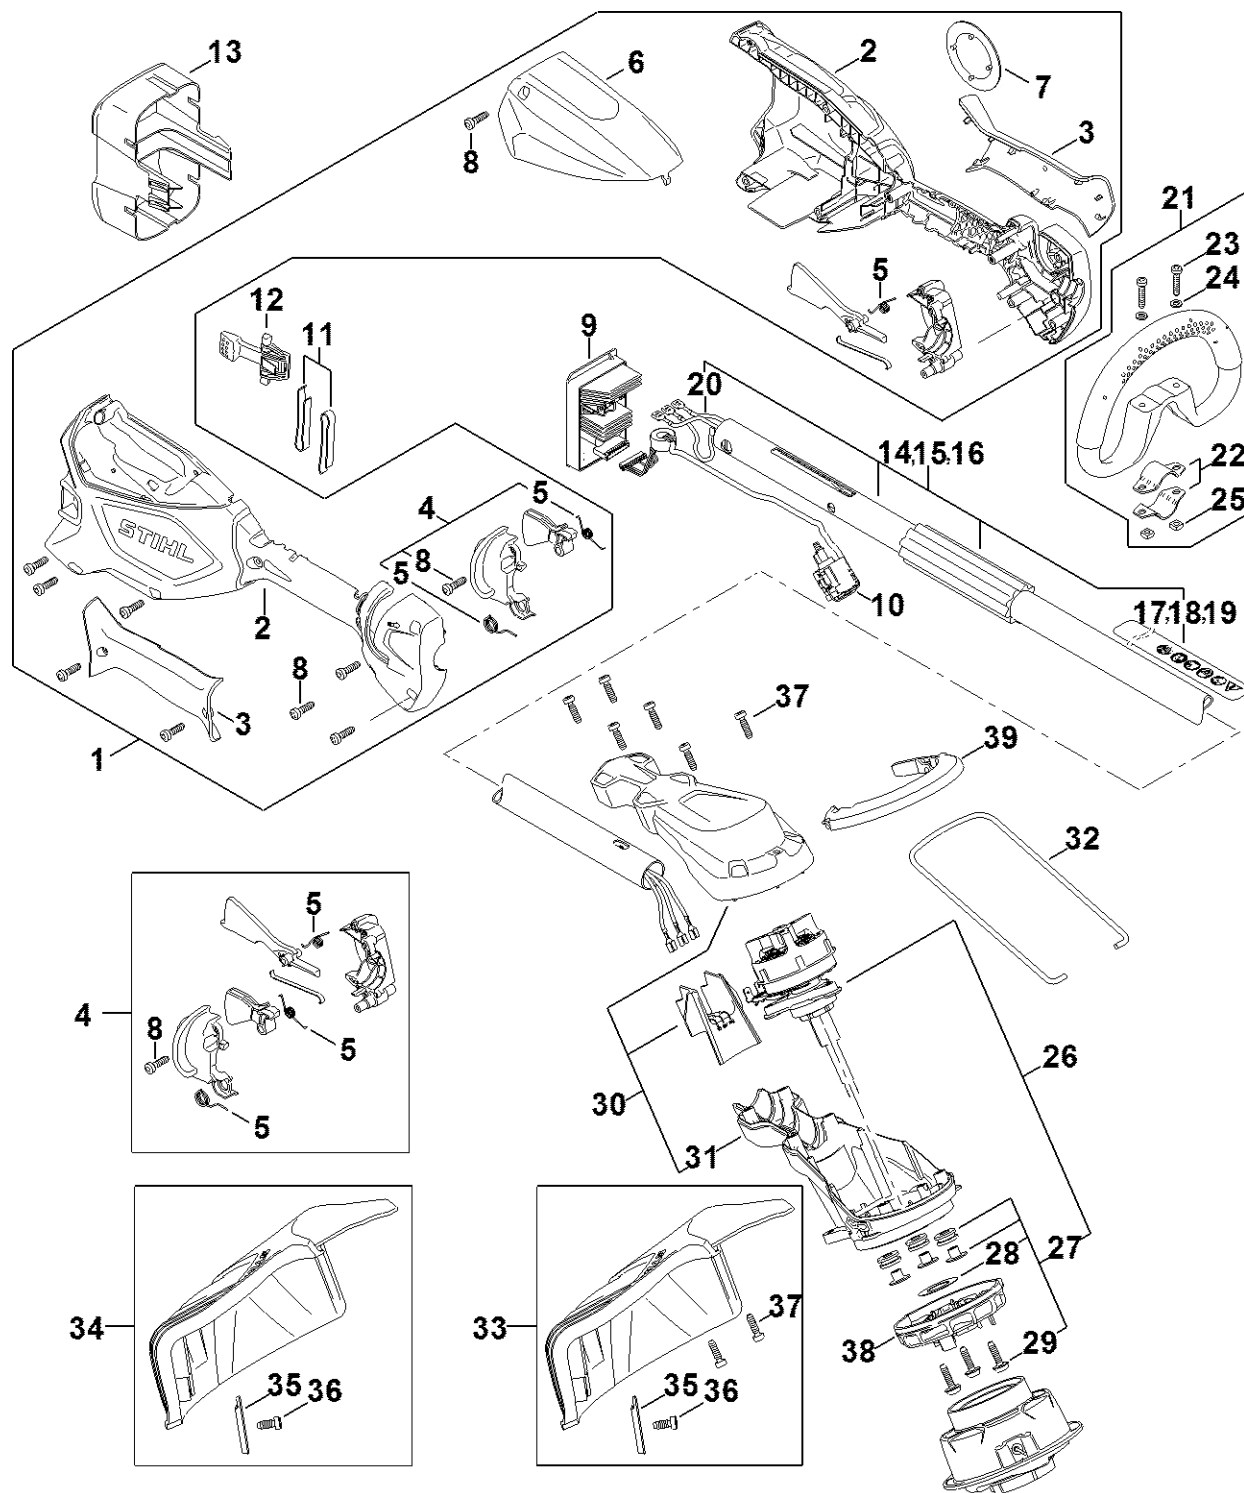

## **Kruhová rukojeť**

## **Obsah**

Náhradní díly.....	2
Číslo stroje .....	5
Péče o výrobky .....	7
Péče o pleť .....	9
Péče o pleť .....	11
Šroubovák T20x125 .....	13
Šroubovák T27x125 .....	15
Momentový klíč s optickým/akustickým ukazatelem akustickým.....	17
Momentový klíč.....	19

# Náhradní díly

FA04-GET-000C-A1