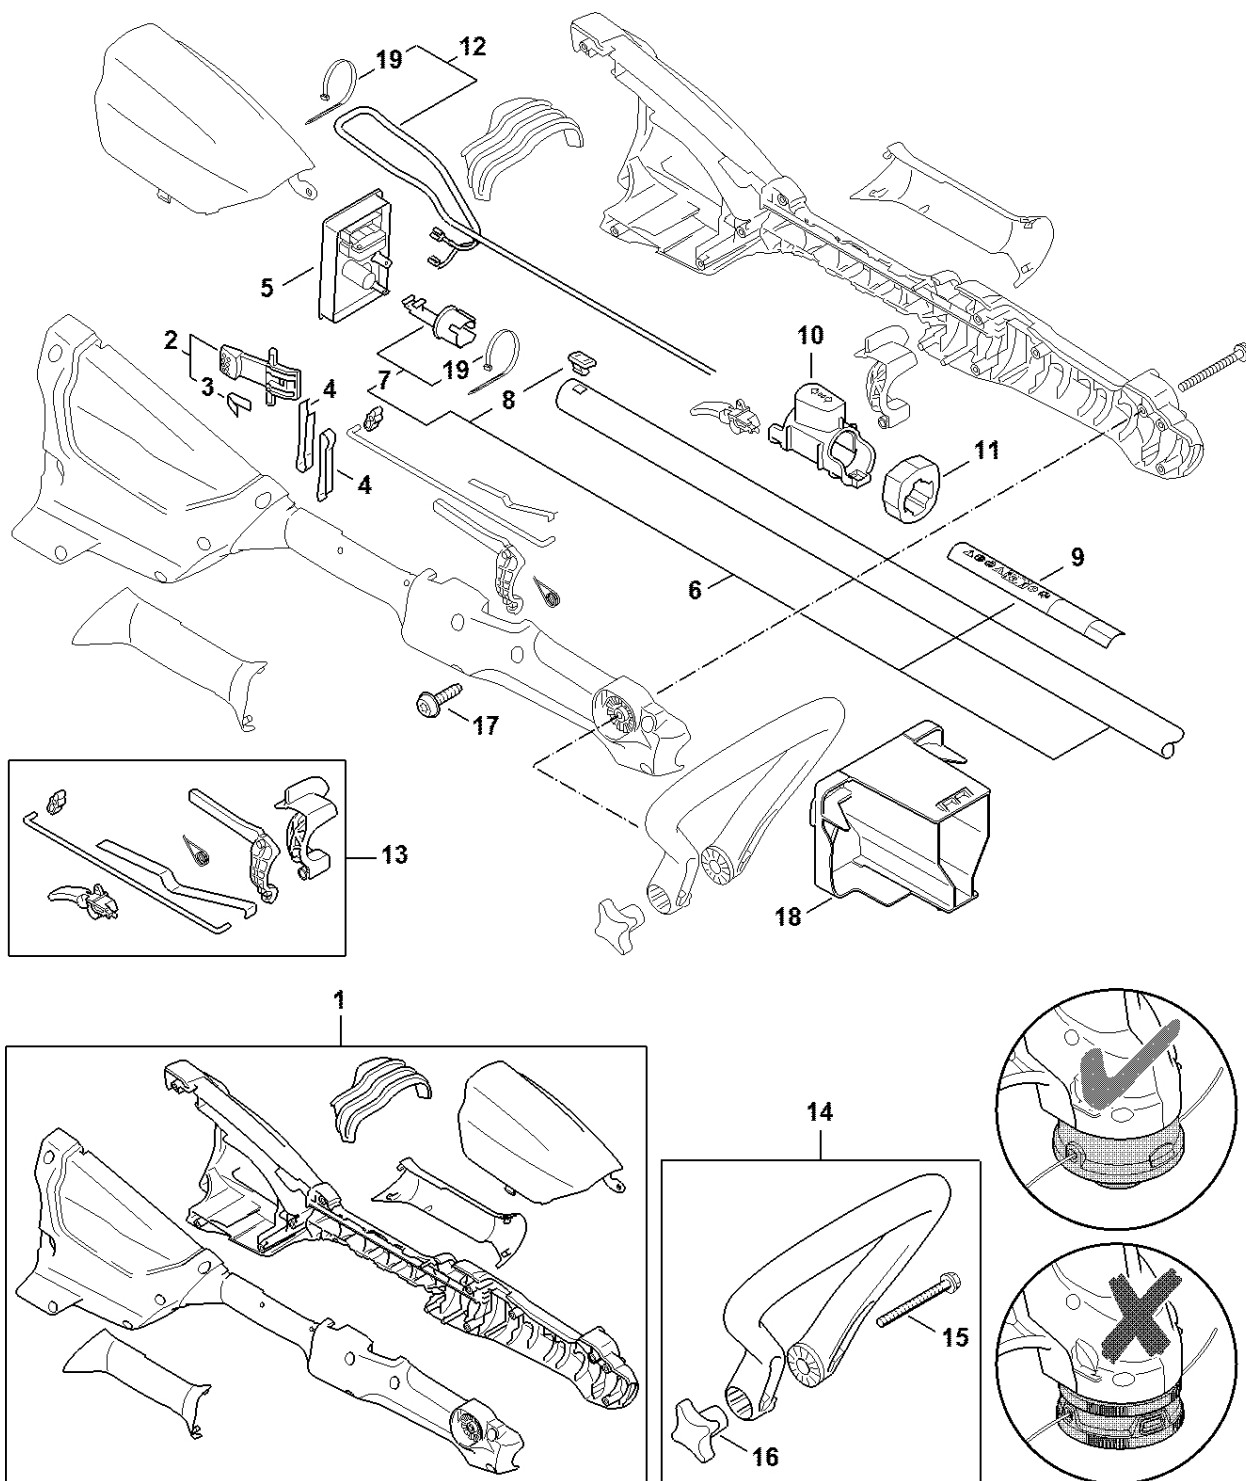

**FSA
57****Seznam dílů
24.01.2023
Francie,
francouzština**

Obsah

Kryt rukojeti	2
Elektromotor, žací hlava	4
Různá maziva a tuky.....	7
Péče o zařízení.....	9
Šroubovák T20x125	11
Šroubovák T27x125	13
Momentový klíč s optickým/akustickým ukazatelem akustickým.....	15
Šroubovák T20.....	17
Šroubovák T27x200	19
Nástroj pro zasunutí kabelů.....	21

Kryt rukojeti

452-GET-0024-A3

Kryt rukojeti

#	Číslo dílu	Popis	Množství	Obsahuje jeden nebo více článků	Poznámky
1	4522 790 1060	Kryt rukojeti	1		
2	4522 430 9830	Zajišťovací páka	1	3	
3	0000 997 2201	Pružina	1		
4	4522 791 3100	Oblast	2		
5	4522 430 1410	Elektronický modul	1		
6	4522 710 7120	Kompletní trubice	1	7 - 9, 19	
7	4522 400 3401	Pouzdro	1	19	
8	4522 716 7300	Vodící díl	1		
9	0000 967 7341	Výstražný piktogram FSA	1		
10	4522 740 5560	Záchytný knoflík	1		
11	4522 791 2800	Kroužkový doraz	1		
12	4522 440 3003	Sada kabelů	1	19	
13	4522 007 3860	Sada ovládacích prvků	1		
14	4816 790 1200	Oblouková rukojeť	1	15, 16	
15	9007 319 1450	Šestihranná šroub M6x60	1		
16	4138 716 1200	Křídlová matice	1		
17	9074 477 3025	Válcový šroub IS-P4x16	10		
18	4520 602 0900	Kryt	1		
19	0751 010 7385	Kabelové svorky 2,3x79 mm	1		