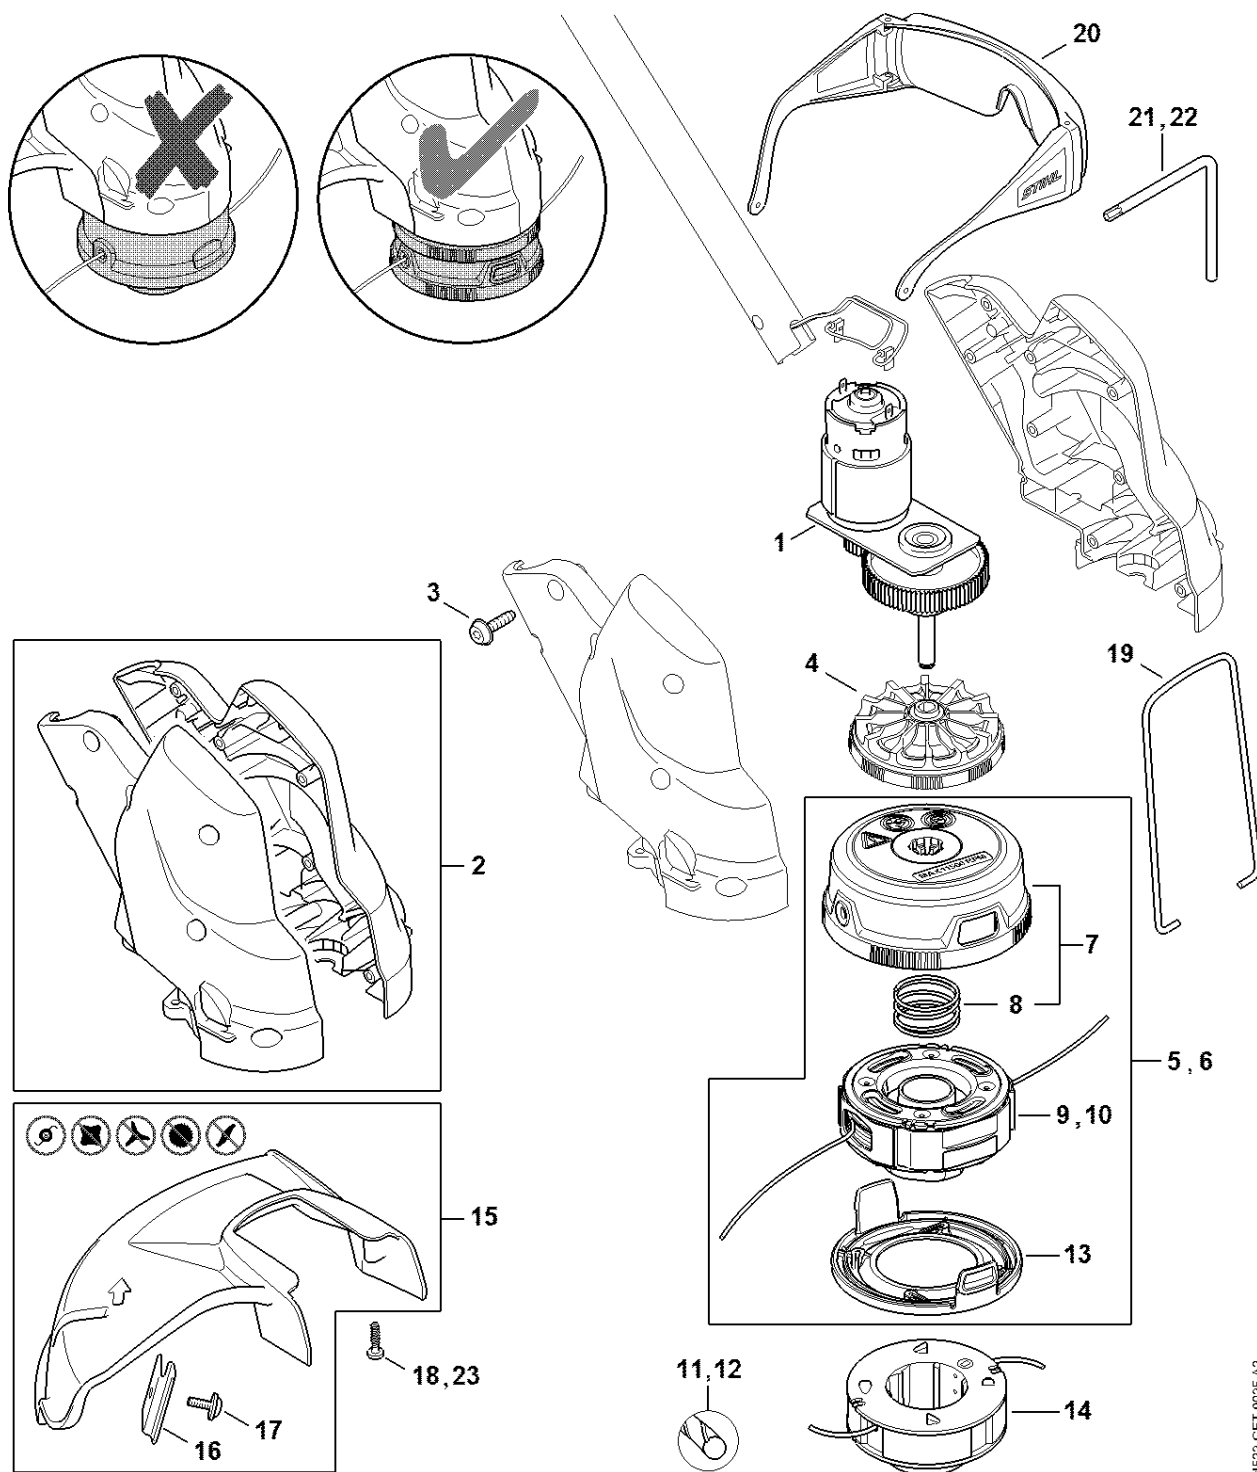

Kryt rukojeti

452-GET-0024-A3

Kryt rukojeti

#	Číslo dílu	Popis	Množství	Obsahuje jeden nebo více článků	Poznámky
1	4522 790 1060	Kryt rukojeti	1		
2	4522 430 9830	Zajišťovací páka	1	3	
3	0000 997 2201	Pružina	1		
4	4522 791 3100	Oblast	2		
5	4522 430 1410	Elektronický modul	1		
6	4522 710 7120	Kompletní trubice	1	7 - 9, 19	
7	4522 400 3401	Pouzdro	1	19	
8	4522 716 7300	Vodící díl	1		
9	0000 967 7341	Výstražný piktogram FSA	1		
10	4522 740 5560	Záchytný knoflík	1		
11	4522 791 2800	Kroužkový doraz	1		
12	4522 440 3003	Sada kabelů	1	19	
13	4522 007 3860	Sada ovládacích prvků	1		
14	4816 790 1200	Oblouková rukojeť	1	15, 16	
15	9007 319 1450	Šestihranná šroub M6x60	1		
16	4138 716 1200	Křídlová matice	1		
17	9074 477 3025	Válcový šroub IS-P4x16	10		
18	4520 602 0900	Kryt	1		
19	0751 010 7385	Kabelové svorky 2,3x79 mm	1		

Elektromotor, žací hlava

4522-GET-0025-A2

Elektromotor, žací hlava

#	Číslo dílu	Popis	Množství	Obsahuje jeden nebo více článků	Poznámky
1	4522 600 0232	Elektromotor	1		
2	4522 600 0861	Kryt motoru	1		
3	9074 477 3025	Válcový šroub IS-P4x16	8		
4	4009 600 3200	Ventilátor	1		
5	4009 710 2100	Žací hlava AutoCut C 3-2	1	7 - 9, 11, 13	s řezným drátem Ø 1,6 mm
6	4009 710 2106	Žací hlava AutoCut C 3-2	1	7, 8, 10, 12, 13	s řezným drátem Ø 2,0 mm
7	4009 710 9600	Horní část	1	8	
8	4009 997 3100	Tlačná pružina	1		
9	4009 710 4304	Cívka se závitem	1	11	s řezným drátem Ø 1,6 mm
10	4009 710 4305	Cívka se závitem	1	12	s řezným drátem Ø 2,0 mm
11	0000 930 2415	Tichý kulatý drát Ø 1,6 mm x 19,0 m modrý	1		
12	0000 930 2416	Tichý kulatý drát Ø 2,0 mm x 14,0 m zelený	1		
13	4009 713 9700	Spodní část	1		
14	4009 710 4306	Cívka se závitem	1		s řezným drátem Ø 2,0 mm
15	4522 710 8100	Ochranný díl	1	16, 17	
16	4130 713 4100	Nůž	1		
17	9074 478 4405	Válcový šroub IS-P6x14	1		
18	9074 477 3025	Válcový šroub IS-P4x16	2		
19	4816 713 3400	Stříbrná spona	1		
20	0000 884 0307	Ochranné brýle	1		
21	0812 370 1143	Šroubovák T20x100x50	1		
22	0812 370 1000	Šroubovák T27x120x70	1		