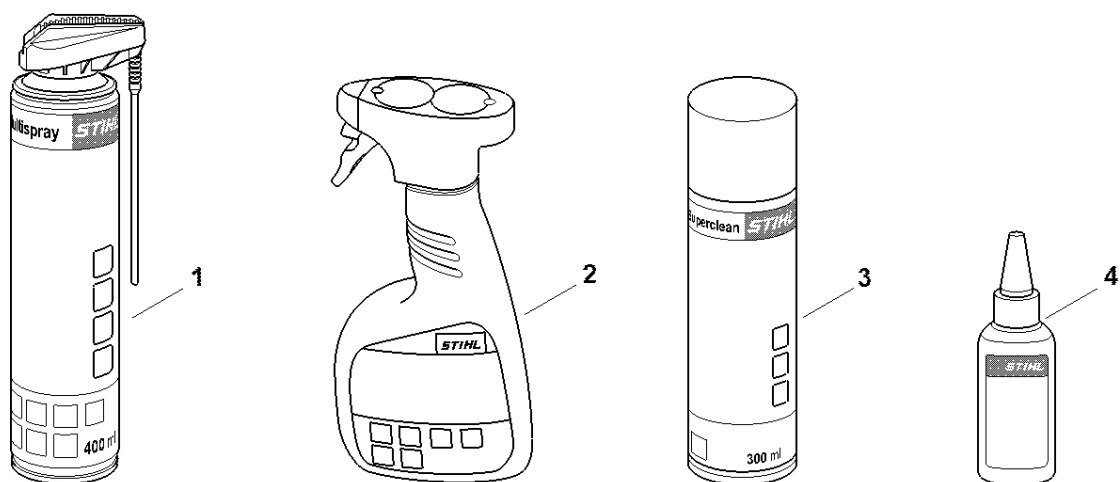

Elektromotor, žací hlava

#	Číslo dílu	Popis	Množství	Obsahuje jeden nebo více článků	Poznámky
23	9074 478 3005	Válcový šroub IS-P4x14	1		

0000-GET-0157-A0

Různé maziva a tuk

#	Číslo dílu	Popis	Množství	Obsahuje jeden nebo více článků	Poznámky
1	0781 120 1021	Mazivo pro reduktory Mulltilub 40 g Tuba	1		
1	0781 120 1109	Multifunkční mazivo 80 g	1		
1	0781 120 1110	Multifunkční mazivo 225 g	1		