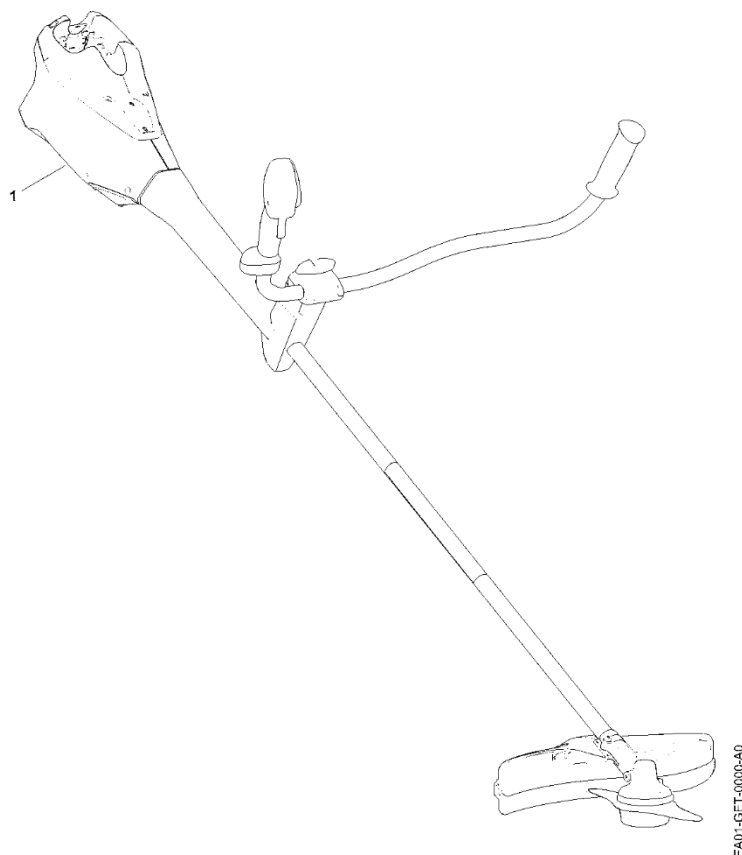

Kompletní trubka, redukce, ochranný kryt FSA 135

#	Číslo dílu	Popis	Množství	Obsahuje jeden nebo více článků	Poznámky
31	4137 710 3800	Tlaková deska	1		
32	4130 893 7800	Sklopné pouzdro	1		
33	FA01 717 3000	Ochranný obal pro přepravu	1		
34	4001 007 1003	Výkonná sada Nůž na trávu GSB 250-32	1	35, 36	
35	4119 790 3906	Ochranný kryt pro přepravu Ø 260	1		
36	4001 007 4400	Sada nástrojů FS GC BC WC	1		
37	4119 710 9012	Postroj	1	38 - 43	
38	4203 792 7200	Nastavovací spona	3		
39	4119 710 6900	Karabina	1		
40	0000 930 2241	Popruh 25 mm x 10 m	1		
41	4119 718 6320	Nastavitelná spona	1		
42	9408 021 4530	Nýt, nýtovaná část 4x8x6	4		
43	9409 021 4420	Nýt, část hlavy 4x8	4