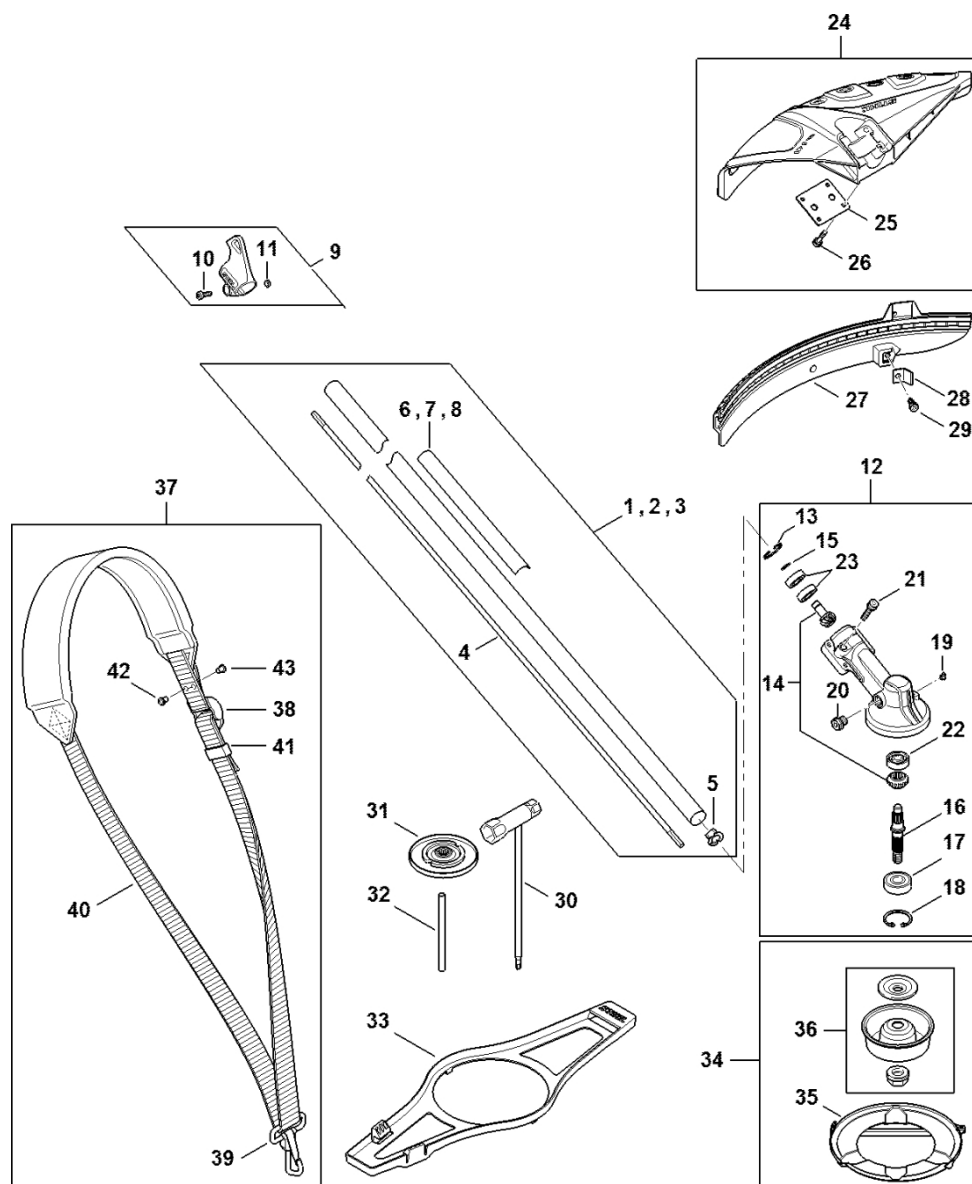

Kompletní trubka, redukce, ochranný kryt FSA 135

FA01 GET 0003-43

Kompletní trubka, redukce, ochranný kryt FSA 135

#	Číslo dílu	Popis	Množství	Obsahuje jeden nebo více článků	Poznámky
1	FA01 710 7100	Kompletní trubka	1	4 - 6	
4	4137 711 3200	Hnací hřídel	1		
5	4137 711 2101	Zátka	1		
6	0000 967 7339	Výstražný piktogram FSA	1		
9	FA01 790 8800	Okno pro zavěšení	1	10, 11	
10	9210 261 0700	Šestihranná matice M5	1		
11	9022 341 0980	Válcový šroub IS-M5x16	1		
12	4180 640 0114	Redukční převodovka	1	13 - 26	
13	9456 621 2660	Pojistný kroužek 24x1,2	1		
14	4180 640 7301	Sada ozubených kol	1		
15	9455 621 0750	Pojistný kroužek 9x1	1		
16	4180 642 0602	Výstupní hřídel	1		
17	9503 003 6440	Kuličkové ložisko s drážkou 6201-2RS	1		
18	9456 621 3600	Pojistný kroužek 32x1,2	1		
19	4180 641 0800	Bezpečnostní zátka	1		
20	4119 713 6500	Závitová zátka	1		
21	9022 341 1371	Válcový šroub IS-M6x30	1		
22	9503 003 0060	Kuličkové ložisko s drážkou 629	1		
23	9503 003 9853	Kuličkové ložisko s drážkou 609-2Z	2		
24	4180 710 8106	Ochranný kryt	1	25, 26	
25	4180 716 3100	Podložka	1		
26	9022 373 1025	Válcový šroub IS-M5x23	4		
27	4180 716 3200	Závěsná deska	1		
28	4180 713 4110	Nůž	1		
29	9074 478 4405	Válcový šroub IS-P6x14	1		
30	4180 890 3400	Víceúčelový klíč	1