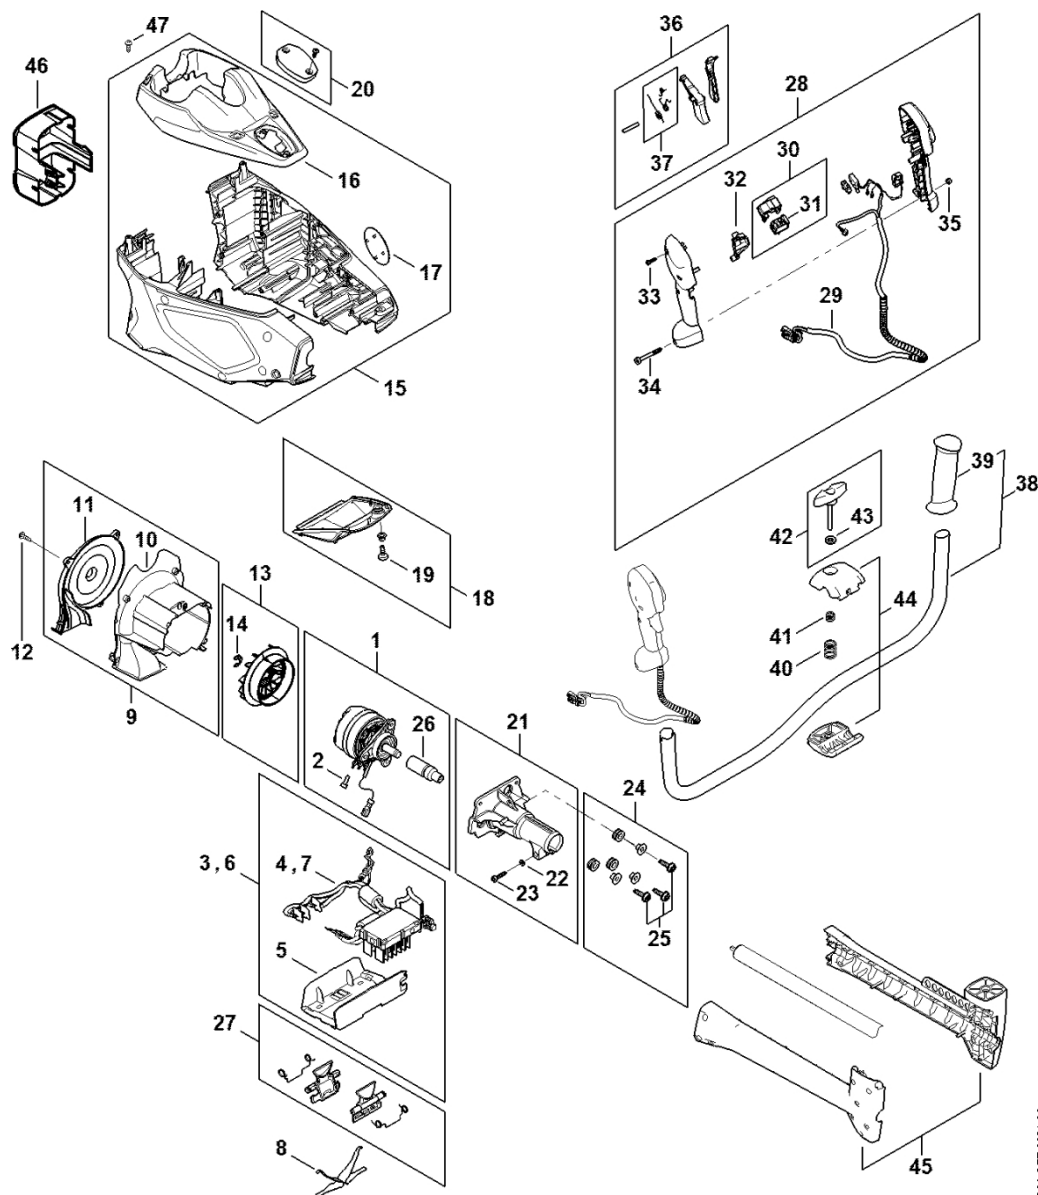

Elektromotor, kryt motoru, obouruční rukojeť FSA 135

FA01-GET-0001-A3

Elektromotor, kryt motoru, obouruční rukojeť FSA 135

#	Číslo dílu	Popis	Množství	Obsahuje jeden nebo více článků	Poznámky
1	FA01 600 0203	Elektromotor	1	2, 26	
2	9022 313 0660	Válcový šroub IS-M4x12	3		
3	FA01 430 1402	Elektronický modul	1	4, 5	
4	FA01 430 1400	Elektronický modul	1		
5	FA01 404 0800	Deska pro uchycení kontaktů	1		
8	MA01 791 3100	Pružina	2		
9	FA01 820 8100	Spirálová skříň	1	10, 11	
12	9074 477 3025	Válcový šroub IS-P4x16	8		
13	FA01 600 3200	Ventilátor	1	14	
14	9460 624 0800	Zajišťovací kroužek 8	1		
15	FA01 600 0802	Kryt motoru	1	16	
16	FA01 084 0900	Kryt	1		
17	FA01 967 1500	Identifikační štítek FSA 135	1		
18	FA01 080 1900	Filtr	1	19	
19	9022 319 1028	Válcový šroub IS-M5x14	1		
20	FA01 820 8000	Kryt	1		
21	FA01 600 3401	Příruba	1	22, 23	
22	9291 021 0140	Podložka 6,4	1		
23	9075 478 4720	Válcový šroub IS-D6x35	1		
24	FA01 007 1000	Sada šroubů	1	25	
25	0000 951 1100	Válcový šroub IS-D5x20	3		
26	FA01 764 4200	Spojovací prvek	1		
27	4851 430 9800	Zajišťovací páka	1		
28	FA01 790 1300	Ovládací páka	1	29 - 37	
29	FA01 440 3003	Kabelový svazek	1		
30	FA01 430 0501	Přepínač	1	31