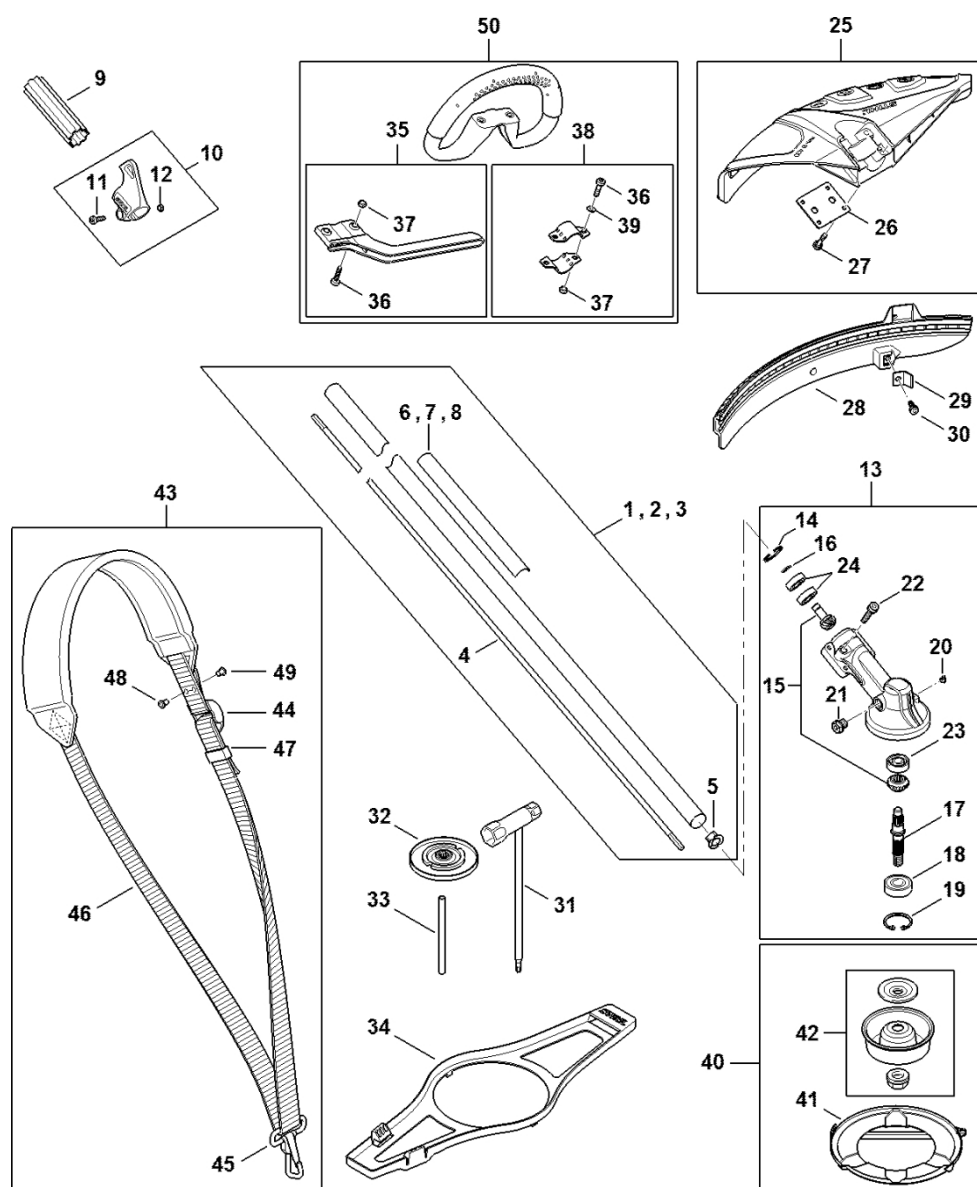

Kompletní trubka, redukce, ochranný kryt FSA 135 R

FA01-GET-0904-A3

Kompletní trubka, redukce, ochranný kryt FSA 135 R

#	Číslo dílu	Popis	Množství	Obsahuje jeden nebo více článků	Poznámky
1	FA01 710 7100	Kompletní trubka	1	4 - 6	
4	4137 711 3200	Hnací hřídel	1		
5	4137 711 2101	Zátka	1		
6	0000 967 7339	Výstražný piktogram FSA	1		
9	0000 711 2500	Pouzdro	1		
10	FA01 790 8800	Závěsné oko	1	11, 12	
11	9210 261 0700	Šestihranná matice M5	1		
12	9022 341 0980	Válcový šroub IS-M5x16	1		
13	4180 640 0114	Redukční převodovka	1	14 - 27	
14	9456 621 2660	Pojistný kroužek 24x1,2	1		
15	4180 640 7301	Sada ozubených kol	1		
16	9455 621 0750	Pojistný kroužek 9x1	1		
17	4180 642 0602	Výstupní hřídel	1		
18	9503 003 6440	Kuličkové ložisko s drážkou 6201-2RS	1		
19	9456 621 3600	Pojistný kroužek 32x1,2	1		
20	4180 641 0800	Bezpečnostní zátka	1		
21	4119 713 6500	Závitová zátka	1		
22	9022 341 1371	Válcový šroub IS-M6x30	1		
23	9503 003 0060	Kuličkové ložisko s drážkou 629	1		
24	9503 003 9853	Kuličkové ložisko s drážkou 609-2Z	2		
25	4180 710 8106	Ochranný kryt	1	26, 27	
26	4180 716 3100	Podložka	1		
27	9022 373 1025	Válcový šroub IS-M5x23	1		
28	4180 716 3200	Závěsná deska	1		
29	4180 713 4110	Nůž	1		
30	9074 478 4405	Válcový šroub IS-P6x14	1