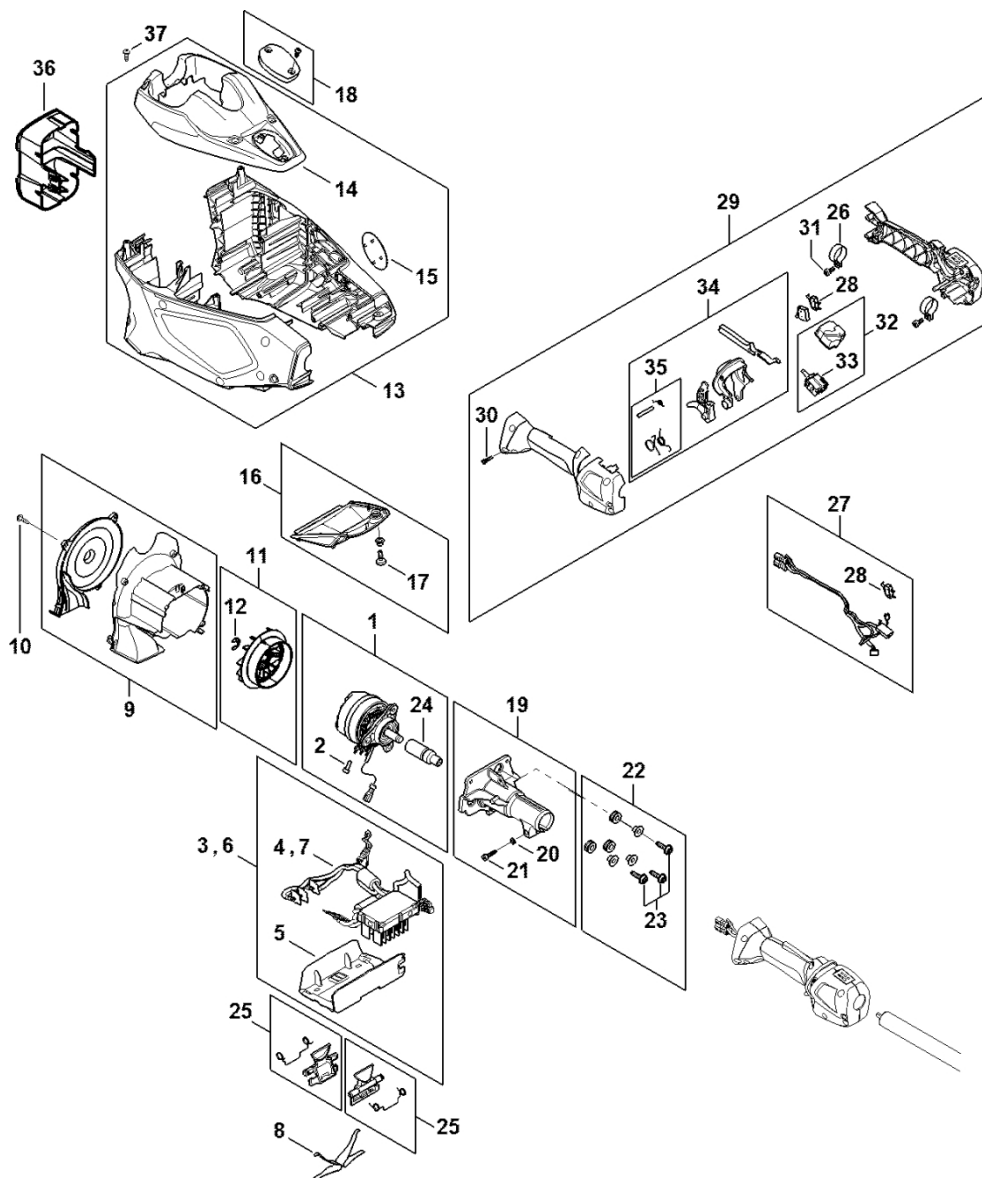

FSA 135

R

Seznam dílů**24.01.2023****Francie,
francouzština**

Kruhová rukojeť

Obsah

Elektromotor, kryt motoru, ovládací rukojeť FSA 135 R..2	
Kompletní trubka, reduktor, ochranný kryt FSA 135	
R.....	5
Číslo stroje	8
Různé maziva a tuky.....	10
Šroubovák T20x125.....	12
Šroubovák T27x125.....	14
Momentový klíč s optickým/akustickým ukazatelem akustickým	16
Šroubovák T20	18
Šroubovák T27x200	20
Montážní hák	22
Nástroj pro zasunutí kabelů	24
Odstraňovač.....	26

Elektromotor, kryt motoru, ovládací rukojeť FSA 135 R

FM01-0ET-0002-A3

Elektromotor, kryt motoru, ovládací rukojeť FSA 135 R

#	Číslo dílu	Popis	Množství	Obsahuje jeden nebo více článků	Poznámky
1	FA01 600 0203	Elektromotor	1	2, 24	
2	9022 313 0660	Válcový šroub IS-M4x12	3		
3	FA01 430 1402	Elektronický modul	1	4, 5	
4	FA01 430 1400	Elektronický modul	1		
5	FA01 404 0800	Deska pro uchycení kontaktů	1		
8	MA01 791 3100	Pružina	2		
9	FA01 820 8100	Spirálová skříň	1		
10	9074 477 3025	Válcový šroub IS-P4x16	8		
11	FA01 600 3200	Ventilátor	1	12	
12	9460 624 0800	Zajišťovací kroužek 8	1		
13	FA01 600 0802	Kryt motoru	1	14	
14	FA01 084 0900	Kryt	1		
15	FA01 967 1520	Identifikační štítek FSA 135 R	1		
16	FA01 080 1900	Filtr	1	17	
17	9022 319 1028	Válcový šroub IS-M5x14	1		
18	FA01 820 8000	Kryt	1		
19	FA01 600 3401	Příruba	1	20, 21	
20	9291 021 0140	Podložka 6,4	1		
21	9075 478 4720	Válcový šroub IS-D6x35	1		
22	FA01 007 1000	Sada šroubů	1	23	
23	0000 951 1100	Válcový šroub IS-D5x20	3		
24	FA01 764 4200	Spojovací prvek	1		
25	4851 430 9800	Zajišťovací páka	1		
26	FA01 790 4700	Svěrka	1		
27	FA01 430 2220	Kabelový svazek	1	28	
28	1250 430 0500	Spínač	1		