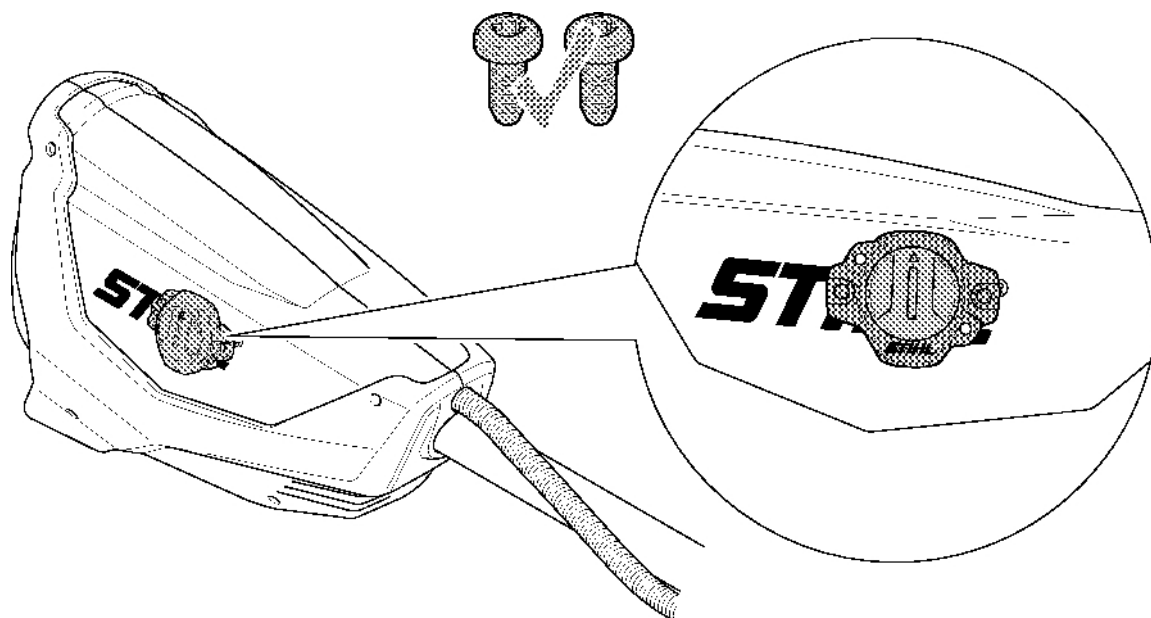

4513-SET-0008-A0

Číslo stroje

#	Číslo dílu	Popis	Množství	Obsahuje jeden nebo více článků	Poznámky
1		Umístění čísla stroje	1		
2	0000 967 3447	Identifikační štítek Číslo stroje	1		

Smart Connector

#	Číslo dílu	Popis	Množství	Obsahuje jeden nebo více článků	Poznámky
		Umístění konektoru Smart Connector	1		