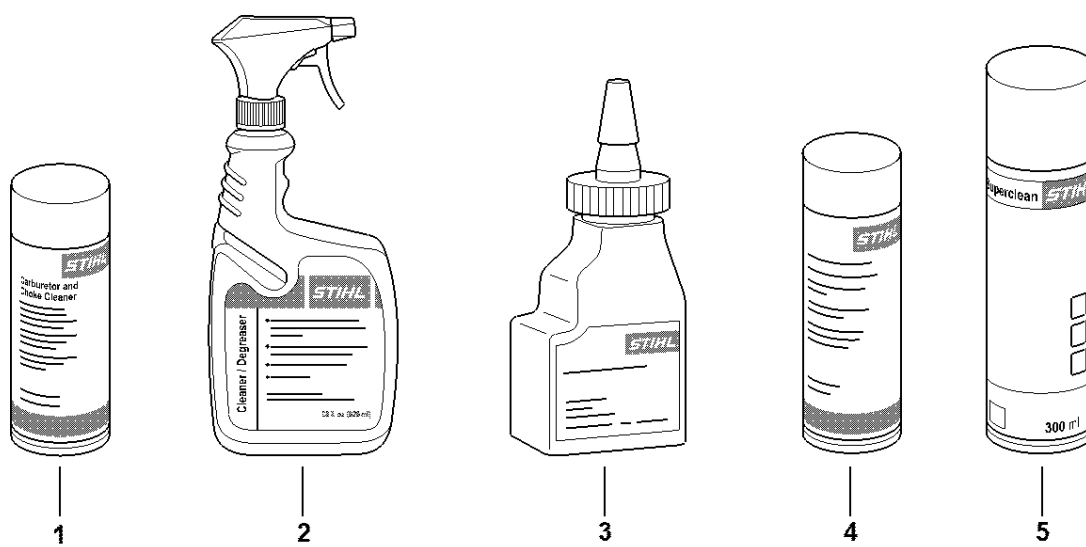

0000-GET-0173-A0

#	Číslo dílu	Popis	Množství	Obsahuje jeden nebo více článků	Poznámky
1	0730 411 7002	Multispray 50 ml	1		
1	0730 411 7000	Multispray	1		
2	0000 881 9400	VarioClean 500 ml	1		
2	0000 881 9409	Speciální čisticí prostředek 5 l	1		
3	0782 420 1001	SuperClean 50 ml	1		
3	0782 420 1002	SuperClean 300 ml	1		
4	0782 516 8500	Multioil Bio 50 ml	1