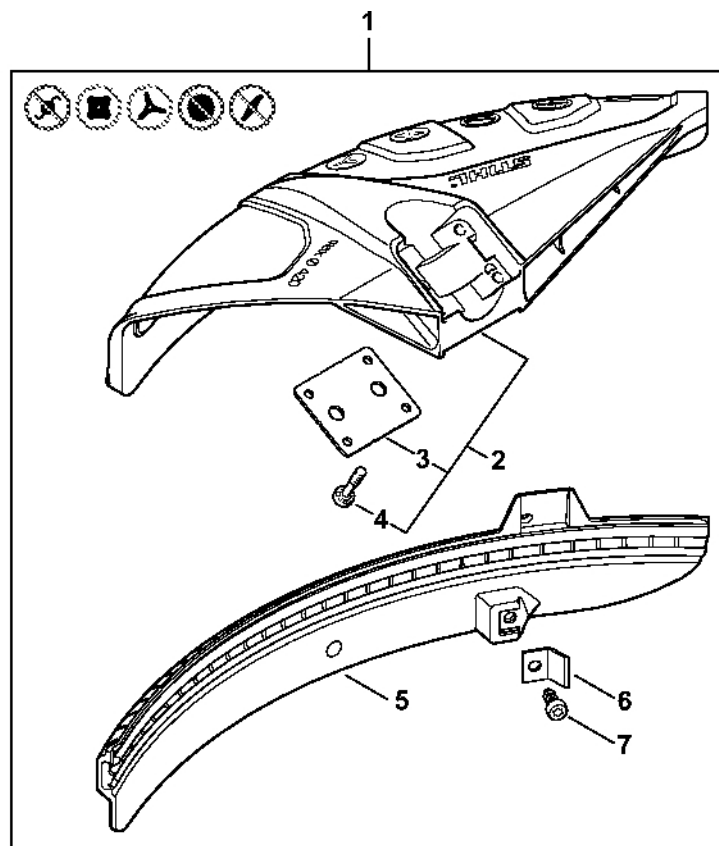

Ochranný kry

4180-GET-0350-A0

Ochranný kry

#	Číslo dílu	Popis	Množství	Obsahuje jeden nebo více článků	Poznámky
1	4180 007 1028	Sada ochranných krytů	1	2 - 7	
2	4180 710 8106	Ochranný kryt	1	3, 4	
3	4180 716 3100	Podložka	1		
4	9022 373 1025	Válcový šroub IS-M5x23	4		
5	4180 716 3200	Závěsná deska	1		
6	4180 713 4110	Nůž	1		
7	9074 478 4405	Válcový šroub IS-P6x14	1		
8	4180 007 1030	Sada ochranných krytů	1	9 - 12	
9	4180 716 3100	Podložka	1		
10	9022 373 1025	Válcový šroub IS-M5x23	4		
11	4133 713 4110	Nůž	1		
12	9074 478 4405	Válcový šroub IS-P6x14	1		
13	4180 710 8202	Podložka Ø 200 mm	1	14, 15	
14	0000 007 1300	Sada O-kroužků N 4x2-EPDM70	1		
15	9022 371 1020	Válcový šroub IS-M5x20	4