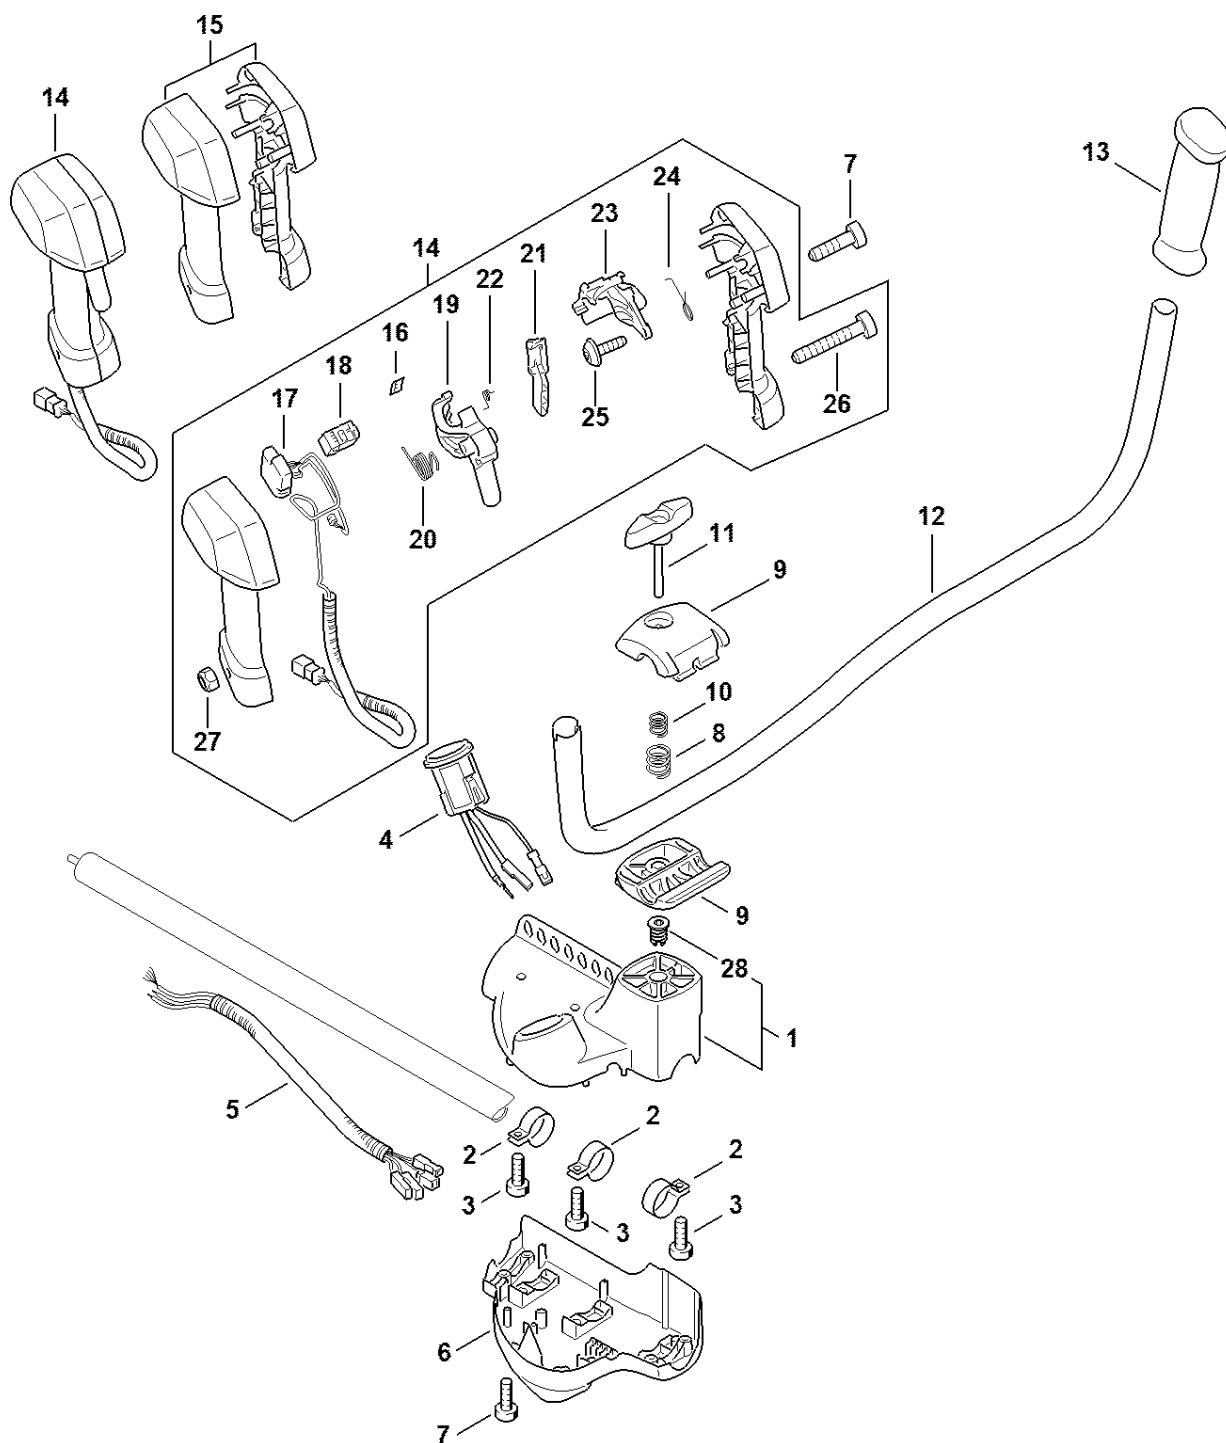

FSA 130

Seznam dílů
30.01.2023
Francie,
francouzština

Obsah

Elektromotor, kryt motoru.....	2
Oboustranná rukojeť	4
Kompletní trubka	7
Redukce	9
Ochranný kryt	11
Číslo stroje	13
Smart Connector.....	15
Utahovací momenty	17
Utáhovací momenty	19
Různé maziva a tuky	21
Péče o výrobky	23
Šroubovák T20x125	25
Šroubovák T27x125	27
Momentový klíč s optickým/akustickým ukazatelem akustickým.....	29
Momentový klíč.....	31
Šroubovák T27x150.....	33
Šroubovák T20.....	35

Oboustranná rukoje

4867-GET-0031-A0

Oboustranná rukoje

#	Číslo dílu	Popis	Množství	Obsahuje jeden nebo více produktů	Poznámky
1	4867 430 9900	Polovina krytu	1	28	
2	4144 791 9400	Svorka	3		
3	9022 341 0960	Válcový šroub IS-M5x12	3		
4	4867 400 3401	Kabelový svazek	1		
5	4867 430 2200	Kabelový svazek	1		
6	4867 403 1500	Spodní polovina krytu	1		
7	9074 478 3025	Válcový šroub IS-P4x16	7		
8	0000 997 1701	Tlačná pružina	1		
9	4128 790 4800	Upínací držák	1		
10	0000 997 1304	Tlačná pružina	1		
11	4128 790 7501	Šroub s upínacím zařízením	1		
12	4147 790 1704	Trubková rukojeť	1		
13	4147 791 0302	Rukojeť	1		
14	4867 790 1300	Ovládací rukojeť	1	15 - 27	
15	4867 790 0500	Rukojeť FSA 130	1		
16	4867 432 8300	Štítek palubní desky	1		
17	4867 430 1430	Elektronický modul	1		
18	4867 430 0501	Přepínač	1		
19	4867 435 2400	Ovládací páka	1		
20	4867 182 4501	Ohnutá pružina	1		
21	4867 435 6301	Blokování ovládací spouště	1		
22	4867 182 4500	Ohnutá pružina	1		
23	4867 430 3400	Záchytná páčka	1		
24	4134 182 4500	Ohnutá pružina	1		
25	9104 003 2962	Šroub Parker P4x10	1		
26	9022 346 1069	Válcový šroub IS-M5x30	1		

Oboustranná rukoje

#	Číslo dílu	Popis	Množství	Obsahuje jeden nebo více článků	Poznámky
27	9214 320 0700	Bezpečnostní matice M5	1		
28	9799 003 0410	Závitová vložka	1		

M6x15,4

Kompletní trubka

4867-GET-0003-A0