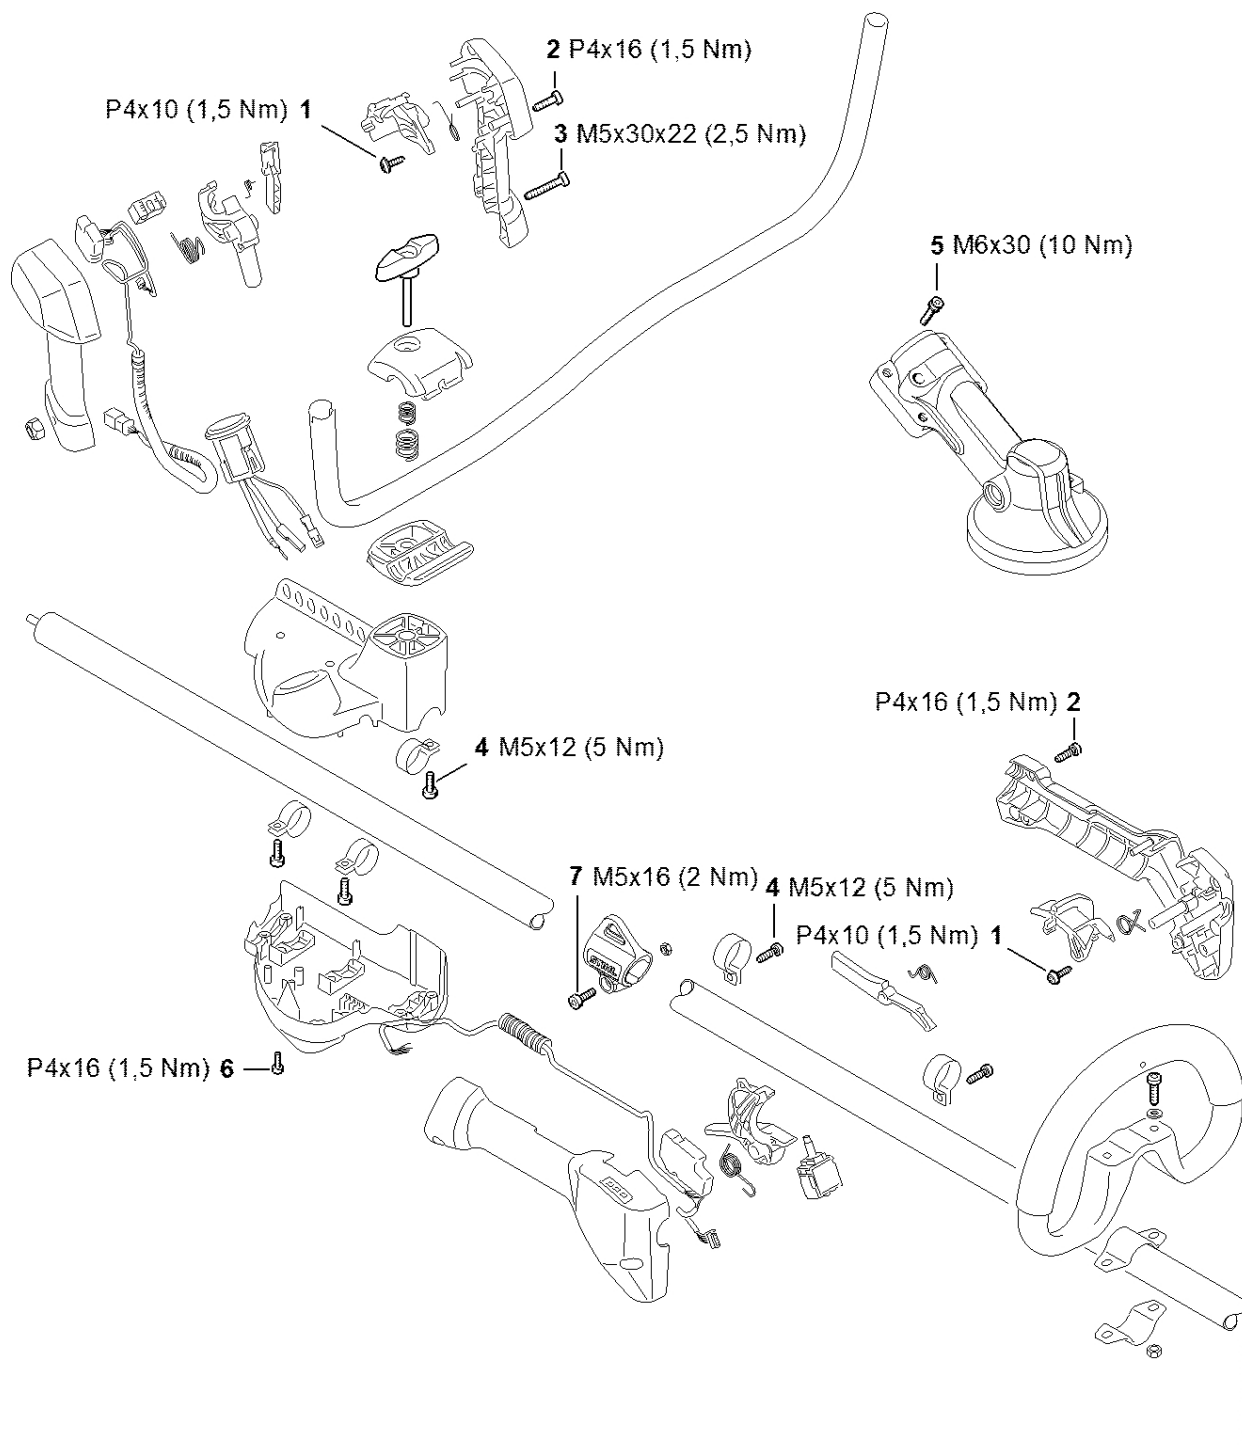

FSA 130

Seznam dílů
30.01.2023
Francie,
francouzština

Obsah

Elektromotor, kryt motoru.....	2
Oboustranná rukojeť	4
Kompletní trubka	7
Redukce	9
Ochranný kryt	11
Číslo stroje	13
Smart Connector.....	15
Utahovací momenty	17
Utáhovací momenty	19
Různé maziva a tuky	21
Péče o výrobky	23
Šroubovák T20x125	25
Šroubovák T27x125	27
Momentový klíč s optickým/akustickým ukazatelem akustickým.....	29
Momentový klíč.....	31
Šroubovák T27x150.....	33
Šroubovák T20.....	35

Utahovací momenty

4867-GET-0026-A0

Utahovací momenty

#	Číslo dílu	Popis	Množství	Obsahuje jeden nebo více článků	Poznámky
1	4867 951 3500	Šroub M5x12 10.9	1		
2	9075 478 4085	Válcový šroub IS-D5x18	3		
3	9074 477 3025	Válcový šroub IS-P4x16	3		
4	9075 478 2995	Válcový šroub IS-D4x12	2		
5	9075 478 4720	Válcový šroub IS-D6x35	1		
6	9074 477 3025	Válcový šroub IS-P4x16	4		
7	9074 477 3025	Válcový šroub IS-P4x16	2		

Utahovací momenty

Utahovací momenty

#	Číslo dílu	Popis	Množství	Obsahuje jeden nebo více článků	Poznámky
1	9104 003 2962	Šroub Parker P4x10	1		
2	9074 478 3025	Válcový šroub IS-P4x16	5		
3	9022 346 1069	Válcový šroub IS-M5x30	1		
4	9022 341 0960	Válcový šroub IS-M5x12	3		
5	9022 341 1371	Válcový šroub IS-M6x30	1		
6	9074 478 3025	Válcový šroub IS-P4x16	2		
7	9022 341 0980	Válcový šroub IS-M5x16	1		