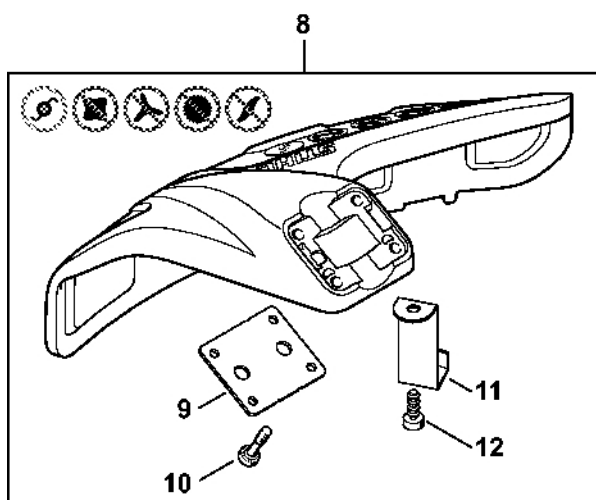

Reduktor

4867-GET-0002-A0

Reduktor

#	Číslo dílu	Popis	Množství	Obsahuje jeden nebo více článků	Poznámky
1	4180 640 0114	Redukční ventil	1	2 - 12	
2	9503 003 0060	Kuličkové ložisko s drážkou 629	1		
3	4180 640 7301	Sada ozubených kol	1		
4	4180 642 0602	Výstupní hřídel	1		
5	9503 003 6440	Kuličkové ložisko s drážkou 6201-2RS	1		
6	9456 621 3600	Pojistný kroužek 32x1,2	1		
7	9503 003 9853	Kuličkové ložisko s drážkou 609-2Z	2		
8	9455 621 0750	Pojistný kroužek 9x1	1		
9	9456 621 2660	Pojistný kroužek 24x1,2	1		
10	4180 641 0800	Bezpečnostní zátka	1		
11	9022 341 1371	Válcový šroub IS-M6x30	1		
12	4119 713 6500	Závitová zátka	1		
13	4137 710 3800	Tlaková deska	1		
14	4180 710 8500	Nosný disk	1		
15	4126 642 7600	Matice s přírubou M10x1 vlevo	1		
16	4130 893 7800	Upínací pouzdro	1		
17	0781 120 1117	Mazivo převodovky 80 g	1		
18	4128 890 3400	Víceúčelový klíč	1		

Ochranný kry

4180-GET-0350-A0

Ochranný kry

#	Číslo dílu	Popis	Množství	Obsahuje jeden nebo více článků	Poznámky
1	4180 007 1028	Sada ochranných krytů	1	2 - 7	
2	4180 710 8106	Ochranný kryt	1	3, 4	
3	4180 716 3100	Podložka	1		
4	9022 373 1025	Válcový šroub IS-M5x23	4		
5	4180 716 3200	Závěsná deska	1		
6	4180 713 4110	Nůž	1		
7	9074 478 4405	Válcový šroub IS-P6x14	1		
8	4180 007 1030	Sada ochranných krytů	1	9 - 12	
9	4180 716 3100	Podložka	1		
10	9022 373 1025	Válcový šroub IS-M5x23	4		
11	4133 713 4110	Nůž	1		
12	9074 478 4405	Válcový šroub IS-P6x14	1		
13	4180 710 8202	Podložka Ø 200 mm	1	14, 15	
14	0000 007 1300	Sada O-kroužků N 4x2-EPDM70	1		
15	9022 371 1020	Válcový šroub IS-M5x20	4		