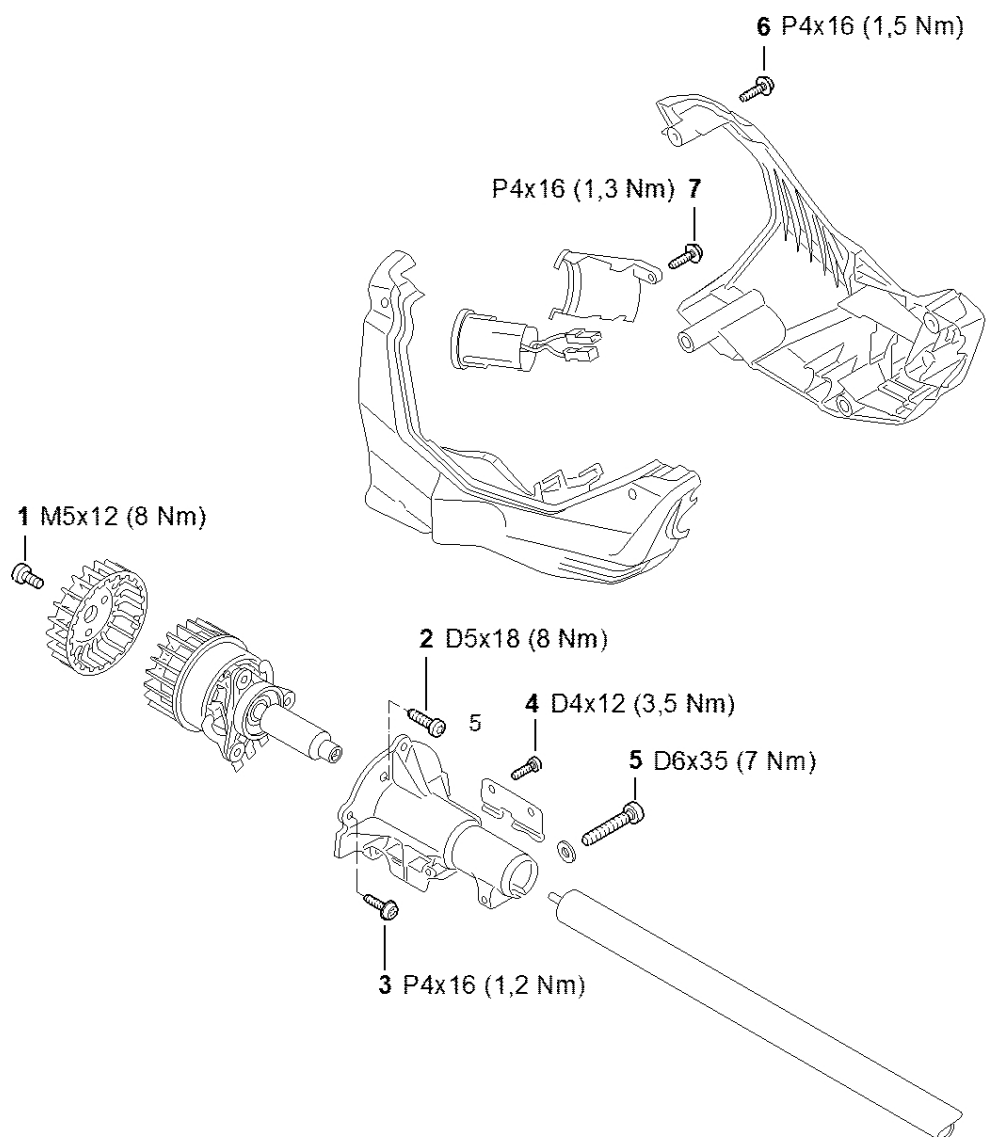

4513-SET-0008-A0

Číslo stroje

#	Číslo dílu	Popis	Množství	Obsahuje jeden nebo více článků	Poznámky
1		Umístění čísla stroje	1		
2	0000 967 3447	Identifikační štítek Číslo stroje	1		

Smart Connector

#	Číslo dílu	Popis	Množství	Obsahuje jeden nebo více článků	Poznámky
		Umístění konektoru Smart Connector	1		

Utahovací momenty

4867-GET-0026-A0

Utahovací momenty

#	Číslo dílu	Popis	Množství	Obsahuje jeden nebo více článků	Poznámky
1	4867 951 3500	Šroub M5x12 10.9	1		
2	9075 478 4085	Válcový šroub IS-D5x18	3		
3	9074 477 3025	Válcový šroub IS-P4x16	3		
4	9075 478 2995	Válcový šroub IS-D4x12	2		
5	9075 478 4720	Válcový šroub IS-D6x35	1		
6	9074 477 3025	Válcový šroub IS-P4x16	4		
7	9074 477 3025	Válcový šroub IS-P4x16	2		

Utahovací momenty

Utahovací momenty

#	Číslo dílu	Popis	Množství	Obsahuje jeden nebo více článků	Poznámky
1	9104 003 2962	Šroub Parker P4x10	1		
2	9074 478 3025	Válcový šroub IS-P4x16	5		
3	9022 346 1069	Válcový šroub IS-M5x30	1		
4	9022 341 0960	Válcový šroub IS-M5x12	3		
5	9022 341 1371	Válcový šroub IS-M6x30	1		
6	9074 478 3025	Válcový šroub IS-P4x16	2		
7	9022 341 0980	Válcový šroub IS-M5x16	1		