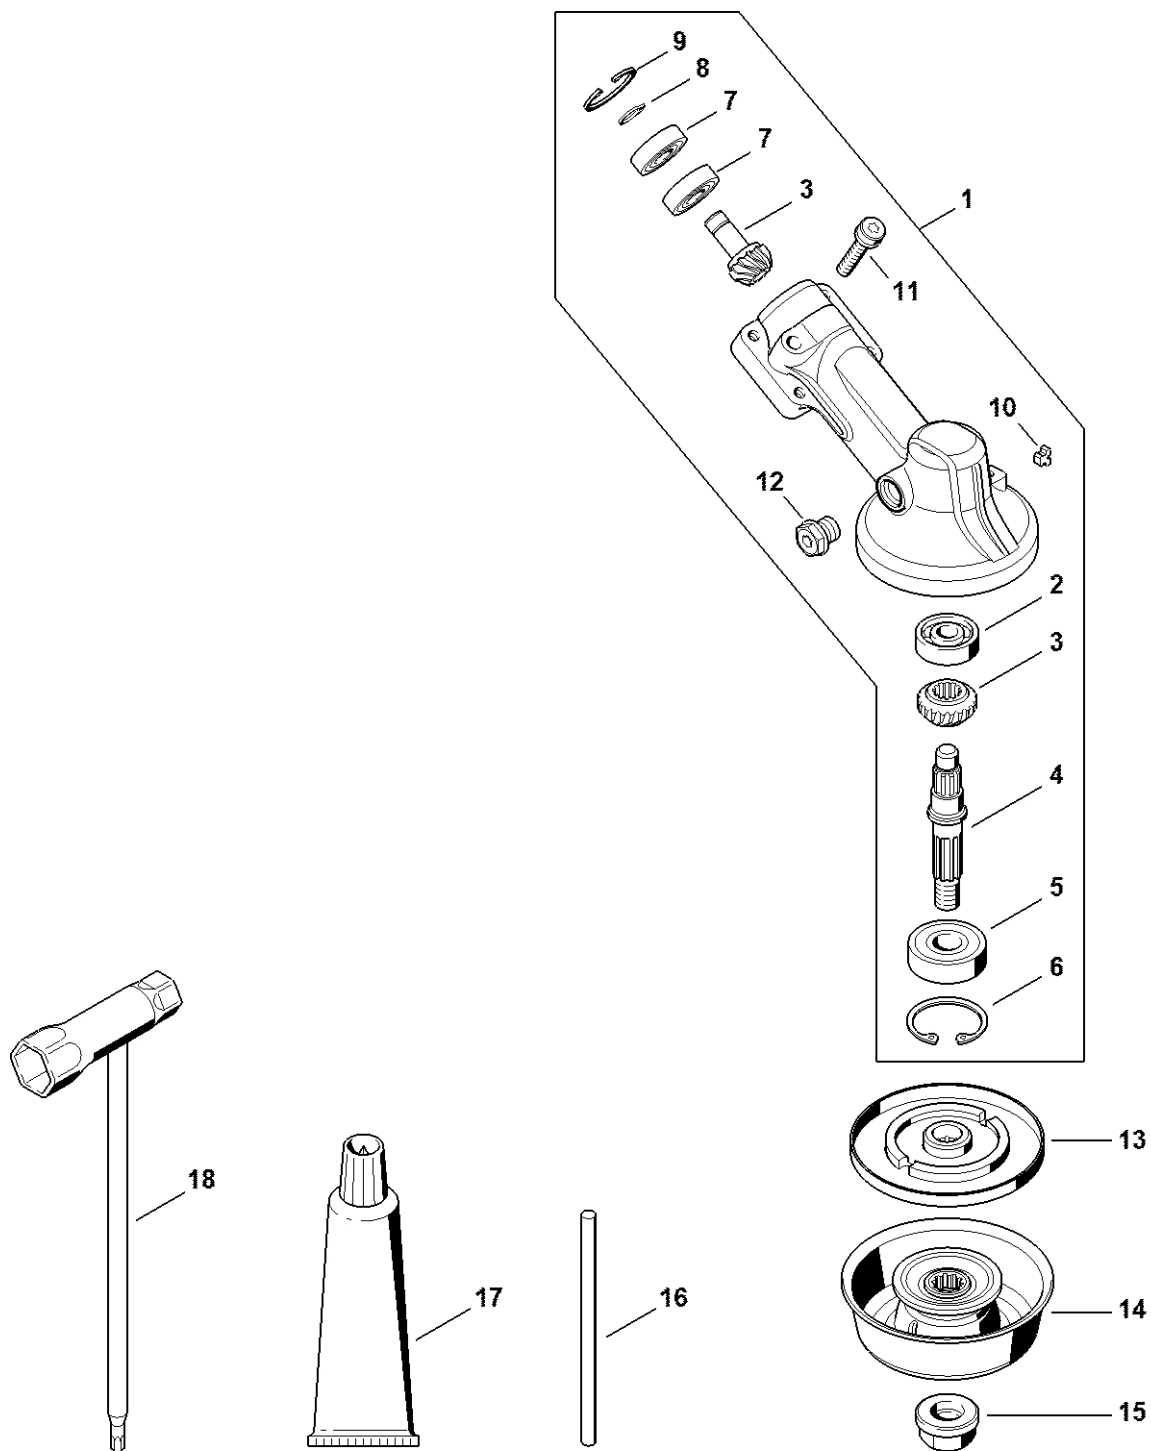

Reduktor

4867-GET-0002-A0

Reduktor

#	Číslo dílu	Popis	Množství	Obsahuje jeden nebo více článků	Poznámky
1	4180 640 0114	Redukční ventil	1	2 - 12	
2	9503 003 0060	Kuličkové ložisko s drážkou 629	1		
3	4180 640 7301	Sada ozubených kol	1		
4	4180 642 0602	Výstupní hřídel	1		
5	9503 003 6440	Kuličkové ložisko s drážkou 6201-2RS	1		
6	9456 621 3600	Pojistný kroužek 32x1,2	1		
7	9503 003 9853	Kuličkové ložisko s drážkou 609-2Z	2		
8	9455 621 0750	Pojistný kroužek 9x1	1		
9	9456 621 2660	Pojistný kroužek 24x1,2	1		
10	4180 641 0800	Bezpečnostní zátka	1		
11	9022 341 1371	Válcový šroub IS-M6x30	1		
12	4119 713 6500	Závitová zátka	1		
13	4137 710 3800	Tlaková deska	1		
14	4180 710 8500	Nosný disk	1		
15	4126 642 7600	Matice s přírubou M10x1 vlevo	1		
16	4130 893 7800	Upínací pouzdro	1		
17	0781 120 1117	Mazivo převodovky 80 g	1		
18	4128 890 3400	Víceúčelový klíč	1