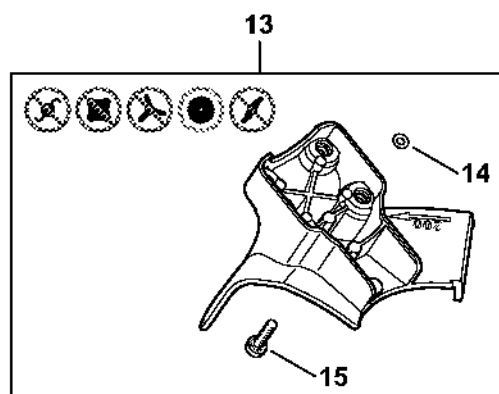

Oboustranná rukoje

#	Číslo dílu	Popis	Množství	Obsahuje jeden nebo více článků	Poznámky
27	9214 320 0700	Bezpečnostní matice M5	1		
28	9799 003 0410	Závitová vložka	1		

M6x15,4

Kompletní trubka

4867-GET-0003-A0

Reduktor

4867-GET-0002-A0

Reduktor

#	Číslo dílu	Popis	Množství	Obsahuje jeden nebo více článků	Poznámky
1	4180 640 0114	Redukční ventil	1	2 - 12	
2	9503 003 0060	Kuličkové ložisko s drážkou 629	1		
3	4180 640 7301	Sada ozubených kol	1		
4	4180 642 0602	Výstupní hřídel	1		
5	9503 003 6440	Kuličkové ložisko s drážkou 6201-2RS	1		
6	9456 621 3600	Pojistný kroužek 32x1,2	1		
7	9503 003 9853	Kuličkové ložisko s drážkou 609-2Z	2		
8	9455 621 0750	Pojistný kroužek 9x1	1		
9	9456 621 2660	Pojistný kroužek 24x1,2	1		
10	4180 641 0800	Bezpečnostní zátka	1		
11	9022 341 1371	Válcový šroub IS-M6x30	1		
12	4119 713 6500	Závitová zátka	1		
13	4137 710 3800	Tlaková deska	1		
14	4180 710 8500	Nosný disk	1		
15	4126 642 7600	Matice s přírubou M10x1 vlevo	1		
16	4130 893 7800	Upínací pouzdro	1		
17	0781 120 1117	Mazivo převodovky 80 g	1		
18	4128 890 3400	Víceúčelový klíč	1		

Ochranný kry

4180-GET-0350-A0

Ochranný kry

#	Číslo dílu	Popis	Množství	Obsahuje jeden nebo více článků	Poznámky
1	4180 007 1028	Sada ochranných krytů	1	2 - 7	
2	4180 710 8106	Ochranný kryt	1	3, 4	
3	4180 716 3100	Podložka	1		
4	9022 373 1025	Válcový šroub IS-M5x23	4		
5	4180 716 3200	Závěsná deska	1		
6	4180 713 4110	Nůž	1		
7	9074 478 4405	Válcový šroub IS-P6x14	1		
8	4180 007 1030	Sada ochranných krytů	1	9 - 12	
9	4180 716 3100	Podložka	1		
10	9022 373 1025	Válcový šroub IS-M5x23	4		
11	4133 713 4110	Nůž	1		
12	9074 478 4405	Válcový šroub IS-P6x14	1		
13	4180 710 8202	Podložka Ø 200 mm	1	14, 15	
14	0000 007 1300	Sada O-kroužků N 4x2-EPDM70	1		
15	9022 371 1020	Válcový šroub IS-M5x20	4		