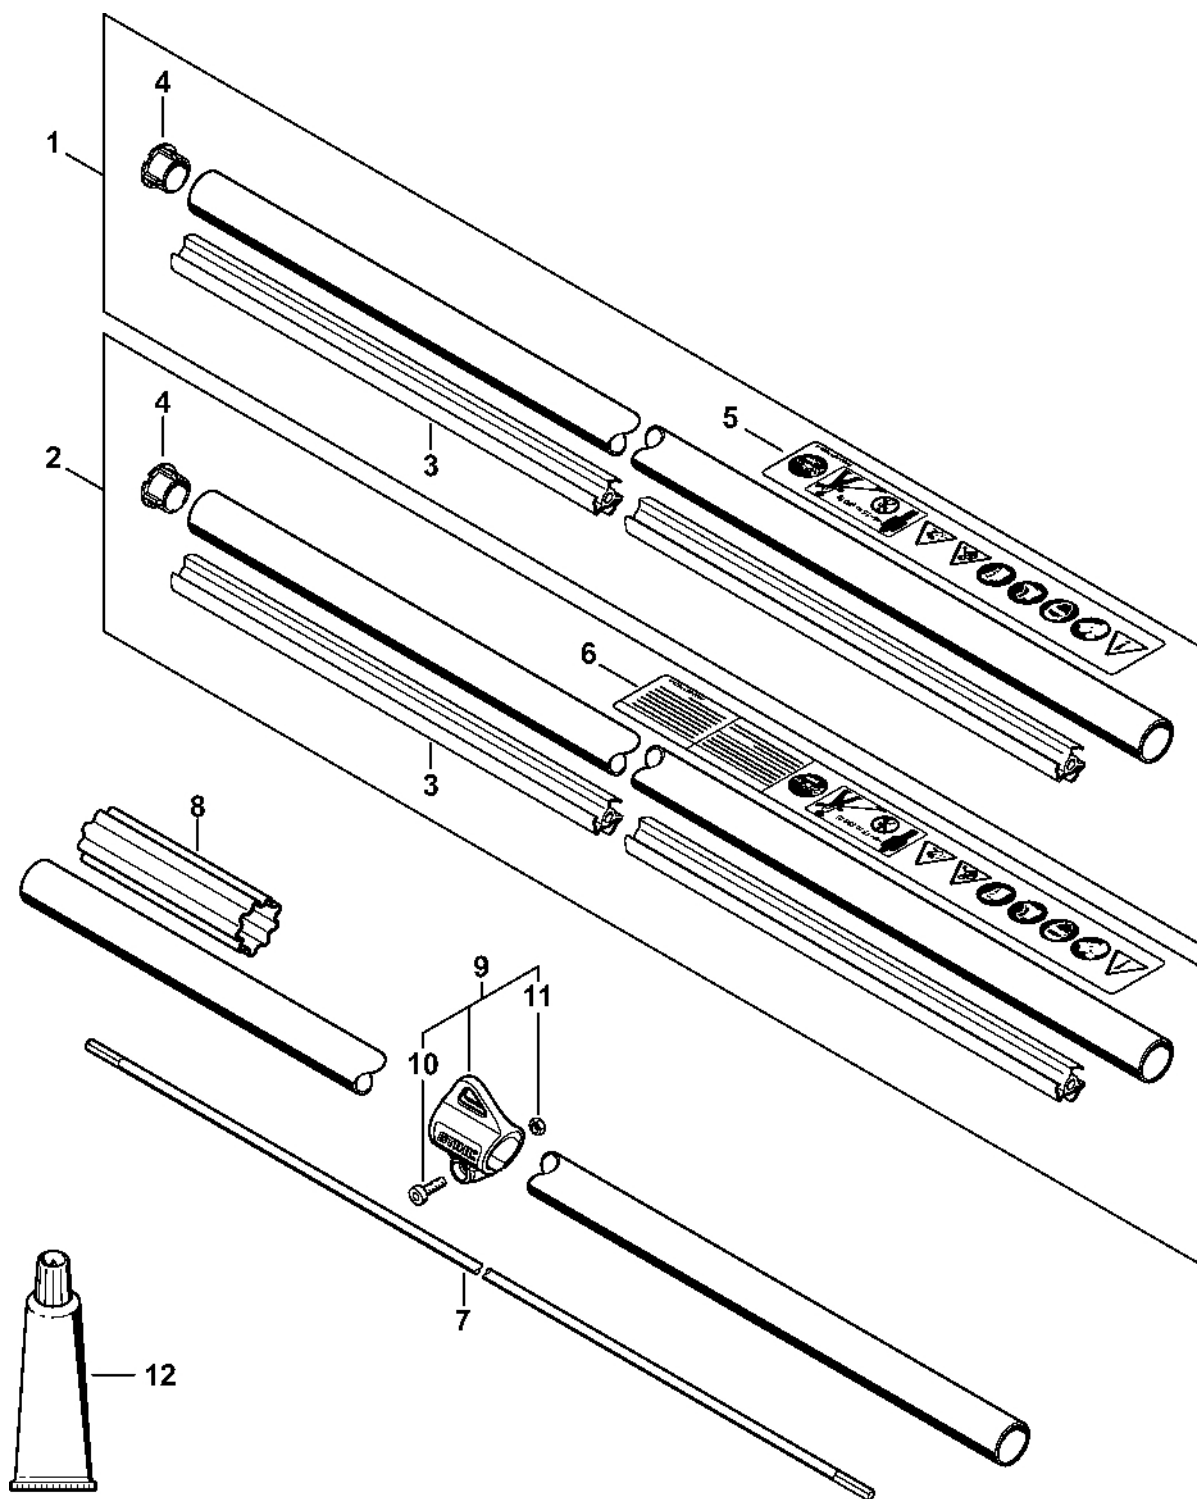

Oboustranná rukoje

4867-GET-0031-A0

Oboustranná rukoje

#	Číslo dílu	Popis	Množství	Obsahuje jeden nebo více produktů	Poznámky
1	4867 430 9900	Polovina krytu	1	28	
2	4144 791 9400	Svorka	3		
3	9022 341 0960	Válcový šroub IS-M5x12	3		
4	4867 400 3401	Kabelový svazek	1		
5	4867 430 2200	Kabelový svazek	1		
6	4867 403 1500	Spodní polovina krytu	1		
7	9074 478 3025	Válcový šroub IS-P4x16	7		
8	0000 997 1701	Tlačná pružina	1		
9	4128 790 4800	Upínací držák	1		
10	0000 997 1304	Tlačná pružina	1		
11	4128 790 7501	Šroub s upínacím zařízením	1		
12	4147 790 1704	Trubková rukojeť	1		
13	4147 791 0302	Rukojeť	1		
14	4867 790 1300	Ovládací rukojeť	1	15 - 27	
15	4867 790 0500	Rukojeť FSA 130	1		
16	4867 432 8300	Štítek palubní desky	1		
17	4867 430 1430	Elektronický modul	1		
18	4867 430 0501	Přepínač	1		
19	4867 435 2400	Ovládací páka	1		
20	4867 182 4501	Ohnutá pružina	1		
21	4867 435 6301	Blokování ovládací spouště	1		
22	4867 182 4500	Ohnutá pružina	1		
23	4867 430 3400	Záchytná páčka	1		
24	4134 182 4500	Ohnutá pružina	1		
25	9104 003 2962	Šroub Parker P4x10	1		
26	9022 346 1069	Válcový šroub IS-M5x30	1		

Oboustranná rukoje

#	Číslo dílu	Popis	Množství	Obsahuje jeden nebo více článků	Poznámky
27	9214 320 0700	Bezpečnostní matice M5	1		
28	9799 003 0410	Závitová vložka	1		

M6x15,4

Kompletní trubka

4867-GET-0003-A0