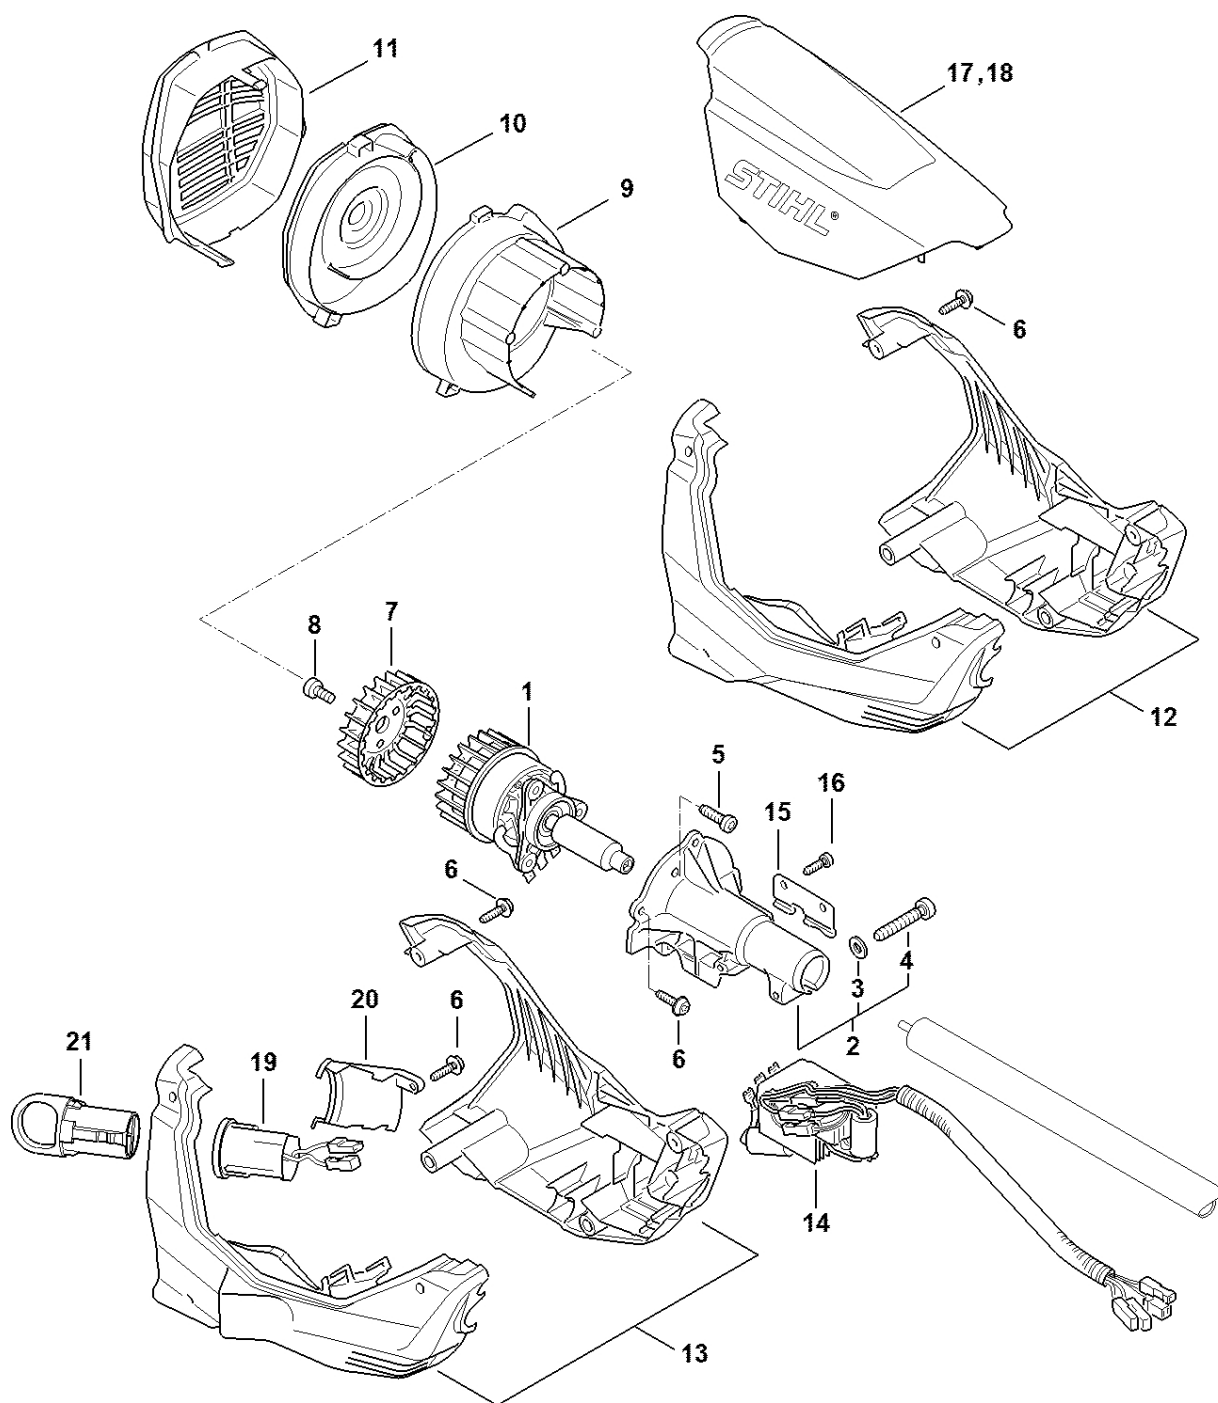

Elektromotor, kryt motoru

4867-GET-0024-A0

Elektromotor, kryt motoru

#	Číslo dílu	Popis	Množství	Obsahuje jeden nebo více článků	Poznámky
1	4867 600 0201	Elektromotor	1		
2	4867 600 3400	Příruba	1	3, 4	
3	9291 021 0140	Podložka 6,4	1		
4	9075 478 4720	Válcový šroub IS-D6x35	1		
5	9075 478 4085	Válcový šroub IS-D5x18	3		
6	9074 477 3025	Válcový šroub IS-P4x16	9		
7	4867 607 3000	Ventilátor	1		
8	4867 951 3500	Šroub M5x12 10.9	1		
9	4867 602 0300	Spirálová skříň	1		
10	4867 706 3400	Víko	1		
11	4867 706 8000	Ochranná mřížka	1		
12	4867 600 0800	Kryt motoru FSA 130	1		
14	4867 430 1400	Elektronický modul	1		
15	4867 431 0200	Spojka	1		
16	9075 478 2995	Válcový šroub IS-D4x12	2		
17	4867 080 1600	Kryt FSA 130	1		
19	4867 400 3421	Kabelový svazek	1		
20	4867 608 1400	Podpora	1		
21	4850 432 2301	Zátka	1