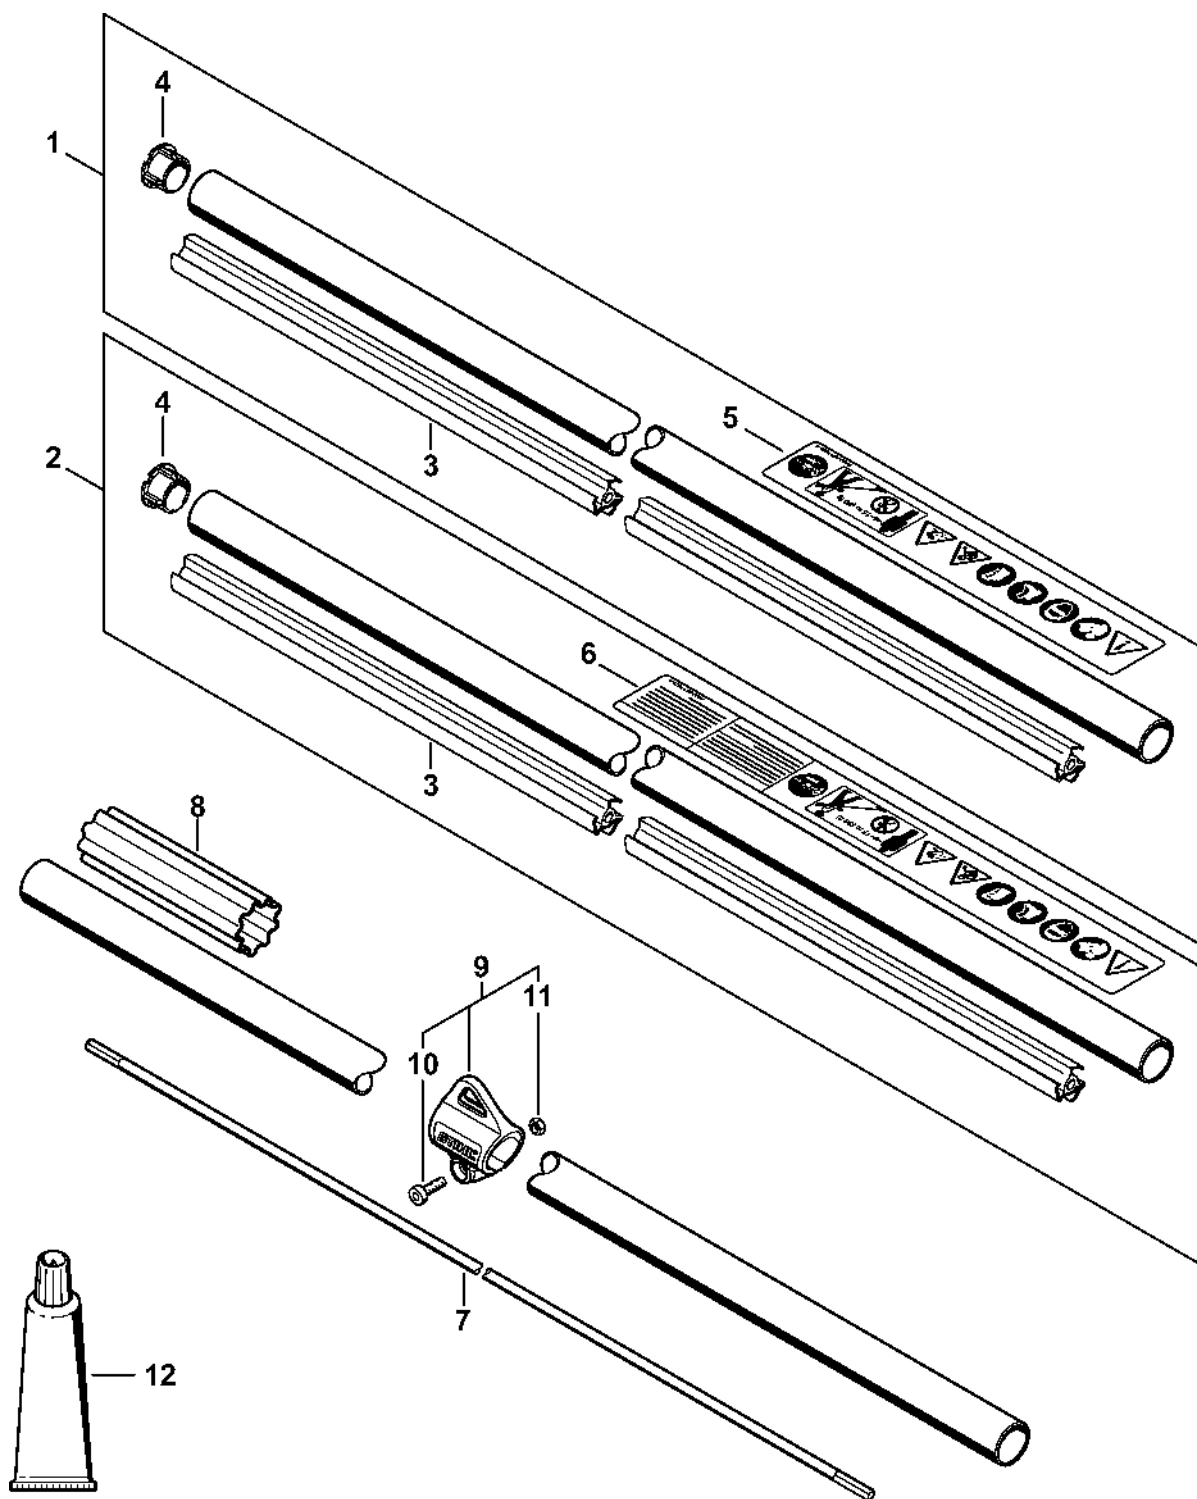

Kompletní trubka

4867-GET-0003-A0

Kompletní trubka

#	Číslo dílu	Popis	Množství	Obsahuje jeden nebo více článků	Poznámky
1	4867 710 7103	Kompletní trubka Ø 25,4 mm	1	3 - 5	
3	4137 711 7300	Pouzdro 1455 mm	1		
4	4137 711 2101	Zátka	2		
5	0000 967 7509	Výstražný piktogram FSA	1		
7	4137 711 3200	Hnací hřídel	1		
8	0000 711 2500	Pouzdro	1		
9	0000 790 8801	Závěsné oko	1	10, 11	
10	9022 341 0980	Válcový šroub IS-M5x16	1		
11	9210 261 0700	Šestihranná matice M5	1		
12	0781 120 1110	Multifunkční mazivo 225 g	1