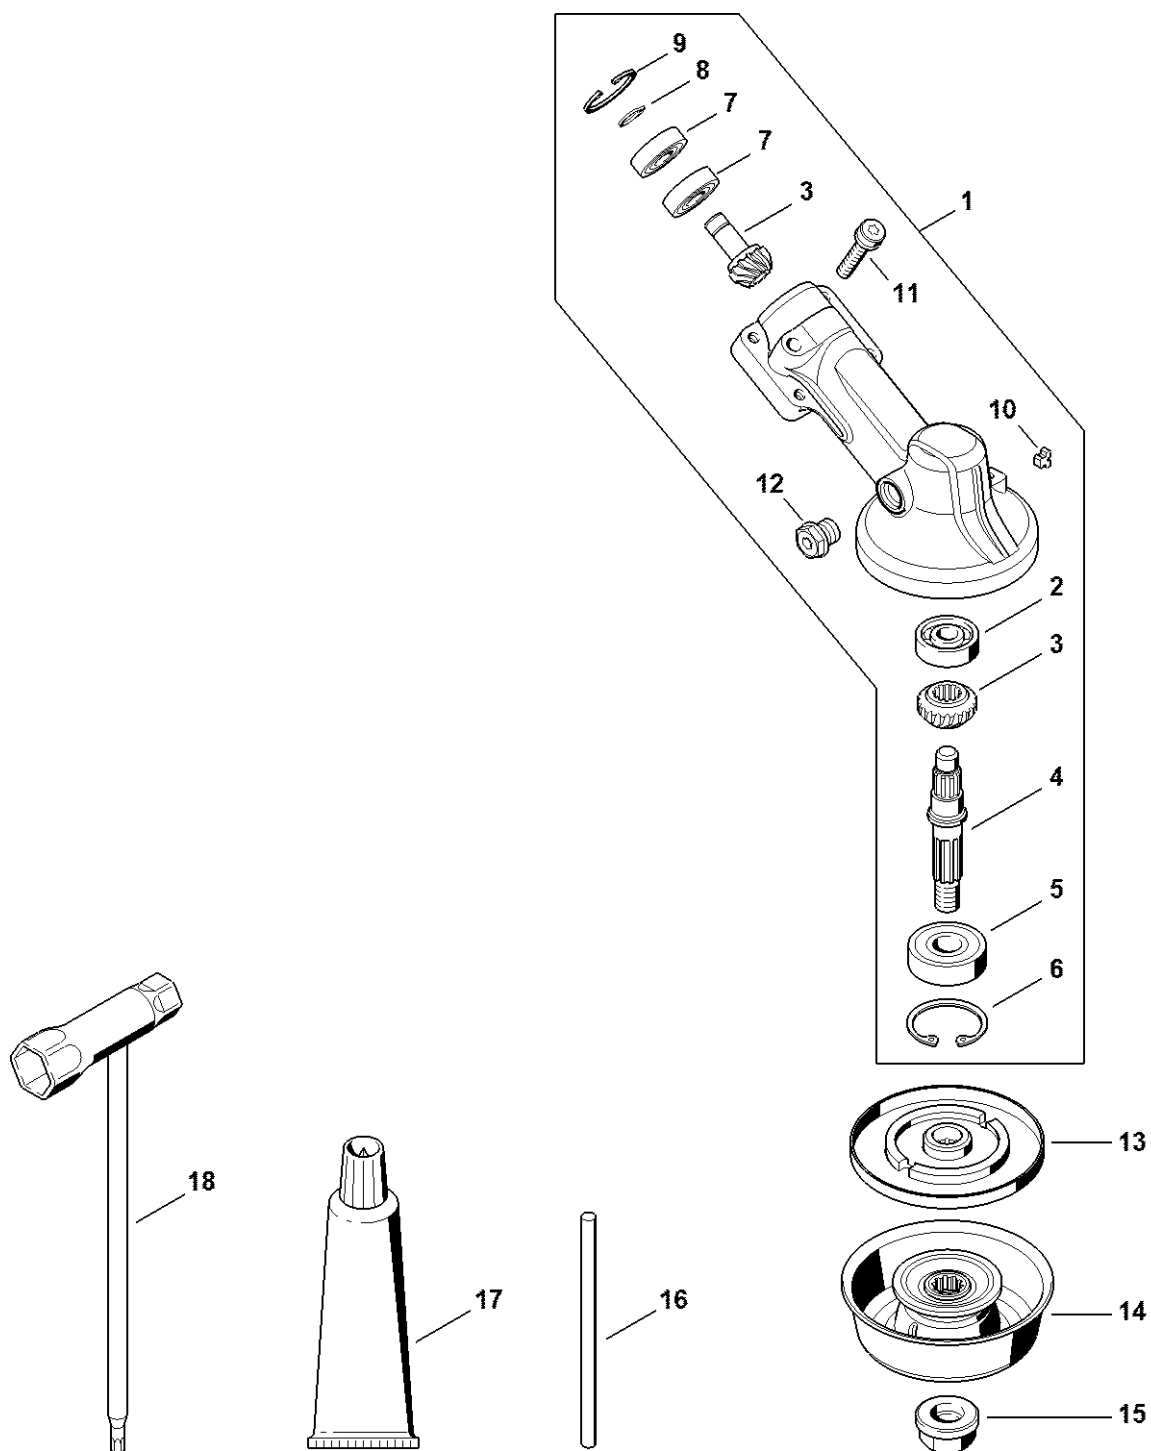

Reduktor

4867-GET-0002-A0

Reduktor

#	Číslo dílu	Popis	Množství	Obsahuje jeden nebo více článků	Poznámky
1	4180 640 0114	Redukční ventil	1	2 - 12	
2	9503 003 0060	Kuličkové ložisko s drážkou 629	1		
3	4180 640 7301	Sada ozubených kol	1		
4	4180 642 0602	Výstupní hřídel	1		
5	9503 003 6440	Kuličkové ložisko s drážkou 6201-2RS	1		
6	9456 621 3600	Pojistný kroužek 32x1,2	1		
7	9503 003 9853	Kuličkové ložisko s drážkou 609-2Z	2		
8	9455 621 0750	Pojistný kroužek 9x1	1		
9	9456 621 2660	Pojistný kroužek 24x1,2	1		
10	4180 641 0800	Bezpečnostní zátka	1		
11	9022 341 1371	Válcový šroub IS-M6x30	1		
12	4119 713 6500	Závitová zátka	1		
16	4130 893 7800	Upínací pouzdro	1		
17	0781 120 1117	Mazivo převodovky 80 g	1		
18	4128 890 3400	Víceúčelový klíč	1