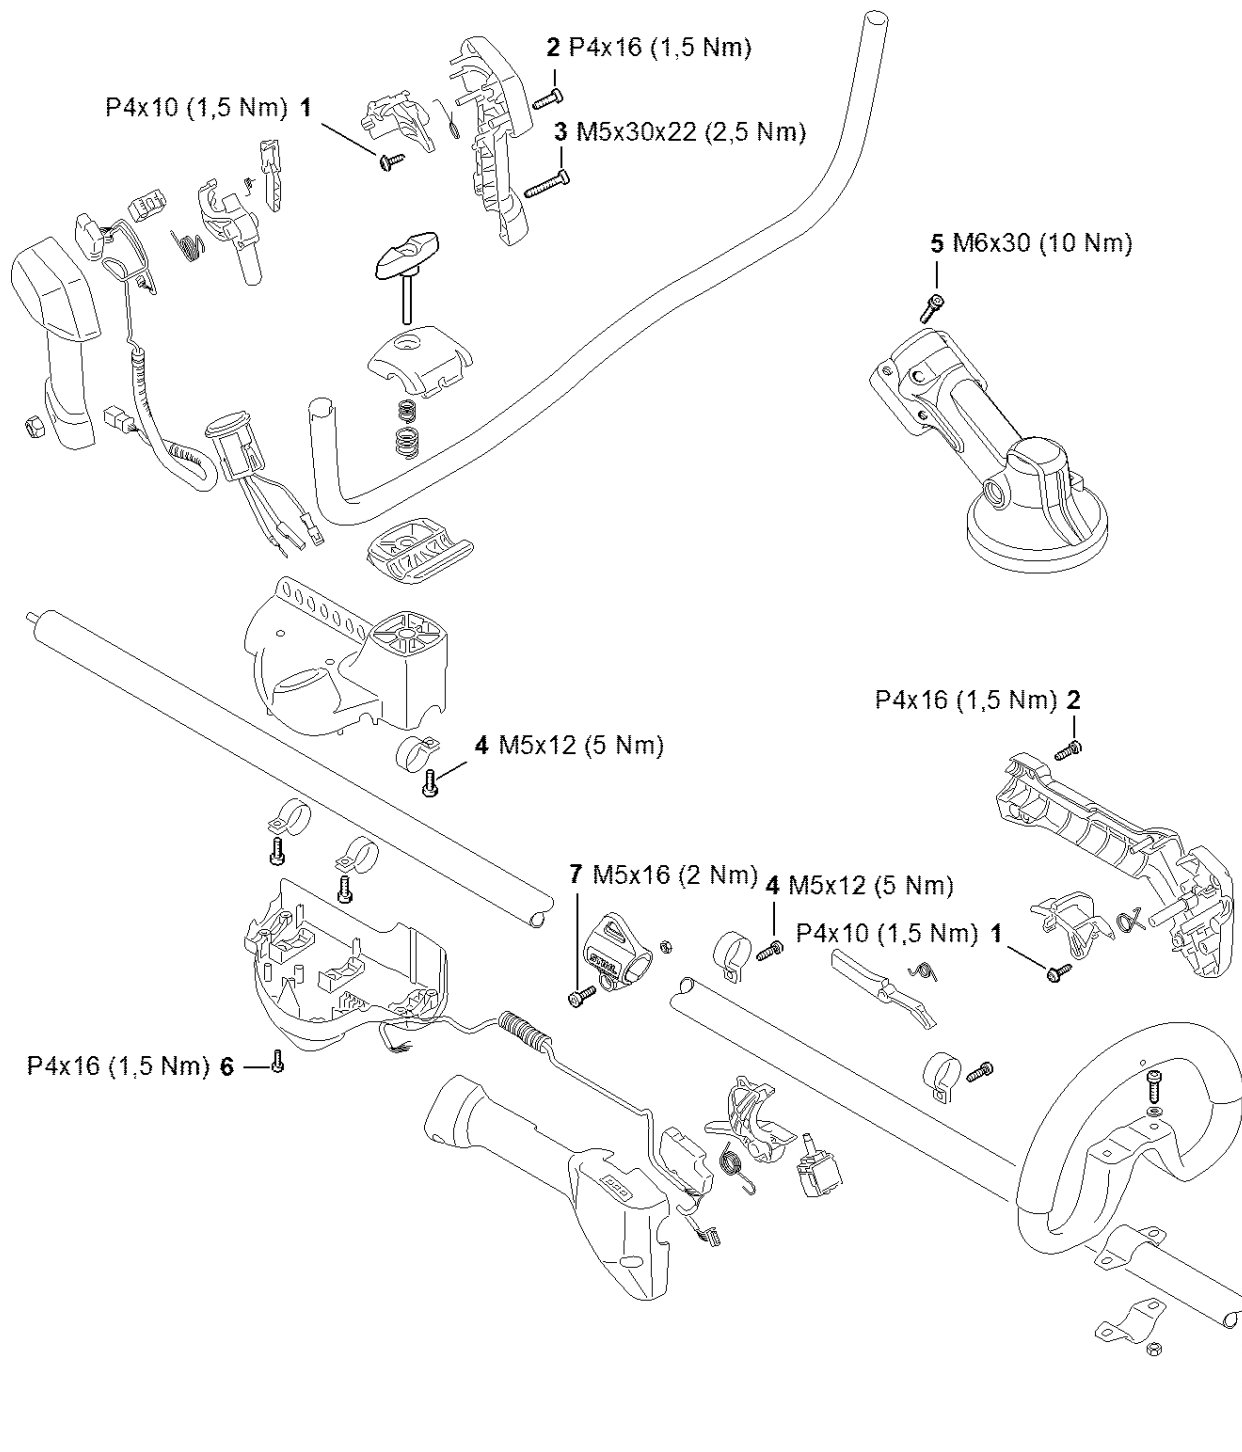

# Utahovací momenty

#	Číslo dílu	Popis	Množství	Obsahuje jeden nebo více článků	Poznámky
1	4867 951 3500	Šroub M5x12 10.9	1		
2	9075 478 4085	Válcový šroub IS-D5x18	3		
3	9074 477 3025	Válcový šroub IS-P4x16	3		
4	9075 478 2995	Válcový šroub IS-D4x12	2		
5	9075 478 4720	Válcový šroub IS-D6x35	1		
6	9074 477 3025	Válcový šroub IS-P4x16	4		
7	9074 477 3025	Válcový šroub IS-P4x16	2		

# Utahovací momenty

#	Číslo dílu	Popis	Množství	Obsahuje jeden nebo více článků	Poznámky
1	9104 003 2962	Šroub Parker P4x10	1		
2	9074 478 3025	Válcový šroub IS-P4x16	5		
3	9022 346 1069	Válcový šroub IS-M5x30	1		
4	9022 341 0960	Válcový šroub IS-M5x12	3		
5	9022 341 1371	Válcový šroub IS-M6x30	1		
6	9074 478 3025	Válcový šroub IS-P4x16	2		
7	9022 341 0980	Válcový šroub IS-M5x16	1		