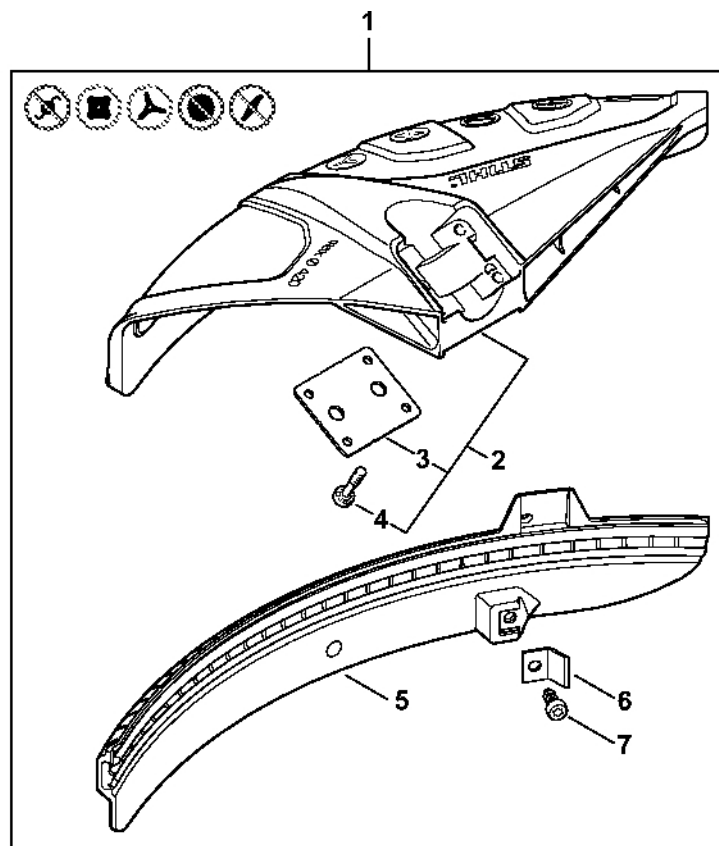

Ochranný kry

4180-GET-0350-A10

Ochranný kry

#	Číslo dílu	Popis	Množství	Obsahuje jeden nebo více článků	Poznámky
8	4180 007 1030	Sada ochranných krytů	1	9 - 12	
9	4180 716 3100	Podložka	1		
10	9022 373 1025	Válcový šroub IS-M5x23	4		
11	4133 713 4110	Nůž	1		
12	9074 478 4405	Válcový šroub IS-P6x14	1