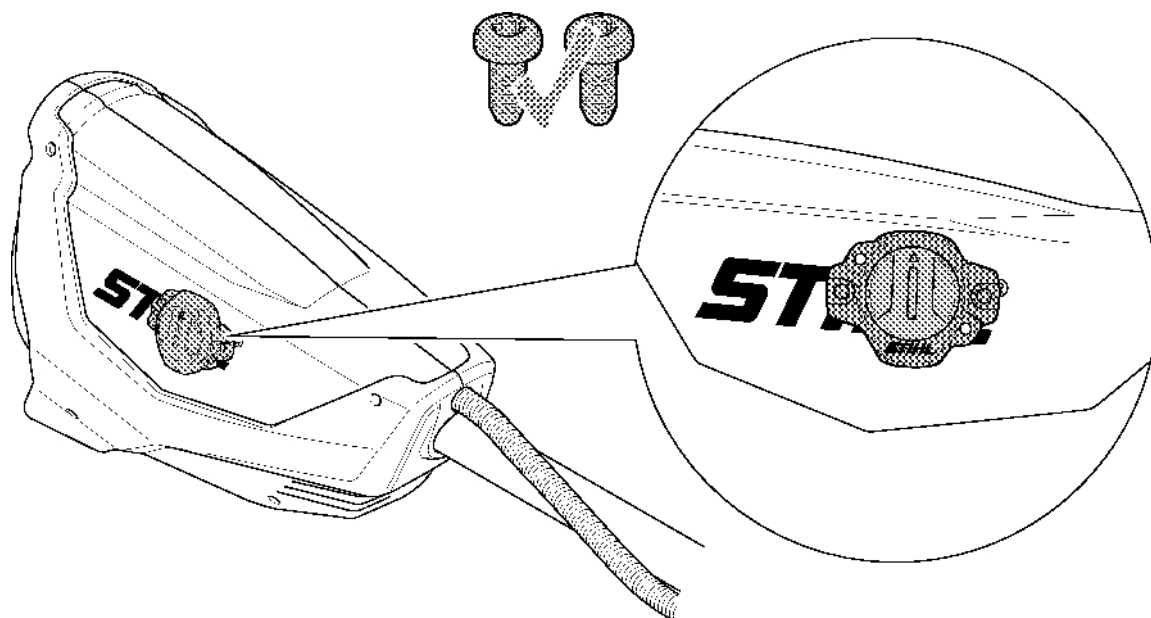

Číslo stroje

#	Číslo dílu	Popis	Množství	Obsahuje jeden nebo více článků	Poznámky
1		Umístění čísla stroje	1		
2	0000 967 3447	Identifikační štítek Číslo stroje	1		

Smart Connector