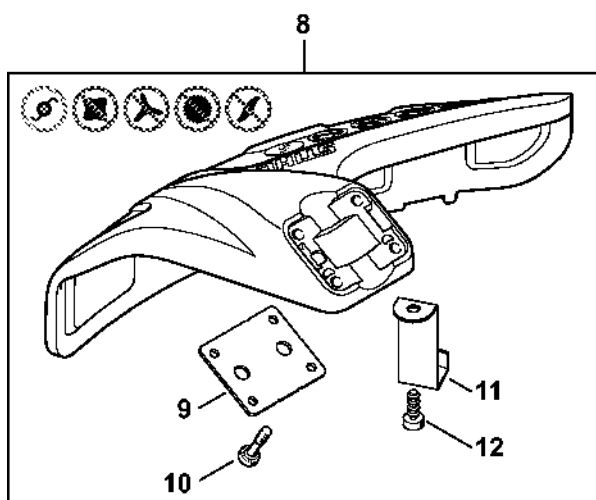

Ochranný kry

4180-GET-0350-A10

Ochranný kry

#	Číslo dílu	Popis	Množství	Obsahuje jeden nebo více článků	Poznámky
8	4180 007 1030	Sada ochranných krytů	1	9 - 12	
9	4180 716 3100	Podložka	1		
10	9022 373 1025	Válcový šroub IS-M5x23	4		
11	4133 713 4110	Nůž	1		
12	9074 478 4405	Válcový šroub IS-P6x14	1