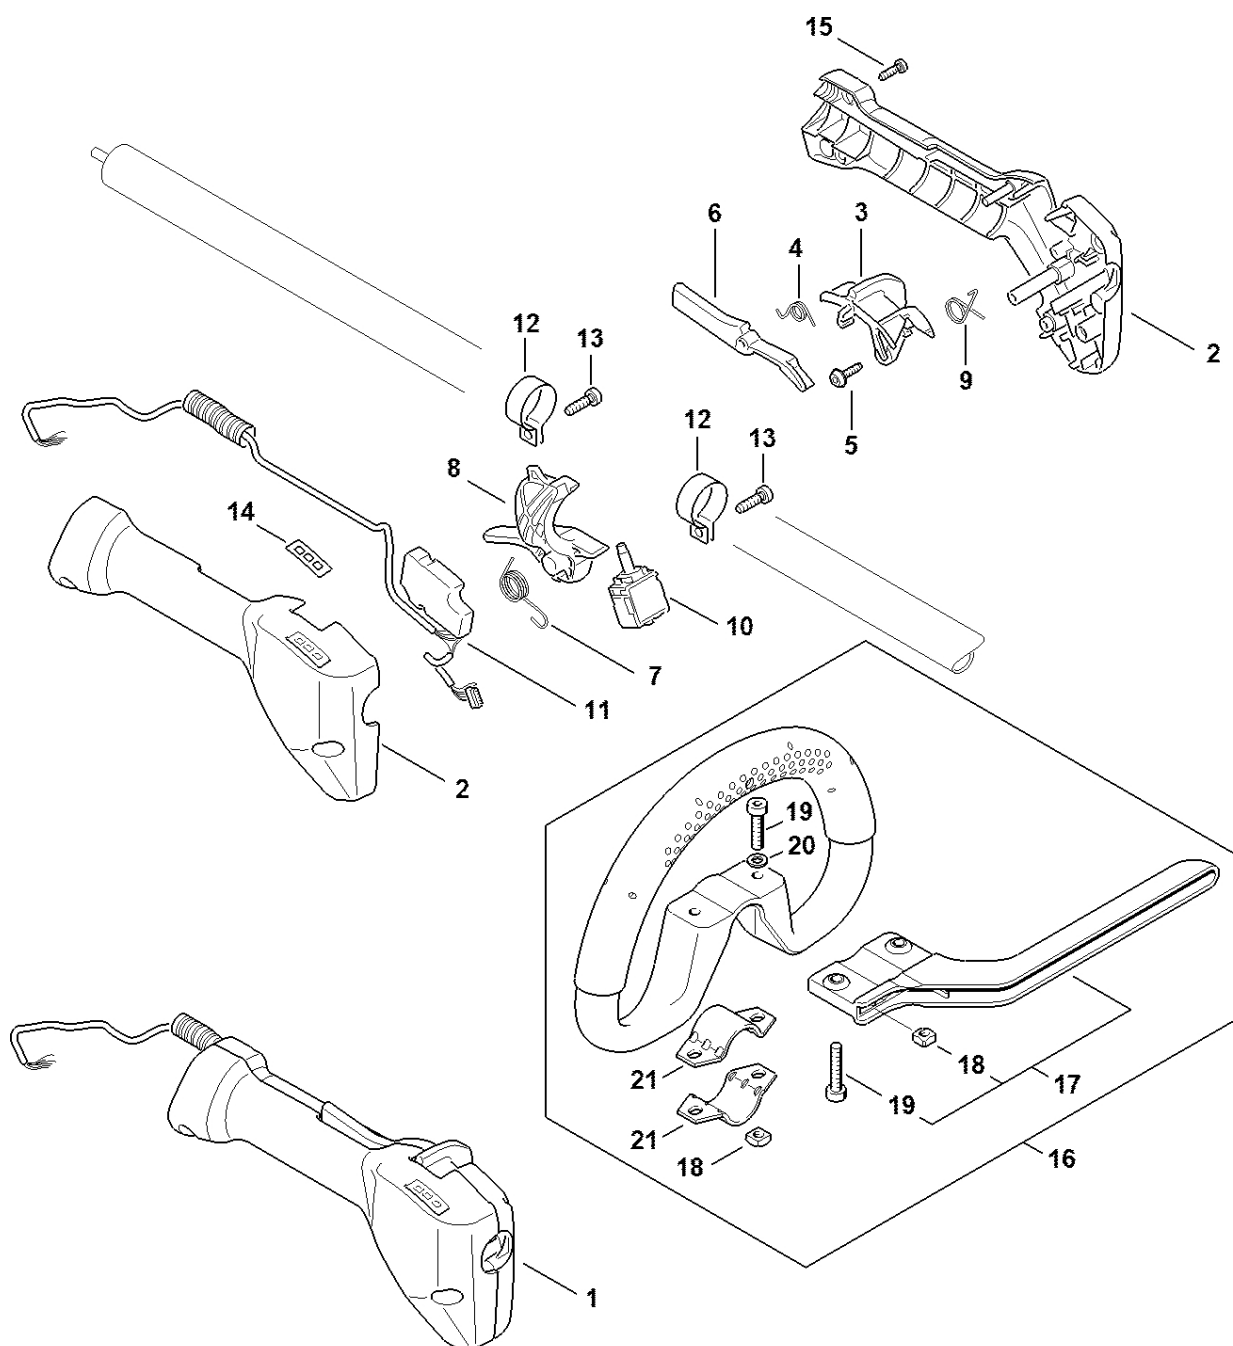

Ovládací páka FSA 130 R

4867-GET-0027-A0

Ovládací páka FSA 130 R

#	Číslo dílu	Popis	Množství	Obsahuje jeden nebo více článků	Poznámky
1	4867 790 1320	Ovládací rukojeť	1	2 - 15	
2	4867 790 0520	Rukojeť	1		
3	4867 430 3400	Záchytka	1		
4	4867 182 4500	Ohnutá pružina	1		
5	9104 003 2962	Šroub Parker P4x10	1		
6	4867 435 6301	Blokování spouštěcí páčky	1		
7	4134 182 4500	Ohnutá pružina	1		
8	4867 435 2420	Ovládací páka	1		
9	4867 182 4501	Ohnutá pružina	1		
10	4867 430 0501	Přepínač	1		
11	4867 430 1410	Elektronický modul	1		
12	4144 791 9400	Svorka	2		
13	9022 341 0960	Válcový šroub IS-M5x12	2		
14	4867 432 8300	Štítek palubní desky	1		
15	9074 478 3025	Válcový šroub IS-P4x16	5		
16	4180 790 3408	Kruhová rukojeť	1	17 - 21	
17	4130 790 8450	Stříbrná	1	18, 19	
18	9222 068 0900	Čtyřhranná matice M6	2		
19	9022 341 1370	Válcový šroub IS-M6x30	2		
20	9291 021 0140	Podložka 6,4	2		
21	4123 791 7400	Upevňovací příruba	2