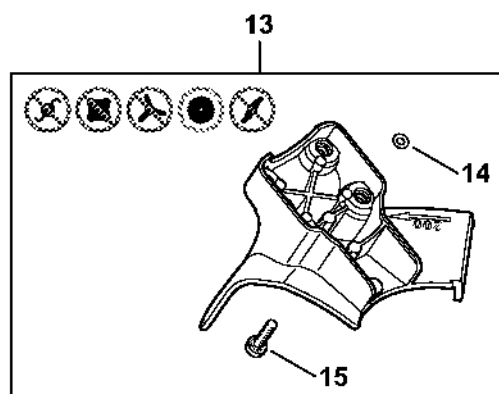

Ochranný kry

4180-GET-0350-A10

Ochranný kry

#	Číslo dílu	Popis	Množství	Obsahuje jeden nebo více článků	Poznámky
8	4180 007 1030	Sada ochranných krytů	1	9 - 12	
9	4180 716 3100	Podložka	1		
10	9022 373 1025	Válcový šroub IS-M5x23	4		
11	4133 713 4110	Nůž	1		
12	9074 478 4405	Válcový šroub IS-P6x14	1