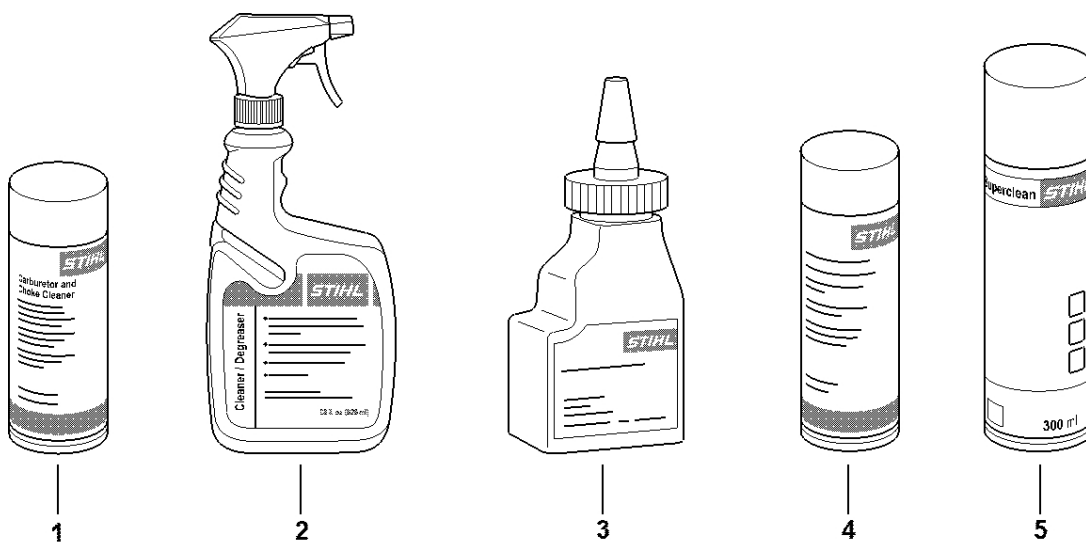

0000-GET-0173-A0

#	Číslo dílu	Popis	Množství	Obsahuje jeden nebo více článků	Poznámky
1	0730 411 7002	Multispray 50 ml	1		
1	0730 411 7000	Multispray	1		
2	0000 881 9400	VarioClean 500 ml	1		
2	0000 881 9409	Speciální čisticí prostředek 5 l	1		
3	0782 420 1001	SuperClean 50 ml	1		
3	0782 420 1002	SuperClean 300 ml	1		
4	0782 516 8500	Multioil Bio 50 ml	1