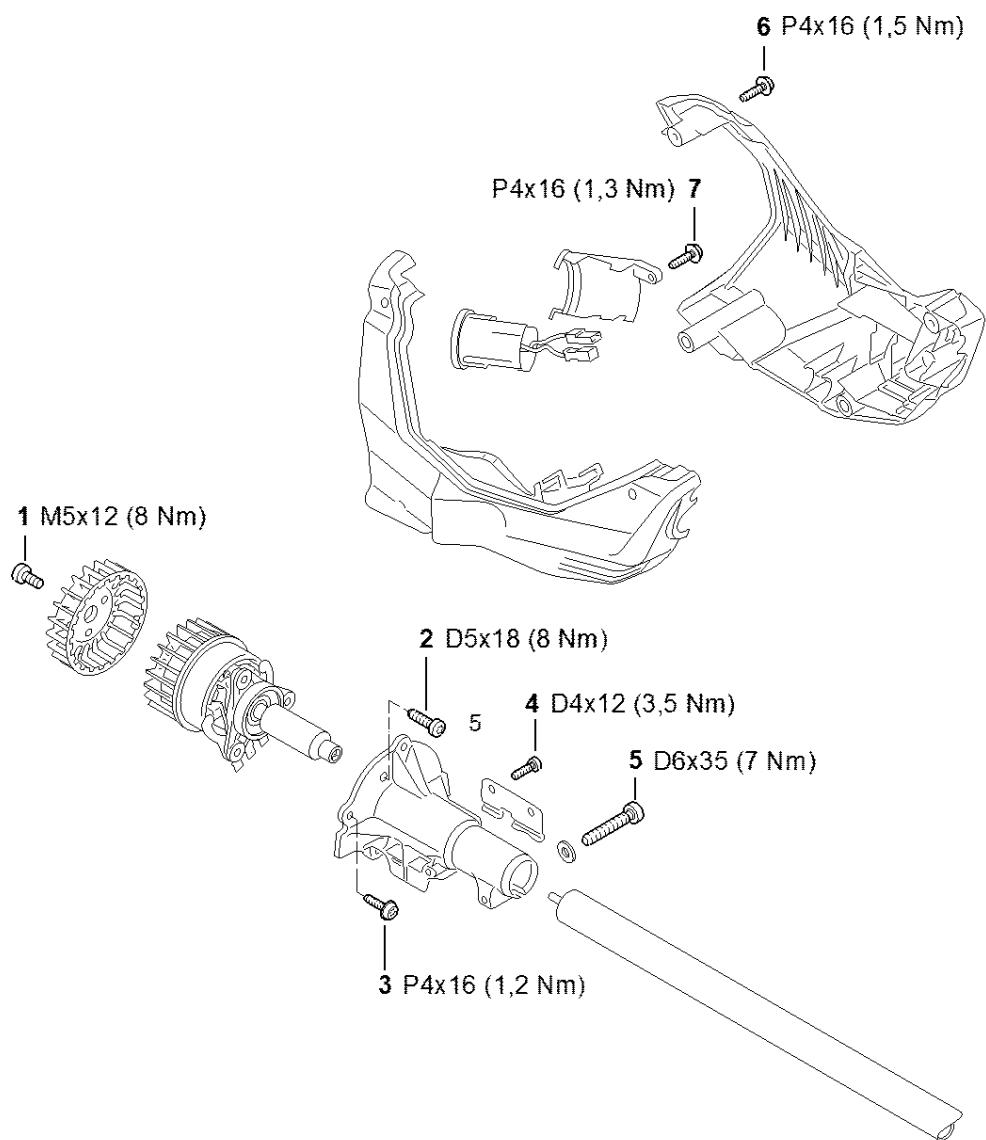

Utahovací momenty

4867-GET-0026-A0

Utahovací momenty

#	Číslo dílu	Popis	Množství	Obsahuje jeden nebo více článků	Poznámky
1	4867 951 3500	Šroub M5x12 10.9	1		
2	9075 478 4085	Válcový šroub IS-D5x18	3		
3	9074 477 3025	Válcový šroub IS-P4x16	3		
4	9075 478 2995	Válcový šroub IS-D4x12	2		
5	9075 478 4720	Válcový šroub IS-D6x35	1		
6	9074 477 3025	Válcový šroub IS-P4x16	4		
7	9074 477 3025	Válcový šroub IS-P4x16	2