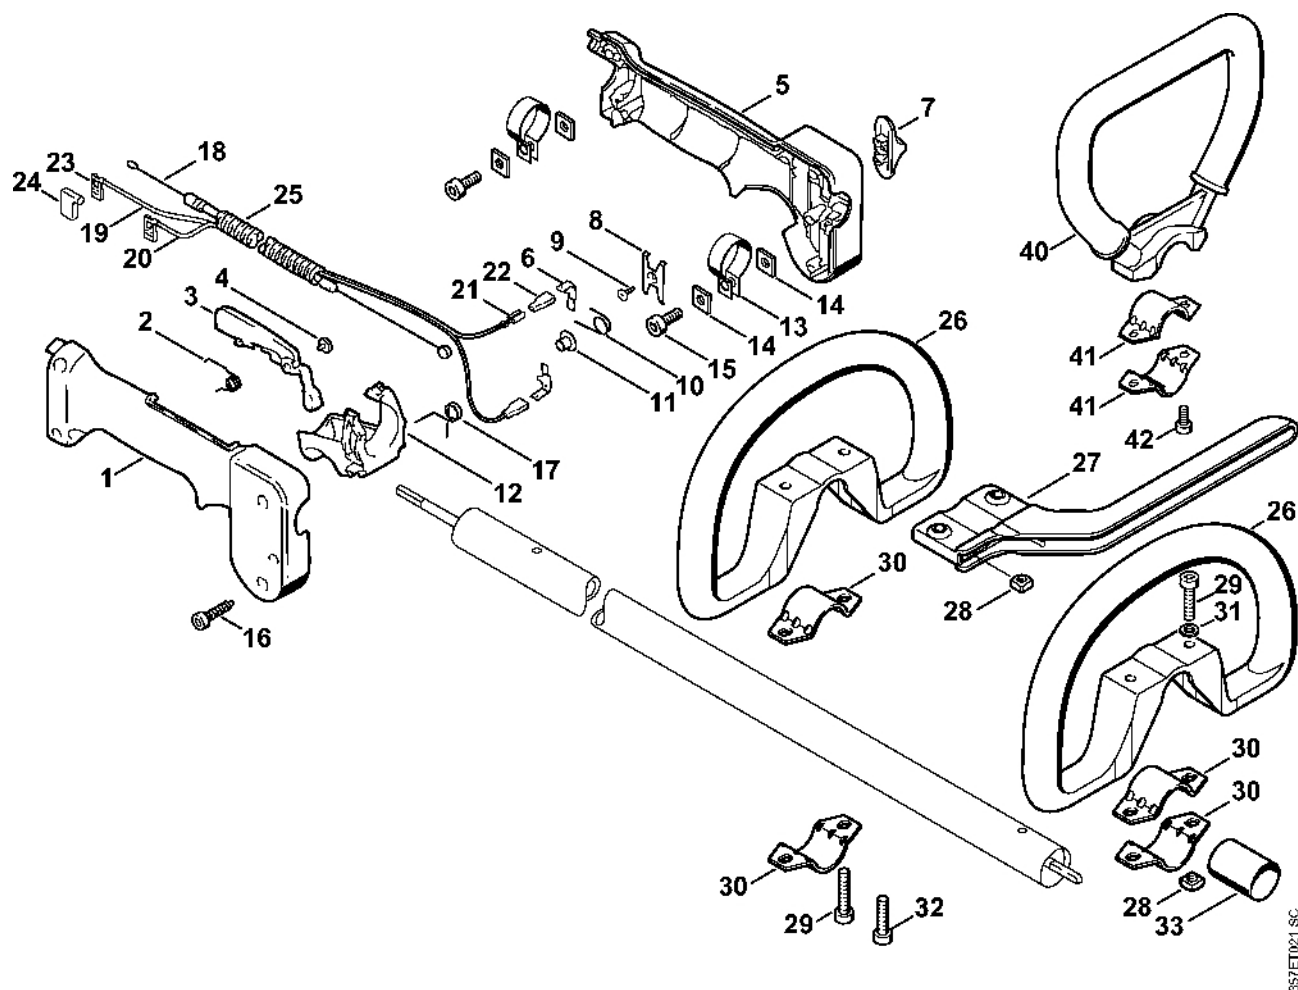

Kruhová rukoje

357ET021 SC

Kruhová rukoje

#	Číslo dílu	Popis	Množství	Obsahuje jeden nebo více článků	Poznámky
1	4123 791 0801	Vnější držák rukojeti	1		
2	4126 182 4506	Ohnutá pružina	1		
3	4126 182 0806	Zarážková páka	1		
4	4126 182 6210	Šroub s podložkou	1		
5	4123 790 1102	Vnitřní držák rukojeti	1	6	
6	4126 791 5300	Zásuvná jazýčková spojka	2		
7	4126 182 1705	Kombinovaný posuvník	1		
8	4126 182 4705	Záchytná pružina	1		
9	4126 182 6205	Šroub s podložkou	1		
10	4126 182 4505	Ohnutá pružina	1		
11	9417 003 7510	Spojovací matice	1		
12	4126 182 1007	Páčka plynu	1		
13	4123 791 9400	Svorka	2		
14	4126 792 6100	Čtyřhranná podložka	4		
15	9022 341 0980	Válcový šroub IS-M5x16	2		
16	9074 478 3065	Válcový šroub IS-P4x19	4		
17	4126 182 4507	Ohnutá pružina	1		
18	4135 180 1110	Kabel ovládání plynu	1		
19		Kabel 480 mm	1		
20		Kabel 570 mm	1		
	0751 010 1110	Kabel 10 m	1		
21	0751 030 8953	Zásuvný klip 4,8-1	2		
22	0751 030 8470	Pouzdro	2		
23	0751 030 8474	Zásuvný klip 4,8-1	2		
24	0751 030 8460	Přírubová objímka	2		
25		Trubka 170 mm	1