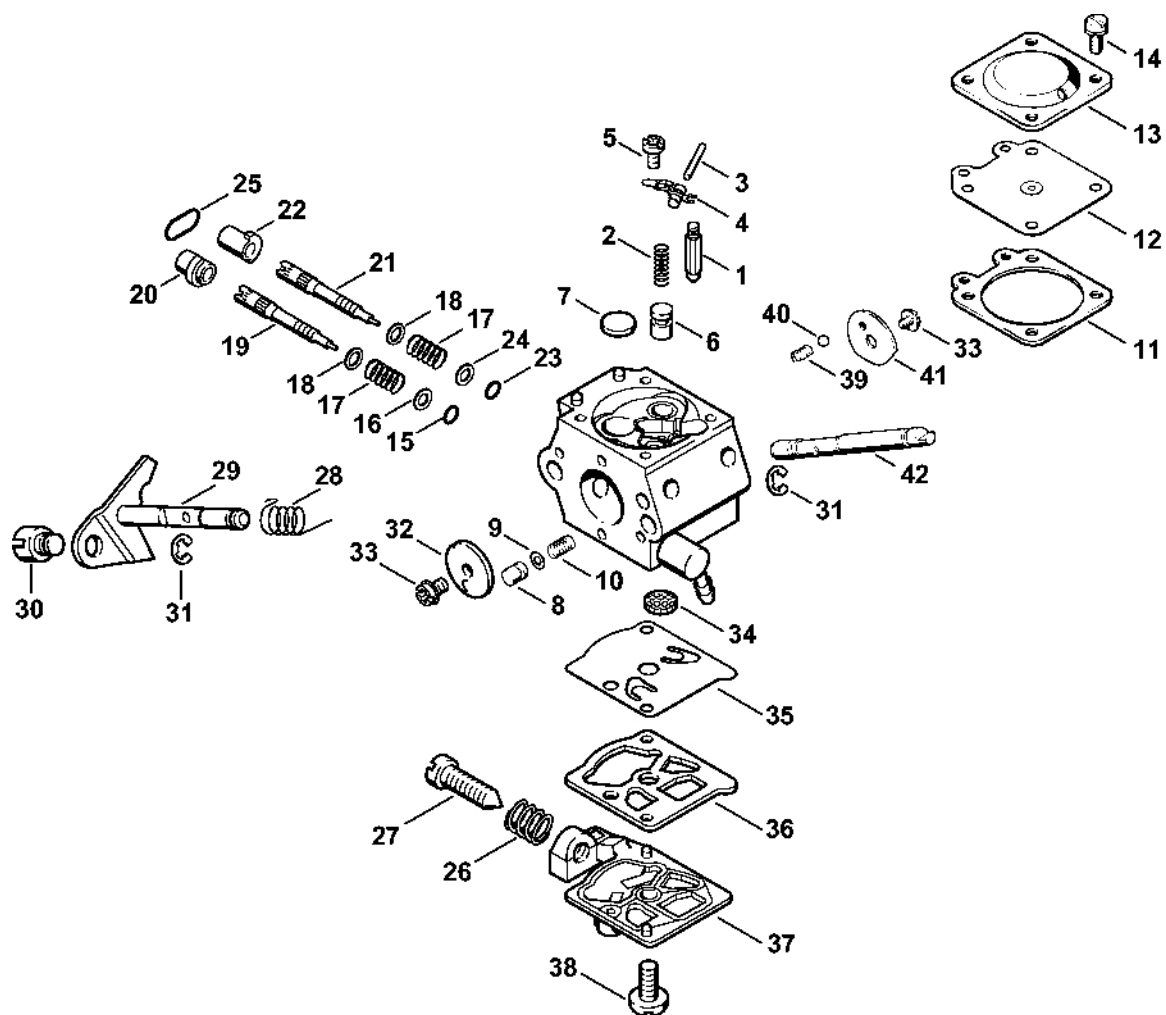

Karburátor WT-367

357ET022-GM

Karburátor WT-367

#	Číslo dílu	Popis	Množství	Obsahuje jeden nebo více článků	Poznámky
	4126 120 0611	Karburátor WT-367	1	1-	USA
1	1110 121 5100	Vstupní tryska	1		
2	1120 122 3001	Účinnost	1		
3	1113 121 9200	Osa	1		
4	1113 121 5000	Páka pro nastavení přívodu	1		
5	1114 122 7400	Šroub s kulatou hlavou	1		
6	1120 121 5405	Tryska s ventilem	1		
7	4117 122 9402	Zátka	1		
8	4126 121 5800	Píst čerpadla	1		
9	1120 122 3600	Těsnicí kroužek	1		
10	1120 121 2402	Pružina	1		
11	1120 129 0900	Těsnění	1		
12	1113 121 4705	Regulační membrána	1		
13	1113 121 0800	Kryt	1		
14	1106 122 7400	Šrouby s kulatou hlavou	4		
15	4124 122 3600	Těsnicí kroužek	1		
16	1111 121 8605	Podložka	1		
17	1115 122 3002	Pružina	2		
18	4130 121 8602	Podložka	2		
19	4130 122 6801	Šroub L pro bohatost v volnoběhu	1		
20	4130 121 2700	Krytka	1		
21	4130 122 6701	Šroub H pro vysoké otáčky	1		
22	4130 121 2701	Krytka	1		
23	4130 122 3600	Těsnicí kroužek	1		
24	4130 121 8601	Podložka	1		
25	4130 122 3601	Těsnicí kroužek	1