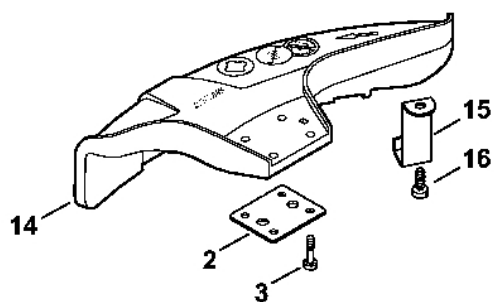

Ochranný kry

392ET093 CIM

Ochranný kry

#	Číslo dílu	Popis	Množství	Obsahuje jeden nebo více článků	Poznámky
	4119 007 1027	Sada dílů ochranného krytu	1	1-7	
1	4119 710 8103	Ochranný kryt	1	2, 3	
2	0000 716 3101	Podložka	1		
3	9022 373 1025	Válcový šroub IS-M5x23	4		
4	4119 716 3203	Závěsná deska	1		
5	4119 710 6000	Nůž	1	6, 7	
6	4118 713 4105	Nůž	1		
7	9074 478 4125	Válcový šroub IS 5x14	2		
	0000 007 1300	Sada O-kroužků N 4x2-EPDM70	1	8	
8		O-kroužek 4x2	4		
9	0000 716 3100	Podložka	1		
10	9074 478 2970	Válcový šroub IS-P4x10	2		
11	9022 371 1020	Válcový šroub IS-M5x20	4		
12	9022 341 0980	Válcový šroub IS-M5x16	4		
13	4133 007 1007	Sada ochranných krytů	1	2, 3, 15, 16	
14	4133 007 1008	Sada ochranných krytů	1	2, 3, 15, 16	AUS, NZ
15	4133 713 4110	Nůž	1		
16	9074 478 4405	Válcový šroub IS-P6x14	1		
17	4117 710 8200	Zarážka Ø 200 mm	1	18, 19	
	0000 007 1300	Sada O-kroužků N 4x2-EPDM70	1	18	
18		O-kroužek 4x2	3		
19	9022 371 1020	Válcový šroub IS-M5x20	3		
20	9022 341 0980	Válcový šroub IS-M5x16	3