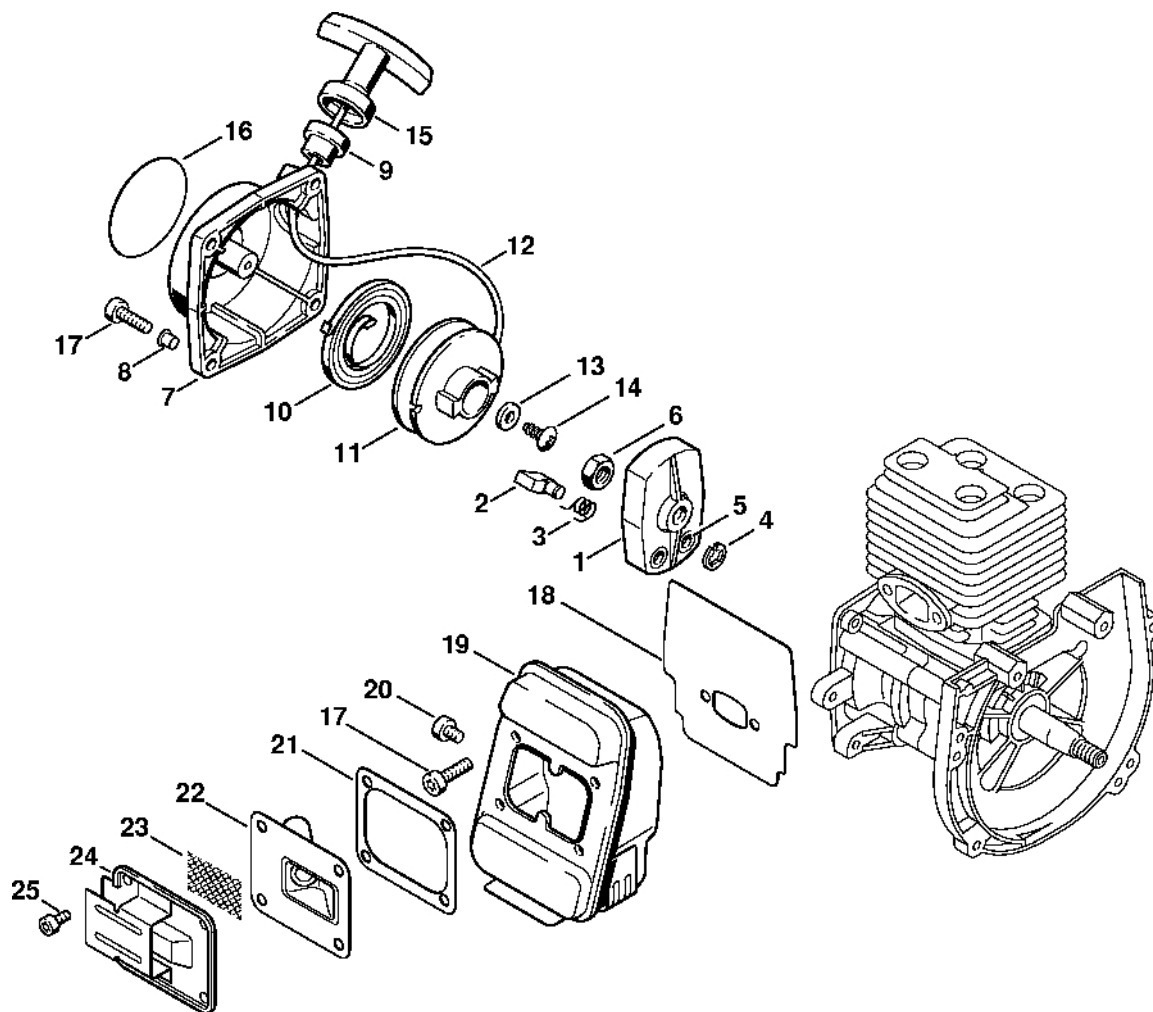

Odpalovací zařízení, tlumič

357ET002 GM

Odpalovací zařízení, tlumič

#	Číslo dílu	Popis	Množství	Obsahuje jeden nebo více článků	Poznámky
1	4129 190 2000	Trenér	1	2 - 5	
2	4215 195 7200	Cliquet	1		
3	0000 998 0607	Ohnutá pružina	1		
4	9460 624 0400	Zajišťovací kroužek 4	1		
5	9443 825 7070	Trubkový nýt 7,15x0,4x3	1		
6	9210 260 1100	Šestihranná matice M8	1		
	4126 190 4000	Odpalovací zařízení	1	7 - 15	
7	4126 190 0405	Kryt startéru	1	8, 9, 13, 14	
8		Trubkový nýt 6,5x0,5x5,8	4		
9	4126 084 9100	Pouzdro	1		
10	4126 195 1600	Vratná pružina	1		
11	4215 195 0400	Kladka	1		
12	4117 195 8200	Spouštěcí lano Ø 3,5x800 mm	1		
	0000 930 2203	Spouštěcí lano Ø 3,5 mm x 30,5 m	1		
	0000 930 2212	Spouštěcí kabel Ø 3,5 mm x 60,8 m	1		
13	4215 195 9000	Podložka	1		
14	9104 003 0960	Šroub Parker P5,5x12	1		
15	4117 195 3400	Rukojeť	1		
16	4126 967 1510	Matricová deska FS 88	1		
17	9022 341 0980	Válcový šroub IS-M5x16	6		
18	4126 149 0610	Těsnění tlumiče	1		
19	4135 140 0600	Tlumič výfuku	1		
20	9022 341 0960	Válcový šroub IS-M5x12	1		
21	4135 149 0605	Těsnění tlumiče	1		
22	4135 145 1000	Vložka	1		
23	1113 141 9000	Mřížka	1