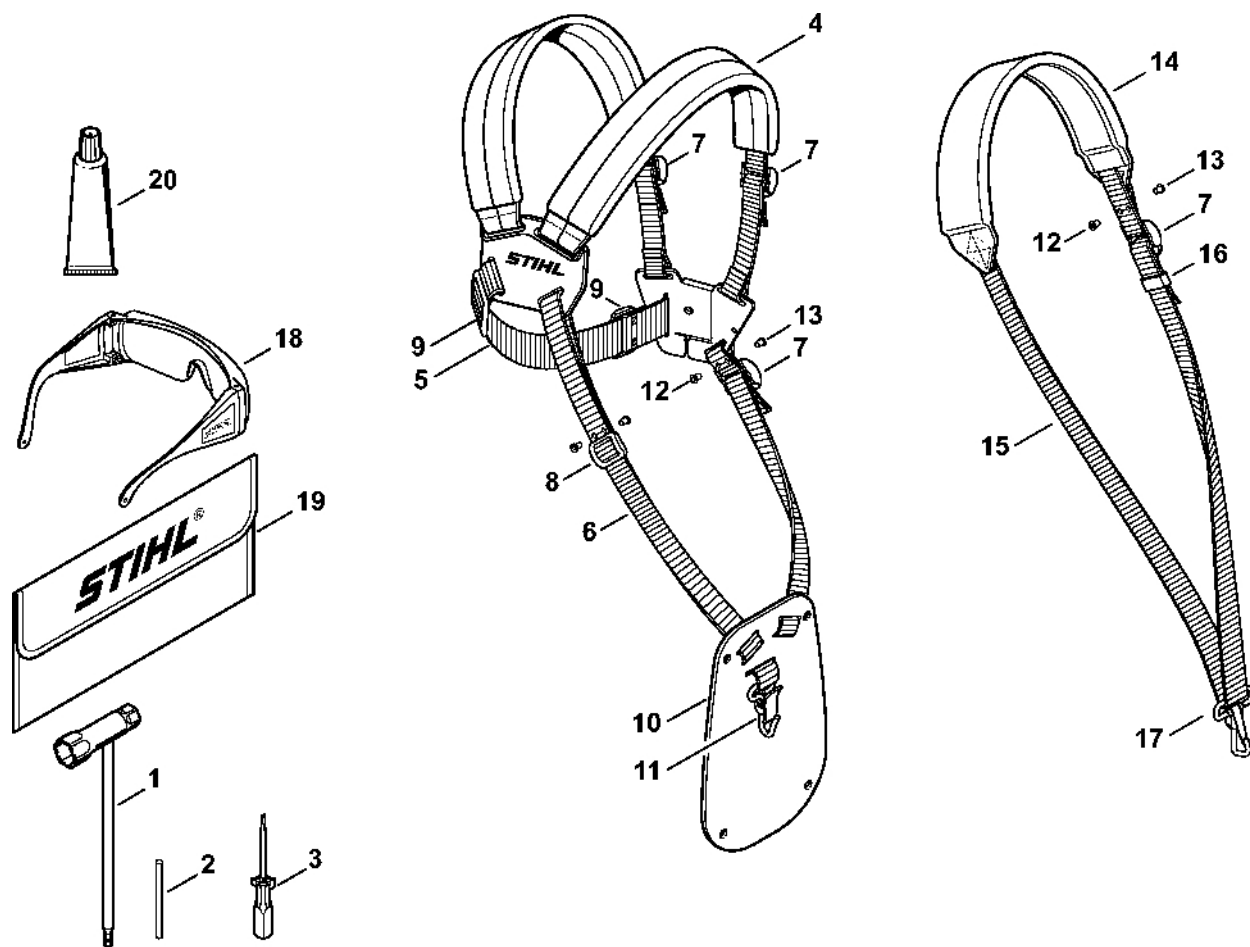

Nástroje, volitelné příslušenství

4180-GET-0068-A0

Nástroje, volitelné příslušenství

#	Číslo dílu	Popis	Množství	Obsahuje jeden nebo více článků	Poznámky
1	4128 890 3400	Víceúčelový klíč	1		
2	4130 893 7800	Upínací pouzdro	1		
3	0000 890 2300	Šroubovák	1		
4	4119 710 9001	Postroje	1	5 - 11	
5		Popruh 38x780 mm	1		
	0000 930 2242	Páska 38 mm x 5 m	1		
6		Páska 25 mm x 1,18 m	1		
	0000 930 2241	Páska 25 mm x 10 m	1		
7	4203 792 7200	Nastavitelná spona	3		
8	4119 718 6300	Regulační smyčka	1		
9	4119 718 6310	Regulační smyčka	2		
10	4119 718 7400	Ochranná deska	1		
11	4147 710 6900	Karabina	1		
12	9408 021 4530	Nýt, část k nýtování 4x8x6	1		(množství podle potřeby)
13	9409 021 4420	Nýt, část hlavy 4x8	1		(množství podle potřeby)
14	4119 710 9012	Postroj	1	7, 15 - 17	
15		Popruh 25 mm x 1,86 m	1		
16	4119 718 6320	Nastavitelná spona	1		
17	4119 710 6900	Karabina	1		
18	0000 884 0307	Ochranné brýle	1		
19	0000 891 0810	Sáček na nářadí	1		
20	0783 830 2000	Tuba s červenou těsnicí pastou HT	1		