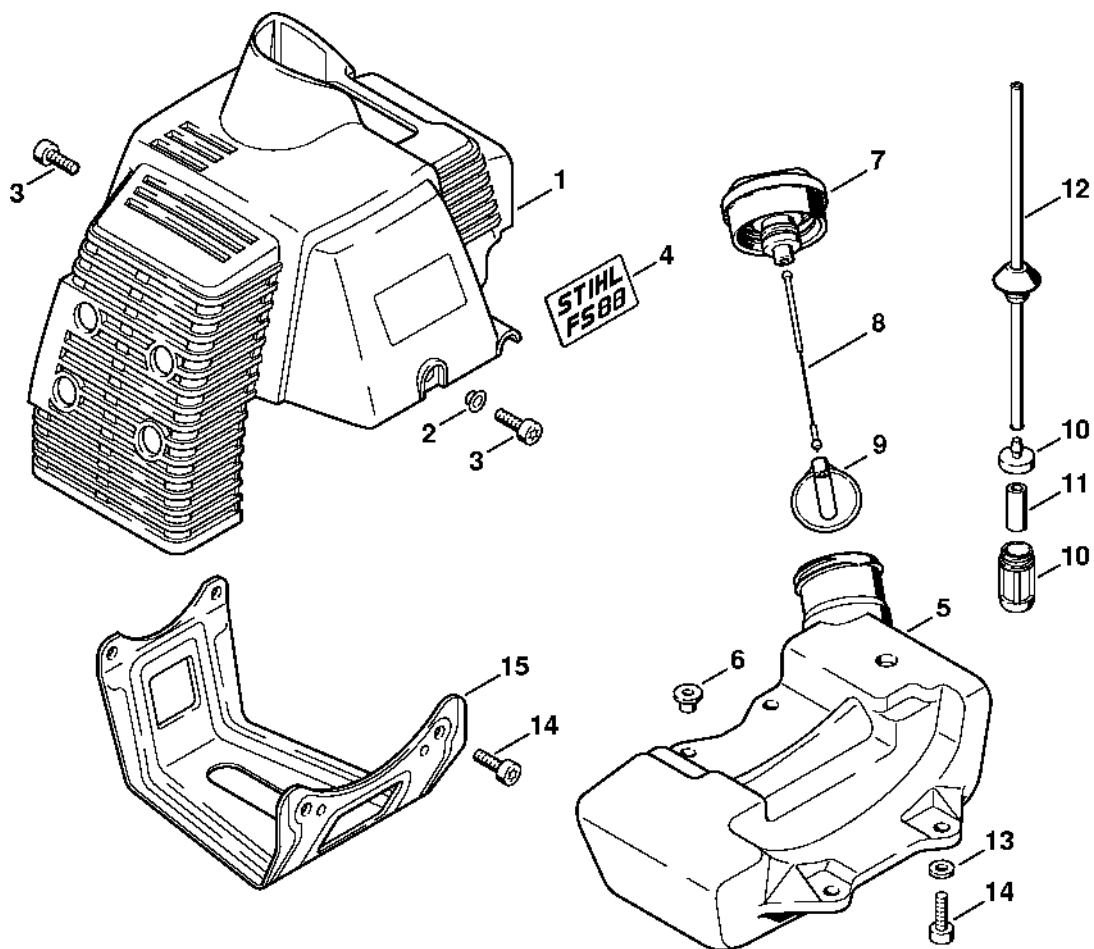

357ET017 GM

#	Číslo dílu	Popis	Množství	Obsahuje jeden nebo více článků	Poznámky
1	4126 080 1610	Kryt	1	2	
2	9416 868 6510	Trubkový nýt 6,5x0,5x3,0	2		
3	9022 341 0960	Válcový šroub IS-M5x12	2		
4	4126 967 1515	Identifikační štítek FS 88	1		
5	4135 350 0400	Palivová nádrž	1	6	
6	4112 358 8100	Vložka	4		
7	4128 350 0505	Zátka nádrže	1	8, 9	
8	0000 350 0900	Corde	1		
9	0000 353 0800	Bezpečnostní prvek	1		
10	0000 350 3502	Sací filtr	1	11	
11	0000 358 1800	Filtr	1		
12	4126 358 7700	Hadice s objímkou	1		
13	9307 021 0120	Podložka 5,3	4		
14	9022 341 0980	Válcový šroub IS-M5x16	6		
15	4135 791 7600	Podpora	1