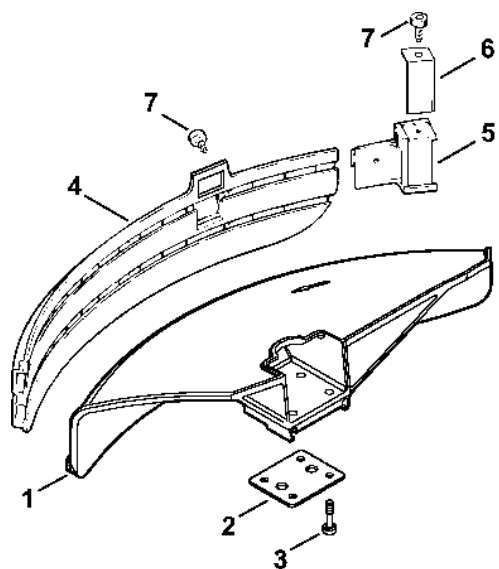

Ochranný kry

392ET093 CIM

Ochranný kry

#	Číslo dílu	Popis	Množství	Obsahuje jeden nebo více článků	Poznámky
	4119 007 1027	Sada dílů ochranného krytu	1	1-7	
1	4119 710 8103	Ochranný kryt	1	2, 3	
2	0000 716 3101	Podložka	1		
3	9022 373 1025	Válcový šroub IS-M5x23	4		
4	4119 716 3203	Závěsná deska	1		
5	4119 710 6000	Nůž	1	6, 7	
6	4118 713 4105	Nůž	1		
7	9074 478 4125	Válcový šroub IS 5x14	2		
	0000 007 1300	Sada O-kroužků N 4x2-EPDM70	1	8	
8		O-kroužek 4x2	4		
9	0000 716 3100	Podložka	1		
10	9074 478 2970	Válcový šroub IS-P4x10	2		
11	9022 371 1020	Válcový šroub IS-M5x20	4		
12	9022 341 0980	Válcový šroub IS-M5x16	4		
13	4133 007 1007	Sada ochranných krytů	1	2, 3, 15, 16	
14	4133 007 1008	Sada ochranných krytů	1	2, 3, 15, 16	AUS, NZ
15	4133 713 4110	Nůž	1		
16	9074 478 4405	Válcový šroub IS-P6x14	1		
17	4117 710 8200	Zarážka Ø 200 mm	1	18, 19	
	0000 007 1300	Sada O-kroužků N 4x2-EPDM70	1	18	
18		O-kroužek 4x2	3		
19	9022 371 1020	Válcový šroub IS-M5x20	3		
20	9022 341 0980	Válcový šroub IS-M5x16	3