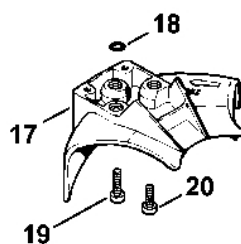

Reduktor

357ET019.GM

Reduktor

#	Číslo dílu	Popis	Množství	Obsahuje jeden nebo více článků	Poznámky
	4133 640 0100	Reduktor	1	1 - 13	
1	4133 641 0300	Kryt reduktoru	1		
2	9503 003 9853	Kuličkové ložisko s drážkou 609-2Z	1		
	4124 640 7300	Sada ozubených kol	1	3, 4	
3		Hnací ozubené kolo	1		
4		Ozubené kolo	1		
5	9503 003 9850	Kuličkové ložisko s drážkou 609	2		
6	9455 621 0750	Pojistný kroužek 9x1	1		
7	9456 621 2660	Pojistný kroužek 24x1,2	1		
8	4124 642 0600	Výstupní hřídel	1		
9	9503 003 5190	Kuličkové ložisko s drážkou 6001-2RS	1		
10	9456 621 3100	Pojistný kroužek 28x1,2	1		
11	4119 713 6500	Závitová zátka	1		
12	0000 958 0503	Podložka	2		
13	9022 371 1020	Válcový šroub IS-M5x20	2		
14	4126 710 3800	Tlaková podložka	1		
15	4126 713 1600	Tlaková podložka	1		
16	4126 713 3100	Nosná deska	1		
17	4126 642 7600	Matice s přírubou M10x1 vlevo	1		
18	0781 120 1117	Mazivo převodovky 80 g	1		

Ochranný kry

392ET093 CIM

Ochranný kry

#	Číslo dílu	Popis	Množství	Obsahuje jeden nebo více článků	Poznámky
	4119 007 1027	Sada dílů ochranného krytu	1	1-7	
1	4119 710 8103	Ochranný kryt	1	2, 3	
2	0000 716 3101	Podložka	1		
3	9022 373 1025	Válcový šroub IS-M5x23	4		
4	4119 716 3203	Závěsná deska	1		
5	4119 710 6000	Nůž	1	6, 7	
6	4118 713 4105	Nůž	1		
7	9074 478 4125	Válcový šroub IS 5x14	2		
	0000 007 1300	Sada O-kroužků N 4x2-EPDM70	1	8	
8		O-kroužek 4x2	4		
9	0000 716 3100	Podložka	1		
10	9074 478 2970	Válcový šroub IS-P4x10	2		
11	9022 371 1020	Válcový šroub IS-M5x20	4		
12	9022 341 0980	Válcový šroub IS-M5x16	4		
13	4133 007 1007	Sada ochranných krytů	1	2, 3, 15, 16	
14	4133 007 1008	Sada ochranných krytů	1	2, 3, 15, 16	AUS, NZ
15	4133 713 4110	Nůž	1		
16	9074 478 4405	Válcový šroub IS-P6x14	1		
17	4117 710 8200	Zarážka Ø 200 mm	1	18, 19	
	0000 007 1300	Sada O-kroužků N 4x2-EPDM70	1	18	
18		O-kroužek 4x2	3		
19	9022 371 1020	Válcový šroub IS-M5x20	3		
20	9022 341 0980	Válcový šroub IS-M5x16	3		