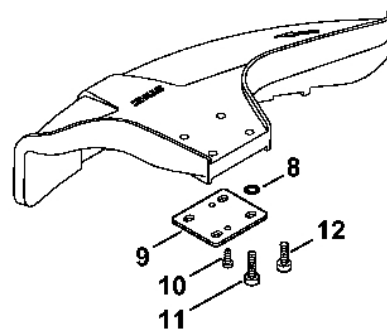

Ochranný kry

392ET093 CIM

Ochranný kry

#	Číslo dílu	Popis	Množství	Obsahuje jeden nebo více článků	Poznámky
	4119 007 1027	Sada dílů ochranného krytu	1	1-7	
1	4119 710 8103	Ochranný kryt	1	2, 3	
2	0000 716 3101	Podložka	1		
3	9022 373 1025	Válcový šroub IS-M5x23	4		
4	4119 716 3203	Závěsná deska	1		
5	4119 710 6000	Nůž	1	6, 7	
6	4118 713 4105	Nůž	1		
7	9074 478 4125	Válcový šroub IS 5x14	2		
	0000 007 1300	Sada O-kroužků N 4x2-EPDM70	1	8	
8		O-kroužek 4x2	4		
9	0000 716 3100	Podložka	1		
10	9074 478 2970	Válcový šroub IS-P4x10	2		
11	9022 371 1020	Válcový šroub IS-M5x20	4		
12	9022 341 0980	Válcový šroub IS-M5x16	4		
13	4133 007 1007	Sada ochranných krytů	1	2, 3, 15, 16	
14	4133 007 1008	Sada ochranných krytů	1	2, 3, 15, 16	AUS, NZ
15	4133 713 4110	Nůž	1		
16	9074 478 4405	Válcový šroub IS-P6x14	1		
17	4117 710 8200	Zarážka Ø 200 mm	1	18, 19	
	0000 007 1300	Sada O-kroužků N 4x2-EPDM70	1	18	
18		O-kroužek 4x2	3		
19	9022 371 1020	Válcový šroub IS-M5x20	3		
20	9022 341 0980	Válcový šroub IS-M5x16	3