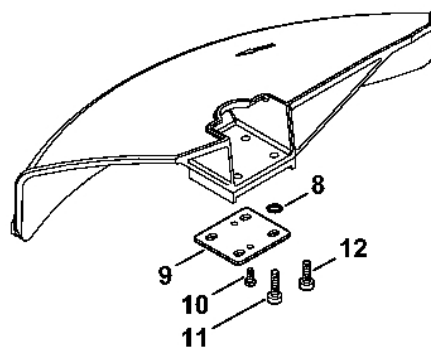

Ochranný kry

392ET093 CIM

Ochranný kry

#	Číslo dílu	Popis	Množství	Obsahuje jeden nebo více článků	Poznámky
	4119 007 1027	Sada dílů ochranného krytu	1	1-7	
1	4119 710 8103	Ochranný kryt	1	2, 3	
2	0000 716 3101	Podložka	1		
3	9022 373 1025	Válcový šroub IS-M5x23	4		
4	4119 716 3203	Závěsná deska	1		
5	4119 710 6000	Nůž	1	6, 7	
6	4118 713 4105	Nůž	1		
7	9074 478 4125	Válcový šroub IS 5x14	2		
	0000 007 1300	Sada O-kroužků N 4x2-EPDM70	1	8	
8		O-kroužek 4x2	4		
9	0000 716 3100	Podložka	1		
10	9074 478 2970	Válcový šroub IS-P4x10	2		
11	9022 371 1020	Válcový šroub IS-M5x20	4		
12	9022 341 0980	Válcový šroub IS-M5x16	4		
13	4133 007 1007	Sada ochranných krytů	1	2, 3, 15, 16	
14	4133 007 1008	Sada ochranných krytů	1	2, 3, 15, 16	AUS, NZ
15	4133 713 4110	Nůž	1		
16	9074 478 4405	Válcový šroub IS-P6x14	1		
17	4117 710 8200	Zarážka Ø 200 mm	1	18, 19	
	0000 007 1300	Sada O-kroužků N 4x2-EPDM70	1	18	
18		O-kroužek 4x2	3		
19	9022 371 1020	Válcový šroub IS-M5x20	3		
20	9022 341 0980	Válcový šroub IS-M5x16	3