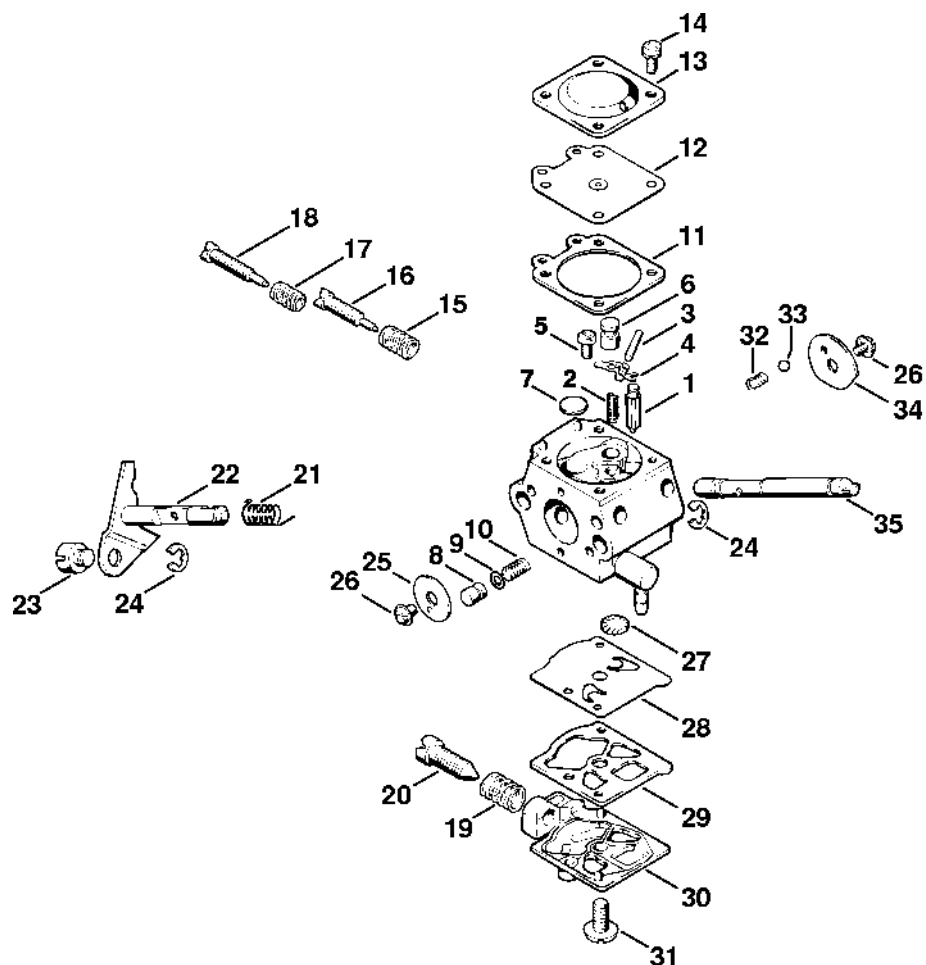

Vzduchový filtr

357ET005 GM

Vzduchový filtr

#	Číslo dílu	Popis	Množství	Obsahuje jeden nebo více článků	Poznámky
1	4135 141 0800	Filtrační skříň	1		
2	9022 341 1220	Válcový šroub IS-M5x48	2		
3	4135 124 2800	Filtr	1		
4	4135 124 1500	Předfiltr	1		
5	4135 141 0500	Kryt filtru	1		
6	4135 149 0500	Těsnění	1		
7	4126 120 0610	Karburátor WT-45A	1		
7	4126 120 0611	Karburátor WT-367	1		
8	4222 123 7300	Páka	1		
9	4135 129 0905	Těsnění	1		
10	9022 341 0980	Válcový šroub IS-M5x16	1		
11	4135 182 7600	Upínací díl	1		
12	9022 313 0680	Válcový šroub IS M4x16	1		
13	9022 371 1050	Válcový šroub IS-M5x25	2		
14	9291 021 0120	Podložka 5,3	2		
15	4135 121 1600	Meziupínací příruba	1		
16	9214 320 0700	Bezpečnostní matice M5	1		
17	4135 129 0900	Těsnění	1		
	4126 007 1051	Sada těsnění	1	6, 9, 17	

Karburátor WT-45

357ET006 GM

Karburátor WT-45

#	Číslo dílu	Popis	Množství	Obsahuje jeden nebo více článků	Poznámky
	4126 120 0610	Karburátor WT-45A	1	1 - 35	
1	1110 121 5100	Vstupní tryska	1		
2	1120 122 3001	Pružina	1		
3	1113 121 9200	Osa	1		
4	1113 121 5000	Páka pro nastavení přívodu	1		
5	1114 122 7400	Šroub s kulatou hlavou	1		
6	1120 121 5405	Tryska s ventilem	1		
7	4117 122 9402	Zátka	1		
8	1120 121 5801	Píst čerpadla	1		
9	1120 122 3600	Těsnicí kroužek	1		
10	1120 121 2402	Pružina	1		
11	1120 129 0900	Těsnění	1		
12	1113 121 4705	Regulační membrána	1		
13	1113 121 0800	Kryt	1		
14	1106 122 7400	Šroub s kulatou hlavou	4		
15	4117 122 3007	Pružina	1		
16	1120 122 6705	Šroub H pro vysoké otáčky	1		
17	1115 122 3002	Pružina	1		
18	4119 122 6801	Šroub L pro bohatost při volnoběhu	1		
19	4117 122 3006	Ressort	1		
20	4117 122 6200	Šroub pro nastavení volnoběžných otáček	1		
21	4117 122 3200	Ohnutá pružina	1		
22	4117 120 7100	Osa škrticí klapky s pákou	1		
23	4117 121 8900	Šroub	1		
24	1117 122 9000	Pojistný kroužek	1		
25	4117 121 3300	Křídlo	1		