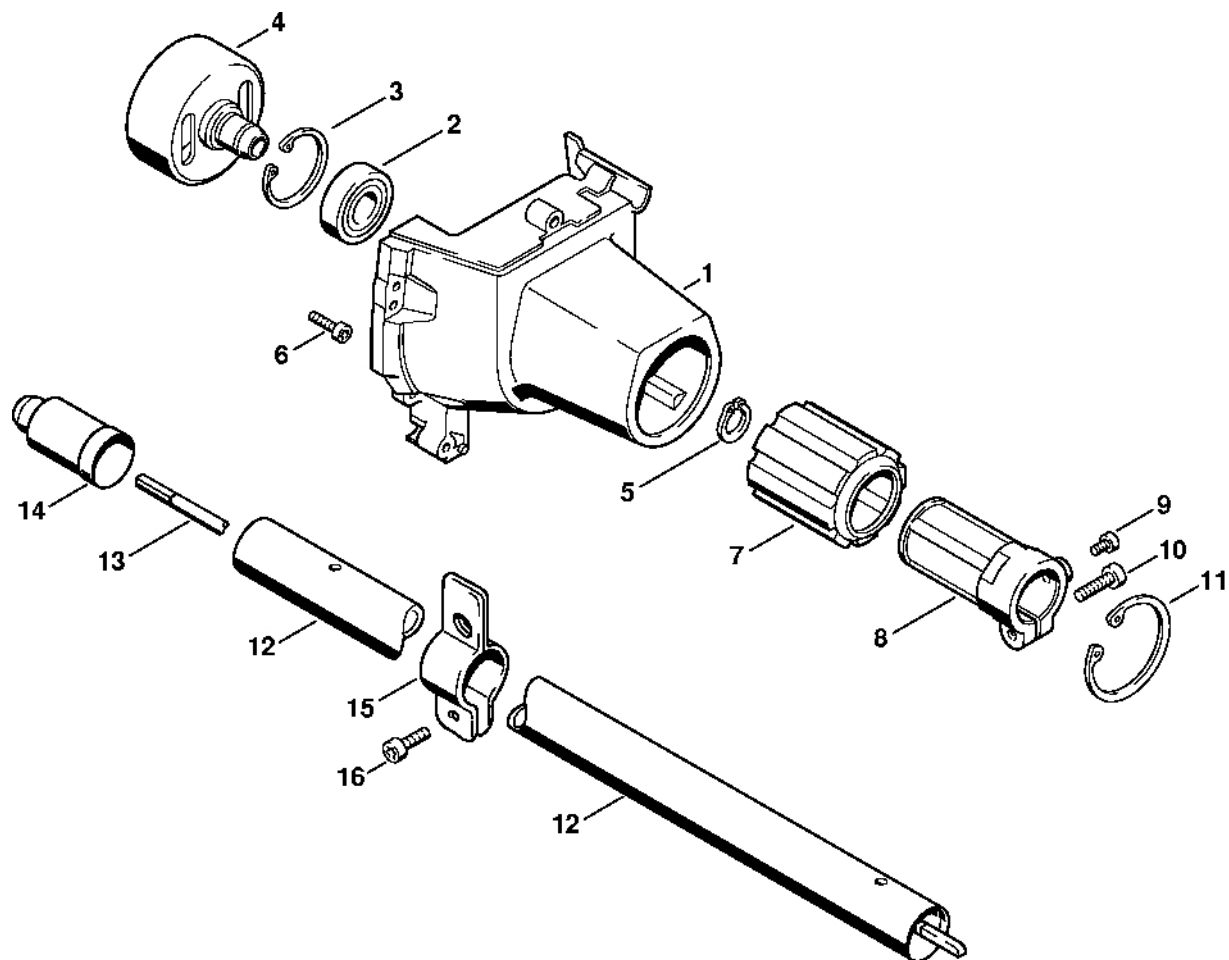

Kryt ventilátoru

357ET007 GM

Kryt ventilátoru

#	Číslo dílu	Popis	Množství	Obsahuje jeden nebo více článků	Poznámky
1	4126 084 1010	Kryt ventilátoru	1		
2	9503 003 6560	Kuličkové ložisko s drážkou 6202-2Z	1		
3	9456 621 3860	Pojistný kroužek 35x1,5	1		
4	4126 160 2910	Spojková zvonová skříň	1		
5	9455 621 1520	Pojistný kroužek 15x1	1		
6	9022 341 0980	Válcový šroub IS-M5x16	4		
7	4135 791 9300	Gumový díl	1		
8	4126 791 7210	Pouzdro	1		
9	9022 313 0660	Válcový šroub IS-M4x12	1		
10	9022 341 1300	Válcový šroub IS-M6x20	1		
11	9456 621 4910	Pojistný kroužek 47x1,75	1		
12	4124 710 7105	Kompletní trubka Ø 24 mm	1		
13	4124 711 3200	Hnací hřídel	1		
14	4125 717 2000	Krytka	1		
15	4114 710 6701	Svěrka	1		
16	9022 341 1270	Válcový šroub IS-M6x14	1