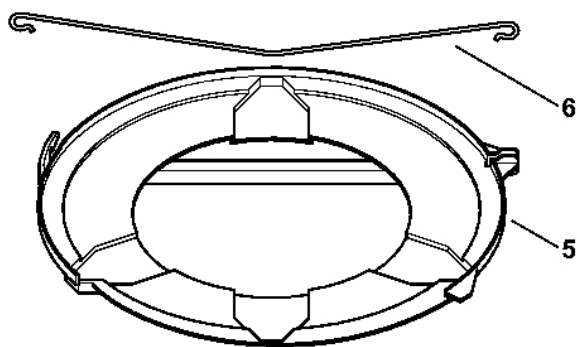

Ochranný obal pro převahu

392ET/01 SC

Ochranný obal pro přepravu

#	Číslo dílu	Popis	Množství	Obsahuje jeden nebo více článků	Poznámky
1	4116 790 3901	Ochranný kryt pro přepravu Ø 350	1	2	
2	4116 792 4300	Upevňovací příruba	1		
3	4119 790 3901	Ochranný kryt pro přepravu Ø 225	1	4	
4	4119 792 4300	Upevňovací příruba	1		
5	4119 790 3906	Ochranný kryt pro přepravu Ø 260	1	6	
6	4119 792 4305	Upevňovací příruba	1