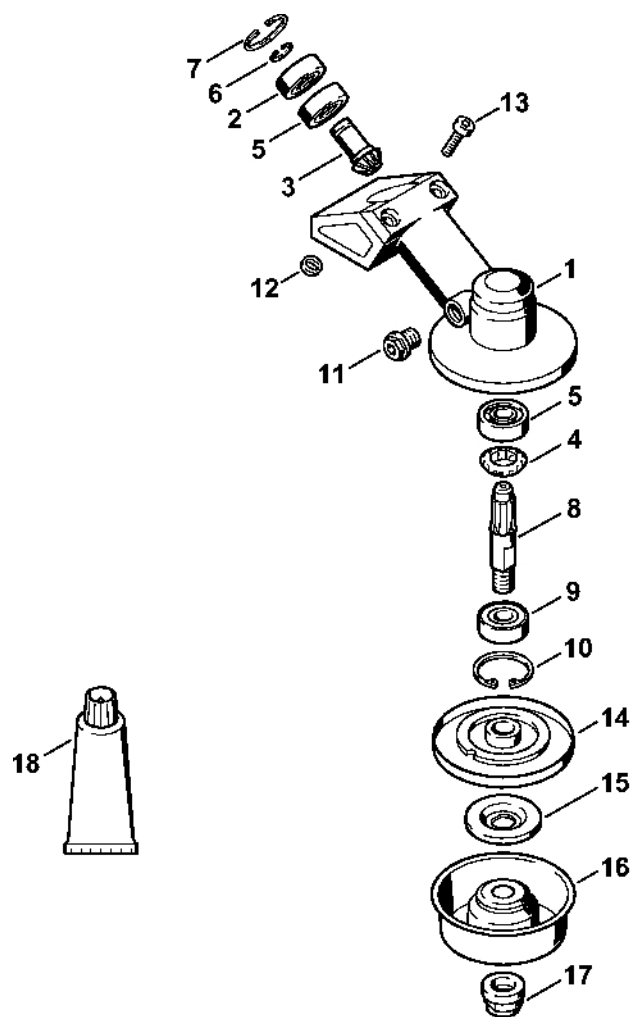

Reduktor

357ET019.GM

Reduktor

#	Číslo dílu	Popis	Množství	Obsahuje jeden nebo více článků	Poznámky
	4133 640 0100	Reduktor	1	1 - 13	
1	4133 641 0300	Kryt reduktoru	1		
2	9503 003 9853	Kuličkové ložisko s drážkou 609-2Z	1		
	4124 640 7300	Sada ozubených kol	1	3, 4	
3		Hnací ozubené kolo	1		
4		Ozubené kolo	1		
5	9503 003 9850	Kuličkové ložisko s drážkou 609	2		
6	9455 621 0750	Pojistný kroužek 9x1	1		
7	9456 621 2660	Pojistný kroužek 24x1,2	1		
8	4124 642 0600	Výstupní hřídel	1		
9	9503 003 5190	Kuličkové ložisko s drážkou 6001-2RS	1		
10	9456 621 3100	Pojistný kroužek 28x1,2	1		
11	4119 713 6500	Závitová zátka	1		
12	0000 958 0503	Podložka	2		
13	9022 371 1020	Válcový šroub IS-M5x20	2		
14	4126 710 3800	Tlaková podložka	1		
15	4126 713 1600	Tlaková podložka	1		
16	4126 713 3100	Nosná deska	1		
17	4126 642 7600	Matice s přírubou M10x1 vlevo	1		
18	0781 120 1117	Mazivo převodovky 80 g	1