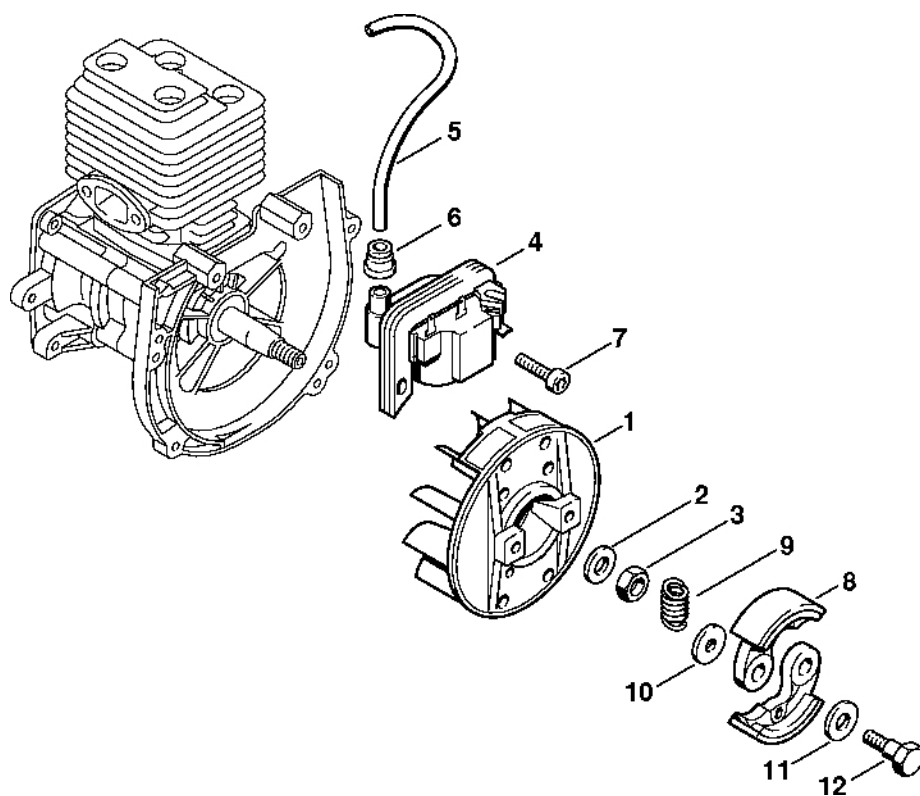

Odpalovací zařízení, tlumič

357ET002 GM

Odpalovací zařízení, tlumič

#	Číslo dílu	Popis	Množství	Obsahuje jeden nebo více článků	Poznámky
1	4129 190 2000	Trenér	1	2 - 5	
2	4215 195 7200	Cliquet	1		
3	0000 998 0607	Ohnutá pružina	1		
4	9460 624 0400	Zajišťovací kroužek 4	1		
5	9443 825 7070	Trubkový nýt 7,15x0,4x3	1		
6	9210 260 1100	Šestihranná matice M8	1		
	4126 190 4000	Odpalovací zařízení	1	7 - 15	
7	4126 190 0405	Kryt startéru	1	8, 9, 13, 14	
8		Trubkový nýt 6,5x0,5x5,8	4		
9	4126 084 9100	Pouzdro	1		
10	4126 195 1600	Vratná pružina	1		
11	4215 195 0400	Kladka	1		
12	4117 195 8200	Spouštěcí lano Ø 3,5x800 mm	1		
	0000 930 2203	Spouštěcí lano Ø 3,5 mm x 30,5 m	1		
	0000 930 2212	Spouštěcí kabel Ø 3,5 mm x 60,8 m	1		
13	4215 195 9000	Podložka	1		
14	9104 003 0960	Šroub Parker P5,5x12	1		
15	4117 195 3400	Rukojeť	1		
16	4126 967 1510	Matricová deska FS 88	1		
17	9022 341 0980	Válcový šroub IS-M5x16	6		
18	4126 149 0610	Těsnění tlumiče	1		
19	4135 140 0600	Tlumič výfuku	1		
20	9022 341 0960	Válcový šroub IS-M5x12	1		
21	4135 149 0605	Těsnění tlumiče	1		
22	4135 145 1000	Vložka	1		
23	1113 141 9000	Mřížka	1		

Odpalovací zařízení, tlumič

#	Číslo dílu	Popis	Množství	Obsahuje jeden nebo více článků	Poznámky
24	4135 146 7300	Ochranný plech	1		
25	9022 313 0610	Válcový šroub IS-M4x6	4		

Zapalovací zařízení, spojka