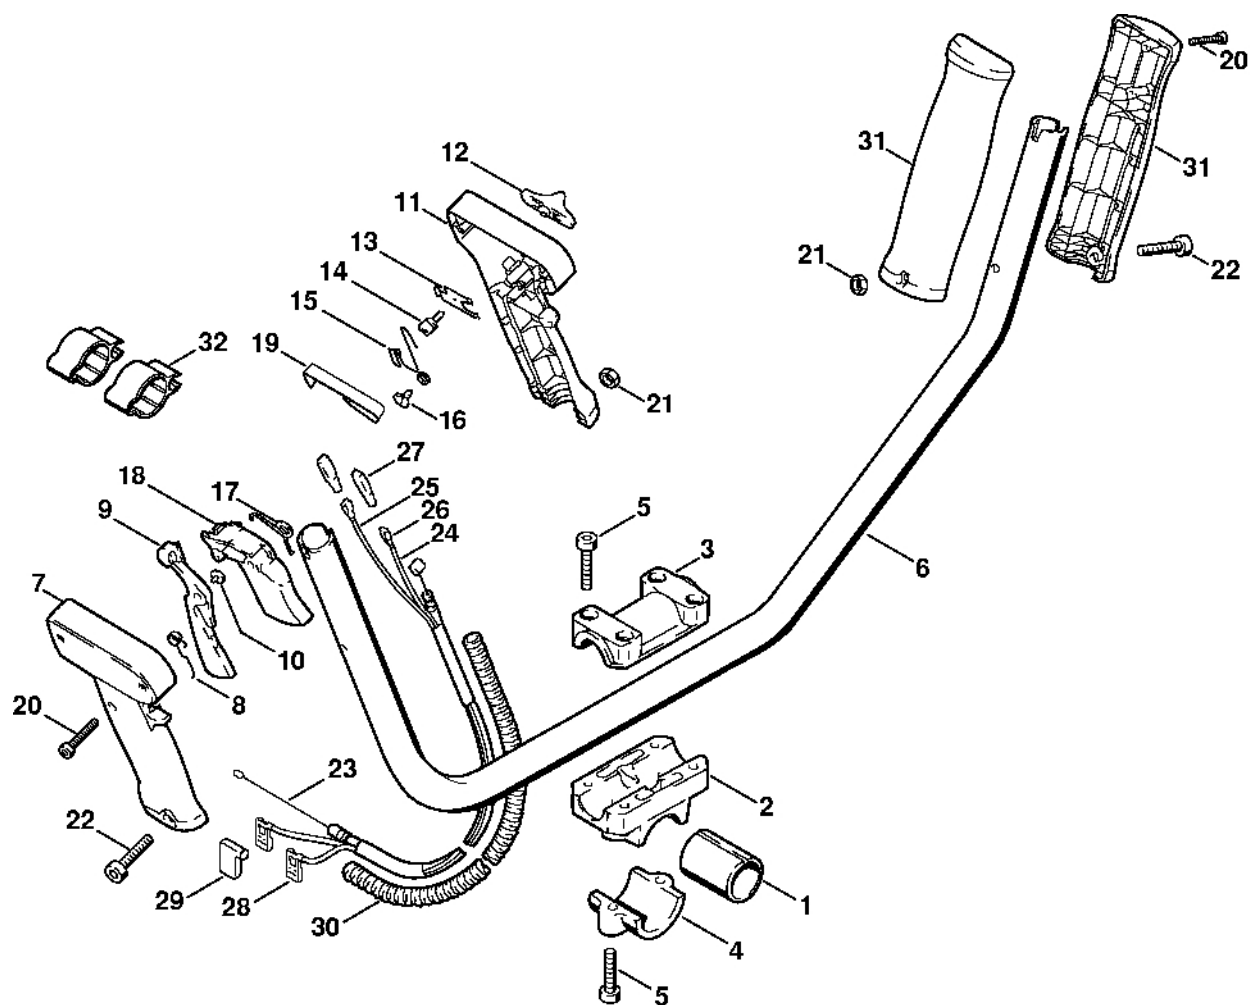

Dvouruční trubková rukoje

357ET008 GM

Dvouruční trubková rukoje

#	Číslo dílu	Popis	Množství	Obsahuje jeden nebo více článků	Poznámky
1	4121 791 7200	Pouzdro	1		
2	4133 791 7610	Podpěra	1		
3	4133 791 0900	Upínací prvek	1		
4	4133 791 0905	Upínací prvek	1		
5	9022 341 1350	Válcový šroub IS-M6x25	6		
6	4126 791 1700	Dvouruční trubková rukojeť	1		
	4126 790 1303	Ovládací páka	1	7 - 22	
7	4126 791 0801	Vnější držák rukojeti	1		
8	4126 182 4506	Ohnutá pružina	1		
9	4126 182 0800	Zarážková páka	1		
10	4126 182 6210	Šroub s podložkou	1		
11	4126 791 0811	Vnitřní úchytka	1		
12	4126 182 1700	Kombinovaný posuvník	1		
13	4126 182 4700	Záchytná pružina	1		
14	4126 182 6200	Šroub s podložkou	1		
15	4126 442 1600	Spojovací pružina	1		
16	4126 182 6210	Šroub s patkou	1		
17	4126 182 4500	Ohnutá pružina	1		
18	4126 182 1001	Páčka plynu	1		
19	4126 442 1610	Spojovací pružina	1		
20	9099 021 1890	Parkerova šroub 2,9x25	5		
21	9210 260 0700	Šestihranná matice M5	2		
22	9022 341 1070	Válcový šroub IS-M5x30	3		
23	4135 180 1100	Kabel pro ovládání plynu	1		
24		Kabel 970 mm	1		
25		Kabel 1020 mm	1		

Dvouruční trubková rukoje

#	Číslo dílu	Popis	Množství	Obsahuje jeden nebo více článků	Poznámky
	0751 010 1110	Kabel 10 m	1		
26	0751 030 8953	Zásuvný klip 4,8-1	2		
27	0751 030 8470	Přírubová objímka	2		
28	0751 030 8474	Zásuvný klip 4,8-1	2		
29	0751 030 8460	Přírubová objímka	2		
30	4203 711 7201	Hadice 960 mm	1		
31	4126 790 1350	Levá rukojeť	1	20	
32	4123 182 2100	Podpora	2		