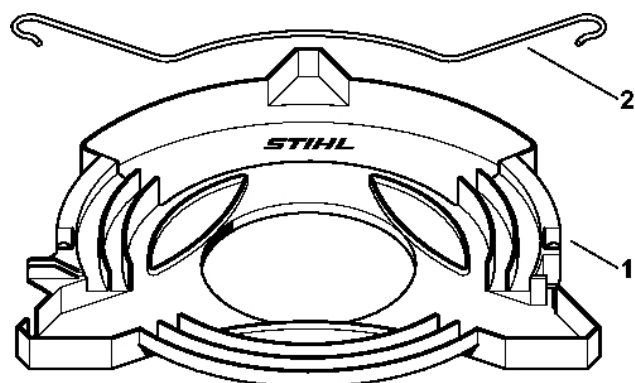

Ochranný obal pro převahu

392ET/01 SC

Ochranný obal pro přepravu

#	Číslo dílu	Popis	Množství	Obsahuje jeden nebo více článků	Poznámky
1	4116 790 3901	Ochranný kryt pro přepravu Ø 350	1	2	
2	4116 792 4300	Upevňovací příruba	1		
3	4119 790 3901	Ochranný kryt pro přepravu Ø 225	1	4	
4	4119 792 4300	Upevňovací příruba	1		
5	4119 790 3906	Ochranný kryt pro přepravu Ø 260	1	6	
6	4119 792 4305	Upevňovací příruba	1