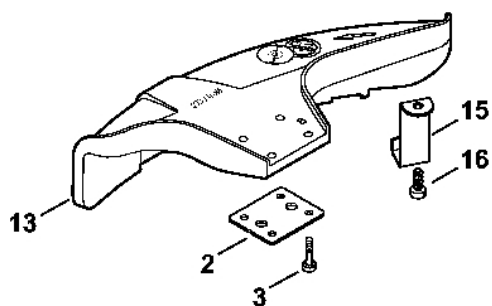

Ochranný kry

392ET093 CIM

Ochranný kry

#	Číslo dílu	Popis	Množství	Obsahuje jeden nebo více článků	Poznámky
	4119 007 1027	Sada dílů ochranného krytu	1	1-7	
1	4119 710 8103	Ochranný kryt	1	2, 3	
2	0000 716 3101	Podložka	1		
3	9022 373 1025	Válcový šroub IS-M5x23	4		
4	4119 716 3203	Závěsná deska	1		
5	4119 710 6000	Nůž	1	6, 7	
6	4118 713 4105	Nůž	1		
7	9074 478 4125	Válcový šroub IS 5x14	2		
	0000 007 1300	Sada O-kroužků N 4x2-EPDM70	1	8	
8		O-kroužek 4x2	4		
9	0000 716 3100	Podložka	1		
10	9074 478 2970	Válcový šroub IS-P4x10	2		
11	9022 371 1020	Válcový šroub IS-M5x20	4		
12	9022 341 0980	Válcový šroub IS-M5x16	4		
13	4133 007 1007	Sada ochranných krytů	1	2, 3, 15, 16	
14	4133 007 1008	Sada ochranných krytů	1	2, 3, 15, 16	AUS, NZ
15	4133 713 4110	Nůž	1		
16	9074 478 4405	Válcový šroub IS-P6x14	1		
17	4117 710 8200	Zarážka Ø 200 mm	1	18, 19	
	0000 007 1300	Sada O-kroužků N 4x2-EPDM70	1	18	
18		O-kroužek 4x2	3		
19	9022 371 1020	Válcový šroub IS-M5x20	3		
20	9022 341 0980	Válcový šroub IS-M5x16	3