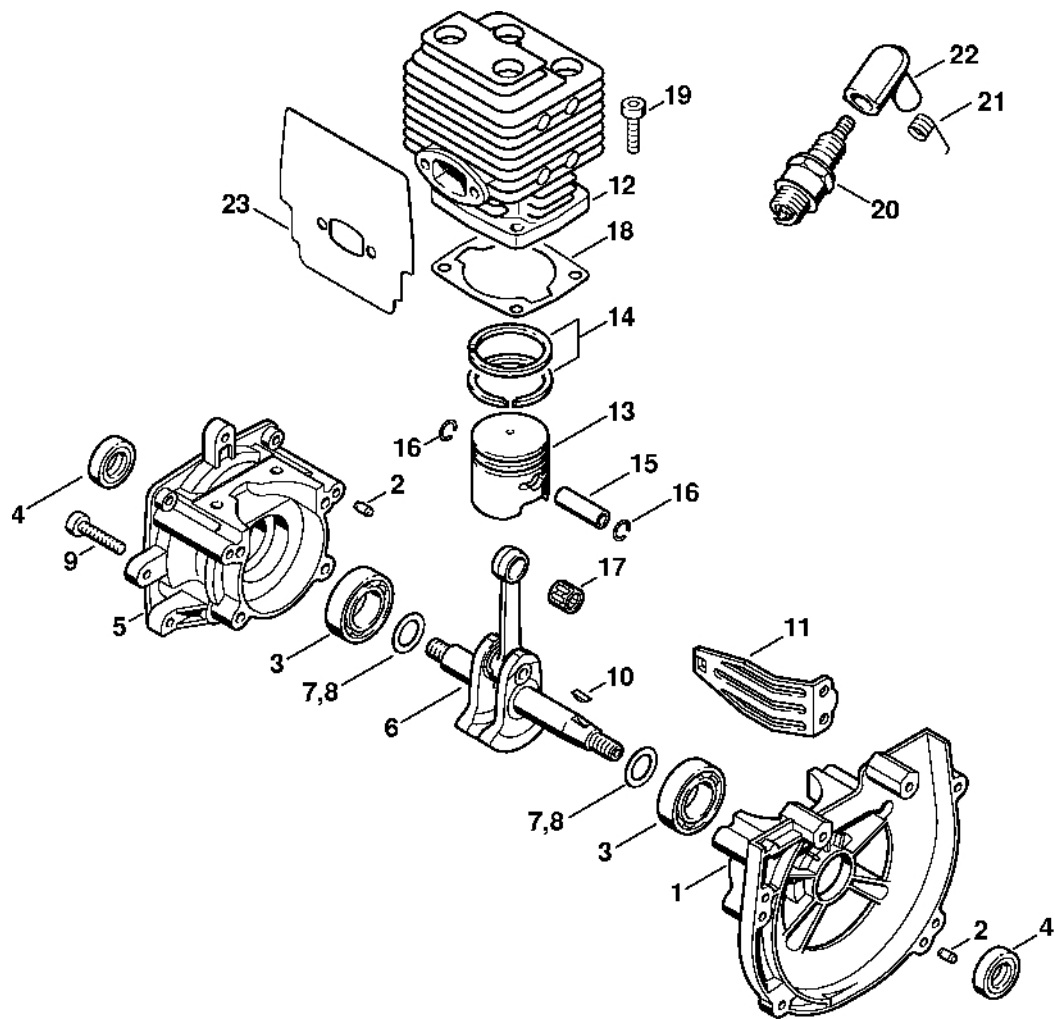

Kryt, válec

357ETD01 GM

Kryt, válec

#	Číslo dílu	Popis	Množství	Obsahuje jeden nebo více článků	Poznámky
1	4126 020 2601	Polovina krytu klikového hřídele, strana ventilátoru	1	2 - 4	
2	9380 620 2570	Pružný kolík 5x12	4		
3	9503 003 0242	Kuličkové ložisko s drážkou 6201	2		
4	9640 003 1195	Těsnicí kroužek 12x22x5	2		
5	4126 020 2810	Polovina klikové skříně, strana startéru	1	3, 4	
6	4126 030 0400	Kliková hřídel	1		
7	0000 958 1222	Podložka 0,1 mm	1		(množství podle potřeby)
8	0000 958 1223	Podložka 0,2 mm	1		(množství podle potřeby)
9	9022 371 1050	Válcový šroub IS-M5x25	4		
10	4112 036 8600	Půlměsíkový klín	1		
11	4126 084 2200	Ochranný kryt	1		
	4126 020 1210	Válec s pístem Ø 34 mm	1	12 - 16	krok USA
12	4126 022 0510	Válec Ø 34 mm	1		USA, AUS, CDN
	4126 030 2000	Píst Ø 34 mm	1	13 - 16	
13	4126 034 0500	Píst Ø 34 mm	1		USA, AUS, CDN
14	4126 034 3000	Pístní kroužek Ø 34x1,5 mm	2		
15	4112 034 1500	Osa pístu	1		
16	9463 650 0800	Zajišťovací prstenec 8x0,7	2		
17	9512 003 1840	Klece na jehly 8x11x12	1		
18	4126 029 2310	Těsnění válce	1		
19	9022 341 0980	Válcový šroub IS-M5x16	4		
20	0000 400 7000	Svíčka NGK BPMR7A	1		
20	1110 400 7005	Svíčka Bosch WSR 6 F	1		
21	0000 998 0606	Ohnutá pružina	1		