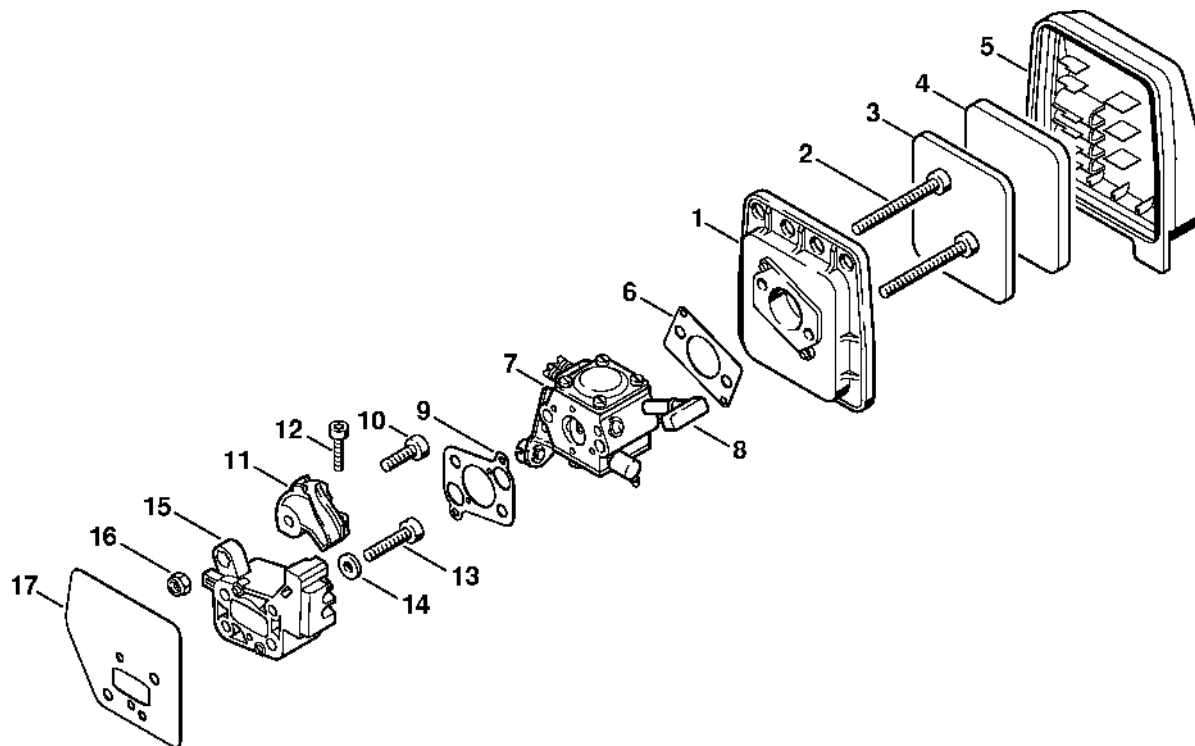

Vzduchový filtr

357ET005 GM

Vzduchový filtr

#	Číslo dílu	Popis	Množství	Obsahuje jeden nebo více článků	Poznámky
1	4135 141 0800	Filtrační skříň	1		
2	9022 341 1220	Válcový šroub IS-M5x48	2		
3	4135 124 2800	Filtr	1		
4	4135 124 1500	Předfiltr	1		
5	4135 141 0500	Kryt filtru	1		
6	4135 149 0500	Těsnění	1		
7	4126 120 0610	Karburátor WT-45A	1		
7	4126 120 0611	Karburátor WT-367	1		
8	4222 123 7300	Páka	1		
9	4135 129 0905	Těsnění	1		
10	9022 341 0980	Válcový šroub IS-M5x16	1		
11	4135 182 7600	Upínací díl	1		
12	9022 313 0680	Válcový šroub IS M4x16	1		
13	9022 371 1050	Válcový šroub IS-M5x25	2		
14	9291 021 0120	Podložka 5,3	2		
15	4135 121 1600	Meziupínací příruba	1		
16	9214 320 0700	Bezpečnostní matice M5	1		
17	4135 129 0900	Těsnění	1		
	4126 007 1051	Sada těsnění	1	6, 9, 17