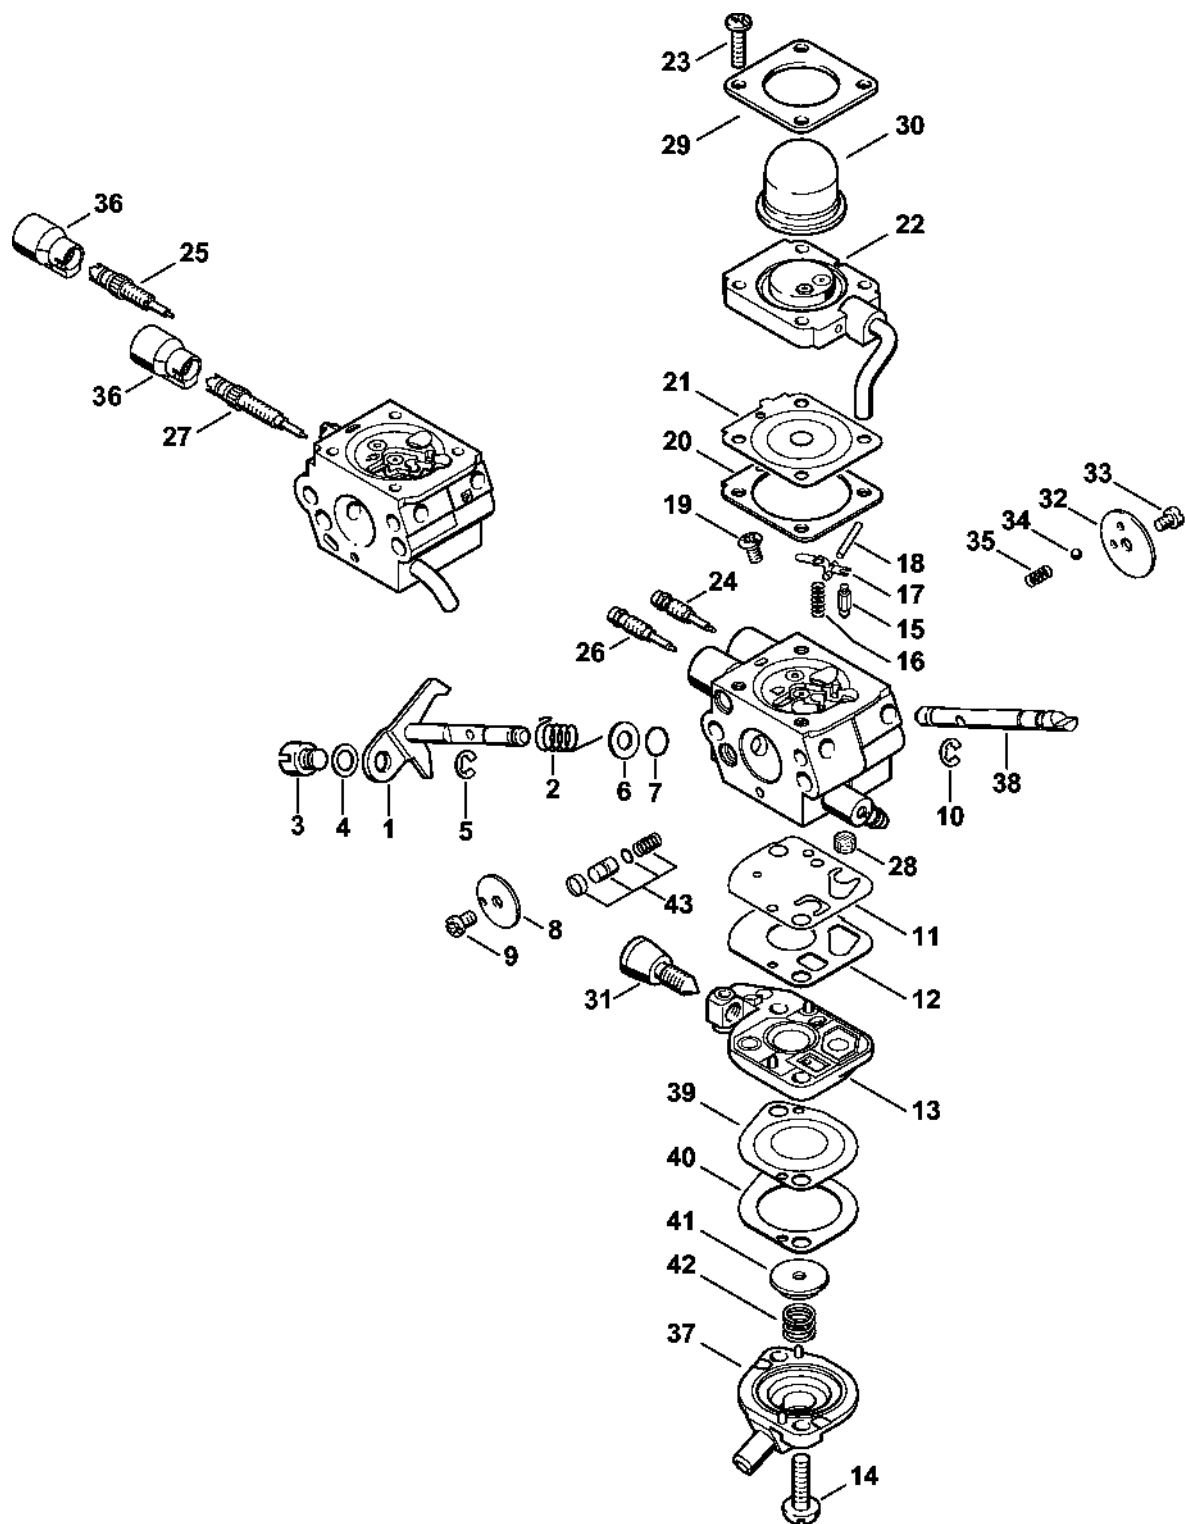

Karburátor C1Q-S174, C1Q-S131

249ET099 SC

Karburátor C1Q-S174, C1Q-S131

#	Číslo dílu	Popis	Množství	Obsahuje jeden nebo více článků	Poznámky
	4180 120 0611	Karburátor C1Q-S174A	1	1 - 24, 26, 28 - 35, 37 - 43	
	4180 120 0608	Karburátor C1Q-S131C	1	1 - 23, 25, 27 - 43	
1	4180 120 7105	Osa škrticí klapky s pákou	1		
2	4180 122 3005	Pružina	1		
3	4180 121 8900	Šroub	1		
4	4137 121 8600	Podložka	1		
5	1120 122 9000	Pojistný kroužek	1		
6	4180 121 8601	Podložka	1		
7	4180 122 3601	Těsnicí kroužek	1		
8	4180 121 3300	Motýlek	1		
9	1125 122 7403	Šrouby s kulatou hlavou	1		
10	1125 122 9001	Pojistný kroužek	1		
11	4180 121 4800	Membrána čerpadla	1		
12	4180 129 0901	Těsnění čerpadla	1		
13	4180 120 2602	Kryt čerpadla	1	31	
14	4180 122 7101	Šroub	2		
15	Z000 018 Z000	Vstupní tryska	1		
16	1120 122 3004	Pružina	1		
17	1125 121 5000	Páka pro nastavení přívodu	1		
18	1120 121 9200	Osa	1		
19	1120 122 6600	Šrouby s přírubou	1		
20	4180 129 0902	Nastavovací podložka	1		
21	4314 121 4700	Regulační membrána	1		
22	4180 120 2207	Příruba	1		
23	4226 122 7100	Šroub	4		
24	4180 122 6705	Šroub H pro vysoké otáčky	1