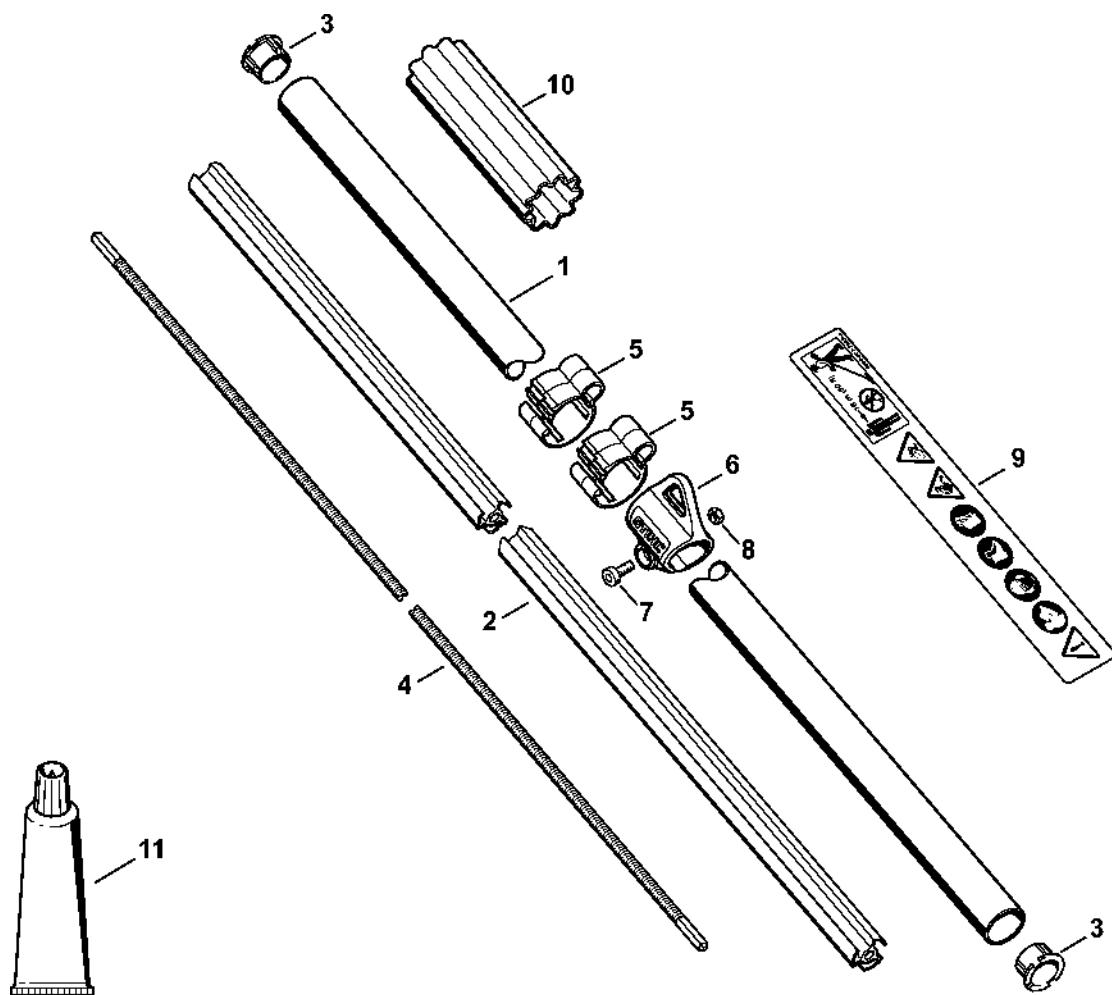

Oboustranná rukoje

274ET003.SC

Oboustranná rukoje

#	Číslo dílu	Popis	Množství	Obsahuje jeden nebo více článků	Poznámky
1	4134 790 1701	Trubková rukojeť	1	2	
2	4128 791 0300	Levá rukojeť	1		
	4140 790 1304	Ovládací rukojeť	1	3 - 14	
3	4140 790 0301	Rukojeť	1		
4	9074 478 3025	Válcový šroub IS-P4x16	3		
5	4128 182 1700	Kombinovaný posuvník	1		
6	4128 182 4201	Záchytná pružina	1		
7	4128 182 6200	Šroub s podložkou	1		
8	4128 182 4502	Ohnutá pružina	1		
9	4128 182 4504	Ohnutá pružina	1		
10	4128 182 1000	Páčka plynu	1		
11	4128 182 4501	Ohnutá pružina	1		
12	4128 182 0800	Zarážková páka	1		
13	9022 346 1070	Válcový šroub IS-M5x30	1		
14	9214 320 0700	Bezpečnostní matice M5	1		
15	4180 180 1151	Kabel ovládní plynu	1		
16	4137 791 6800	Upínací díl	1		
17	4130 791 0606	Upínací držák	1		
18	4137 791 0900	Upínací přípravek	1		
19	9022 341 1380	Válcový šroub IS-M6x35	4		

Kompletní trubka

4180-GET-0056-A1

Kompletní trubka

#	Číslo dílu	Popis	Množství	Obsahuje jeden nebo více článků	Poznámky
1	4137 710 7108	Kompletní trubka Ø 25,4 mm x 1,5 m	1	2, 3, 9	
2	4137 711 7300	Pouzdro 1455 mm	1		
3	4137 711 2101	Zátka	2		
4	4137 711 3202	Hnací hřídel 1538 mm	1		
5	0000 182 2100	Držák Ø 25,4 mm	2		
6	0000 790 8801	Závěsné očko	1	7, 8	
7	9022 341 0980	Válcový šroub IS-M5x16	1		
8	9210 261 0700	Šestihranná matice M5	1		
9	0000 967 7253	Výstražný piktogram FS	1		
10	0000 711 2500	Pouzdro	1		
11	0781 120 1110	Multifunkční mazivo 225 g	1		