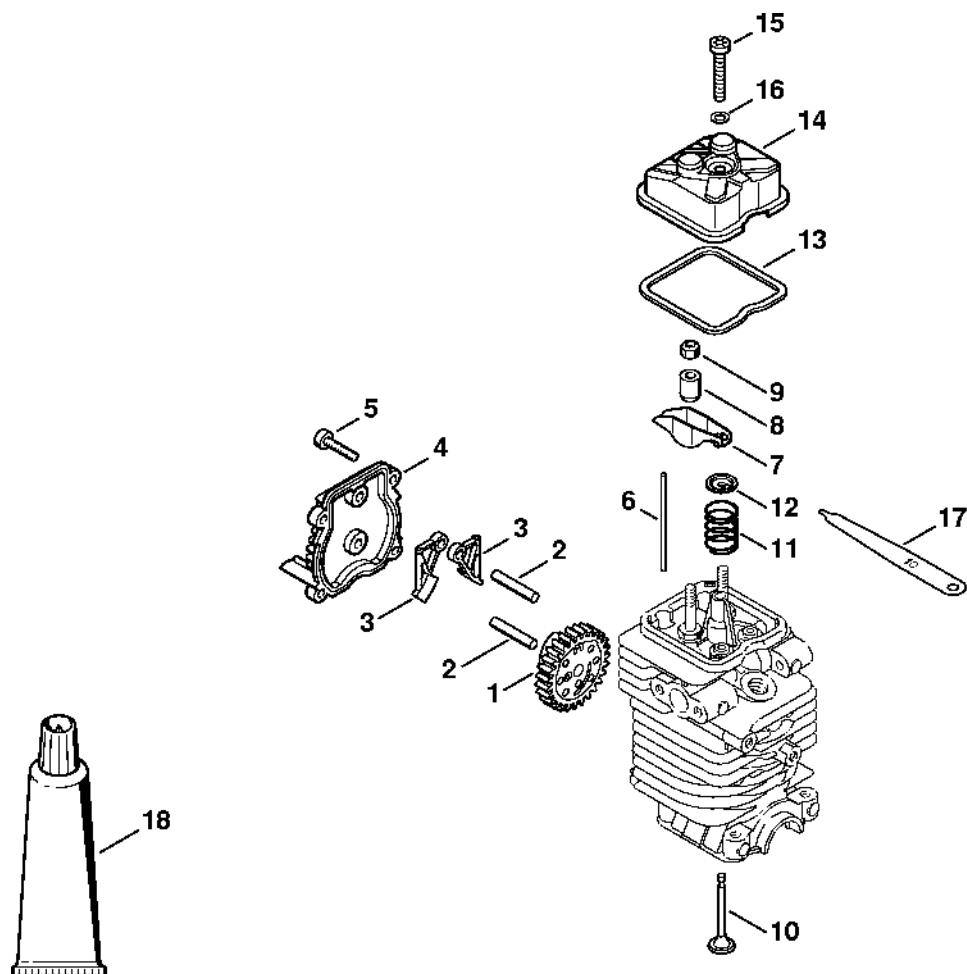

Válec, spodní kry

256ET005 SC

Válec, spodní kry

#	Číslo dílu	Popis	Množství	Obsahuje jeden nebo více článků	Poznámky
1	4180 020 1207	Válec s pístem Ø 38 mm	1	2 - 9, 16	
2	4180 025 2002	Ventil	2		
3	4180 025 1600	Pružina ventilu	2		
4	4180 025 3000	Sponka pružiny	2		
5	4180 038 1700	Šroub s přírubou M5	2		
6	4180 030 2007	Píst Ø 38 mm	1	7 - 9	
7	4180 034 3002	Pístní kroužek Ø 38x1,2 mm	2		
8	4137 034 1500	Pístní hřídel 8x5x22	1		
9	9463 650 0805	Zajišťovací prstenec 8x0,7	2		
10	4180 404 9300	Podložka	2		
11	4180 030 0410	Kliková hřídel	1	12, 13	
12		Kuličkové ložisko s drážkou 6201	2		
13		Ozubené kolo	1		
14	9639 003 1231	Těsnicí kroužek 12x22x7	2		
15	4180 021 2500	Spodní kryt	1		
16	9075 478 4159	Válcový šroub IS-D5x24	4		
17	4223 195 0600	Startovací kolečko	1		
18	9210 261 1140	Šestihranná matice M8x1	1		
19	0000 400 7009	Svíčka Bosch USR7AC	1		
20	4180 182 0700	Pouzdro	1		
21	0783 830 2000	Trubka s těsnicí pastou HT červená	1		
	4180 007 1006	Sada	1	14	
	těsnění				

Rozvod pomocí ventilů nebo ventilové ovládání

249ET001 SC

Rozvod pomocí ventilů nebo ventilové ovládání

#	Číslo dílu	Popis	Množství	Obsahuje jeden nebo více článků	Poznámky
1	4180 030 1800	Vačkové kolo	1		
2	4180 038 0803	Šroub 5x26,5	2		
3	4180 038 1900	Kyvné rameno	2		
4	4180 038 1300	Kryt	1		
5	9075 478 3018	Válcový šroub IS-D4x18	4		
6	4180 038 2600	Tlačný čep vahadla	2		
7	4282 038 1000	Kyvný čep	2		
8	4180 038 2000	Pouzdro	2		
9	4180 038 2700	Bezpečnostní matice M5	2		
10	4180 025 2002	Ventil	2		
11	4180 025 1600	Pružina ventilu	2		
12	4180 025 3000	Sponka pružiny	2		
13	4180 029 0500	Těsnění	1		
14	4180 025 1100	Kryt ventilu	1		
15	9022 346 1070	Válcový šroub IS-M5x30	1		
16	9636 815 0270	Těsnicí kroužek 5x9x1	1		
17	4180 893 6400	Nastavovací kalibr	1		
18	0783 830 2000	Těsnicí pasta HT červená	1		
	4180 007 1006	Sada těsnění	1	13, 16, 17	
	4180 007 1005	Sada nastavovacích dílů ventilů	1	13, 16, 17	