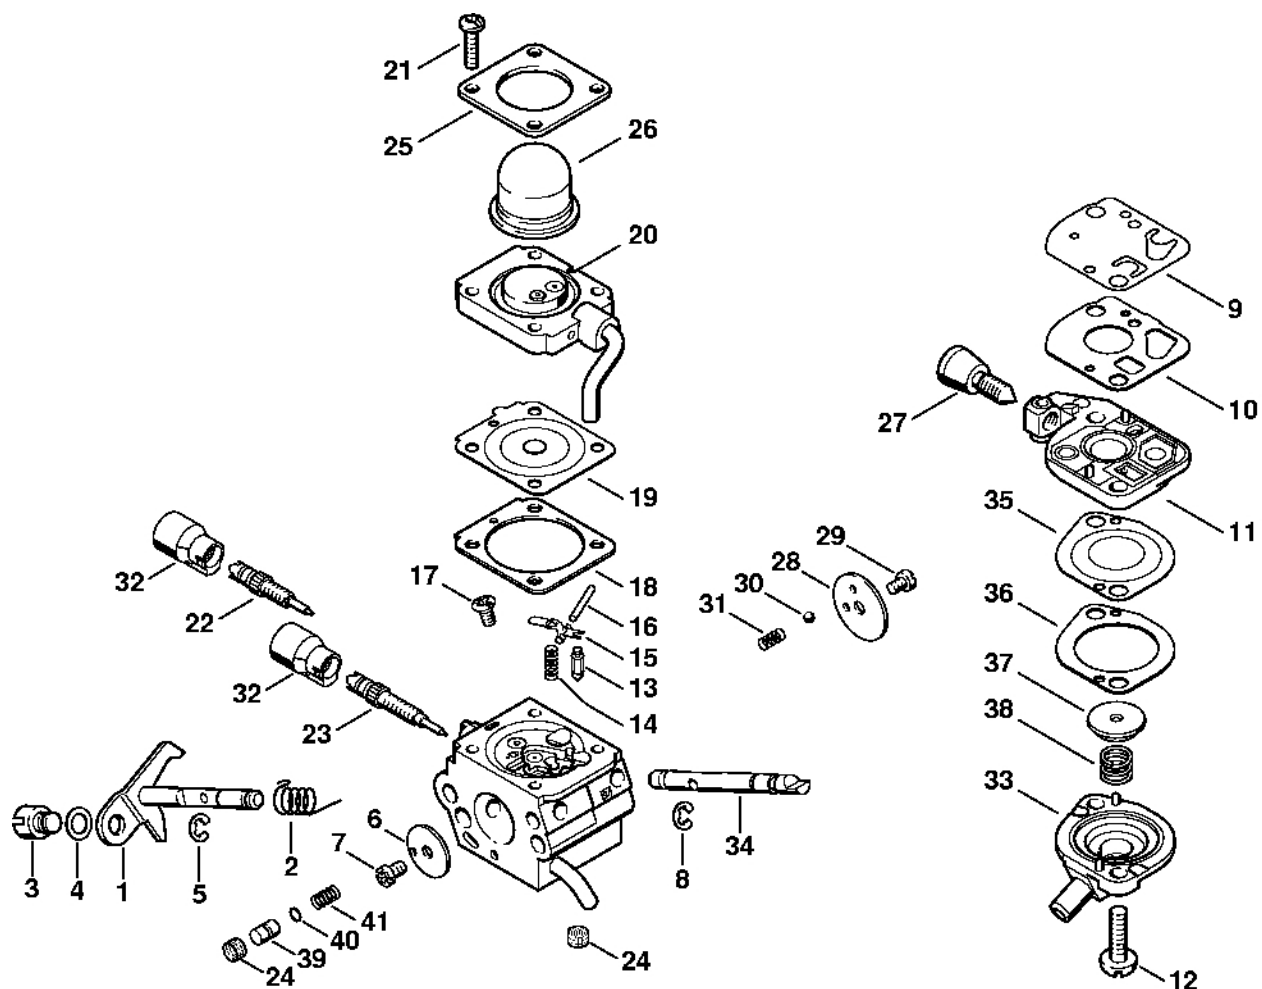

Karburátor C1Q-S110 (43.2008)

260ET004-SC

Karburátor C1Q-S110 (43.2008)

#	Číslo dílu	Popis	Množství	Obsahuje jeden nebo více článků	Poznámky
	4180 120 0604	Karburátor C1Q-S110E	1	1 - 41	
1	4180 120 7102	Osa škrticí klapky s pákou	1		
2	4180 122 3000	Pružina	1		
3	4128 121 8901	Šroub	1		
4	4137 121 8600	Podložka	1		
5	1120 122 9000	Pojistný kroužek	1		
6	4180 121 3300	Křídlo	1		
7	1125 122 7403	Šrouby s kulatou hlavou	1		
8	1125 122 9001	Pojistný kroužek	1		
9	4180 121 4800	Membrána čerpadla	1		
10	4180 129 0901	Těsnění čerpadla	1		
11	4180 120 2602	Kryt čerpadla	1	27	
12	4180 122 7101	Šroub	2		
13	Z000 018 Z000	Vstupní tryska	1		
14	1120 122 3004	Pružina	1		
15	1125 121 5000	Páka pro nastavení přívodu	1		
16	1120 121 9200	Osa	1		
17	1120 122 6600	Šrouby s přírubou	1		
18	4180 129 0902	Nastavovací těsnění	1		
19	4314 121 4700	Nastavovací membrána	1		
20	4180 120 2207	Příruba	1		
21	4226 122 7100	Šroub	4		
22	4180 122 6701	Šroub H pro vysoké otáčky	1		
23	4180 122 6802	Šroub L pro bohatou směs při volnoběhu	1		
24	1120 121 7800	Síto	2		
25	4140 121 0800	Víko	1