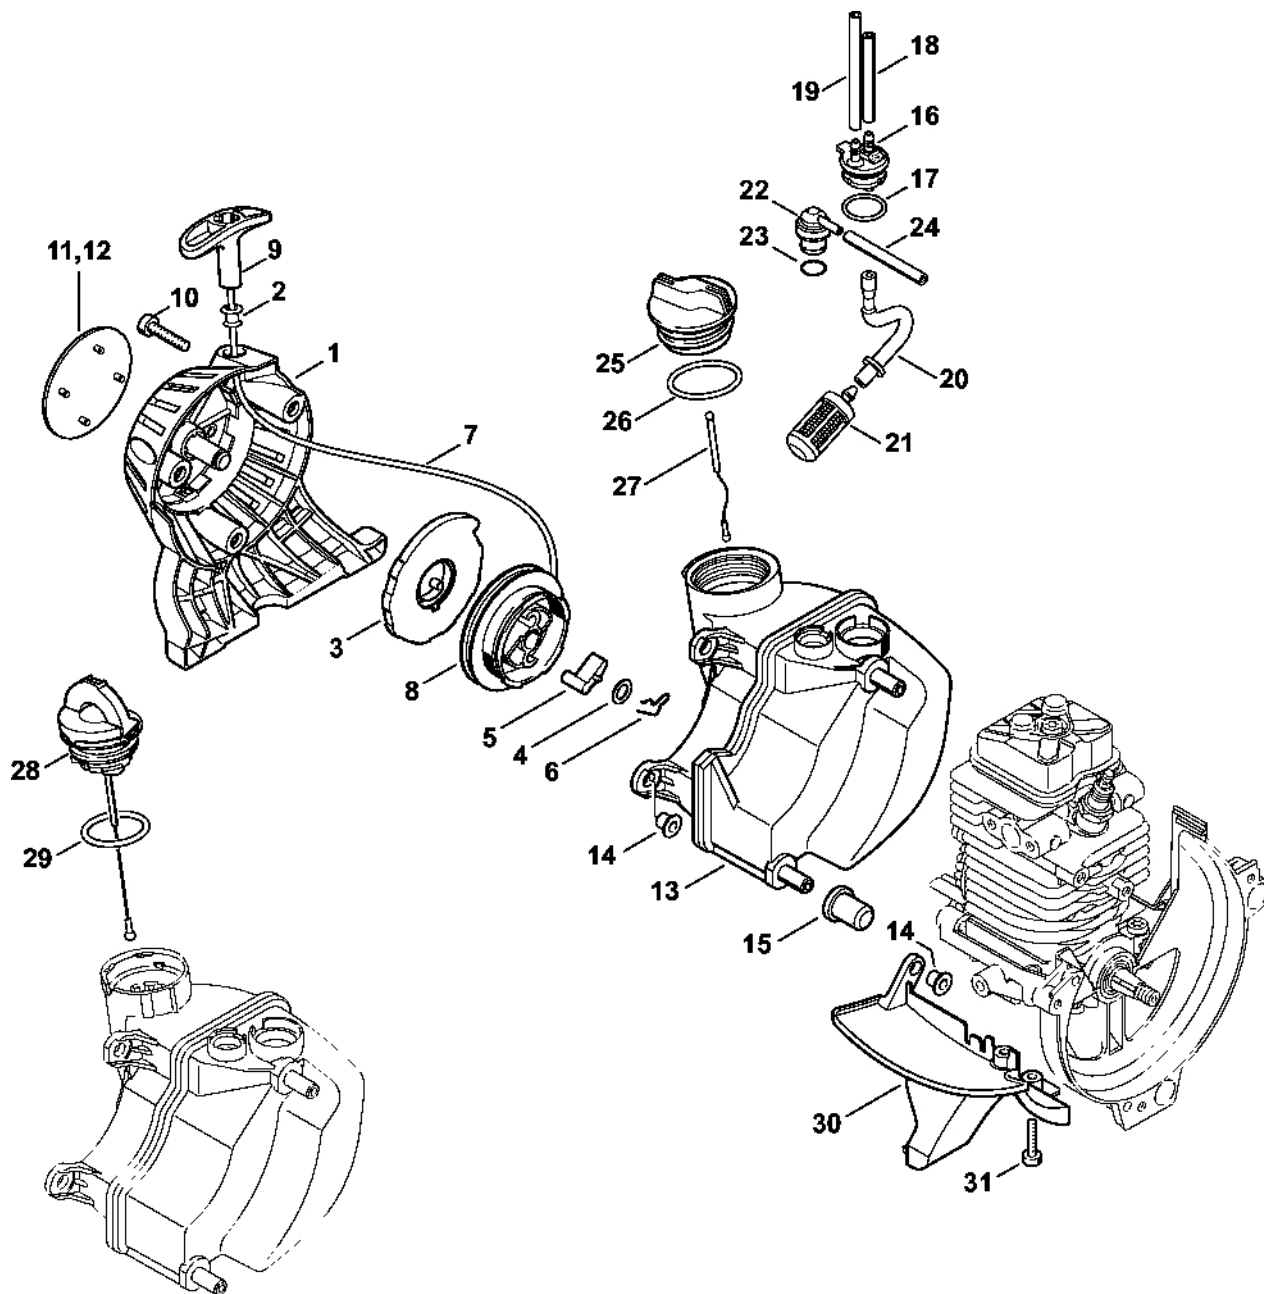

Odpalovací zařízení, palivová nádrž

274ET016.SC

Odpalovací zařízení, palivová nádr

#	Číslo dílu	Popis	Množství	Obsahuje jeden nebo více článků	Poznámky
	4180 190 4000	Odpalovací zařízení	1	1-9	
1	4180 190 0400	Kryt odpalovacího zařízení	1	2	
2	9416 868 6650	Nýt 6,5x0,5x8,8	1		
3	4180 190 0600	Vratná pružina	1		
4	0000 958 0923	Podložka	1		
5	4116 195 7200	Ráčna	1		
6	1118 195 3500	Pružina	1		
7	0000 195 8203	Spouštěcí lano Ø 3x850 mm	1		
	0000 930 2208	Spouštěcí lano Ø 3 mm x 30,5 m	1		
	0000 930 2211	Spouštěcí lano Ø 3 mm x 60,8 m	1		
8	4128 195 0400	Kladka na lano	1		
9	4140 195 3400	Rukojeť	1		
10	9075 478 4159	Válcový šroub IS-D5x24	3		
11	4180 967 1541	Identifikační štítek FS 87	1		
13	4180 350 0418	Palivová nádrž	1	14 - 27	
14	9991 003 5087	Pouzdro 7,5x6,8	3		
15	4180 352 8100	Vložka	2		
16	4180 350 1402	Spojovací díl	1	17, 20	
17		O-kroužek	1		
18		Hadice 3,1x5,7x49 mm, R5	1		
	0000 937 5004	Hadice 3,1 x 5,7 mm x 1 m, R5	1		
19		Hadice 3,1 x 5,7 x 79 mm, R3	1		
	0000 930 2803	Hadice 3,1 x 5,7 mm x 1 m, R3	1		
	0712 923 8004	Hadice 3,1 x 5,7 mm x 10 m, R3	1		
20		Hadice	1		
21	0000 350 3502	Sací filtr	1