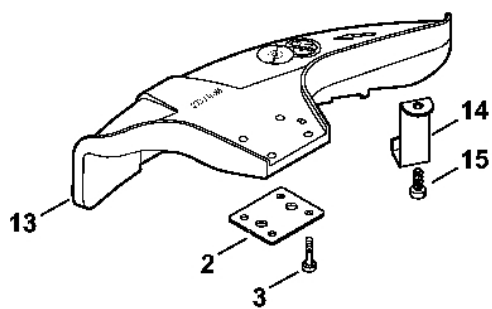

Reduktor

392ET032 GM

Reduktor

#	Číslo dílu	Popis	Množství	Obsahuje jeden nebo více článků	Poznámky
	4137 640 0100	Redukční ventil	1	1 - 17	
1	4130 641 0305	Kryt reduktoru	1		
2	9503 003 9850	Kuličkové ložisko s drážkou 609	2		
	4130 640 7301	Sada ozubených kol	1	3, 4	
3		Hnací ozubené kolo	1		
4		Ozubené kolo	1		
5	4130 642 0601	Výstupní hřídel	1		
6	9503 003 5190	Kuličkové ložisko s drážkou 6001-2RS	1		
7	9456 621 3100	Pojistný kroužek 28x1,2	1		
8	9503 003 9853	Kuličkové ložisko s drážkou 609-2Z	1		
9	9455 621 0750	Pojistný kroužek 9x1	1		
10	9456 621 2660	Pojistný kroužek 24x1,2	1		
11	4119 713 6500	Závitová zátka	1		
12	4137 710 3800	Tlaková deska	1	13	
13		Ochranná podložka	1		
15	4130 713 1600	Tlaková podložka	1		
16	4126 642 7600	Matice s přírubou M10x1 vlevo	1		
17	9075 478 4159	Válcový šroub IS-D5x24	2		
18	4126 713 3100	Nosný disk	1		
19	0781 120 1117	Mazivo převodovky 80 g	1		

Ochranný kry

274ET014 CIM

Ochranný kry

#	Číslo dílu	Popis	Množství	Obsahuje jeden nebo více článků	Poznámky
	4119 007 1027	Sada dílů ochranného krytu	1	1-7	
1	4119 710 8103	Ochranný kryt	1	2, 3	
2	0000 716 3101	Podložka	1		
3	9022 373 1025	Válcový šroub IS-M5x23	4		
4	4119 716 3203	Závěsná deska	1		
5	4119 710 6000	Nůž	1	6, 7	
6	4118 713 4105	Nůž	1		
7	9074 478 4125	Válcový šroub IS 5x14	2		
	0000 007 1300	Sada O-kroužků N 4x2-EPDM70	1	8	
8		O-kroužek 4x2	4		
9	0000 716 3100	Podložka	1		
10	9074 478 2970	Válcový šroub IS-P4x10	2		
11	9022 371 1020	Válcový šroub IS-M5x20	4		
12	9022 341 0980	Válcový šroub IS-M5x16	4		
13	4133 007 1007	Sada ochranných krytů	1	2, 3, 14, 15	
14	4133 713 4110	Nůž	1		
15	9074 478 4405	Válcový šroub IS-P6x14	1		
16	4117 710 8200	Zarážka Ø 200 mm	1	17, 18	
	0000 007 1300	Sada O-kroužků N 4x2-EPDM70	1	17	
17		O-kroužek 4x2	3		
18	9022 371 1020	Válcový šroub IS-M5x20	3		
19	9022 341 0980	Válcový šroub IS-M5x16	3		