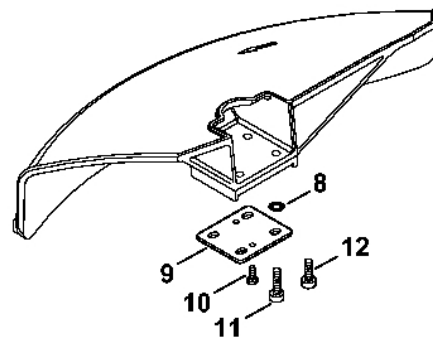

Reduktor

392ET032 GM

Reduktor

#	Číslo dílu	Popis	Množství	Obsahuje jeden nebo více článků	Poznámky
	4137 640 0100	Redukční ventil	1	1 - 17	
1	4130 641 0305	Kryt reduktoru	1		
2	9503 003 9850	Kuličkové ložisko s drážkou 609	2		
	4130 640 7301	Sada ozubených kol	1	3, 4	
3		Hnací ozubené kolo	1		
4		Ozubené kolo	1		
5	4130 642 0601	Výstupní hřídel	1		
6	9503 003 5190	Kuličkové ložisko s drážkou 6001-2RS	1		
7	9456 621 3100	Pojistný kroužek 28x1,2	1		
8	9503 003 9853	Kuličkové ložisko s drážkou 609-2Z	1		
9	9455 621 0750	Pojistný kroužek 9x1	1		
10	9456 621 2660	Pojistný kroužek 24x1,2	1		
11	4119 713 6500	Závitová zátka	1		
12	4137 710 3800	Tlaková deska	1	13	
13		Ochranná podložka	1		
15	4130 713 1600	Tlaková podložka	1		
16	4126 642 7600	Matice s přírubou M10x1 vlevo	1		
17	9075 478 4159	Válcový šroub IS-D5x24	2		
18	4126 713 3100	Nosný disk	1		
19	0781 120 1117	Mazivo převodovky 80 g	1		

Ochranný kry

274ET014 CIM

Ochranný kry

#	Číslo dílu	Popis	Množství	Obsahuje jeden nebo více článků	Poznámky
	4119 007 1027	Sada dílů ochranného krytu	1	1-7	
1	4119 710 8103	Ochranný kryt	1	2, 3	
2	0000 716 3101	Podložka	1		
3	9022 373 1025	Válcový šroub IS-M5x23	4		
4	4119 716 3203	Závěsná deska	1		
5	4119 710 6000	Nůž	1	6, 7	
6	4118 713 4105	Nůž	1		
7	9074 478 4125	Válcový šroub IS 5x14	2		
	0000 007 1300	Sada O-kroužků N 4x2-EPDM70	1	8	
8		O-kroužek 4x2	4		
9	0000 716 3100	Podložka	1		
10	9074 478 2970	Válcový šroub IS-P4x10	2		
11	9022 371 1020	Válcový šroub IS-M5x20	4		
12	9022 341 0980	Válcový šroub IS-M5x16	4		
13	4133 007 1007	Sada ochranných krytů	1	2, 3, 14, 15	
14	4133 713 4110	Nůž	1		
15	9074 478 4405	Válcový šroub IS-P6x14	1		
16	4117 710 8200	Zarážka Ø 200 mm	1	17, 18	
	0000 007 1300	Sada O-kroužků N 4x2-EPDM70	1	17	
17		O-kroužek 4x2	3		
18	9022 371 1020	Válcový šroub IS-M5x20	3		
19	9022 341 0980	Válcový šroub IS-M5x16	3		