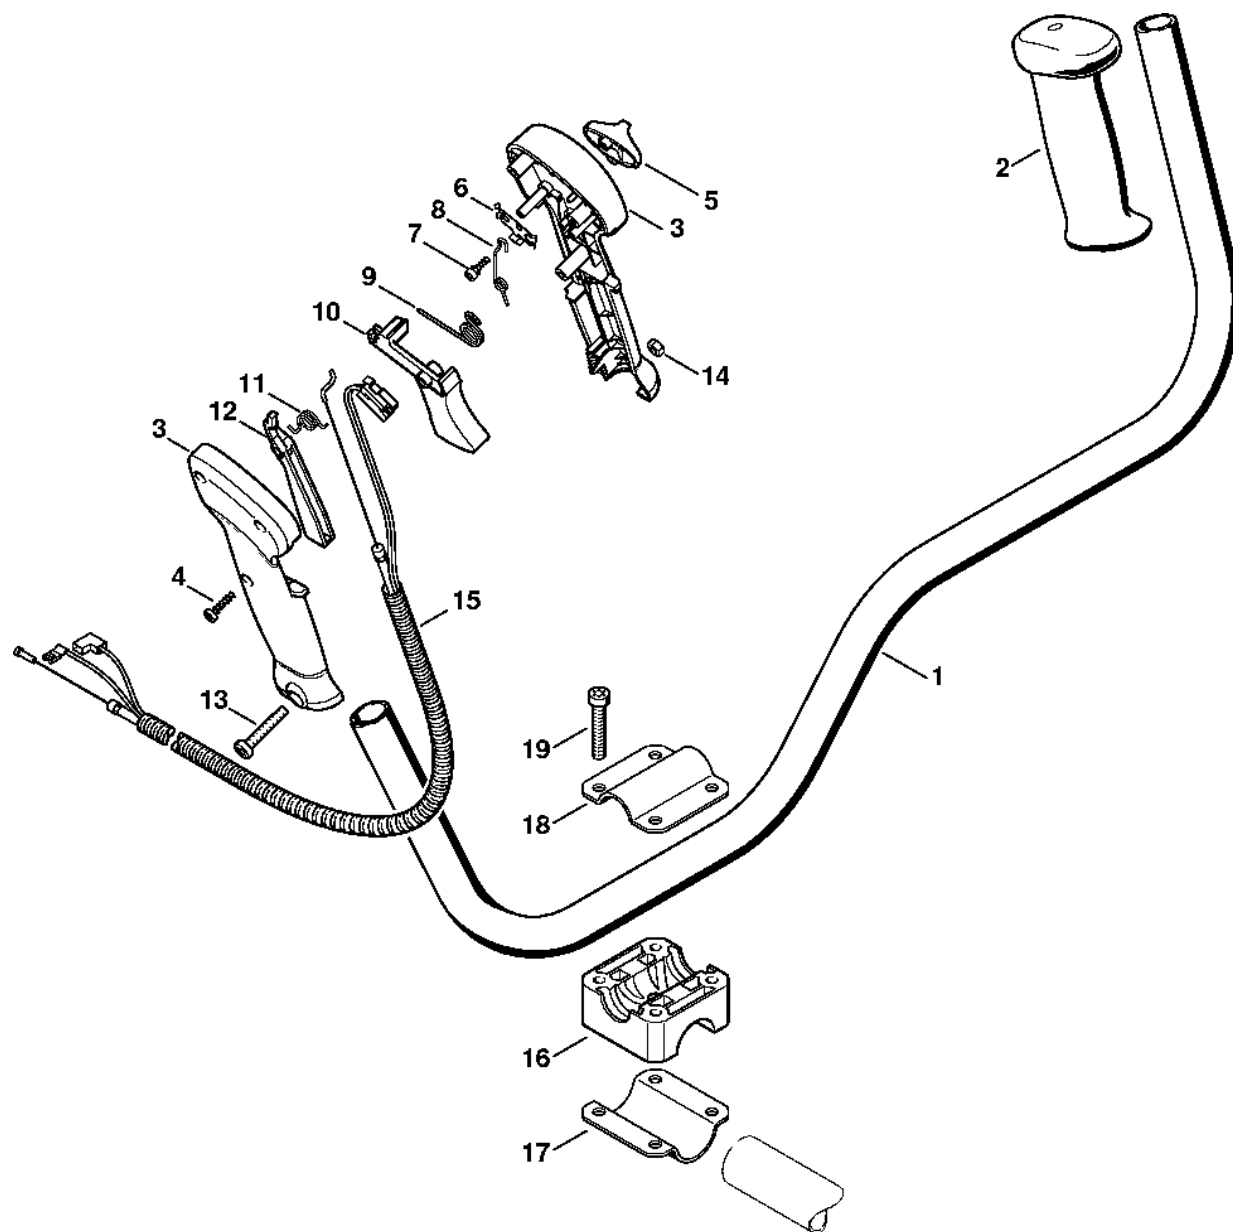

Oboustranná rukoje

274ET003.SC

Oboustranná rukoje

#	Číslo dílu	Popis	Množství	Obsahuje jeden nebo více článků	Poznámky
1	4134 790 1701	Trubková rukojeť	1	2	
2	4128 791 0300	Levá rukojeť	1		
	4140 790 1304	Ovládací rukojeť	1	3 - 14	
3	4140 790 0301	Rukojeť	1		
4	9074 478 3025	Válcový šroub IS-P4x16	3		
5	4128 182 1700	Kombinovaný posuvník	1		
6	4128 182 4201	Záchytná pružina	1		
7	4128 182 6200	Šroub s podložkou	1		
8	4128 182 4502	Ohnutá pružina	1		
9	4128 182 4504	Ohnutá pružina	1		
10	4128 182 1000	Páčka plynu	1		
11	4128 182 4501	Ohnutá pružina	1		
12	4128 182 0800	Zarážková páka	1		
13	9022 346 1070	Válcový šroub IS-M5x30	1		
14	9214 320 0700	Bezpečnostní matice M5	1		
15	4180 180 1151	Kabel ovládní plynu	1		
16	4137 791 6800	Upínací díl	1		
17	4130 791 0606	Upínací držák	1		
18	4137 791 0900	Upínací přípravek	1		
19	9022 341 1380	Válcový šroub IS-M6x35	4