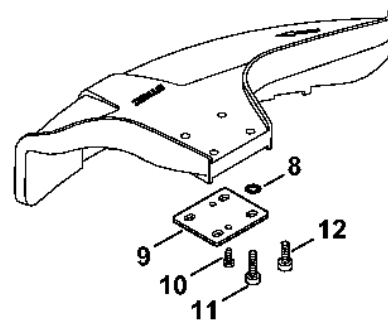

Reduktor

392ET032 GM

Reduktor

#	Číslo dílu	Popis	Množství	Obsahuje jeden nebo více článků	Poznámky
	4137 640 0100	Redukční ventil	1	1 - 17	
1	4130 641 0305	Kryt reduktoru	1		
2	9503 003 9850	Kuličkové ložisko s drážkou 609	2		
	4130 640 7301	Sada ozubených kol	1	3, 4	
3		Hnací ozubené kolo	1		
4		Ozubené kolo	1		
5	4130 642 0601	Výstupní hřídel	1		
6	9503 003 5190	Kuličkové ložisko s drážkou 6001-2RS	1		
7	9456 621 3100	Pojistný kroužek 28x1,2	1		
8	9503 003 9853	Kuličkové ložisko s drážkou 609-2Z	1		
9	9455 621 0750	Pojistný kroužek 9x1	1		
10	9456 621 2660	Pojistný kroužek 24x1,2	1		
11	4119 713 6500	Závitová zátka	1		
12	4137 710 3800	Tlaková deska	1	13	
13		Ochranná podložka	1		
15	4130 713 1600	Tlaková podložka	1		
16	4126 642 7600	Matice s přírubou M10x1 vlevo	1		
17	9075 478 4159	Válcový šroub IS-D5x24	2		
18	4126 713 3100	Nosný disk	1		
19	0781 120 1117	Mazivo převodovky 80 g	1		

Ochranný kry

274ET014 CIM

Ochranný kry

#	Číslo dílu	Popis	Množství	Obsahuje jeden nebo více článků	Poznámky
	4119 007 1027	Sada dílů ochranného krytu	1	1-7	
1	4119 710 8103	Ochranný kryt	1	2, 3	
2	0000 716 3101	Podložka	1		
3	9022 373 1025	Válcový šroub IS-M5x23	4		
4	4119 716 3203	Závěsná deska	1		
5	4119 710 6000	Nůž	1	6, 7	
6	4118 713 4105	Nůž	1		
7	9074 478 4125	Válcový šroub IS 5x14	2		
	0000 007 1300	Sada O-kroužků N 4x2-EPDM70	1	8	
8		O-kroužek 4x2	4		
9	0000 716 3100	Podložka	1		
10	9074 478 2970	Válcový šroub IS-P4x10	2		
11	9022 371 1020	Válcový šroub IS-M5x20	4		
12	9022 341 0980	Válcový šroub IS-M5x16	4		
13	4133 007 1007	Sada ochranných krytů	1	2, 3, 14, 15	
14	4133 713 4110	Nůž	1		
15	9074 478 4405	Válcový šroub IS-P6x14	1		
16	4117 710 8200	Zarážka Ø 200 mm	1	17, 18	
	0000 007 1300	Sada O-kroužků N 4x2-EPDM70	1	17	
17		O-kroužek 4x2	3		
18	9022 371 1020	Válcový šroub IS-M5x20	3		
19	9022 341 0980	Válcový šroub IS-M5x16	3		