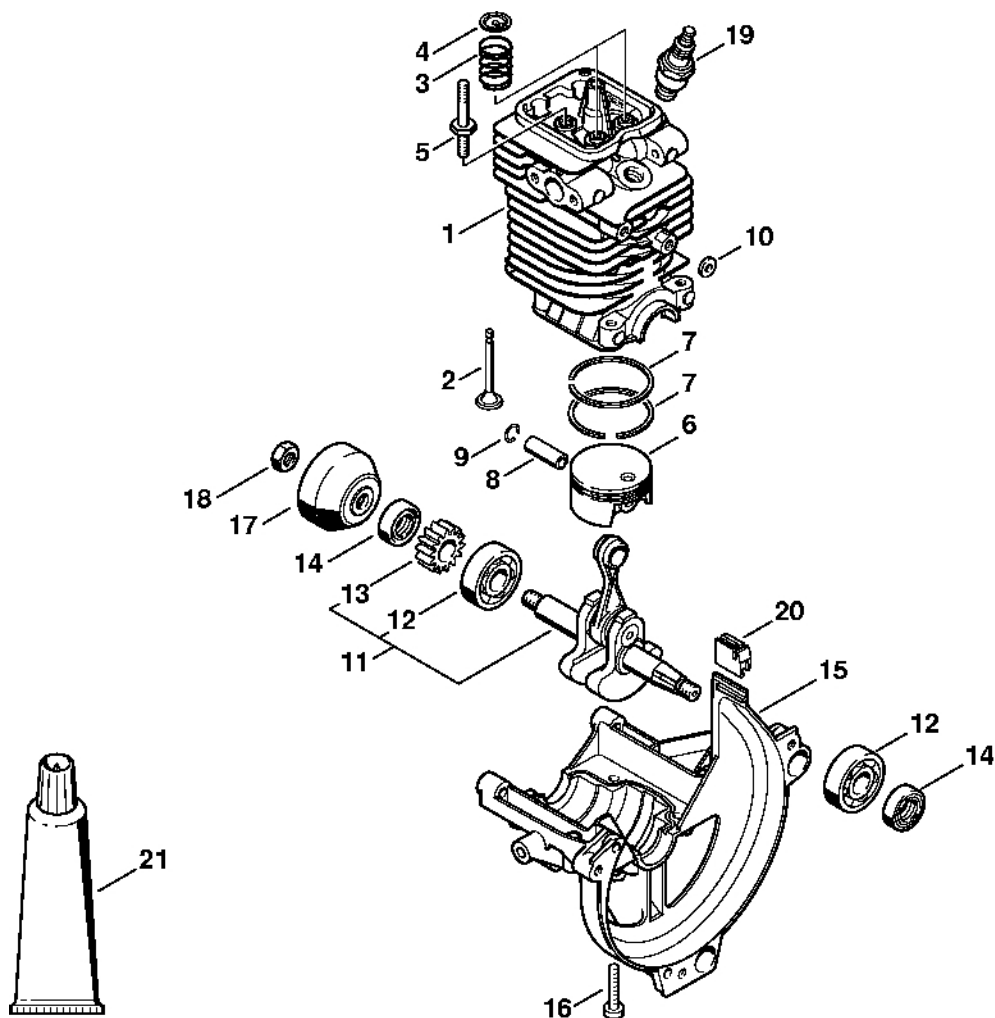

Válec, spodní kry

256ET005 SC

Válec, spodní kry

#	Číslo dílu	Popis	Množství	Obsahuje jeden nebo více článků	Poznámky
1	4180 020 1207	Válec s pístem Ø 38 mm	1	2 - 9, 16	
2	4180 025 2002	Ventil	2		
3	4180 025 1600	Pružina ventilu	2		
4	4180 025 3000	Sponka pružiny	2		
5	4180 038 1700	Šroub s přírubou M5	2		
6	4180 030 2007	Píst Ø 38 mm	1	7 - 9	
7	4180 034 3002	Pístní kroužek Ø 38x1,2 mm	2		
8	4137 034 1500	Pístní hřídel 8x5x22	1		
9	9463 650 0805	Zajišťovací prstenec 8x0,7	2		
10	4180 404 9300	Podložka	2		
11	4180 030 0410	Kliková hřídel	1	12, 13	
12		Kuličkové ložisko s drážkou 6201	2		
13		Ozubené kolo	1		
14	9639 003 1231	Těsnicí kroužek 12x22x7	2		
15	4180 021 2500	Spodní kryt	1		
16	9075 478 4159	Válcový šroub IS-D5x24	4		
17	4223 195 0600	Startovací kolečko	1		
18	9210 261 1140	Šestihranná matice M8x1	1		
19	0000 400 7009	Svíčka Bosch USR7AC	1		
20	4180 182 0700	Pouzdro	1		
21	0783 830 2000	Trubka s těsnicí pastou HT červená	1		
	4180 007 1006	Sada	1	14	
	těsnění				

Rozvod pomocí ventilů nebo ventilové ovládání

249ET001 SC

Rozvod pomocí ventilů nebo ventilové ovládání

#	Číslo dílu	Popis	Množství	Obsahuje jeden nebo více článků	Poznámky
1	4180 030 1800	Vačkové kolo	1		
2	4180 038 0803	Šroub 5x26,5	2		
3	4180 038 1900	Kyvné rameno	2		
4	4180 038 1300	Kryt	1		
5	9075 478 3018	Válcový šroub IS-D4x18	4		
6	4180 038 2600	Tlačný čep vahadla	2		
7	4282 038 1000	Kyvný čep	2		
8	4180 038 2000	Pouzdro	2		
9	4180 038 2700	Bezpečnostní matice M5	2		
10	4180 025 2002	Ventil	2		
11	4180 025 1600	Pružina ventilu	2		
12	4180 025 3000	Sponka pružiny	2		
13	4180 029 0500	Těsnění	1		
14	4180 025 1100	Kryt ventilu	1		
15	9022 346 1070	Válcový šroub IS-M5x30	1		
16	9636 815 0270	Těsnicí kroužek 5x9x1	1		
17	4180 893 6400	Nastavovací kalibr	1		
18	0783 830 2000	Těsnicí pasta HT červená	1		
	4180 007 1006	Sada těsnění	1	13, 16, 17	
	4180 007 1005	Sada nastavovacích dílů ventilů	1	13, 16, 17	