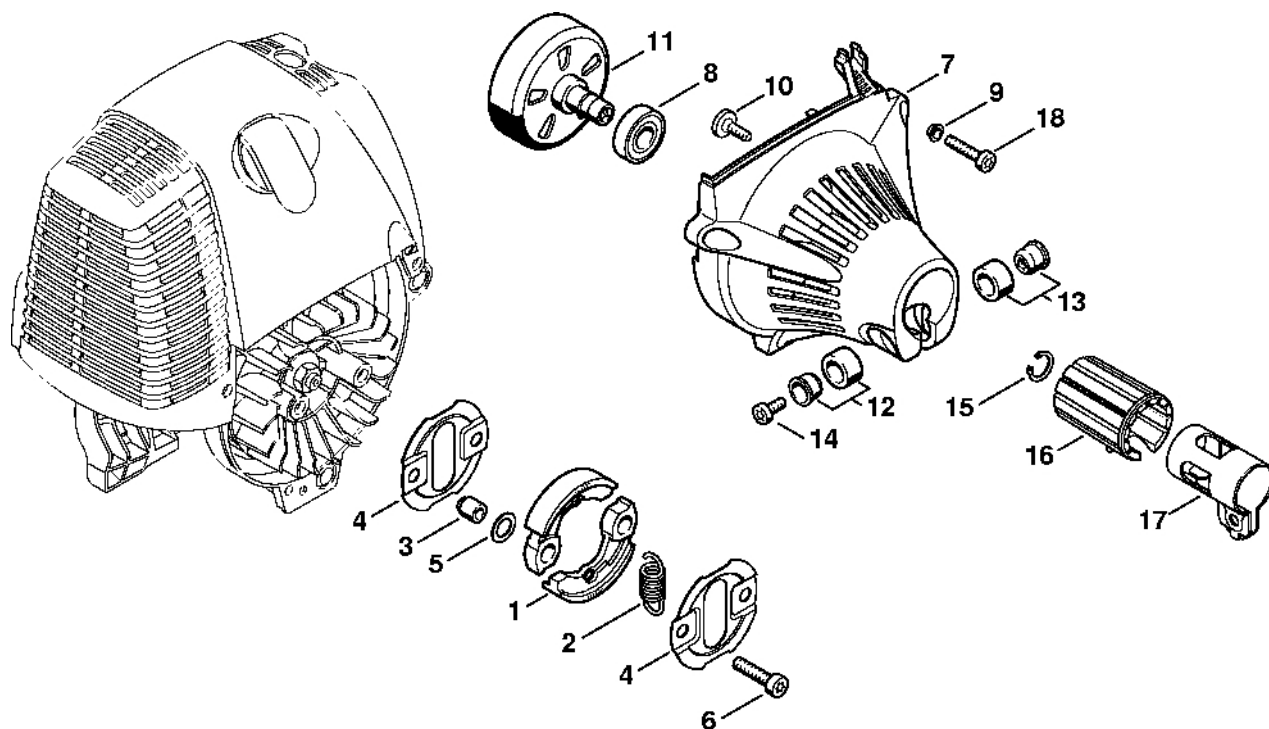

Zapalovací zařízení

249ET056 SC

Zapalovací zařízení

#	Číslo dílu	Popis	Množství	Obsahuje jeden nebo více článků	Poznámky
1	4180 400 1200	Rotor	1		
2	9210 261 1140	Šestihranná matice M8x1	1		
3	4180 400 1308	Zapalovací modul	1	4 - 6	
4	0000 998 0604	Ohnutá pružina	1		
5	4180 405 1000	Kontakt zapalovacího kabelu	1		
6	4180 404 9300	Podložka	2		
7	9075 478 3018	Válcový šroub IS-D4x18	2		
8	9291 021 0100	Podložka 4,3	1		
9	4180 431 2100	Zásuvná jazýčková spojka	1		

Spojka, kryt ventilátoru

388ETD01.SC

Spojka, kryt ventilátoru

#	Číslo dílu	Popis	Množství	Obsahuje jeden nebo více článků	Poznámky
1	4180 160 2000	Spojka	1	2	
2	0000 997 5902	Napínací pružina	1		
3	0000 961 0601	Kroužek	2		
4	4180 162 1000	Krycí podložka	2		
5	0000 958 1000	Podložka 16x10x0,5	2		
6	9022 341 1350	Válcový šroub IS-M6x25	2		
7	4180 080 1809	Kryt ventilátoru	1	8, 10	
8	9503 003 6462	Kuličkové ložisko s drážkou 6201-2Z	1		
9	9416 868 6510	Trubkový nýt 6,5x0,5x3,0	3		
10	0000 951 1105	Válcový šroub IS-P5x14	1		
11	4180 160 2900	Spojková skříň	1		
12	4180 790 7205	Pouzdro	1		
13	4180 790 7200	Pouzdro	1		
14	9022 341 0980	Válcový šroub IS-M5x16	1		
15	9455 621 1130	Pojistný kroužek 12x1	1		
	4180 790 4700	Svěrka	1	14, 16, 17	
16		Gumový díl	1		
17		Svorka	1		
18	9075 478 4159	Válcový šroub IS-D5x24	3		