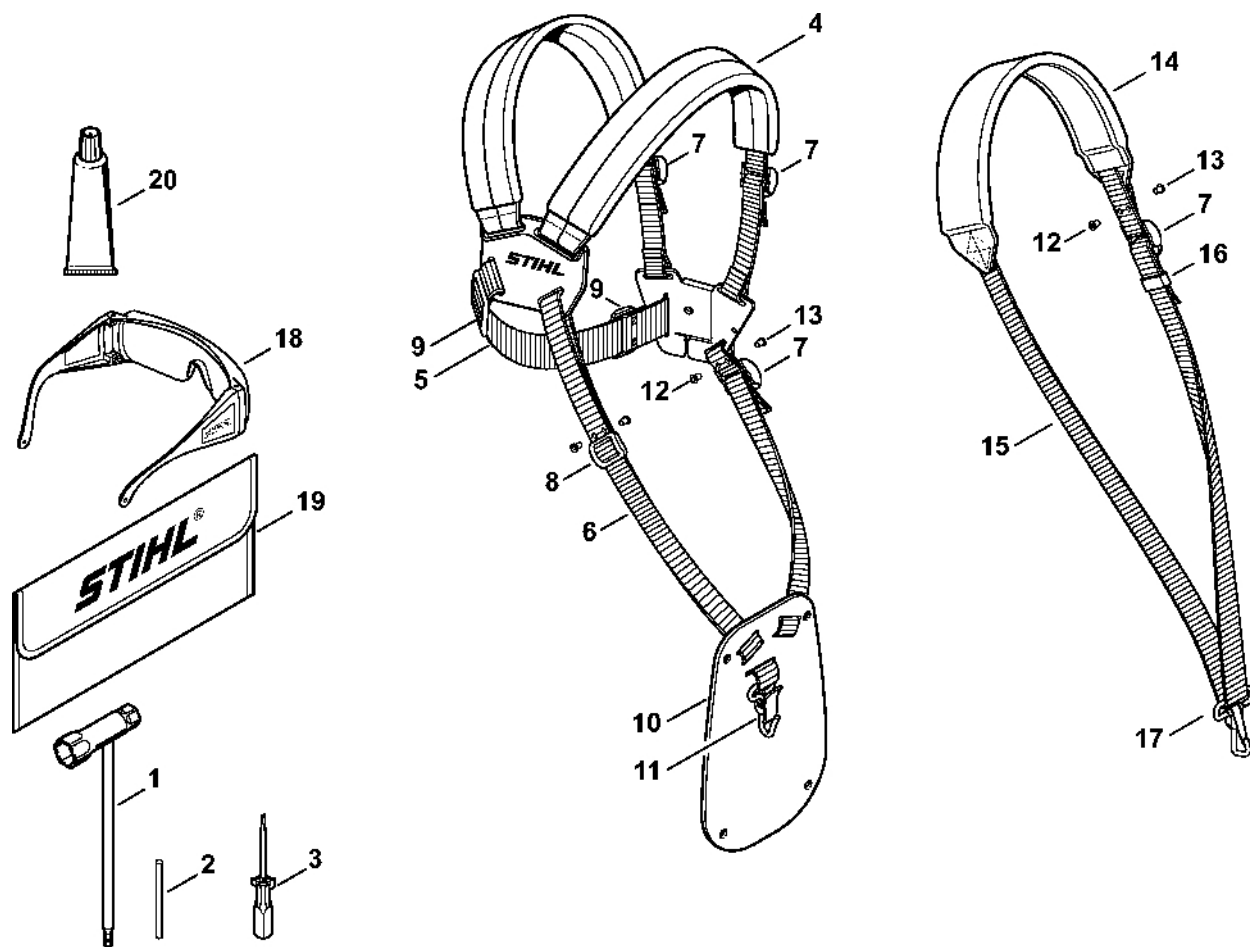

Nástroje, volitelné příslušenství

4180-GET-0068-A0

Nástroje, volitelné příslušenství

#	Číslo dílu	Popis	Množství	Obsahuje jeden nebo více článků	Poznámky
1	4180 890 3400	Víceúčelový klíč	1		
2	4130 893 7800	Sklopné pouzdro	1		
3	0000 890 2300	Šroubovák	1		
4	4119 710 9001	Postroje	1	5 - 11	
5		Popruh 38x780 mm	1		
	0000 930 2242	Páska 38 mm x 5 m	1		
6		Páska 25 mm x 1,18 m	1		
	0000 930 2241	Popruh 25 mm x 10 m	1		
7	4203 792 7200	Nastavitelná spona	3		
8	4119 718 6300	Regulační smyčka	1		
9	4119 718 6310	Regulační smyčka	2		
10	4119 718 7400	Ochranná deska	1		
11	4147 710 6900	Karabina	1		
12	9408 021 4530	Nýt, nýtovací část 4x8x6	1		(množství podle potřeby)
13	9409 021 4420	Nýt, část hlavy 4x8	1		(množství podle potřeby)
14	4119 710 9012	Postroj	1	7, 15 - 17	
15		Popruh 25 mm x 1,86 m	1		
16	4119 718 6320	Nastavovací smyčka	1		
17	4119 710 6900	Karabina	1		
18	0000 884 0307	Ochranné brýle	1		
19	0000 891 0810	Sáček na nářadí	1		
20	0783 830 2000	Tuba s červenou těsnicí pastou HT	1		