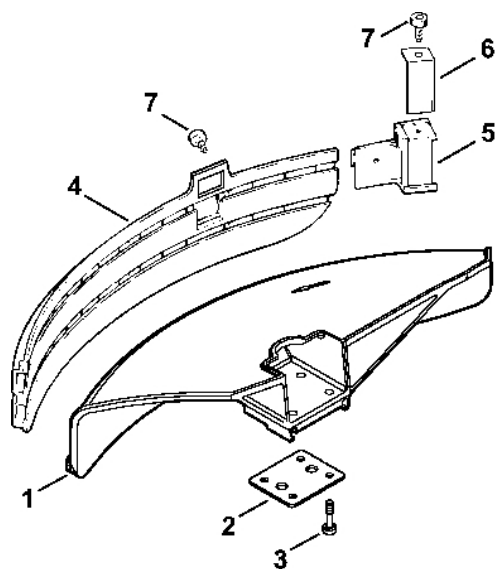

Reduktor

392ET032 GM

Reduktor

#	Číslo dílu	Popis	Množství	Obsahuje jeden nebo více článků	Poznámky
	4137 640 0100	Redukční ventil	1	1 - 17	
1	4130 641 0305	Kryt reduktoru	1		
2	9503 003 9850	Kuličkové ložisko s drážkou 609	2		
	4130 640 7301	Sada ozubených kol	1	3, 4	
3		Hnací ozubené kolo	1		
4		Ozubené kolo	1		
5	4130 642 0601	Výstupní hřídel	1		
6	9503 003 5190	Kuličkové ložisko s drážkou 6001-2RS	1		
7	9456 621 3100	Pojistný kroužek 28x1,2	1		
8	9503 003 9853	Kuličkové ložisko s drážkou 609-2Z	1		
9	9455 621 0750	Pojistný kroužek 9x1	1		
10	9456 621 2660	Pojistný kroužek 24x1,2	1		
11	4119 713 6500	Závitová zátka	1		
12	4137 710 3800	Tlaková deska	1	13	
13		Ochranná podložka	1		
15	4130 713 1600	Tlaková podložka	1		
16	4126 642 7600	Matice s přírubou M10x1 vlevo	1		
17	9075 478 4159	Válcový šroub IS-D5x24	2		
18	4126 713 3100	Nosný disk	1		
19	0781 120 1117	Mazivo převodovky 80 g	1		

Ochranný kry

274ET014 CIM

Ochranný kry

#	Číslo dílu	Popis	Množství	Obsahuje jeden nebo více článků	Poznámky
	4119 007 1027	Sada dílů ochranného krytu	1	1-7	
1	4119 710 8103	Ochranný kryt	1	2, 3	
2	0000 716 3101	Podložka	1		
3	9022 373 1025	Válcový šroub IS-M5x23	4		
4	4119 716 3203	Závěsná deska	1		
5	4119 710 6000	Nůž	1	6, 7	
6	4118 713 4105	Nůž	1		
7	9074 478 4125	Válcový šroub IS 5x14	2		
	0000 007 1300	Sada O-kroužků N 4x2-EPDM70	1	8	
8		O-kroužek 4x2	4		
9	0000 716 3100	Podložka	1		
10	9074 478 2970	Válcový šroub IS-P4x10	2		
11	9022 371 1020	Válcový šroub IS-M5x20	4		
12	9022 341 0980	Válcový šroub IS-M5x16	4		
13	4133 007 1007	Sada ochranných krytů	1	2, 3, 14, 15	
14	4133 713 4110	Nůž	1		
15	9074 478 4405	Válcový šroub IS-P6x14	1		
16	4117 710 8200	Zarážka Ø 200 mm	1	17, 18	
	0000 007 1300	Sada O-kroužků N 4x2-EPDM70	1	17	
17		O-kroužek 4x2	3		
18	9022 371 1020	Válcový šroub IS-M5x20	3		
19	9022 341 0980	Válcový šroub IS-M5x16	3		