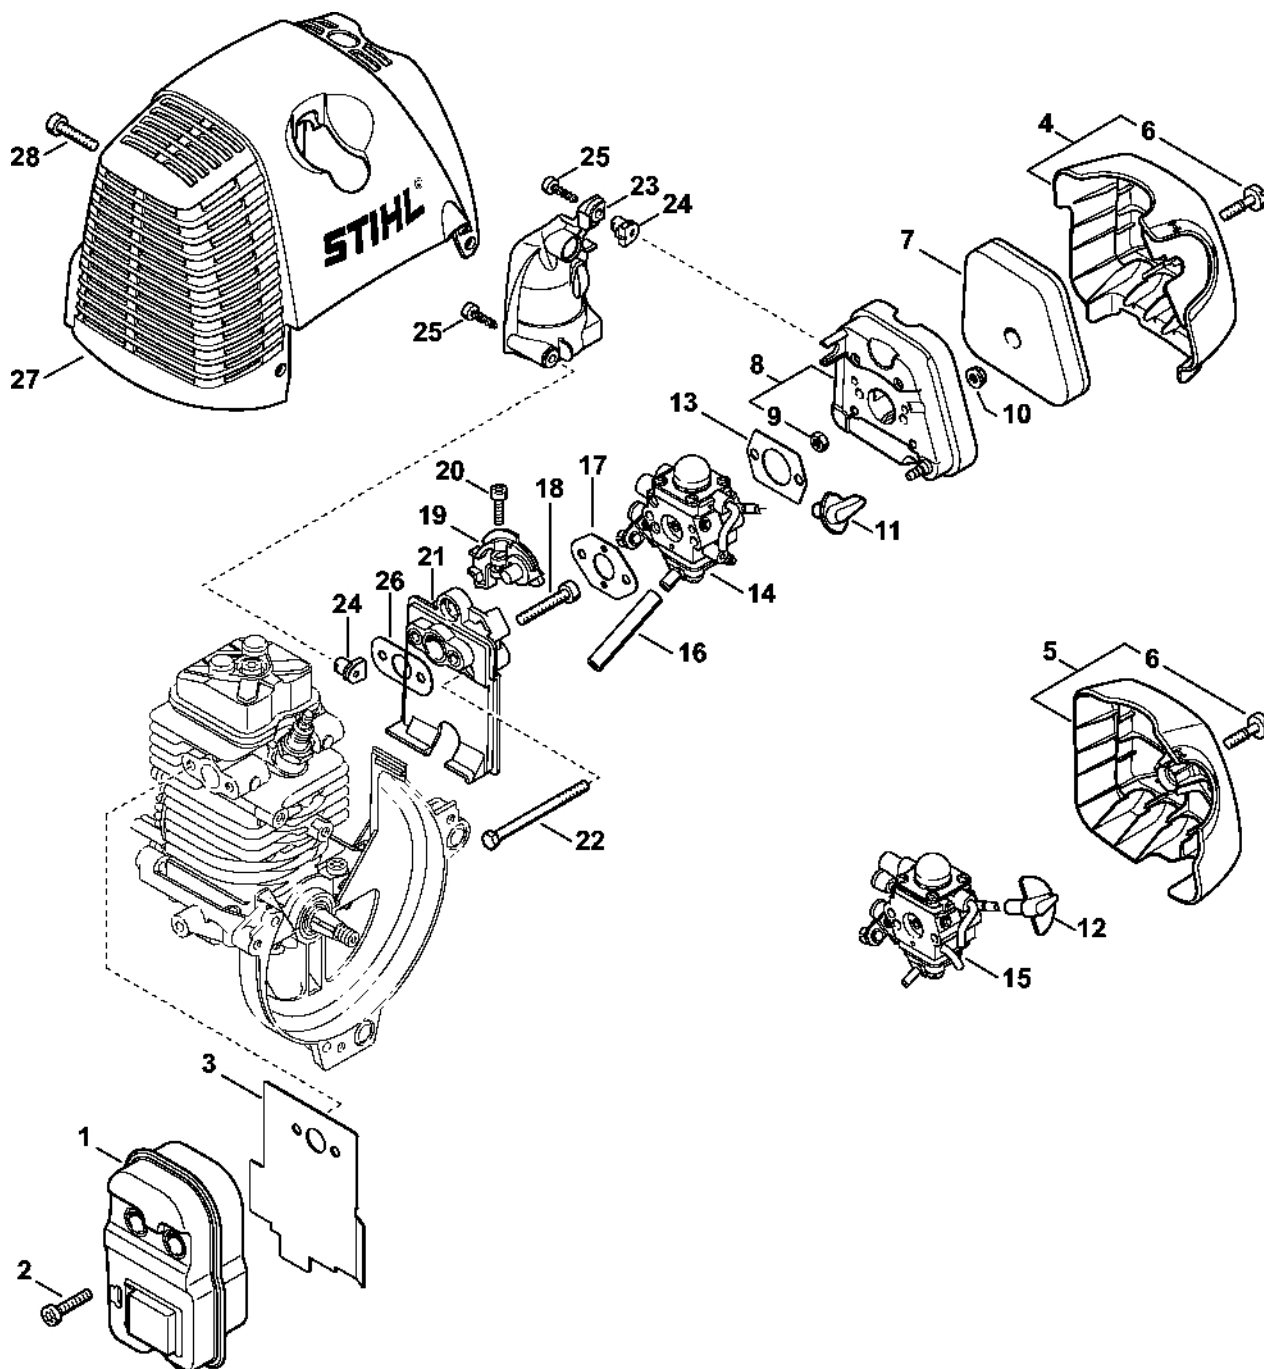

Tlumič výfuku, vzduchový filtr

274ET016 SC

Tlumič výfuku, vzduchový filtr

#	Číslo dílu	Popis	Množství	Obsahuje jeden nebo více článků	Poznámky
1	4180 140 0603	Tlumič	1		
2	9075 478 4159	Válcový šroub IS-D5x24	3		
3	4180 149 0600	Těsnění tlumiče výfuku	1		
4	4180 140 1006	Kryt filtru	1	6	
5	4180 140 1000	Kryt filtru	1	6	
6		Válcový šroub IS-M5x21	1		
7	4180 120 1800	Filtr	1		
8	4180 140 2805	Filtrační skříň	1	9	
9		Šestihranná matice M5	1		
10	9216 261 0700	Šestihranná matice M5	2		
11	4180 182 9502	Nastavovací knoflík	1		
12	4180 182 9500	Nastavovací knoflík	1		
13	4114 149 1205	Těsnění	1		
14	4180 120 0611	Karburátor C1Q-S174A	1	11	
15	4180 120 0604	Karburátor C1Q-S110E	1	12	
16	4180 141 8601	Impulzní hadice	1		
17	4140 129 0900	Těsnění	1		
18	9075 478 4167	Válcový šroub IS-D5x32	2		
19	4180 182 7601	Upínací díl	1		
20	9022 313 0680	Válcový šroub IS M4x16	1		
21	4180 120 2303	Mezipříruba	1	22	
22	9007 319 1135	Šestihranný šroub M5x65	2		
23	4180 123 0600	Krytka	1		
24	9286 929 0030	Klipová matice 40x2,5x5	2		
25	9074 478 3025	Válcový šroub IS-P4x16	2		
26	4180 129 0900	Těsnění	1