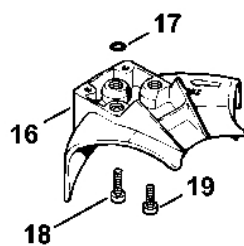

Reduktor

392ET032 GM

Reduktor

#	Číslo dílu	Popis	Množství	Obsahuje jeden nebo více článků	Poznámky
	4137 640 0100	Redukční ventil	1	1 - 17	
1	4130 641 0305	Kryt reduktoru	1		
2	9503 003 9850	Kuličkové ložisko s drážkou 609	2		
	4130 640 7301	Sada ozubených kol	1	3, 4	
3		Hnací ozubené kolo	1		
4		Ozubené kolo	1		
5	4130 642 0601	Výstupní hřídel	1		
6	9503 003 5190	Kuličkové ložisko s drážkou 6001-2RS	1		
7	9456 621 3100	Pojistný kroužek 28x1,2	1		
8	9503 003 9853	Kuličkové ložisko s drážkou 609-2Z	1		
9	9455 621 0750	Pojistný kroužek 9x1	1		
10	9456 621 2660	Pojistný kroužek 24x1,2	1		
11	4119 713 6500	Závitová zátka	1		
12	4137 710 3800	Tlaková deska	1	13	
13		Ochranná podložka	1		
15	4130 713 1600	Tlaková podložka	1		
16	4126 642 7600	Matice s přírubou M10x1 vlevo	1		
17	9075 478 4159	Válcový šroub IS-D5x24	2		
18	4126 713 3100	Nosný disk	1		
19	0781 120 1117	Mazivo převodovky 80 g	1		

Ochranný kry

274ET014 CIM

Ochranný kry

#	Číslo dílu	Popis	Množství	Obsahuje jeden nebo více článků	Poznámky
	4119 007 1027	Sada dílů ochranného krytu	1	1-7	
1	4119 710 8103	Ochranný kryt	1	2, 3	
2	0000 716 3101	Podložka	1		
3	9022 373 1025	Válcový šroub IS-M5x23	4		
4	4119 716 3203	Závěsná deska	1		
5	4119 710 6000	Nůž	1	6, 7	
6	4118 713 4105	Nůž	1		
7	9074 478 4125	Válcový šroub IS 5x14	2		
	0000 007 1300	Sada O-kroužků N 4x2-EPDM70	1	8	
8		O-kroužek 4x2	4		
9	0000 716 3100	Podložka	1		
10	9074 478 2970	Válcový šroub IS-P4x10	2		
11	9022 371 1020	Válcový šroub IS-M5x20	4		
12	9022 341 0980	Válcový šroub IS-M5x16	4		
13	4133 007 1007	Sada ochranných krytů	1	2, 3, 14, 15	
14	4133 713 4110	Nůž	1		
15	9074 478 4405	Válcový šroub IS-P6x14	1		
16	4117 710 8200	Zarážka Ø 200 mm	1	17, 18	
	0000 007 1300	Sada O-kroužků N 4x2-EPDM70	1	17	
17		O-kroužek 4x2	3		
18	9022 371 1020	Válcový šroub IS-M5x20	3		
19	9022 341 0980	Válcový šroub IS-M5x16	3		