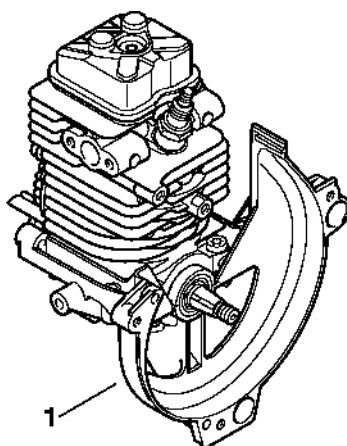

Motorový blok Ø 38

mm

#	Číslo dílu	Popis	Množství	Obsahuje jeden nebo více článků	Poznámky
26	4180 029 0500	Těsnění	1		
27	4180 025 1100	Kryt ventilu	1		
28	9022 346 1070	Válcový šroub IS-M5x30	1		
29	9636 815 0270	Těsnicí kroužek 5x9x1	1		
30	4180 149 0600	Těsnění tlumiče	1		
31	4114 149 1205	Těsnění	1		
32	4140 129 0900	Těsnění	1		
33	4180 129 0900	Těsnění	1		
34	0783 830 2000	Tuba s červenou těsnicí pastou HT	1		

9912ET009 SC