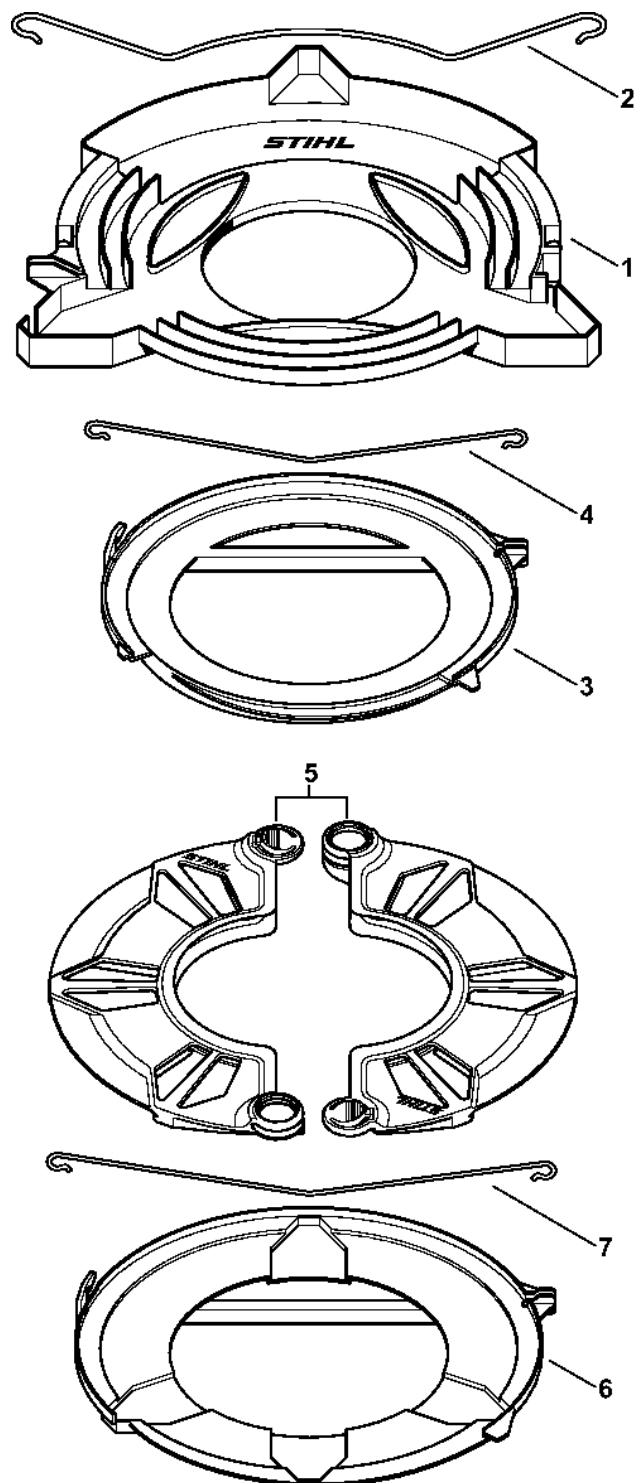

Ochranný obal pro převahu

392ET102 SC

Ochranný obal pro přepravu

#	Číslo dílu	Popis	Množství	Obsahuje jeden nebo více článků	Poznámky
1	4116 790 3901	Ochranný kryt pro přepravu Ø 350	1	2	
2	4116 792 4300	Upevňovací příruba	1		
3	4119 790 3901	Ochranný kryt pro přepravu Ø 225	1	4	
4	4119 792 4300	Upevňovací příruba	1		
5	0000 790 3901	Ochranný kryt pro přepravu	1		
6	4119 790 3906	Ochranný kryt pro přepravu Ø 260	1	7	
7	4119 792 4305	Upevňovací příruba	1