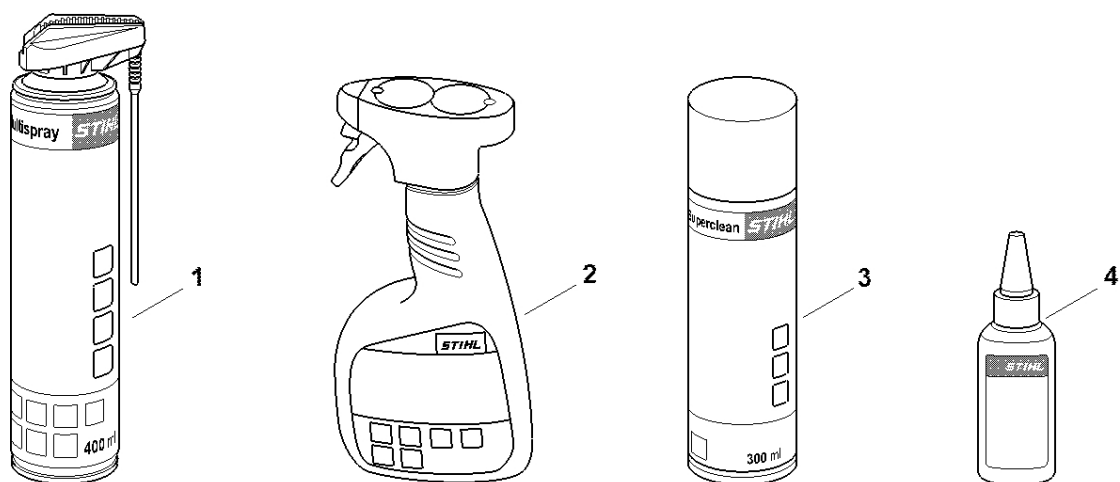

9912ET009 SC

Číslo stroje

#	Číslo dílu	Popis	Množství	Obsahuje jeden nebo více článků	Poznámky
1		Umístění čísla stroje	1		

0000-GET-0169-A0

Různé maziva a tuk

#	Číslo dílu	Popis	Množství	Obsahuje jeden nebo více článků	Poznámky
1	0781 120 1021	Mazivo pro reduktory Mulltilub 40 g Tuba	1		
1	0781 120 1109	Multifunkční mazivo 80 g	1		
1	0781 120 1110	Multifunkční mazivo 225 g	1		
2	0783 830 2000	Tuba s červenou těsnicí pastou HT	1		
3	0781 957 9000	Antifrikční prostředek OH 723	1		
4	0781 319 8401	HP 100 ml	1		
4	0781 319 8052	HP Super 100 ml	1		
4	0781 319 8060	HP Ultra 100 ml	1		