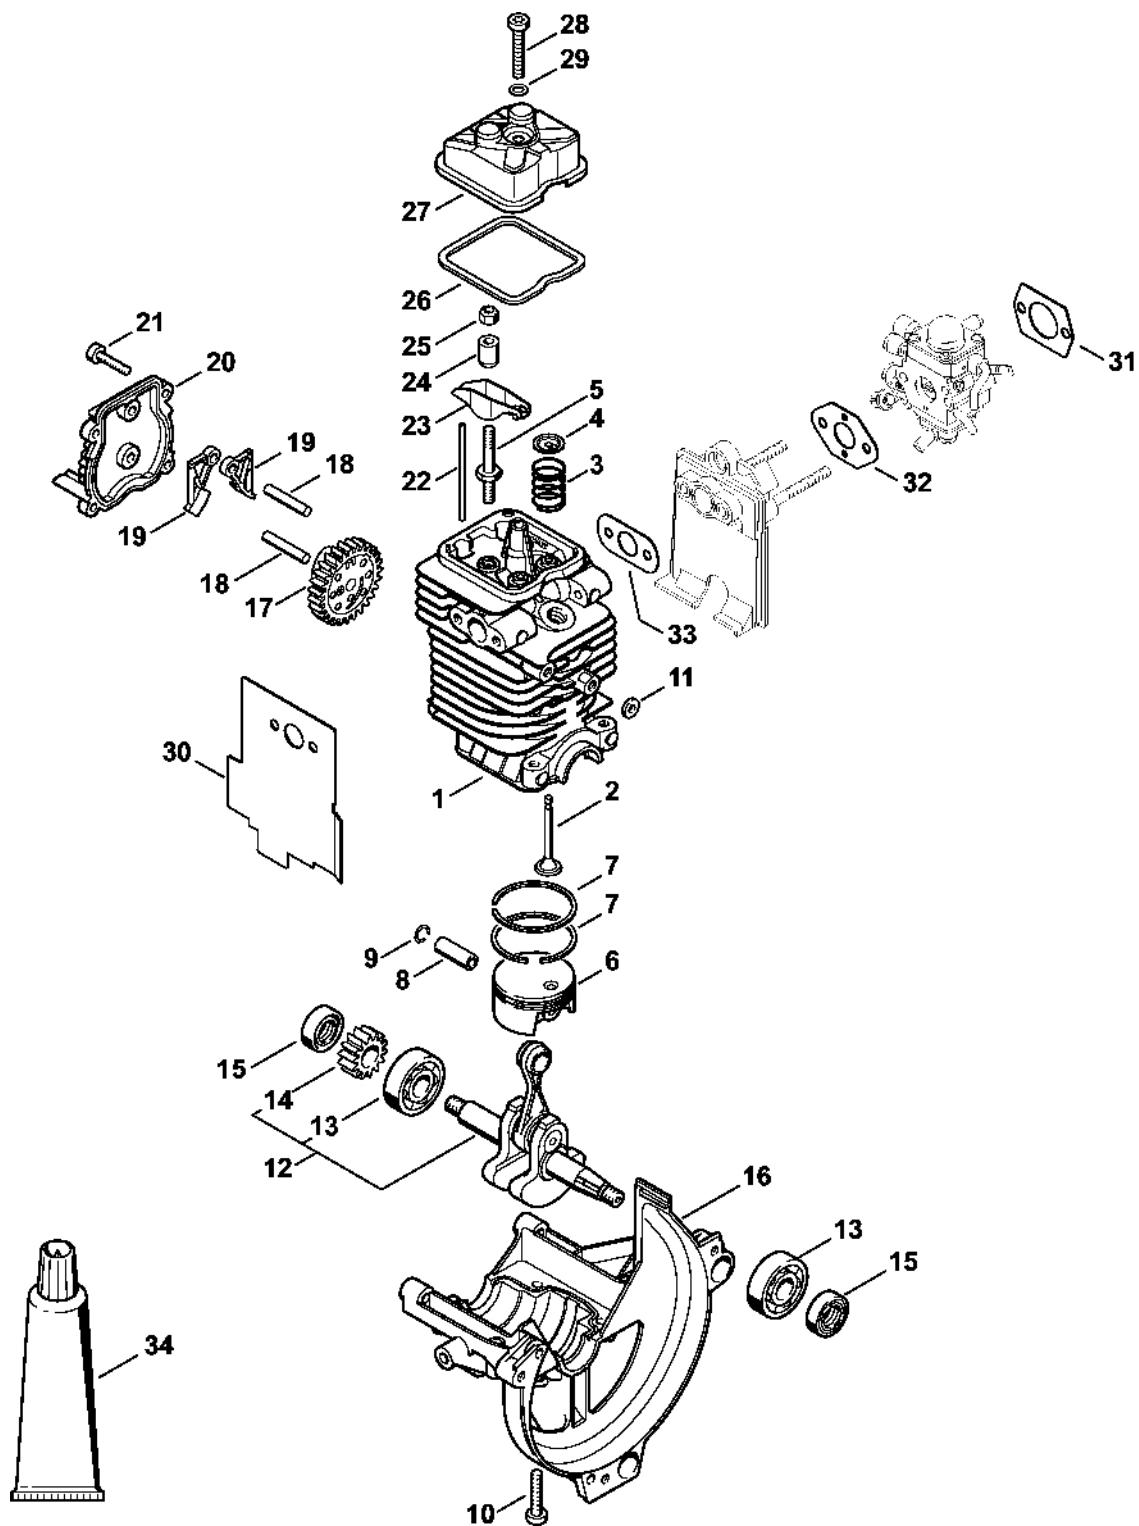

Motorový blok Ø 38

mm

20MET017 SC

Motorový blok Ø 38

mm

#	Číslo dílu	Popis	Množství	Obsahuje jeden nebo více článků	Poznámky
	4180 020 0202	Motorový blok Ø 38 mm	1	1 - 34	
1	4180 020 1207	Válec s pístem Ø 38 mm	1	2 - 10	
2	4180 025 2002	Ventil	2		
3	4180 025 1600	Ventilová pružina	2		
4	4180 025 3000	Sponka pružiny	2		
5	4180 038 1700	Šroub s přírubou M5	2		
6	4180 030 2007	Píst Ø 38 mm	1	7 - 9	
7	4180 034 3002	Pístní kroužek Ø 38x1,2 mm	2		
8	4137 034 1500	Osa pístu 8x5x22	1		
9	9463 650 0805	Zajišťovací prstenec 8x0,7	2		
10	9075 478 4159	Válcový šroub IS-D5x24	4		
11	4180 404 9300	Podložka	2		
12	4180 030 0410	Kliková hřídel	1	13, 14	
13		Kuličkové ložisko s drážkou 6201	2		
14		Pastorek	1		
15	9639 003 1231	Těsnicí kroužek 12x22x7	2		
16	4180 021 2500	Spodní kryt	1		
17	4180 030 1800	Vačkové kolo	1		
18	4180 038 0803	Šroub 5x26,5	2		
19	4180 038 1900	Kyvné rameno	2		
20	4180 038 1300	Kryt	1		
21	9075 478 3018	Válcový šroub IS-D4x18	4		
22	4180 038 2600	Tlačný čep vahadla	2		
23	4282 038 1000	Kyvný čep	2		
24	4180 038 2000	Pouzdro	2		
25	4180 038 2700	Bezpečnostní matice M5	2		