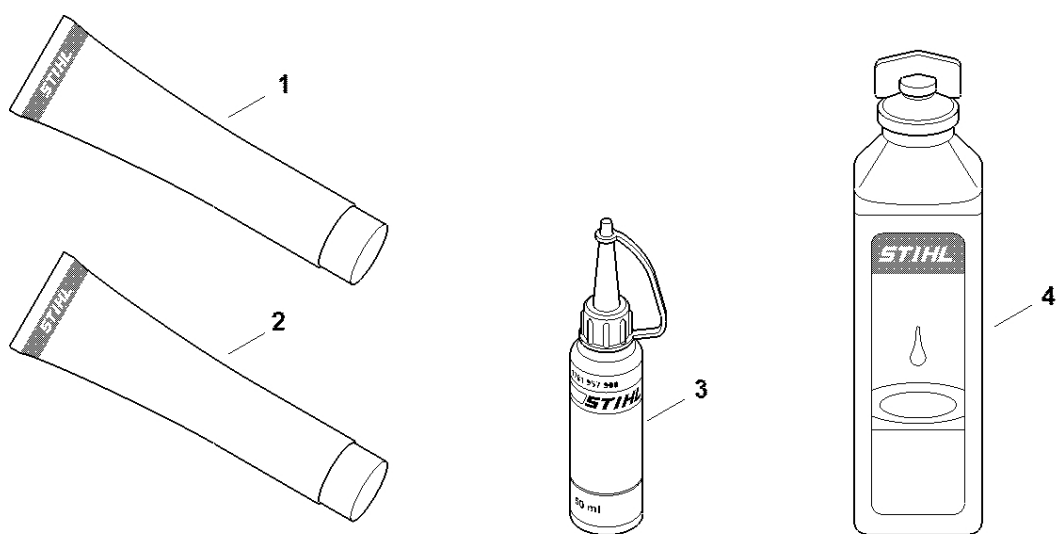

0000-GET-0169-A0

Různé maziva a tuk

#	Číslo dílu	Popis	Množství	Obsahuje jeden nebo více článků	Poznámky
1	0781 120 1021	Mazivo pro reduktory Mulltilub 40 g Tuba	1		
1	0781 120 1109	Multifunkční mazivo 80 g	1		
1	0781 120 1110	Multifunkční mazivo 225 g	1		
2	0783 830 2000	Tuba s červenou těsnicí pastou HT	1		
3	0781 957 9000	Antifrikční prostředek OH 723	1		
4	0781 319 8401	HP 100 ml	1		
4	0781 319 8052	HP Super 100 ml	1		
4	0781 319 8060	HP Ultra 100 ml	1