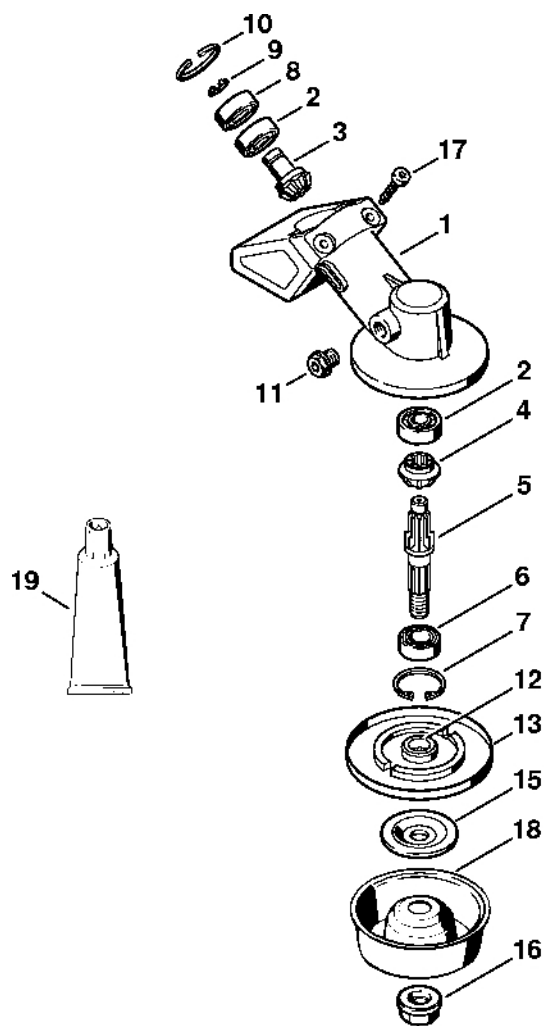

Reduktor

392ET032 GM

Reduktor

#	Číslo dílu	Popis	Množství	Obsahuje jeden nebo více článků	Poznámky
	4137 640 0100	Redukční ventil	1	1 - 17	
1	4130 641 0305	Kryt reduktoru	1		
2	9503 003 9850	Kuličkové ložisko s drážkou 609	2		
	4130 640 7301	Sada ozubených kol	1	3, 4	
3		Hnací ozubené kolo	1		
4		Ozubené kolo	1		
5	4130 642 0601	Výstupní hřídel	1		
6	9503 003 5190	Kuličkové ložisko s drážkou 6001-2RS	1		
7	9456 621 3100	Pojistný kroužek 28x1,2	1		
8	9503 003 9853	Kuličkové ložisko s drážkou 609-2Z	1		
9	9455 621 0750	Pojistný kroužek 9x1	1		
10	9456 621 2660	Pojistný kroužek 24x1,2	1		
11	4119 713 6500	Závitová zátka	1		
12	4137 710 3800	Tlaková deska	1	13	
13		Ochranná podložka	1		
15	4130 713 1600	Tlaková podložka	1		
16	4126 642 7600	Matice s přírubou M10x1 vlevo	1		
17	9075 478 4159	Válcový šroub IS-D5x24	2		
18	4126 713 3100	Nosný disk	1		
19	0781 120 1117	Mazivo převodovky 80 g	1