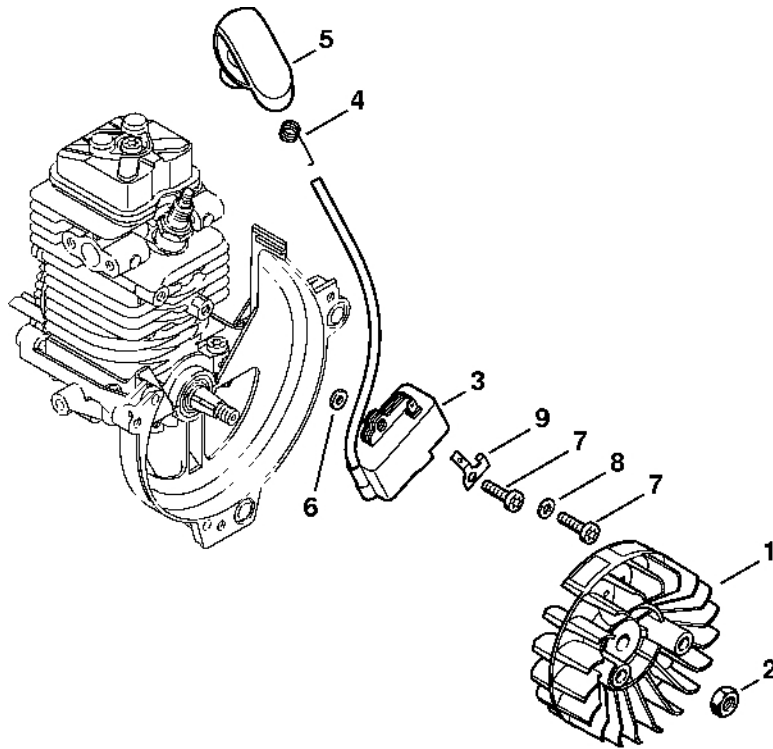

Zapalovací zařízení

249ET056 SC

Zapalovací zařízení

#	Číslo dílu	Popis	Množství	Obsahuje jeden nebo více článků	Poznámky
1	4180 400 1200	Rotor	1		
2	9210 261 1140	Šestihranná matice M8x1	1		
3	4180 400 1308	Zapalovací modul	1	4 - 6	
4	0000 998 0604	Ohnutá pružina	1		
5	4180 405 1000	Kontakt zapalovacího kabelu	1		
6	4180 404 9300	Podložka	2		
7	9075 478 3018	Válcový šroub IS-D4x18	2		
8	9291 021 0100	Podložka 4,3	1		
9	4180 431 2100	Zásuvná jazýčková spojka	1