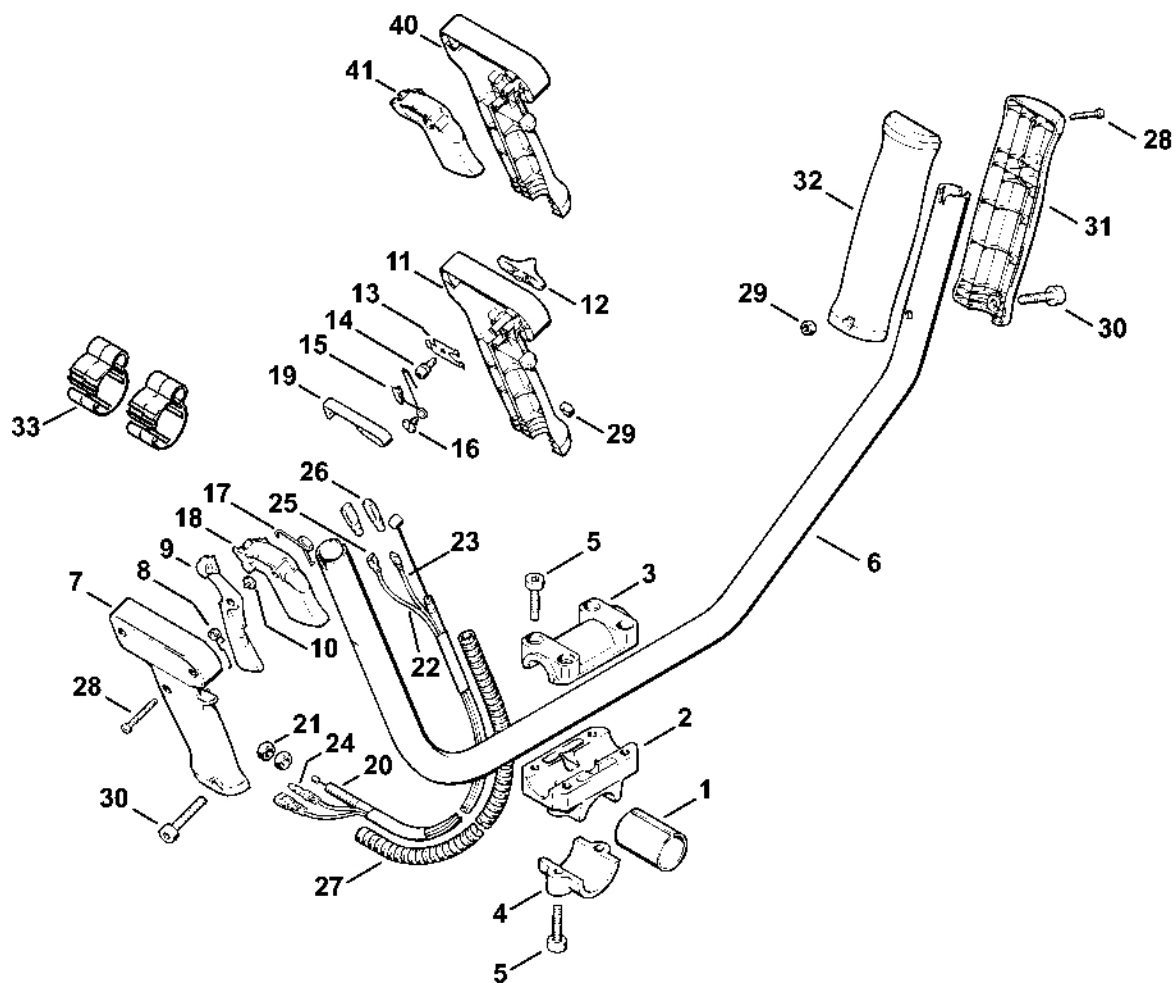

Dvouruční trubková rukoje

4126-GET-0001-A0

Dvouruční trubková rukoje

#	Číslo dílu	Popis	Množství	Obsahuje jeden nebo více článků	Poznámky
1	4121 791 7200	Pouzdro	1		
	4126 007 1009	Sada dílů pro oboustrannou rukojeť	1	6 - 33	
	4126 007 1010	Sada dílů pro oboustrannou rukojeť	1	6 - 33	Skand.
2	4133 791 7610	Podpora	1		
3	4133 791 0900	Upínací prvek	1		
4	4133 791 0905	Upínací prvek	1		
5	9022 341 1350	Válcový šroub IS-M6x25	6		
6	4126 791 1700	Dvouruční trubková rukojeť	1		
	4126 791 1701	Dvouruční trubková rukojeť	1		Skand.
	4126 790 1303	Ovládací rukojeť	1	7 - 19, 28 - 30	
7	4126 791 0801	Vnější držák rukojeti	1		
8	4126 182 4506	Ohnutá pružina	1		
9	4126 182 0800	Zarážková páka	1		
10	4126 182 6210	Šroub s přírubou	1		
11	4126 791 0811	Vnitřní držák rukojeti	1		
12	4126 182 1700	Kombinovaný posuvník	1		
13	4126 182 4700	Záchytná pružina	1		
14	4126 182 6200	Šroub s podložkou	1		
15	4126 442 1600	Spojovací pružina	1		
16	4126 182 6210	Šroub s patkou	1		
17	4126 182 4500	Ohnutá pružina	1		
18	4126 182 1001	Páčka plynu	1		
19	4126 442 1610	Spojovací pružina	1		
20	4126 180 1110	Kabel ovládání plynu	1	21	
21	9208 260 0900	Šestihranná matice M6	2		
22		Kabel 1170 mm	1