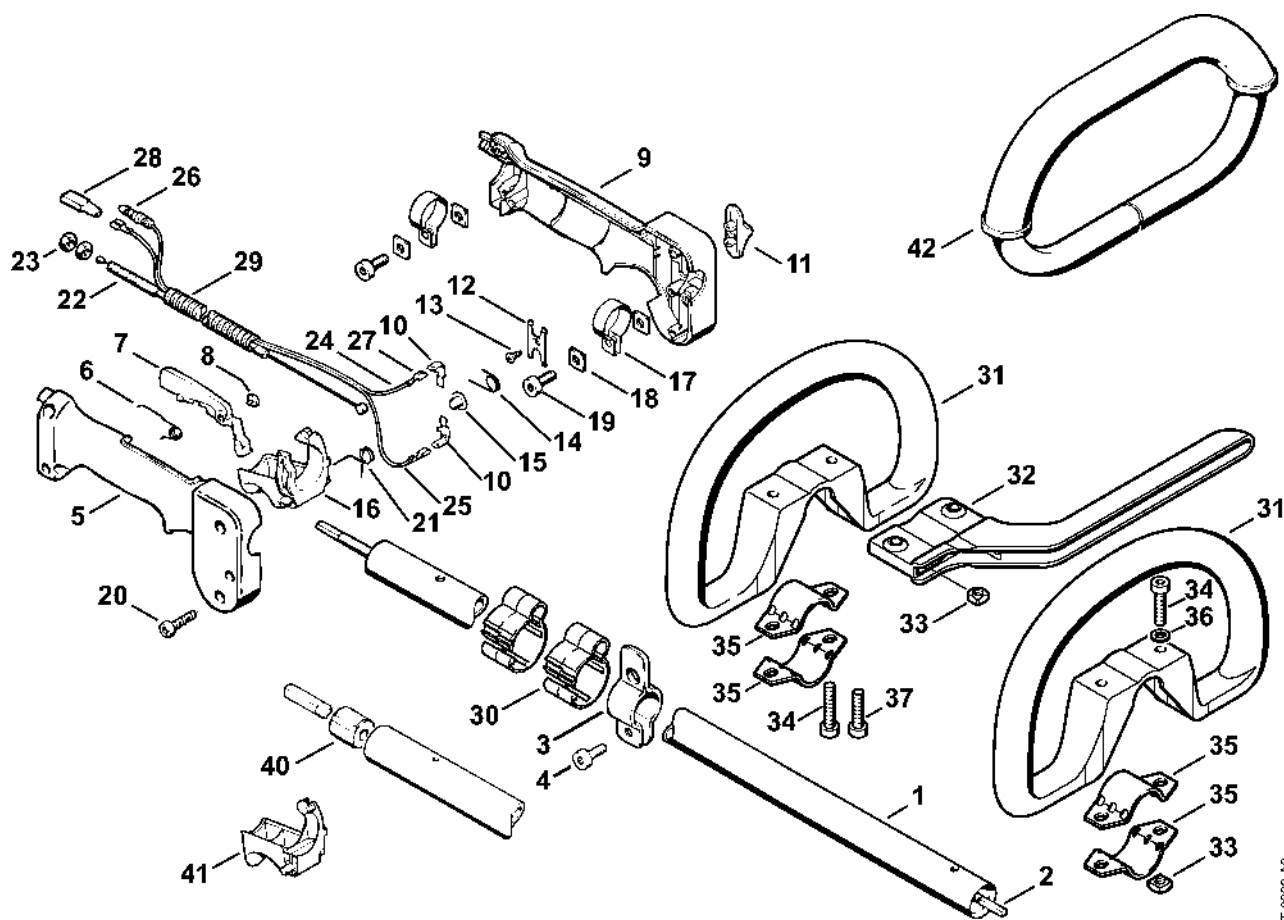

Kruhová rukoje

4125-GET-0002-A0

Kruhová rukoje

#	Číslo dílu	Popis	Množství	Obsahuje jeden nebo více článků	Poznámky
1	4124 710 7103	Kompletní trubka Ø 24 mm	1		
2	4124 711 3200	Hnací hřídel	1		
3	4114 710 6701	Svorka	1		
4	9022 341 1260	Válcový šroub IS-M6x12	1		
	4123 790 1313	Ovládací páka	1	5 - 21	
5	4123 791 0801	Vnější držák rukojeti	1		
6	4126 182 4506	Ohnutá pružina	1		
7	4126 182 0806	Zarážková páka	1		
8	4126 182 6210	Šroub s podložkou	1		
9	4123 790 1102	Vnitřní úchytka	1	10	
10	4126 791 5300	Zásuvná jazýčková spojka	2		
11	4126 182 1705	Kombinovaný posuvník	1		
12	4126 182 4705	Záchytná pružina	1		
13	4126 182 6205	Šroub s podložkou	1		
14	4126 182 4505	Ohnutá pružina	1		
15	9417 003 7510	Spojovací matice	1		
16	4126 182 1007	Páčka plynu	1		
17	4123 791 9400	Svorka	2		
18	4126 792 6100	Čtyřhranná podložka	4		
19	9022 341 0980	Válcový šroub IS-M5x16	2		
20	9074 478 3065	Válcový šroub IS-P4x19	4		
21	4126 182 4507	Ohnutá pružina	1		
22	4126 180 1115	Kabel ovládání plynu	1	23	
23	9208 260 0900	Šestihranná matice M6	2		
24		Kabel 670 mm	1		
25		Kabel 820 mm	1