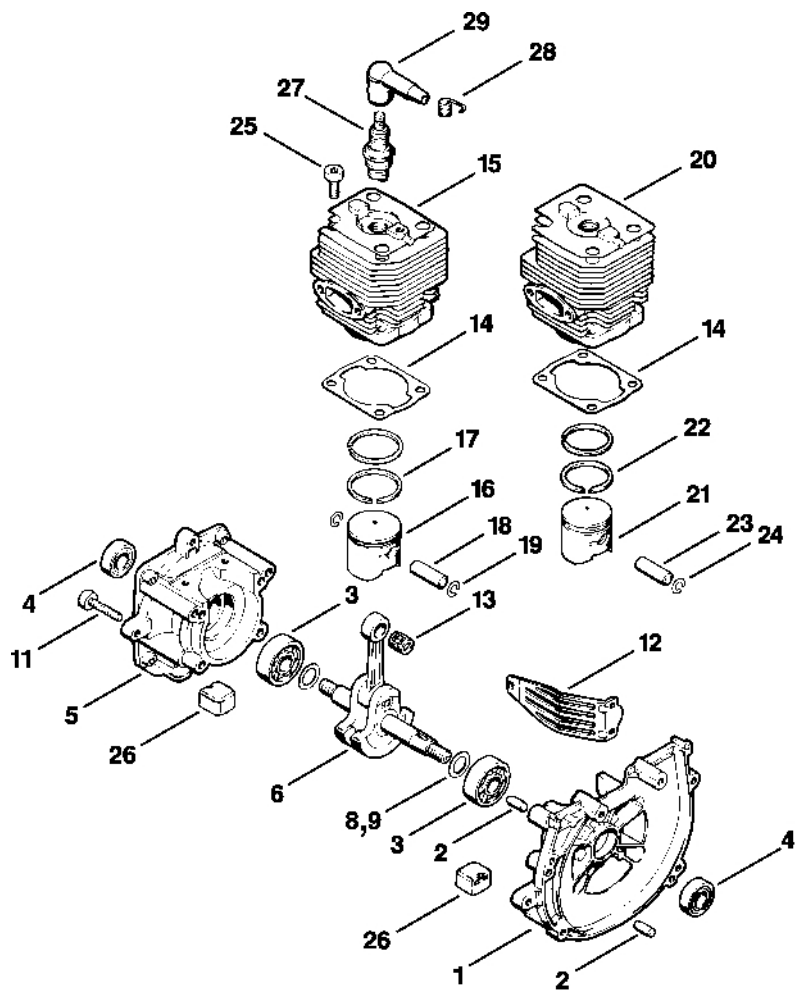

Kryt, válec

307ET001

Kryt, válec

#	Číslo dílu	Popis	Množství	Obsahuje jeden nebo více článků	Poznámky
1	4126 020 2601	Polovina krytu klikového hřídele, strana ventilátoru	1	2 - 4	
2	9380 620 2570	Pružný kolík 5x12	4		
3	9503 003 0242	Kuličkové ložisko s drážkou 6201	1		
4	9640 003 1195	Těsnicí kroužek 12x22x5	1		
5	4126 020 2801	Polovina klikové skříně, strana startéru	1	3, 4	
6	4126 030 0400	Kliková hřídel	1		
8	0000 958 1222	Podložka 0,1 mm	1		(množství podle potřeby)
9	0000 958 1223	Podložka 0,2 mm	1		(množství podle potřeby)
11	9022 371 1050	Válcový šroub IS-M5x25	4		
12	4126 084 2200	Ochranný kryt	1		
13	9512 003 1840	Jehlový koš 8x11x12	1		
14	4126 029 2300	Těsnění válce	1		
	4124 020 1200	Válec s pístem Ø 32 mm	1	15 - 19	
15	4124 022 0500	Válec Ø 32 mm	1		
	4124 030 2000	Píst Ø 32 mm	1	16 - 19	
16	4124 034 0500	Píst Ø 32 mm	1		
17	4112 034 3000	Segment pístu Ø 32x1,5 mm	2		
18	4112 034 1500	Osa pístu	1		
19	9463 650 0805	Zajišťovací prstenec 8x0,7	2		
20	4126 022 0501	Válec Ø 34 mm	1		
22	4126 034 3000	Segment pístu Ø 34x1,5 mm	2		
23	4112 034 1500	Osa pístu	1		
24	9463 650 0805	Zajišťovací prstenec 8x0,7	2		
25	9022 341 0980	Válcový šroub IS-M5x16	4