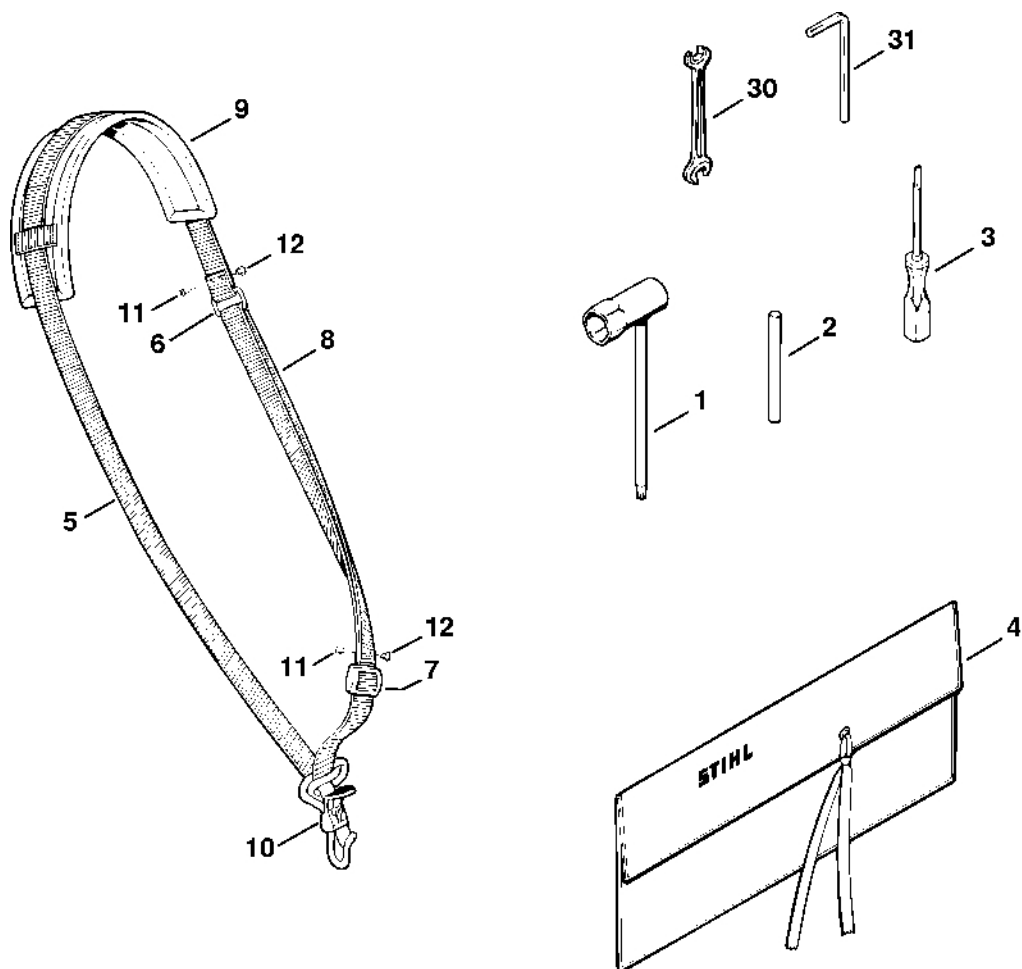

Nástroje, volitelné příslušenství

307ET038 SC

Nástroje, volitelné příslušenství

#	Číslo dílu	Popis	Množství	Obsahuje jeden nebo více článků	Poznámky
1	4119 890 3400	Víceúčelový klíč	1		
2	4130 893 7800	Sklopné pouzdro	1		
3	0000 890 2300	Šroubovák	1		
4	0000 891 0810	Sáček na nářadí	1		
	0000 884 0302	Ochranné brýle	1		
5	4119 710 9012	Postroje	1	6 - 10	
6	4119 718 7700	Kroužek	1		
7	4119 718 6300	Nastavovací spona	1		
8		Popruh 25 mm x 1,86 m	1		
	0000 930 2241	Páska 25 mm x 10 m	1		
9	4119 718 6400	Polstrování	1		
10	4147 710 6900	Karabina	1		
11	9408 021 4530	Nýt, nýťovaná část 4x8x6	4		
12	9409 021 4420	Nýt, část hlavy 4x8	4		
		Volitelné příslušenství:	1		
	4124 007 1050	Sada těsnění	1		
	0783 830 2000	Tuba s červenou těsnicí pastou HT	1