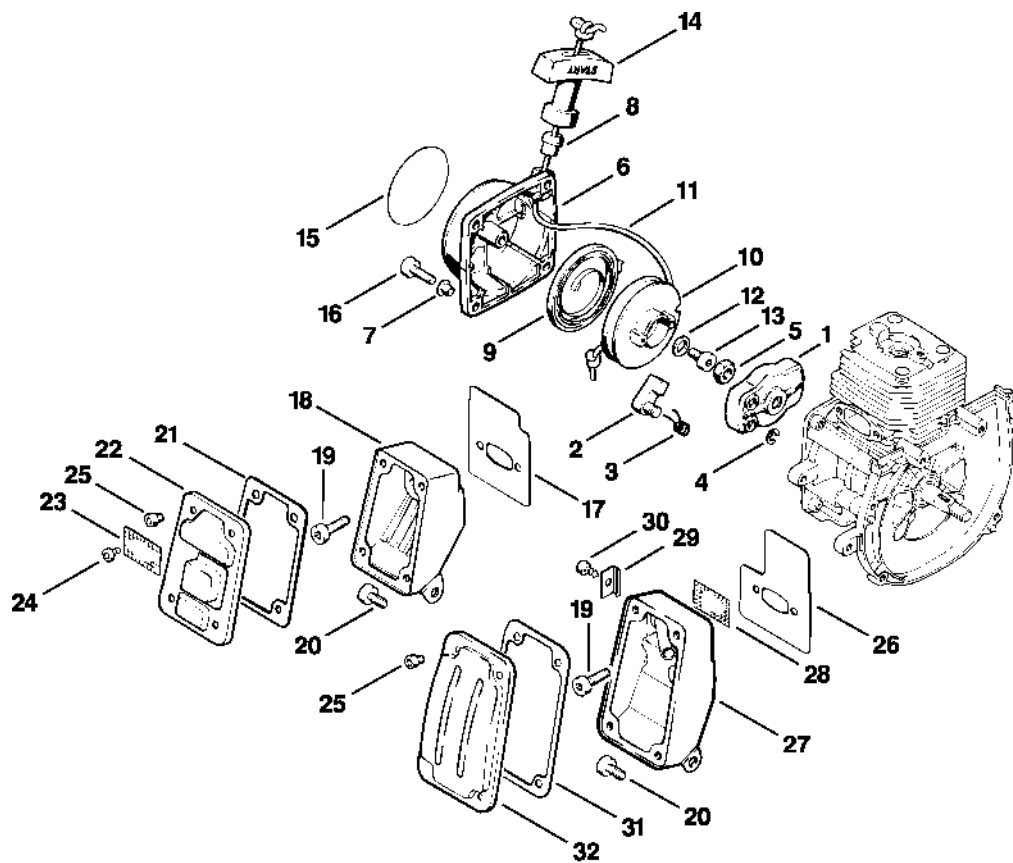

Odpalovací zařízení, tlumič

307ET003

Odpalovací zařízení, tlumič

#	Číslo dílu	Popis	Množství	Obsahuje jeden nebo více článků	Poznámky
1	4215 190 2000	Trenér	1	2 - 4	
2	4215 195 7200	Cliquet	1		
3	0000 998 0607	Ohnutá pružina	1		
4	9460 624 0400	Zajišťovací kroužek 4	1		
5	9210 260 1100	Šestihranná matice M8	1		
	4126 190 4000	Odpalovací zařízení	1	6 - 14	
6	4126 190 0405	Kryt startéru	1	7, 8	
7		Trubkový nýt 6,5x0,5x5,8	4		
8	4126 084 9100	Pouzdro	1		
9	4126 195 1600	Vratná pružina	1		
10	4215 195 0400	Kladka	1		
11	4117 195 8200	Spouštěcí lano Ø 3,5x800 mm	1		
	0000 930 2203	Spouštěcí lano Ø 3,5 mm x 30,5 m	1		
	0000 930 2212	Spouštěcí kabel Ø 3,5 mm x 60,8 m	1		
12	4215 195 9000	Podložka	1		
13	9022 341 0960	Válcový šroub IS-M5x12	1		
14	4117 195 3400	Rukojeť	1		
15	4124 967 1500	Identifikační štítek FS 81	1		
15	4126 967 1500	Registrační značka FS 86	1		
16	9022 341 0980	Válcový šroub IS-M5x16	4		
17	4124 149 0600	Těsnění tlumiče	1		
18	4124 145 0700	Vstupní kryt	1		
19	9022 371 1020	Válcový šroub IS-M5x20	2		
20	9022 341 0960	Válcový šroub IS-M5x12	1		
21	4124 149 0605	Těsnění tlumiče	1		
22	4124 140 0800	Kryt výstupu	1	23, 24