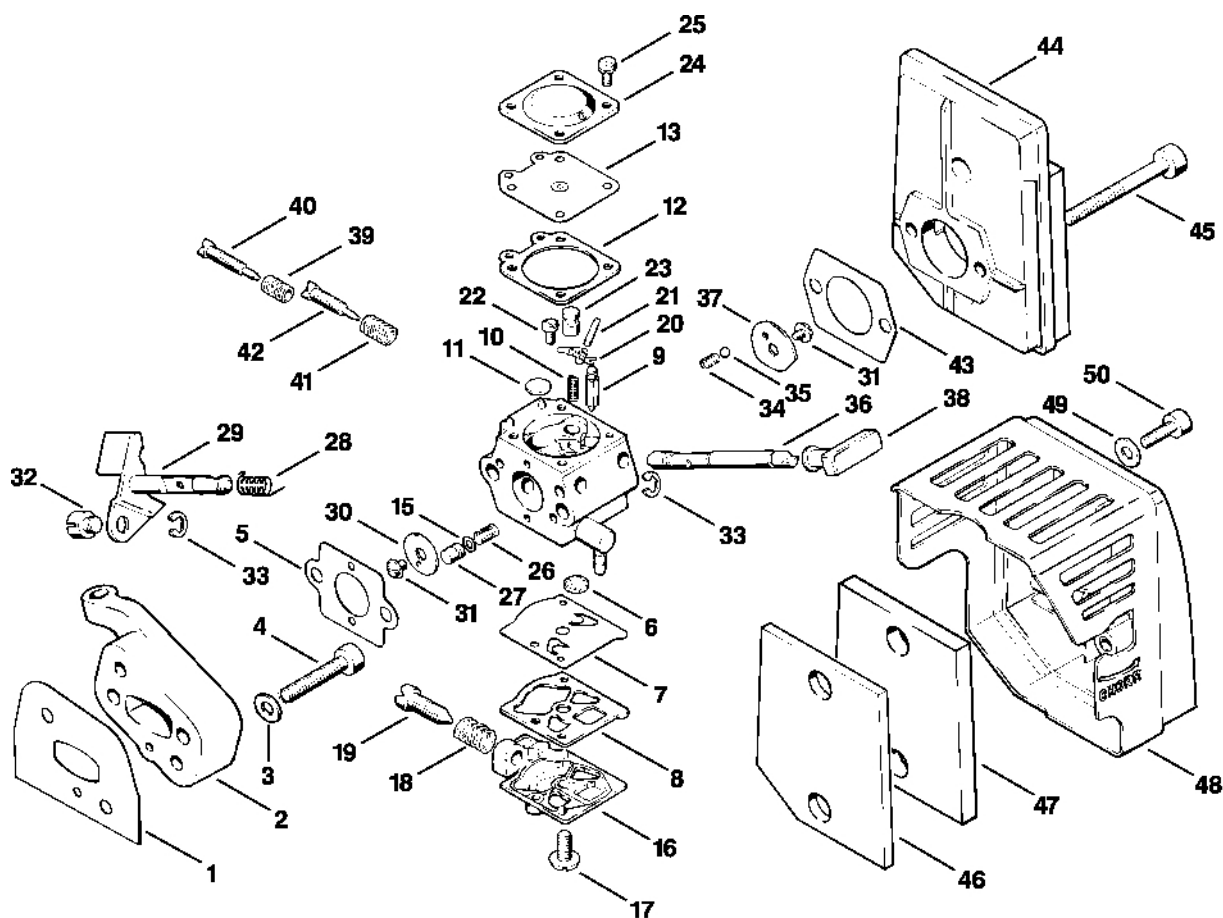

Karburátor, vzduchový filtr

307ET008

Karburátor, vzduchový filtr

#	Číslo dílu	Popis	Množství	Obsahuje jeden nebo více článků	Poznámky
1	4126 129 0500	Těsnění	1		
2	4126 120 2200	Příruba	1		
3	9294 021 0120	Podložka 5,3	2		
4	9022 371 1050	Válcový šroub IS-M5x25	2		
5	4114 129 0501	Těsnění	1		
	4132 120 0600	Karburátor WT-112	1	6 - 42	
6	1114 121 7800	Síto	1		
7	1120 121 4805	Membrána čerpadla	1		
8	1120 129 0905	Těsnění	1		
9	1110 121 5100	Vstupní tryska	1		
10	1120 122 3001	Pružina	1		
11	4117 122 9402	Zátka	1		
12	1120 129 0900	Těsnění	1		
13	1113 121 4705	Regulační membrána	1		
15	1120 122 3600	Těsnicí kroužek	1		
16	4117 121 0803	Víko	1		
17	1114 122 7100	Šroub	1		
18	4117 122 3006	Pružina	1		
19	4117 122 6200	Šroub pro nastavení volnoběžných otáček	1		
20	1113 121 5000	Páka pro nastavení přívodu vzduchu	1		
21	1113 121 9200	Osa	1		
22	1114 122 7400	Šrouby s kulatou hlavou	1		
23	1120 121 5405	Tryska s ventilem	1		
24	1113 121 0800	Kryt	1		
25	1115 122 7101	Šroub s kulatou hlavou	4		
26	1120 121 2402	Pružina	1