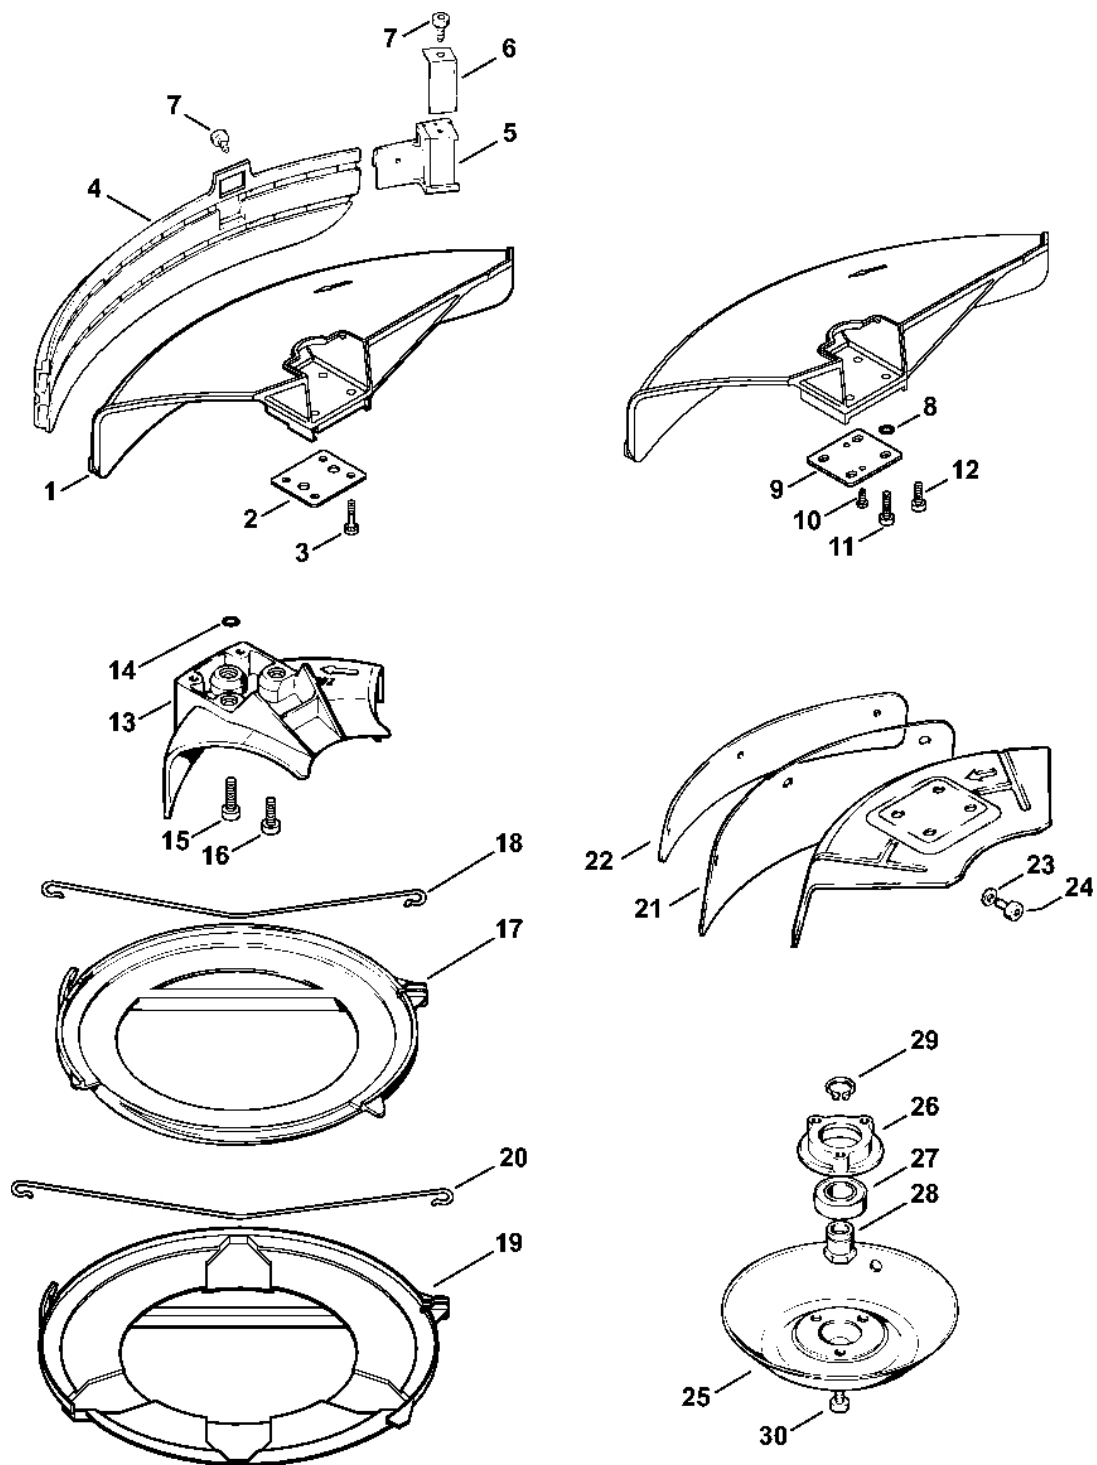

Ochranný kry

307ET044 SC

Ochranný kry

#	Číslo dílu	Popis	Množství	Obsahuje jeden nebo více článků	Poznámky
	4119 007 1027	Sada dílů ochranného krytu	1	1-7	
1	4119 710 8103	Ochranný kryt	1	2, 3	
2	0000 716 3101	Podložka	1		
3	9022 373 1025	Válcový šroub IS-M5x23	4		
4	4119 716 3203	Závěsná deska	1		
5	4119 710 6000	Nůž	1	6, 7	
6	4118 713 4105	Nůž	1		
7	9074 478 4125	Válcový šroub IS 5x14	2		
	0000 007 1300	Sada O-kroužků N 4x2-EPDM70	1	8	
8		O-kroužek 4x2	4		
9	0000 716 3100	Podložka	1		
10	9074 478 2970	Válcový šroub IS-P4x10	2		
11	9022 371 1020	Válcový šroub IS-M5x20	4		
12	9022 341 0980	Válcový šroub IS-M5x16	4		
13	4117 710 8200	Zarážka Ø 200 mm	1	14, 15	
	0000 007 1300	Sada O-kroužků N 4x2-EPDM70	1	14	
14		O-kroužek 4x2	3		
15	9022 371 1020	Válcový šroub IS-M5x20	3		
16	9022 341 0980	Válcový šroub IS-M5x16	3		
17	4119 790 3901	Transportní kryt Ø 225	1	18	
18	4119 792 4300	Upevňovací příruba	1		
19	4119 790 3906	Ochranný kryt pro přepravu Ø 260	1	20	
20	4119 792 4305	Upevňovací příruba	1		
21	4117 716 3200	Závěsná deska Do sériového čísla: 014821680	1		
22	4117 710 2900	Upínací lišta Do sériového čísla: 014821680	1