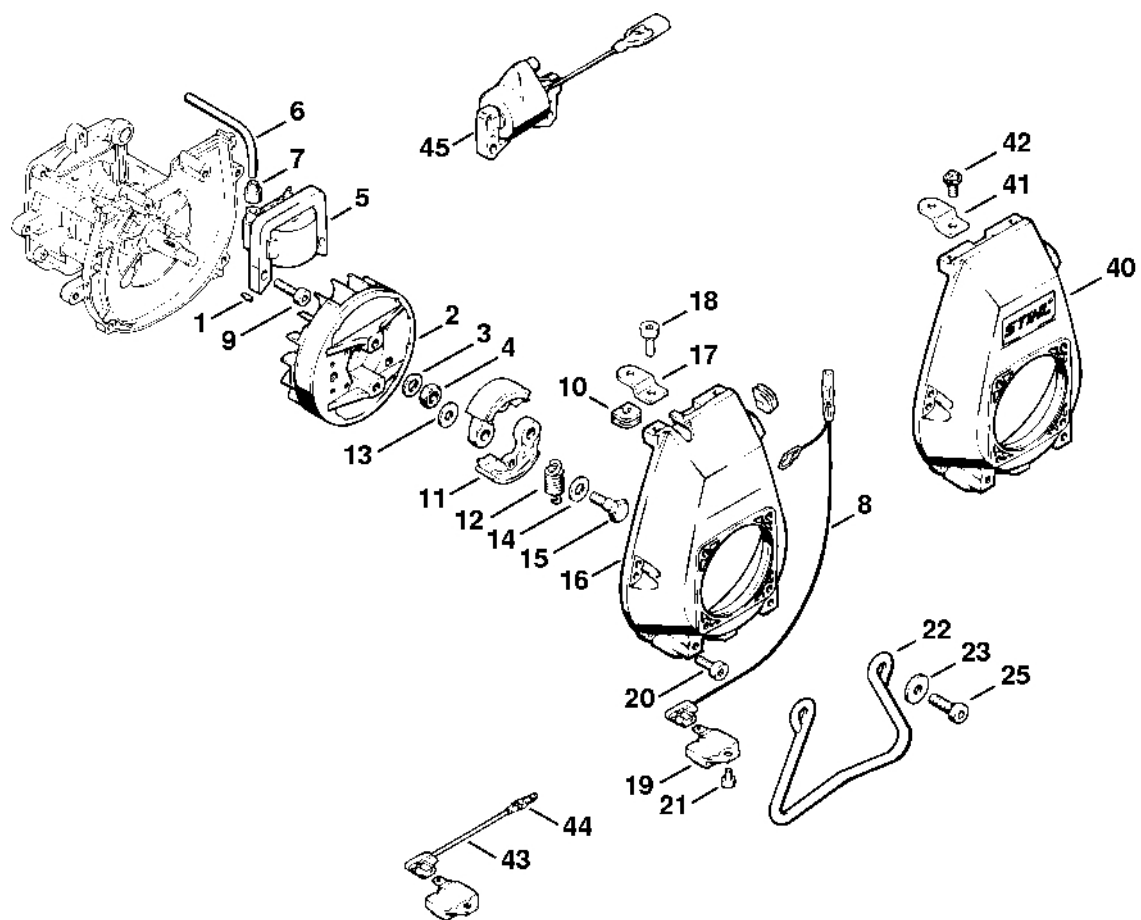

Zapalovací zařízení, kryt ventilátoru

307ET000 SC

Zapalovací zařízení, kryt ventilátoru

#	Číslo dílu	Popis	Množství	Obsahuje jeden nebo více článků	Poznámky
1	4112 036 8600	Půlměsíkový klín	1		
2	4126 400 1201	Rotor	1		
3	9291 021 0180	Podložka 8,4	1		
4	9210 260 1100	Šestihranná matice M8	1		
5	4126 400 1301	Zapalovací cívka	1	6, 7	
6		Zapalovací kabel 175 mm	1		
	0000 405 0600	Zapalovací kabel 1 m	1		
	0000 930 2251	Zapalovací kabel 10 m	1		
7	0000 989 1010	Ochranná objímka	1		
8	4126 440 1101	Zkratovací kabel	1		
9	9022 371 1020	Válcový šroub IS-M5x20	2		
10	4126 432 9300	Pouzdro	1		
11	4126 160 2001	Spojka	1	12	
12	4126 997 1200	Napínací pružina	1		
13	4112 162 8902	Podložka	2		
14	4112 162 8903	Podložka	2		
15	4126 162 4200	Šroub s přírubou	2		
16	4126 080 1801	Kryt ventilátoru	1	10	
19	4126 400 1001	Rozdělovací zařízení	1		
20	9022 341 0980	Válcový šroub IS-M5x16	6		
21	9022 313 0660	Válcový šroub IS-M4x12	1		
22	4126 791 7600	Podpora	1		
23	9307 021 0120	Podložka 5,3	2		
25	9022 341 0980	Válcový šroub IS-M5x16	2		
41	4126 084 9201	Podpěra Do sériového čísla: 014732170	1		
42	9048 216 0960	Válcový šroub M5x12	2