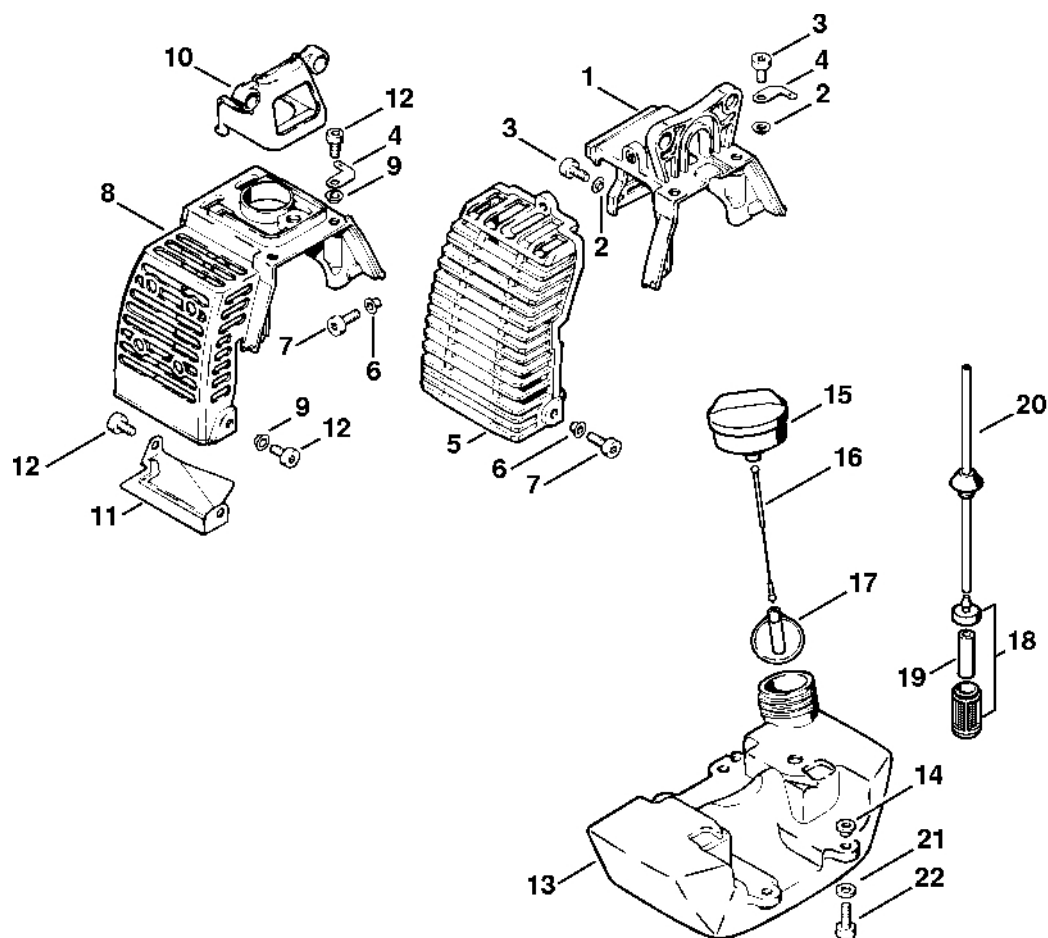

Kapota, palivová nádrž

307ET028 SC

Kapota, palivová nádr

#	Číslo dílu	Popis	Množství	Obsahuje jeden nebo více článků	Poznámky
2	9416 868 6510	Trubkový nýt 6,5x0,5x3,0	3		
4	4126 431 2100	Zásuvná jazýčková spojka	1		
6		Trubkový nýt 6,5x0,5x5,8	3		
8	4124 080 1600	Kryt	1	9	
9	9416 868 6510	Trubkový nýt 6,5x0,5x3,0	4		
10	4123 084 9200	Podpěra	1		
11	4124 084 1400	Vzduchový deflektor	1		
12	9022 341 0960	Válcový šroub IS-M5x12	5		
	4126 350 0405	Palivová nádrž	1	13 - 22	
13	4126 350 0400	Palivová nádrž	1	14	
14	4112 358 8100	Vložka	4		
15	4128 350 0505	Zátka nádrže	1	16, 17	
16	0000 350 0900	Lano	1		
17	0000 353 0800	Bezpečnostní prvek	1		
18	0000 350 3502	Sací filtr	1	19	
19	0000 358 1800	Filtr	1		
20	4126 358 7700	Hadice s objímkou	1		
21	9307 021 0120	Podložka 5,3	4		
22	9022 341 0980	Válcový šroub IS-M5x16	4