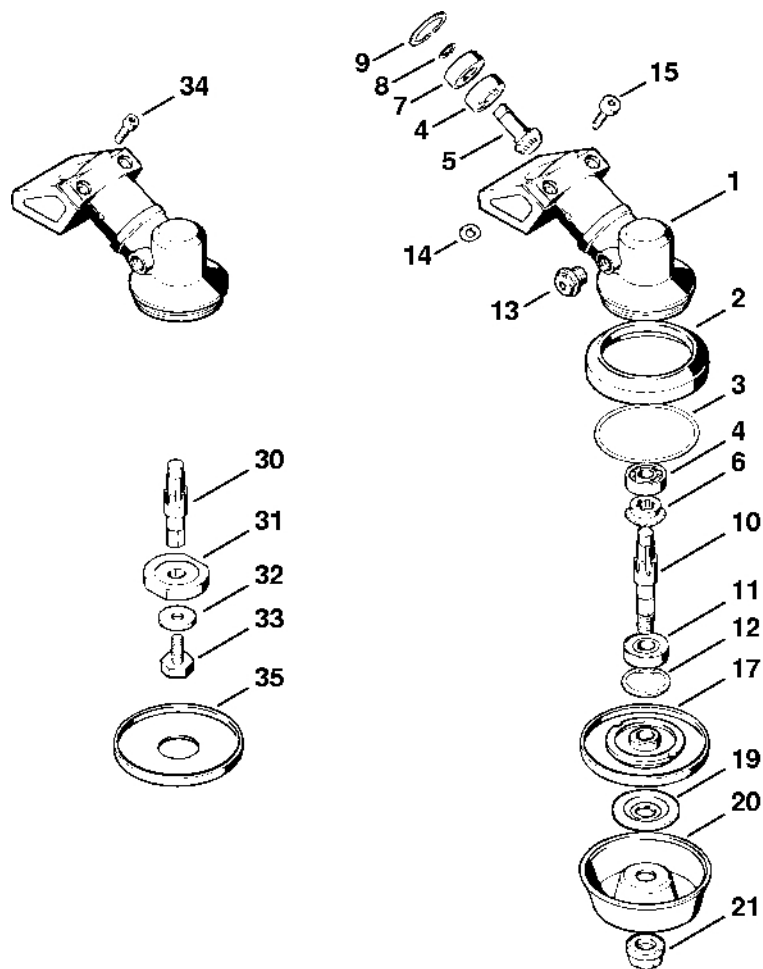

Reduktor FS 86

30/ET033 SC

Reduktor FS 86

#	Číslo dílu	Popis	Množství	Obsahuje jeden nebo více článků	Poznámky
	4126 640 0100	Redukční ventil	1	1 - 15	
1	4117 641 0305	Kryt reduktoru	1		
2	4117 717 2800	Ochranný kroužek	1		
3	4117 642 8200	Pojistný kroužek	1		
4	9503 003 0102	Kuličkové ložisko s drážkou 6000	2		
	4117 640 7300	Sada ozubených kol	1	5, 6	
5		Hnací ozubené kolo	1		
6		Ozubené kolo	1		
7	9503 003 5040	Kuličkové ložisko s drážkou 6000-RS	1		
8	9455 621 0850	Pojistný kroužek 10x1	1		
9	9456 621 2960	Pojistný kroužek 26x1,2	1		
10	4126 642 0600	Výstupní hřídel	1		
11	9503 003 5190	Kuličkové ložisko s drážkou 6001-2RS	1		
12	9456 621 3100	Pojistný kroužek 28x1,2	1		
13	4119 713 6500	Závitová zátka	1		
14	0000 958 0503	Podložka	2		
15	9022 371 1020	Válcový šroub IS-M5x20	2		
17	4126 710 3800	Tlaková podložka	1		
19	4126 713 1600	Tlaková podložka	1		
20	4126 713 3100	Nosná deska	1		
21	4126 642 7600	Matice s přírubou M10x1 vlevo Do sériového čísla: 014821680	1		
30	4117 642 0600	Výstupní hřídel Do sériového čísla: 014821680	1		
31	4117 713 1600	Tlaková podložka Do sériového čísla: 014821680	1		
32	4112 641 2600	Podložka Do sériového čísla: 014821680	1