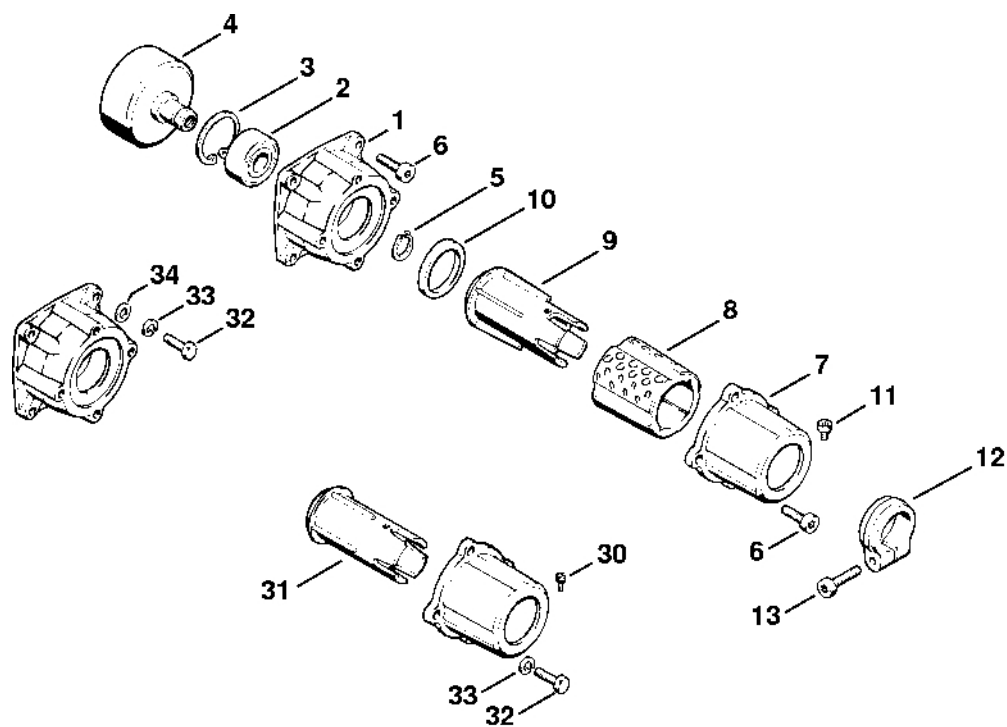

307ET029 SC

Spojovací skříň

#	Číslo dílu	Popis	Množství	Obsahuje jeden nebo více článků	Poznámky
1	4126 161 0500	Spojovací skříň	1		
2	9503 003 6560	Kuličkové ložisko s drážkou 6202-2Z	1		
3	9456 621 3860	Pojistný kroužek 35x1,5	1		
	4124 160 2900	Spojková zvonová skříň	1		
5	9455 621 1520	Pojistný kroužek 15x1	1		
6	9022 341 1300	Válcový šroub IS-M6x20	8		
7	4126 791 1001	Přední kryt	1		
8	4117 791 9300	Gumový díl	1		
9	4124 791 7200	Pouzdro	1		
10	4117 791 8400	Kroužek	1		
11	9022 313 0610	Válcový šroub IS-M4x6	1		
12	4126 716 6200	Svěrka	1		
13	9022 341 1350	Válcový šroub IS-M6x25	1