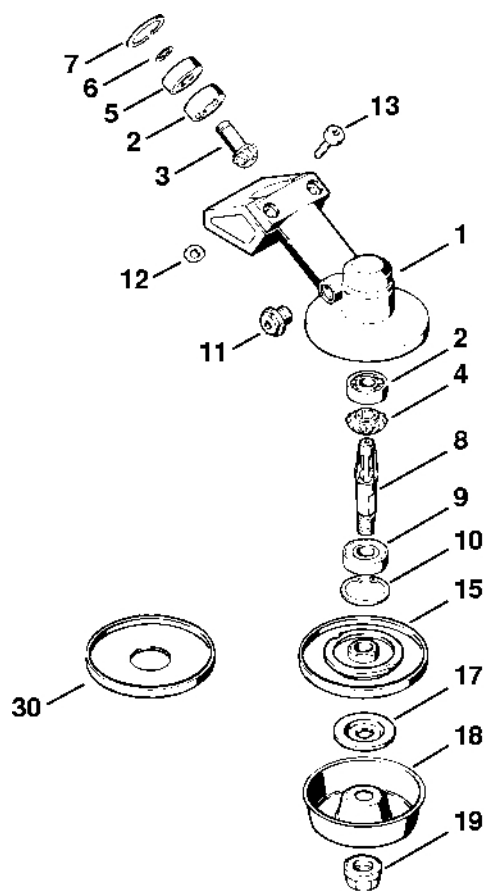

Reduktor FS 81

30/ET032 SC

Reduktor FS 81

#	Číslo dílu	Popis	Množství	Obsahuje jeden nebo více článků	Poznámky
	4124 640 0101	Redukční ventil	1	1 - 13	
1	4124 640 0500	Kryt reduktoru	1		
2	9503 003 9850	Kuličkové ložisko s drážkou 609	2		
	4124 640 7300	Sada ozubených kol	1	3, 4	
3		Hnací ozubené kolo	1		
4		Ozubené kolo	1		
5	9503 003 9853	Kuličkové ložisko s drážkou 609-2Z	1		
6	9455 621 0750	Pojistný kroužek 9x1	1		
7	9456 621 2660	Pojistný kroužek 24x1,2	1		
8	4124 642 0600	Výstupní hřídel	1		
9	9503 003 5190	Kuličkové ložisko s drážkou 6001-2RS	1		
10	9456 621 3100	Pojistný kroužek 28x1,2	1		
11	4119 713 6500	Závitová zátka	1		
12	0000 958 0503	Podložka	2		
13	9022 371 1020	Válcový šroub IS-M5x20	2		
15	4126 710 3800	Tlaková podložka	1		
17	4126 713 1600	Tlaková podložka	1		
18	4126 713 3100	Nosná deska	1		
19	4126 642 7600	Matice s přírubou M10x1 vlevo	1		
30		Ochranná podložka	1