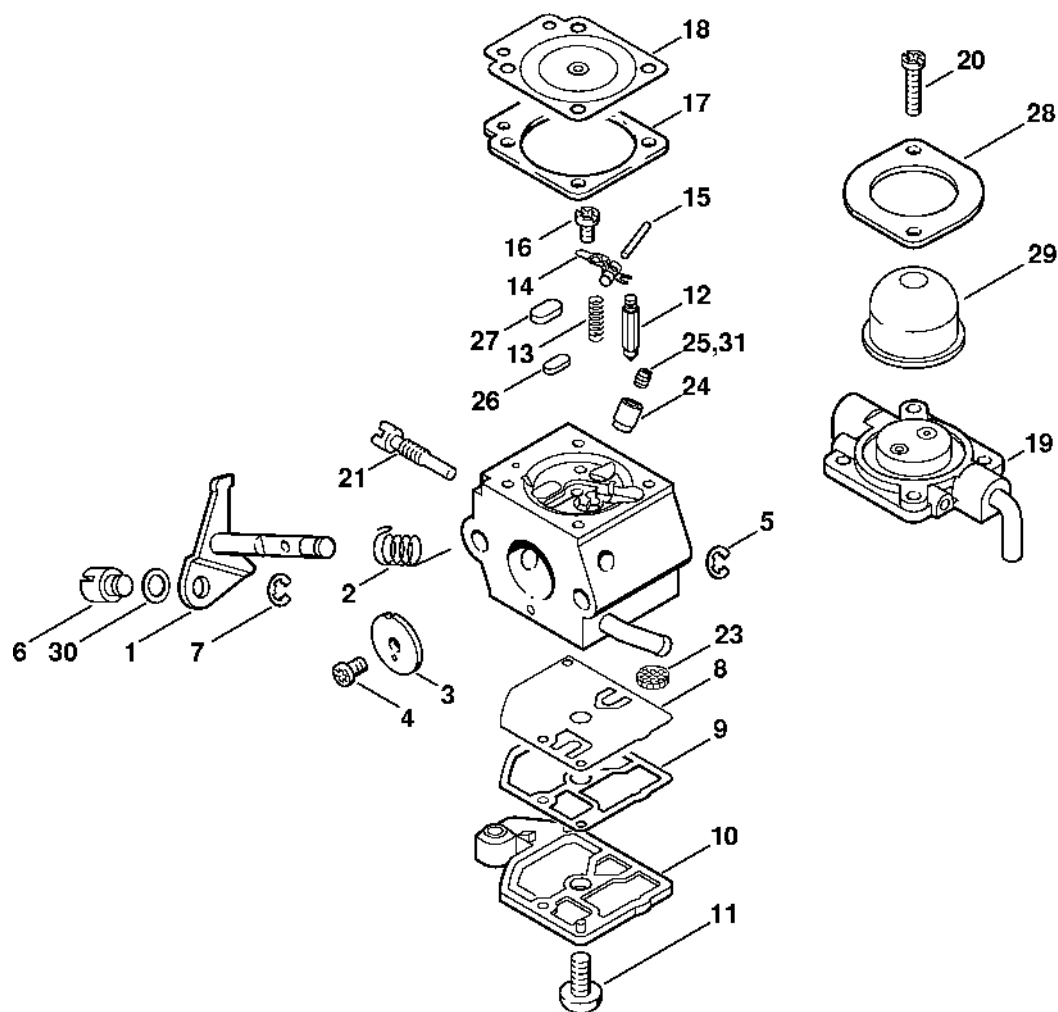

Karburátor C1Q-S60 BR (17.2002)

392ET050 GM

Karburátor C1Q-S60 BR (17.2002)

#	Číslo dílu	Popis	Množství	Obsahuje jeden nebo více článků	Poznámky
	4137 120 0607	Karburátor C1Q-S60	1	1 - 30	
1	4226 120 7100	Osa škrticí klapky s pákou	1		
2	1123 122 3000	Pružina	1		
3	4137 121 3300	Motýlek	1		
4	1125 122 7403	Šrouby s kulatou hlavou	1		
5	1125 122 9001	Pojistný kroužek	1		
6	4128 121 8900	Šroub	1		
7	1120 122 9000	Pojistný kroužek	1		
8	1129 121 4800	Membrána čerpadla	1		
9	1123 129 0905	Těsnění čerpadla	1		
10	4128 121 0800	Víko	1		
11	1120 122 7800	Šroub s polokruhovou hlavou	1		
12	Z000 018 Z000	Vstupní trn	1		
13	1123 122 3001	Pružina	1		
14	1125 121 5000	Páka pro nastavení přívodu	1		
15	1120 121 9200	Osa	1		
16	1120 122 6600	Šrouby s přírubou	1		
17	4129 129 0902	Nastavovací podložka	1		
18	4129 121 4700	Regulační membrána	1		
19	4140 120 2250	Příruba	1	17 - 20, 28	
20	4226 122 7100	Šroub	4		
21	4137 122 6300	Šroub pro nastavení volnoběžných otáček	1		
23	1123 121 7800	Síto	1		
24	4137 122 5100	Výstupní ventil	1		
25	1130 121 5601	Pevná tryska 0,44	1		
26	4119 121 0700	Uzavírací deska	1