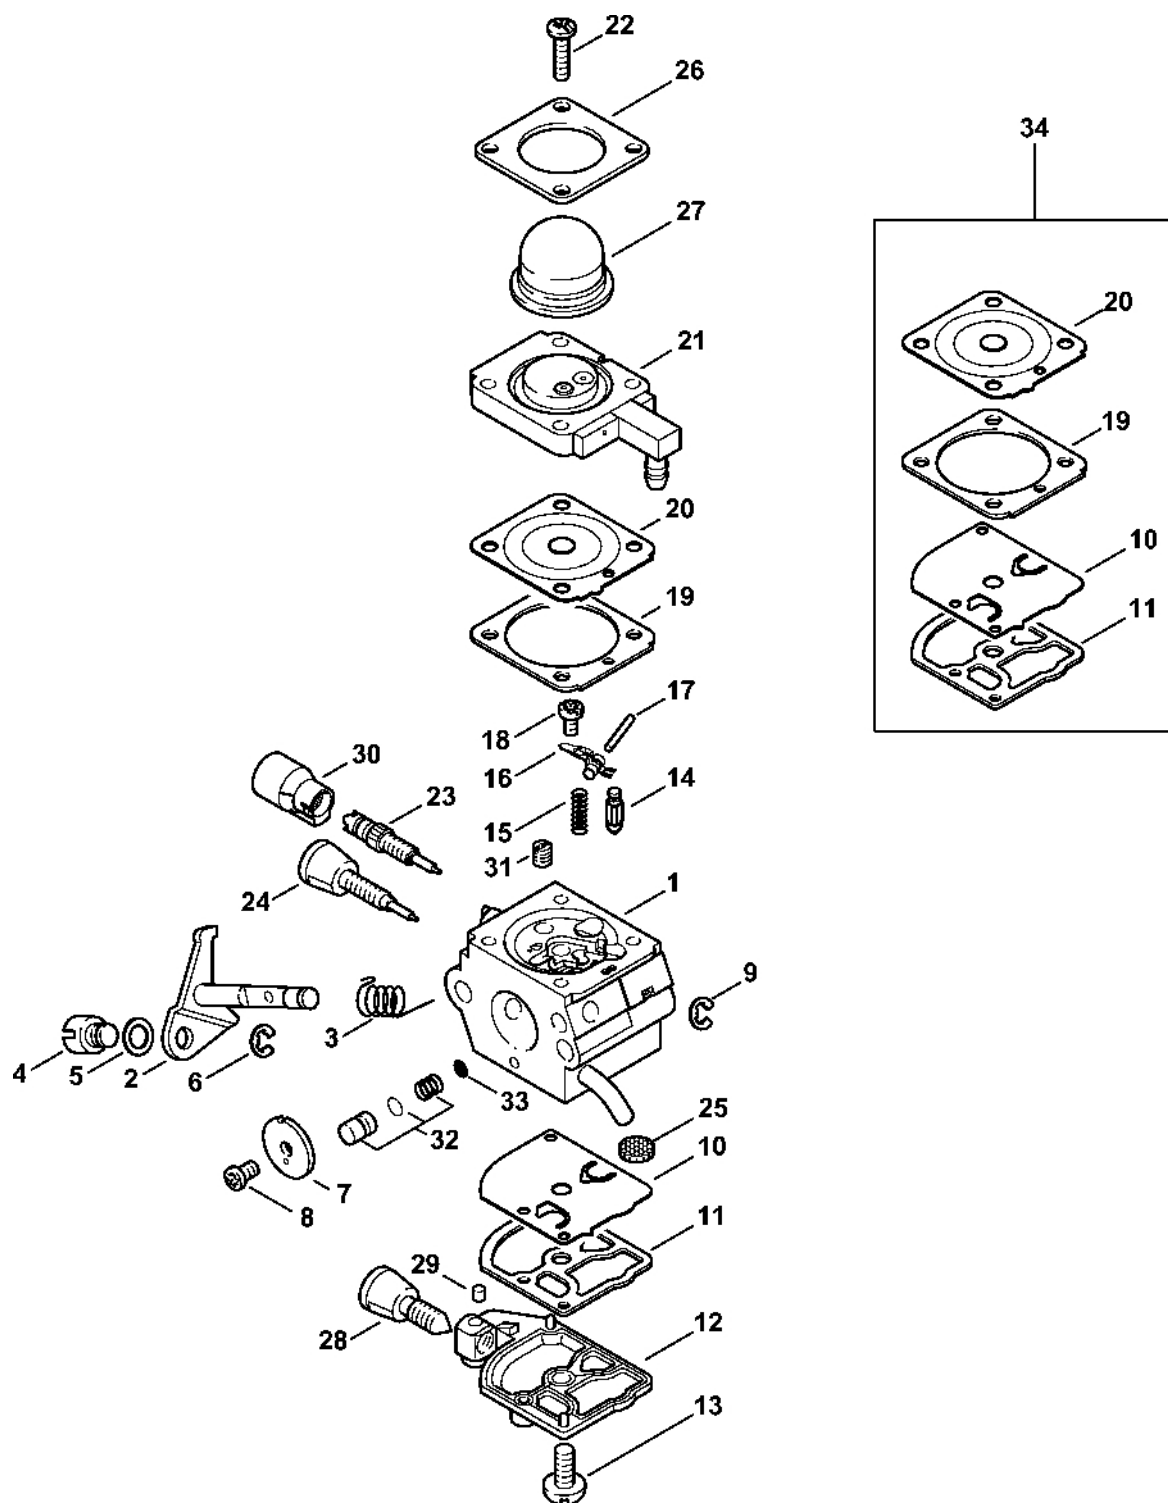

Karburátor 4137/22

4137-GET-0027-A0

Karburátor 4137/22

#	Číslo dílu	Popis	Množství	Obsahuje jeden nebo více článků	Poznámky
1	4137 120 0622	Karburátor 4137/22	1	2 - 33	
2	4137 120 7100	Osa škrticí klapky s pákou	1		
3	1123 122 3000	Pružina	1		
4	4128 121 8900	Šroub	1		
5	4137 121 8600	Podložka	1		
6	1120 122 9000	Pojistný kroužek	1		
7	4229 121 3303	Křídlo	1		
8	1125 122 7403	Šrouby s kulatou hlavou	1		
9	1125 122 9001	Pojistný kroužek	1		
10	1129 121 4800	Membrána čerpadla	1		
11	1123 129 0905	Těsnění čerpadla	1		
12	4134 121 0802	Kryt	1		
13	1120 122 7800	Šroub s polokruhovou hlavou	1		
14	4116 121 5100	Vstupní trn	1		
15	1120 122 3004	Pružina	1		
16	1125 121 5000	Páka pro nastavení přívodu	1		
17	1120 121 9200	Osa	1		
18	1120 122 6600	Šrouby s přírubou	1		
19	4229 129 0901	Nastavovací podložka	1		
20	4229 121 4700	Nastavovací membrána	1		
21	4314 120 2200	Příruba	1		
22	4226 122 7100	Šroub	4		
23	4229 122 6701	Šroub H pro vysoké otáčky	1		
24	4229 122 6800	Šroub L pro bohatou směs při volnoběhu	1		
25	1123 121 7800	Síto	1		
26	4140 121 0800	Víko	1