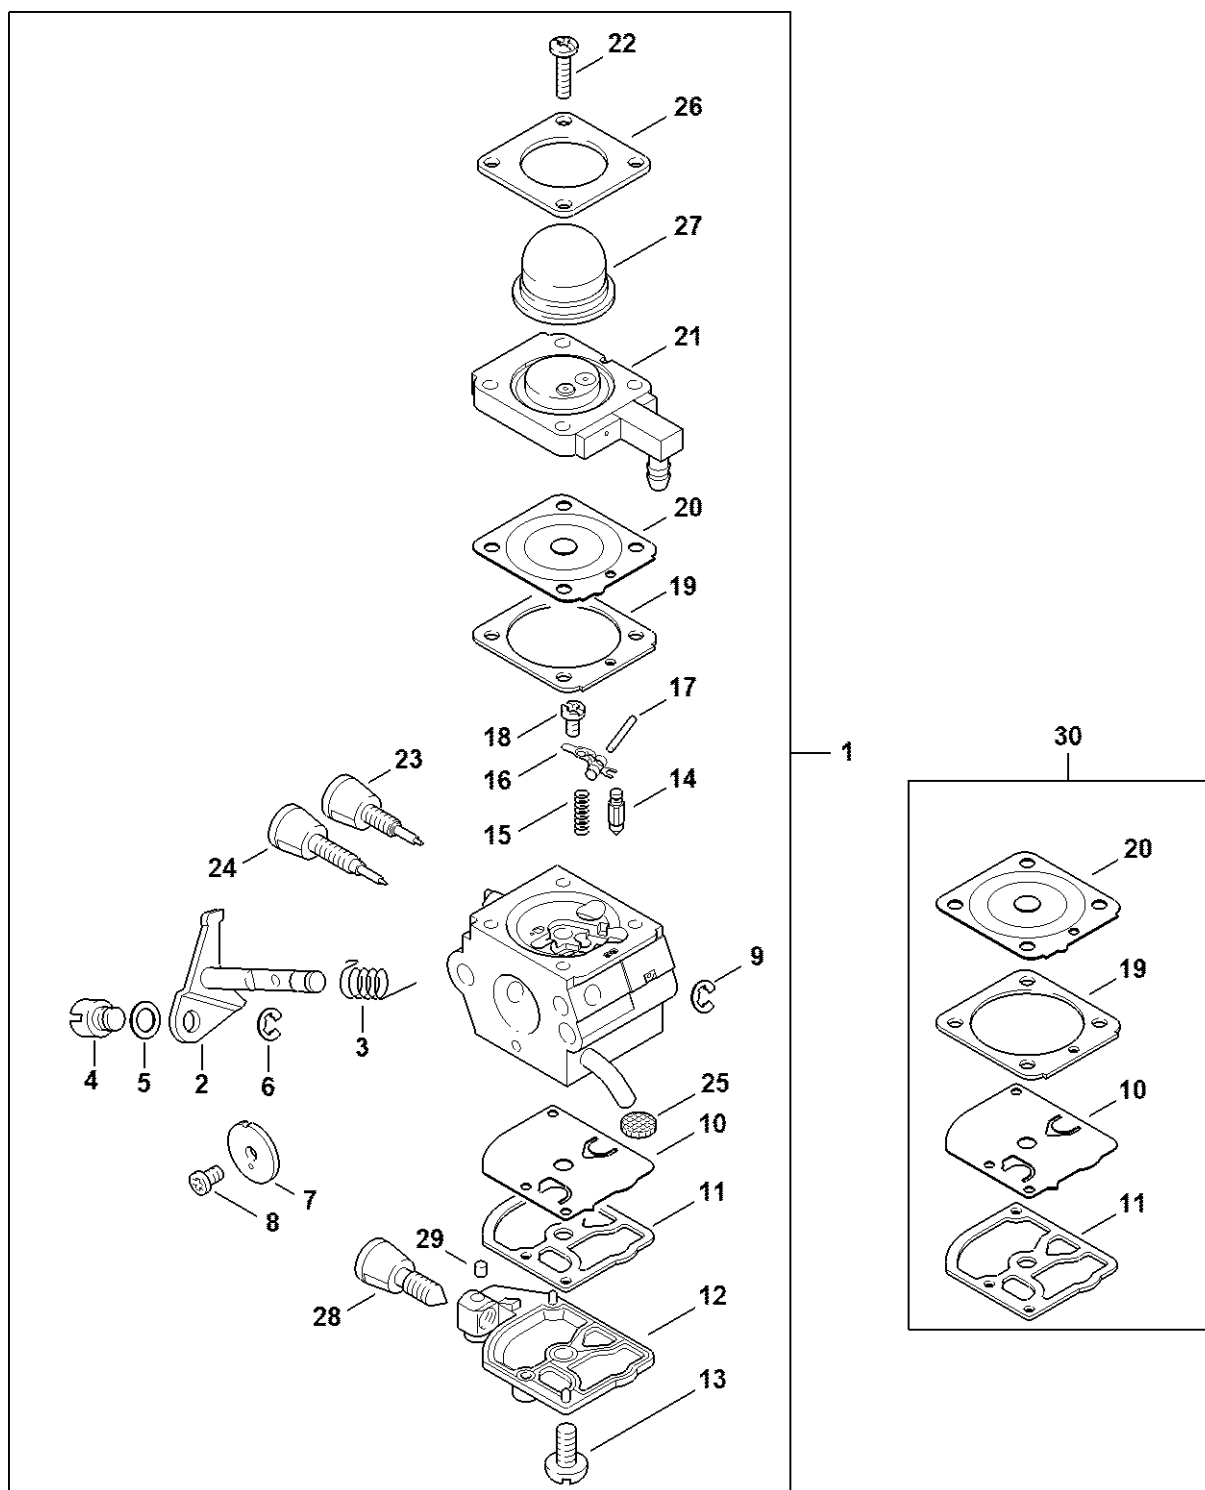

Karburátor 4137/36

4137-GET-0055-A0

Karburátor 4137/36

#	Číslo dílu	Popis	Množství	Obsahuje jeden nebo více článků	Poznámky
1	4137 120 0636	Karburátor 4137/36	1	2 - 29	
2	4137 120 7102	Osa škrticí klapky s pákou	1		
3	4137 122 3000	Pružina	1		
4	4128 121 8900	Šroub	1		
5	4137 121 8600	Podložka	1		
6	1120 122 9000	Circlip	1		
7	4229 121 3303	Křídlo	1		
8	1125 122 7403	Šrouby s kulatou hlavou	1		
9	1125 122 9001	Pojistný kroužek	1		
10	1129 121 4800	Membrána čerpadla	1		
11	1123 129 0905	Těsnění čerpadla	1		
12	4134 121 0802	Kryt	1		
13	1120 122 7800	Šroub s polokruhovou hlavou	1		
14	Z000 018 Z000	Vstupní trn	1		
15	4128 122 3000	Pružina	1		
16	4229 121 5000	Páka pro nastavení přívodu	1		
17	1120 121 9200	Osa	1		
18	0000 122 7101	Šroub	1		
19	4241 129 0901	Nastavovací těsnění	1		
20	4241 121 4702	Regulační membrána	1		
21	4137 120 2201	Příruba	1		
22	4226 122 7100	Šroub	4		
23	Z010 030 A013	Šroub H pro vysoké otáčky	1		
24	4229 122 6800	Šroub L pro bohatou směs při volnoběhu	1		
25	1123 121 7800	Síto	1		
26	4140 121 0800	Víko	1