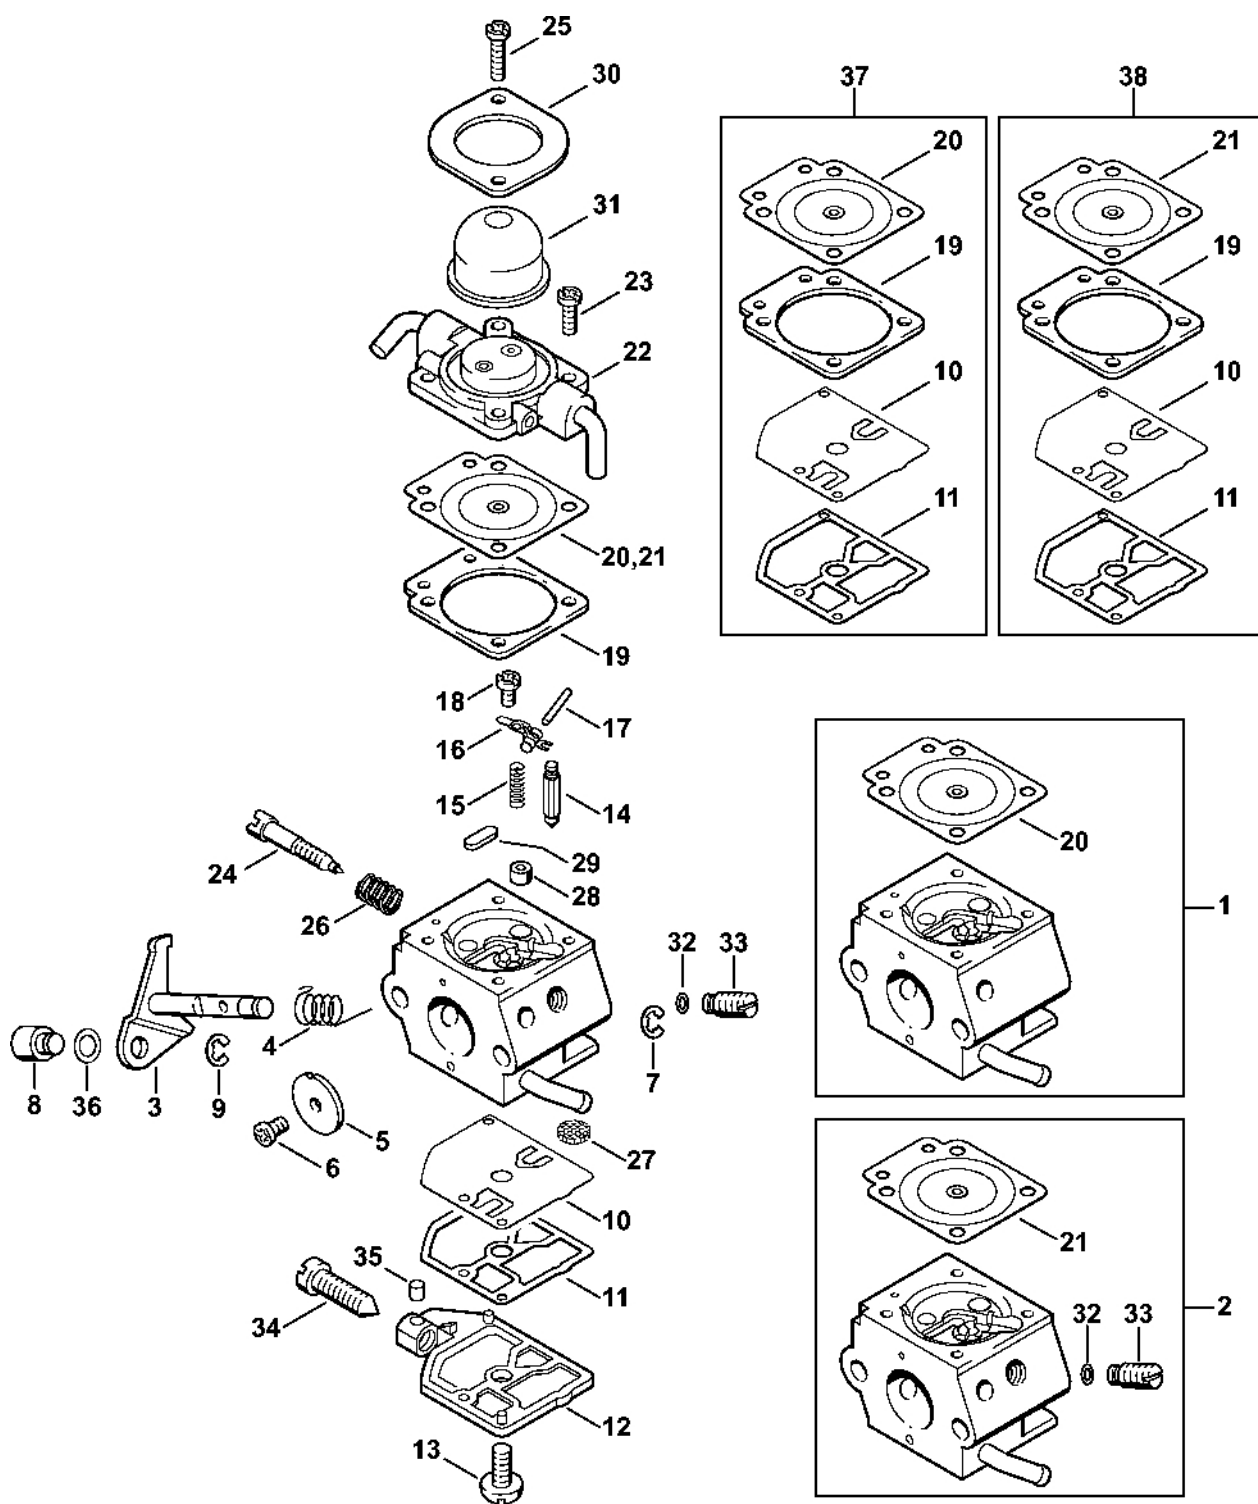

Karburátor C1Q-S28, C1Q-S41 # 1 42 812 153 (21.1999)

4137-GET-0061-A0

Karburátor C1Q-S28, C1Q-S41 # 1 42 812 153 (21.1999)

#	Číslo dílu	Popis	Množství	Obsahuje jeden nebo více článků	Poznámky
1	4137 120 0600	Karburátor C1Q-S28G Do sériového čísla: 142812153	1	3 - 20, 22 - 31, 34 - 36	
2	4137 120 0602	Karburátor C1Q-S41D Do sériového čísla: 142812153	1	3 - 19, 21 - 36	
3	4226 120 7100	Osa škrtkicí klapky s pákou Do sériového čísla: 142812153	1		
4	1123 122 3000	Pružina Do sériového čísla: 142812153	1		
5	4227 121 3300	Motýlek Do sériového čísla: 142812153	1		
6	1125 122 7403	Šrouby s kulatou hlavou Do sériového čísla: 142812153	1		
7	1125 122 9001	Pojistný kroužek Do sériového čísla: 142812153	1		
8	4128 121 8900	Šroub Do sériového čísla: 142812153	1		
9	1120 122 9000	Pojistný kroužek Do sériového čísla: 142812153	1		
10	1129 121 4800	Membrána čerpadla Do sériového čísla: 142812153	1		
11	1123 129 0905	Těsnění čerpadla Do sériového čísla: 142812153	1		
12	1123 121 0800	Kryt Do sériového čísla: 142812153	1		
13	1120 122 7800	Šroub s polokruhovou hlavou Do sériového čísla: 142812153	1		
14	Z000 018 Z000	Vstupní tryska Do sériového čísla: 142812153	1		
15	1123 122 3001	Pružina Do sériového čísla: 142812153	1		
16	1125 121 5000	Páka pro nastavení přívodu Do sériového čísla: 142812153	1