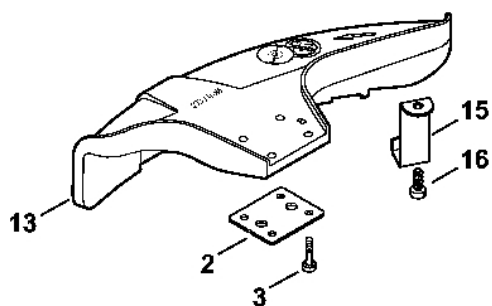

Ochranný kryt (41.2017)

392ET093 CIM

Ochranný kryt (41.2017)

#	Číslo dílu	Popis	Množství	Obsahuje jeden nebo více článků	Poznámky
	4119 007 1027	Sada dílů ochranného krytu	1	1 - 7	
1	4119 710 8103	Ochranný kryt	1	2, 3	
2	0000 716 3101	Podložka	1		
3	9022 373 1025	Válcový šroub IS-M5x23	4		
4	4119 716 3203	Závěsná deska	1		
5	4119 710 6000	Nůž	1	6, 7	
6	4118 713 4105	Nůž	1		
7	9074 478 4125	Válcový šroub IS 5x14	2		
	0000 007 1300	Sada O-kroužků N 4x2-EPDM70	1	8	
8		O-kroužek 4x2	4		
9	0000 716 3100	Podložka	1		
10	9074 478 2970	Válcový šroub IS-P4x10	2		
11	9022 371 1020	Válcový šroub IS-M5x20	4		
12	9022 341 0980	Válcový šroub IS-M5x16	4		
13	4133 007 1007	Sada ochranných krytů	1	2, 3, 15, 16	
14	4133 007 1008	Sada ochranných krytů	1	2, 3, 15, 16	AUS, NZ
15	4133 713 4110	Nůž	1		
16	9074 478 4405	Válcový šroub IS-P6x14	1		
17	4117 710 8200	Zarážka Ø 200 mm	1	18, 19	
	0000 007 1300	Sada O-kroužků N 4x2-EPDM70	1	18	
18		O-kroužek 4x2	3		
19	9022 371 1020	Válcový šroub IS-M5x20	3		
20	9022 341 0980	Válcový šroub IS-M5x16	3