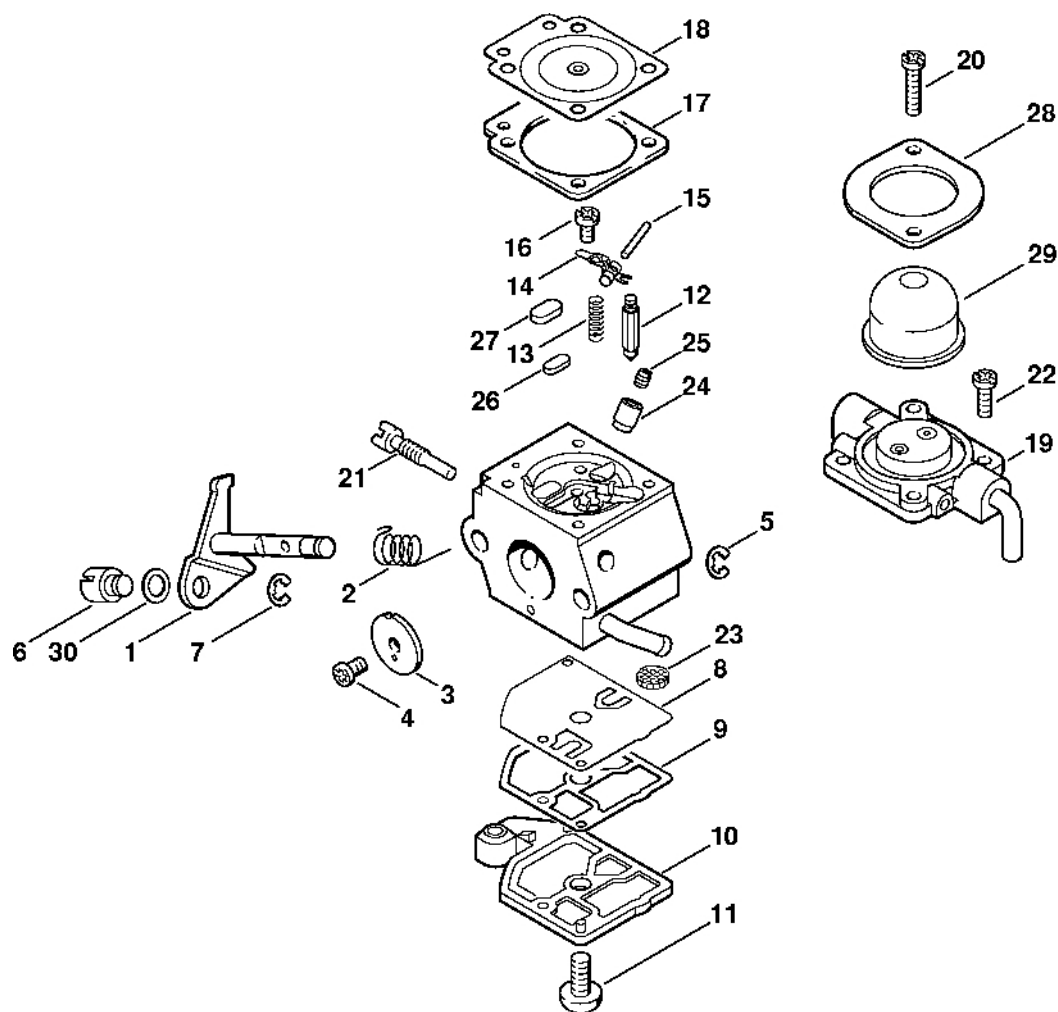

Karburátor C1Q-S45 (16.2001)

392ET038 GM

Karburátor C1Q-S45 (16.2001)

#	Číslo dílu	Popis	Množství	Obsahuje jeden nebo více článků	Poznámky
	4137 120 0603	Karburátor C1Q-S45	1	1 - 30	
1	4226 120 7100	Osa škrticí klapky s pákou	1		
2	1123 122 3000	Pružina	1		
3	4137 121 3300	Motýlek	1		
4	1125 122 7403	Šrouby s kulatou hlavou	1		
5	1125 122 9001	Pojistný kroužek	1		
6	4137 121 8900	Šroub	1		
7	1120 122 9000	Pojistný kroužek	1		
8	1129 121 4800	Membrána čerpadla	1		
9	1123 129 0905	Těsnění čerpadla	1		
10	4128 121 0800	Kryt	1		
11	1120 122 7800	Šroub s polokruhovou hlavou	1		
12	Z000 018 Z000	Vstupní trn	1		
13	1123 122 3001	Pružina	1		
14	1125 121 5000	Páka pro nastavení přívodu	1		
15	1120 121 9200	Osa	1		
16	1120 122 6600	Šrouby s přírubou	1		
17	4129 129 0902	Nastavovací podložka	1		
18	4129 121 4700	Regulační membrána	1		
19	4226 120 2200	Příruba	1		
20	4226 122 7100	Šroub	2		
21	4137 122 6300	Šroub pro nastavení volnoběžných otáček	1		
22	1128 122 7100	Šroub	2		
23	1123 121 7800	Síto	1		
24	4137 122 5100	Výstupní ventil	1		
25	4137 121 5601	Pevná tryska 0,42	1