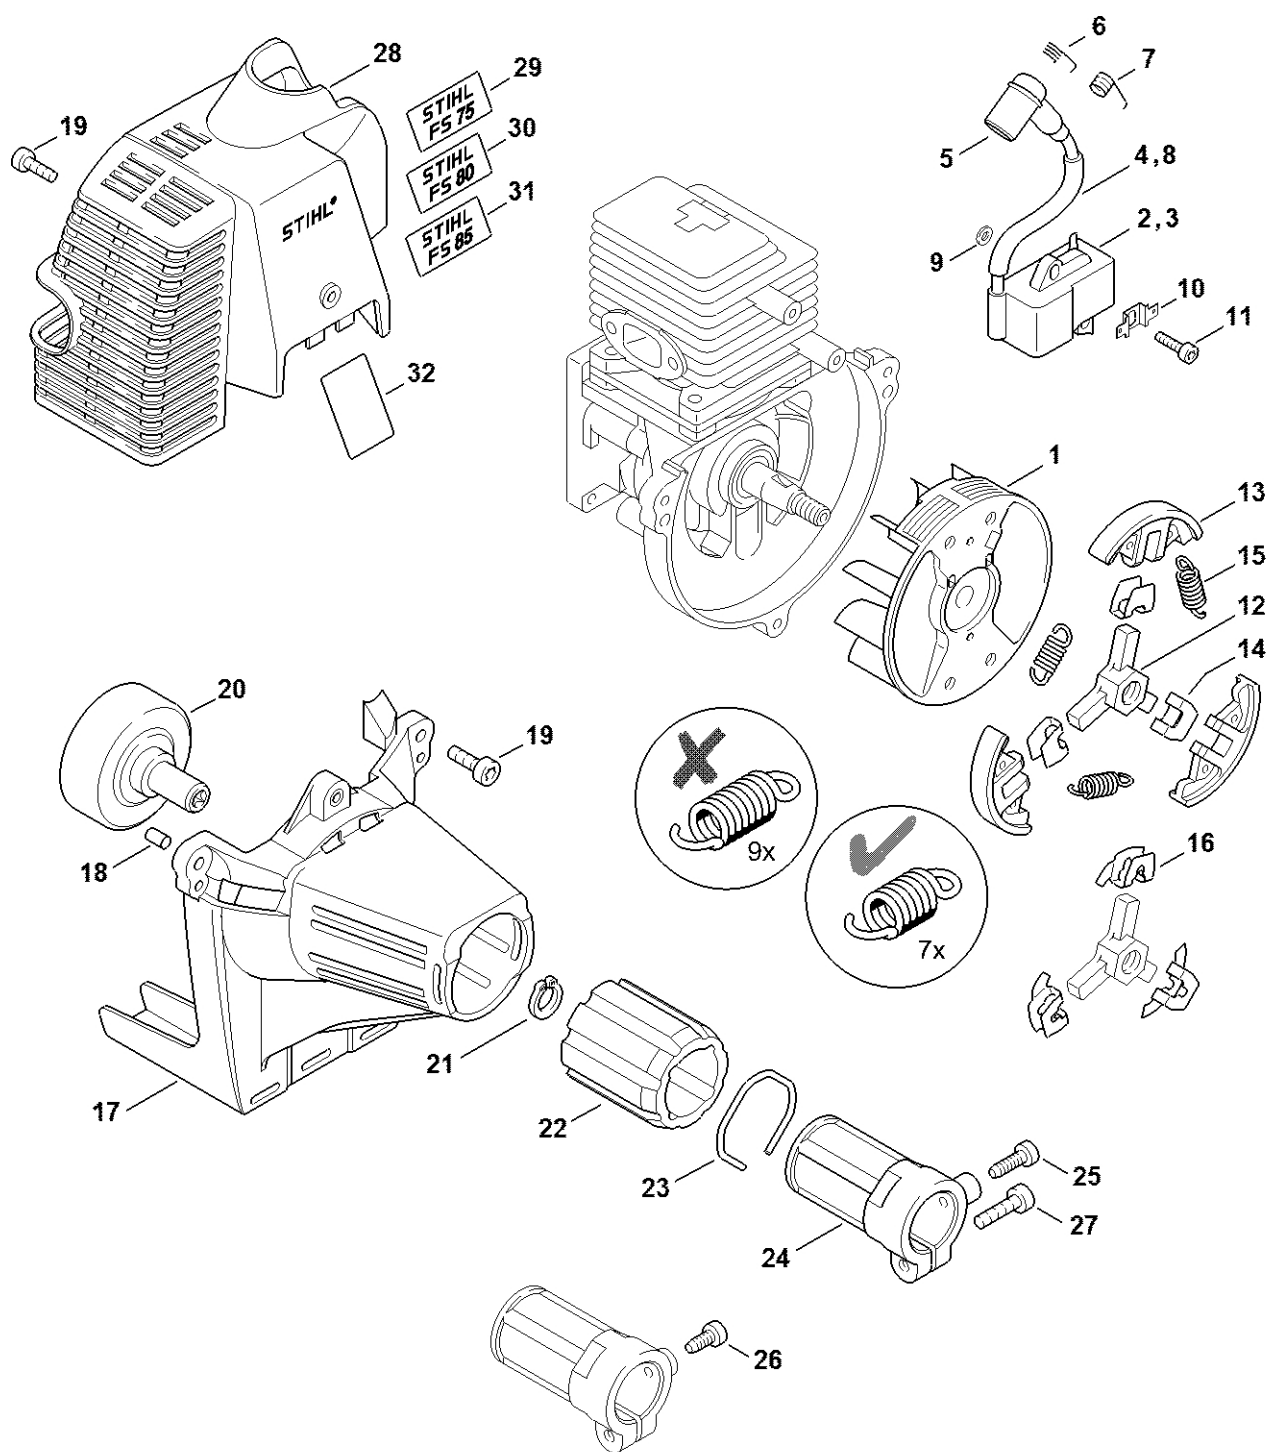

Zapalovací zařízení, spojka

4137-GET-0064-AG

Zapalovací zařízení, spojka

#	Číslo dílu	Popis	Množství	Obsahuje jeden nebo více článků	Poznámky
1	4137 400 1200	Rotor	1		
2	4137 400 1304	Zapalovací modul	1	4 - 6	
3	4137 400 1350	Zapalovací modul	1	5, 7, 8	
4	4137 442 0401	Hadice	1		
5	1106 405 1000	Kontakt zapalovacího kabelu	1		
6	0000 998 0603	Ohnutá pružina	1		
7	0000 998 0606	Ohnutá pružina	1		
8	4137 442 0400	Izolující plášť	1		
9	4137 404 9300	Podložka	2		
10	4137 405 1600	Zásuvný konektor	1		
11	9022 371 0710	Válcový šroub IS-M4x20	2		
12	4137 160 2004	Spojka	1	13 - 15	
13	4137 162 0800	Masselotte	3		
14	1127 162 3000	Upevňovací díl	3		
15	0000 997 5515	Napínací pružina	3		
16	1121 162 3000	Upevňovací díl	3		
17	4137 080 1800	Kryt ventilátoru	1	18	
18	9991 003 5087	Pouzdro 7,5x6,8	3		
19	9022 341 0980	Válcový šroub IS-M5x16	4		
20	4137 160 2900	Spojková skříň	1		
21	9455 621 1130	Pojistný kroužek 12x1	1		
22	4137 791 9300	Gumový díl	1		
23	9457 621 4481	Pojistný kroužek	1		
24	4137 790 7202	Pouzdro	1	25	
25	9075 478 4115	Válcový šroub IS-D5x16	1		
26	9075 478 4095	Válcový šroub IS-D5x12	1