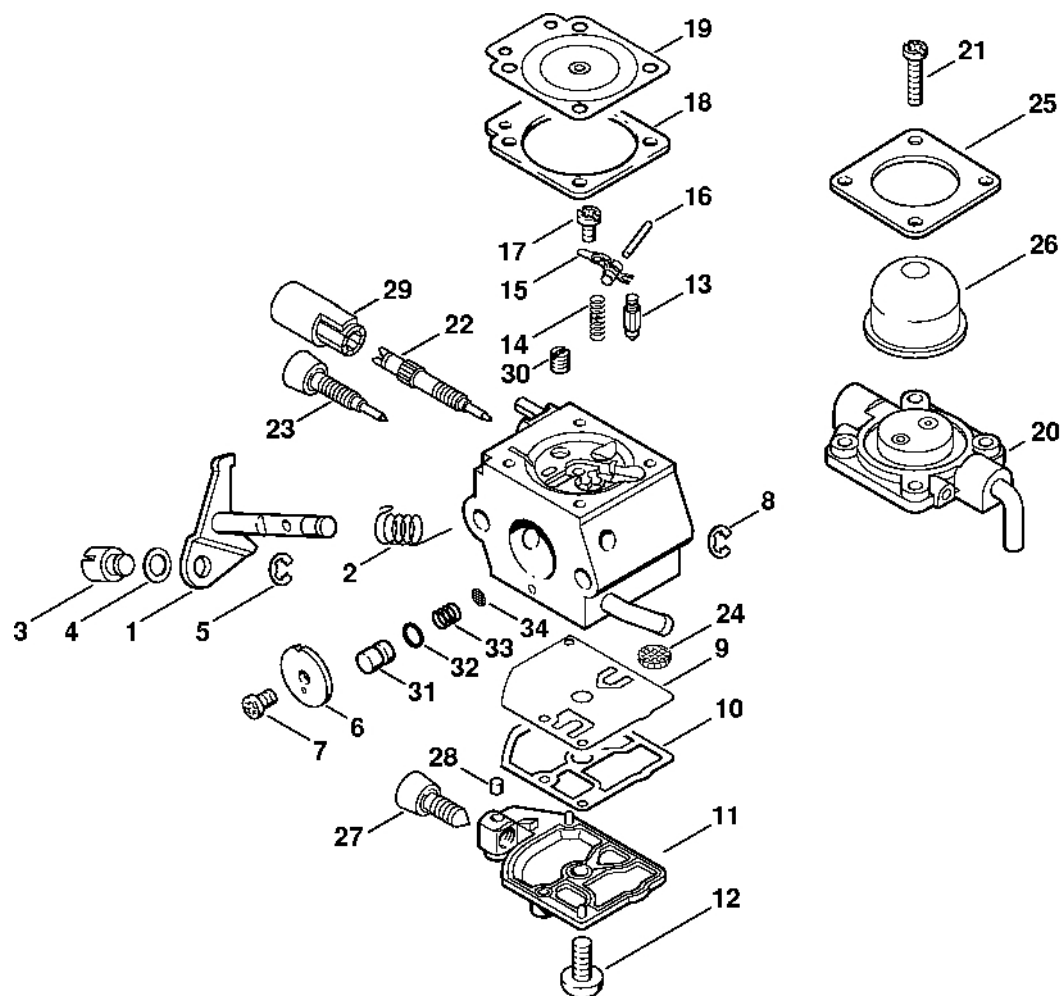

Karburátor C1Q-S63, C1Q-S78 BR (15.2003)

392ET046 GM

Karburátor C1Q-S63, C1Q-S78 BR (15.2003)

#	Číslo dílu	Popis	Množství	Obsahuje jeden nebo více článků	Poznámky
	4137 120 0606	Karburátor C1Q-S63A	1	1 - 34	
	4137 120 0609	Karburátor C1Q-S78	1	1 - 34	BR
1	4137 120 7100	Osa škrticí klapky s pákou	1		
2	1123 122 3000	Pružina	1		
3	4128 121 8900	Šroub	1		
4	4137 121 8600	Podložka	1		
5	1120 122 9000	Pojistný kroužek	1		
6	4229 121 3303	Křídlo	1		
7	1125 122 7403	Šrouby s kulatou hlavou	1		
8	1125 122 9001	Pojistný kroužek	1		
9	1129 121 4800	Membrána čerpadla	1		
10	1123 129 0905	Těsnění čerpadla	1		
11	1123 121 0800	Kryt	1		
12	1120 122 7800	Šrouby s polokruhovou hlavou	1		
13	Z000 018 Z000	Vstupní trn	1		
14	1120 122 3004	Pružina	1		
15	1125 121 5000	Páka pro nastavení přívodu	1		
16	1120 121 9200	Osa	1		
17	1120 122 6600	Šrouby s přírubou	1		
18	1129 129 0900	Nastavovací podložka	1		
19	4129 121 4700	Regulační membrána	1		
20	4140 120 2200	Příruba	1		
21	4226 122 7100	Šroub	4		
22	4229 122 6700	Šroub H pro vysoké otáčky	1		
23	4229 122 6800	Šroub L pro bohatost při volnoběhu	1		
24	1123 121 7800	Síto	1