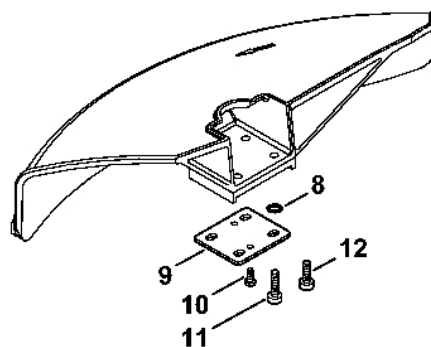

Ochranný kryt (41.2017)

392ET093 CIM

Ochranný kryt (41.2017)

#	Číslo dílu	Popis	Množství	Obsahuje jeden nebo více článků	Poznámky
	4119 007 1027	Sada dílů ochranného krytu	1	1 - 7	
1	4119 710 8103	Ochranný kryt	1	2, 3	
2	0000 716 3101	Podložka	1		
3	9022 373 1025	Válcový šroub IS-M5x23	4		
4	4119 716 3203	Závěsná deska	1		
5	4119 710 6000	Nůž	1	6, 7	
6	4118 713 4105	Nůž	1		
7	9074 478 4125	Válcový šroub IS 5x14	2		
	0000 007 1300	Sada O-kroužků N 4x2-EPDM70	1	8	
8		O-kroužek 4x2	4		
9	0000 716 3100	Podložka	1		
10	9074 478 2970	Válcový šroub IS-P4x10	2		
11	9022 371 1020	Válcový šroub IS-M5x20	4		
12	9022 341 0980	Válcový šroub IS-M5x16	4		
13	4133 007 1007	Sada ochranných krytů	1	2, 3, 15, 16	
14	4133 007 1008	Sada ochranných krytů	1	2, 3, 15, 16	AUS, NZ
15	4133 713 4110	Nůž	1		
16	9074 478 4405	Válcový šroub IS-P6x14	1		
17	4117 710 8200	Zarážka Ø 200 mm	1	18, 19	
	0000 007 1300	Sada O-kroužků N 4x2-EPDM70	1	18	
18		O-kroužek 4x2	3		
19	9022 371 1020	Válcový šroub IS-M5x20	3		
20	9022 341 0980	Válcový šroub IS-M5x16	3