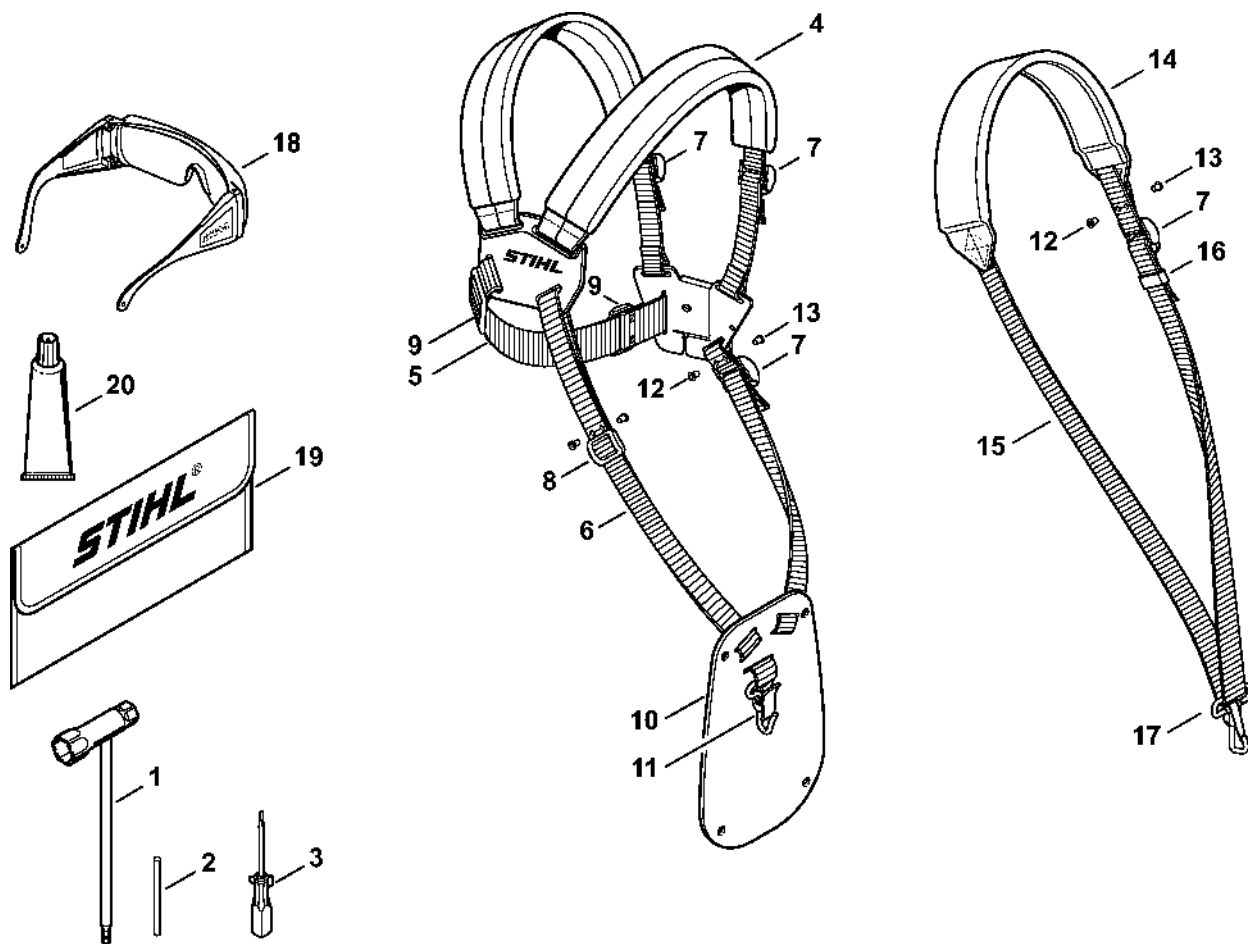

Nástroje, volitelné příslušenství

4137-GET-0001-A0

Nástroje, volitelné příslušenství

#	Číslo dílu	Popis	Množství	Obsahuje jeden nebo více článků	Poznámky
1	4128 890 3400	Víceúčelový klíč	1		
2	4130 893 7800	Upínací pouzdro	1		
3	0000 890 2300	Šroubovák	1		
4	4119 710 9001	Postroje	1	5 - 11	
5		Popruh 38x780 mm	1		
	0000 930 2242	Páska 38 mm x 5 m	1		
6		Páska 25 mm x 1,18 m	1		
	0000 930 2241	Páska 25 mm x 10 m	1		
7	4203 792 7200	Nastavitelná spona	3		
8	4119 718 6300	Regulační smyčka	1		
9	4119 718 6310	Regulační smyčka	2		
10	4119 718 7400	Ochranná deska	1		
11	4147 710 6900	Karabina	1		
12	9408 021 4530	Nýt, nýťovací část 4x8x6	1		(množství podle potřeby)
13	9409 021 4420	Nýt, část hlavy 4x8	1		(množství podle potřeby)
14	4119 710 9012	Postroj	1	7, 15 - 17	
15		Popruh 25 mm x 1,86 m	1		
16	4119 718 6320	Nastavitelná spona	1		
17	4119 710 6900	Karabina	1		
18	0000 884 0307	Ochranné brýle	1		neplatí pro Argentinu
19	0000 891 0810	Sáček na nářadí	1		
20	0783 830 2000	Trubka s těsnicí pastou HT červená	1