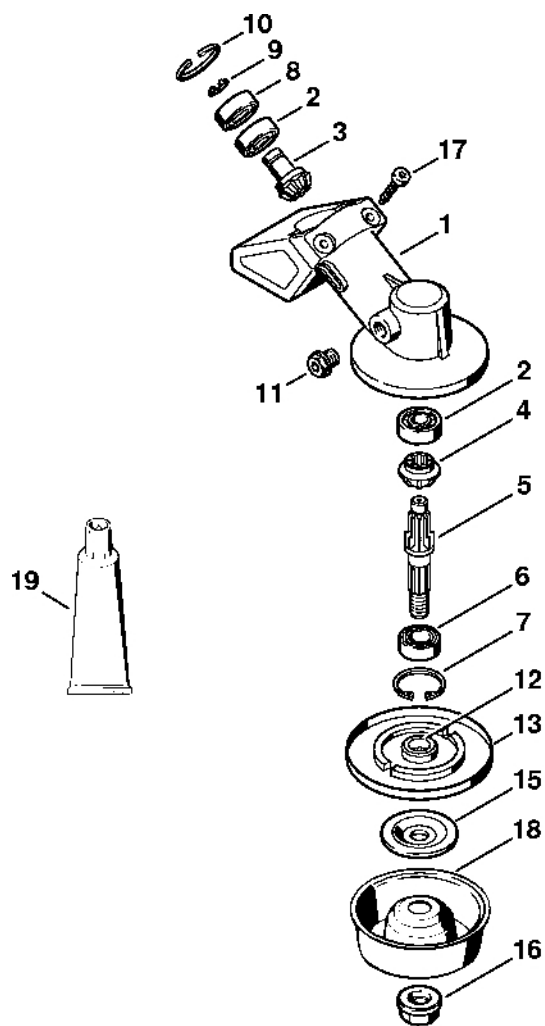

Redukční převodovka FS 80, 80 R, 85, 85 R, 85 T, 85 RX (41.2017)

392ET032.GMI

Redukční převodovka FS 80, 80 R, 85, 85 R, 85 T, 85 RX (41.2017)

#	Číslo dílu	Popis	Množství	Obsahuje jeden nebo více článků	Poznámky
	4137 640 0100	Redukční ventil	1	1 - 17	
1	4130 641 0305	Kryt reduktoru	1		
2	9503 003 9850	Kuličkové ložisko s drážkou 609	2		
	4130 640 7301	Sada ozubených kol	1	3, 4	
3		Hnací ozubené kolo	1		
4		Ozubené kolo	1		
5	4130 642 0601	Výstupní hřídel	1		
6	9503 003 5190	Kuličkové ložisko s drážkou 6001-2RS	1		
7	9456 621 3100	Pojistný kroužek 28x1,2	1		
8	9503 003 9853	Kuličkové ložisko s drážkou 609-2Z	1		
9	9455 621 0750	Pojistný kroužek 9x1	1		
10	9456 621 2660	Pojistný kroužek 24x1,2	1		
11	4119 713 6500	Závitová zátka	1		
12	4137 710 3800	Tlaková deska	1	13	
13		Ochranná podložka	1		
15	4130 713 1600	Tlaková podložka	1		
16	4126 642 7600	Matice s přírubou M10x1 vlevo	1		
17	9075 478 4159	Válcový šroub IS-D5x24	2		
18	4126 713 3100	Nosný disk	1		
19	0781 120 1117	Mazivo převodovky 80 g	1