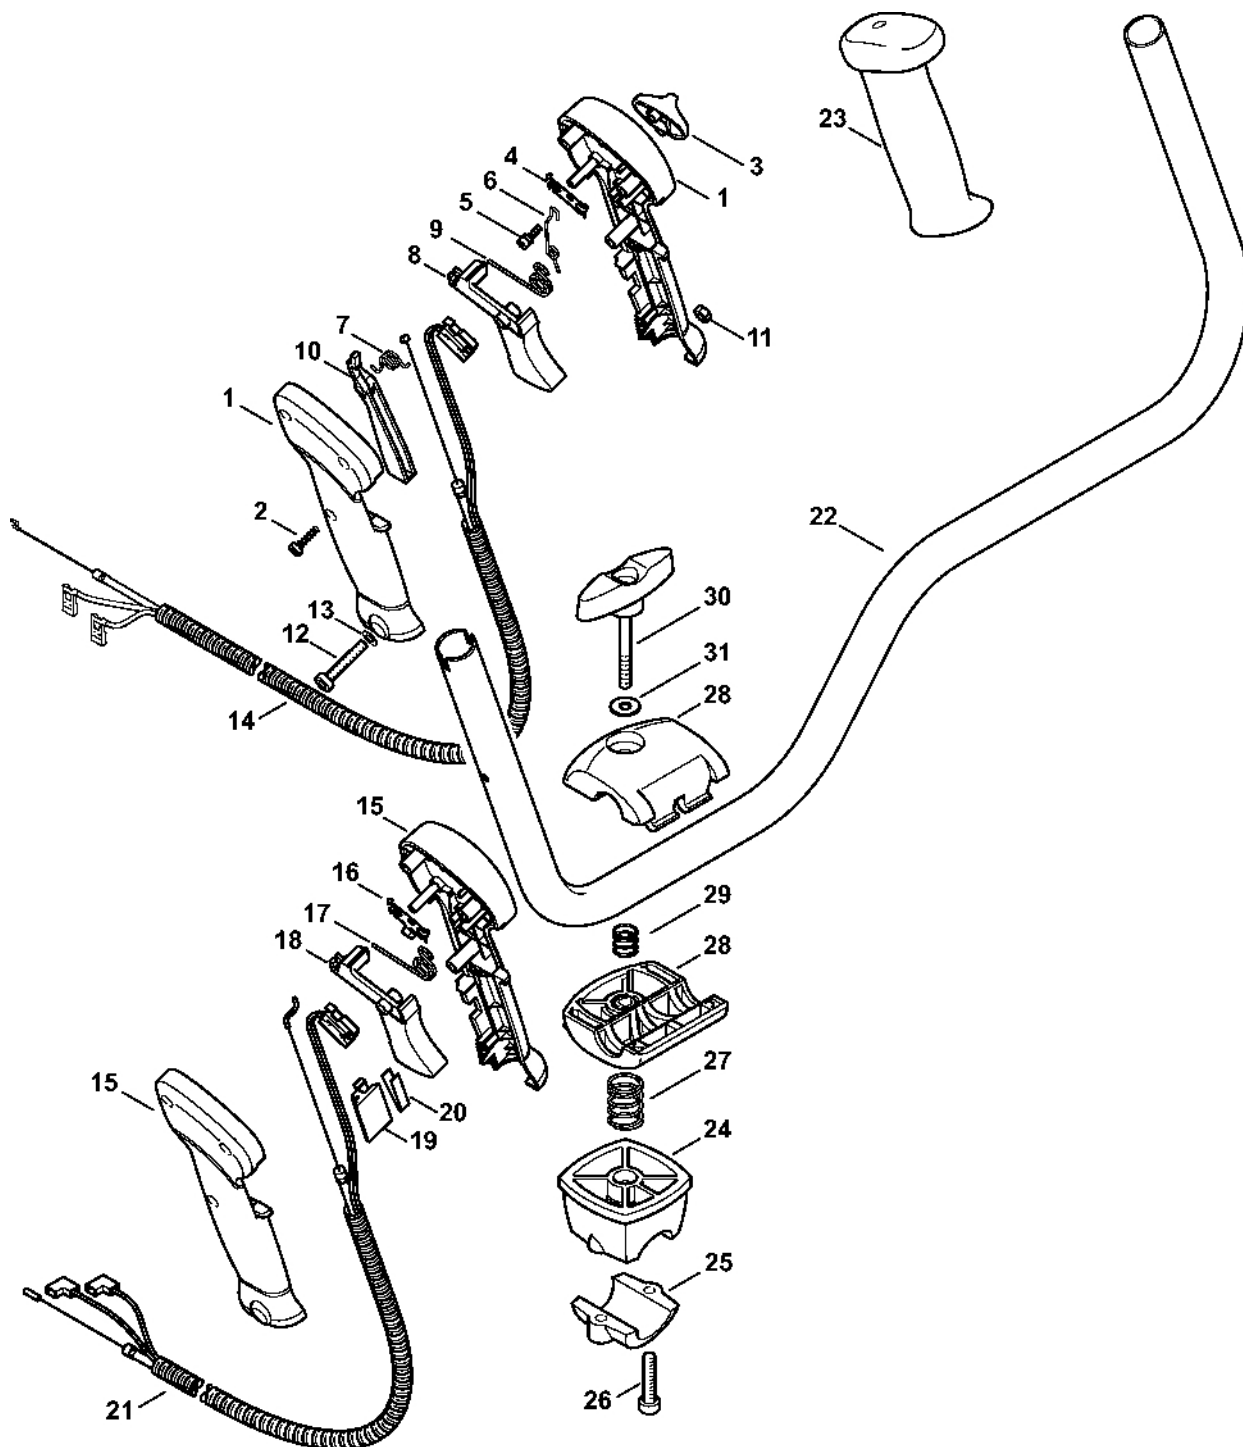

Oboustranná rukoje

4137-GET-0033-A1

Oboustranná rukoje

#	Číslo dílu	Popis	Množství	Obsahuje jeden nebo více článků	Poznámky
	4137 790 4900	Ovládací páka s kabelem pro ovládání plynu	1	1 - 12, 14	
1	4137 790 1312	Ovládací páka	1		
2	9074 478 3025	Válcový šroub IS-P4x16	3		
3	4128 182 1700	Kombinovaný posuvník	1		
4	4151 182 4200	Záchytná pružina	1		
5	4128 182 6200	Šrouby s přírubou	1		
6	4128 182 4502	Ohnutá pružina	1		
7	4128 182 4501	Ohnutá pružina	1		
8	4151 182 1000	Páčka plynu	1		
9	4128 182 4504	Ohnutá pružina	1		
10	4128 182 0800	Zarážková páka	1		
11	9214 320 0700	Bezpečnostní matice M5	1		
12	9022 346 1070	Válcový šroub IS-M5x30	1		
13	9291 021 0120	Podložka 5,3	1		
14	4137 180 1110	Kabel ovládání plynu	1		
15	4128 790 0304	Pravá rukojeť	1	9	
16	4128 182 4201	Záchytná pružina	1		
17	4128 182 4500	Ohnutá pružina	1		
18	4128 182 1000	Páčka plynu	1		
19	4128 793 3000	Posuvník	1		
20	4128 791 3100	Pružina	1		
21	4137 180 1109	Kabel ovládání plynu	1		
22	4128 790 1701	Trubková rukojeť	1	23	
23	4128 791 0300	Levá rukojeť	1		
	4134 790 3200	Svorka rukojeti trubky	1	24 - 30	
24	4134 790 7600	Podpora	1