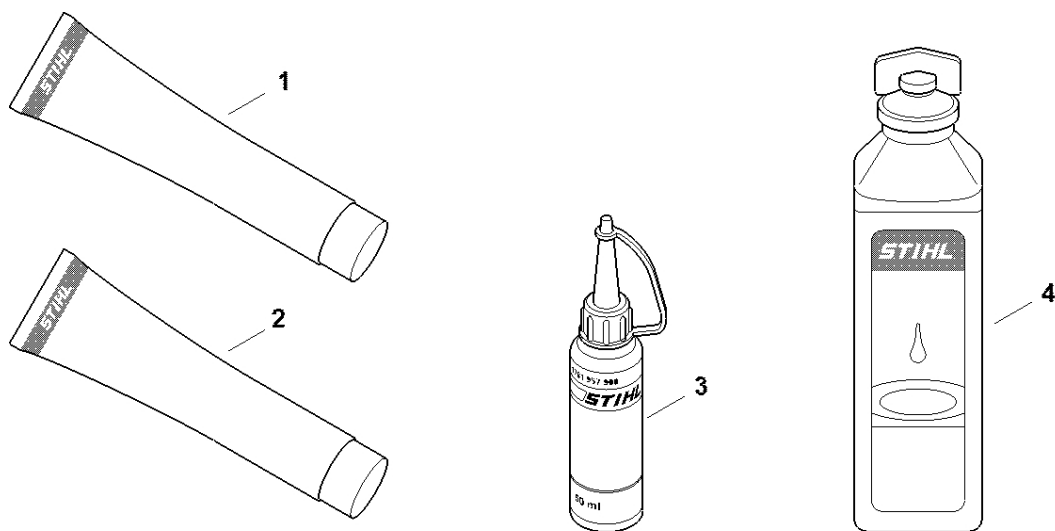

Různé maziva a tuk

0000-GET-0169-A0

Různé maziva a tuk

#	Číslo dílu	Popis	Množství	Obsahuje jeden nebo více článků	Poznámky
1	0781 120 1021	Mazivo pro reduktory Mulltilub 40 g Tuba	1		
1	0781 120 1109	Multifunkční mazivo 80 g	1		
1	0781 120 1110	Multifunkční mazivo 225 g	1		
2	0783 830 2000	Tuba s červenou těsnicí pastou HT	1		
3	0781 957 9000	Antifrikční prostředek OH 723	1		
4	0781 319 8401	HP 100 ml	1		
4	0781 319 8052	HP Super 100 ml	1		
4	0781 319 8060	HP Ultra 100 ml	1