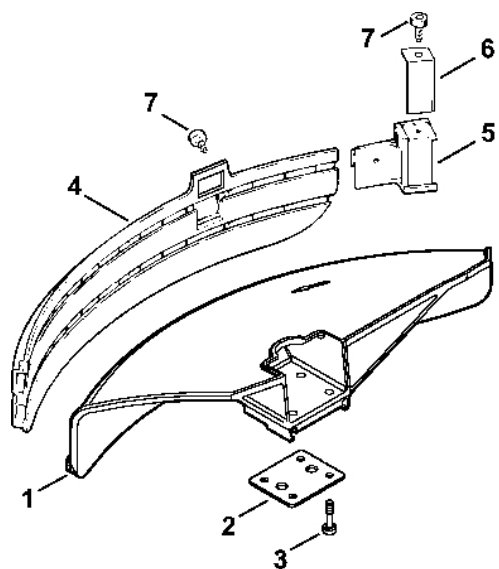

Ochranný kryt (41.2017)

392ET093 CIM

Ochranný kryt (41.2017)

#	Číslo dílu	Popis	Množství	Obsahuje jeden nebo více článků	Poznámky
	4119 007 1027	Sada dílů ochranného krytu	1	1 - 7	
1	4119 710 8103	Ochranný kryt	1	2, 3	
2	0000 716 3101	Podložka	1		
3	9022 373 1025	Válcový šroub IS-M5x23	4		
4	4119 716 3203	Závěsná deska	1		
5	4119 710 6000	Nůž	1	6, 7	
6	4118 713 4105	Nůž	1		
7	9074 478 4125	Válcový šroub IS 5x14	2		
	0000 007 1300	Sada O-kroužků N 4x2-EPDM70	1	8	
8		O-kroužek 4x2	4		
9	0000 716 3100	Podložka	1		
10	9074 478 2970	Válcový šroub IS-P4x10	2		
11	9022 371 1020	Válcový šroub IS-M5x20	4		
12	9022 341 0980	Válcový šroub IS-M5x16	4		
13	4133 007 1007	Sada ochranných krytů	1	2, 3, 15, 16	
14	4133 007 1008	Sada ochranných krytů	1	2, 3, 15, 16	AUS, NZ
15	4133 713 4110	Nůž	1		
16	9074 478 4405	Válcový šroub IS-P6x14	1		
17	4117 710 8200	Zarážka Ø 200 mm	1	18, 19	
	0000 007 1300	Sada O-kroužků N 4x2-EPDM70	1	18	
18		O-kroužek 4x2	3		
19	9022 371 1020	Válcový šroub IS-M5x20	3		
20	9022 341 0980	Válcový šroub IS-M5x16	3