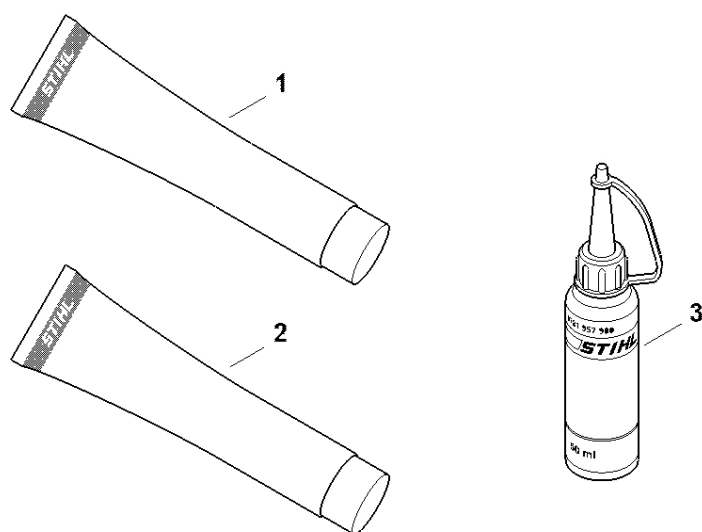

0000-GET-0165-A0

Různé maziva a tuk

#	Číslo dílu	Popis	Množství	Obsahuje jeden nebo více článků	Poznámky
1	0781 120 1021	Mazivo pro reduktory Mulltilub 40 g Tuba	1		
1	0781 120 1109	Multifunkční mazivo 80 g	1		
1	0781 120 1110	Multifunkční mazivo 225 g	1		
2	0783 830 2000	Tuba s červenou těsnicí pastou HT	1		
3	0781 957 9000	Antifrikční prostředek OH 723	1