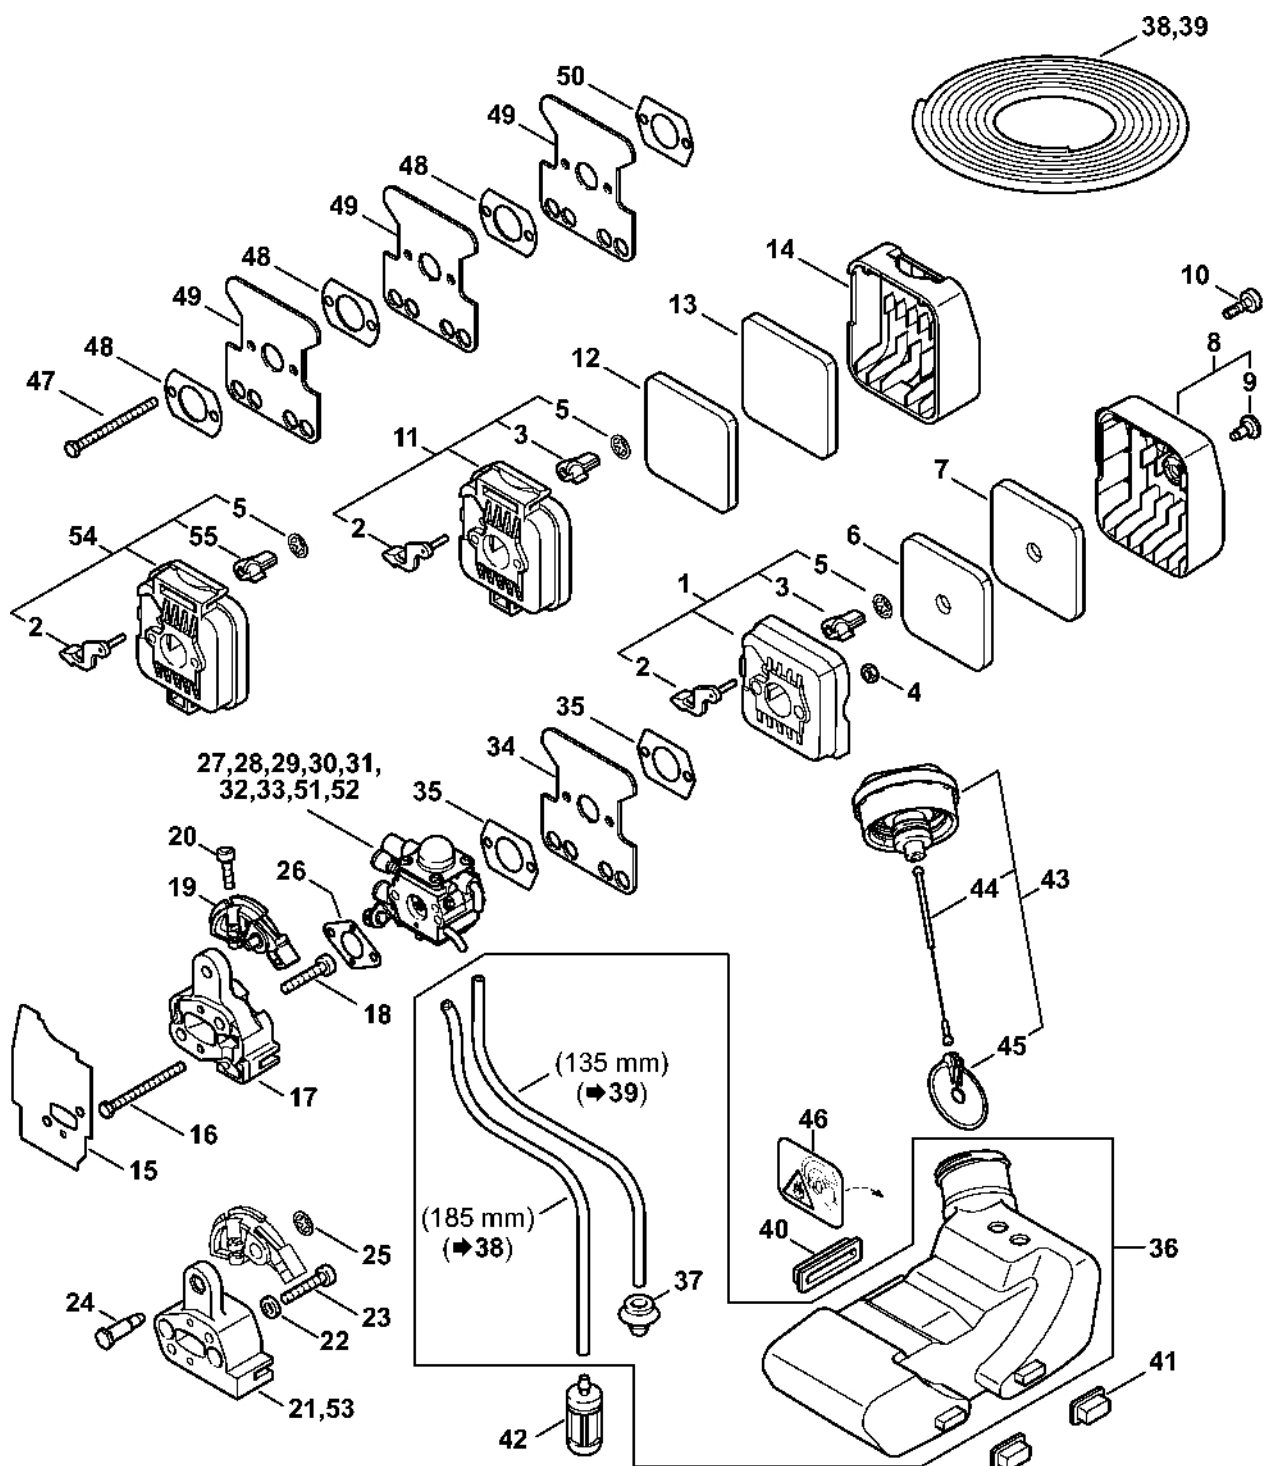

Vzduchový filtr, palivová nádrž

4137-GET-0046-A1

Vzduchový filtr, palivová nádrž

#	Číslo dílu	Popis	Množství	Obsahuje jeden nebo více článků	Poznámky
1	4137 140 2802	Filtrační skříň	1	2, 3, 5	
2	4137 141 3700	Páka	1		
3	4137 141 3801	Startovací klapka	1		
4	9210 261 0700	Šestihranná matice M5	2		
5	9417 003 7512	Spojovací matice 4,0x9,6x1,8	1		
6	4137 124 2801	Filtr	1		
7	4137 124 1501	Předfiltr	1		
8	4137 140 1001	Kryt filtru	1	9	
9	0000 951 1114	Šroub M5x12	1		
10	9022 319 0981	Válcový šroub IS-M5x17	1		
11	4137 140 2801	Filtrační skříň	1	2, 3, 5	
12	4137 124 2800	Filtr	1		
13	4137 124 1500	Předfiltr	1		
14	4137 141 0500	Kryt filtru	1		
15	4137 129 0905	Těsnění	1		
16	9007 319 1130	Šestihranná šroub M5x62	2		
17	4137 121 1603	Mezipříruba	1		
18	9075 478 4159	Válcový šroub IS-D5x24	2		
19	4137 182 7600	Upínací díl	1		
20	9022 313 0680	Válcový šroub IS M4x16	1		
21	4137 121 1601	Mezipříruba	1		
22	9291 021 0121	Podložka 5,3	2		
23	9022 371 1050	Válcový šroub IS-M5x25	2		
24	4137 123 8900	Šroub	1		
25	9417 003 7512	Spojovací matice 4,0x9,6x1,8	1		
26	4137 129 0900	Těsnění	1