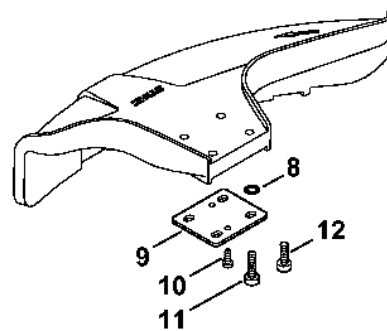

Ochranný kryt (41.2017)

392ET093 CIM

Ochranný kryt (41.2017)

#	Číslo dílu	Popis	Množství	Obsahuje jeden nebo více článků	Poznámky
	4119 007 1027	Sada dílů ochranného krytu	1	1 - 7	
1	4119 710 8103	Ochranný kryt	1	2, 3	
2	0000 716 3101	Podložka	1		
3	9022 373 1025	Válcový šroub IS-M5x23	4		
4	4119 716 3203	Závěsná deska	1		
5	4119 710 6000	Nůž	1	6, 7	
6	4118 713 4105	Nůž	1		
7	9074 478 4125	Válcový šroub IS 5x14	2		
	0000 007 1300	Sada O-kroužků N 4x2-EPDM70	1	8	
8		O-kroužek 4x2	4		
9	0000 716 3100	Podložka	1		
10	9074 478 2970	Válcový šroub IS-P4x10	2		
11	9022 371 1020	Válcový šroub IS-M5x20	4		
12	9022 341 0980	Válcový šroub IS-M5x16	4		
13	4133 007 1007	Sada ochranných krytů	1	2, 3, 15, 16	
14	4133 007 1008	Sada ochranných krytů	1	2, 3, 15, 16	AUS, NZ
15	4133 713 4110	Nůž	1		
16	9074 478 4405	Válcový šroub IS-P6x14	1		
17	4117 710 8200	Zarážka Ø 200 mm	1	18, 19	
	0000 007 1300	Sada O-kroužků N 4x2-EPDM70	1	18	
18		O-kroužek 4x2	3		
19	9022 371 1020	Válcový šroub IS-M5x20	3		
20	9022 341 0980	Válcový šroub IS-M5x16	3