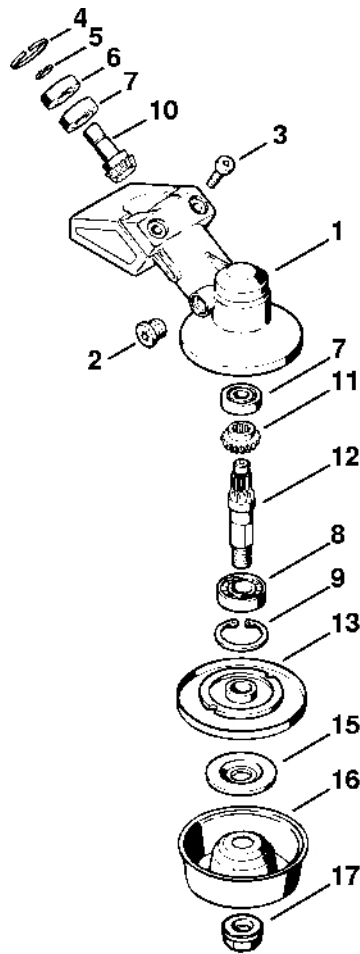

Reduktor FS 80, 80 R, 85, 85 R # X 35 221 993 (32,97)

842ET018 SC

Reduktor FS 80, 80 R, 85, 85 R # X 35 221 993 (32,97)

#	Číslo dílu	Popis	Množství	Obsahuje jeden nebo více článků	Poznámky
	4130 640 0100	Redukční ventil Do sériového čísla: 035221993	1	1 - 12	
1	4130 641 0300	Kryt reduktoru Do sériového čísla: 035221993	1		
2	4119 713 6500	Závitová zátka Do sériového čísla: 035221993	1		
3	9022 371 1020	Válcový šroub IS-M5x20 Do sériového čísla: 035221993	2		
4	9456 621 2440	Pojistný kroužek 22x1 Do sériového čísla: 035221993	1		
5	9452 600 0750	Pojistný kroužek 9,5x0,8 Do sériového čísla: 035221993	1		
6	9507 003 8056	Kuličkové ložisko s drážkou 9,5x22,2x7,14 Do sériového čísla: 035221993	1		
7	9507 003 8054	Kuličkové ložisko s drážkou 9,5x22,2x7,14 Do sériového čísla: 035221993	2		
8	9503 003 5190	Kuličkové ložisko s drážkou 6001-2RS Do sériového čísla: 035221993	1		
9	9456 621 3100	Pojistný kroužek 28x1,2 Do sériového čísla: 035221993	1		
	4130 640 7300	Sada ozubených kol Do sériového čísla: 035221993	1	10, 11	
10		Hnací ozubené kolo Do sériového čísla: 035221993	1		
11		Ozubené kolo Do sériového čísla: 035221993	1		
12	4130 642 0610	Výstupní hřídel Do sériového čísla: 035221993	1		
13	4126 710 3800	Tlaková deska Do sériového čísla: 035221993	1		
15	4126 713 1600	Tlaková podložka Do sériového čísla: 035221993	1