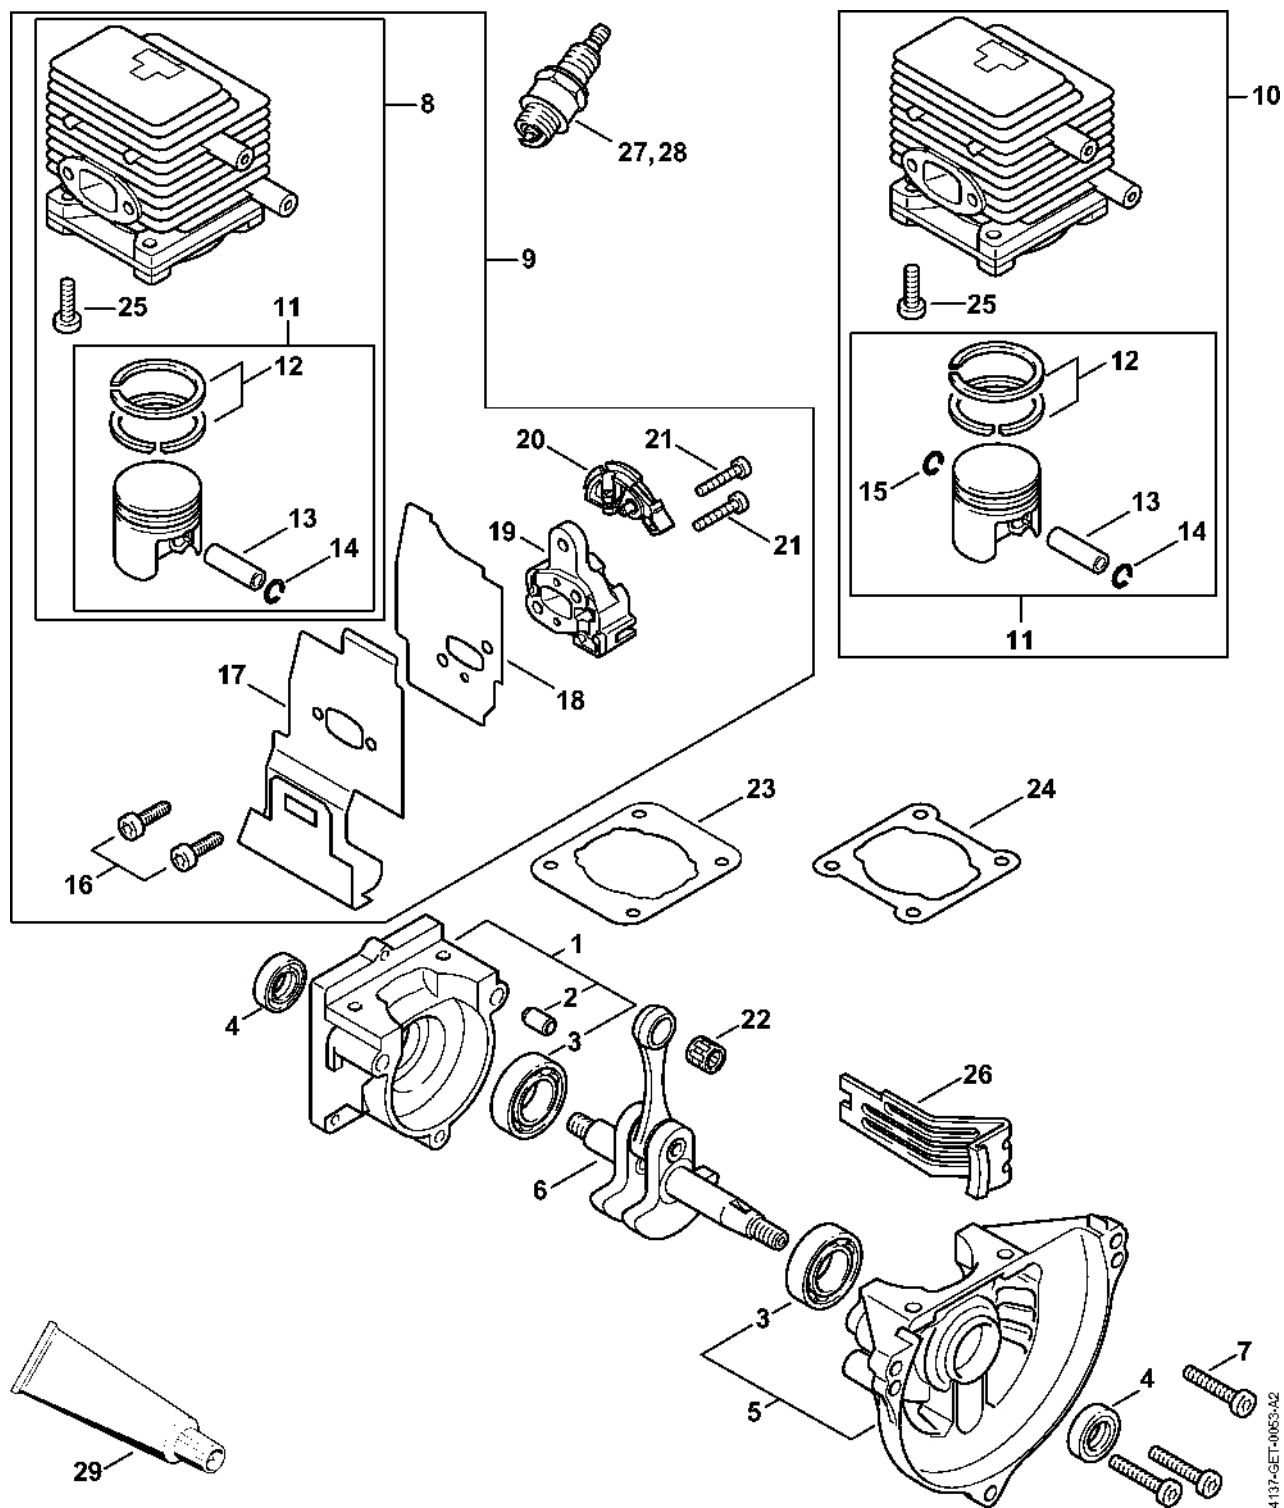

Kryt, válec

4137-GET-0053-42

Kryt, válec

#	Číslo dílu	Popis	Množství	Obsahuje jeden nebo více článků	Poznámky
1	4137 020 2800	Polovina klikové skříně, strana startéru	1	2, 3	
2	0000 988 8600	Pouzdro	2		
3	9503 003 0242	Kuličkové ložisko s drážkou 6201	2		
4	9640 003 1195	Těsnicí kroužek 12x22x5	2		
5	4137 020 2601	Polovina krytu klikového hřídele na straně ventilátoru	1	3	
6	4137 030 0401	Kliková hřídel	1		
7	9022 371 1050	Válcový šroub IS-M5x25	3		
9	4137 007 1042	Sada válcových dílů s pístem Ø 34 mm	1	8, 11 - 14, 16 - 21, 25	
10	4137 020 1201	Válec s pístem Ø 34 mm	1	11 - 14, 25	
11	4137 030 2010	Píst Ø 34 mm	1	12 - 14	
12	4137 034 3000	Pístní kroužek Ø 34x1,5 mm	2		
13	4137 034 1500	Osa pístu 8x5x22	1		
14	9463 650 0805	Zajišťovací prstenec 8x0,7	1		
15	9463 650 0805	Zarážka 8x0,7	1		
16	9075 478 4085	Válcový šroub IS-D5x18	2		
17	4137 149 0600	Těsnění tlumiče	1		
18	4137 129 0905	Těsnění	1		
19	4137 121 1603	Mezipříruba	1		
20	4137 182 7600	Upínací díl	1		
21	9075 478 4159	Válcový šroub IS-D5x24	2		
22	9512 003 1830	Jehlové pouzdro 8x11x10	1		
23	4140 029 2300	Těsnění válce	1		
24	4137 029 2300	Těsnění válce	1		
25	9075 478 4159	Válcový šroub IS-D5x24	4		
26	4137 084 2200	Ochranný díl	1		
27	0000 400 7000	Svíčka NGK BPMR7A	1