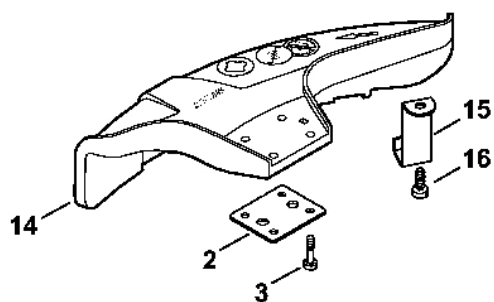

Ochranný kryt (41.2017)

392ET093 CIM

Ochranný kryt (41.2017)

#	Číslo dílu	Popis	Množství	Obsahuje jeden nebo více článků	Poznámky
	4119 007 1027	Sada dílů ochranného krytu	1	1 - 7	
1	4119 710 8103	Ochranný kryt	1	2, 3	
2	0000 716 3101	Podložka	1		
3	9022 373 1025	Válcový šroub IS-M5x23	4		
4	4119 716 3203	Závěsná deska	1		
5	4119 710 6000	Nůž	1	6, 7	
6	4118 713 4105	Nůž	1		
7	9074 478 4125	Válcový šroub IS 5x14	2		
	0000 007 1300	Sada O-kroužků N 4x2-EPDM70	1	8	
8		O-kroužek 4x2	4		
9	0000 716 3100	Podložka	1		
10	9074 478 2970	Válcový šroub IS-P4x10	2		
11	9022 371 1020	Válcový šroub IS-M5x20	4		
12	9022 341 0980	Válcový šroub IS-M5x16	4		
13	4133 007 1007	Sada ochranných krytů	1	2, 3, 15, 16	
14	4133 007 1008	Sada ochranných krytů	1	2, 3, 15, 16	AUS, NZ
15	4133 713 4110	Nůž	1		
16	9074 478 4405	Válcový šroub IS-P6x14	1		
17	4117 710 8200	Zarážka Ø 200 mm	1	18, 19	
	0000 007 1300	Sada O-kroužků N 4x2-EPDM70	1	18	
18		O-kroužek 4x2	3		
19	9022 371 1020	Válcový šroub IS-M5x20	3		
20	9022 341 0980	Válcový šroub IS-M5x16	3