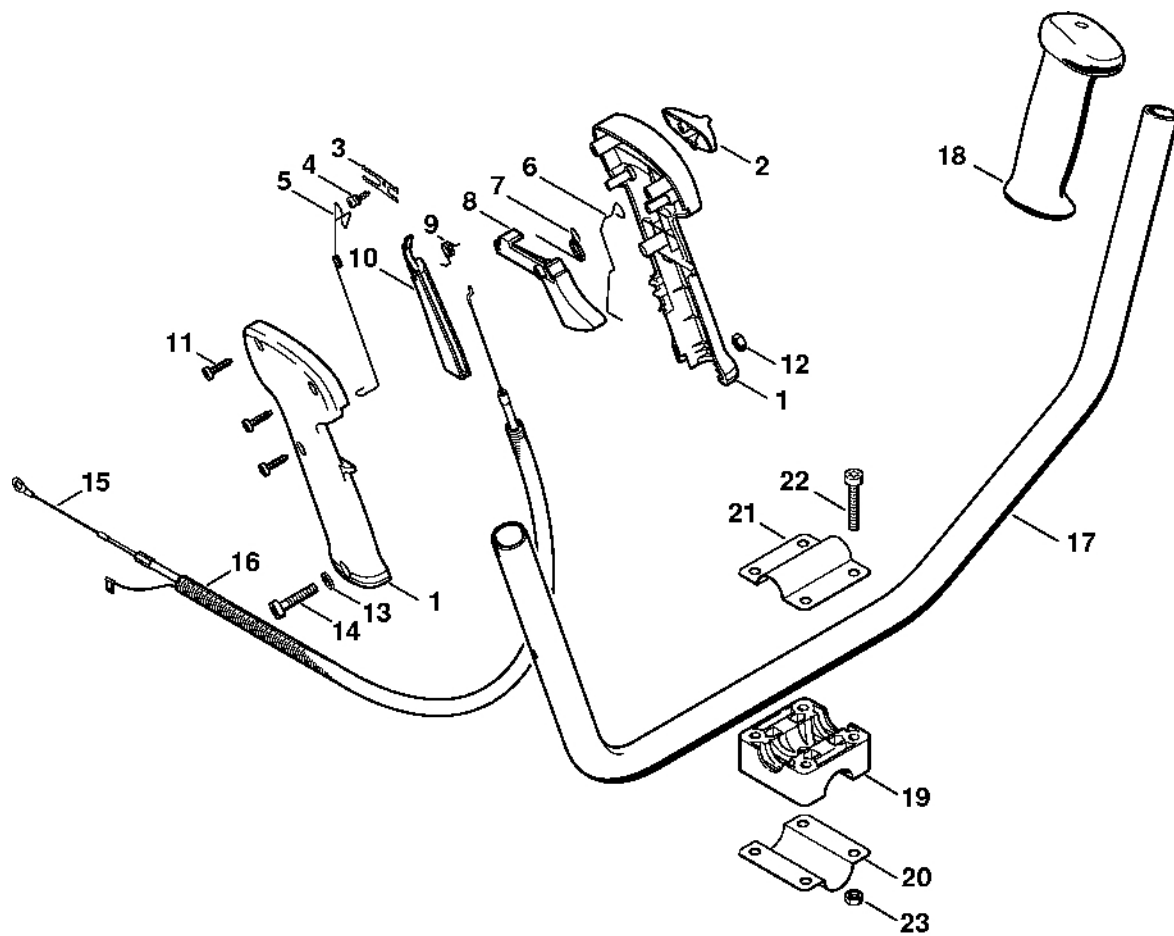

Oboustranná rukojeť (24.2002), (15.2003)

392ET071 SC

Oboustranná rukojeť (24.2002), (15.2003)

#	Číslo dílu	Popis	Množství	Obsahuje jeden nebo více článků	Poznámky
	4128 790 1300	Ovládací rukojeť	1	1 - 12, 14	
1	4128 790 0300	Pravá rukojeť	1		
2	4128 182 1700	Kombinovaný posuvník	1		
3	4128 182 4200	Záchytná pružina	1		
4	4128 182 6200	Šroub s podložkou	1		
5	4128 442 1600	Spojovací pružina	1		
6	4128 442 1605	Spojovací pružina	1		
7	4128 182 4500	Ohnutá pružina	1		
8	4128 182 1000	Páčka plynu	1		
9	4128 182 4501	Ohnutá pružina	1		
10	4128 182 0800	Zarážková páka	1		
11	9074 478 3025	Válcový šroub IS-P4x16	3		
12	9214 320 0700	Bezpečnostní matice M5	1		
13	9291 021 0120	Podložka 5,3	1		
14	9022 346 1070	Válcový šroub IS-M5x30	1		
15	4137 180 1100	Kabel pro ovládání plynu	1	16	
16		Hadice 765 mm	1		
	4203 711 7201	Hadice 960 mm	1		
17	4137 790 1701	Trubková rukojeť	1	18	
18	4128 791 0300	Levá rukojeť	1		
19	4137 791 6800	Upínací díl	1		
20	4130 791 0606	Upínací držák	1		
21	4137 791 0900	Upínací držák	1		
22	9022 341 1380	Válcový šroub IS-M6x35	4		
23	9210 319 0900	Šestihranná matice M6	4