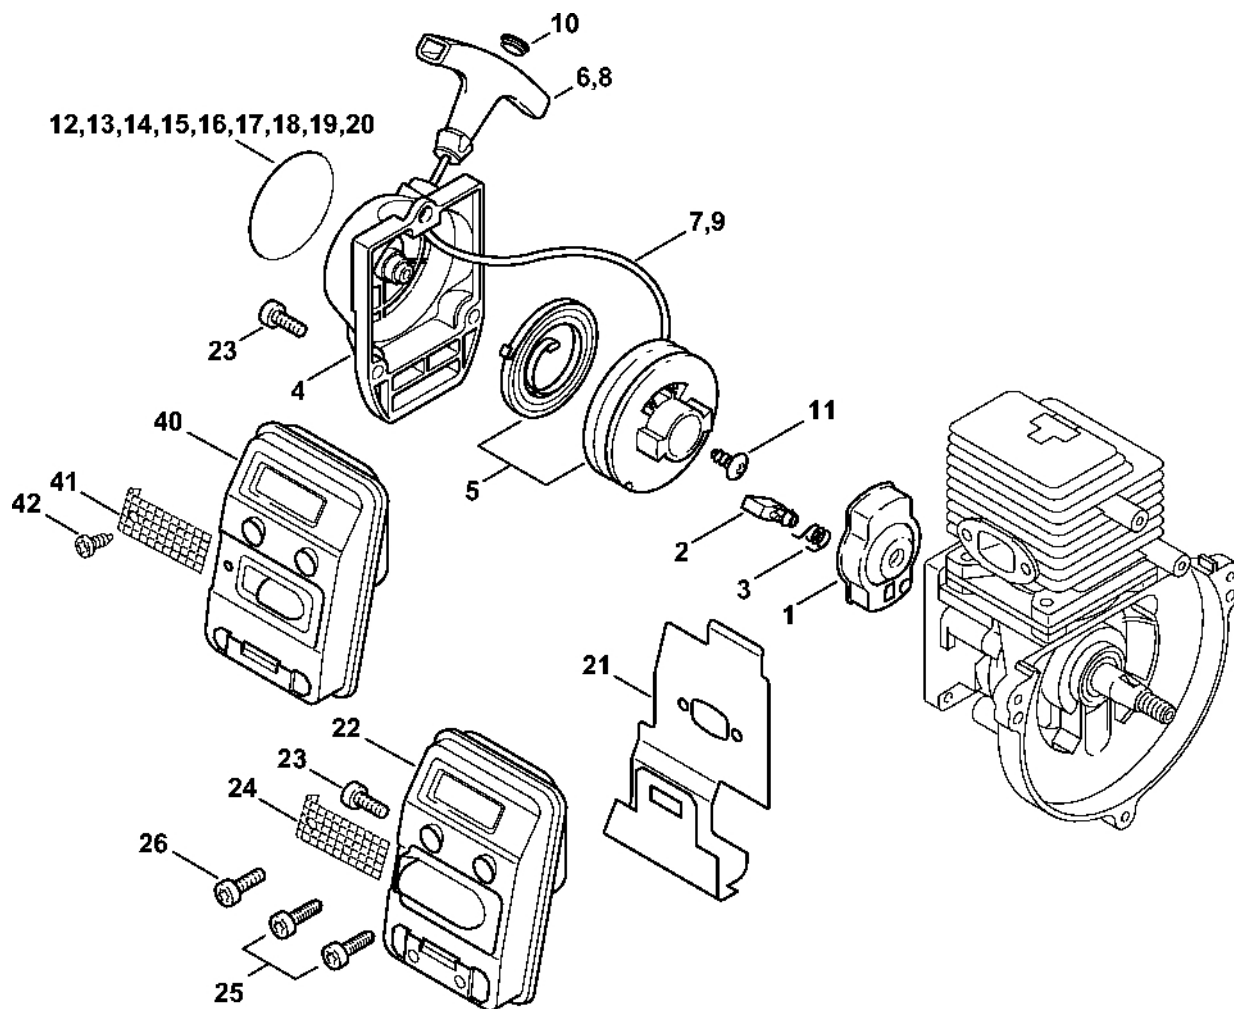

Odpalovací zařízení, tlumič

4137-GET-0017-A1

Odpalovací zařízení, tlumič

#	Číslo dílu	Popis	Množství	Obsahuje jeden nebo více článků	Poznámky
1	4133 190 2002	Trenér	1	2, 3	
2	4133 195 7201	Cliquet	1		
3	0000 998 0612	Ohnutá pružina	1		
	4137 190 4000	Odpalovací zařízení	1	4 - 7, 10, 11	
4	4137 190 0400	Kryt odpalovacího zařízení	1		
5	4137 190 1100	Kladka lana s vratnou pružinou	1		
6	0000 190 3403	Rukojeť ElastoStart Ø 2,7 mm	1	7, 10	
7	4137 195 8200	Spouštěcí lano Ø 2,7x910 mm	1		
	0000 930 2281	Spouštěcí lano Ø 2,7 mm x 30,8 m	1		
8	0000 190 3400	Rukojeť ElastoStart Ø 3 mm	1	9, 10	
9	0000 195 8200	Startovací kabel Ø 3x800 mm	1		
	0000 930 2208	Spouštěcí lano Ø 3 mm x 30,5 m	1		
	0000 930 2211	Spouštěcí lano Ø 3 mm x 60,8 m	1		
10	0000 195 7000	Krytka	1		
11	9104 003 0960	Šroub Parker P5,5x12	1		
13	4137 967 1514	Registrační značka FS 80	1		
19	0000 967 2128	Emblém MADE IN GERMANY	1		
20	0000 967 2129	Emblém MADE IN USA	1		
21	4137 149 0600	Těsnění tlumiče	1		
22	4137 140 0602	Tlumič výfuku	1	21, 24	
23	9022 341 0980	Válcový šroub IS-M5x16	4		
24	4137 141 9000	Mřížka	1		USA, AUS, CDN
26	9022 341 0980	Válcový šroub IS-M5x16	2		
40	4137 140 0600	Tlumič Do sériového čísla: 238993299	1	41, 42	
41	4137 141 9000	Mřížka Do sériového čísla: 238993299	1