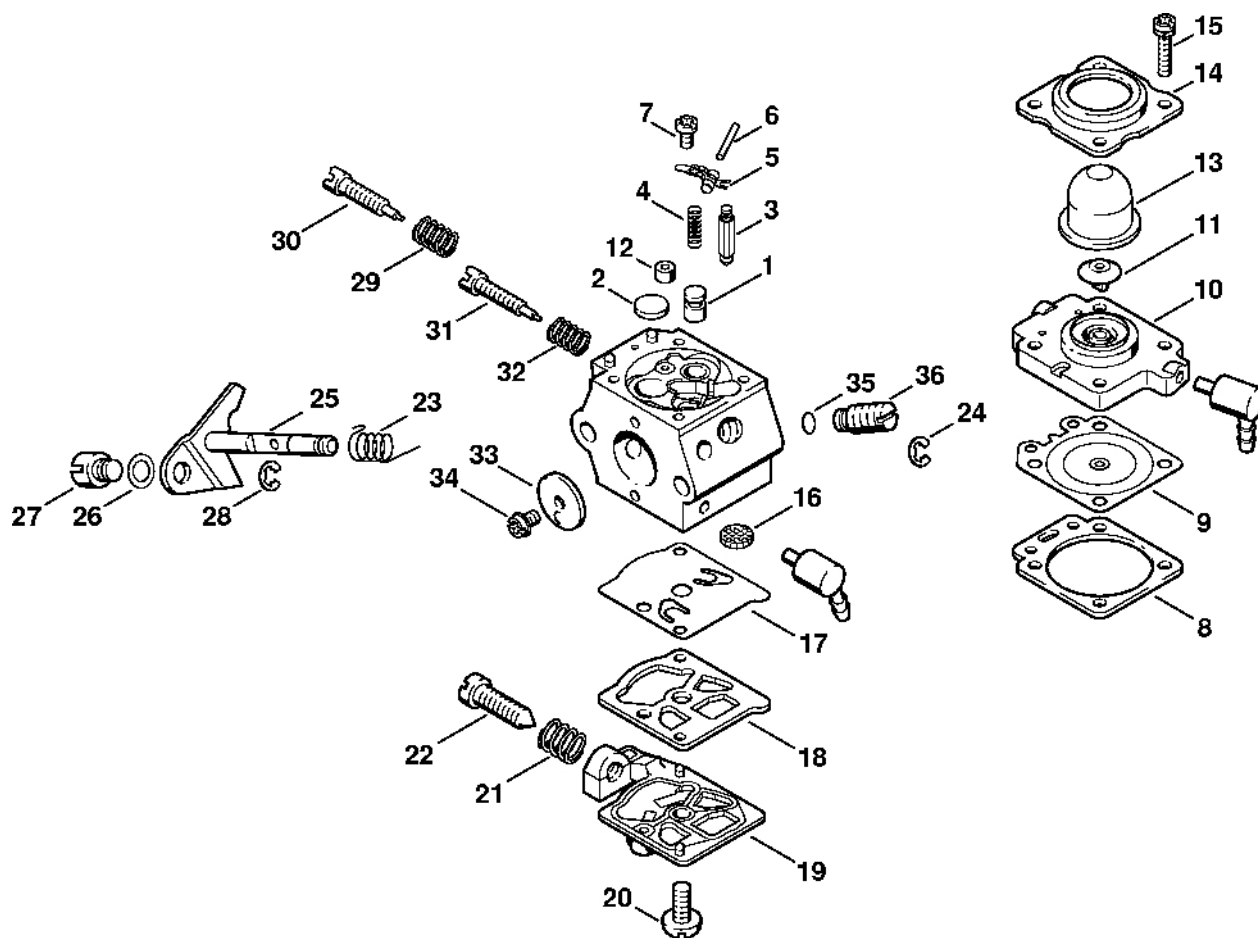

Karburátor WT-447

392ET005 GM

Karburátor WT-447

#	Číslo dílu	Popis	Množství	Obsahuje jeden nebo více článků	Poznámky
	4137 120 0601	Karburátor WT-447	1	1 - 36	
1	4133 121 5400	Tryska s ventilem	1		
2	4117 122 9402	Zátka	1		
3	1110 121 5100	Vstupní tryska	1		
4	1120 122 3001	Pružina	1		
5	1113 121 5000	Páka pro nastavení přívodu	1		
6	1113 121 9200	Osa	1		
7	1114 122 7400	Šrouby s kulatou hlavou	1		
8	4133 129 0901	Těsnění	1		
9	1113 121 4705	Regulační membrána	1		
10	4133 120 2201	Příruba	1	11	
11	4133 121 5200	Ventil	1		
12	4133 120 8600	Zpětný ventil	1		
13	4133 121 2700	Krytka	1		
14	4133 121 0801	Víčko	1		
15	4133 122 7400	Šrouby s kulatou hlavou	4		
16	1114 121 7800	Síto	1		
17	1120 121 4805	Membrána čerpadla	1		
18	1120 129 0905	Těsnění	1		
19	4117 121 0803	Víko	1		
20	1114 122 7100	Šroub	1		
21	4117 122 3006	Pružina	1		
22	4117 122 6200	Šroub pro nastavení volnoběžných otáček	1		
23	4133 122 3200	Ohnutá pružina	1		
24	1117 122 9000	Pojistný kroužek	1		
25	4211 120 7100	Osa motýlku s pákou	1