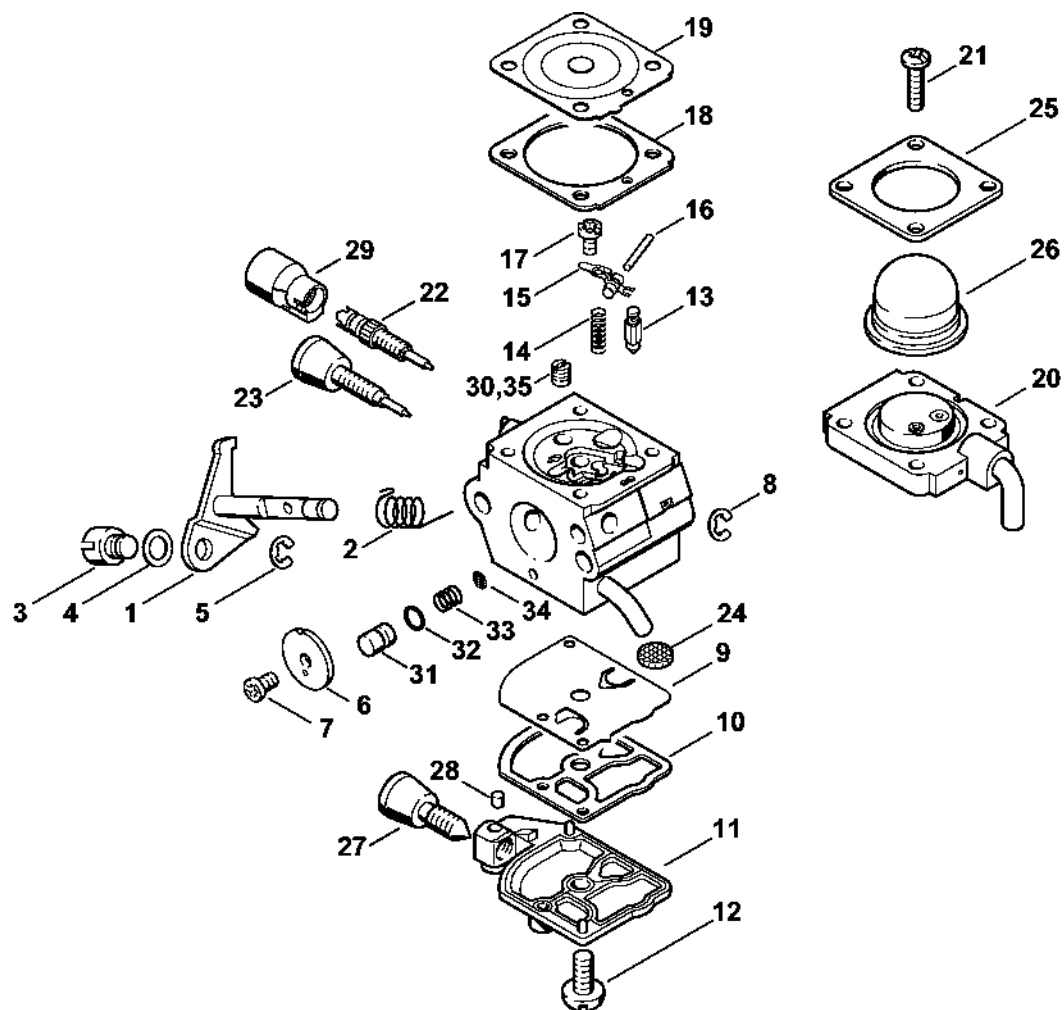

Karburátor C1Q-S80 BR (41.2017)

392ET0086 GM

Karburátor C1Q-S80 BR (41.2017)

#	Číslo dílu	Popis	Množství	Obsahuje jeden nebo více článků	Poznámky
	4137 120 0611	Karburátor C1Q-S80F	1	1 - 34	
1	4137 120 7100	Osa škrticí klapky s pákou	1		
2	1123 122 3000	Pružina	1		
3	4128 121 8900	Šroub	1		
4	4137 121 8600	Podložka	1		
5	1120 122 9000	Pojistný kroužek	1		
6	4229 121 3303	Papillon	1		
7	1125 122 7403	Šrouby s kulatou hlavou	1		
8	1125 122 9001	Pojistný kroužek	1		
9	1129 121 4800	Membrána čerpadla	1		
10	1123 129 0905	Těsnění čerpadla	1		
11	1123 121 0800	Kryt	1		
12	1120 122 7800	Šroub s polokruhovou hlavou	1		
13	Z000 018 Z000	Vstupní trn	1		
14	1120 122 3004	Pružina	1		
15	1125 121 5000	Páka pro nastavení přívodu	1		
16	1120 121 9200	Osa	1		
17	1120 122 6600	Šrouby s přírubou	1		
18	4229 129 0901	Nastavovací těsnění	1		
19	4229 121 4700	Nastavovací membrána	1		
20	4228 120 2200	Příruba	1		
21	4226 122 7100	Šroub	4		
22	4229 122 6701	Šroub H pro vysoké otáčky	1		
23	4229 122 6800	Šroub L pro bohatou směs při volnoběhu	1		
24	1123 121 7800	Síto	1		
25	4140 121 0800	Víko	1