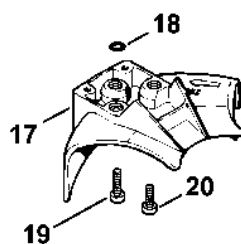

Ochranný kryt (41.2017)

392ET093 CIM

Ochranný kryt (41.2017)

#	Číslo dílu	Popis	Množství	Obsahuje jeden nebo více článků	Poznámky
	4119 007 1027	Sada dílů ochranného krytu	1	1 - 7	
1	4119 710 8103	Ochranný kryt	1	2, 3	
2	0000 716 3101	Podložka	1		
3	9022 373 1025	Válcový šroub IS-M5x23	4		
4	4119 716 3203	Závěsná deska	1		
5	4119 710 6000	Nůž	1	6, 7	
6	4118 713 4105	Nůž	1		
7	9074 478 4125	Válcový šroub IS 5x14	2		
	0000 007 1300	Sada O-kroužků N 4x2-EPDM70	1	8	
8		O-kroužek 4x2	4		
9	0000 716 3100	Podložka	1		
10	9074 478 2970	Válcový šroub IS-P4x10	2		
11	9022 371 1020	Válcový šroub IS-M5x20	4		
12	9022 341 0980	Válcový šroub IS-M5x16	4		
13	4133 007 1007	Sada ochranných krytů	1	2, 3, 15, 16	
14	4133 007 1008	Sada ochranných krytů	1	2, 3, 15, 16	AUS, NZ
15	4133 713 4110	Nůž	1		
16	9074 478 4405	Válcový šroub IS-P6x14	1		
17	4117 710 8200	Zarážka Ø 200 mm	1	18, 19	
	0000 007 1300	Sada O-kroužků N 4x2-EPDM70	1	18	
18		O-kroužek 4x2	3		
19	9022 371 1020	Válcový šroub IS-M5x20	3		
20	9022 341 0980	Válcový šroub IS-M5x16	3