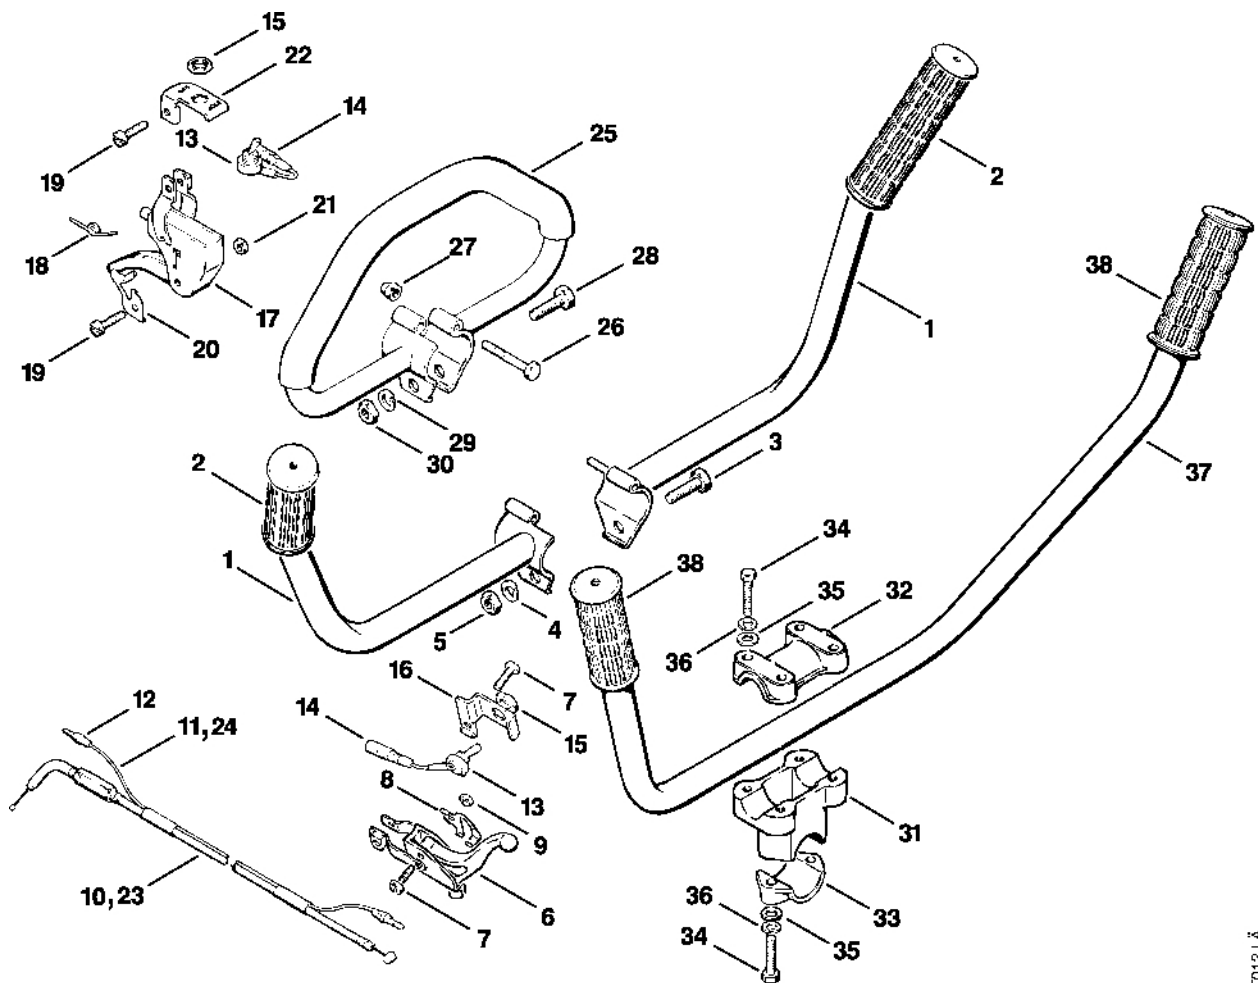

Trubková rukoje

312ET012 LÄ

Trubková rukoje

#	Číslo dílu	Popis	Množství	Obsahuje jeden nebo více článků	Poznámky
1	4112 790 1700	Trubková rukojeť	1	2 - 5	
2	4112 791 2200	Gumová rukojeť	2		
3	9008 319 1800	Šestihranná šroub M8x20	1		
4	9321 630 0180	Podložka Grower 8	1		
5	9210 260 1100	Šestihranná matice M8	1		
7	9079 319 1020	Šroub s plochou hlavou M5x20	2		
8	4112 182 2000	Zarážka pro startovací plyn	1		
9	9210 260 0700	Šestihranná matice M5	1		
12	0751 030 8487	Válcová zástrčka	2		
13	4114 430 0201	Vypínač	1	14, 15	
14	0751 030 8491	Kruhová spona	1		
15	4112 432 2200	Šestihranná matice	1		
17	4112 180 1502	Páčka plynu	1	18 - 21	
18	4112 182 4500	Ohnutá pružina	1		
19	9079 319 1020	Šroub s plochou hlavou M5x20	2		
20	4112 182 2001	Zarážka pro startovací plyn	1		
21	9210 260 0700	Šestihranná matice M5	1		
22	4112 432 9203	Svorka	1		
23	4112 180 1103	Kabel ovládání plynu	1	12, 24	
24	4112 400 3005	Kabel pro zkratování	1	12	
25	4112 790 3400	Kruhová rukojeť	1	26 - 30	
26	9007 319 1400	Šestihranná šroub M6x40	1		
27	9241 226 0900	Matice M6	1		
28	9008 319 1800	Šestihranný šroub M8x20	1		
29	9321 630 0180	Podložka Grower 8	1		
30	9210 260 1100	Šestihranná matice M8	1