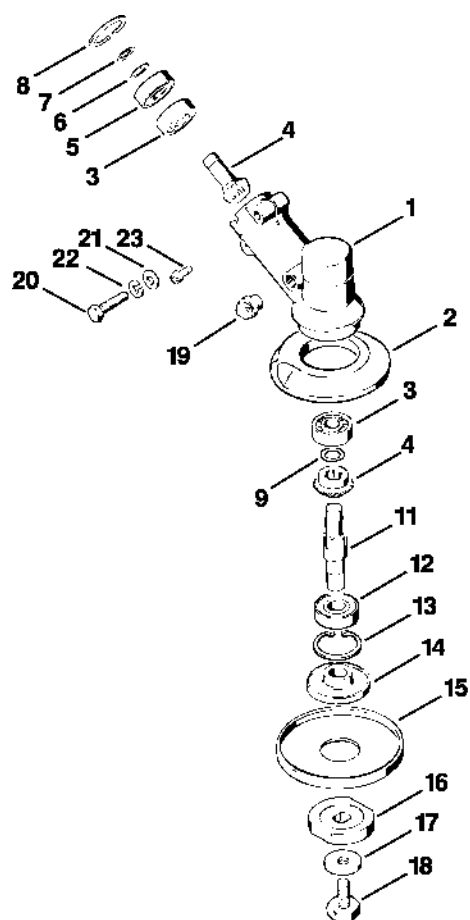

312ET013 LÄ

Reduktor

#	Číslo dílu	Popis	Množství	Obsahuje jeden nebo více článků	Poznámky
	4117 640 0101	Redukční ventil	1	1 - 23	
1	4117 641 0300	Kryt reduktoru	1		
2	4114 717 2800	Ochranný kroužek	1		
3	9503 003 0102	Kuličkové ložisko s drážkou 6000	2		
4	4117 640 7300	Sada ozubených kol	1		
5	9503 003 5040	Kuličkové ložisko s drážkou 6000-RS	1		
6	4112 642 7800	Podložka	1		
7	9455 621 0850	Pojistný kroužek 10x1	1		
8	9456 621 2960	Pojistný kroužek 26x1,2	1		
9	4112 642 7801	Podložka	1		
11	4117 642 0600	Výstupní hřídel	1		
12	9503 003 5140	Kuličkové ložisko s drážkou 6001-RS	1		
13	9456 621 3100	Pojistný kroužek 28x1,2	1		
14	4114 713 1500	Tlaková deska	1		
15		Ochranná podložka	1		
16	4112 713 1601	Tlaková podložka	1		
17		Podložka	1		
18	4112 641 3501	Šestihranná šroub M8x18,5 levá	1	17	
19	4112 713 6504	Závitová zátka	1		
20	9008 319 1050	Šestihranný šroub M5x25	2		
21	9291 021 0120	Podložka 5,3	2		
22	9321 630 0120	Podložka Grower 5	2		
23	9041 216 0950	Válcový šroub M5x10	1		
	4112 640 0100	Redukce Do sériového čísla: 005168100	1