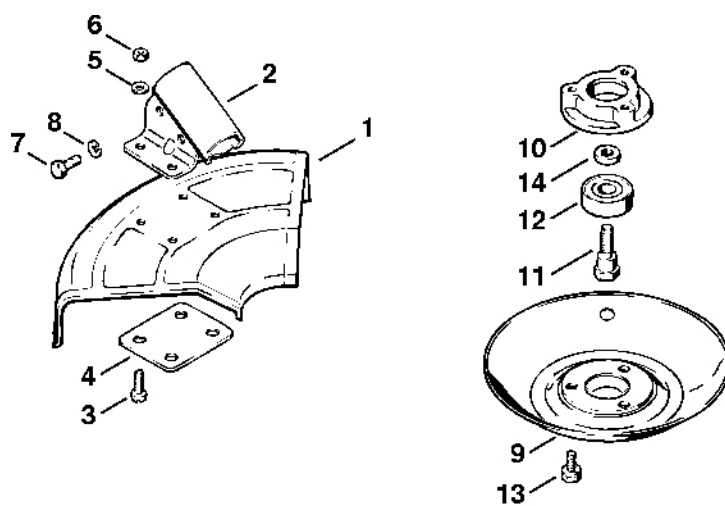

Ochranný kry

312ETD22.SC

Ochranný kry

#	Číslo dílu	Popis	Množství	Obsahuje jeden nebo více článků	Poznámky
	4112 710 8101	Ochranný kryt	1	1 - 8	
1	4114 713 4500	Ochranný kryt	1		
2	4112 716 2502	Podpěra	1		
3	9079 319 0960	Šroub s plochou hlavou M5x12	4		
4	4112 716 3100	Podložka	1		
5	9291 021 0120	Podložka 5,3	4		
6	9210 260 0700	Šestihranná matice M5	4		
7	9008 319 1280	Šestihranná šroub M6x16	2		
8	9321 630 0140	Podložka Grower A6	2		
		Volitelné příslušenství	1		
	4112 710 8500	Nosný disk	1	9 - 14	
9	4112 713 3100	Nosný disk	1		
10	4112 713 1400	Kryt ložiska	1		
11	4112 713 6501	Šroub s přírubou	1		
12	9503 003 6440	Kuličkové ložisko s drážkou 6201-2RS	1		
13	9015 319 1280	Šestihranná šroub M6x16	3		
14	4112 713 8501	Podložka	1